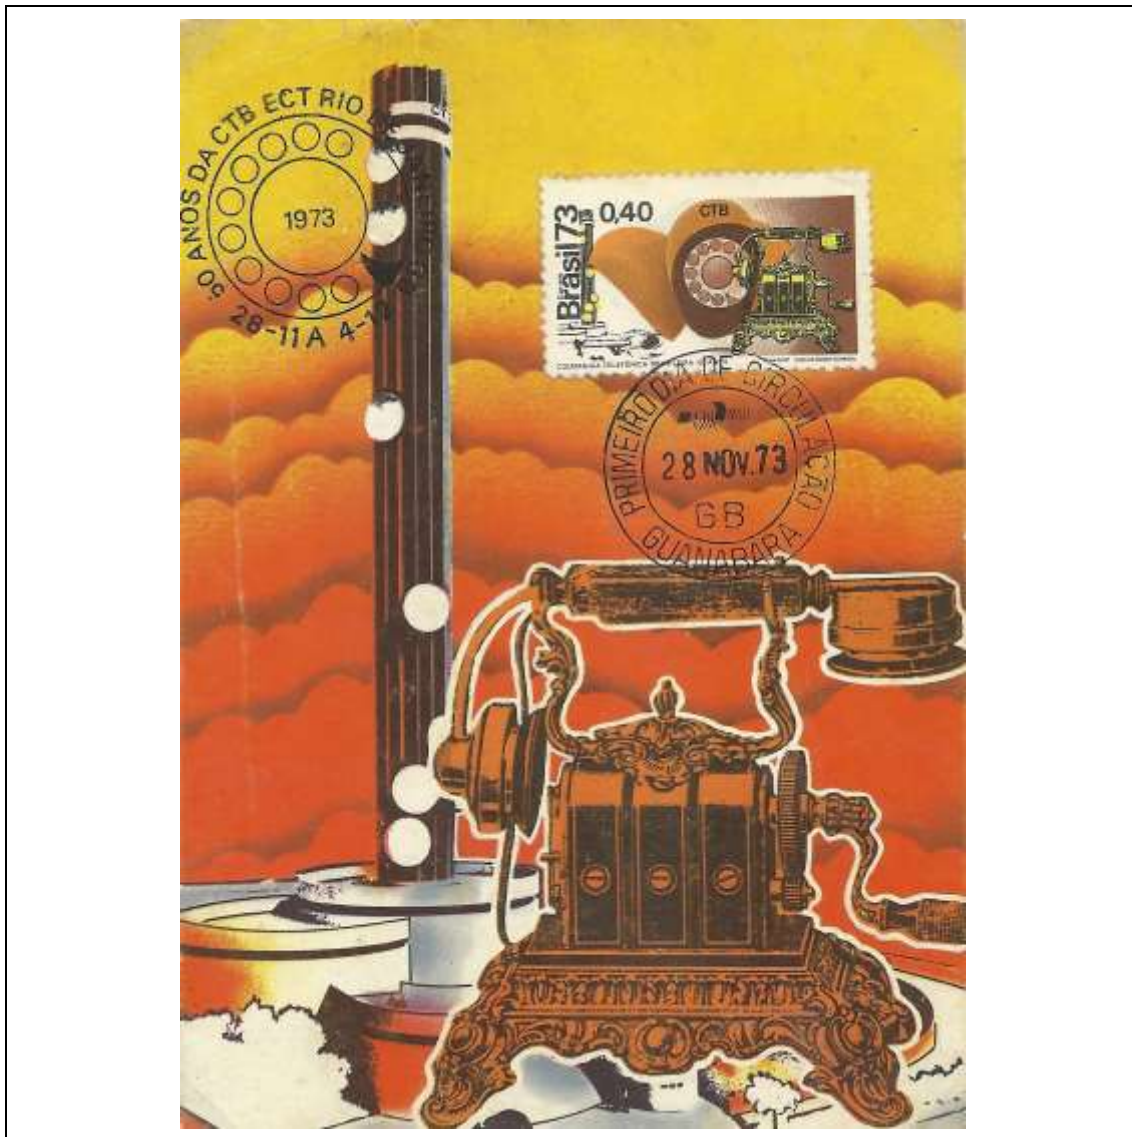

1973

Tema: **50 Anos da Companhia Telefônica Brasileira (CTB): Telefone Antigo e Orelhão**

Data de Emissão	Núm. RHM Selo	Tiragem Cartão-Postal	Dimensões aproximadas	Número RHM Máximo Postal
28/11/1973	C-0817	6000	10,5 x 15 cm	MAX-008
Carimbo (Núm. Zioni) / Local				Cotação R$
1984 Rio de Janeiro/GB				102,00
PD Guanabara				78,00
Outros carimbos PD				78,00
Observações: