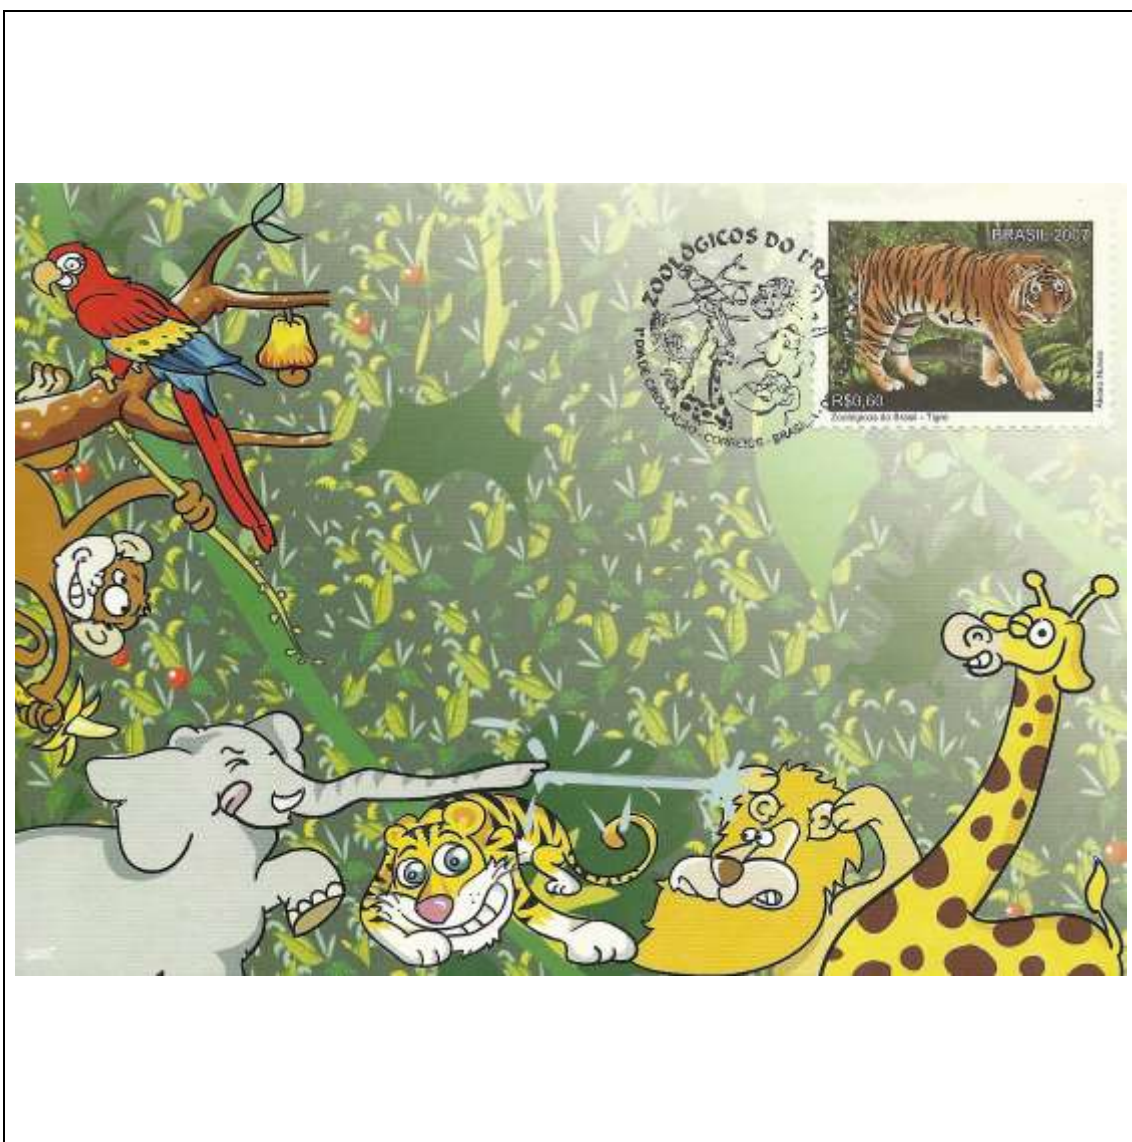

Tema: Zoológicos do Brasil: Tigre

Data de Emissão	Núm. RHM Selo	Tiragem Cartão-Postal	Dimensões aproximadas	Número RHM Máximo Postal
05/10/2007	C-2713	11000	15 x 10,5 cm	MAX-259A
Carimbo (Núm. Zioni) / Local				Cotação R$
8537 Bauru/SP, Belo Horizonte/MG, Curitiba/PR, Porto Alegre/RS, Rio de Janeiro/RJ, São Paulo/SP, São José/SC, Vitória/ES				15,00
8537 Belém/PA, Boa Vista/RR, Brasília/DF, Campo Grande/MS, Cuiabá/MT, Goiânia/GO, Macapá/AP, Manaus/AM, Palmas/TO, Porto Velho/RO, Rio Branco/AC				15,00
8537 Aracaju/SE, Fortaleza/CE, João Pessoa/PB, Maceió/AL, Natal/RN, Recife/PE, Salvador/BA, São Luís/MA, Teresina/PI				15,00
Observações: Máximo postal inválido: cartão-postal tem múltiplas imagens. O cartão-postal foi disponibilizado para venda em 09/07/2007, conforme informações cedidas pelo filatelias Sérgio Eduardo Sakall