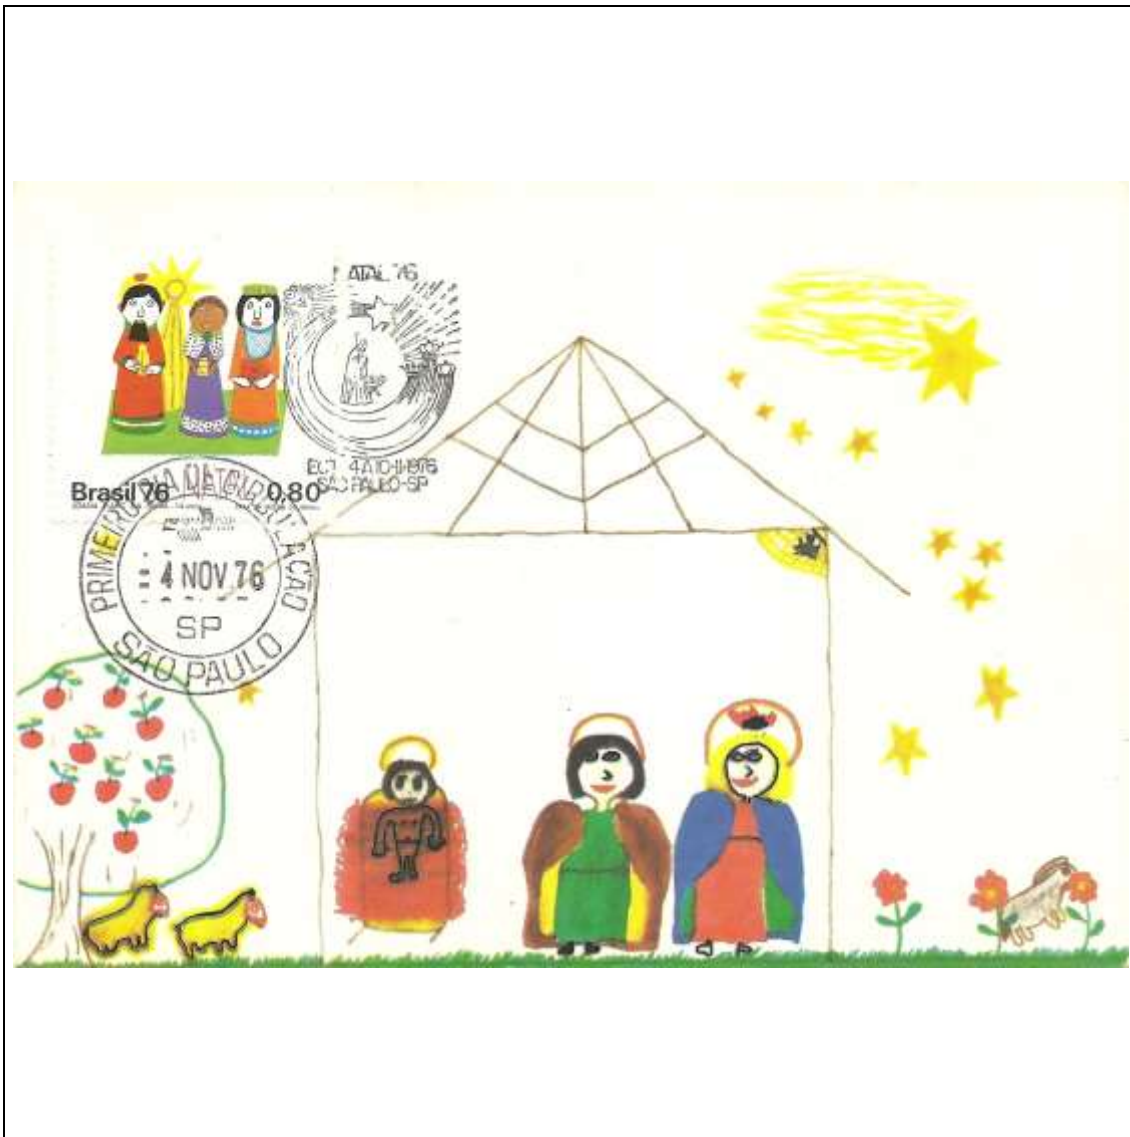

Tema: Natal 1976 - Desenhos Infantis: Reis Magos

Data de Emissão	Núm. RHM Selo	Tiragem Cartão-Postal	Dimensões aproximadas	Número RHM Máximo Postal
04/11/1976	C-0958	7000	15 x 10,5 cm	MAX-048A
Carimbo (Núm. Zioni) / Local				Cotação R$
2399 (diversas cidades)				120,00
PD Rio de Janeiro				102,00
Outros carimbos PD				102,00
Observações: