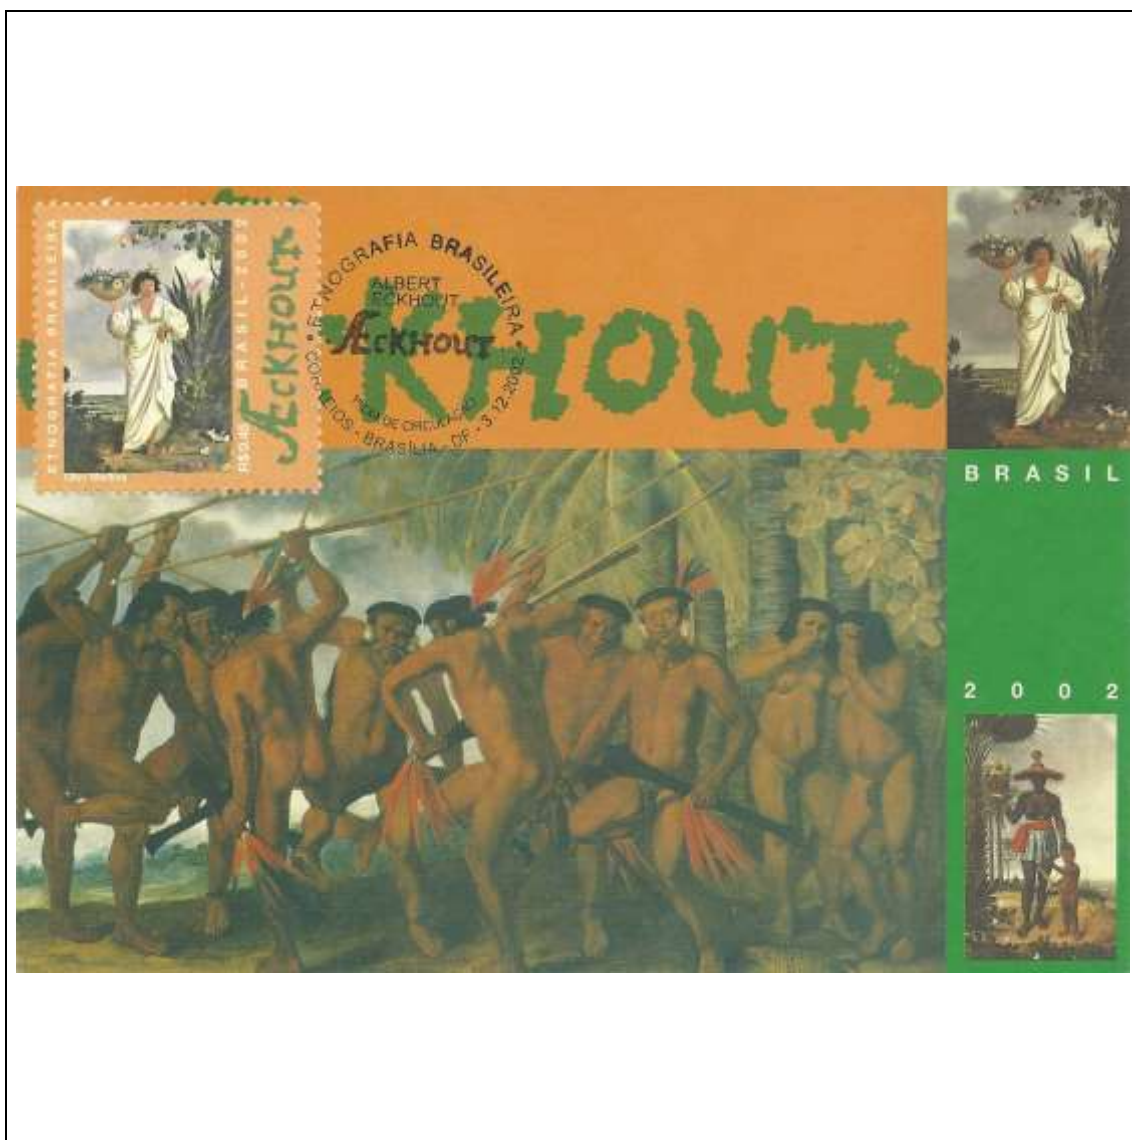

Tema: **Etnografia Brasileira - Mostra de Pintura do Holandês Albert Eckhout: Dança dos (Índios) Tapuias**

Data de Emissão	Núm. RHM Selo	Tiragem Cartão-Postal	Dimensões aproximadas	Número RHM Máximo Postal
03/12/2002	C-2497	desconhecida	15 x 10,5 cm	MAX-239
<b>Carimbo (Núm. Zioni) / Local</b>				<b>Cotação R\$</b>
7489 Brasília/DF				15,00
Observações: Máximo postal inválido: cartão-postal tem múltiplas imagens				