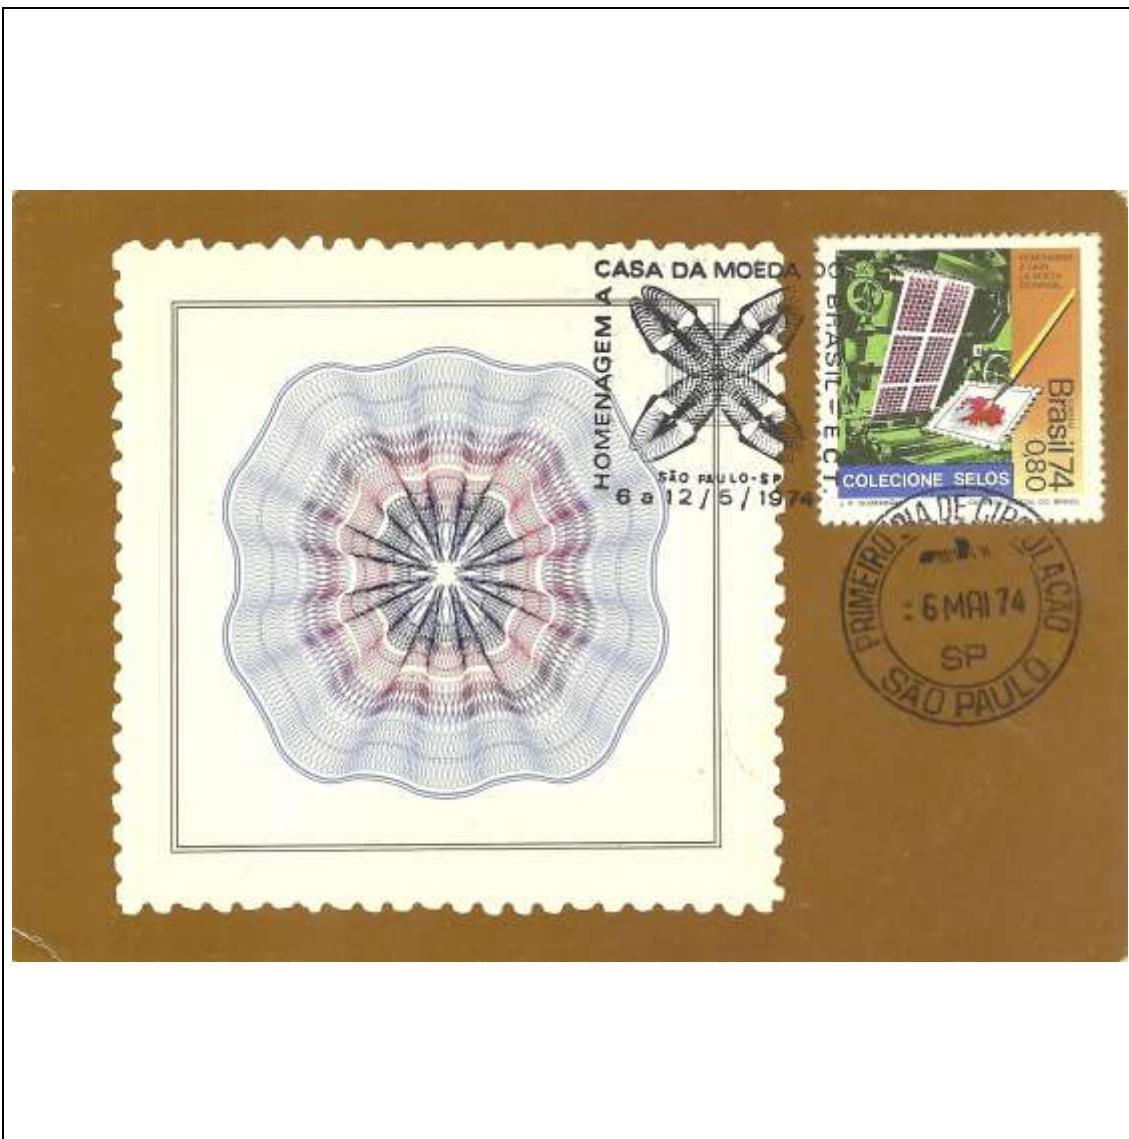

1974

Tema: Homenagem à Casa da Moeda: Impressora de Selos				
Data de Emissão	Núm. RHM Selo	Tiragem Cartão-Postal	Dimensões aproximadas	Número RHM Máximo Postal
06/05/1974	C-0845	5000	15 x 10,5 cm	MAX-026
Carimbo (Núm. Zioni) / Local				Cotação R$
2041-A Porto Alegre/RS; 2041-B Rio de Janeiro/GB; 2041-C São Paulo/SP				120,00
PD Guanabara; PD São Paulo; PD Rio Grande do Sul				78,00
Outros carimbos PD				78,00
Observações: