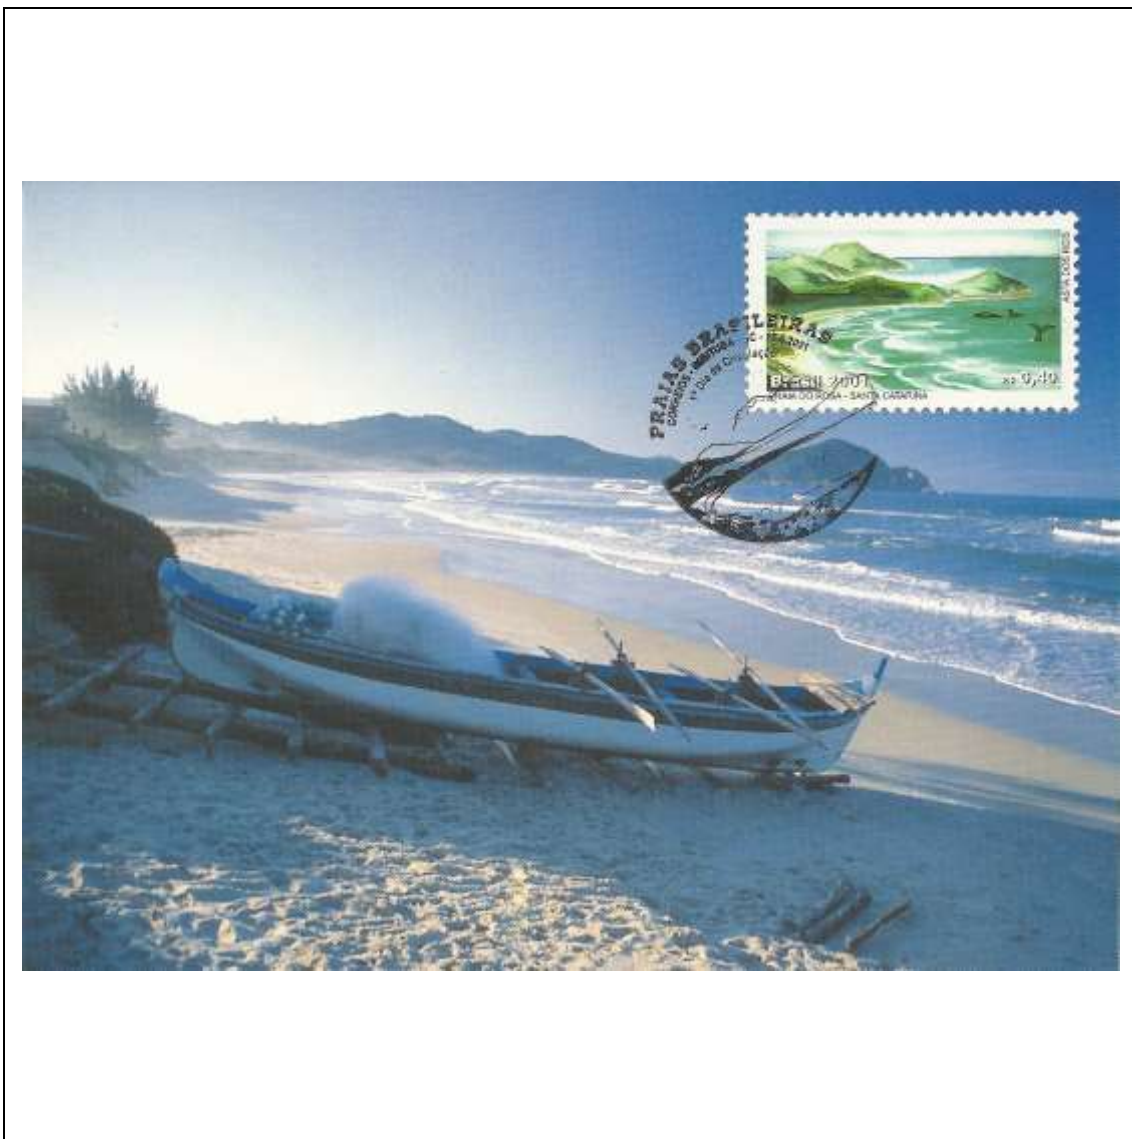

Tema: **Praias Brasileiras: Praia do Rosa, Imbituba/SC - cartão-postal com canoa em destaque**

Data de Emissão	Núm. RHM Selo	Tiragem Cartão-Postal	Dimensões aproximadas	Número RHM Máximo Postal
13/06/2001	C-2389	desconhecida	15 x 10,5 cm	MAX-221
Carimbo (Núm. Zioni) / Local				Cotação R$
7122-A Imbituba/SC				24,00
7122-B Jijoca de Jericoacoara/CE; 7122-C Natal/RN (sem concordância de local)				15,00
Observações: