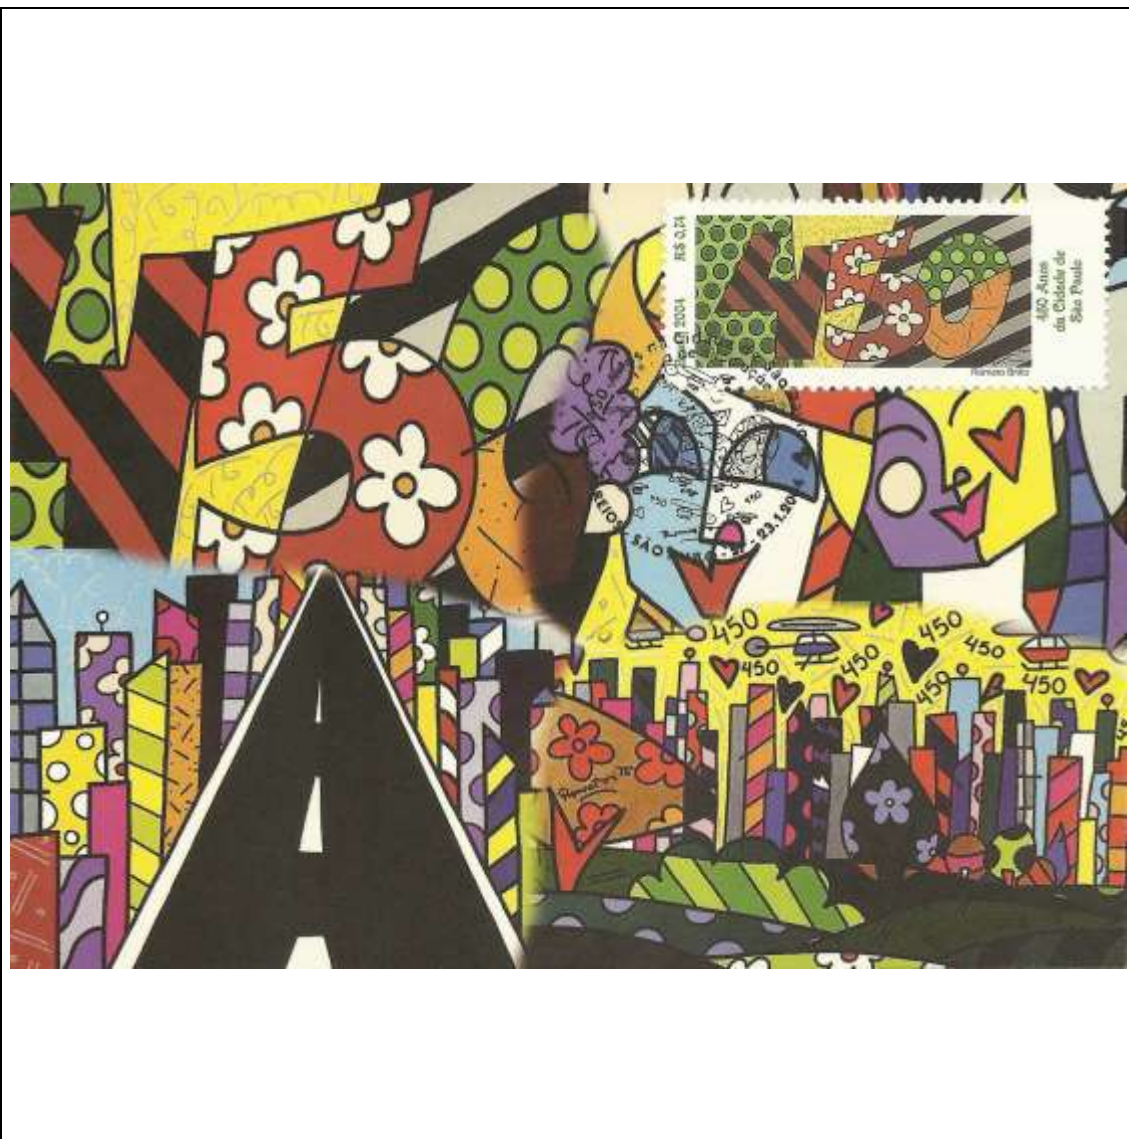

Tema: 450 Anos da Cidade de São Paulo - Tela de Romero Brito: 450				
Data de Emissão	Núm. RHM Selo	Tiragem Cartão-Postal	Dimensões aproximadas	Número RHM Máximo Postal
23/01/2004	C-2557	desconhecida	15 x 10,5 cm	MAX-240D
Carimbo (Núm. Zioni) / Local				Cotação R$
7742 São Paulo/SP				18,00
Observações: Máximo postal inválido: cartão-postal tem múltiplas imagens