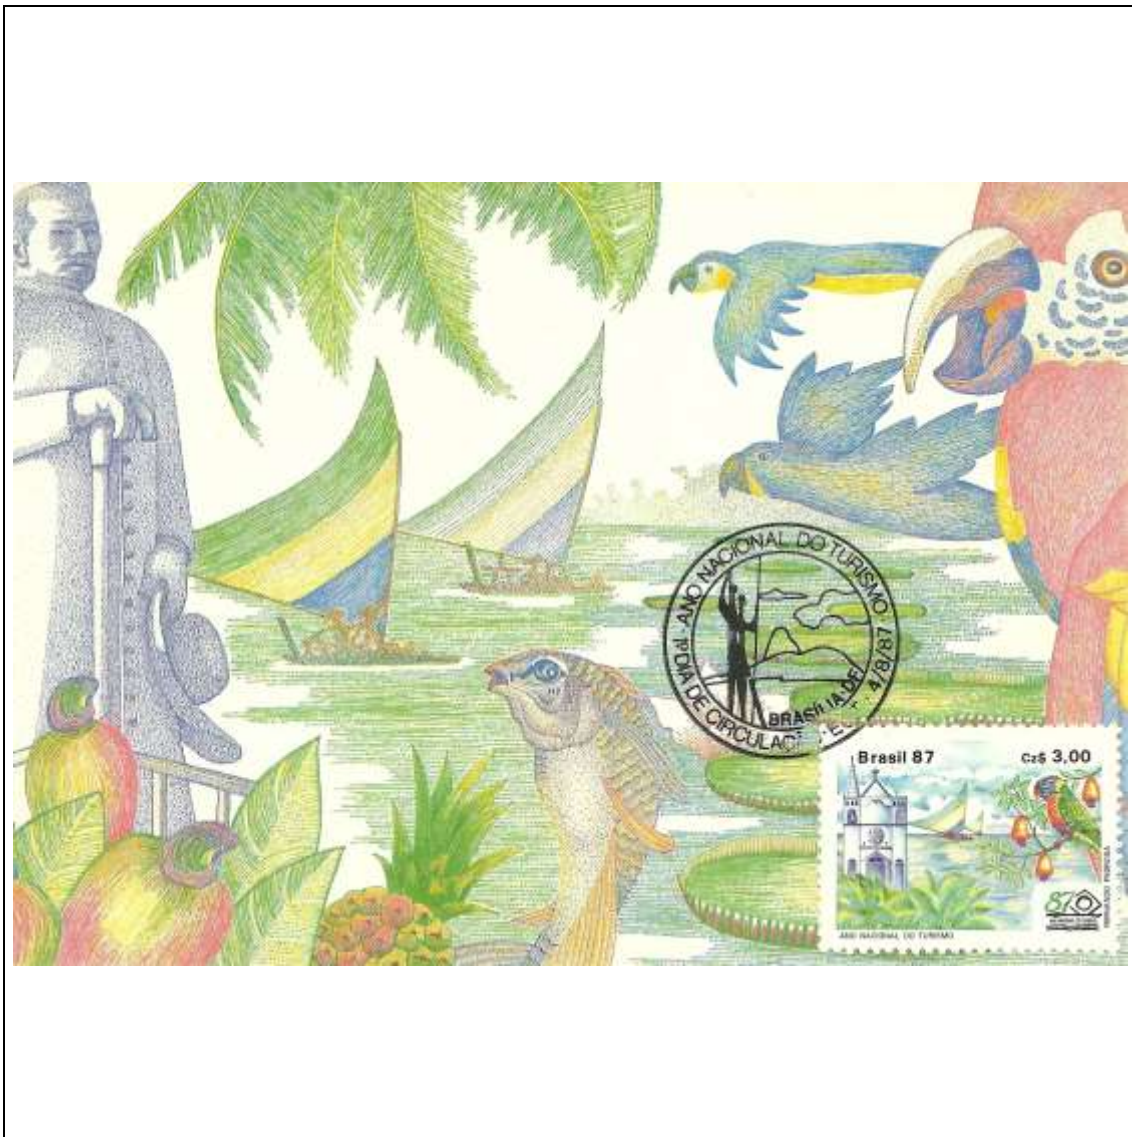

Tema: **Ano Nacional do Turismo - Monumentos e Paisagens do Norte e Nordeste: Igreja, Jangada, Cajueiro e Papagaio**

Data de Emissão	Núm. RHM Selo	Tiragem Cartão-Postal	Dimensões aproximadas	Número RHM Máximo Postal
04/08/1987	C-1557	25000	15 x 10,5 cm	MAX-133
Carimbo (Núm. Zioni) / Local				Cotação R$
4271 Brasília/DF				24,00
Observações: Máximo postal inválido: cartão-postal tem múltiplas imagens