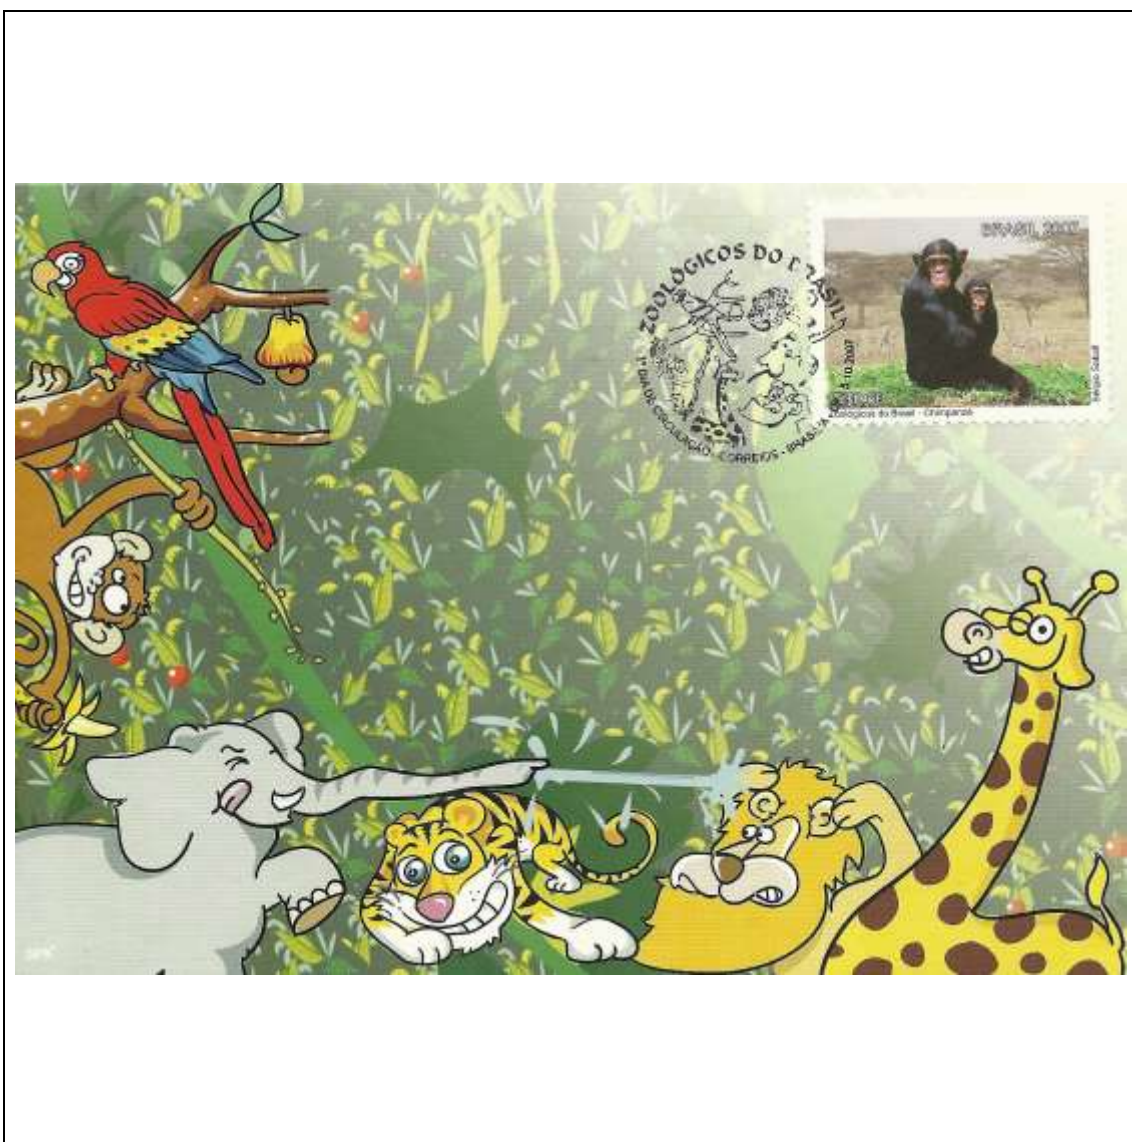

Tema: Zoológicos do Brasil: Chimpanzé

Data de Emissão	Núm. RHM Selo	Tiragem Cartão-Postal	Dimensões aproximadas	Número RHM Máximo Postal
05/10/2007	C-2716	11000	15 x 10,5 cm	MAX-259D
Carimbo (Núm. Zioni) / Local				Cotação R$
8537 Bauru/SP, Belo Horizonte/MG, Curitiba/PR, Porto Alegre/RS, Rio de Janeiro/RJ, São Paulo/SP, São José/SC, Vitória/ES				15,00
8537 Belém/PA, Boa Vista/RR, Brasília/DF, Campo Grande/MS, Cuiabá/MT, Goiânia/GO, Macapá/AP, Manaus/AM, Palmas/TO, Porto Velho/RO, Rio Branco/AC				15,00
8537 Aracaju/SE, Fortaleza/CE, João Pessoa/PB, Maceió/AL, Natal/RN, Recife/PE, Salvador/BA, São Luís/MA, Teresina/PI				15,00
Observações: Máximo postal inválido: cartão-postal tem múltiplas imagens. O cartão-postal foi disponibilizado para venda em 09/07/2007, conforme informações cedidas pelo filatelias Sérgio Eduardo Sakall