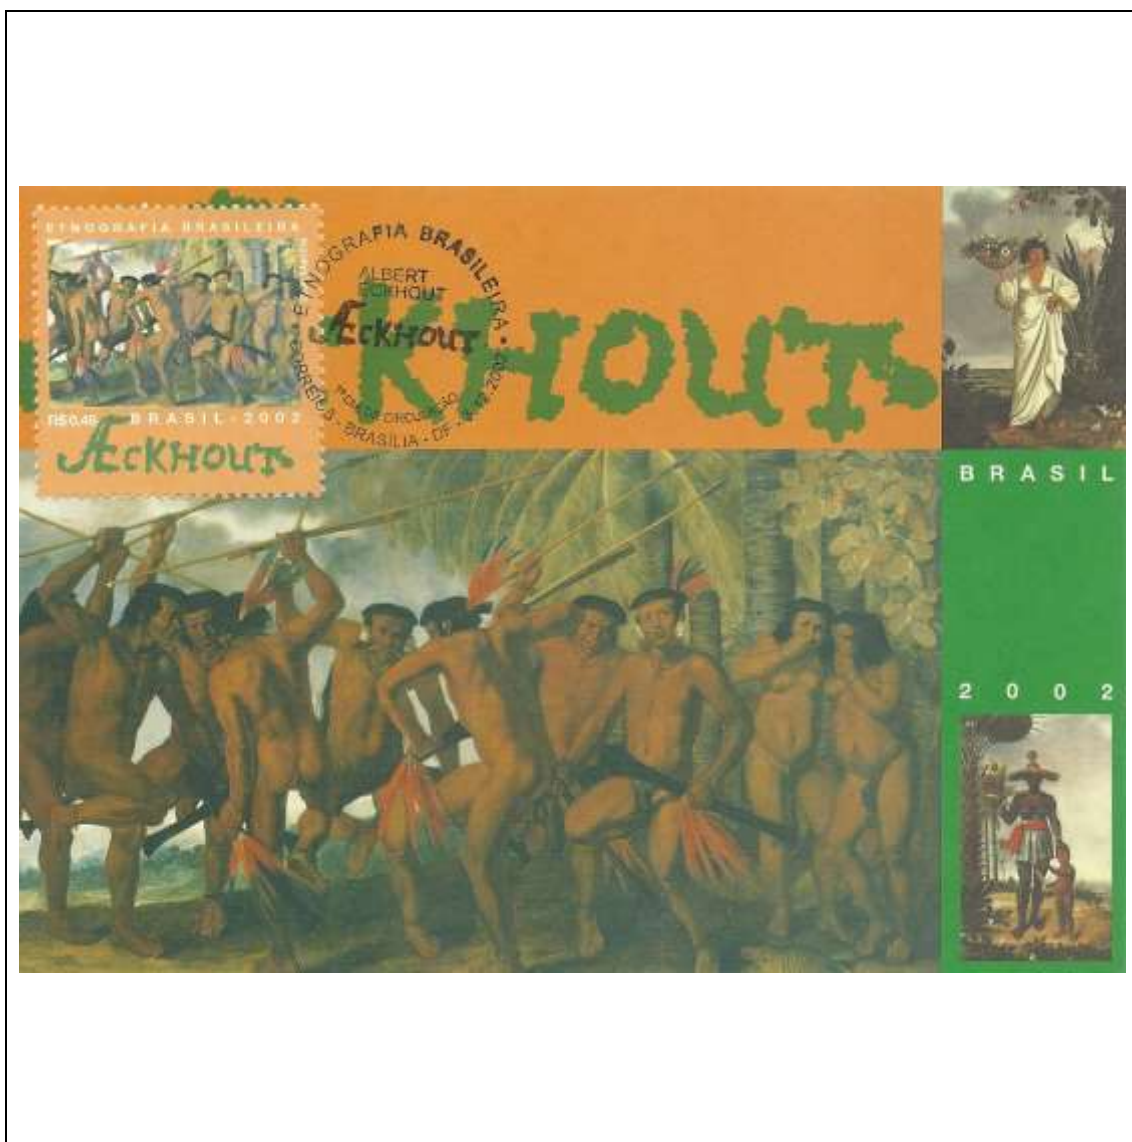

Tema: **Etnografia Brasileira - Mostra de Pintura do Holandês Albert Eckhout: Dança dos (Índios) Tapuias**

Data de Emissão	Núm. RHM Selo	Tiragem Cartão-Postal	Dimensões aproximadas	Número RHM Máximo Postal
03/12/2002	C-2497	desconhecida	15 x 10,5 cm	MAX-239
Carimbo (Núm. Zioni) / Local				Cotação R$
7489 Brasília/DF				15,00
Observações: Máximo postal inválido: cartão-postal tem múltiplas imagens