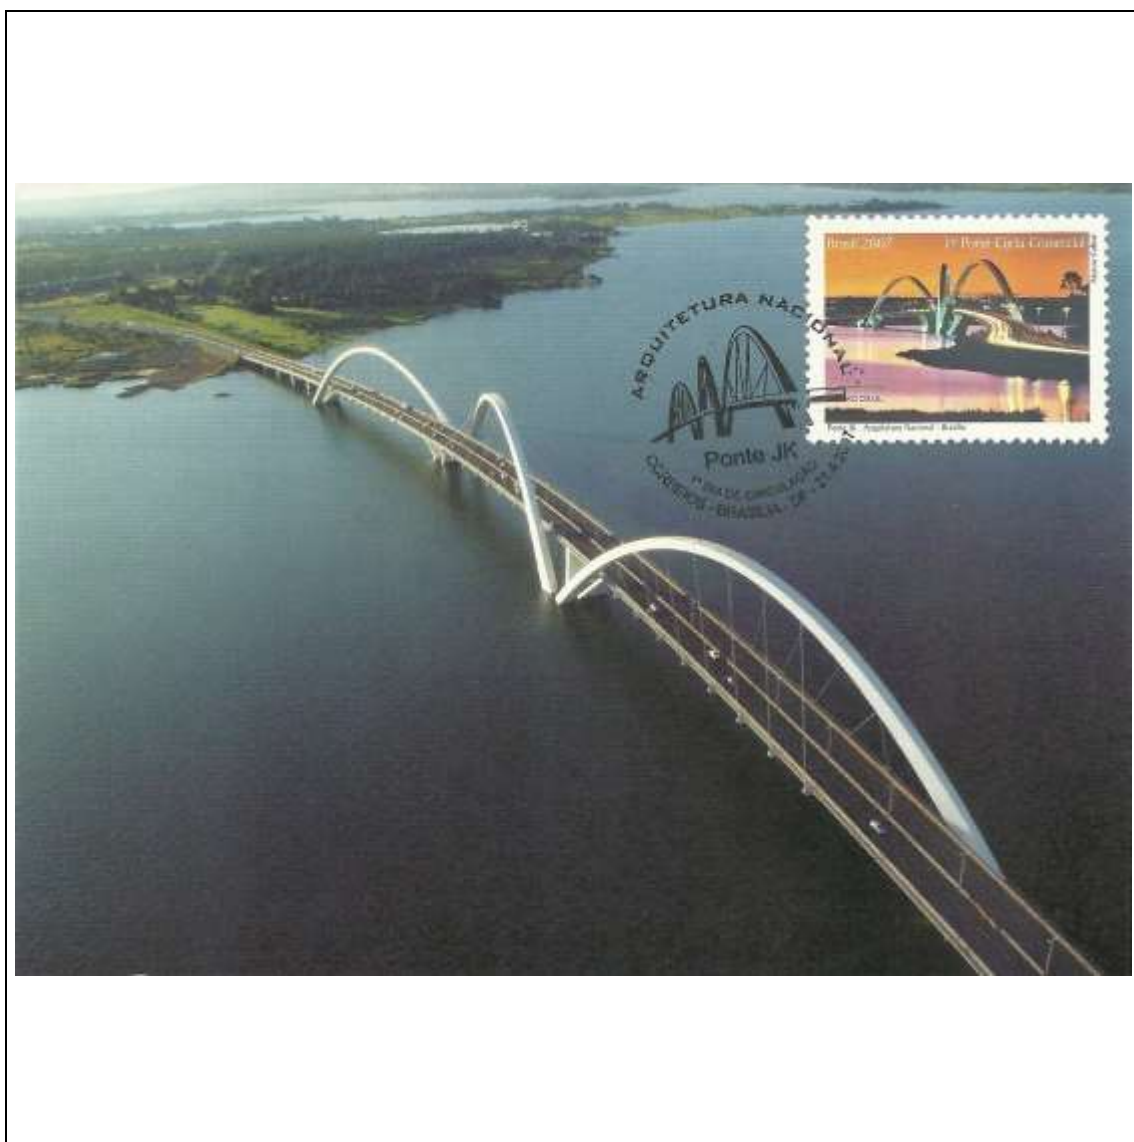

2007

Tema: Ponte JK, Brasília/DF				
Data de Emissão	Núm. RHM Selo	Tiragem Cartão-Postal	Dimensões aproximadas	Número RHM Máximo Postal
21/04/2007	C-2688	3010	15 x 10,5 cm	MAX-257
Carimbo (Núm. Zioni) / Local				Cotação R$
8398 Brasília/DF				30,00
Observações: