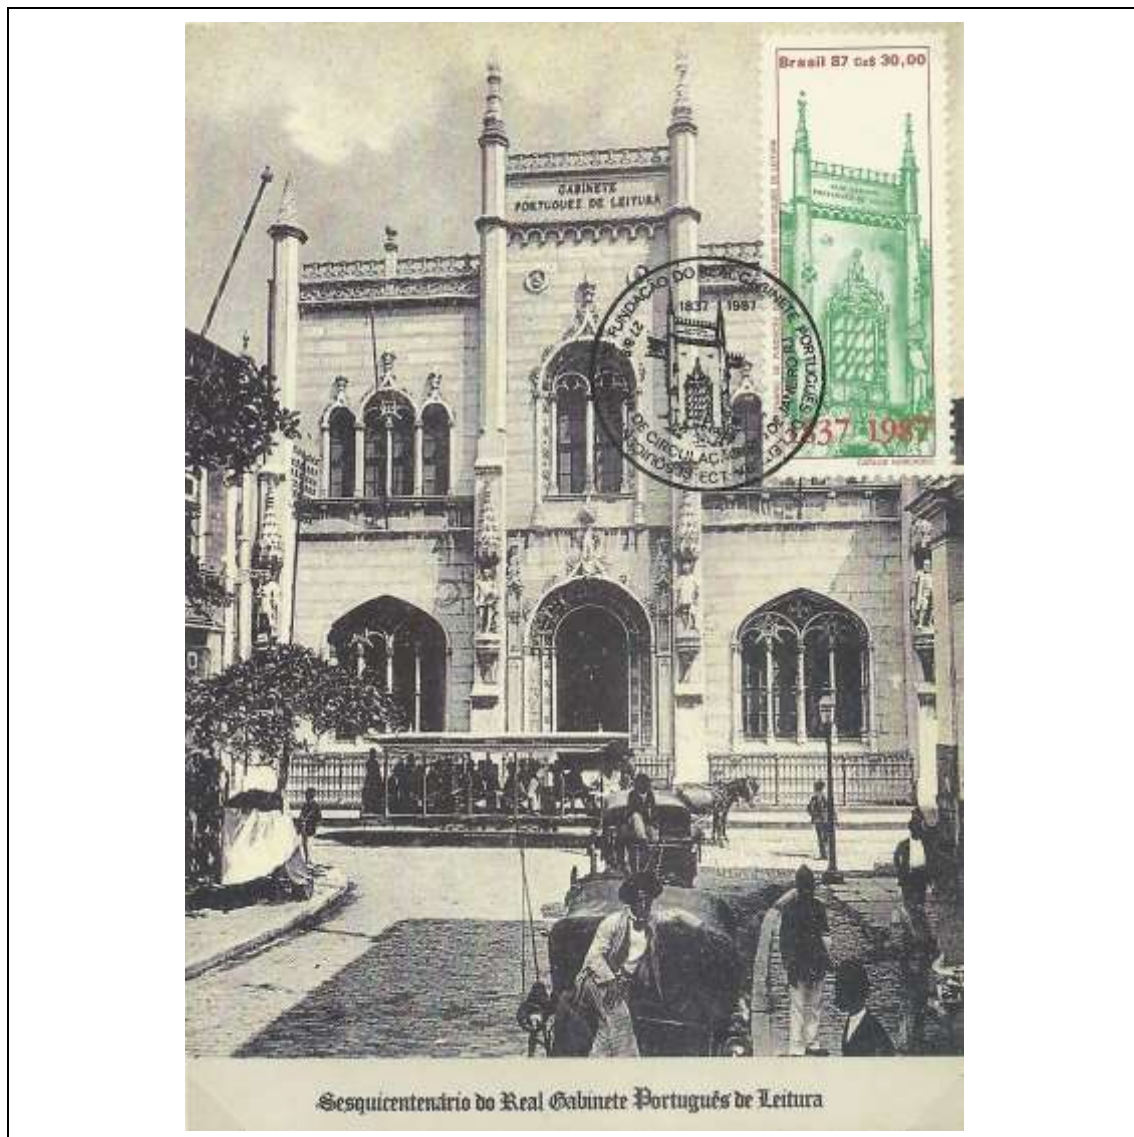

Tema: **150 Anos da Fundação do Real Gabinete Português de Leitura, Rio de Janeiro/RJ**

Data de Emissão	Núm. RHM Selo	Tiragem Cartão-Postal	Dimensões aproximadas	Número RHM Máximo Postal
27/08/1987	C-1558	25000	10,5 x 15 cm	MAX-134
Carimbo (Núm. Zioni) / Local				Cotação R$
4283 Rio de Janeiro/RJ				36,00
Observações: