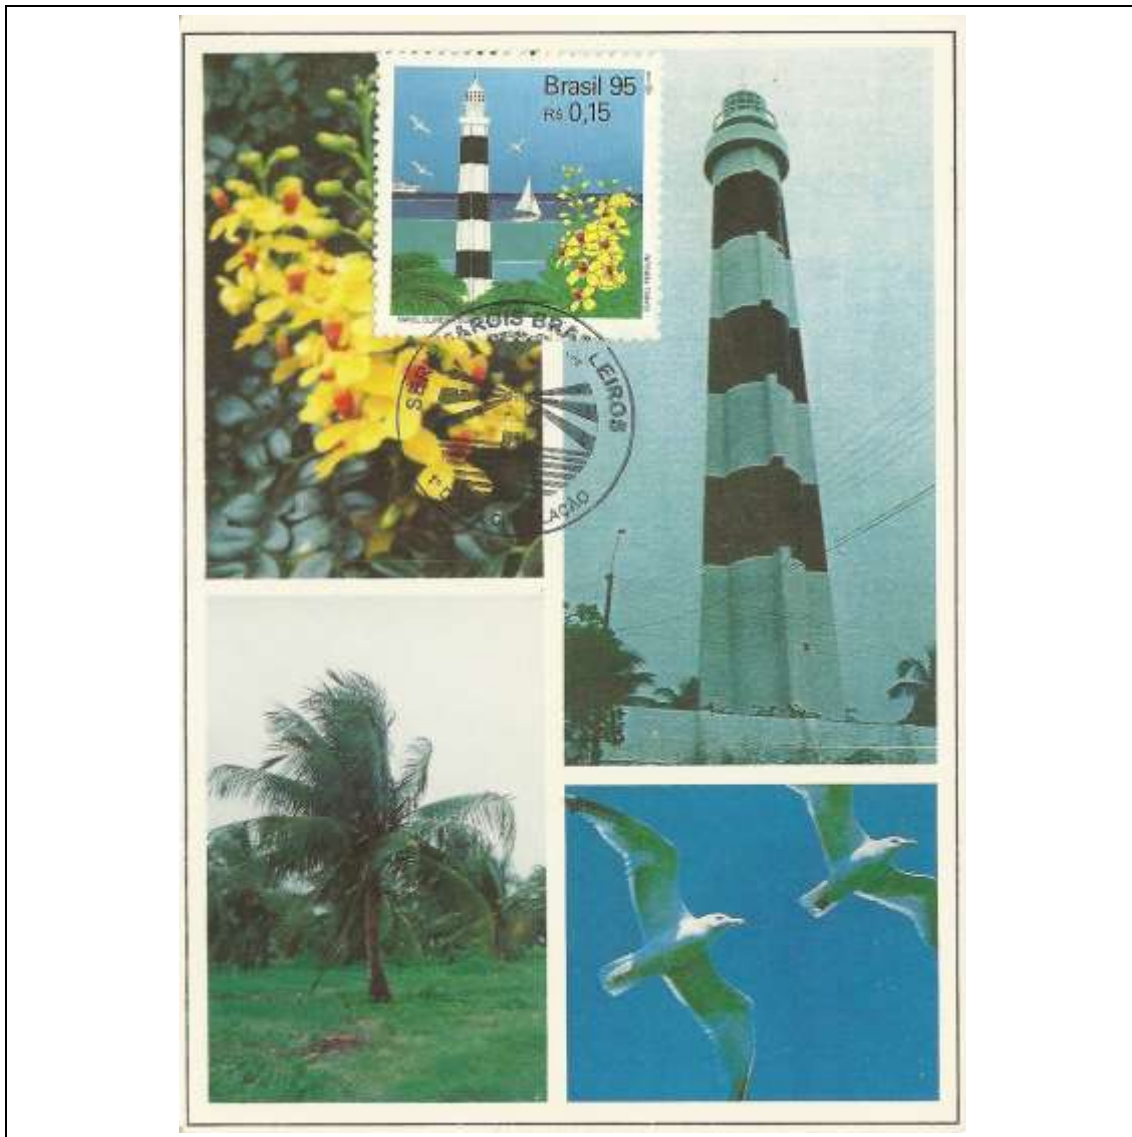

Tema: Faróis Brasileiros: Farol de Olinda, Olinda/PE				
Data de Emissão	Núm. RHM Selo	Tiragem Cartão-Postal	Dimensões aproximadas	Número RHM Máximo Postal
28/09/1995	C-1960	12000	10,5 x 15 cm	MAX-199
Carimbo (Núm. Zioni) / Local				Cotação R$
5660-B Olinda/PE				24,00
5660-A Cururupu/MA; 5660-C Salvador/BA				18,00
Observações: Máximo postal inválido: cartão-postal tem múltiplas imagens