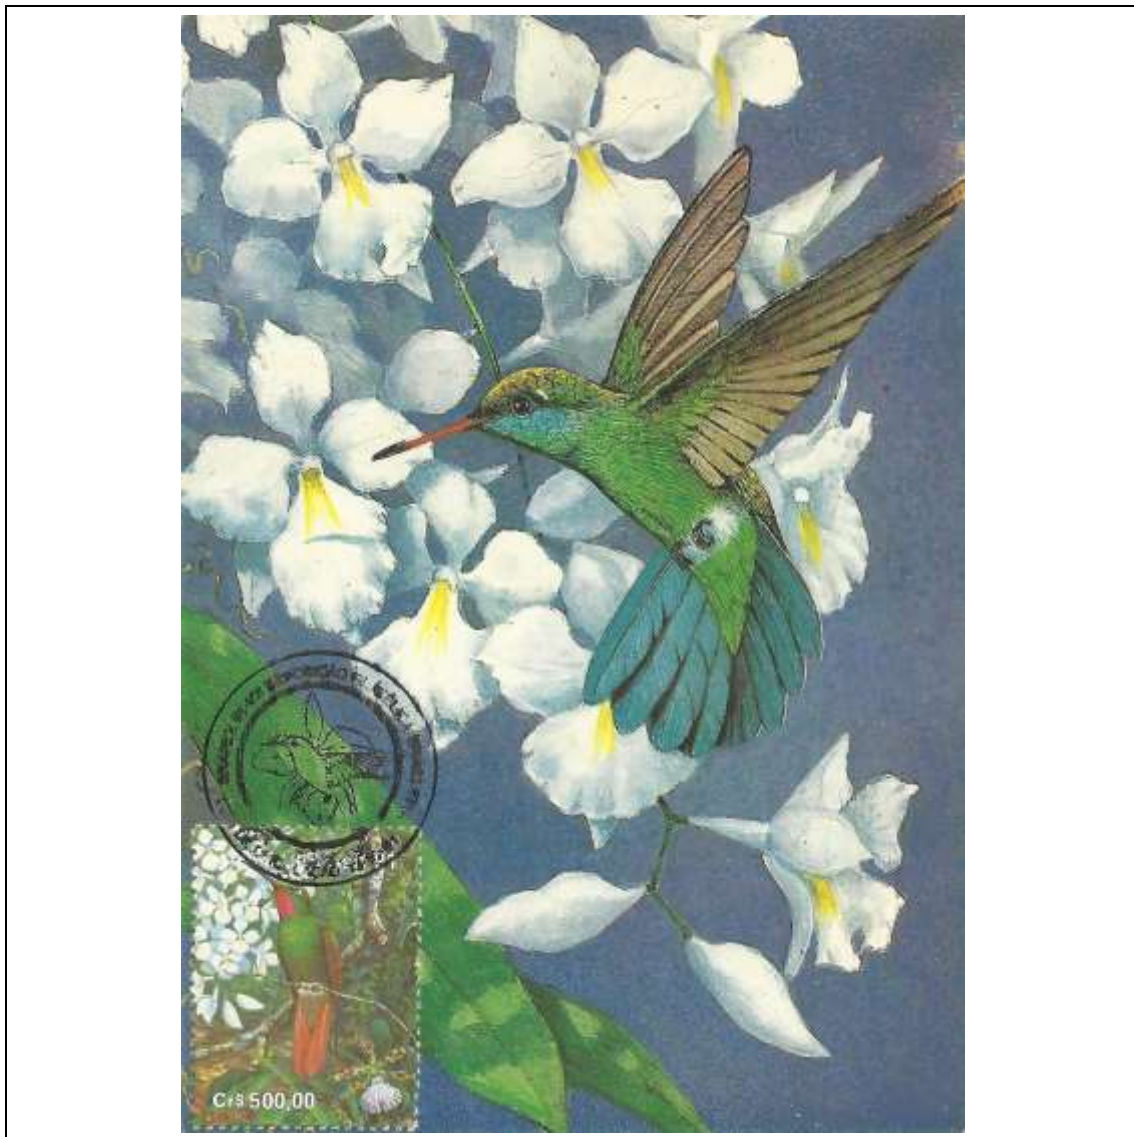

Tema: **Brapex 1991: Preservação da Mata Atlântica - Beija-Flores e Orquídeas, Vitória/ES - Beija-Flor *Clytolaema rubricauda* e Orquídea *Zygopelatum intermedium* Lodd (selo do bloco)**

Data de Emissão	Núm. RHM Selo	Tiragem Cartão-Postal	Dimensões aproximadas	Número RHM Máximo Postal
13/10/1991	C-1760	11900	10,5 x 15 cm	MAX-154A
Carimbo (Núm. Zioni) / Local				Cotação R$
4899 Vitória/ES				78,00
Observações: