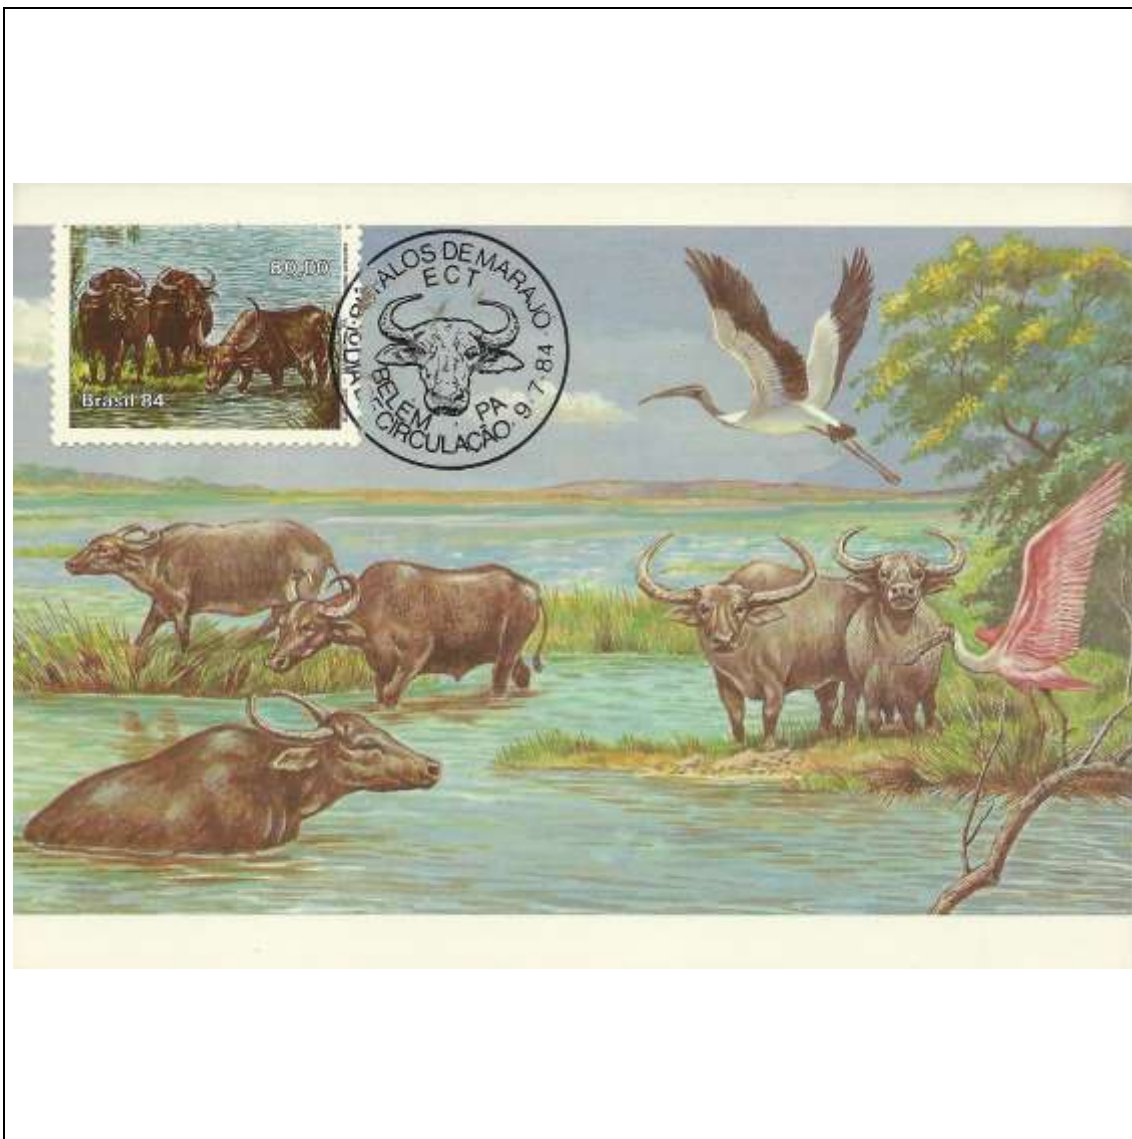

Tema: Búfalos de Marajó/PA: Búfalo Mediterrâneo

Data de Emissão	Núm. RHM Selo	Tiragem Cartão-Postal	Dimensões aproximadas	Número RHM Máximo Postal
09/07/1984	C-1405	40000	15 x 10,5 cm	MAX-103B
Carimbo (Núm. Zioni) / Local				Cotação R$
3865 Belém/PA				30,00
Observações: