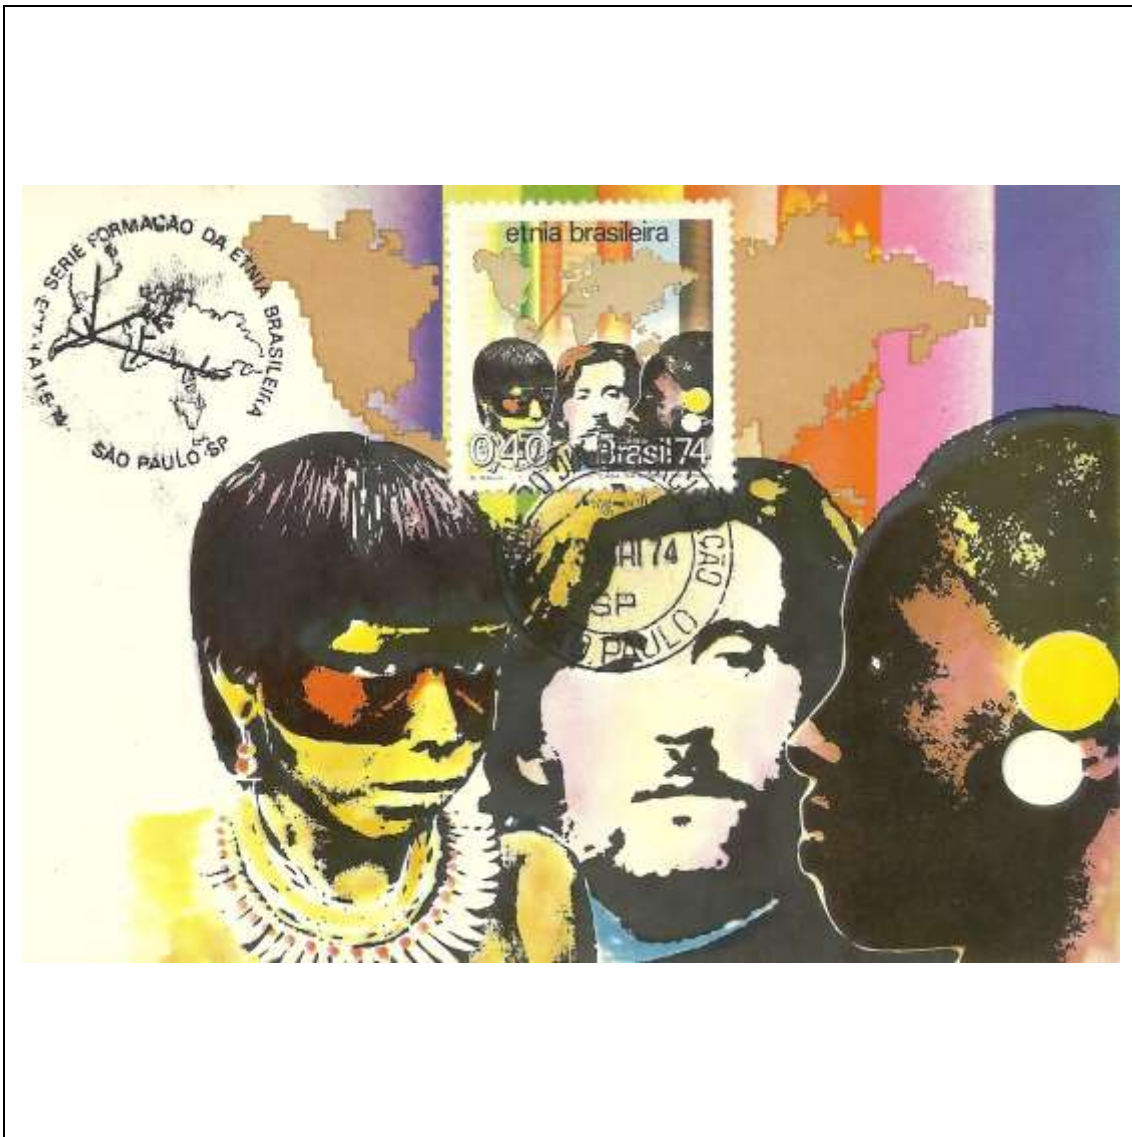

Tema: **Formação da Etnia Brasileira e Correntes Migratórias: Etnia Brasileira (Índio, Branco, Negro)**

Data de Emissão	Núm. RHM Selo	Tiragem Cartão-Postal	Dimensões aproximadas	Número RHM Máximo Postal
03/05/1974	C-0840	5000	15 x 10,5 cm	MAX-021
Carimbo (Núm. Zioni) / Local				Cotação R$
2037-A Curitiba/PR; 2037-B Joinville/SC; 2037-C Nova Friburgo/RJ; 2037-D Recife/PE; 2037-E Salvador/BA; 2037-F São Leopoldo/RS; 2037-G São Paulo/SP				210,00
PD São Paulo				135,00
Outros carimbos PD				135,00
Observações: