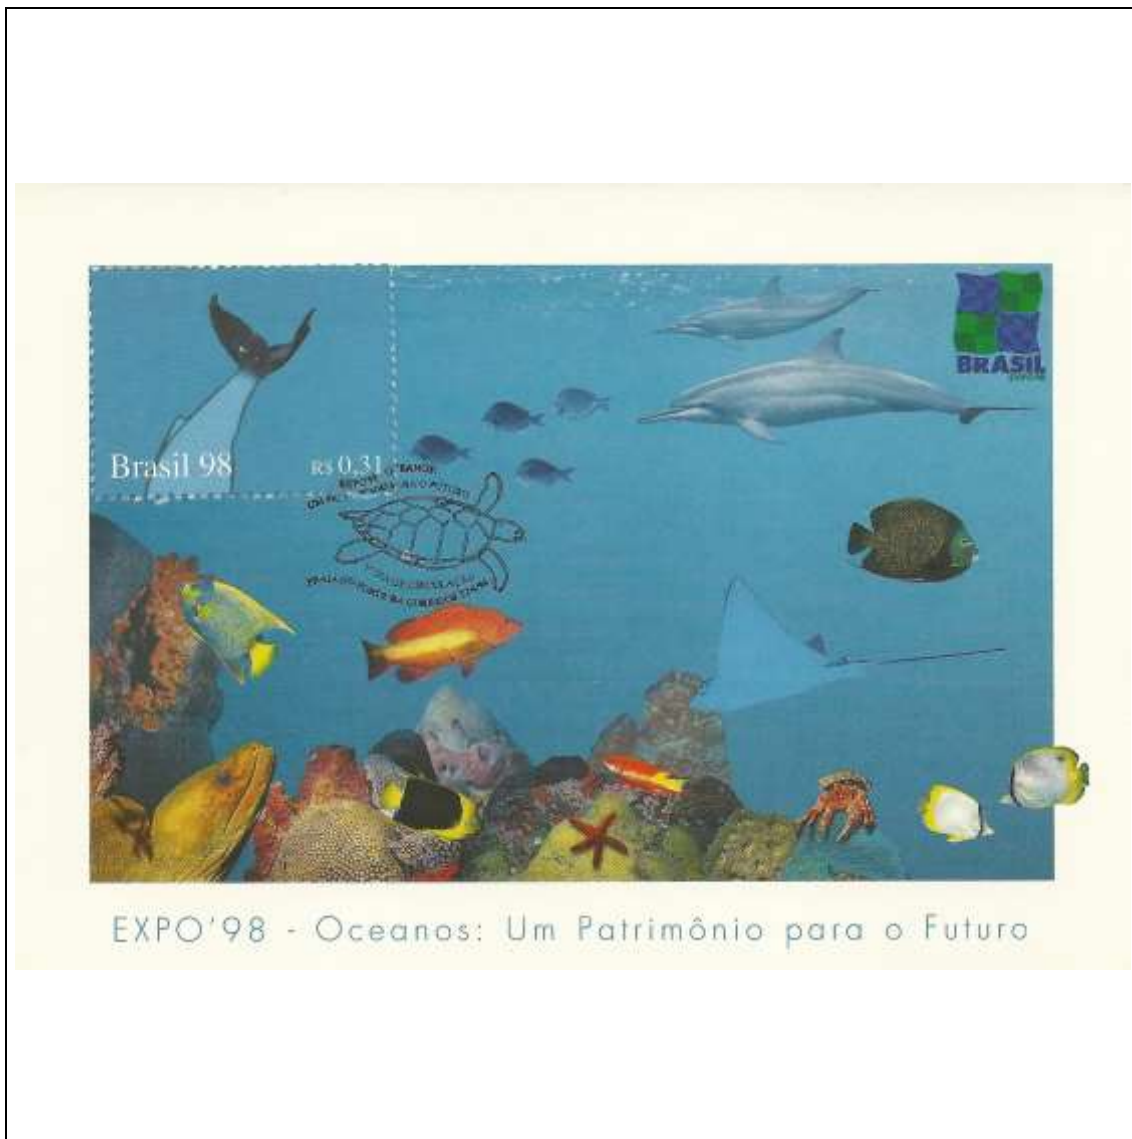

Tema: <b>Expo 98 Oceanos - Um Patrimônio para o Futuro: Tartaruga</b>				
Data de Emissão	Núm. RHM Selo	Tiragem Cartão-Postal	Dimensões aproximadas	Número RHM Máximo Postal
22/05/1998	C-2089	desconhecida	15 x 10,5 cm	MAX-211
Carimbo (Núm. Zioni) / Local				Cotação R\$
6362-A Praia do Forte/BA				180,00
6362-B Lisboa/Portugal				210,00
Observações:				