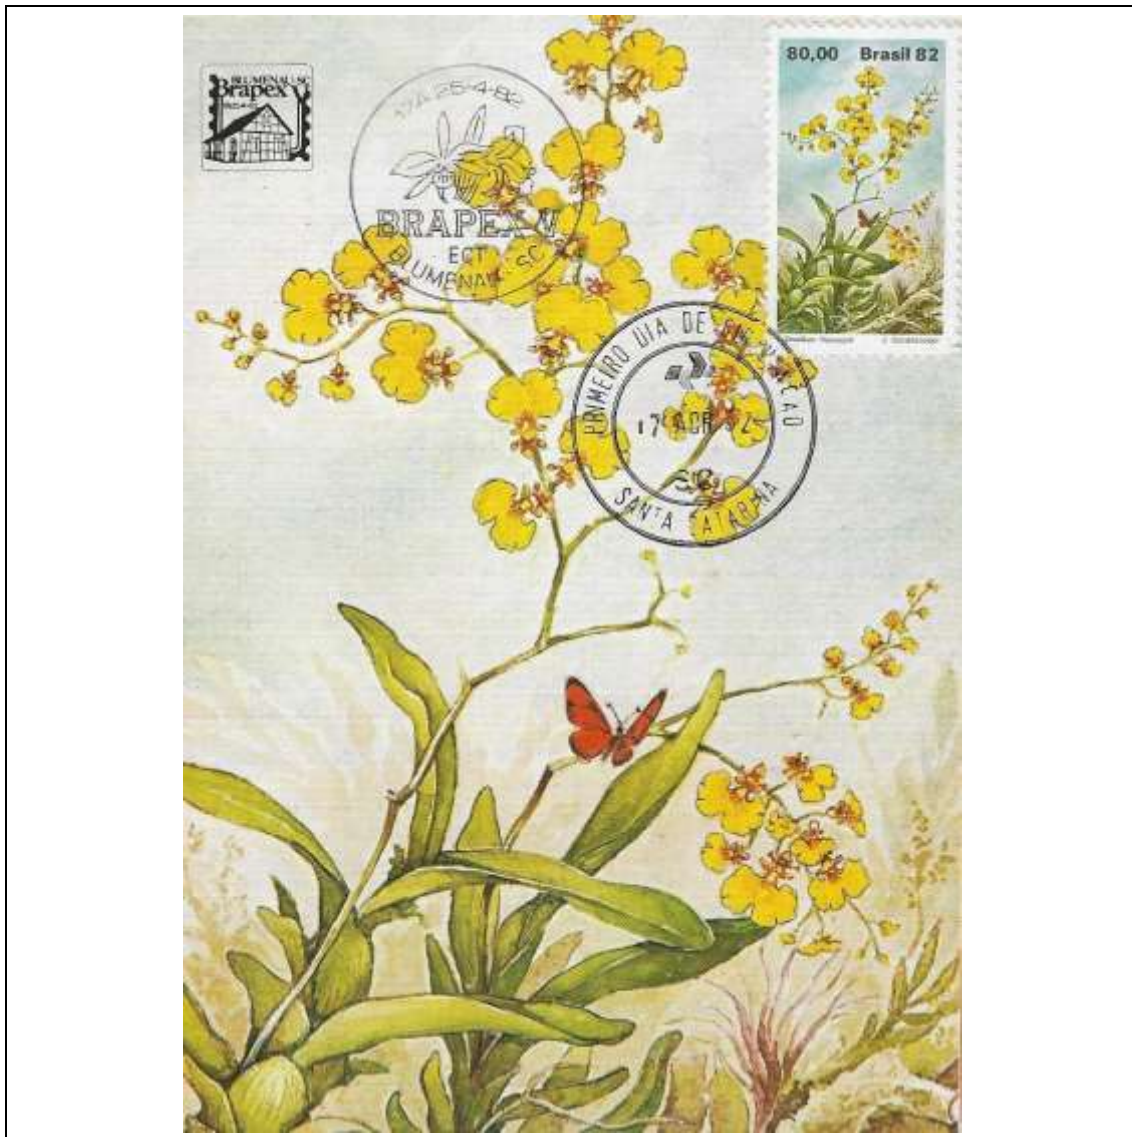

Tema: **Brapex 1982 - Orquídeas: Orquídea Oncidium flexuosum (selo do bloco) - 80,00**

Data de Emissão	Núm. RHM Selo	Tiragem Cartão-Postal	Dimensões aproximadas	Número RHM Máximo Postal
17/04/1982	C-1251	30000	10,5 x 15 cm	MAX-069
Carimbo (Núm. Zioni) / Local				Cotação R$
3561 Blumenau/SC				48,00
PD Santa Catarina				42,00
Outros carimbos PD (sem concordância de local)				24,00
Observações: