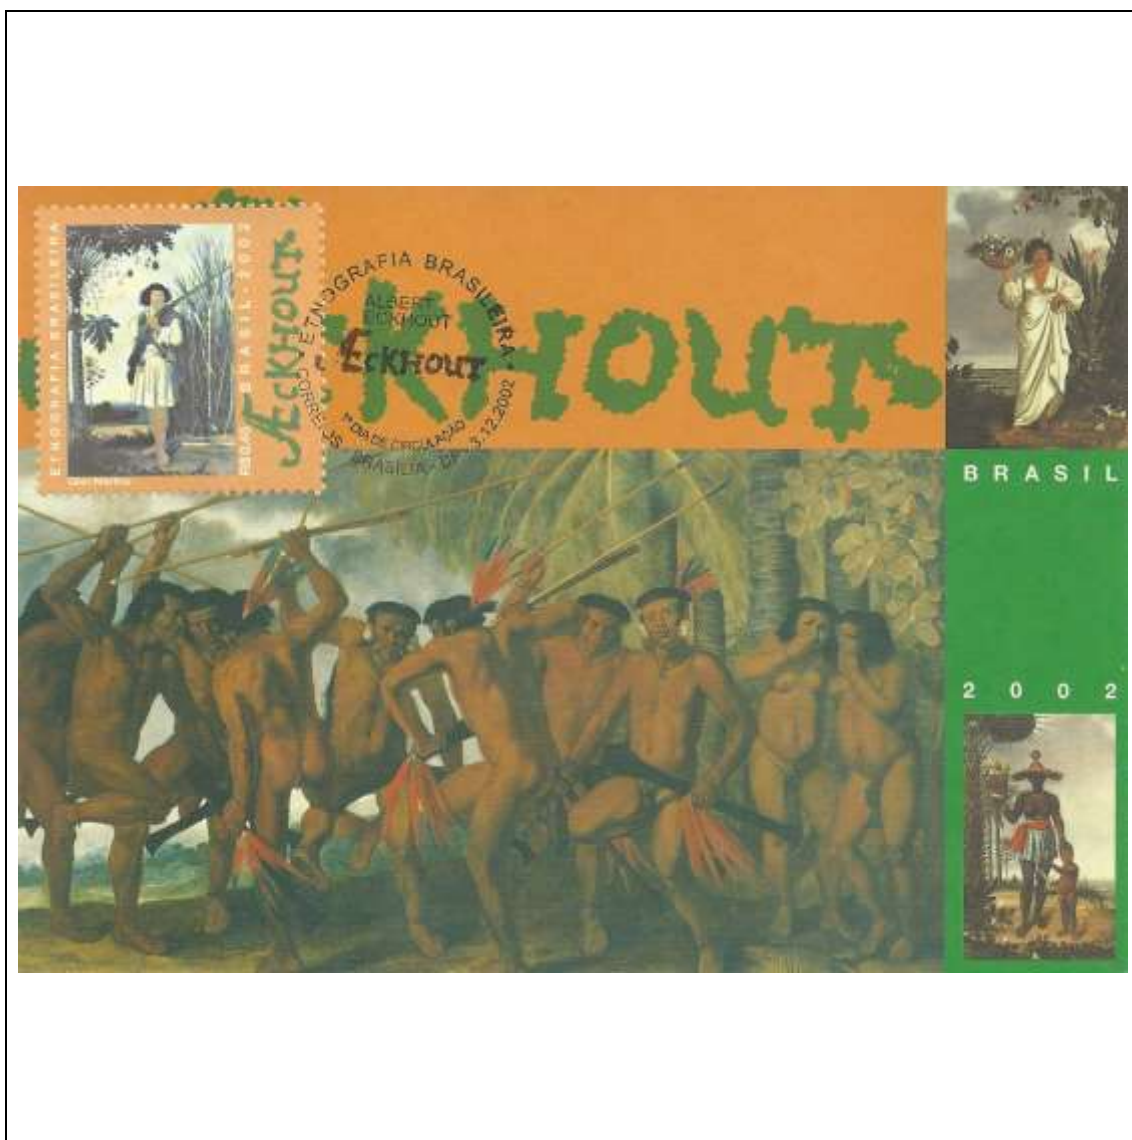

Tema: **Etnografia Brasileira - Mostra de Pintura do Holandês Albert Eckhout: Mulato**

Data de Emissão	Núm. RHM Selo	Tiragem Cartão-Postal	Dimensões aproximadas	Número RHM Máximo Postal
03/12/2002	C-2504	desconhecida	15 x 10,5 cm	MAX-239G
Carimbo (Núm. Zioni) / Local				Cotação R$
7489 Brasília/DF				15,00
Observações: Máximo postal inválido: cartão-postal tem múltiplas imagens