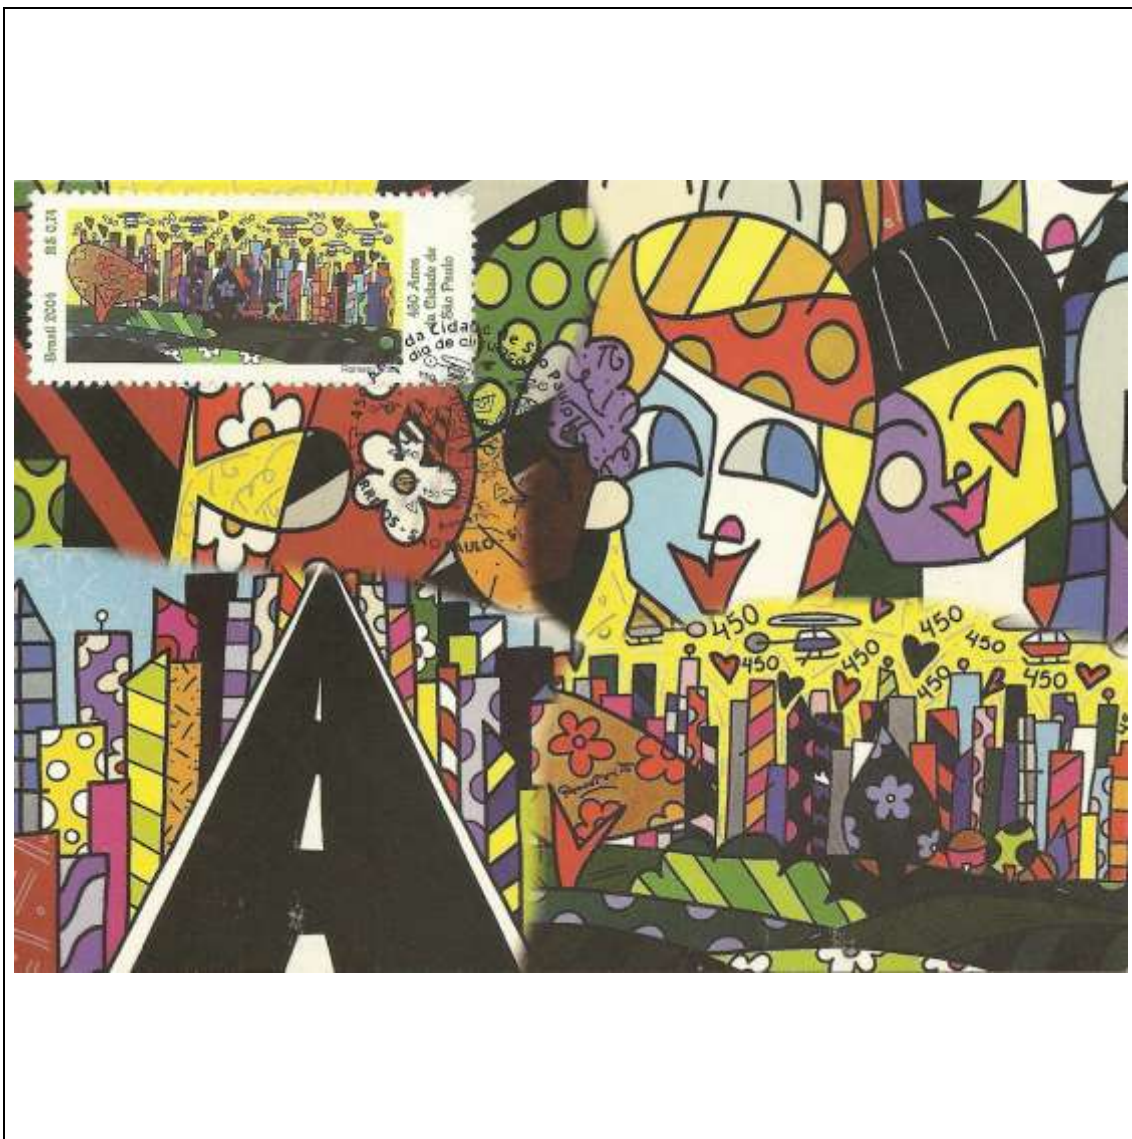

Tema: **450 Anos da Cidade de São Paulo - Tela de Romero Brito: Prédios**

Data de Emissão	Núm. RHM Selo	Tiragem Cartão-Postal	Dimensões aproximadas	Número RHM Máximo Postal
23/01/2004	C-2556	desconhecida	15 x 10,5 cm	MAX-240C
Carimbo (Núm. Zioni) / Local				Cotação R$
7742 São Paulo/SP				18,00
Observações: Máximo postal inválido: cartão-postal tem múltiplas imagens