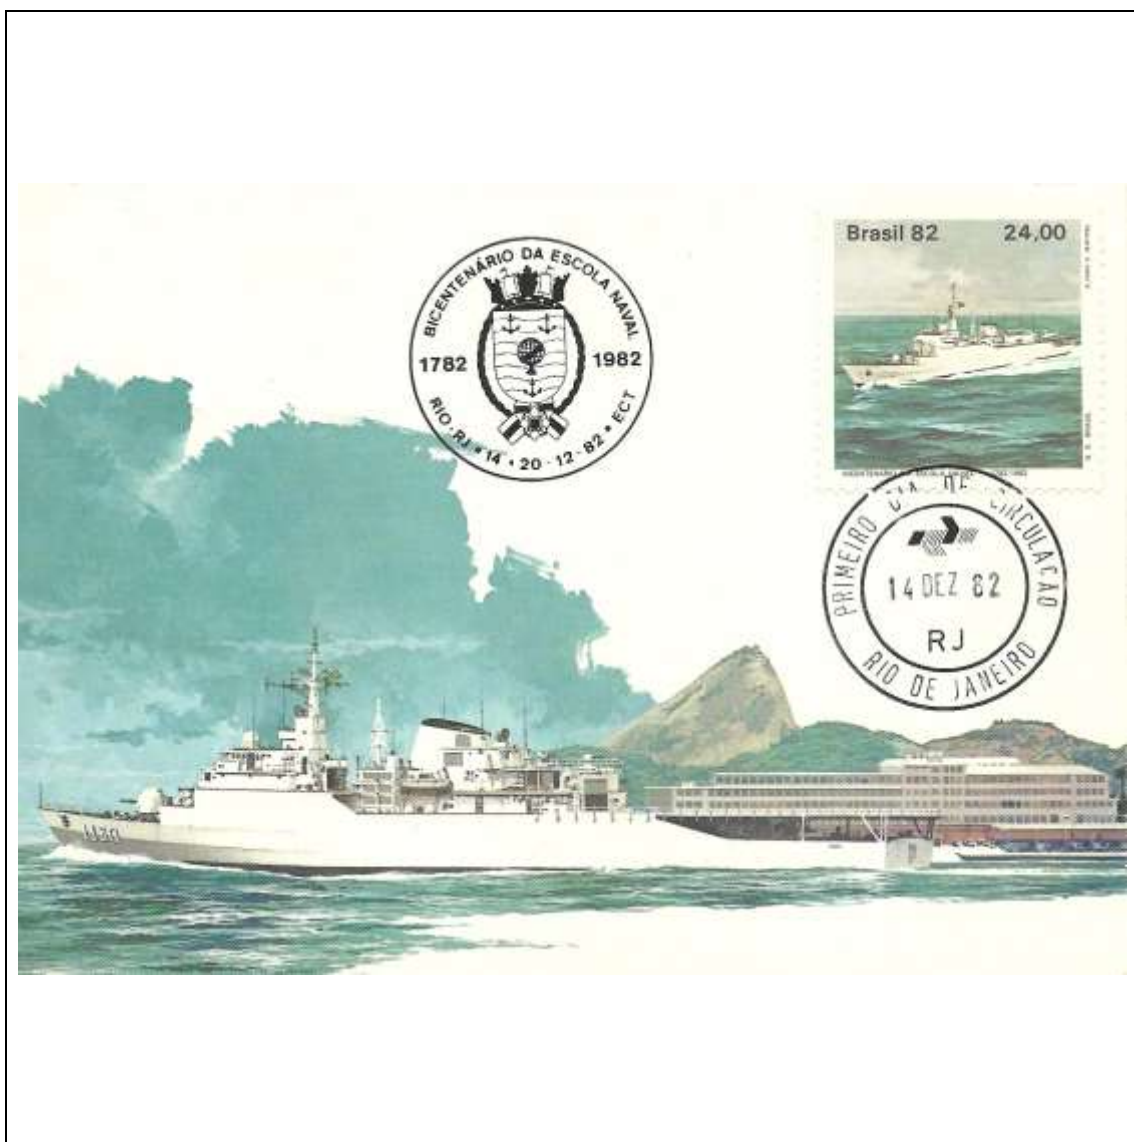

Tema: 200 Anos da Escola Naval: Navio Escola Brasil

Data de Emissão	Núm. RHM Selo	Tiragem Cartão-Postal	Dimensões aproximadas	Número RHM Máximo Postal
14/12/1982	C-1302	20000	15 x 10,5 cm	MAX-074
Carimbo (Núm. Zioni) / Local				Cotação R$
3674 Rio de Janeiro/RJ				36,00
PD Rio de Janeiro				30,00
Outros carimbos PD (sem concordância de local)				18,00
Observações: