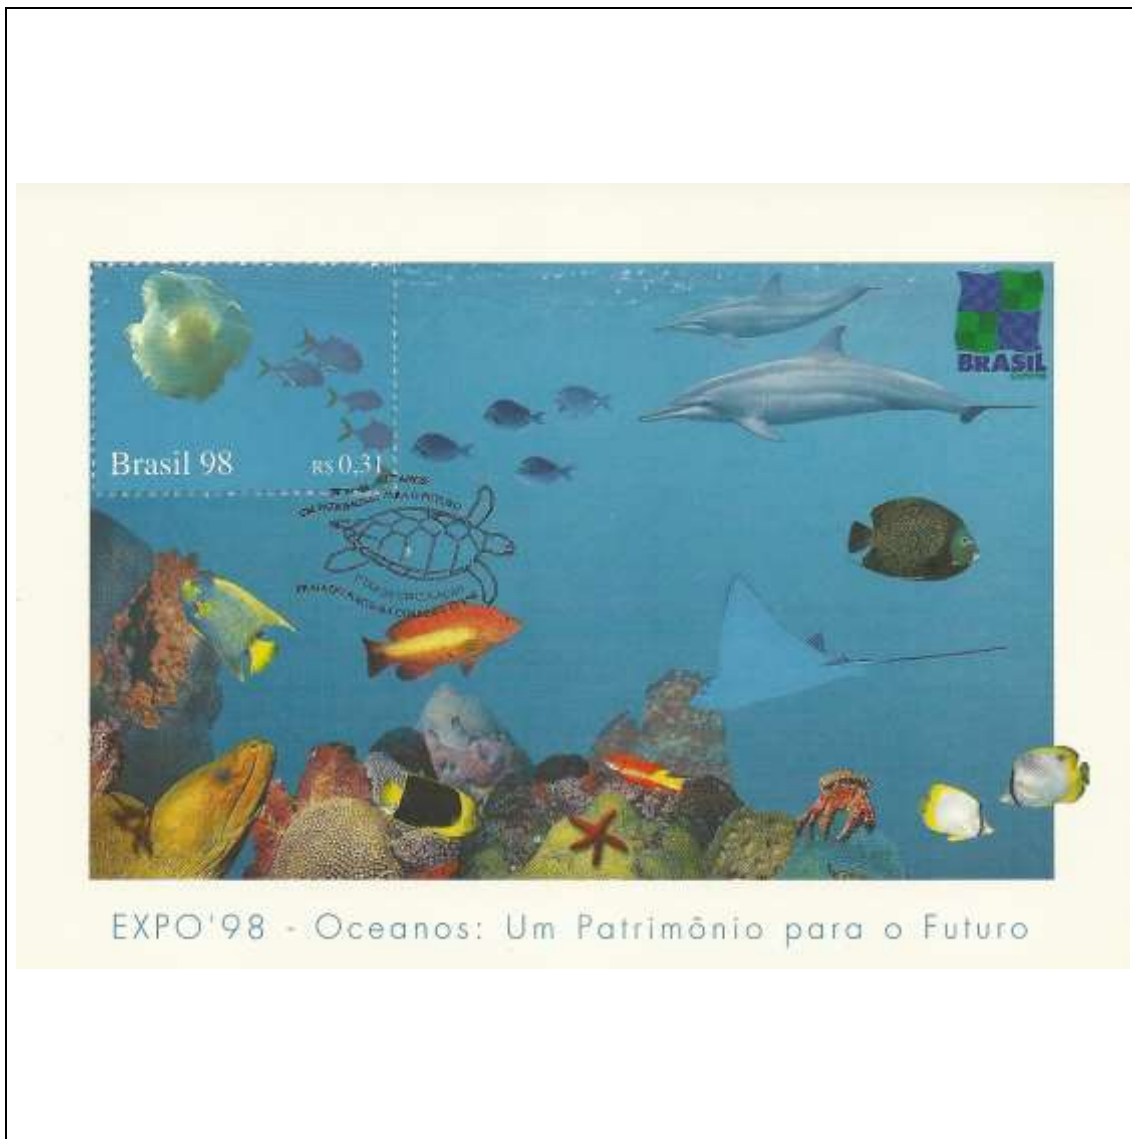

Tema: Expo 98 Oceanos - Um Patrimônio para o Futuro: Cardume				
Data de Emissão	Núm. RHM Selo	Tiragem Cartão-Postal	Dimensões aproximadas	Número RHM Máximo Postal
22/05/1998	C-2092	desconhecida	15 x 10,5 cm	MAX-211C
Carimbo (Núm. Zioni) / Local				Cotação R$
6362-A Praia do Forte/BA				180,00
6362-B Lisboa/Portugal				210,00
Observações: