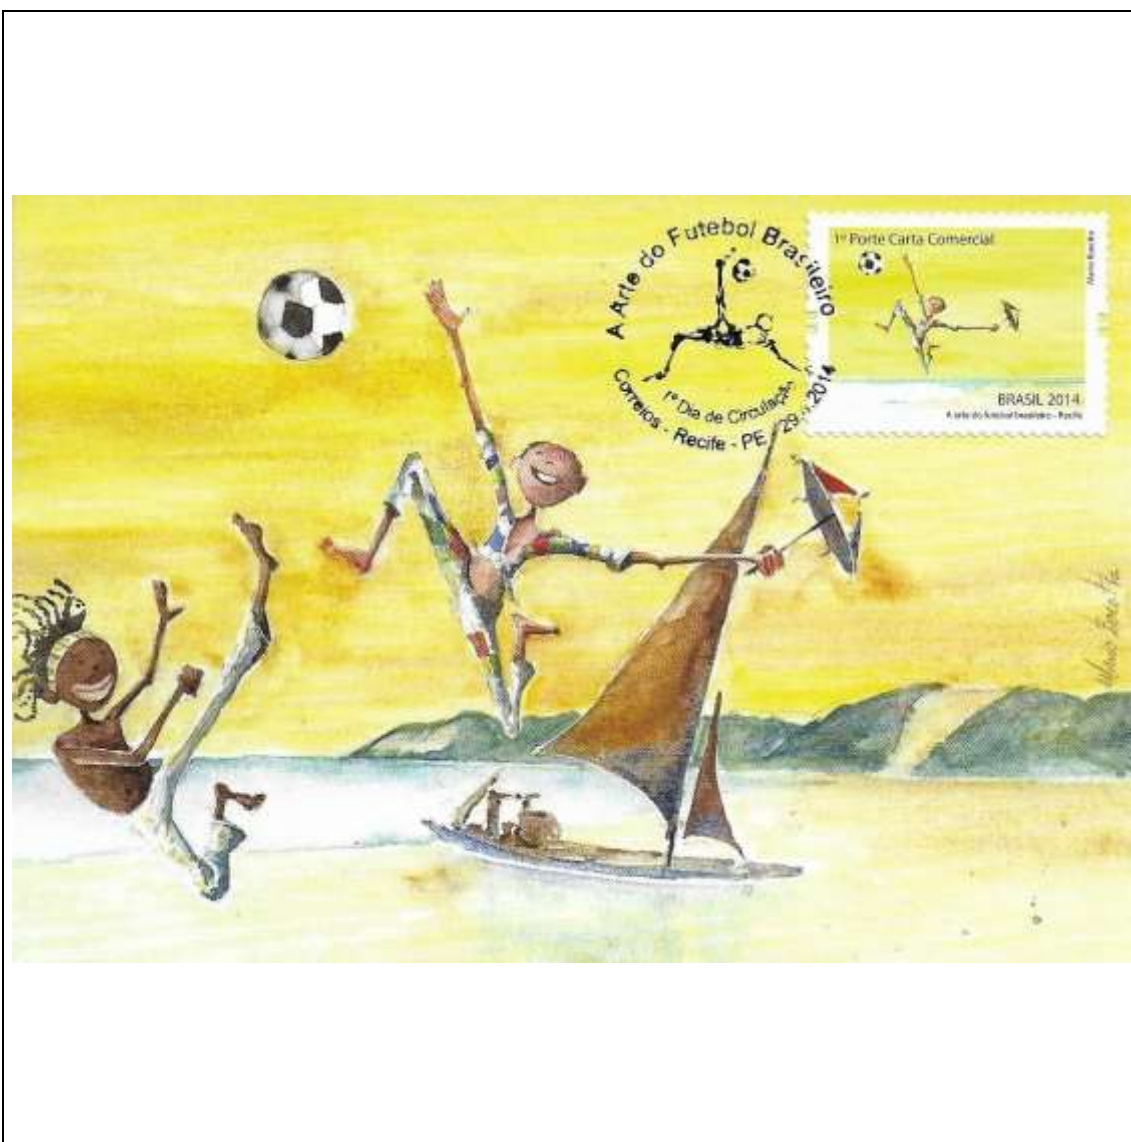

2014

Tema: A Arte do Futebol Brasileiro - Recife/PE				
Data de Emissão	Núm. RHM Selo	Tiragem Cartão-Postal	Dimensões aproximadas	Número RHM Máximo Postal
29/04/2014	C-3350	desconhecida	15 x 10,5 cm	MAX-289A
Carimbo (Núm. Zioni) / Local				Cotação R$
Recife/PE				30,00
Demais cidades (sem concordância de local)				15,00
Observações: