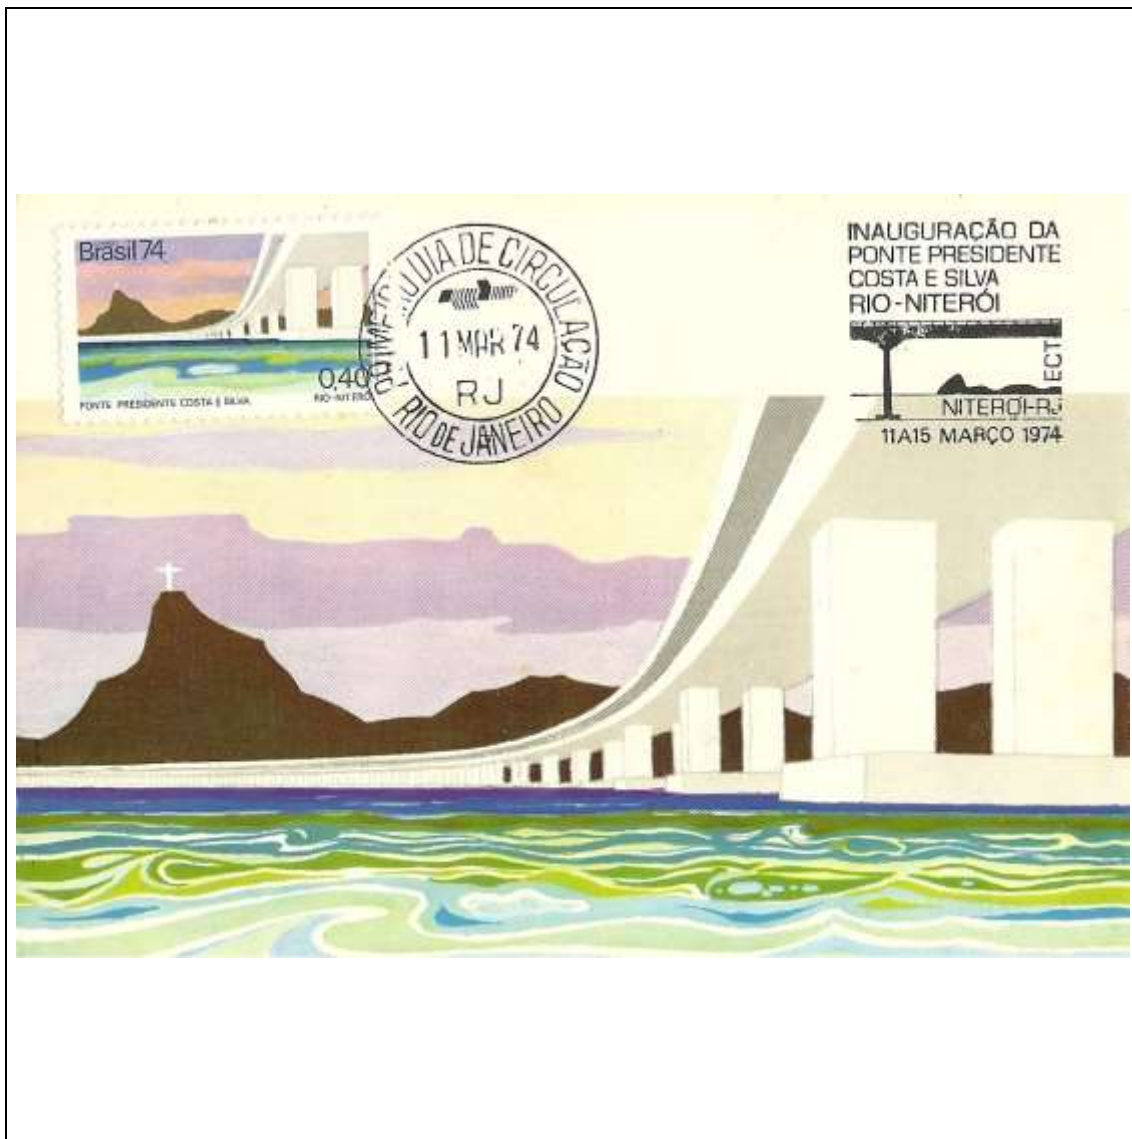

1974

Tema: **Inauguração da Ponte Presidente Costa e Silva (Rio-Niterói), Rio de Janeiro/RJ: Ponte e Corcovado ao fundo**

Data de Emissão	Núm. RHM Selo	Tiragem Cartão-Postal	Dimensões aproximadas	Número RHM Máximo Postal
11/03/1974	C-0834	3000	15 x 10,5 cm	MAX-019
Carimbo (Núm. Zioni) / Local				Cotação R$
2012-A Niteroi/RJ; 2012-B Rio de Janeiro/GB				240,00
PD Guanabara; PD Rio de Janeiro (Niterói)				150,00
Outros carimbos PD (sem concordância de local)				120,00
Observações: