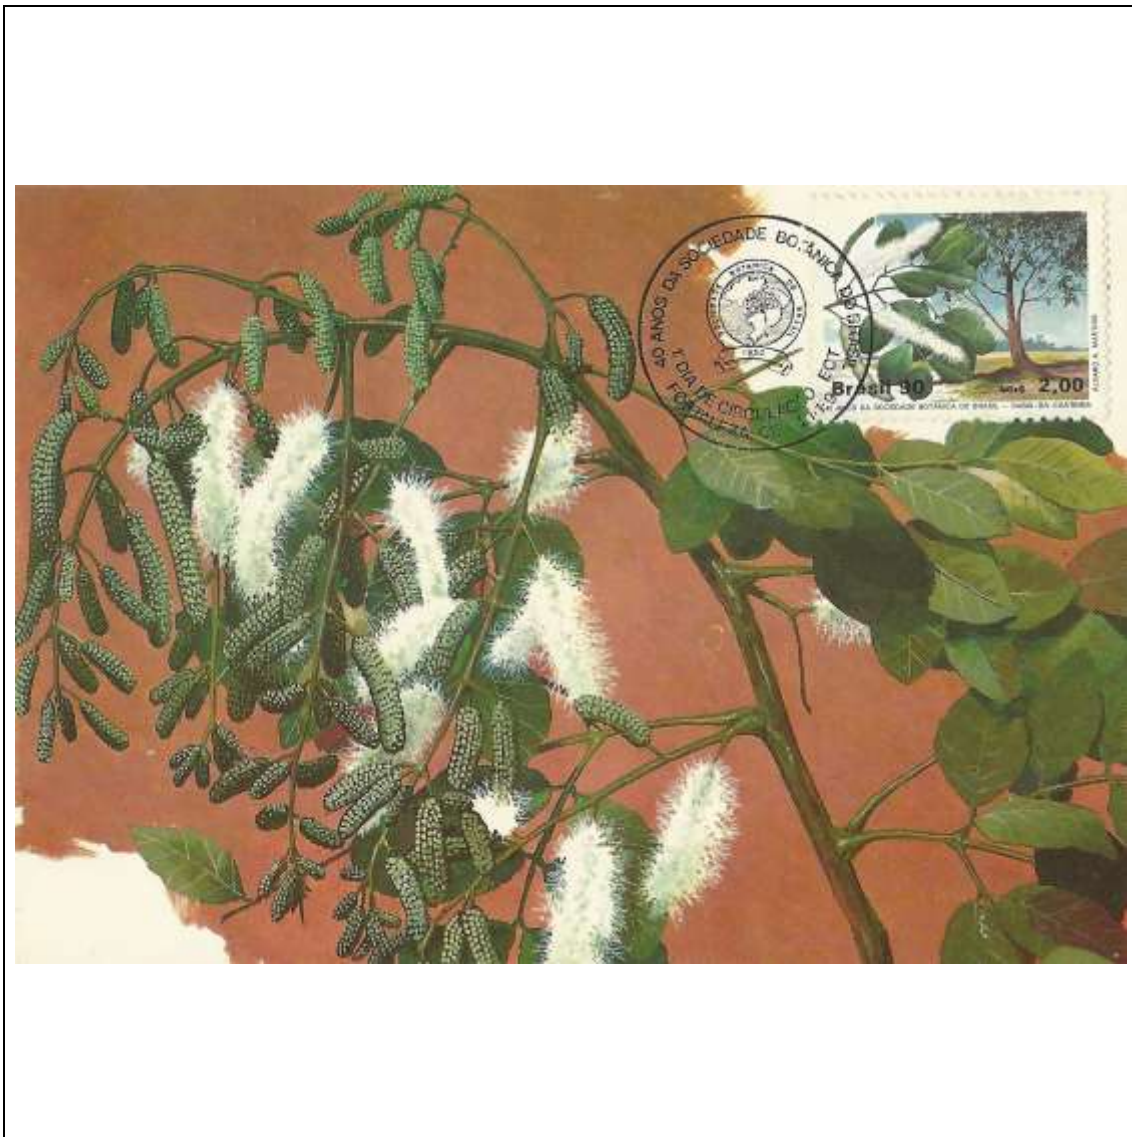

1990

Tema: 40 Anos da Sociedade Botânica do Brasil: Sabiá-da-Caatinga - 2,00				
Data de Emissão	Núm. RHM Selo	Tiragem Cartão-Postal	Dimensões aproximadas	Número RHM Máximo Postal
21/01/1990	C-1665	14000	15 x 10,5 cm	MAX-137
Carimbo (Núm. Zioni) / Local				Cotação R$
4626 Fortaleza/CE				30,00
Observações: