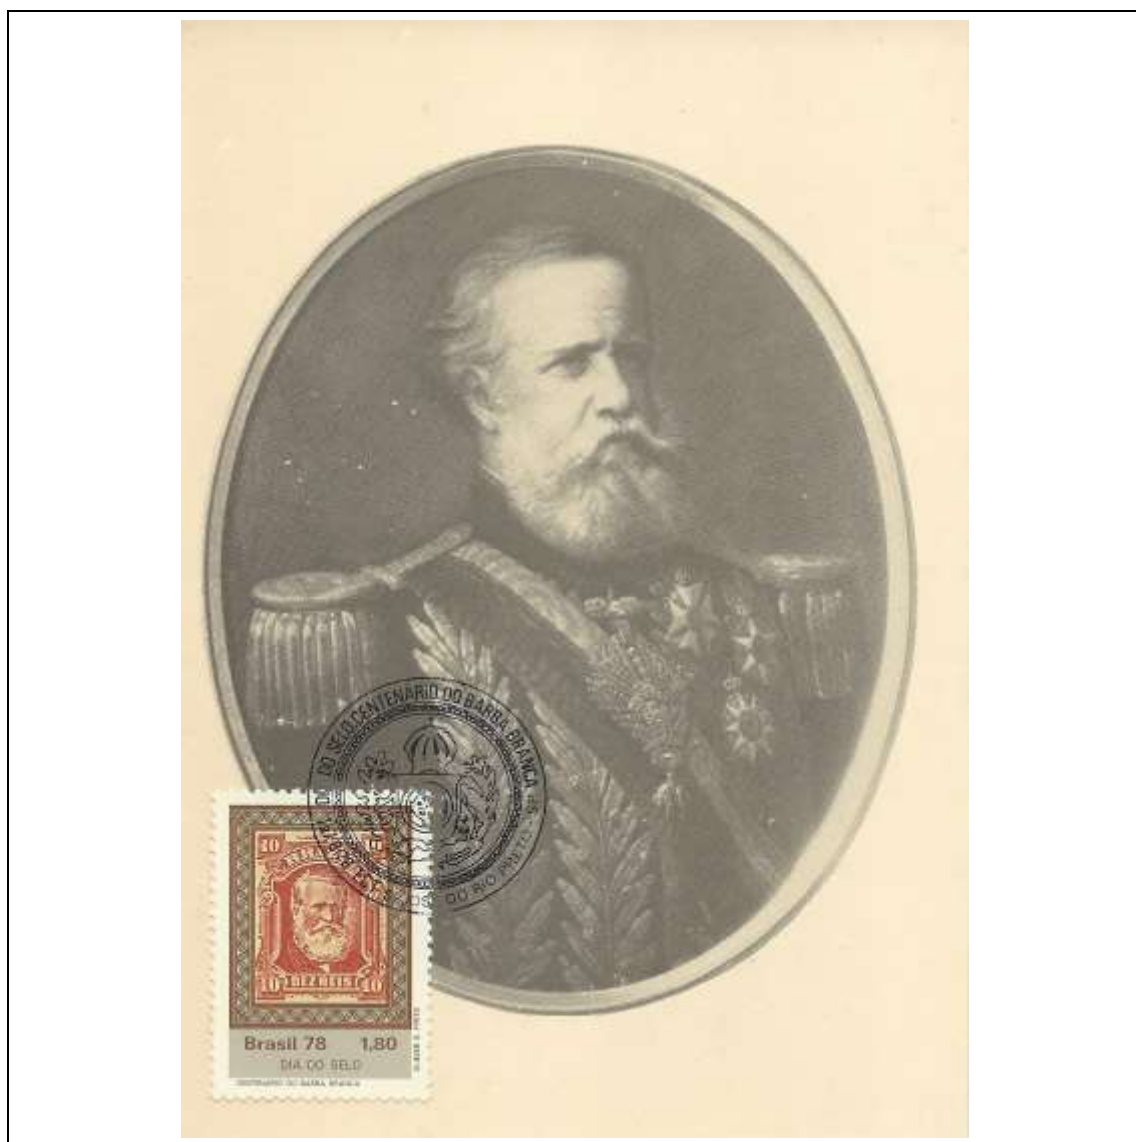

1978

Tema: Dia do Selo 1978: 100 Anos do Selo Dom Pedro II Barba Branca				
Data de Emissão	Núm. RHM Selo	Tiragem Cartão-Postal	Dimensões aproximadas	Número RHM Máximo Postal
01/08/1978	C-1044	17000	10,5 x 15 cm	MAX-058
Carimbo (Núm. Zioni) / Local				Cotação R$
2707 (diversas cidades)				36,00
PD Rio de Janeiro				30,00
Outros carimbos PD				24,00
Observações: