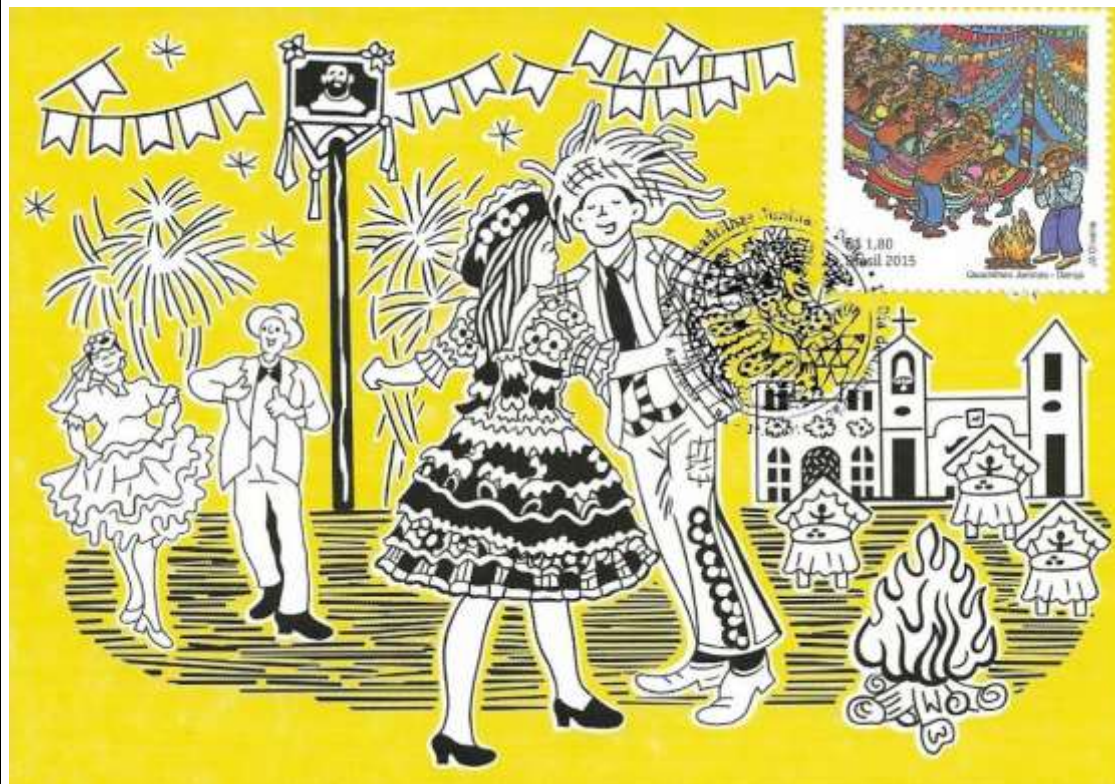

2015

Tema: **Quadrilhas Juninas: Tocador de Pífaro**

Data de Emissão	Núm. RHM Selo	Tiragem Cartão-Postal	Dimensões aproximadas	Número RHM Máximo Postal
01/06/2015	C-3460	desconhecida	15 x 10,5 cm	MAX-296A
<b>Carimbo (Núm. Zioni) / Local</b>				<b>Cotação R\$</b>
Amargosa/BA, Campina Grande/PB, Caruaru/PE, Mossoró/RN				30,00
Boa Vista/RR, Palmas/TO, Porto Velho/RO, Rio Branco/AC				24,00
Aracaju/SE, Fortaleza/CE, Maceió/AL, Teresina/PI				18,00
Observações:				