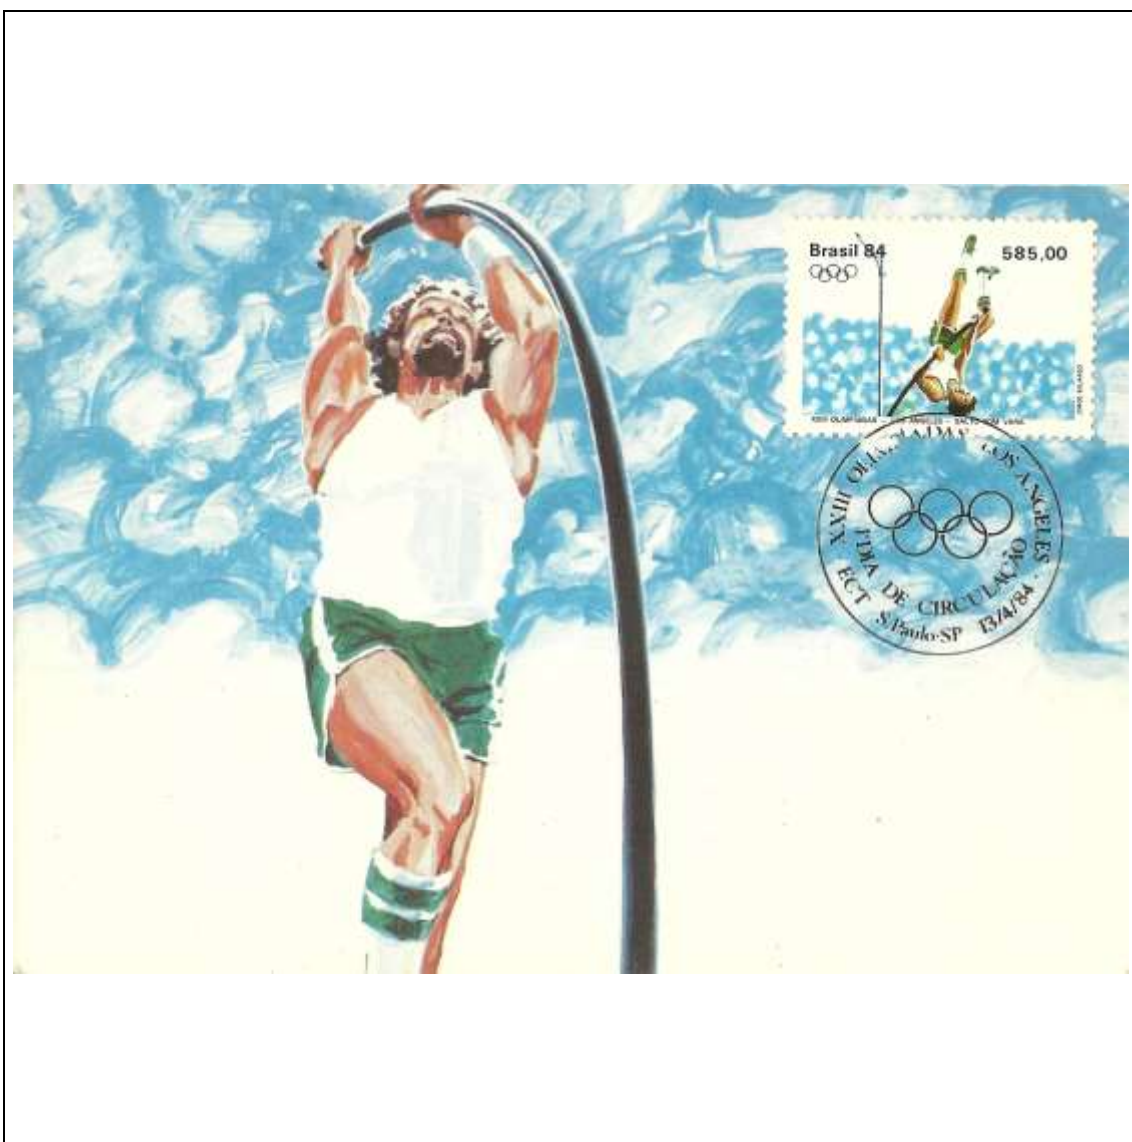

1984

Tema: Jogos Olímpicos 1984, Los Angeles - Atletismo: Salto com Vara				
Data de Emissão	Núm. RHM Selo	Tiragem Cartão-Postal	Dimensões aproximadas	Número RHM Máximo Postal
13/04/1984	C-1381	30000	15 x 10,5 cm	MAX-089
Carimbo (Núm. Zioni) / Local				Cotação R$
3838 São Paulo/SP				36,00
Observações: