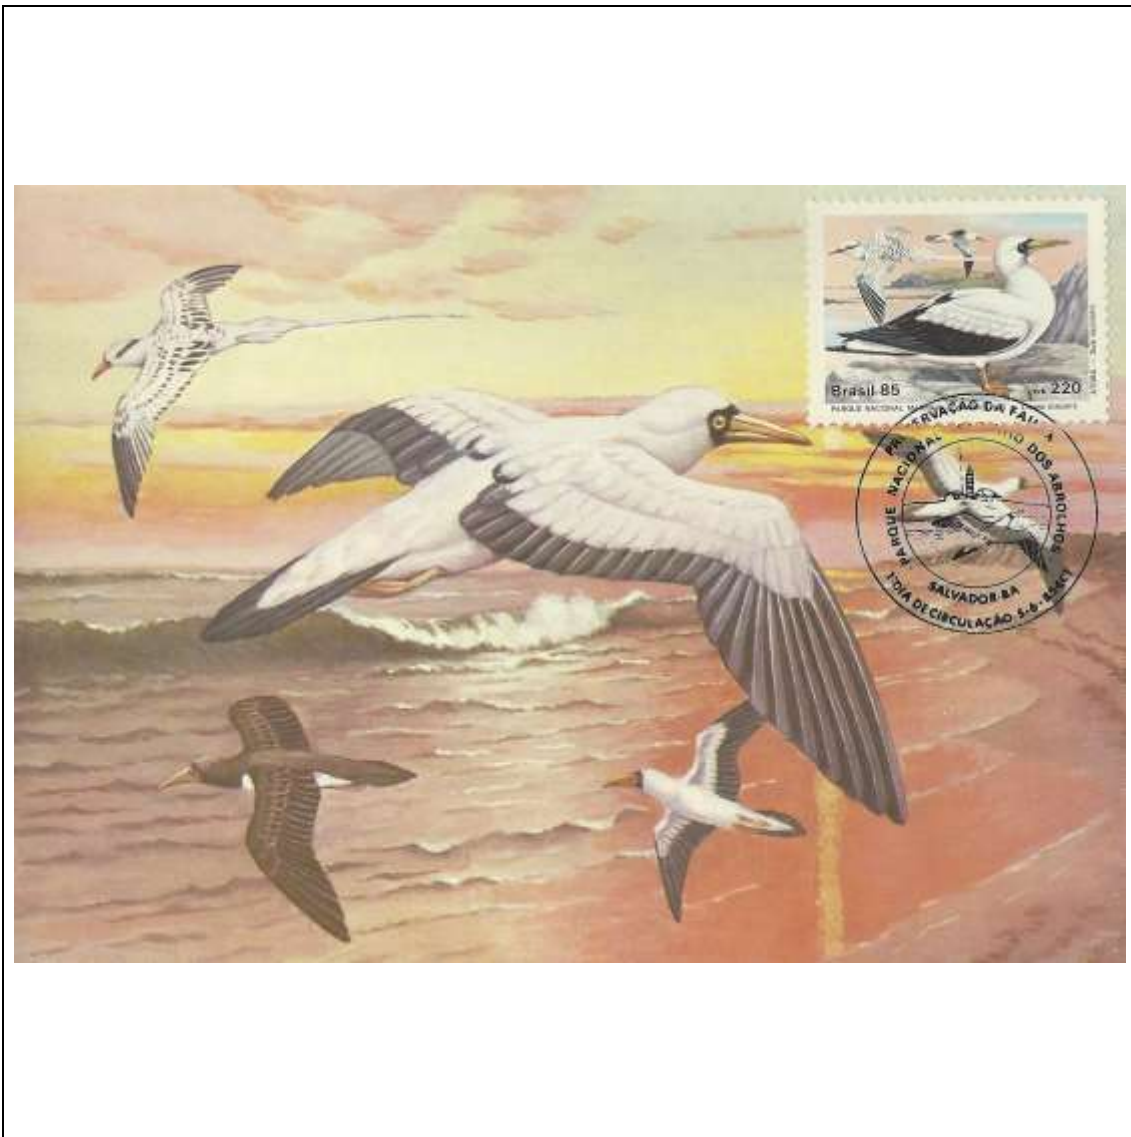

Tema: **Preservação da Fauna - Parque Nacional Marinho dos Abrolhos/BA: Atobá**

Data de Emissão	Núm. RHM Selo	Tiragem Cartão-Postal	Dimensões aproximadas	Número RHM Máximo Postal
05/06/1985	C-1462	40000	15 x 10,5 cm	MAX-117
Carimbo (Núm. Zioni) / Local				Cotação R$
3991 Salvador/BA				30,00
Observações: