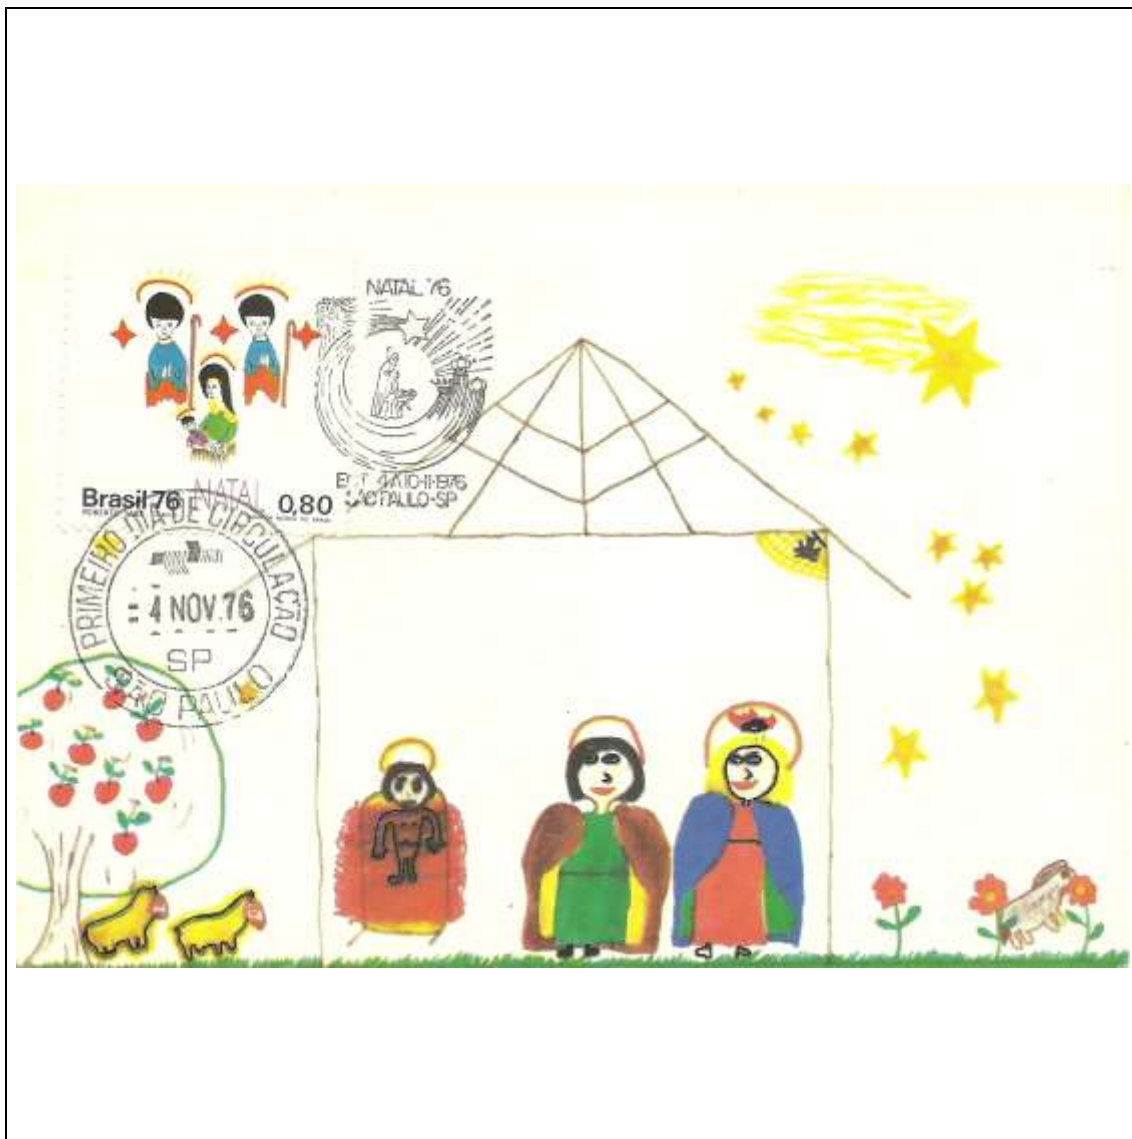

Tema: Natal 1976 - Desenhos Infantis: Maria e o Menino Jesus

Data de Emissão	Núm. RHM Selo	Tiragem Cartão-Postal	Dimensões aproximadas	Número RHM Máximo Postal
04/11/1976	C-0960	7000	15 x 10,5 cm	MAX-048C
Carimbo (Núm. Zioni) / Local				Cotação R$
2399 (diversas cidades)				120,00
PD Rio de Janeiro				102,00
Outros carimbos PD				102,00
Observações: