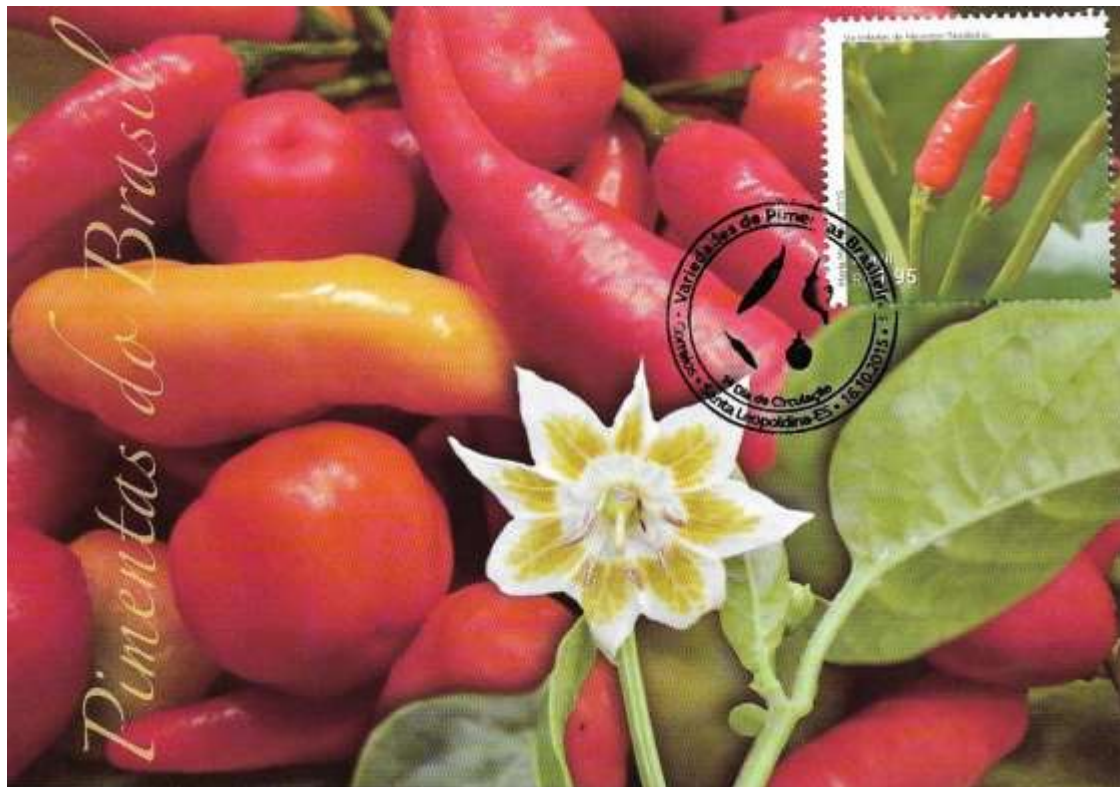

Tema: **Pimentas Brasileiras: Pimenta Malagueta**

Data de Emissão	Núm. RHM Selo	Tiragem Cartão-Postal	Dimensões aproximadas	Número RHM Máximo Postal
16/10/2015	C-3496	desconhecida	15 x 10,5 cm	MAX-297
Carimbo (Núm. Zioni) / Local				Cotação R$
Santa Leopoldina/ES, São José da Tapera/AL				30,00
Belém/PA, Goiânia/GO, Porto Velho/RO				24,00
Belo Horizonte/MG, Brasília/DF, Salvador/BA				18,00
Observações: