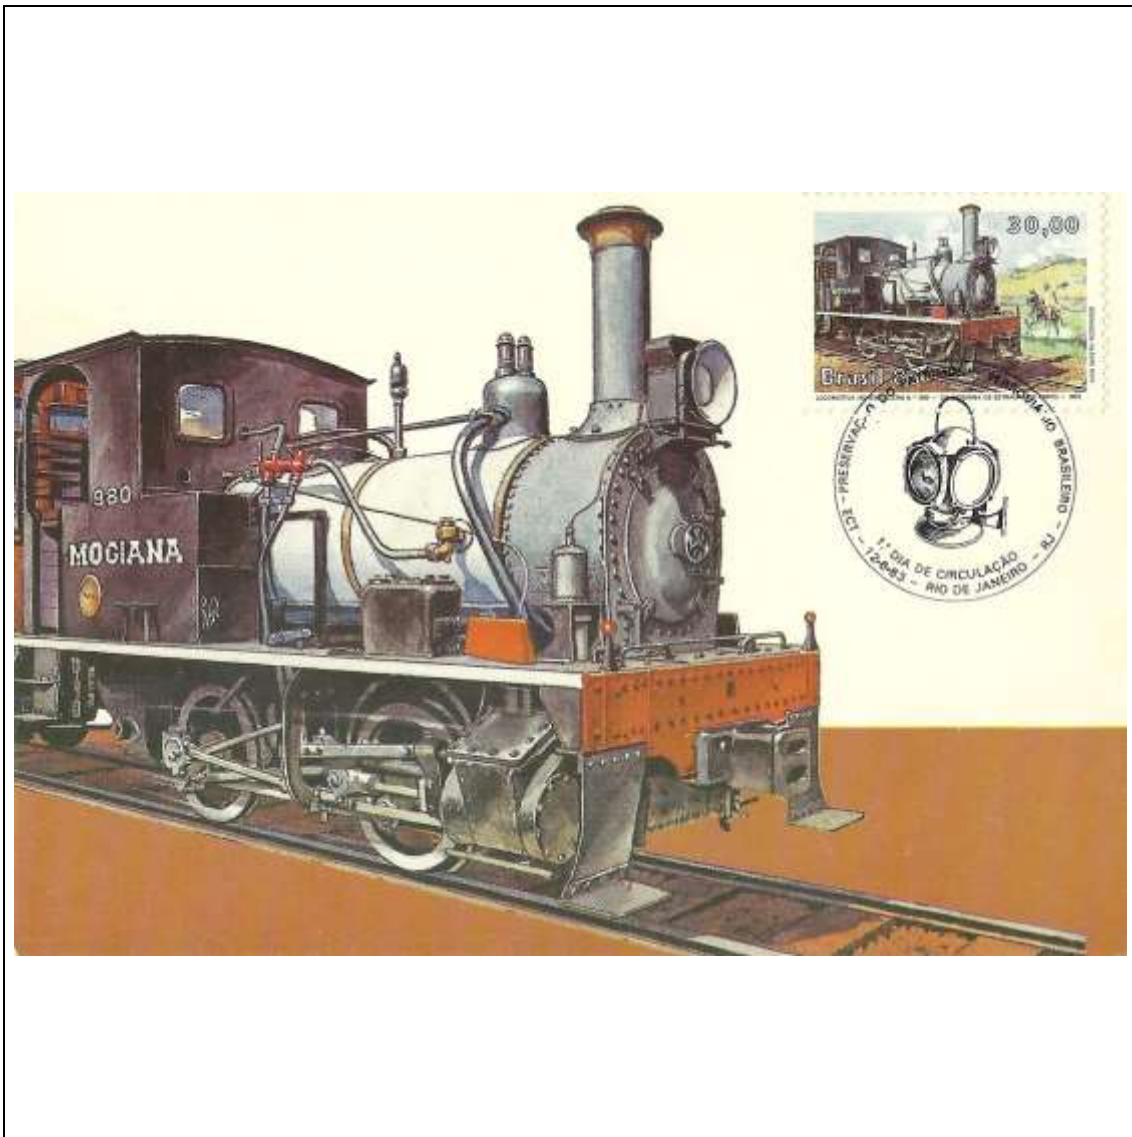

Tema: **Preservação do Patrimônio Ferroviário Brasileiro: Locomotiva Baldwin nº 1 - Estrada de Ferro Oeste de Minas (1881)**

Data de Emissão	Núm. RHM Selo	Tiragem Cartão-Postal	Dimensões aproximadas	Número RHM Máximo Postal
12/06/1983	C-1326	30000	15 x 10,5 cm	MAX-079
<b>Carimbo (Núm. Zioni) / Local</b>				<b>Cotação R\$</b>
3722 São João del Rey/MG				48,00
Observações:				