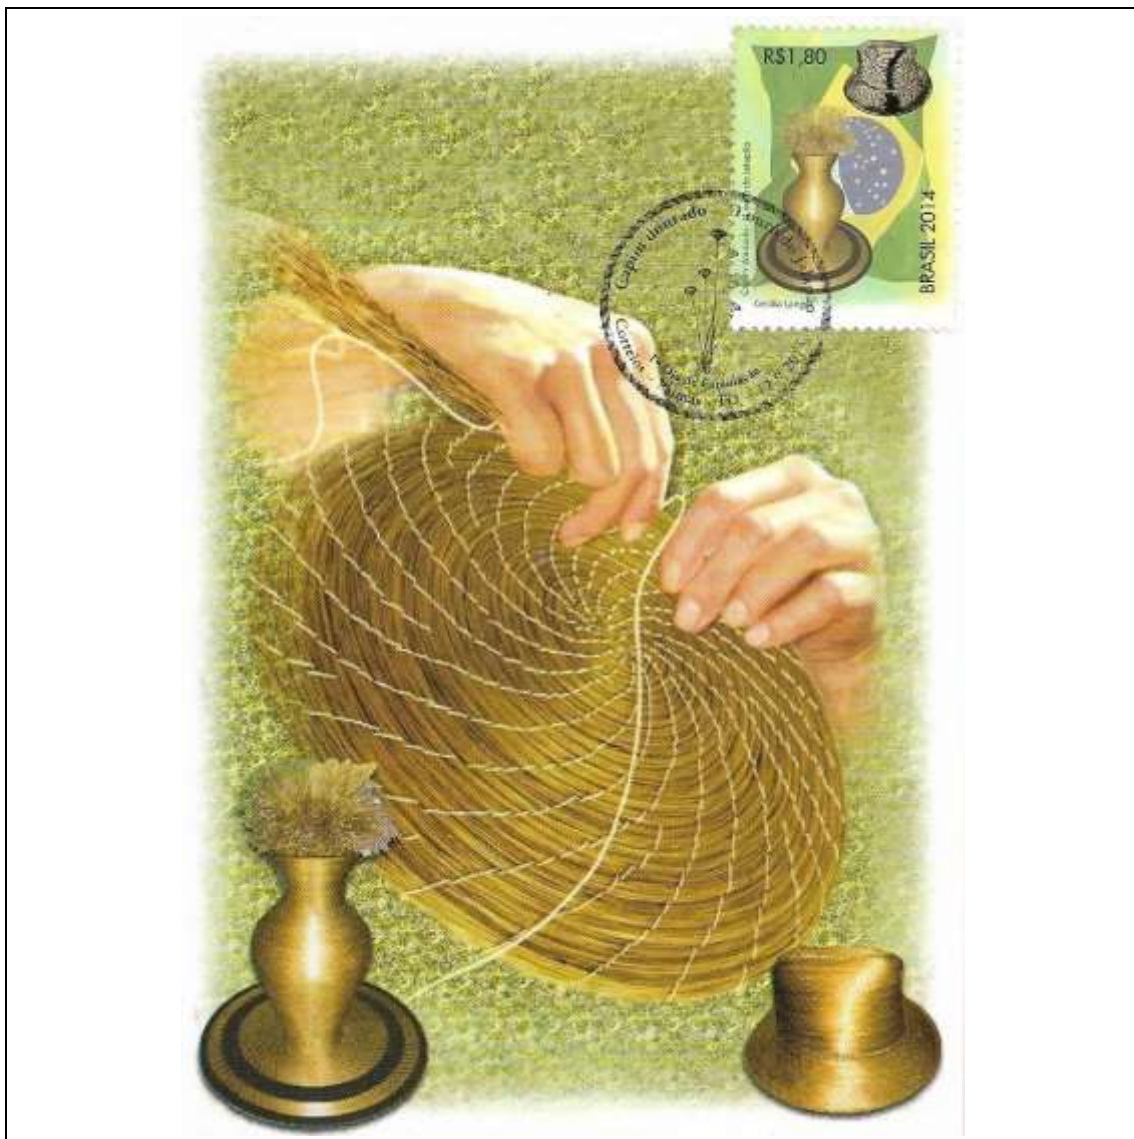

2014

Tema: Capim Dourado - O Ouro do Jalapão: Artesanato/Bandeira				
Data de Emissão	Núm. RHM Selo	Tiragem Cartão-Postal	Dimensões aproximadas	Número RHM Máximo Postal
12/09/2014	C-3380	4000	10,5 x 15 cm	MAX-293C
Carimbo (Núm. Zioni) / Local				Cotação R$
Palmas/TO				18,00
São Raimundo Nonato/PI				
Observações: