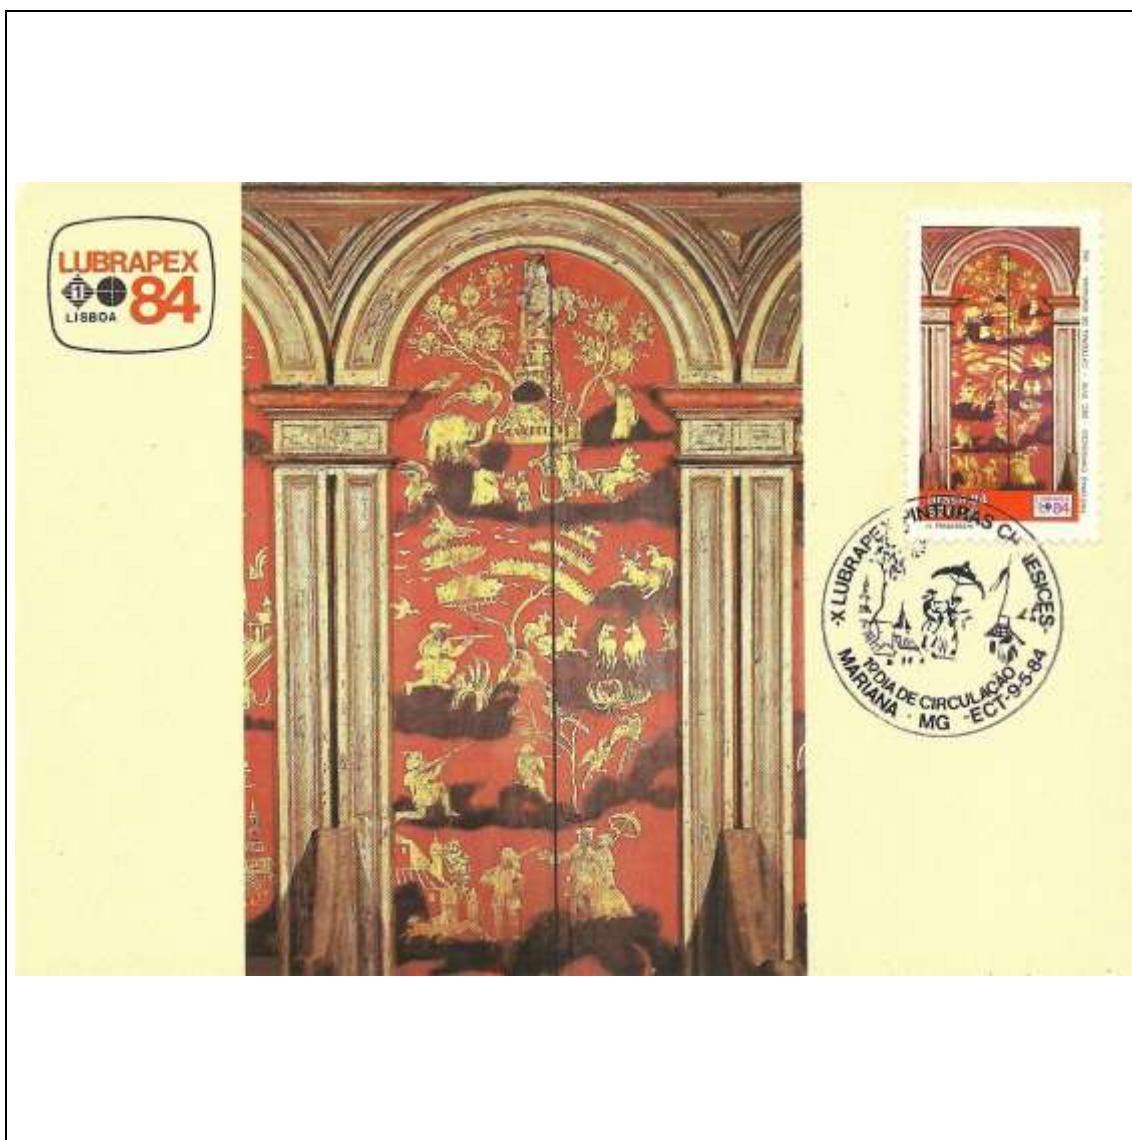

Tema: Lubrapex 1984 - Pinturas Chinesicas do Século XVII: Igreja Catedral Basílica Nossa Senhora da Assunção, Mariana/MG - 620,00

Data de Emissão	Núm. RHM Selo	Tiragem Cartão-Postal	Dimensões aproximadas	Número RHM Máximo Postal
09/05/1984	C-1393	40000	15 x 10,5 cm	MAX-097
Carimbo (Núm. Zioni) / Local				Cotação R$
3849-B Mariana/MG				30,00
3849-A Lisboa/Portugal (sem concordância de local)				24,00
Observações: