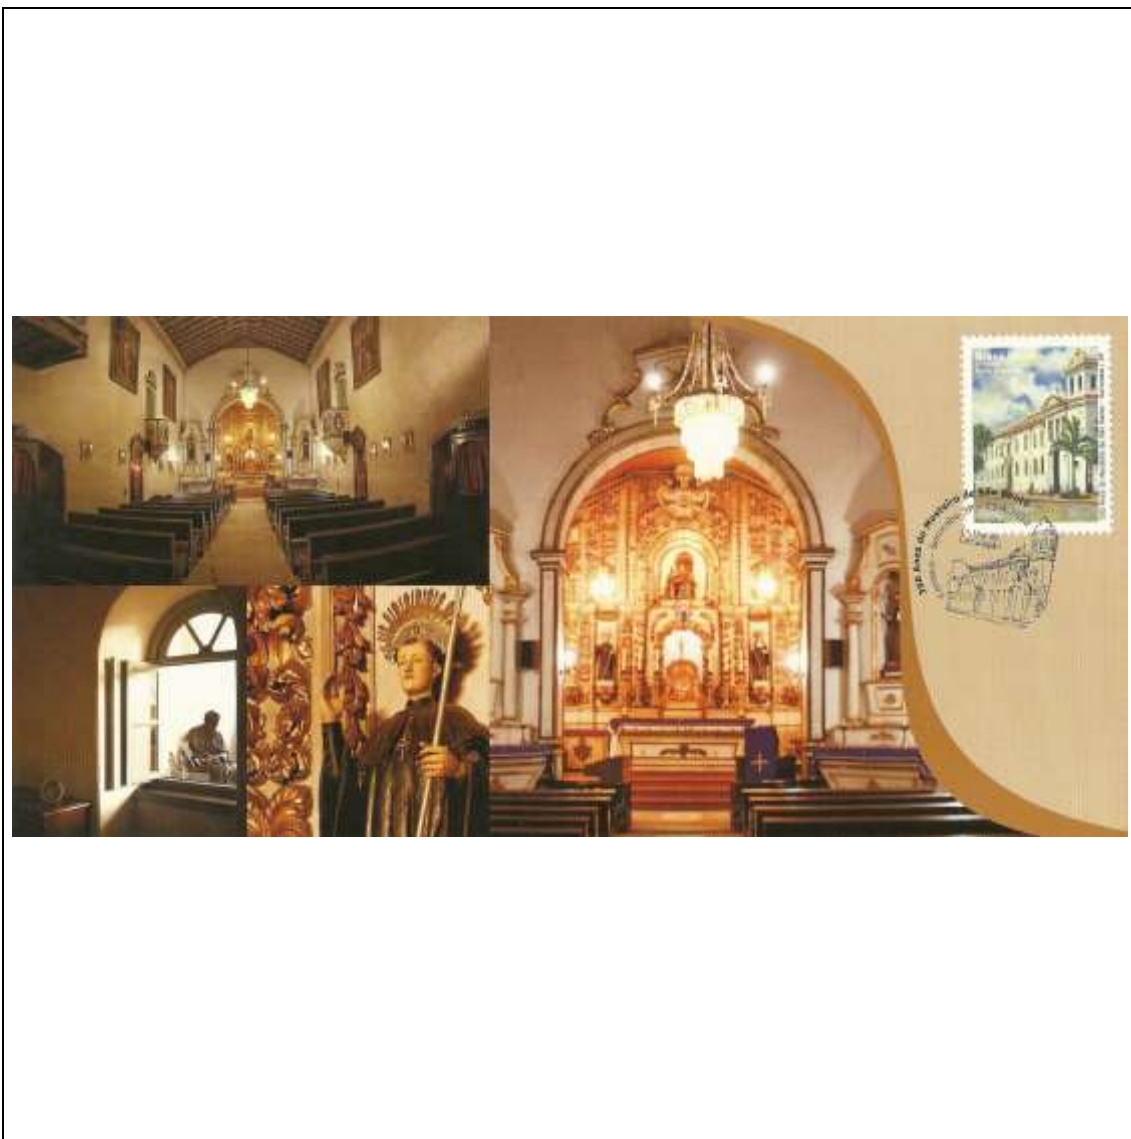

Tema: Série Arquitetura e Festas Religiosas: 350 Anos do Mosteiro de São Bento de Sorocaba/SP

Data de Emissão	Núm. RHM Selo	Tiragem Cartão-Postal	Dimensões aproximadas	Número RHM Máximo Postal
23/04/2010	C-2961	4000	22,5 x 10,5 cm	MAX-266
Carimbo (Núm. Zioni) / Local				Cotação R$
9247 Sorocaba/SP				15,00
Observações: Máximo postal inválido: cartão-postal tem múltiplas imagens; cartão-postal é maior do que o permitido