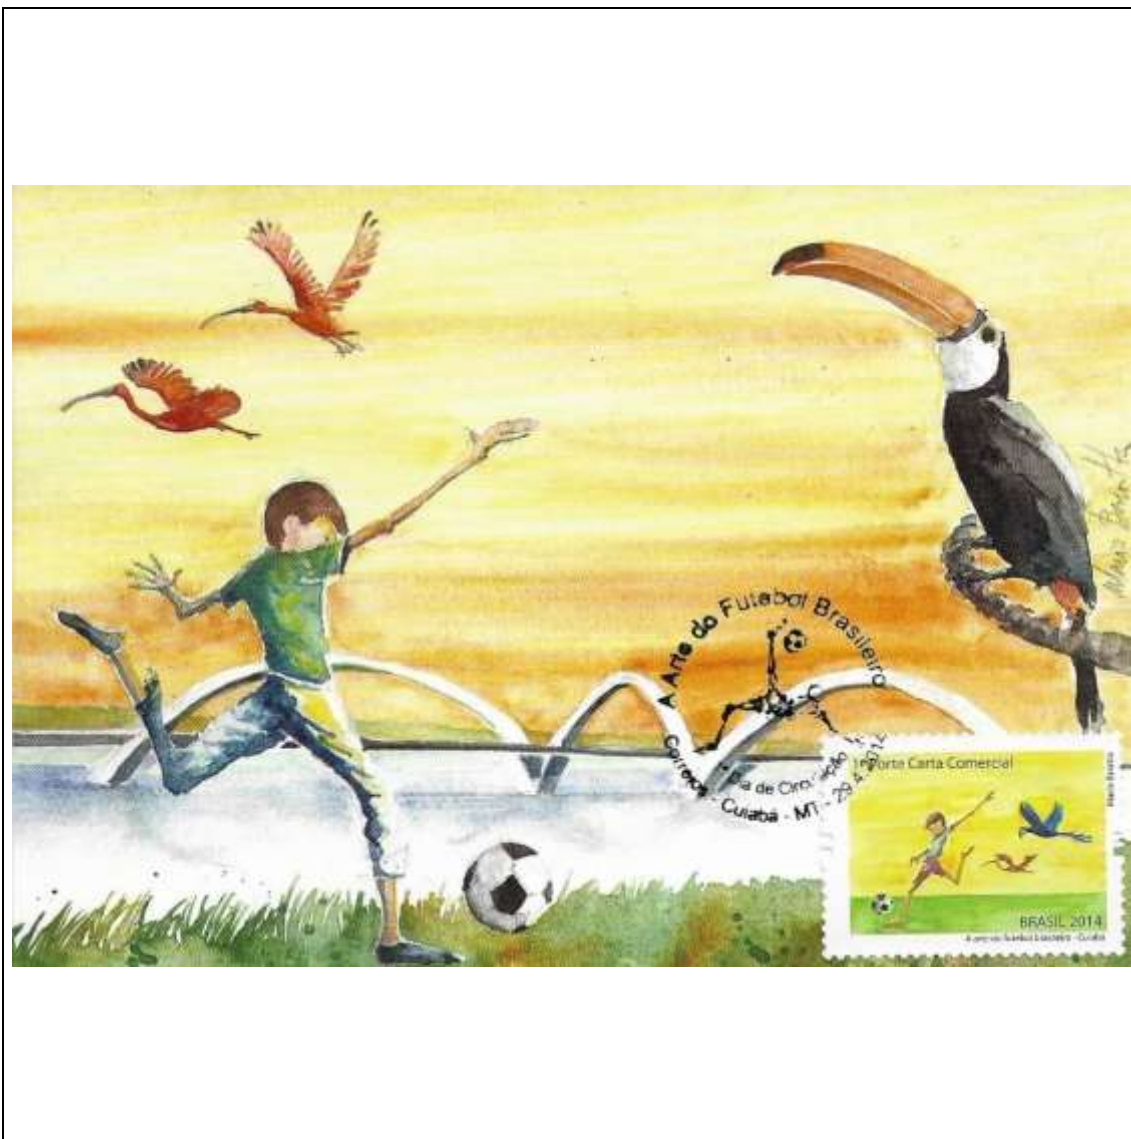

2014

Tema: A Arte do Futebol Brasileiro - Cuiabá/MT				
Data de Emissão	Núm. RHM Selo	Tiragem Cartão-Postal	Dimensões aproximadas	Número RHM Máximo Postal
29/04/2014	C-3354	desconhecida	15 x 10,5 cm	MAX-290A
Carimbo (Núm. Zioni) / Local				Cotação R$
Cuiabá/MT				30,00
Demais cidades (sem concordância de local)				15,00
Observações: