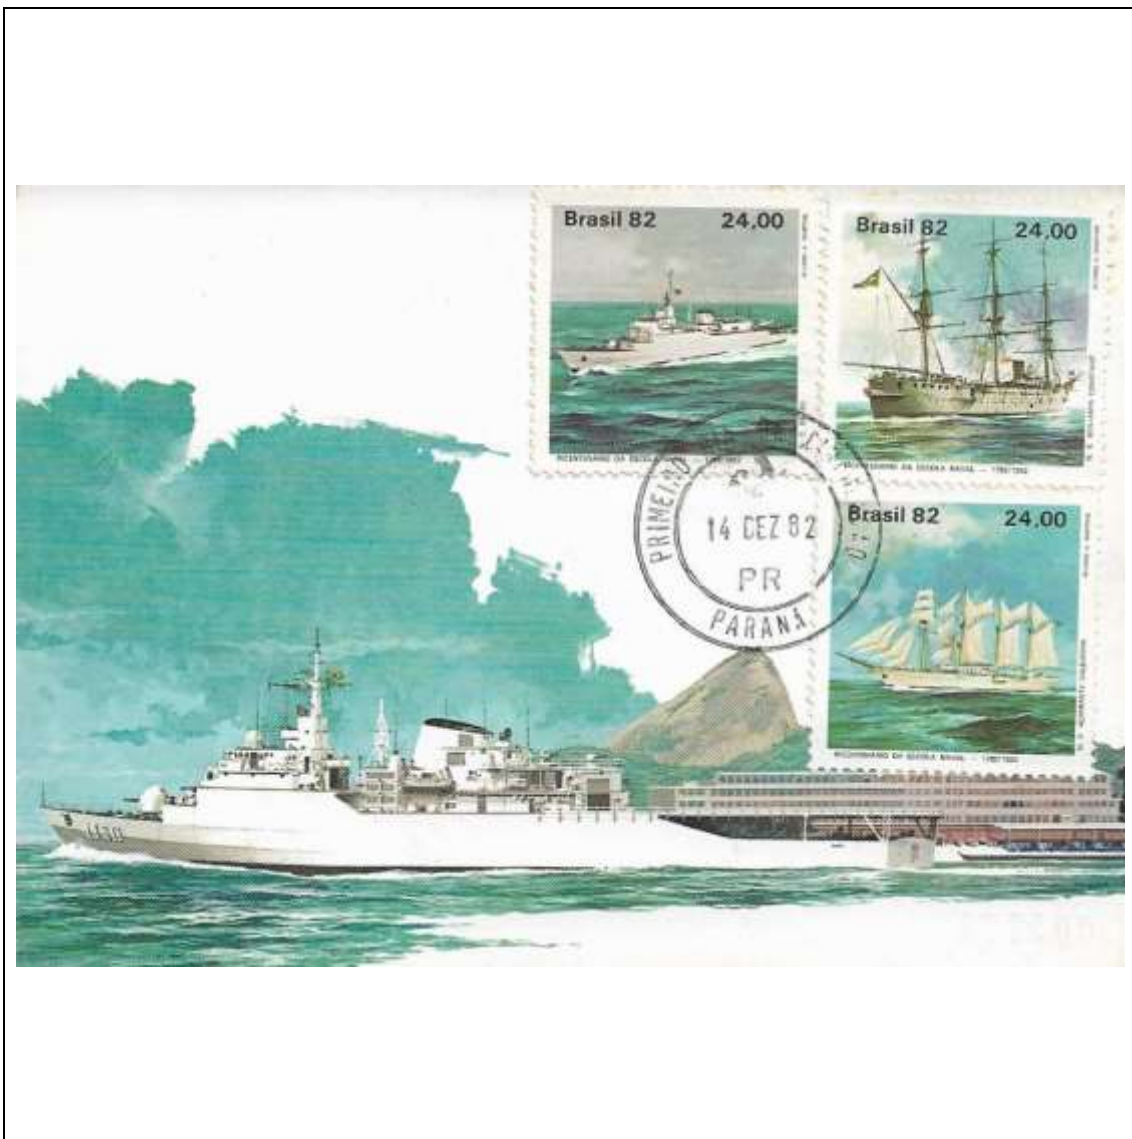

Tema: **200 Anos da Escola Naval - com os 3 selos**

Data de Emissão	Núm. RHM Selo	Tiragem Cartão-Postal	Dimensões aproximadas	Número RHM Máximo Postal
14/12/1982	C-1302/C-1304	20000	15 x 10,5 cm	MAX-074*
Carimbo (Núm. Zioni) / Local				Cotação R$
3674 Rio de Janeiro/RJ				60,00
PD Rio de Janeiro				48,00
Outros carimbos PD (sem concordância de local)				30,00
Observações: (*) variante não catalogada no RHM - Máximo postal inválido: com mais selos do que o permitido