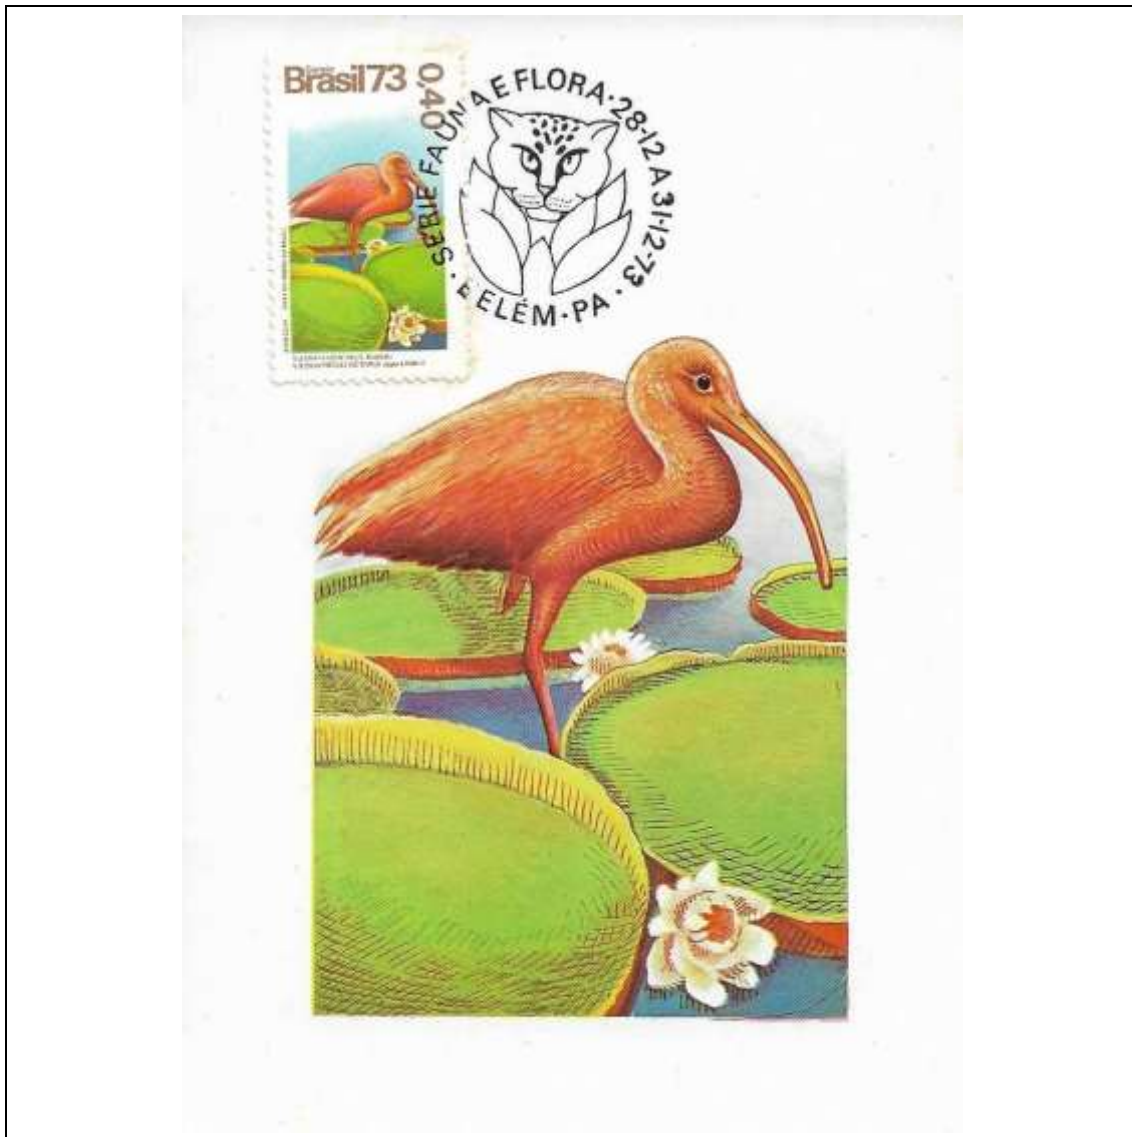

Tema: Flora e Fauna: Guará e Vitória-Régia				
Data de Emissão	Núm. RHM Selo	Tiragem Cartão-Postal	Dimensões aproximadas	Número RHM Máximo Postal
28/12/1973	C-0825	5000	10,5 x 15 cm	MAX-010
Carimbo (Núm. Zioni) / Local				Cotação R$
2000-A Belém/PA				420,00
2000-B Cuiabá/MT; 2000-C Goiania/GO; 2000-D Teresina/PI; PD Pará; PD Maranhão				300,00
Outros carimbos PD (sem concordância de local)				210,00
Observações: