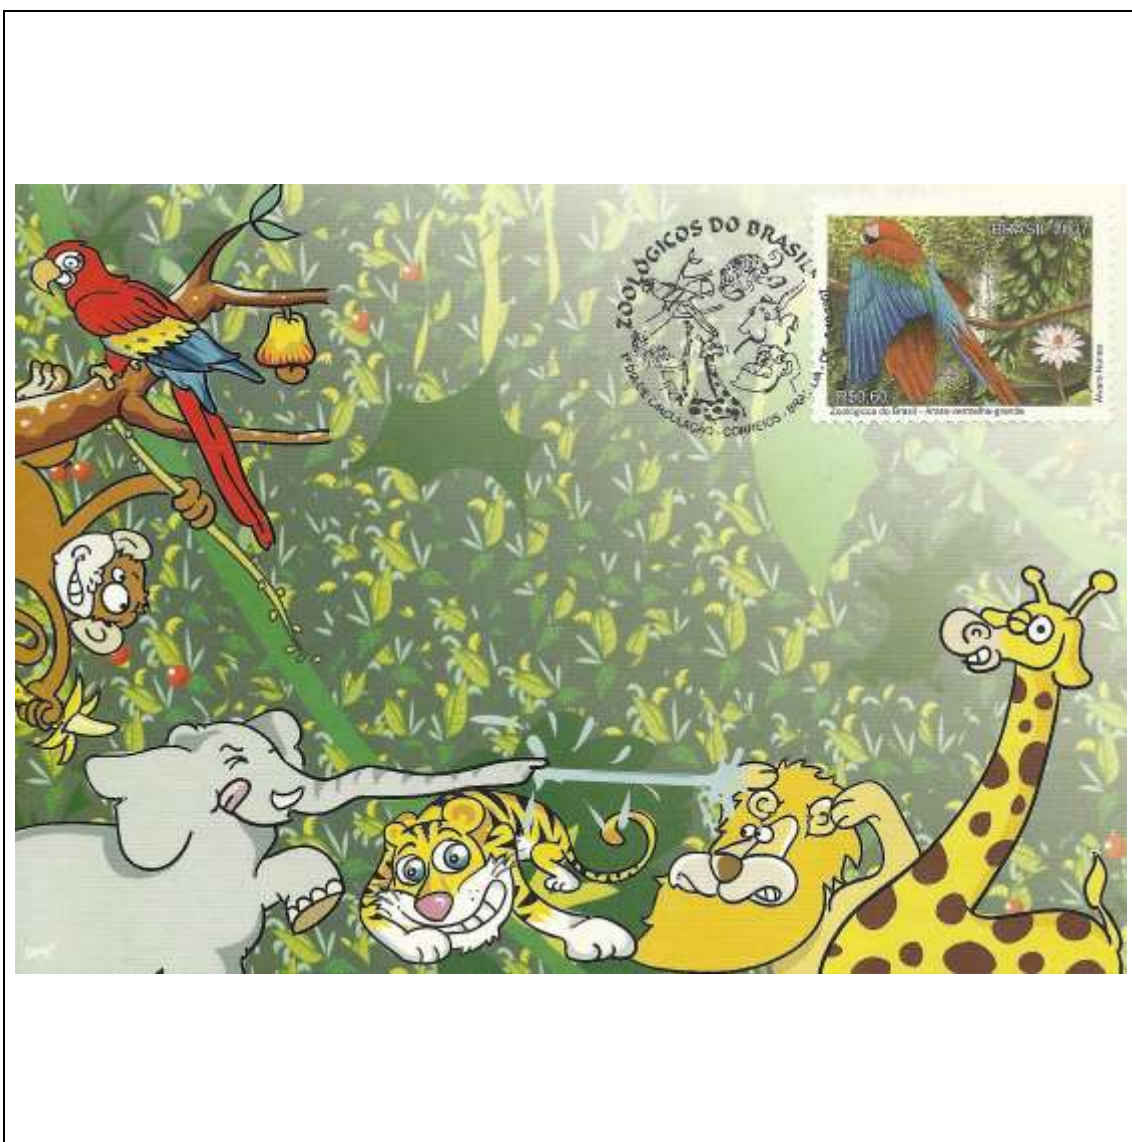

**Tema: Zoológicos do Brasil: Chimpanzé**

Data de Emissão	Núm. RHM Selo	Tiragem Cartão-Postal	Dimensões aproximadas	Número RHM Máximo Postal
05/10/2007	C-2716	11000	15 x 10,5 cm	MAX-259D
<b>Carimbo (Núm. Zioni) / Local</b>				<b>Cotação R\$</b>
8537 Bauru/SP, Belo Horizonte/MG, Curitiba/PR, Porto Alegre/RS, Rio de Janeiro/RJ, São Paulo/SP, São José/SC, Vitória/ES				15,00
8537 Belém/PA, Boa Vista/RR, Brasília/DF, Campo Grande/MS, Cuiabá/MT, Goiânia/GO, Macapá/AP, Manaus/AM, Palmas/TO, Porto Velho/RO, Rio Branco/AC				15,00
8537 Aracaju/SE, Fortaleza/CE, João Pessoa/PB, Maceió/AL, Natal/RN, Recife/PE, Salvador/BA, São Luís/MA, Teresina/PI				15,00
Observações: Máximo postal inválido: cartão-postal tem múltiplas imagens. O cartão-postal foi disponibilizado para venda em 09/07/2007, conforme informações cedidas pelo filatelias Sérgio Eduardo Sakall				