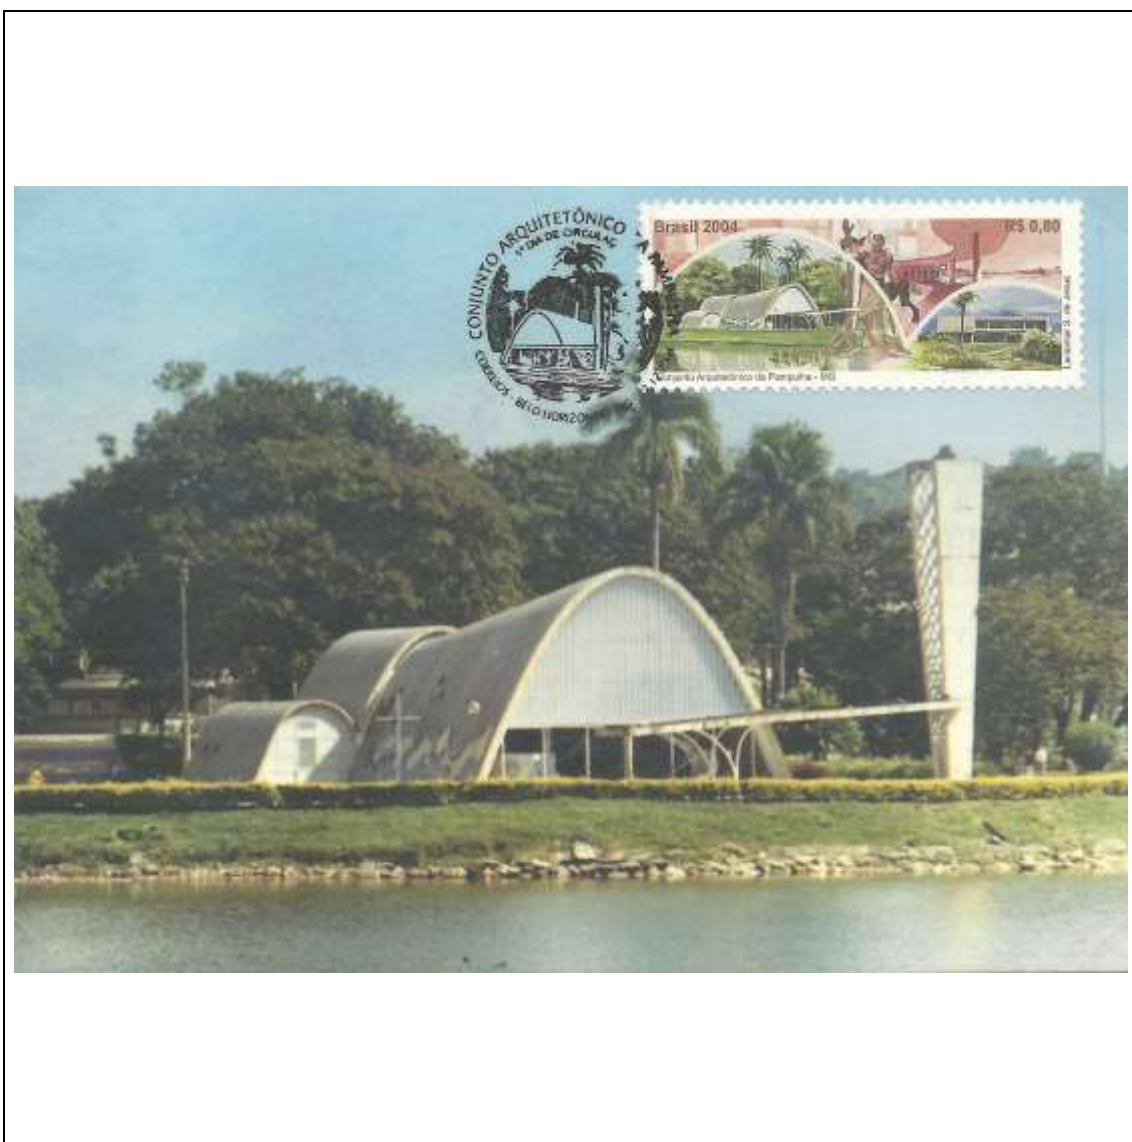

Tema: **Homenagem ao Complexo da Pampulha, Belo Horizonte/MG: Igreja de São Francisco de Assis (Fachada e Vista Interna), Museu de Arte e Casa do Baile**

Data de Emissão	Núm. RHM Selo	Tiragem Cartão-Postal	Dimensões aproximadas	Número RHM Máximo Postal
12/12/2004	C-2602	desconhecida	15 x 10,5 cm	MAX-244
Carimbo (Núm. Zioni) / Local				Cotação R$
7968 Belo Horizonte/MG				24,00
Observações: