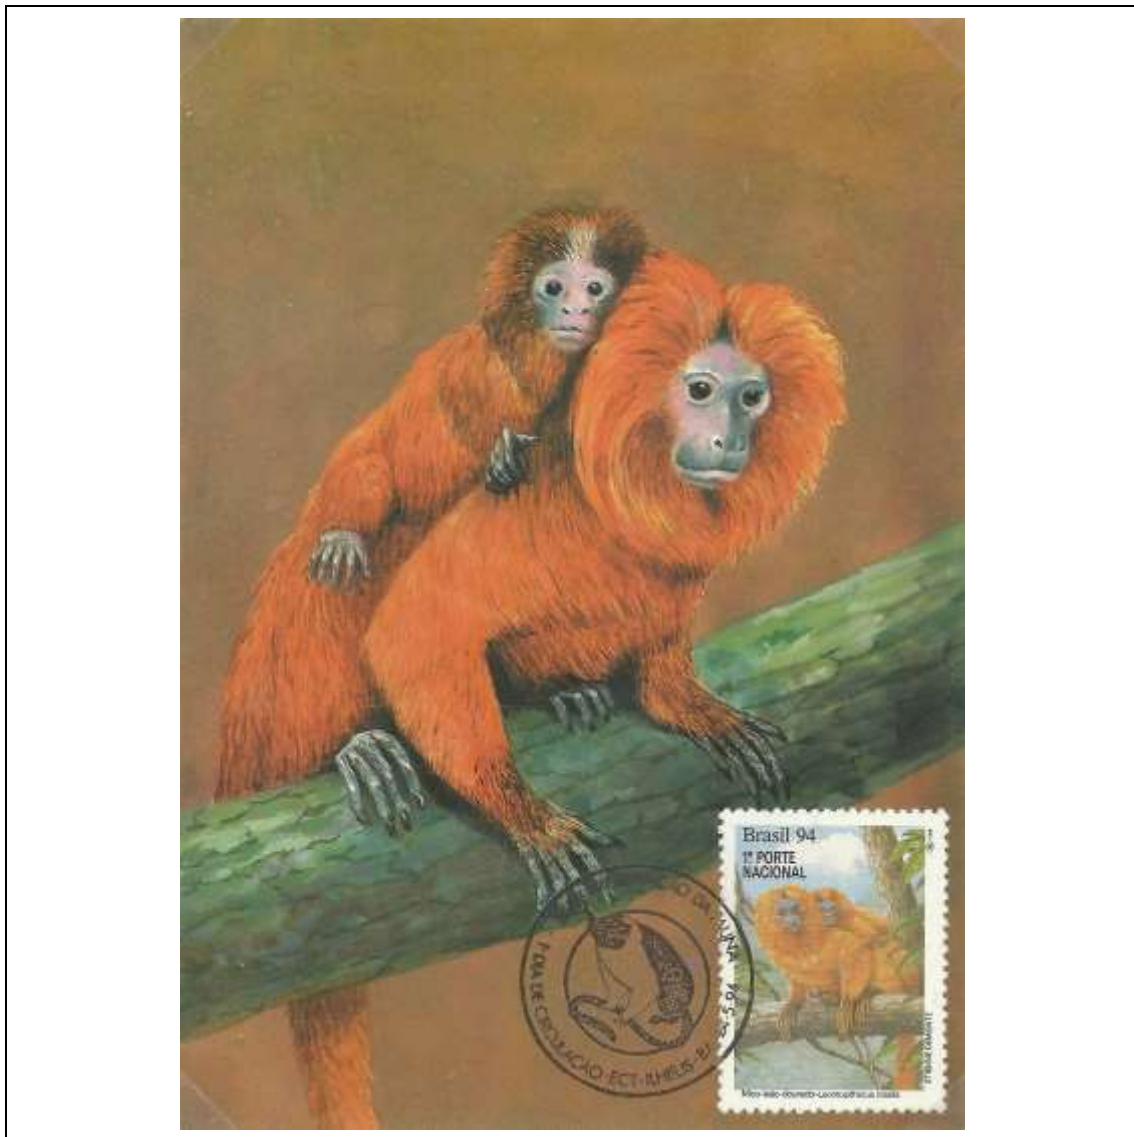

1994

Tema: Preservação da Fauna - Macacos: Mico-Leão-Dourado				
Data de Emissão	Núm. RHM Selo	Tiragem Cartão-Postal	Dimensões aproximadas	Número RHM Máximo Postal
24/05/1994	C-1896	16000	10,5 x 15 cm	MAX-187
Carimbo (Núm. Zioni) / Local				Cotação R$
5381 Ilhéus/BA				42,00
5381 Manaus/AM (sem concordância de local)				36,00
Observações: