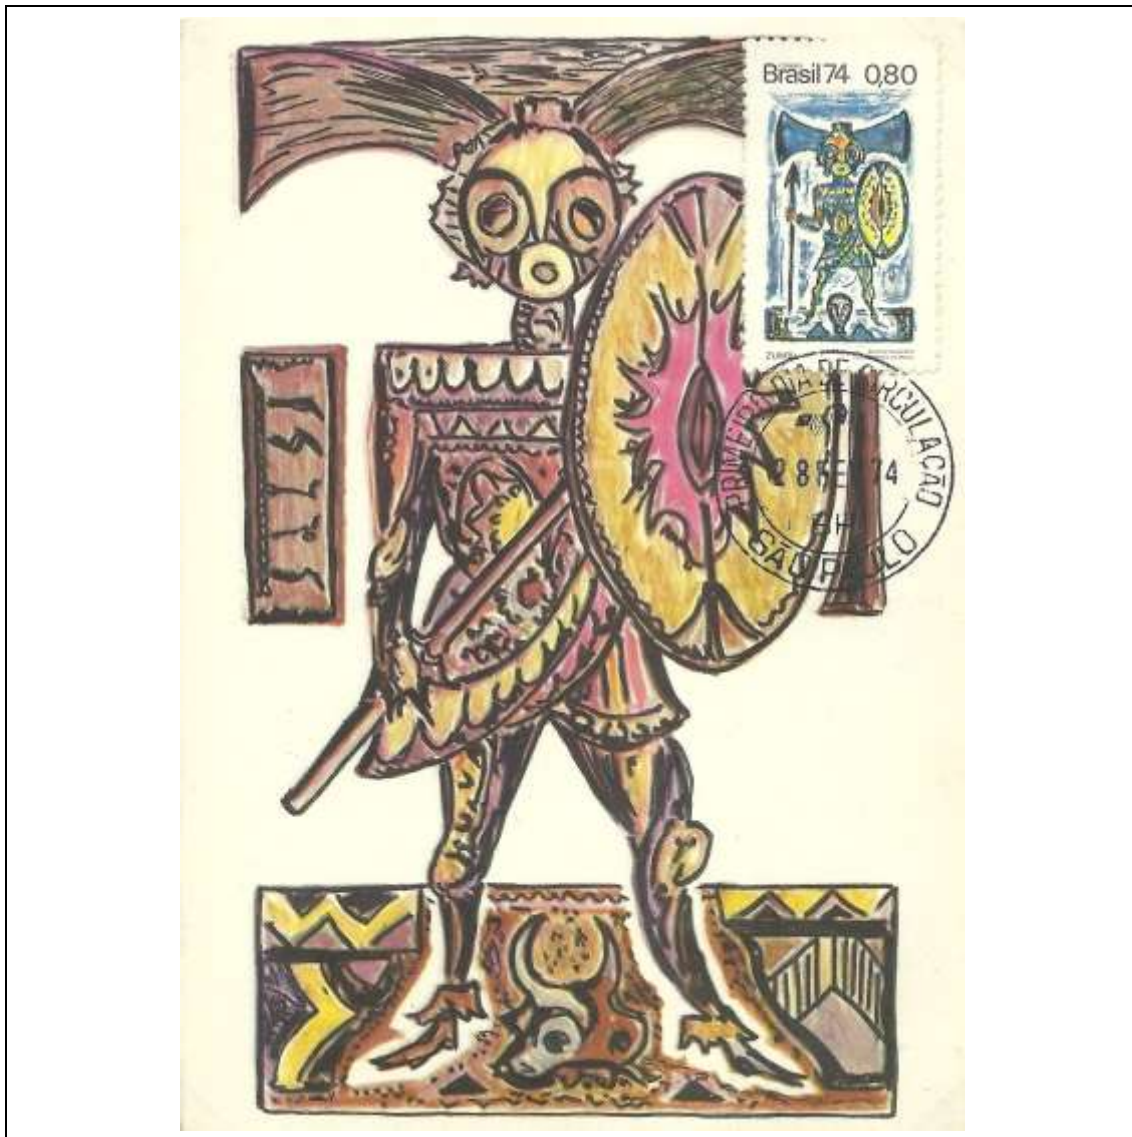

1974

Tema: Divulgação das Lendas Populares Brasileiras: Zumbi				
Data de Emissão	Núm. RHM Selo	Tiragem Cartão-Postal	Dimensões aproximadas	Número RHM Máximo Postal
28/02/1974	C-0830	5000	10,5 x 15 cm	MAX-015
Carimbo (Núm. Zioni) / Local				Cotação R$
2007-A Maceió/AL				360,00
PD Alagoas; 2007-B Manaus/AM; 2007-C Natal/RN; 2007-D Ouro Preto/MG; 2007-E Porto Alegre/RS; 2007-F Recife/PE				210,00
Outros carimbos PD (sem concordância de local)				180,00
Observações: