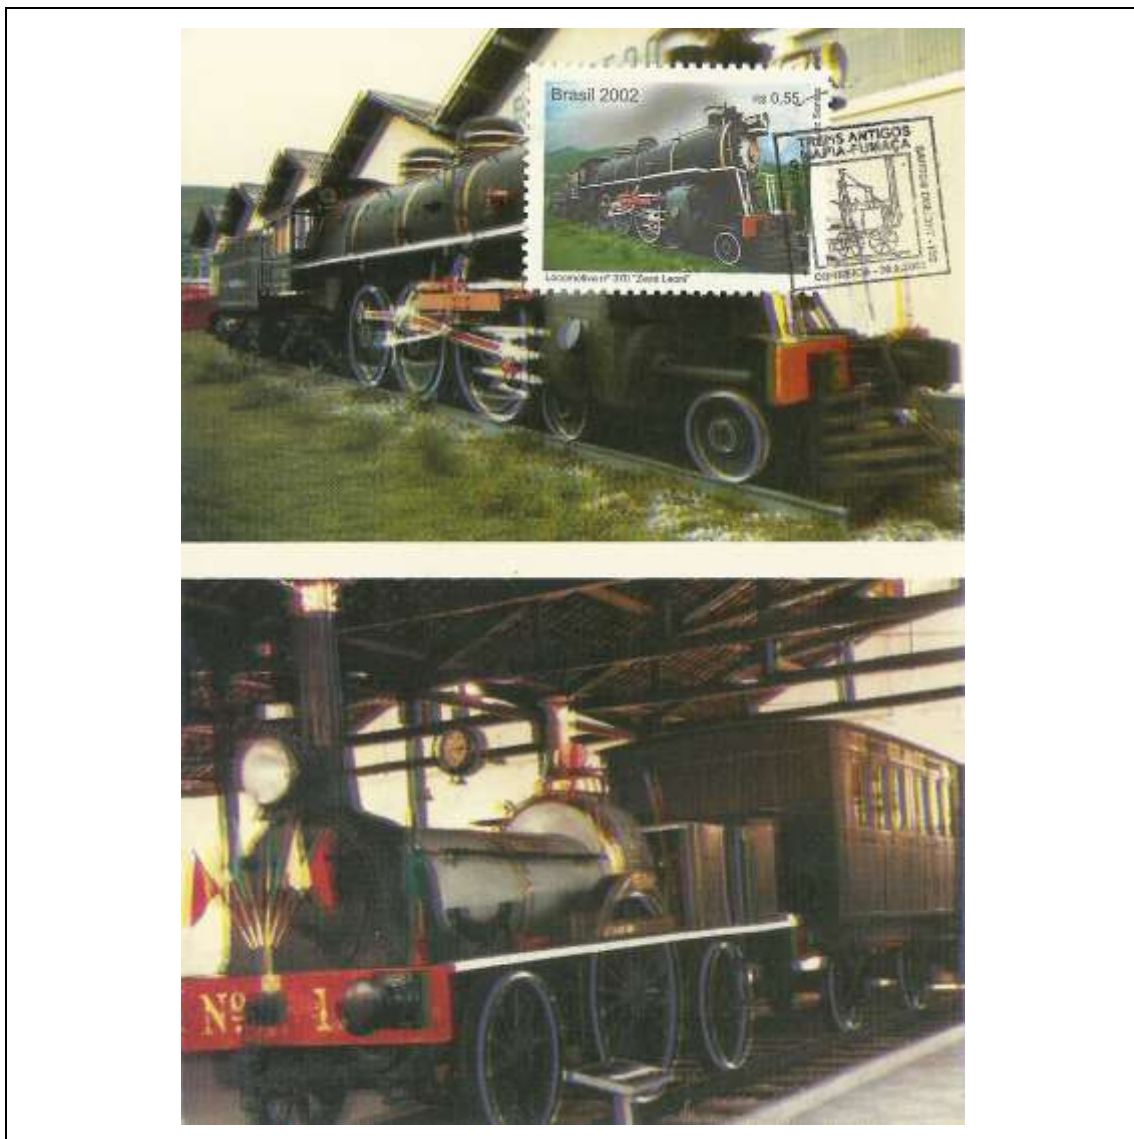

Tema: Trens Antigos: Locomotiva N° 370 Zezé Leoni

Data de Emissão	Núm. RHM Selo	Tiragem Cartão-Postal	Dimensões aproximadas	Número RHM Máximo Postal
30/09/2002	C-2489	desconhecida	10,5 x 15 cm	MAX-238B
Carimbo (Núm. Zioni) / Local				Cotação R$
7434-B Santos Dumont/MG				18,00
7434-A Rio de Janeiro/RJ (sem concordância de local				15,00
Observações: Máximo postal inválido: cartão-postal tem múltiplas imagens