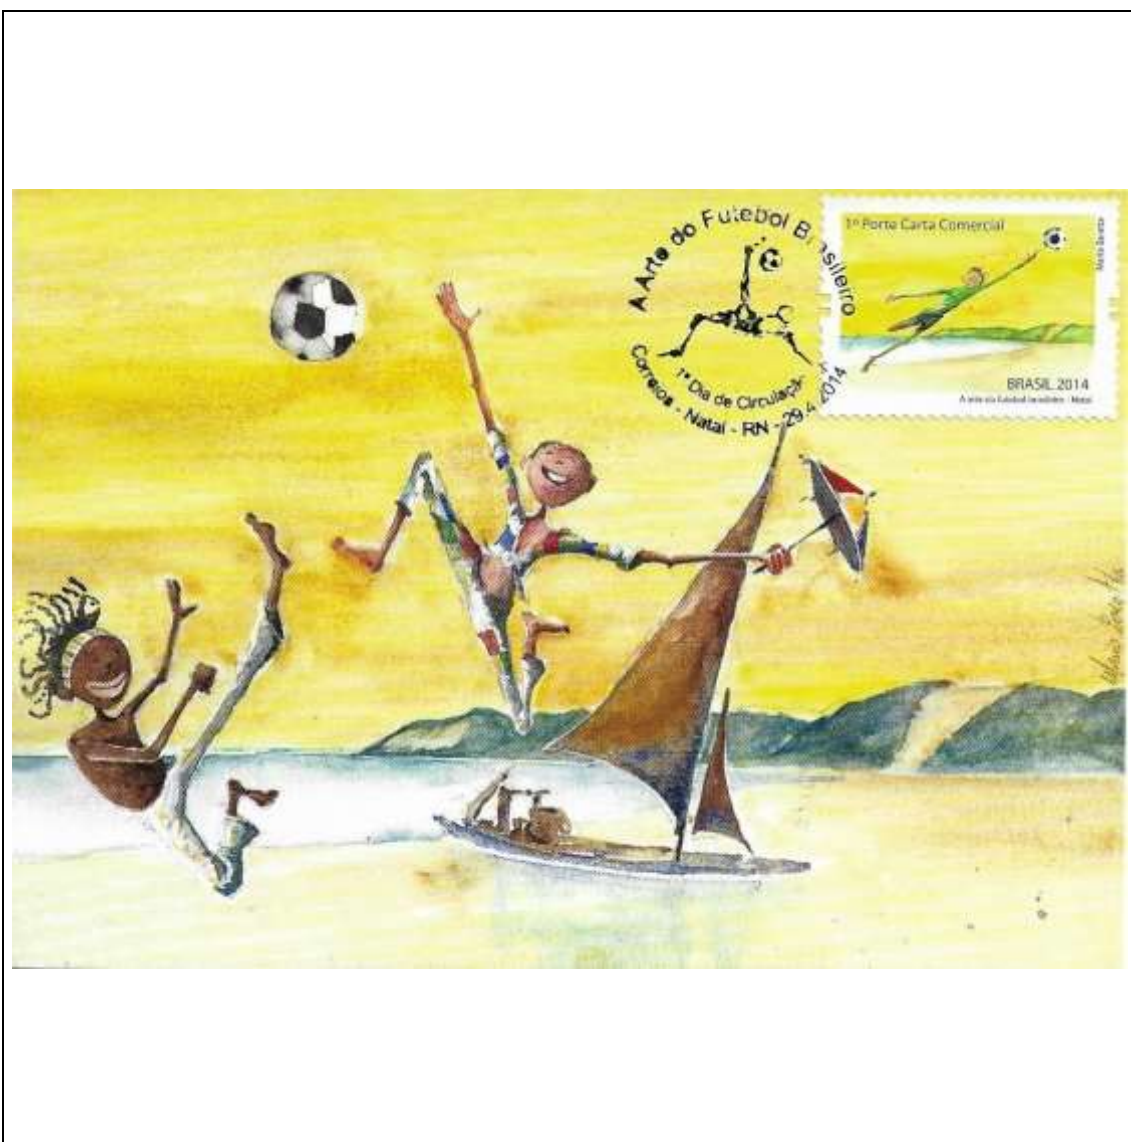

2014

Tema: A Arte do Futebol Brasileiro - Natal/RN				
Data de Emissão	Núm. RHM Selo	Tiragem Cartão-Postal	Dimensões aproximadas	Número RHM Máximo Postal
29/04/2014	C-3355	desconhecida	15 x 10,5 cm	MAX-289B
Carimbo (Núm. Zioni) / Local				Cotação R$
Natal/RN				30,00
Demais cidades (sem concordância de local)				15,00
Observações: