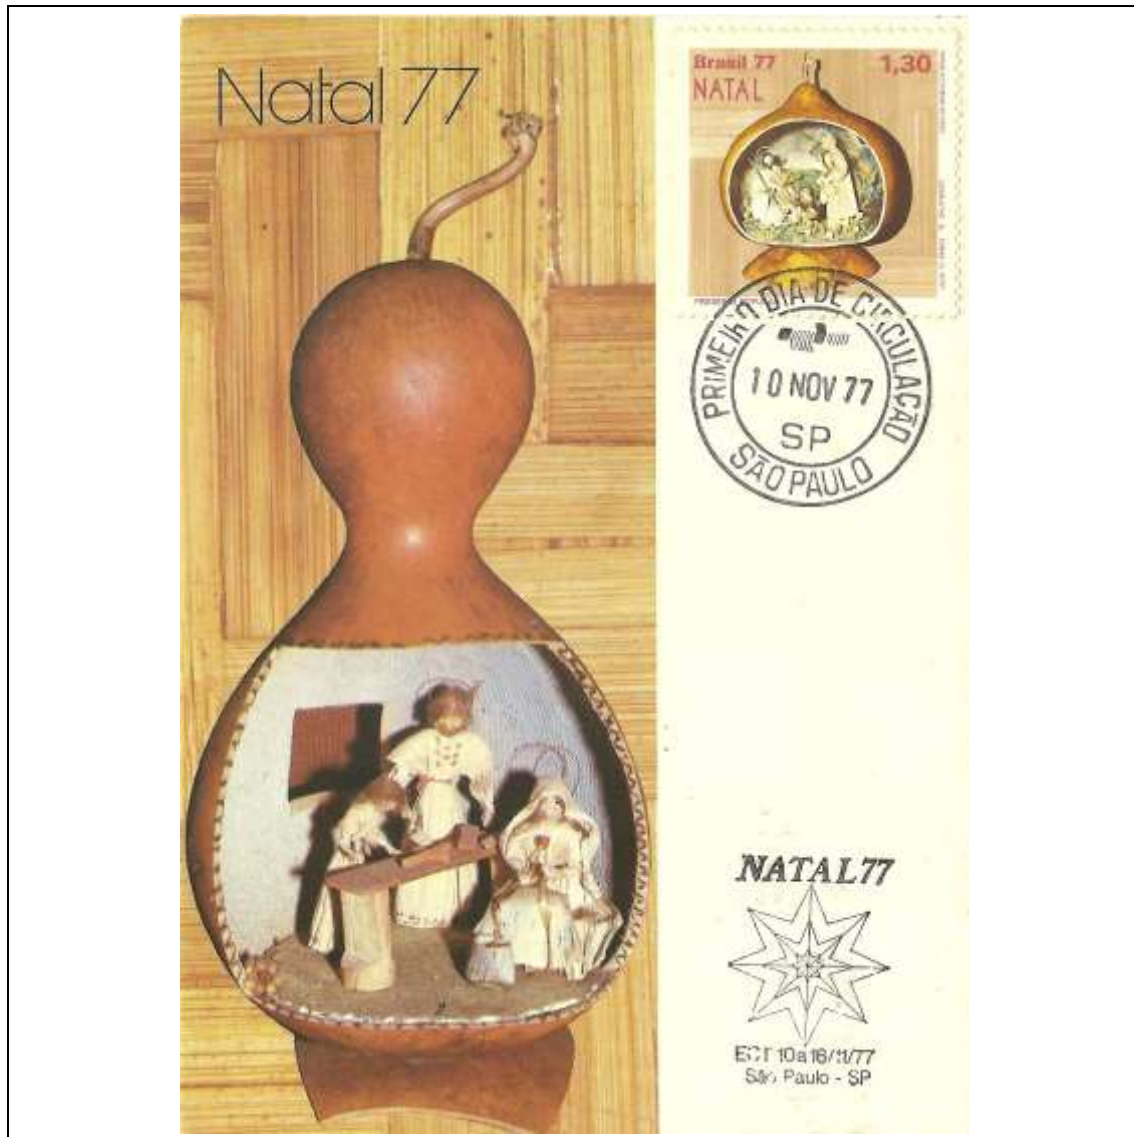

1977

Tema: Natal 1977 - Presépios Populares: Natividade - 1,30				
Data de Emissão	Núm. RHM Selo	Tiragem Cartão-Postal	Dimensões aproximadas	Número RHM Máximo Postal
10/11/1977	C-1013	7000	10,5 x 15 cm	MAX-055*
Carimbo (Núm. Zioni) / Local				Cotação R$
2574 (diversas cidades)				102,00
PD Rio de Janeiro				72,00
Outros carimbos PD				72,00
Observações: (*) variante não catalogada no RHM