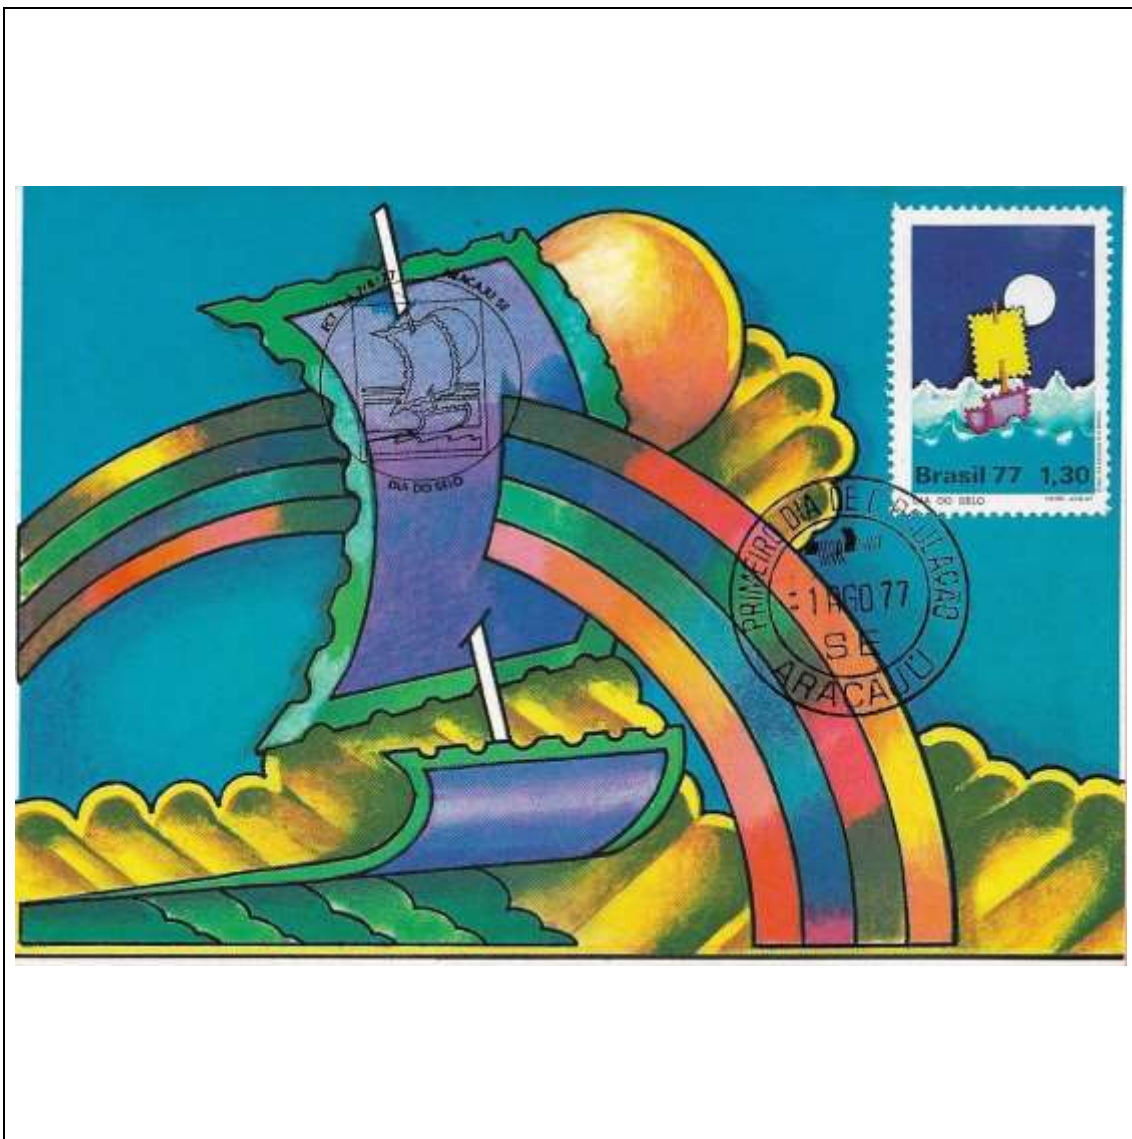

1977

Tema: Dia do Selo 1977: Nau em Forma de Selo				
Data de Emissão	Núm. RHM Selo	Tiragem Cartão-Postal	Dimensões aproximadas	Número RHM Máximo Postal
01/08/1977	C-0997	7000	15 x 10,5 cm	MAX-051
Carimbo (Núm. Zioni) / Local				Cotação R$
2508 (diversas cidades)				36,00
PD Rio de Janeiro				30,00
Outros carimbos PD				30,00
Observações: