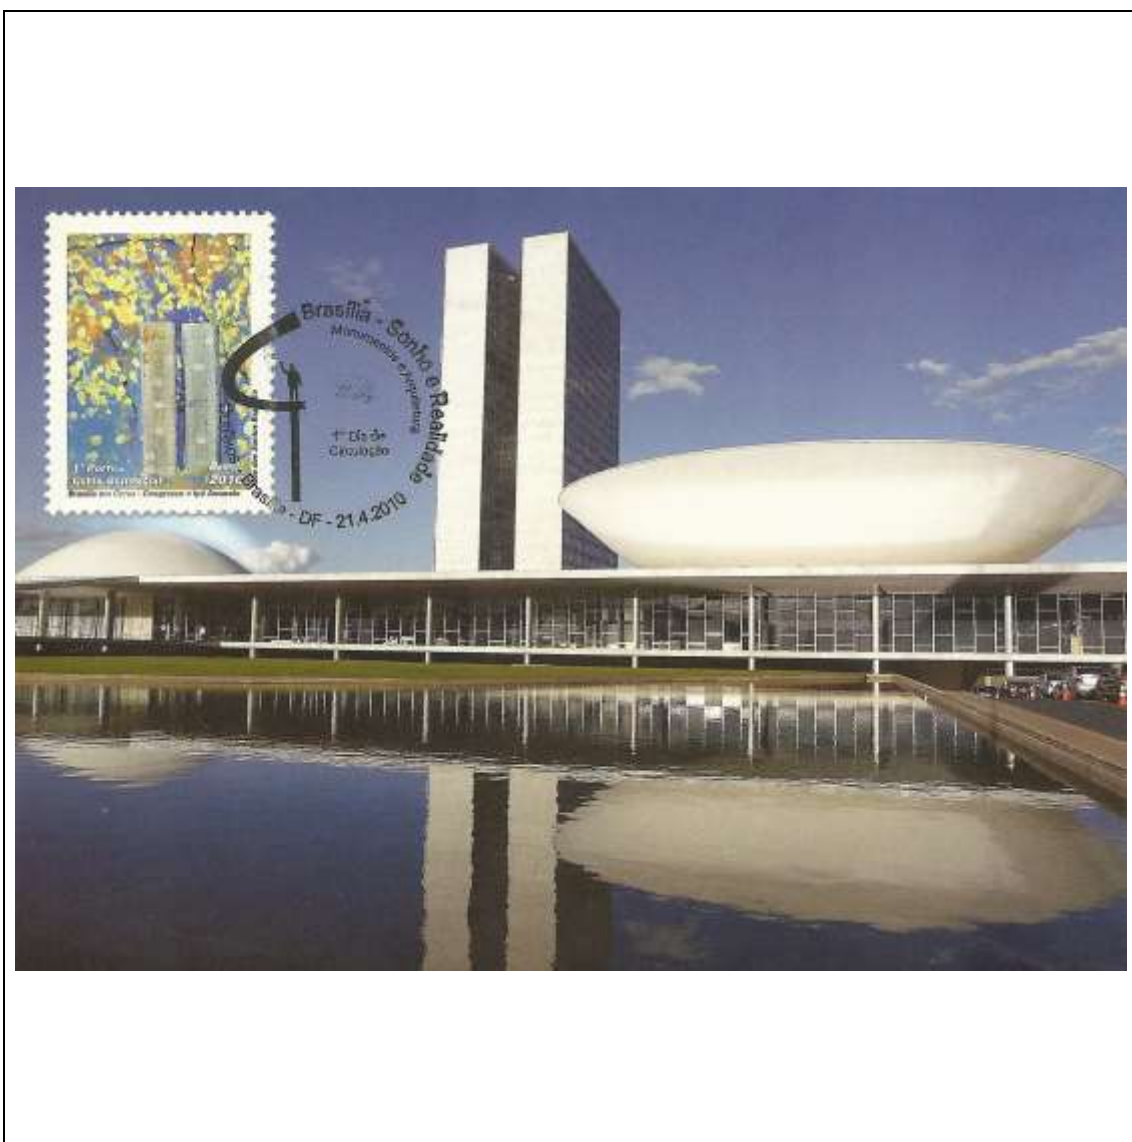

Tema: Série Brasília em Cores: Congresso e Ipê Amarelo, Brasília/DF

Data de Emissão	Núm. RHM Selo	Tiragem Cartão-Postal	Dimensões aproximadas	Número RHM Máximo Postal
21/04/2010	C-2960	3000	15 x 10,5 cm	MAX-265
Carimbo (Núm. Zioni) / Local				Cotação R$
9244 Brasília/DF				18,00
Observações: