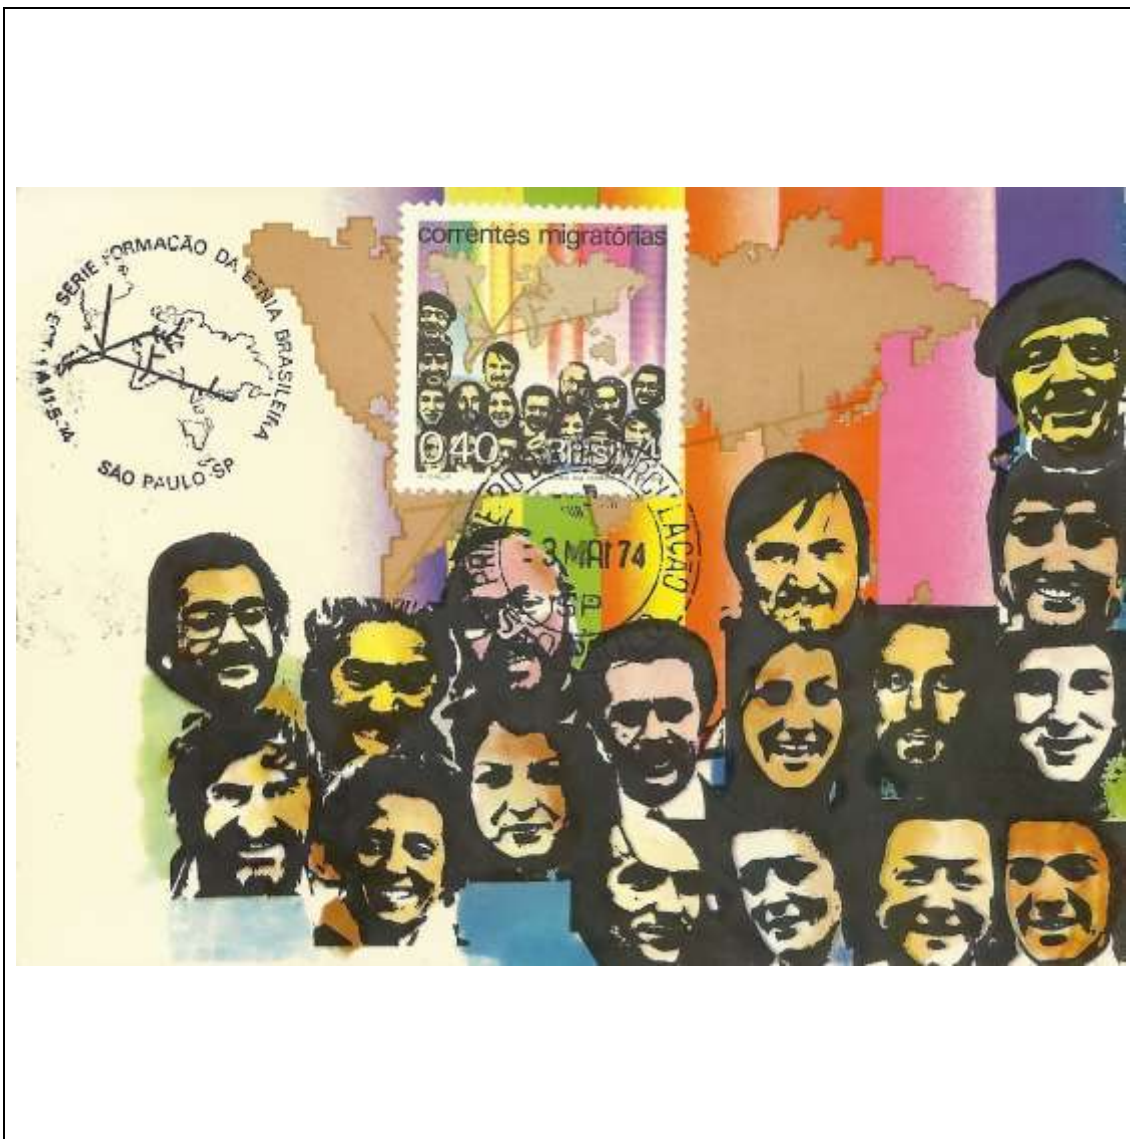

Tema: **Formação da Etnia Brasileira e Correntes Migratórias: Correntes Migratórias**

Data de Emissão	Núm. RHM Selo	Tiragem Cartão-Postal	Dimensões aproximadas	Número RHM Máximo Postal
03/05/1974	C-0841	5000	15 x 10,5 cm	MAX-022
Carimbo (Núm. Zioni) / Local				Cotação R$
2037-A Curitiba/PR; 2037-B Joinville/SC; 2037-C Nova Friburgo/RJ; 2037-D Recife/PE; 2037-E Salvador/BA; 2037-F São Leopoldo/RS; 2037-G São Paulo/SP				420,00
PD São Paulo				260,00
Outros carimbos PD				260,00
Observações: