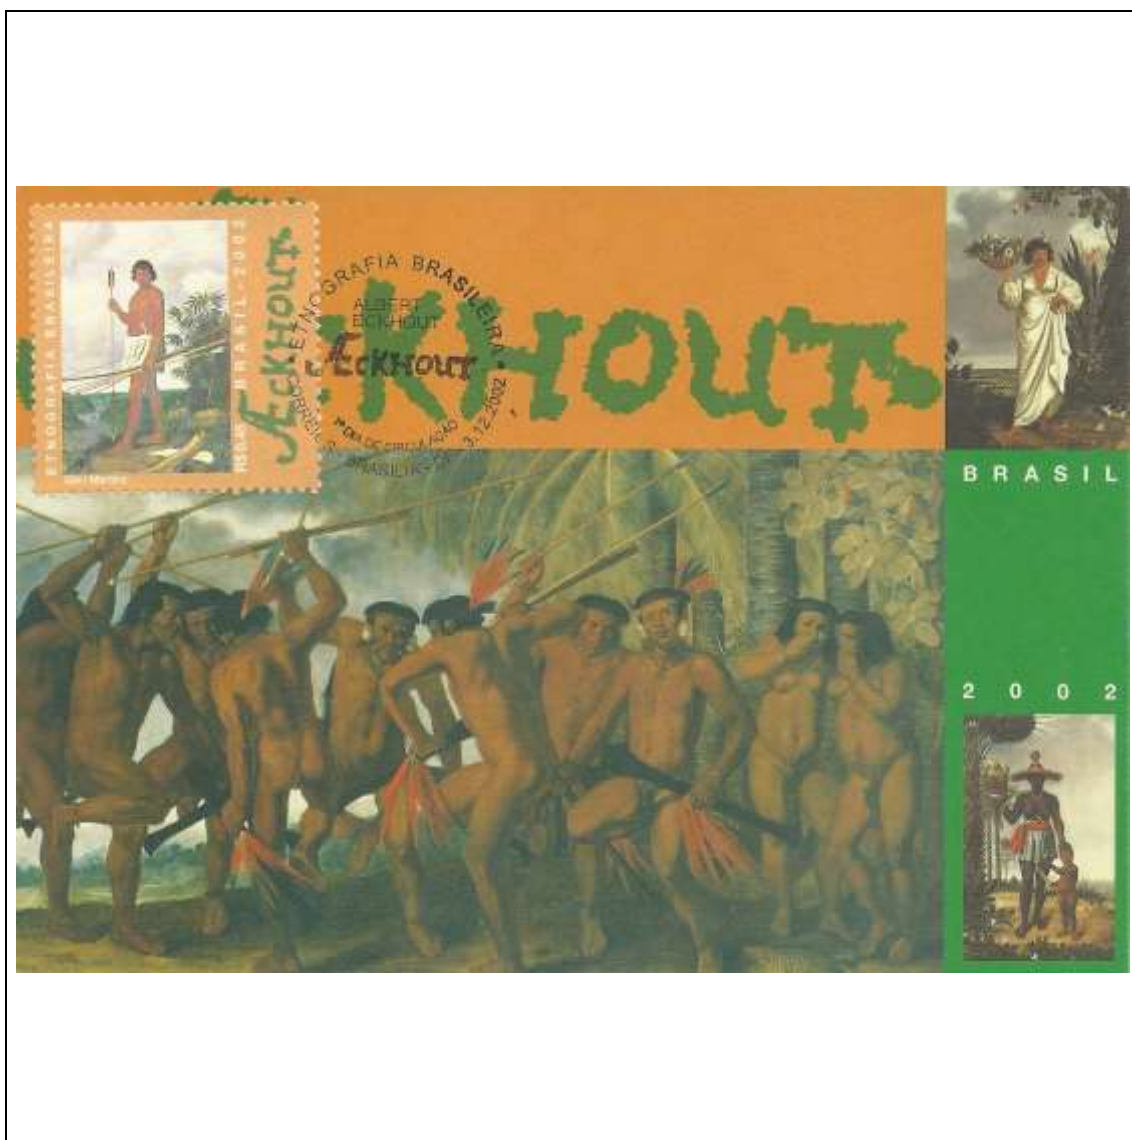

Tema: **Etnografia Brasileira - Mostra de Pintura do Holandês Albert Eckhout: Índio Tupi**

Data de Emissão	Núm. RHM Selo	Tiragem Cartão-Postal	Dimensões aproximadas	Número RHM Máximo Postal
03/12/2002	C-2500	desconhecida	15 x 10,5 cm	MAX-239C
Carimbo (Núm. Zioni) / Local				Cotação R$
7489 Brasília/DF				15,00
Observações: Máximo postal inválido: cartão-postal tem múltiplas imagens