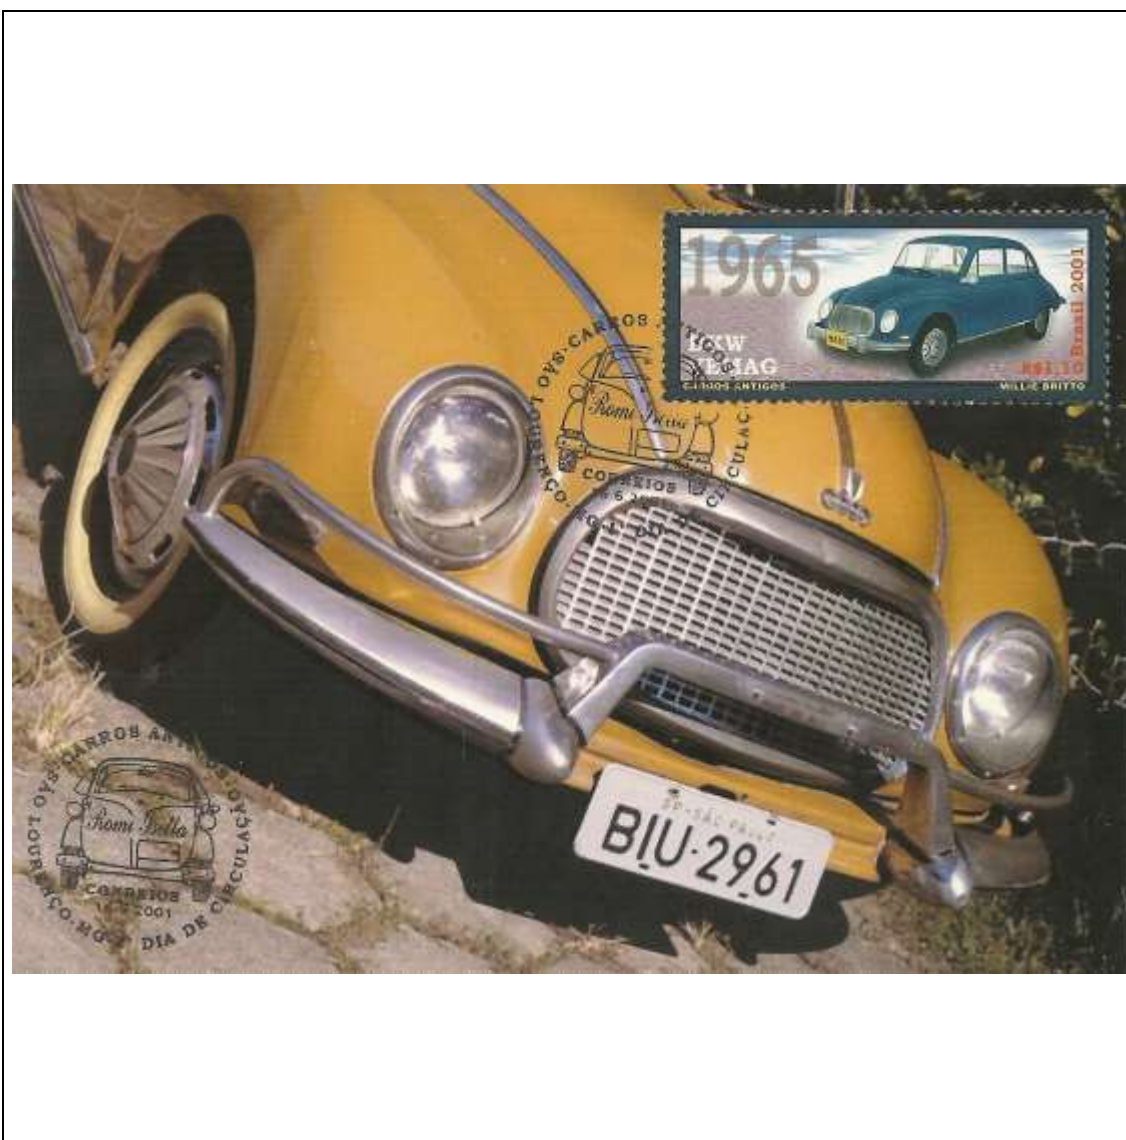

Tema: **Carros Antigos: DKW Vemag (selo do bloco) - cartão-postal com roda em destaque**

Data de Emissão	Núm. RHM Selo	Tiragem Cartão-Postal	Dimensões aproximadas	Número RHM Máximo Postal
16/06/2001	C-2391	desconhecida	15 x 10,5 cm	MAX-226
Carimbo (Núm. Zioni) / Local				Cotação R$
7125 São Lourenço/MG				30,00
Observações: