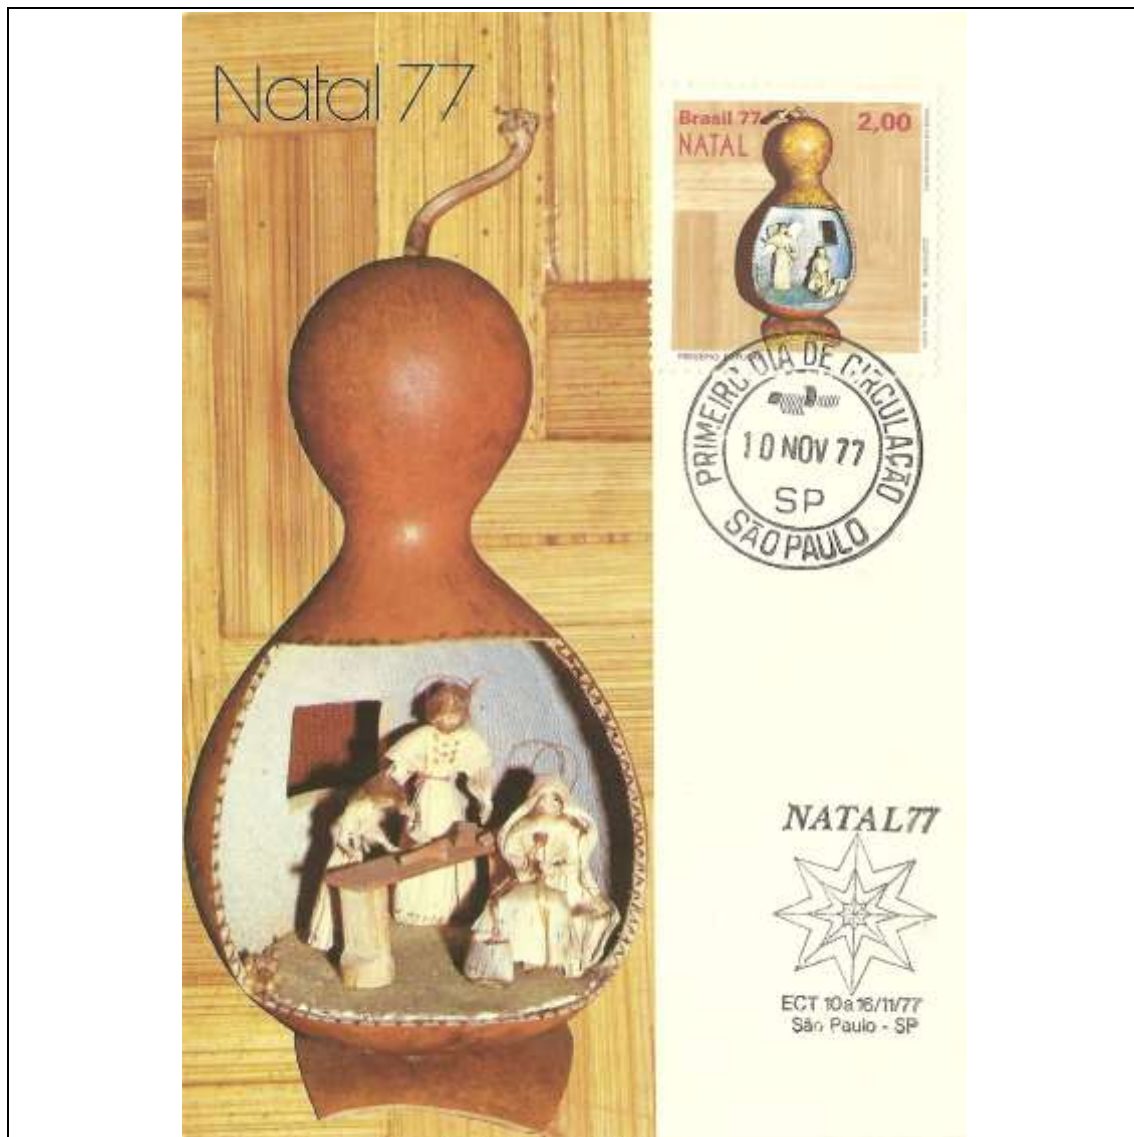

1977

Tema: **Natal 1977 - Presépios Populares: Anunciação do Anjo à Maria - 2,00**

Data de Emissão	Núm. RHM Selo	Tiragem Cartão-Postal	Dimensões aproximadas	Número RHM Máximo Postal
10/11/1977	C-1014	7000	10,5 x 15 cm	MAX-055
Carimbo (Núm. Zioni) / Local				Cotação R$
2574 (diversas cidades)				90,00
PD Rio de Janeiro				66,00
Outros carimbos PD				66,00
Observações: