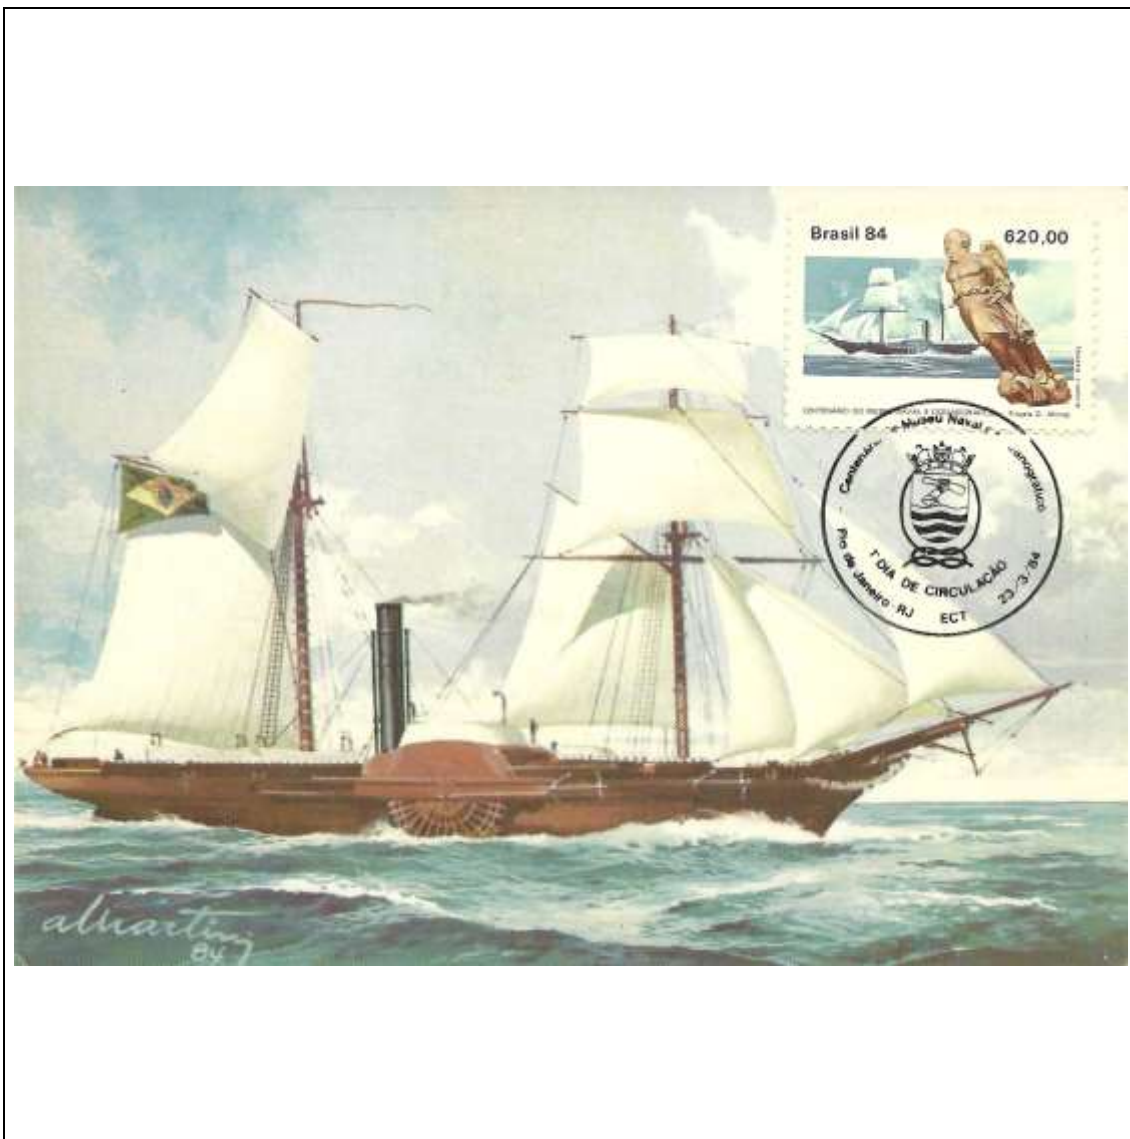

Tema: **100 Anos do Museu Naval e Ocenográfico, Rio de Janeiro/RJ: Navio Fragata Dom Afonso e Carranca**

Data de Emissão	Núm. RHM Selo	Tiragem Cartão-Postal	Dimensões aproximadas	Número RHM Máximo Postal
23/03/1984	C-1374	30000	15 x 10,5 cm	MAX-085
Carimbo (Núm. Zioni) / Local				Cotação R$
3832 Rio de Janeiro/RJ				66,00
Observações: