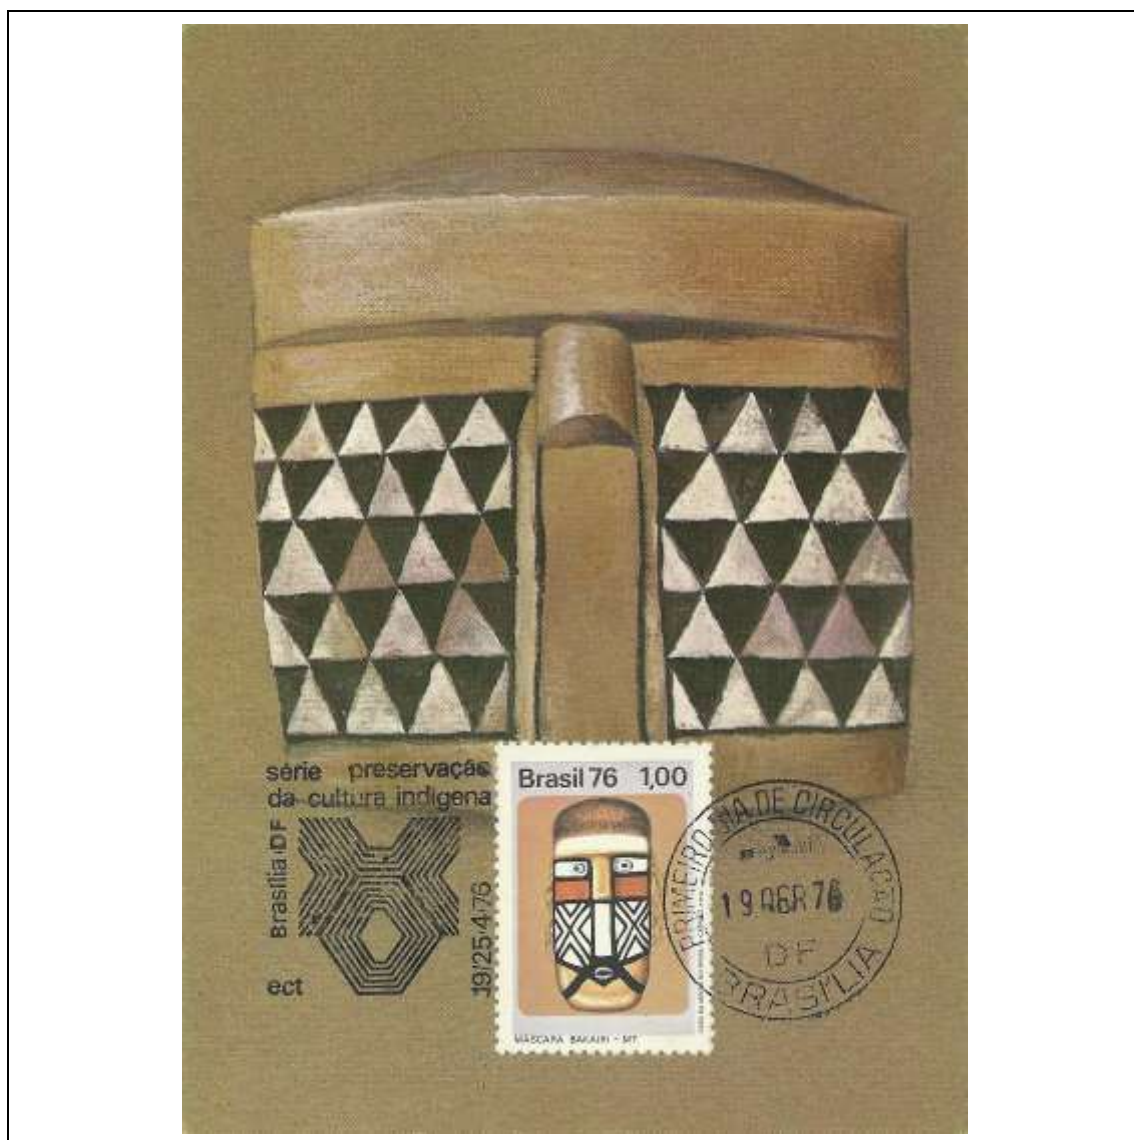

1976

Tema: Preservação da Cultura Indígena no Brasil: Máscara Bakairi				
Data de Emissão	Núm. RHM Selo	Tiragem Cartão-Postal	Dimensões aproximadas	Número RHM Máximo Postal
19/04/1976	C-0928	5000	10,5 x 15 cm	MAX-044
Carimbo (Núm. Zioni) / Local				Cotação R$
2301-A Belém/PA; 2301-B Brasília/DF; 2301-C Cuiabá/MT; 2301-D Goiania/GO; 2301-E Manaus/AM				42,00
PD Amazonas; PD Pará; PD Noroeste; PD Mato Grosso; PD Brasília; PD Goiás; PD Paraná				30,00
Outros carimbos PD (sem concordância de local)				18,00
Observações: Máximo postal inválido: não existe concordância visual (de tema) entre o selo e o cartão-postal