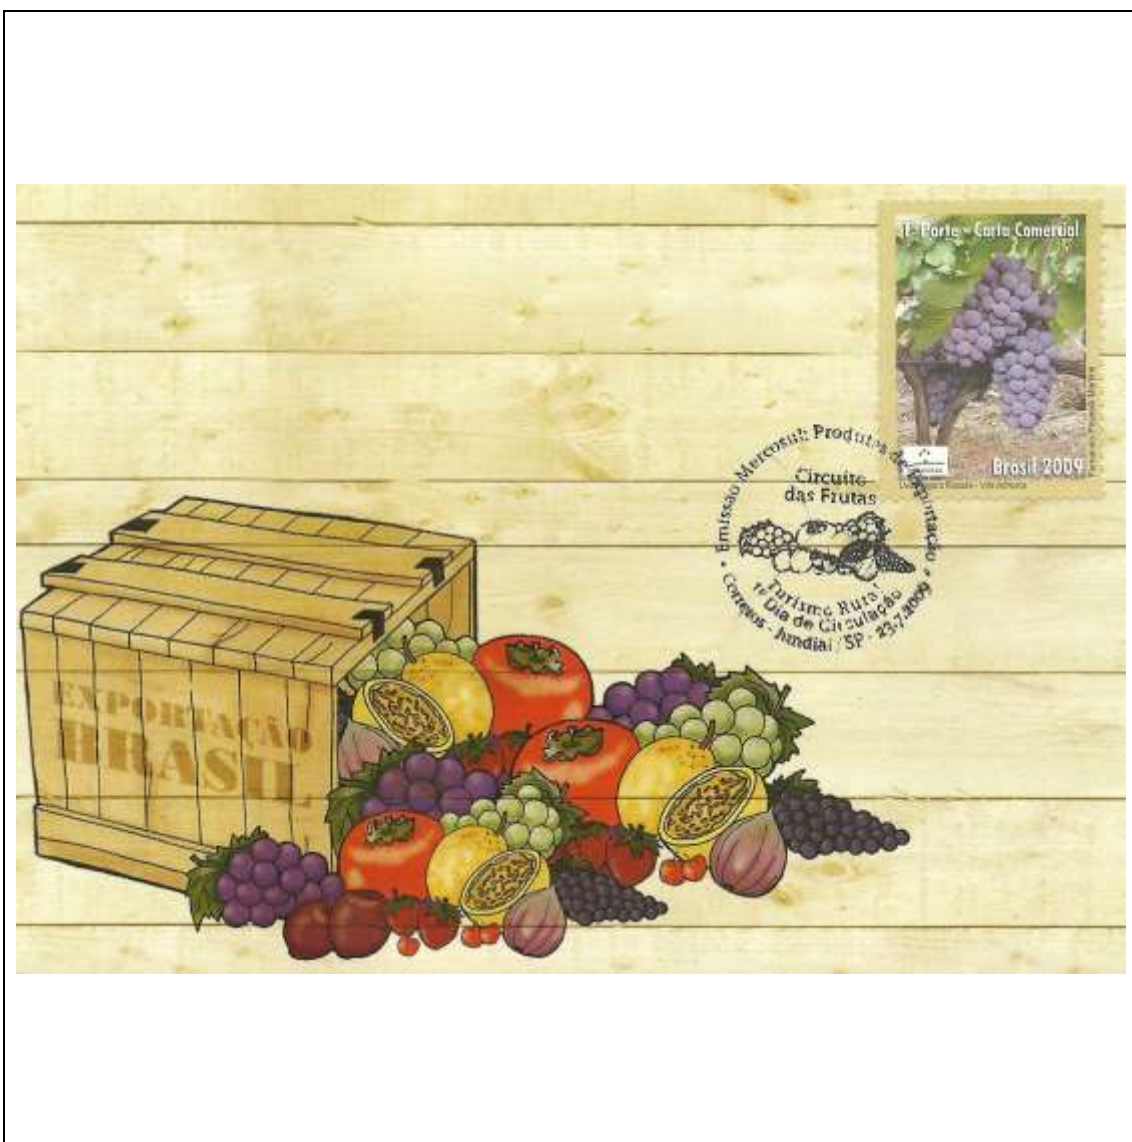

Tema: Produtos de Exportação - Circuito das Frutas: Uva Niágara Rosada				
Data de Emissão	Núm. RHM Selo	Tiragem Cartão-Postal	Dimensões aproximadas	Número RHM Máximo Postal
23/07/2009	C-2825	10000	15 x 10,5 cm	MAX-261
Carimbo (Núm. Zioni) / Local				Cotação R$
9031 Jundiaí/SP				24,00
Observações: