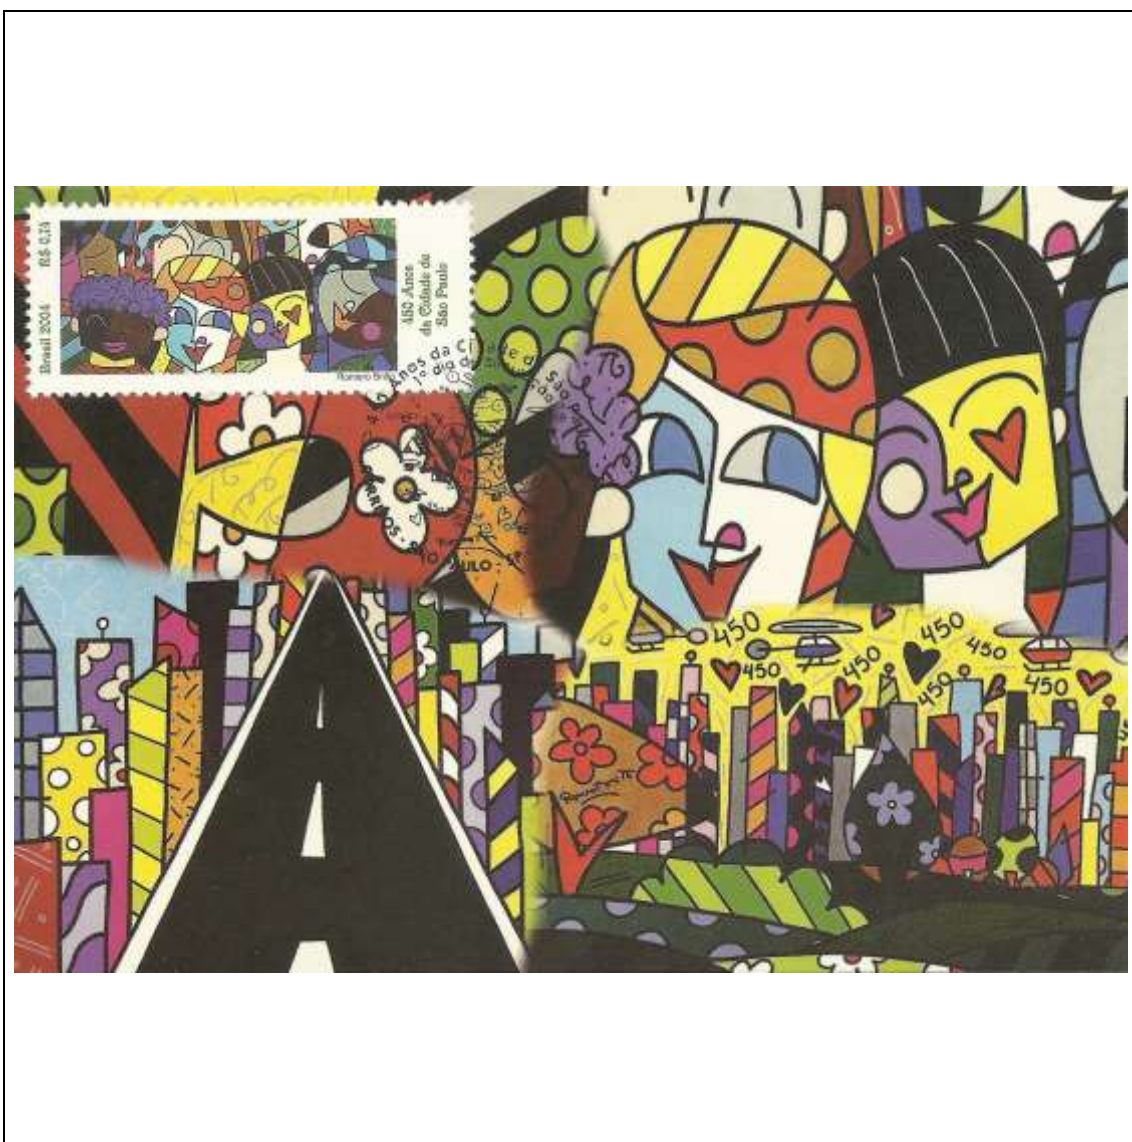

Tema: 450 Anos da Cidade de São Paulo - Tela de Romero Brito: Pessoas				
Data de Emissão	Núm. RHM Selo	Tiragem Cartão-Postal	Dimensões aproximadas	Número RHM Máximo Postal
23/01/2004	C-2554	desconhecida	15 x 10,5 cm	MAX-240A
Carimbo (Núm. Zioni) / Local				Cotação R$
7742 São Paulo/SP				18,00
Observações: Máximo postal inválido: cartão-postal tem múltiplas imagens