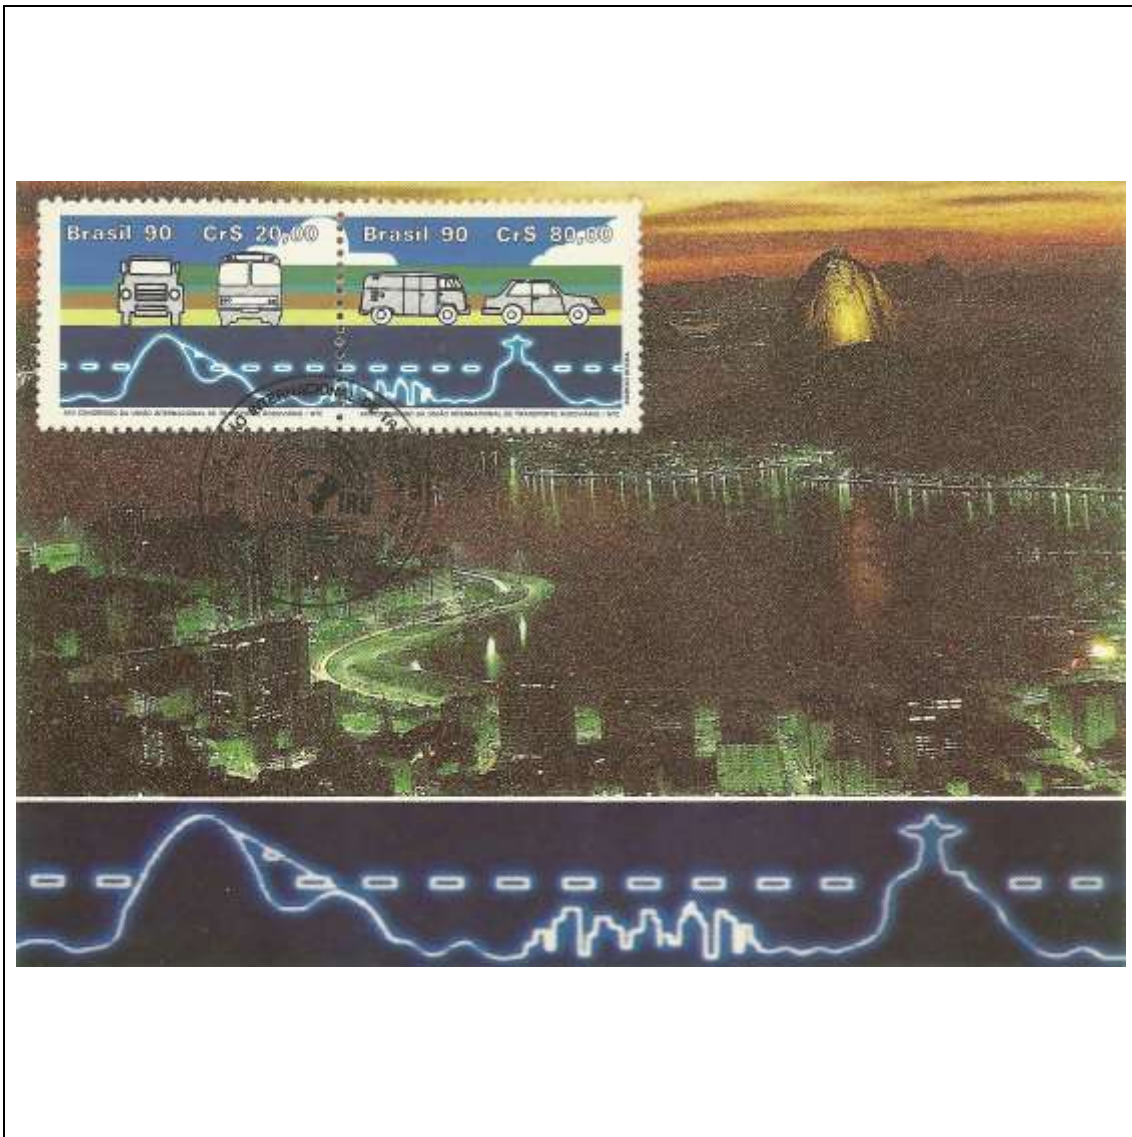

1990

Tema: **22º Congresso da União Internacional de Transporte Rodoviário (NTC): Caminhão, Ônibus, Kombi, Carro e Perfis do Pão de Açúcar ao Morro do Corcovado com Cristo Redentor, Rio de Janeiro/RJ - com os 2 selos se-tenant**

Data de Emissão	Núm. RHM Selo	Tiragem Cartão-Postal	Dimensões aproximadas	Número RHM Máximo Postal
14/05/1990	C-1681/C-1682	14000	15 x 10,5 cm	MAX-139
Carimbo (Núm. Zioni) / Local				Cotação R$
4660 Rio de Janeiro/RJ				48,00
Observações: Máximo postal inválido: cartão-postal tem múltiplas imagens