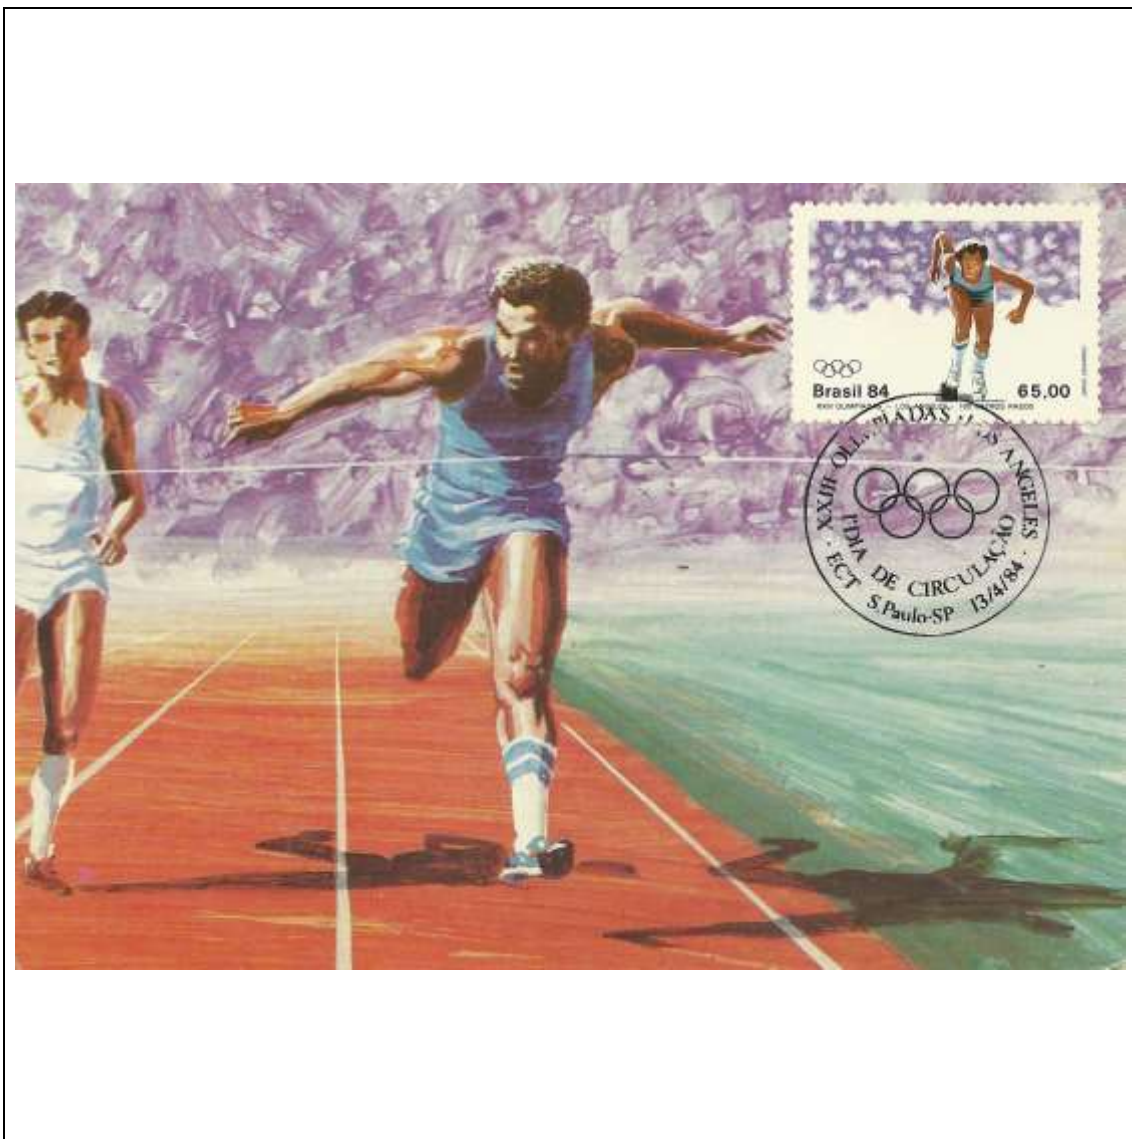

1984

Tema: Jogos Olímpicos 1984, Los Angeles - Atletismo: 100 Metros Rasos				
Data de Emissão	Núm. RHM Selo	Tiragem Cartão-Postal	Dimensões aproximadas	Número RHM Máximo Postal
13/04/1984	C-1379	30000	15 x 10,5 cm	MAX-087
Carimbo (Núm. Zioni) / Local				Cotação R$
3838 São Paulo/SP				36,00
Observações: