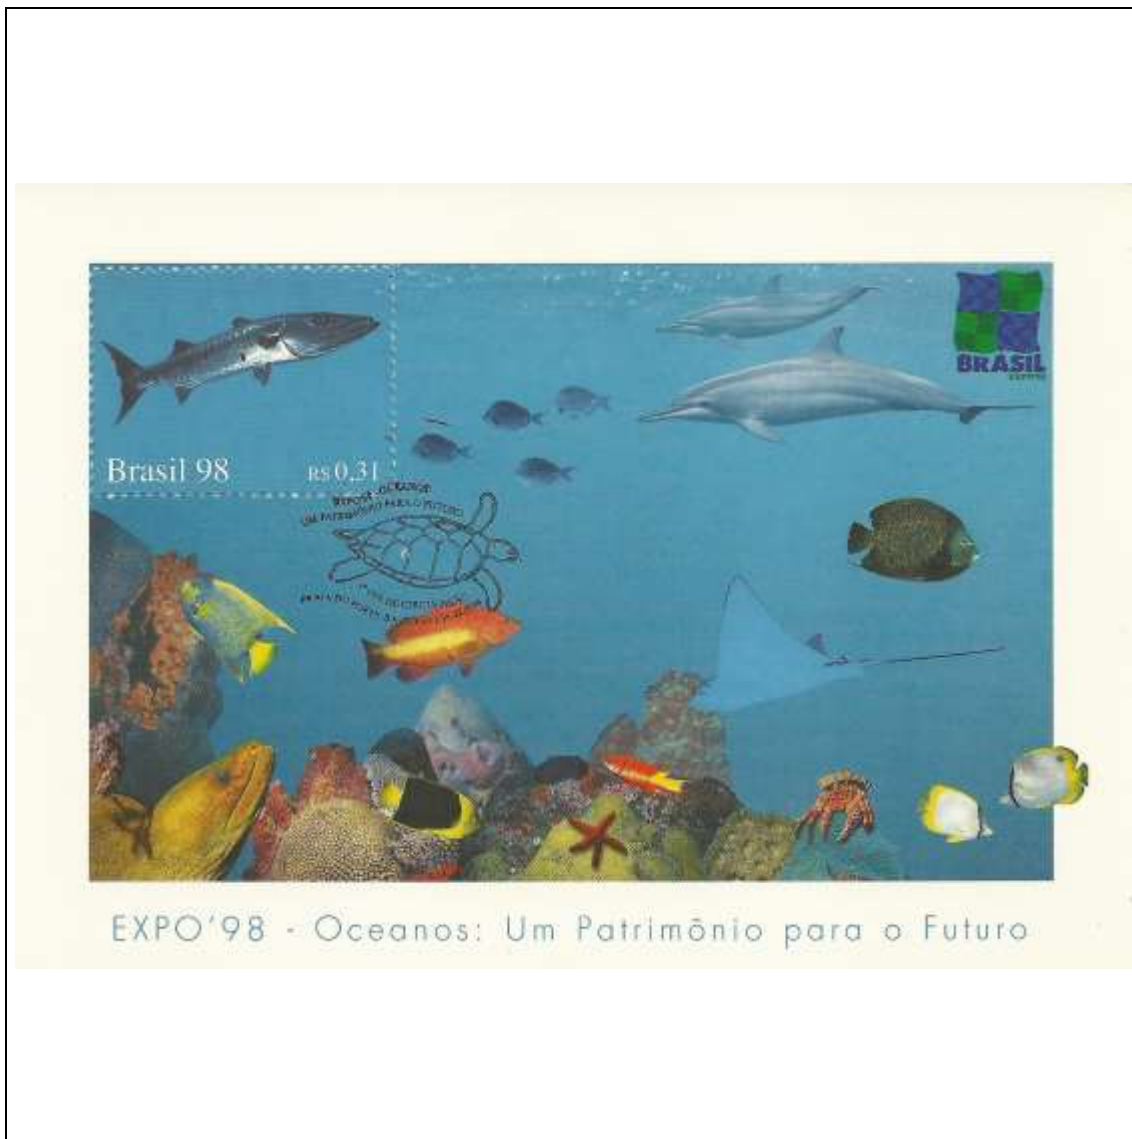

Tema: Expo 98 Oceanos - Um Patrimônio para o Futuro: Peixe				
Data de Emissão	Núm. RHM Selo	Tiragem Cartão-Postal	Dimensões aproximadas	Número RHM Máximo Postal
22/05/1998	C-2091	desconhecida	15 x 10,5 cm	MAX-211B
Carimbo (Núm. Zioni) / Local				Cotação R$
6362-A Praia do Forte/BA				180,00
6362-B Lisboa/Portugal				210,00
Observações: