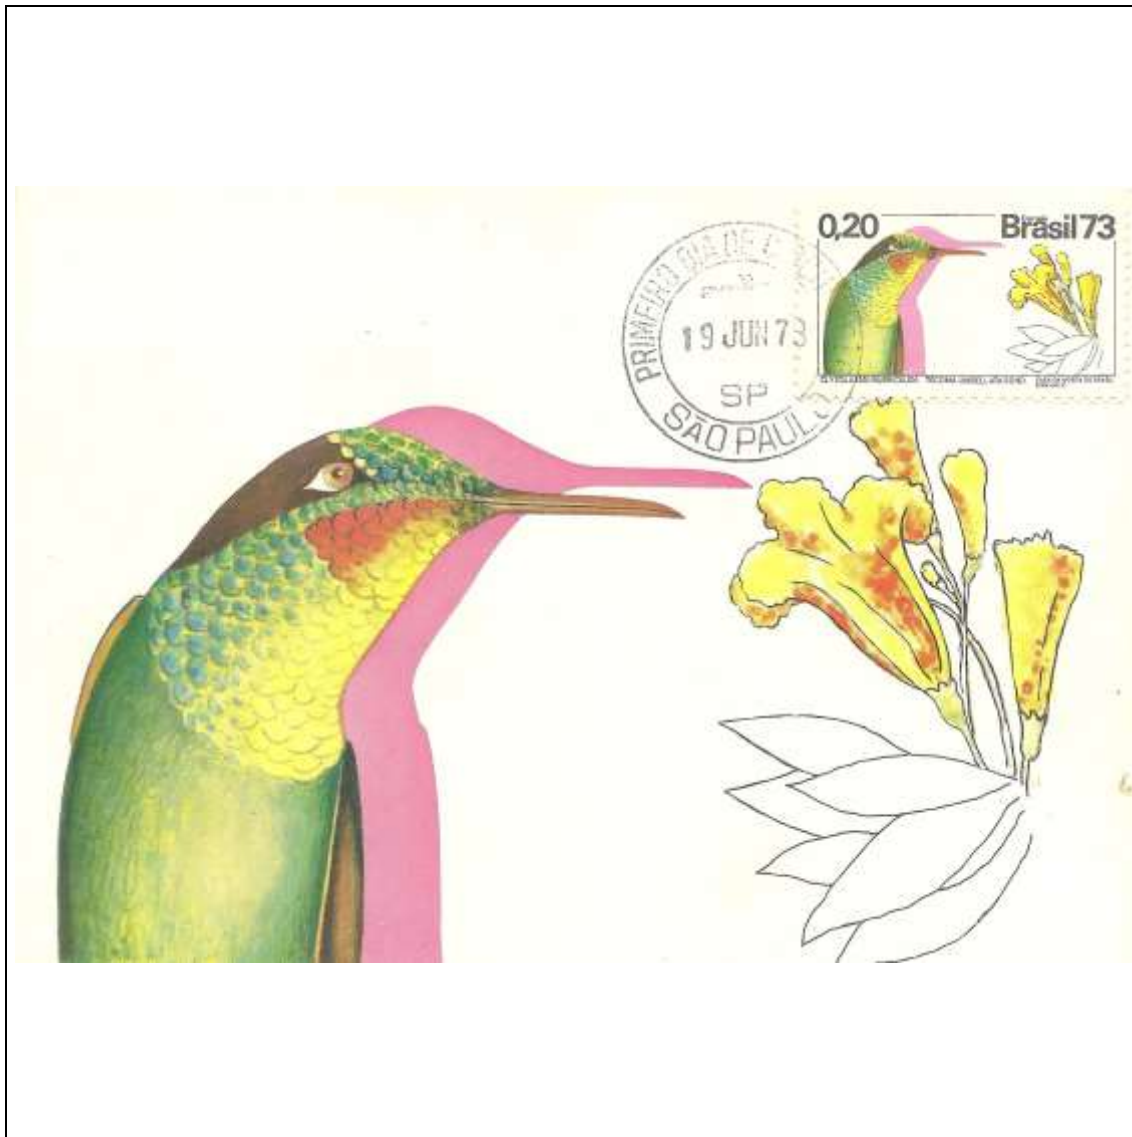

Tema: Flora e Fauna: Ipê Amarelo e Beija-Flor				
Data de Emissão	Núm. RHM Selo	Tiragem Cartão-Postal	Dimensões aproximadas	Número RHM Máximo Postal
19/06/1973	C-0783	5000	15 x 10,5 cm	MAX-004
Carimbo (Núm. Zioni) / Local				Cotação R$
1895 Ribeirão Preto/SP				360,00
PD Ribeirão Preto; PD Bauru ; PD São José do Rio Preto; PD São Paulo; PD Brasília; PD Goiás; PD Minas Gerais ; PD Paraná; PD Espírito Santo ; PD Guanabara; PD Mato Grosso; PD Paraná				240,00
Outros carimbos PD (sem concordância de local)				180,00
Observações: