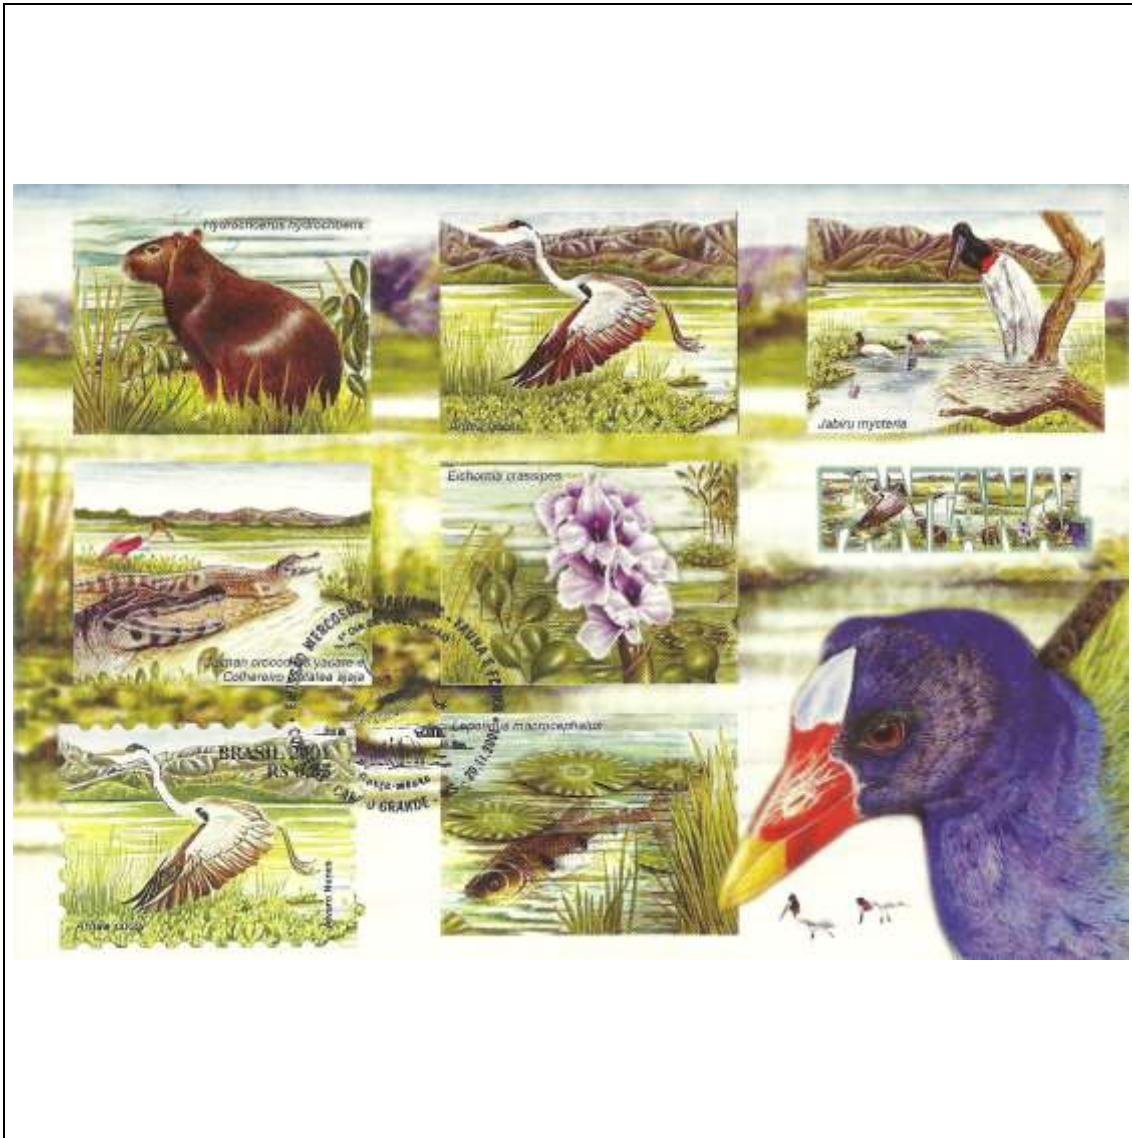

Tema: Pantanal - Fauna e Flora: Garça-Moura (Ardea cocoi)				
Data de Emissão	Núm. RHM Selo	Tiragem Cartão-Postal	Dimensões aproximadas	Número RHM Máximo Postal
20/11/2001	C-2422	desconhecida	15 x 10,5 cm	MAX-236B
Carimbo (Núm. Zioni) / Local				Cotação R$
7259 Campo Grande/MS				15,00
Observações: Máximo postal inválido: cartão-postal tem múltiplas imagens