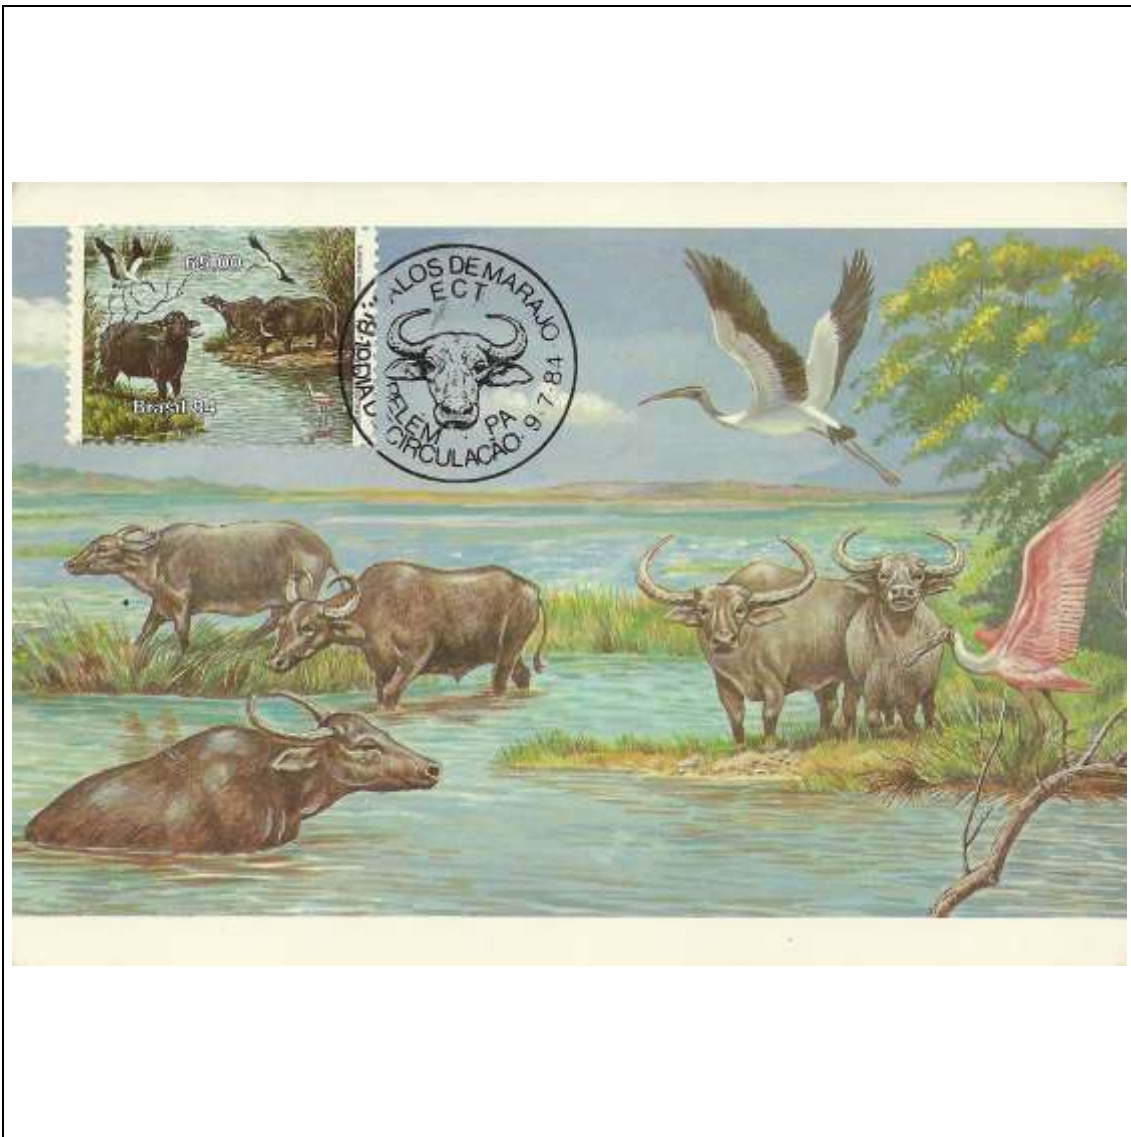

Tema: Búfalos de Marajó/PA: Búfalo Carabao

Data de Emissão	Núm. RHM Selo	Tiragem Cartão-Postal	Dimensões aproximadas	Número RHM Máximo Postal
09/07/1984	C-1404	40000	15 x 10,5 cm	MAX-103A
Carimbo (Núm. Zioni) / Local				Cotação R$
3865 Belém/PA				30,00
Observações: