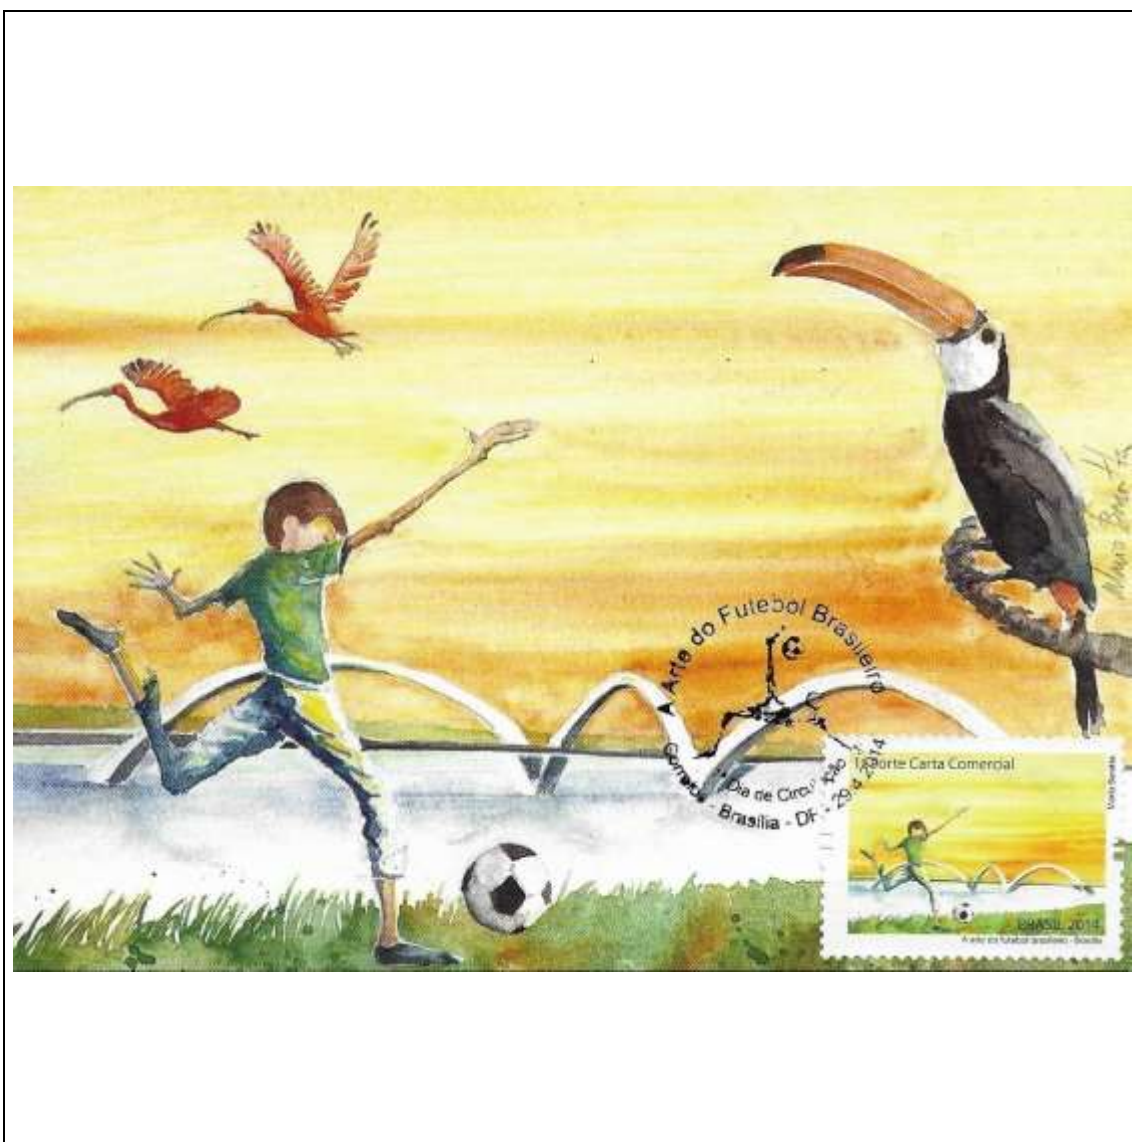

2014

Tema: A Arte do Futebol Brasileiro - Brasília/DF				
Data de Emissão	Núm. RHM Selo	Tiragem Cartão-Postal	Dimensões aproximadas	Número RHM Máximo Postal
29/04/2014	C-3351	desconhecida	15 x 10,5 cm	MAX-290
Carimbo (Núm. Zioni) / Local				Cotação R$
Brasília/DF				30,00
Demais cidades (sem concordância de local)				15,00
Observações: