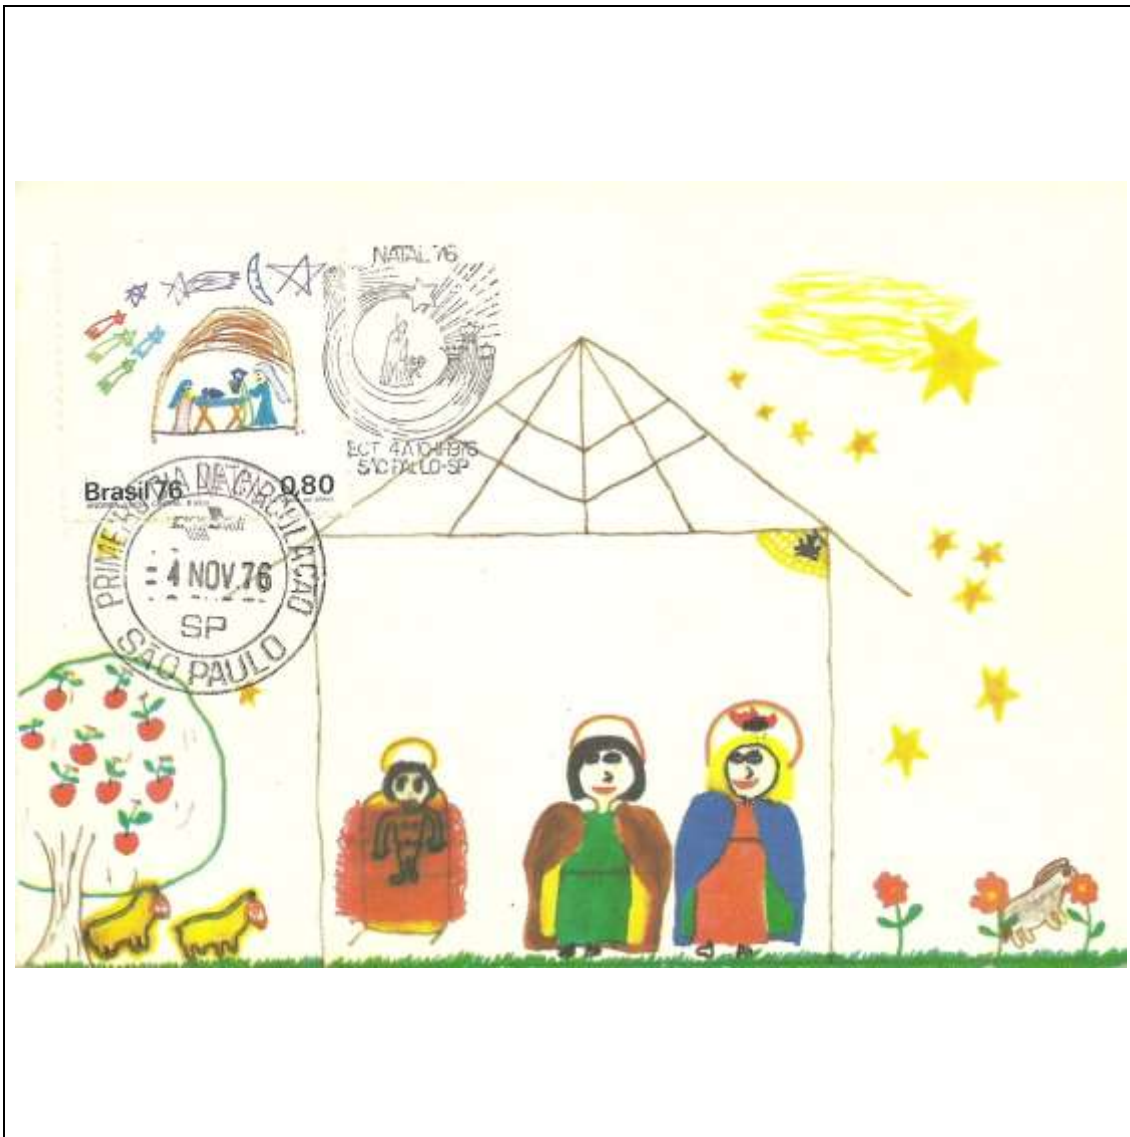

Tema: Natal 1976 - Desenhos Infantis: Manjedoura

Data de Emissão	Núm. RHM Selo	Tiragem Cartão-Postal	Dimensões aproximadas	Número RHM Máximo Postal
04/11/1976	C-0962	7000	15 x 10,5 cm	MAX-048E
Carimbo (Núm. Zioni) / Local				Cotação R$
2399 (diversas cidades)				120,00
PD Rio de Janeiro				102,00
Outros carimbos PD				102,00
Observações: