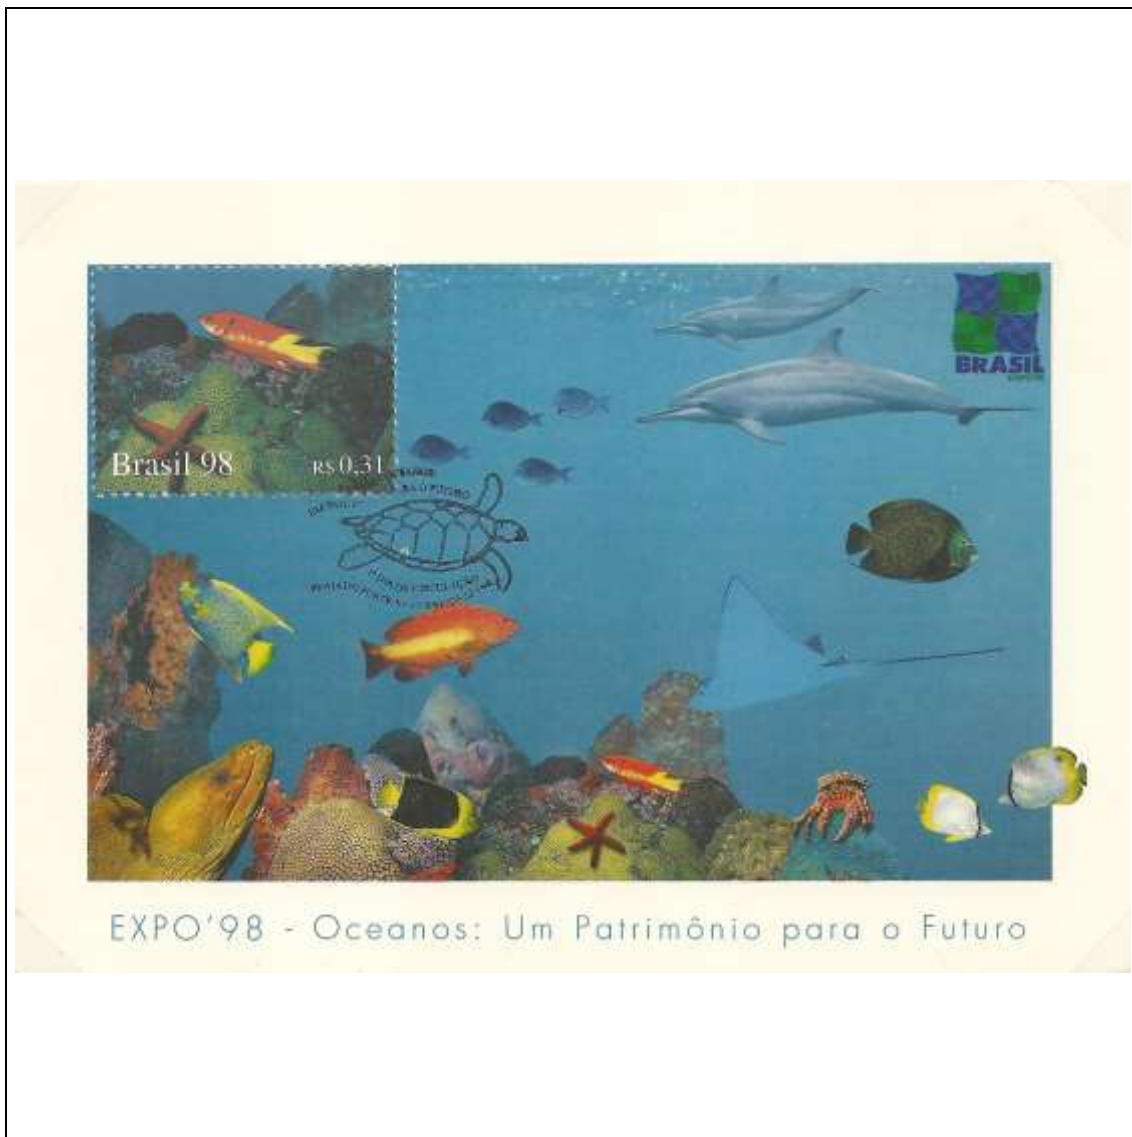

Tema: Expo 98 Oceanos - Um Patrimônio para o Futuro: Estrela e Coral				
Data de Emissão	Núm. RHM Selo	Tiragem Cartão-Postal	Dimensões aproximadas	Número RHM Máximo Postal
22/05/1998	C-2109	desconhecida	15 x 10,5 cm	MAX-211T
Carimbo (Núm. Zioni) / Local				Cotação R$
6362-A Praia do Forte/BA				180,00
6362-B Lisboa/Portugal				210,00
Observações: