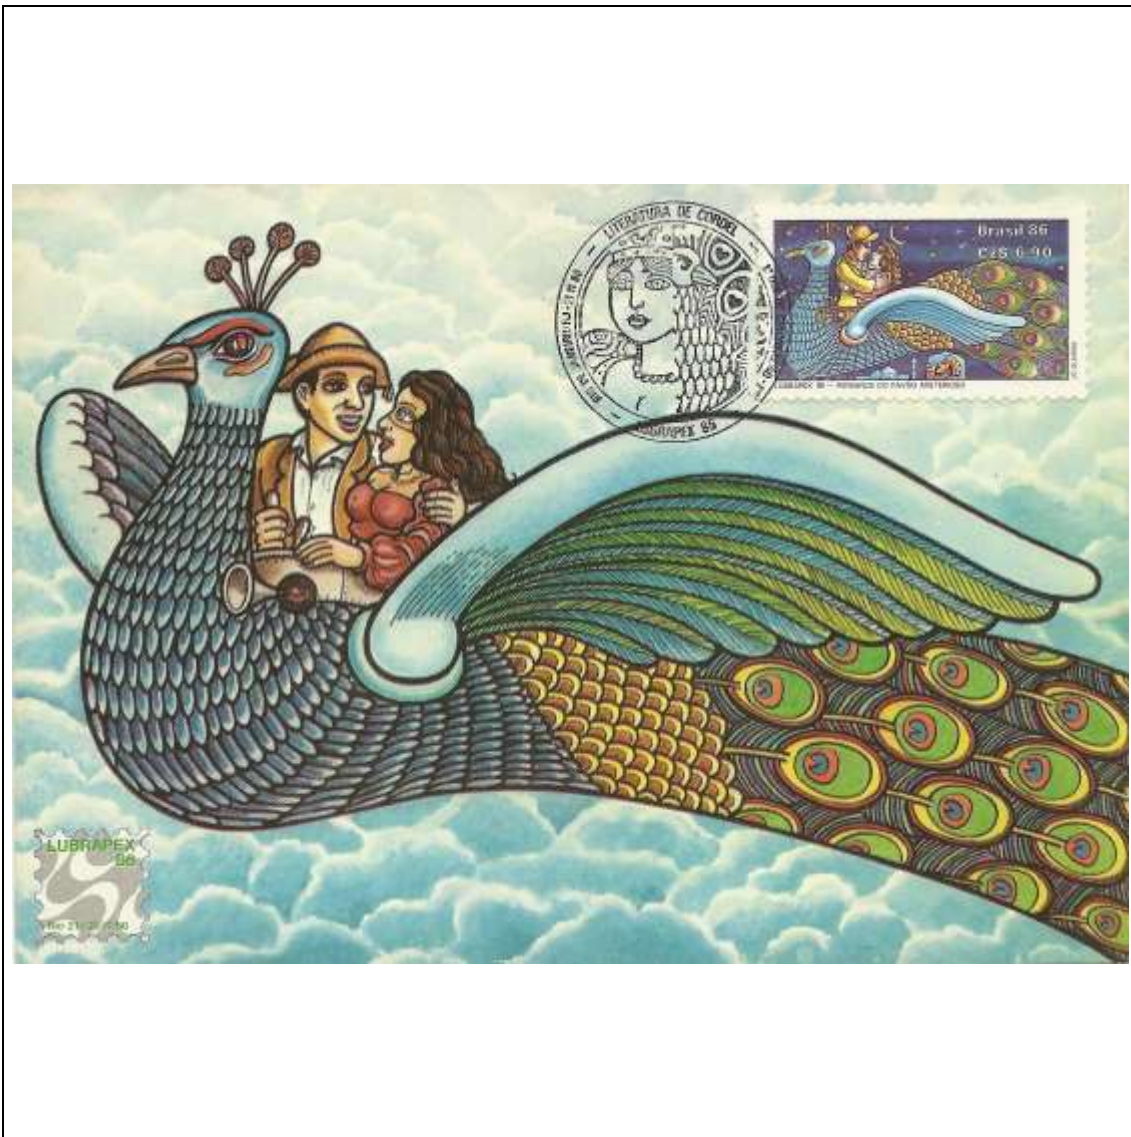

1986

Tema: <b>Lubrapex 1986 - Literatura de Cordel: História da Imperatriz Porcina</b>				
Data de Emissão	Núm. RHM Selo	Tiragem Cartão-Postal	Dimensões aproximadas	Número RHM Máximo Postal
21/11/1986	C-1534	30000	15 x 10,5 cm	MAX-130
Carimbo (Núm. Zioni) / Local				Cotação R\$
4173 Rio de Janeiro/RJ				48,00
Observações:				