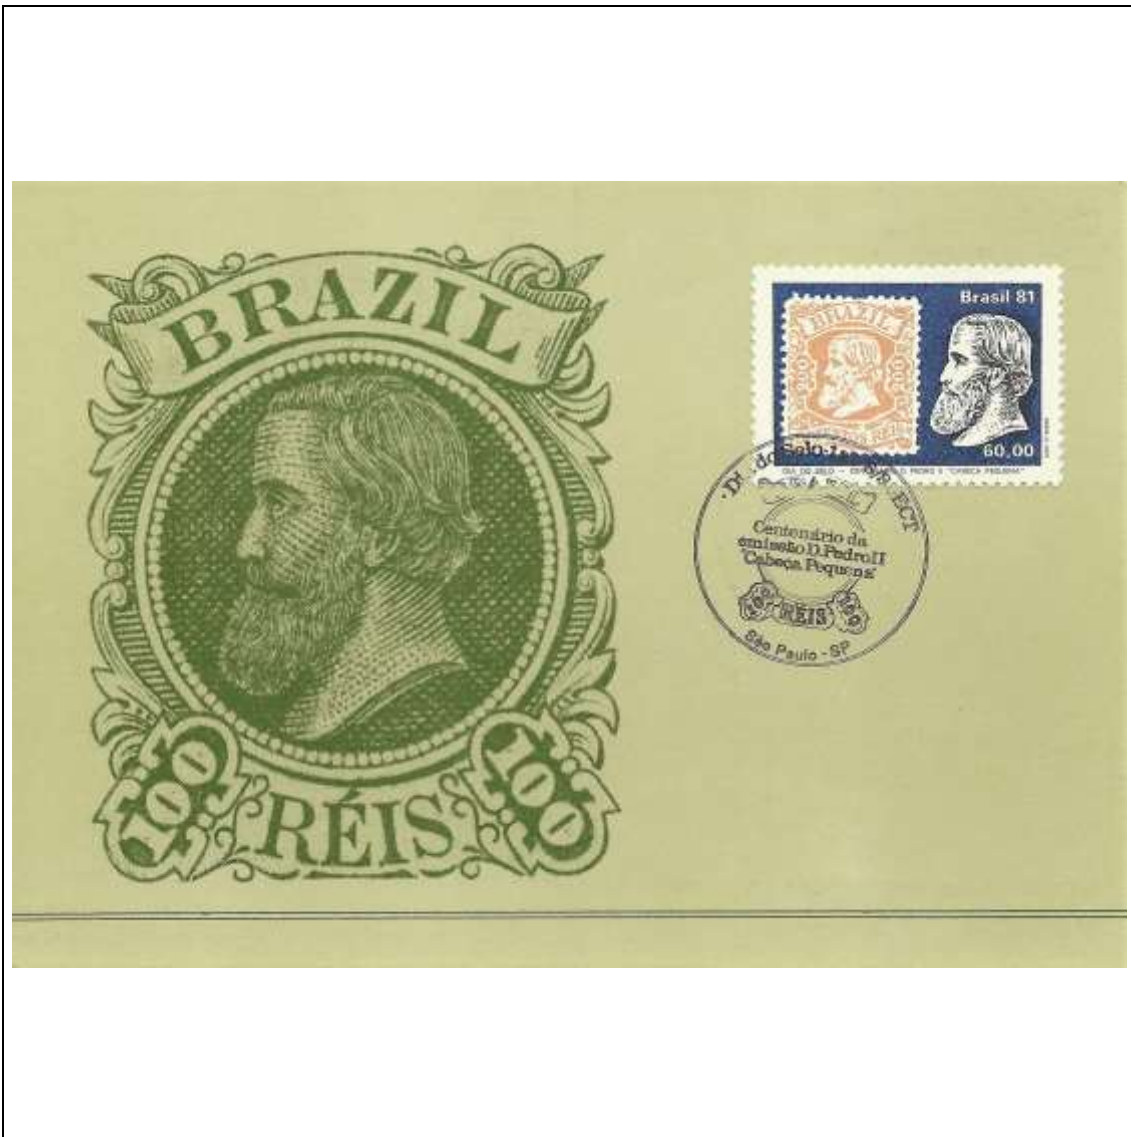

Tema: **Dia do Selo 1981 - 100 Anos da Emissão do Selo Dom Pedro II Cabeça Pequena: Selo de 200 Réis**

Data de Emissão	Núm. RHM Selo	Tiragem Cartão-Postal	Dimensões aproximadas	Número RHM Máximo Postal
01/08/1981	C-1212	50000	15 x 10,5 cm	MAX-067*
Carimbo (Núm. Zioni) / Local				Cotação R$
3473 (diversas cidades)				180,00
PD Rio de Janeiro				150,00
Outros carimbos PD				120,00
Observações: (*) variante não catalogada no RHM