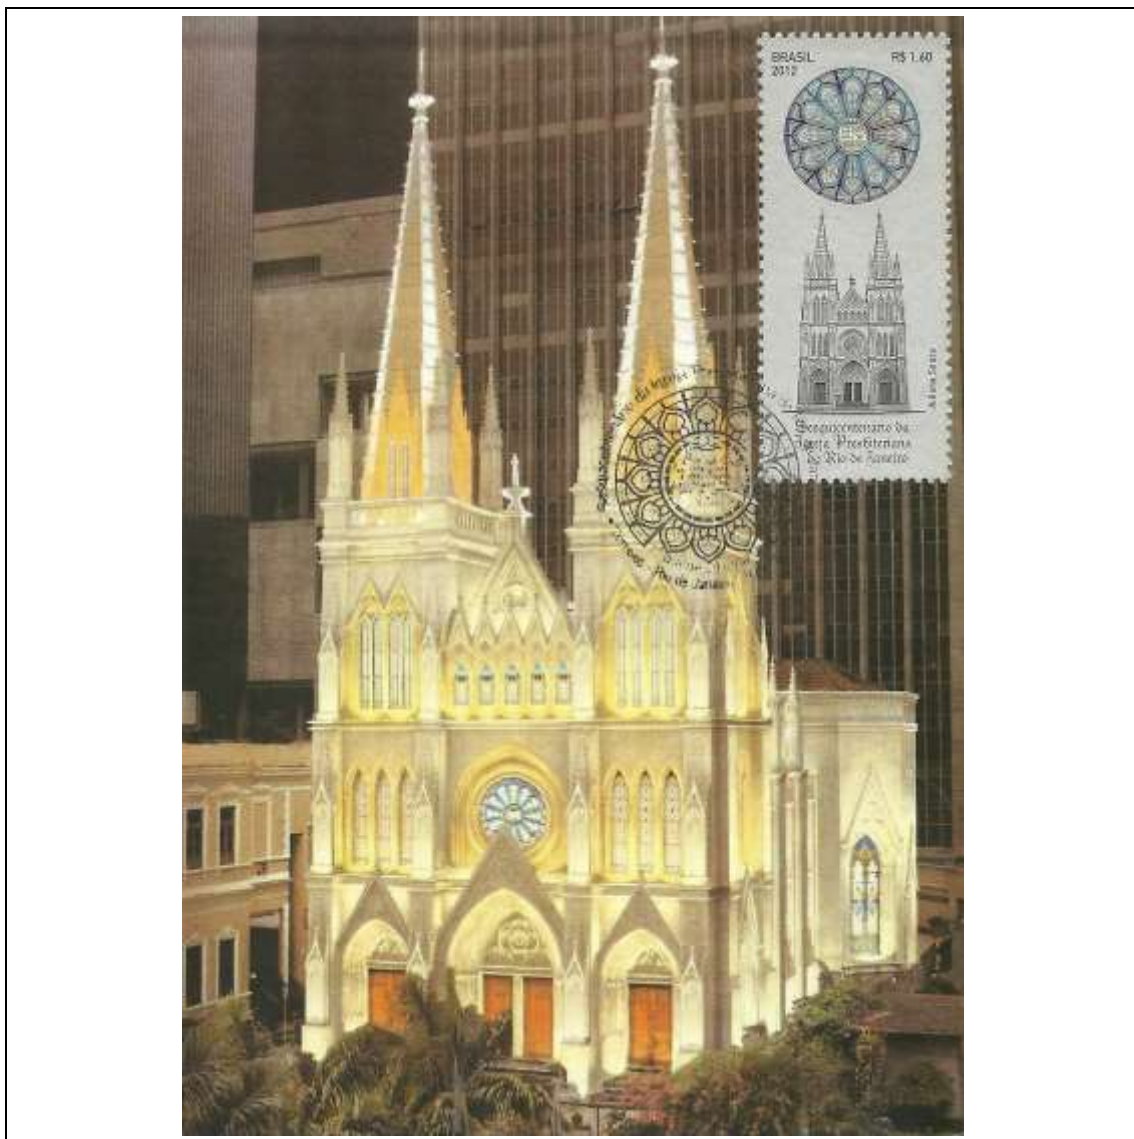

2012

Tema: 150 Anos da Igreja Presbiteriana do Rio de Janeiro/RJ				
Data de Emissão	Núm. RHM Selo	Tiragem Cartão-Postal	Dimensões aproximadas	Número RHM Máximo Postal
12/01/2012	C-3167	4000	10,5 x 15 cm	MAX-275
Carimbo (Núm. Zioni) / Local				Cotação R$
9804 Rio de Janeiro/RJ				24,00
Observações: