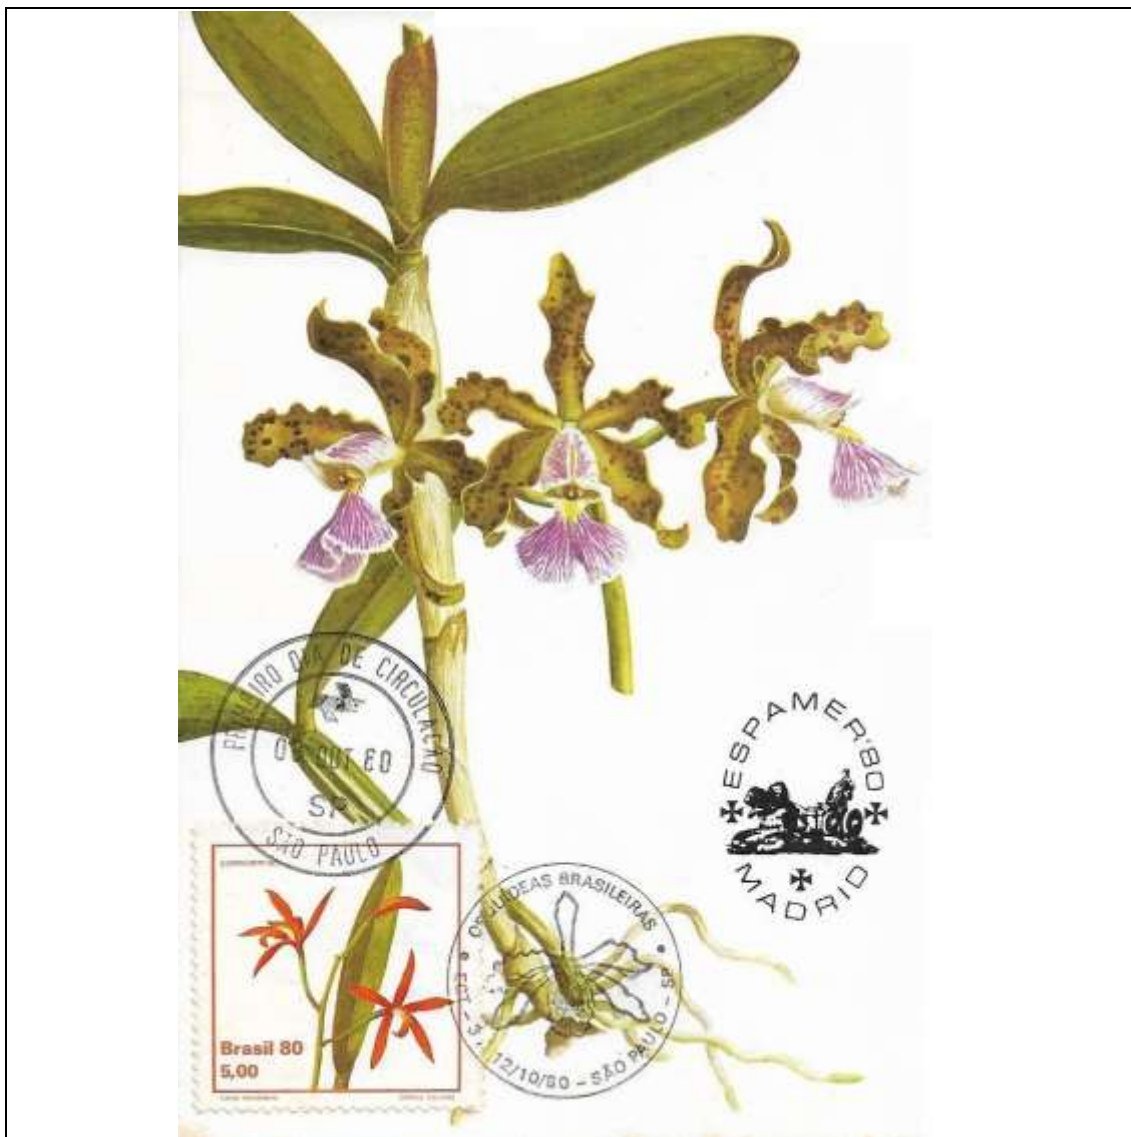

Tema: **Orquídeas Brasileiras - Exposição Espamer 1980: Orquídea Laelia cinnabarina**

Data de Emissão	Núm. RHM Selo	Tiragem Cartão-Postal	Dimensões aproximadas	Número RHM Máximo Postal
03/10/1980	C-1163	5000	10,5 x 15 cm	MAX-060*
Carimbo (Núm. Zioni) / Local				Cotação R$
3233-A Rio de Janeiro/RJ; 3233-B Madri/Espanha; 3233-C São Paulo/SP				240,00
PD Rio de Janeiro; PD São Paulo				210,00
Outros carimbos PD				180,00
Observações: (*) variante não catalogada no RHM