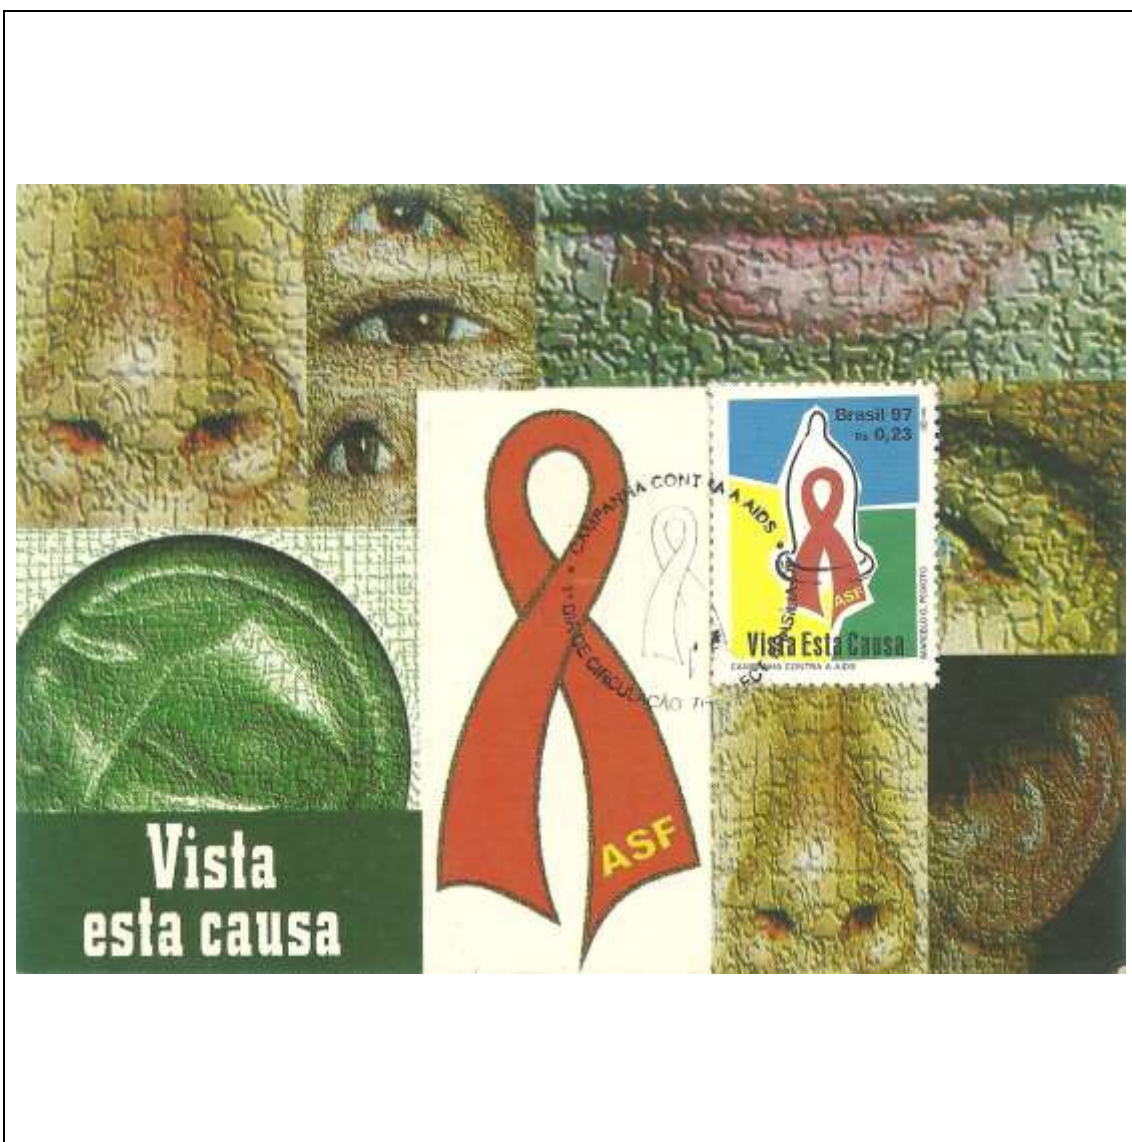

1997

Tema: <b>Campanha Contra a AIDS: Laço Vermelho e Camisinha</b>				
Data de Emissão	Núm. RHM Selo	Tiragem Cartão-Postal	Dimensões aproximadas	Número RHM Máximo Postal
07/04/1997	C-2028	5000	15 x 10,5 cm	MAX-209
<b>Carimbo (Núm. Zioni) / Local</b>				<b>Cotação R\$</b>
6030 Brasília/DF				24,00
Observações: Máximo postal inválido: cartão-postal tem múltiplas imagens				