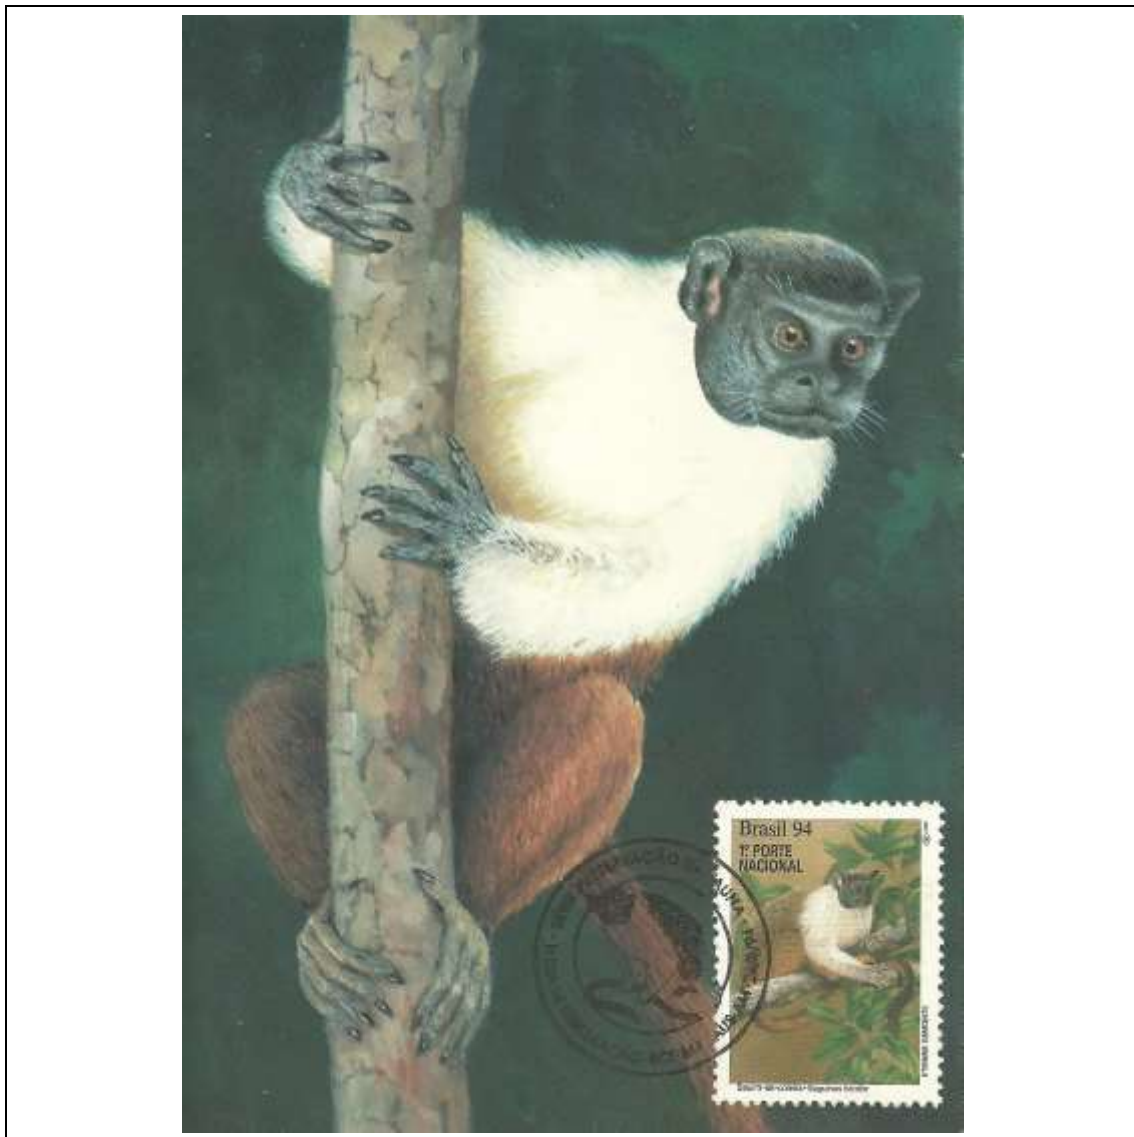

1994

Tema: Preservação da Fauna - Macacos: Sauim-de-Coleira				
Data de Emissão	Núm. RHM Selo	Tiragem Cartão-Postal	Dimensões aproximadas	Número RHM Máximo Postal
24/05/1994	C-1895	16000	10,5 x 15 cm	MAX-186
Carimbo (Núm. Zioni) / Local				Cotação R$
5381 Manaus/AM				36,00
5381 Ilhéus/BA (sem concordância de local)				30,00
Observações: