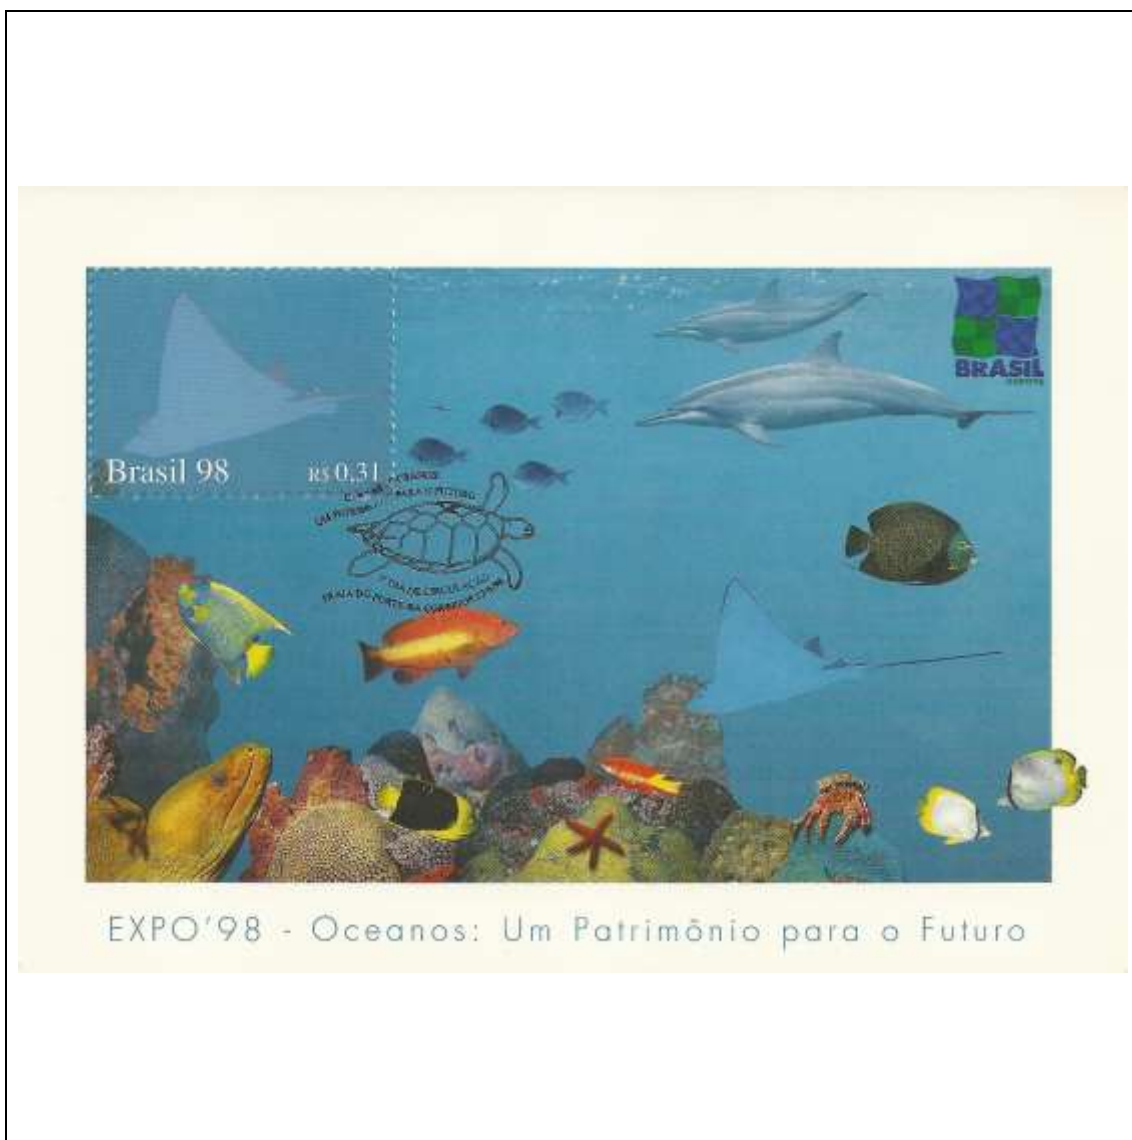

Tema: **Expo 98 Oceanos - Um Patrimônio para o Futuro: Raia**

Data de Emissão	Núm. RHM Selo	Tiragem Cartão-Postal	Dimensões aproximadas	Número RHM Máximo Postal
22/05/1998	C-2104	desconhecida	15 x 10,5 cm	MAX-2110
Carimbo (Núm. Zioni) / Local				Cotação R$
6362-A Praia do Forte/BA				180,00
6362-B Lisboa/Portugal				210,00
Observações: