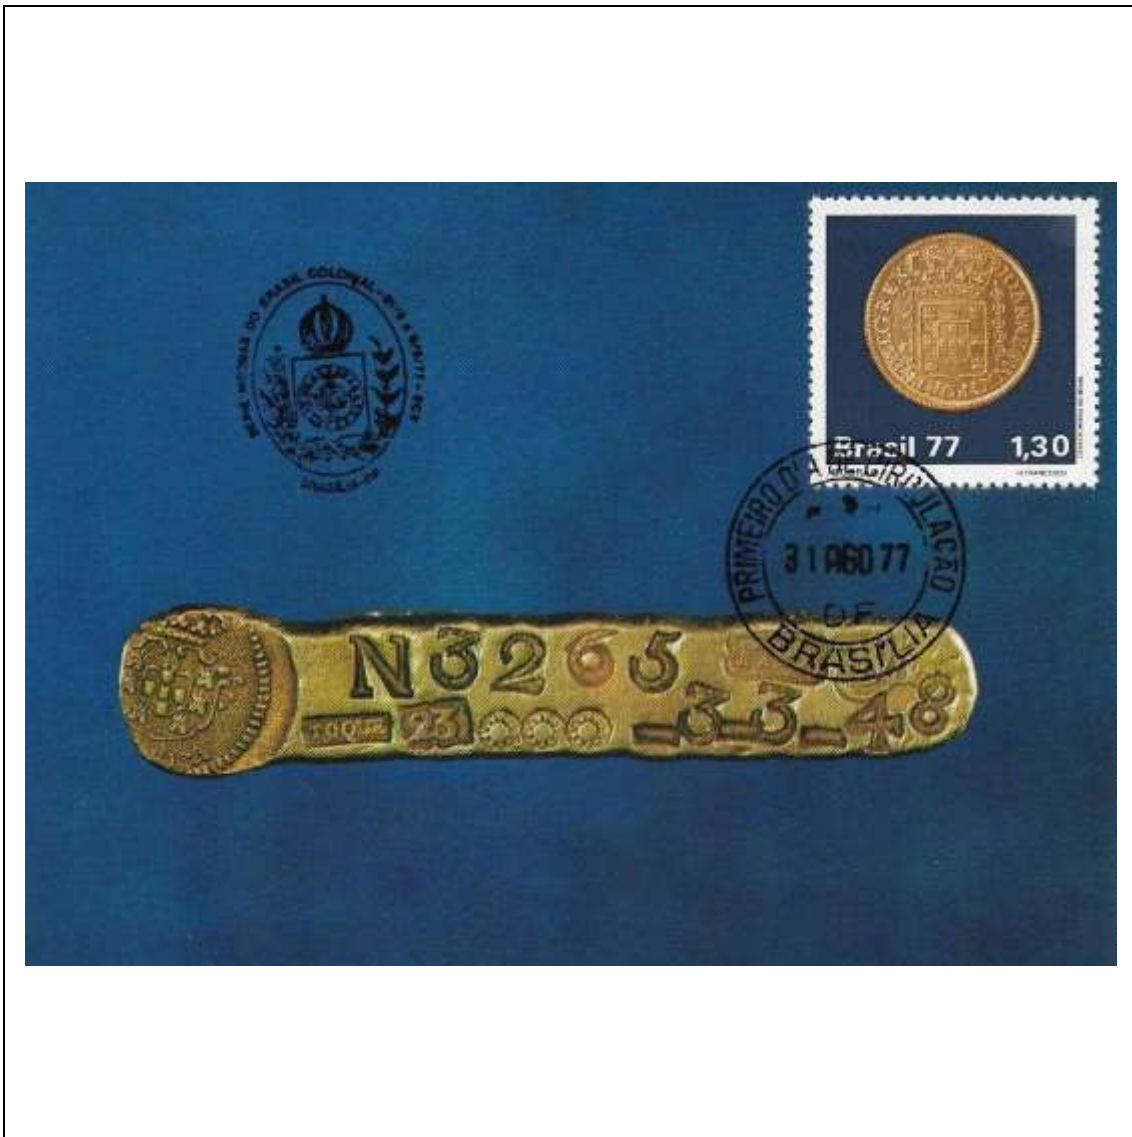

1977

Tema: Moedas do Brasil Colonial: Dobrão				
Data de Emissão	Núm. RHM Selo	Tiragem Cartão-Postal	Dimensões aproximadas	Número RHM Máximo Postal
31/08/1977	C-1004	7000	15 x 10,5 cm	MAX-053C
Carimbo (Núm. Zioni) / Local				Cotação R$
2520 Brasília/DF				60,00
2520 Rio de Janeiro/RJ				48,00
Outros carimbos PD				42,00
Observações: