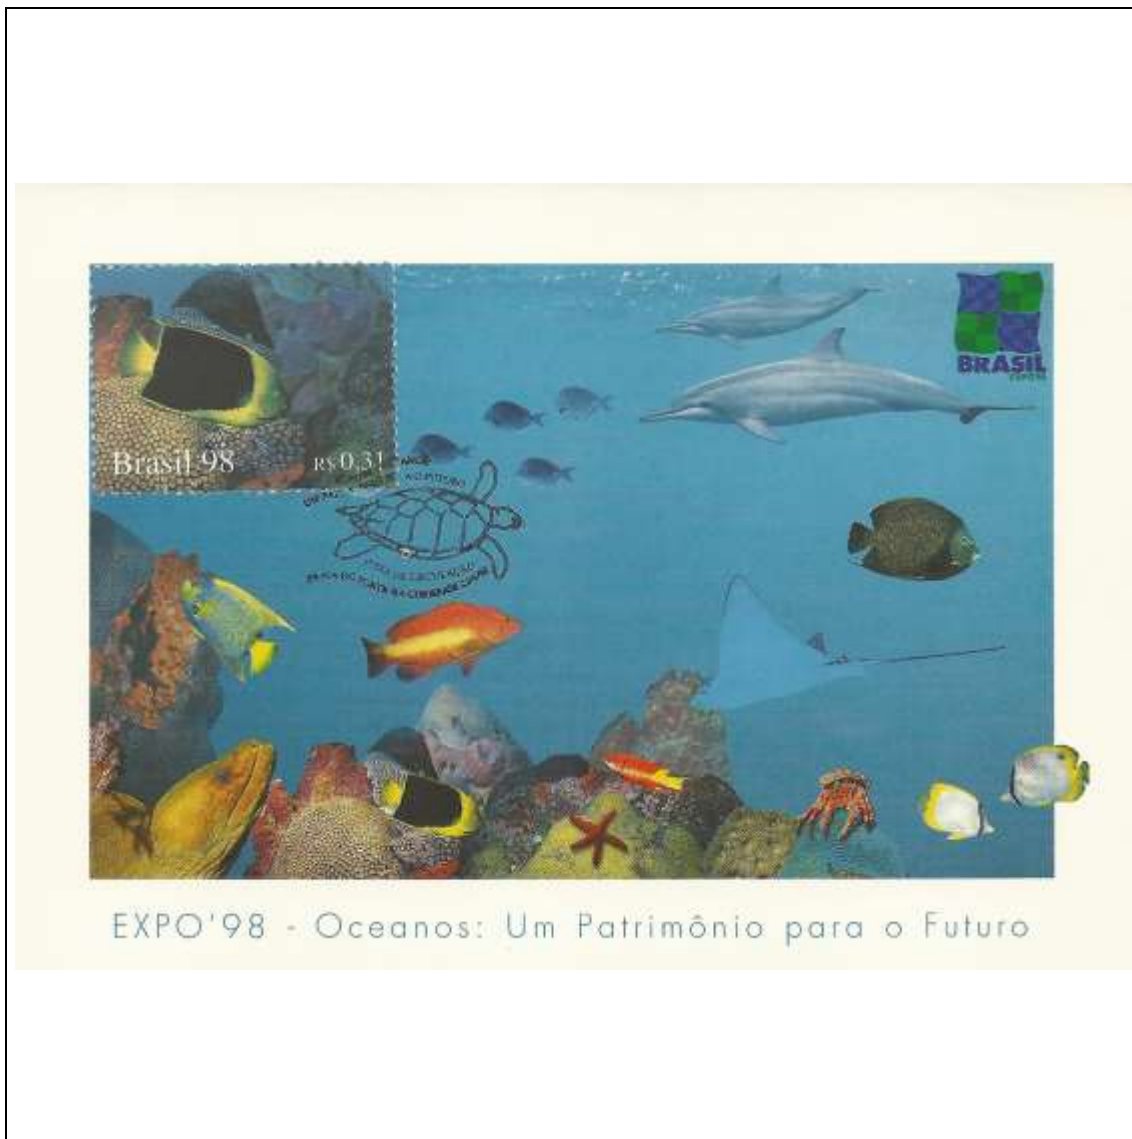

Tema: Expo 98 Oceanos - Um Patrimônio para o Futuro: Peixe e Coral				
Data de Emissão	Núm. RHM Selo	Tiragem Cartão-Postal	Dimensões aproximadas	Número RHM Máximo Postal
22/05/1998	C-2108	desconhecida	15 x 10,5 cm	MAX-211S
Carimbo (Núm. Zioni) / Local				Cotação R$
6362-A Praia do Forte/BA				180,00
6362-B Lisboa/Portugal				210,00
Observações: