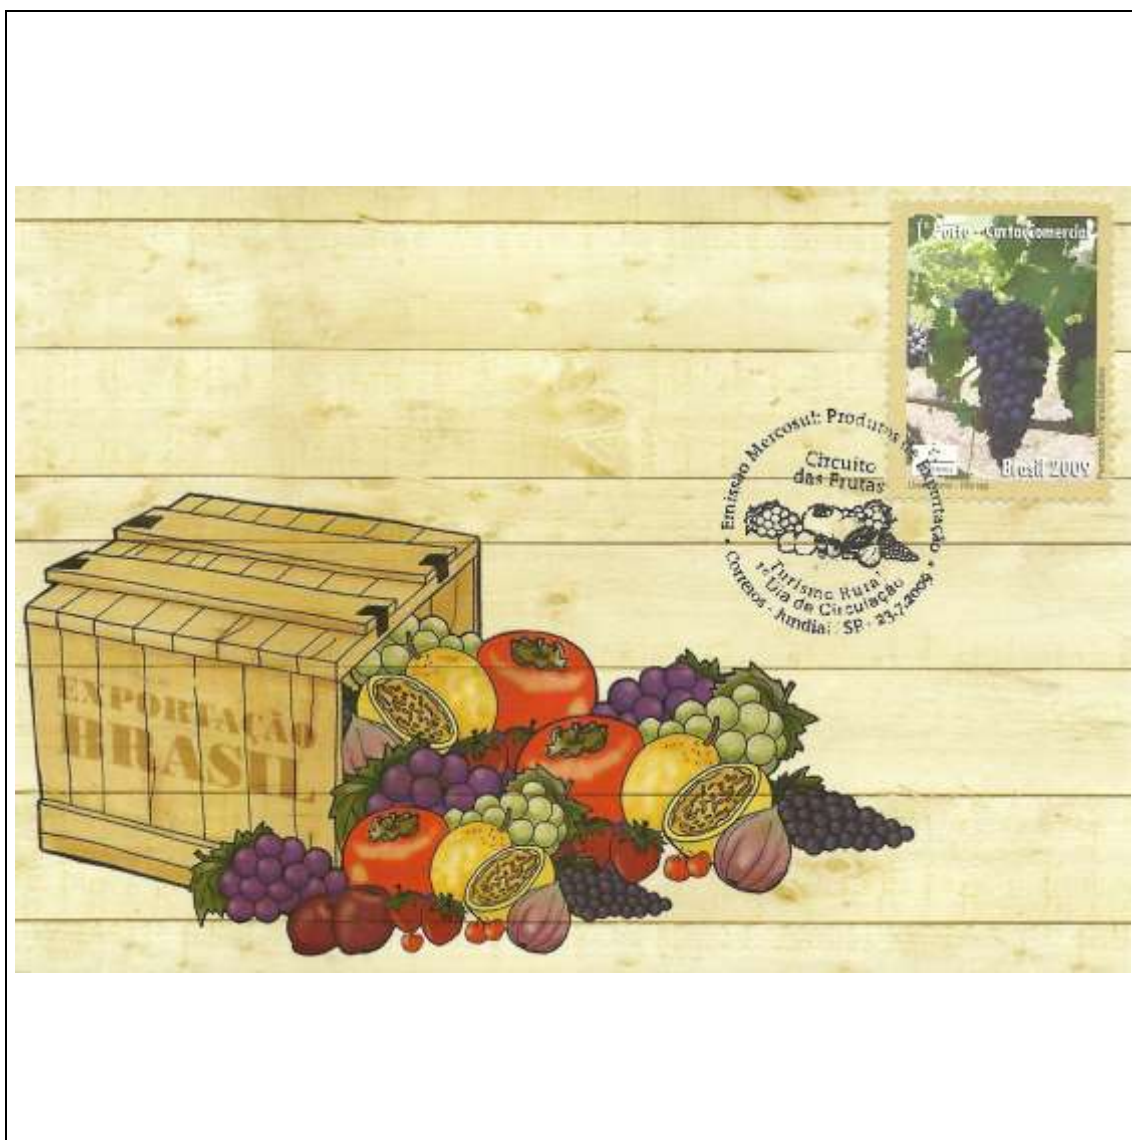

Tema: Produtos de Exportação - Circuito das Frutas: Uva Máximo				
Data de Emissão	Núm. RHM Selo	Tiragem Cartão-Postal	Dimensões aproximadas	Número RHM Máximo Postal
23/07/2009	C-2832	10000	15 x 10,5 cm	MAX-261G
Carimbo (Núm. Zioni) / Local				Cotação R$
9031 Jundiaí/SP				24,00
Observações: