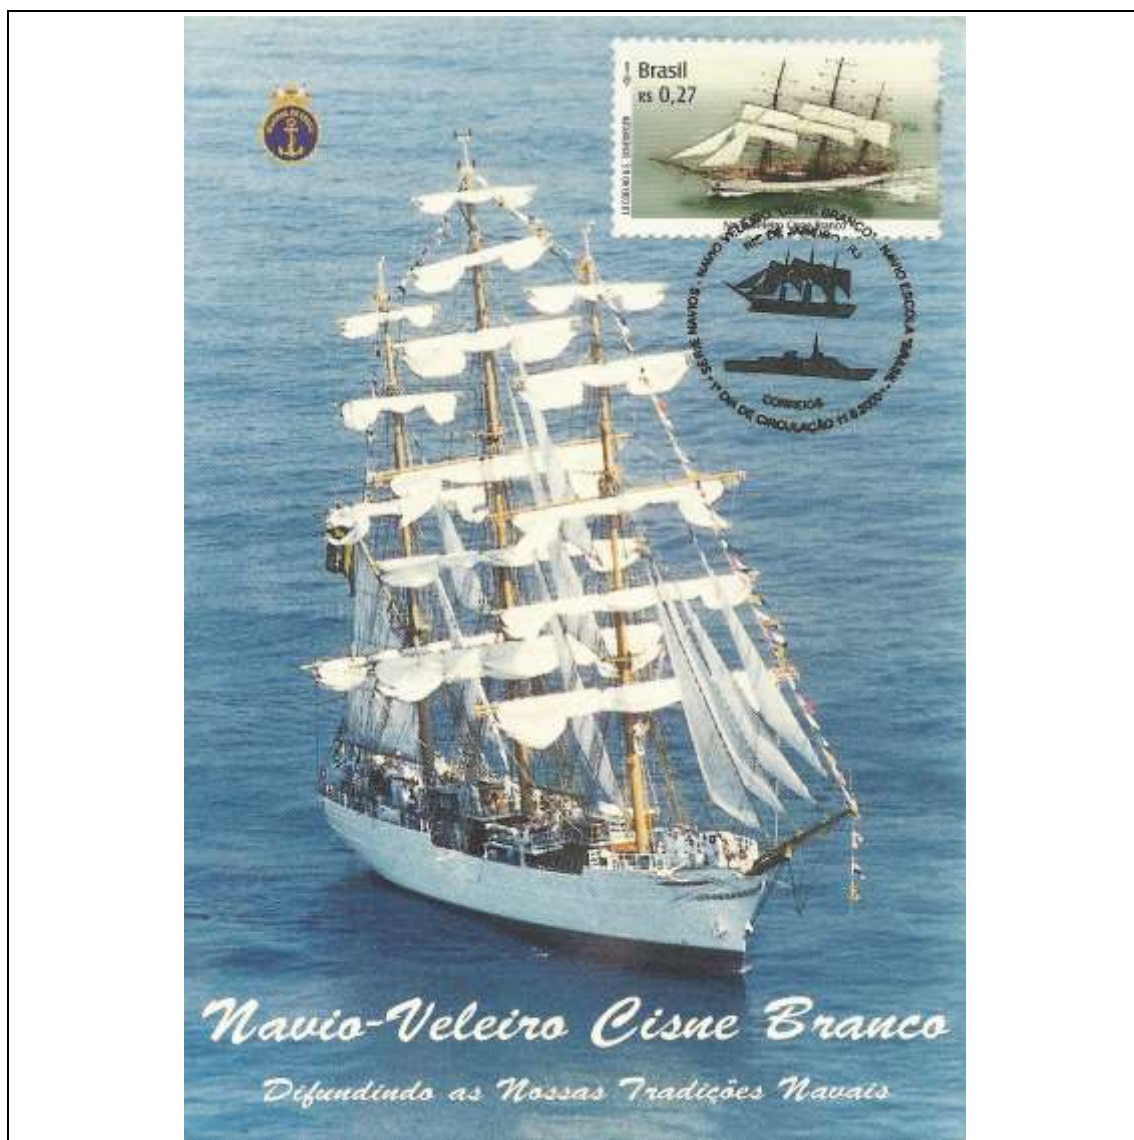

2000

Tema: **Navios: Navio Cisne Branco**

Data de Emissão	Núm. RHM Selo	Tiragem Cartão-Postal	Dimensões aproximadas	Número RHM Máximo Postal
11/06/2000	C-2289	desconhecida	10,5 x 15 cm	MAX-212
Carimbo (Núm. Zioni) / Local				Cotação R$
6881 Rio de Janeiro/RJ				48,00
Observações: