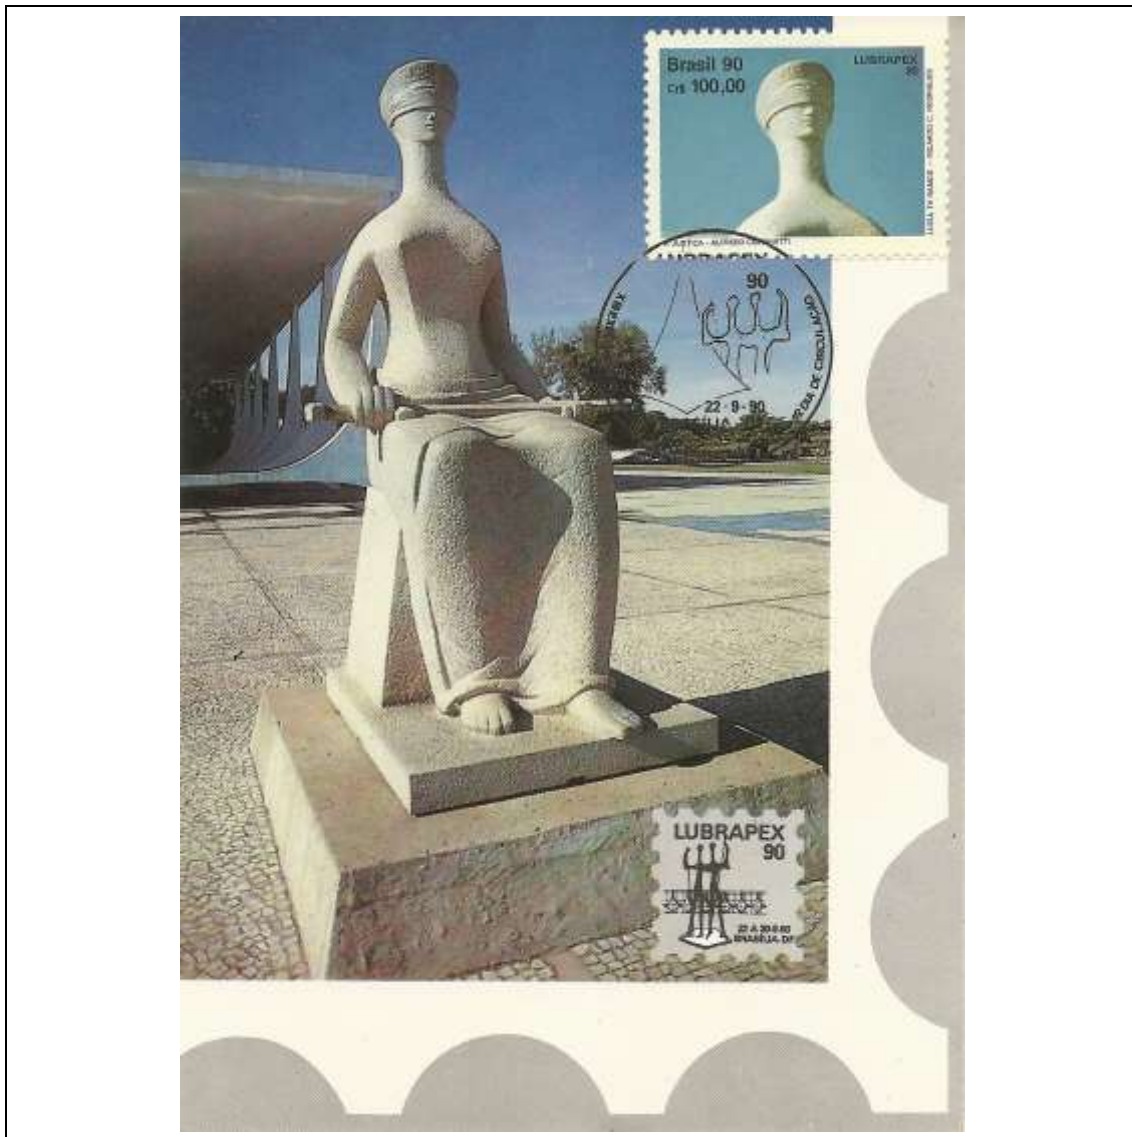

1990

Tema: **Lubrapex 1990 - Esculturas de Brasília/DF: A Justiça de Alfredo Ceschiatti**

Data de Emissão	Núm. RHM Selo	Tiragem Cartão-Postal	Dimensões aproximadas	Número RHM Máximo Postal
22/09/1990	C-1701	14000	10,5 x 15 cm	MAX-148
Carimbo (Núm. Zioni) / Local				Cotação R$
4712 Brasília/DF				48,00
4713 Brasília/DF				48,00
Observações: