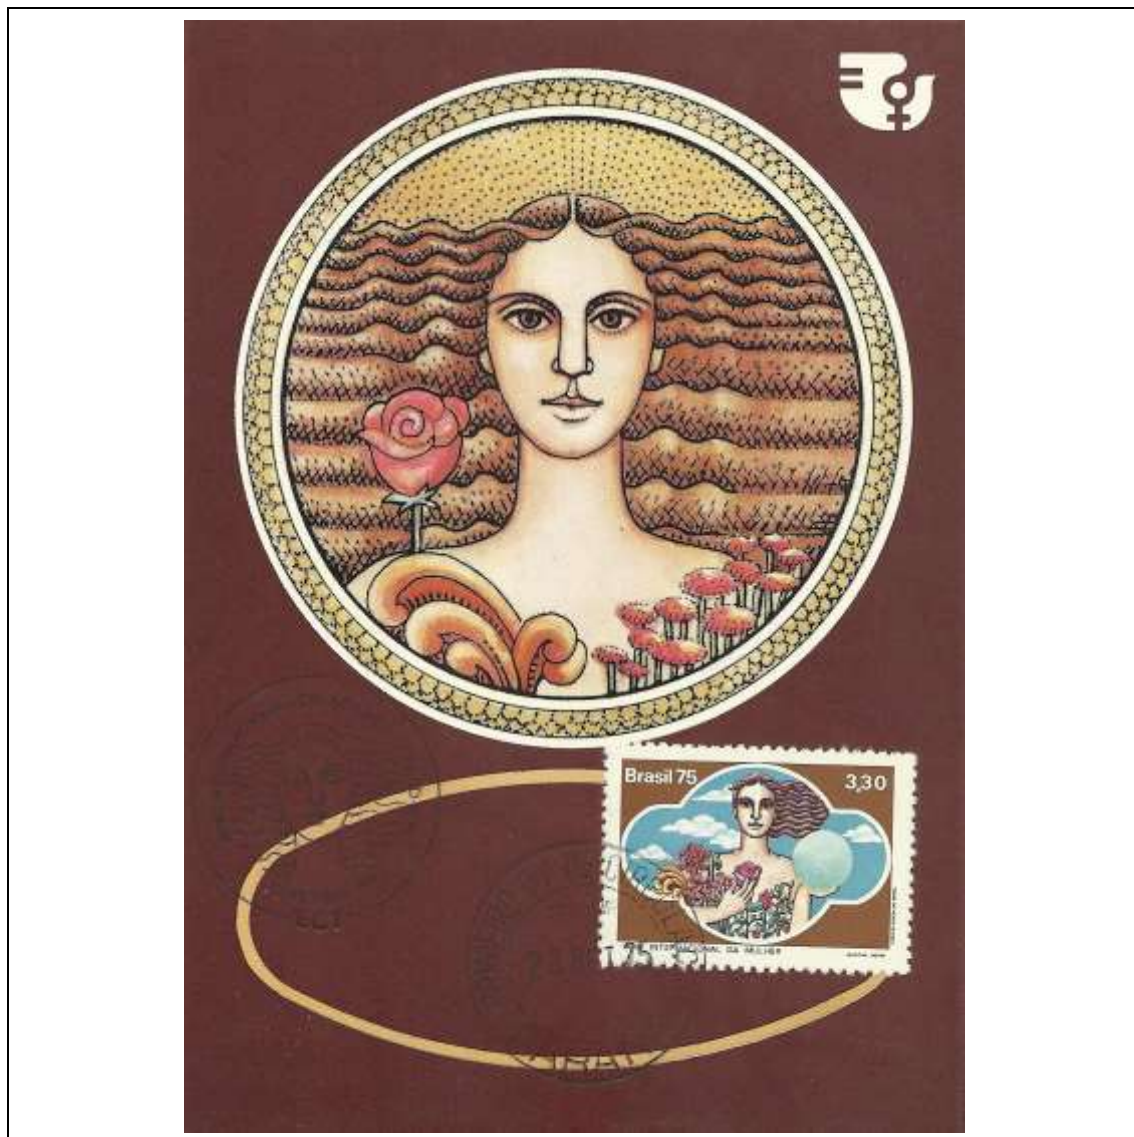

1975

Tema: Ano Internacional da Mulher				
Data de Emissão	Núm. RHM Selo	Tiragem Cartão-Postal	Dimensões aproximadas	Número RHM Máximo Postal
23/09/1975	C-0905	5000	10,5 x 15 cm	MAX-040
Carimbo (Núm. Zioni) / Local				Cotação R$
2239 (diversas cidades)				72,00
PD Rio de Janeiro				66,00
Outros carimbos PD				66,00
Observações: