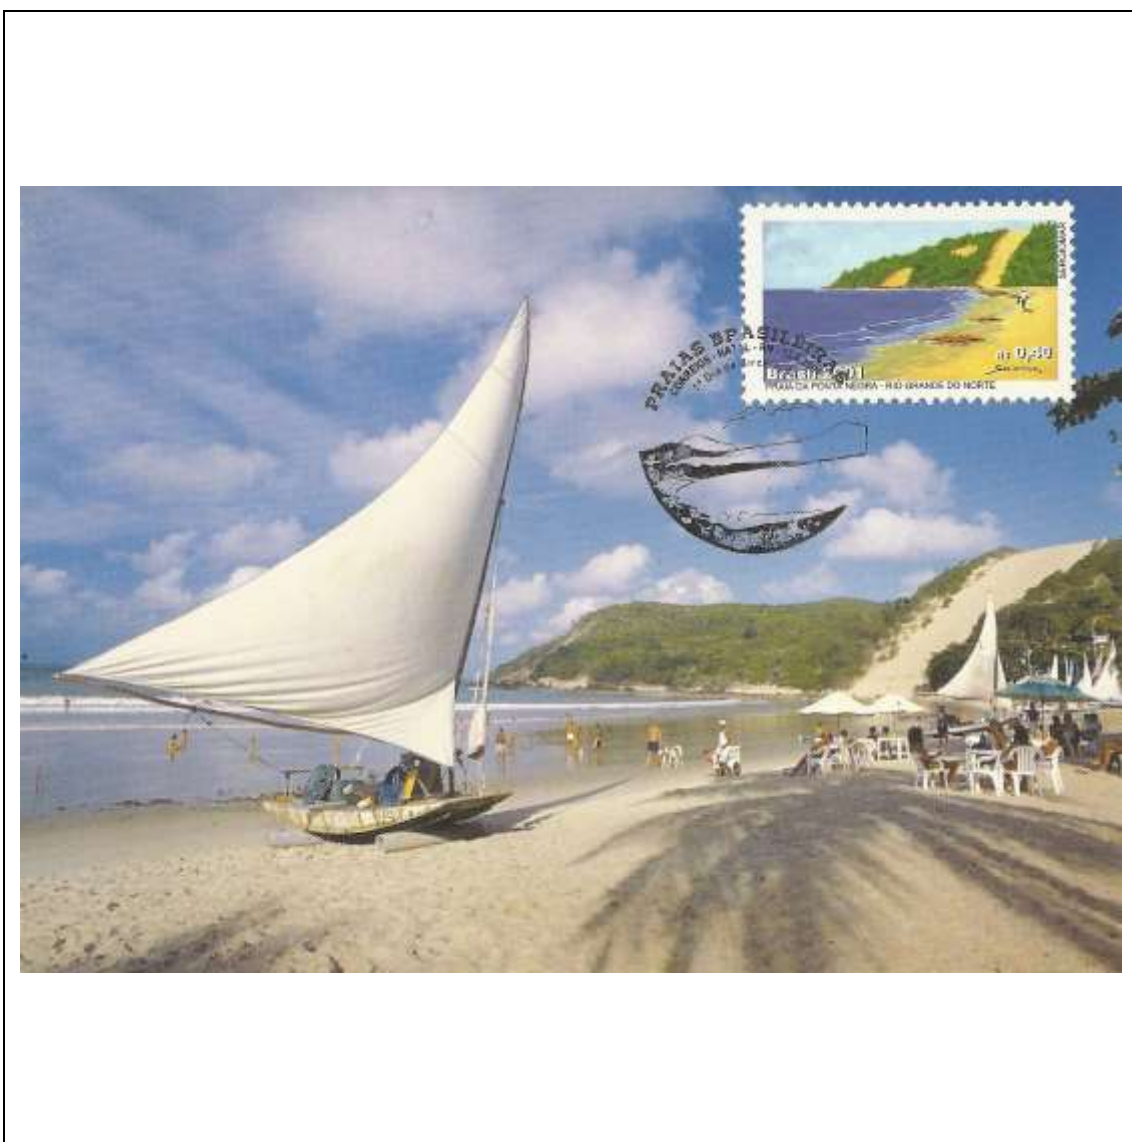

Tema: **Praias Brasileiras: Praia de Ponta Negra, Natal/RN - cartão-postal com jangada em destaque**

Data de Emissão	Núm. RHM Selo	Tiragem Cartão-Postal	Dimensões aproximadas	Número RHM Máximo Postal
13/06/2001	C-2388	desconhecida	15 x 10,5 cm	MAX-220
Carimbo (Núm. Zioni) / Local				Cotação R$
7122-C Natal/RN				24,00
7122-A Imbituba/SC; 7122-B Jijoca de Jericoacoara/CE (sem concordância de local)				15,00
Observações: