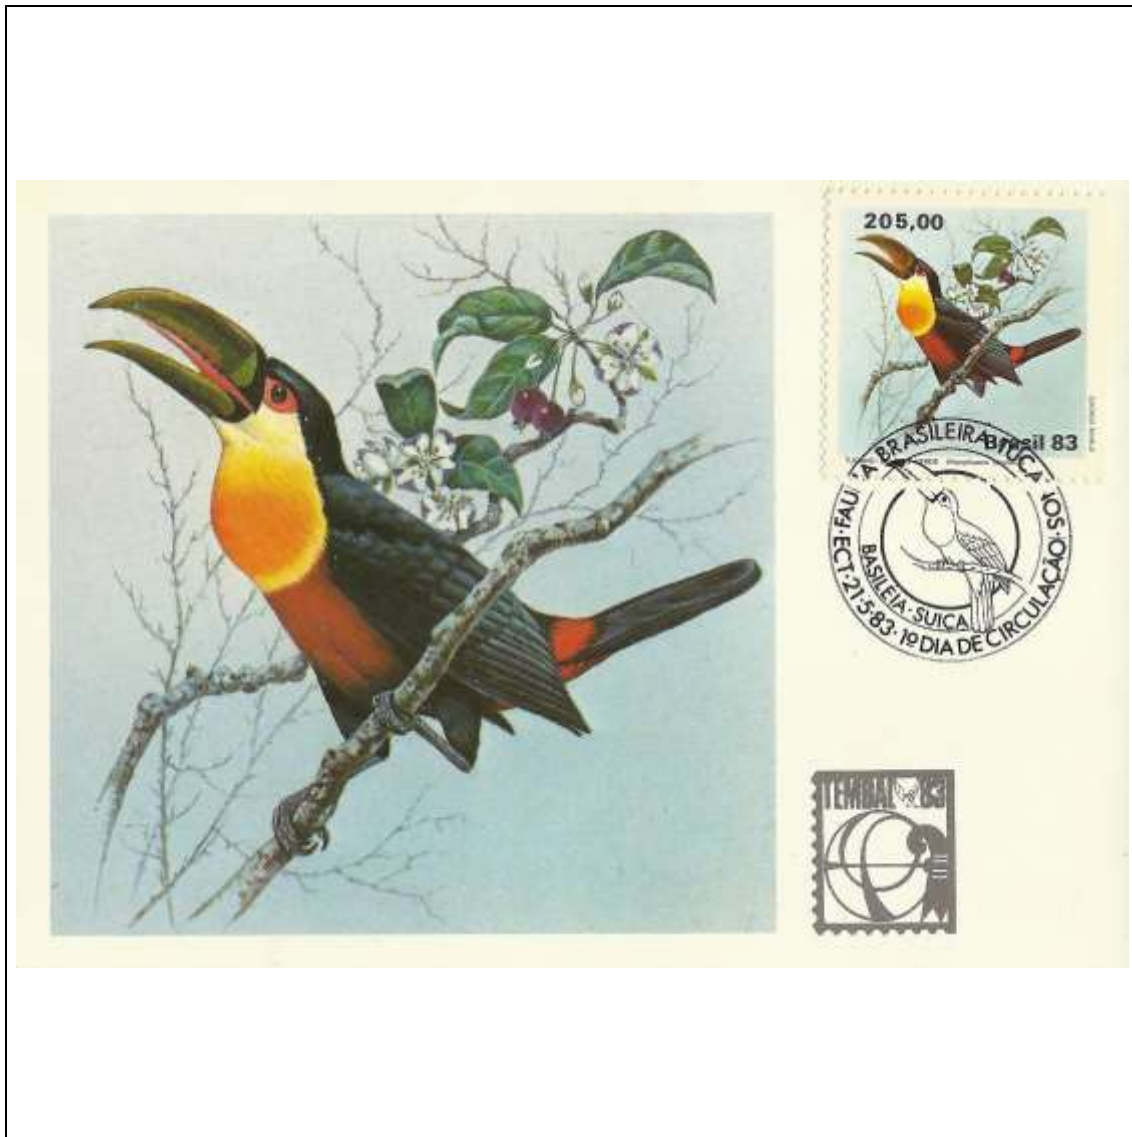

Tema: **Fauna Brasileira - Tucanos: Tucano de Bico Verde (Ramphastus dicolorus) - 205,00**

Data de Emissão	Núm. RHM Selo	Tiragem Cartão-Postal	Dimensões aproximadas	Número RHM Máximo Postal
21/05/1983	C-1323	30000	15 x 10,5 cm	MAX-077
Carimbo (Núm. Zioni) / Local				Cotação R$
3714 Basileia/Suíça				48,00
Observações: