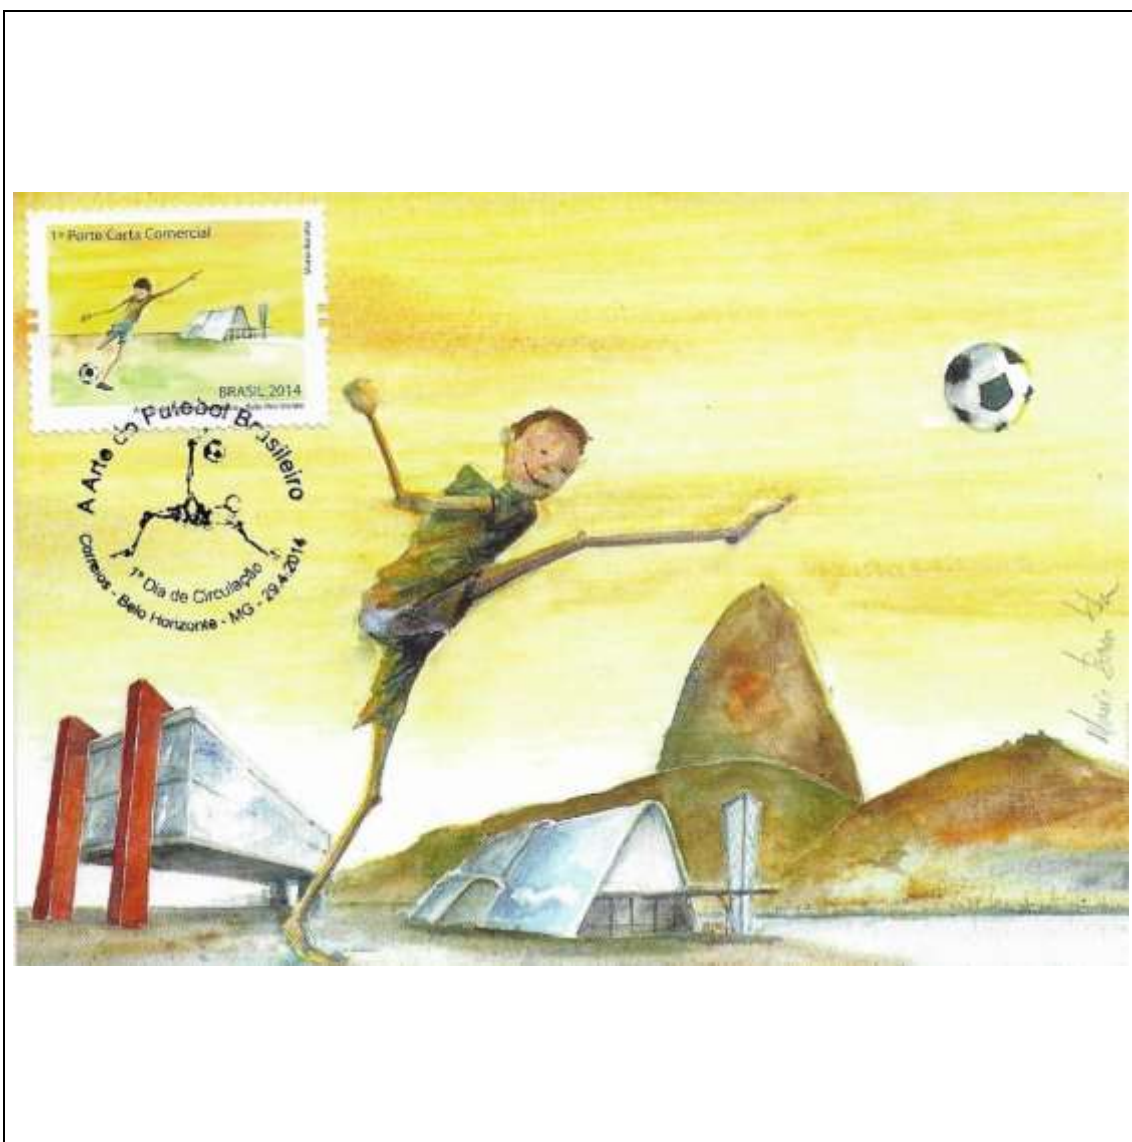

2014

Tema: A Arte do Futebol Brasileiro - Belo Horizonte/MG				
Data de Emissão	Núm. RHM Selo	Tiragem Cartão-Postal	Dimensões aproximadas	Número RHM Máximo Postal
29/04/2014	C-3348	desconhecida	15 x 10,5 cm	MAX-291
Carimbo (Núm. Zioni) / Local				Cotação R$
Belo Horizonte/MG				30,00
Demais cidades (sem concordância de local)				15,00
Observações: