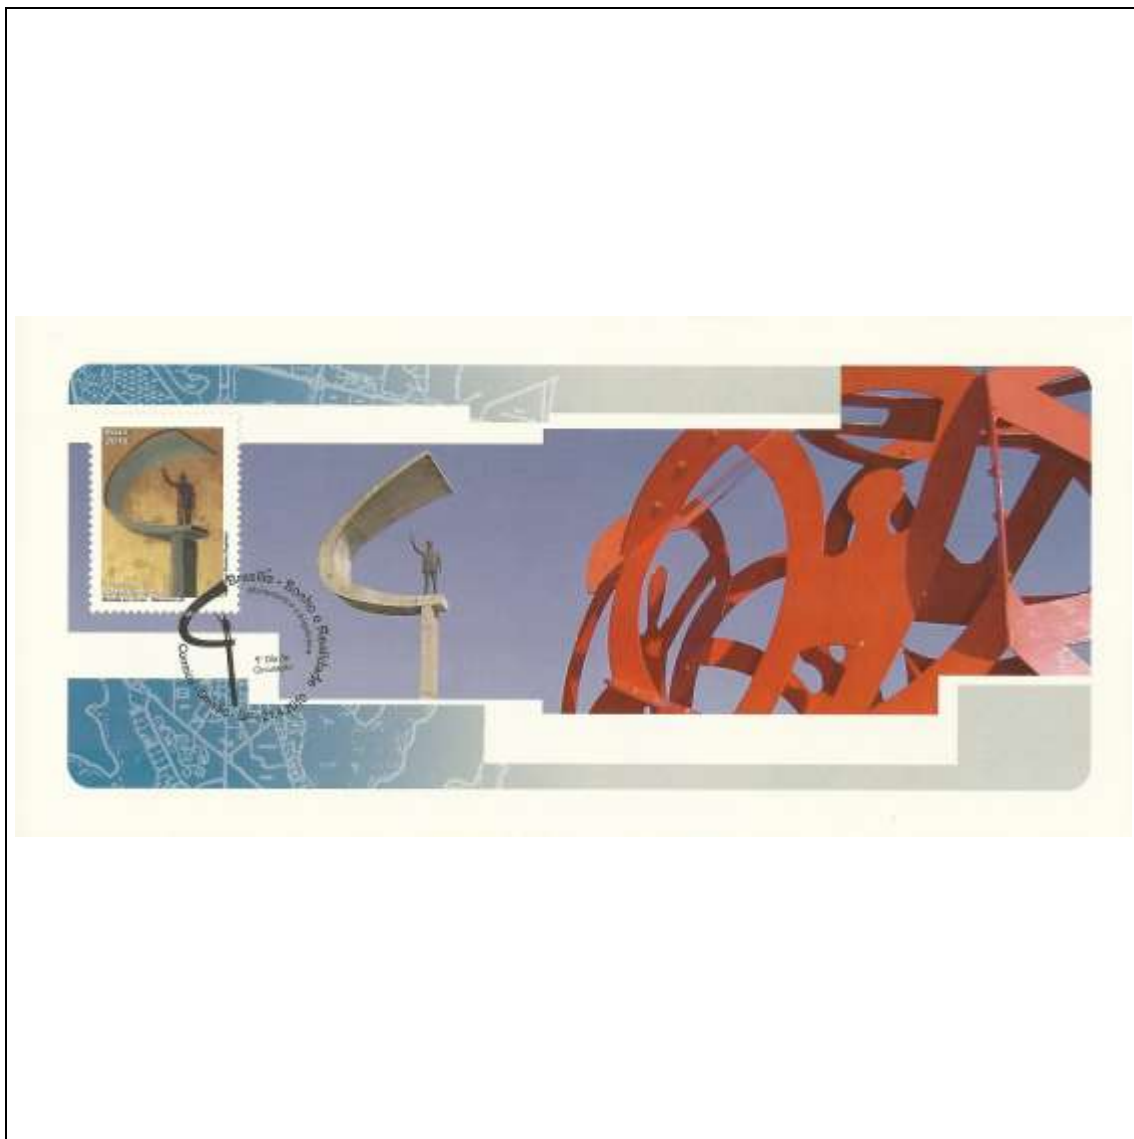

Tema: Série Brasília em Cores: Memorial JK, Brasília/DF				
Data de Emissão	Núm. RHM Selo	Tiragem Cartão-Postal	Dimensões aproximadas	Número RHM Máximo Postal
21/04/2010	C-2955	3000	22,5 x 10,5 cm	MAX-263
Carimbo (Núm. Zioni) / Local				Cotação R$
9244 Brasília/DF				18,00
Observações: Máximo postal inválido: cartão-postal é maior do que o permitido