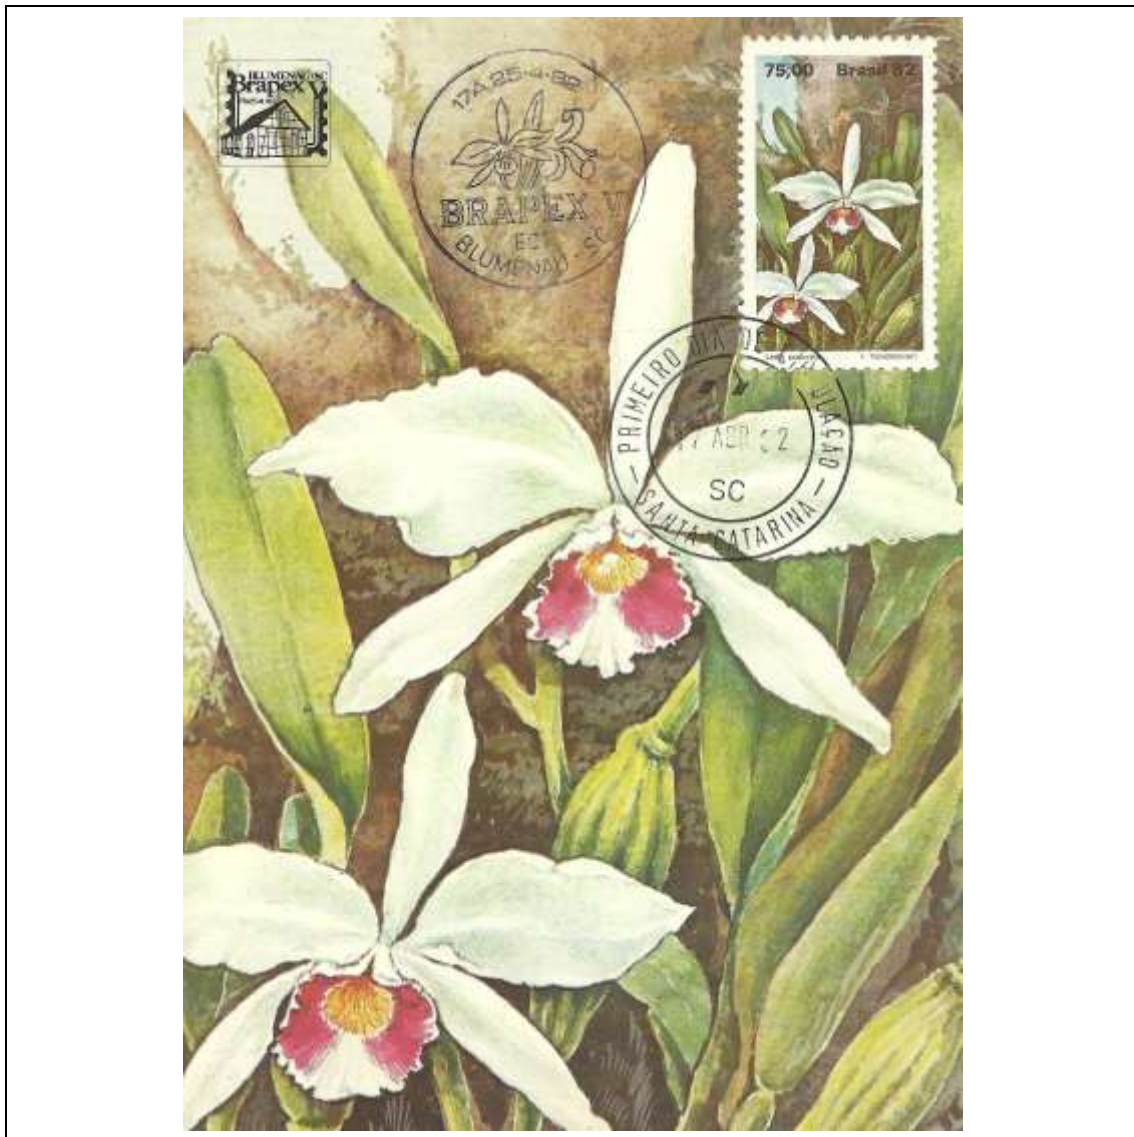

Tema: **Brapex 1982 - Orquídeas: Orquídea Laelia purpurata (selo do bloco) - 75,00**

Data de Emissão	Núm. RHM Selo	Tiragem Cartão-Postal	Dimensões aproximadas	Número RHM Máximo Postal
17/04/1982	C-1250	30000	10,5 x 15 cm	MAX-068
Carimbo (Núm. Zioni) / Local				Cotação R$
3561 Blumenau/SC				48,00
PD Santa Catarina				42,00
Outros carimbos PD (sem concordância de local)				24,00
Observações: