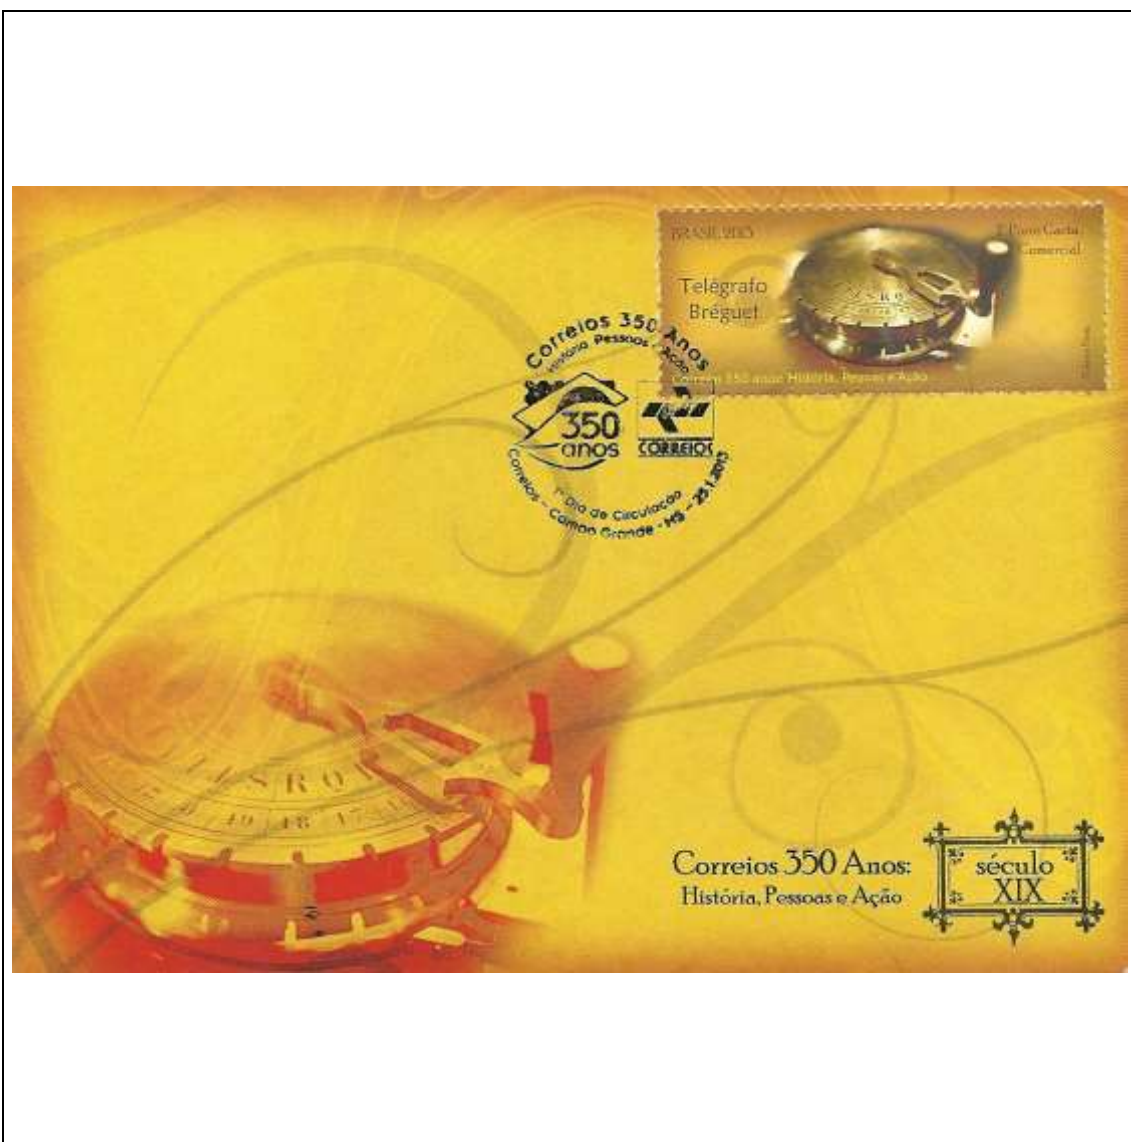

2013

Tema: Correios 350 Anos: Telégrafo Bréguet				
Data de Emissão	Núm. RHM Selo	Tiragem Cartão-Postal	Dimensões aproximadas	Número RHM Máximo Postal
25/01/2013	C-3257	50000	15 x 10,5 cm	MAX-282
Carimbo (Núm. Zioni) / Local				Cotação R$
Rio de Janeiro/RJ; São Paulo/SP				24,00
Demais cidades (sem concordância de local)				12,00
Observações: