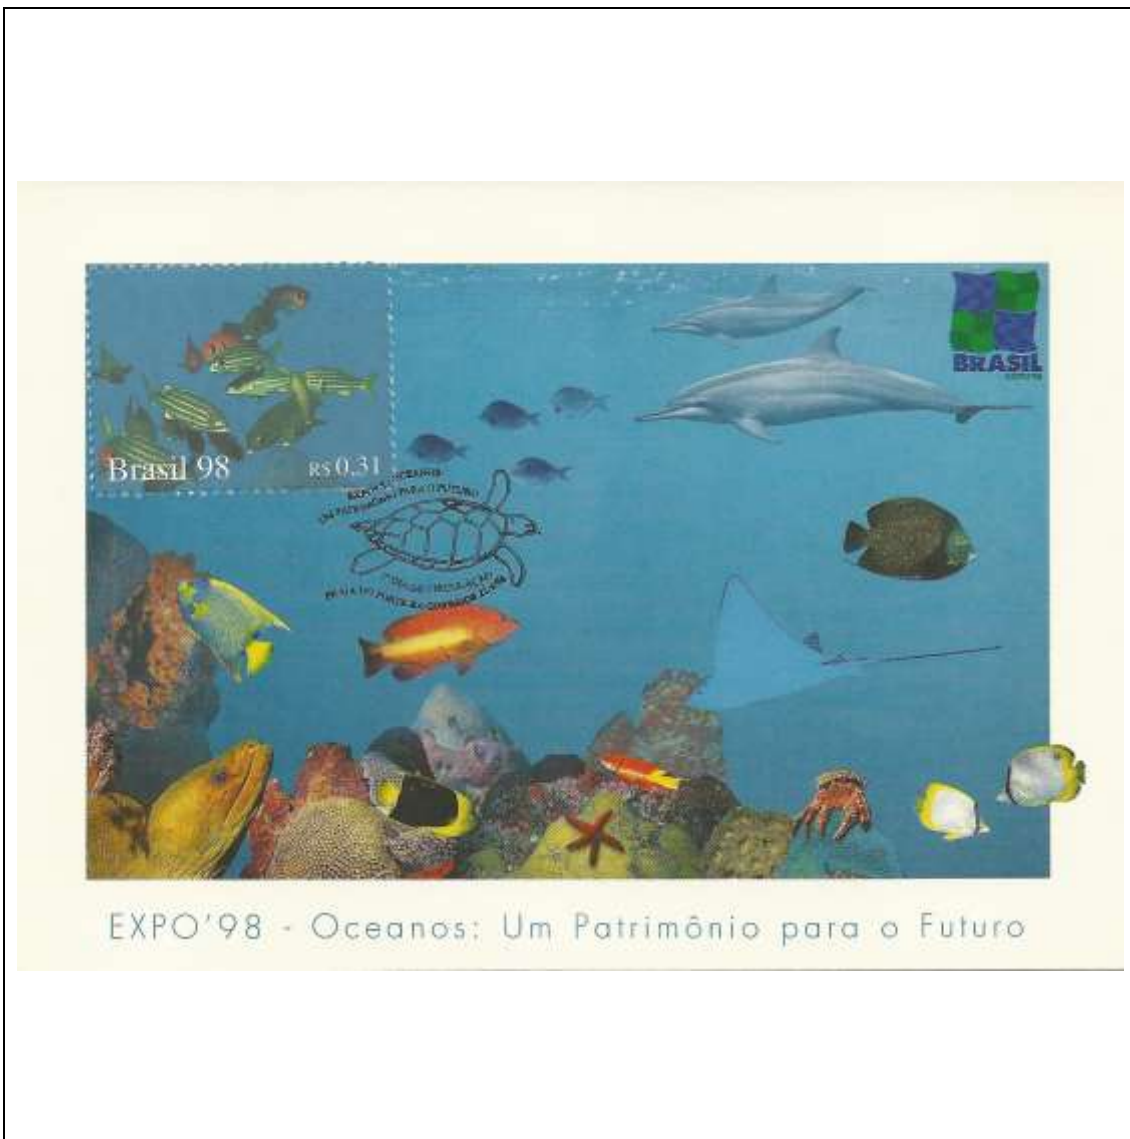

Tema: Expo 98 Oceanos - Um Patrimônio para o Futuro: Cardume				
Data de Emissão	Núm. RHM Selo	Tiragem Cartão-Postal	Dimensões aproximadas	Número RHM Máximo Postal
22/05/1998	C-2102	desconhecida	15 x 10,5 cm	MAX-211M
Carimbo (Núm. Zioni) / Local				Cotação R$
6362-A Praia do Forte/BA				180,00
6362-B Lisboa/Portugal				210,00
Observações: