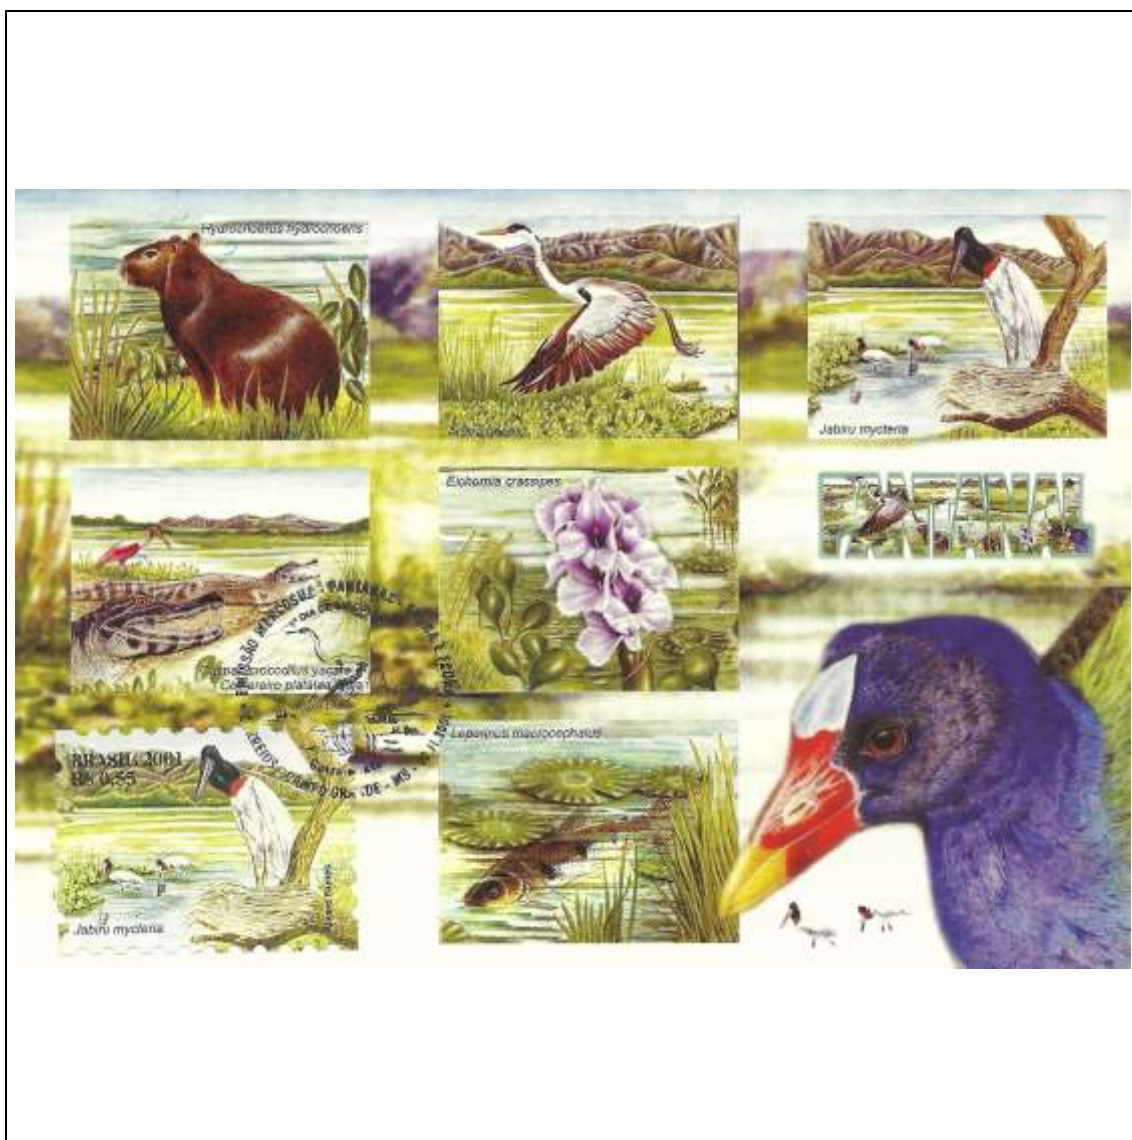

Tema: Pantanal - Fauna e Flora: Jaburu (Tuiuiu) (Jabiru mycteria)

Data de Emissão	Núm. RHM Selo	Tiragem Cartão-Postal	Dimensões aproximadas	Número RHM Máximo Postal
20/11/2001	C-2423	desconhecida	15 x 10,5 cm	MAX-236C
Carimbo (Núm. Zioni) / Local				Cotação R$
7259 Campo Grande/MS				15,00
Observações: Máximo postal inválido: cartão-postal tem múltiplas imagens