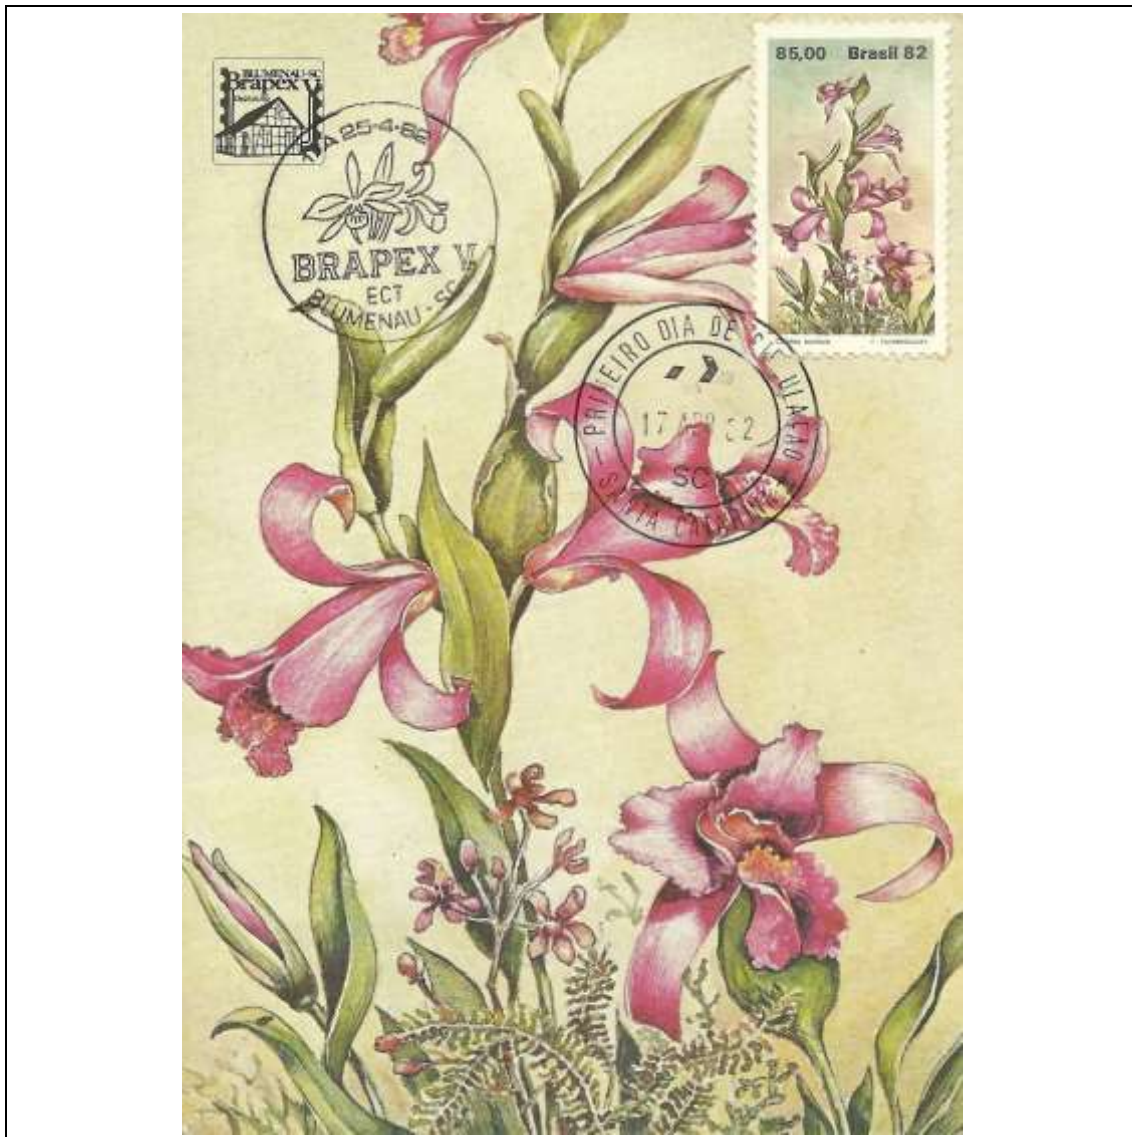

Tema: **Brapex 1982 - Orquídeas: Orquídea Cleistes rovoluta (selo do bloco) - 85,00**

Data de Emissão	Núm. RHM Selo	Tiragem Cartão-Postal	Dimensões aproximadas	Número RHM Máximo Postal
17/04/1982	C-1252	30000	10,5 x 15 cm	MAX-070
Carimbo (Núm. Zioni) / Local				Cotação R$
3561 Blumenau/SC				48,00
PD Santa Catarina				42,00
Outros carimbos PD (sem concordância de local)				24,00
Observações: