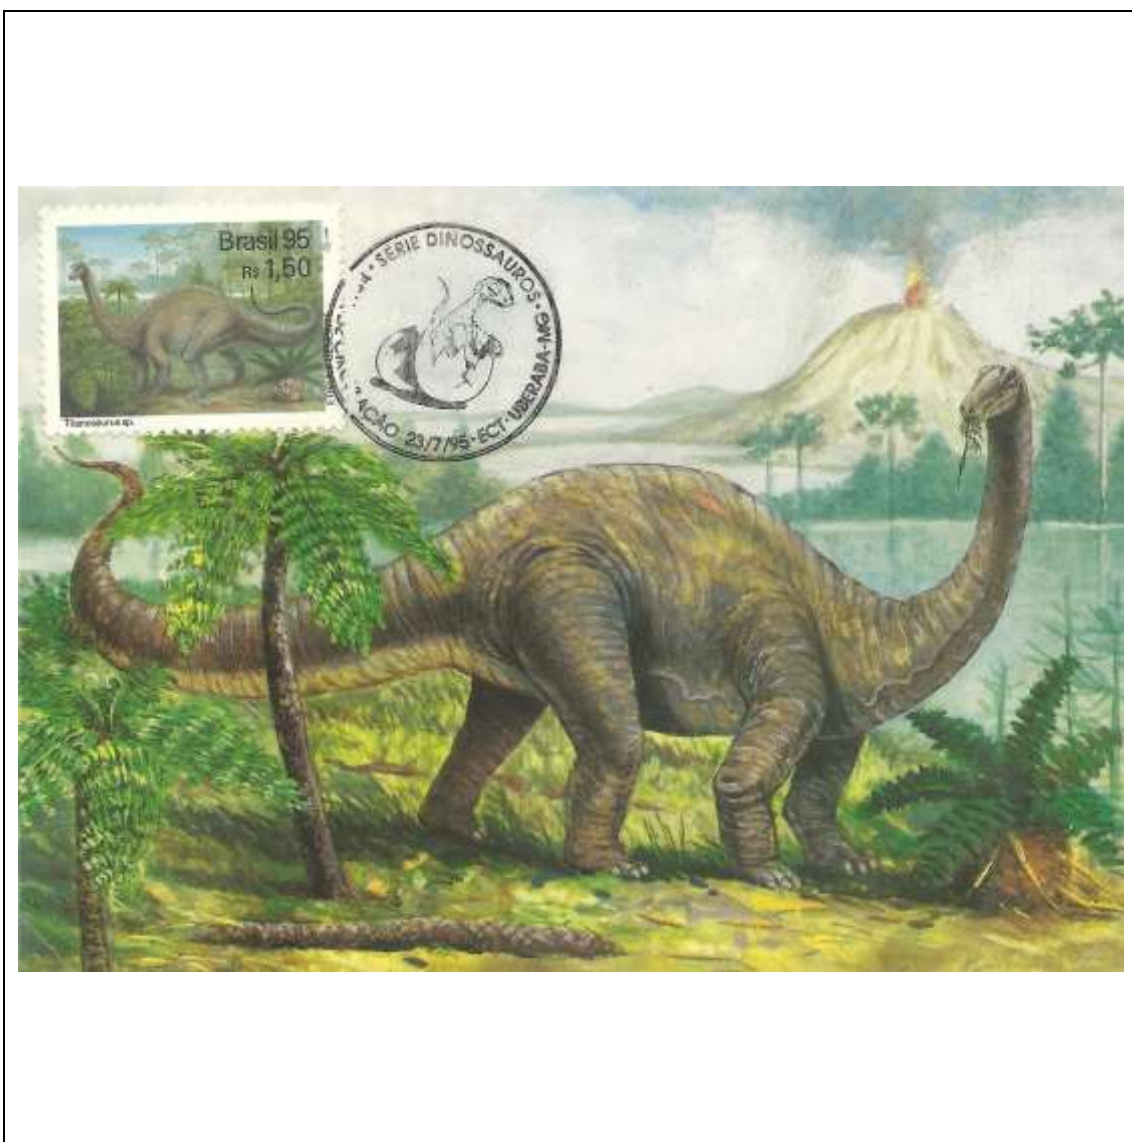

1995

Tema: Dinossauros: Titanosaurus sp - 1,50				
Data de Emissão	Núm. RHM Selo	Tiragem Cartão-Postal	Dimensões aproximadas	Número RHM Máximo Postal
23/07/1995	C-1952	12000	15 x 10,5 cm	MAX-198
Carimbo (Núm. Zioni) / Local				Cotação R$
5622 Uberaba/MG				48,00
Observações: