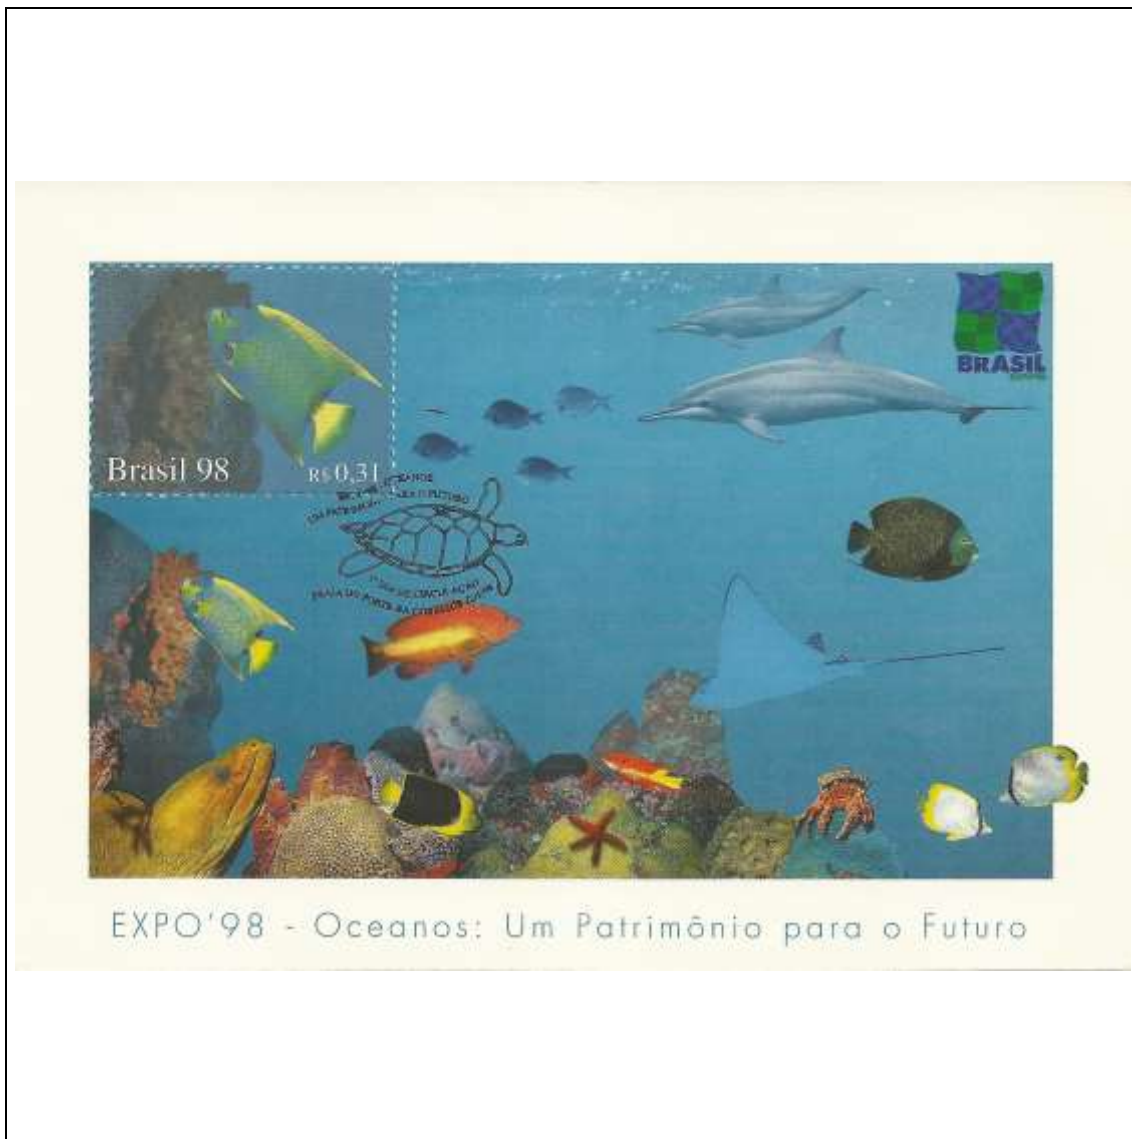

Tema: Expo 98 Oceanos - Um Patrimônio para o Futuro: Peixe				
Data de Emissão	Núm. RHM Selo	Tiragem Cartão-Postal	Dimensões aproximadas	Número RHM Máximo Postal
22/05/1998	C-2101	desconhecida	15 x 10,5 cm	MAX-211L
Carimbo (Núm. Zioni) / Local				Cotação R$
6362-A Praia do Forte/BA				180,00
6362-B Lisboa/Portugal				210,00
Observações: