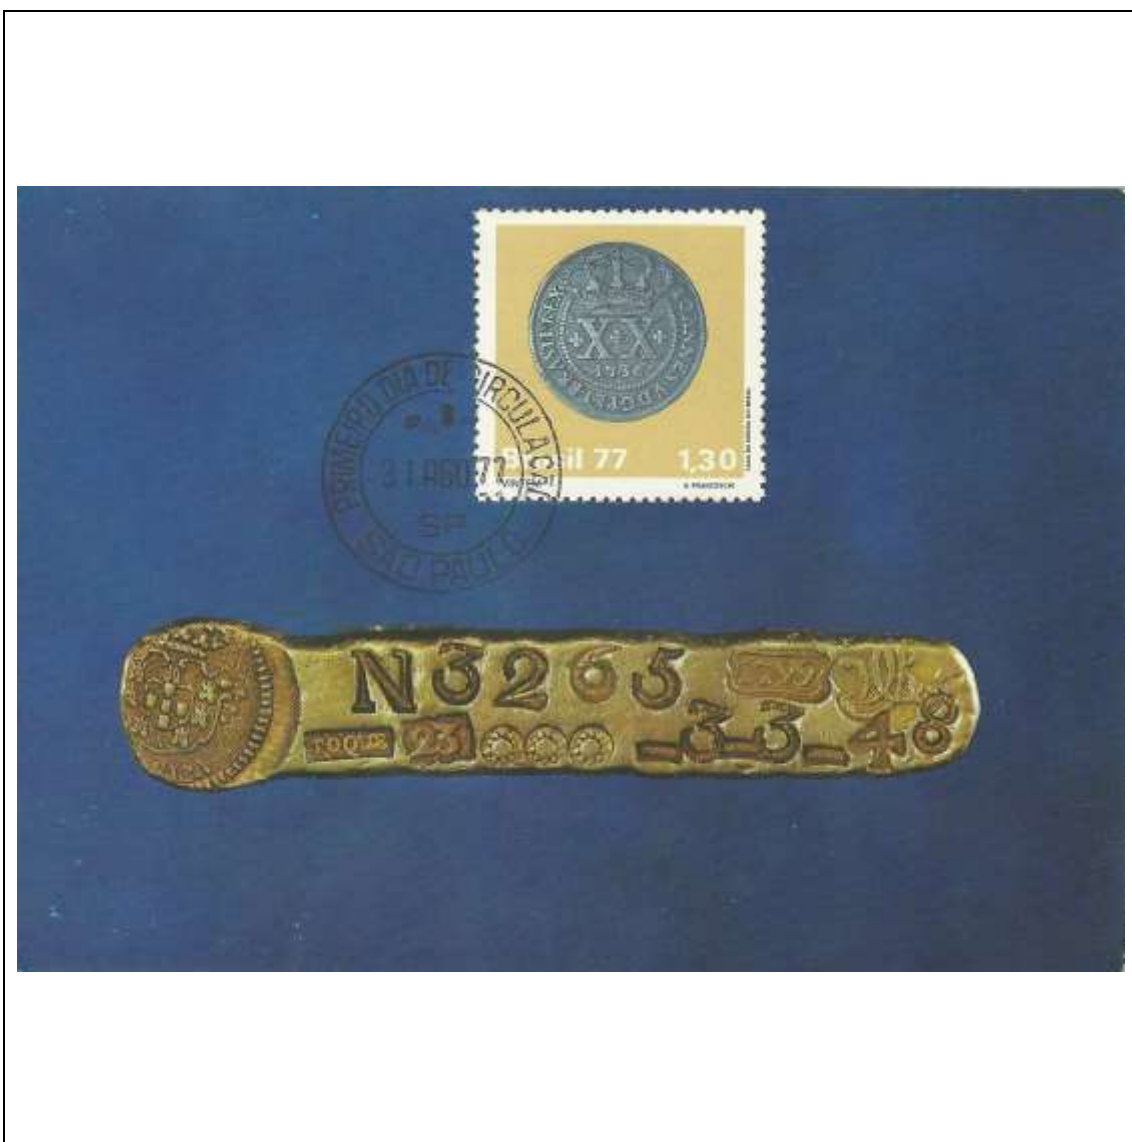

1977

Tema: Moedas do Brasil Colonial: Vintém				
Data de Emissão	Núm. RHM Selo	Tiragem Cartão-Postal	Dimensões aproximadas	Número RHM Máximo Postal
31/08/1977	C-1002	7000	15 x 10,5 cm	MAX-053A
Carimbo (Núm. Zioni) / Local				Cotação R$
2520 Brasília/DF				60,00
2520 Rio de Janeiro/RJ				48,00
Outros carimbos PD				42,00
Observações: