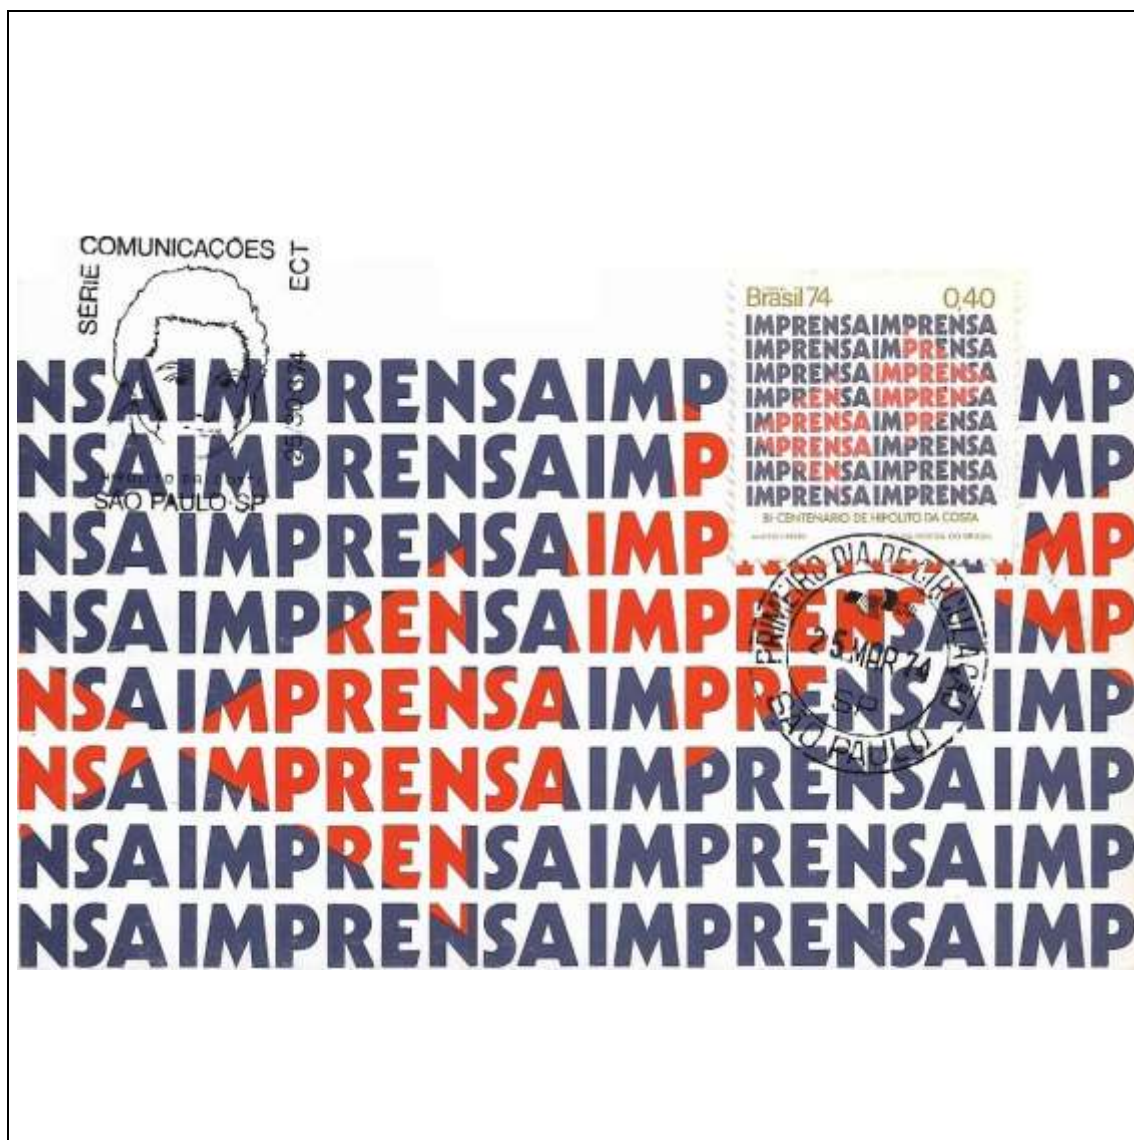

Tema: **Homenagem aos Meios de Comunicação: Imprensa (Hipólito José da Costa)**

Data de Emissão	Núm. RHM Selo	Tiragem Cartão-Postal	Dimensões aproximadas	Número RHM Máximo Postal
25/03/1974	C-0835	3000	15 x 10,5 cm	MAX-020
Carimbo (Núm. Zioni) / Local				Cotação R$
2019-B Porto Alegre/RS; 2019-C Rio de Janeiro/GB; 2019-D São Paulo/SP				150,00
2019-A João Pessoa/PB				120,00
Outros carimbos PD				102,00
Observações: