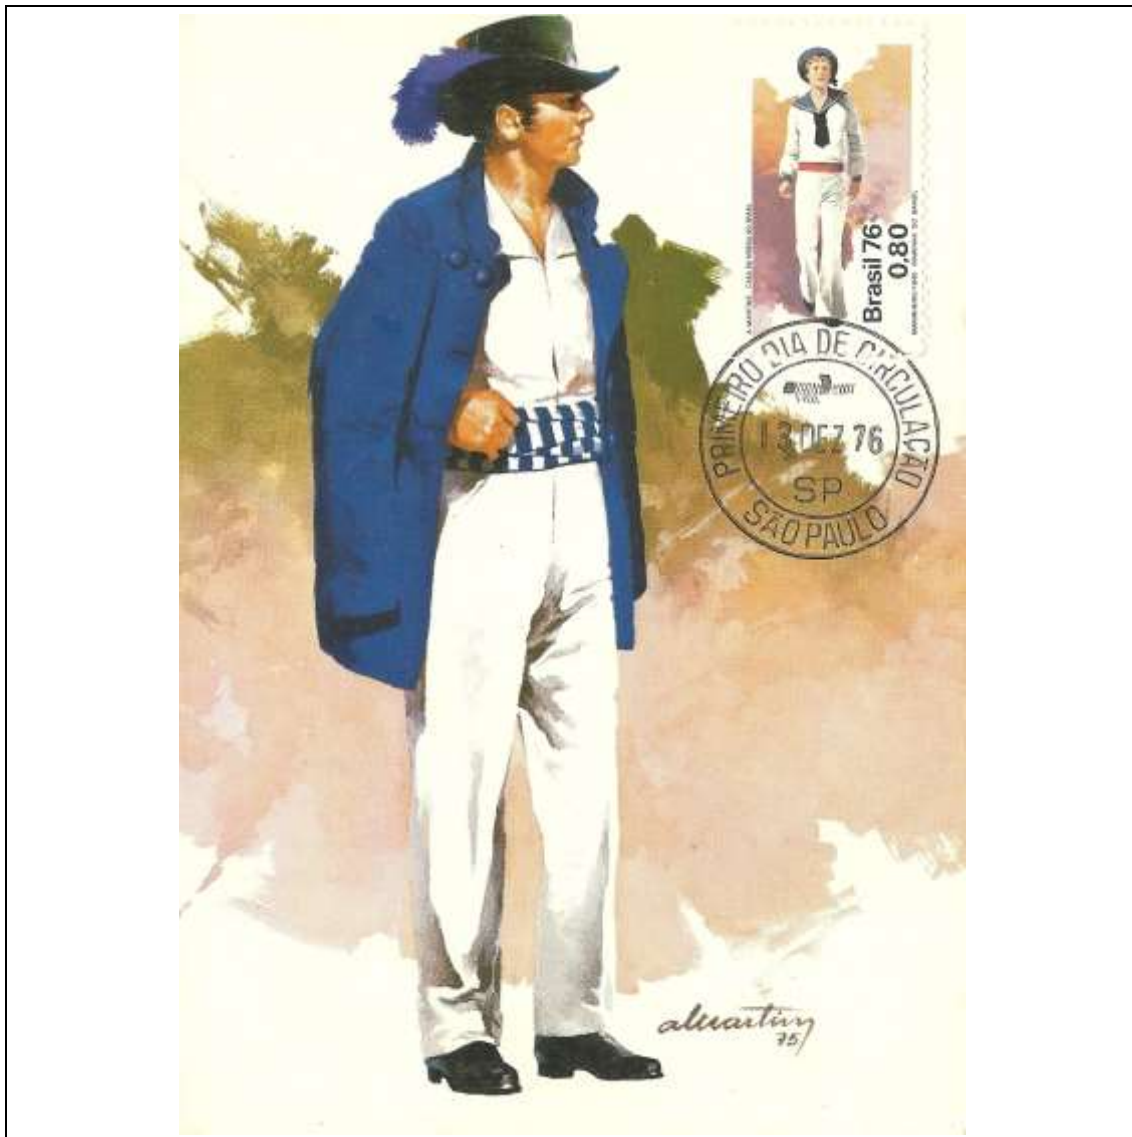

1976

Tema: Homenagem à Marinha do Brasil: Marinheiro de 1840 - 0,80				
Data de Emissão	Núm. RHM Selo	Tiragem Cartão-Postal	Dimensões aproximadas	Número RHM Máximo Postal
13/12/1976	C-0969	7000	10,5 x 15 cm	MAX-049A
Carimbo (Núm. Zioni) / Local				Cotação R$
2421 Rio de Janeiro/RJ				60,00
PD Rio de Janeiro ; PD São Paulo; PD Rio Grande do Norte ; PD Bahia				48,00
Outros carimbos PD				36,00
Observações: