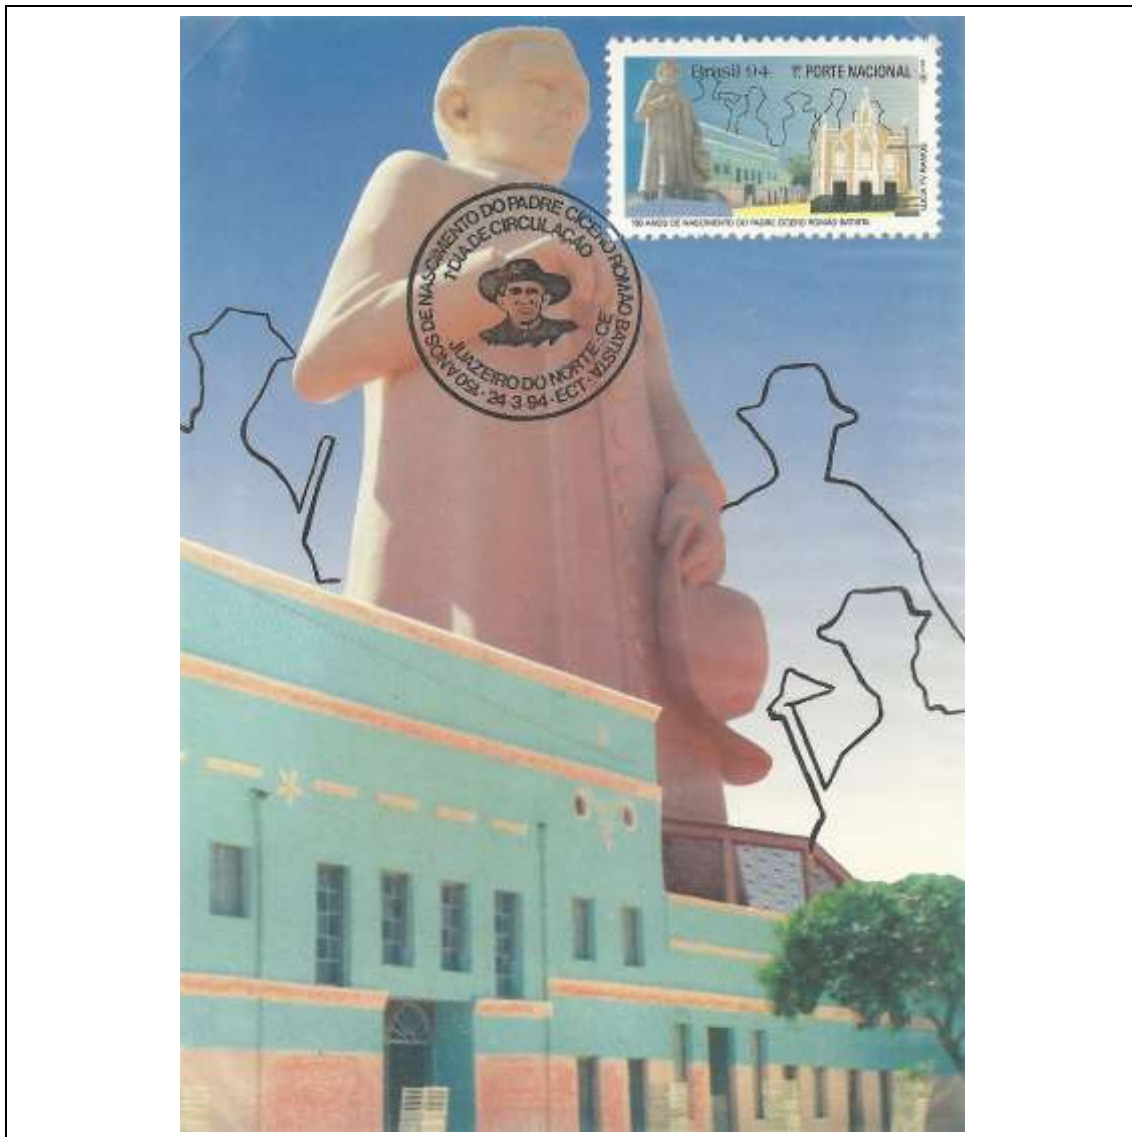

Tema: **150 Anos do Nascimento do Padre Cícero Romão Batista: Estátua o Padre Cícero e Igreja Basílica Menor de Nossa Senhora das Dores, Juazeiro do Norte/CE**

Data de Emissão	Núm. RHM Selo	Tiragem Cartão-Postal	Dimensões aproximadas	Número RHM Máximo Postal
24/03/1994	C-1887	16000	10,5 x 15 cm	MAX-181
Carimbo (Núm. Zioni) / Local				Cotação R$
5352 Juazeiro do Norte/CE				24,00
5352 Brasília/DF (sem concordância de local)				18,00
Observações: Máximo postal inválido: cartão-postal tem múltiplas imagens