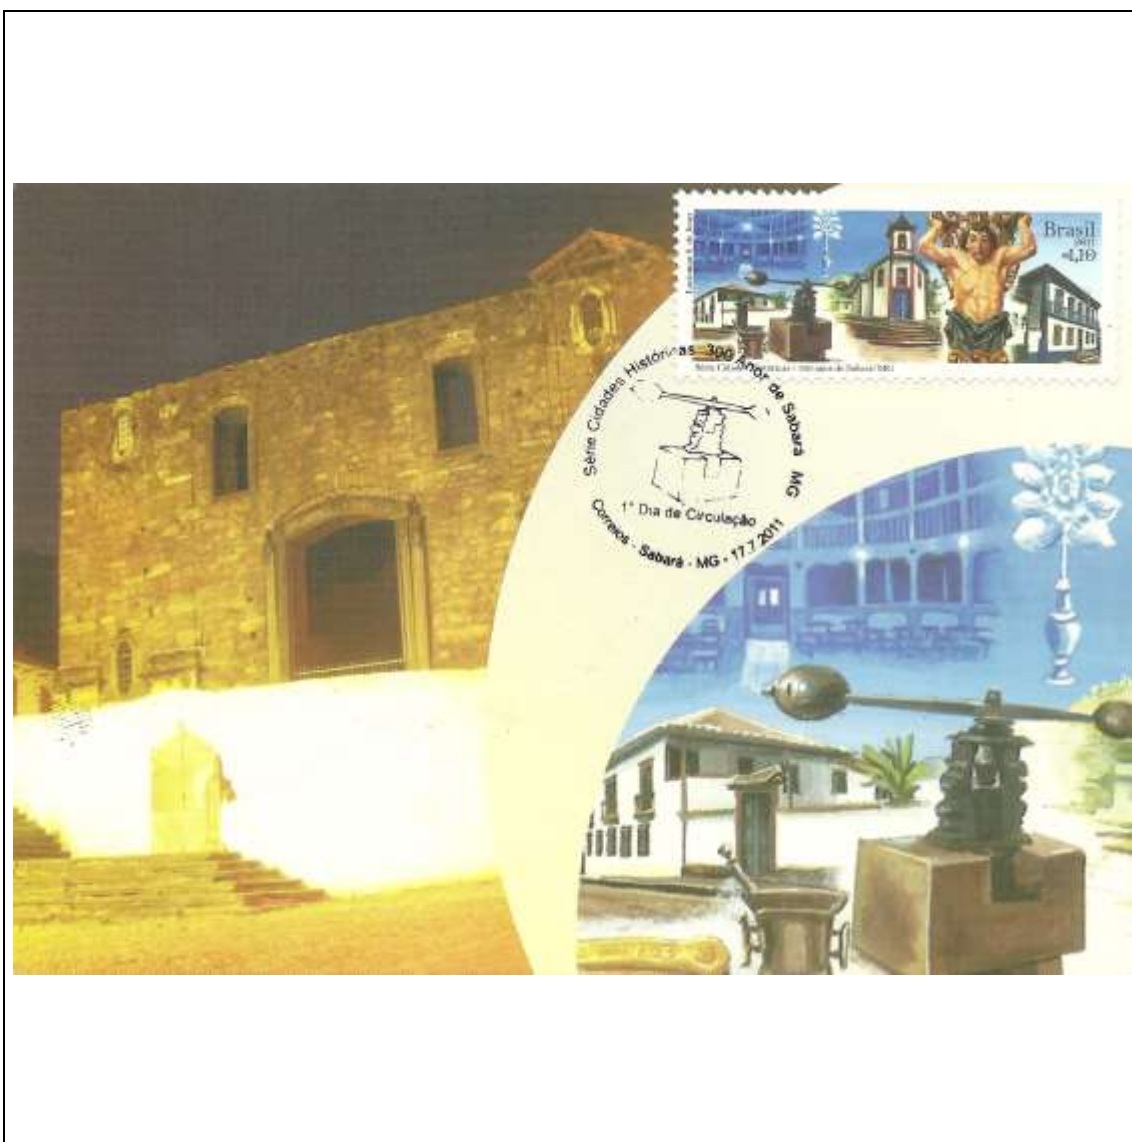

Tema: **300 Anos de Sabará/MG: Teatro Municipal (Vista Interna), Museu do Ouro, Igreja Nossa Senhora do Ó, Anjo Barroco, Prefeitura**

Data de Emissão	Núm. RHM Selo	Tiragem Cartão-Postal	Dimensões aproximadas	Número RHM Máximo Postal
17/07/2011	C-3101	3000	15 x 10,5 cm	MAX-273
Carimbo (Núm. Zioni) / Local				Cotação R$
9607 Sabará/MG				15,00
Observações: Máximo postal inválido: cartão-postal tem múltiplas imagens