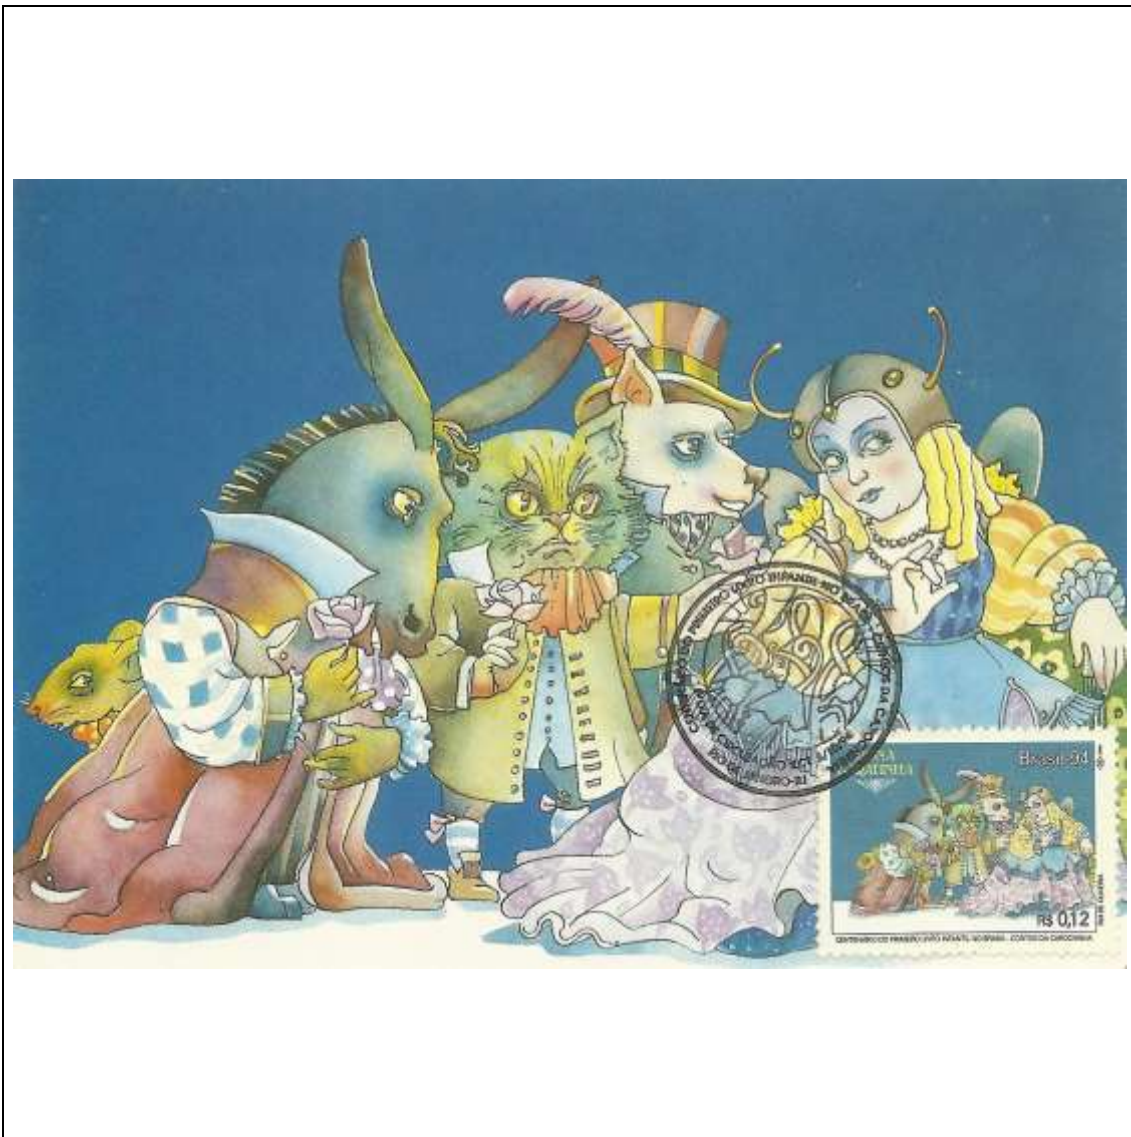

Tema: **100 Anos do Primeiro Livro Infantil no Brasil - Contos da Carochinha: Dona Baratinha**

Data de Emissão	Núm. RHM Selo	Tiragem Cartão-Postal	Dimensões aproximadas	Número RHM Máximo Postal
05/10/1994	C-1917	16000	15 x 10,5 cm	MAX-190
Carimbo (Núm. Zioni) / Local				Cotação R$
5467-A Rio de Janeiro/RJ				30,00
5467-B Frankfurt/Alemanha				48,00
Observações: