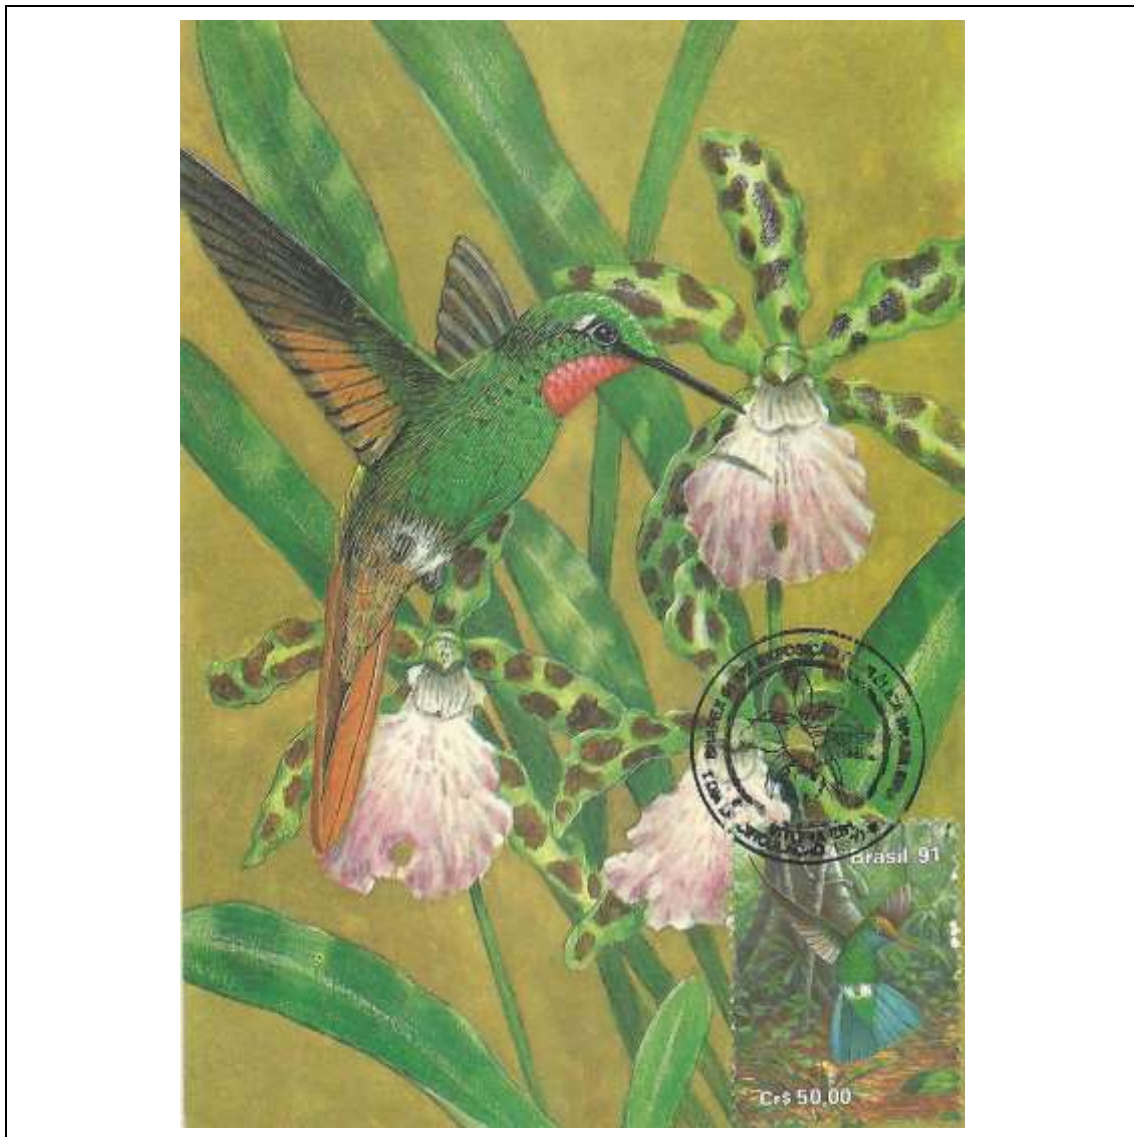

Tema: **Brapex 1991: Preservação da Mata Atlântica - Beija-Flores e Orquídeas, Vitória/ES - Beija-Flor *Chlorostibon aureoventris pucherani* e Orquídea *Rodriguezia ventusa* Rchb. f. (selo do bloco)**

Data de Emissão	Núm. RHM Selo	Tiragem Cartão-Postal	Dimensões aproximadas	Número RHM Máximo Postal
13/10/1991	C-1759	11900	10,5 x 15 cm	MAX-153A
Carimbo (Núm. Zioni) / Local				Cotação R$
4899 Vitória/ES				78,00
Observações: