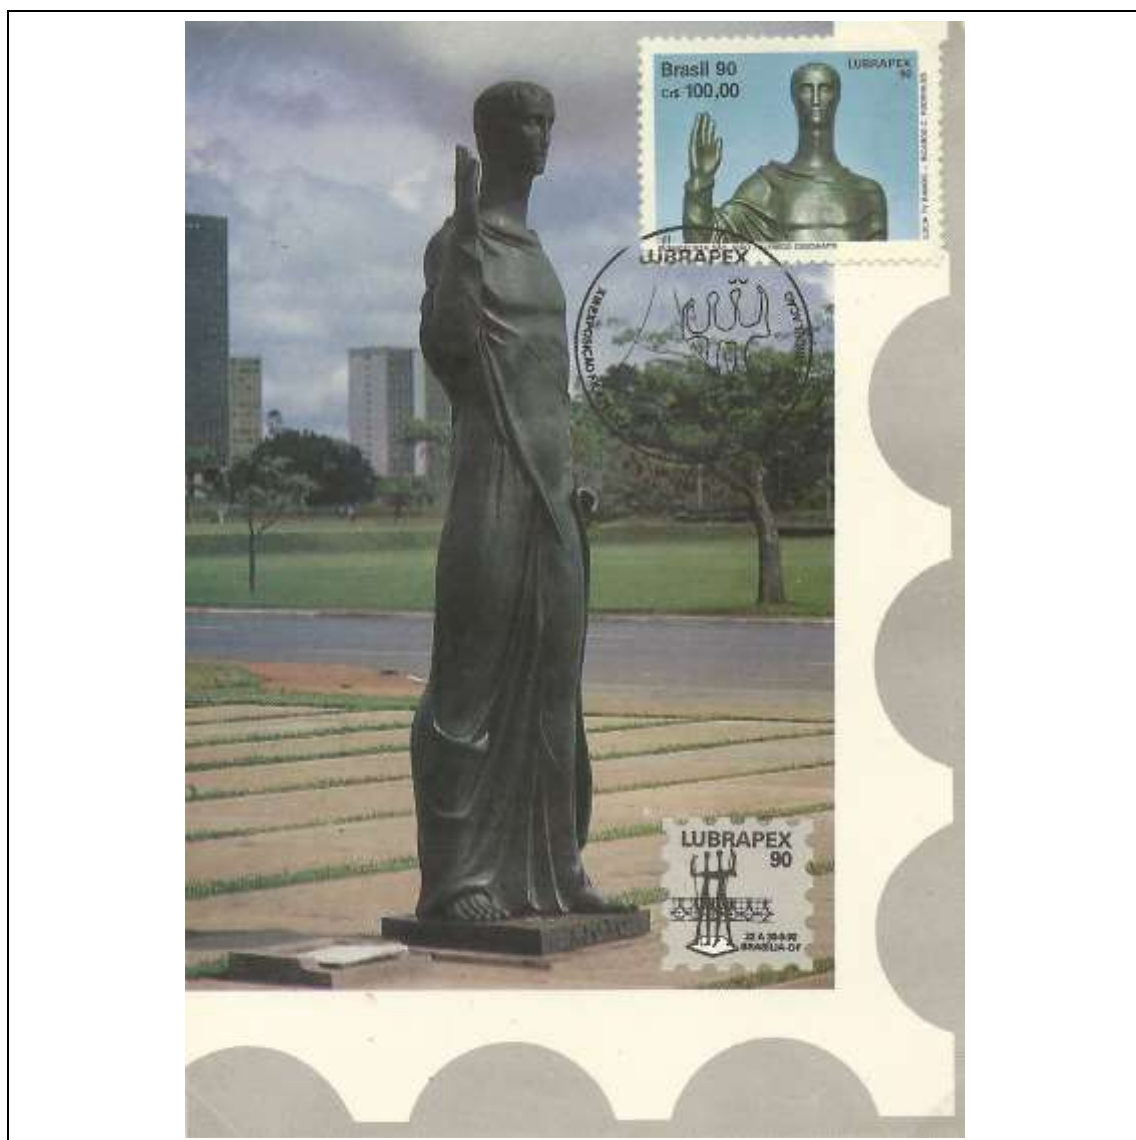

1990

Tema: **Lubrapex 1990 - Esculturas de Brasília/DF: Evangelista São João de Alfredo Ceschiatti**

Data de Emissão	Núm. RHM Selo	Tiragem Cartão-Postal	Dimensões aproximadas	Número RHM Máximo Postal
22/09/1990	C-1700	14000	10,5 x 15 cm	MAX-147
Carimbo (Núm. Zioni) / Local				Cotação R$
4712 Brasília/DF				48,00
4713 Brasília/DF				48,00
Observações: