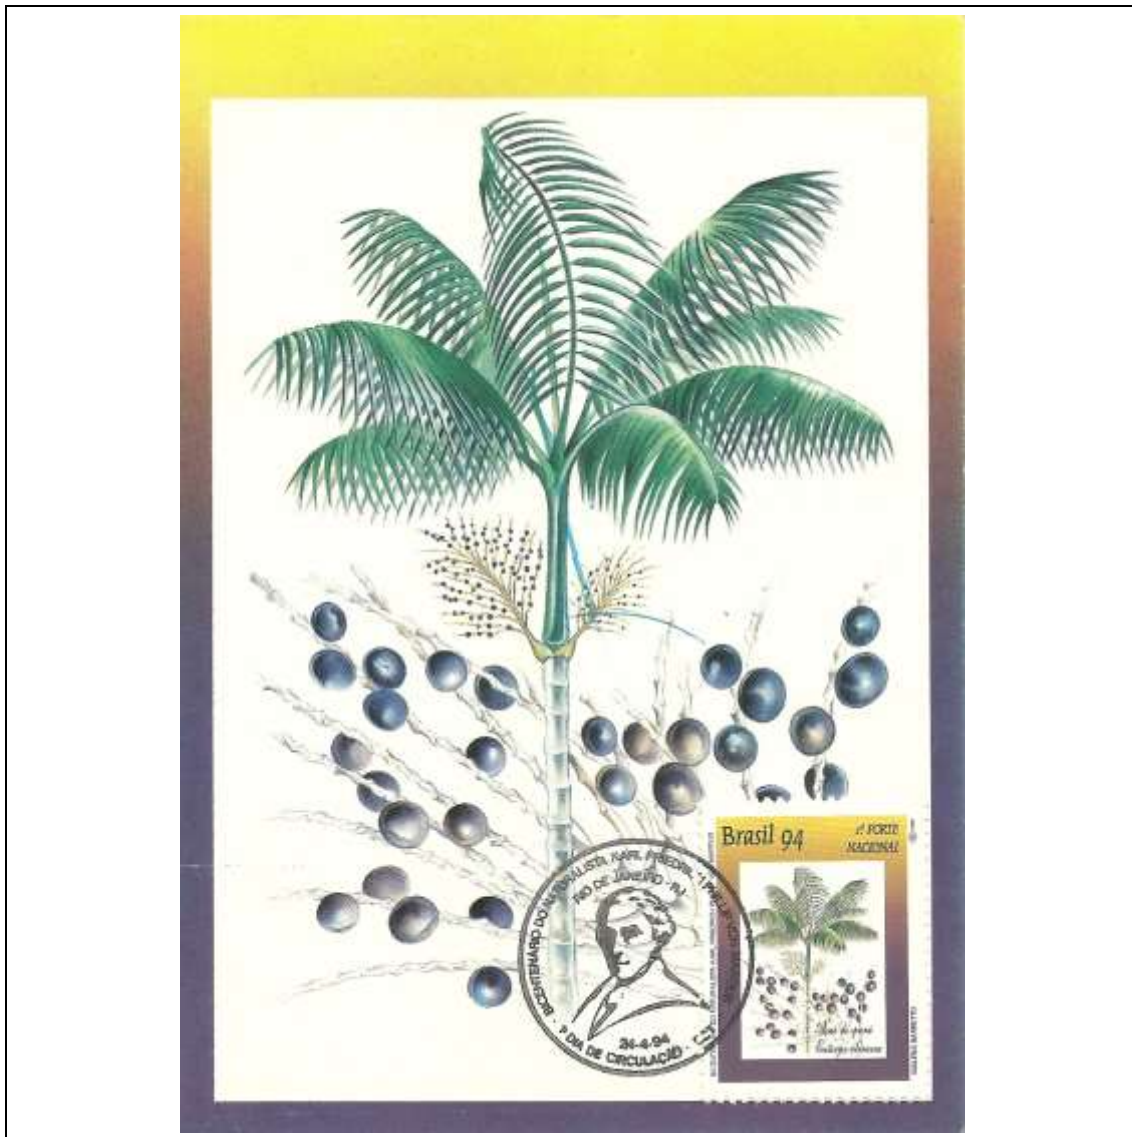

1994

Tema: **Preservação da Flora - 200 Anos do Nascimento do Naturalista Karl Friedrich Phillip Von Martus (1794-1868): Caroba-do-Campo (*Jacaranda paucifoliolata*)**

Data de Emissão	Núm. RHM Selo	Tiragem Cartão-Postal	Dimensões aproximadas	Número RHM Máximo Postal
24/04/1994	C-1890	16000	10,5 x 15 cm	MAX-182
<b>Carimbo (Núm. Zioni) / Local</b>				<b>Cotação R\$</b>
5364 Rio de Janeiro/RJ				30,00
Observações:				