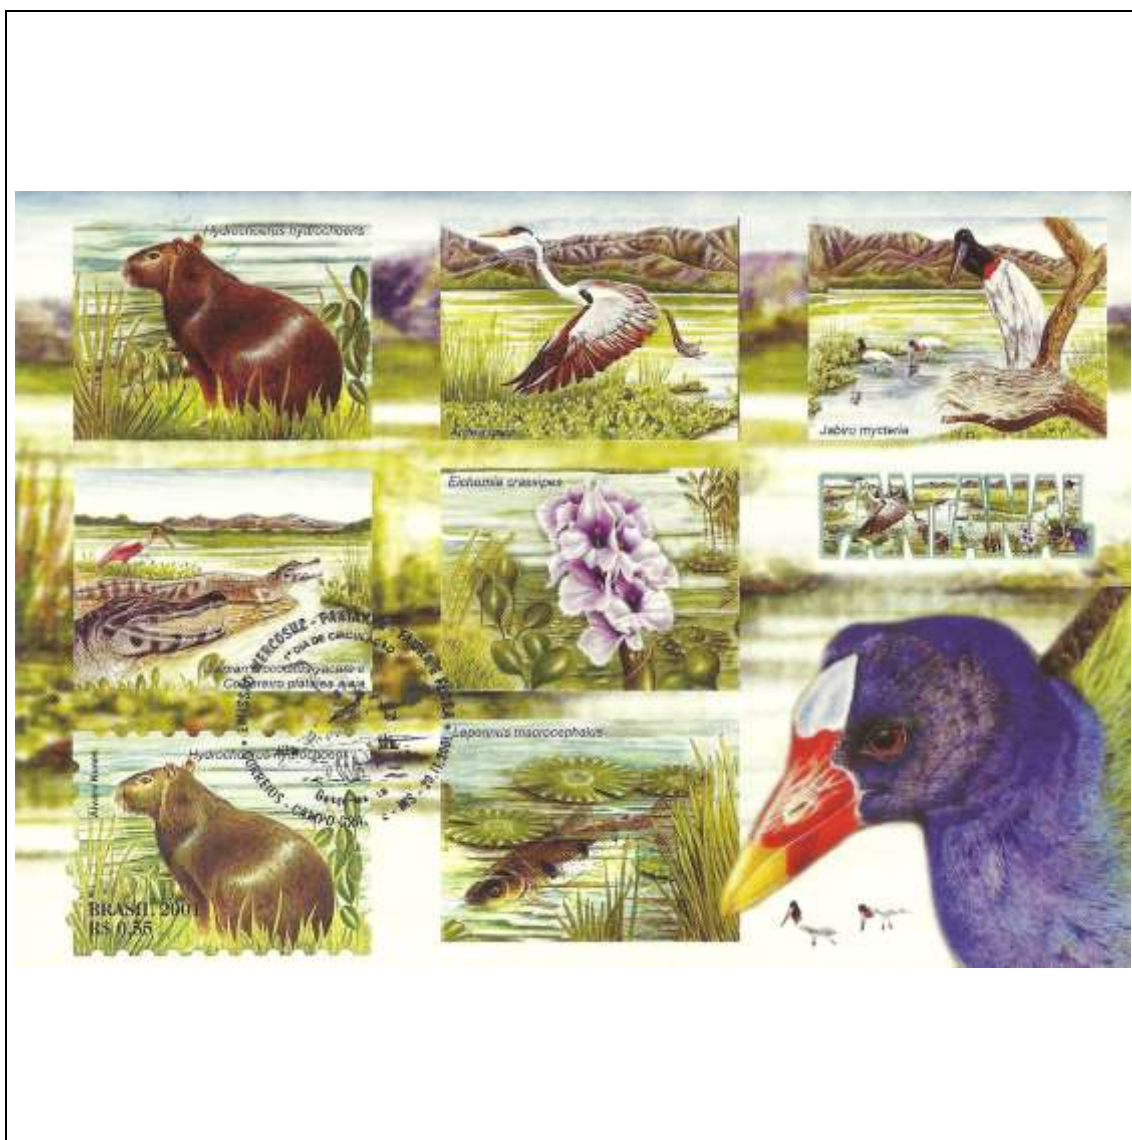

Tema: Pantanal - Fauna e Flora: Capivara (Hydrochoerus hydrochaeris)				
Data de Emissão	Núm. RHM Selo	Tiragem Cartão-Postal	Dimensões aproximadas	Número RHM Máximo Postal
20/11/2001	C-2426	desconhecida	15 x 10,5 cm	MAX-236F
Carimbo (Núm. Zioni) / Local				Cotação R$
7259 Campo Grande/MS				15,00
Observações: Máximo postal inválido: cartão-postal tem múltiplas imagens