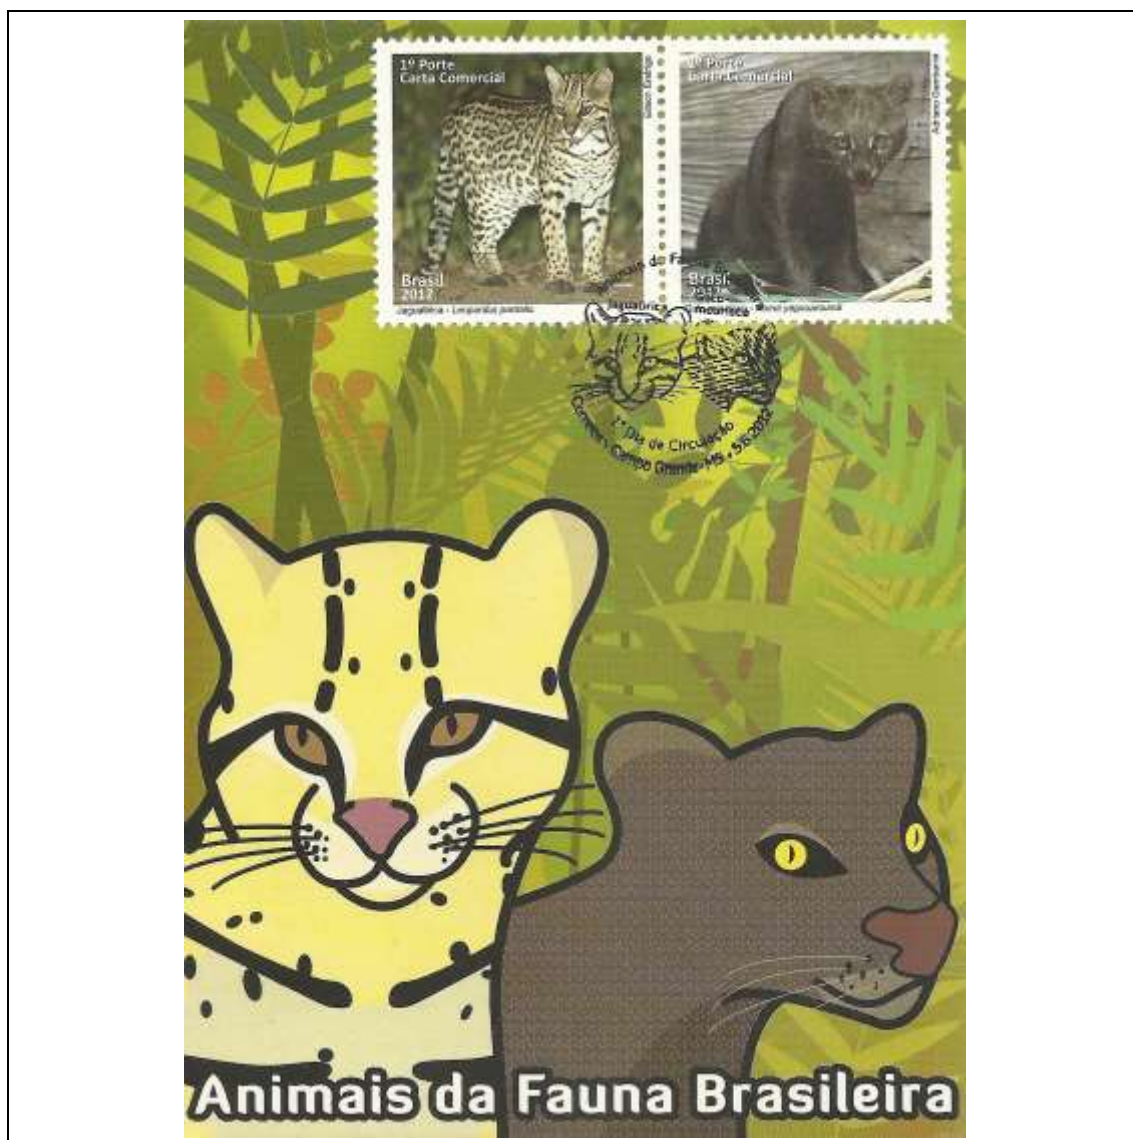

Tema: **Animais da Fauna Brasileira - com os 2 selos**

Data de Emissão	Núm. RHM Selo	Tiragem Cartão-Postal	Dimensões aproximadas	Número RHM Máximo Postal
05/06/2012	C-3217/C-3218	3000	10,5 x 15 cm	MAX-277*
Carimbo (Núm. Zioni) / Local				Cotação R$
9906-A Campo Grande/MS				24,00
9906-B São Luís/MA				24,00
Observações: (*) variante não catalogada no RHM - Máximo postal inválido: com mais selos do que o permitido