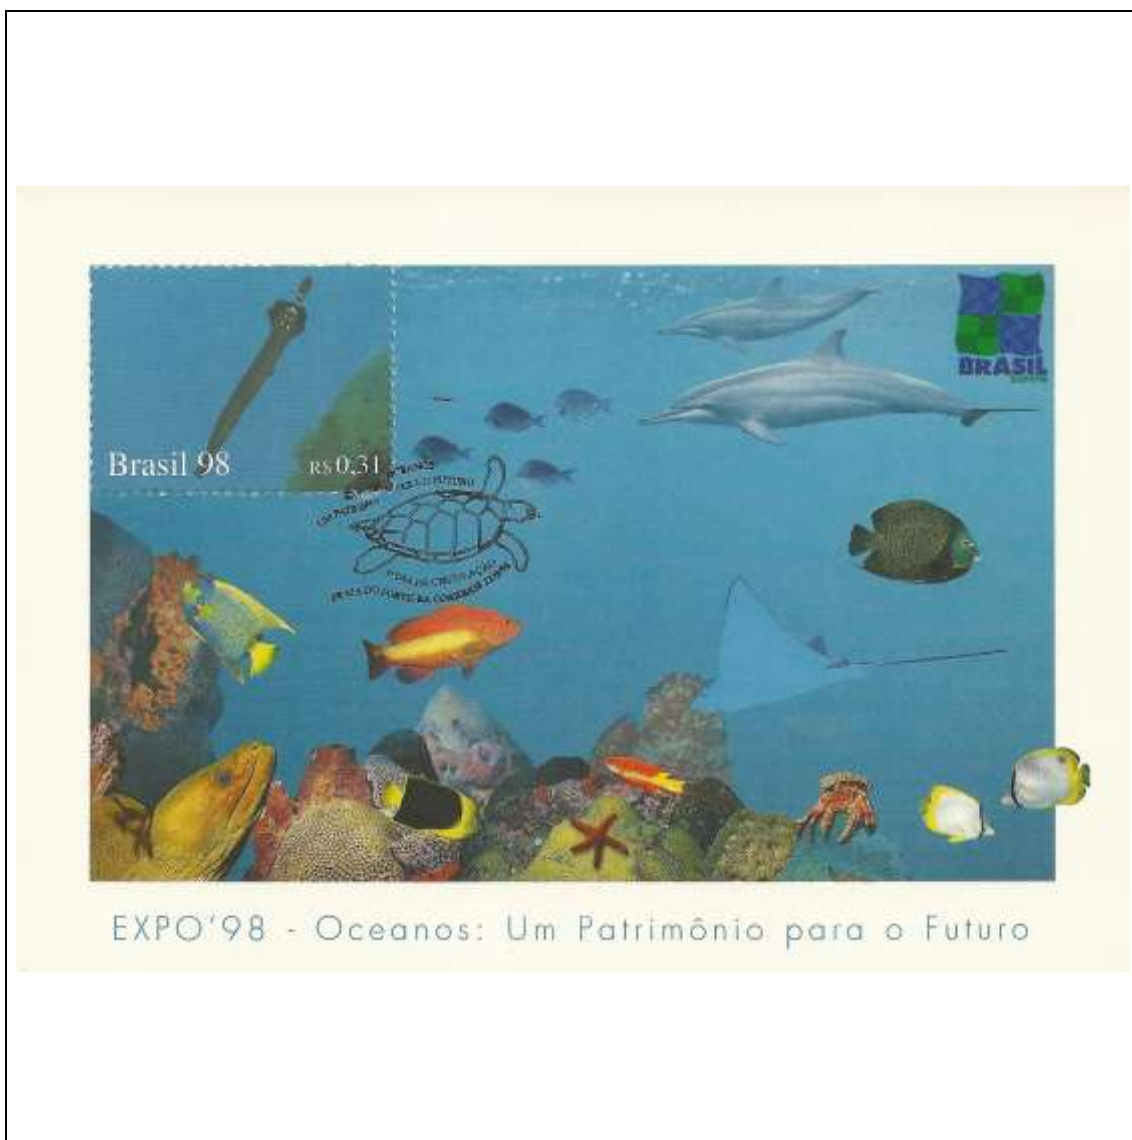

Tema: Expo 98 Oceanos - Um Patrimônio para o Futuro: Coral				
Data de Emissão	Núm. RHM Selo	Tiragem Cartão-Postal	Dimensões aproximadas	Número RHM Máximo Postal
22/05/1998	C-2106	desconhecida	15 x 10,5 cm	MAX-211Q
Carimbo (Núm. Zioni) / Local				Cotação R$
6362-A Praia do Forte/BA				180,00
6362-B Lisboa/Portugal				210,00
Observações: