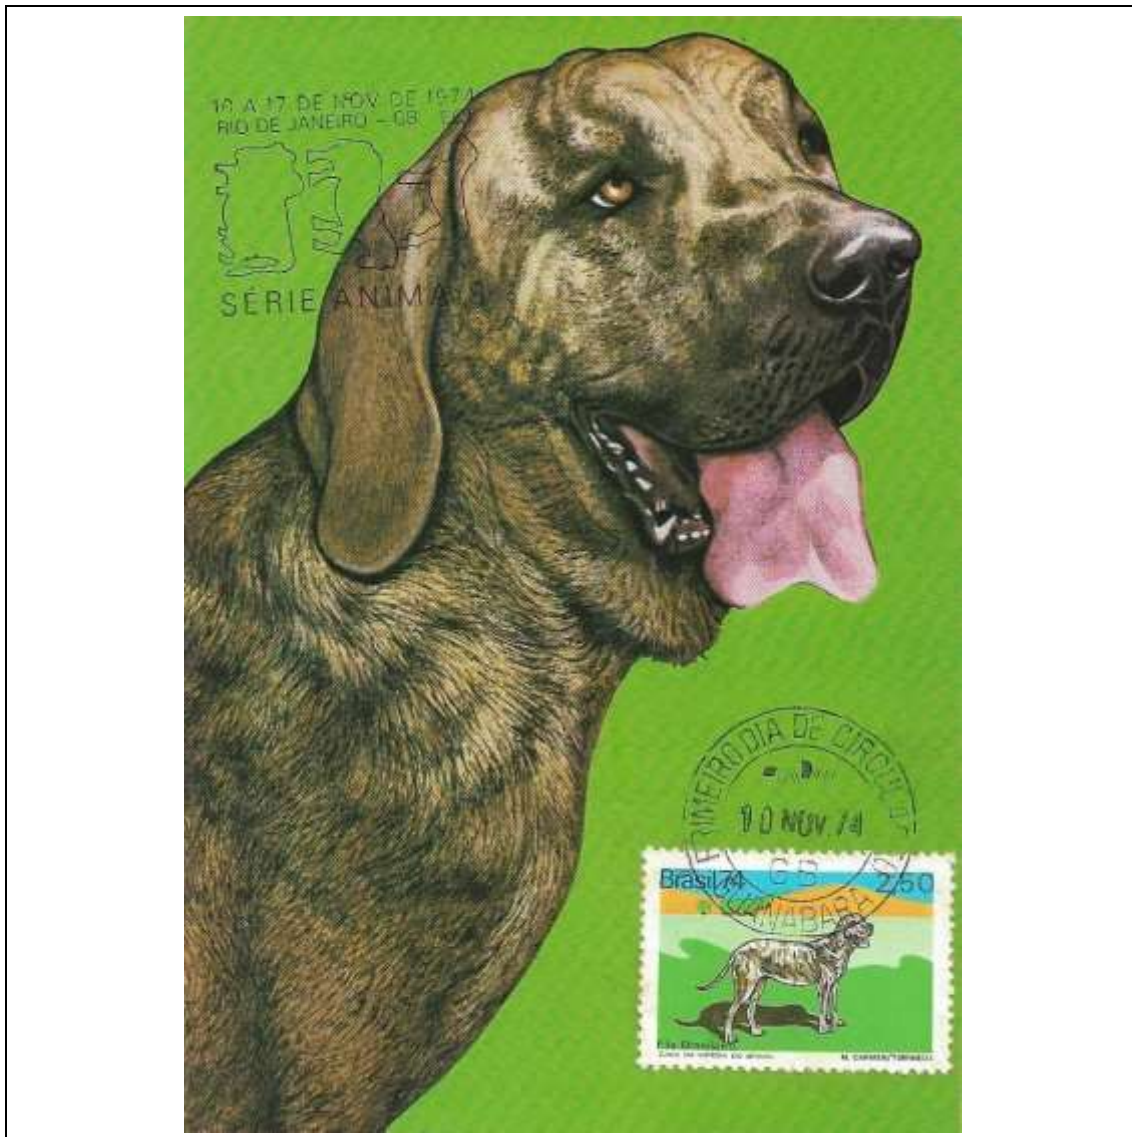

1974

Tema: Animais Brasileiros: Cão Fila Brasileiro				
Data de Emissão	Núm. RHM Selo	Tiragem Cartão-Postal	Dimensões aproximadas	Número RHM Máximo Postal
10/11/1974	C-0866	4775	10,5 x 15 cm	MAX-033
Carimbo (Núm. Zioni) / Local				Cotação R$
2111-A Barretos/SP; 2111-C Campos/RJ; 2111-E Santa Maria/RS; 2111-F Uberaba/MG				1.500,00
2111-B Campo Grande/MT; 2111-D Rio de Janeiro/GB				1.200,00
Outros carimbos PD				720,00
Observações: