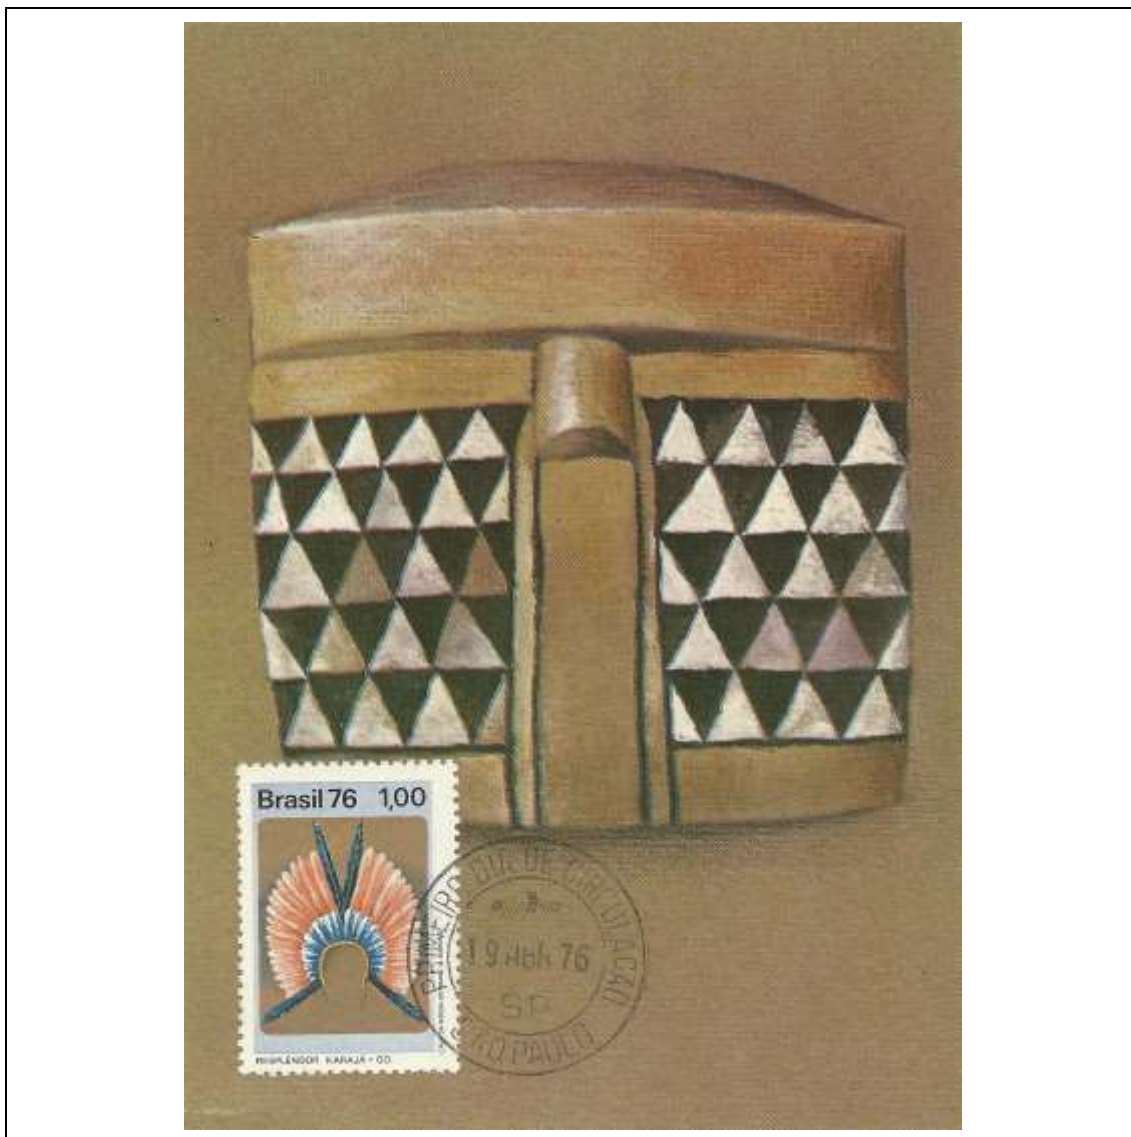

1976

Tema: **Preservação da Cultura Indígena no Brasil: Pintura Corporal Kaiapó - MT/PA**

Data de Emissão	Núm. RHM Selo	Tiragem Cartão-Postal	Dimensões aproximadas	Número RHM Máximo Postal
19/04/1976	C-0927	5000	10,5 x 15 cm	MAX-044*
Carimbo (Núm. Zioni) / Local				Cotação R$
2301-A Belém/PA; 2301-B Brasília/DF; 2301-C Cuiabá/MT; 2301-D Goiania/GO; 2301-E Manaus/AM				48,00
PD Amazonas; PD Pará; PD Noroeste; PD Mato Grosso; PD Brasília; PD Goiás; PD Paraná				36,00
Outros carimbos PD (sem concordância de local)				24,00
Observações: (*) variante não catalogada no RHM - Máximo postal inválido: não existe concordância visual (de tema) entre o selo e o cartão-postal