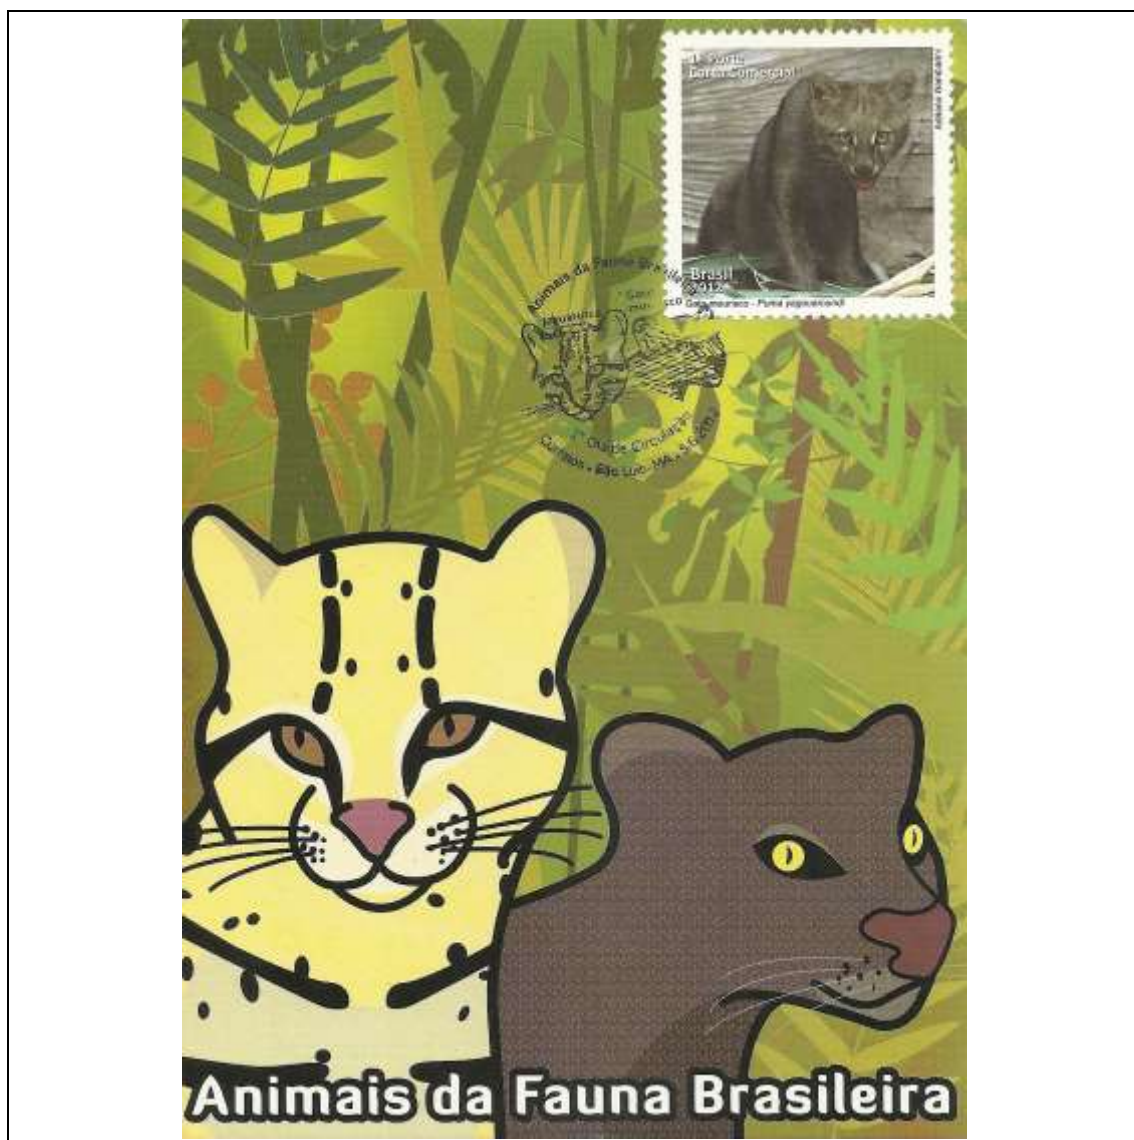

Tema: <b>Animais da Fauna Brasileira: Gato-mourisco</b>				
Data de Emissão	Núm. RHM Selo	Tiragem Cartão-Postal	Dimensões aproximadas	Número RHM Máximo Postal
05/06/2012	C-3217	3000	10,5 x 15 cm	MAX-277
Carimbo (Núm. Zioni) / Local				Cotação R\$
9906-A Campo Grande/MS				18,00
9906-B São Luís/MA				18,00
Observações:				