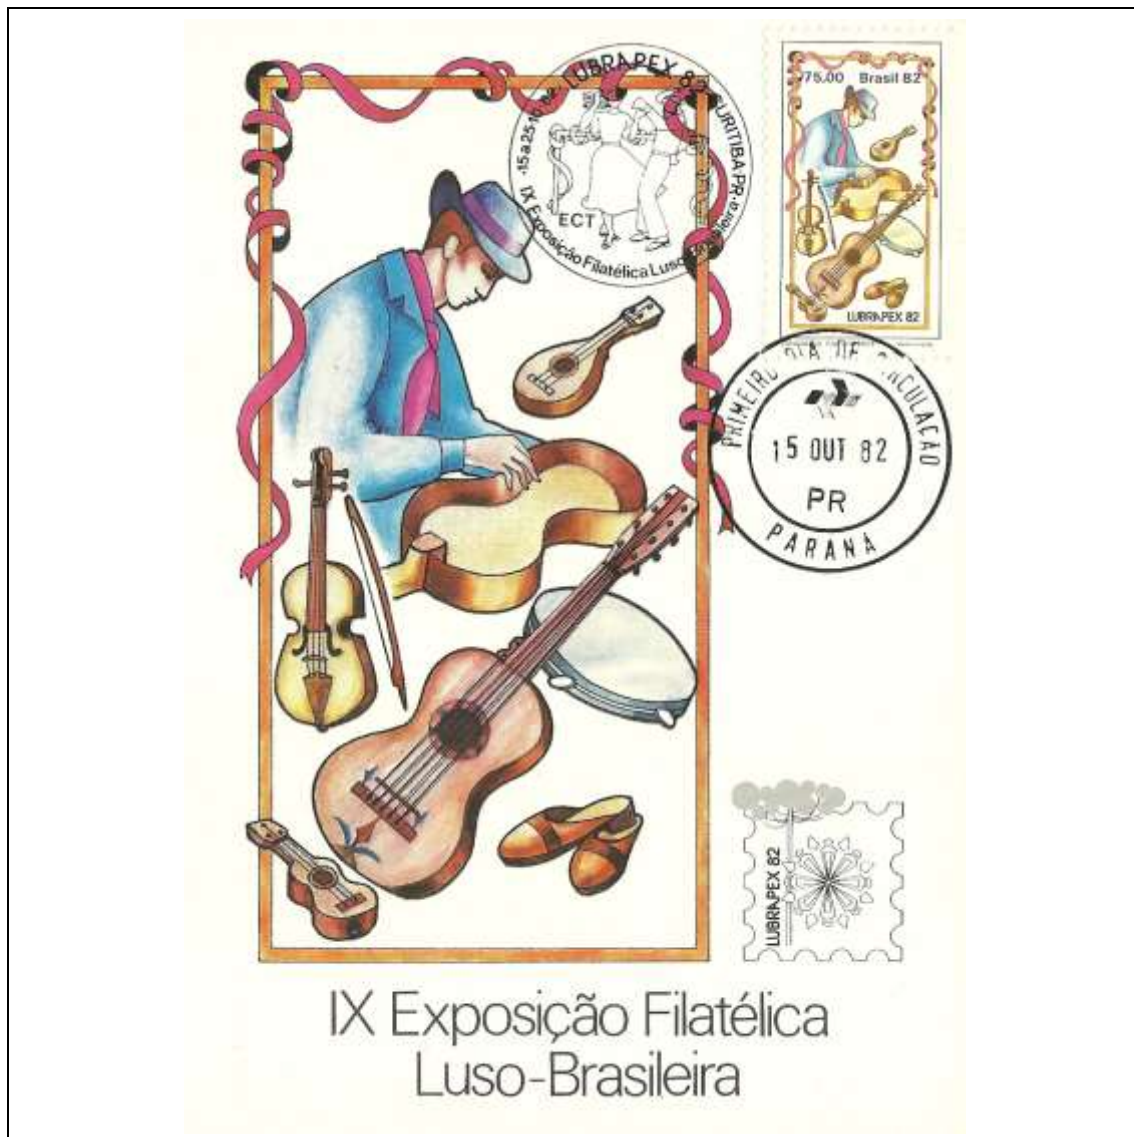

Tema: **Lubrapex 1982 - Fandango Paranaense: Instrumentos Musicais do Fandango (com Viola) - 75,00**

Data de Emissão	Núm. RHM Selo	Tiragem Cartão-Postal	Dimensões aproximadas	Número RHM Máximo Postal
15/10/1982	C-1281	20000	10,5 x 15 cm	MAX-071
Carimbo (Núm. Zioni) / Local				Cotação R$
3637 Curitiba/PR				36,00
PD Paraná				30,00
Outros carimbos PD (sem concordância de local)				18,00
Observações: