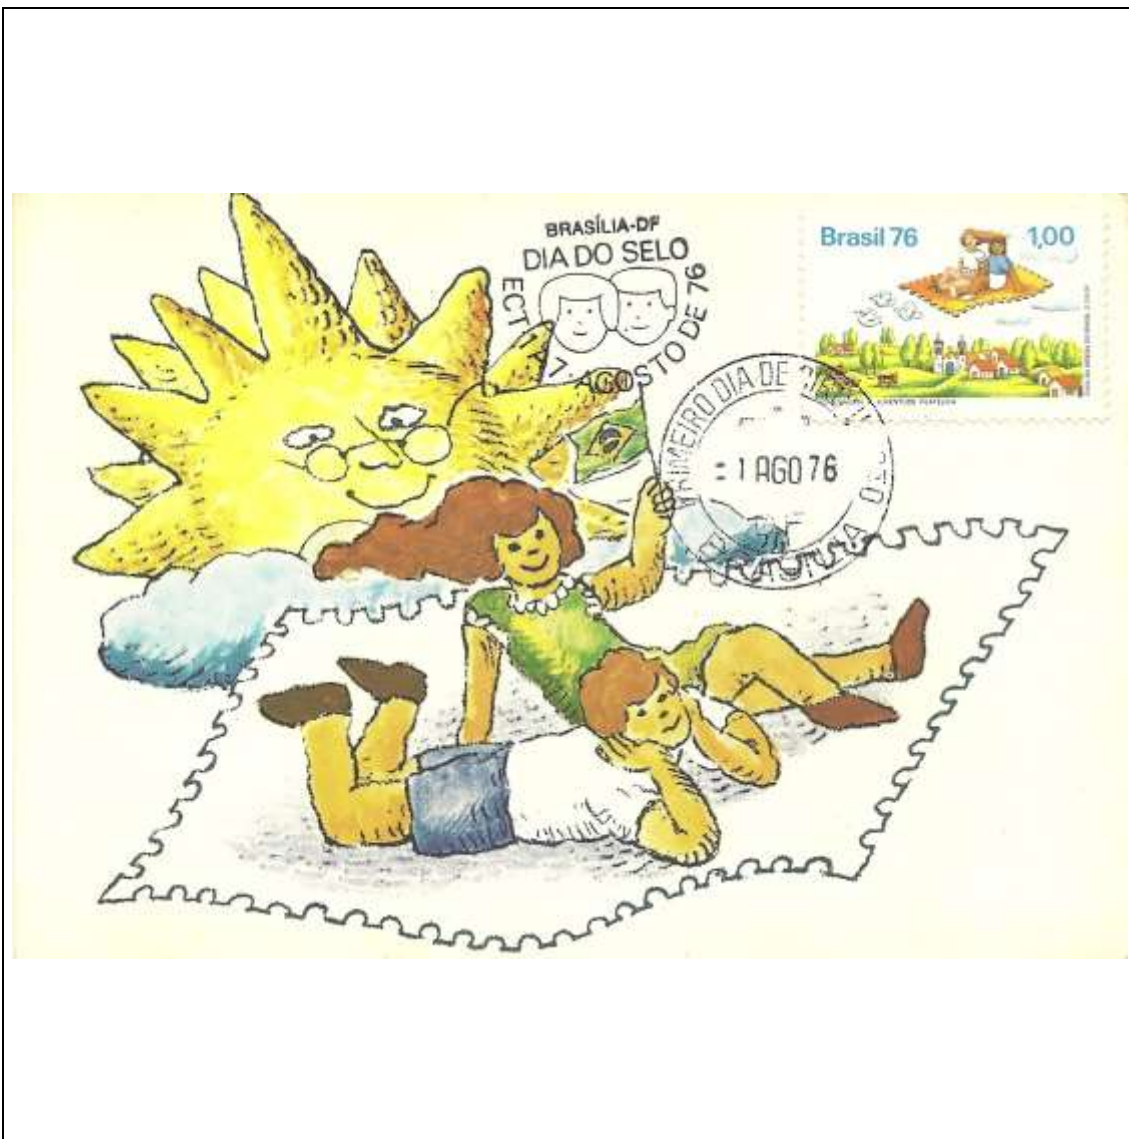

Tema: **Dia do Selo 1976: Tapete-Mágico em Forma de Selo Voando com Duas Crianças**

Data de Emissão	Núm. RHM Selo	Tiragem Cartão-Postal	Dimensões aproximadas	Número RHM Máximo Postal
01/08/1976	C-0946	8000	15 x 10,5 cm	MAX-046
Carimbo (Núm. Zioni) / Local				Cotação R$
2346 (diversas cidades)				42,00
PD Rio de Janeiro				36,00
Outros carimbos PD				36,00
Observações: