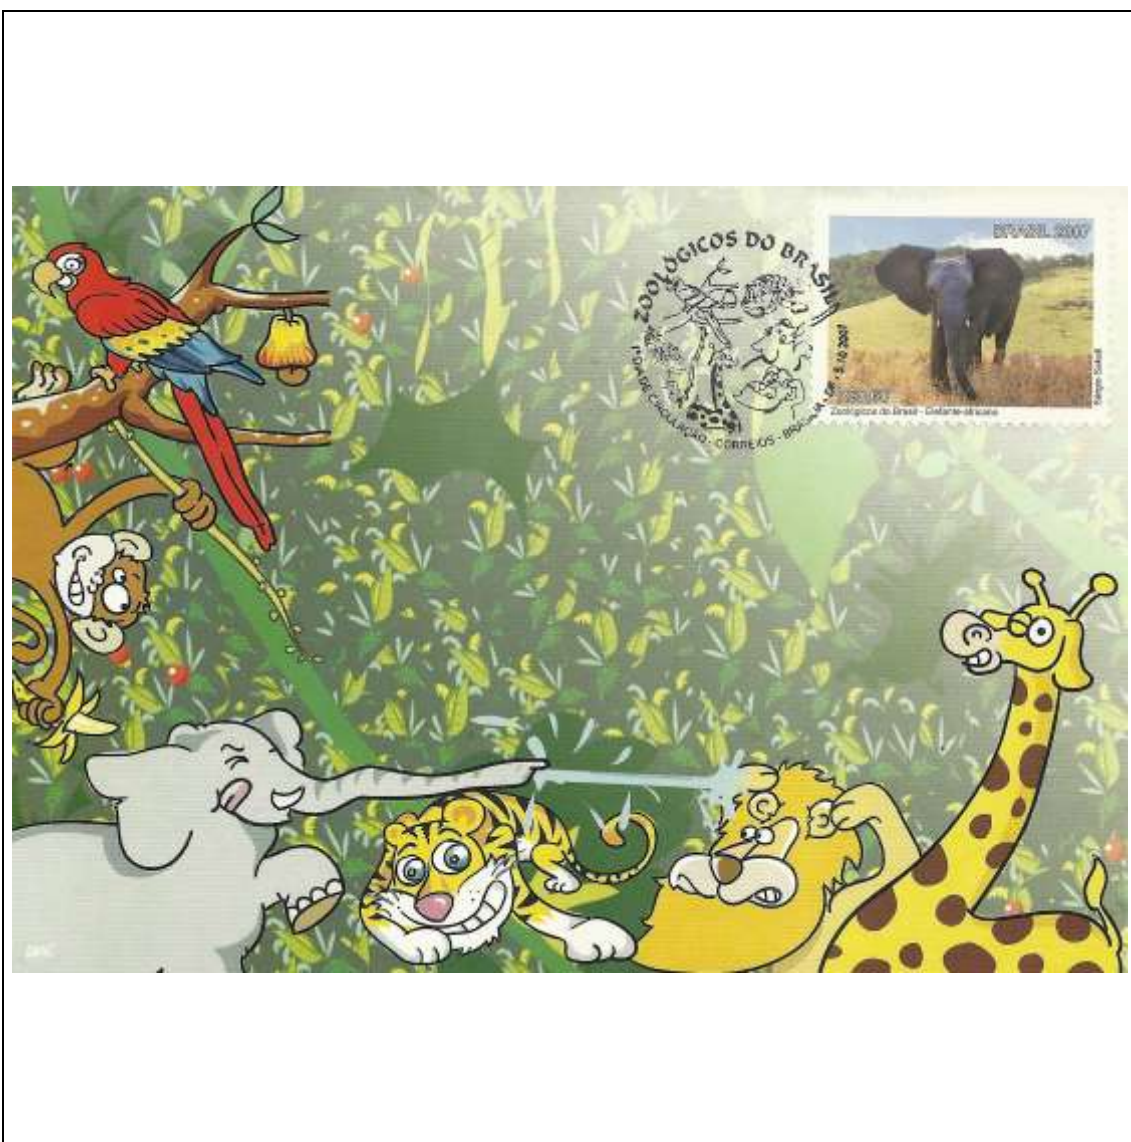

Tema: Zoológicos do Brasil: Elefante Africano

Data de Emissão	Núm. RHM Selo	Tiragem Cartão-Postal	Dimensões aproximadas	Número RHM Máximo Postal
05/10/2007	C-2714	11000	15 x 10,5 cm	MAX-259B
Carimbo (Núm. Zioni) / Local				Cotação R$
8537 Bauru/SP, Belo Horizonte/MG, Curitiba/PR, Porto Alegre/RS, Rio de Janeiro/RJ, São Paulo/SP, São José/SC, Vitória/ES				15,00
8537 Belém/PA, Boa Vista/RR, Brasília/DF, Campo Grande/MS, Cuiabá/MT, Goiânia/GO, Macapá/AP, Manaus/AM, Palmas/TO, Porto Velho/RO, Rio Branco/AC				15,00
8537 Aracaju/SE, Fortaleza/CE, João Pessoa/PB, Maceió/AL, Natal/RN, Recife/PE, Salvador/BA, São Luís/MA, Teresina/PI				15,00
Observações: Máximo postal inválido: cartão-postal tem múltiplas imagens. O cartão-postal foi disponibilizado para venda em 09/07/2007, conforme informações cedidas pelo filatelias Sérgio Eduardo Sakall