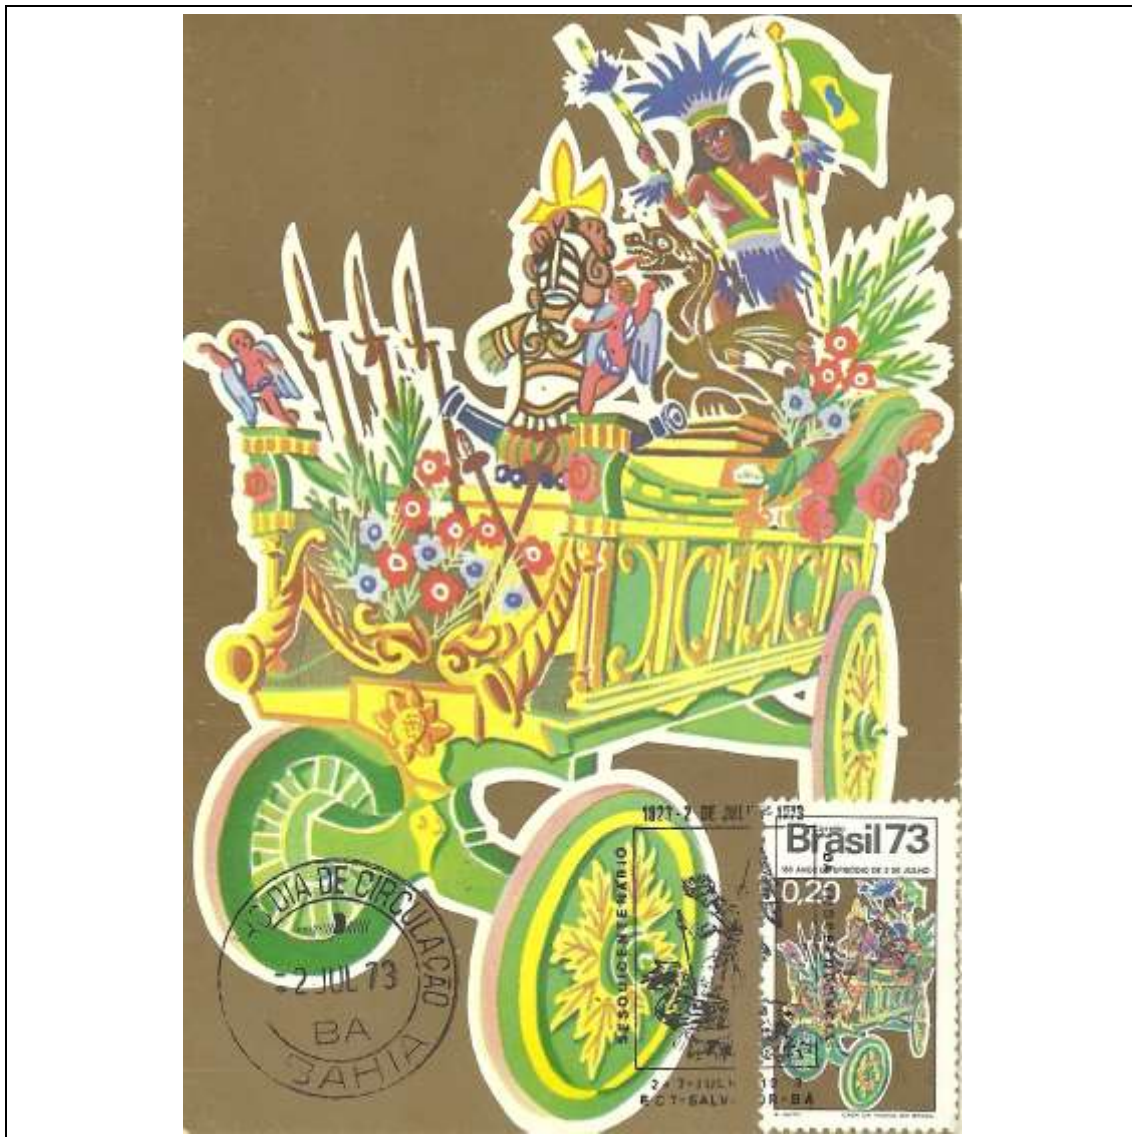

1973

Tema: **Acontecimentos Históricos - 150 Anos da Libertação da Bahia: Carreta do Caboclo e da Cabocla**

Data de Emissão	Núm. RHM Selo	Tiragem Cartão-Postal	Dimensões aproximadas	Número RHM Máximo Postal
02/07/1973	C-0785	5000	10,5 x 15 cm	MAX-005
Carimbo (Núm. Zioni) / Local				Cotação R$
1905 Salvador/BA				210,00
PD Bahia				150,00
Outros carimbos PD (sem concordância de local)				102,00
Observações: