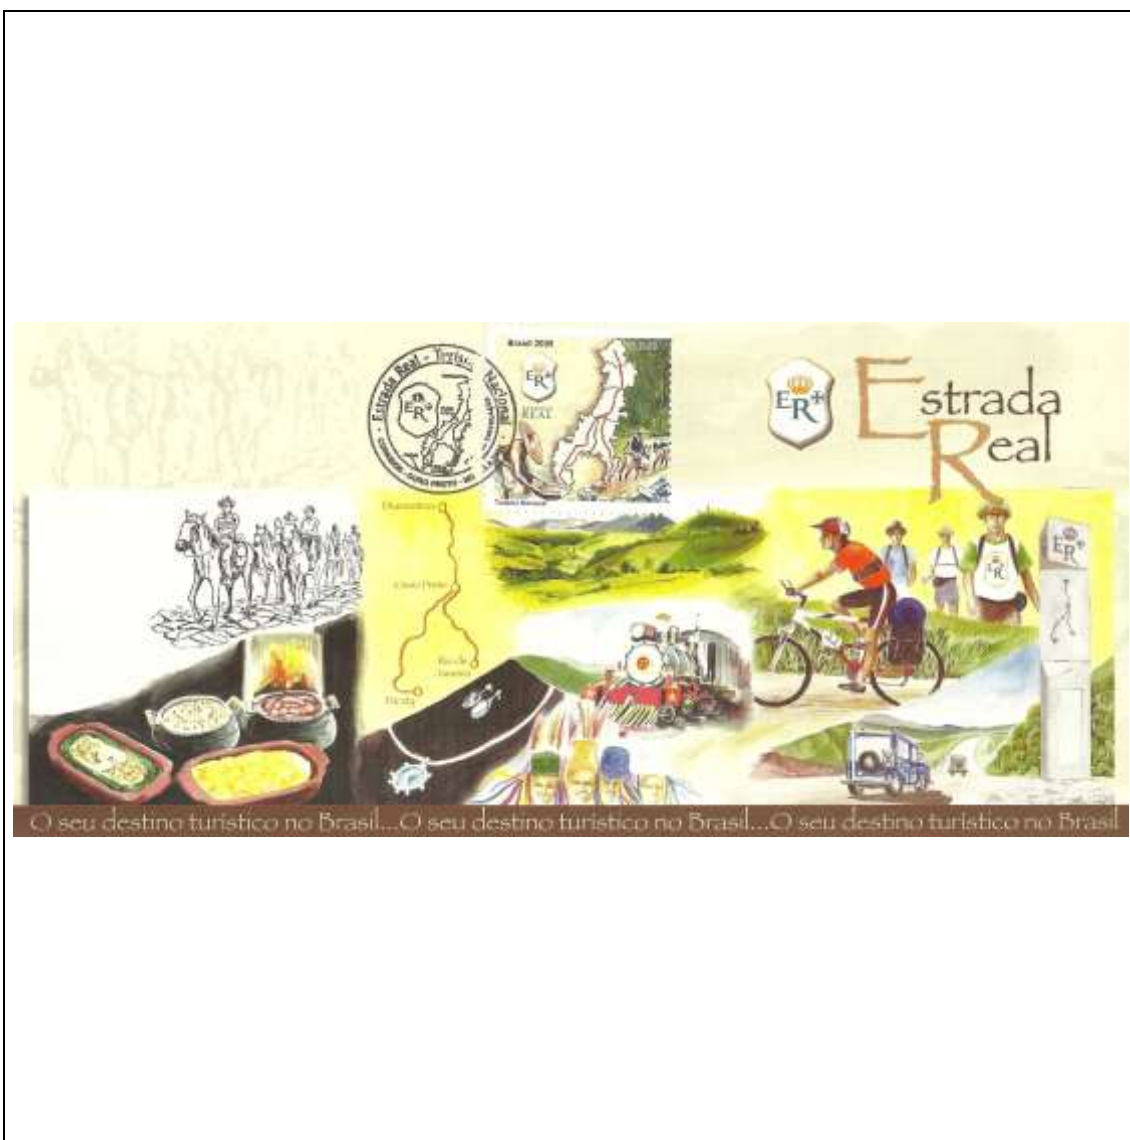

Tema: **Turismo Nacional - Estrada Real: Emblema da Estrada Real, Mapa, Garimpeiro e Tropeiros - cartão-postal gastronomia**

Data de Emissão	Núm. RHM Selo	Tiragem Cartão-Postal	Dimensões aproximadas	Número RHM Máximo Postal
13/08/2005	C-2623	5000	22,5 x 10,5 cm	MAX-252A
Carimbo (Núm. Zioni) / Local				Cotação R$
8082 Ouro Preto/MG				18,00
8093-A Ouro Preto/MG; 8093-B Diamantina/MG; 8093-C Tiradentes/MG; 8093-D São João Del Rey/MG				18,00
8093-E Cunha/SP; 8093-F Paraty/RJ; 8093-G Rio de Janeiro/RJ; 8093-H Petrópolis/RJ; 8093-I Ouro Preto/MG				18,00
Observações: Máximo postal inválido: cartão-postal é maior do que o permitido