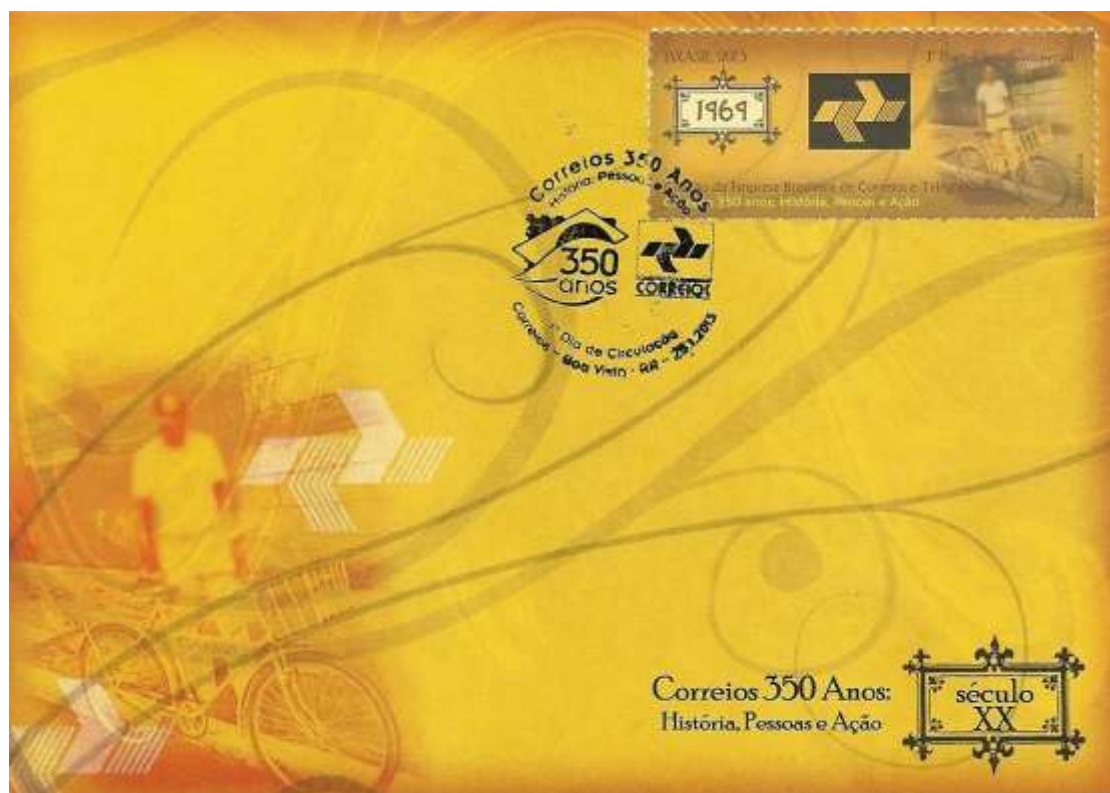

2013

Tema: **Correios 350 Anos: Criação da Empresa Brasileira de Correios e Telégrafos - Bicicleta (1969)**

Data de Emissão	Núm. RHM Selo	Tiragem Cartão-Postal	Dimensões aproximadas	Número RHM Máximo Postal
25/01/2013	C-3266	50000	15 x 10,5 cm	MAX-283
Carimbo (Núm. Zioni) / Local				Cotação R$
Brasília/DF				24,00
Demais cidades				18,00
Observações: