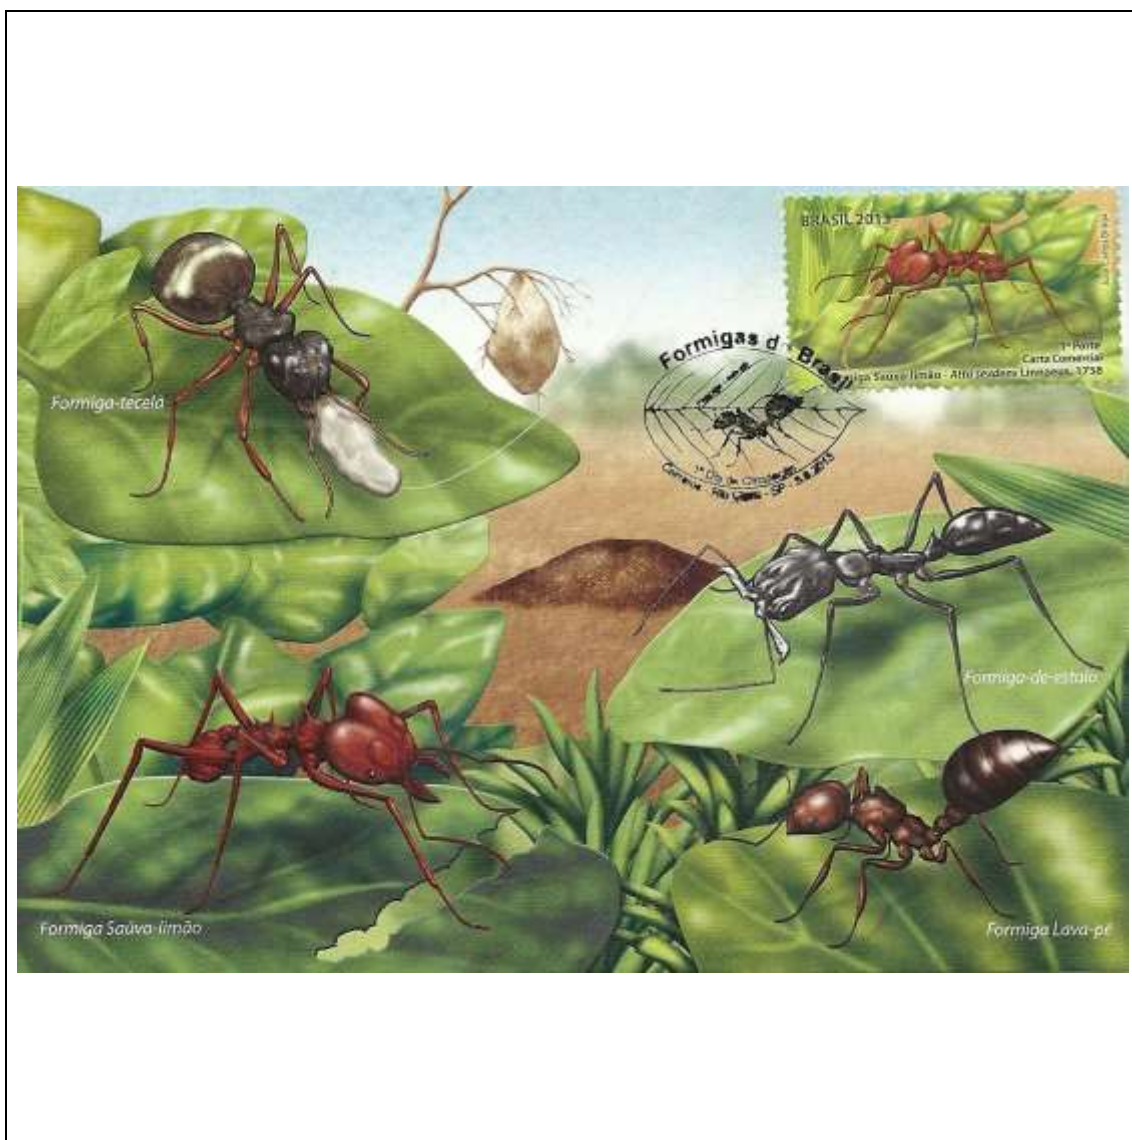

Tema: Formigas do Brasil: Formiga Saúva-Limão

Data de Emissão	Núm. RHM Selo	Tiragem Cartão-Postal	Dimensões aproximadas	Número RHM Máximo Postal
05/06/2013	C-3282	13000	15 x 10,5 cm	MAX-286B
Carimbo (Núm. Zioni) / Local				Cotação R$
São Paulo/SP				18,00
Rio Claro/SP				24,00
Observações: