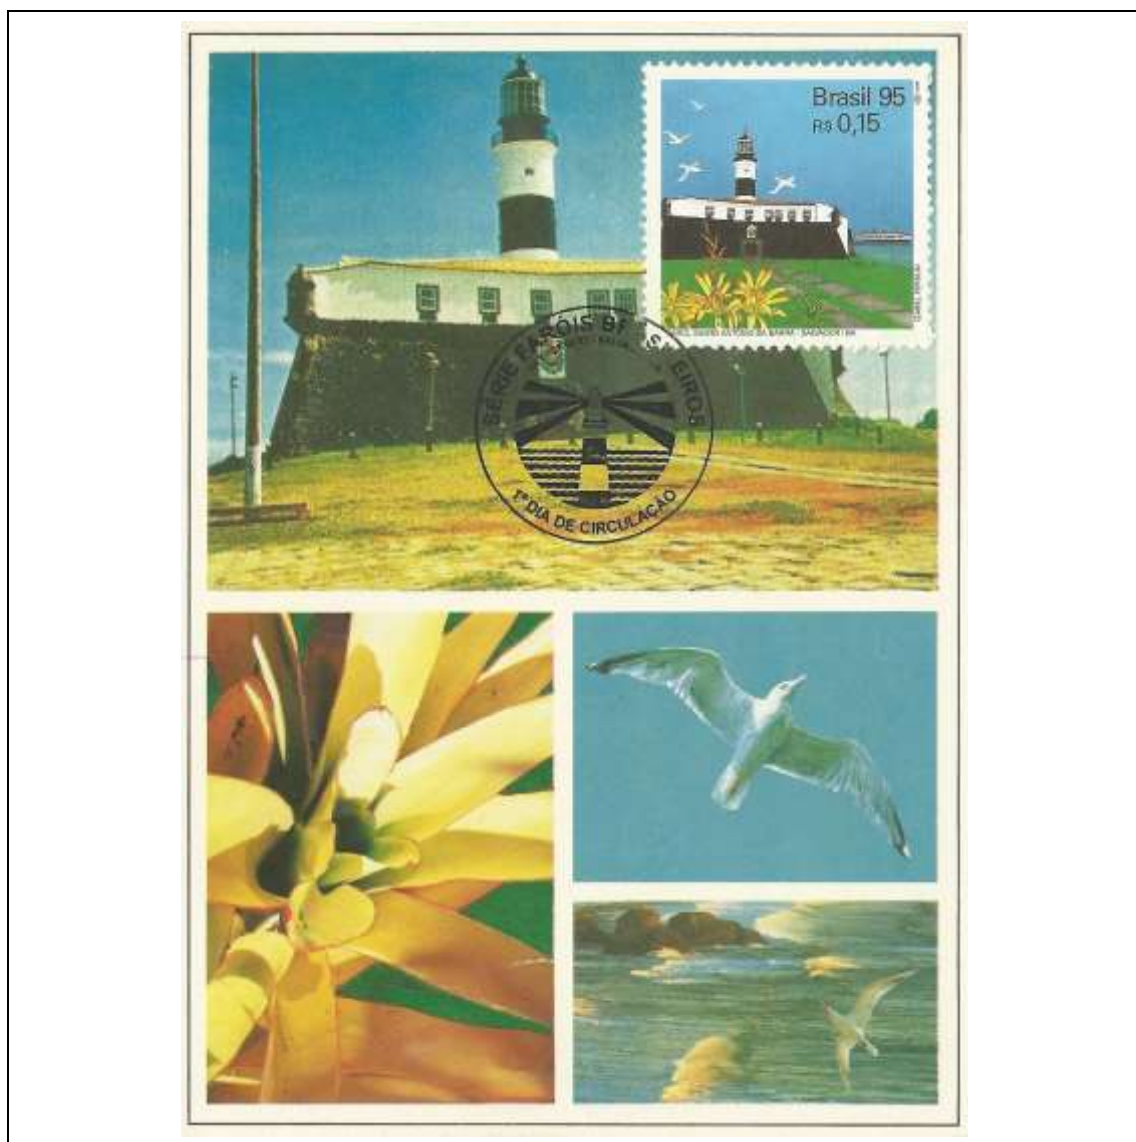

1995

Tema: Faróis Brasileiros: Farol de Santo Antônio da Barra, Salvador/BA				
Data de Emissão	Núm. RHM Selo	Tiragem Cartão-Postal	Dimensões aproximadas	Número RHM Máximo Postal
28/09/1995	C-1962	12000	10,5 x 15 cm	MAX-201
Carimbo (Núm. Zioni) / Local				Cotação R$
5660-C Salvador/BA				24,00
5660-B Olinda/PE; 5660-A Cururupu/MA				18,00
Observações: Máximo postal inválido: cartão-postal tem múltiplas imagens