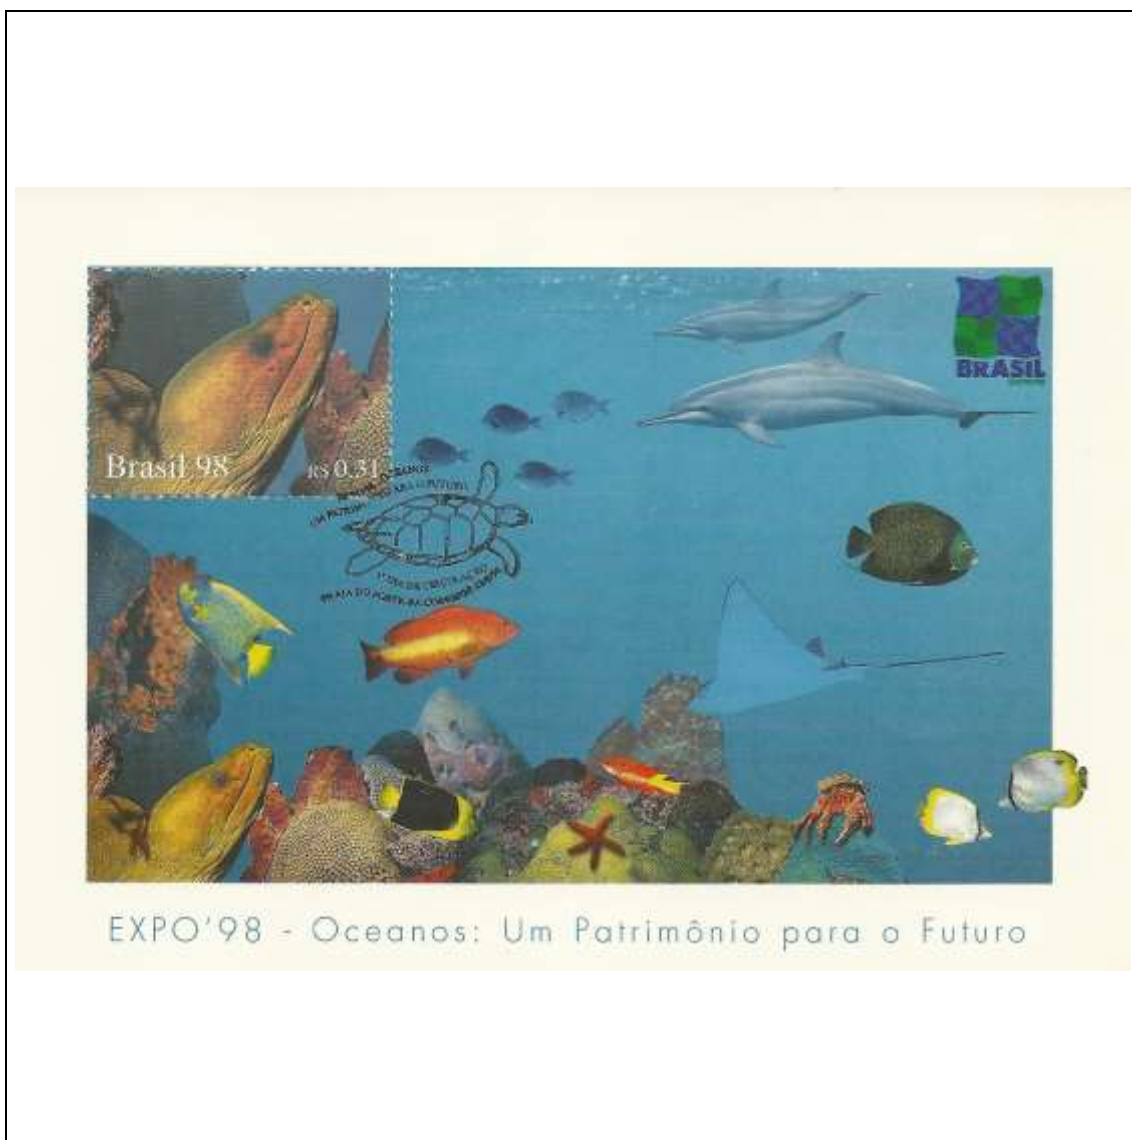

Tema: Expo 98 Oceanos - Um Patrimônio para o Futuro: Peixe Enguia e Coral				
Data de Emissão	Núm. RHM Selo	Tiragem Cartão-Postal	Dimensões aproximadas	Número RHM Máximo Postal
22/05/1998	C-2107	desconhecida	15 x 10,5 cm	MAX-211R
Carimbo (Núm. Zioni) / Local				Cotação R$
6362-A Praia do Forte/BA				180,00
6362-B Lisboa/Portugal				210,00
Observações: