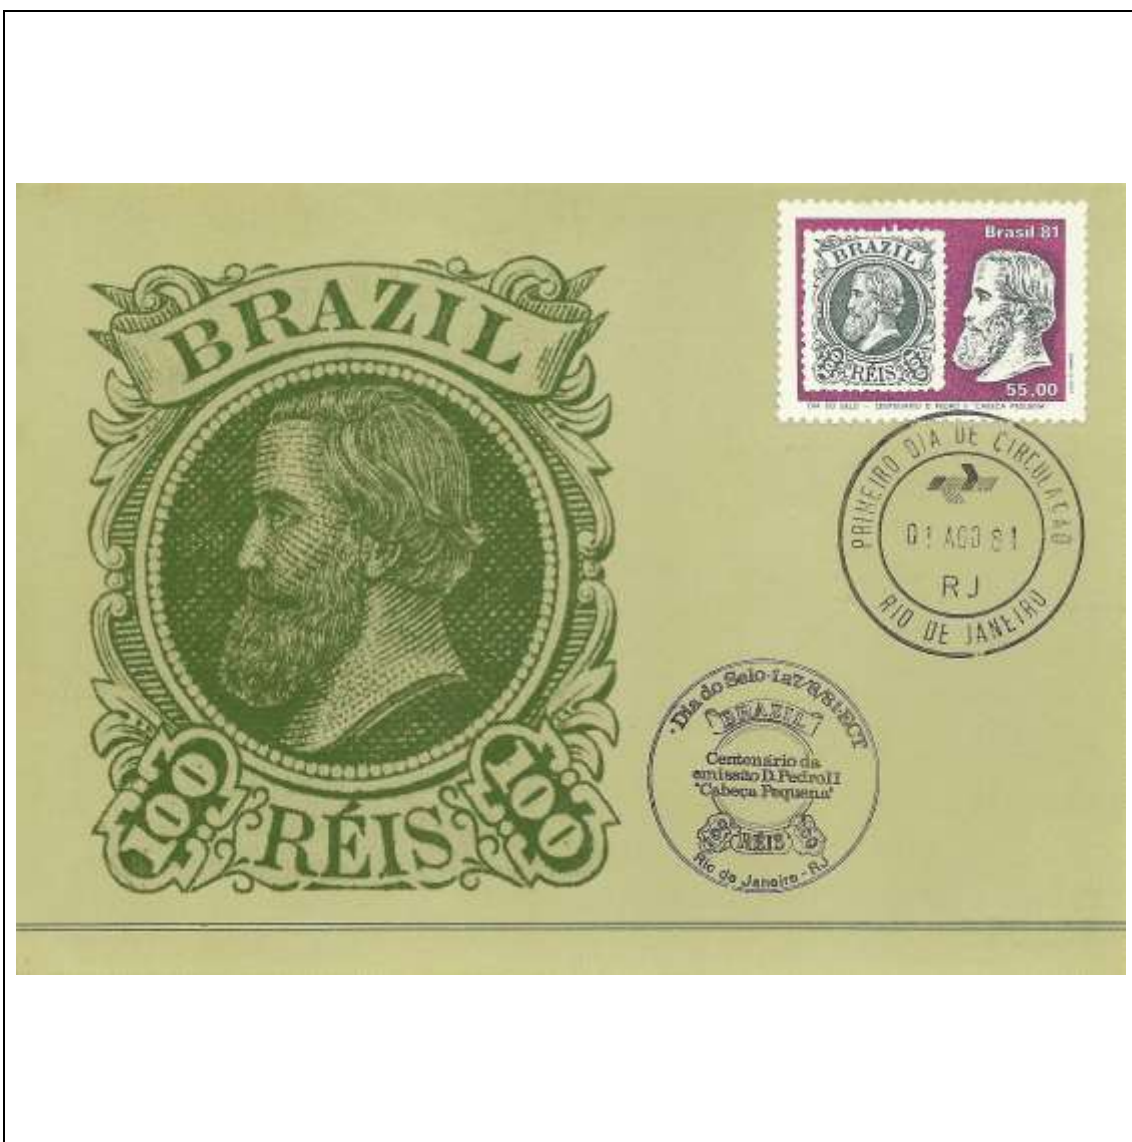

Tema: **Dia do Selo 1981 - 100 Anos da Emissão do Selo Dom Pedro II Cabeça Pequena: Selo de 100 Réis**

Data de Emissão	Núm. RHM Selo	Tiragem Cartão-Postal	Dimensões aproximadas	Número RHM Máximo Postal
01/08/1981	C-1211	50000	15 x 10,5 cm	MAX-067
Carimbo (Núm. Zioni) / Local				Cotação R$
3473 (diversas cidades)				150,00
PD Rio de Janeiro				120,00
Outros carimbos PD				90,00
Observações: