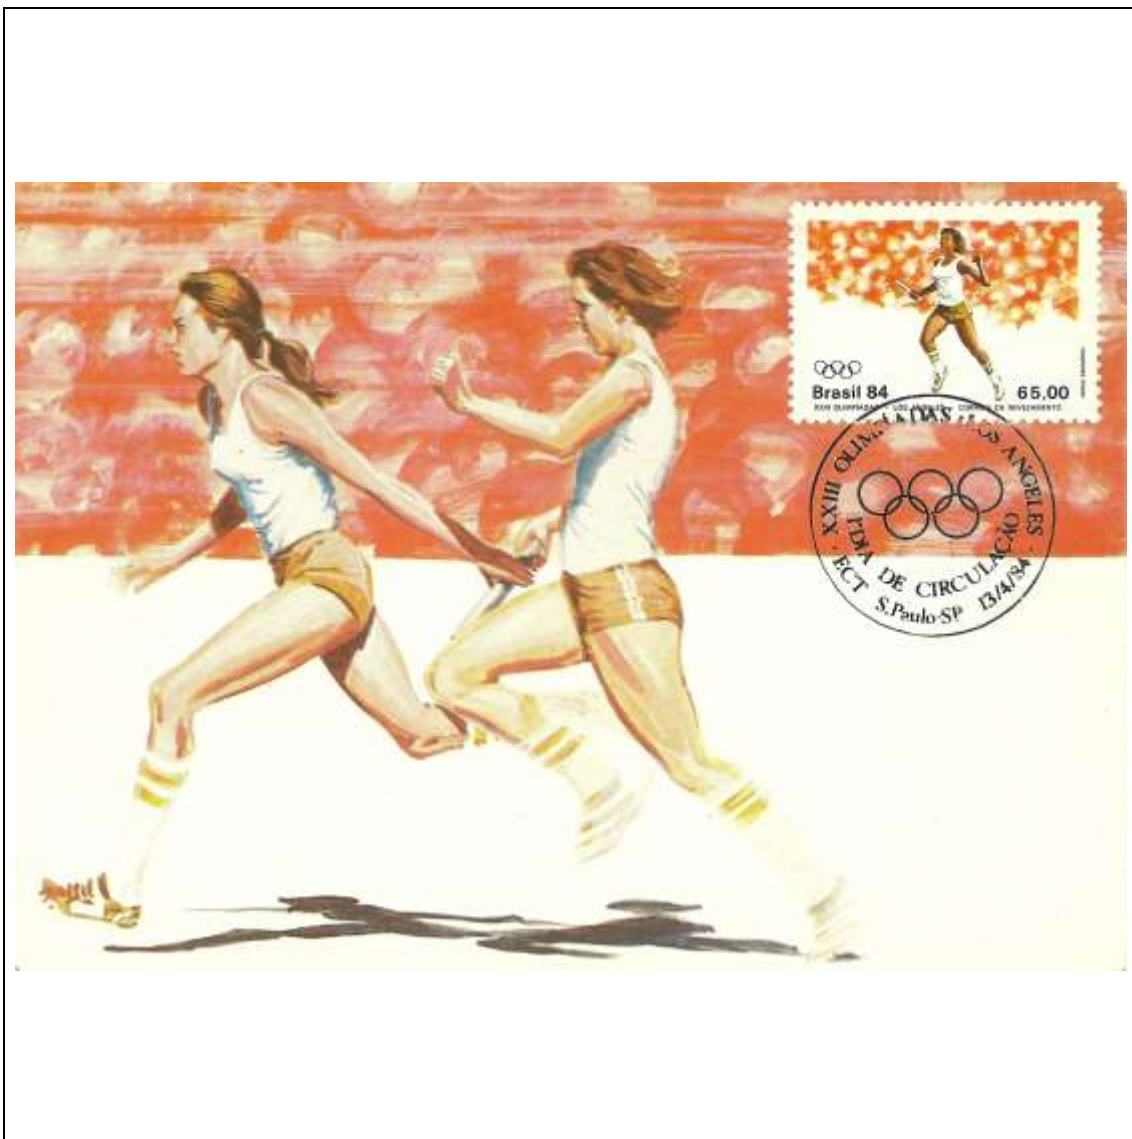

1984

Tema: Jogos Olímpicos 1984, Los Angeles - Atletismo: Corrida de Revezamento				
Data de Emissão	Núm. RHM Selo	Tiragem Cartão-Postal	Dimensões aproximadas	Número RHM Máximo Postal
13/04/1984	C-1380	30000	15 x 10,5 cm	MAX-088
Carimbo (Núm. Zioni) / Local				Cotação R$
3838 São Paulo/SP				36,00
Observações: