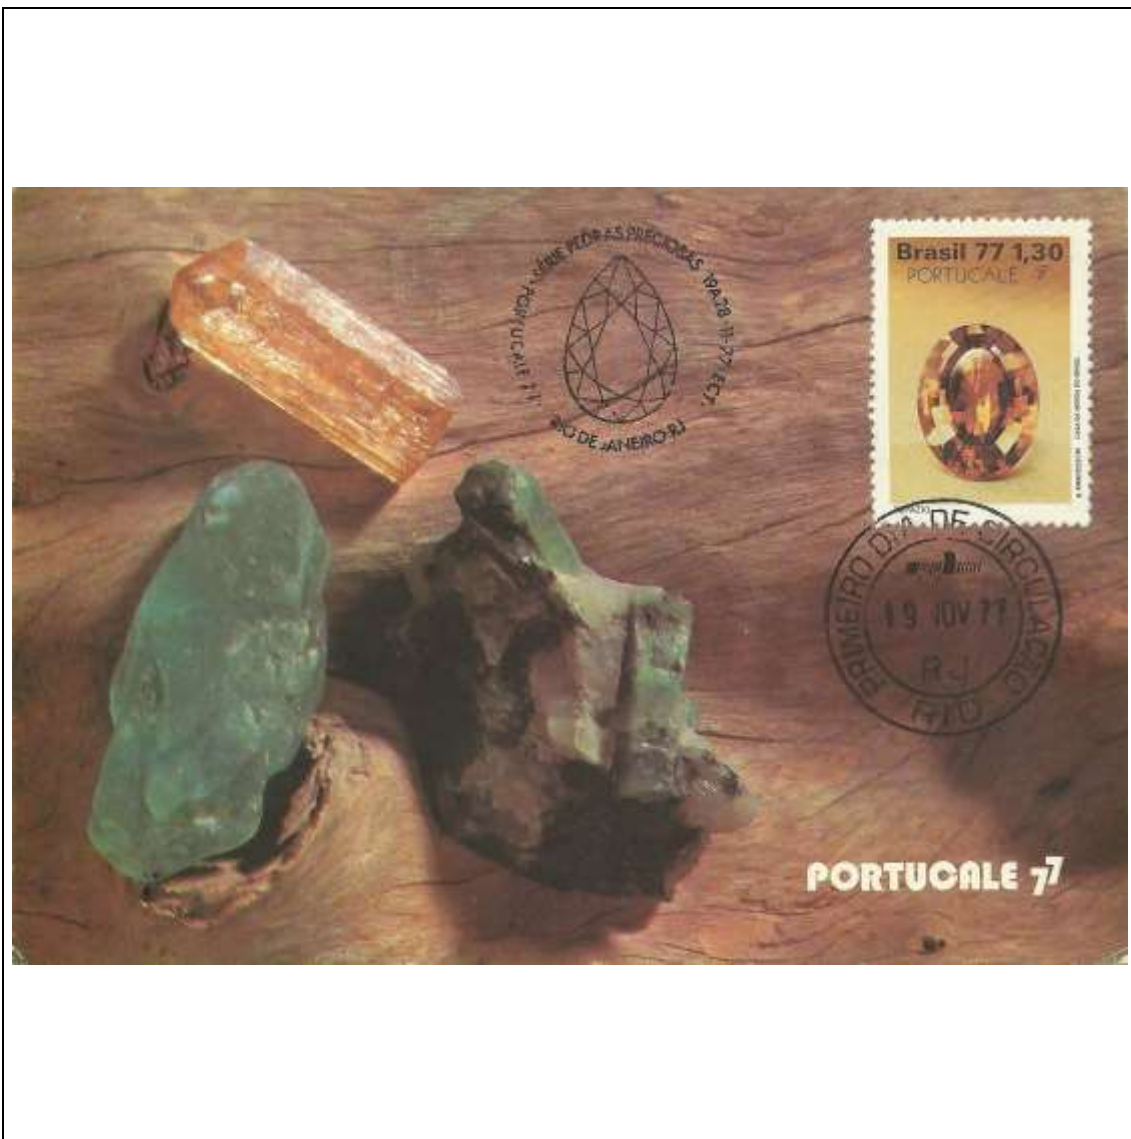

1977

Tema: Pedras Preciosas - Exposição Portucale 1977: Topázio				
Data de Emissão	Núm. RHM Selo	Tiragem Cartão-Postal	Dimensões aproximadas	Número RHM Máximo Postal
19/11/1977	C-1016	20000	15 x 10,5 cm	MAX-056A
Carimbo (Núm. Zioni) / Local				Cotação R$
2579-A Belo Horizonte/MG; 2579-B Goiania/GO; 2579-C Rio de Janeiro/RJ; 2579-D Salvador/BA; 2579-E Porto/Portugal; 2580 Porto/Portugal				42,00
PD Minas Gerais; PG Goiás; PD Rio de Janeiro; PD Salvador				30,00
Outros carimbos PD (sem concordância de local)				18,00
Observações: