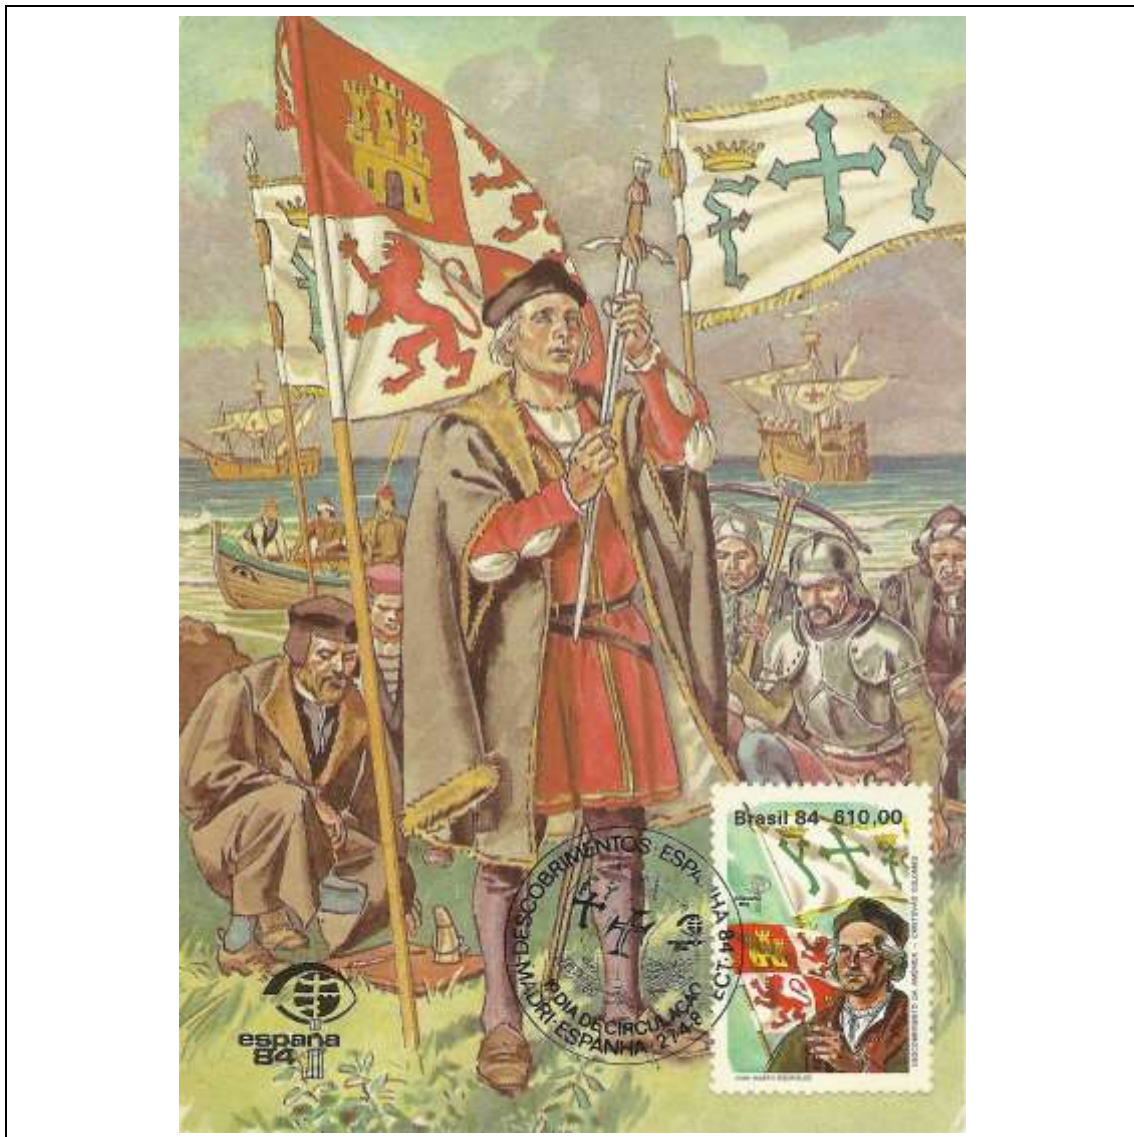

**Tema: Descobrimento das Américas e do Brasil - Exposição Filatélica Espanha 1984: Pedro Álvares Cabral**

Data de Emissão	Núm. RHM Selo	Tiragem Cartão-Postal	Dimensões aproximadas	Número RHM Máximo Postal
27/04/1984	C-1387	40000	10,5 x 15 cm	MAX-092
<b>Carimbo (Núm. Zioni) / Local</b>				<b>Cotação R\$</b>
3844-A Madri/Espanha; 3843-A Madri/Espanha				36,00
3844-B Rio de Janeiro/RJ; 3843-B Rio de Janeiro/RJ				30,00
Observações:				