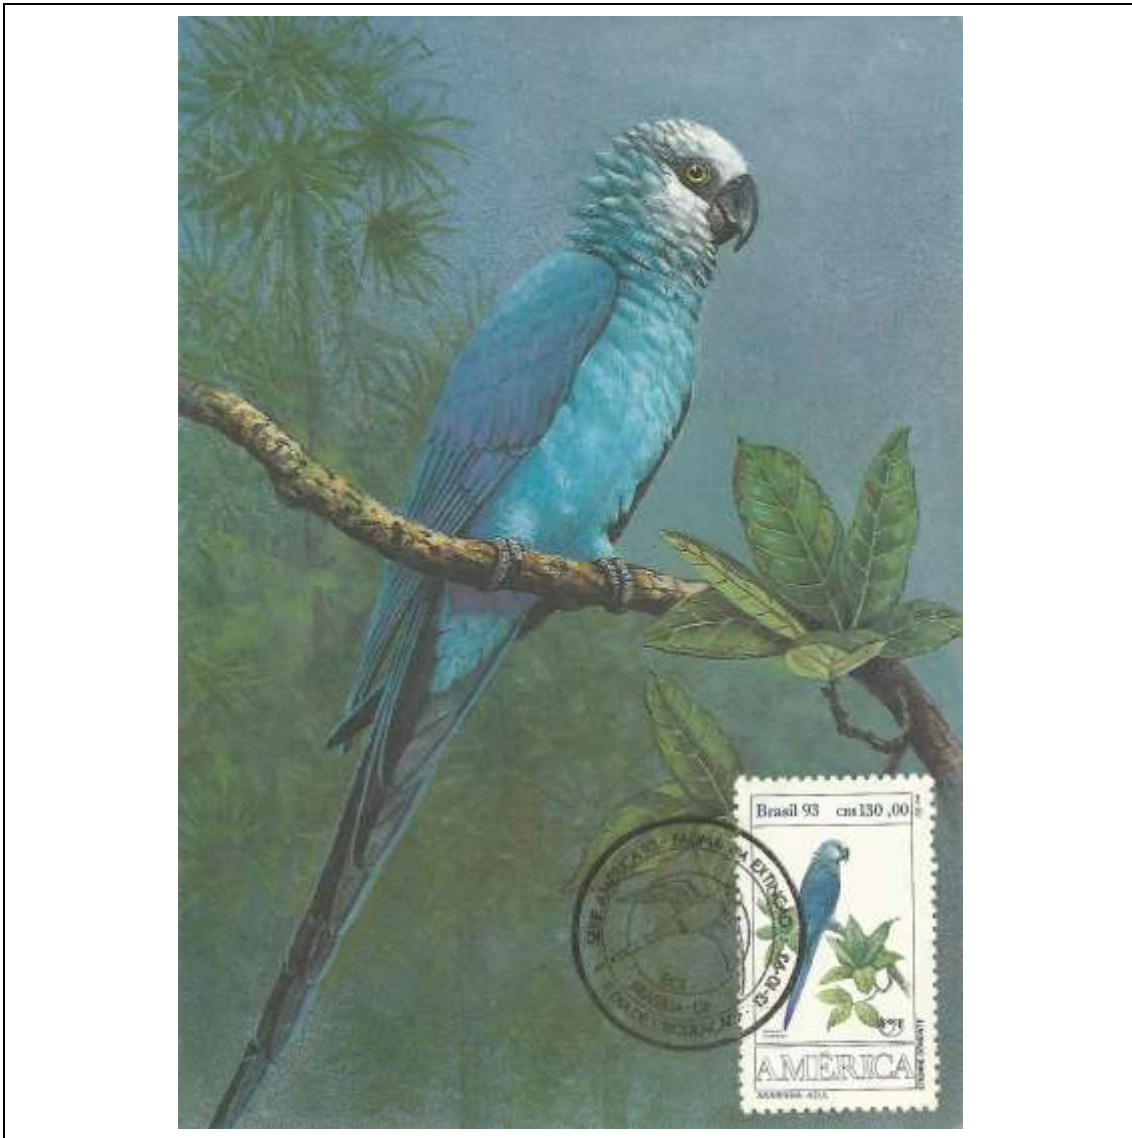

1993

Tema: Fauna em Extinção - Araras Brasileiras: Ararinha-Azul				
Data de Emissão	Núm. RHM Selo	Tiragem Cartão-Postal	Dimensões aproximadas	Número RHM Máximo Postal
13/10/1993	C-1866	16000	10,5 x 15 cm	MAX-176
Carimbo (Núm. Zioni) / Local				Cotação R$
5266 Brasília/DF				30,00
Observações: