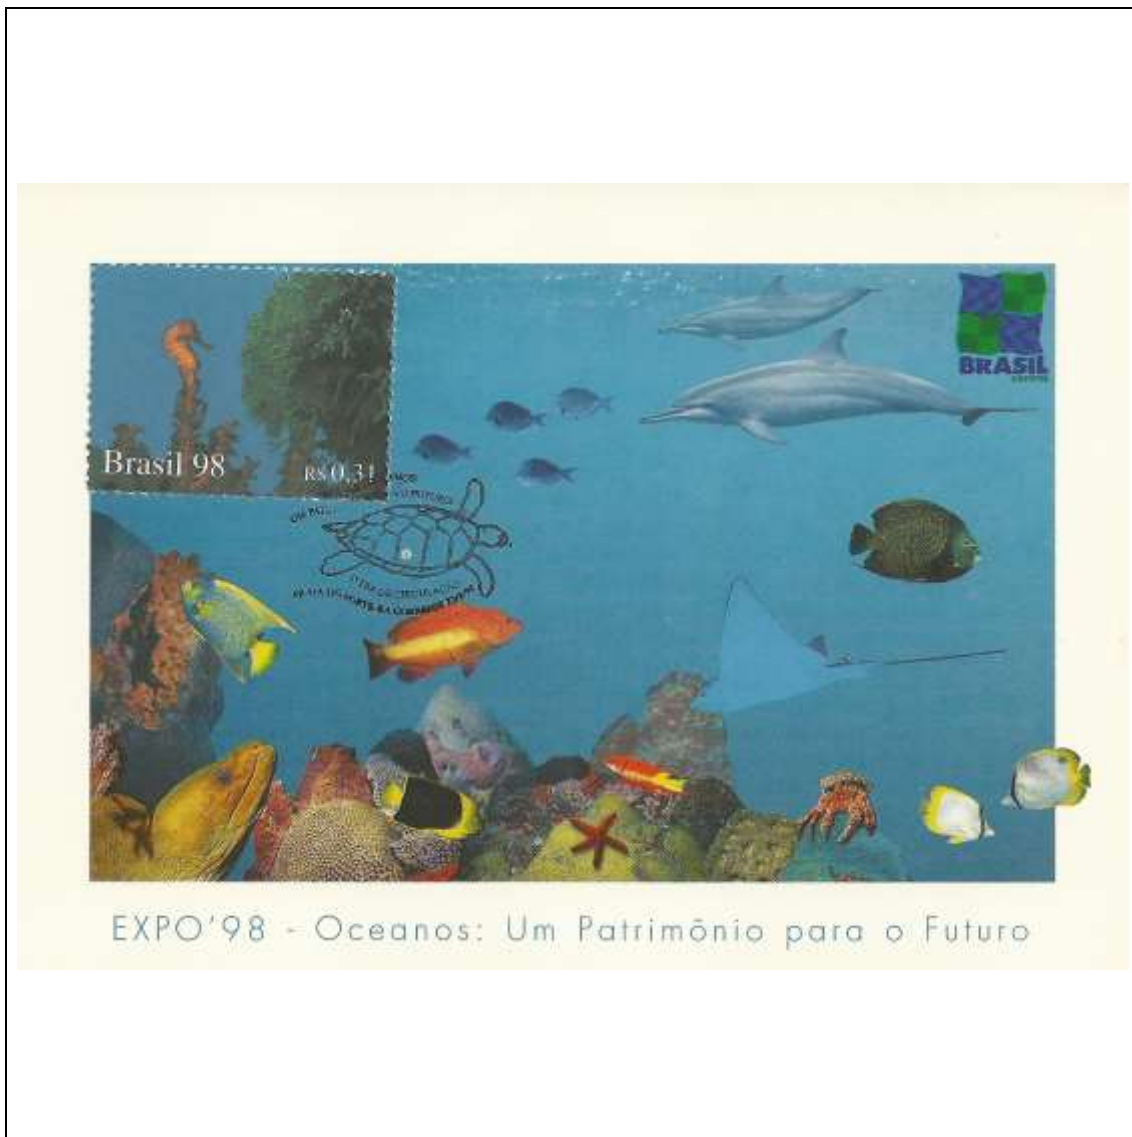

Tema: Expo 98 Oceanos - Um Patrimônio para o Futuro: Cavalo Marinho				
Data de Emissão	Núm. RHM Selo	Tiragem Cartão-Postal	Dimensões aproximadas	Número RHM Máximo Postal
22/05/1998	C-2112	desconhecida	15 x 10,5 cm	MAX-211W
Carimbo (Núm. Zioni) / Local				Cotação R$
6362-A Praia do Forte/BA				180,00
6362-B Lisboa/Portugal				210,00
Observações: