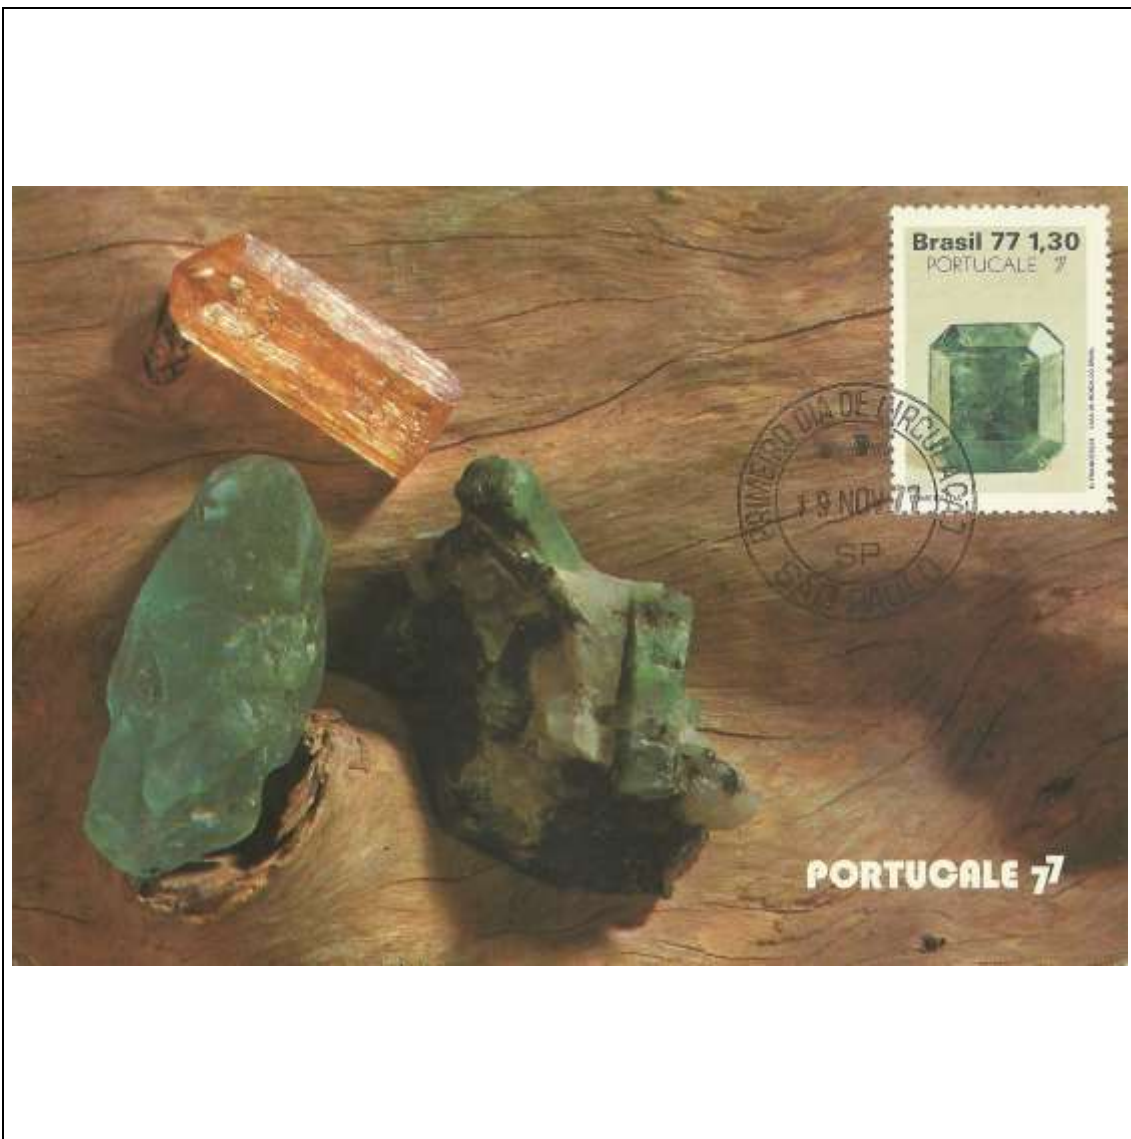

1977

Tema: Pedras Preciosas - Exposição Portucale 1977: Esmeralda				
Data de Emissão	Núm. RHM Selo	Tiragem Cartão-Postal	Dimensões aproximadas	Número RHM Máximo Postal
19/11/1977	C-1017	20000	15 x 10,5 cm	MAX-056B
Carimbo (Núm. Zioni) / Local				Cotação R$
2579-A Belo Horizonte/MG; 2579-B Goiania/GO; 2579-C Rio de Janeiro/RJ; 2579-D Salvador/BA; 2579-E Porto/Portugal; 2580 Porto/Portugal				42,00
PD Minas Gerais; PG Goiás; PD Rio de Janeiro; PD Salvador				30,00
Outros carimbos PD (sem concordância de local)				18,00
Observações: