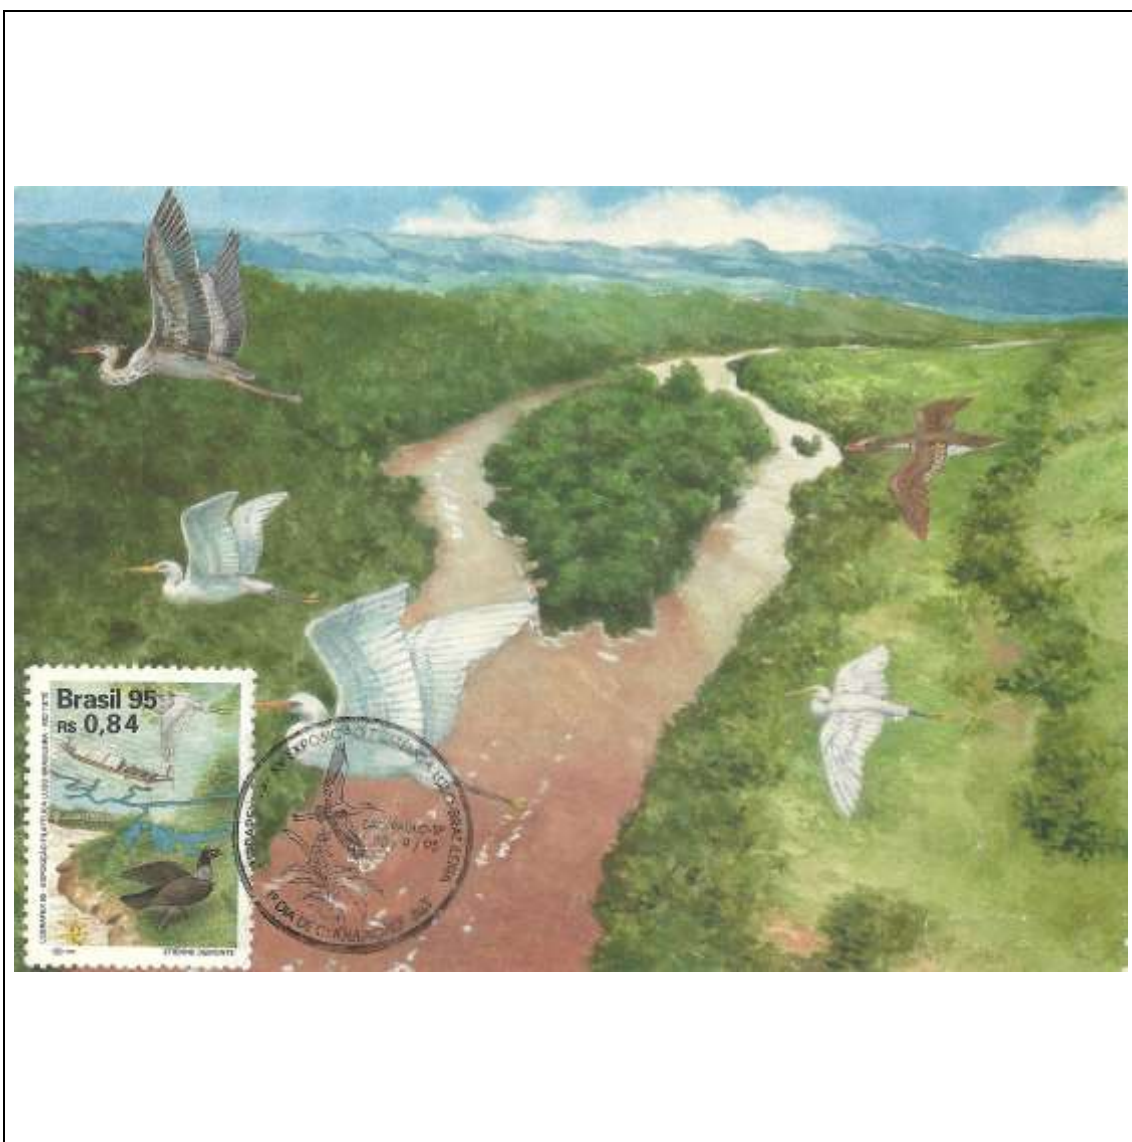

1995

Tema: Lubrapex 1995 - Rio Tietê, São Paulo/SP: Garça, Canoa e Pato				
Data de Emissão	Núm. RHM Selo	Tiragem Cartão-Postal	Dimensões aproximadas	Número RHM Máximo Postal
30/09/1995	C-1964	12000	15 x 10,5 cm	MAX-203
Carimbo (Núm. Zioni) / Local				Cotação R$
5663 São Paulo/SP				36,00
5664 São Paulo/SP				36,00
Observações: