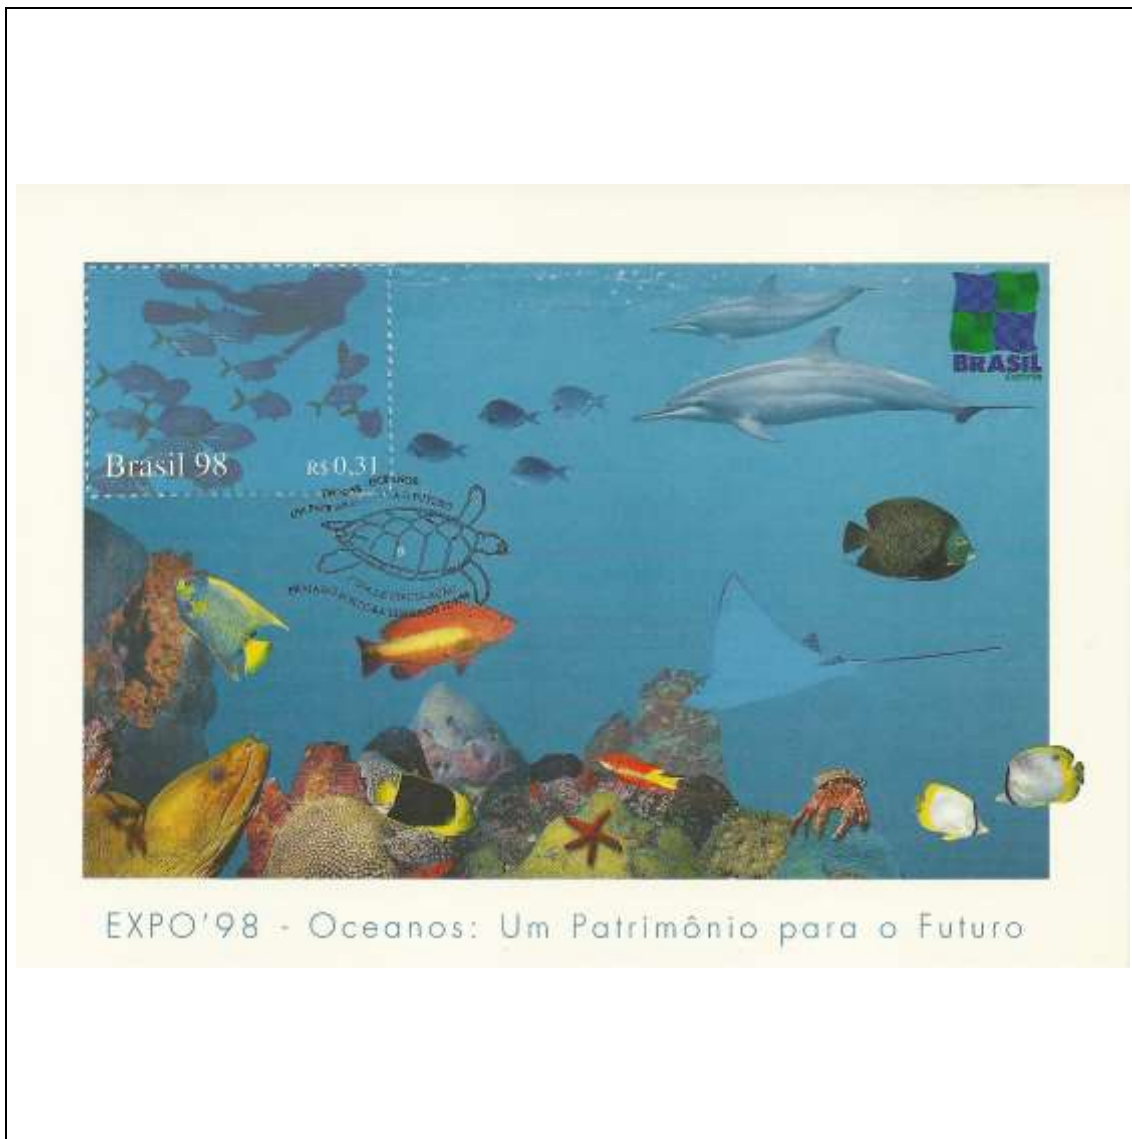

Tema: **Expo 98 Oceanos - Um Patrimônio para o Futuro: Mergulhador e Cardume**

Data de Emissão	Núm. RHM Selo	Tiragem Cartão-Postal	Dimensões aproximadas	Número RHM Máximo Postal
22/05/1998	C-2093	desconhecida	15 x 10,5 cm	MAX-211D
Carimbo (Núm. Zioni) / Local				Cotação R$
6362-A Praia do Forte/BA				180,00
6362-B Lisboa/Portugal				210,00
Observações: