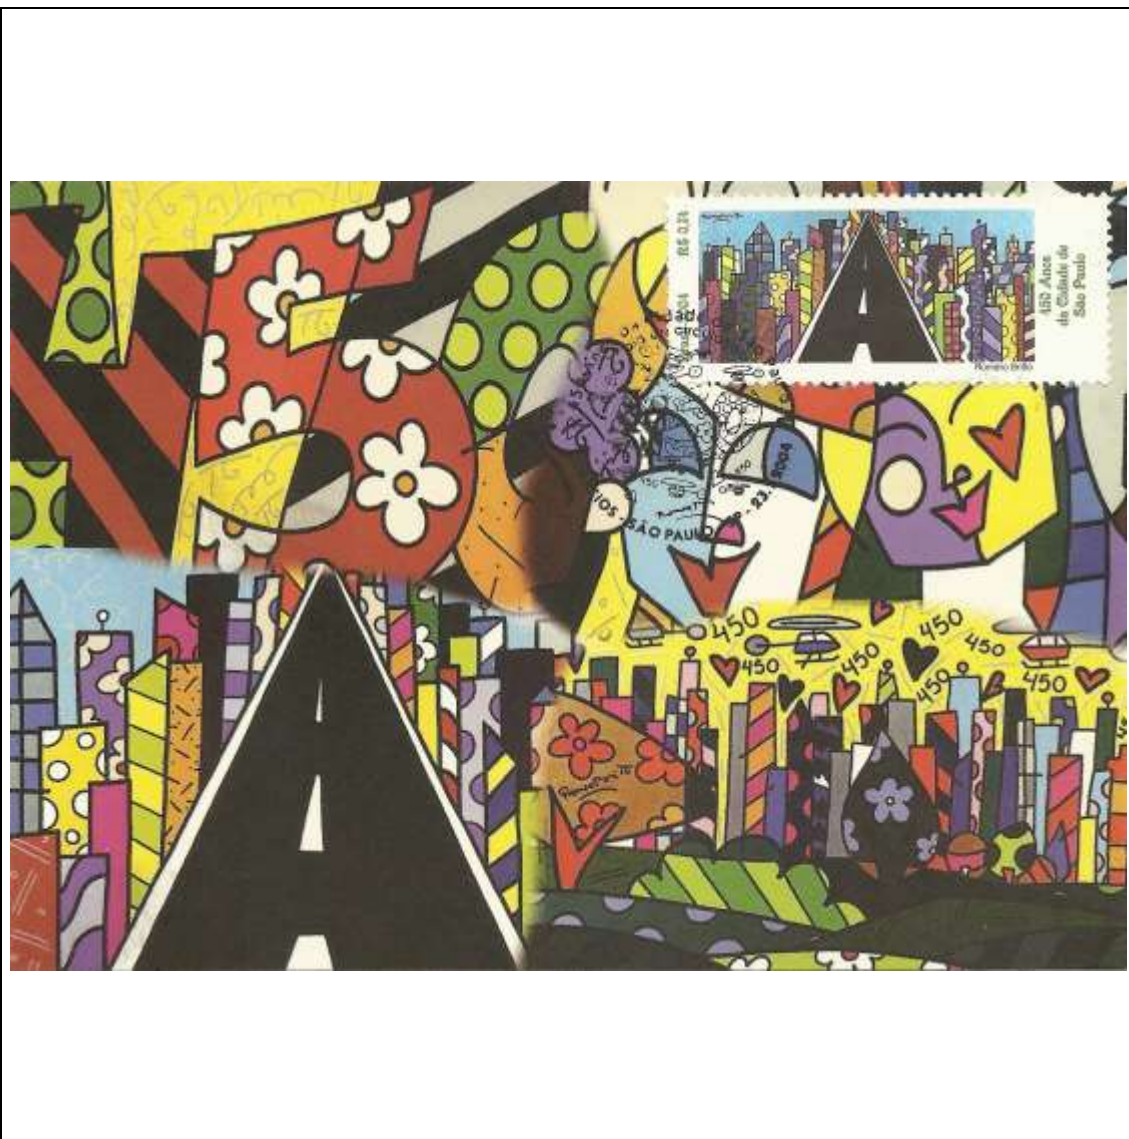

Tema: 450 Anos da Cidade de São Paulo - Tela de Romero Brito: Avenida				
Data de Emissão	Núm. RHM Selo	Tiragem Cartão-Postal	Dimensões aproximadas	Número RHM Máximo Postal
23/01/2004	C-2555	desconhecida	15 x 10,5 cm	MAX-240B
Carimbo (Núm. Zioni) / Local				Cotação R$
7742 São Paulo/SP				18,00
Observações: Máximo postal inválido: cartão-postal tem múltiplas imagens