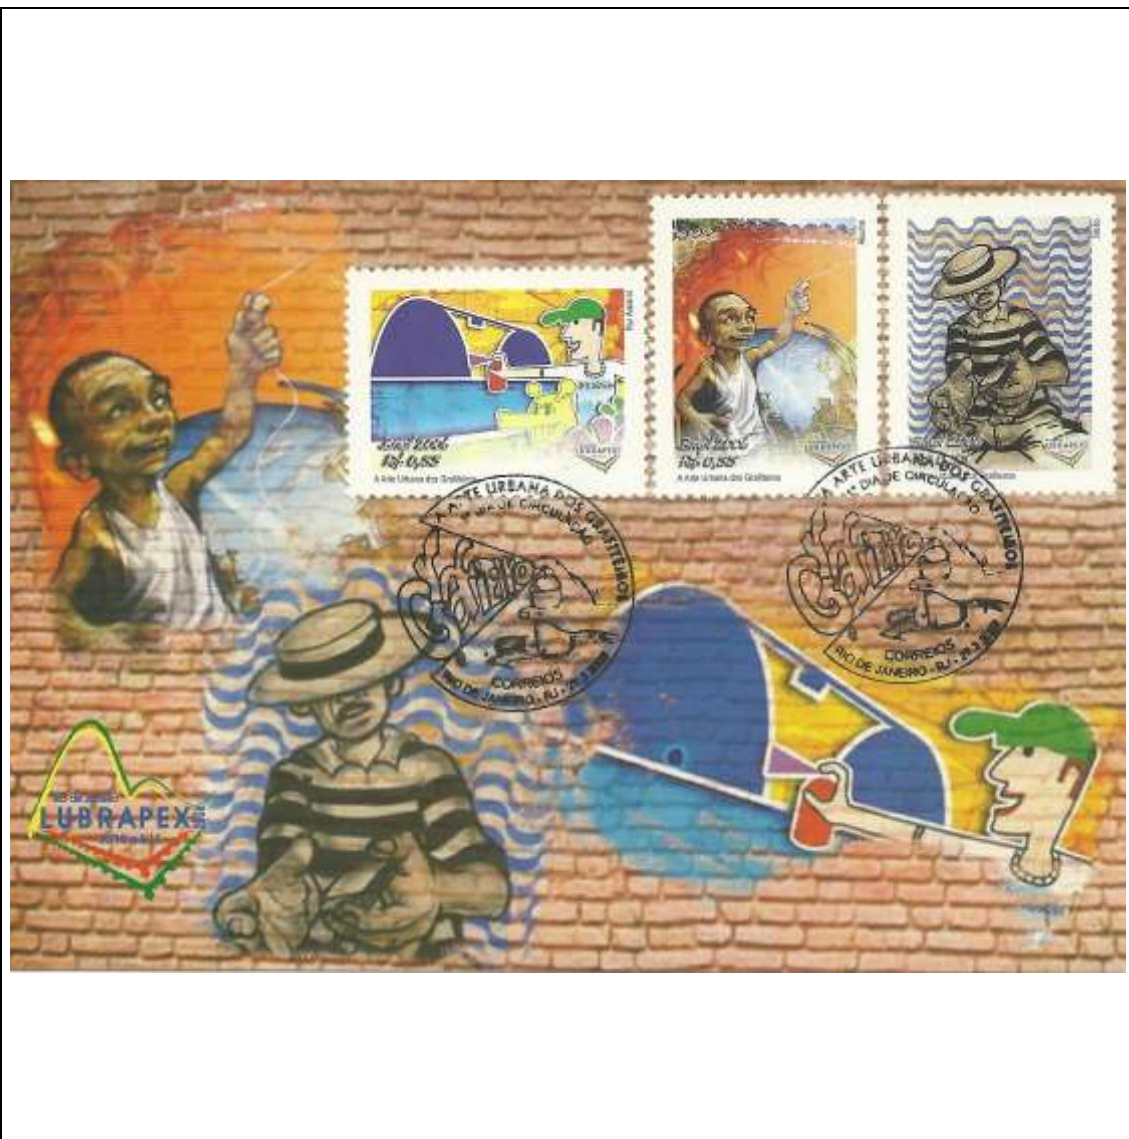

Tema: **Turismo Nacional - Estrada Real: Tropeiros, Montanha, Panela e Boneca - cartão-postal casario**

Data de Emissão	Núm. RHM Selo	Tiragem Cartão-Postal	Dimensões aproximadas	Número RHM Máximo Postal
13/08/2005	C-2625	5000	22,5 x 10,5 cm	MAX-253C
<b>Carimbo (Núm. Zioni) / Local</b>				<b>Cotação R\$</b>
8082 Ouro Preto/MG				18,00
8093-A Ouro Preto/MG; 8093-B Diamantina/MG; 8093-C Tiradentes/MG; 8093-D São João Del Rey/MG				18,00
8093-E Cunha/SP; 8093-F Paraty/RJ; 8093-G Rio de Janeiro/RJ; 8093-H Petrópolis/RJ; 8093-I Ouro Preto/MG				18,00
Observações: Máximo postal inválido: cartão-postal é maior do que o permitido				