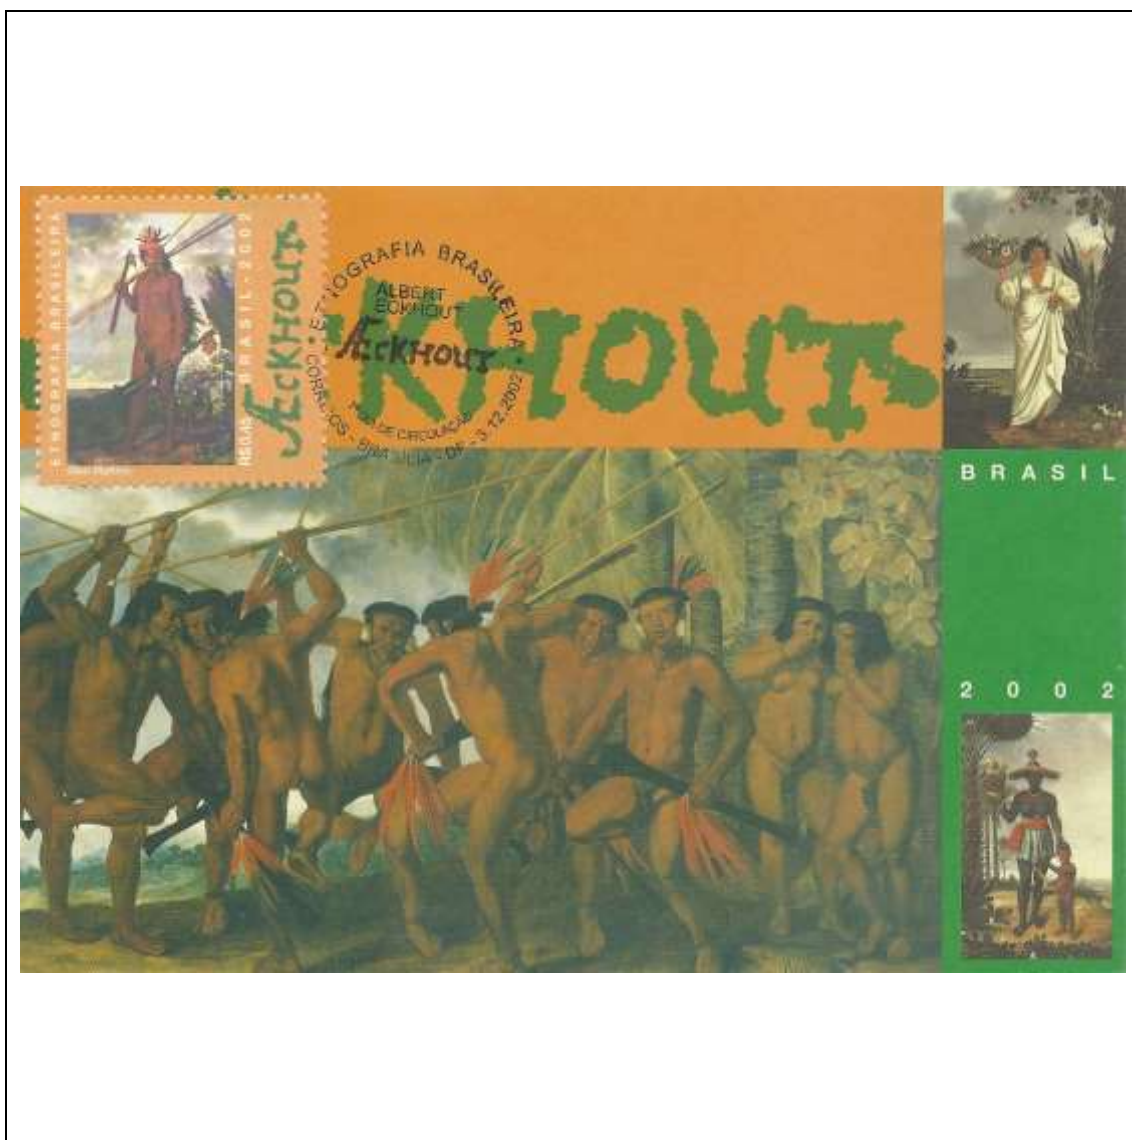

Tema: **Etnografia Brasileira - Mostra de Pintura do Holandês Albert Eckhout: Índio Tapuia**

Data de Emissão	Núm. RHM Selo	Tiragem Cartão-Postal	Dimensões aproximadas	Número RHM Máximo Postal
03/12/2002	C-2499	desconhecida	15 x 10,5 cm	MAX-239B
Carimbo (Núm. Zioni) / Local				Cotação R$
7489 Brasília/DF				15,00
Observações: Máximo postal inválido: cartão-postal tem múltiplas imagens