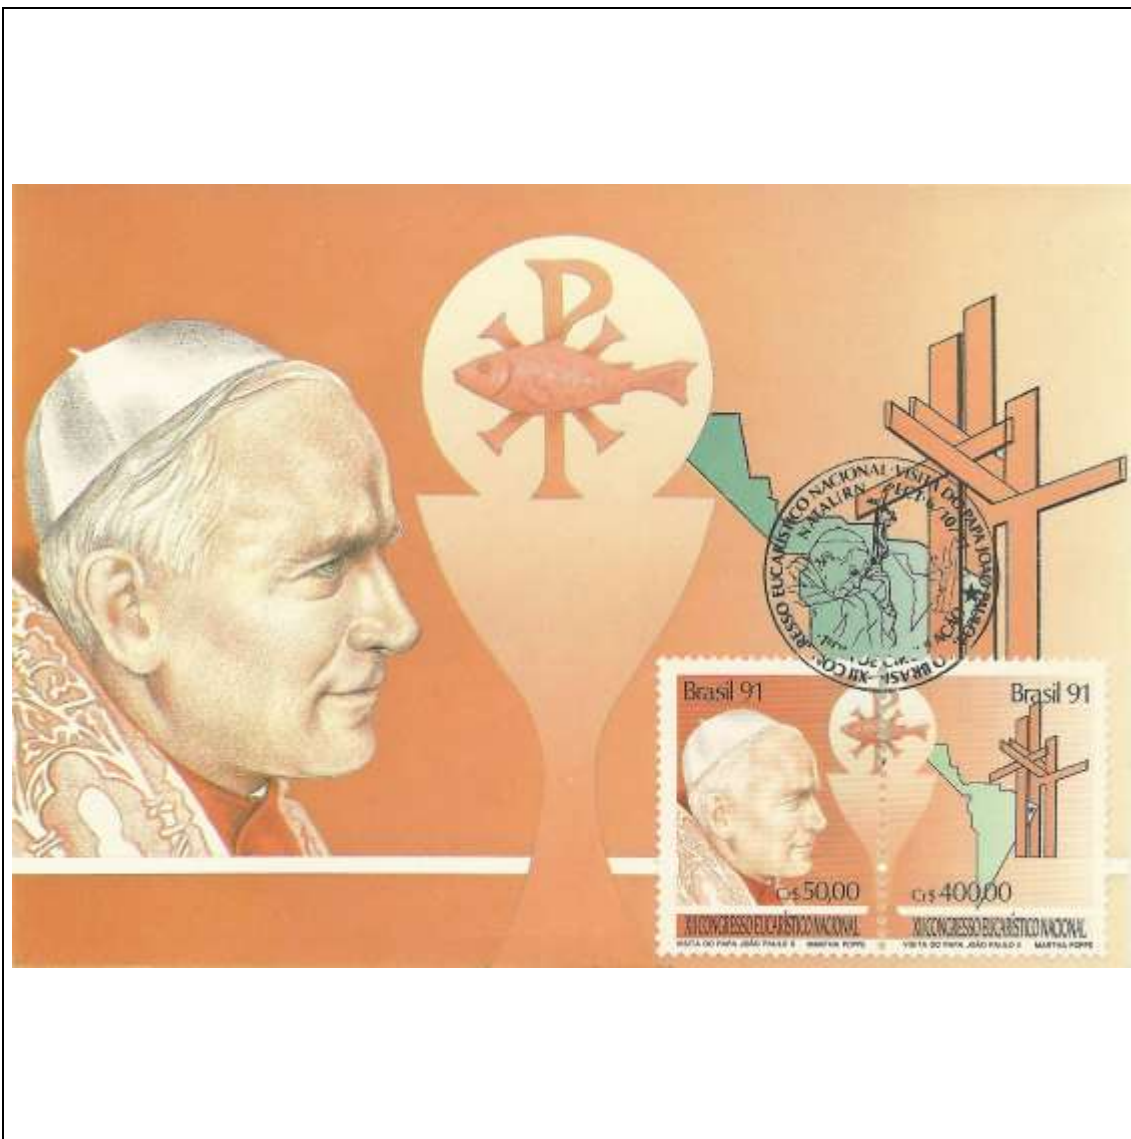

Tema: **12º Congresso Eucarístico Nacional, Natal/RN e Visita do Papa João Paulo II ao Brasil - com os 2 selos se-tenant**

Data de Emissão	Núm. RHM Selo	Tiragem Cartão-Postal	Dimensões aproximadas	Número RHM Máximo Postal
06/10/1991	C-1749/C-1750	11900	15 x 10,5 cm	MAX-151
Carimbo (Núm. Zioni) / Local				Cotação R$
4889 Natal/RN				48,00
4897-A Natal; 1564-B São Luís/MA; 4897-C Brasília; 4897-D Goiânia/GO; 4897-E Cuiabá/MT				48,00
4897-F Campo Grande/MS; 4897-G Florianópolis/SC; 4897-H Vitória/ES; 4897-I Maceió/AL; 4897-J Salvador/BA				48,00
Observações: Máximo postal inválido: cartão-postal tem múltiplas imagens