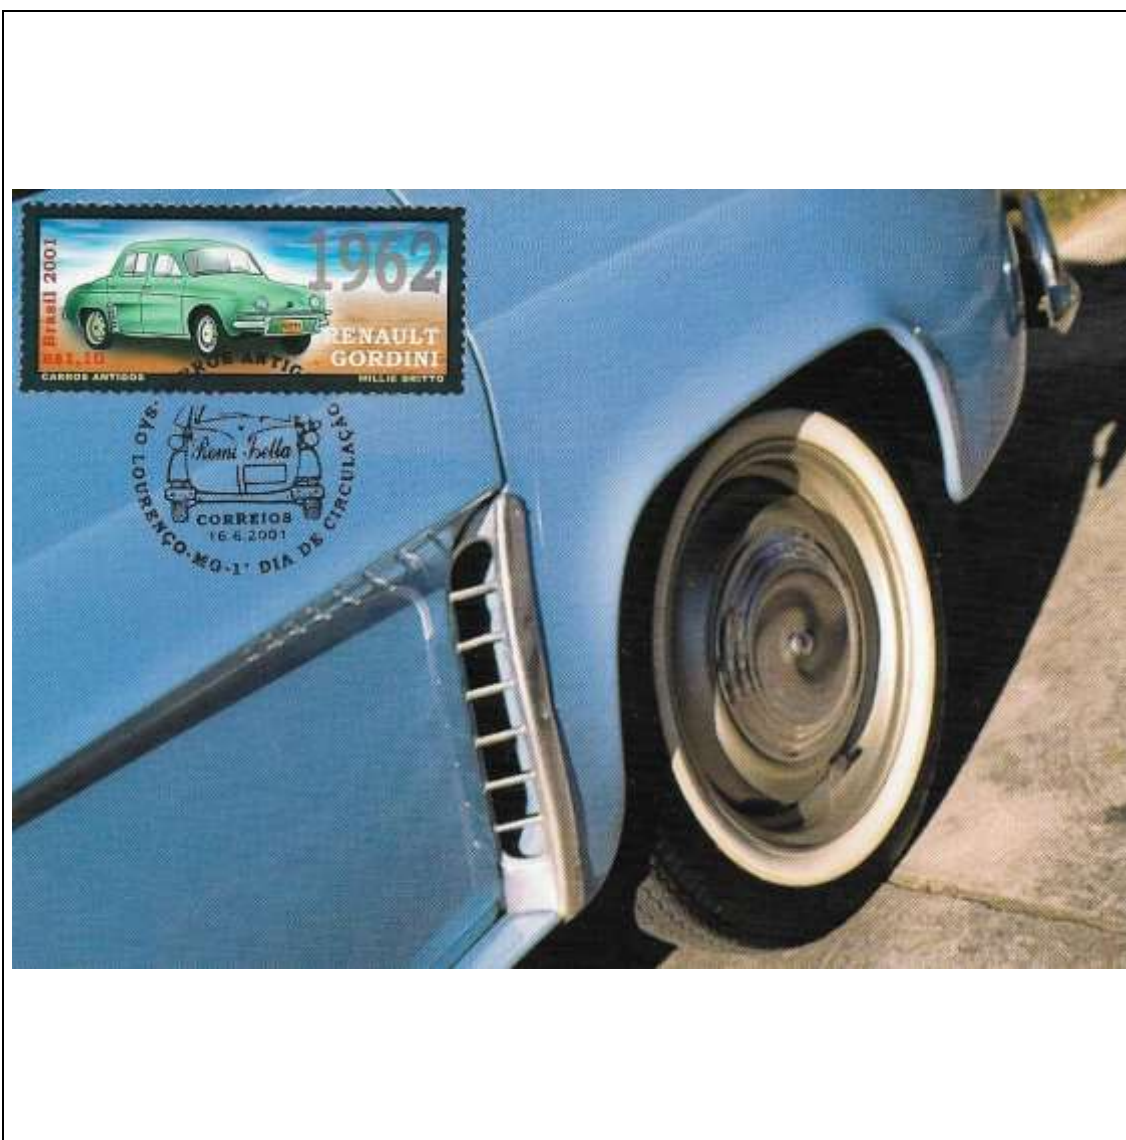

Tema: Carros Antigos: Gordini (selo do bloco) - cartão-postal com frontal do carro em destaque

Data de Emissão	Núm. RHM Selo	Tiragem Cartão-Postal	Dimensões aproximadas	Número RHM Máximo Postal
16/06/2001	C-2392	desconhecida	15 x 10,5 cm	MAX-228
Carimbo (Núm. Zioni) / Local				Cotação R$
7125 São Lourenço/MG				30,00
Observações: