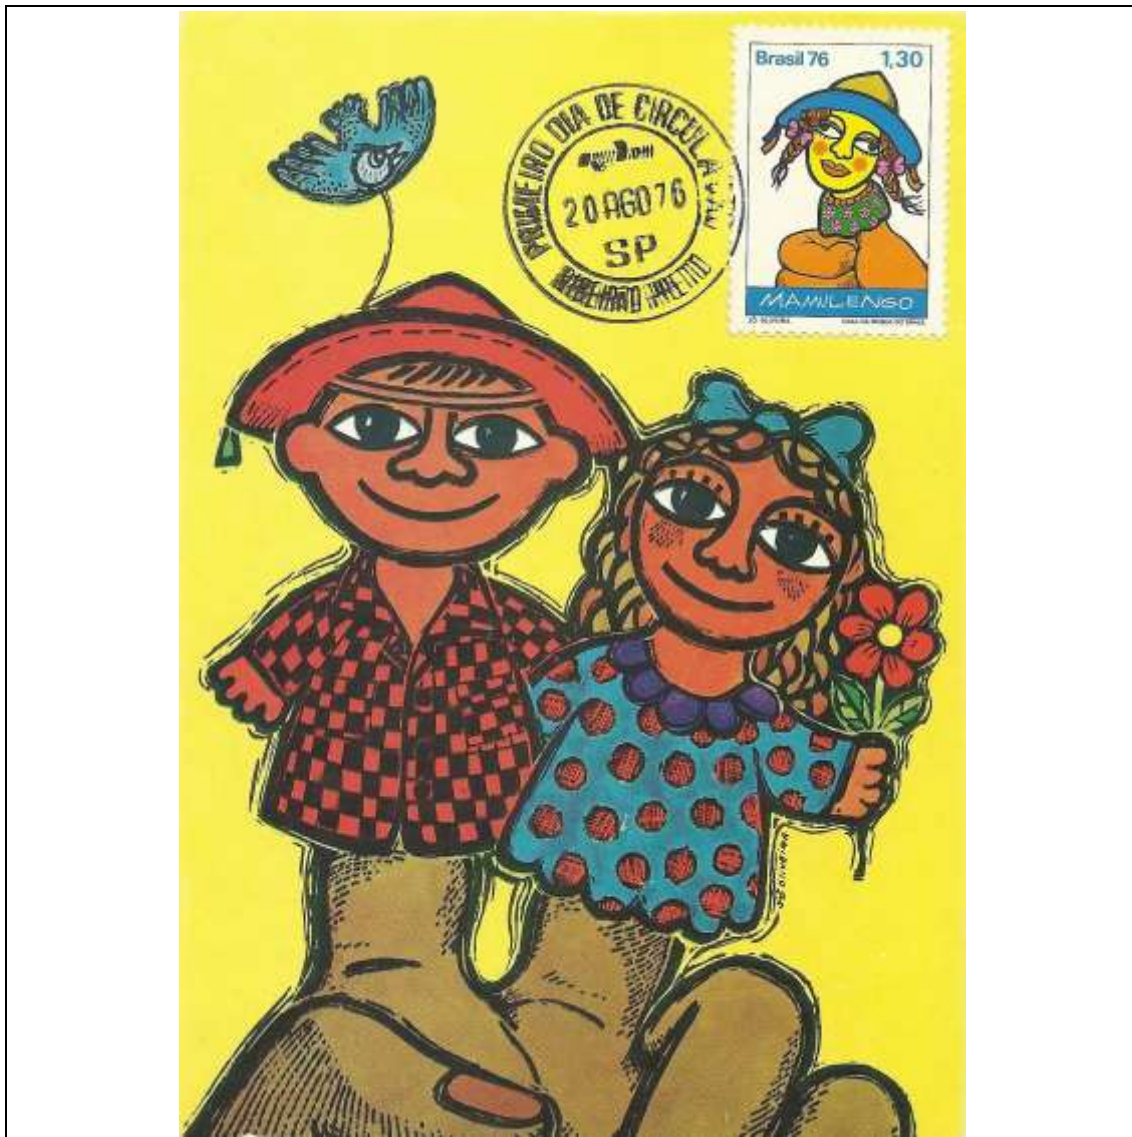

1976

Tema: Teatro Popular Brasileiro - Mamulengos: Mamulengo-Menina				
Data de Emissão	Núm. RHM Selo	Tiragem Cartão-Postal	Dimensões aproximadas	Número RHM Máximo Postal
20/08/1976	C-0949	8000	10,5 x 15 cm	MAX-047*
Carimbo (Núm. Zioni) / Local				Cotação R$
2355-A Belo Horizonte/MG; 2355-B Recife/PE				60,00
PD Pernambuco; PD Minas Gerais				48,00
Outros carimbos PD				30,00
Observações: (*) variante não catalogada no RHM