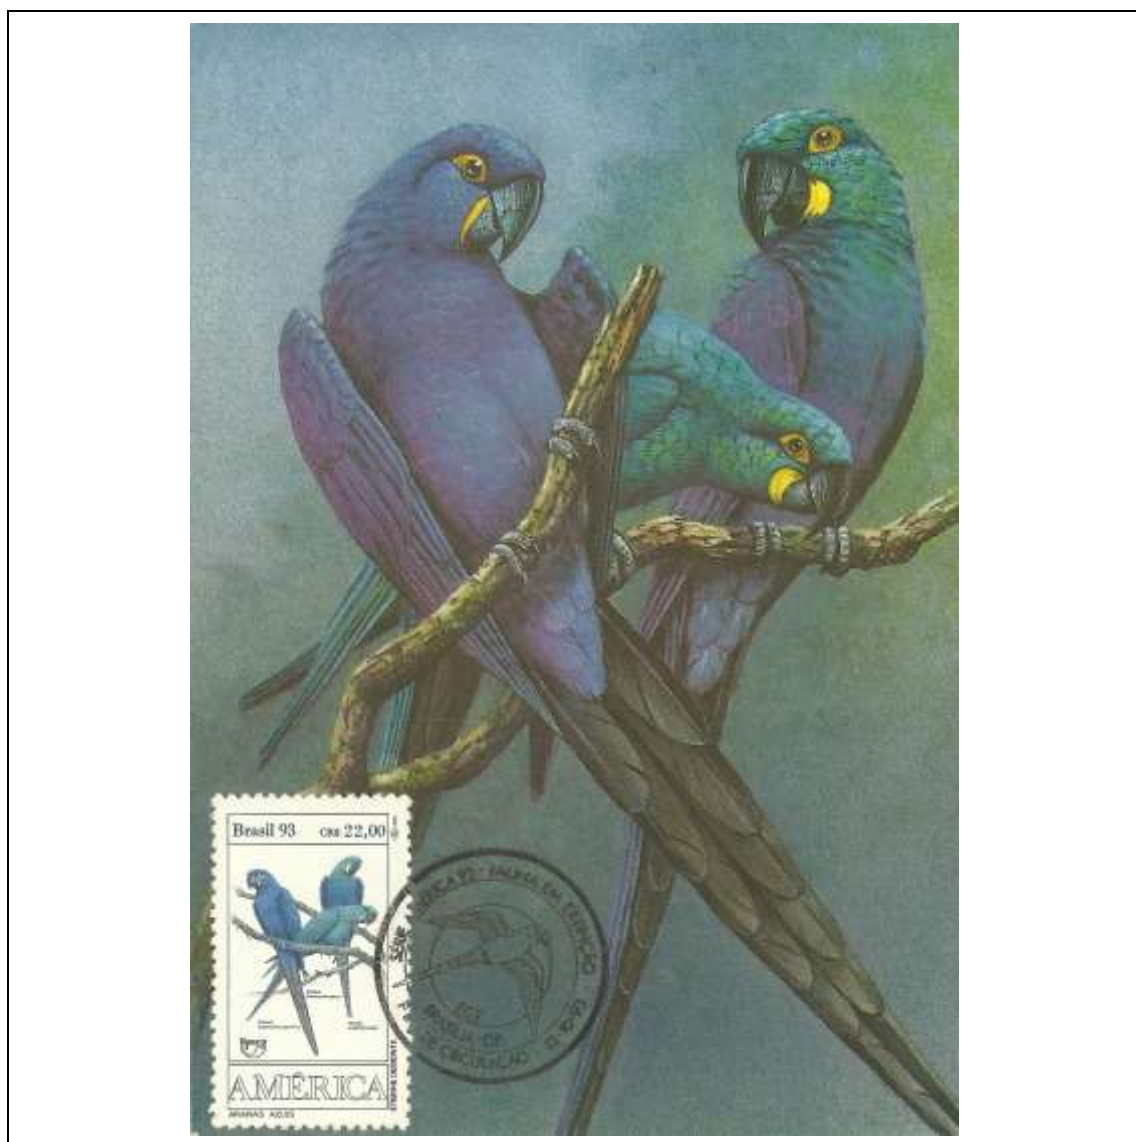

1993

Tema: Fauna em Extinção - Araras Brasileiras: Araras Azuis				
Data de Emissão	Núm. RHM Selo	Tiragem Cartão-Postal	Dimensões aproximadas	Número RHM Máximo Postal
13/10/1993	C-1865	16000	10,5 x 15 cm	MAX-175
Carimbo (Núm. Zioni) / Local				Cotação R$
5266 Brasília/DF				30,00
Observações: