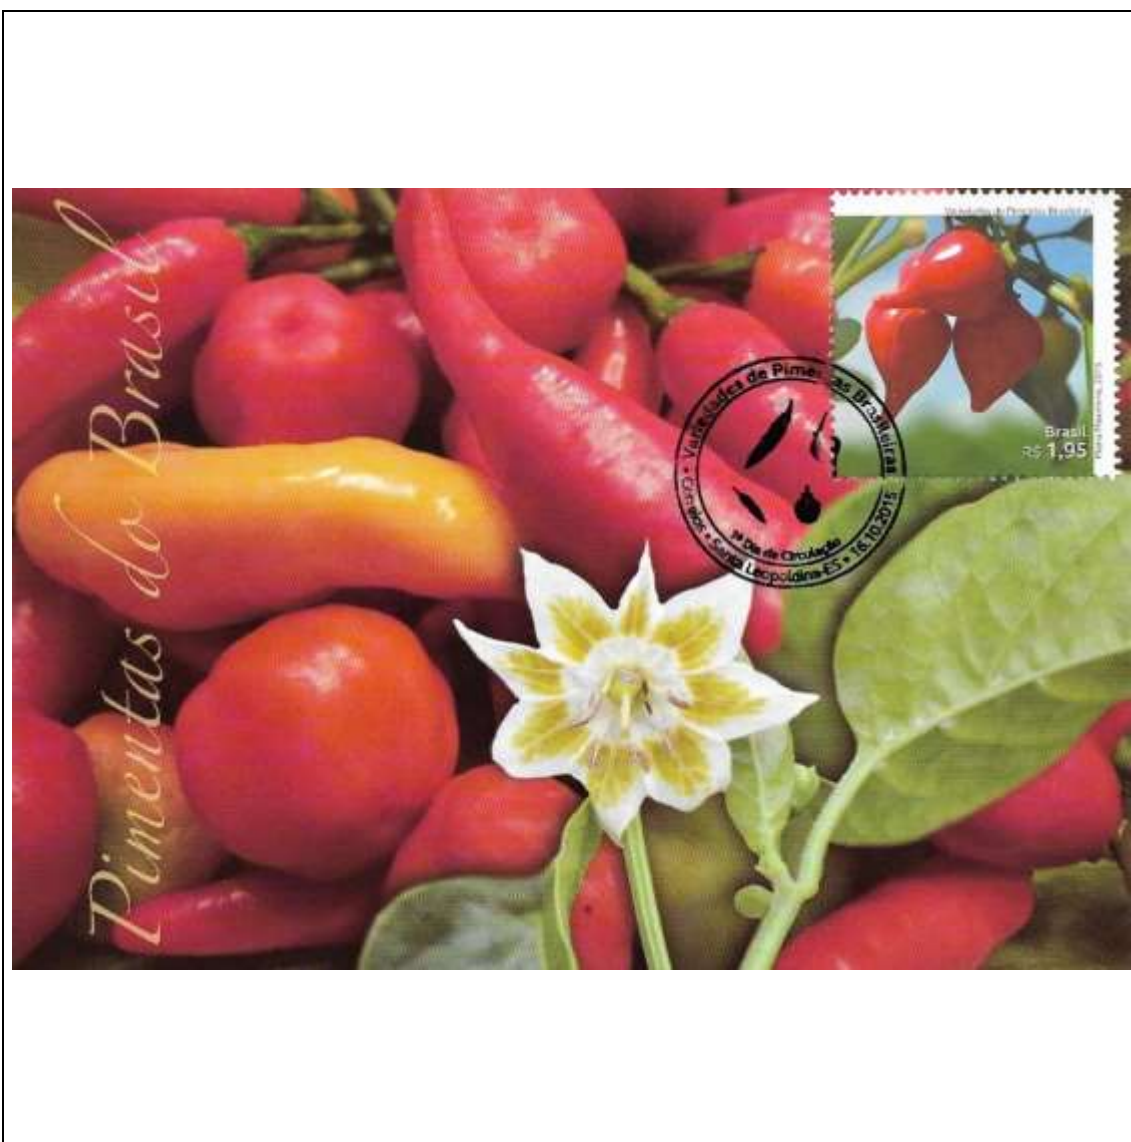

Tema: Pimentas Brasileiras: Pimenta Biquinho				
Data de Emissão	Núm. RHM Selo	Tiragem Cartão-Postal	Dimensões aproximadas	Número RHM Máximo Postal
16/10/2015	C-3497	desconhecida	15 x 10,5 cm	MAX-297A
Carimbo (Núm. Zioni) / Local				Cotação R$
Santa Leopoldina/ES, São José da Tapera/AL				30,00
Belém/PA, Goiânia/GO, Porto Velho/RO				24,00
Belo Horizonte/MG, Brasília/DF, Salvador/BA				18,00
Observações: