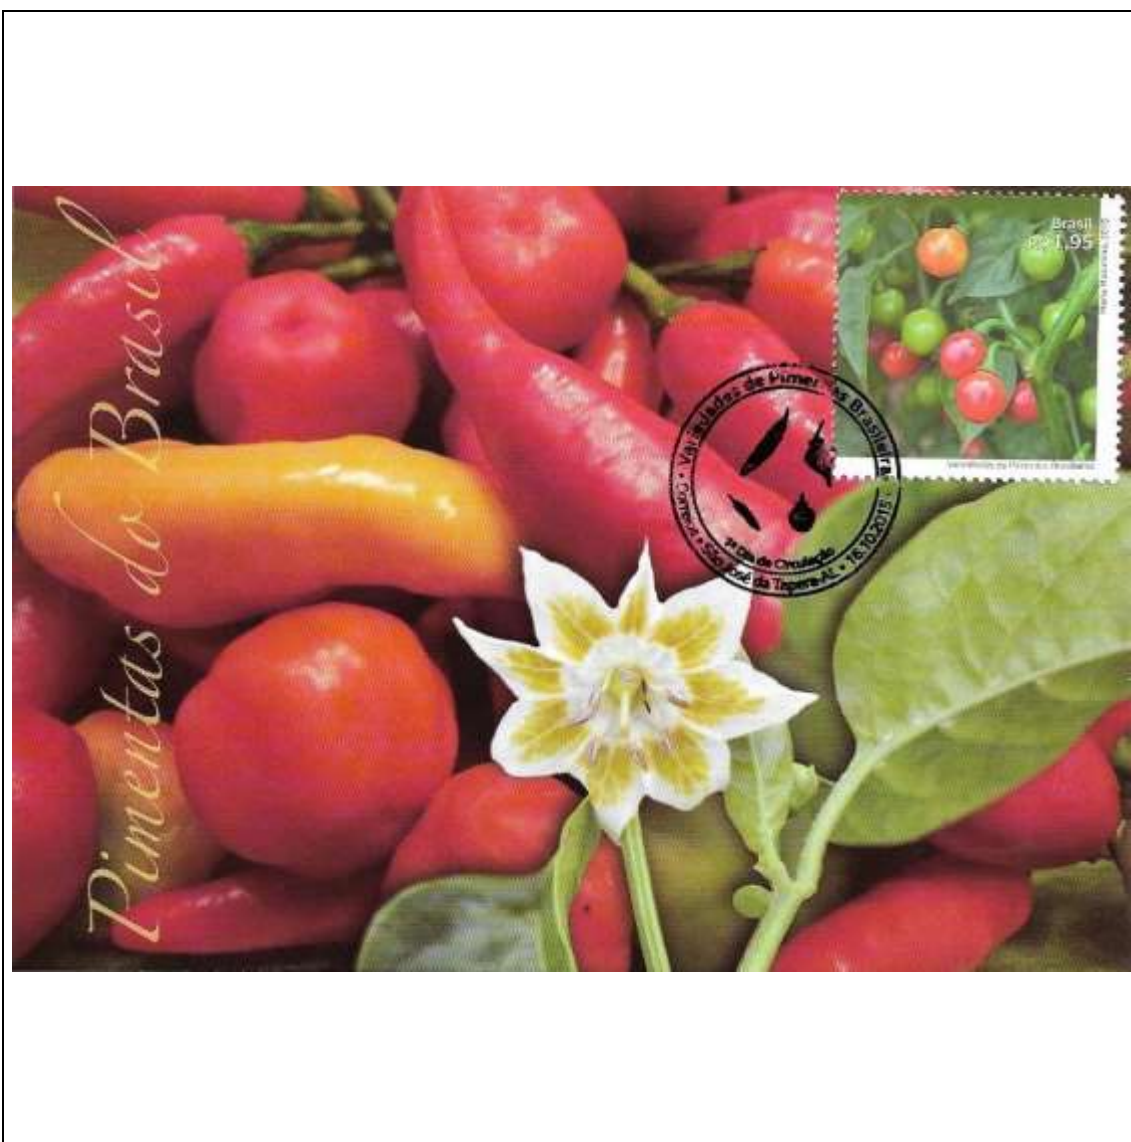

Tema: Pimentas Brasileiras: Pimenta Bode				
Data de Emissão	Núm. RHM Selo	Tiragem Cartão-Postal	Dimensões aproximadas	Número RHM Máximo Postal
16/10/2015	C-3499	desconhecida	15 x 10,5 cm	MAX-297C
Carimbo (Núm. Zioni) / Local				Cotação R$
Santa Leopoldina/ES, São José da Tapera/AL				30,00
Belém/PA, Goiânia/GO, Porto Velho/RO				24,00
Belo Horizonte/MG, Brasília/DF, Salvador/BA				18,00
Observações: