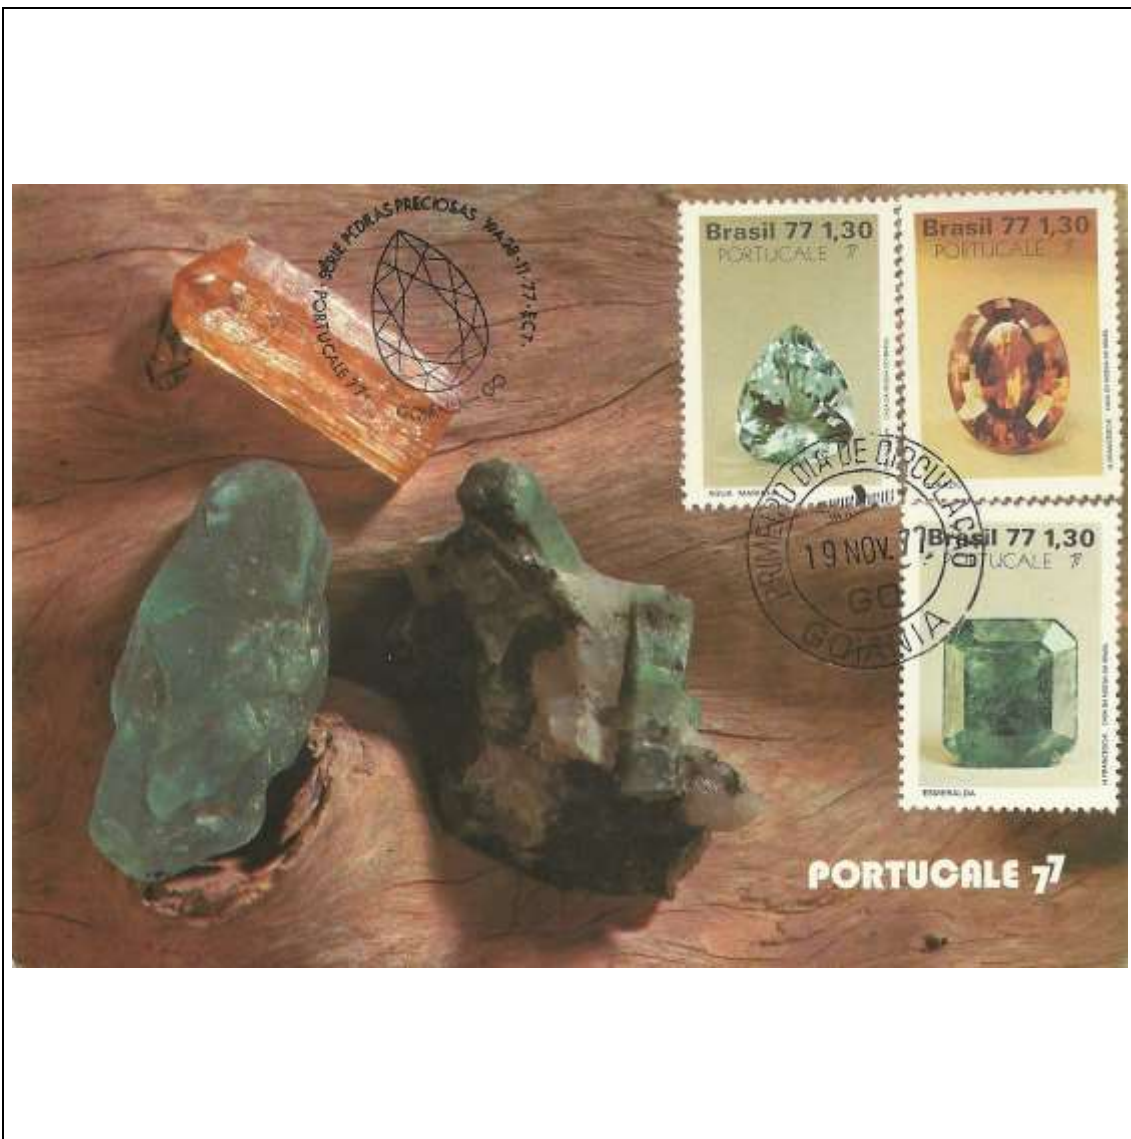

1977

Tema: Pedras Preciosas - Exposição Portucale 1977 - com os 3 selos				
Data de Emissão	Núm. RHM Selo	Tiragem Cartão-Postal	Dimensões aproximadas	Número RHM Máximo Postal
19/11/1977	C-1016/C-1018	20000	15 x 10,5 cm	MAX-056
Carimbo (Núm. Zioni) / Local				Cotação R$
2579-A Belo Horizonte/MG; 2579-B Goiânia/GO; 2579-C Rio de Janeiro/RJ; 2579-D Salvador/BA; 2579-E Porto/Portugal; 2580 Porto/Portugal				48,00
PD Minas Gerais; PG Goiás; PD Rio de Janeiro; PD Salvador				36,00
Outros carimbos PD (sem concordância de local)				24,00
Observações: