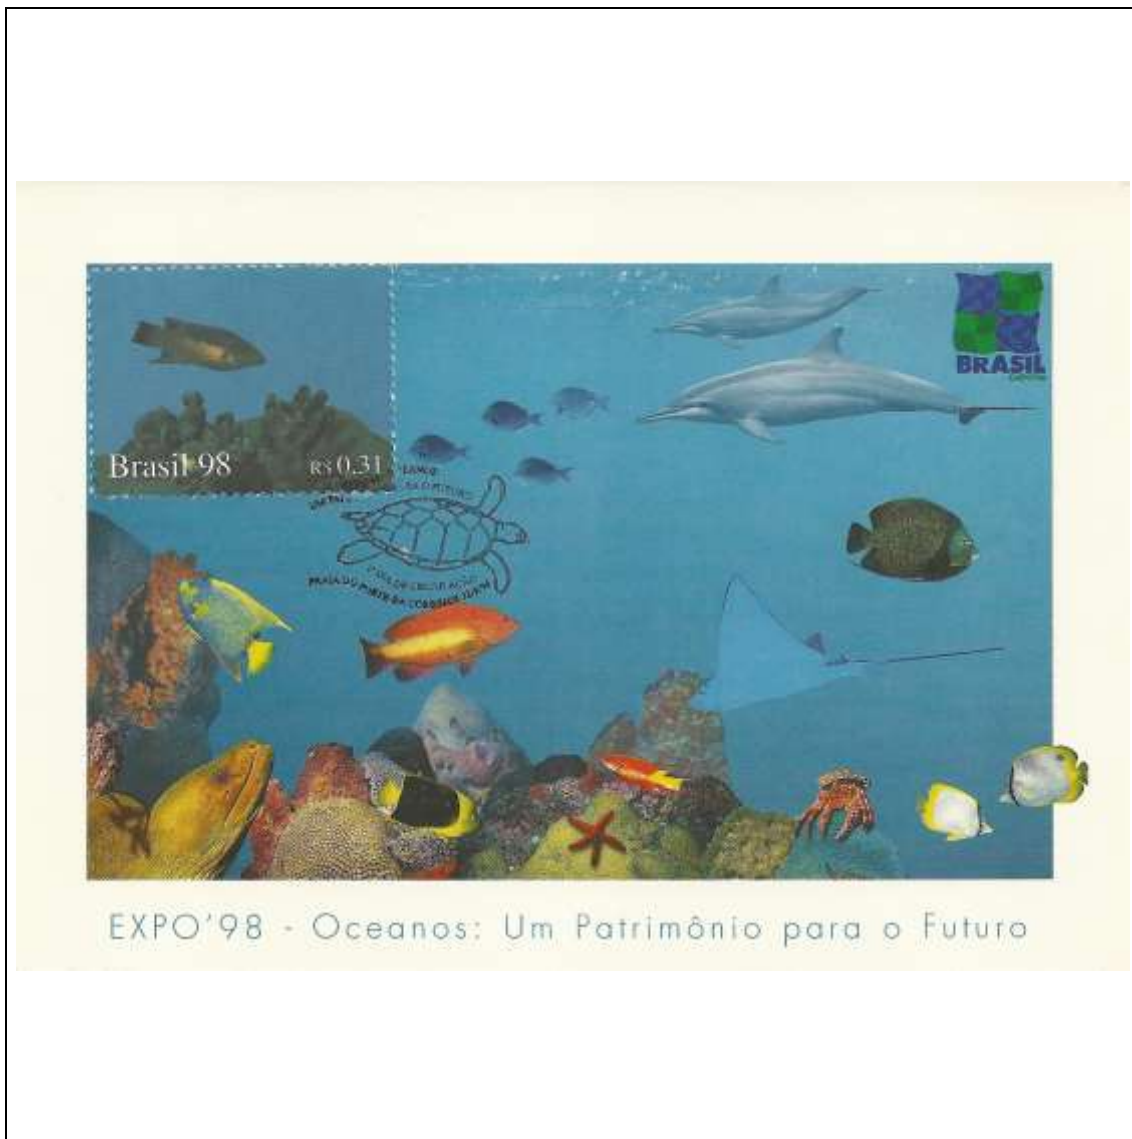

Tema: Expo 98 Oceanos - Um Patrimônio para o Futuro: Peixe e Coral				
Data de Emissão	Núm. RHM Selo	Tiragem Cartão-Postal	Dimensões aproximadas	Número RHM Máximo Postal
22/05/1998	C-2111	desconhecida	15 x 10,5 cm	MAX-211V
Carimbo (Núm. Zioni) / Local				Cotação R$
6362-A Praia do Forte/BA				180,00
6362-B Lisboa/Portugal				210,00
Observações: