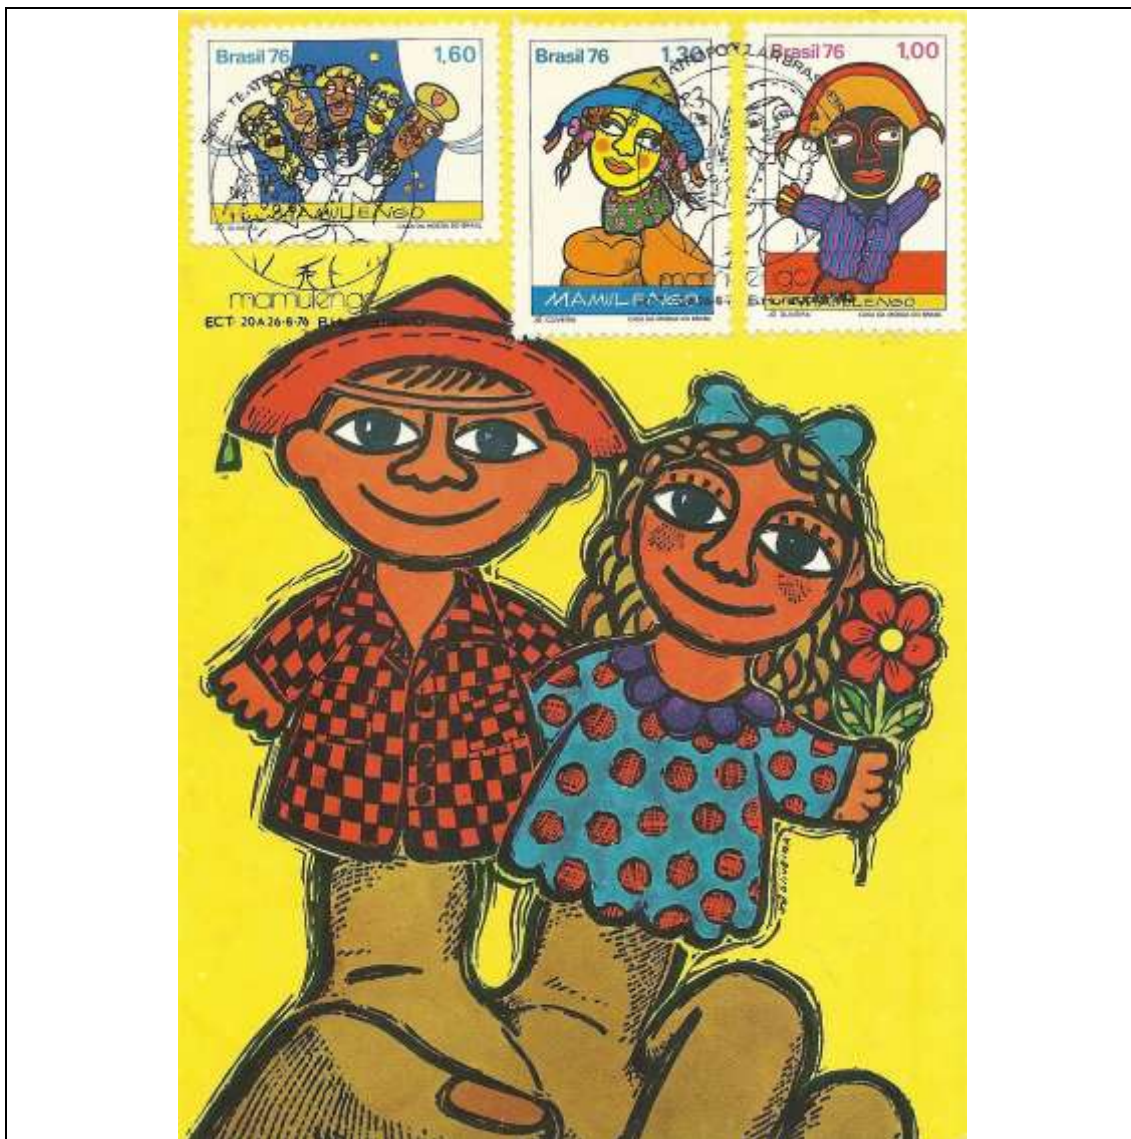

1976

Tema: Teatro Popular Brasileiro - Mamulengos - com os 3 selos				
Data de Emissão	Núm. RHM Selo	Tiragem Cartão-Postal	Dimensões aproximadas	Número RHM Máximo Postal
20/08/1976	C-0948/C-0950	8000	10,5 x 15 cm	MAX-047*
Carimbo (Núm. Zioni) / Local				Cotação R$
2355-A Belo Horizonte/MG; 2355-B Recife/PE				120,00
PD Pernambuco; PD Minas Gerais				102,00
Outros carimbos PD				48,00
Observações: (*) variante não catalogada no RHM