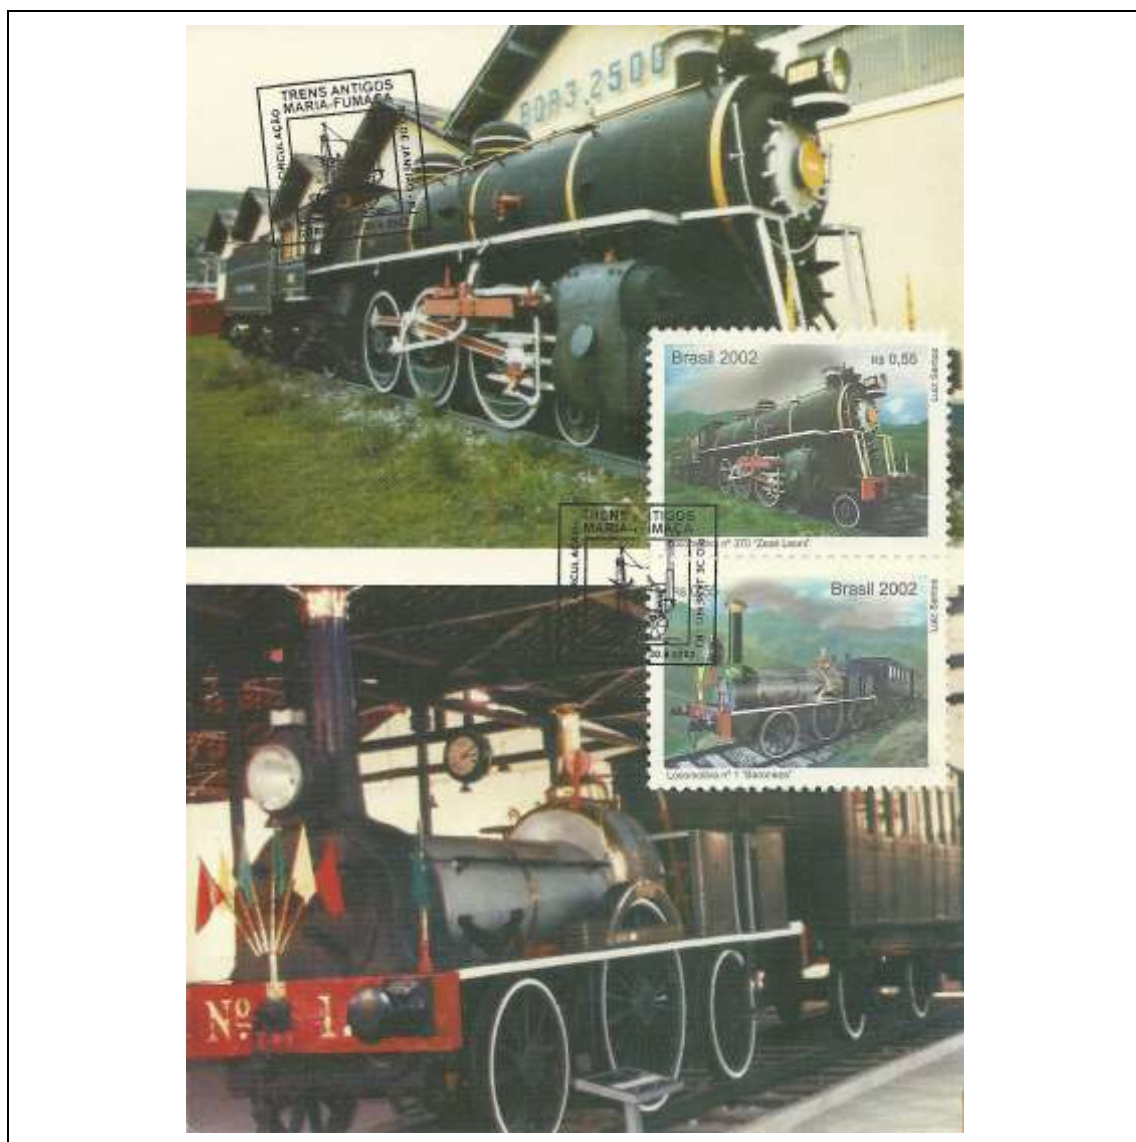

Tema: Trens Antigos - com os 2 selos				
Data de Emissão	Núm. RHM Selo	Tiragem Cartão-Postal	Dimensões aproximadas	Número RHM Máximo Postal
30/09/2002	C-2488/C-2489	desconhecida	10,5 x 15 cm	MAX-238
Carimbo (Núm. Zioni) / Local				Cotação R$
7434-A Rio de Janeiro/RJ; 7434-B Santos Dumont/MG				24,00
Observações: Máximo postal inválido: cartão-postal tem múltiplas imagens; com mais selos do que o permitido