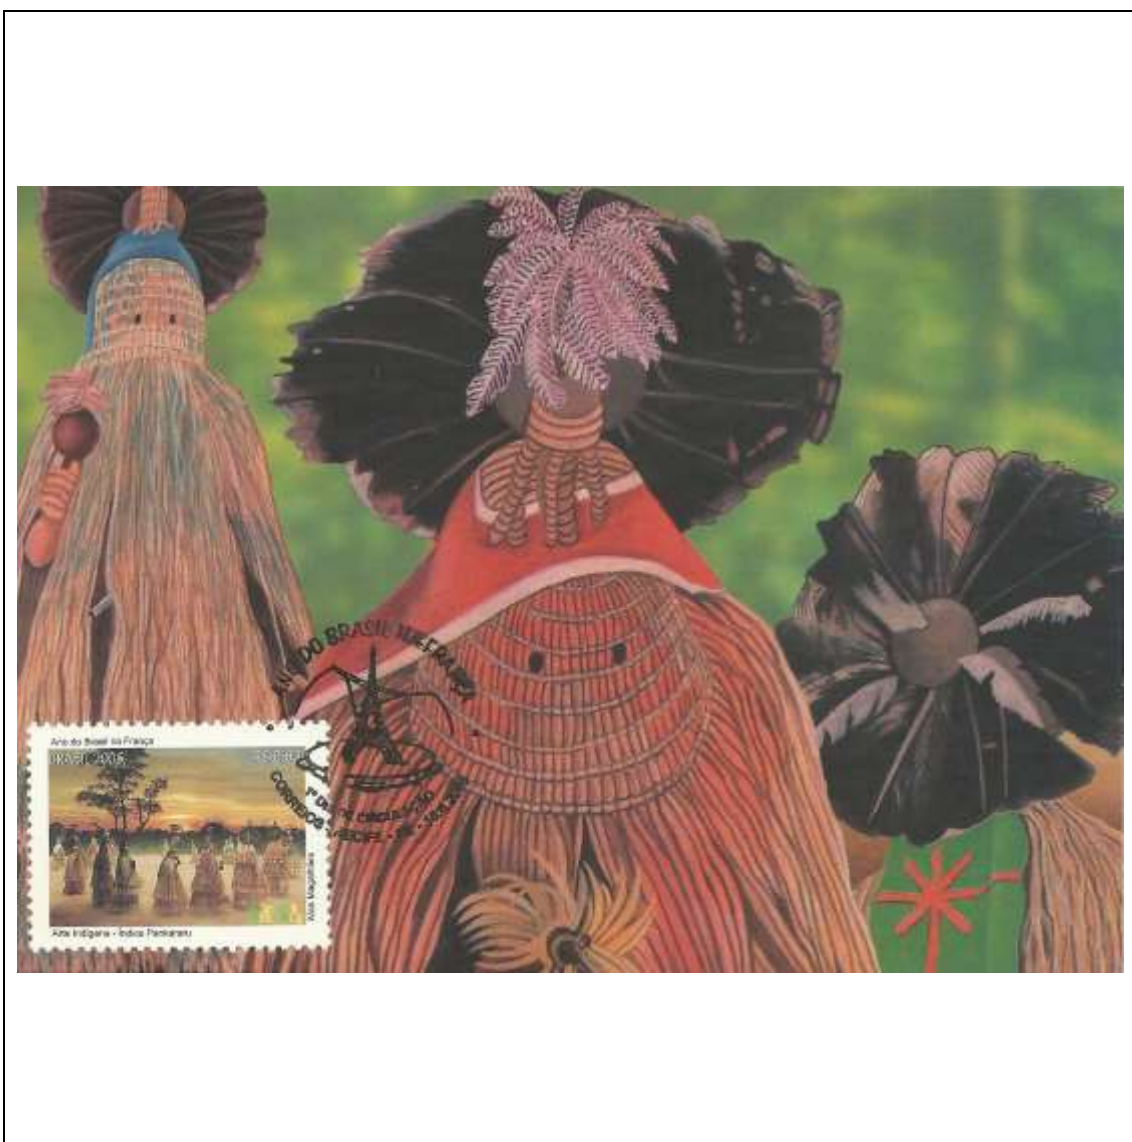

Tema: Ano do Brasil na França - Arte Indígena: Índios Pankararu				
Data de Emissão	Núm. RHM Selo	Tiragem Cartão-Postal	Dimensões aproximadas	Número RHM Máximo Postal
15/06/2005	C-2618	3000	15 x 10,5 cm	MAX-251
Carimbo (Núm. Zioni) / Local				Cotação R$
8054-D Recife/PE				30,00
8054-A Belém/PA; 8054-B Brasília/DF; 8054-C Manaus/AM; 8054-E Paris/França (sem concordância de local)				18,00
Observações: