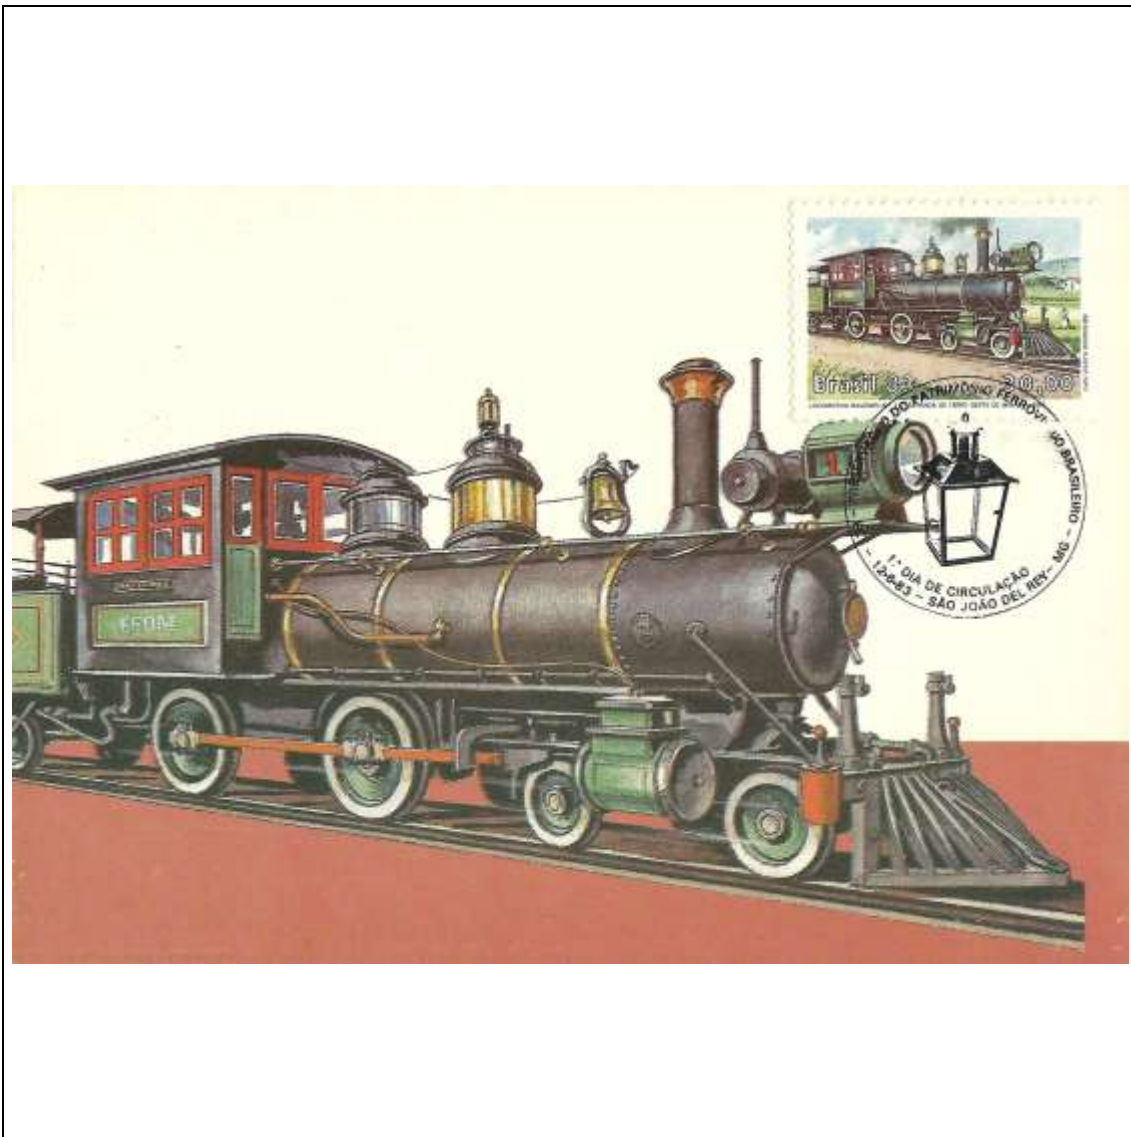

Tema: **Preservação do Patrimônio Ferroviário Brasileiro: Locomotiva Baldwin nº 1 - Estrada de Ferro Oeste de Minas (1881)**

Data de Emissão	Núm. RHM Selo	Tiragem Cartão-Postal	Dimensões aproximadas	Número RHM Máximo Postal
12/06/1983	C-1326	30000	15 x 10,5 cm	MAX-079
<b>Carimbo (Núm. Zioni) / Local</b>				<b>Cotação R\$</b>
3722 São João del Rey/MG				48,00
Observações:				