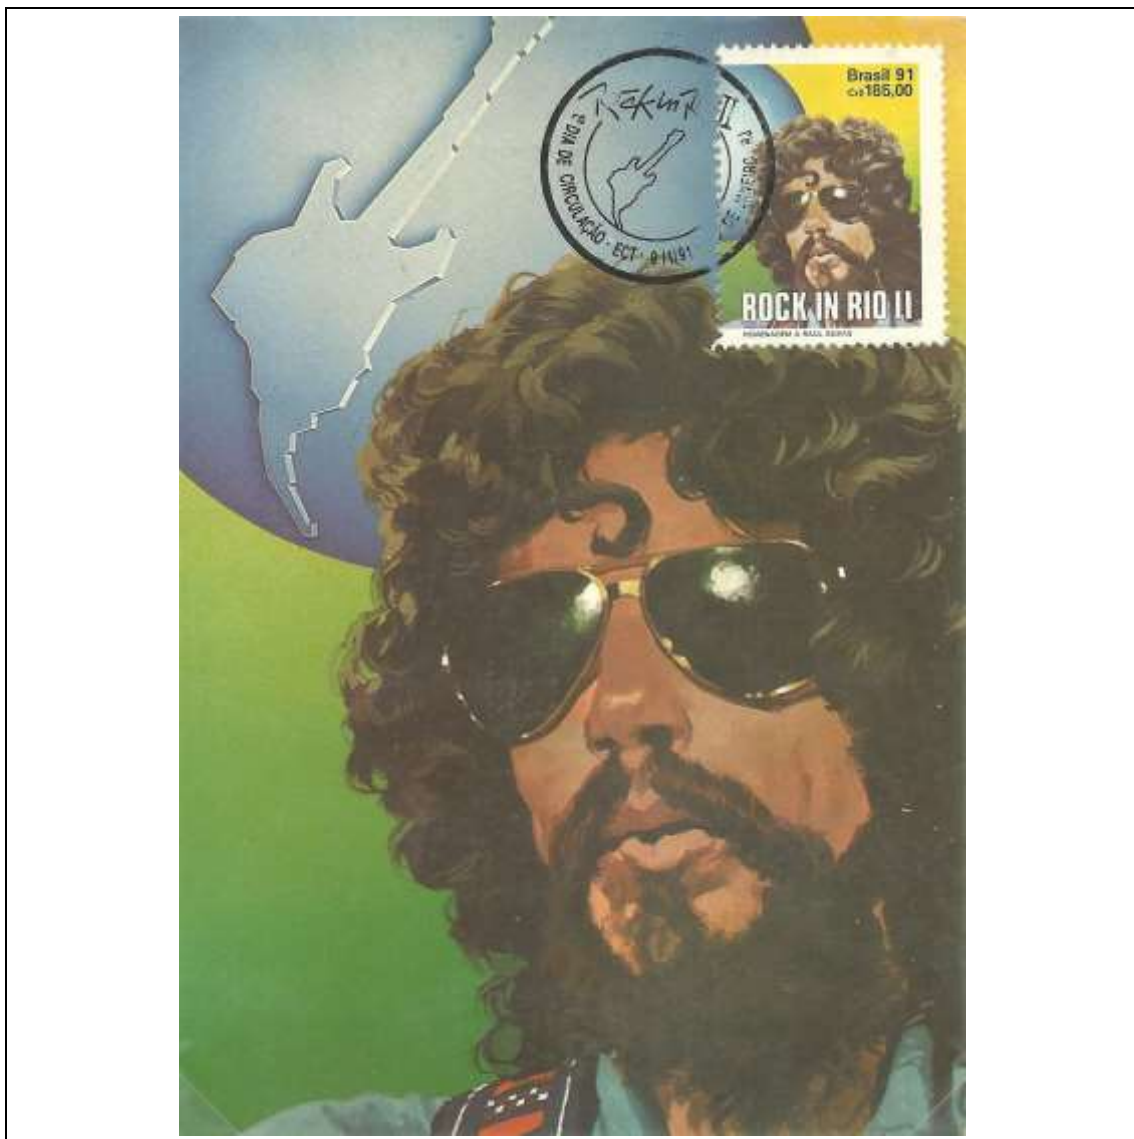

Tema: **Festival Rock In Rio II - Raul Seixas**

Data de Emissão	Núm. RHM Selo	Tiragem Cartão-Postal	Dimensões aproximadas	Número RHM Máximo Postal
09/01/1991	C-1720	30000	10,5 x 15 cm	MAX-150
Carimbo (Núm. Zioni) / Local				Cotação R$
4770 Rio de Janeiro/RJ				42,00
Observações: