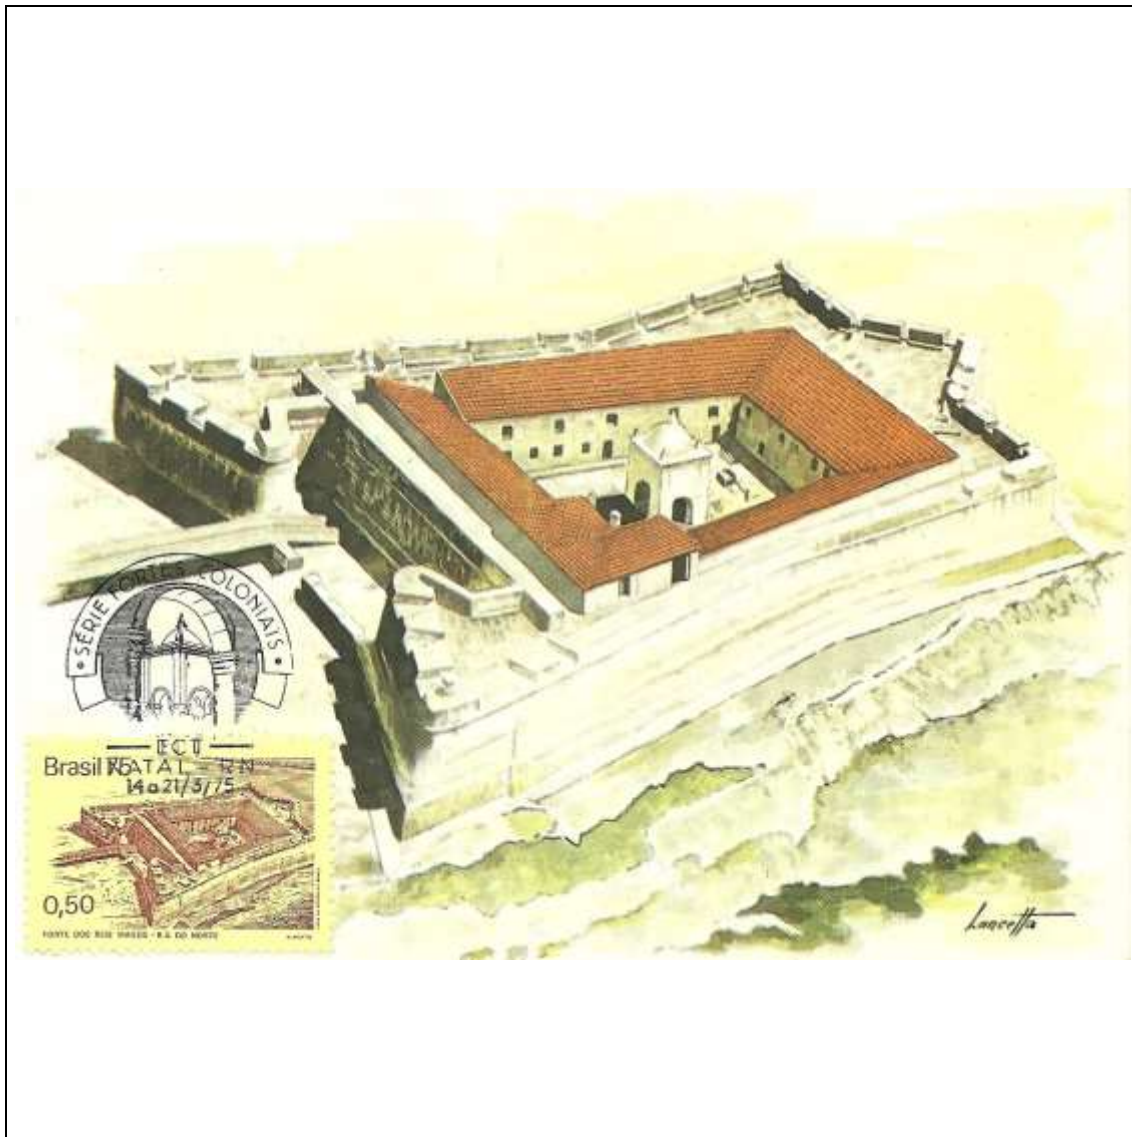

1975

Tema: Fortalezas Coloniais: Forte dos Reis Magos, Natal/RN				
Data de Emissão	Núm. RHM Selo	Tiragem Cartão-Postal	Dimensões aproximadas	Número RHM Máximo Postal
14/03/1975	C-0877	3000	15 x 10,5 cm	MAX-036
Carimbo (Núm. Zioni) / Local				Cotação R$
2158-B Natal/RN				150,00
PD Rio Grande do Norte; 2158-A Fernando de Noronha/FE; 2158-C Niterói/RJ; 2158-D Rio de Janeiro/GB; 2158-E Salvador/BA				78,00
Outros carimbos PD (sem concordância de local)				60,00
Observações: