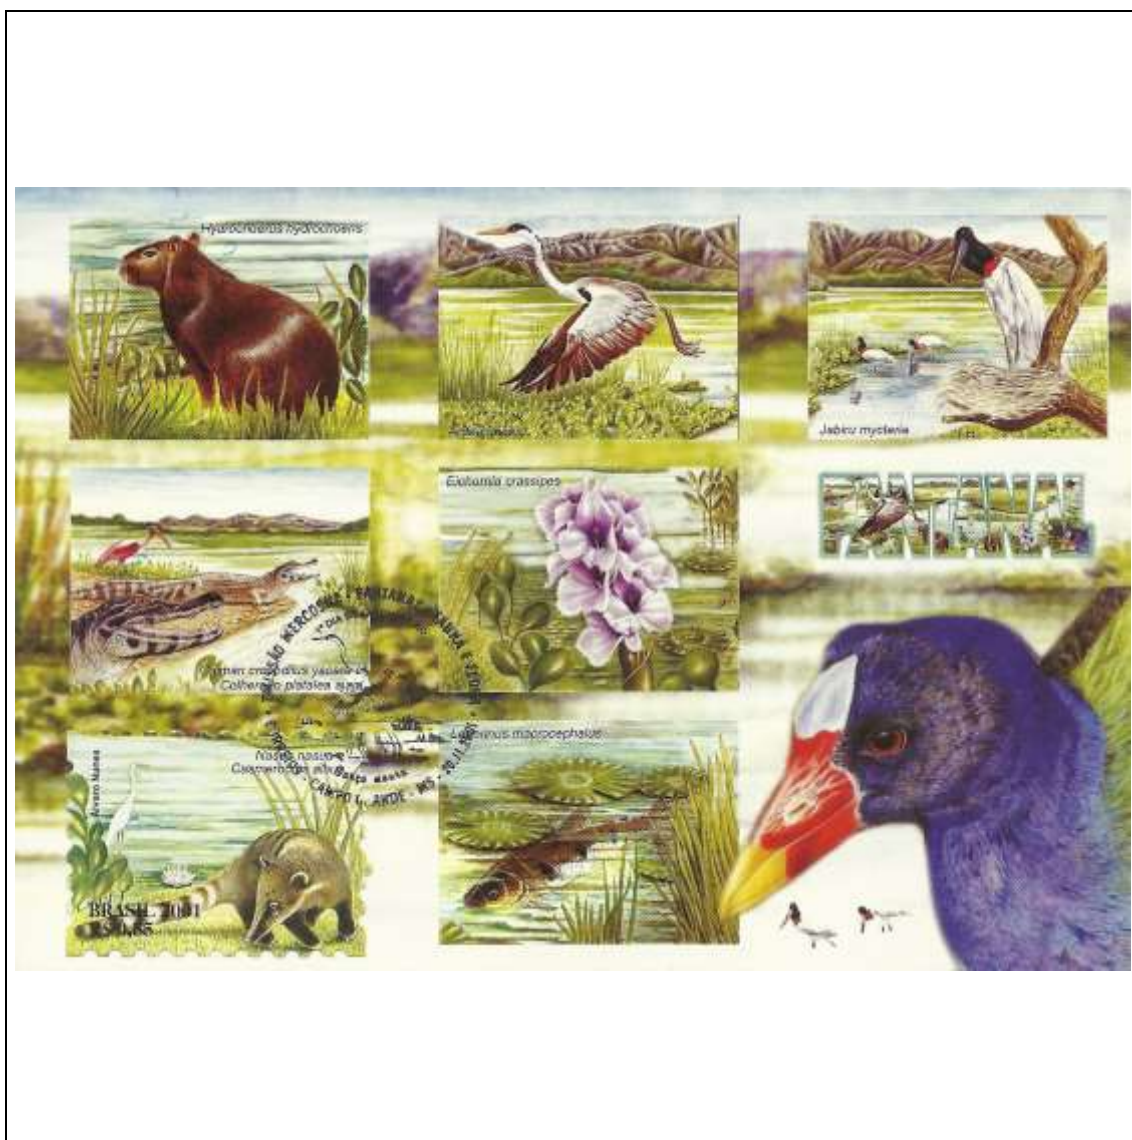

Tema: **Pantanal - Fauna e Flora: Quati (*Nasua nasua*) e Garça-Branca-Grande (*Casmerodius albus*)**

Data de Emissão	Núm. RHM Selo	Tiragem Cartão-Postal	Dimensões aproximadas	Número RHM Máximo Postal
20/11/2001	C-2427	desconhecida	15 x 10,5 cm	MAX-236G
Carimbo (Núm. Zioni) / Local				Cotação R$
7259 Campo Grande/MS				15,00
Observações: Máximo postal inválido: cartão-postal tem múltiplas imagens