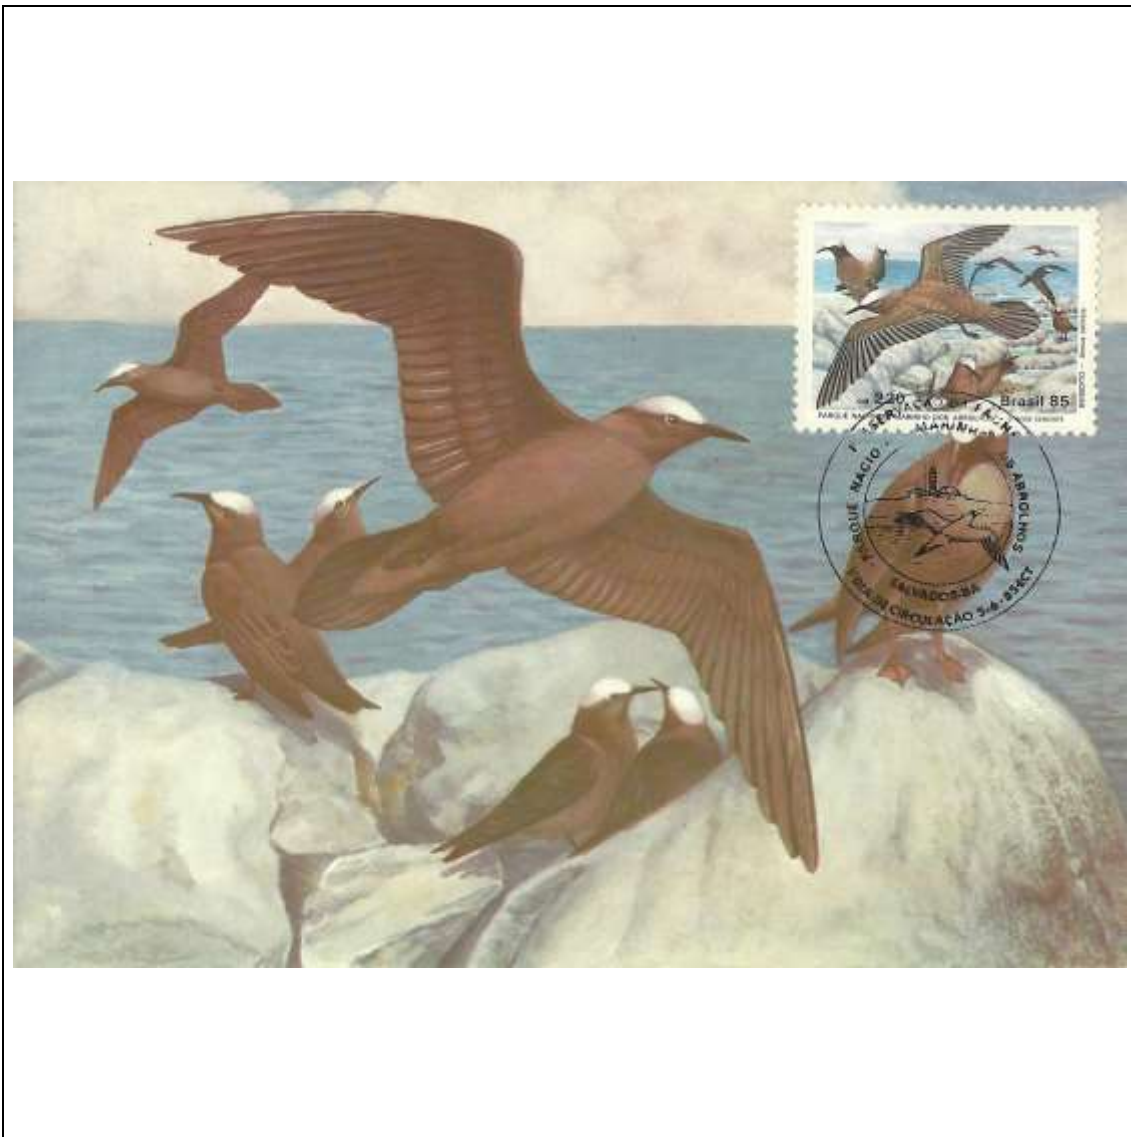

Tema: **Preservação da Fauna - Parque Nacional Marinho dos Abrolhos/BA: Benedito**

Data de Emissão	Núm. RHM Selo	Tiragem Cartão-Postal	Dimensões aproximadas	Número RHM Máximo Postal
05/06/1985	C-1463	40000	15 x 10,5 cm	MAX-118
Carimbo (Núm. Zioni) / Local				Cotação R$
3991 Salvador/BA				30,00
Observações: