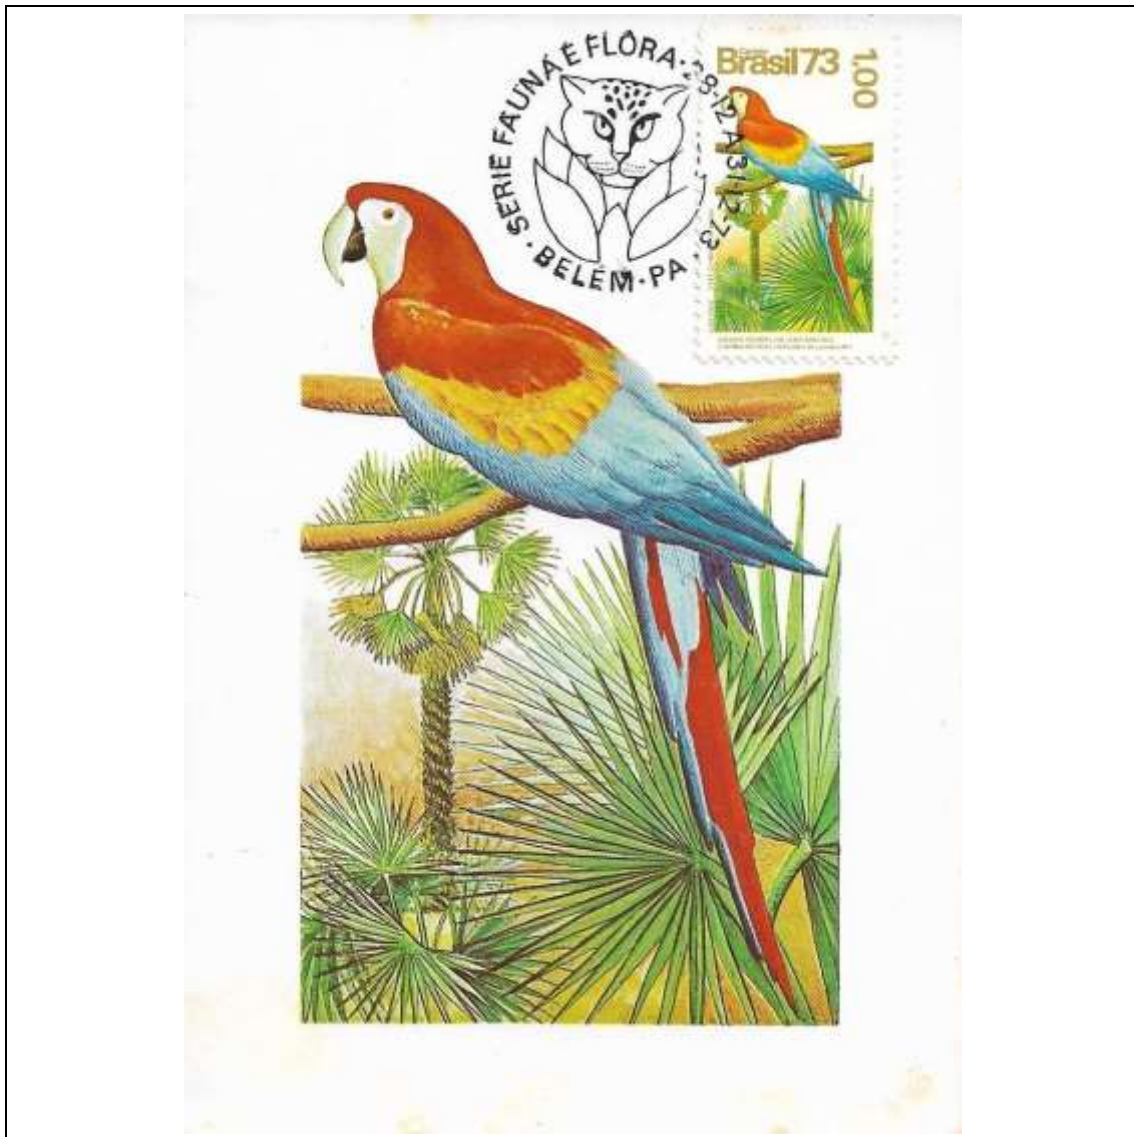

1973

Tema: Flora e Fauna: Arara Vermelha e Carnaubeira				
Data de Emissão	Núm. RHM Selo	Tiragem Cartão-Postal	Dimensões aproximadas	Número RHM Máximo Postal
28/12/1973	C-0827	5000	10,5 x 15 cm	MAX-012
Carimbo (Núm. Zioni) / Local				Cotação R$
2000-A Belém/PA; 2000-B Cuiabá/MT; 2000-C Goiânia/GO; 2000-D Teresina/PI				540,00
PD Piauí; PD Noroeste; PD Maranhão; PD Mato Grosso; PD Amazonas; PD Pará				330,00
Outros carimbos PD (sem concordância de local)				270,00
Observações: