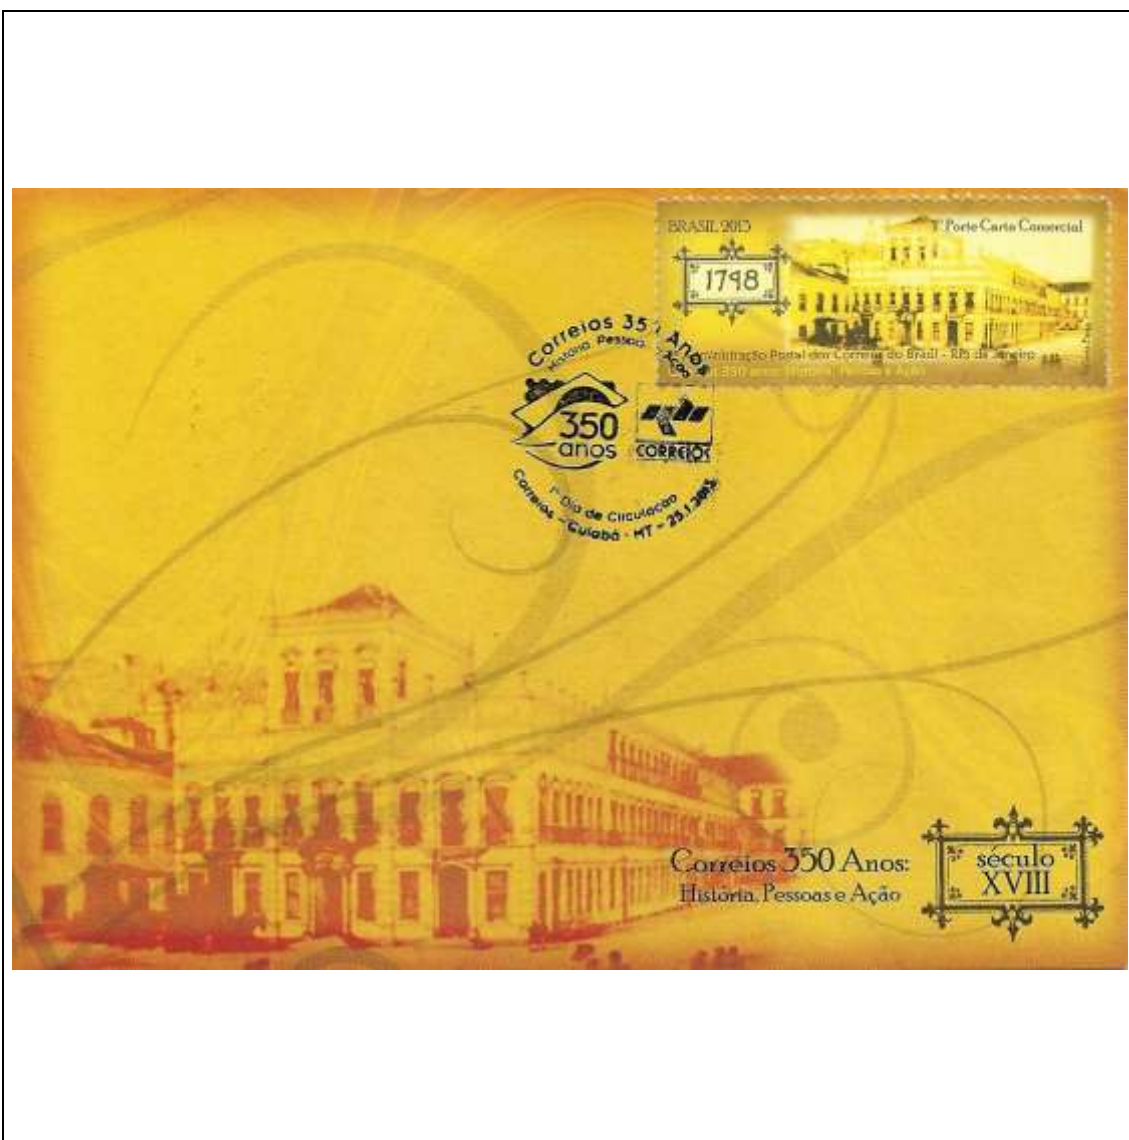

Tema: **Correios 350 Anos: 1ª Administração Postal dos Correios do Brasil, Rio de Janeiro/RJ (1798)**

Data de Emissão	Núm. RHM Selo	Tiragem Cartão-Postal	Dimensões aproximadas	Número RHM Máximo Postal
25/01/2013	C-3251	50000	15 x 10,5 cm	MAX-281
Carimbo (Núm. Zioni) / Local				Cotação R$
Rio de Janeiro/RJ				24,00
Demais cidades (sem concordância de local)				12,00
Observações: