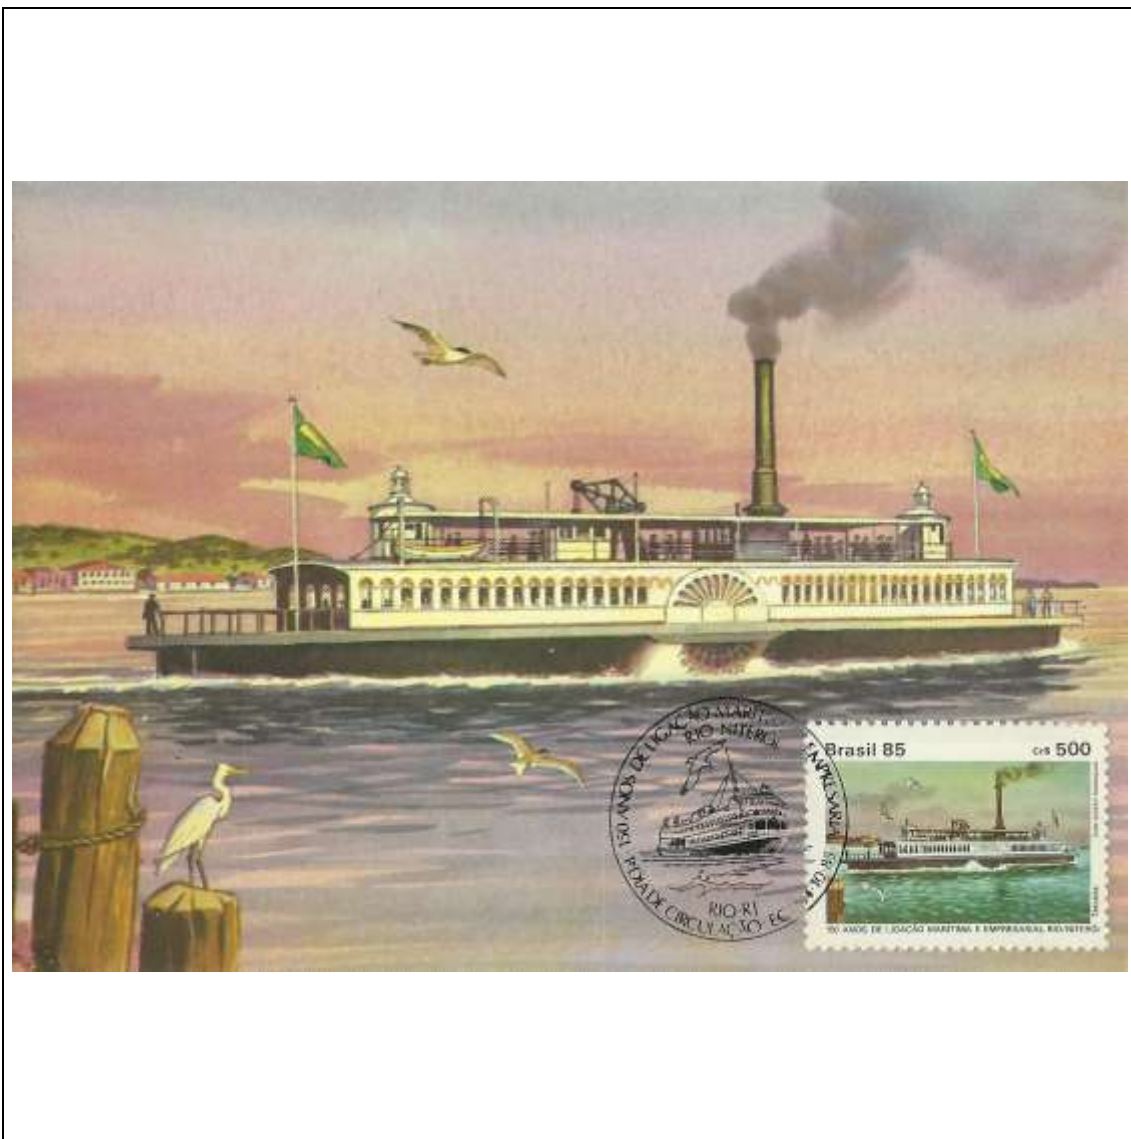

Tema: **150 Anos de Ligação Martítima e Empresarial Rio de Janeiro - Niterói/RJ: Navio Terceira (1911)**

Data de Emissão	Núm. RHM Selo	Tiragem Cartão-Postal	Dimensões aproximadas	Número RHM Máximo Postal
14/10/1985	C-1489	40000	15 x 10,5 cm	MAX-128
Carimbo (Núm. Zioni) / Local				Cotação R$
4042-A Niterói/RJ				30,00
4042-B Rio de Janeiro/RJ				24,00
Observações: