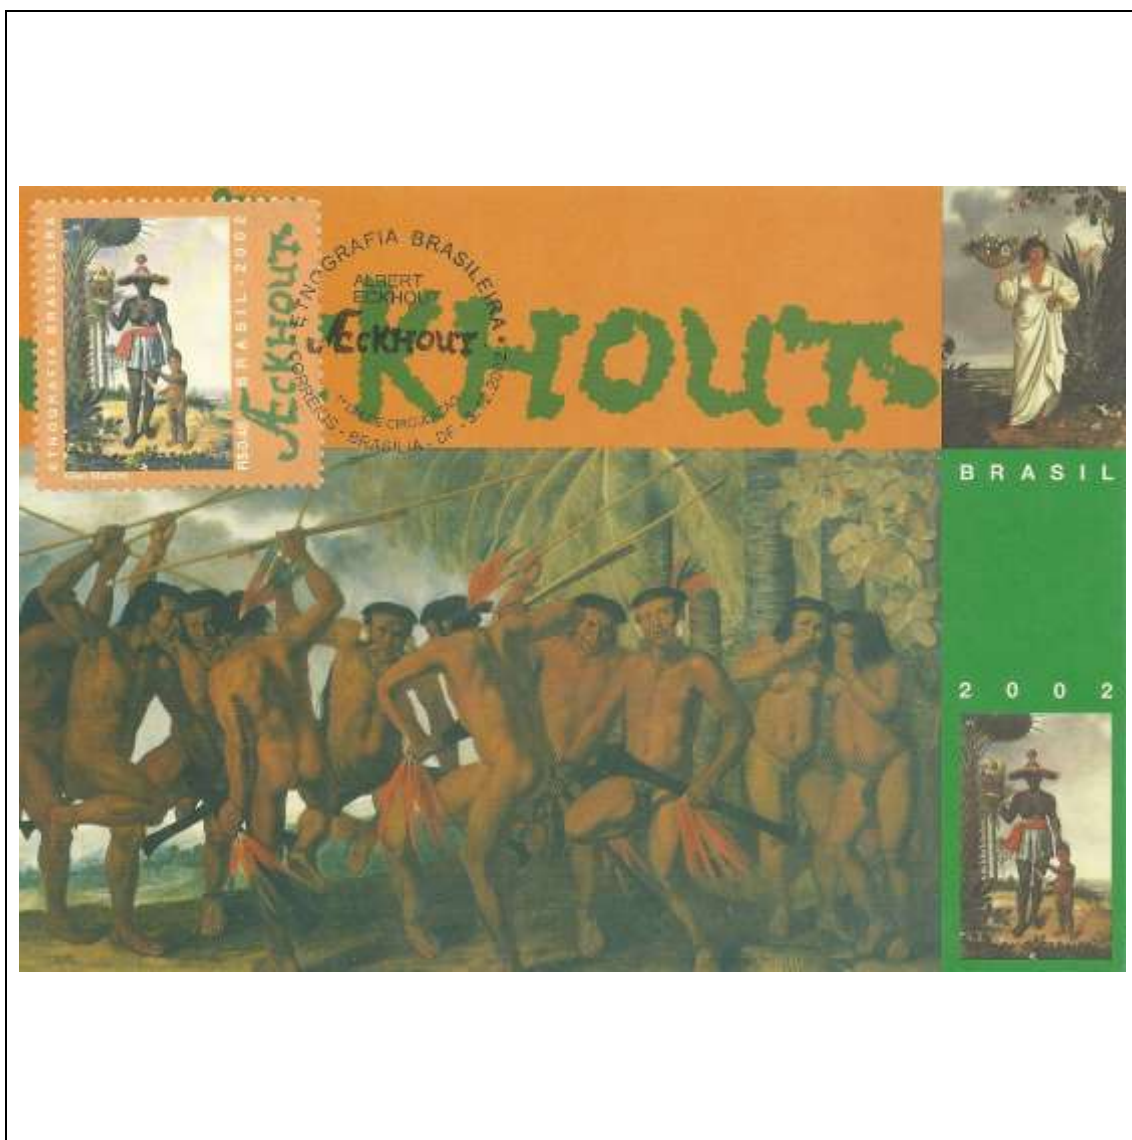

Tema: **Etnografia Brasileira - Mostra de Pintura do Holandês Albert Eckhout: Mulher Negra**

Data de Emissão	Núm. RHM Selo	Tiragem Cartão-Postal	Dimensões aproximadas	Número RHM Máximo Postal
03/12/2002	C-2503	desconhecida	15 x 10,5 cm	MAX-239F
Carimbo (Núm. Zioni) / Local				Cotação R$
7489 Brasília/DF				15,00
Observações: Máximo postal inválido: cartão-postal tem múltiplas imagens