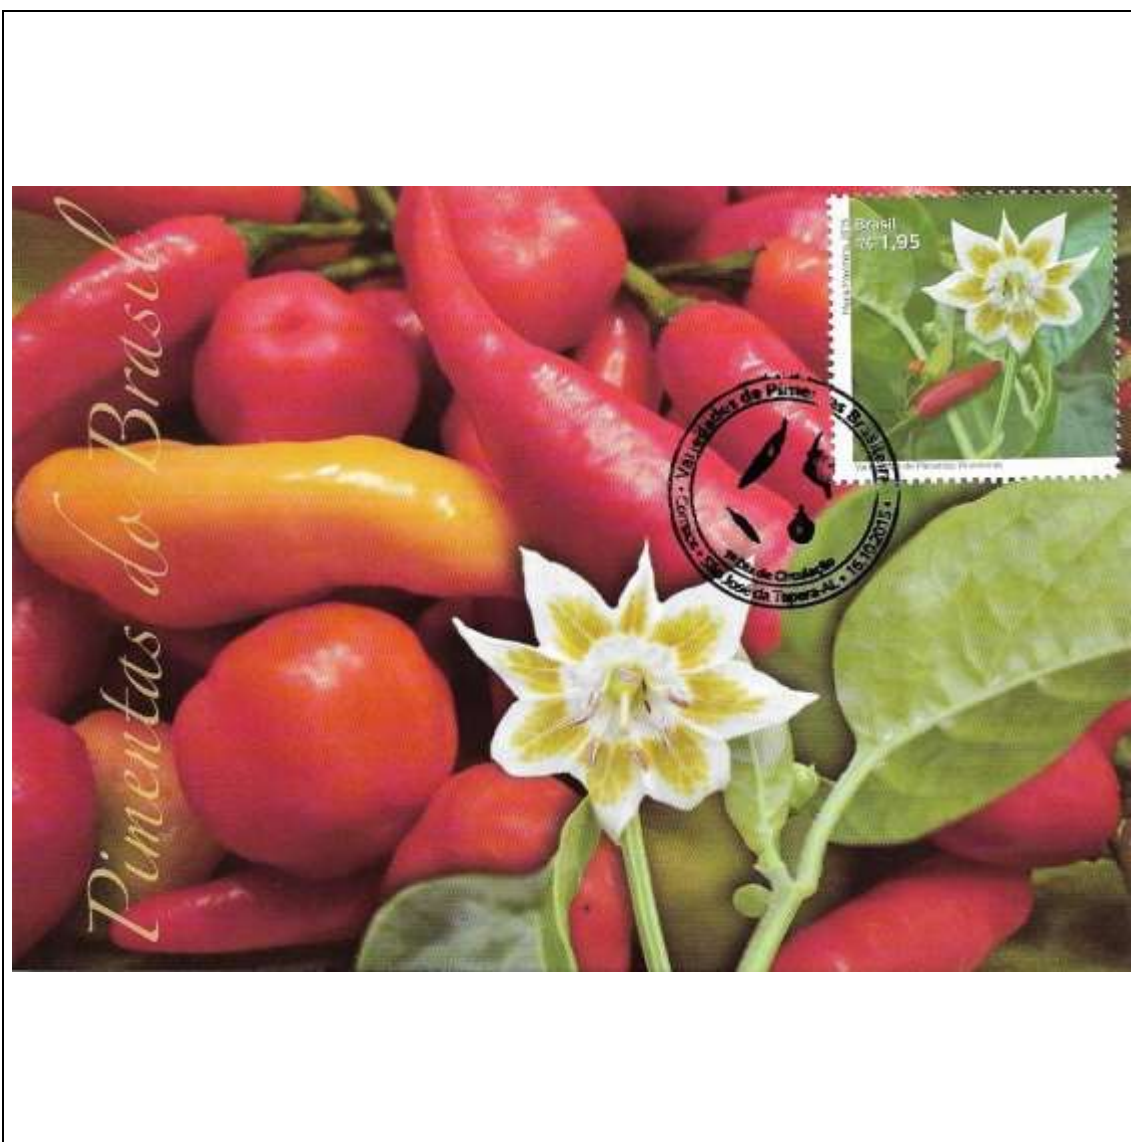

Tema: Pimentas Brasileiras: Pimenta Dedo-de-Moça				
Data de Emissão	Núm. RHM Selo	Tiragem Cartão-Postal	Dimensões aproximadas	Número RHM Máximo Postal
16/10/2015	C-3498	desconhecida	15 x 10,5 cm	MAX-297B
Carimbo (Núm. Zioni) / Local				Cotação R$
Santa Leopoldina/ES, São José da Tapera/AL				30,00
Belém/PA, Goiânia/GO, Porto Velho/RO				24,00
Belo Horizonte/MG, Brasília/DF, Salvador/BA				18,00
Observações: