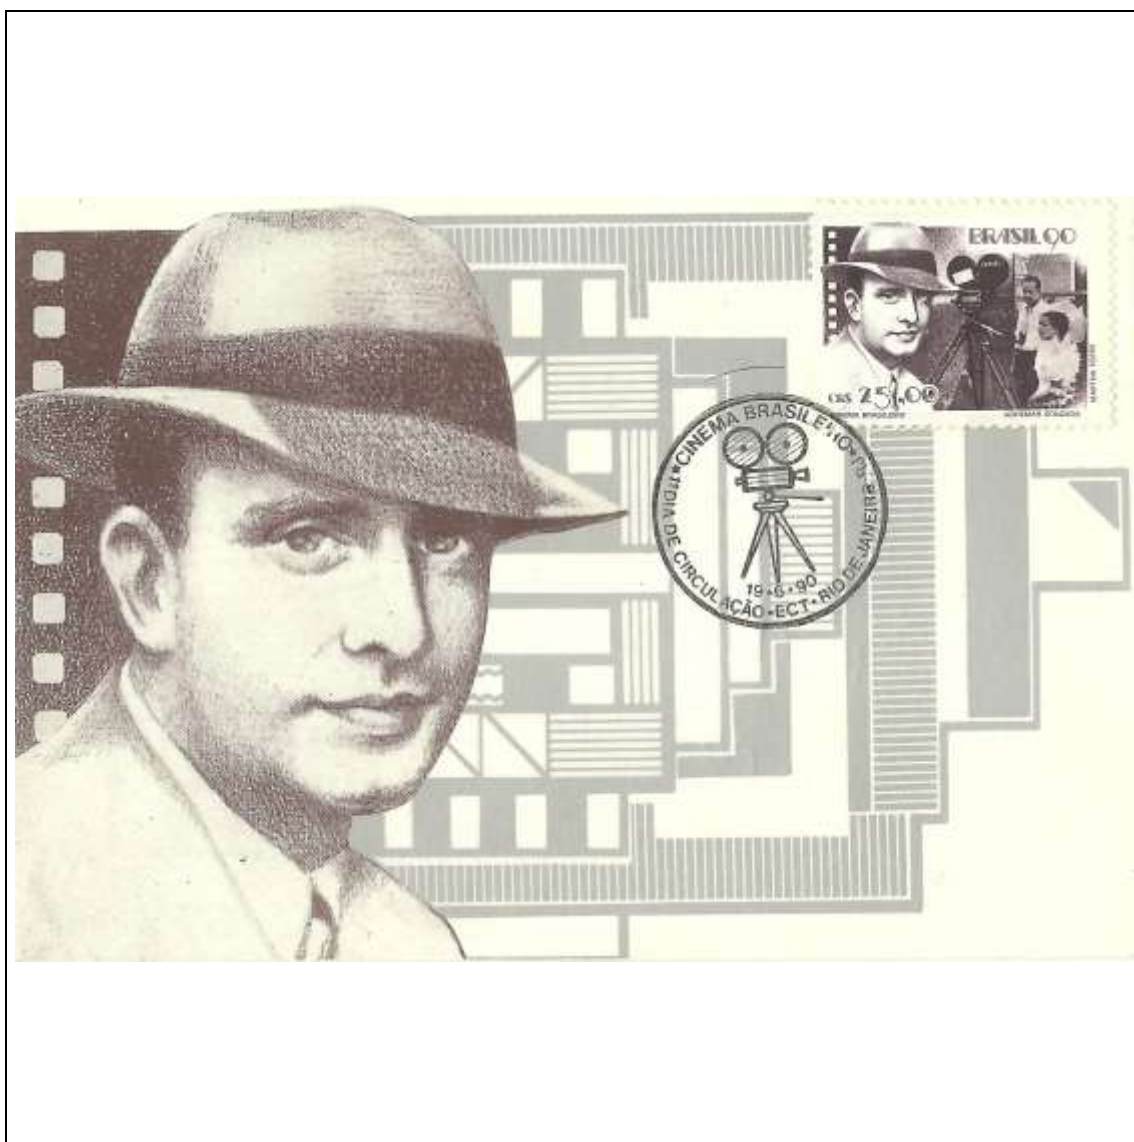

1990

Tema: Cinema Brasileiro: Adhemar Gonzaga				
Data de Emissão	Núm. RHM Selo	Tiragem Cartão-Postal	Dimensões aproximadas	Número RHM Máximo Postal
19/06/1990	C-1687	14000	15 x 10,5 cm	MAX-140
Carimbo (Núm. Zioni) / Local				Cotação R$
4668 Rio de Janeiro/RJ				48,00
Observações: