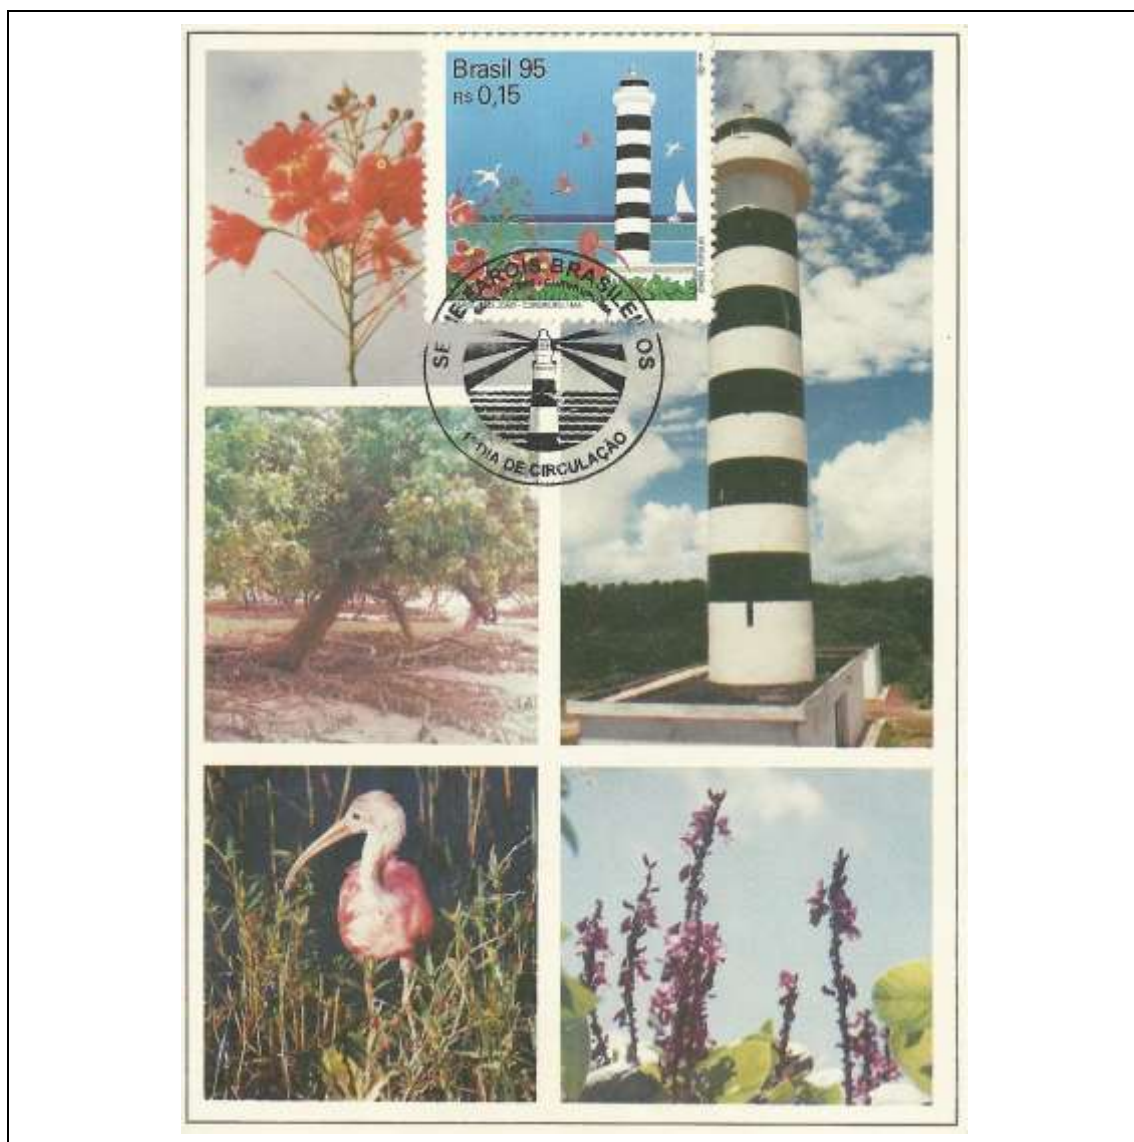

Tema: Faróis Brasileiros: Farol de São João, Cururupu/MA				
Data de Emissão	Núm. RHM Selo	Tiragem Cartão-Postal	Dimensões aproximadas	Número RHM Máximo Postal
28/09/1995	C-1961	12000	10,5 x 15 cm	MAX-200
Carimbo (Núm. Zioni) / Local				Cotação R$
5660-A Cururupu/MA				24,00
5660-B Olinda/PE; 5660-C Salvador/BA				18,00
Observações: Máximo postal inválido: cartão-postal tem múltiplas imagens