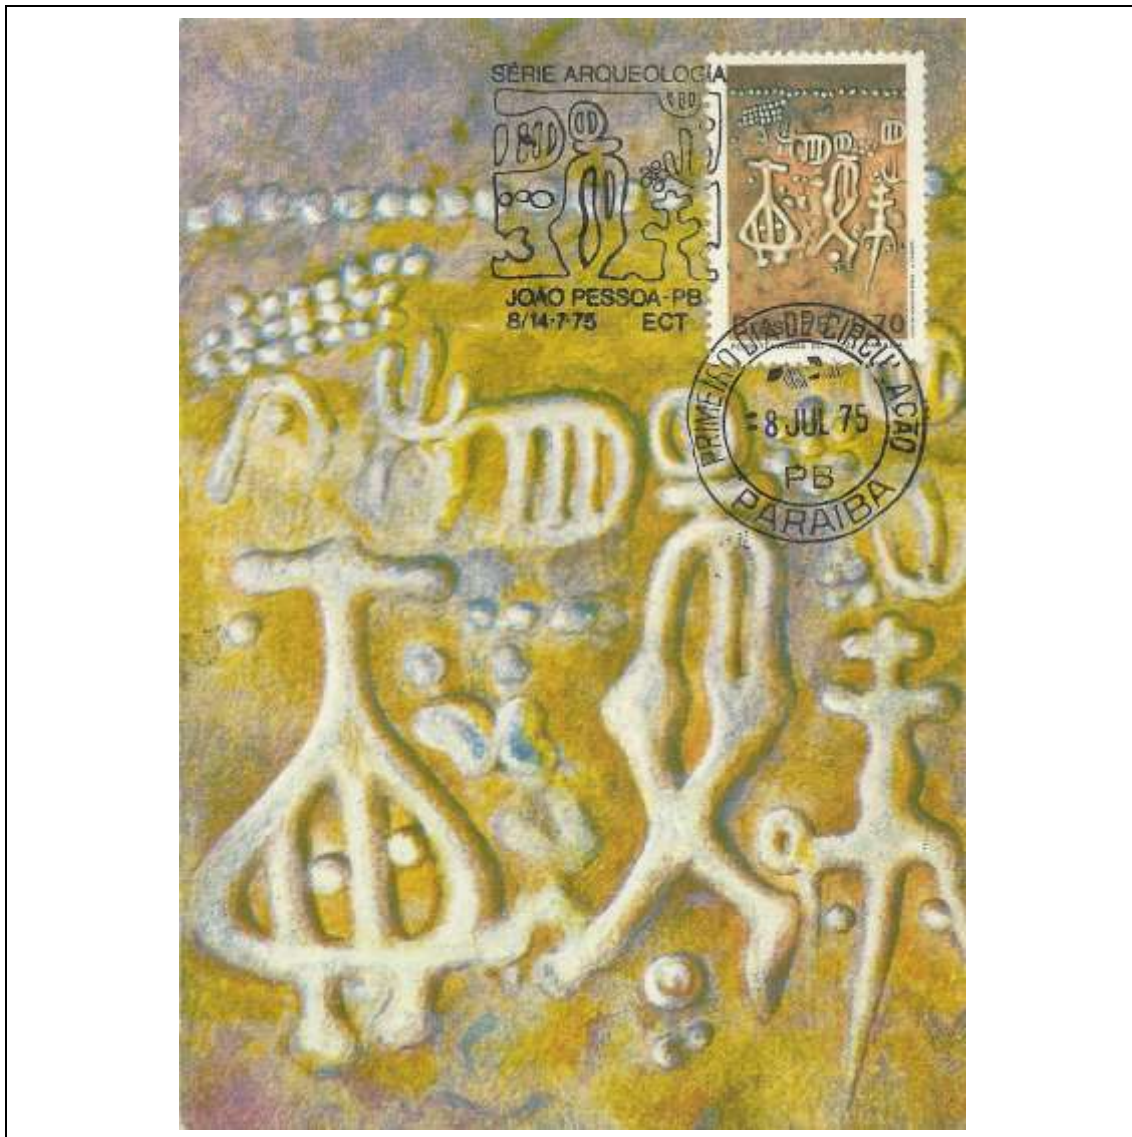

1975

Tema: Arqueologia Brasileira: Inscrições Rupestres, Ingá/PB				
Data de Emissão	Núm. RHM Selo	Tiragem Cartão-Postal	Dimensões aproximadas	Número RHM Máximo Postal
08/07/1975	C-0895	5000	10,5 x 15 cm	MAX-037
Carimbo (Núm. Zioni) / Local				Cotação R$
carimbo datador Ingá/PB ; PD Paraíba				120,00
2193 João Pessoa-PB				48,00
Outros carimbos PD (sem concordância de local)				36,00
Observações: Máximo postal depende do carimbo: o local de lançamento não é concordante