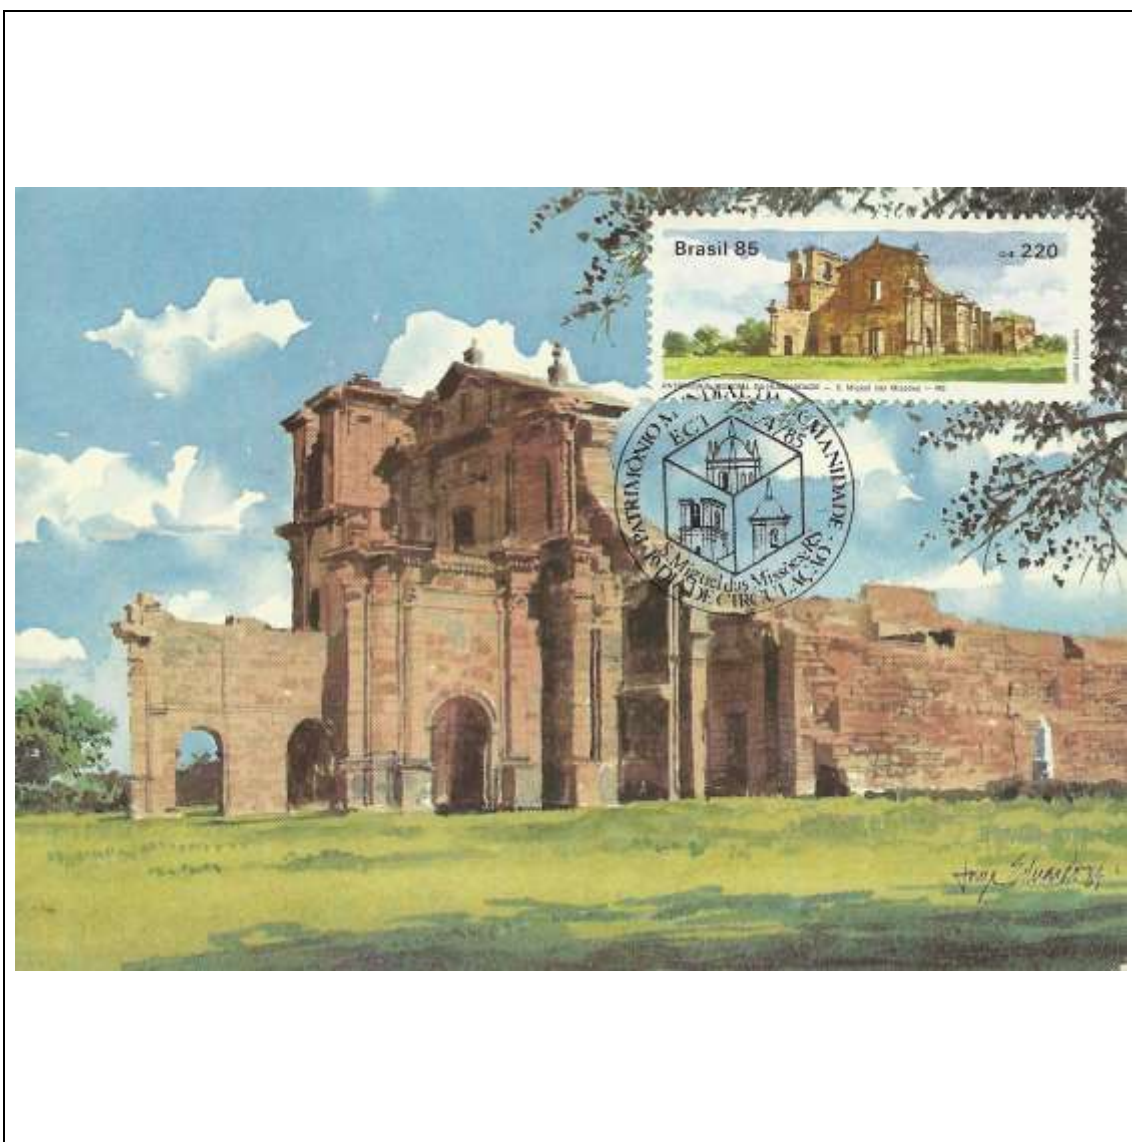

Tema: **Patrimônio Mundial da Humanidade: São Miguel das Missões/RS (Ruínas)**

Data de Emissão	Núm. RHM Selo	Tiragem Cartão-Postal	Dimensões aproximadas	Número RHM Máximo Postal
18/04/1985	C-1448	40000	15 x 10,5 cm	MAX-111
Carimbo (Núm. Zioni) / Local				Cotação R$
3967 São Miguel das Missões/RS				24,00
Observações: