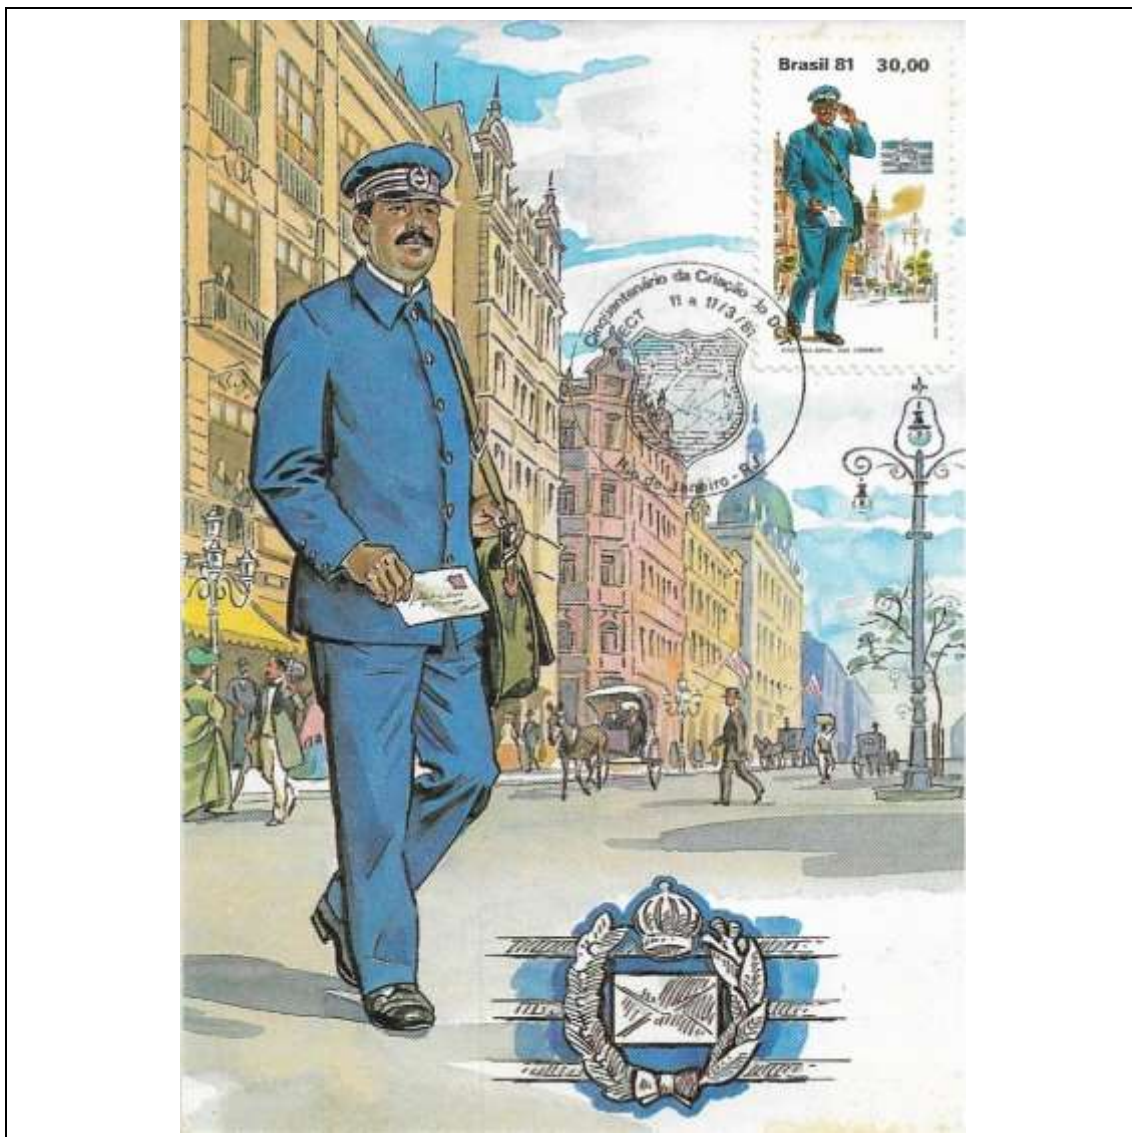

Tema: **50 Anos da Criação do DCT - Carteiros: Carteiro do Império (selo do bloco) - 30,00**

Data de Emissão	Núm. RHM Selo	Tiragem Cartão-Postal	Dimensões aproximadas	Número RHM Máximo Postal
11/03/1981	C-1189	50000	10,5 x 15 cm	MAX-062
Carimbo (Núm. Zioni) / Local				Cotação R$
3339-W Rio de Janeiro/RJ				36,00
PD Rio de Janeiro				30,00
3339 (demais cidades) e outros carimbos PD				24,00
Observações: