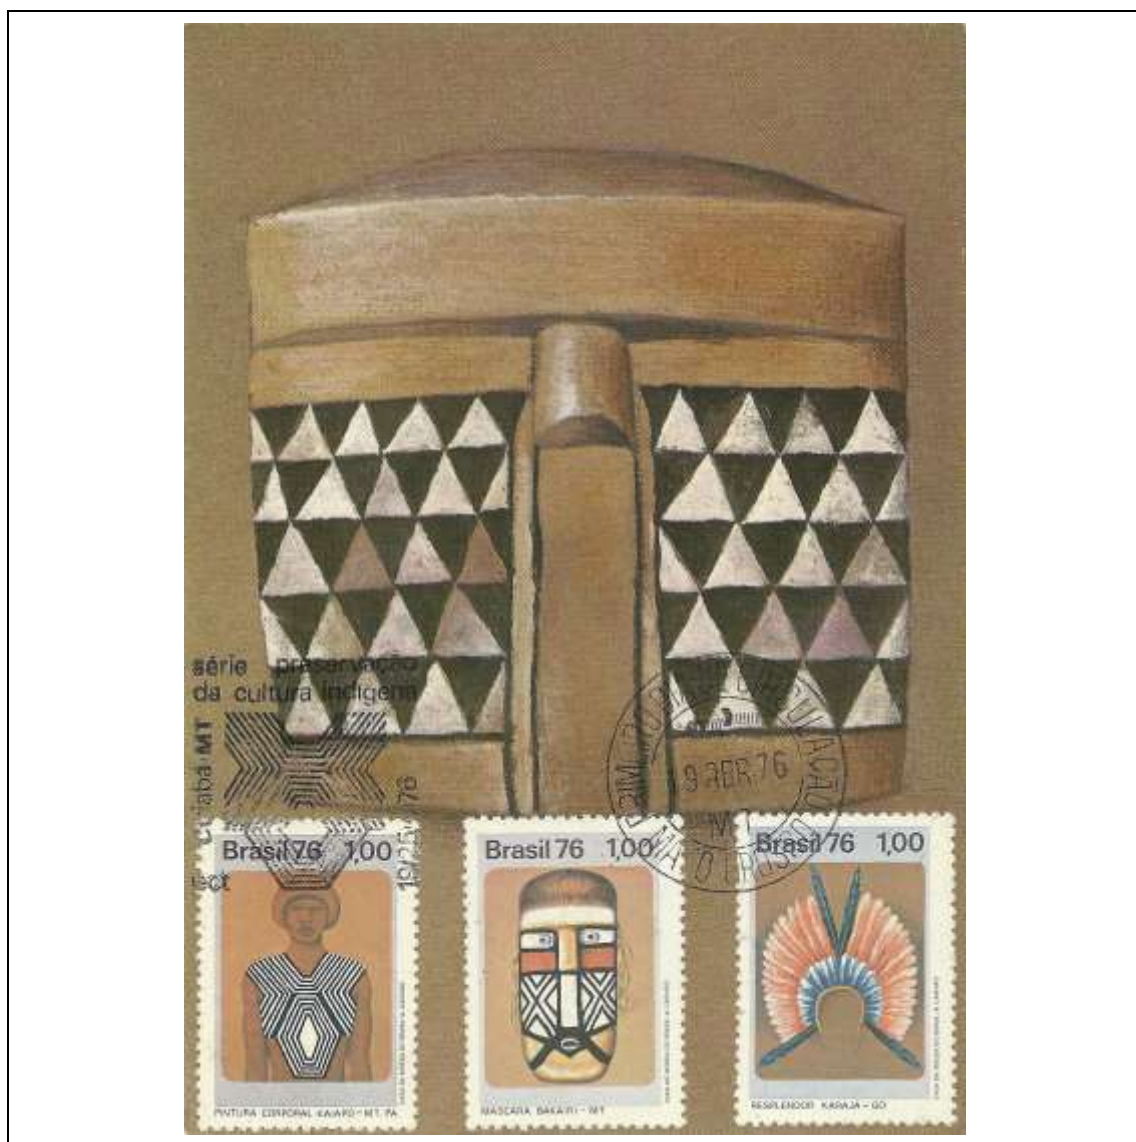

1976

Tema: Preservação da Cultura Indígena no Brasil - com os 3 selos				
Data de Emissão	Núm. RHM Selo	Tiragem Cartão-Postal	Dimensões aproximadas	Número RHM Máximo Postal
19/04/1976	C-0927/C-0929	5000	10,5 x 15 cm	MAX-044*
Carimbo (Núm. Zioni) / Local				Cotação R$
2301-A Belém/PA; 2301-B Brasília/DF; 2301-C Cuiabá/MT; 2301-D Goiania/GO; 2301-E Manaus/AM				60,00
PD Amazonas; PD Pará; PD Noroeste; PD Mato Grosso; PD Brasília; PD Goiás; PD Paraná				48,00
Outros carimbos PD (sem concordância de local)				30,00
Observações: (*) variante não catalogada no RHM - Máximo postal inválido: não existe concordância visual (de tema) entre o selo e o cartão-postal