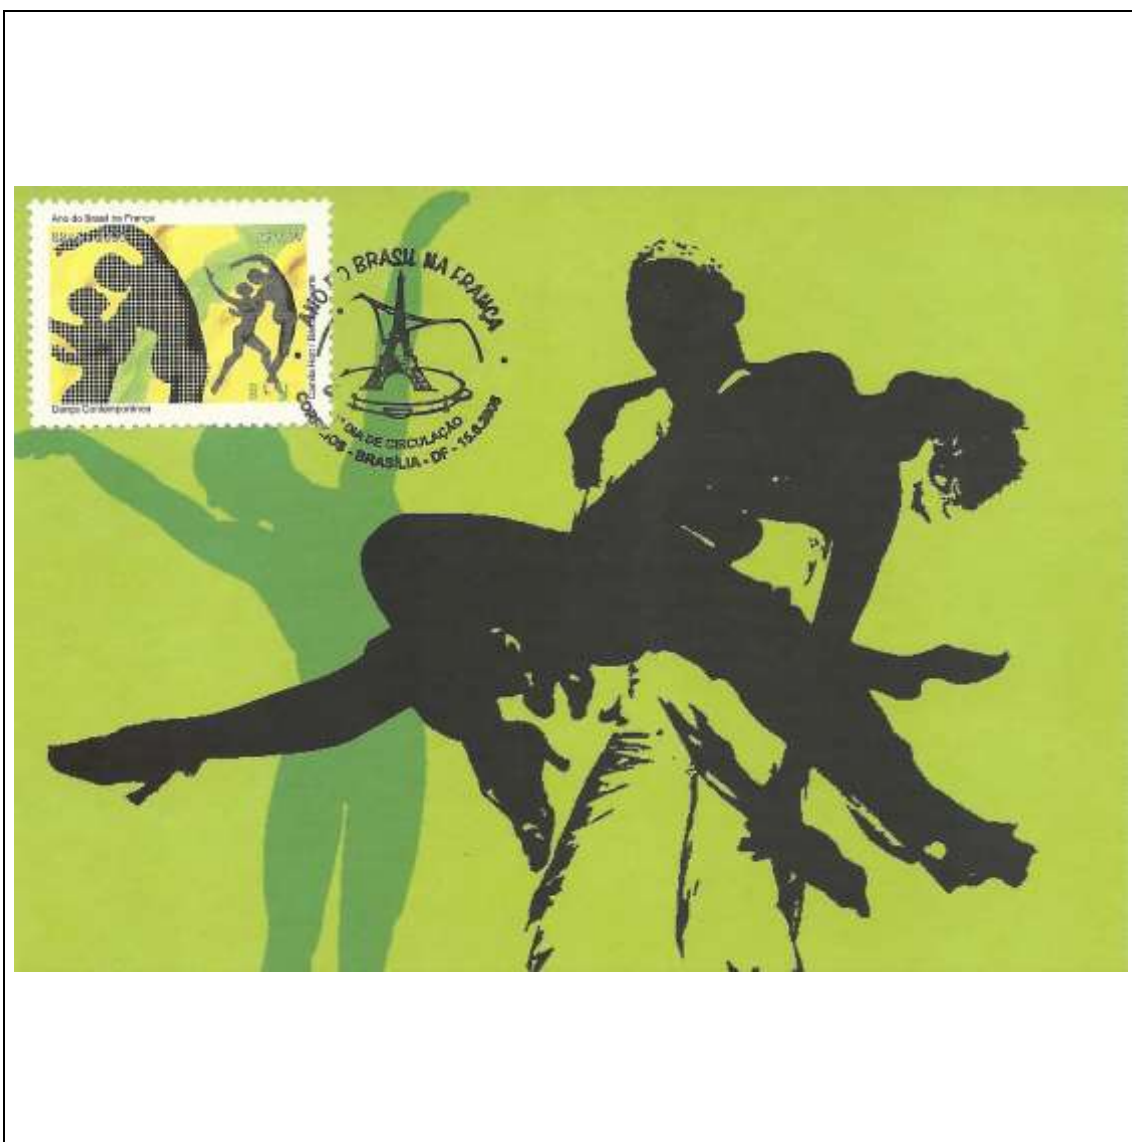

Tema: Ano do Brasil na França - Dança Contemporânea: Dançarinos				
Data de Emissão	Núm. RHM Selo	Tiragem Cartão-Postal	Dimensões aproximadas	Número RHM Máximo Postal
15/06/2005	C-2615	3000	15 x 10,5 cm	MAX-248
Carimbo (Núm. Zioni) / Local				Cotação R$
8054-A Belém/PA; 8054-B Brasília/DF; 8054-C Manaus/AM; 8054-D Recife/PE; 8054-E Paris/França				30,00
Observações: