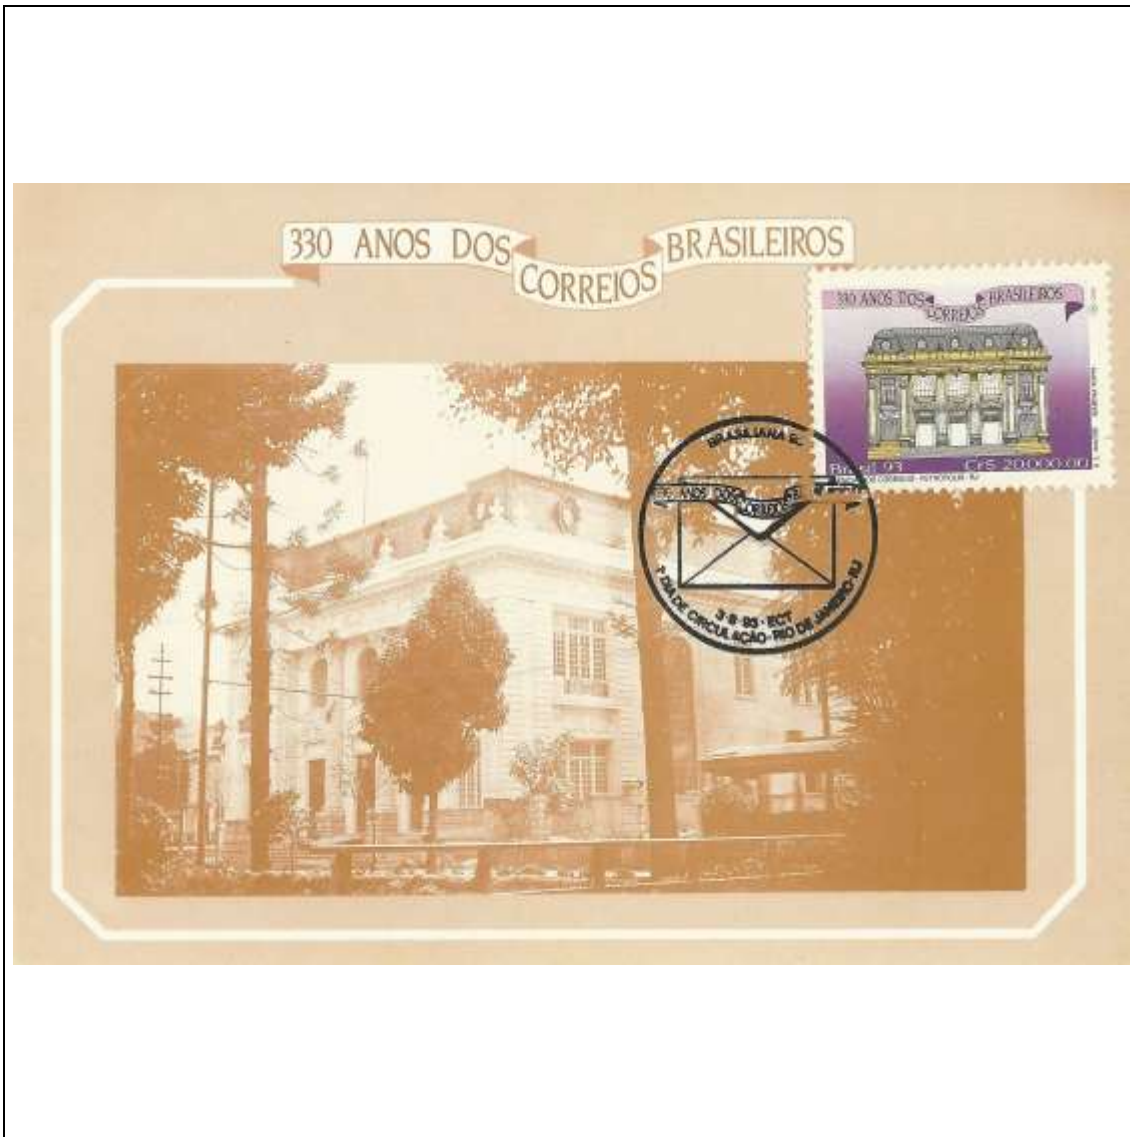

Tema: **Brasiliana 1993 - 330 Anos dos Correios Brasileiros - Agências dos Correios: Agência dos Correios (1925), Petrópolis/RJ**

Data de Emissão	Núm. RHM Selo	Tiragem Cartão-Postal	Dimensões aproximadas	Número RHM Máximo Postal
03/08/1993	C-1856	13000	15 x 10,5 cm	MAX-172
Carimbo (Núm. Zioni) / Local				Cotação R$
carimbo datador Petrópolis/RJ				30,00
5226 Rio de Janeiro/RJ (sem concordância de local)				24,00
Observações: Máximo postal depende do carimbo: o local de lançamento não é concordante