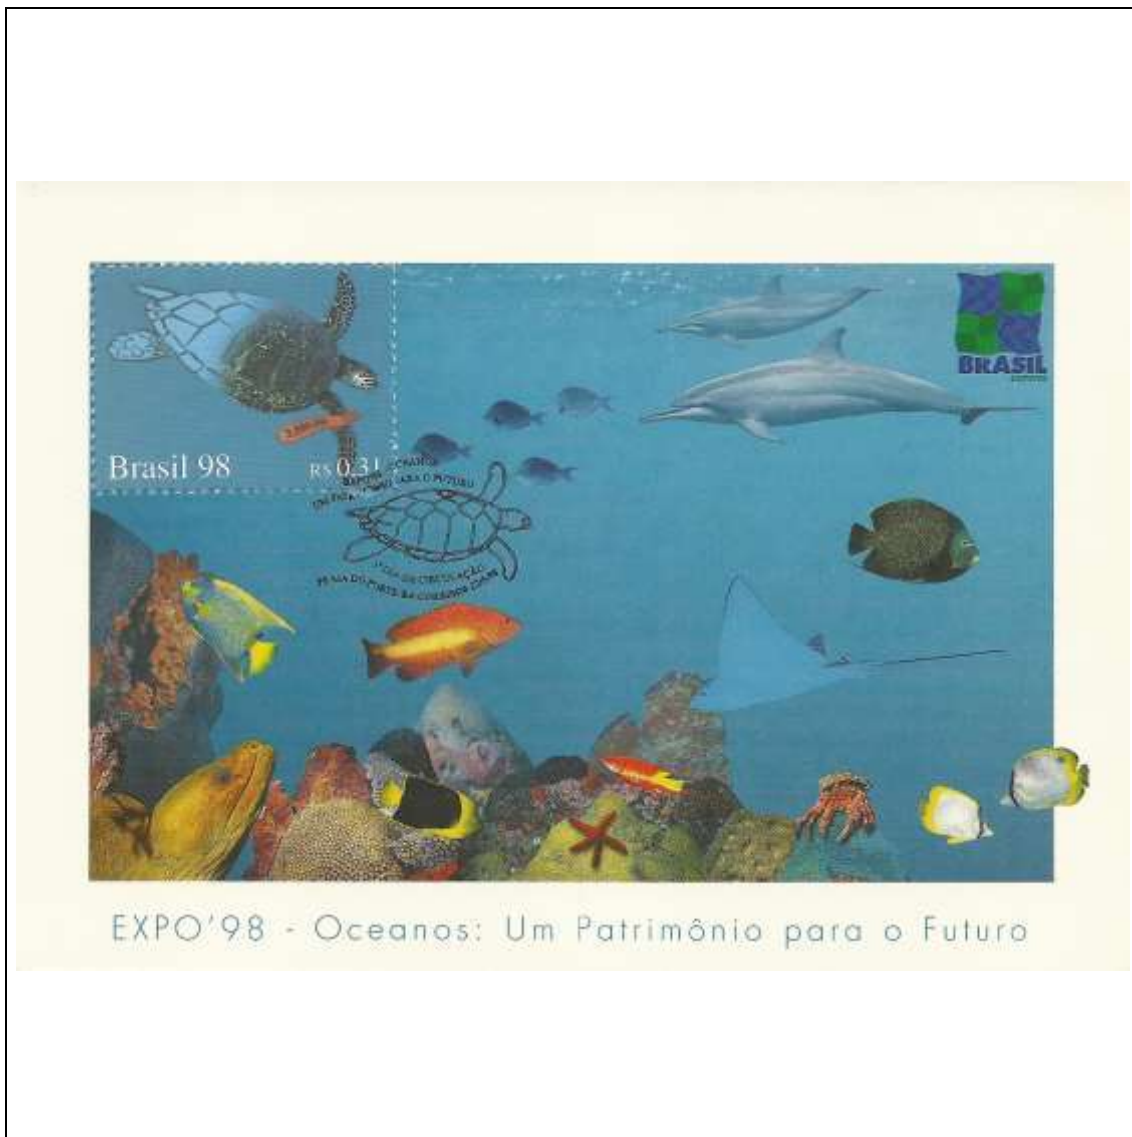

Tema: <b>Expo 98 Oceanos - Um Patrimônio para o Futuro: Tartaruga</b>				
Data de Emissão	Núm. RHM Selo	Tiragem Cartão-Postal	Dimensões aproximadas	Número RHM Máximo Postal
22/05/1998	C-2089	desconhecida	15 x 10,5 cm	MAX-211
Carimbo (Núm. Zioni) / Local				Cotação R\$
6362-A Praia do Forte/BA				180,00
6362-B Lisboa/Portugal				210,00
Observações:				