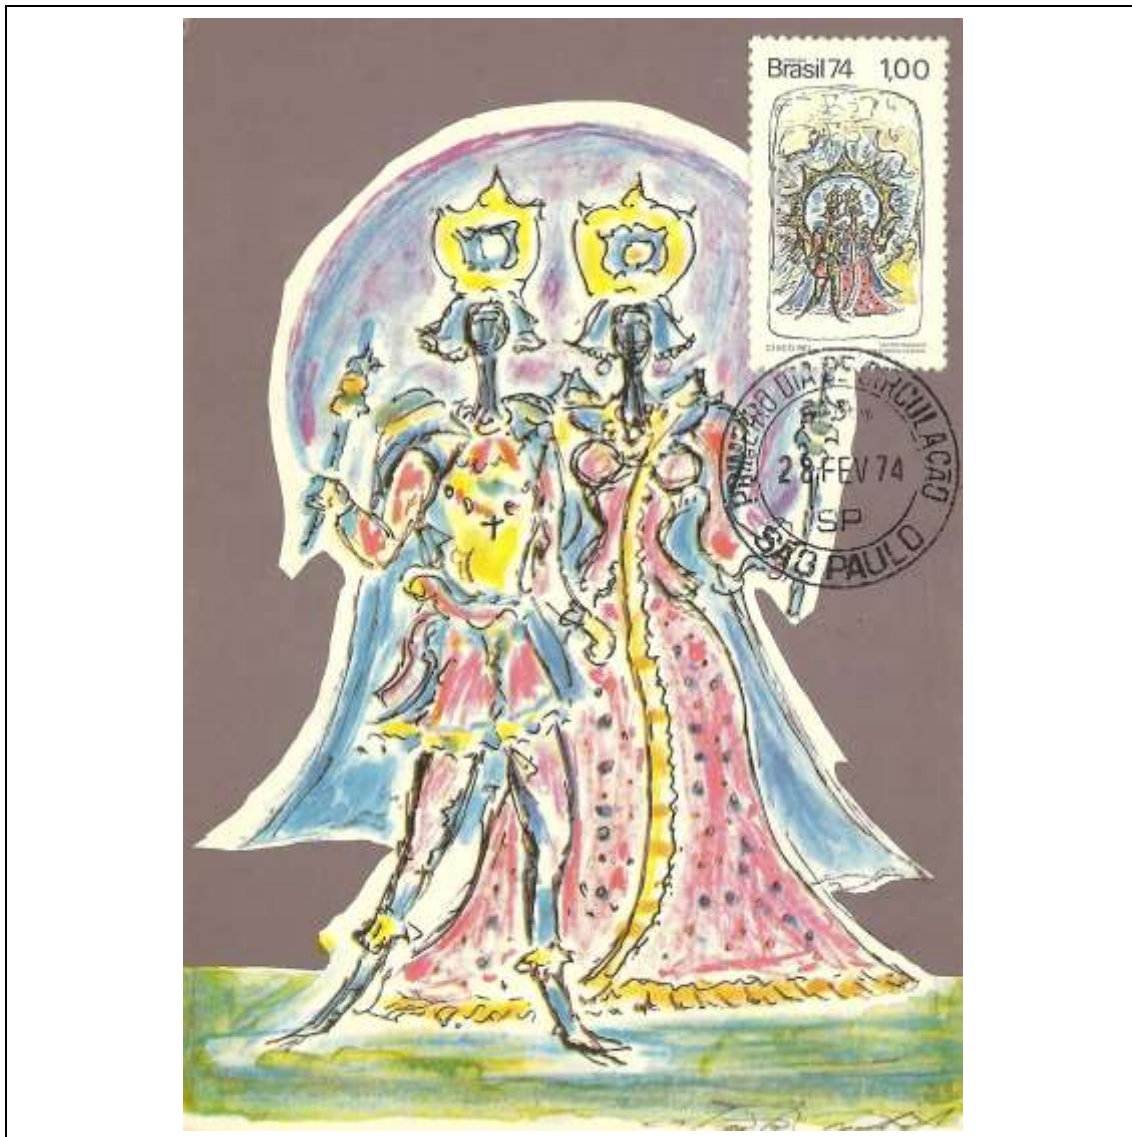

1974

Tema: Divulgação das Lendas Populares Brasileiras: Chico-Rei				
Data de Emissão	Núm. RHM Selo	Tiragem Cartão-Postal	Dimensões aproximadas	Número RHM Máximo Postal
28/02/1974	C-0831	5000	10,5 x 15 cm	MAX-016
Carimbo (Núm. Zioni) / Local				Cotação R$
2007-D Ouro Preto/MG				360,00
PD Minas Gerais; PD Juiz de Fora; PD Campanha; PD Uberaba; 2007-A Maceió/AL; 2007-B Manaus/AM; 2007-C Natal/RN; 2007-E Porto Alegre/RS; 2007-F Recife/PE				210,00
Outros carimbos PD (sem concordância de local)				180,00
Observações: