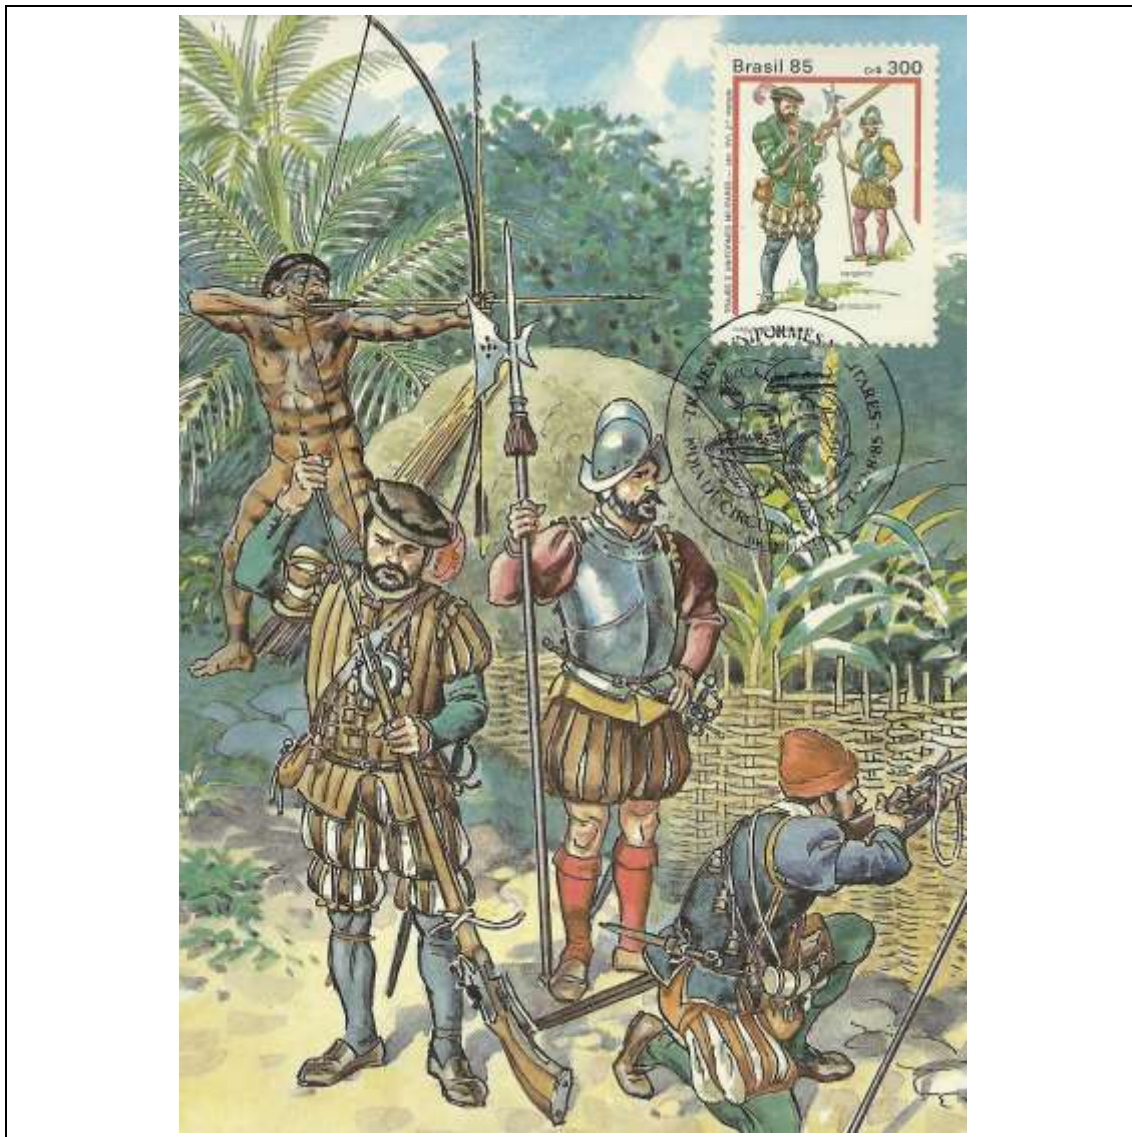

Tema: **Trajes e Uniformes Militares - Uniformes do Séc. XVI, 2ª Metade: Sargento e Arcabuzeiro**

Data de Emissão	Núm. RHM Selo	Tiragem Cartão-Postal	Dimensões aproximadas	Número RHM Máximo Postal
22/08/1985	C-1478	40000	10,5 x 15 cm	MAX-123
Carimbo (Núm. Zioni) / Local				Cotação R$
4021 Brasília/DF				24,00
Observações: