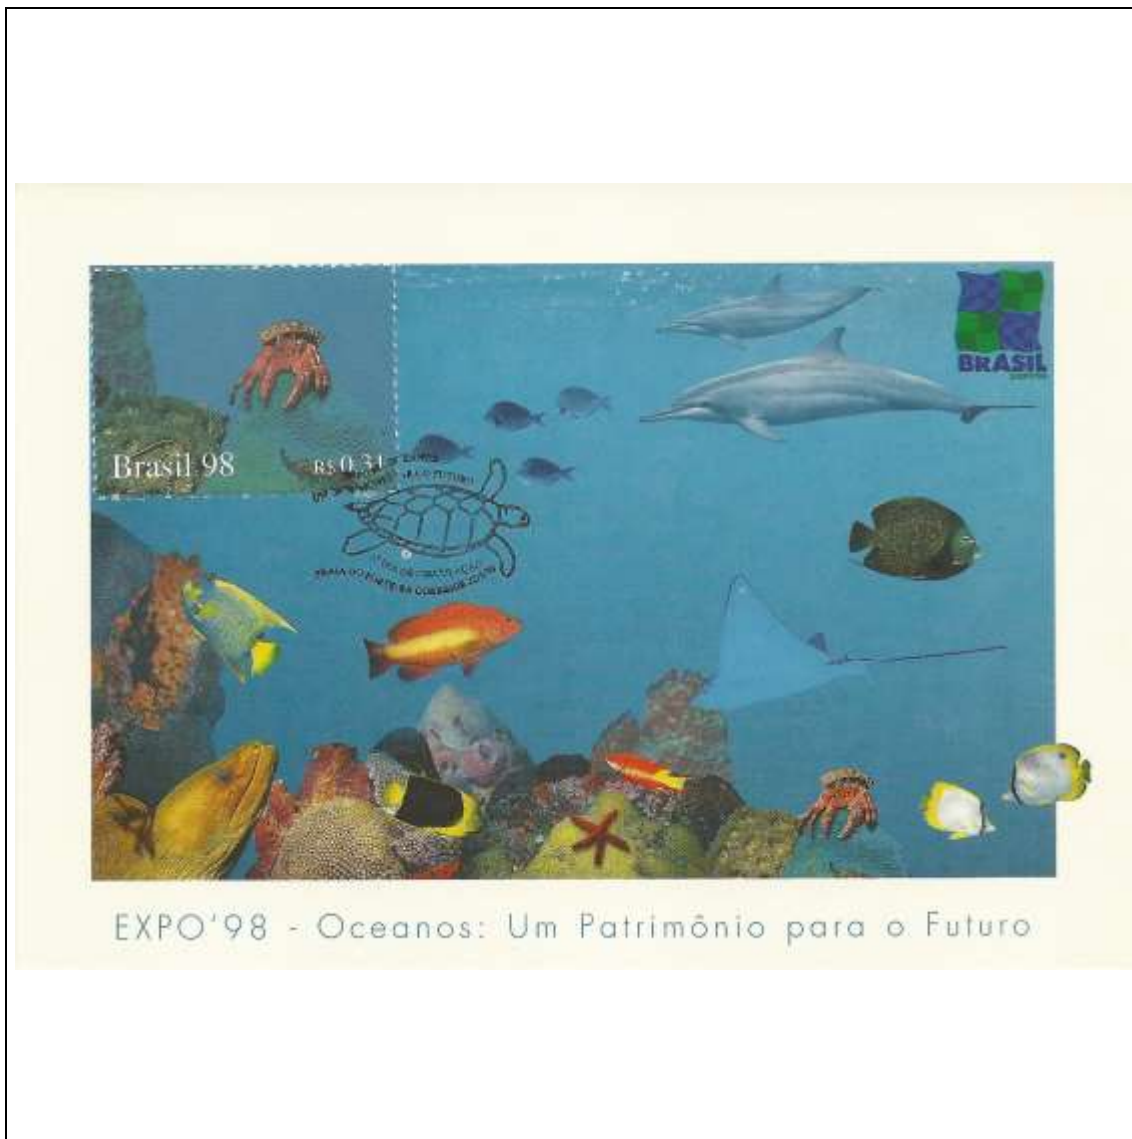

Tema: Expo 98 Oceanos - Um Patrimônio para o Futuro: Anêmona e Coral				
Data de Emissão	Núm. RHM Selo	Tiragem Cartão-Postal	Dimensões aproximadas	Número RHM Máximo Postal
22/05/1998	C-2110	desconhecida	15 x 10,5 cm	MAX-211U
Carimbo (Núm. Zioni) / Local				Cotação R$
6362-A Praia do Forte/BA				180,00
6362-B Lisboa/Portugal				210,00
Observações: