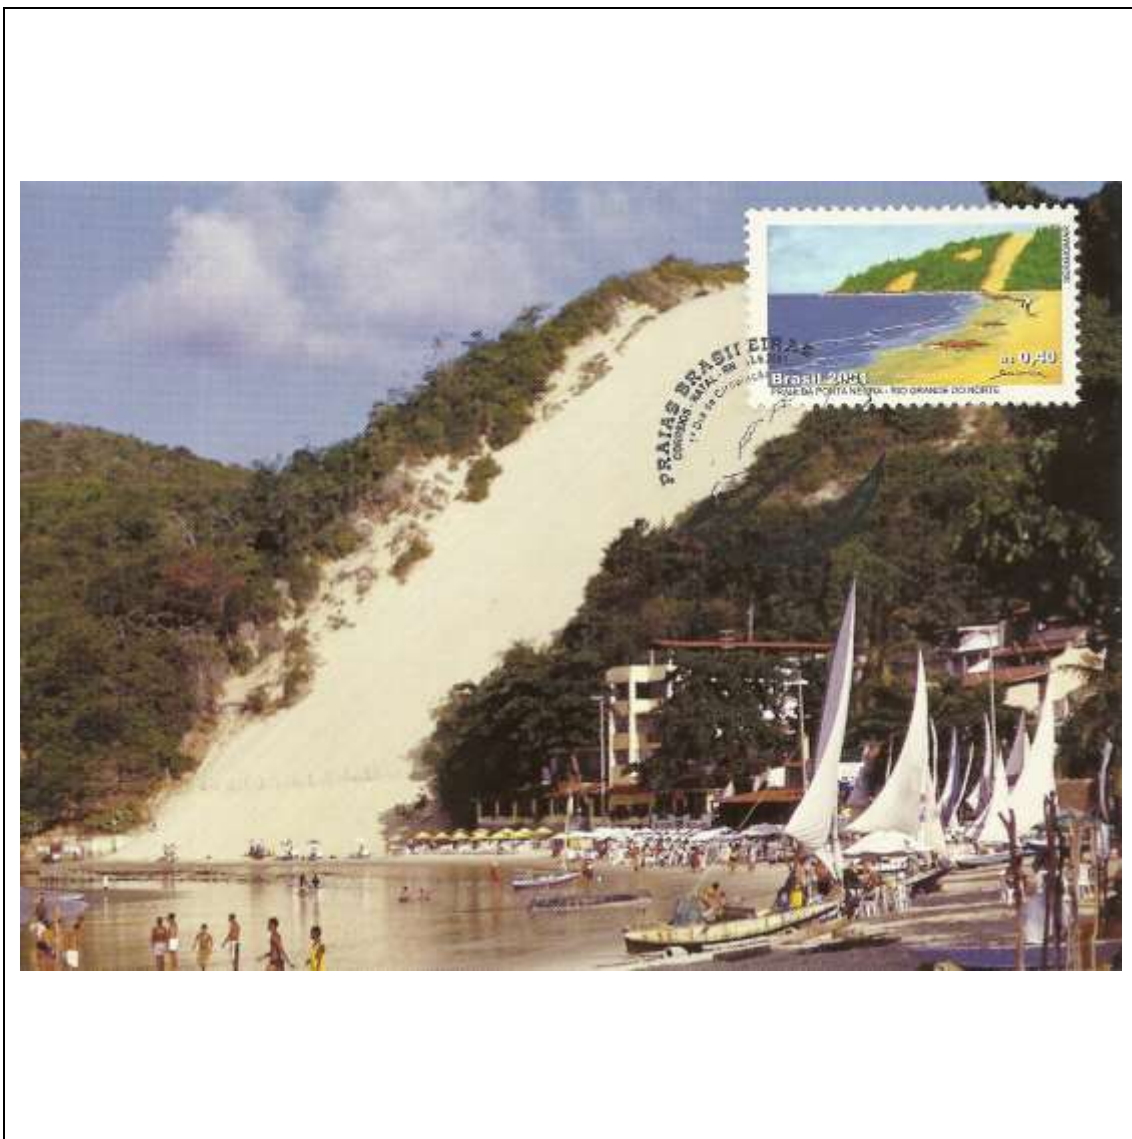

Tema: **Praias Brasileiras: Praia de Ponta Negra, Natal/RN - cartão-postal com Morro do Careca em destaque**

Data de Emissão	Núm. RHM Selo	Tiragem Cartão-Postal	Dimensões aproximadas	Número RHM Máximo Postal
13/06/2001	C-2388	desconhecida	15 x 10,5 cm	MAX-219
Carimbo (Núm. Zioni) / Local				Cotação R$
7122-C Natal/RN				24,00
7122-A Imbituba/SC; 7122-B Jijoca de Jericoacoara/CE (sem concordância de local)				15,00
Observações: