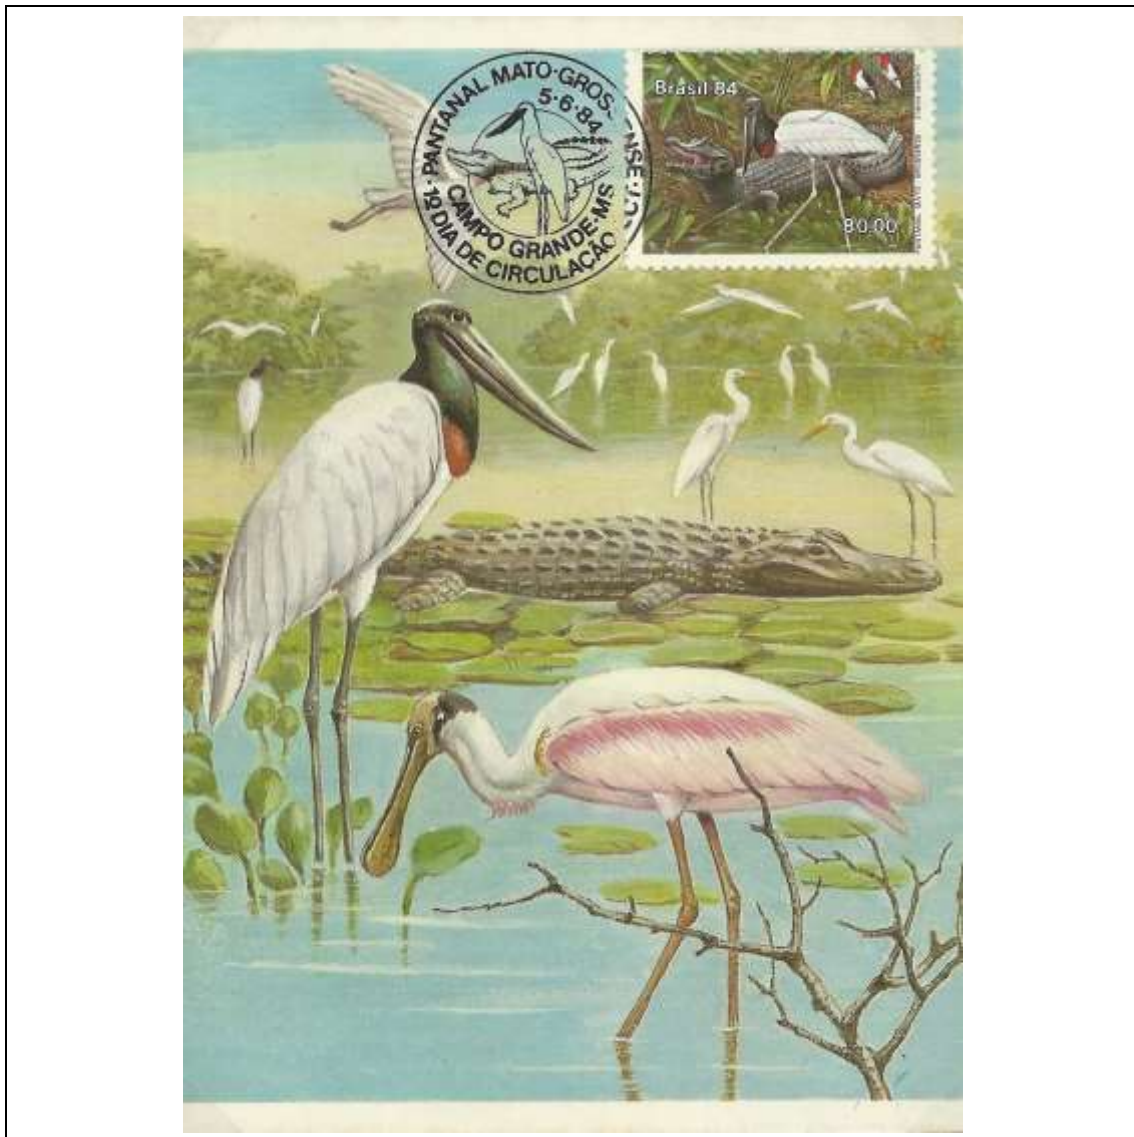

Tema: Pantanal Mato-Grossense: Jaburu (Tuiuiu) e Jacaré				
Data de Emissão	Núm. RHM Selo	Tiragem Cartão-Postal	Dimensões aproximadas	Número RHM Máximo Postal
05/06/1984	C-1397	40000	10,5 x 15 cm	MAX-100
Carimbo (Núm. Zioni) / Local				Cotação R$
3855-A Campo Grande/MS				30,00
3855-B Cuiabá/MT				30,00
3855-C Rio de Janeiro/RJ (sem concordância de local)				24,00
Observações: