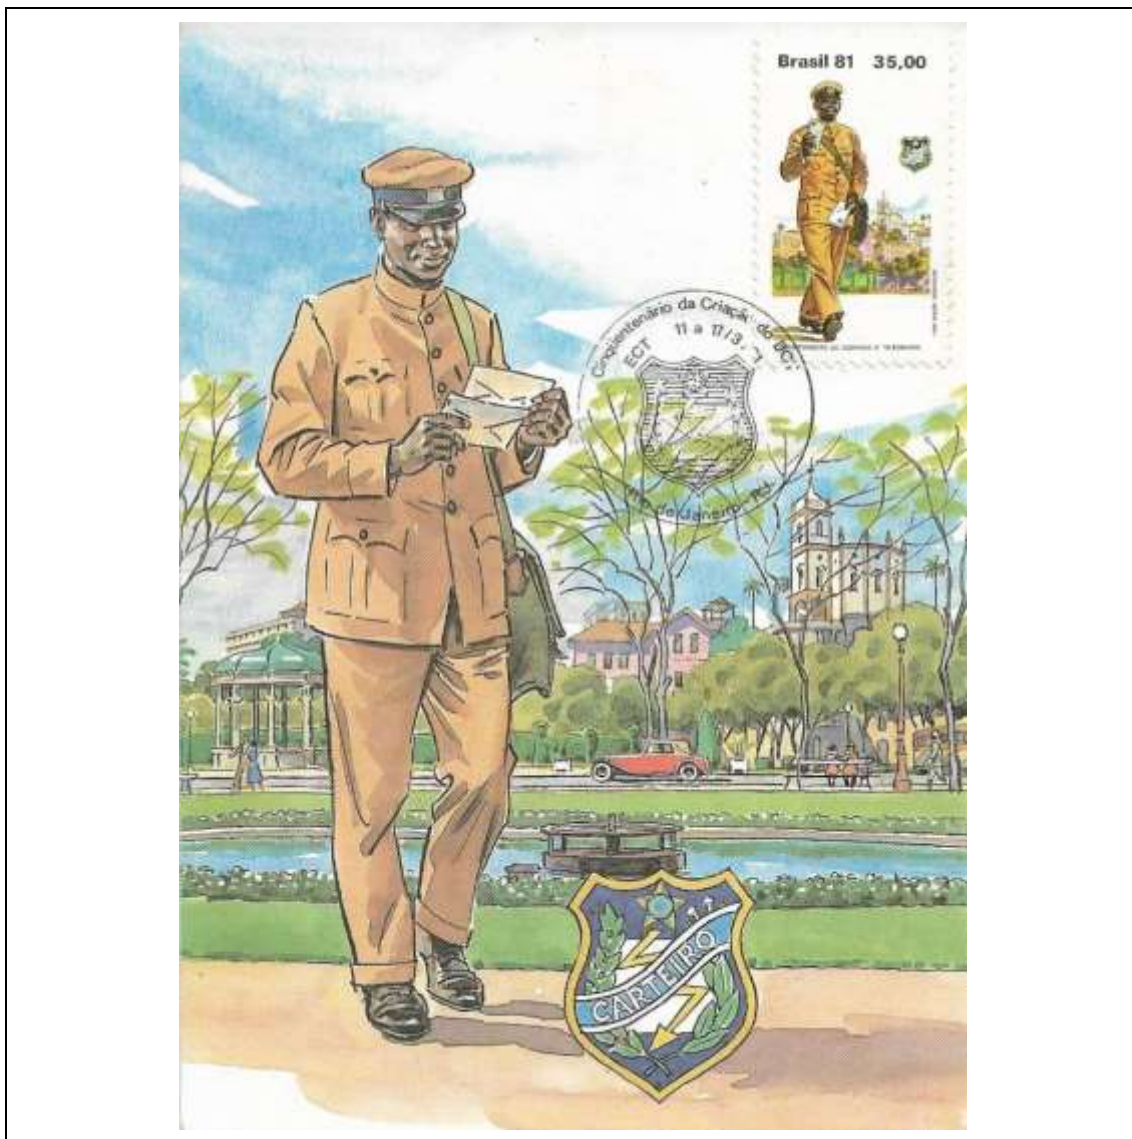

Tema: **50 Anos da Criação do DCT - Carteiros: Carteiro do DCT (selo do bloco) - 35,00**

Data de Emissão	Núm. RHM Selo	Tiragem Cartão-Postal	Dimensões aproximadas	Número RHM Máximo Postal
11/03/1981	C-1190	50000	10,5 x 15 cm	MAX-063
Carimbo (Núm. Zioni) / Local				Cotação R$
3339-W Rio de Janeiro/RJ				36,00
PD Rio de Janeiro				30,00
3339 (demais cidades) e outros carimbos PD				24,00
Observações: