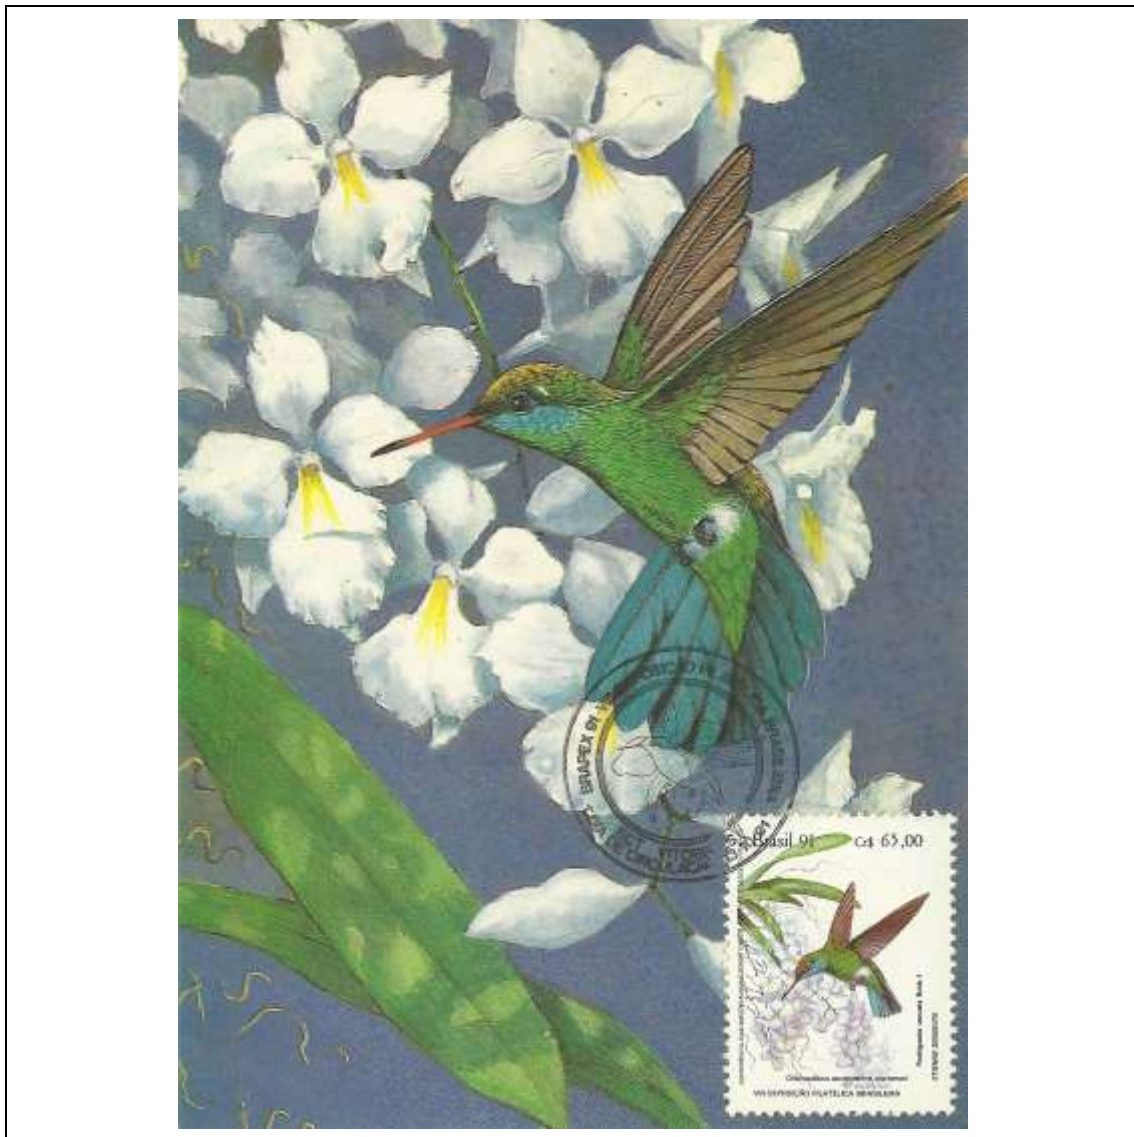

Tema: **Brapex 1991: Preservação da Mata Atlântica - Beija-Flores e Orquídeas, Vitória/ES - Beija-Flor Colibri serrirostris e Orquídea Cattleya warneri Moore**

Data de Emissão	Núm. RHM Selo	Tiragem Cartão-Postal	Dimensões aproximadas	Número RHM Máximo Postal
13/10/1991	C-1755	11900	10,5 x 15 cm	MAX-152
<b>Carimbo (Núm. Zioni) / Local</b>				<b>Cotação R\$</b>
4899 Vitória/ES				30,00
Observações:				