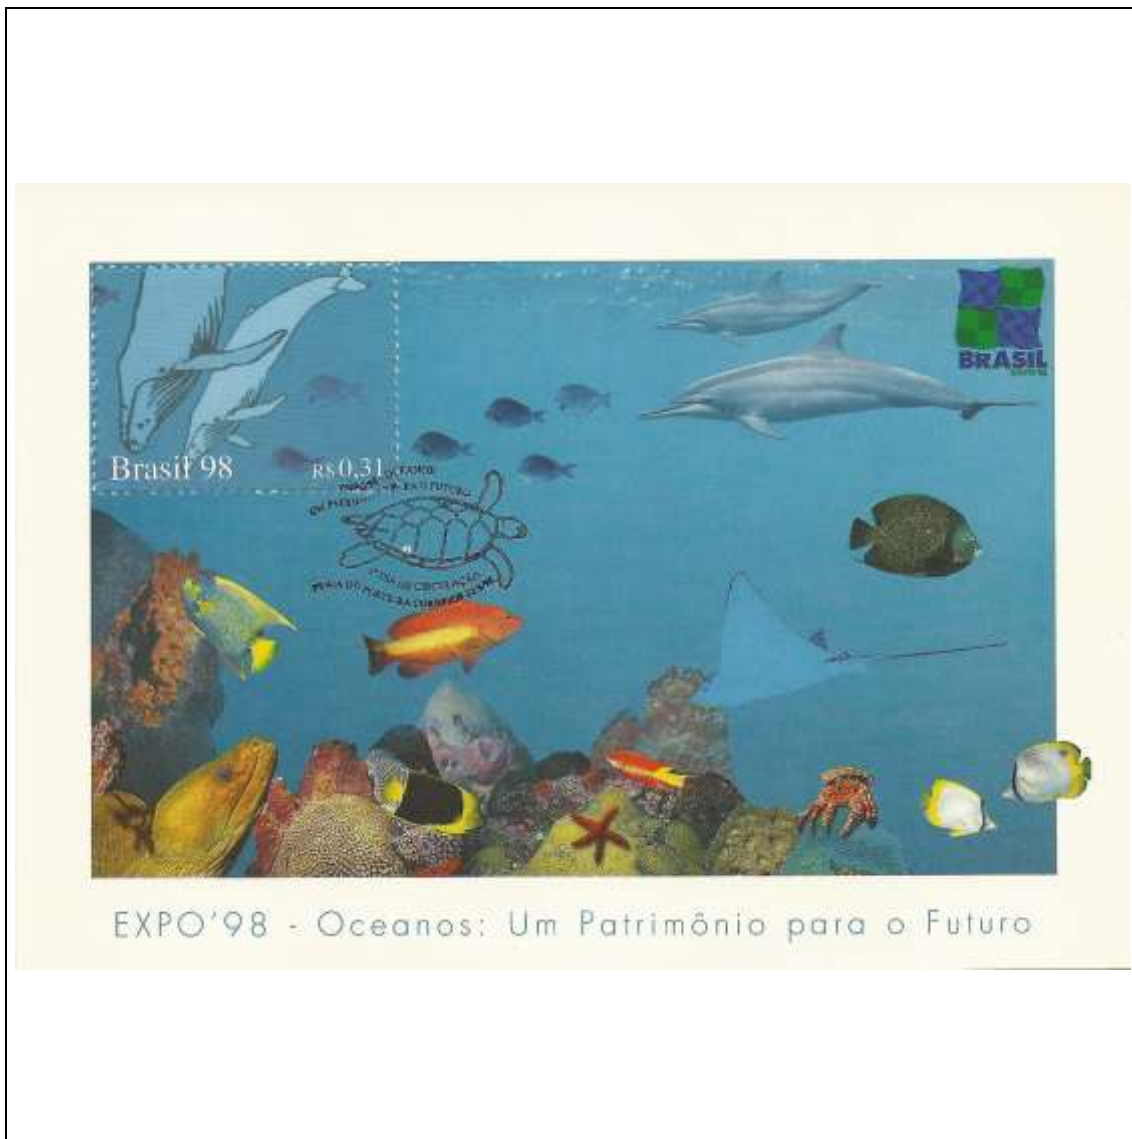

Tema: Expo 98 Oceanos - Um Patrimônio para o Futuro: Baleias Jubarte				
Data de Emissão	Núm. RHM Selo	Tiragem Cartão-Postal	Dimensões aproximadas	Número RHM Máximo Postal
22/05/1998	C-2096	desconhecida	15 x 10,5 cm	MAX-211G
Carimbo (Núm. Zioni) / Local				Cotação R$
6362-A Praia do Forte/BA				180,00
6362-B Lisboa/Portugal				210,00
Observações: