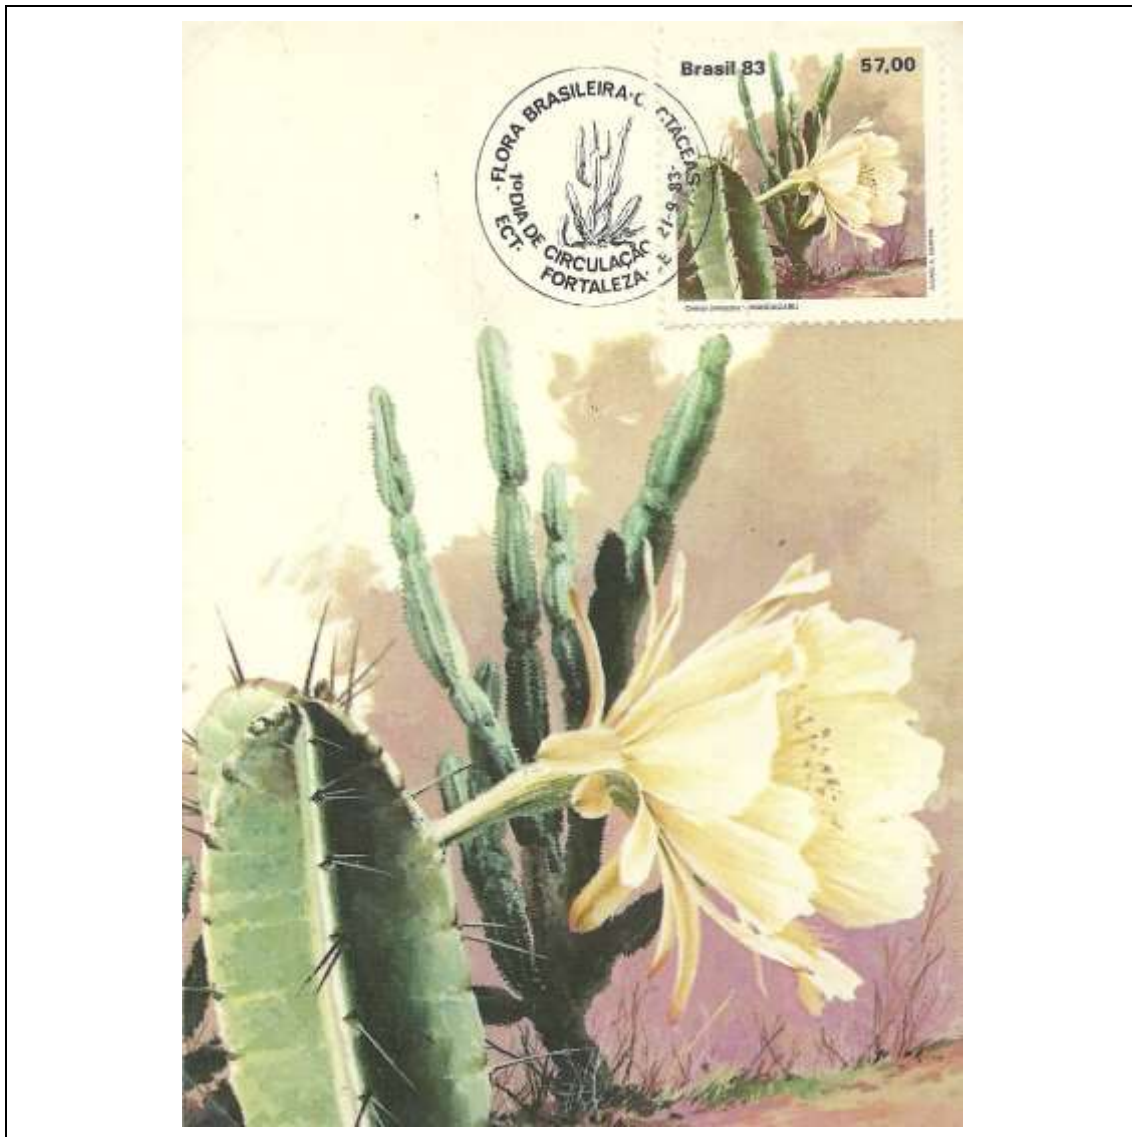

Tema: Flora Brasileira - Cactáceas: Mandacaru

Data de Emissão	Núm. RHM Selo	Tiragem Cartão-Postal	Dimensões aproximadas	Número RHM Máximo Postal
21/09/1983	C-1353	30000	10,5 x 15 cm	MAX-084
Carimbo (Núm. Zioni) / Local				Cotação R$
3774-A Feira de Santana/BA				42,00
3774-B Fortaleza/CE				36,00
Observações: