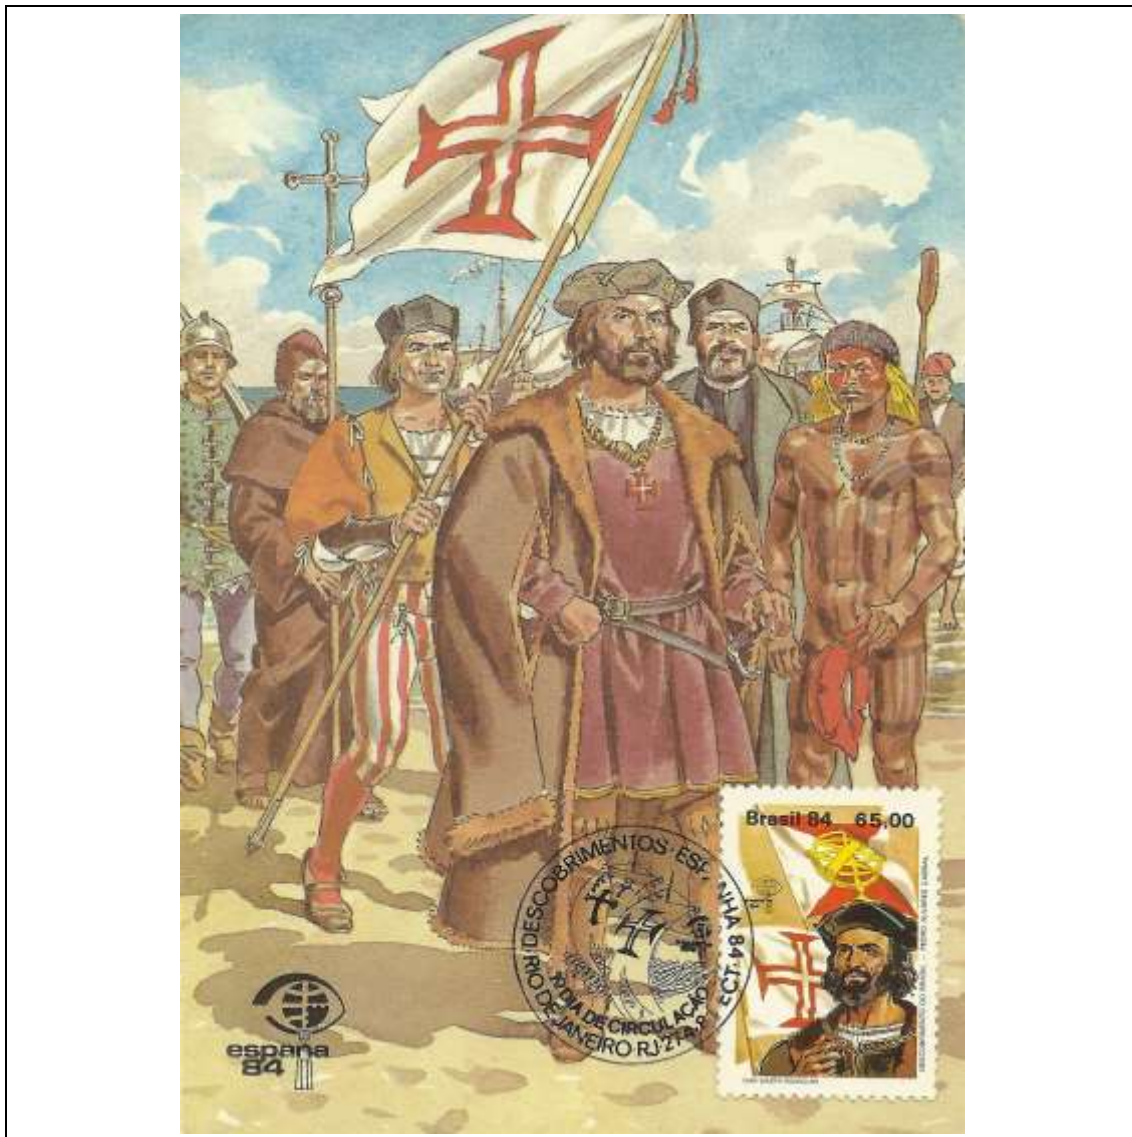

**Tema: Descobrimento das Américas e do Brasil - Exposição Filatélica Espanha 1984: Pedro Álvares Cabral**

Data de Emissão	Núm. RHM Selo	Tiragem Cartão-Postal	Dimensões aproximadas	Número RHM Máximo Postal
27/04/1984	C-1387	40000	10,5 x 15 cm	MAX-092
<b>Carimbo (Núm. Zioni) / Local</b>				<b>Cotação R\$</b>
3844-A Madri/Espanha; 3843-A Madri/Espanha				36,00
3844-B Rio de Janeiro/RJ; 3843-B Rio de Janeiro/RJ				30,00
Observações:				