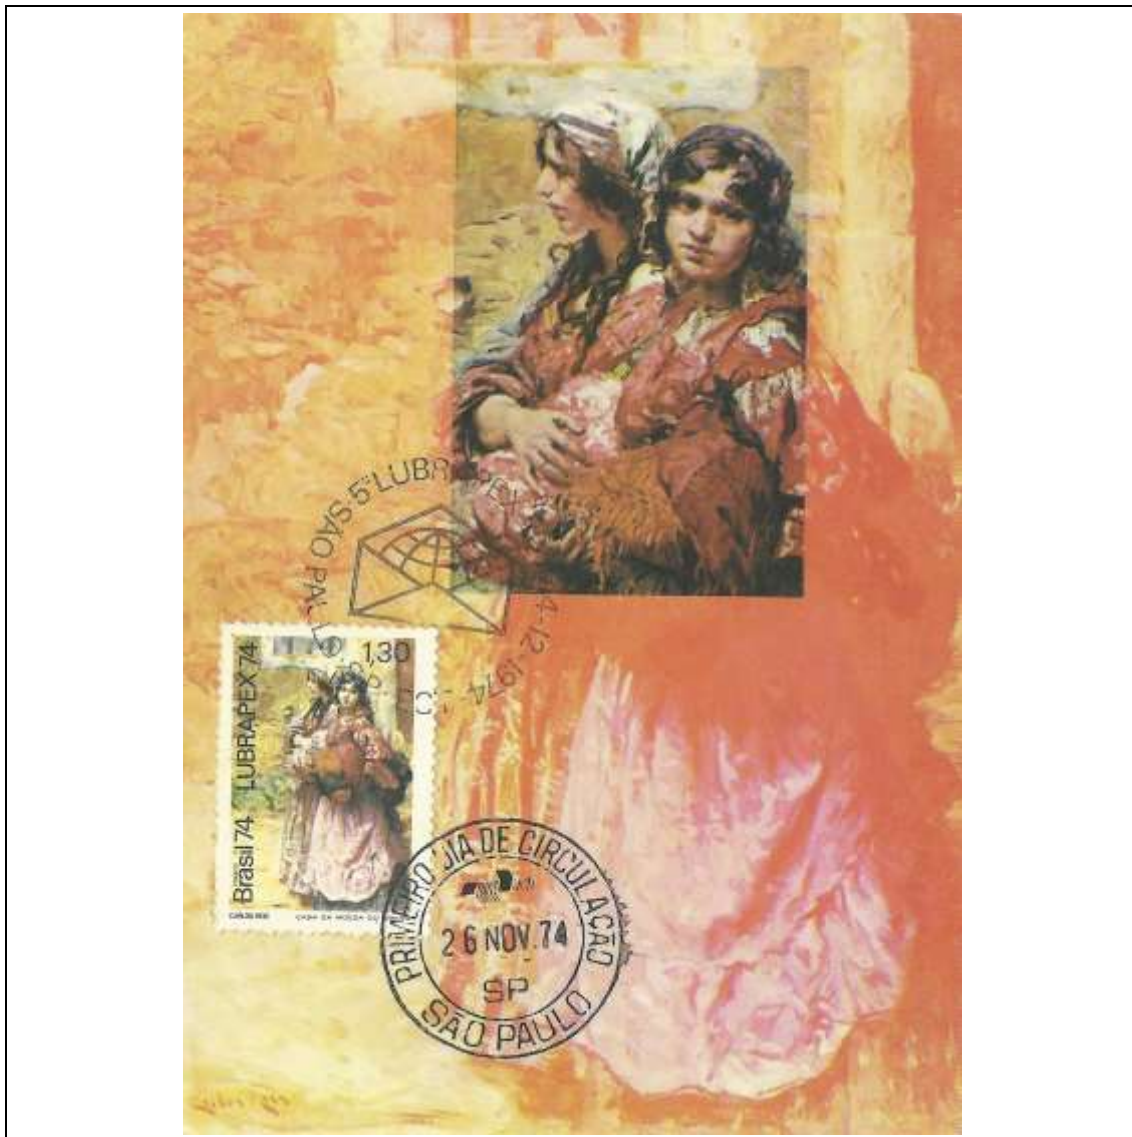

1974

Tema: <b>Natal 1974: Anjo Barroco</b>				
Data de Emissão	Núm. RHM Selo	Tiragem Cartão-Postal	Dimensões aproximadas	Número RHM Máximo Postal
18/11/1974	C-0868	10000	10,5 x 15 cm	MAX-034
Carimbo (Núm. Zioni) / Local				Cotação R\$
2114 (diversas cidades)				60,00
PD São Paulo				48,00
Outros carimbos PD				48,00
Observações:				