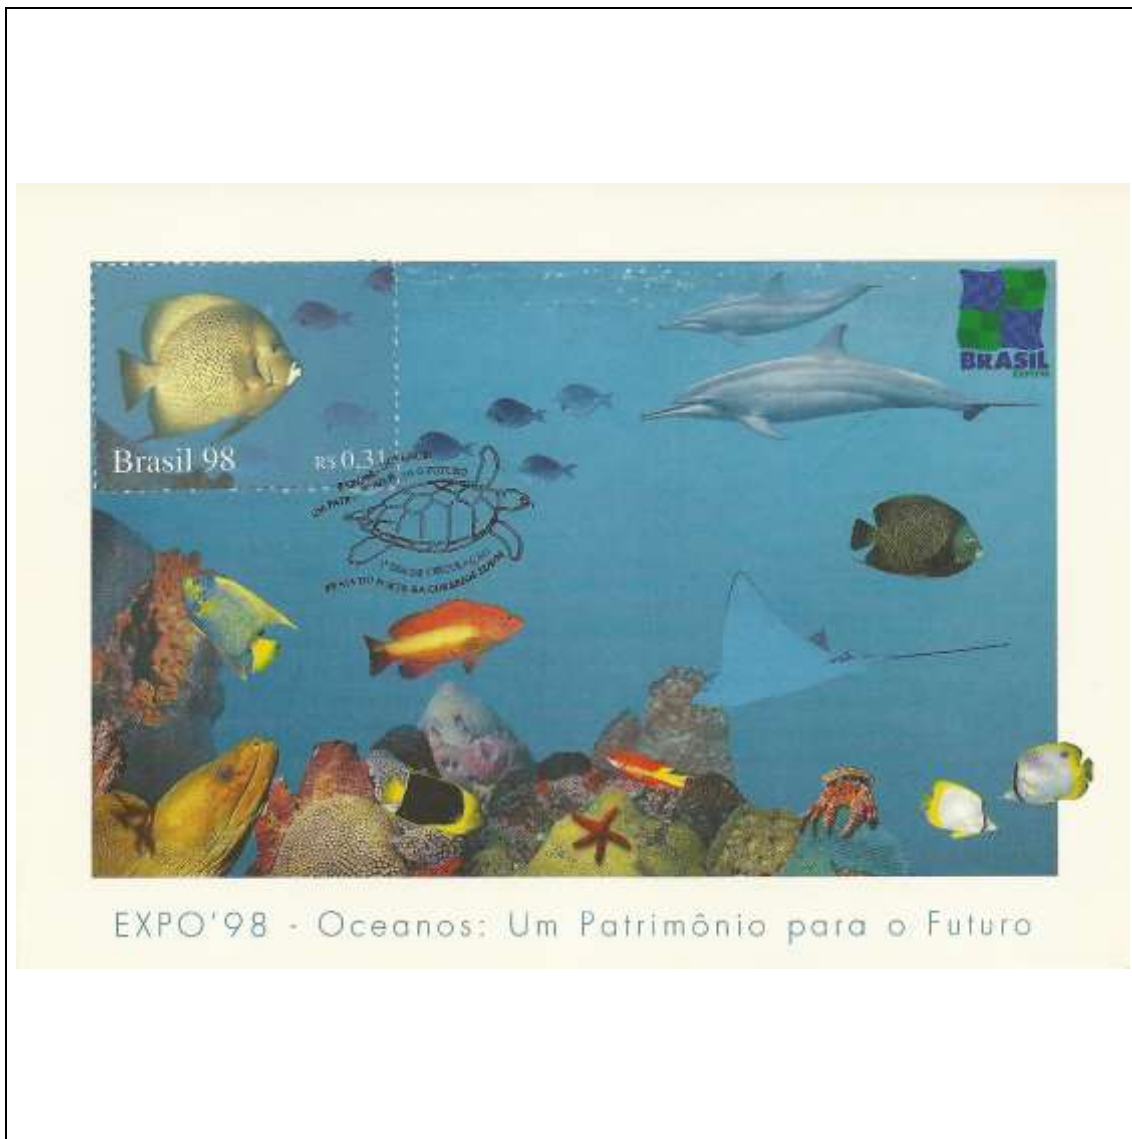

Tema: Expo 98 Oceanos - Um Patrimônio para o Futuro: Peixe Amarelo				
Data de Emissão	Núm. RHM Selo	Tiragem Cartão-Postal	Dimensões aproximadas	Número RHM Máximo Postal
22/05/1998	C-2095	desconhecida	15 x 10,5 cm	MAX-211F
Carimbo (Núm. Zioni) / Local				Cotação R$
6362-A Praia do Forte/BA				180,00
6362-B Lisboa/Portugal				210,00
Observações: