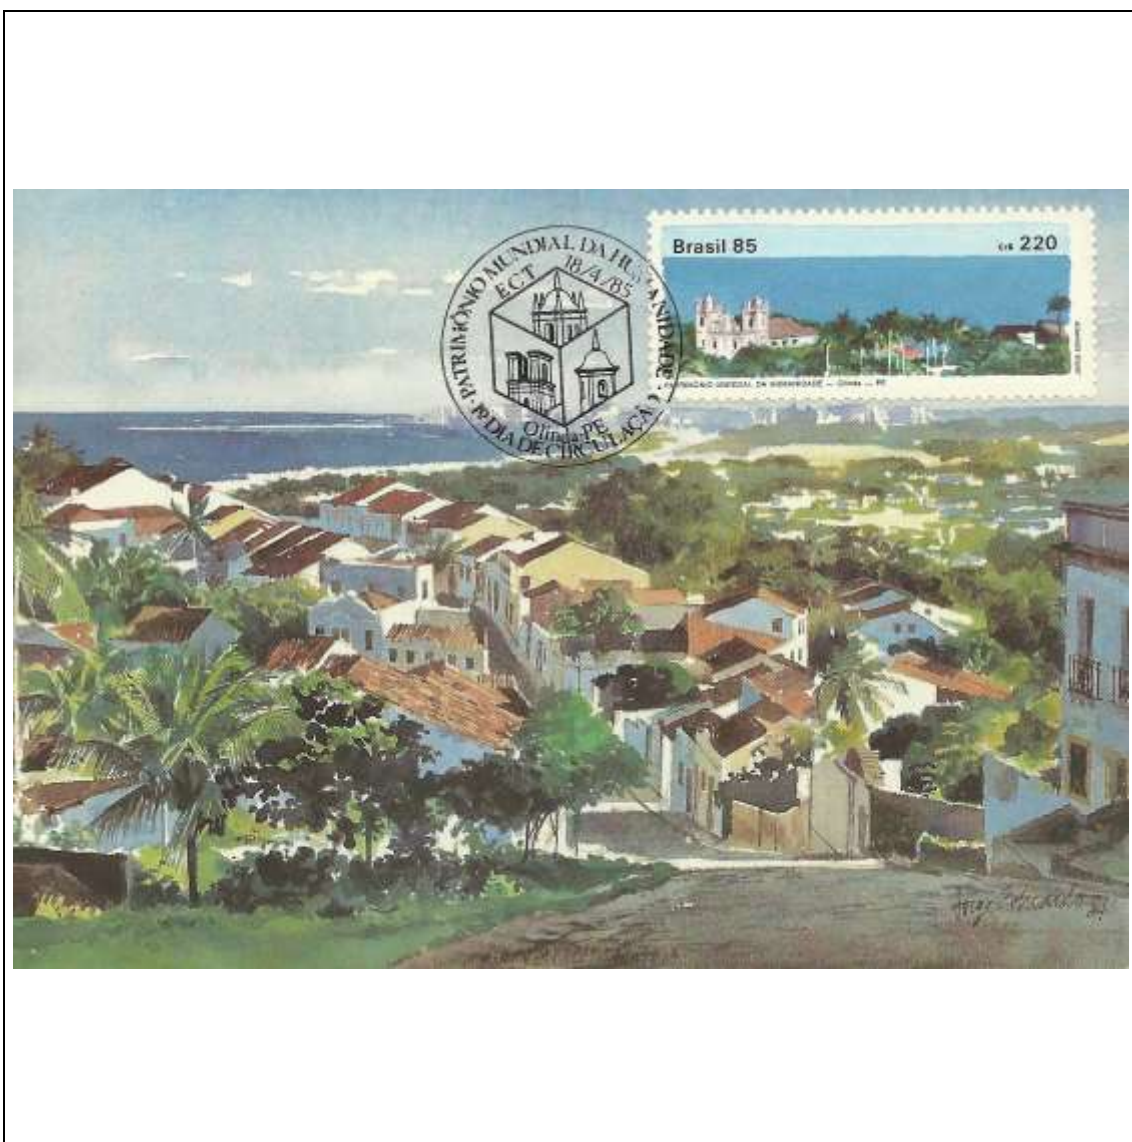

Tema: Patrimônio Mundial da Humanidade: Olinda/PE				
Data de Emissão	Núm. RHM Selo	Tiragem Cartão-Postal	Dimensões aproximadas	Número RHM Máximo Postal
18/04/1985	C-1449	40000	15 x 10,5 cm	MAX-112
Carimbo (Núm. Zioni) / Local				Cotação R$
3965 Olinda/PE				24,00
Observações: