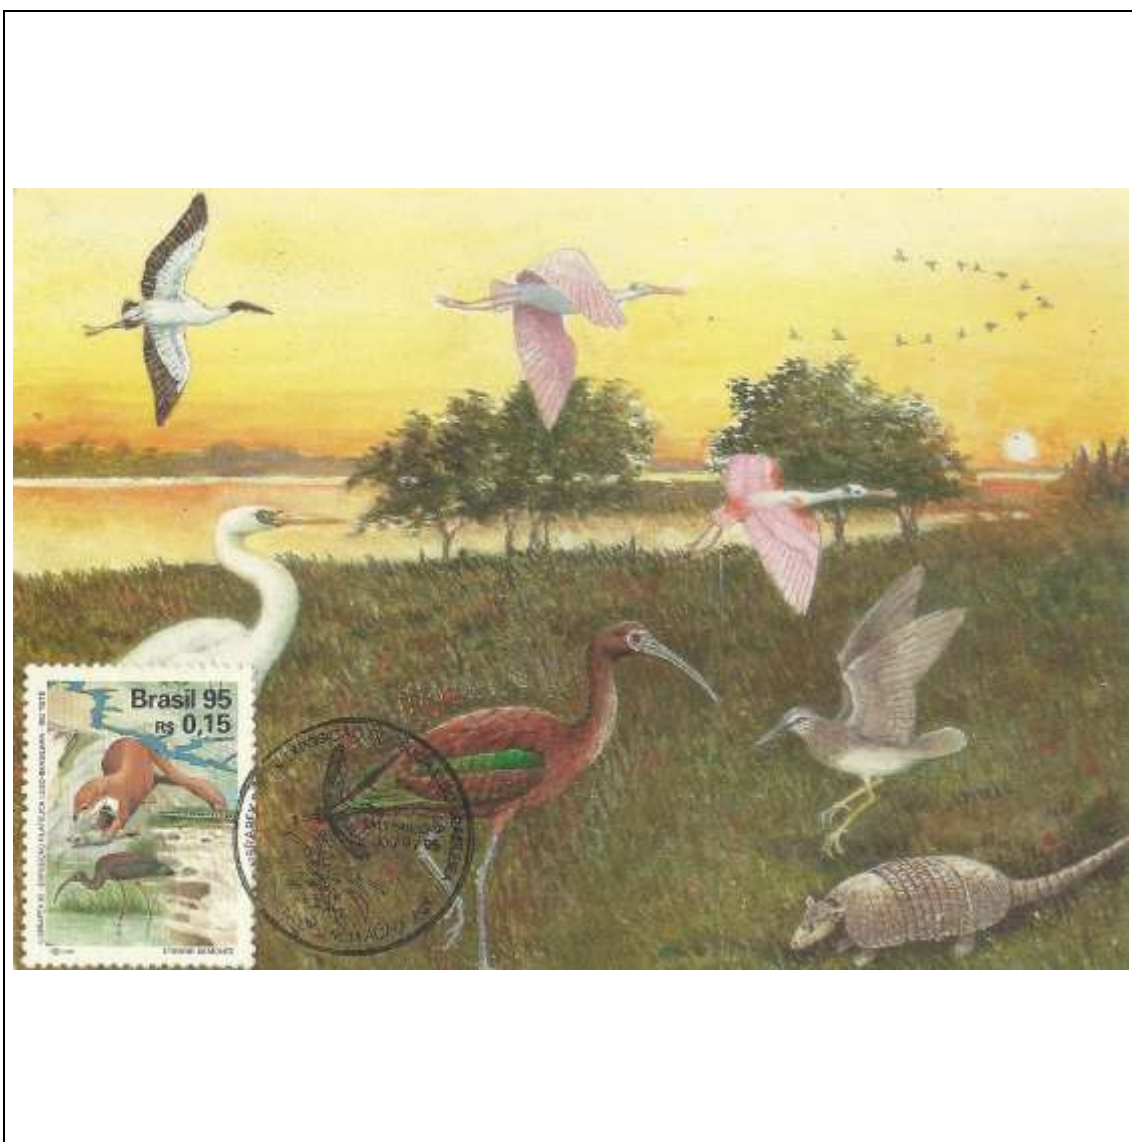

1995

Tema: Lubrapex 1995 - Rio Tietê, São Paulo/SP: Guará e Ariranha				
Data de Emissão	Núm. RHM Selo	Tiragem Cartão-Postal	Dimensões aproximadas	Número RHM Máximo Postal
30/09/1995	C-1963	12000	15 x 10,5 cm	MAX-202
Carimbo (Núm. Zioni) / Local				Cotação R$
5663 São Paulo/SP				24,00
5664 São Paulo/SP				30,00
Observações: