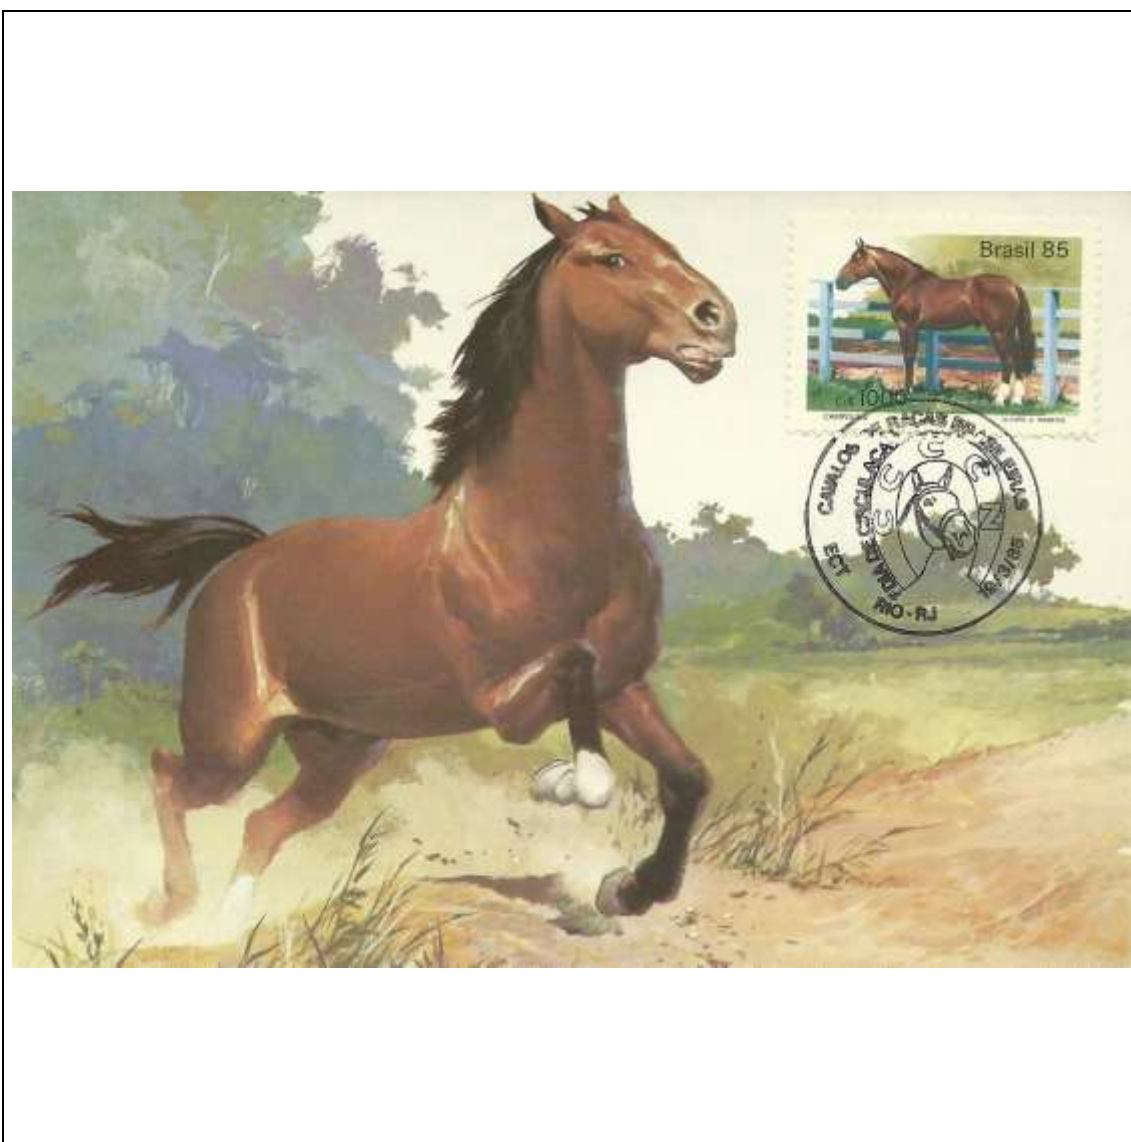

1985

Tema: Cavalos de Raça Brasileiras: Cavalo Campolina				
Data de Emissão	Núm. RHM Selo	Tiragem Cartão-Postal	Dimensões aproximadas	Número RHM Máximo Postal
19/03/1985	C-1444	40000	15 x 10,5 cm	MAX-107
<b>Carimbo (Núm. Zioni) / Local</b>				<b>Cotação R\$</b>
3958 Rio de Janeiro/RJ				48,00
Observações:				