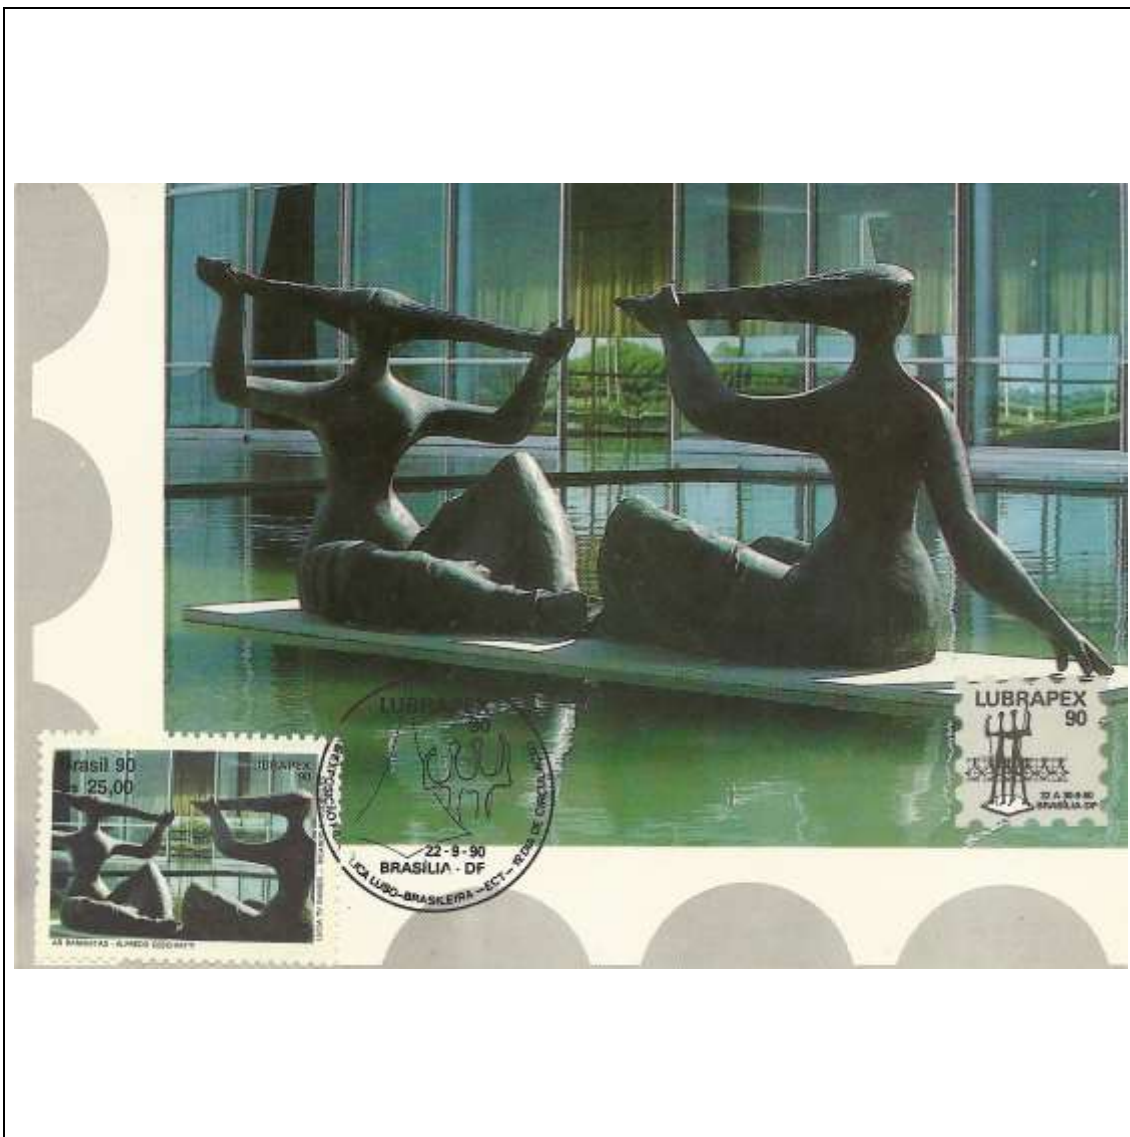

Tema: **Lubrapex 1990 - Esculturas de Brasília/DF: As Banhistas de Alfredo Ceschiatti**

Data de Emissão	Núm. RHM Selo	Tiragem Cartão-Postal	Dimensões aproximadas	Número RHM Máximo Postal
22/09/1990	C-1698	14000	15 x 10,5 cm	MAX-145
Carimbo (Núm. Zioni) / Local				Cotação R$
4712 Brasília/DF				42,00
4713 Brasília/DF				42,00
Observações: