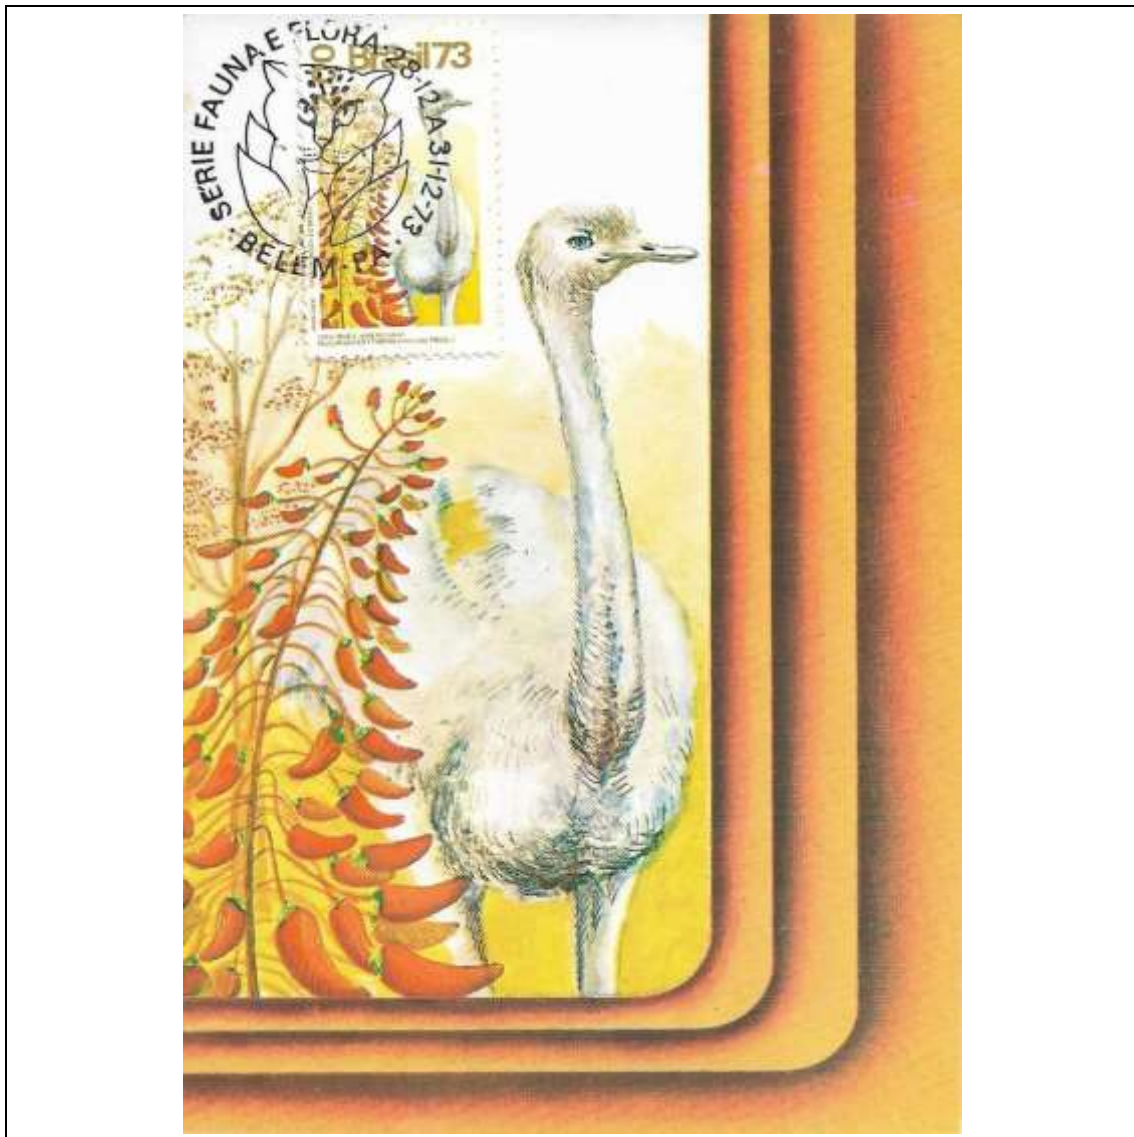

1973

Tema: Flora e Fauna: Ema e Mulungu				
Data de Emissão	Núm. RHM Selo	Tiragem Cartão-Postal	Dimensões aproximadas	Número RHM Máximo Postal
28/12/1973	C-0828	5000	10,5 x 15 cm	MAX-013
Carimbo (Núm. Zioni) / Local				Cotação R$
2000-C Goiânia/GO				540,00
2000-A Belém/PA; 2000-B Cuiabá/MT; 2000-D Teresina/PI; PD Goiás; PD Brasília				330,00
Outros carimbos PD (sem concordância de local)				270,00
Observações: