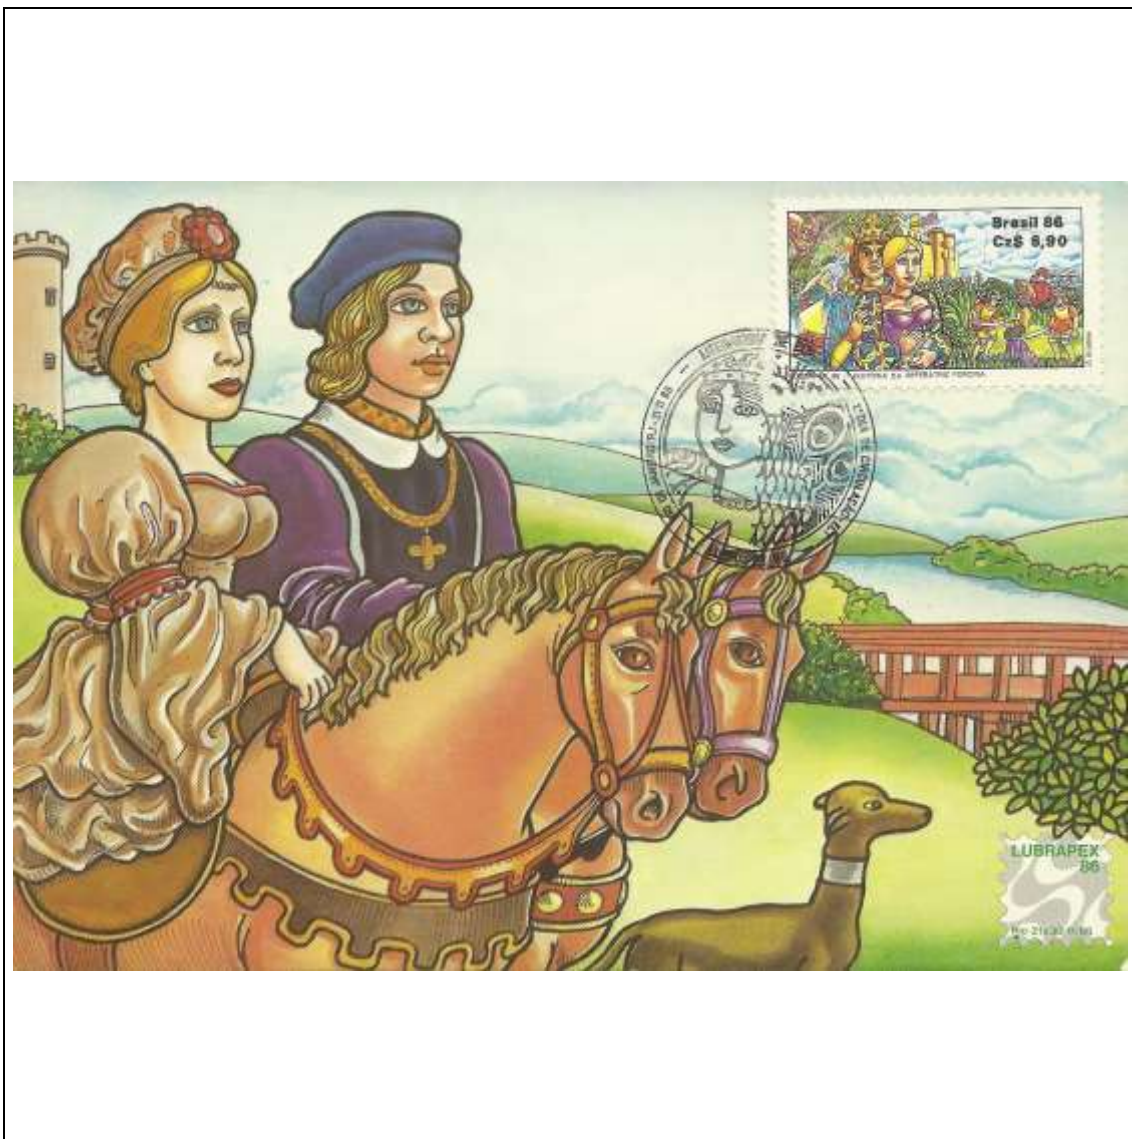

1986

Tema: <b>Lubrapex 1986 - Literatura de Cordel: História da Imperatriz Porcina</b>				
Data de Emissão	Núm. RHM Selo	Tiragem Cartão-Postal	Dimensões aproximadas	Número RHM Máximo Postal
21/11/1986	C-1534	30000	15 x 10,5 cm	MAX-130
Carimbo (Núm. Zioni) / Local				Cotação R\$
4173 Rio de Janeiro/RJ				48,00
Observações:				