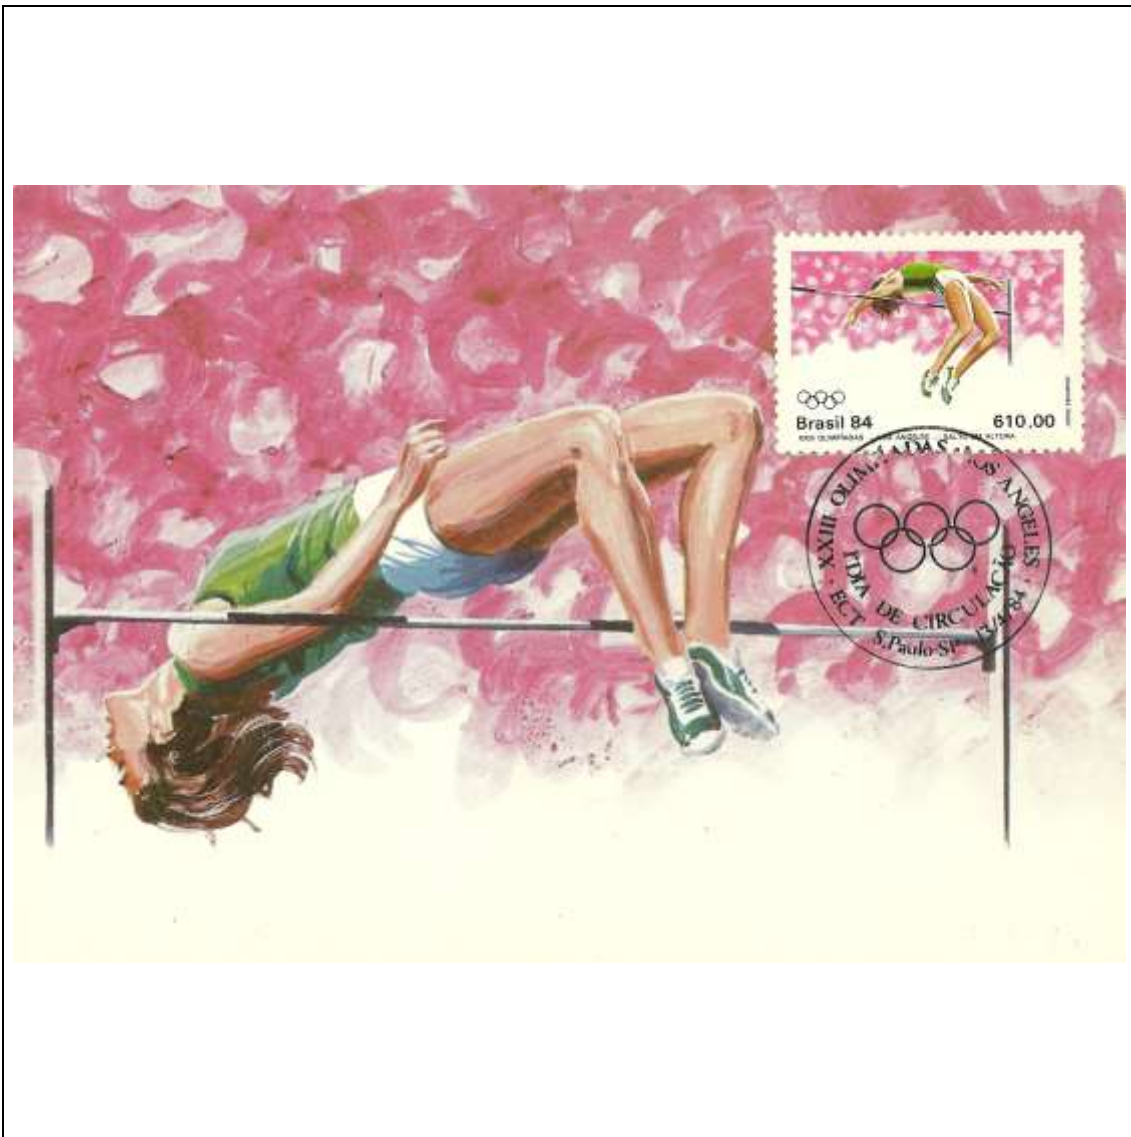

1984

Tema: Jogos Olímpicos 1984, Los Angeles - Atletismo: Salto em Altura				
Data de Emissão	Núm. RHM Selo	Tiragem Cartão-Postal	Dimensões aproximadas	Número RHM Máximo Postal
13/04/1984	C-1382	30000	15 x 10,5 cm	MAX-090
Carimbo (Núm. Zioni) / Local				Cotação R$
3838 São Paulo/SP				36,00
Observações: