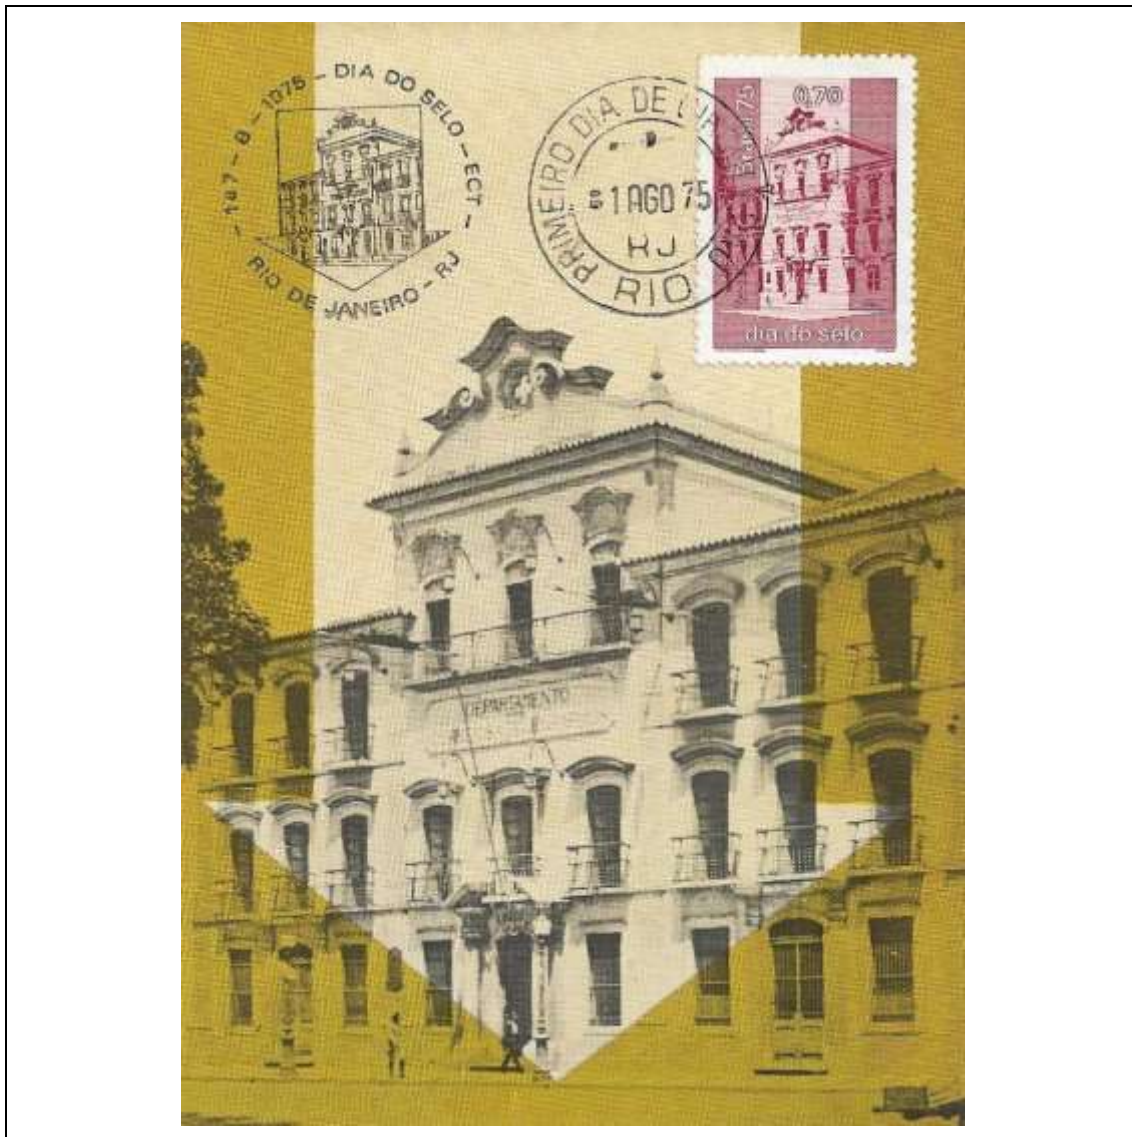

1975

Tema: **Dia do Selo 1975: Palácio dos Governadores (Palácio Imperial), Rio de Janeiro/RJ**

Data de Emissão	Núm. RHM Selo	Tiragem Cartão-Postal	Dimensões aproximadas	Número RHM Máximo Postal
01/08/1975	C-0899	5000	10,5 x 15 cm	MAX-039
Carimbo (Núm. Zioni) / Local				Cotação R$
2212-X Rio de Janeiro/RJ				72,00
PD Rio de Janeiro				48,00
2212 (demais cidades) e outros carimbos PD (sem concordância de local)				36,00
Observações: