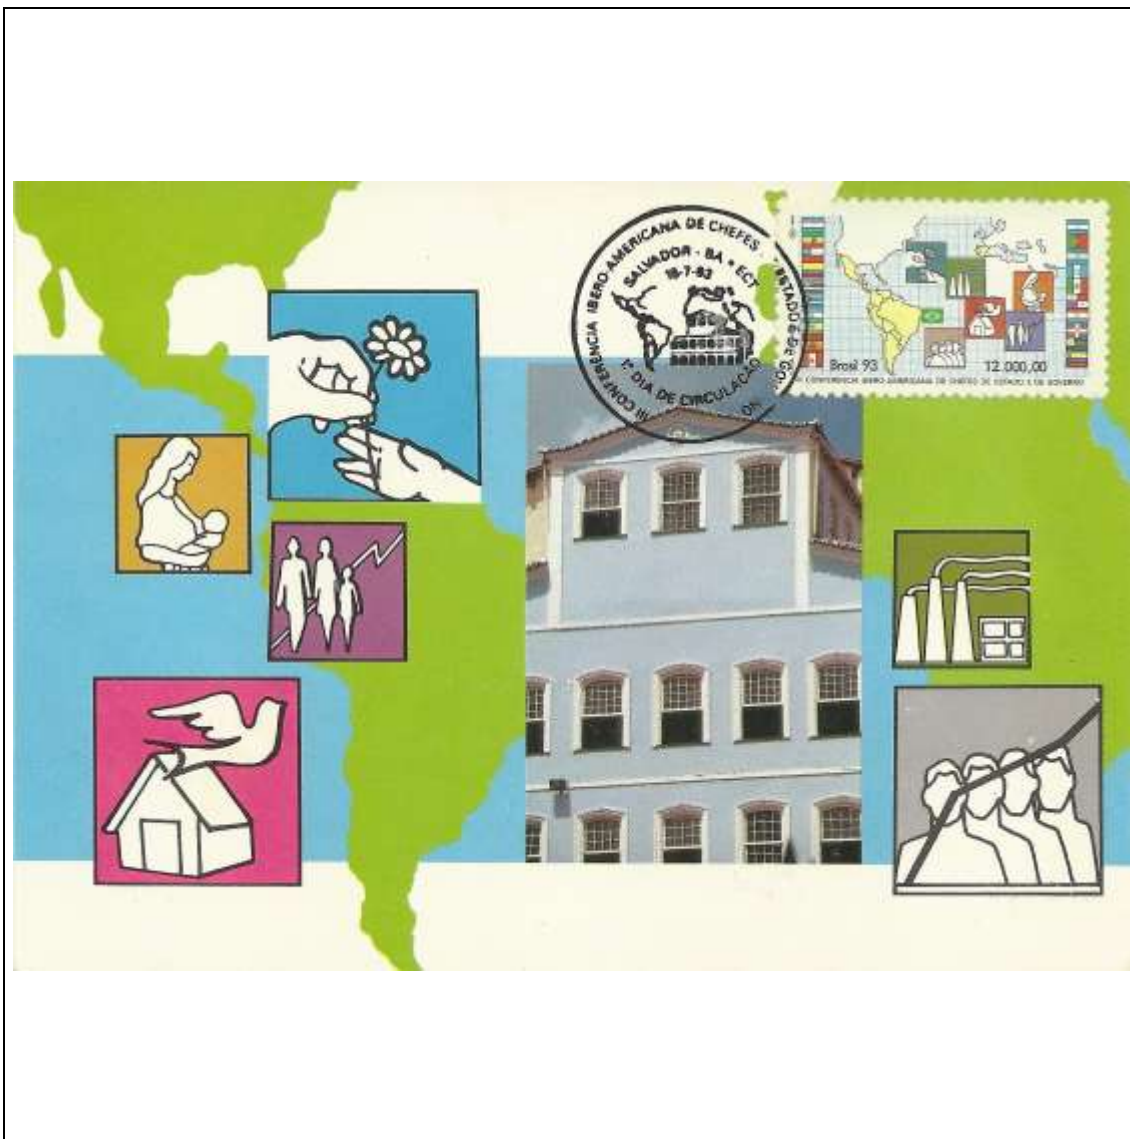

Tema: **3ª Conferência Ibero-Americana de Chefes de Estado e de Governo, Salvador/BA: Mapa Mundi e Bandeiras**

Data de Emissão	Núm. RHM Selo	Tiragem Cartão-Postal	Dimensões aproximadas	Número RHM Máximo Postal
15/07/1993	C-1842	13000	15 x 10,5 cm	MAX-163
Carimbo (Núm. Zioni) / Local				Cotação R$
5209 Salvador/BA				24,00
Observações: Máximo postal inválido: cartão-postal tem múltiplas imagens