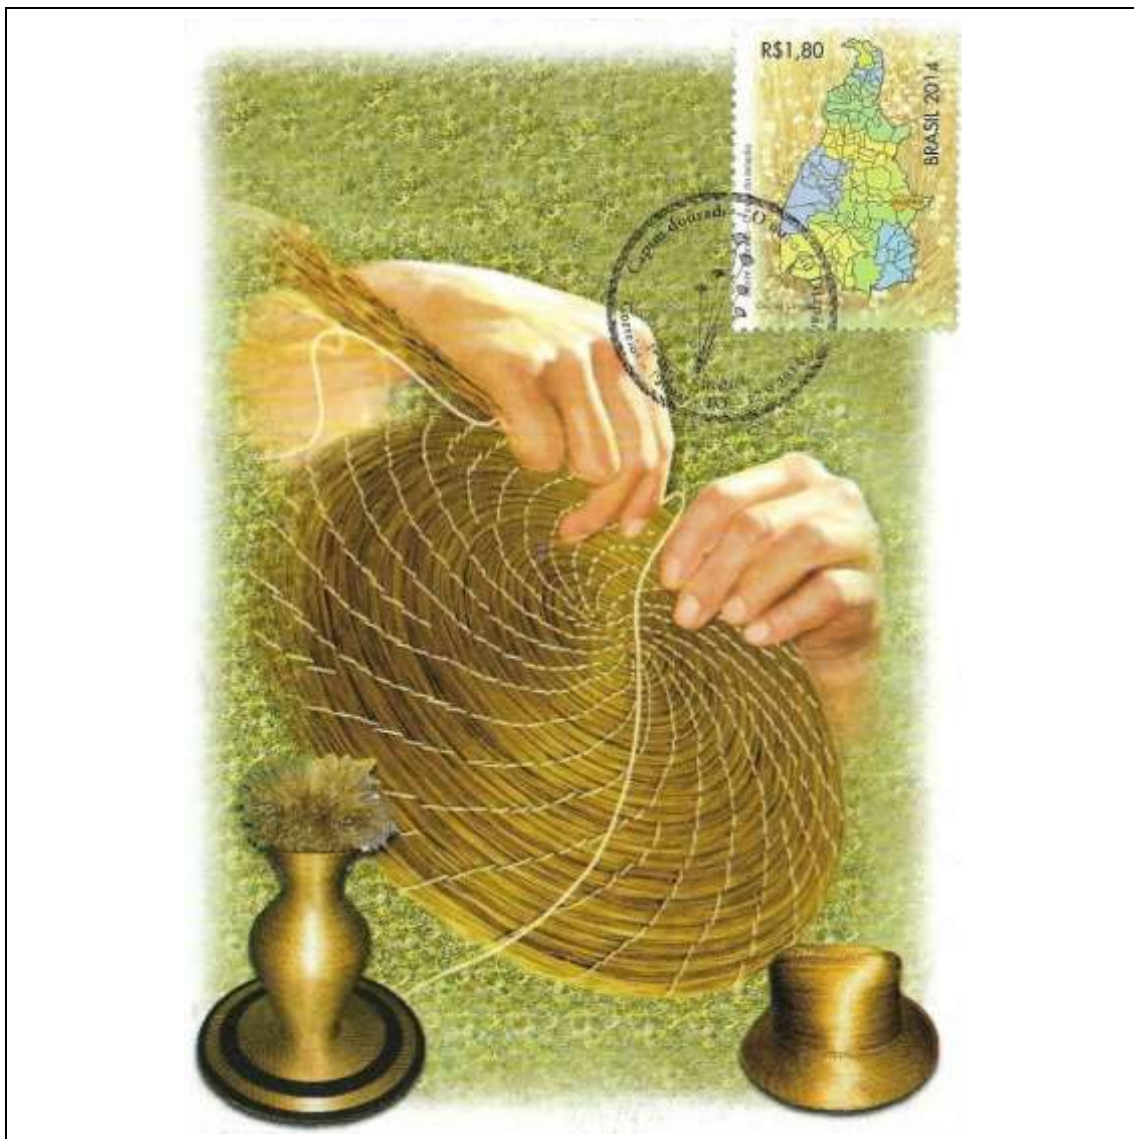

2014

Tema: Capim Dourado - O Ouro do Jalapão: Mapa				
Data de Emissão	Núm. RHM Selo	Tiragem Cartão-Postal	Dimensões aproximadas	Número RHM Máximo Postal
12/09/2014	C-3377	4000	10,5 x 15 cm	MAX-293
Carimbo (Núm. Zioni) / Local				Cotação R$
Palmas/TO				18,00
Observações: