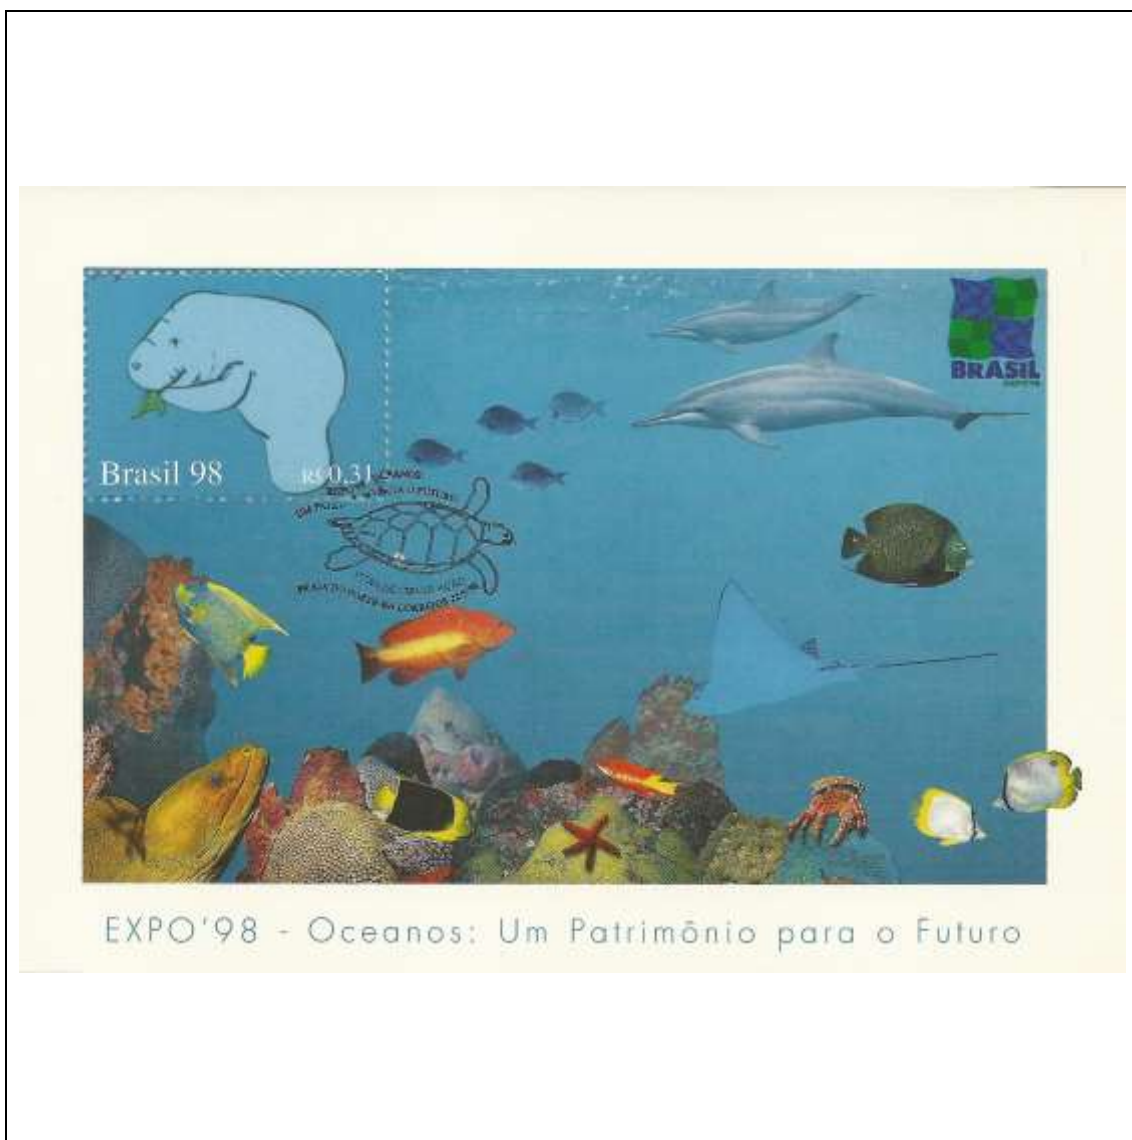

Tema: Expo 98 Oceanos - Um Patrimônio para o Futuro: Peixe-Boi				
Data de Emissão	Núm. RHM Selo	Tiragem Cartão-Postal	Dimensões aproximadas	Número RHM Máximo Postal
22/05/1998	C-2099	desconhecida	15 x 10,5 cm	MAX-211J
Carimbo (Núm. Zioni) / Local				Cotação R$
6362-A Praia do Forte/BA				180,00
6362-B Lisboa/Portugal				210,00
Observações: