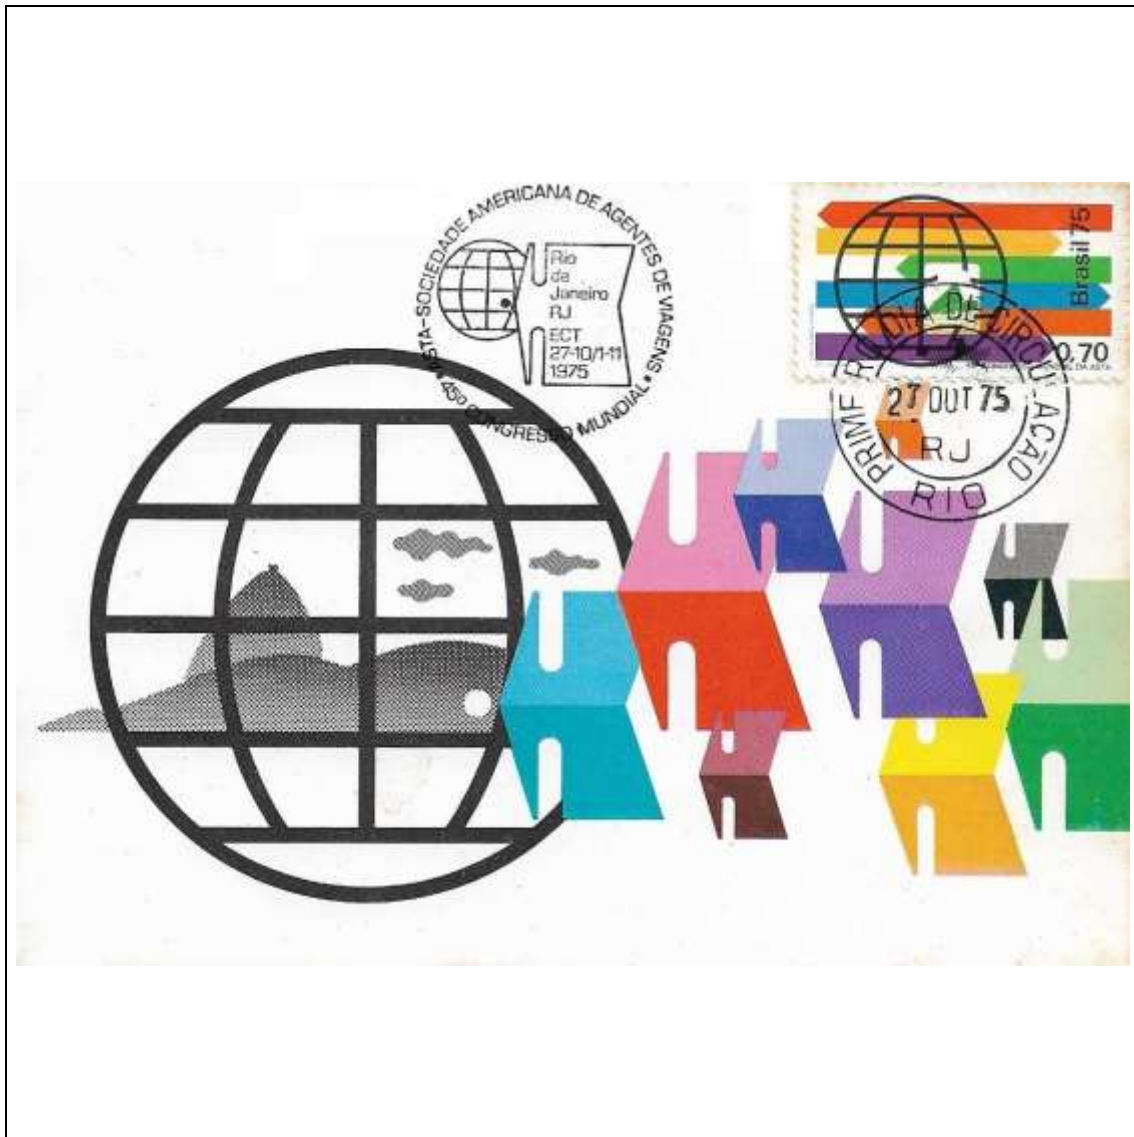

1975

Tema: **45º Congresso Mundial da ASTA: Emblema do Congresso com Pão de Açúcar, Rio de Janeiro/RJ**

Data de Emissão	Núm. RHM Selo	Tiragem Cartão-Postal	Dimensões aproximadas	Número RHM Máximo Postal
27/10/1975	C-0910	5000	15 x 10,5 cm	MAX-041
Carimbo (Núm. Zioni) / Local				Cotação R$
2256 Rio de Janeiro/RJ				72,00
PD Rio de Janeiro				48,00
Outros carimbos PD (sem concordância de local)				36,00
Observações: