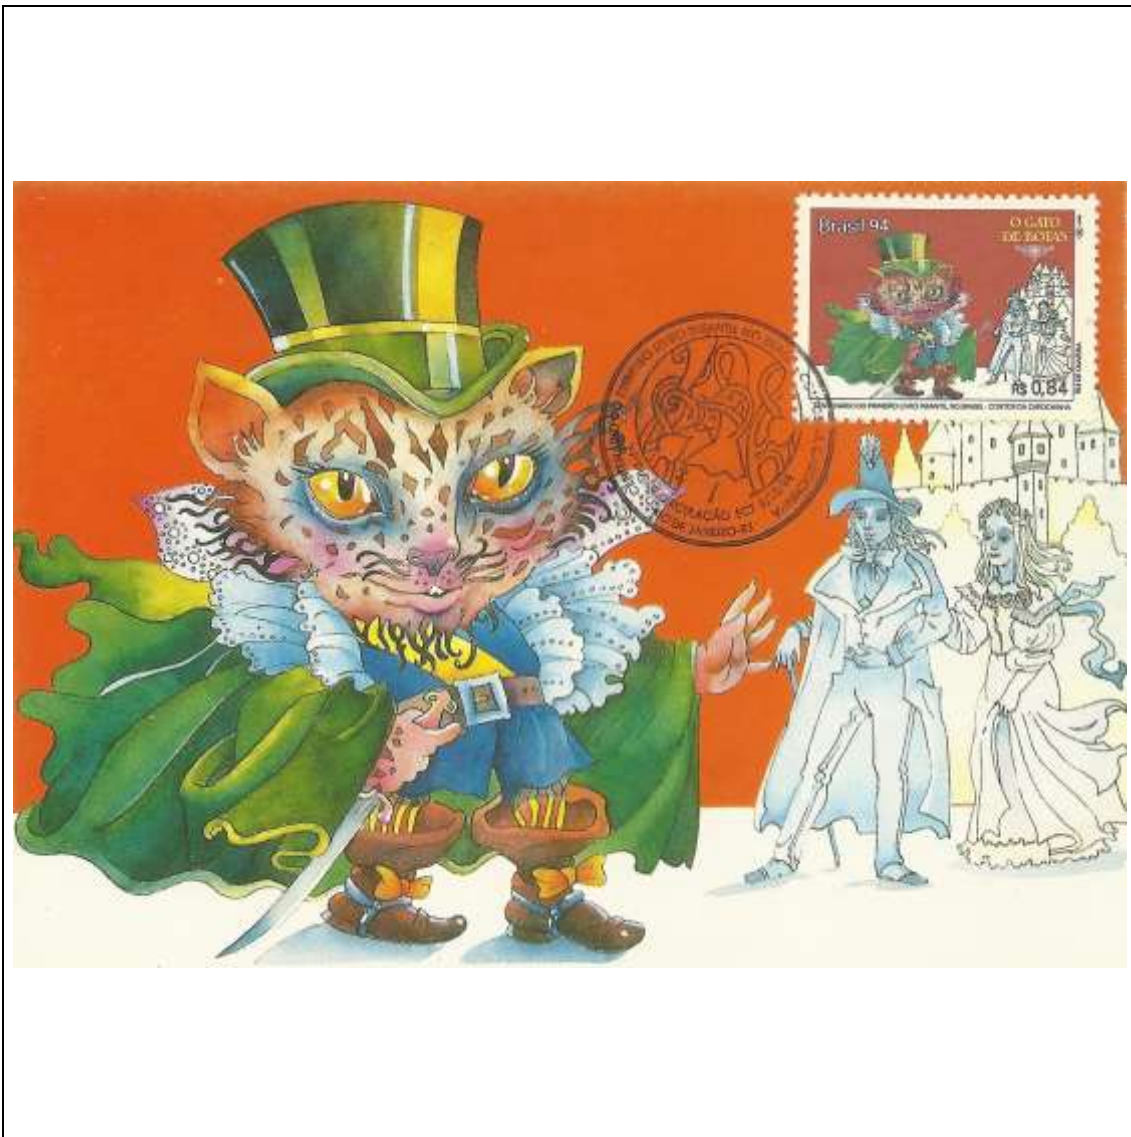

Tema: **100 Anos do Primeiro Livro Infantil no Brasil - Contos da Carochinha: O Gato de Botas**

Data de Emissão	Núm. RHM Selo	Tiragem Cartão-Postal	Dimensões aproximadas	Número RHM Máximo Postal
05/10/1994	C-1918	16000	15 x 10,5 cm	MAX-191
Carimbo (Núm. Zioni) / Local				Cotação R$
5467-A Rio de Janeiro/RJ				30,00
5467-B Frankfurt/Alemanha				48,00
Observações: