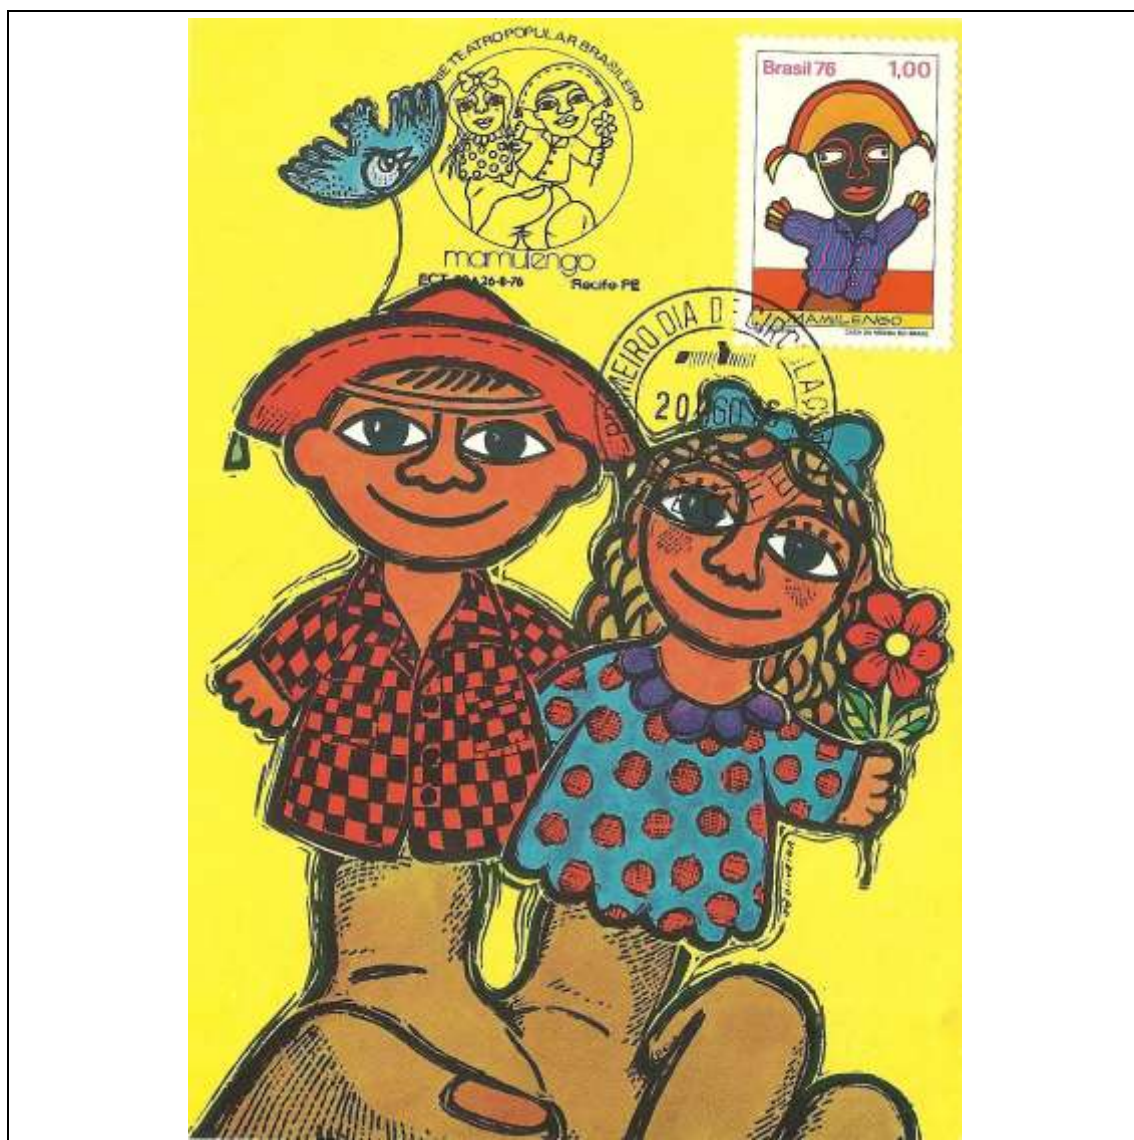

1976

Tema: Teatro Popular Brasileiro - Mamulengos: Mamulengo-Cangaceiro				
Data de Emissão	Núm. RHM Selo	Tiragem Cartão-Postal	Dimensões aproximadas	Número RHM Máximo Postal
20/08/1976	C-0948	8000	10,5 x 15 cm	MAX-047A
Carimbo (Núm. Zioni) / Local				Cotação R$
2355-A Belo Horizonte/MG; 2355-B Recife/PE				60,00
PD Pernambuco; PD Minas Gerais				48,00
Outros carimbos PD				36,00
Observações: