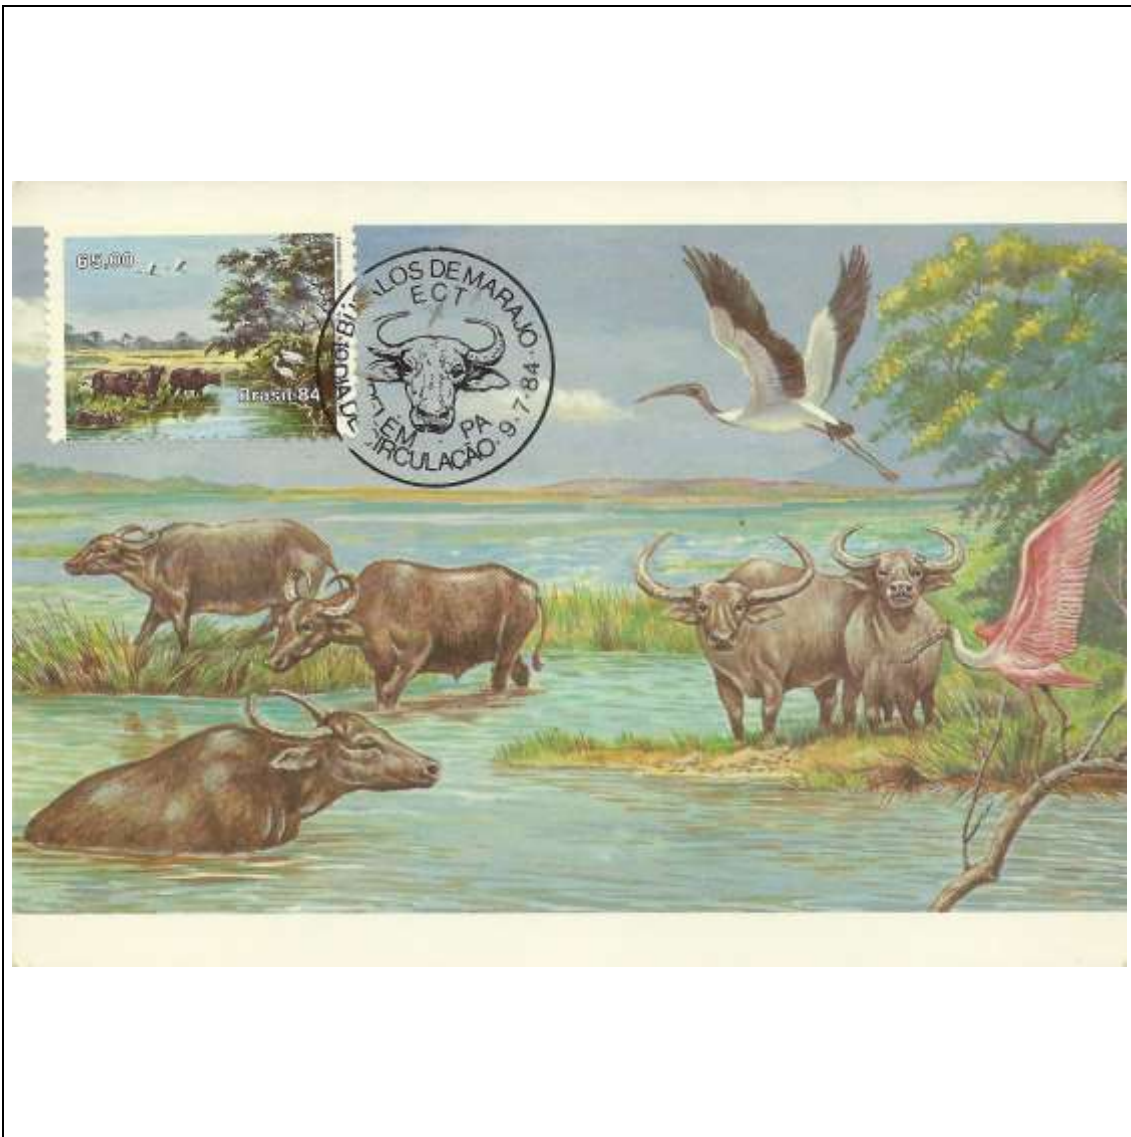

Tema: Búfalos de Marajó/PA: Búfalo Murrah				
Data de Emissão	Núm. RHM Selo	Tiragem Cartão-Postal	Dimensões aproximadas	Número RHM Máximo Postal
09/07/1984	C-1403	40000	15 x 10,5 cm	MAX-103
Carimbo (Núm. Zioni) / Local				Cotação R$
3865 Belém/PA				30,00
Observações: