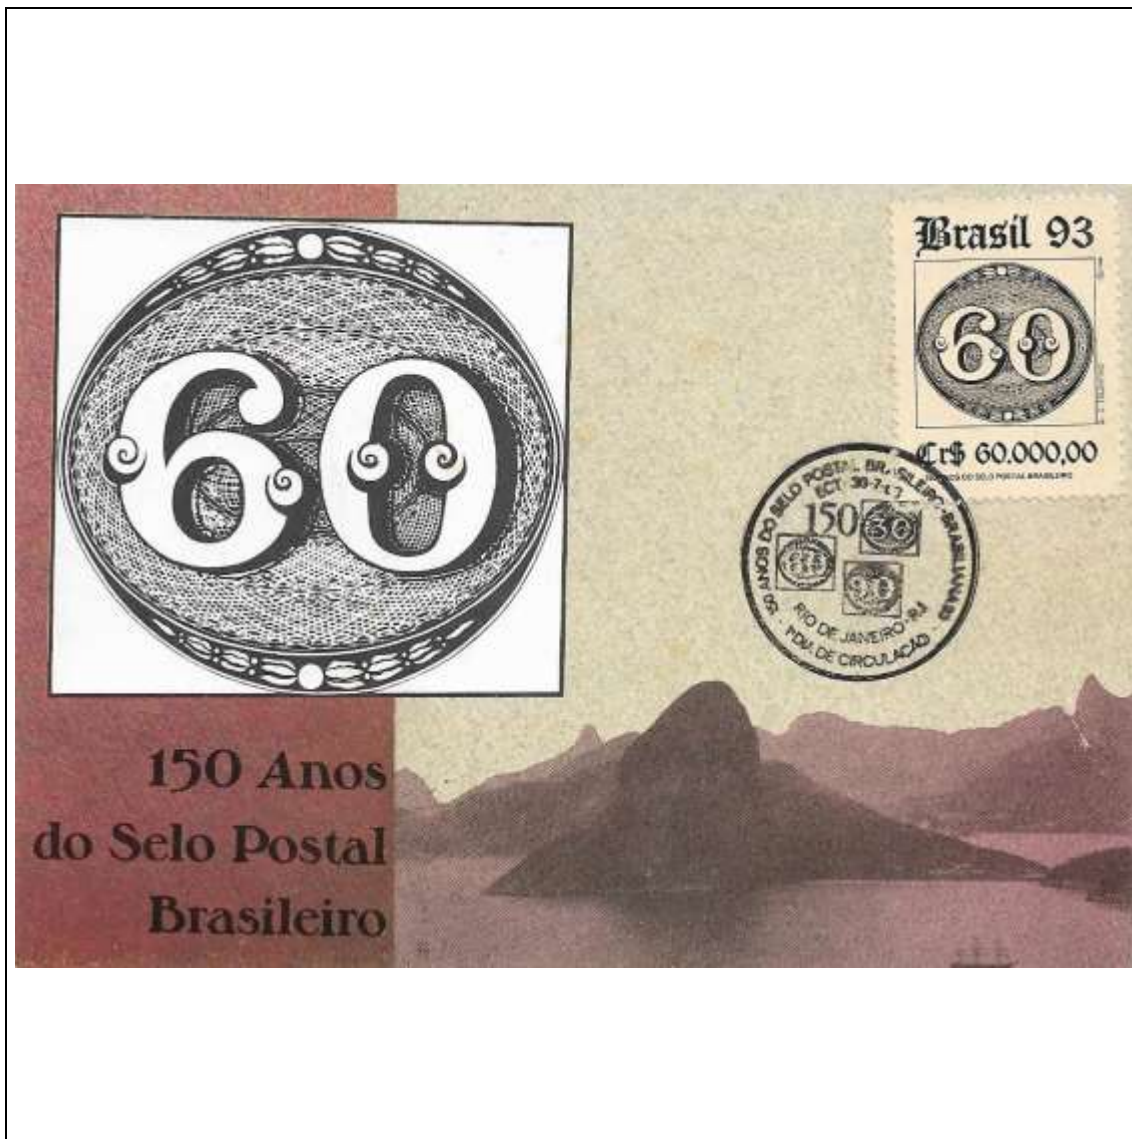

1993

Tema: **Brasiliana 1993 - 150 Anos da Emissão dos Selos Olhos-de-Boi: Olho-de-Boi de 60 Réis**

Data de Emissão	Núm. RHM Selo	Tiragem Cartão-Postal	Dimensões aproximadas	Número RHM Máximo Postal
30/07/1993	C-1844	15000	15 x 10,5 cm	MAX-165
Carimbo (Núm. Zioni) / Local				Cotação R$
5215 Rio de Janeiro/RJ				30,00
Observações: Máximo postal inválido: cartão-postal tem múltiplas imagens