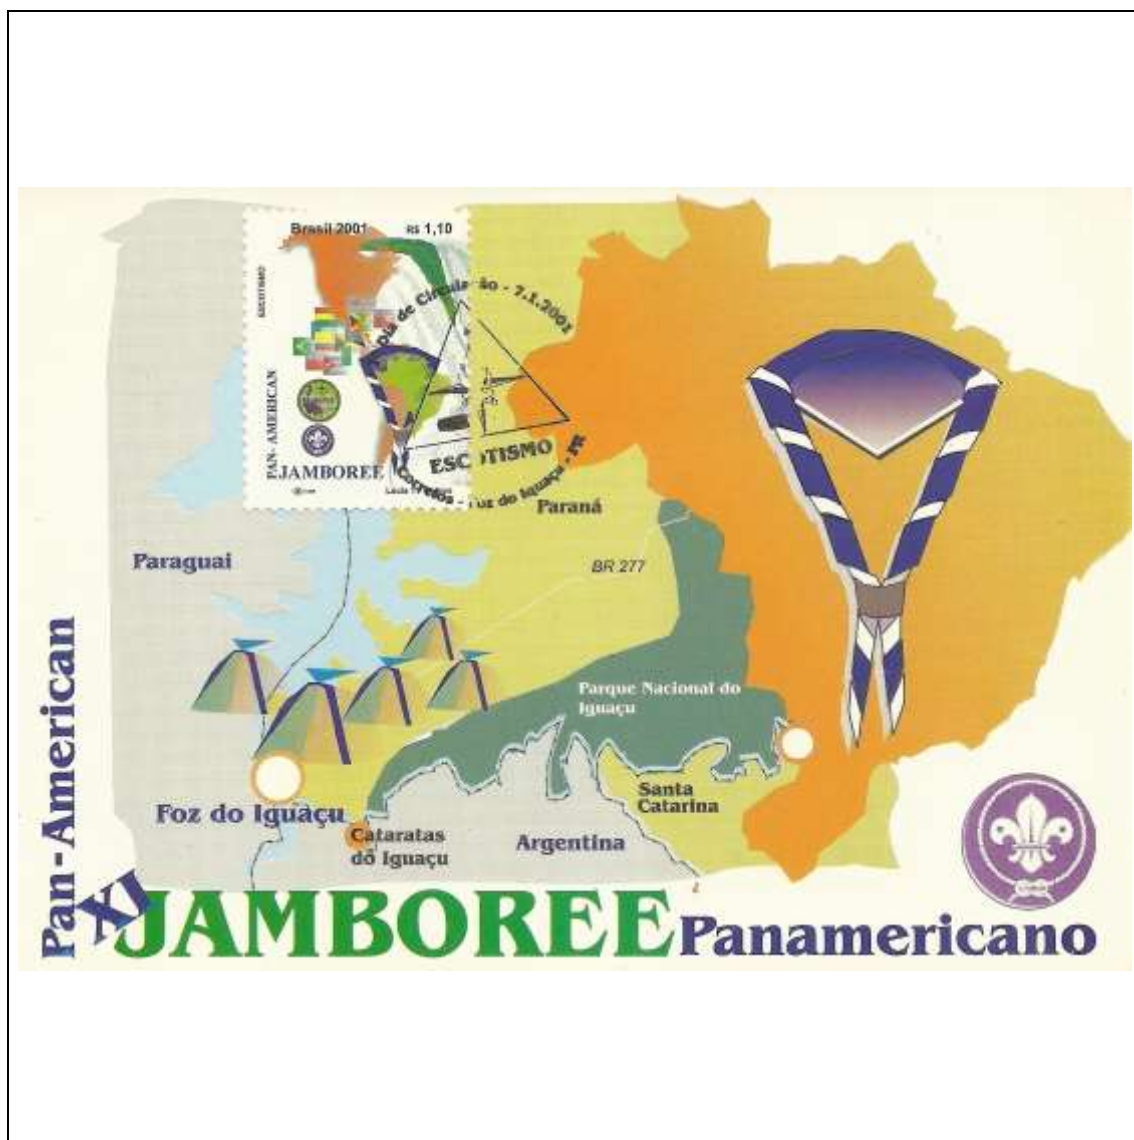

Tema: **Jamboree Pan-Americano: Mapa das Américas e Cataratas do Iguaçu, Foz do Iguaçu/PR**

Data de Emissão	Núm. RHM Selo	Tiragem Cartão-Postal	Dimensões aproximadas	Número RHM Máximo Postal
07/01/2001	C-2361	desconhecida	15 x 10,5 cm	MAX-216A
Carimbo (Núm. Zioni) / Local				Cotação R$
7039 Foz do Iguaçu/PR				24,00
Observações: Máximo postal inválido: cartão-postal tem múltiplas imagens