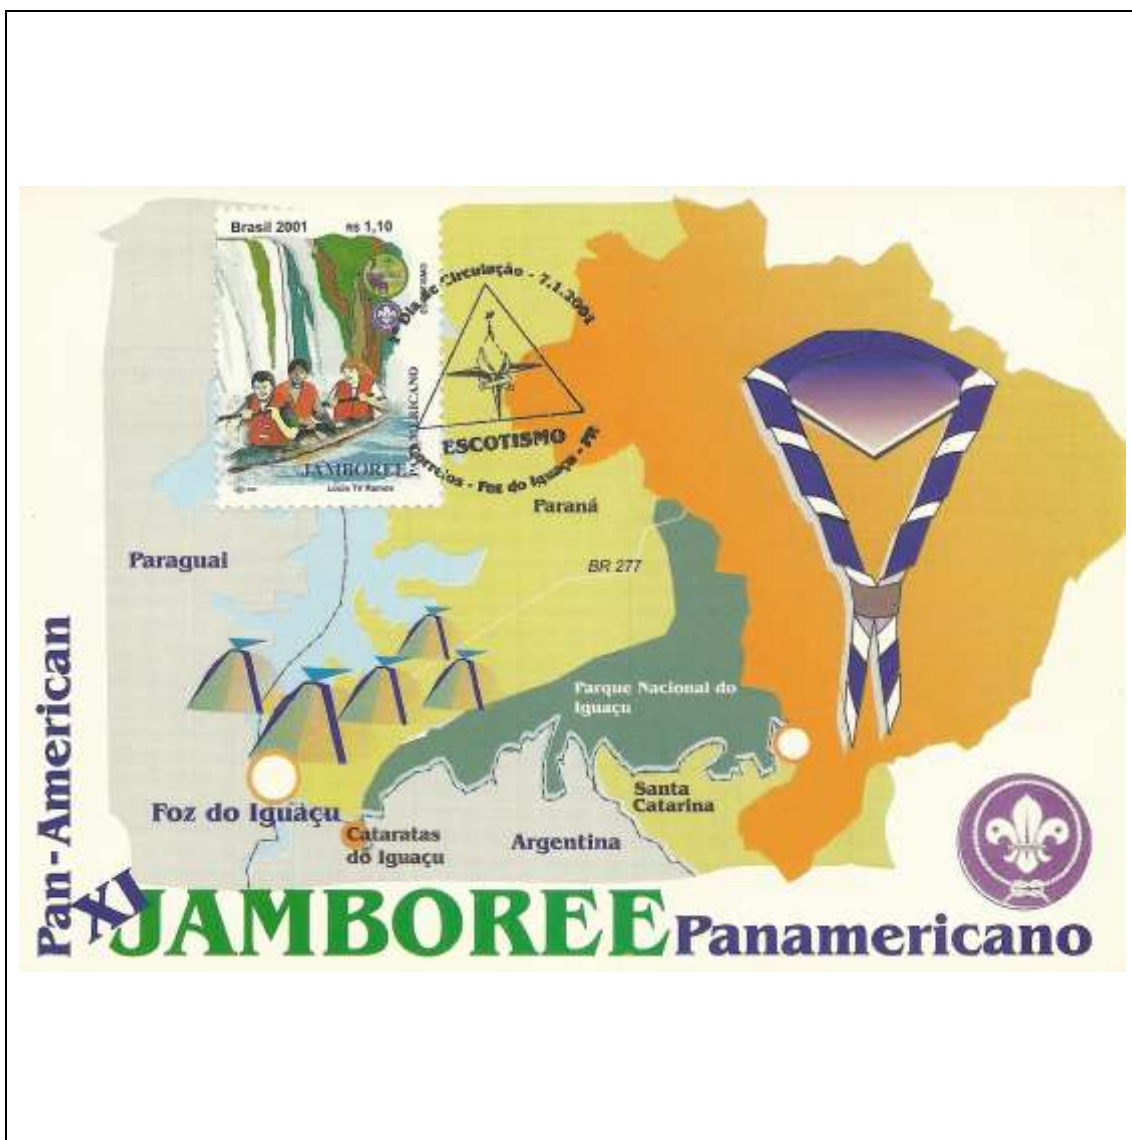

Tema: **Jamboree Pan-Americano: Canoa com Escoteiros e Cataratas do Iguaçu, Foz do Iguaçu**

Data de Emissão	Núm. RHM Selo	Tiragem Cartão-Postal	Dimensões aproximadas	Número RHM Máximo Postal
07/01/2001	C-2362	desconhecida	15 x 10,5 cm	MAX-216B
Carimbo (Núm. Zioni) / Local				Cotação R$
7039 Foz do Iguaçu/PR				24,00
Observações: Máximo postal inválido: cartão-postal tem múltiplas imagens