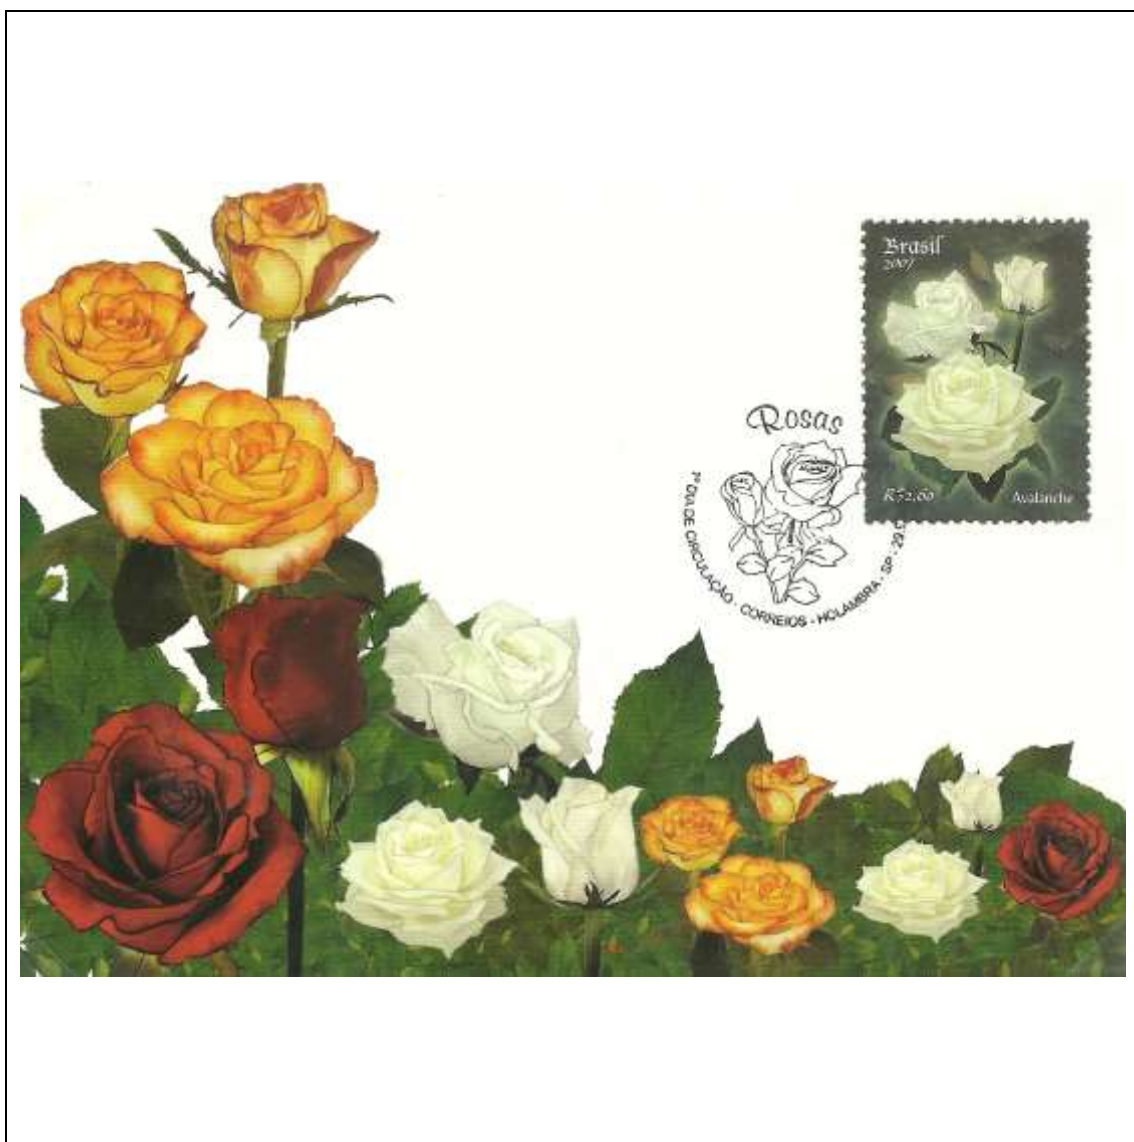

Tema: Rosas: Avalanche (branca - selo do bloco)

Data de Emissão	Núm. RHM Selo	Tiragem Cartão-Postal	Dimensões aproximadas	Número RHM Máximo Postal
29/09/2007	C-2711	6000	15 x 10,5 cm	MAX-258B
Carimbo (Núm. Zioni) / Local				Cotação R$
8531-A Barbacena/MG				42,00
8531-B Holambra/SP				42,00
8531-C São Benedito/CE				42,00
Observações: