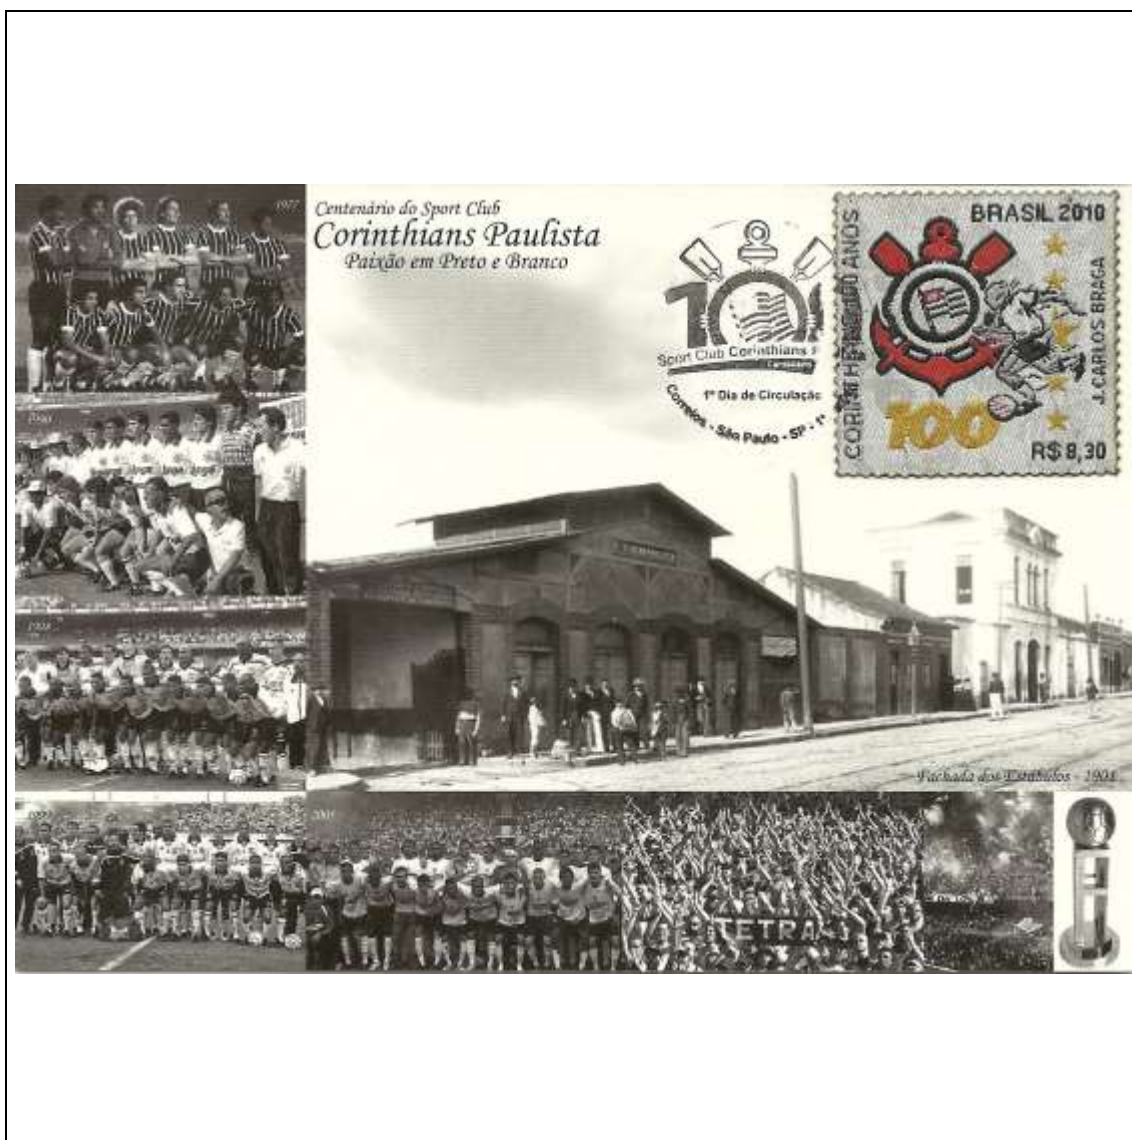

Tema: 100 Anos do Sport Club Corinthians Paulista (selo de tecido), São Paulo/SP: Brasão do Corinthians e Jogador - cartão-postal com times campeões

Data de Emissão	Núm. RHM Selo	Tiragem Cartão-Postal	Dimensões aproximadas	Número RHM Máximo Postal
01/09/2010	C-3028	20000	15 x 10,5 cm	MAX-270A
Carimbo (Núm. Zioni) / Local				Cotação R$
9370 São Paulo/SP				60,00
Observações: Máximo postal inválido: cartão-postal tem múltiplas imagens