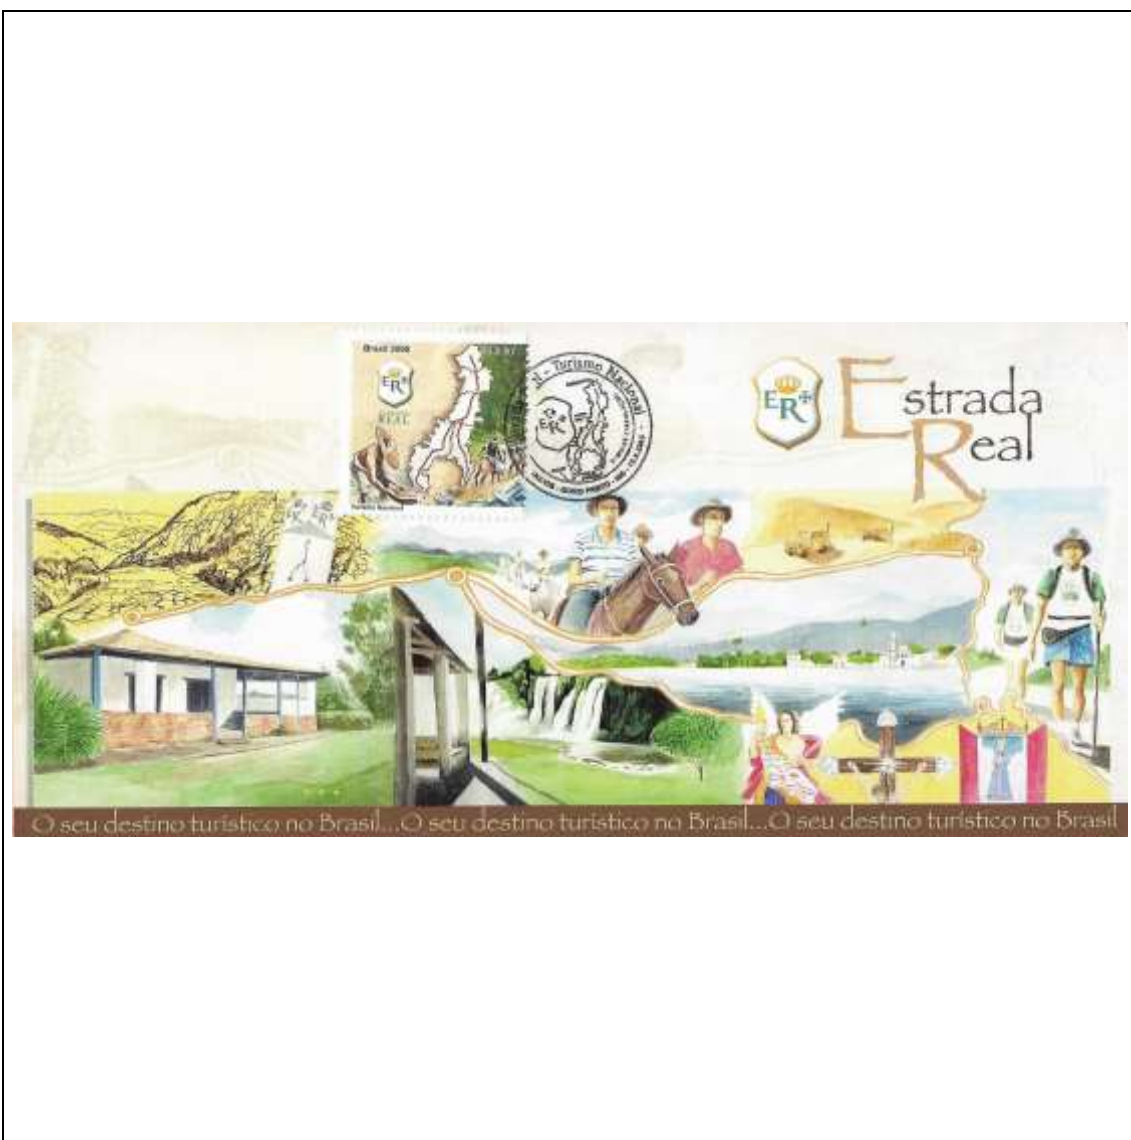

Tema: **Turismo Nacional - Estrada Real: Emblema da Estrada Real, Mapa, Garimpeiro e Tropeiros - cartão-postal casario**

Data de Emissão	Núm. RHM Selo	Tiragem Cartão-Postal	Dimensões aproximadas	Número RHM Máximo Postal
13/08/2005	C-2623	5000	22,5 x 10,5 cm	MAX-253A
Carimbo (Núm. Zioni) / Local				Cotação R$
8082 Ouro Preto/MG				18,00
8093-A Ouro Preto/MG; 8093-B Diamantina/MG; 8093-C Tiradentes/MG; 8093-D São João Del Rey/MG				18,00
8093-E Cunha/SP; 8093-F Paraty/RJ; 8093-G Rio de Janeiro/RJ; 8093-H Petrópolis/RJ; 8093-I Ouro Preto/MG				18,00
Observações: Máximo postal inválido: cartão-postal é maior do que o permitido