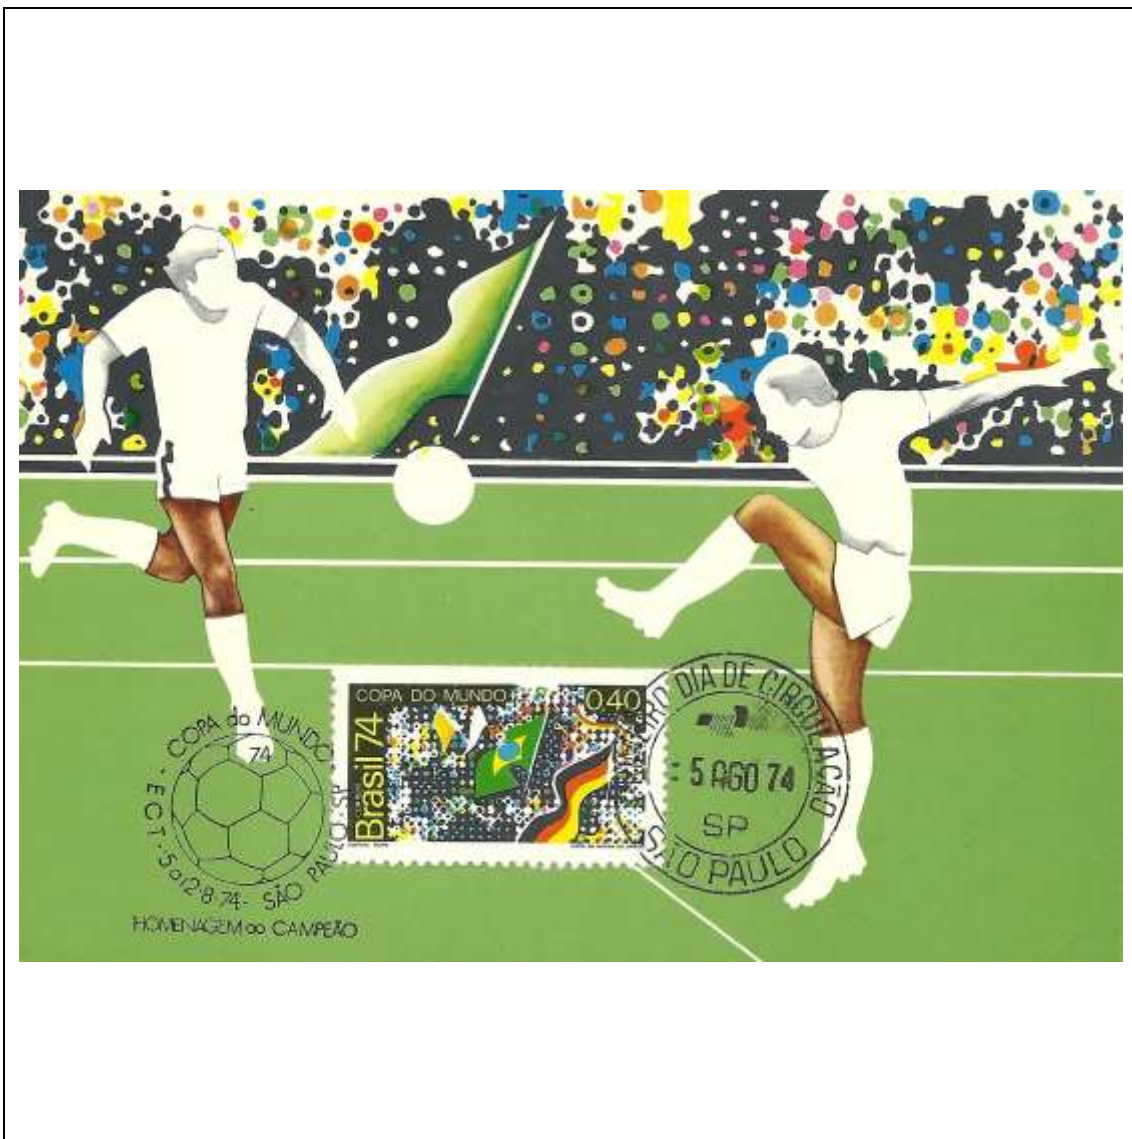

1974

Tema: **Homenagem ao Vencedor da Copa do Mundo de Futebol 1974 - Alemanha Ocidental: Torcida com Bandeiras do Brasil e da Alemanha**

Data de Emissão	Núm. RHM Selo	Tiragem Cartão-Postal	Dimensões aproximadas	Número RHM Máximo Postal
05/08/1974	C-0853	5000	15 x 10,5 cm	MAX-030
Carimbo (Núm. Zioni) / Local				Cotação R$
2073-A Rio de Janeiro/GB; 2073-B São Paulo/SP				150,00
PD São Paulo; PD Guanabara				102,00
Outros carimbos PD				102,00
Observações: