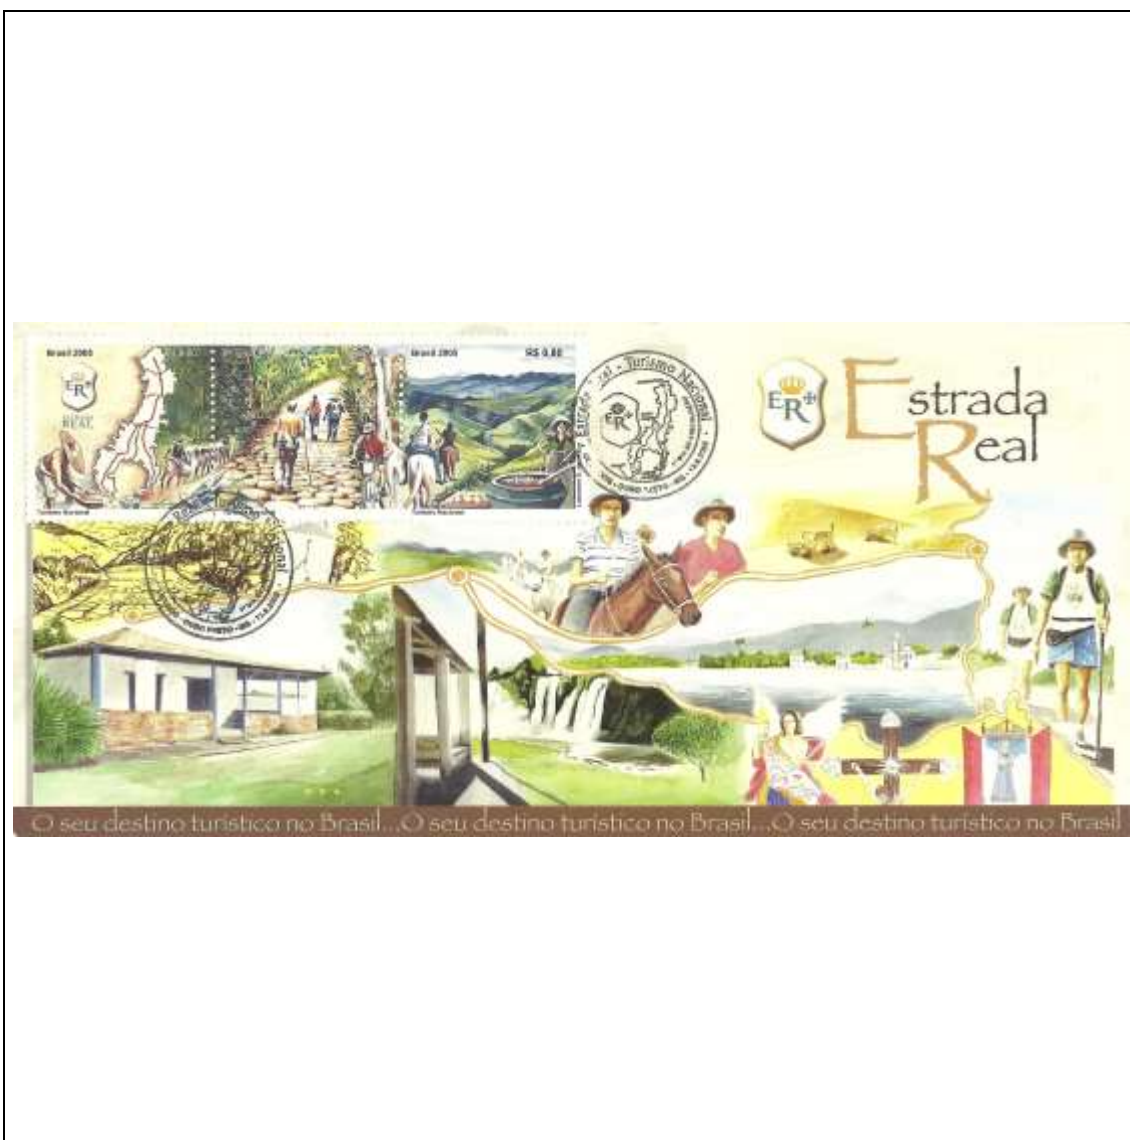

Tema: **Turismo Nacional - Estrada Real: Tropeiros, Montanha, Panela e Boneca - cartão-postal gastronomia**

Data de Emissão	Núm. RHM Selo	Tiragem Cartão-Postal	Dimensões aproximadas	Número RHM Máximo Postal
13/08/2005	C-2625	5000	22,5 x 10,5 cm	MAX-252C
<b>Carimbo (Núm. Zioni) / Local</b>				<b>Cotação R\$</b>
8082 Ouro Preto/MG				18,00
8093-A Ouro Preto/MG; 8093-B Diamantina/MG; 8093-C Tiradentes/MG; 8093-D São João Del Rey/MG				18,00
8093-E Cunha/SP; 8093-F Paraty/RJ; 8093-G Rio de Janeiro/RJ; 8093-H Petrópolis/RJ; 8093-I Ouro Preto/MG				18,00
Observações: Máximo postal inválido: cartão-postal é maior do que o permitido				