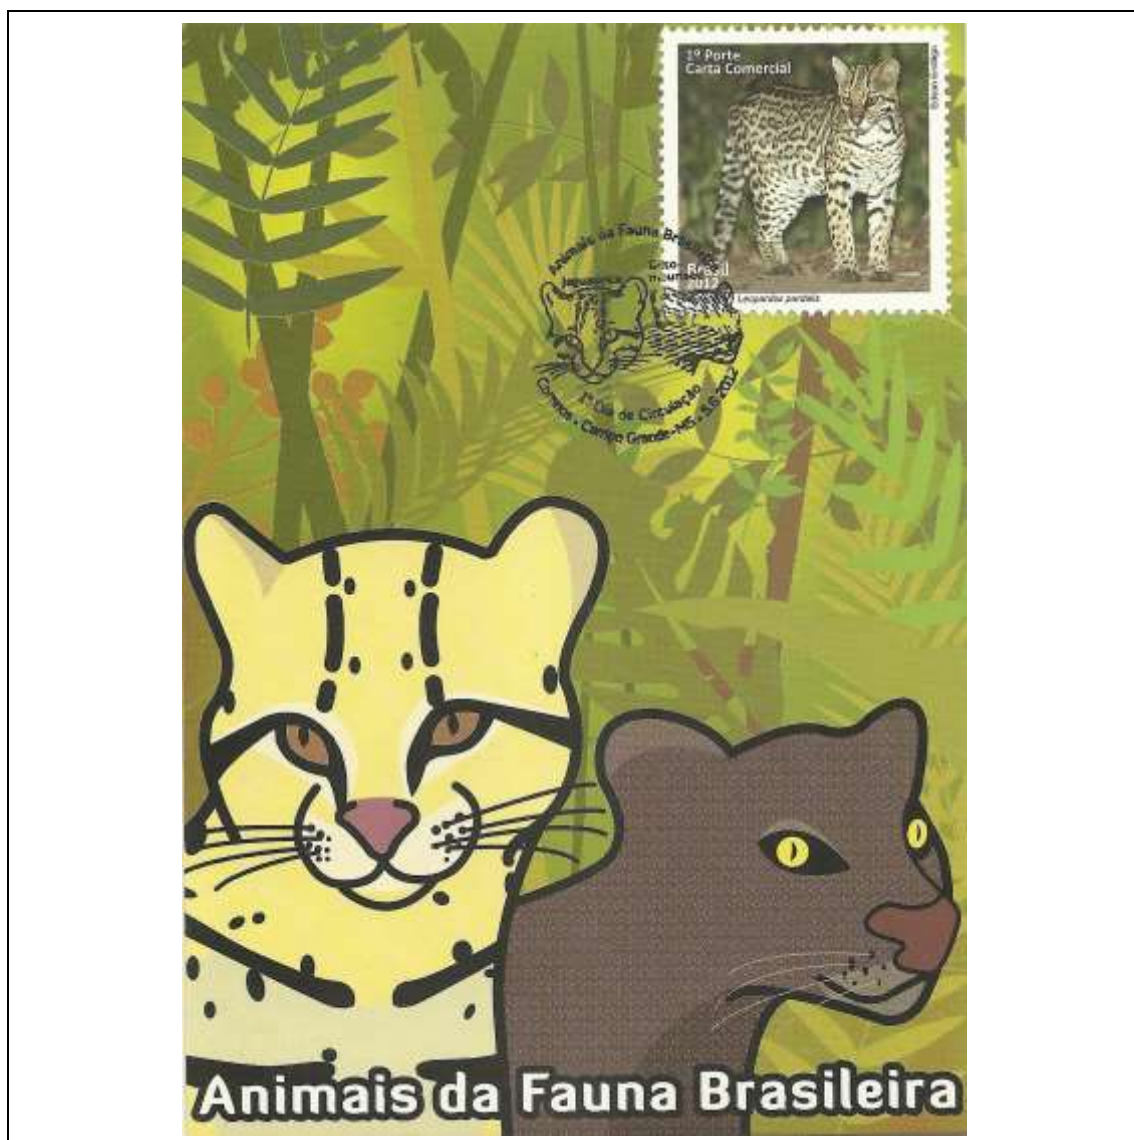

2012

Tema: Animais da Fauna Brasileira: Jaguatirica				
Data de Emissão	Núm. RHM Selo	Tiragem Cartão-Postal	Dimensões aproximadas	Número RHM Máximo Postal
05/06/2012	C-3218	3000	10,5 x 15 cm	MAX-277A
Carimbo (Núm. Zioni) / Local				Cotação R$
9906-A Campo Grande/MS				18,00
9906-B São Luís/MA				18,00
Observações: