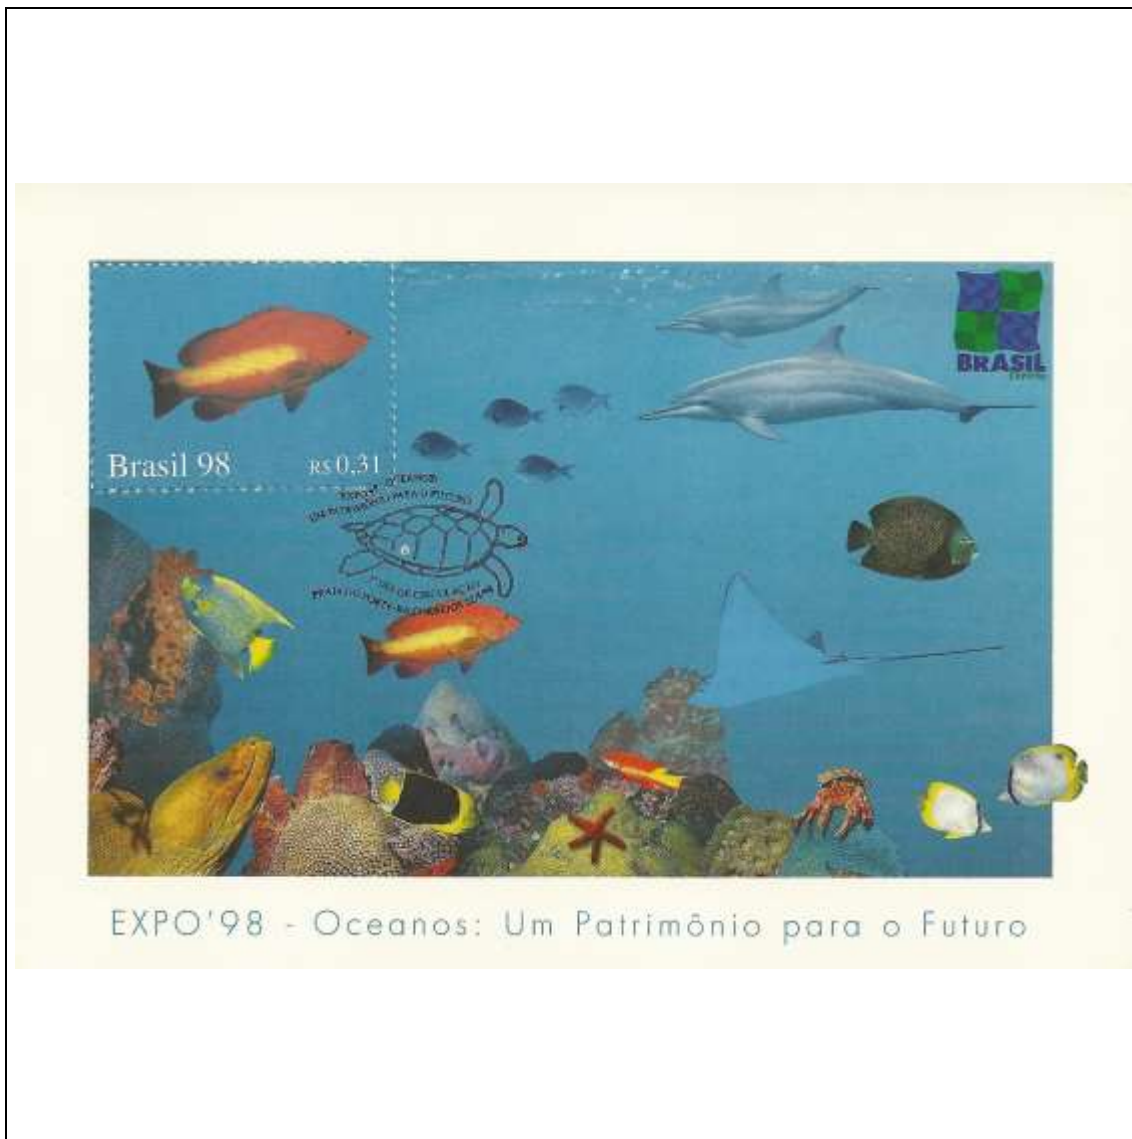

Tema: Expo 98 Oceanos - Um Patrimônio para o Futuro: Peixe Dourado				
Data de Emissão	Núm. RHM Selo	Tiragem Cartão-Postal	Dimensões aproximadas	Número RHM Máximo Postal
22/05/1998	C-2098	desconhecida	15 x 10,5 cm	MAX-211I
Carimbo (Núm. Zioni) / Local				Cotação R$
6362-A Praia do Forte/BA				180,00
6362-B Lisboa/Portugal				210,00
Observações: