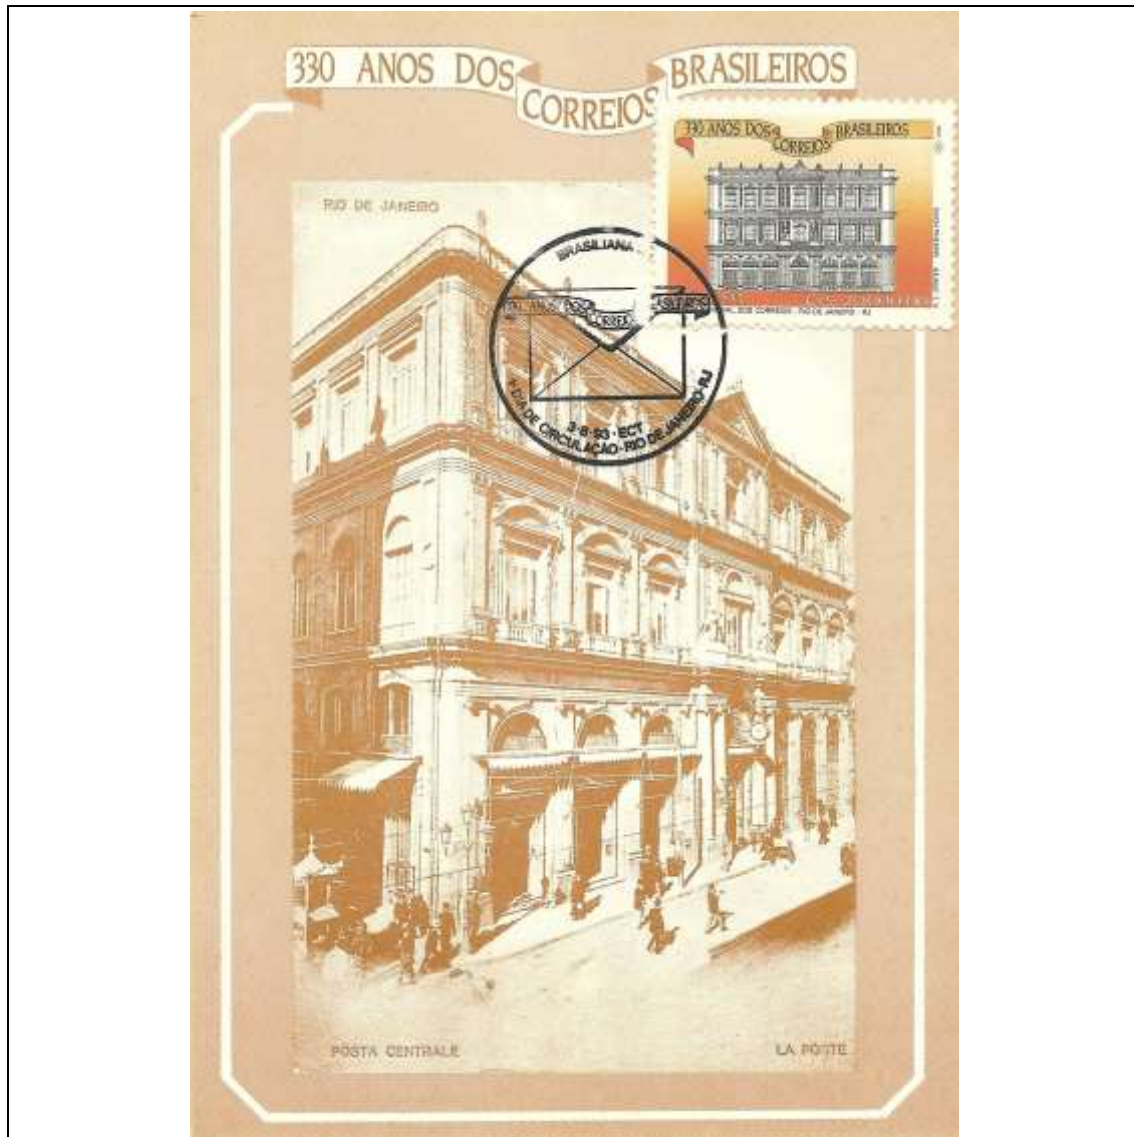

1993

Tema: **Brasília 1993 - 330 Anos dos Correios Brasileiros - Agências dos Correios: Agência Central dos Correios (1877), Rio de Janeiro/RJ**

Data de Emissão	Núm. RHM Selo	Tiragem Cartão-Postal	Dimensões aproximadas	Número RHM Máximo Postal
03/08/1993	C-1857	13000	10,5 x 15 cm	MAX-173
Carimbo (Núm. Zioni) / Local				Cotação R$
5226 Rio de Janeiro/RJ				30,00
Observações: