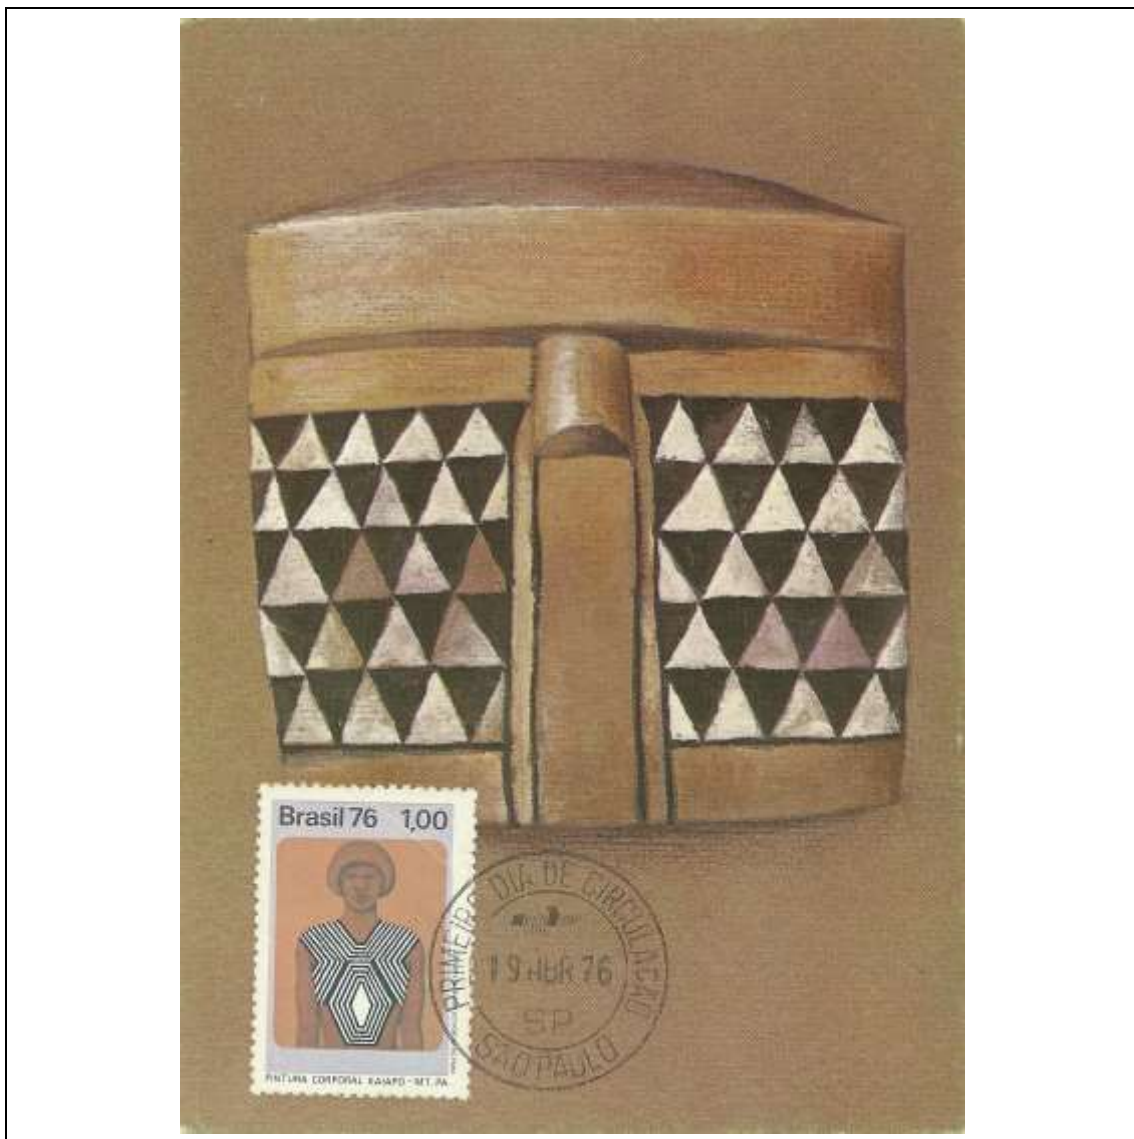

1976

Tema: Preservação da Cultura Indígena no Brasil: Resplendor Karajá				
Data de Emissão	Núm. RHM Selo	Tiragem Cartão-Postal	Dimensões aproximadas	Número RHM Máximo Postal
19/04/1976	C-0929	5000	10,5 x 15 cm	MAX-044*
Carimbo (Núm. Zioni) / Local				Cotação R$
2301-A Belém/PA; 2301-B Brasília/DF; 2301-C Cuiabá/MT; 2301-D Goiania/GO; 2301-E Manaus/AM				48,00
PD Amazonas; PD Pará; PD Noroeste; PD Mato Grosso; PD Brasília; PD Goiás; PD Paraná				36,00
Outros carimbos PD (sem concordância de local)				24,00
Observações: (*) variante não catalogada no RHM - Máximo postal inválido: não existe concordância visual (de tema) entre o selo e o cartão-postal