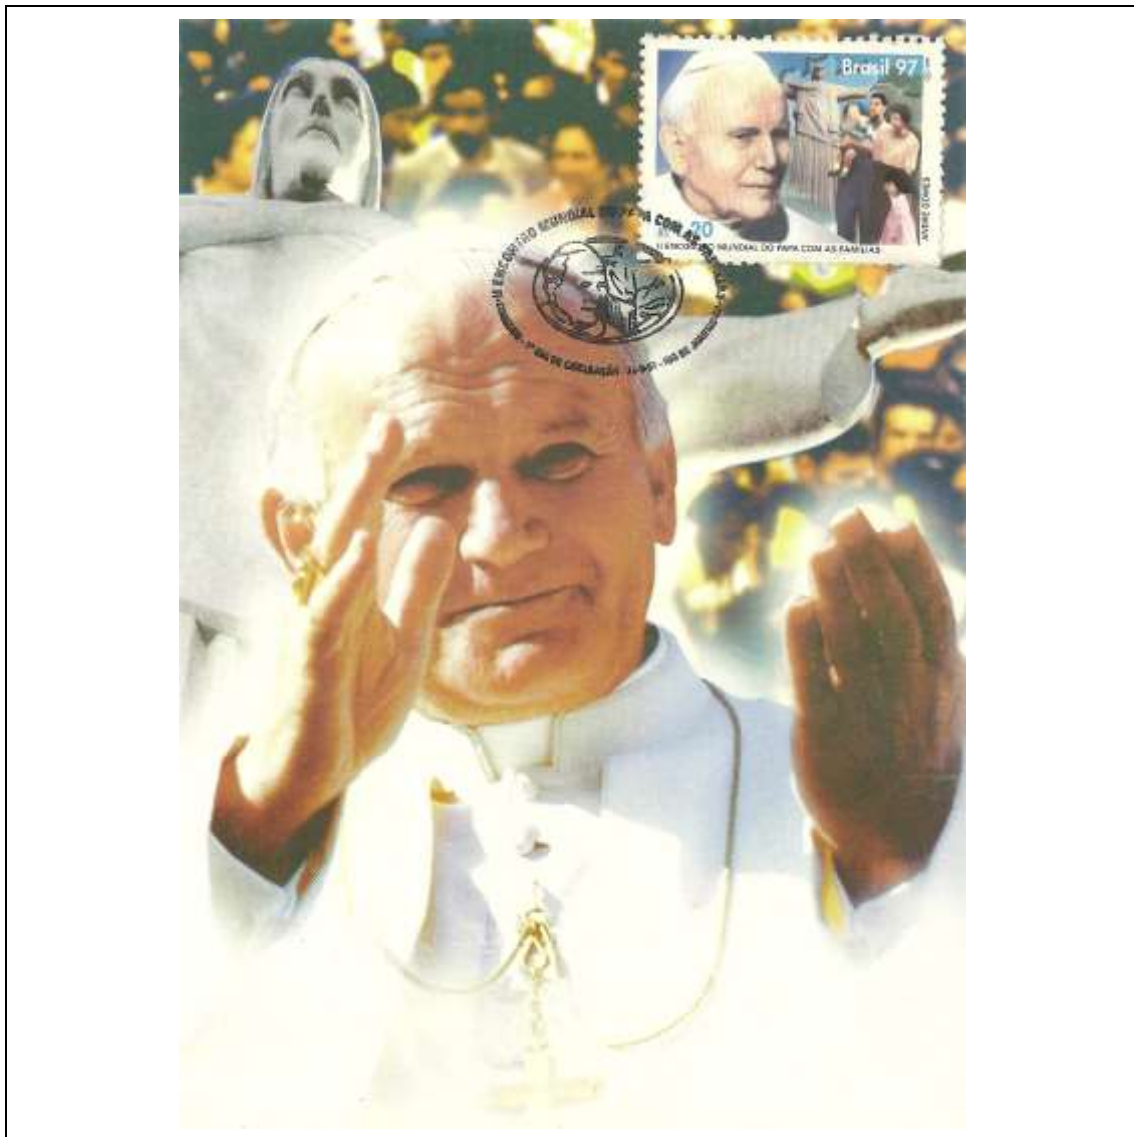

1997

Tema: **2º Encontro Mundial do Papa com as Famílias: Papa João Paulo II, Família e Cristo Redentor, Rio de Janeiro/RJ**

Data de Emissão	Núm. RHM Selo	Tiragem Cartão-Postal	Dimensões aproximadas	Número RHM Máximo Postal
22/09/1997	C-2043	30000	10,5 x 15 cm	MAX-210
Carimbo (Núm. Zioni) / Local				Cotação R$
6199 Rio de Janeiro/RJ				36,00
Observações: Máximo postal inválido: cartão-postal tem múltiplas imagens