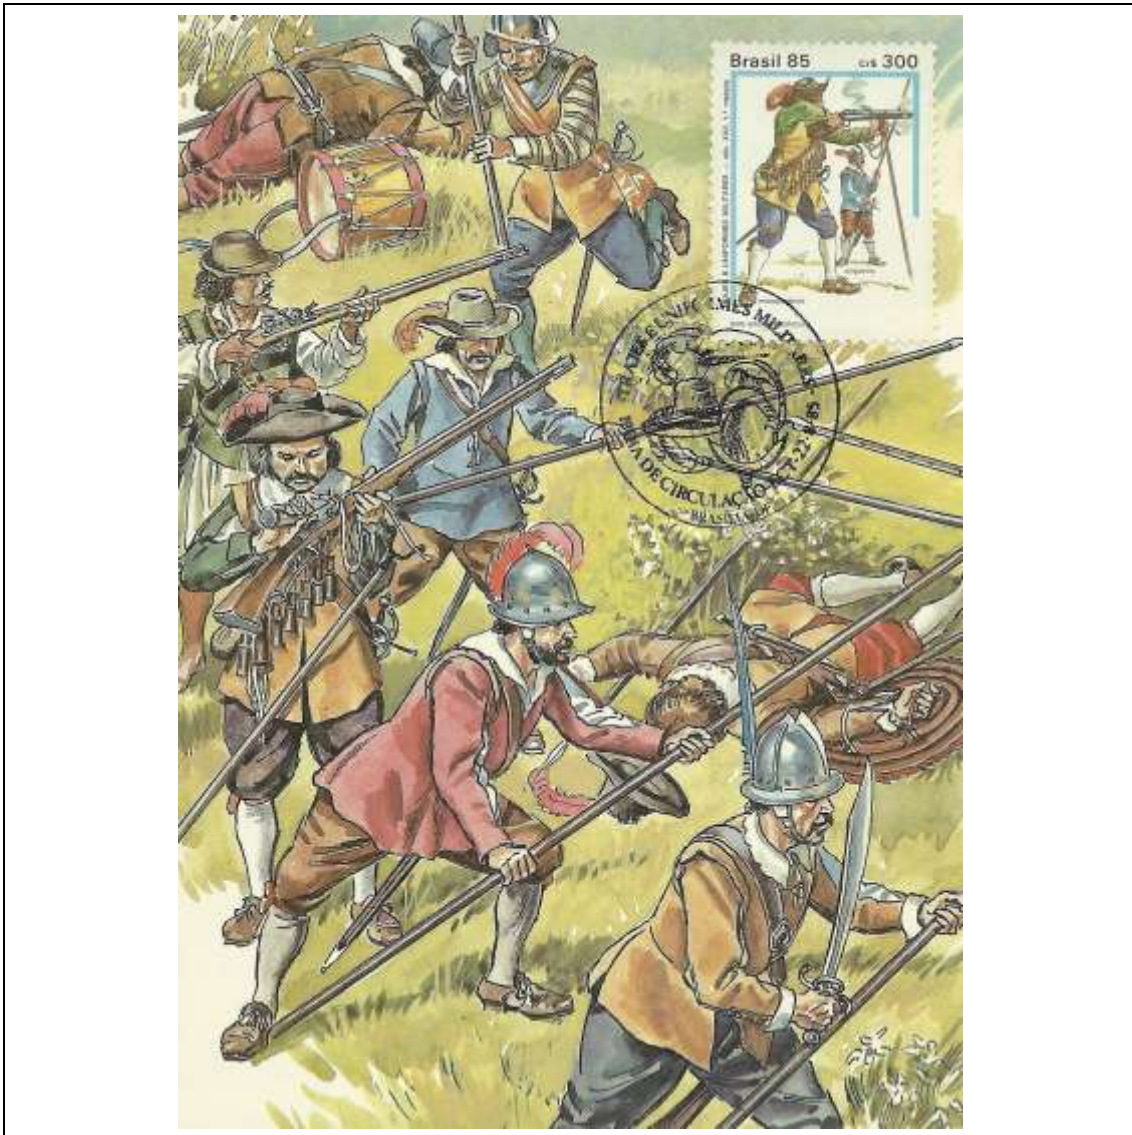

Tema: Trajes e Uniformes Militares - Uniformes do Séc. XVII, 1ª Metade:
Mosqueteiro e Piqueiro

Data de Emissão	Núm. RHM Selo	Tiragem Cartão-Postal	Dimensões aproximadas	Número RHM Máximo Postal
22/08/1985	C-1480	40000	10,5 x 15 cm	MAX-125
Carimbo (Núm. Zioni) / Local				Cotação R$
4021 Brasília/DF				24,00
Observações: