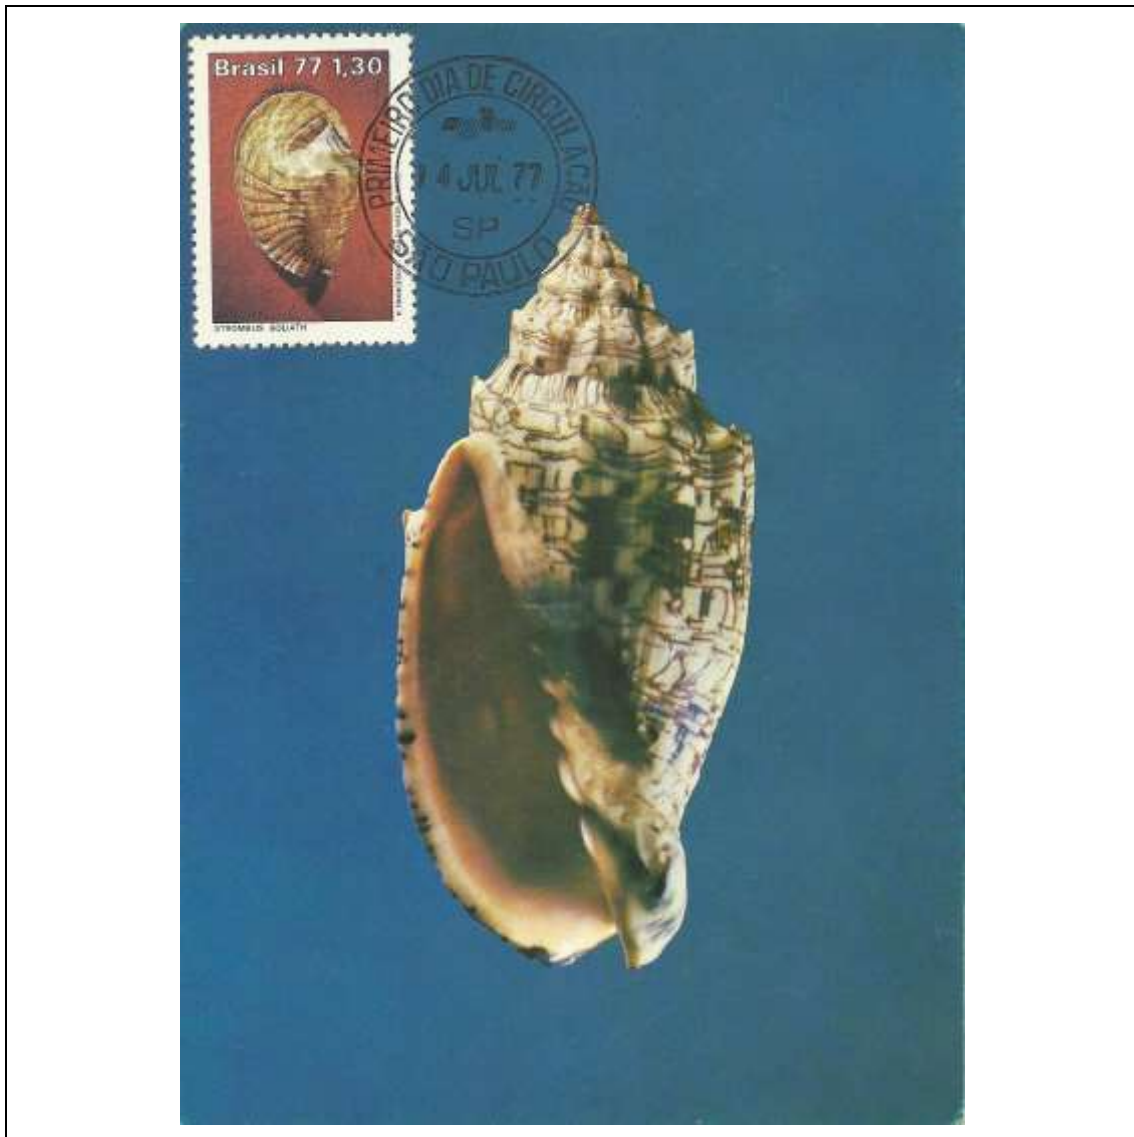

1977

Tema: Moluscos do Brasil: Concha do Strombus goliath (selo marrom)				
Data de Emissão	Núm. RHM Selo	Tiragem Cartão-Postal	Dimensões aproximadas	Número RHM Máximo Postal
14/07/1977	C-0993	7000	10,5 x 15 cm	MAX-050A
Carimbo (Núm. Zioni) / Local				Cotação R$
2493 Mossoró/RN				60,00
PD Rio Grande do Norte; PD Paraíba; PD Pernambuco; PD Ceará				42,00
Outros carimbos PD (sem concordância de local)				24,00
Observações: