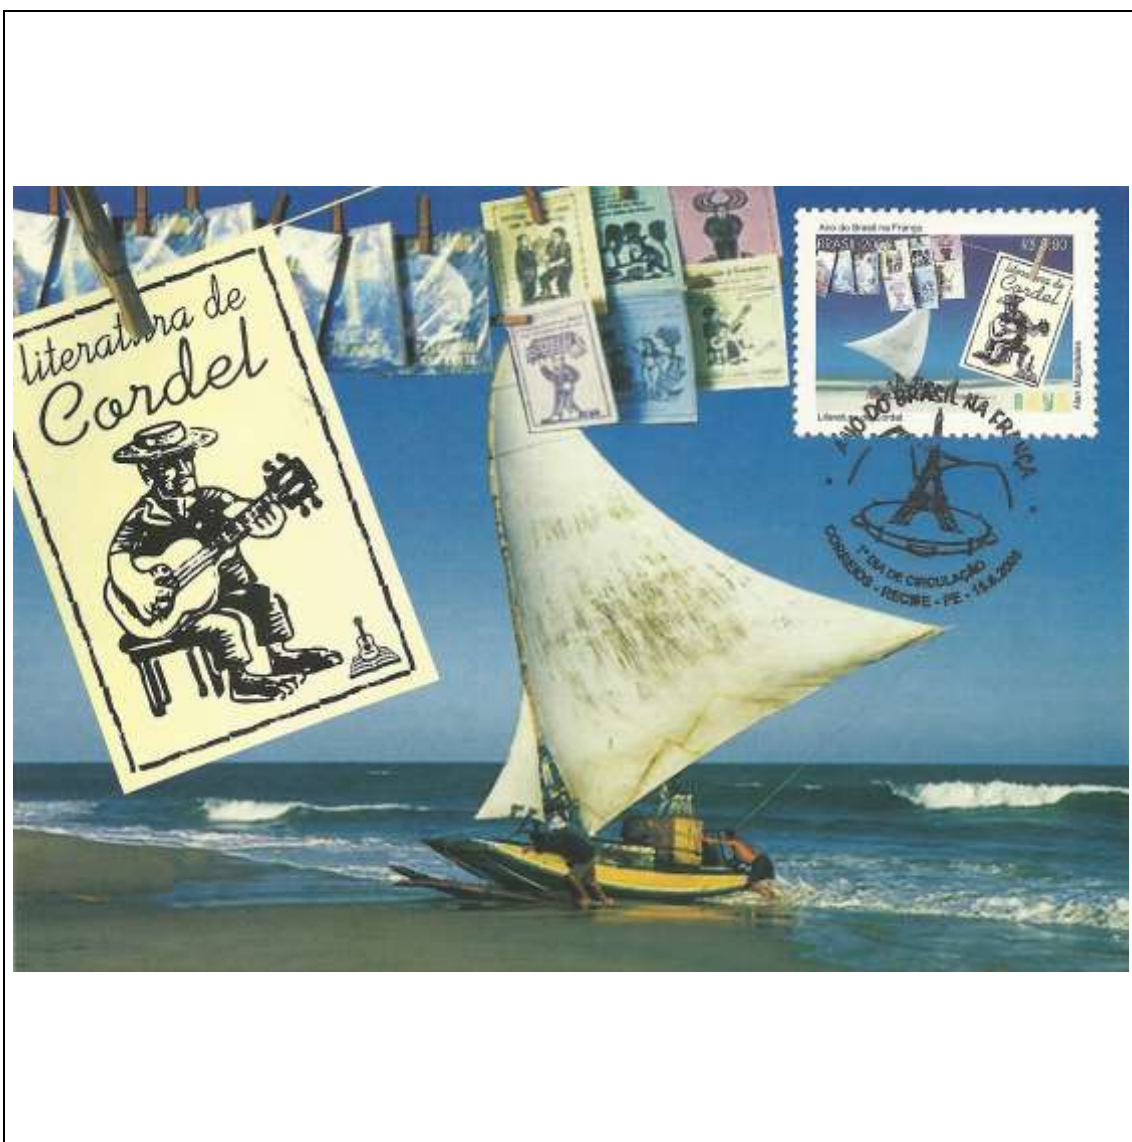

Tema: Ano do Brasil na França - Literatura de Cordel: Jangada e Cordéis				
Data de Emissão	Núm. RHM Selo	Tiragem Cartão-Postal	Dimensões aproximadas	Número RHM Máximo Postal
15/06/2005	C-2613	3000	15 x 10,5 cm	MAX-246
Carimbo (Núm. Zioni) / Local				Cotação R$
8054-D Recife/PE				30,00
8054-A Belém/PA; 8054-B Brasília/DF; 8054-C Manaus/AM; 8054-E Paris/França (sem concordância de local)				18,00
Observações: