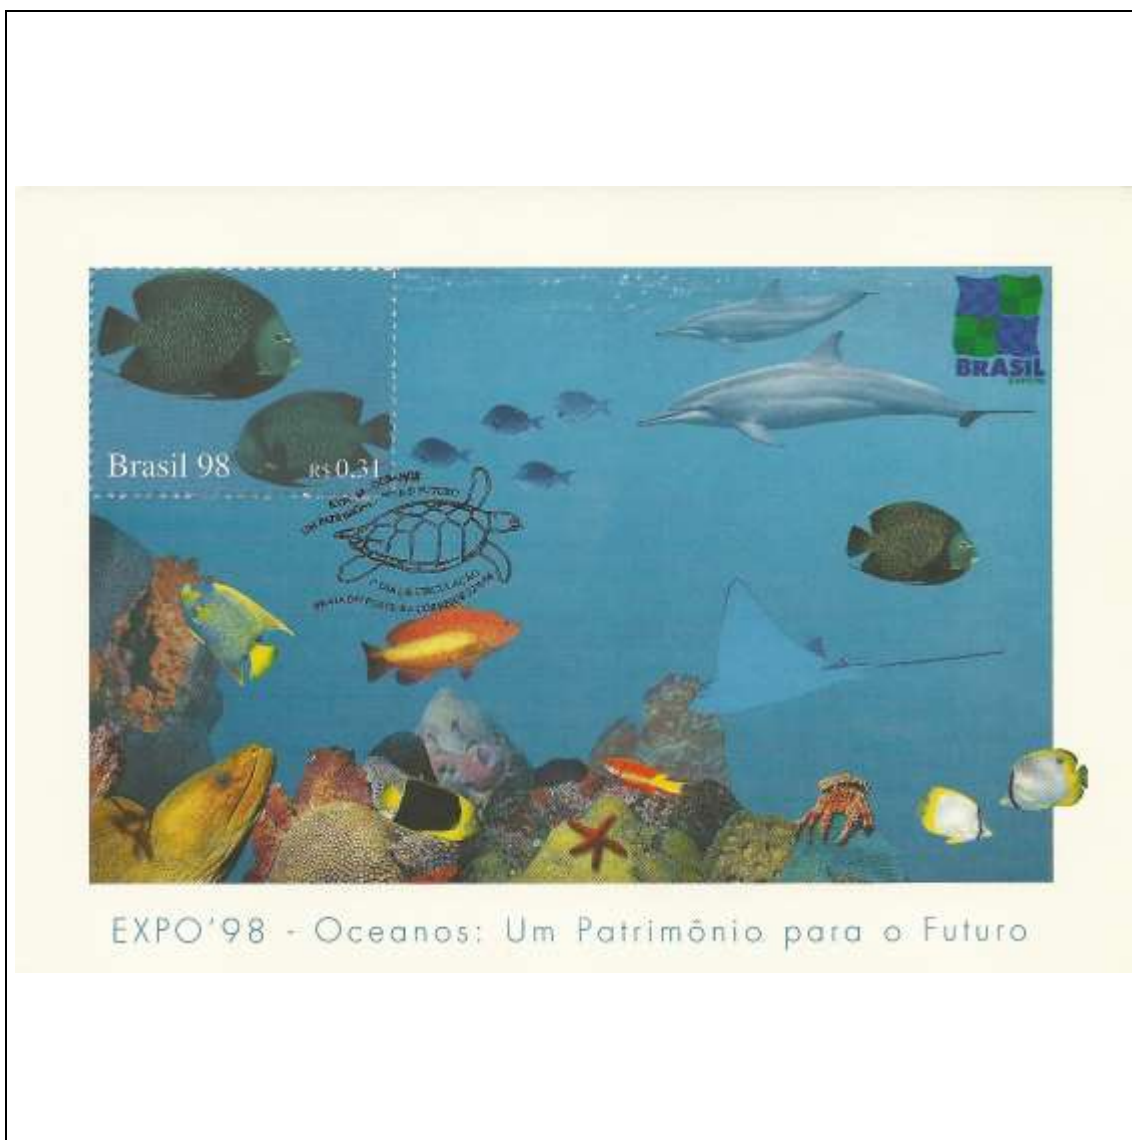

Tema: Expo 98 Oceanos - Um Patrimônio para o Futuro: Peixes				
Data de Emissão	Núm. RHM Selo	Tiragem Cartão-Postal	Dimensões aproximadas	Número RHM Máximo Postal
22/05/1998	C-2105	desconhecida	15 x 10,5 cm	MAX-211P
Carimbo (Núm. Zioni) / Local				Cotação R$
6362-A Praia do Forte/BA				180,00
6362-B Lisboa/Portugal				210,00
Observações: