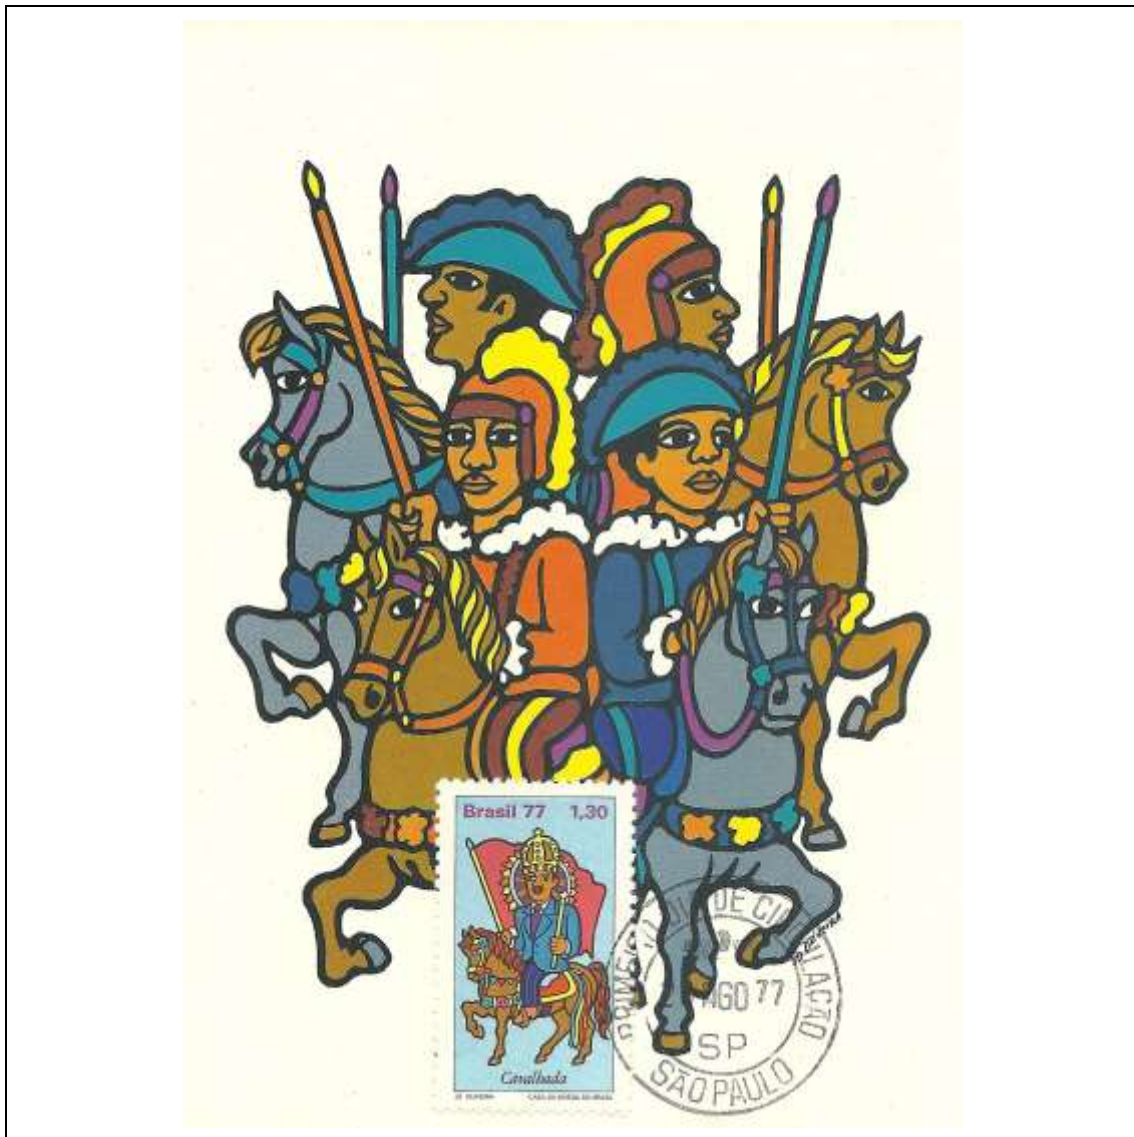

1977

Tema: Folclore Brasileiro - Cavallhada: Cavallhada de Pirenópolis				
Data de Emissão	Núm. RHM Selo	Tiragem Cartão-Postal	Dimensões aproximadas	Número RHM Máximo Postal
20/08/1977	C-0999	7000	10,5 x 15 cm	MAX-052A
Carimbo (Núm. Zioni) / Local				Cotação R$
2518-A Maceió/AL; 2518-B Pirenópolis/GO				48,00
PD Alagoas; PD Goiás				36,00
Outros carimbos PD (sem concordância de local)				24,00
Observações: