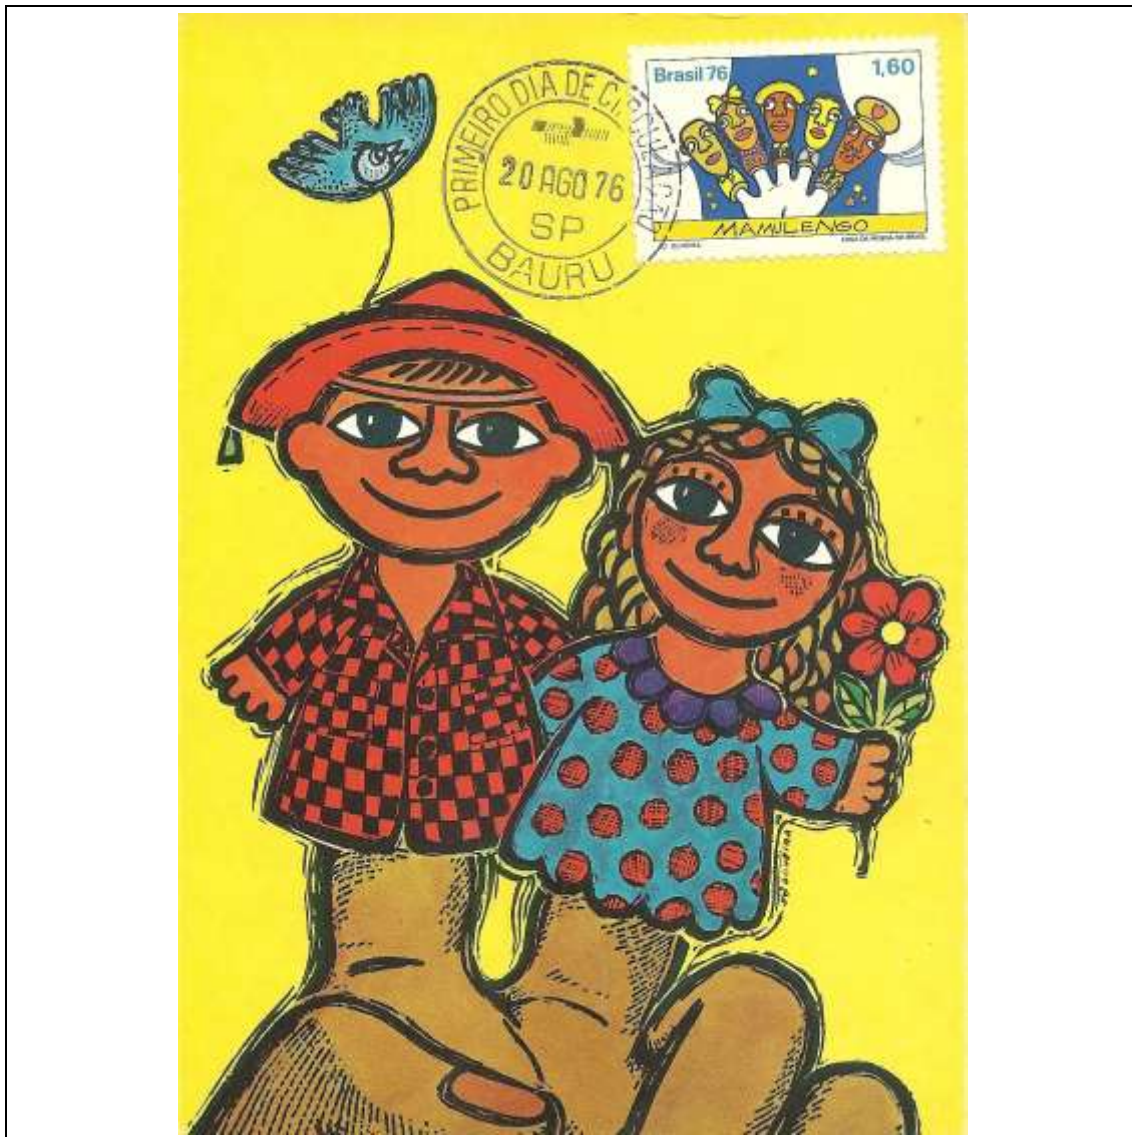

1976

Tema: Teatro Popular Brasileiro - Mamulengos: Mamulengo-5 Tipos				
Data de Emissão	Núm. RHM Selo	Tiragem Cartão-Postal	Dimensões aproximadas	Número RHM Máximo Postal
20/08/1976	C-0950	8000	10,5 x 15 cm	MAX-047
Carimbo (Núm. Zioni) / Local				Cotação R$
2355-A Belo Horizonte/MG; 2355-B Recife/PE				48,00
PD Pernambuco; PD Minas Gerais				36,00
Outros carimbos PD				24,00
Observações: