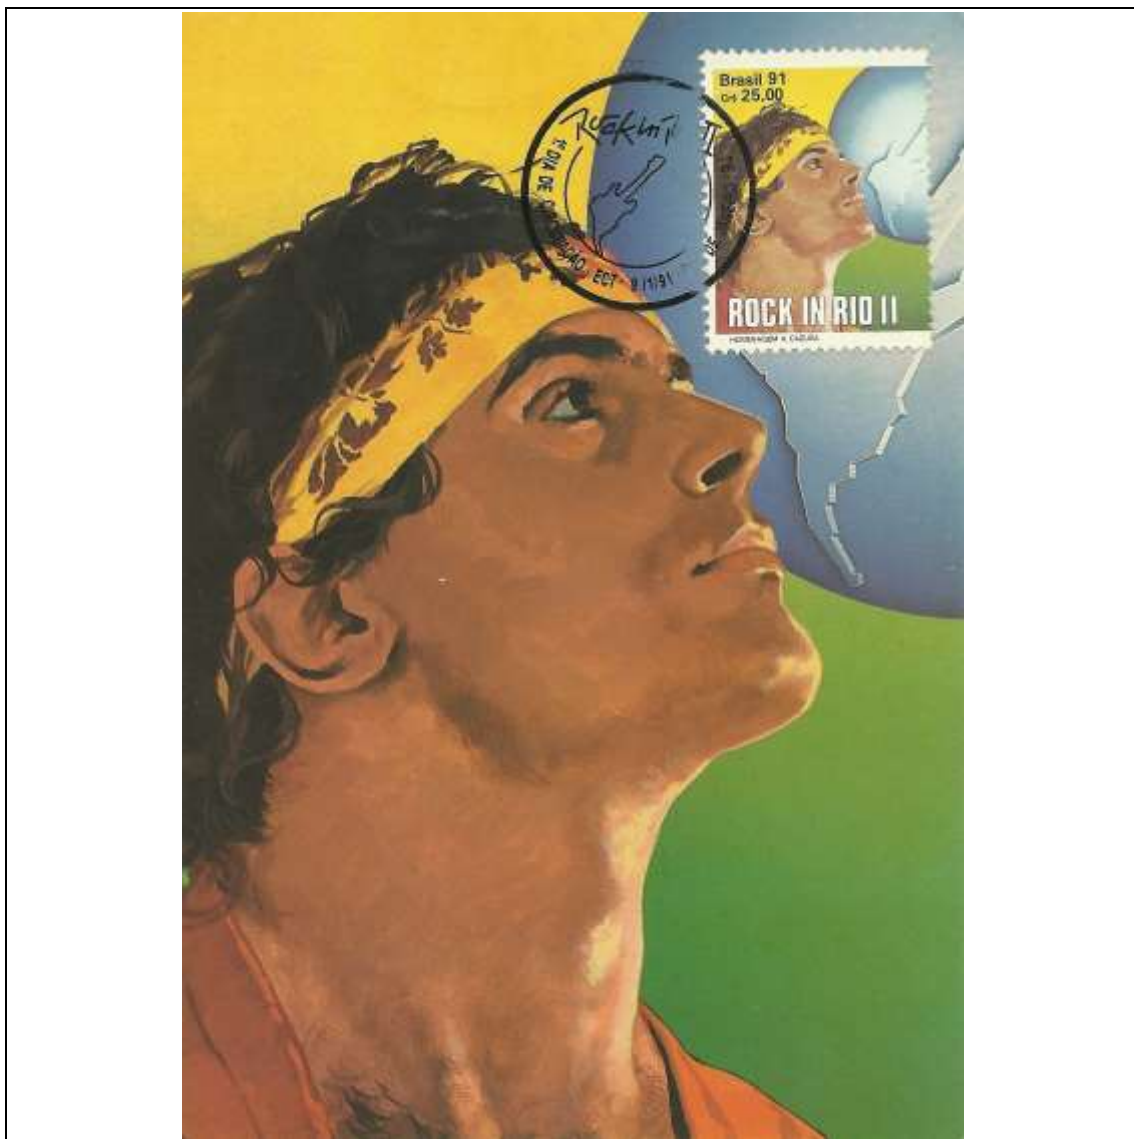

Tema: **Festival Rock In Rio II - Cazuzu**

Data de Emissão	Núm. RHM Selo	Tiragem Cartão-Postal	Dimensões aproximadas	Número RHM Máximo Postal
09/01/1991	C-1719	30000	10,5 x 15 cm	MAX-149
Carimbo (Núm. Zioni) / Local				Cotação R$
4770 Rio de Janeiro/RJ				42,00
Observações: