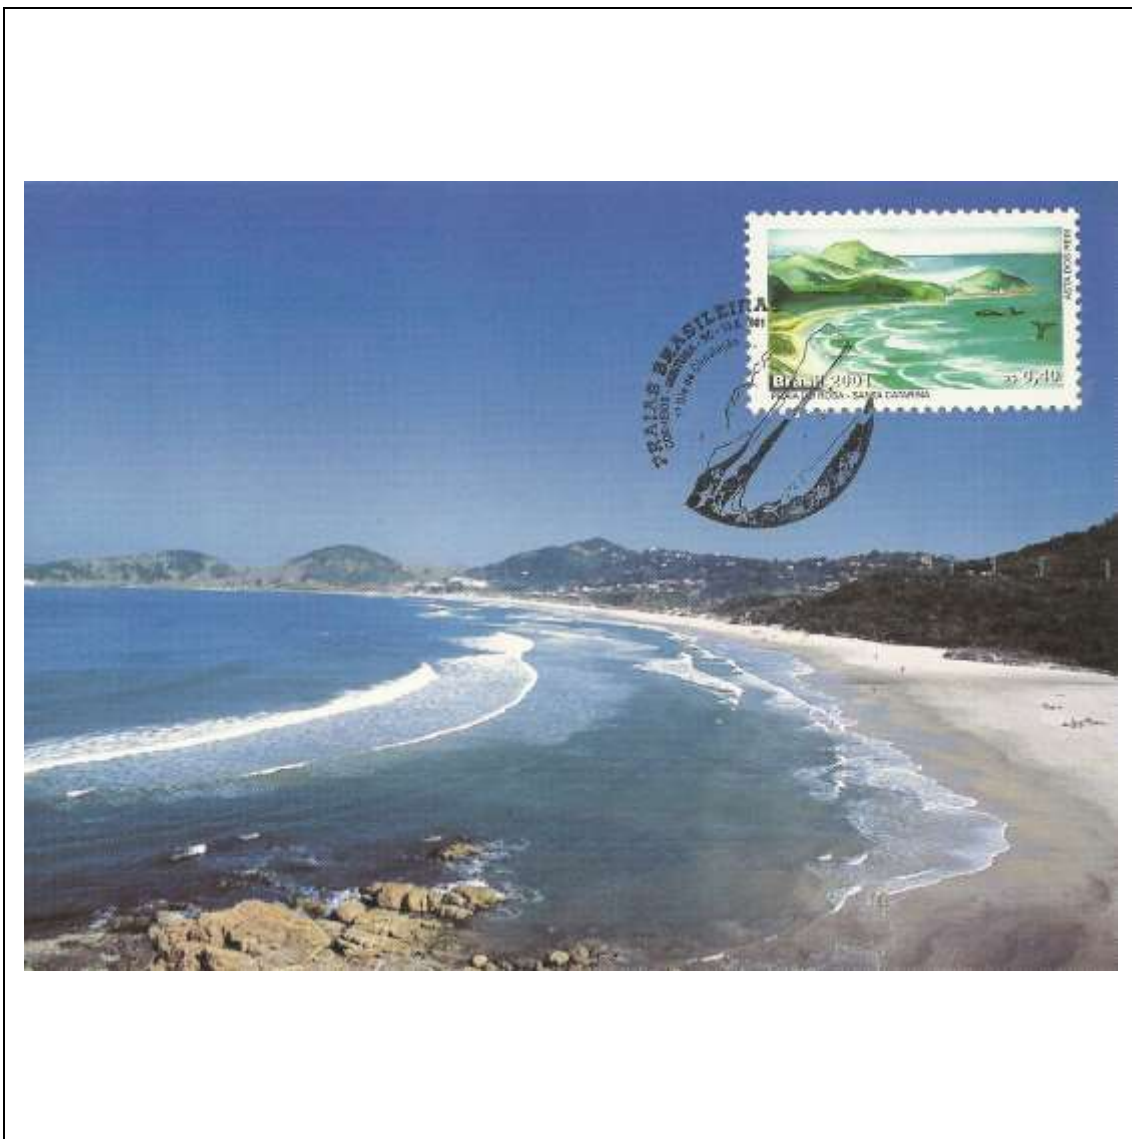

Tema: **Praias Brasileiras: Praia do Rosa, Imbituba/SC - cartão-postal com vista aérea em destaque**

Data de Emissão	Núm. RHM Selo	Tiragem Cartão-Postal	Dimensões aproximadas	Número RHM Máximo Postal
13/06/2001	C-2389	desconhecida	15 x 10,5 cm	MAX-222
Carimbo (Núm. Zioni) / Local				Cotação R$
7122-A Imbituba/SC				24,00
7122-B Jijoca de Jericoacoara/CE; 7122-C Natal/RN (sem concordância de local)				15,00
Observações: