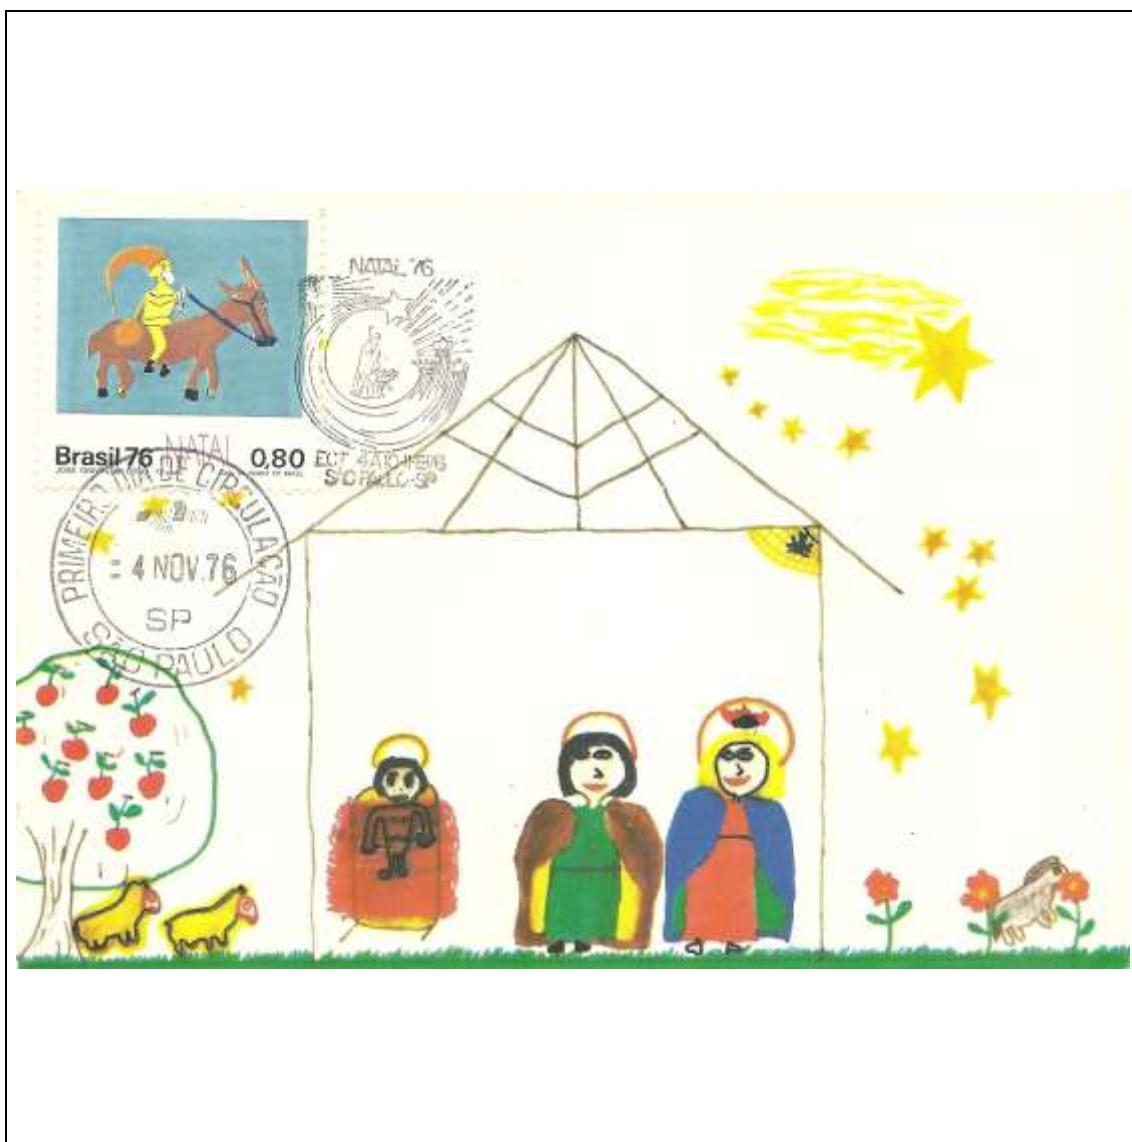

1976

Tema: Natal 1976 - Desenhos Infantis: Papai Noel				
Data de Emissão	Núm. RHM Selo	Tiragem Cartão-Postal	Dimensões aproximadas	Número RHM Máximo Postal
04/11/1976	C-0959	7000	15 x 10,5 cm	MAX-048B
Carimbo (Núm. Zioni) / Local				Cotação R$
2399 (diversas cidades)				120,00
PD Rio de Janeiro				102,00
Outros carimbos PD				102,00
Observações: