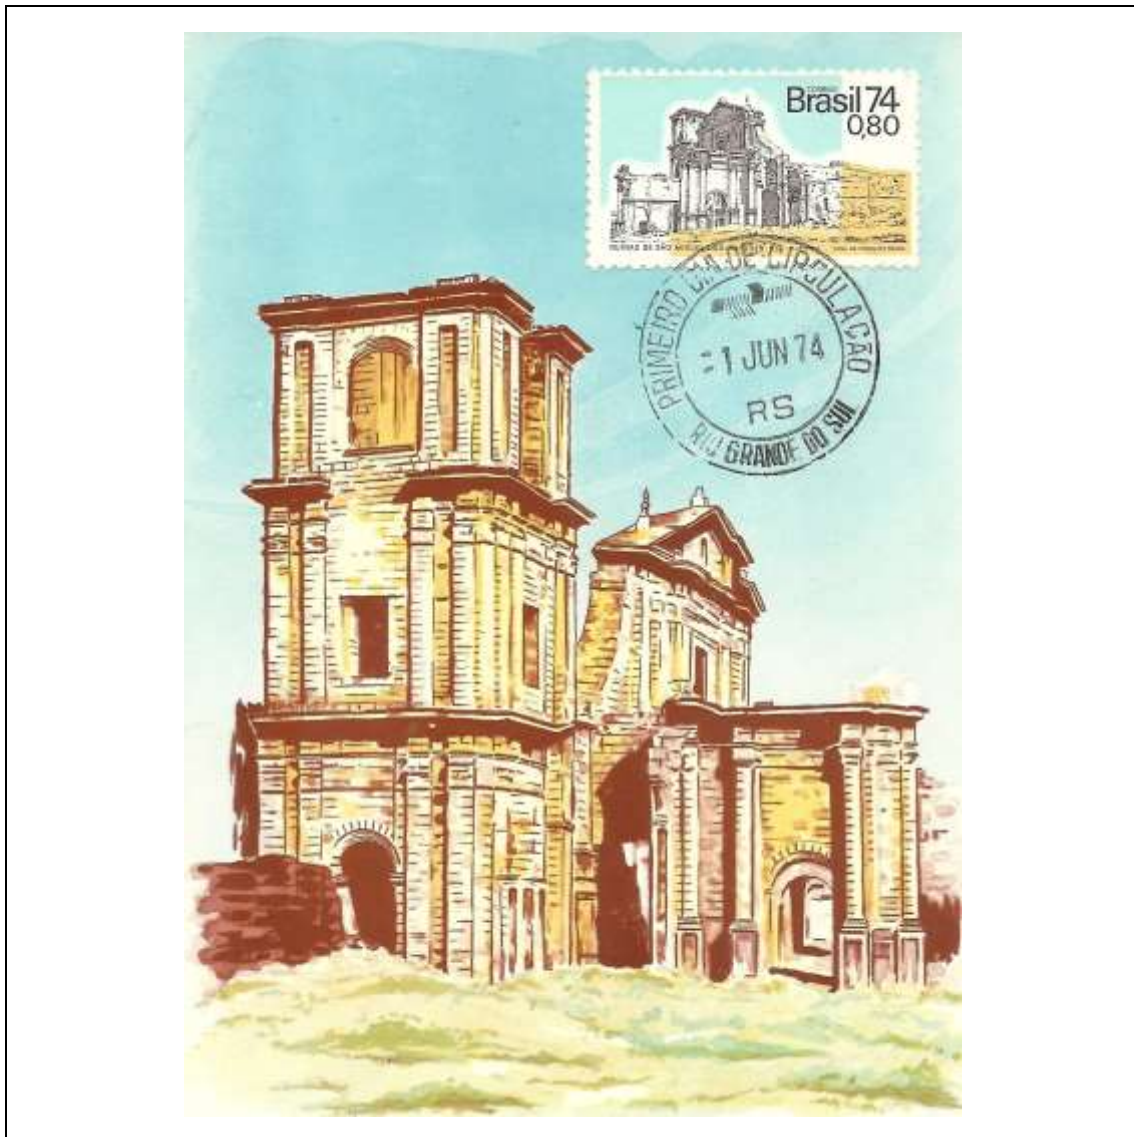

1974

Tema: Turismo Nacional: Ruínas das Missões, Santo Ângelo/RS				
Data de Emissão	Núm. RHM Selo	Tiragem Cartão-Postal	Dimensões aproximadas	Número RHM Máximo Postal
01/06/1974	C-0847	5000	10,5 x 15 cm	MAX-028
Carimbo (Núm. Zioni) / Local				Cotação R$
2051-A Santo Angelo/RS				150,00
PD Rio Grande do Sul; 2051-B Teresina/PI				78,00
Outros carimbos PD (sem concordância de local)				60,00
Observações: