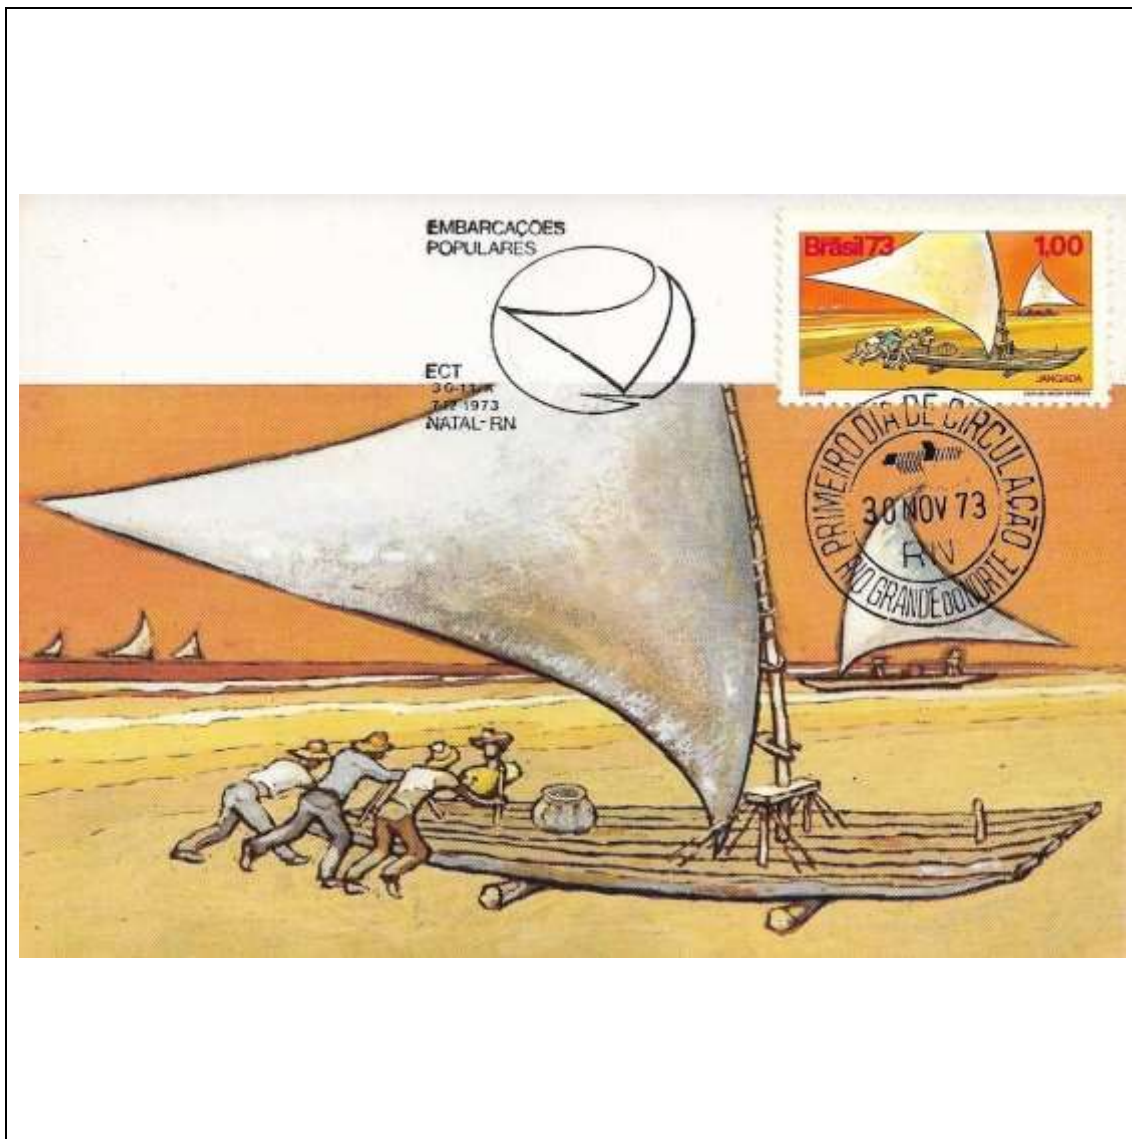

Tema: Divulgação das Embarcações Típicas Brasileiras: Jangada

Data de Emissão	Núm. RHM Selo	Tiragem Cartão-Postal	Dimensões aproximadas	Número RHM Máximo Postal
30/11/1973	C-0821	5000	15 x 10,5 cm	MAX-009
Carimbo (Núm. Zioni) / Local				Cotação R$
1986-A Aracaju/SE; 1986-B Fortaleza/CE; 1986-D Natal/RN				420,00
PD Ceará; PD Rio Grande do Norte; PD Paraíba; PD Pernambuco; PD Sergipe; PD Alagoas; 1986-C Manaus/AM				300,00
Outros carimbos PD (sem concordância de local)				210,00
Observações: