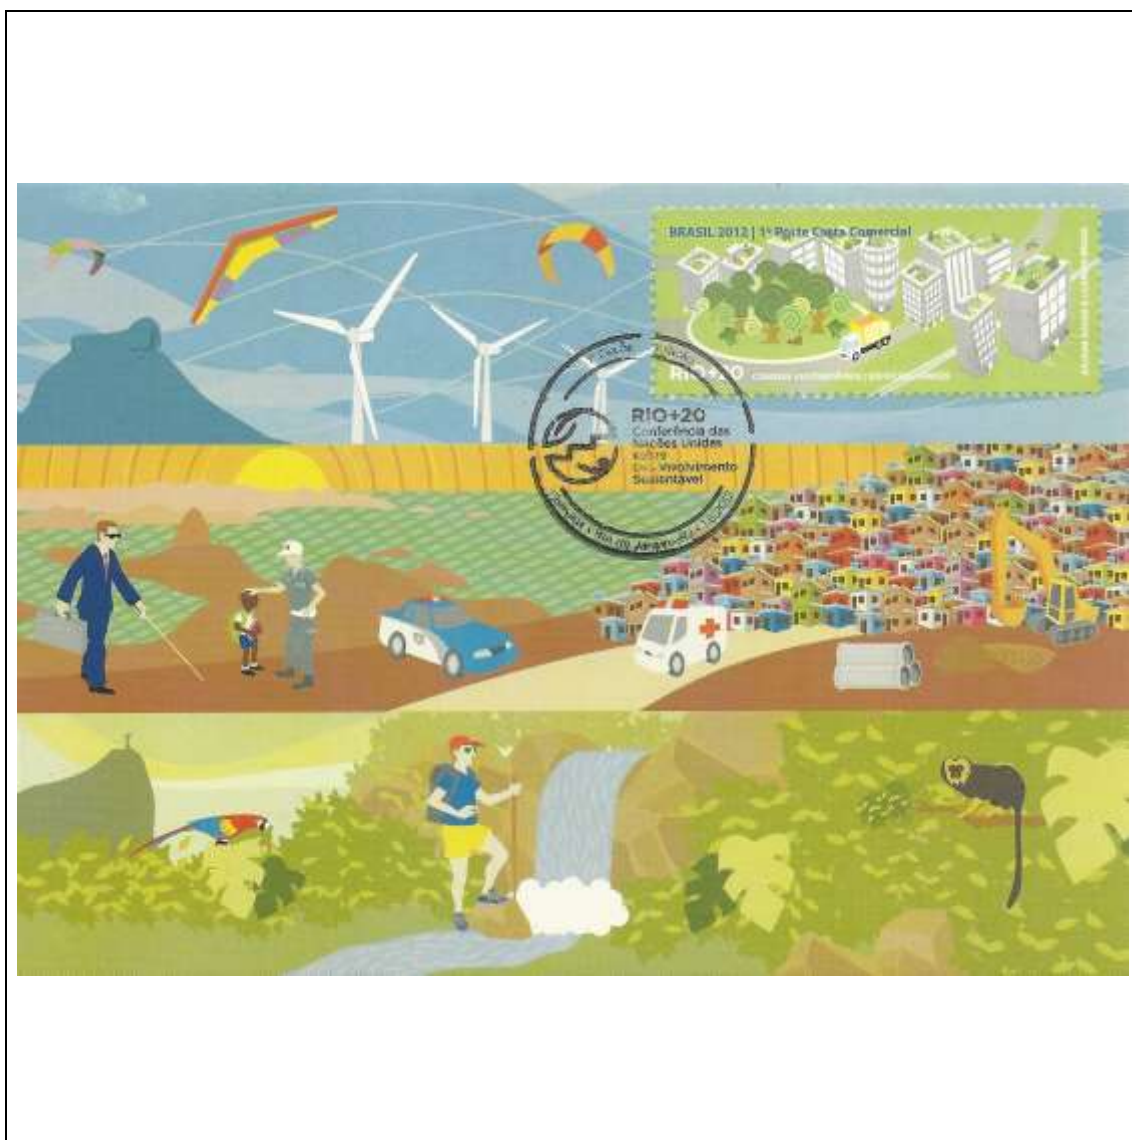

Tema: Rio +20: Cidades Sustentáveis - Edifícios Verdes

Data de Emissão	Núm. RHM Selo	Tiragem Cartão-Postal	Dimensões aproximadas	Número RHM Máximo Postal
01/06/2012	C-3195	3000	15 x 10,5 cm	MAX-276G
Carimbo (Núm. Zioni) / Local				Cotação R$
9900 Rio de Janeiro/RJ				15,00
Observações: Máximo postal inválido: cartão-postal tem múltiplas imagens