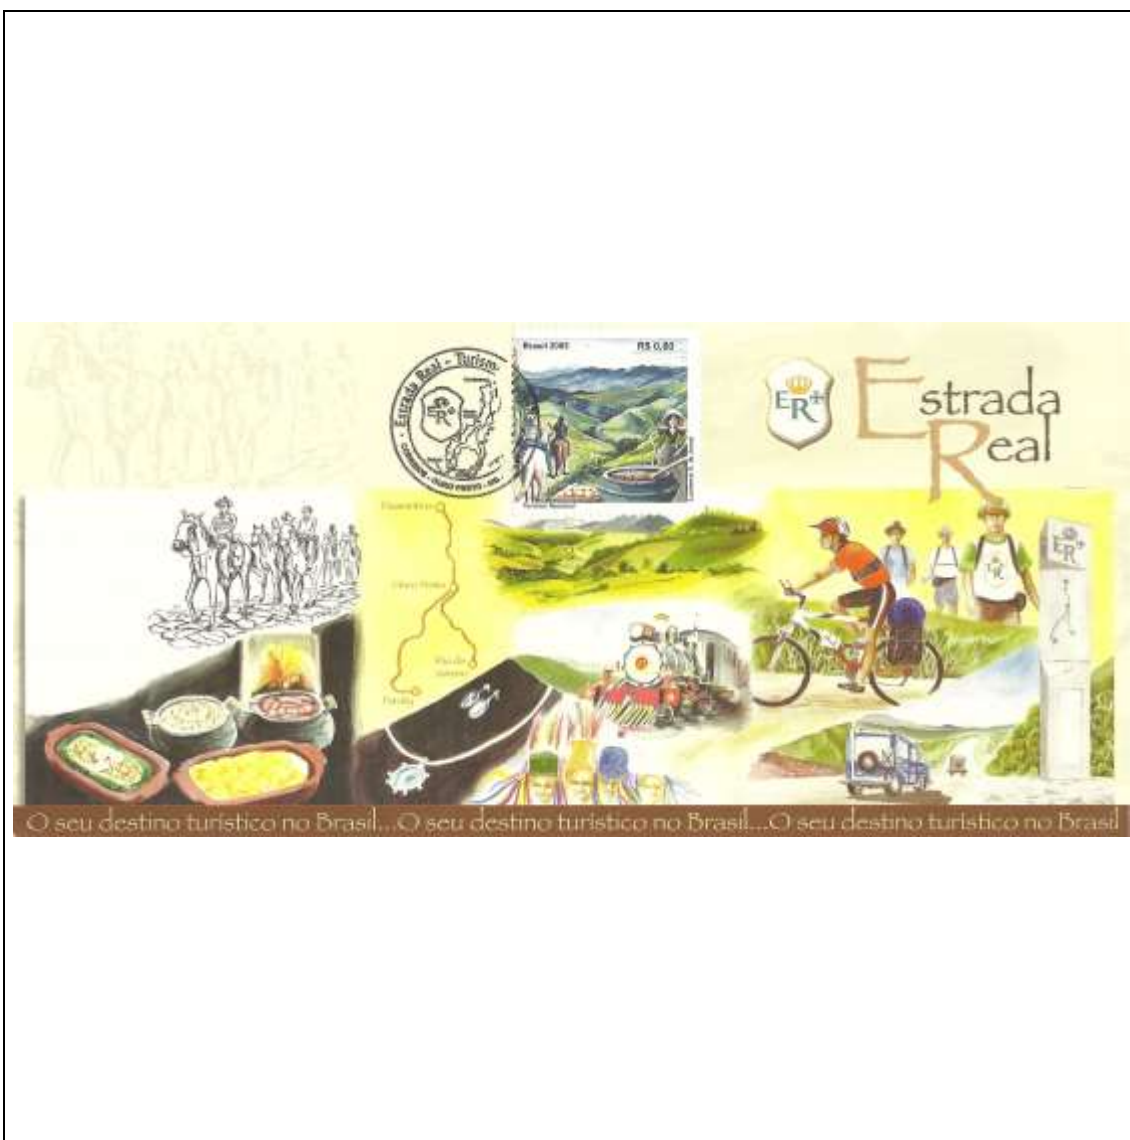

Tema: **Turismo Nacional - Estrada Real: Tropeiros, Montanha, Panela e Boneca - cartão-postal gastronomia**

Data de Emissão	Núm. RHM Selo	Tiragem Cartão-Postal	Dimensões aproximadas	Número RHM Máximo Postal
13/08/2005	C-2625	5000	22,5 x 10,5 cm	MAX-252C
Carimbo (Núm. Zioni) / Local				Cotação R$
8082 Ouro Preto/MG				18,00
8093-A Ouro Preto/MG; 8093-B Diamantina/MG; 8093-C Tiradentes/MG; 8093-D São João Del Rey/MG				18,00
8093-E Cunha/SP; 8093-F Paraty/RJ; 8093-G Rio de Janeiro/RJ; 8093-H Petrópolis/RJ; 8093-I Ouro Preto/MG				18,00
Observações: Máximo postal inválido: cartão-postal é maior do que o permitido