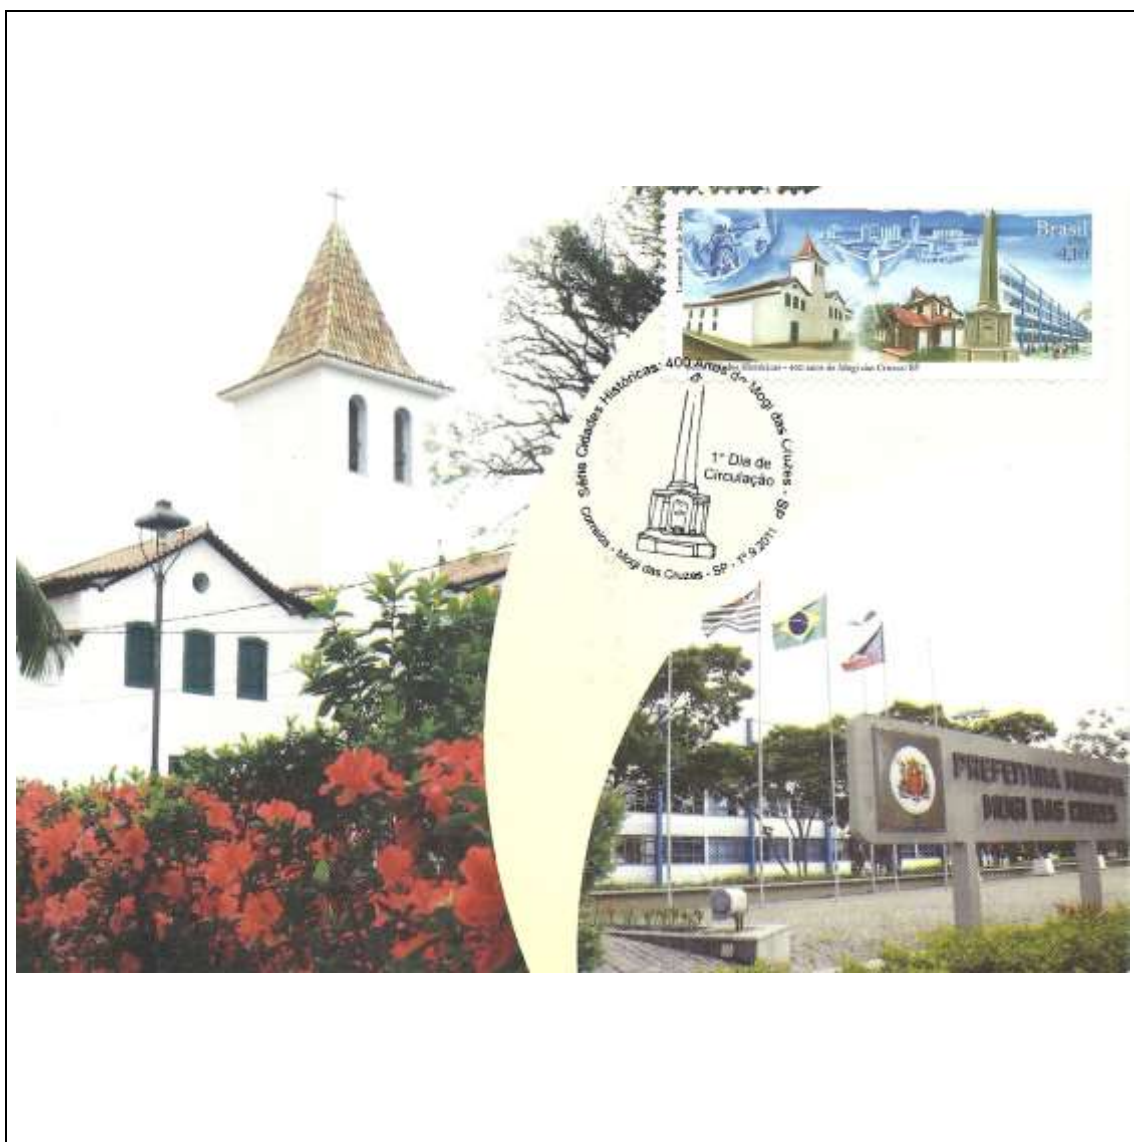

Tema: **400 Anos de Mogi das Cruzes/SP: Igrejas das Ordens Primeira e Terceira do Carmo, Obelisco e Casarão do Chá**

Data de Emissão	Núm. RHM Selo	Tiragem Cartão-Postal	Dimensões aproximadas	Número RHM Máximo Postal
01/09/2011	C-3111	3000	15 x 10,5 cm	MAX-274
Carimbo (Núm. Zioni) / Local				Cotação R$
9662 Mogi das Cruzes/SP				15,00
Observações: Máximo postal inválido: cartão-postal tem múltiplas imagens