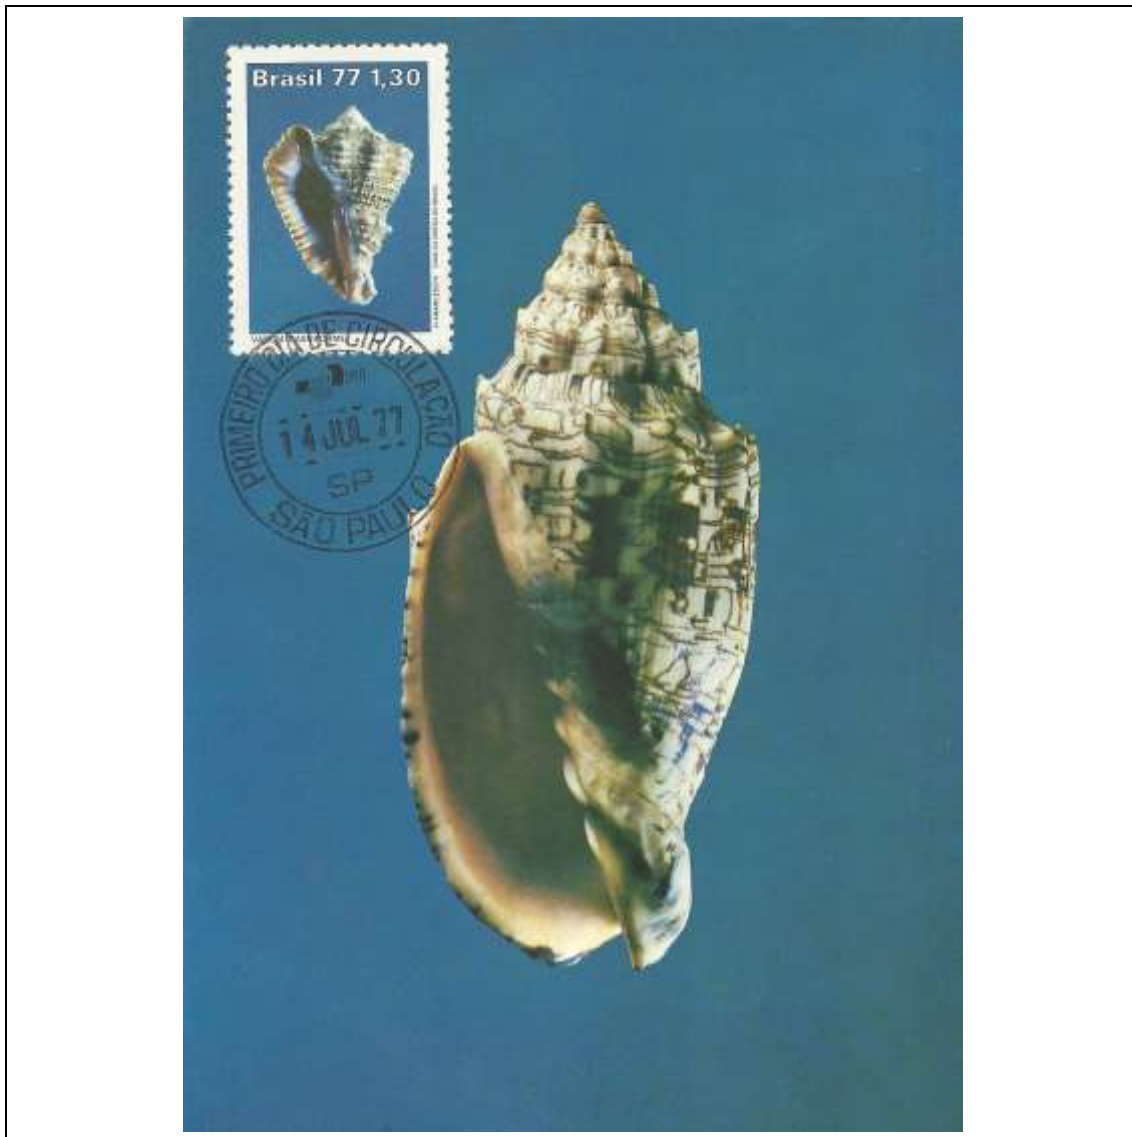

1977

Tema: Moluscos do Brasil: Concha do Vasum cassiforme (selo azul)				
Data de Emissão	Núm. RHM Selo	Tiragem Cartão-Postal	Dimensões aproximadas	Número RHM Máximo Postal
14/07/1977	C-0992	7000	10,5 x 15 cm	MAX-050
Carimbo (Núm. Zioni) / Local				Cotação R$
2493 Mossoró/RN				60,00
PD Rio Grande do Norte; PD Paraíba; PD Pernambuco; PD Ceará				42,00
Outros carimbos PD (sem concordância de local)				24,00
Observações: