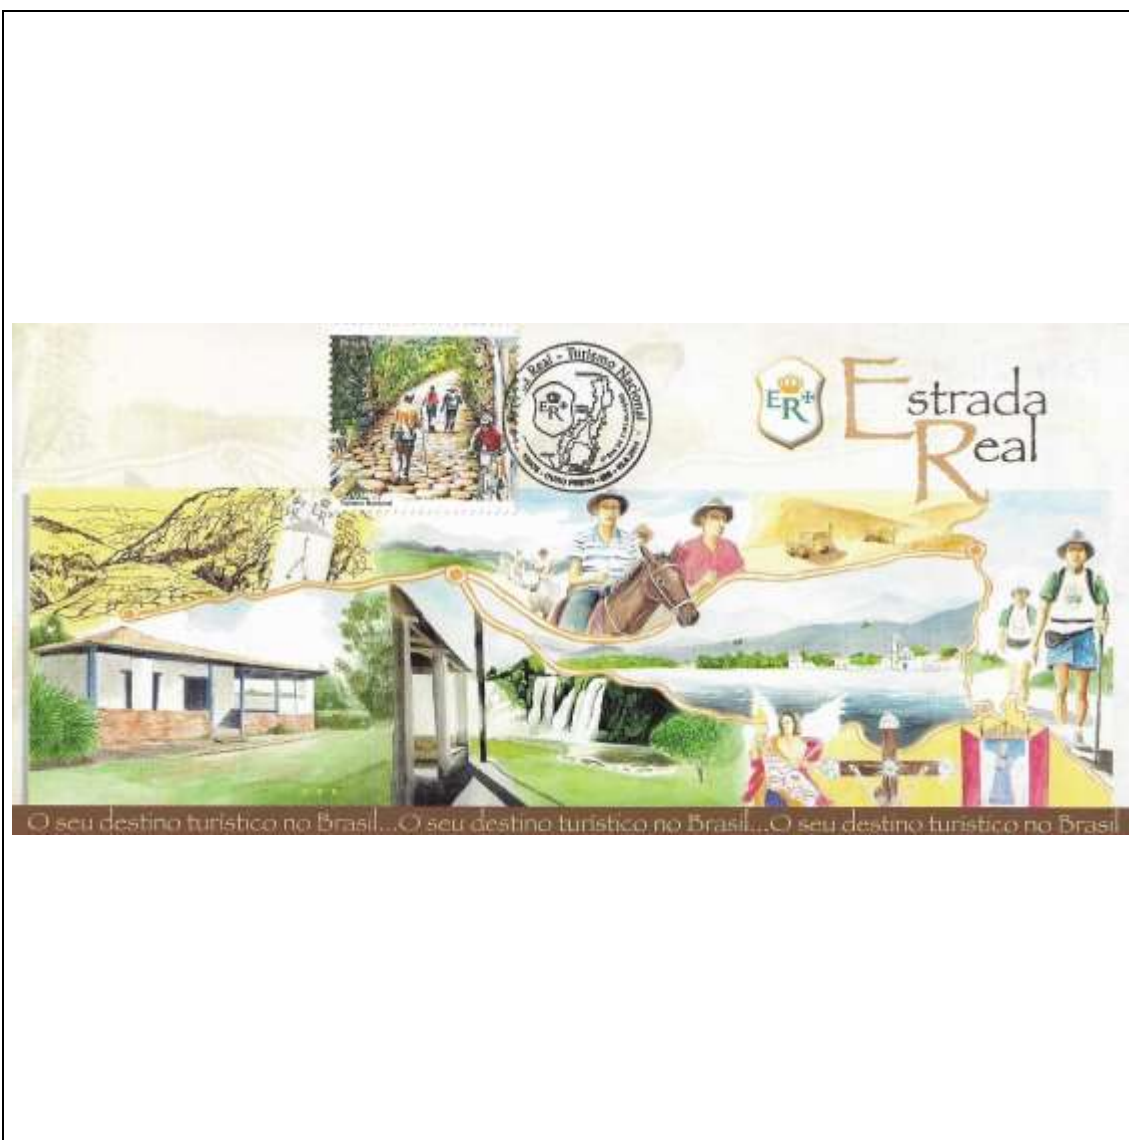

Tema: **Turismo Nacional - Estrada Real: Tropeiro, Estrada com Pessoas Andando (Treking), Cachoeira e Ciclista - cartão-postal casario**

Data de Emissão	Núm. RHM Selo	Tiragem Cartão-Postal	Dimensões aproximadas	Número RHM Máximo Postal
13/08/2005	C-2624	5000	22,5 x 10,5 cm	MAX-253B
Carimbo (Núm. Zioni) / Local				Cotação R$
8082 Ouro Preto/MG				18,00
8093-A Ouro Preto/MG; 8093-B Diamantina/MG; 8093-C Tiradentes/MG; 8093-D São João Del Rey/MG				18,00
8093-E Cunha/SP; 8093-F Paraty/RJ; 8093-G Rio de Janeiro/RJ; 8093-H Petrópolis/RJ; 8093-I Ouro Preto/MG				18,00
Observações: Máximo postal inválido: cartão-postal é maior do que o permitido