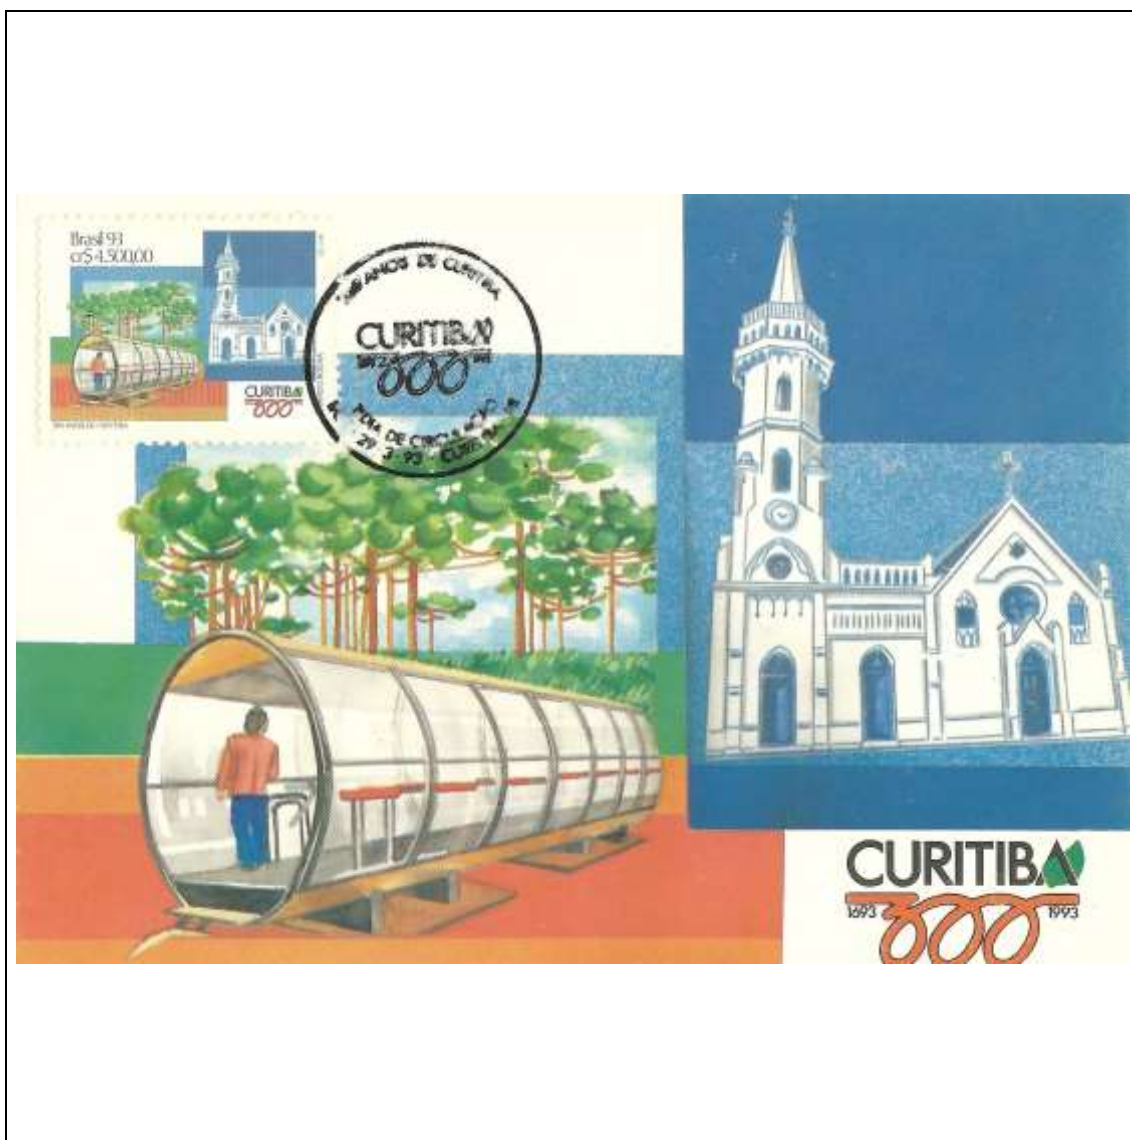

1993

Tema: **Homenagem à Irmã Dulce: Irmã Dulce, Crianças Carentes e Elevador Lacerda, Salvador/BA**

Data de Emissão	Núm. RHM Selo	Tiragem Cartão-Postal	Dimensões aproximadas	Número RHM Máximo Postal
13/03/1993	C-1829	16350	10,5 x 15 cm	MAX-161
<b>Carimbo (Núm. Zioni) / Local</b>				<b>Cotação R\$</b>
5168 Salvador/BA				30,00
Observações:				