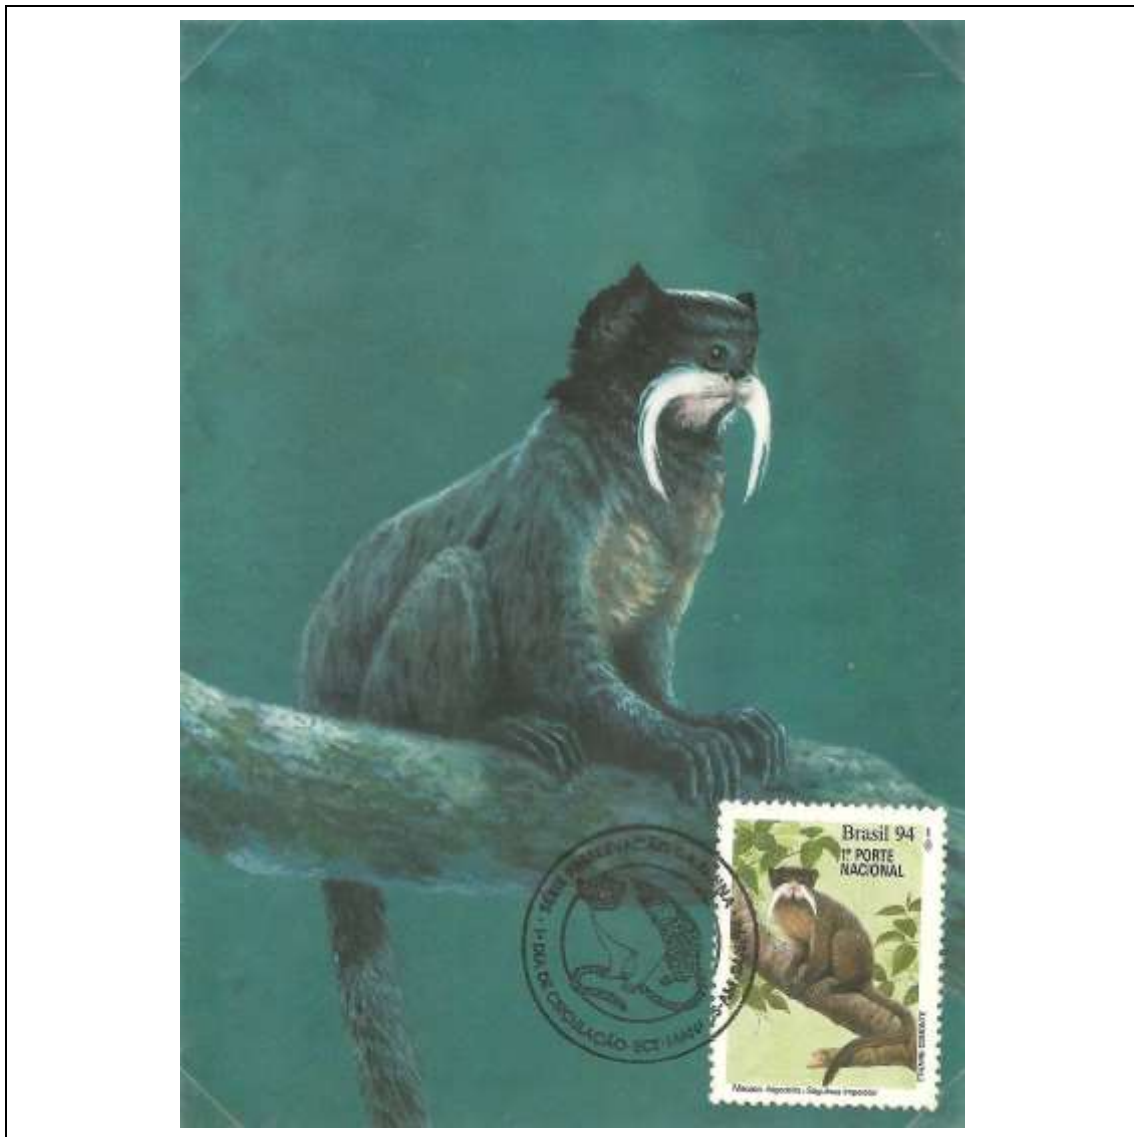

1994

Tema: Preservação da Fauna - Macacos: Macaco-Bigodeiro				
Data de Emissão	Núm. RHM Selo	Tiragem Cartão-Postal	Dimensões aproximadas	Número RHM Máximo Postal
24/05/1994	C-1894	16000	10,5 x 15 cm	MAX-185
Carimbo (Núm. Zioni) / Local				Cotação R$
5381 Manaus/AM				36,00
5381 Ilhéus/BA (sem concordância de local)				30,00
Observações: