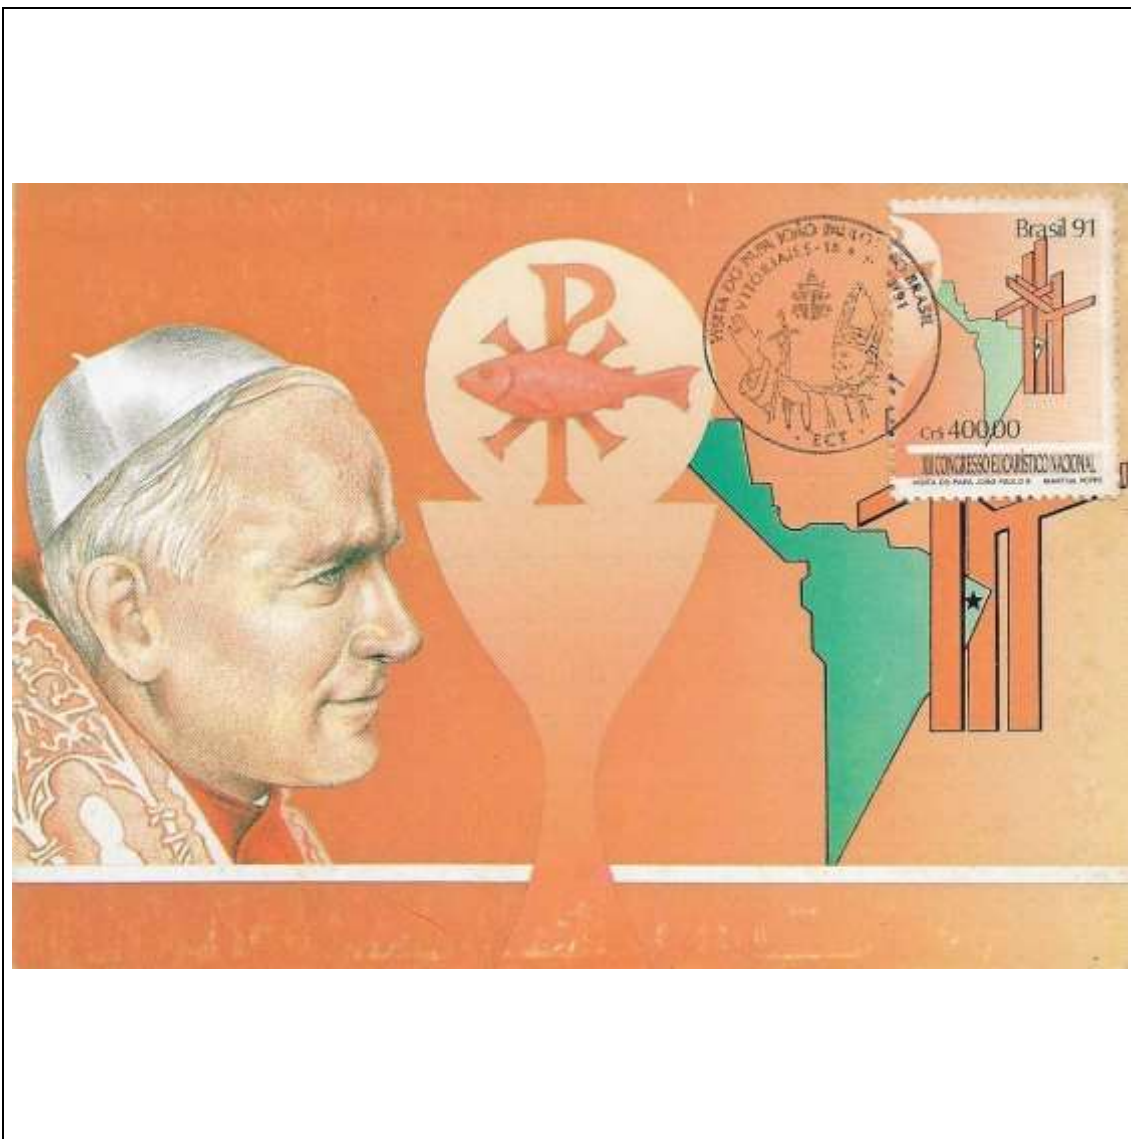

Tema: 12º Congresso Eucarístico Nacional, Natal/RN				
Data de Emissão	Núm. RHM Selo	Tiragem Cartão-Postal	Dimensões aproximadas	Número RHM Máximo Postal
06/10/1991	C-1750	11900	15 x 10,5 cm	MAX-151*
Carimbo (Núm. Zioni) / Local				Cotação R$
4889 Natal/RN				78,00
4897-A Natal; 1564-B São Luís/MA; 4897-C Brasília; 4897-D Goiânia/GO; 4897-E Campo Grande/MS				78,00
4897-F Campo Grande/MS; 4897-G Florianópolis/SC; 4897-H Vitória/ES; 4897-I Maceió/AL; 4897-J Salvador/BA				78,00
Observações: (*) variante não catalogada no RHM