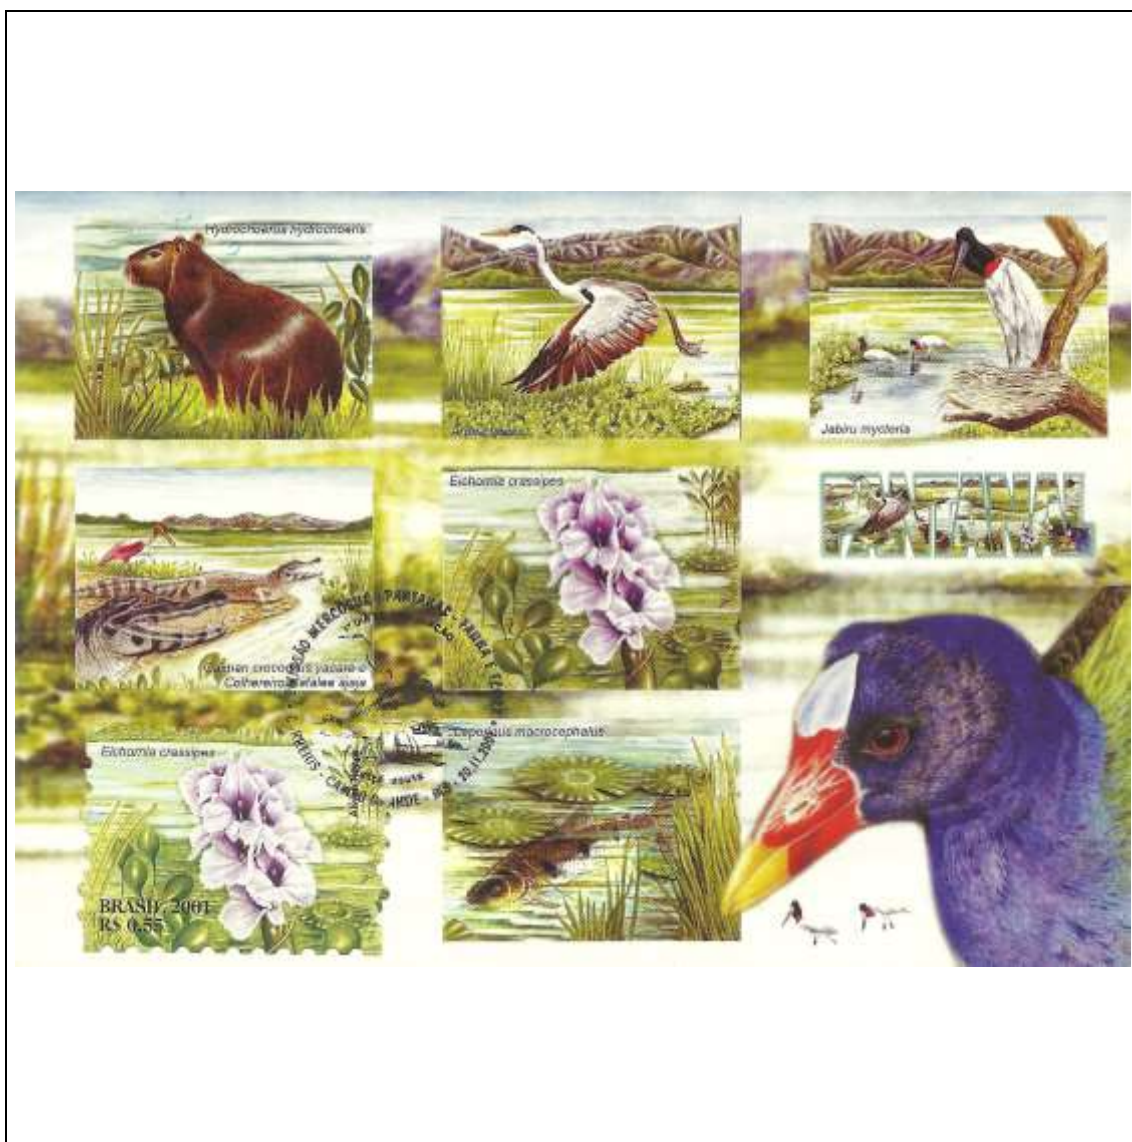

Tema: **Pantanal - Fauna e Flora: Aguapé (Eichhornia crassipes)**

Data de Emissão	Núm. RHM Selo	Tiragem Cartão-Postal	Dimensões aproximadas	Número RHM Máximo Postal
20/11/2001	C-2428	desconhecida	15 x 10,5 cm	MAX-236H
Carimbo (Núm. Zioni) / Local				Cotação R$
7259 Campo Grande/MS				15,00
Observações: Máximo postal inválido: cartão-postal tem múltiplas imagens