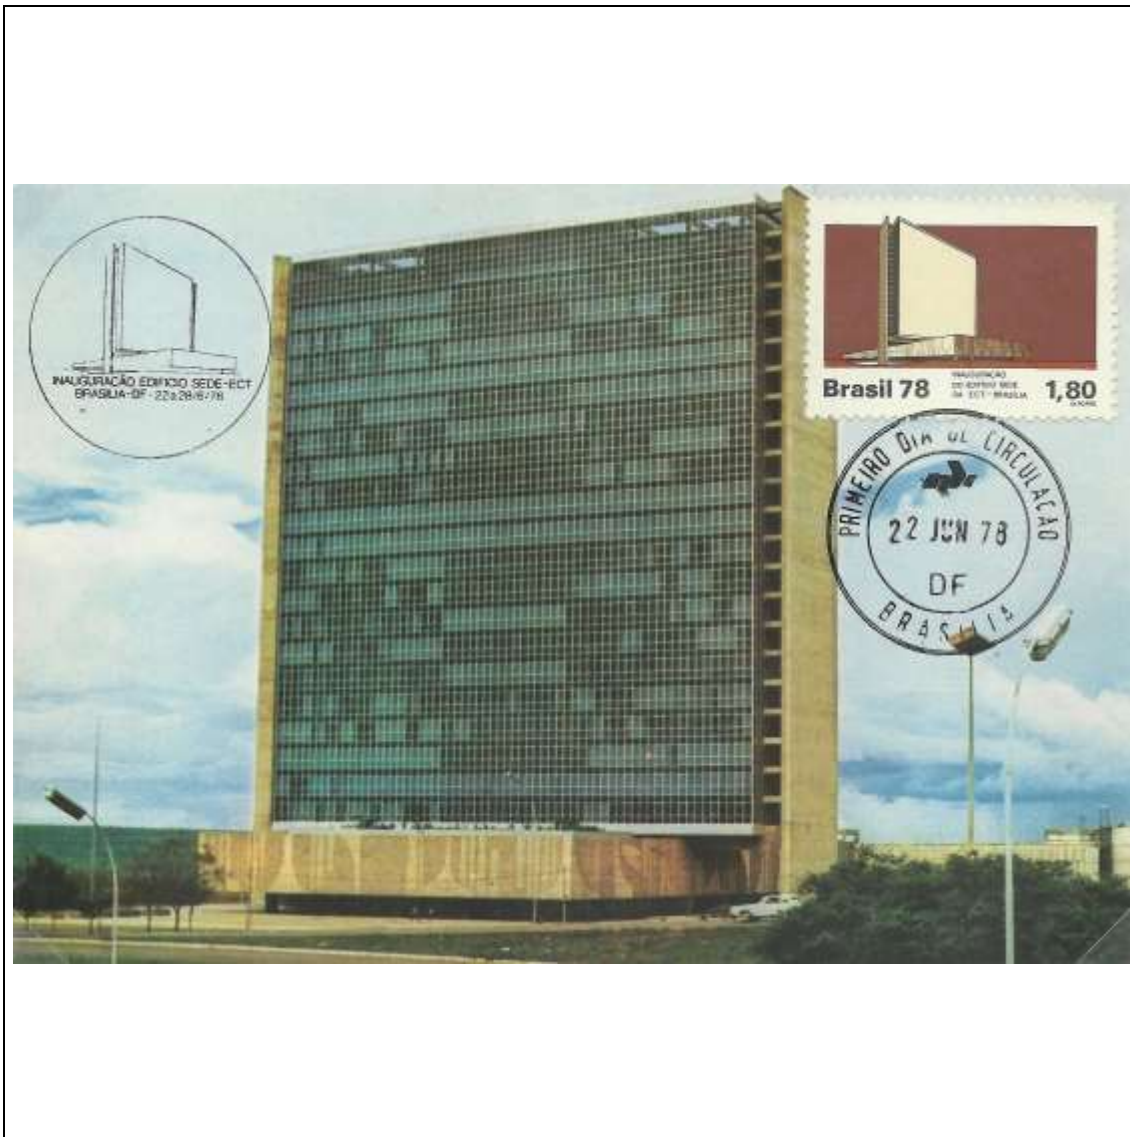

1978

Tema: Inauguração do Edifício Sede da ECT, Brasília/DF: Fachada do Prédio				
Data de Emissão	Núm. RHM Selo	Tiragem Cartão-Postal	Dimensões aproximadas	Número RHM Máximo Postal
22/06/1978	C-1040	17000	15 x 10,5 cm	MAX-057
Carimbo (Núm. Zioni) / Local				Cotação R$
2672 Brasília/DF; 2674 Brasília/DF				48,00
PD Brasília				42,00
Outros carimbos PD (sem concordância de local)				24,00
Observações: