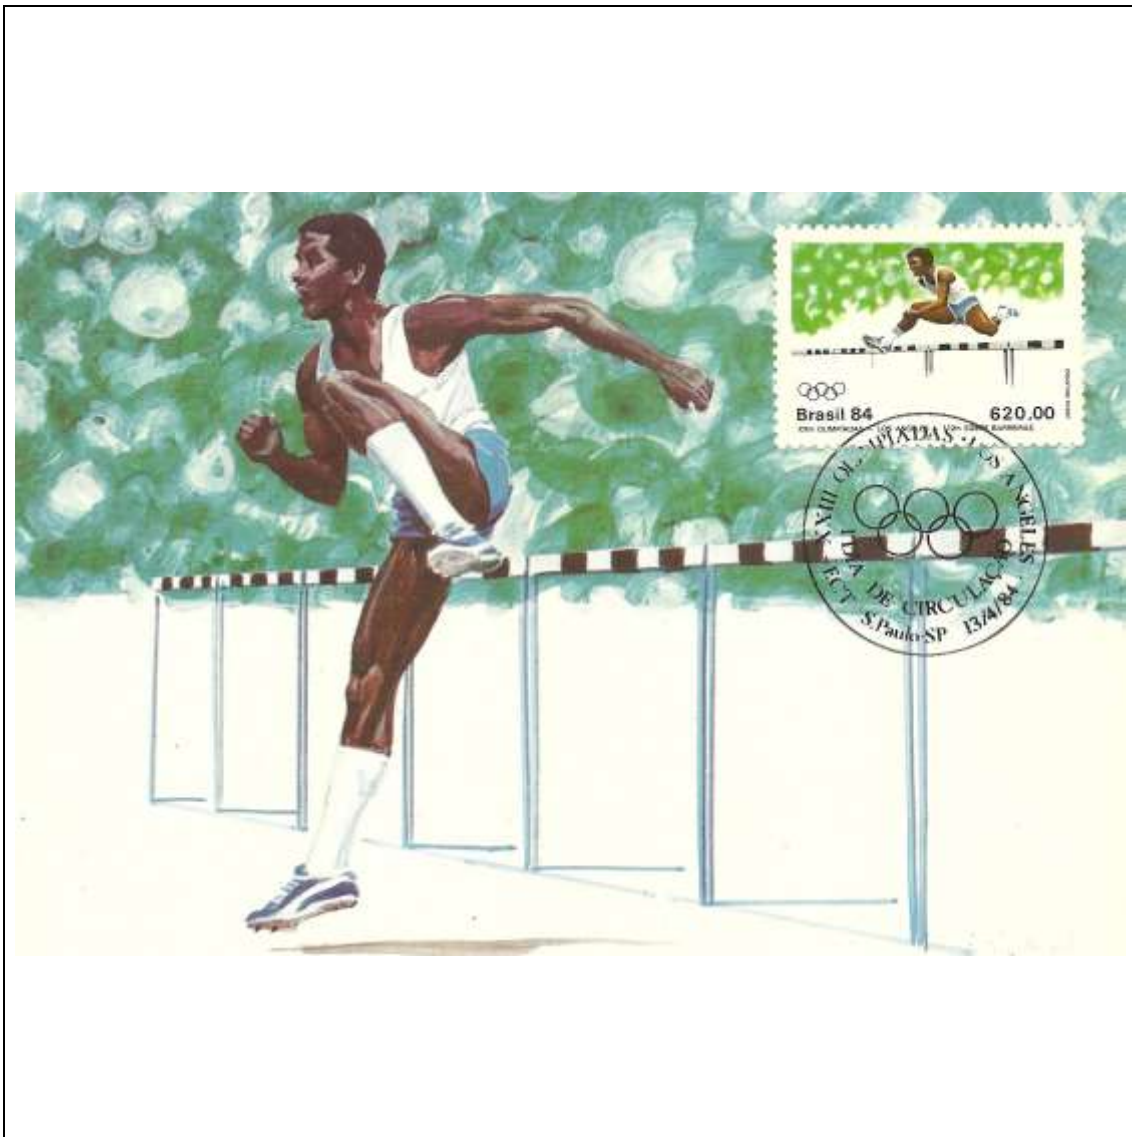

1984

Tema: **Jogos Olímpicos 1984, Los Angeles - Atletismo: 110 Metros Sobre Barreiras**

Data de Emissão	Núm. RHM Selo	Tiragem Cartão-Postal	Dimensões aproximadas	Número RHM Máximo Postal
13/04/1984	C-1383	30000	15 x 10,5 cm	MAX-091
Carimbo (Núm. Zioni) / Local				Cotação R$
3838 São Paulo/SP				36,00
Observações: