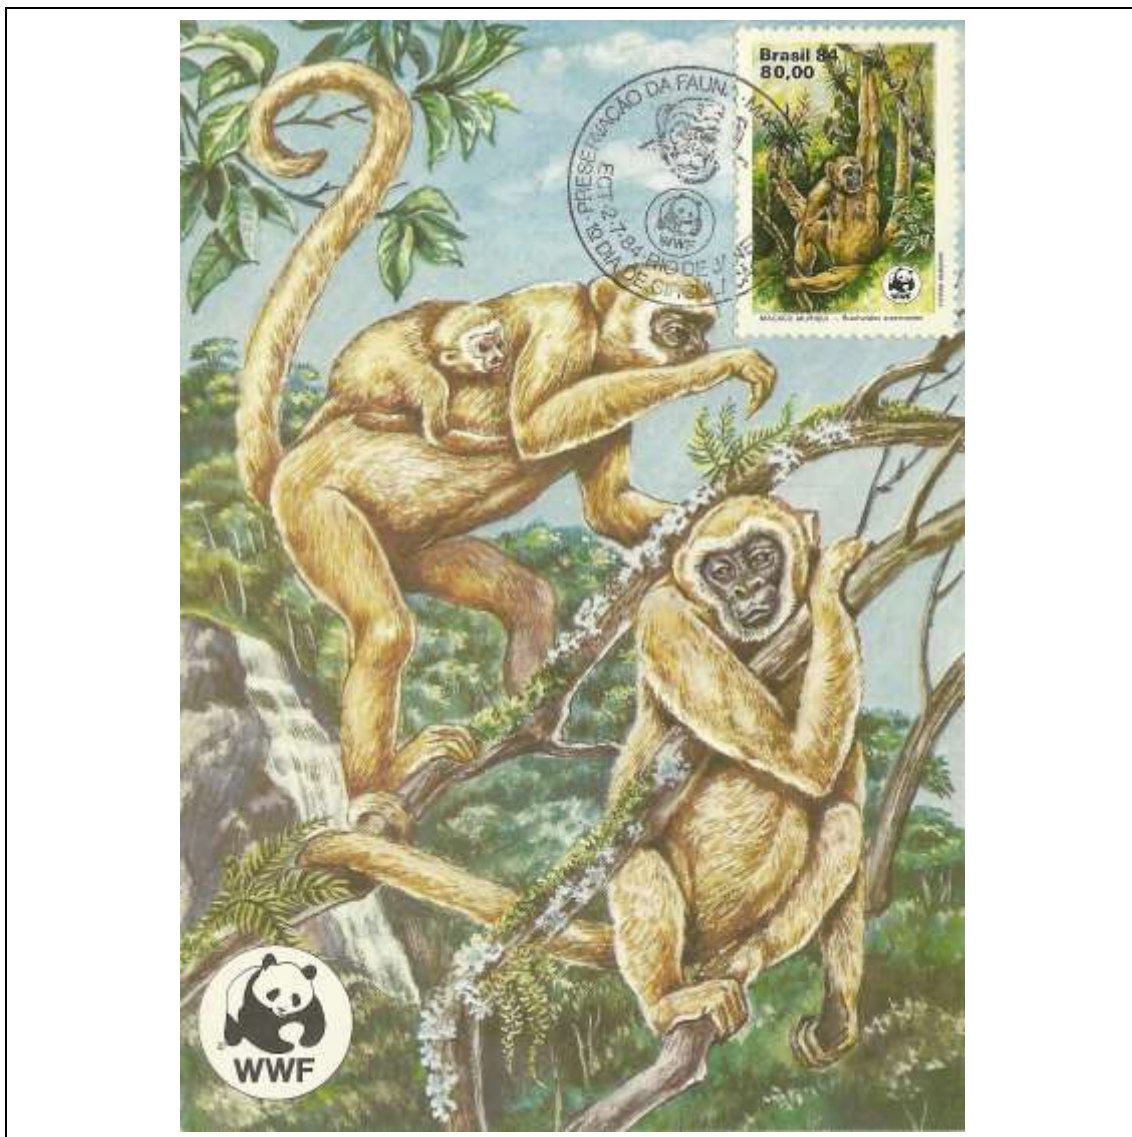

Tema: Preservação da Fauna Brasileira: Macaco Muriqui - 80,00				
Data de Emissão	Núm. RHM Selo	Tiragem Cartão-Postal	Dimensões aproximadas	Número RHM Máximo Postal
02/07/1984	C-1402	40000	10,5 x 15 cm	MAX-102*
Carimbo (Núm. Zioni) / Local				Cotação R$
3862 Rio de Janeiro/RJ				72,00
Observações: (*) variante não catalogada no RHM