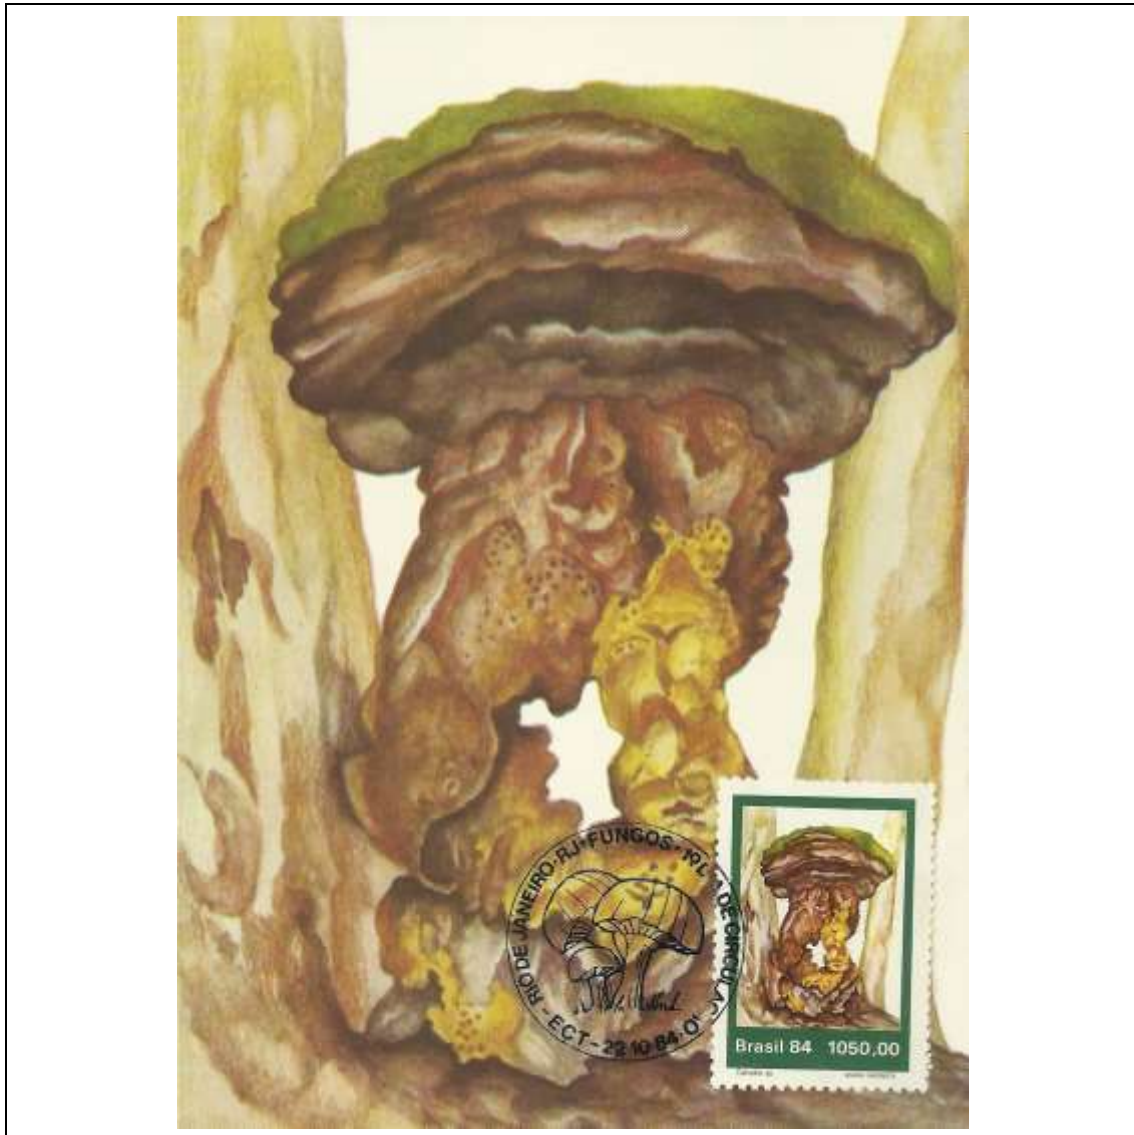

Tema: **Fungos: Calvatia sp - 1050,00**

Data de Emissão	Núm. RHM Selo	Tiragem Cartão-Postal	Dimensões aproximadas	Número RHM Máximo Postal
22/10/1984	C-1419	40000	10,5 x 15 cm	MAX-105
Carimbo (Núm. Zioni) / Local				Cotação R$
3907 Rio de Janeiro/RJ				36,00
Observações: