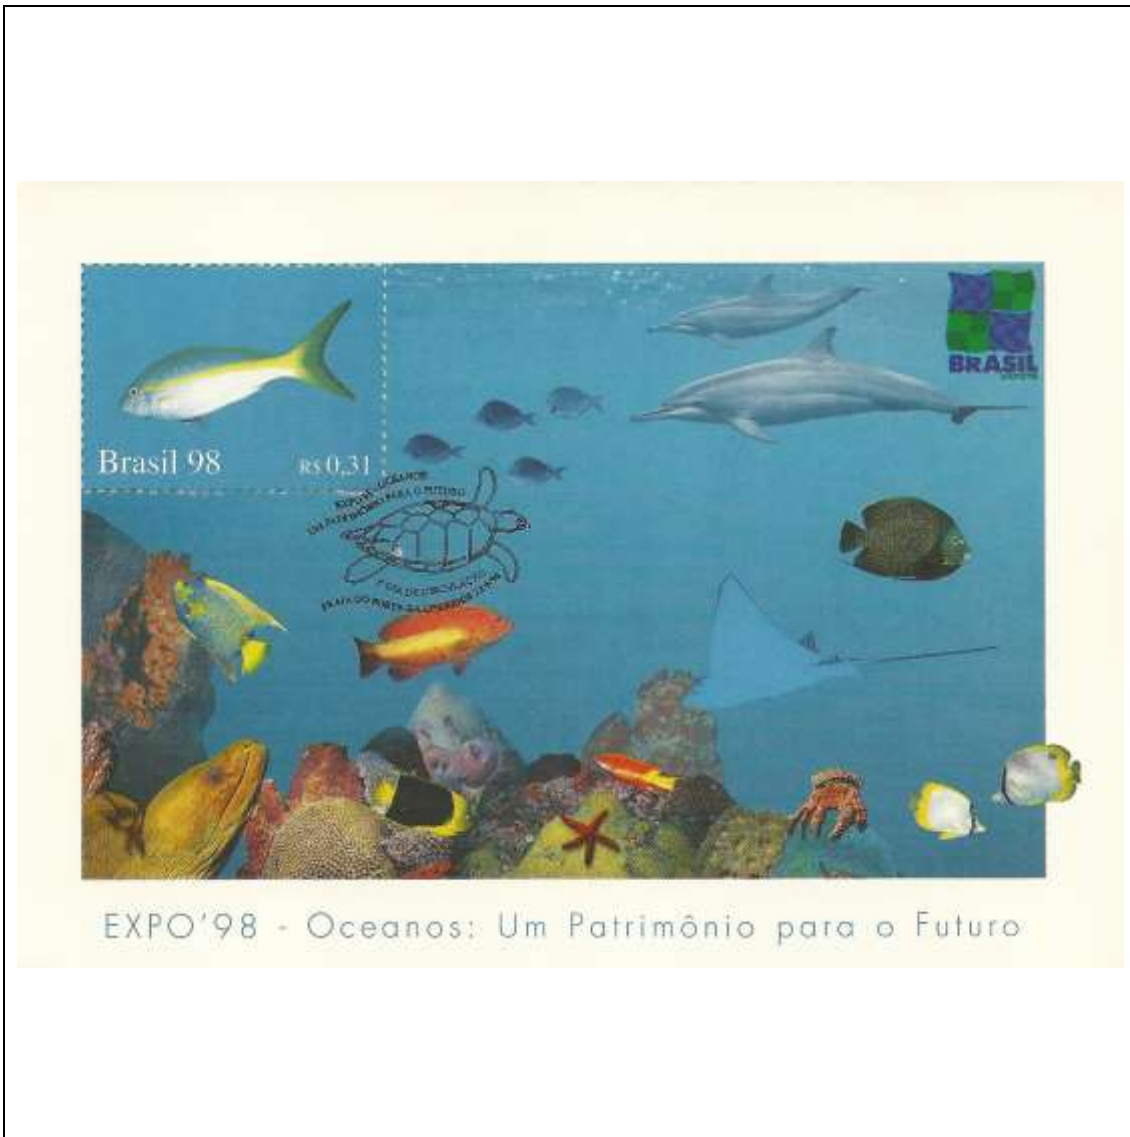

Tema: Expo 98 Oceanos - Um Patrimônio para o Futuro: Peixe				
Data de Emissão	Núm. RHM Selo	Tiragem Cartão-Postal	Dimensões aproximadas	Número RHM Máximo Postal
22/05/1998	C-2100	desconhecida	15 x 10,5 cm	MAX-211K
Carimbo (Núm. Zioni) / Local				Cotação R$
6362-A Praia do Forte/BA				180,00
6362-B Lisboa/Portugal				210,00
Observações: