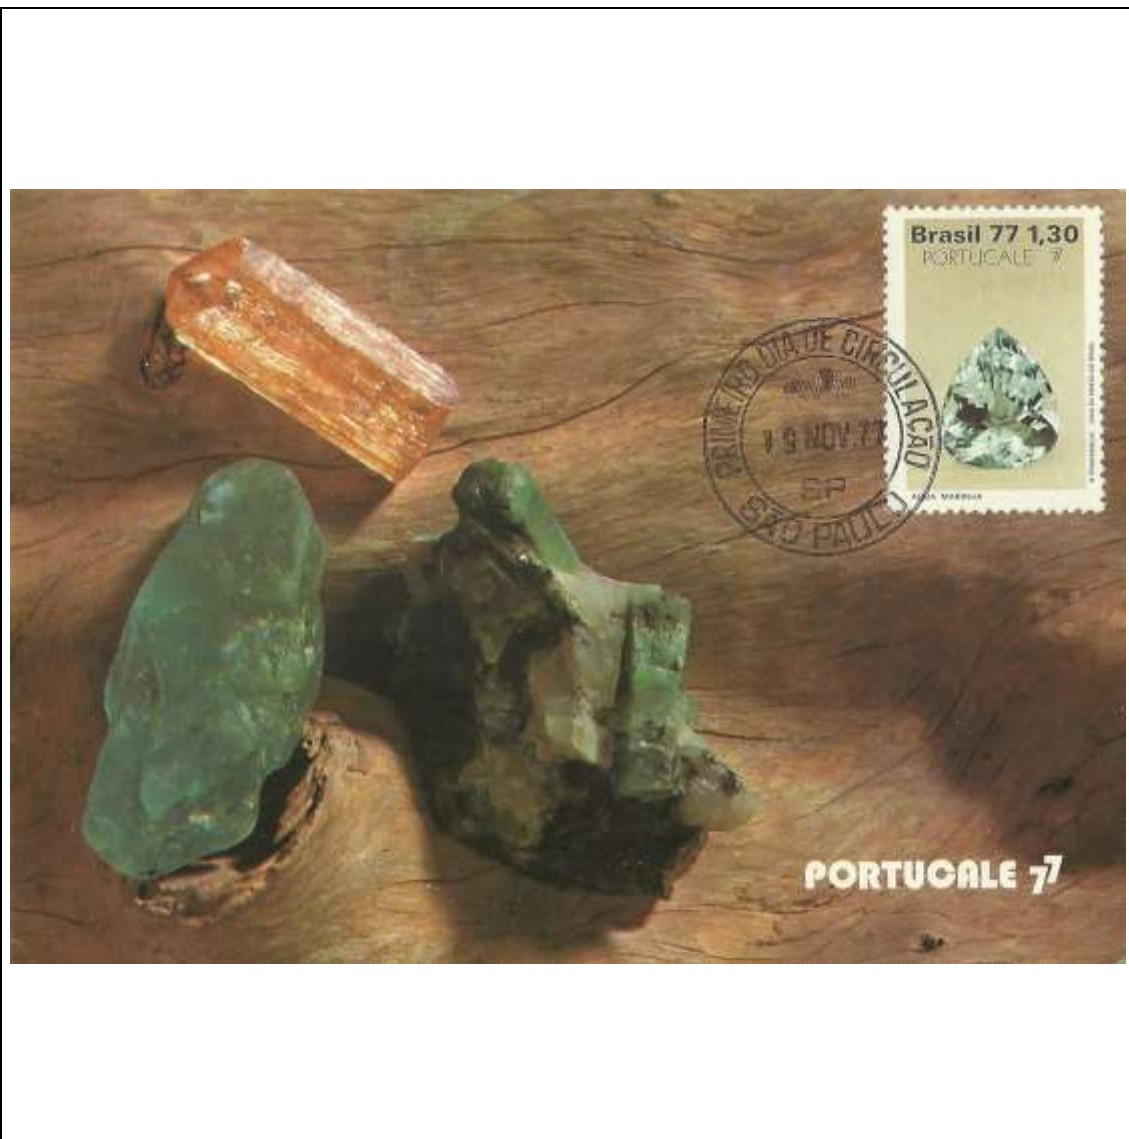

1977

Tema: Pedras Preciosas - Exposição Portucale 1977: Água Marinha				
Data de Emissão	Núm. RHM Selo	Tiragem Cartão-Postal	Dimensões aproximadas	Número RHM Máximo Postal
19/11/1977	C-1018	20000	15 x 10,5 cm	MAX-056C
Carimbo (Núm. Zioni) / Local				Cotação R$
2579-A Belo Horizonte/MG; 2579-B Goiania/GO; 2579-C Rio de Janeiro/RJ; 2579-D Salvador/BA; 2579-E Porto/Portugal; 2580 Porto/Portugal				42,00
PD Minas Gerais; PG Goiás; PD Rio de Janeiro; PD Salvador				30,00
Outros carimbos PD (sem concordância de local)				18,00
Observações: