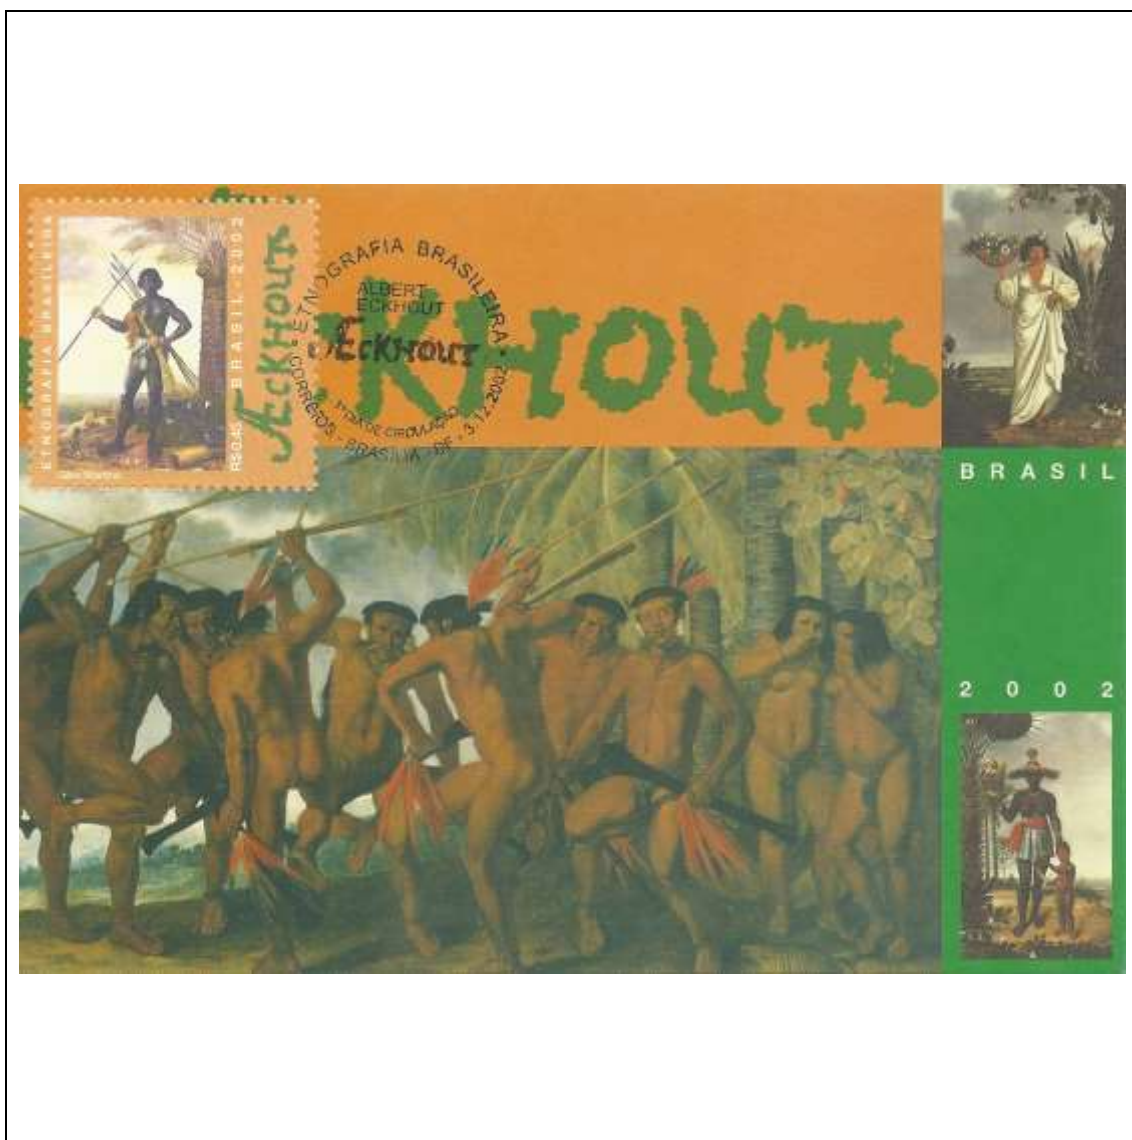

Tema: **Etnografia Brasileira - Mostra de Pintura do Holandês Albert Eckhout: Homem Negro**

Data de Emissão	Núm. RHM Selo	Tiragem Cartão-Postal	Dimensões aproximadas	Número RHM Máximo Postal
03/12/2002	C-2501	desconhecida	15 x 10,5 cm	MAX-239D
Carimbo (Núm. Zioni) / Local				Cotação R$
7489 Brasília/DF				15,00
Observações: Máximo postal inválido: cartão-postal tem múltiplas imagens