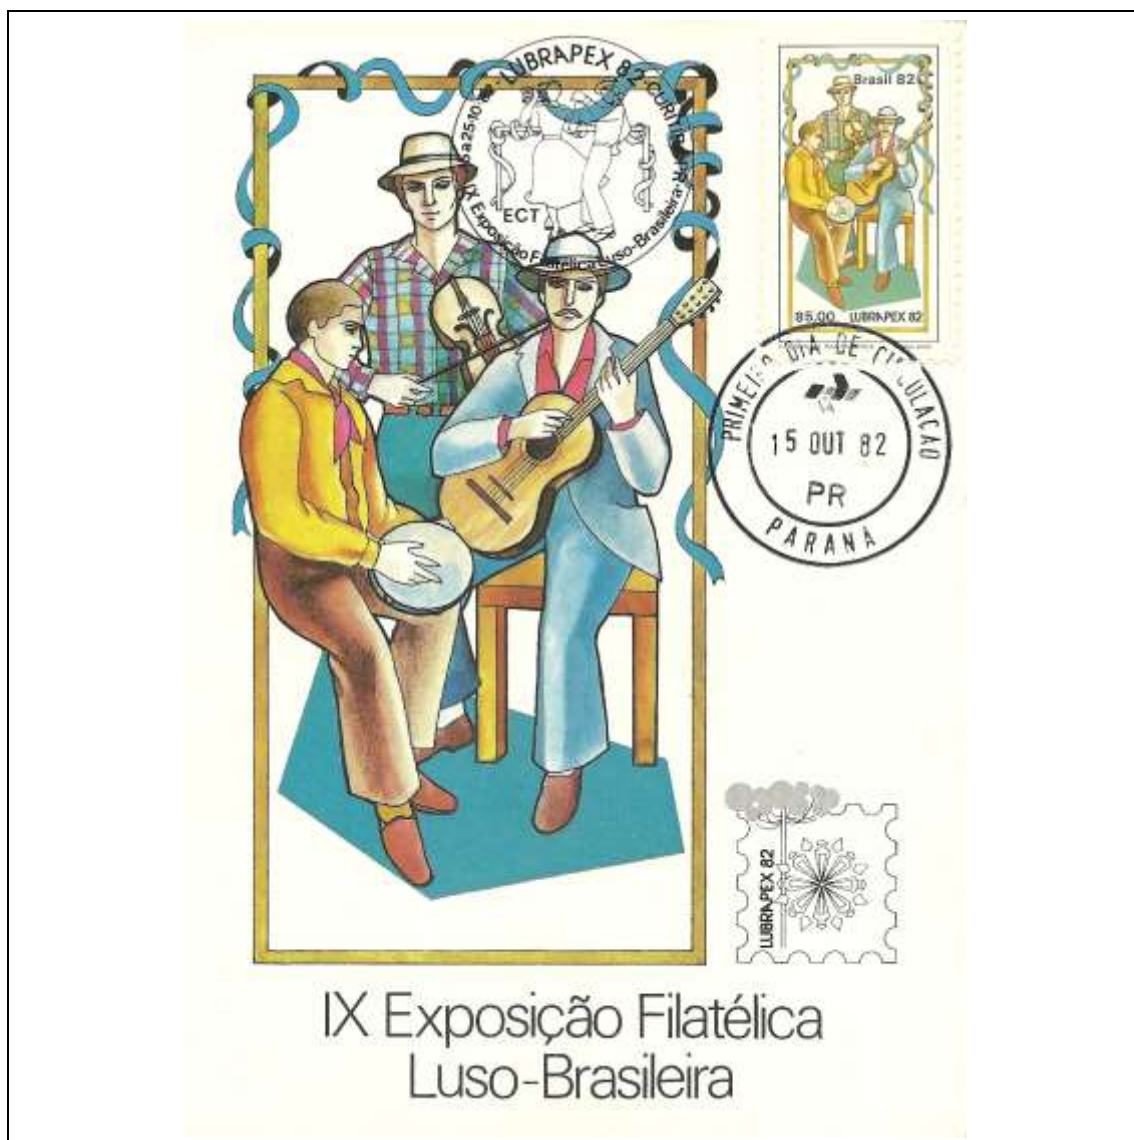

Tema: **Lubrapex 1982 - Fandango Paranaense: Grupo Típico Musical (com Violeiro) - 85,00**

Data de Emissão	Núm. RHM Selo	Tiragem Cartão-Postal	Dimensões aproximadas	Número RHM Máximo Postal
15/10/1982	C-1283	20000	10,5 x 15 cm	MAX-073
Carimbo (Núm. Zioni) / Local				Cotação R$
3637 Curitiba/PR				36,00
PD Paraná				30,00
Outros carimbos PD (sem concordância de local)				18,00
Observações: