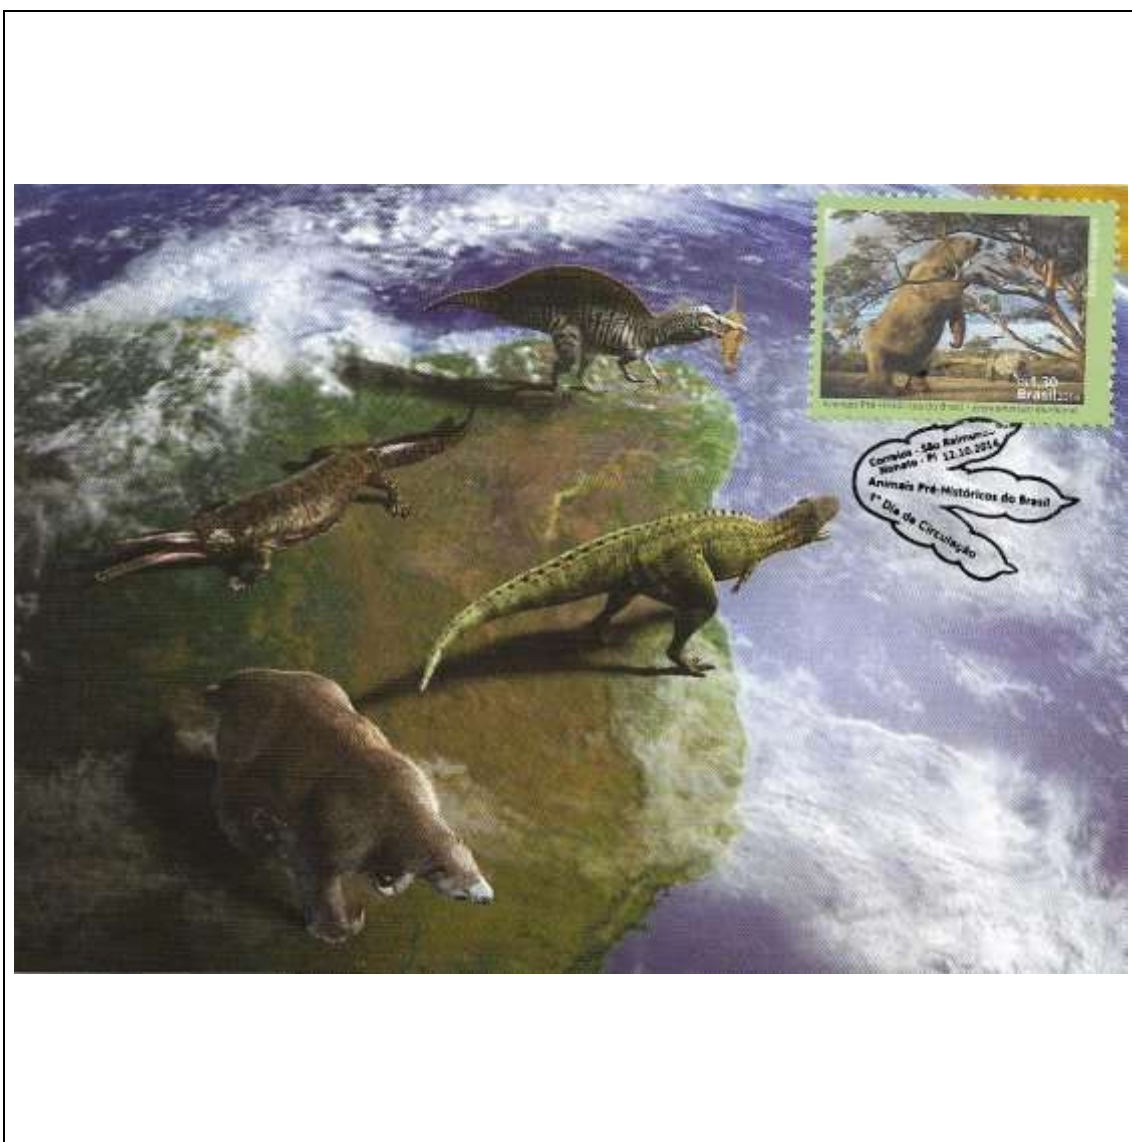

2014

Tema: **Animais Pré-Históricos do Brasil: Eremotherium laurillardi (Preguiça Gigante)**

Data de Emissão	Núm. RHM Selo	Tiragem Cartão-Postal	Dimensões aproximadas	Número RHM Máximo Postal
12/10/2014	C-3385	3000	15 x 10,5 cm	MAX-294C
Carimbo (Núm. Zioni) / Local				Cotação R$
São Raimundo Nonato/PI				30,00
São Luís/MA, Cuiabá/MT				24,00
São Paulo/SP				18,00
Observações: