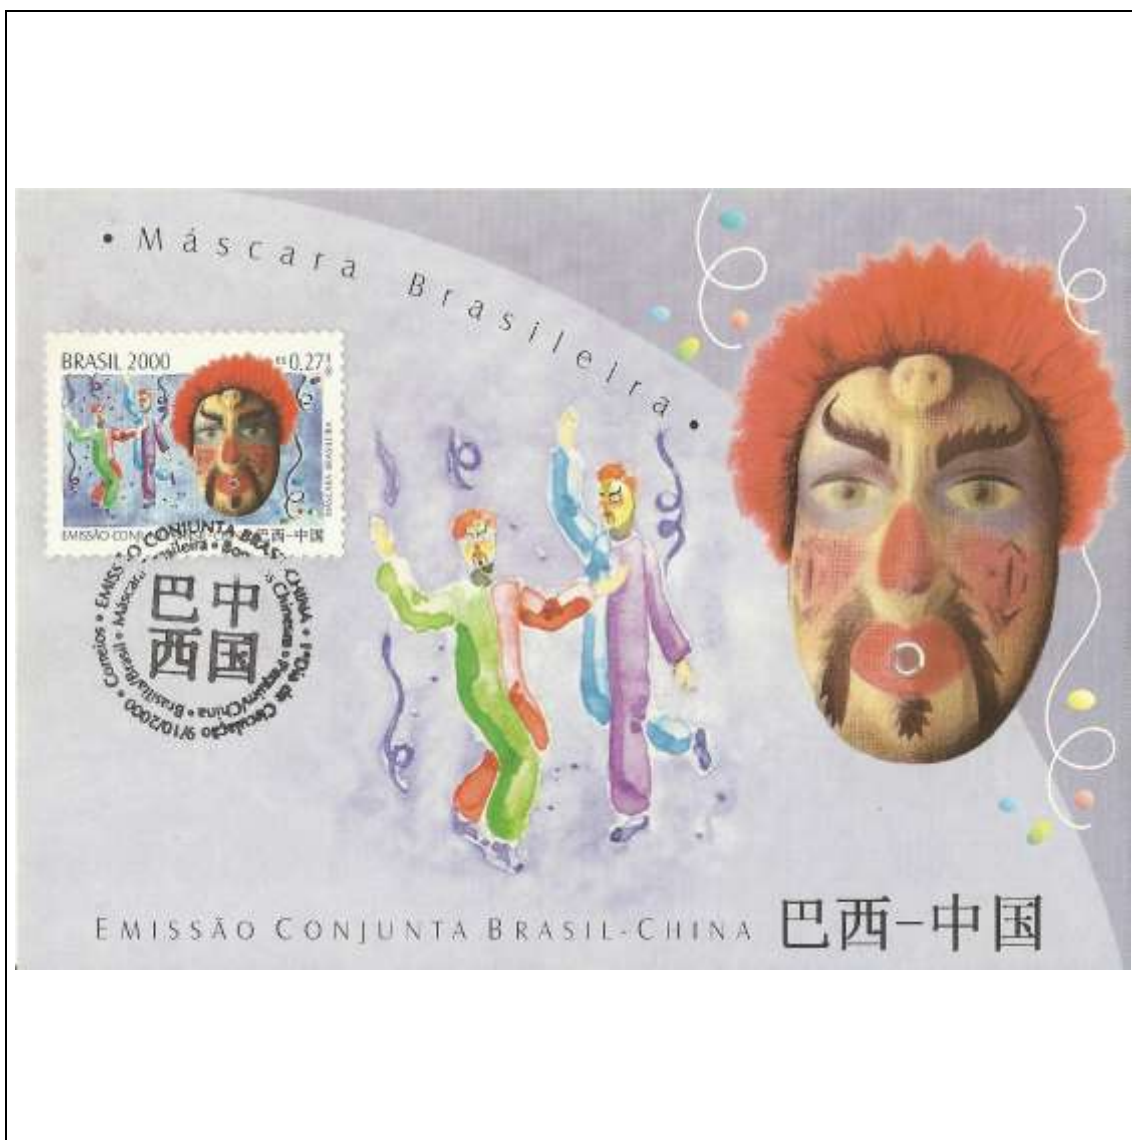

Tema: **Emissão Conjunta Brasil - China em Comemoração aos 25 Anos de Relações Diplomáticas entre os Países: Máscara Brasileira (Clóvis)**

Data de Emissão	Núm. RHM Selo	Tiragem Cartão-Postal	Dimensões aproximadas	Número RHM Máximo Postal
09/10/2000	C-2343	desconhecida	15 x 10,5 cm	MAX-214
Carimbo (Núm. Zioni) / Local				Cotação R$
6972 Brasília/DF-Pequim/China				36,00
Observações: Máximo postal inválido: cartão-postal tem múltiplas imagens