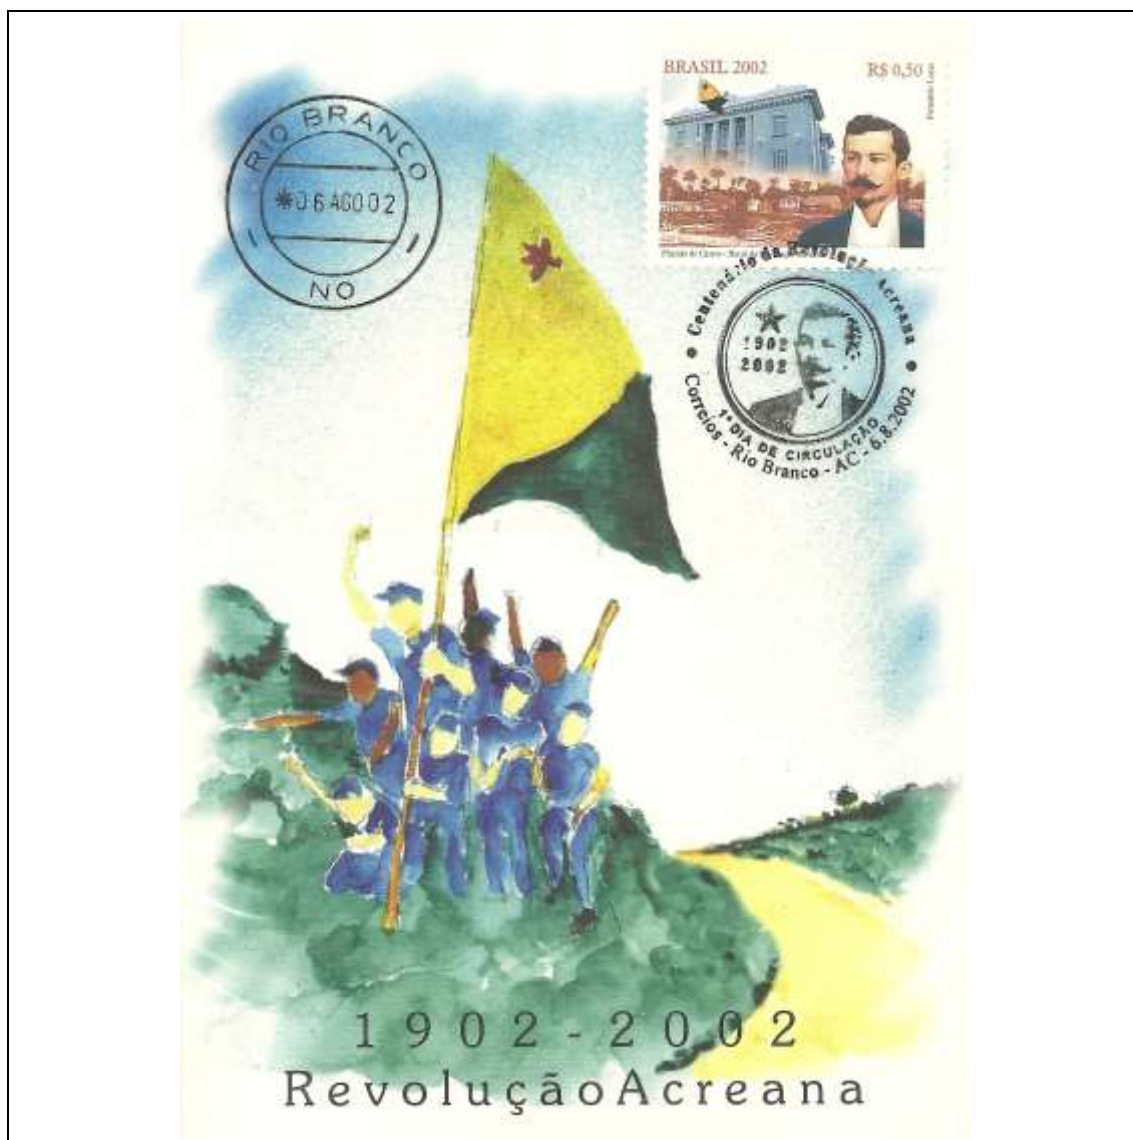

Tema: **100 Anos da Revolução Acreana: Plácido de Castro, Palácio do Governo, Rio Branco/AC e Cidade de Xapuri/AC**

Data de Emissão	Núm. RHM Selo	Tiragem Cartão-Postal	Dimensões aproximadas	Número RHM Máximo Postal
06/08/2002	C-2478	desconhecida	10,5 x 15 cm	MAX-237
Carimbo (Núm. Zioni) / Local				Cotação R$
7388 Rio Branco/AC				18,00
Observações: