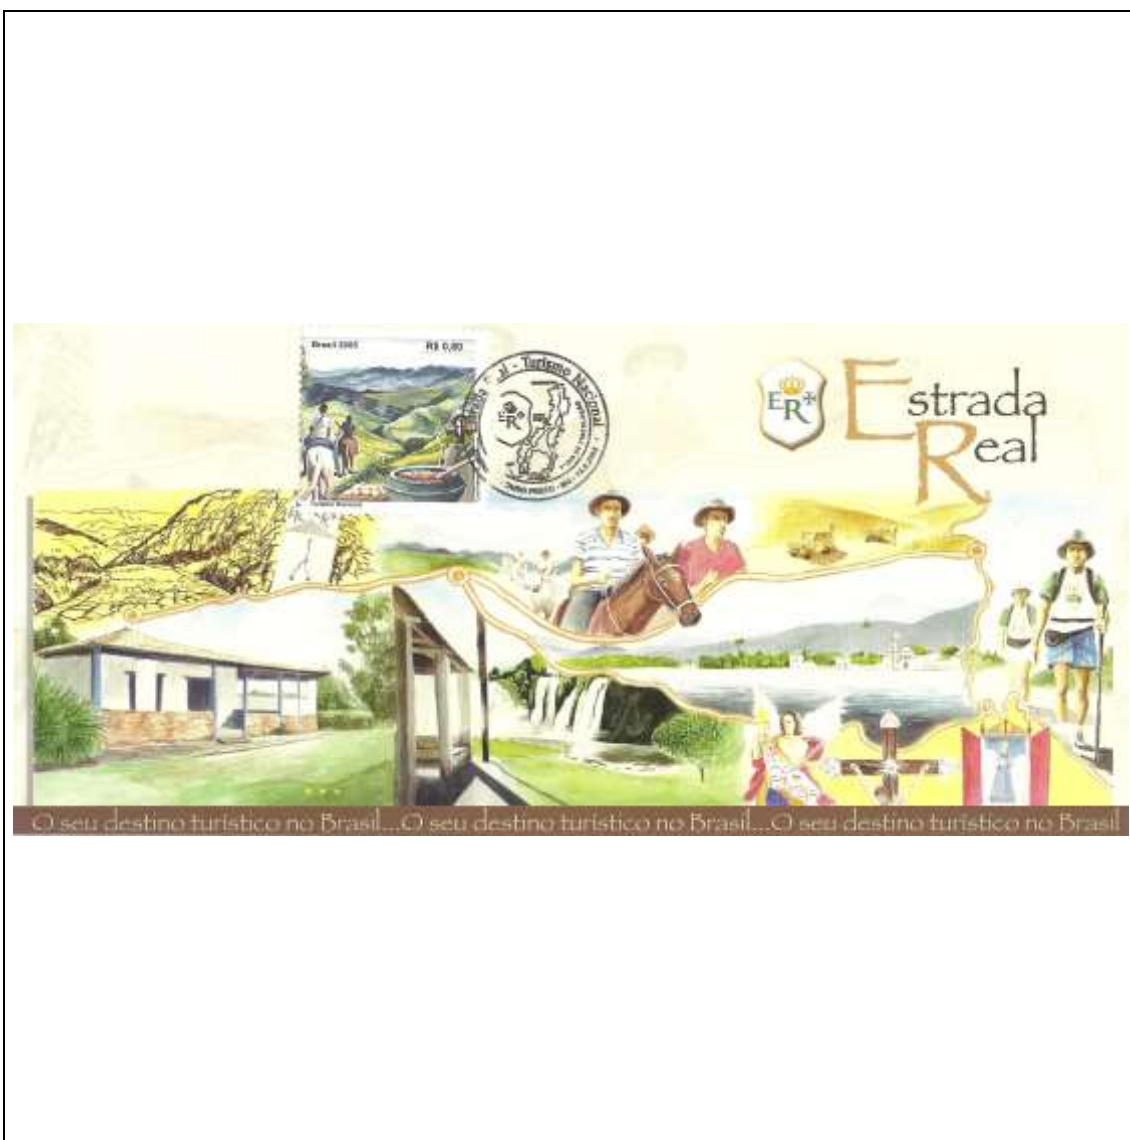

Tema: **Turismo Nacional - Estrada Real: Tropeiros, Montanha, Panela e Boneca - cartão-postal casario**

Data de Emissão	Núm. RHM Selo	Tiragem Cartão-Postal	Dimensões aproximadas	Número RHM Máximo Postal
13/08/2005	C-2625	5000	22,5 x 10,5 cm	MAX-253C
Carimbo (Núm. Zioni) / Local				Cotação R$
8082 Ouro Preto/MG				18,00
8093-A Ouro Preto/MG; 8093-B Diamantina/MG; 8093-C Tiradentes/MG; 8093-D São João Del Rey/MG				18,00
8093-E Cunha/SP; 8093-F Paraty/RJ; 8093-G Rio de Janeiro/RJ; 8093-H Petrópolis/RJ; 8093-I Ouro Preto/MG				18,00
Observações: Máximo postal inválido: cartão-postal é maior do que o permitido