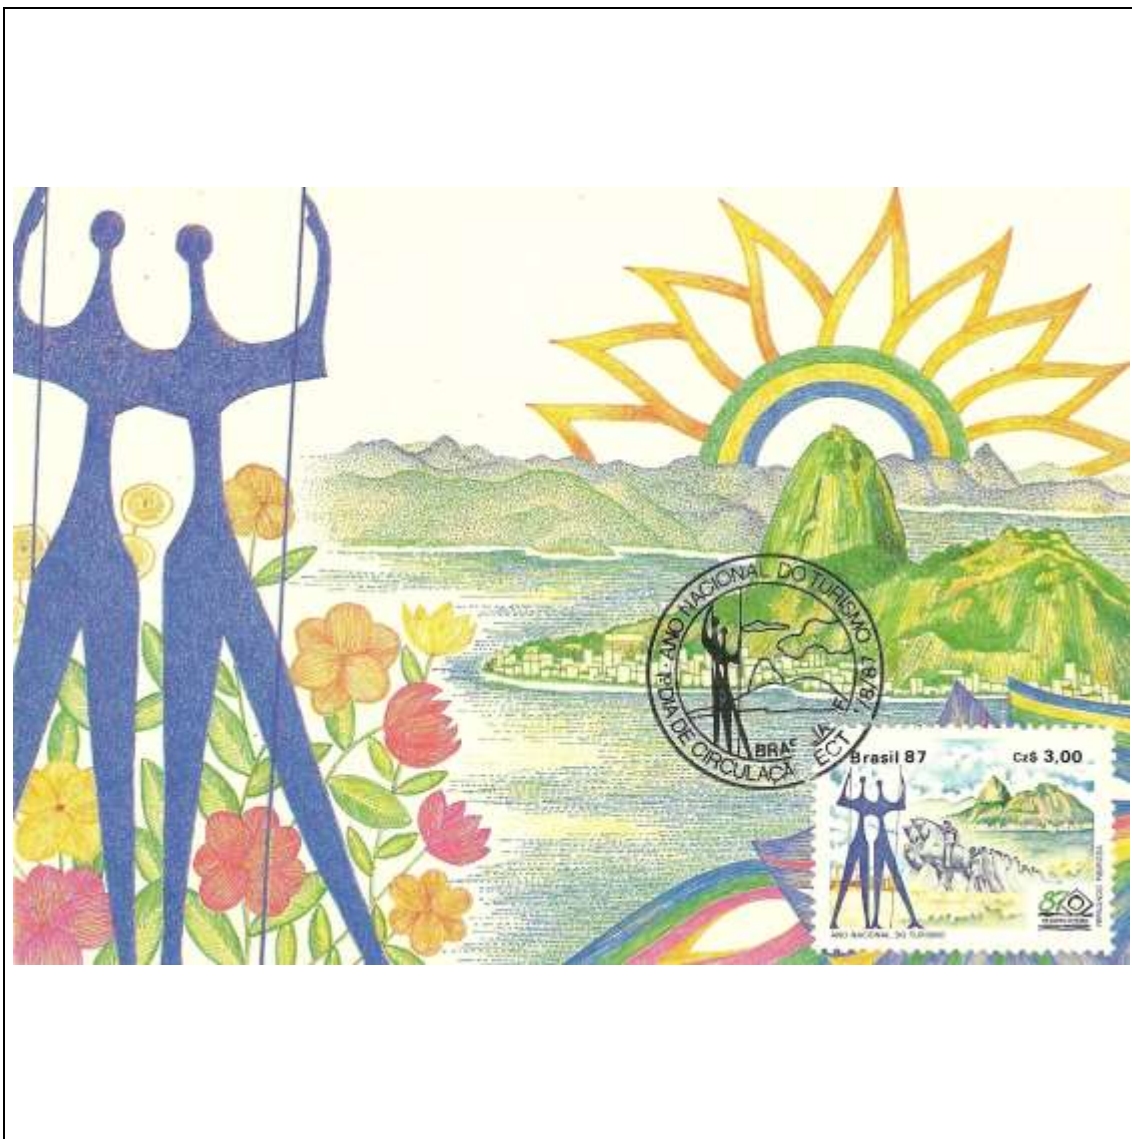

Tema: Ano Nacional do Turismo - Monumentos e Paisagens do Centro-Oeste, Sul e Sudeste: Os Candangos, Brasília/DF, Monumento às Bandeiras, São Paulo/SP e Pão de Açúcar, Rio de Janeiro/RJ

Data de Emissão	Núm. RHM Selo	Tiragem Cartão-Postal	Dimensões aproximadas	Número RHM Máximo Postal
04/08/1987	C-1556	25000	15 x 10,5 cm	MAX-132
Carimbo (Núm. Zioni) / Local				Cotação R$
4271 Brasília/DF				24,00
Observações: Máximo postal inválido: cartão-postal tem múltiplas imagens