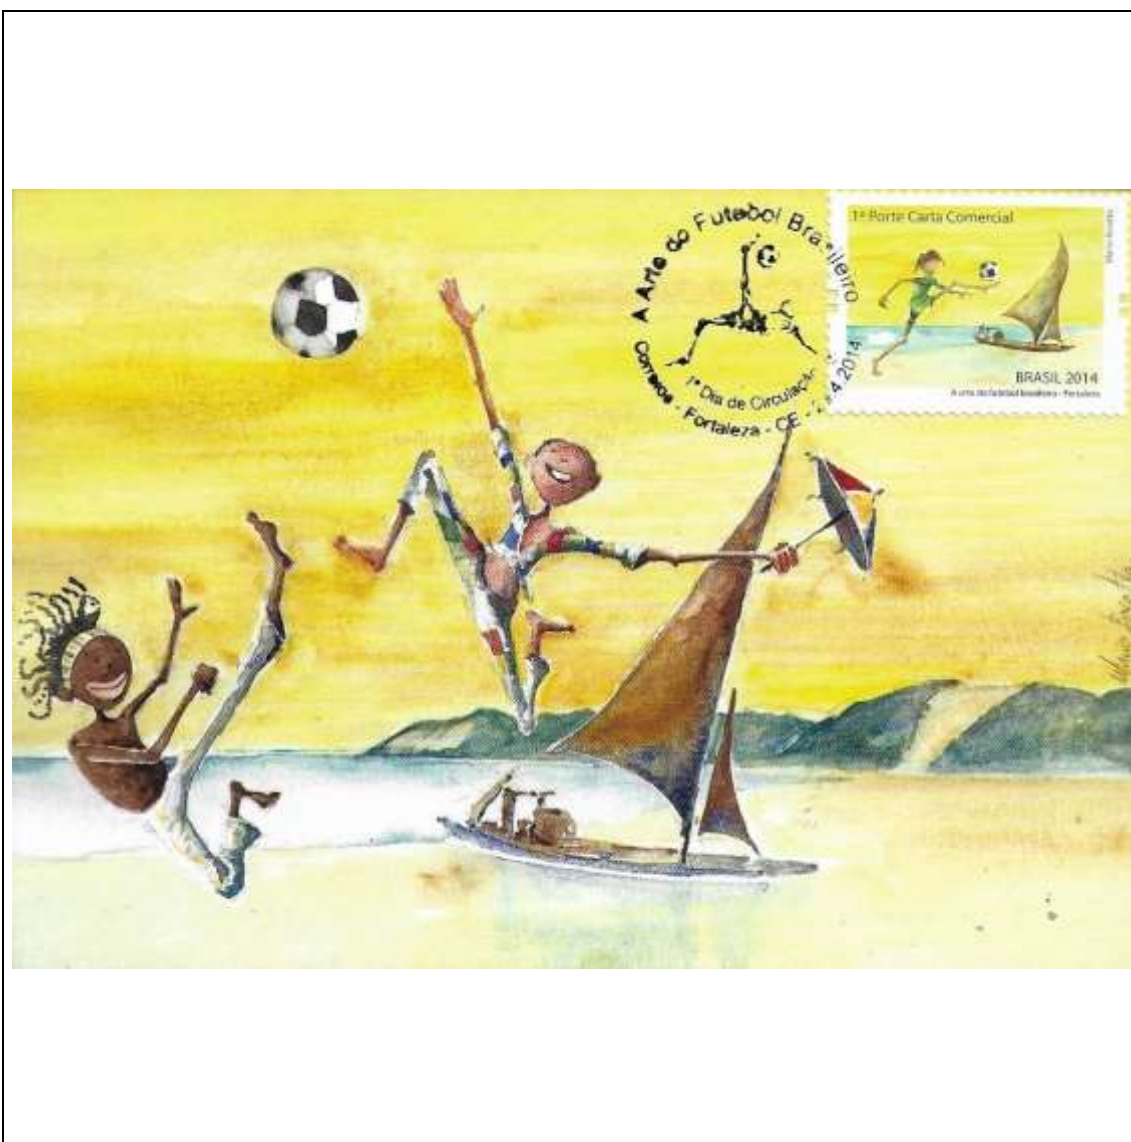

2014

Tema: A Arte do Futebol Brasileiro - Fortaleza/CE				
Data de Emissão	Núm. RHM Selo	Tiragem Cartão-Postal	Dimensões aproximadas	Número RHM Máximo Postal
29/04/2014	C-3349	desconhecida	15 x 10,5 cm	MAX-289
Carimbo (Núm. Zioni) / Local				Cotação R$
Fortaleza/CE				30,00
Demais cidades (sem concordância de local)				15,00
Observações: