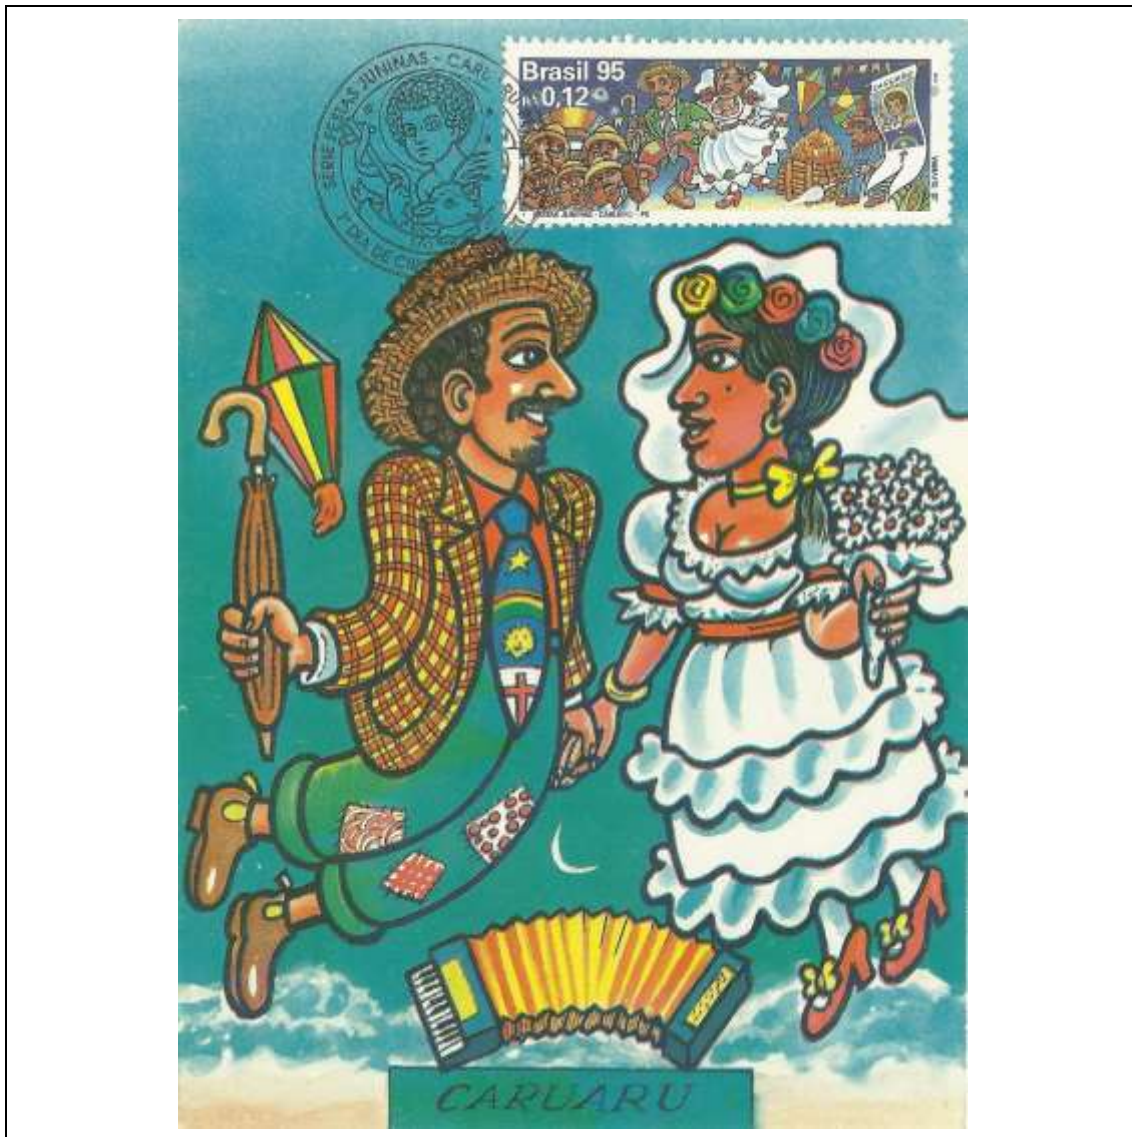

1995

Tema: Festas Juninas: Dança da Quadrilha em Caruaru/PE				
Data de Emissão	Núm. RHM Selo	Tiragem Cartão-Postal	Dimensões aproximadas	Número RHM Máximo Postal
11/06/1995	C-1945	12000	10,5 x 15 cm	MAX-195
Carimbo (Núm. Zioni) / Local				Cotação R$
5596-B Caruaru/PE				30,00
5596-A Campina Grande/PB				18,00
Observações: