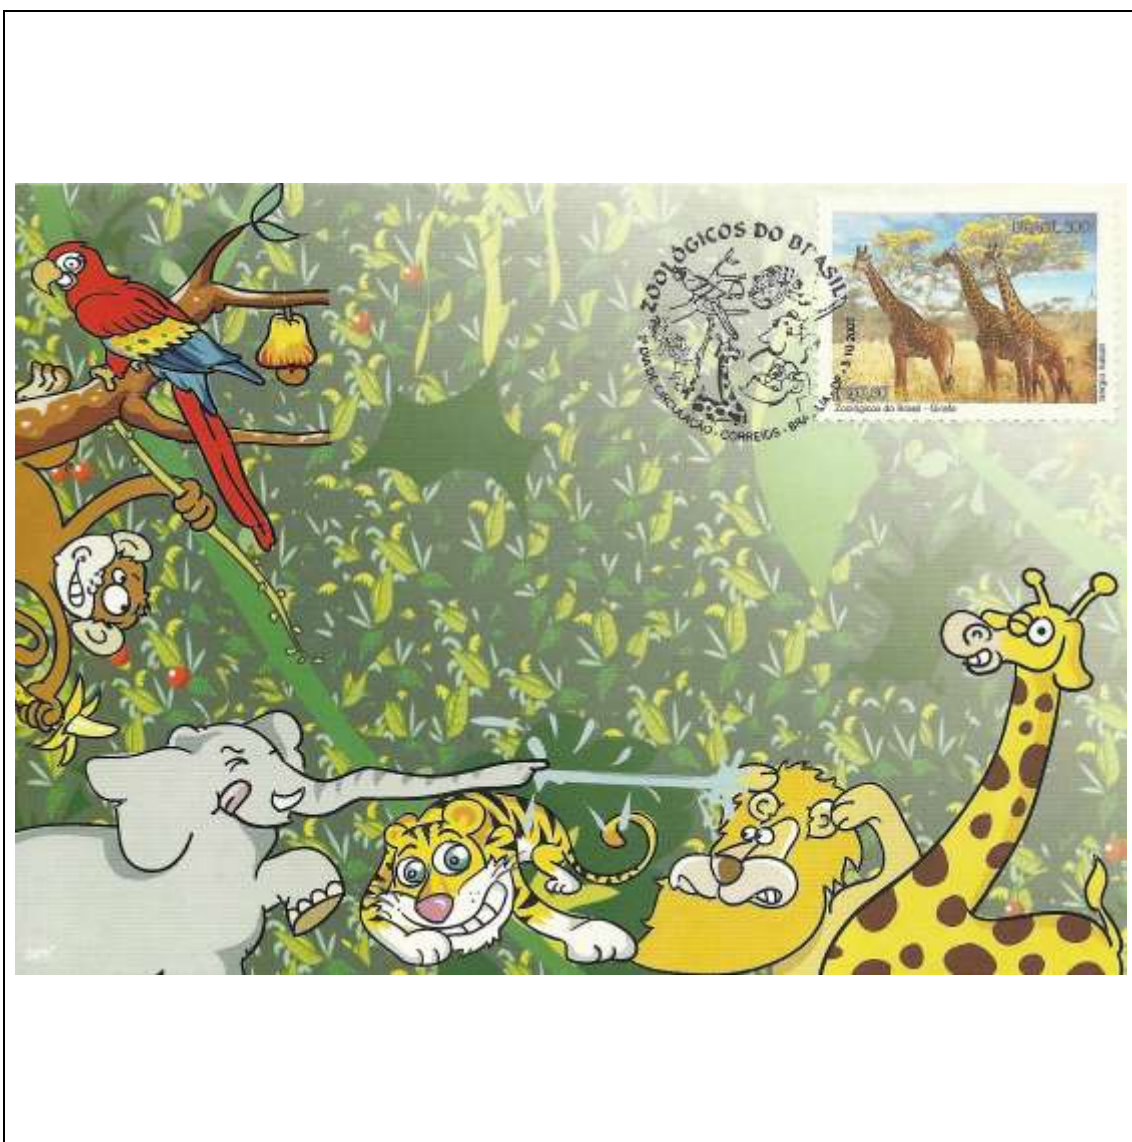

Tema: Zoológicos do Brasil: Girafa

Data de Emissão	Núm. RHM Selo	Tiragem Cartão-Postal	Dimensões aproximadas	Número RHM Máximo Postal
05/10/2007	C-2712	11000	15 x 10,5 cm	MAX-259
Carimbo (Núm. Zioni) / Local				Cotação R$
8537 Bauru/SP, Belo Horizonte/MG, Curitiba/PR, Porto Alegre/RS, Rio de Janeiro/RJ, São Paulo/SP, São José/SC, Vitória/ES				15,00
8537 Belém/PA, Boa Vista/RR, Brasília/DF, Campo Grande/MS, Cuiabá/MT, Goiânia/GO, Macapá/AP, Manaus/AM, Palmas/TO, Porto Velho/RO, Rio Branco/AC				15,00
8537 Aracaju/SE, Fortaleza/CE, João Pessoa/PB, Maceió/AL, Natal/RN, Recife/PE, Salvador/BA, São Luís/MA, Teresina/PI				15,00
Observações: Máximo postal inválido: cartão-postal tem múltiplas imagens. O cartão-postal foi disponibilizado para venda em 09/07/2007, conforme informações cedidas pelo filatelias Sérgio Eduardo Sakall