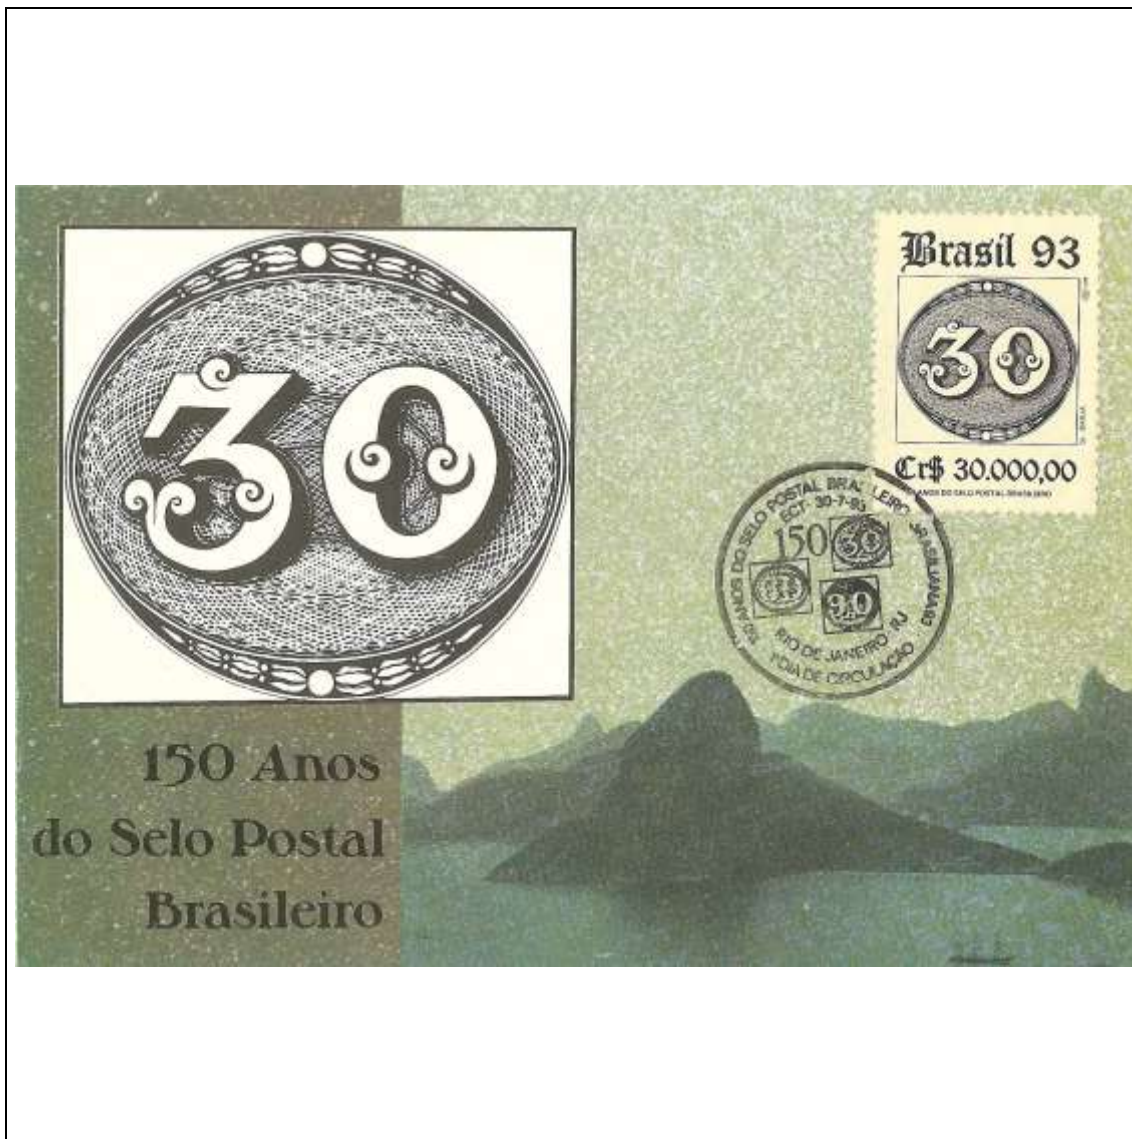

Tema: Brasileira 1993 - 150 Anos da Emissão dos Selos Olhos-de-Boi: Olho-de-Boi de 30 Réis				
Data de Emissão	Núm. RHM Selo	Tiragem Cartão-Postal	Dimensões aproximadas	Número RHM Máximo Postal
30/07/1993	C-1843	15000	15 x 10,5 cm	MAX-164
Carimbo (Núm. Zioni) / Local				Cotação R$
5215 Rio de Janeiro/RJ				30,00
Observações: Máximo postal inválido: cartão-postal tem múltiplas imagens