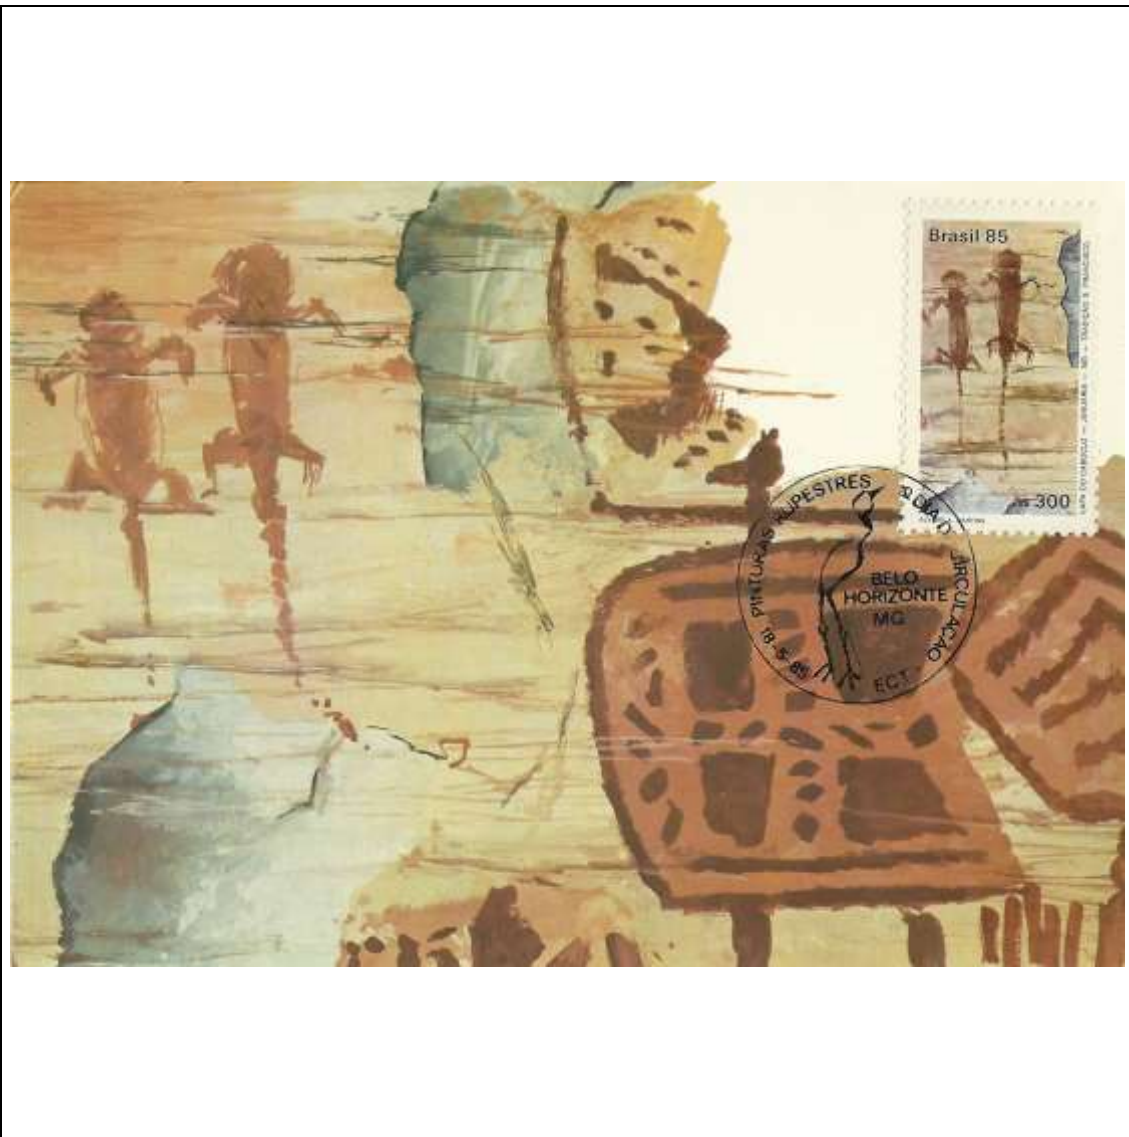

Tema: Brapex 1985 - Pinturas Rupestres: Lapa da Cabocla, Januária/MG				
Data de Emissão	Núm. RHM Selo	Tiragem Cartão-Postal	Dimensões aproximadas	Número RHM Máximo Postal
18/05/1985	C-1456	40000	15 x 10,5 cm	MAX-114
Carimbo (Núm. Zioni) / Local				Cotação R$
carimbo datador Januária/MG				90,00
3980 Belo Horizonte/MG (sem concordância de local)				24,00
Observações: Máximo postal depende do carimbo: o local de lançamento não é concordante