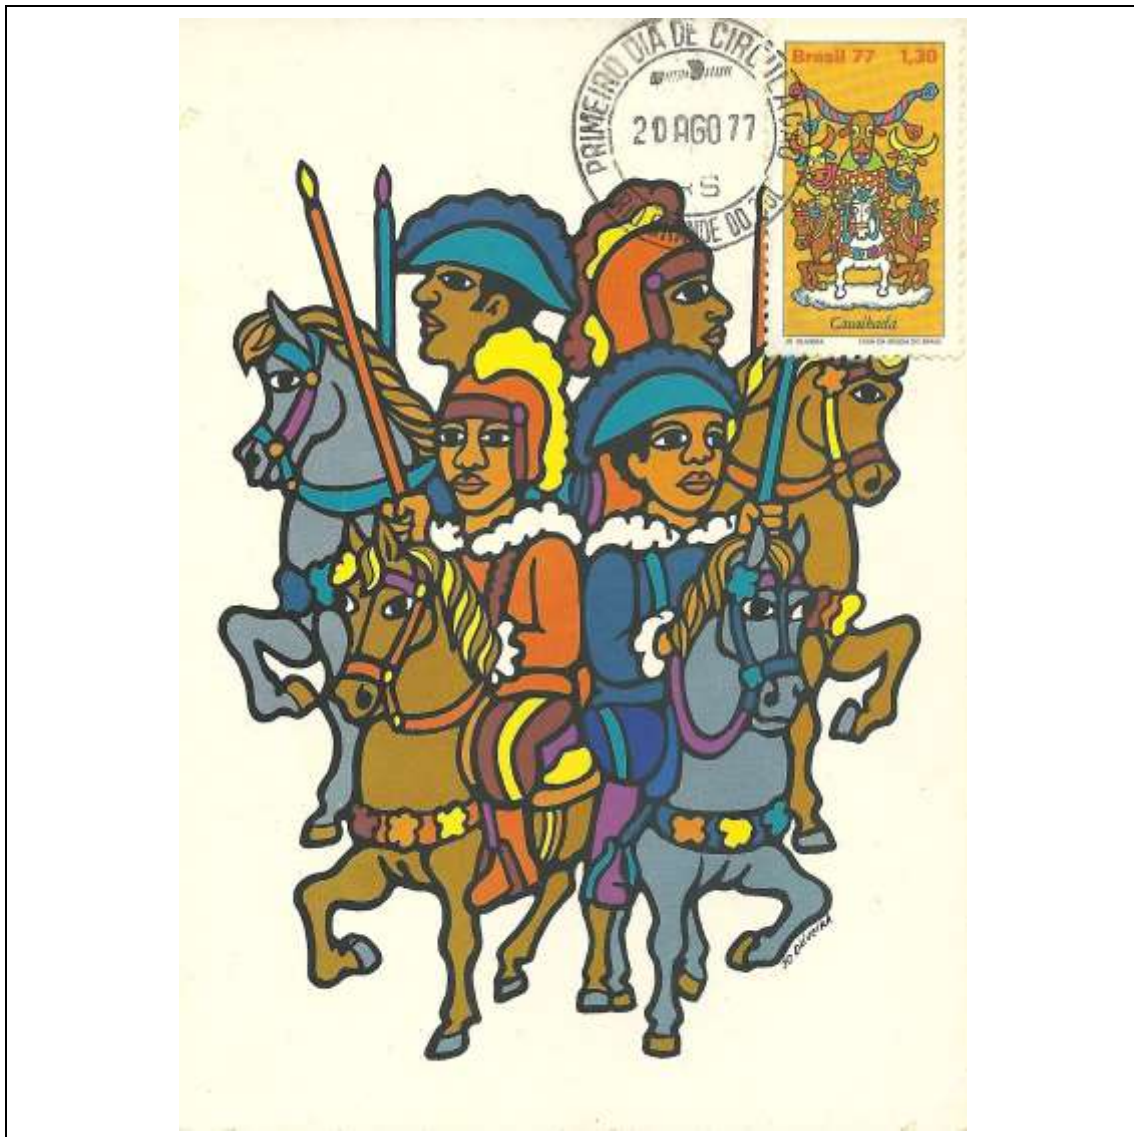

1977

Tema: Folclore Brasileiro - Cavallhada: Mascarados				
Data de Emissão	Núm. RHM Selo	Tiragem Cartão-Postal	Dimensões aproximadas	Número RHM Máximo Postal
20/08/1977	C-1001	7000	10,5 x 15 cm	MAX-052C
Carimbo (Núm. Zioni) / Local				Cotação R$
2518-A Maceió/AL; 2518-B Pirenópolis/GO				48,00
PD Alagoas; PD Goiás				36,00
Outros carimbos PD (sem concordância de local)				24,00
Observações: