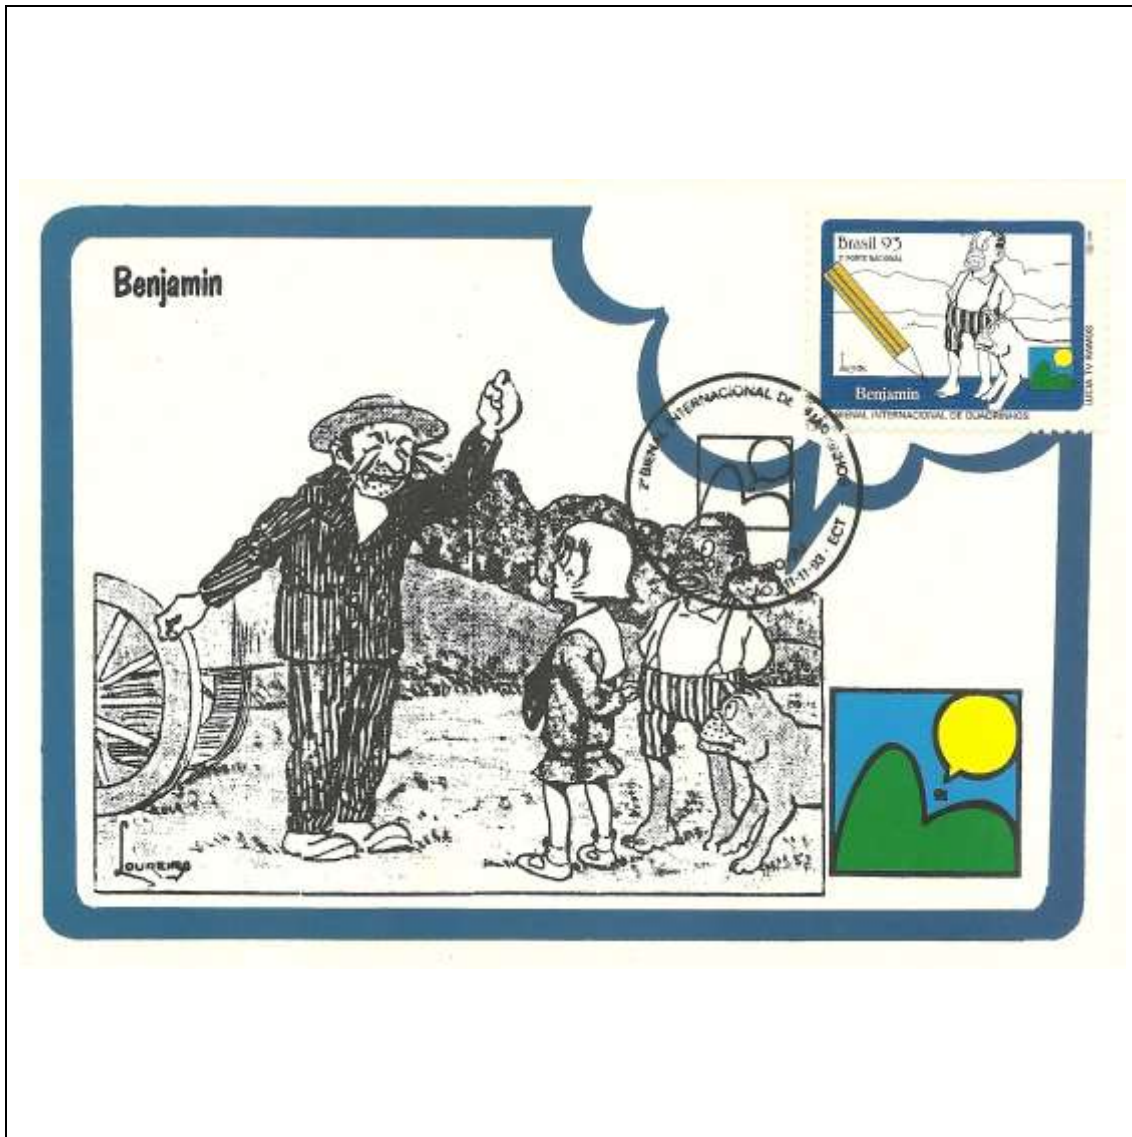

1993

Tema: 2ª Bienal Internacional de Quadrinhos: Benjamim de Luis Loureiro				
Data de Emissão	Núm. RHM Selo	Tiragem Cartão-Postal	Dimensões aproximadas	Número RHM Máximo Postal
11/11/1993	C-1874	16000	15 x 10,5 cm	MAX-178
Carimbo (Núm. Zioni) / Local				Cotação R$
5289 Rio de Janeiro/RJ				30,00
Observações: