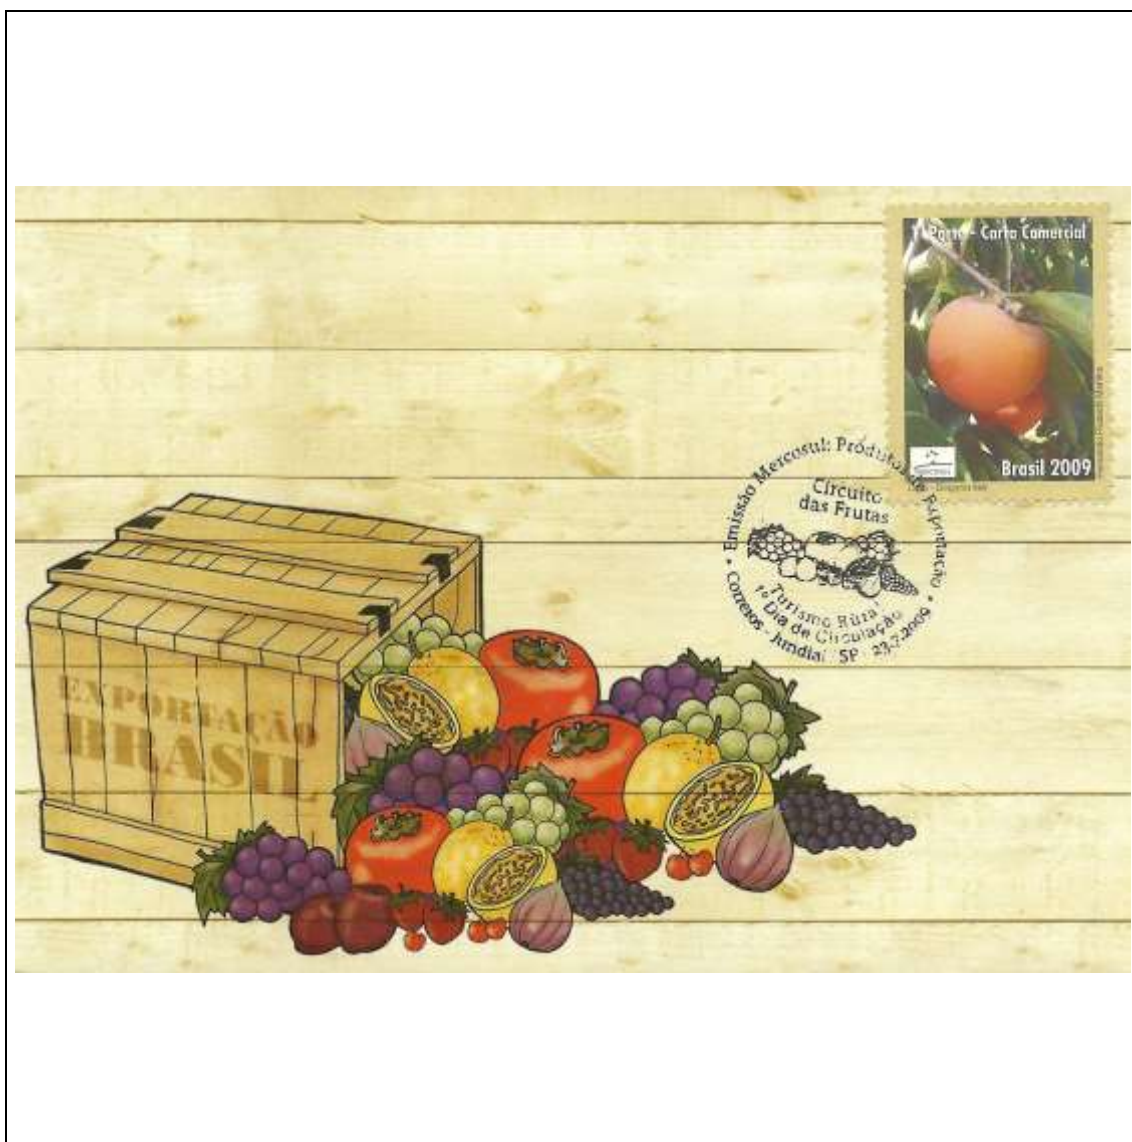

Tema: Produtos de Exportação - Circuito das Frutas: Caqui				
Data de Emissão	Núm. RHM Selo	Tiragem Cartão-Postal	Dimensões aproximadas	Número RHM Máximo Postal
23/07/2009	C-2834	10000	15 x 10,5 cm	MAX-261I
Carimbo (Núm. Zioni) / Local				Cotação R$
9031 Jundiaí/SP				24,00
Observações: