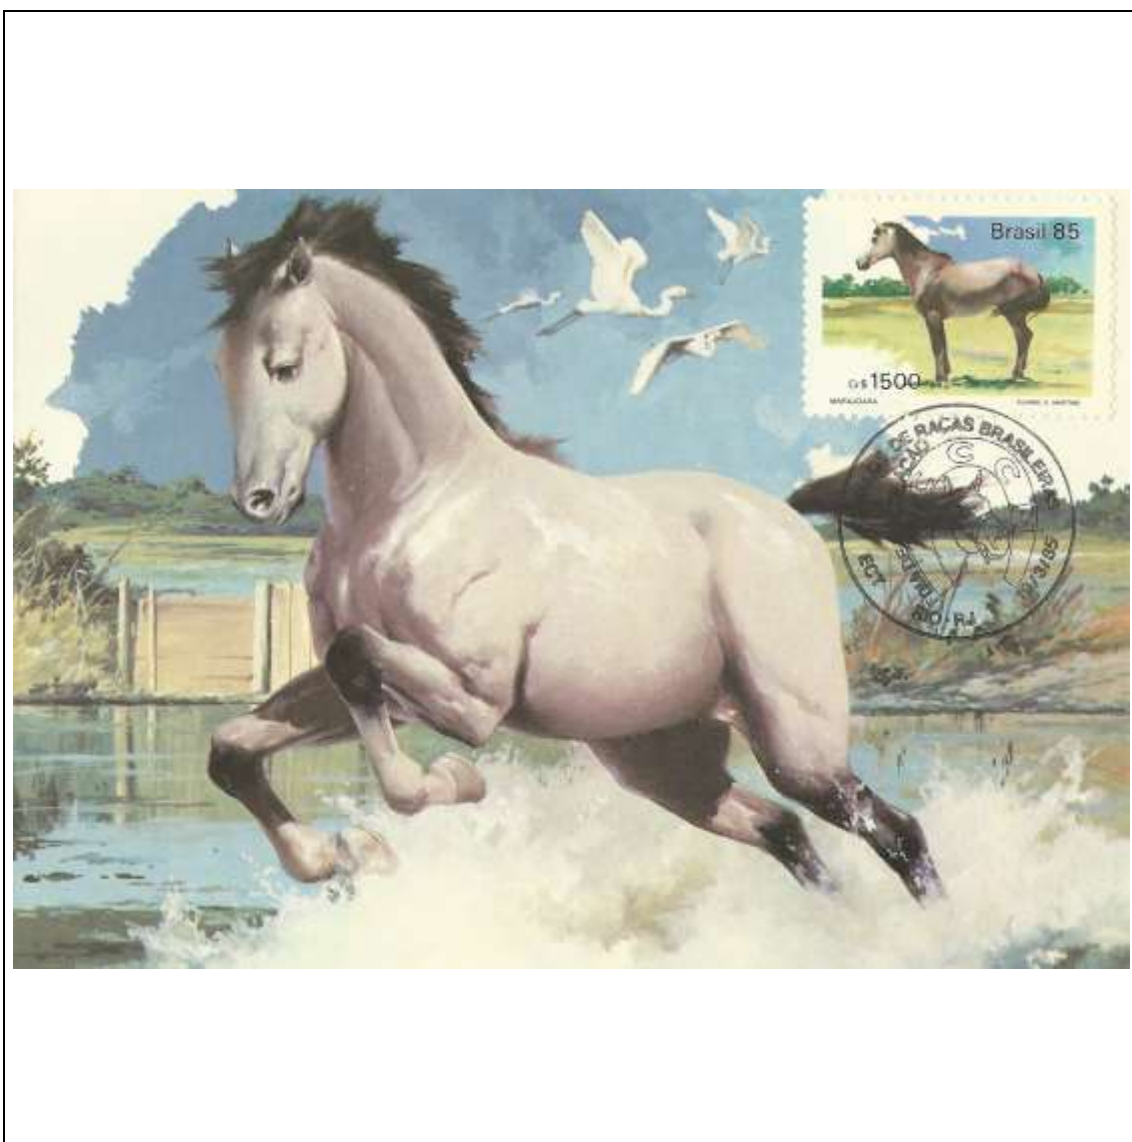

1985

Tema: Cavalos de Raça Brasileiras: Cavalo Marajoara				
Data de Emissão	Núm. RHM Selo	Tiragem Cartão-Postal	Dimensões aproximadas	Número RHM Máximo Postal
19/03/1985	C-1445	40000	15 x 10,5 cm	MAX-108
Carimbo (Núm. Zioni) / Local				Cotação R$
3958 Rio de Janeiro/RJ				48,00
Observações: