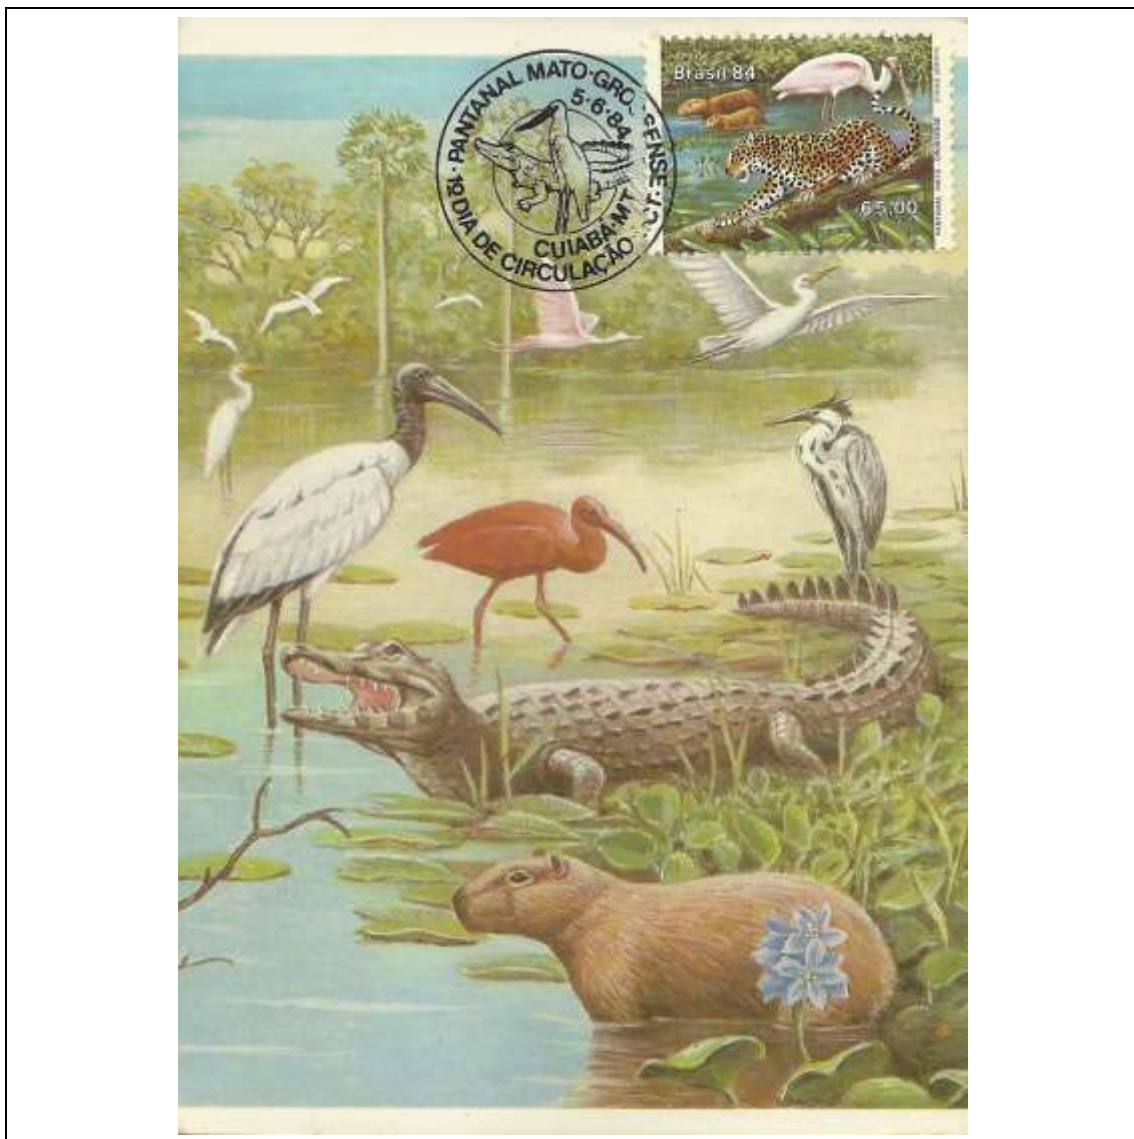

Tema: <b>Pantanal Mato-Grossense: Cervo-do-Pantanal, Garça Branca e Ipê Roxo</b>				
Data de Emissão	Núm. RHM Selo	Tiragem Cartão-Postal	Dimensões aproximadas	Número RHM Máximo Postal
05/06/1984	C-1395	40000	10,5 x 15 cm	MAX-098
Carimbo (Núm. Zioni) / Local				Cotação R\$
3855-A Campo Grande/MS				30,00
3855-B Cuiabá/MT				30,00
3855-C Rio de Janeiro/RJ (sem concordância de local)				24,00
Observações:				