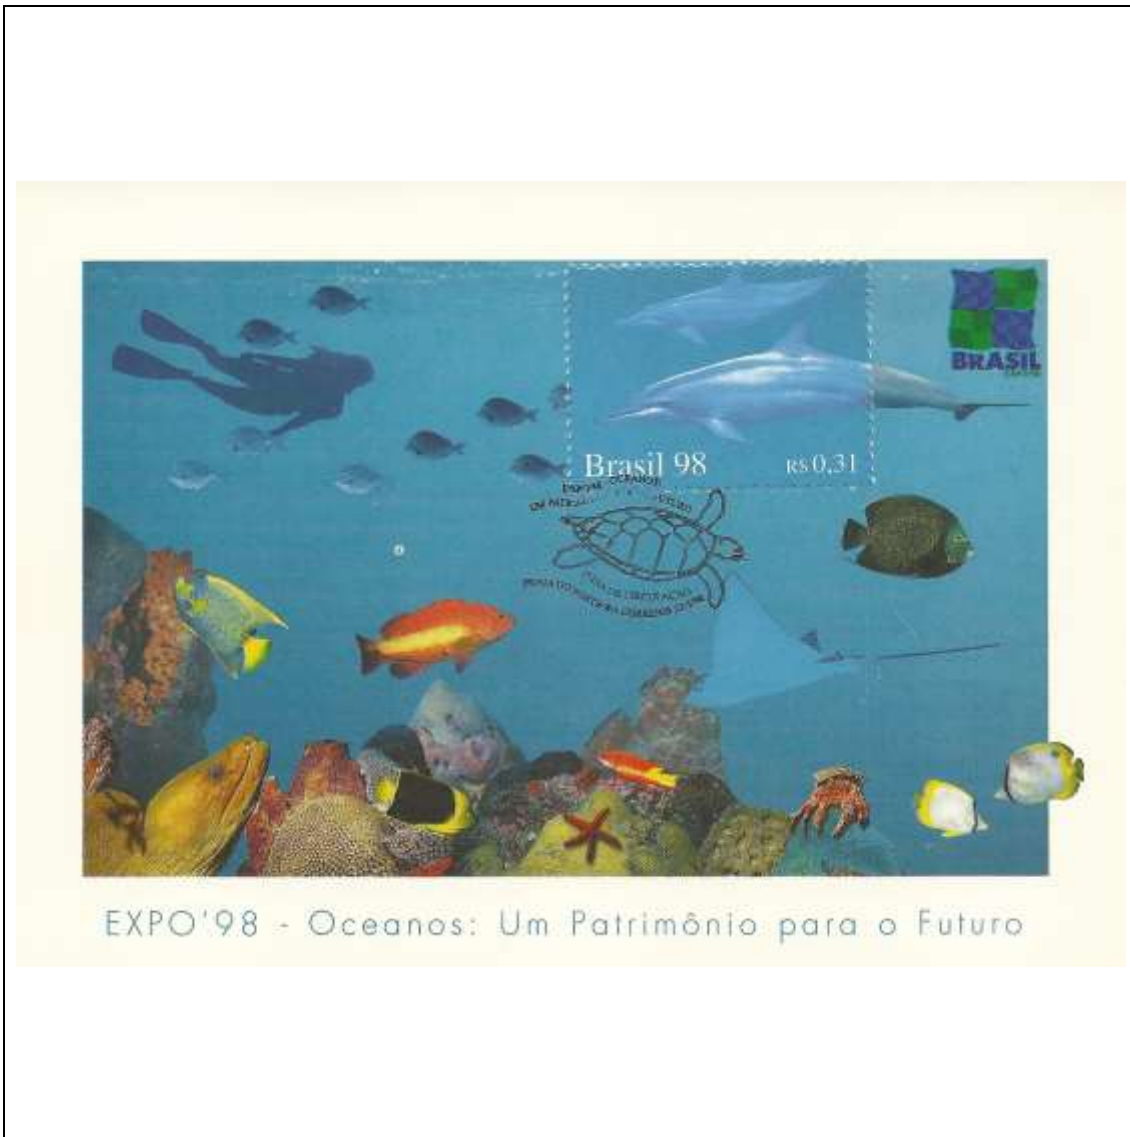

Tema: Expo 98 Oceanos - Um Patrimônio para o Futuro: Golfinhos				
Data de Emissão	Núm. RHM Selo	Tiragem Cartão-Postal	Dimensões aproximadas	Número RHM Máximo Postal
22/05/1998	C-2094	desconhecida	15 x 10,5 cm	MAX-211E
Carimbo (Núm. Zioni) / Local				Cotação R$
6362-A Praia do Forte/BA				180,00
6362-B Lisboa/Portugal				210,00
Observações: