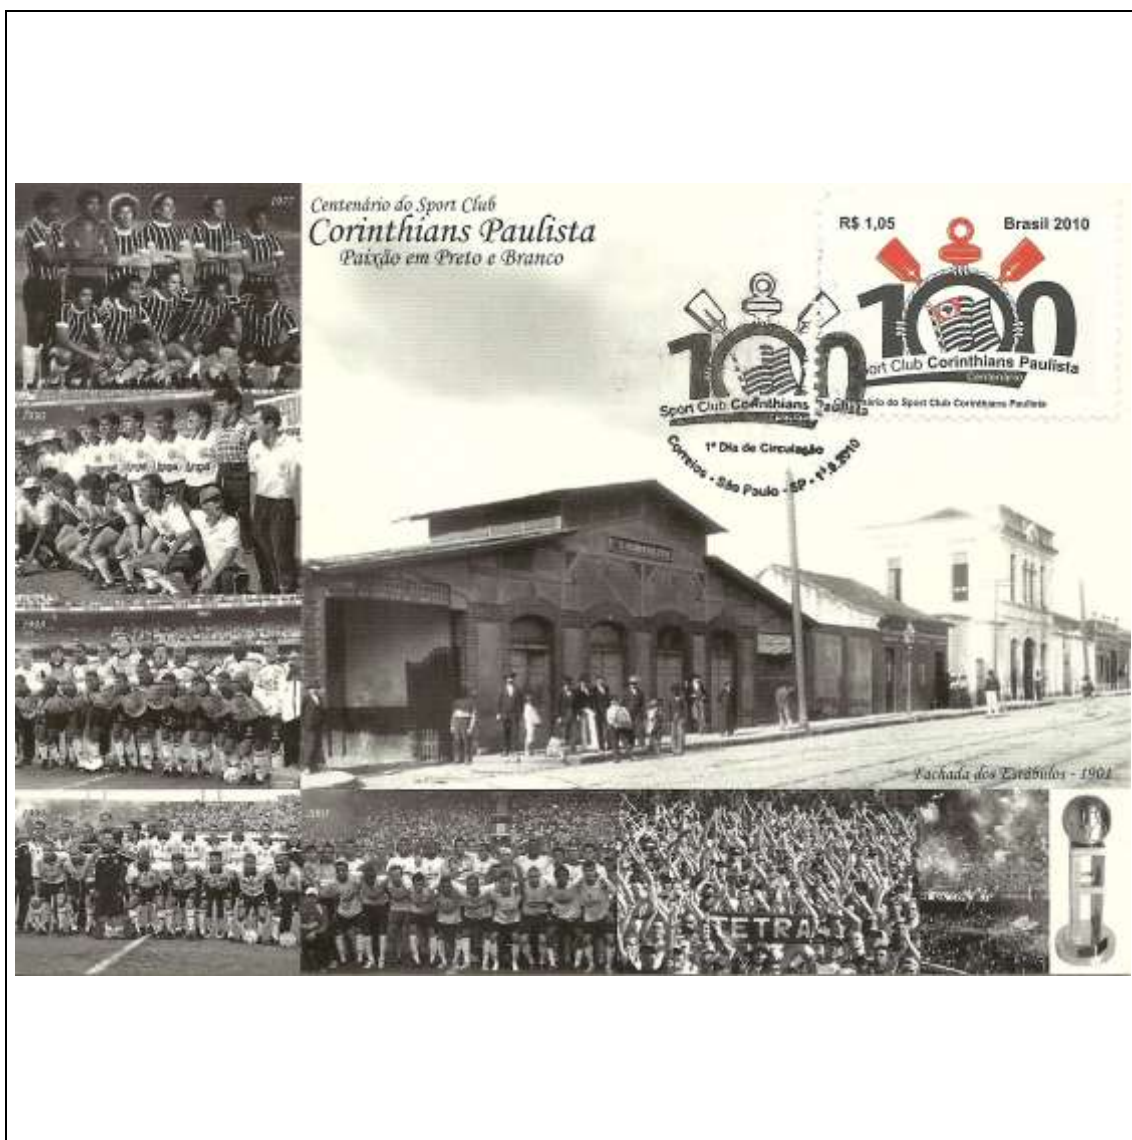

2010

Tema: **100 Anos do Sport Club Corinthians Paulista, São Paulo/SP: Emblema Comemorativo dos 100 Anos - cartão-postal com times campeões**

Data de Emissão	Núm. RHM Selo	Tiragem Cartão-Postal	Dimensões aproximadas	Número RHM Máximo Postal
01/09/2010	C-3027	20000	15 x 10,5 cm	MAX-270
Carimbo (Núm. Zioni) / Local				Cotação R$
9370 São Paulo/SP				15,00
Observações: Máximo postal inválido: cartão-postal tem múltiplas imagens