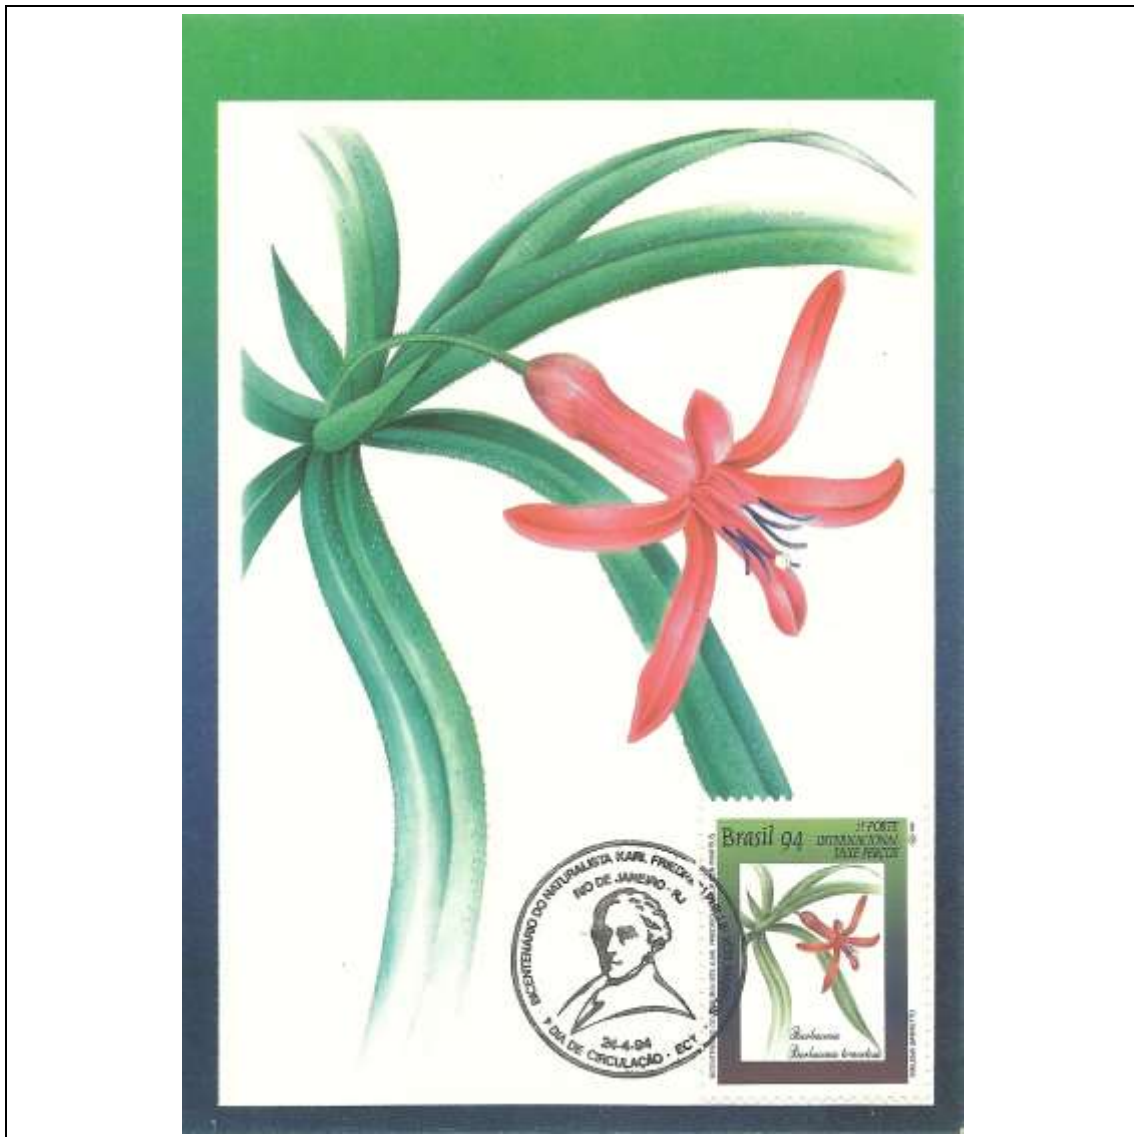

1994

Tema: **Preservação da Flora - 200 Anos do Nascimento do Naturalista Karl Friedrich Phillip Von Martus (1794-1868): Barbacenia (Barbacenia tomentosa)**

Data de Emissão	Núm. RHM Selo	Tiragem Cartão-Postal	Dimensões aproximadas	Número RHM Máximo Postal
24/04/1994	C-1892	16000	10,5 x 15 cm	MAX-184
Carimbo (Núm. Zioni) / Local				Cotação R$
5364 Rio de Janeiro/RJ				36,00
Observações: