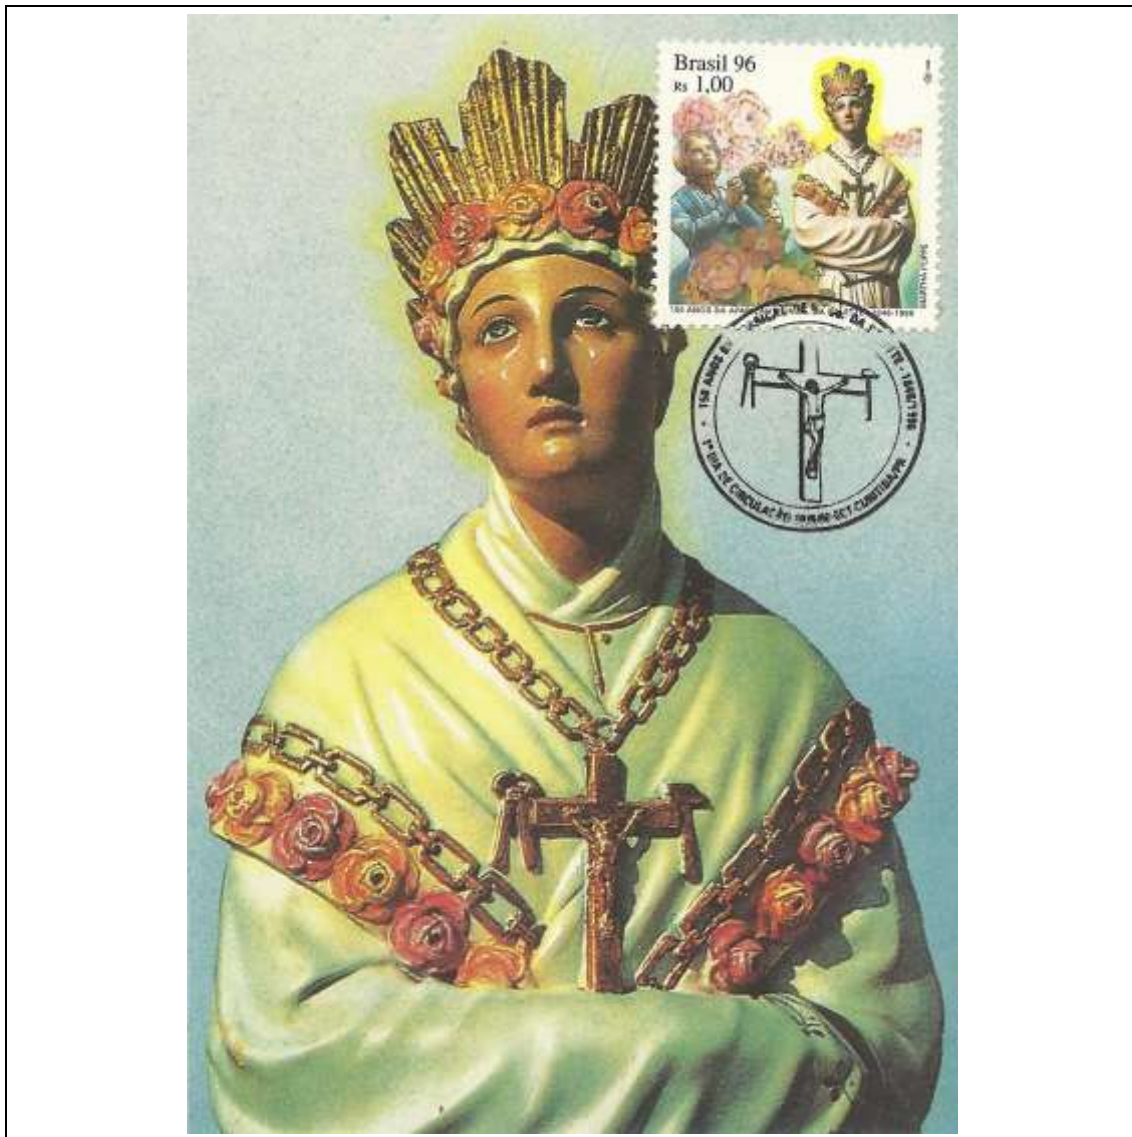

1996

Tema: **150 Anos da Aparição de Nossa Senhora da Salette: Pastores (Crianças) Melânia e Maximino e Imagem de Nossa Senhora da Salette**

Data de Emissão	Núm. RHM Selo	Tiragem Cartão-Postal	Dimensões aproximadas	Número RHM Máximo Postal
19/09/1996	C-2010	5000	10,5 x 15 cm	MAX-204
Carimbo (Núm. Zioni) / Local				Cotação R$
5893 Curitiba/PR				60,00
Observações: