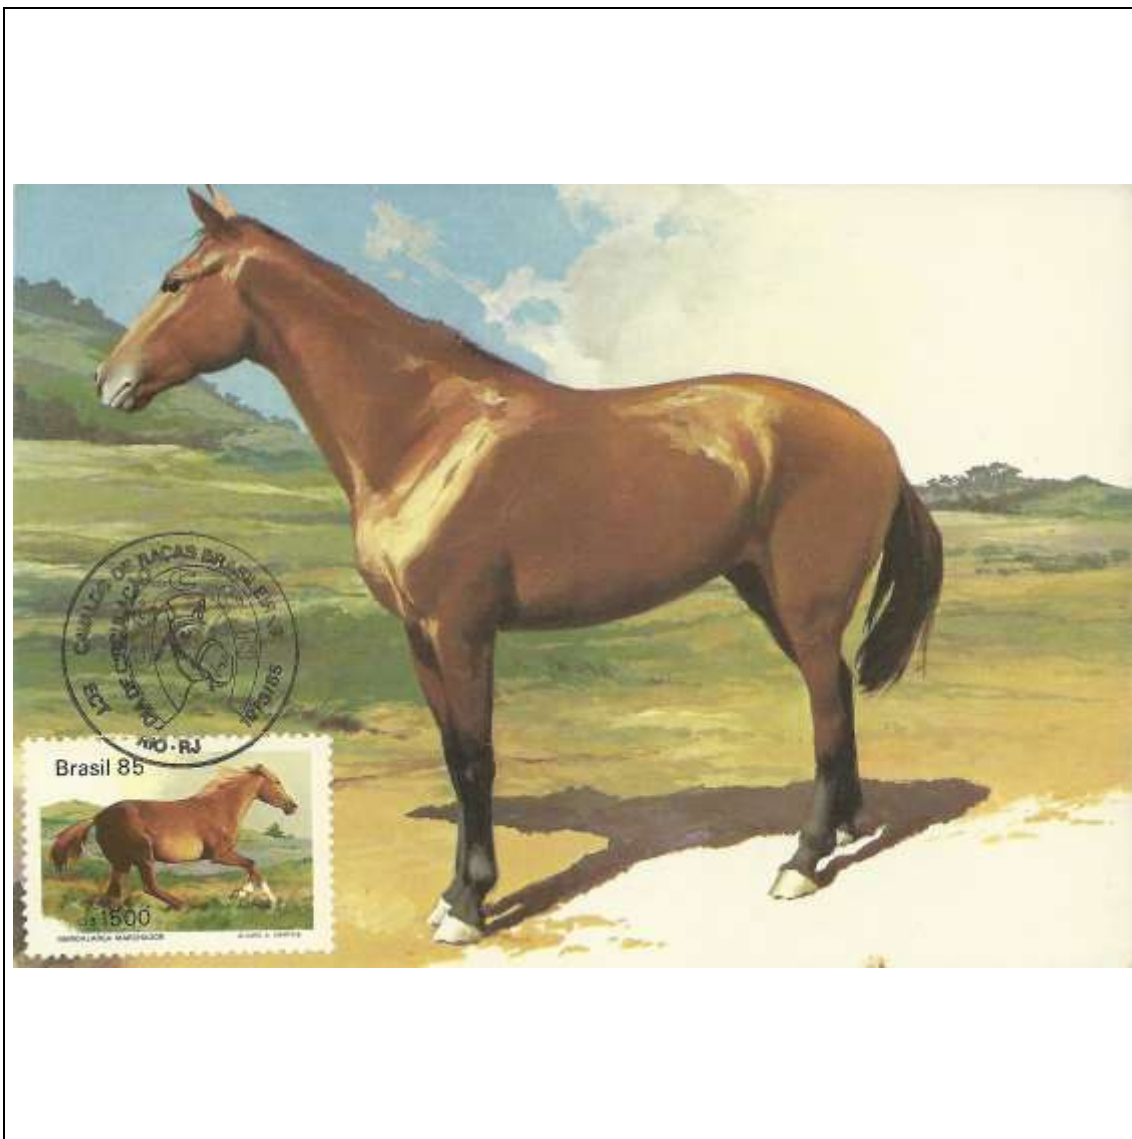

Tema: Cavalos de Raça Brasileiras: Cavalo Mangalarga Marchador				
Data de Emissão	Núm. RHM Selo	Tiragem Cartão-Postal	Dimensões aproximadas	Número RHM Máximo Postal
19/03/1985	C-1446	40000	15 x 10,5 cm	MAX-109
Carimbo (Núm. Zioni) / Local				Cotação R$
3958 Rio de Janeiro/RJ				48,00
Observações: