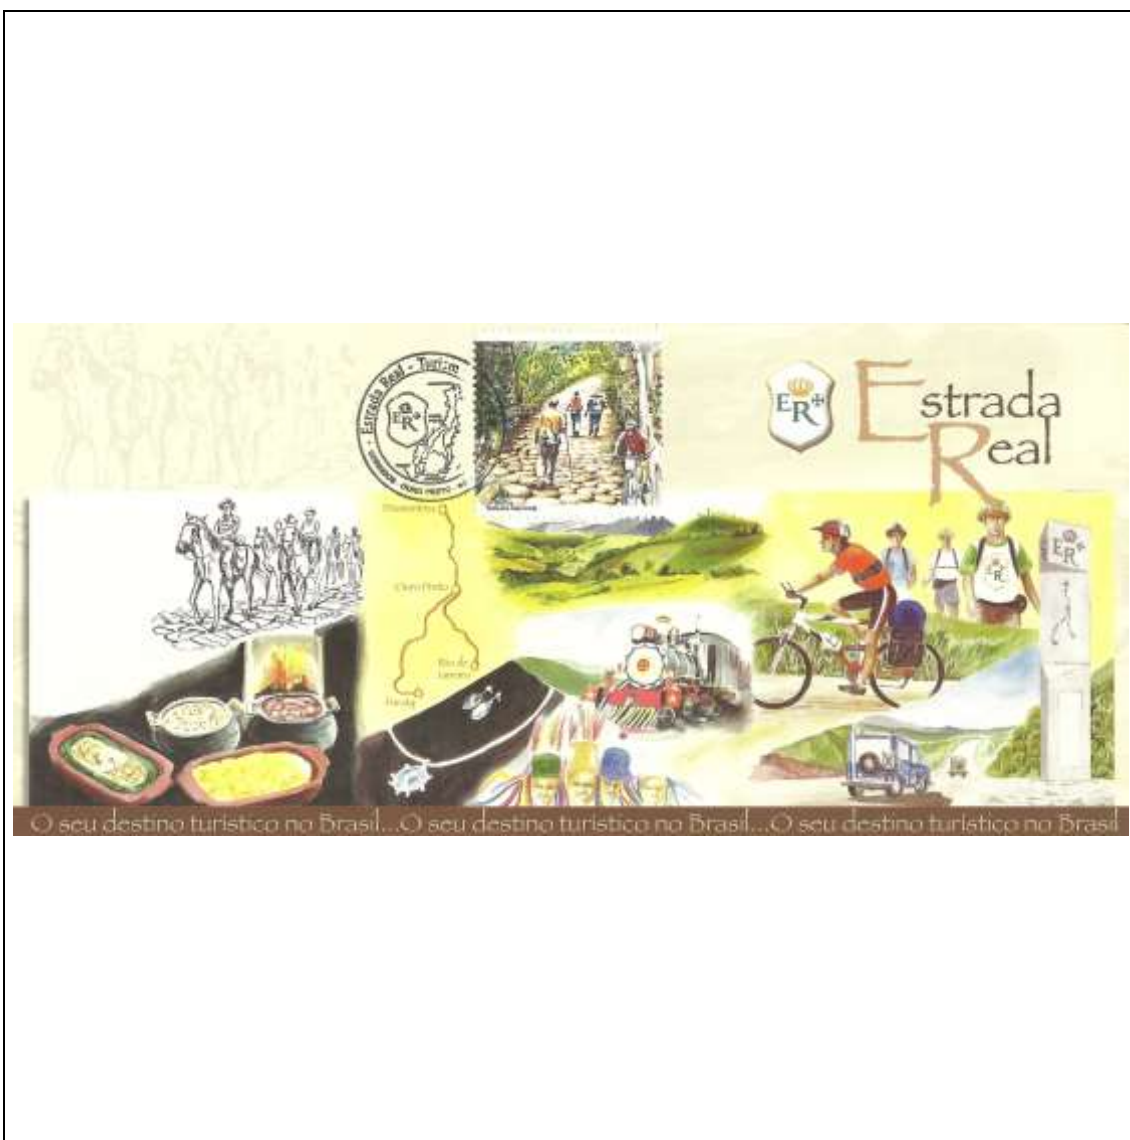

Tema: **Turismo Nacional - Estrada Real: Tropeiro, Estrada com Pessoas Andando (Treking), Cachoeira e Ciclista - cartão-postal gastronomia**

Data de Emissão	Núm. RHM Selo	Tiragem Cartão-Postal	Dimensões aproximadas	Número RHM Máximo Postal
13/08/2005	C-2624	5000	22,5 x 10,5 cm	MAX-252B
Carimbo (Núm. Zioni) / Local				Cotação R$
8082 Ouro Preto/MG				18,00
8093-A Ouro Preto/MG; 8093-B Diamantina/MG; 8093-C Tiradentes/MG; 8093-D São João Del Rey/MG				18,00
8093-E Cunha/SP; 8093-F Paraty/RJ; 8093-G Rio de Janeiro/RJ; 8093-H Petrópolis/RJ; 8093-I Ouro Preto/MG				18,00
Observações: Máximo postal inválido: cartão-postal é maior do que o permitido