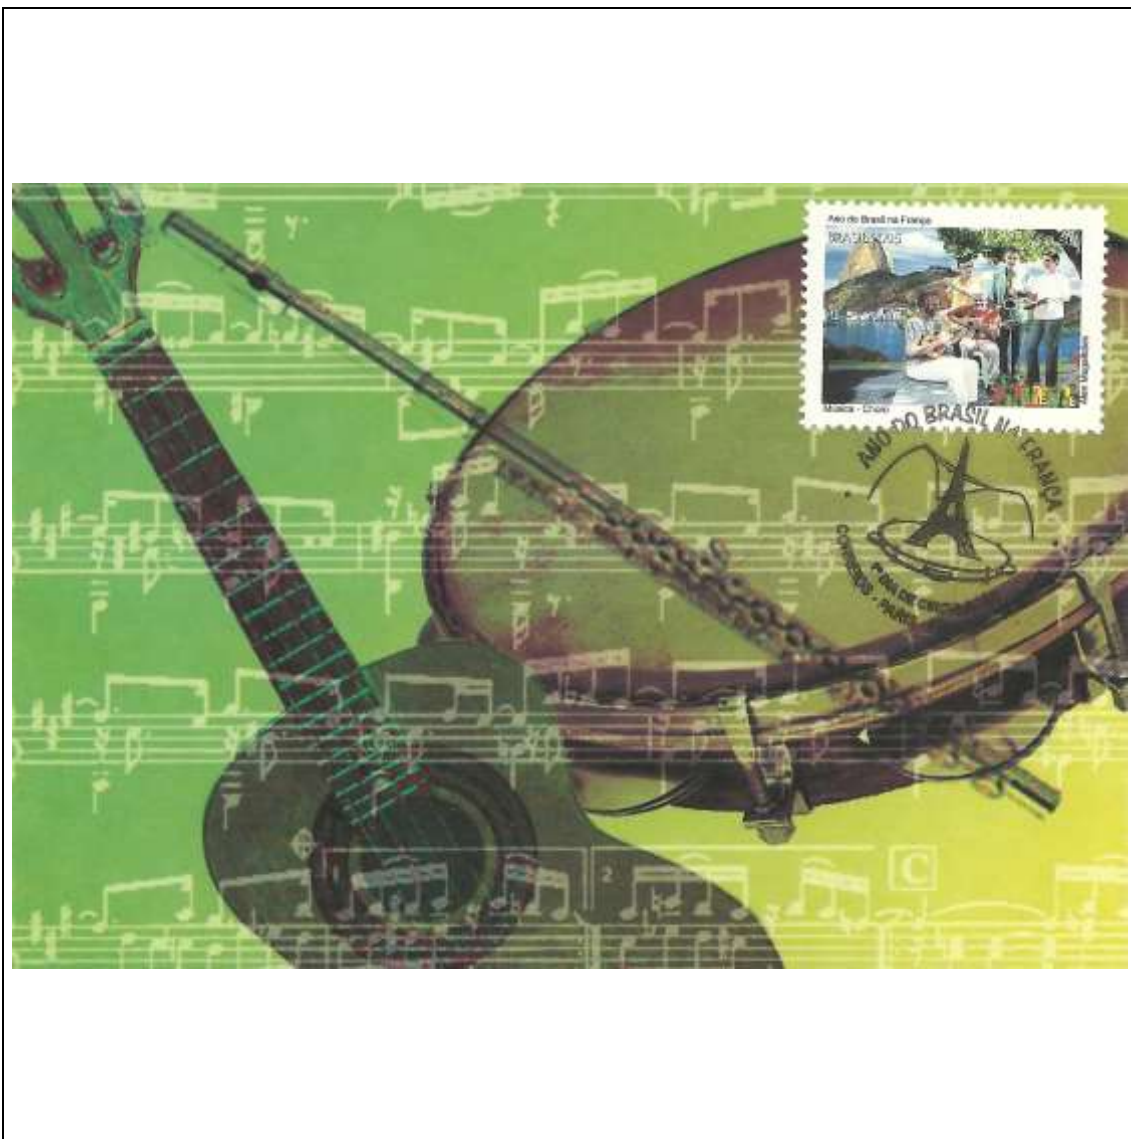

Tema: **Ano do Brasil na França - Música: Choro e Pão de Açúcar, Rio de Janeiro/RJ**

Data de Emissão	Núm. RHM Selo	Tiragem Cartão-Postal	Dimensões aproximadas	Número RHM Máximo Postal
15/06/2005	C-2617	3000	15 x 10,5 cm	MAX-250
Carimbo (Núm. Zioni) / Local				Cotação R$
8054-A Belém/PA; 8054-B Brasília/DF; 8054-C Manaus/AM; 8054-D Recife/PE; 8054-E Paris/França				30,00
Observações: