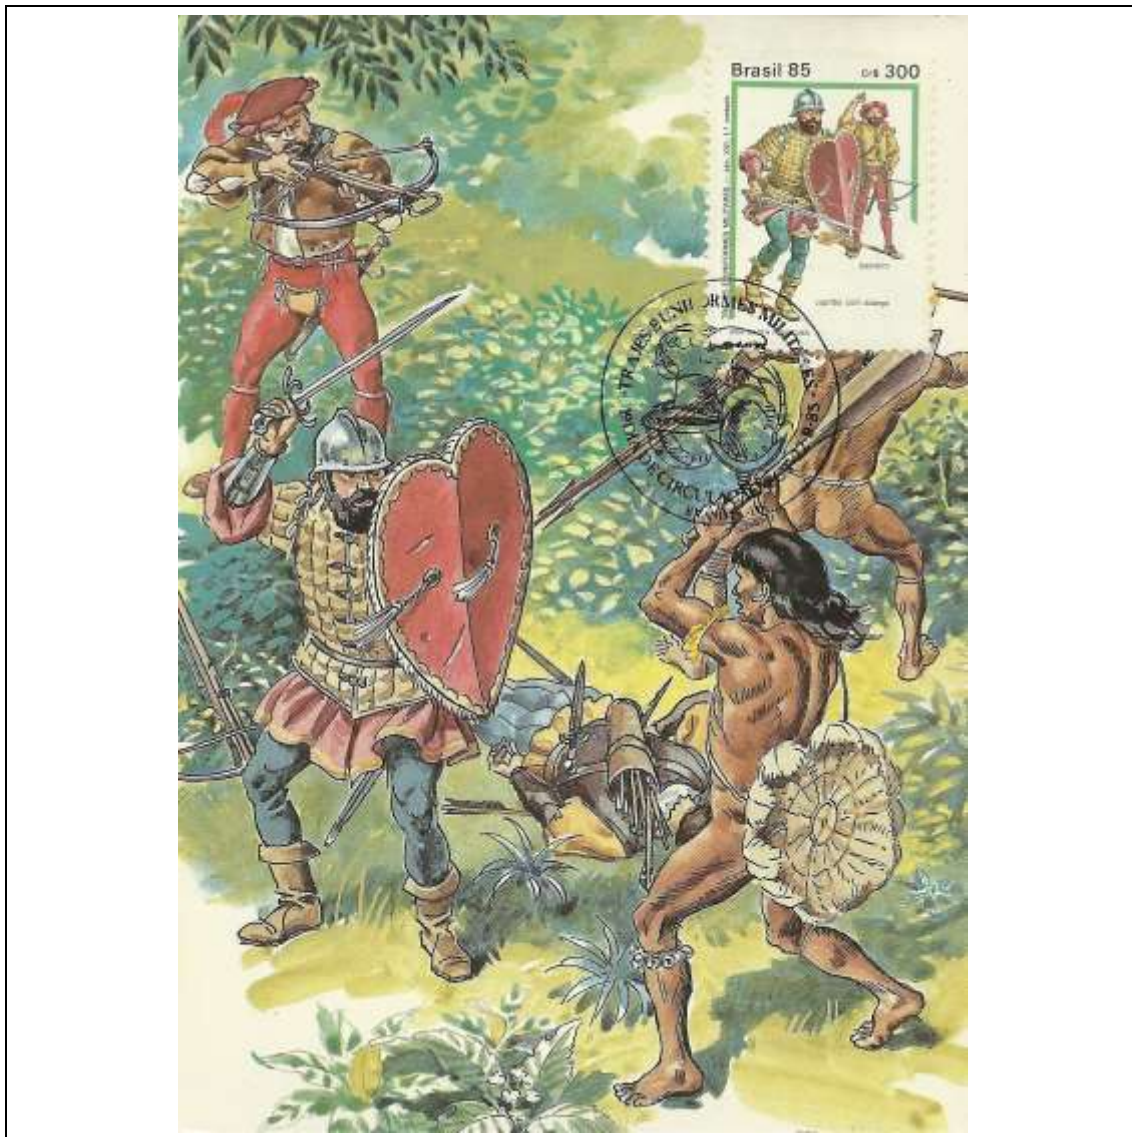

Tema: Trajes e Uniformes Militares - Uniformes do Séc. XVI, 1ª Metade:
Besteiro e Capitão

Data de Emissão	Núm. RHM Selo	Tiragem Cartão-Postal	Dimensões aproximadas	Número RHM Máximo Postal
22/08/1985	C-1477	40000	10,5 x 15 cm	MAX-122
Carimbo (Núm. Zioni) / Local				Cotação R$
4021 Brasília/DF				24,00
Observações: