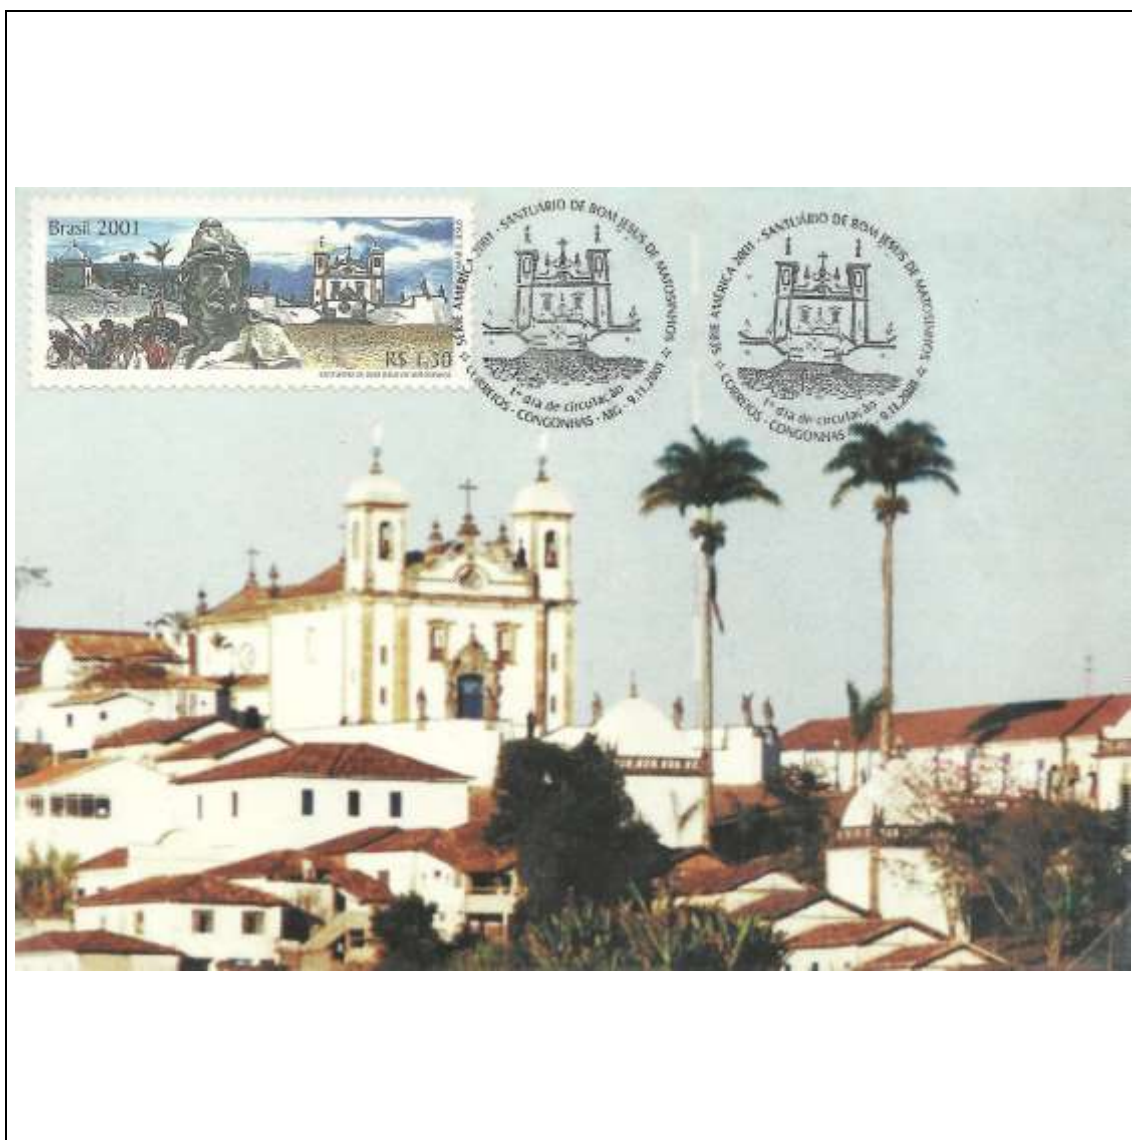

Tema: Upaep 2001 - Patrimônio Mundial - Igreja Santuário de Bom Jesus de Matosinhos, Congonhas/MG: Escultura do Profeta Joel, Capela do Jardim dos Passos, Procissão e Fachada da Igreja

Data de Emissão	Núm. RHM Selo	Tiragem Cartão-Postal	Dimensões aproximadas	Número RHM Máximo Postal
09/11/2001	C-2417	desconhecida	15 x 10,5 cm	MAX-235
Carimbo (Núm. Zioni) / Local				Cotação R$
7252 Congonhas/MG				24,00
Observações: