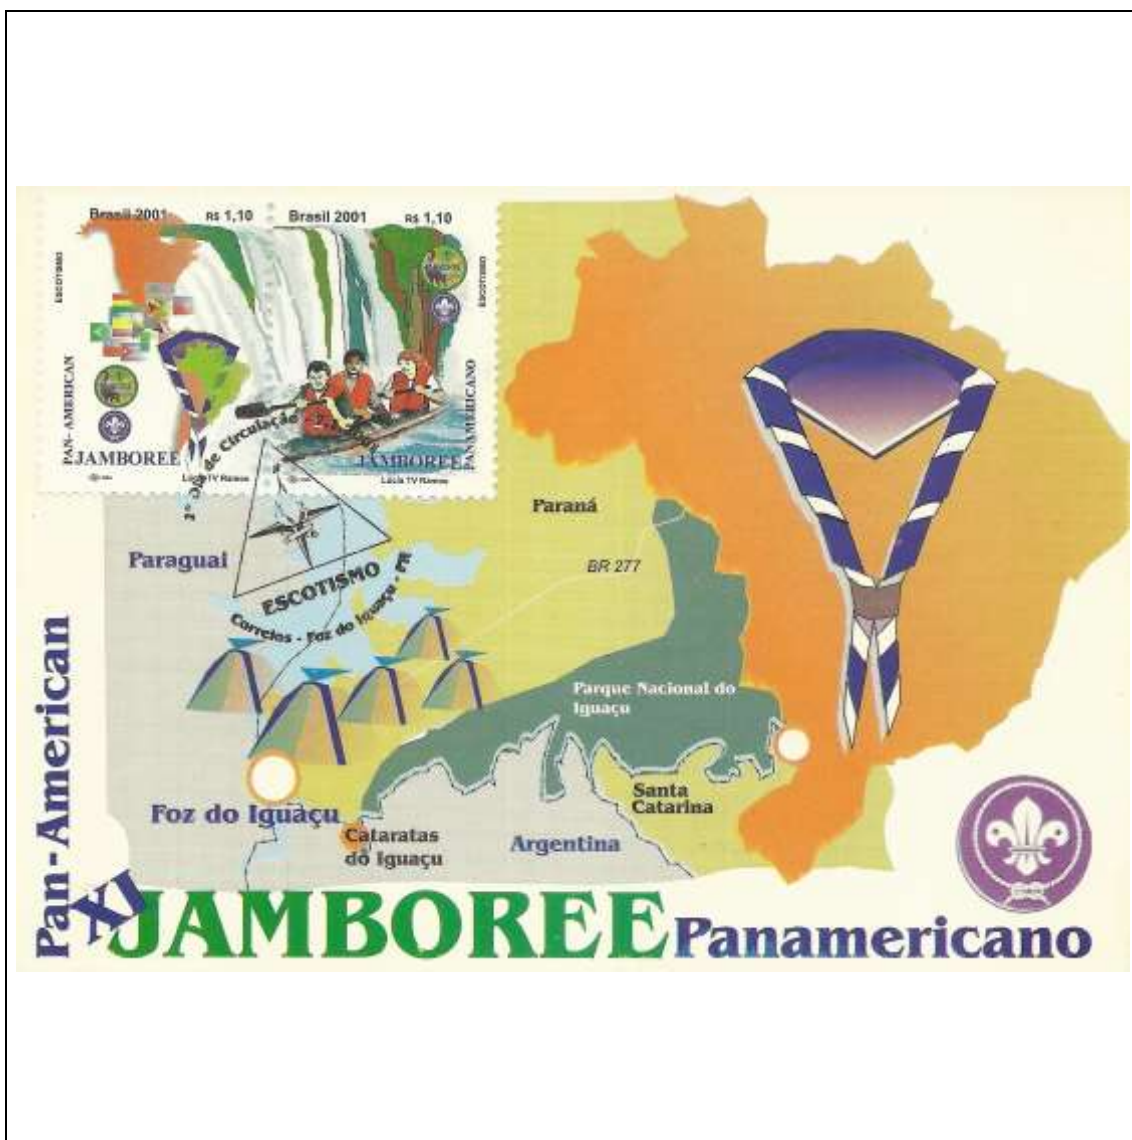

Tema: **Jamboree Pan-Americano, Foz do Iguaçu/PR - com os 2 selos se-tenant**

Data de Emissão	Núm. RHM Selo	Tiragem Cartão-Postal	Dimensões aproximadas	Número RHM Máximo Postal
07/01/2001	C-2361/C-2362	desconhecida	15 x 10,5 cm	MAX-216
Carimbo (Núm. Zioni) / Local				Cotação R$
7039 Foz do Iguaçu/PR				36,00
Observações: Máximo postal inválido: cartão-postal tem múltiplas imagens