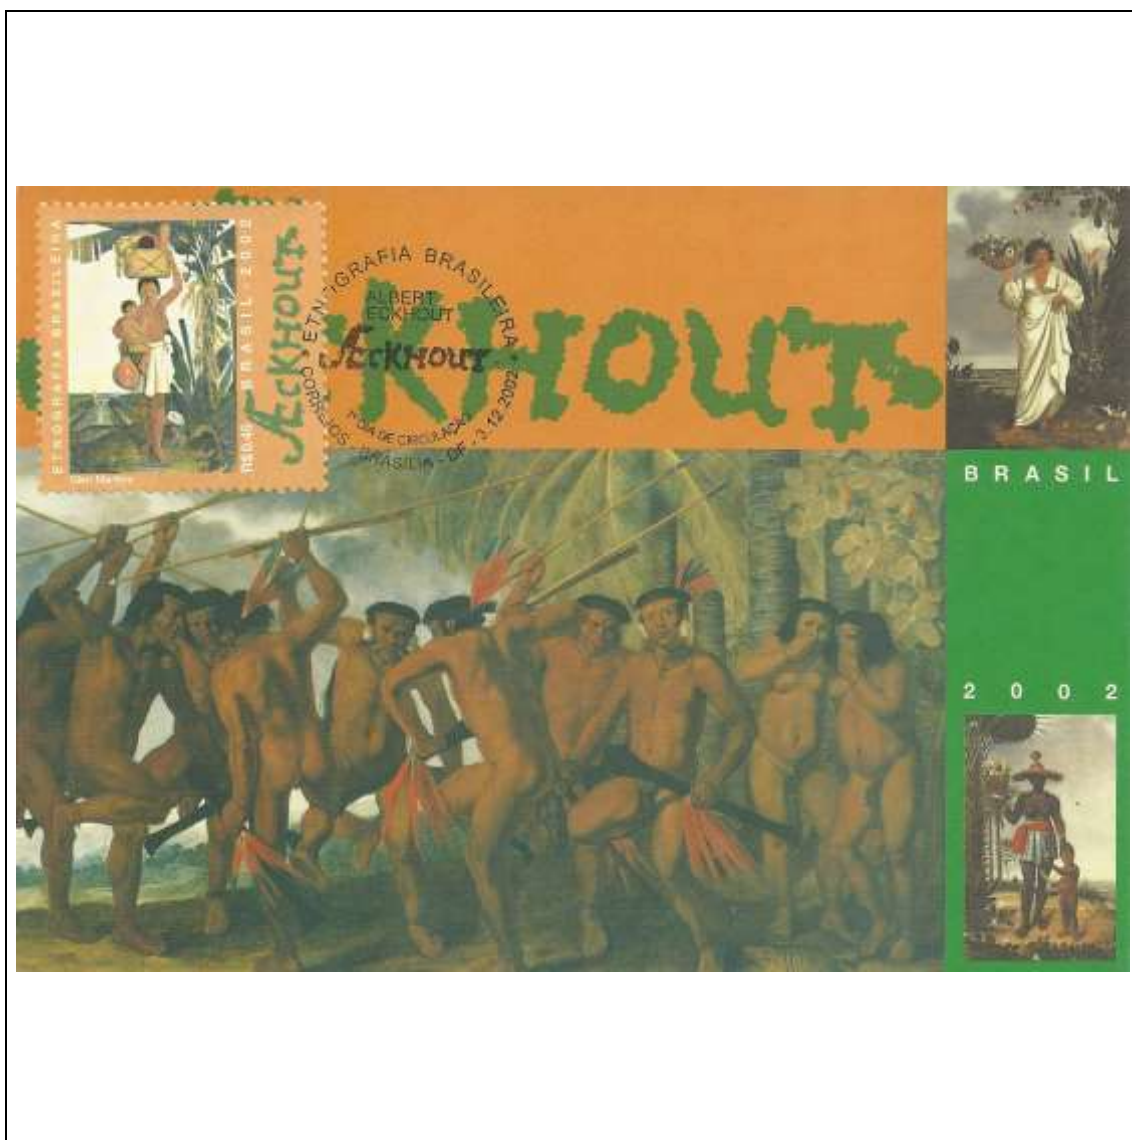

Tema: **Etnografia Brasileira - Mostra de Pintura do Holandês Albert Eckhout: Índia Tupi**

Data de Emissão	Núm. RHM Selo	Tiragem Cartão-Postal	Dimensões aproximadas	Número RHM Máximo Postal
03/12/2002	C-2502	desconhecida	15 x 10,5 cm	MAX-239E
Carimbo (Núm. Zioni) / Local				Cotação R$
7489 Brasília/DF				15,00
Observações: Máximo postal inválido: cartão-postal tem múltiplas imagens