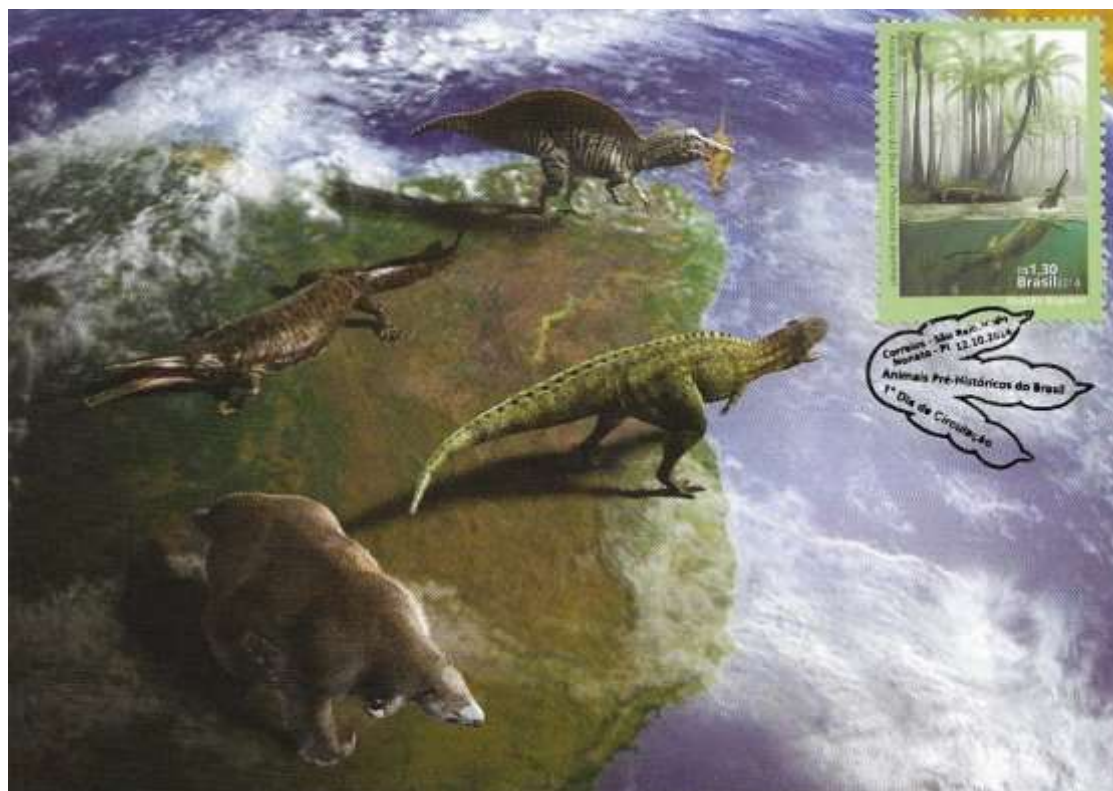

Tema: Animais Pré-Históricos do Brasil: Prionosuchus plummeri (Anfíbio)				
Data de Emissão	Núm. RHM Selo	Tiragem Cartão-Postal	Dimensões aproximadas	Número RHM Máximo Postal
12/10/2014	C-3382	3000	15 x 10,5 cm	MAX-294
Carimbo (Núm. Zioni) / Local				Cotação R$
São Raimundo Nonato/PI				30,00
São Luís/MA, Cuiabá/MT				24,00
São Paulo/SP				18,00
Observações: