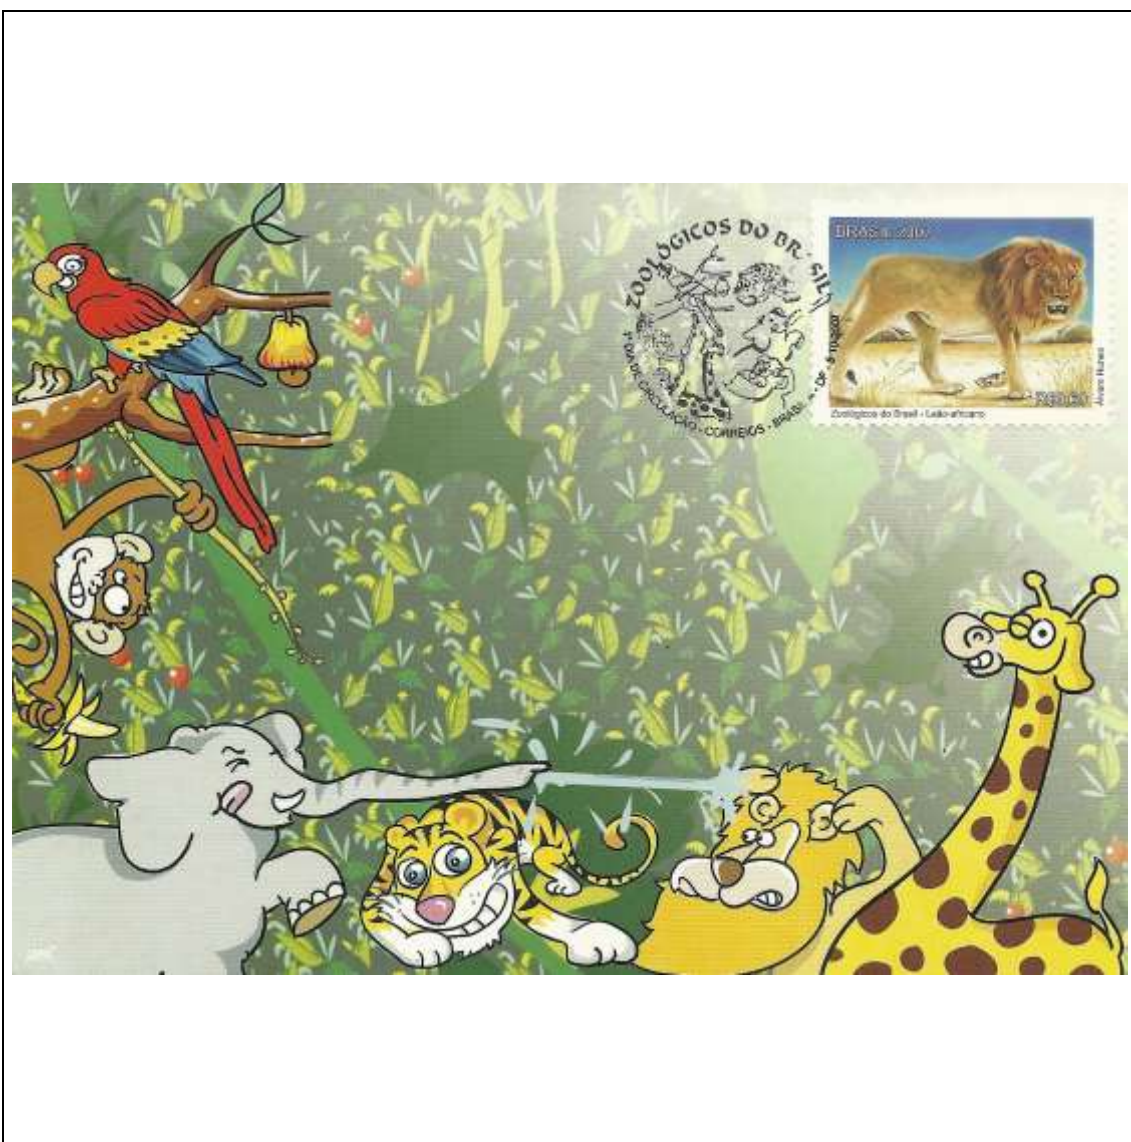

Tema: Zoológicos do Brasil: Leão Africano

Data de Emissão	Núm. RHM Selo	Tiragem Cartão-Postal	Dimensões aproximadas	Número RHM Máximo Postal
05/10/2007	C-2715	11000	15 x 10,5 cm	MAX-259C
Carimbo (Núm. Zioni) / Local				Cotação R$
8537 Bauru/SP, Belo Horizonte/MG, Curitiba/PR, Porto Alegre/RS, Rio de Janeiro/RJ, São Paulo/SP, São José/SC, Vitória/ES				15,00
8537 Belém/PA, Boa Vista/RR, Brasília/DF, Campo Grande/MS, Cuiabá/MT, Goiânia/GO, Macapá/AP, Manaus/AM, Palmas/TO, Porto Velho/RO, Rio Branco/AC				15,00
8537 Aracaju/SE, Fortaleza/CE, João Pessoa/PB, Maceió/AL, Natal/RN, Recife/PE, Salvador/BA, São Luís/MA, Teresina/PI				15,00
Observações: Máximo postal inválido: cartão-postal tem múltiplas imagens. O cartão-postal foi disponibilizado para venda em 09/07/2007, conforme informações cedidas pelo filatelias Sérgio Eduardo Sakall