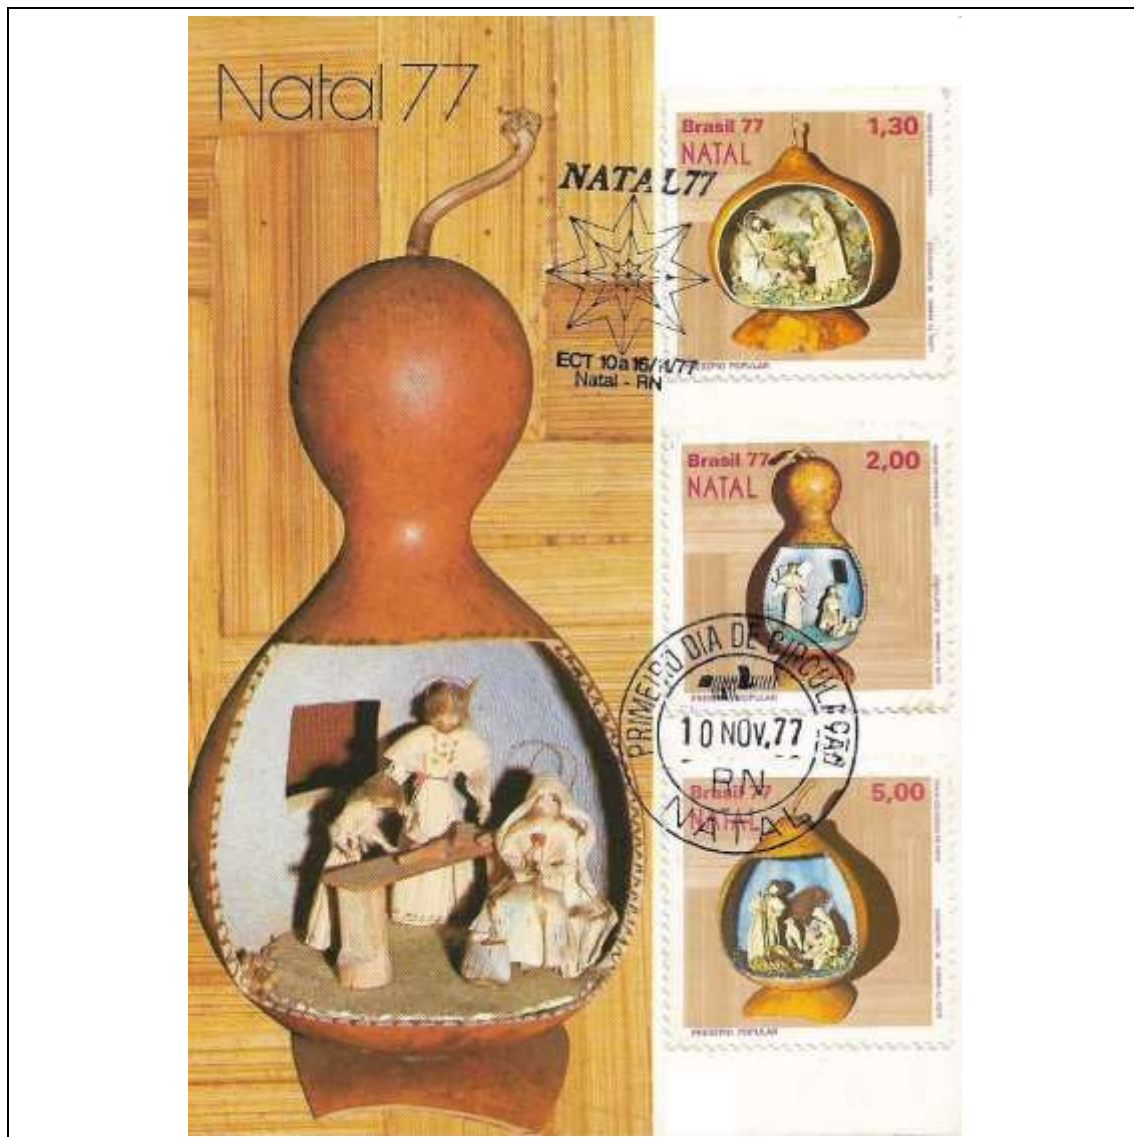

1977

Tema: **Natal 1977 - Presépios Populares - com os 3 selos**

Data de Emissão	Núm. RHM Selo	Tiragem Cartão-Postal	Dimensões aproximadas	Número RHM Máximo Postal
10/11/1977	C-1013/C-1015	7000	10,5 x 15 cm	MAX-055A
Carimbo (Núm. Zioni) / Local				Cotação R$
2574 (diversas cidades)				120,00
PD Rio de Janeiro				102,00
Outros carimbos PD				102,00
Observações: