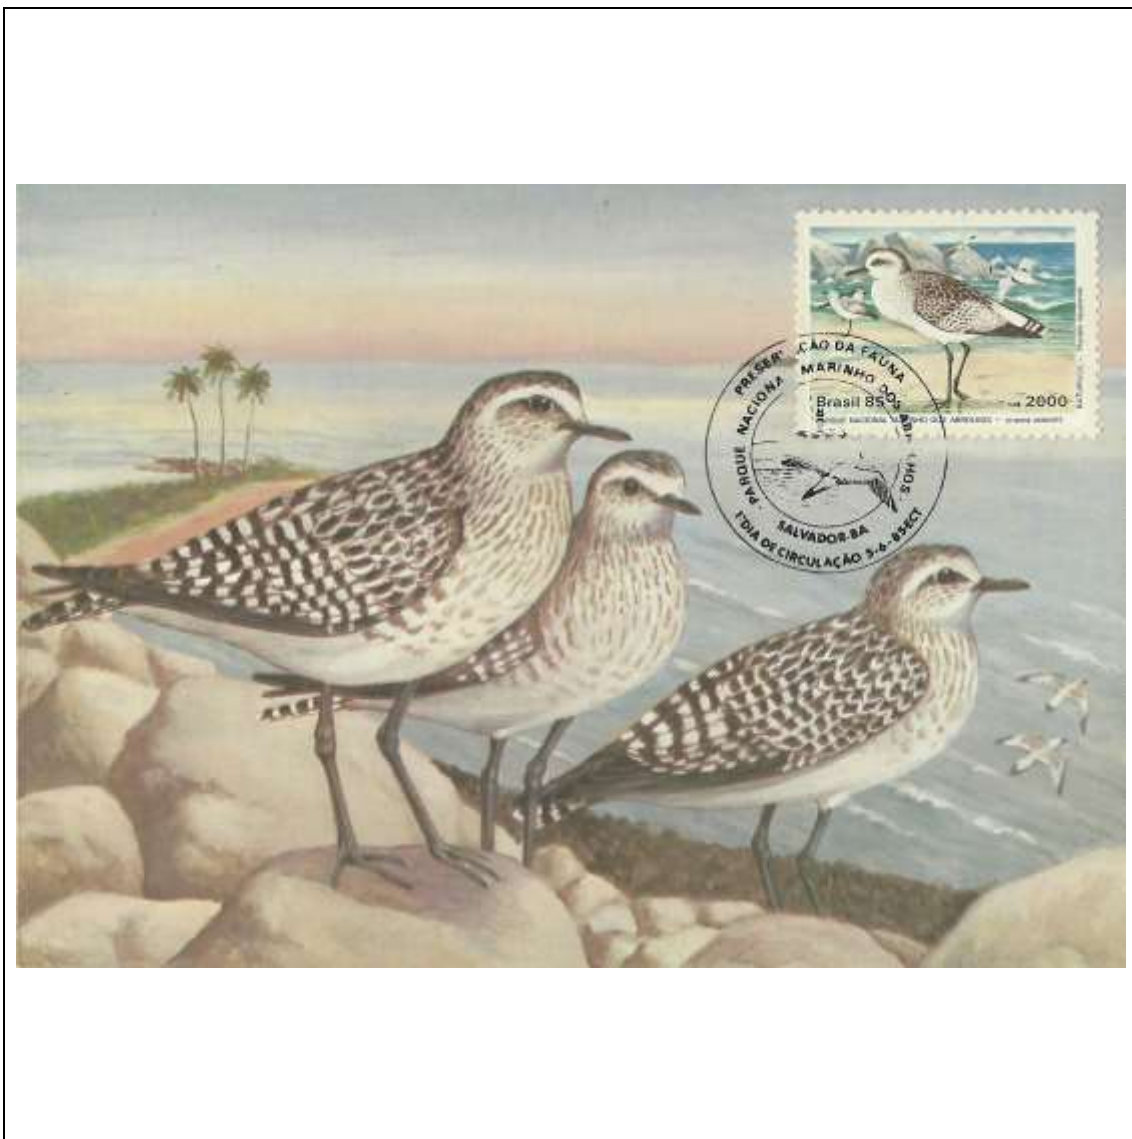

Tema: **Preservação da Fauna - Parque Nacional Marinho dos Abrolhos/BA: Batuiruçu**

Data de Emissão	Núm. RHM Selo	Tiragem Cartão-Postal	Dimensões aproximadas	Número RHM Máximo Postal
05/06/1985	C-1464	40000	15 x 10,5 cm	MAX-119
Carimbo (Núm. Zioni) / Local				Cotação R$
3991 Salvador/BA				36,00
Observações: