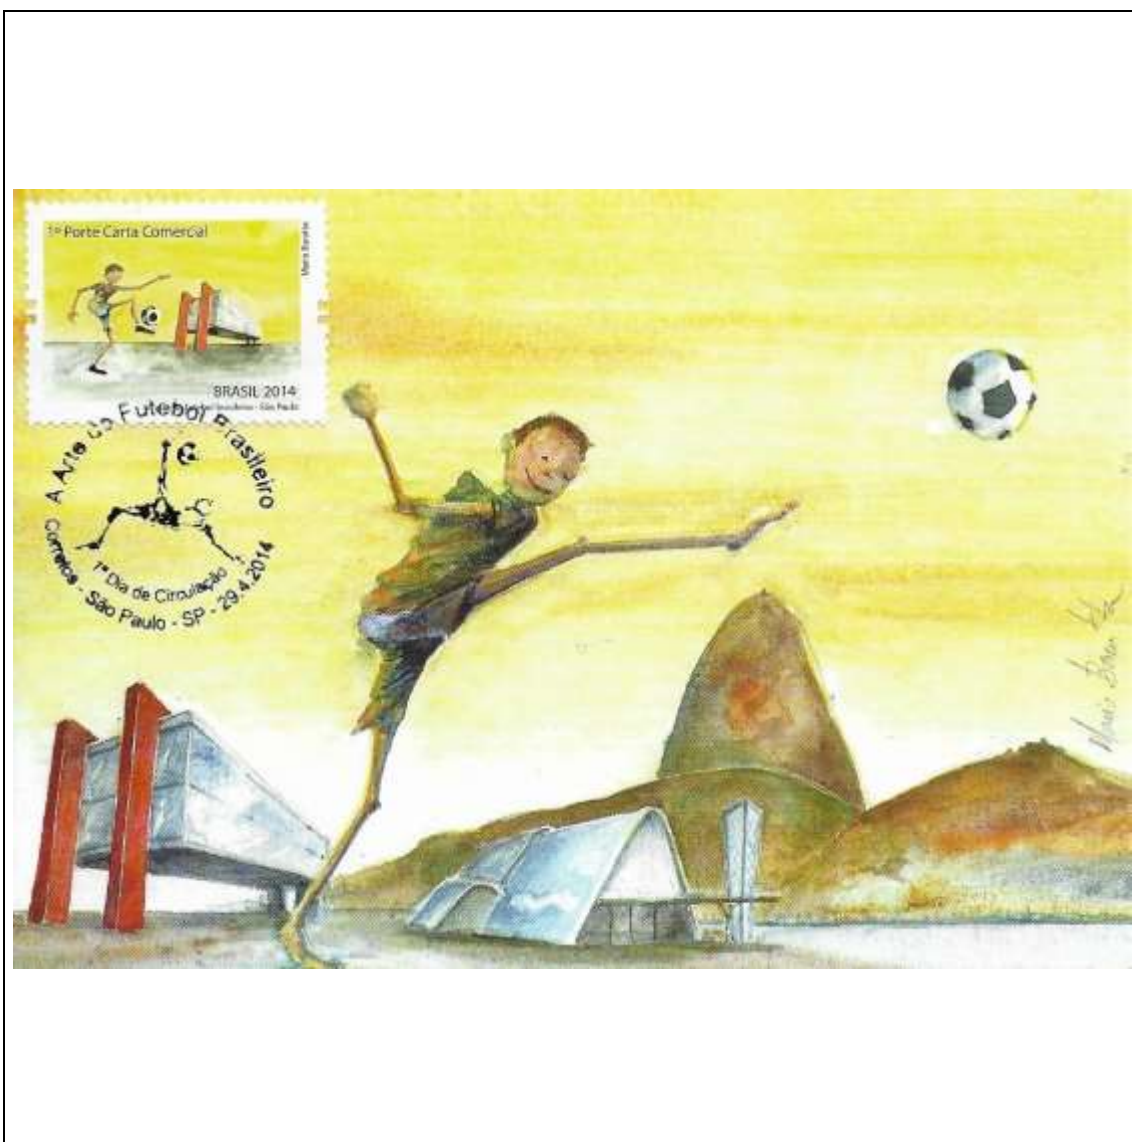

2014

Tema: A Arte do Futebol Brasileiro - São Paulo/SP				
Data de Emissão	Núm. RHM Selo	Tiragem Cartão-Postal	Dimensões aproximadas	Número RHM Máximo Postal
29/04/2014	C-3359	desconhecida	15 x 10,5 cm	MAX-291B
Carimbo (Núm. Zioni) / Local				Cotação R$
São Paulo/SP				30,00
Demais cidades (sem concordância de local)				15,00
Observações: