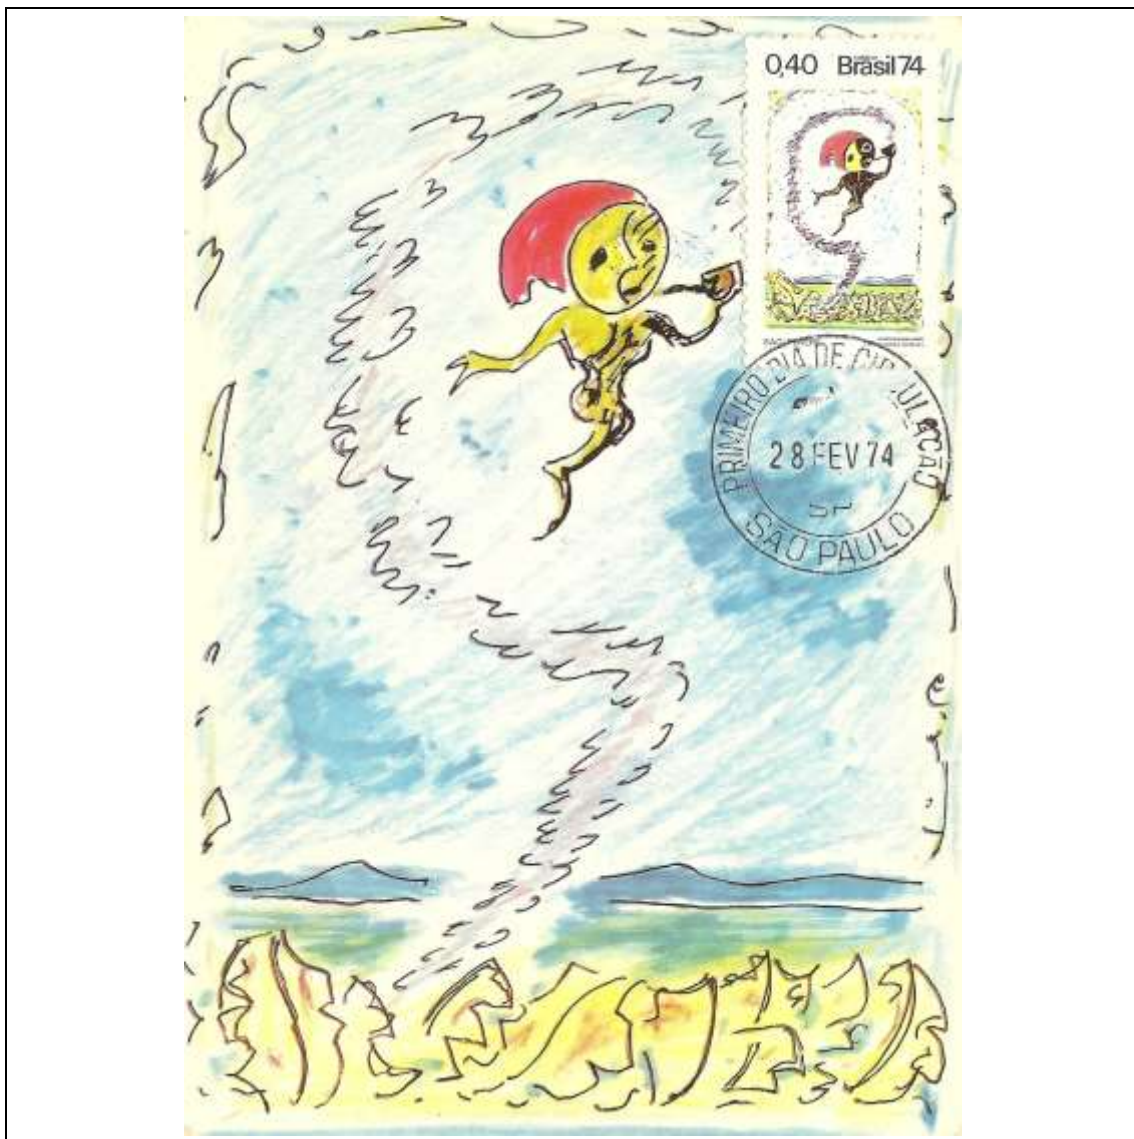

Tema: Divulgação das Lendas Populares Brasileiras: Saci-Pererê				
Data de Emissão	Núm. RHM Selo	Tiragem Cartão-Postal	Dimensões aproximadas	Número RHM Máximo Postal
28/02/1974	C-0829	5000	10,5 x 15 cm	MAX-014
Carimbo (Núm. Zioni) / Local				Cotação R$
2007-A Maceió/AL; 2007-B Manaus/AM; 2007-C Natal/RN; 2007-D Ouro Preto/MG; 2007-E Porto Alegre/RS; 2007-F Recife/PE				320,00
PD Alagoas; PD Amazonas; PD Pará; PD Rio Grande do Norte; PD Minas Gerais; PD São Paulo; PD Rio Grande do Sul; PD Pernambuco				210,00
Outros carimbos PD				180,00
Observações: