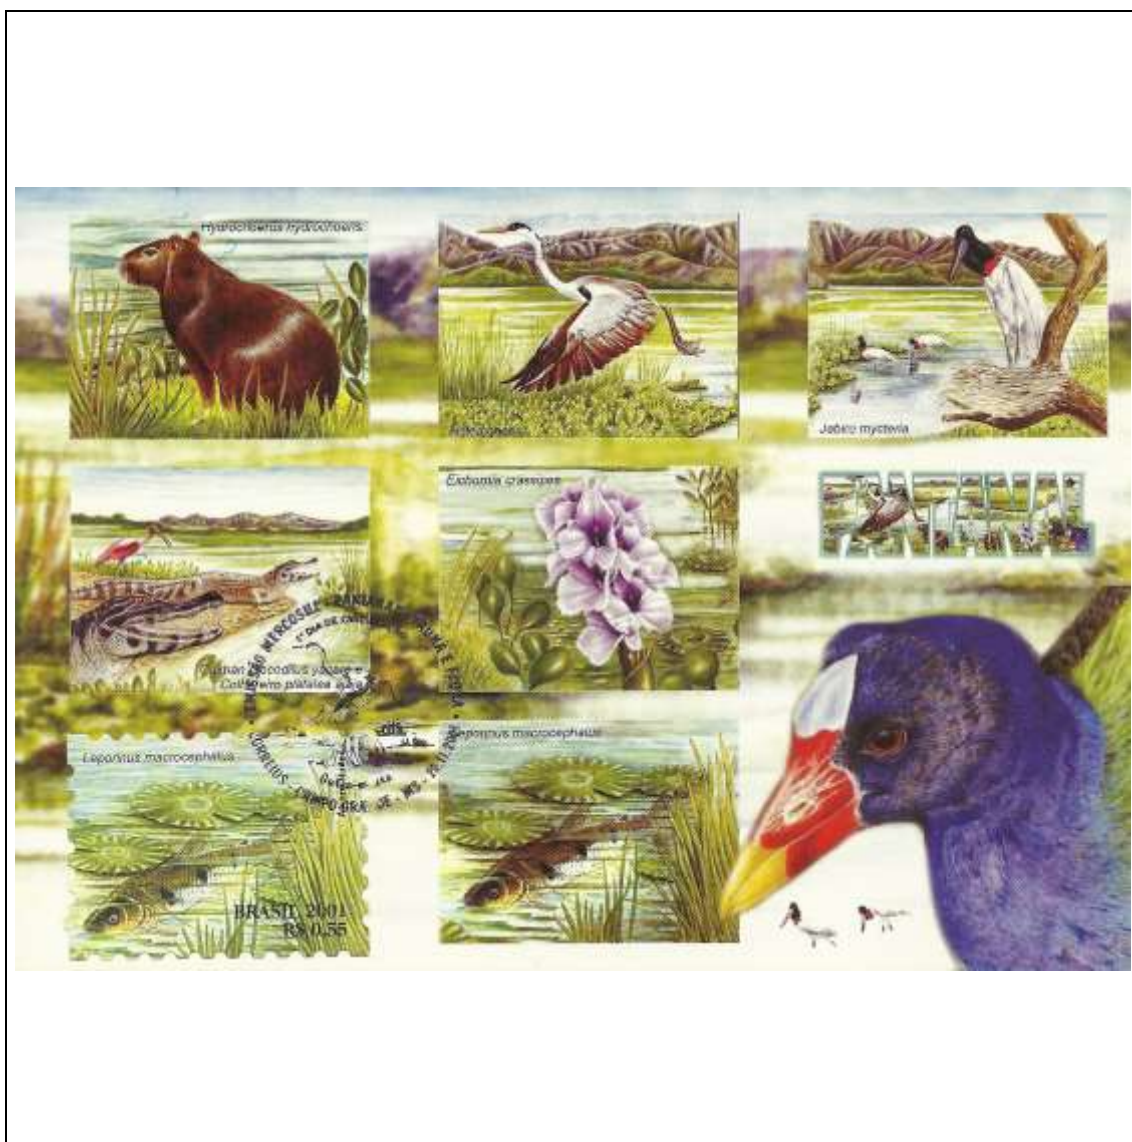

Tema: Pantanal - Fauna e Flora: Peixe Piavuçu (Leporinus macrocephalus)				
Data de Emissão	Núm. RHM Selo	Tiragem Cartão-Postal	Dimensões aproximadas	Número RHM Máximo Postal
20/11/2001	C-2425	desconhecida	15 x 10,5 cm	MAX-236E
Carimbo (Núm. Zioni) / Local				Cotação R$
7259 Campo Grande/MS				15,00
Observações: Máximo postal inválido: cartão-postal tem múltiplas imagens