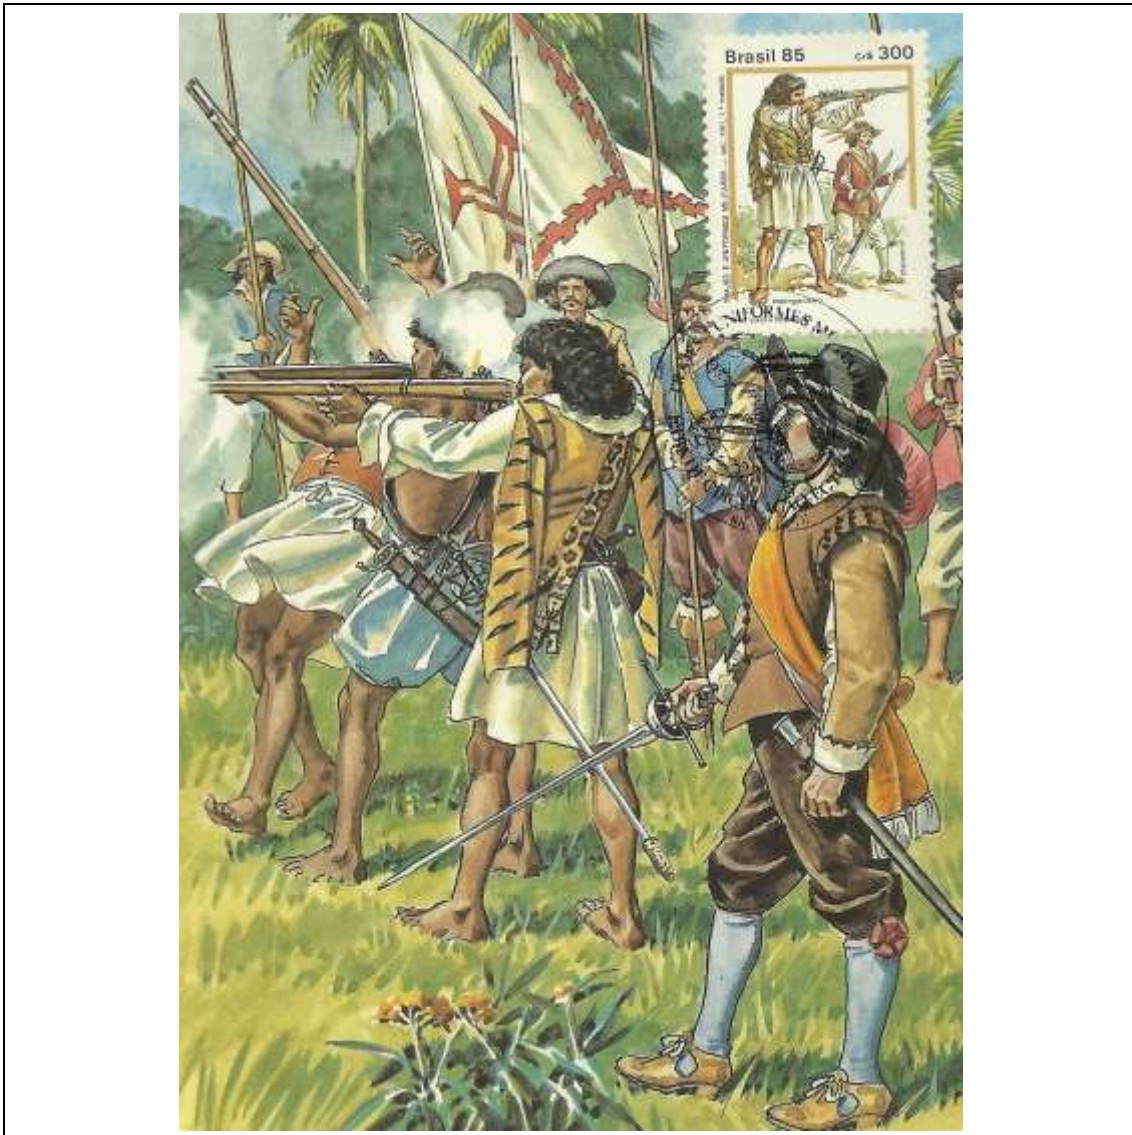

Tema: Trajes e Uniformes Militares - Uniformes do Séc. XVII, 1ª Metade:
Espingardeiro e Pikeiro

Data de Emissão	Núm. RHM Selo	Tiragem Cartão-Postal	Dimensões aproximadas	Número RHM Máximo Postal
22/08/1985	C-1479	40000	10,5 x 15 cm	MAX-124
Carimbo (Núm. Zioni) / Local				Cotação R$
4021 Brasília/DF				24,00
Observações: