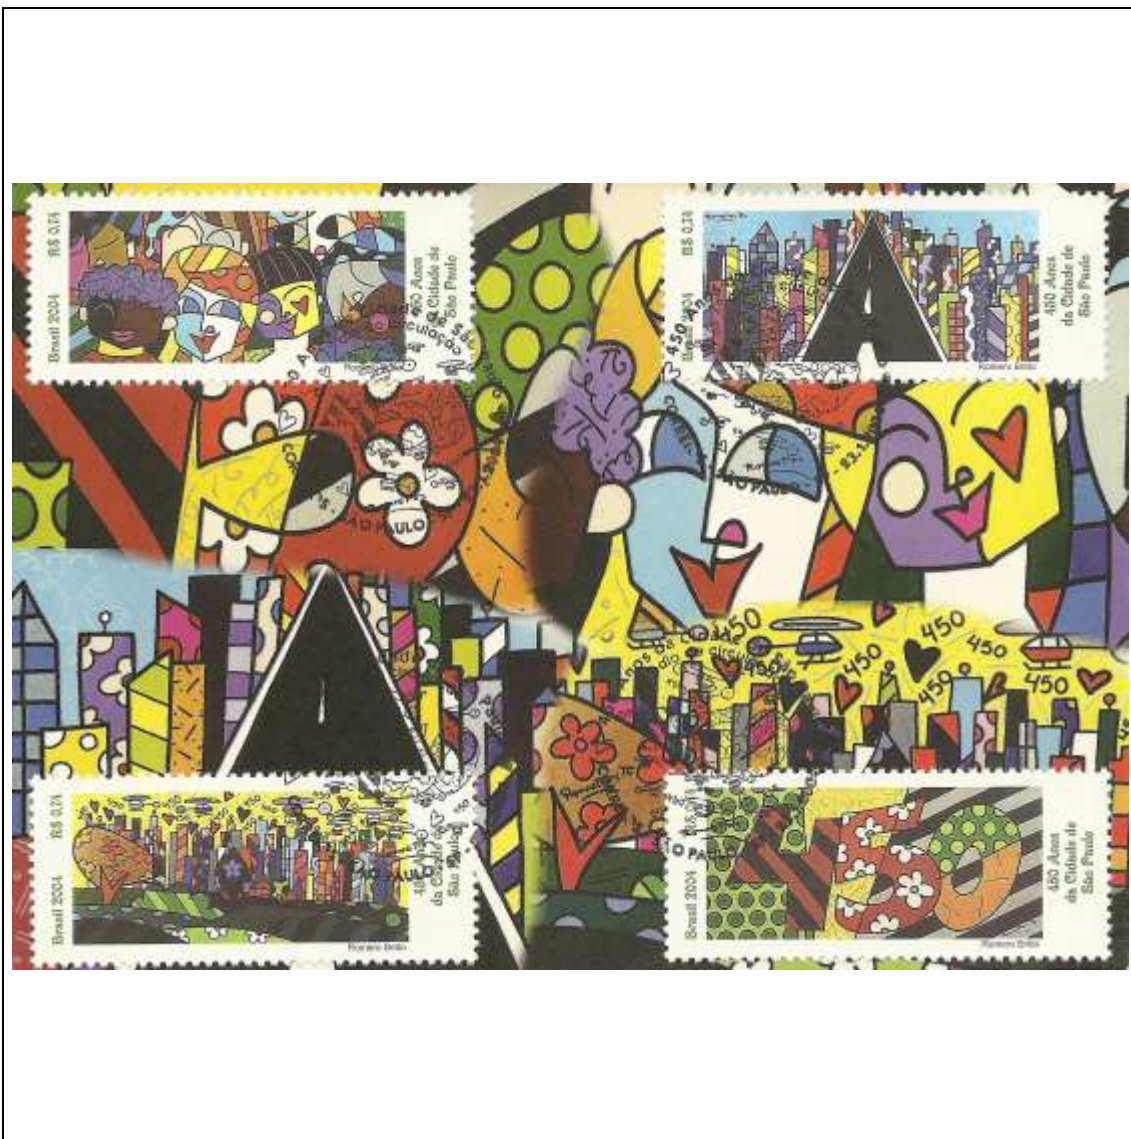

Tema: **450 Anos da Cidade de São Paulo - com os 4 selos**

Data de Emissão	Núm. RHM Selo	Tiragem Cartão-Postal	Dimensões aproximadas	Número RHM Máximo Postal
23/01/2004	C-2554/C-2557	desconhecida	15 x 10,5 cm	MAX-240
Carimbo (Núm. Zioni) / Local				Cotação R$
7742 São Paulo/SP				30,00
Observações: Máximo postal inválido: cartão-postal tem múltiplas imagens; com mais selos do que o permitido