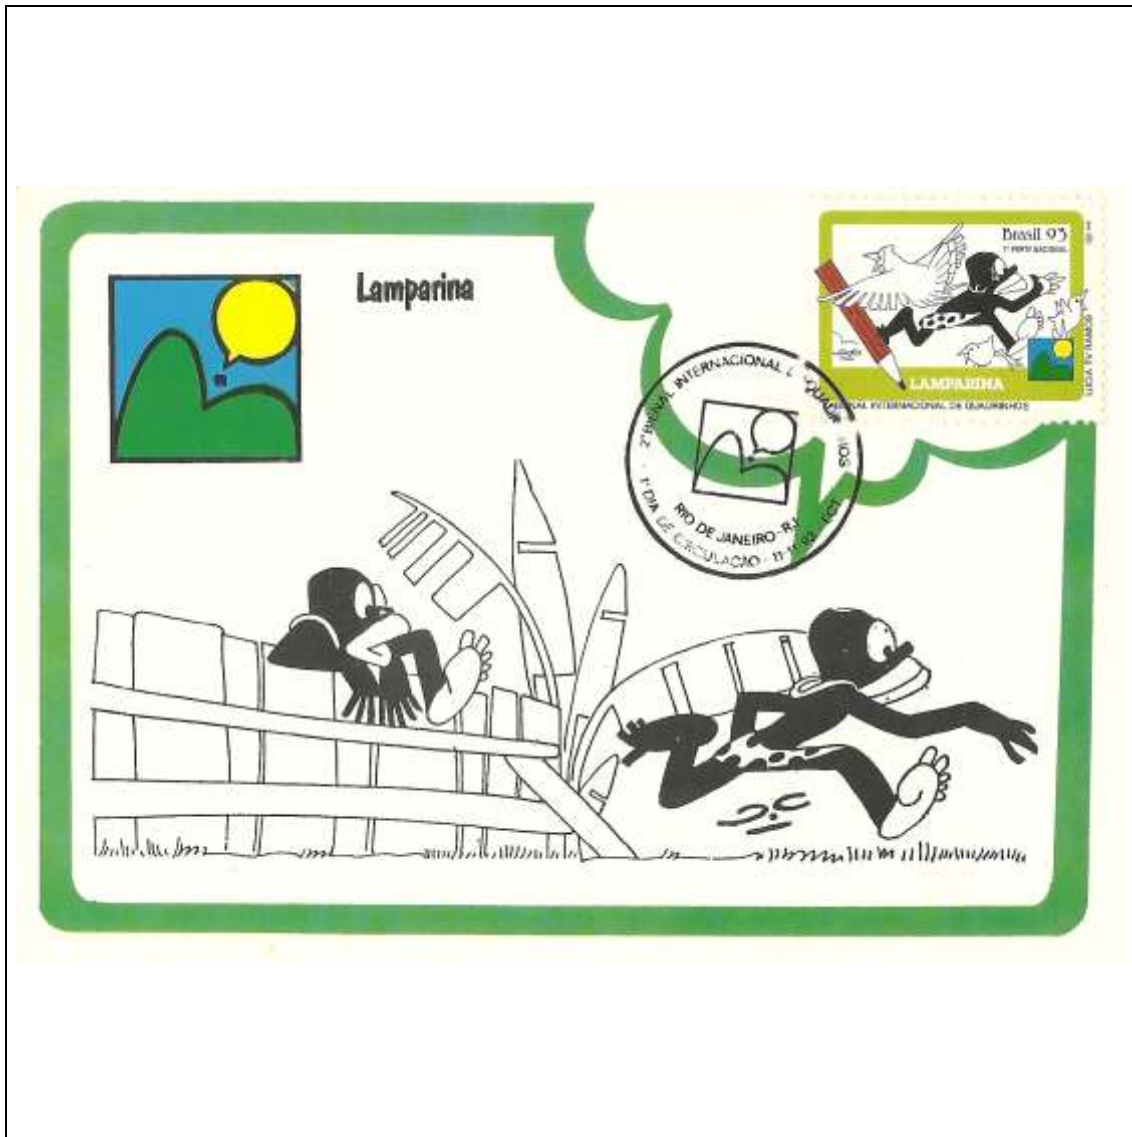

1993

Tema: 2ª Bienal Internacional de Quadrinhos: Lamparina de J. Carlos				
Data de Emissão	Núm. RHM Selo	Tiragem Cartão-Postal	Dimensões aproximadas	Número RHM Máximo Postal
11/11/1993	C-1875	16000	15 x 10,5 cm	MAX-179
Carimbo (Núm. Zioni) / Local				Cotação R$
5289 Rio de Janeiro/RJ				30,00
Observações: