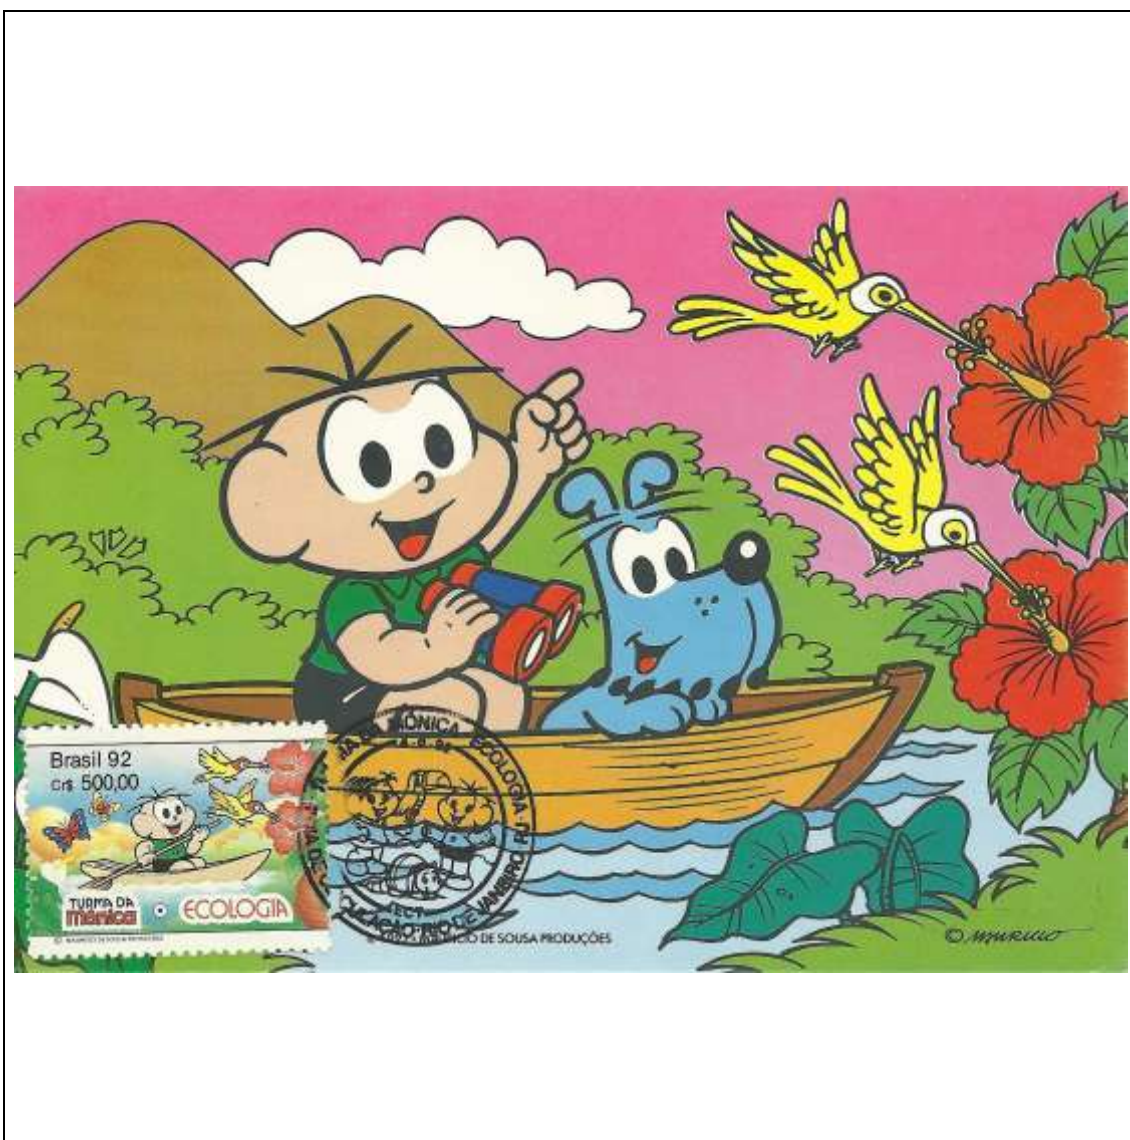

Tema: Conferência da ONU Sobre Meio Ambiente - Rio 92 - Turma da Mônica
Ecologia: Cebolinha

Data de Emissão	Núm. RHM Selo	Tiragem Cartão-Postal	Dimensões aproximadas	Número RHM Máximo Postal
04/06/1992	C-1802	16700	15 x 10,5 cm	MAX-156
Carimbo (Núm. Zioni) / Local				Cotação R$
5043 Rio de Janeiro/RJ				30,00
Observações: