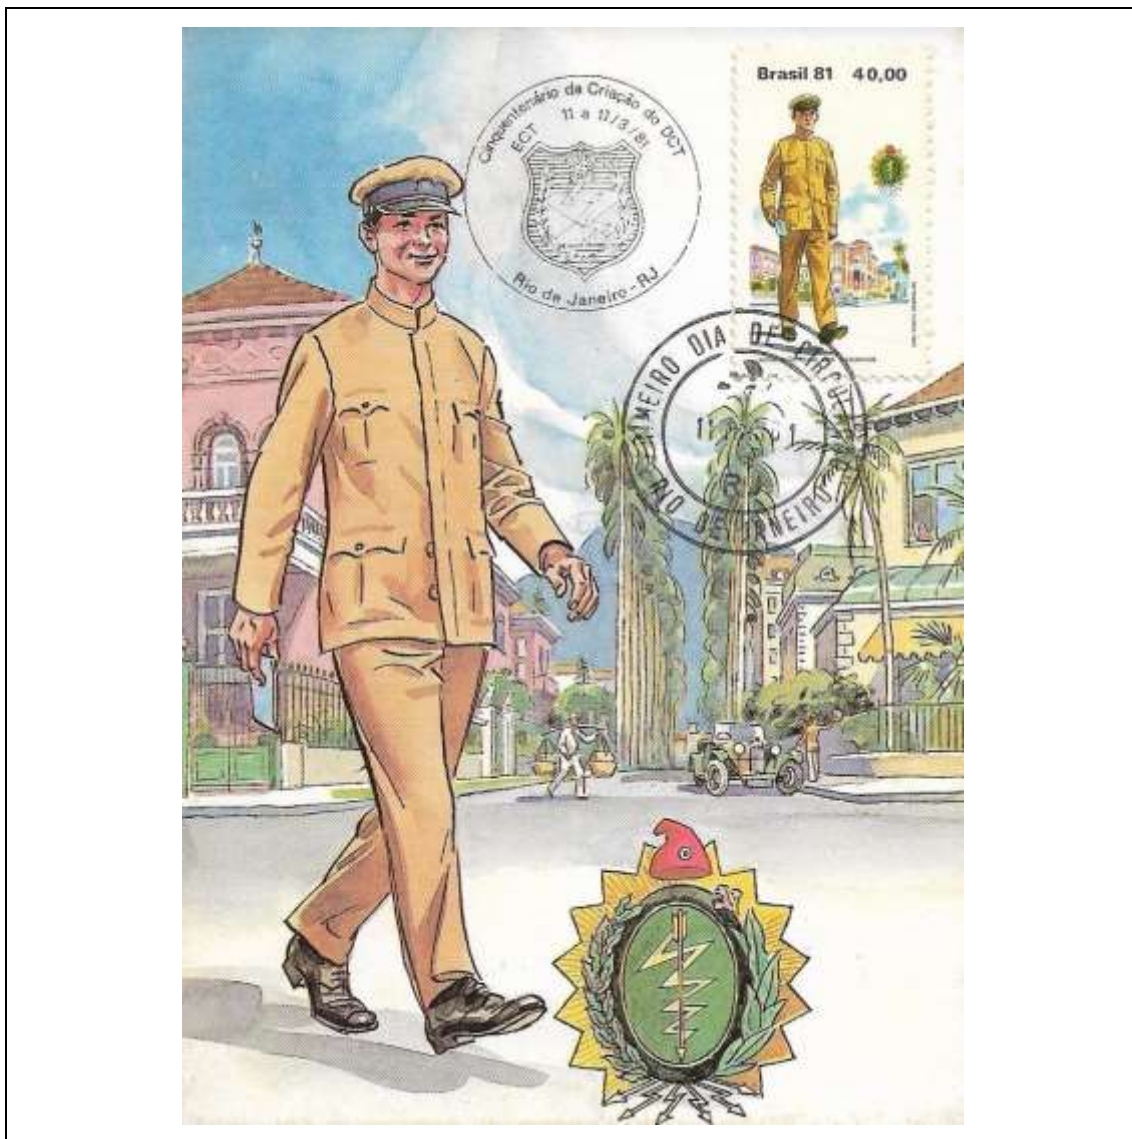

Tema: **50 Anos da Criação do DCT - Carteiros: Mensageiro do Telégrafo da 1ª República (selo do bloco) - 40,00**

Data de Emissão	Núm. RHM Selo	Tiragem Cartão-Postal	Dimensões aproximadas	Número RHM Máximo Postal
11/03/1981	C-1191	50000	10,5 x 15 cm	MAX-064
Carimbo (Núm. Zioni) / Local				Cotação R$
3339-W Rio de Janeiro/RJ				36,00
PD Rio de Janeiro				30,00
3339 (demais cidades) e outros carimbos PD				24,00
Observações: