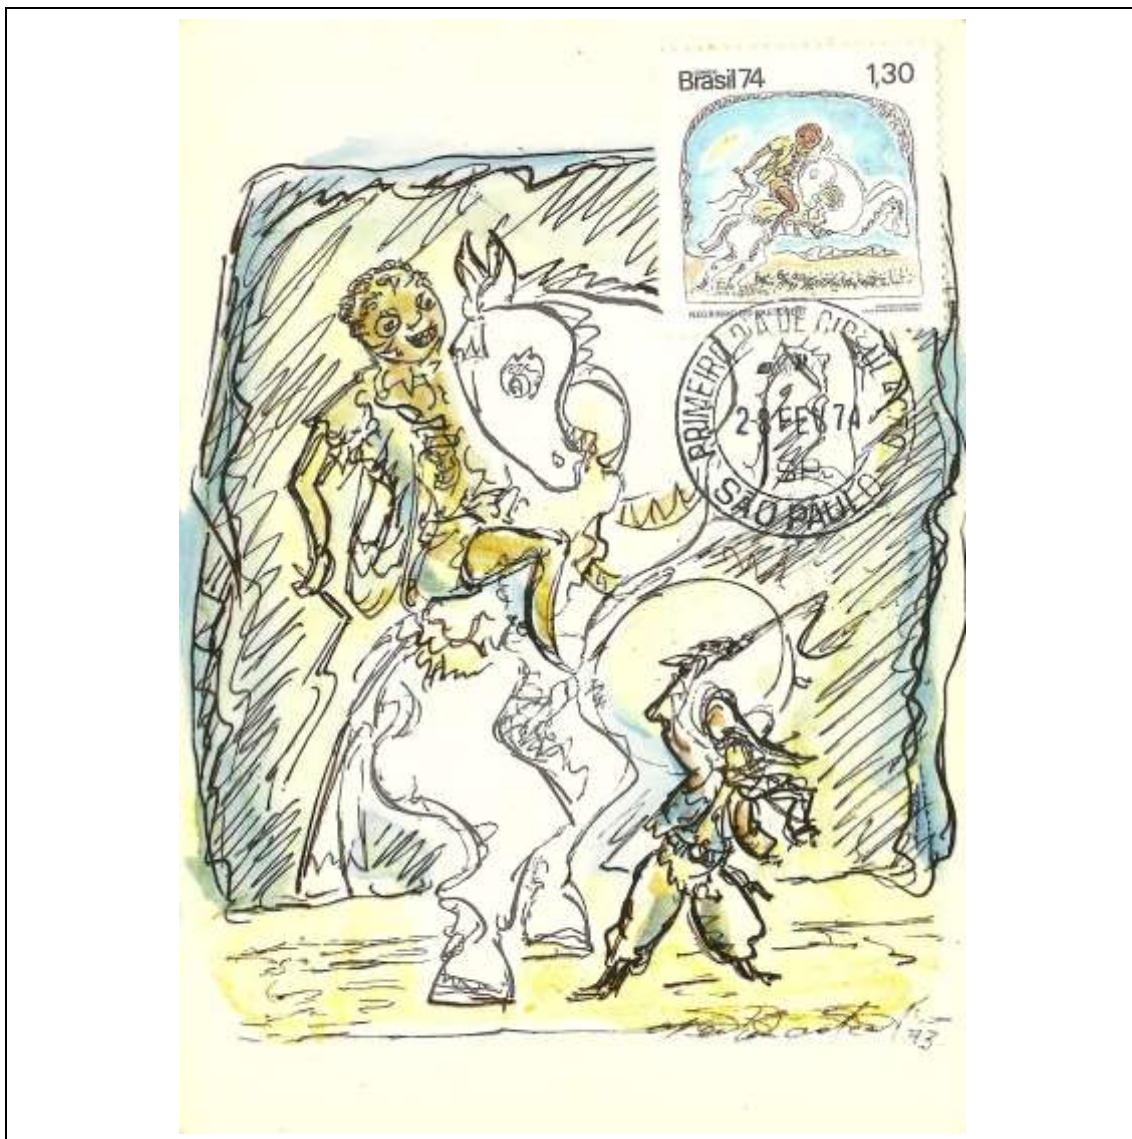

Tema: Divulgação das Lendas Populares Brasileiras: Negrinho do Pastoreiro				
Data de Emissão	Núm. RHM Selo	Tiragem Cartão-Postal	Dimensões aproximadas	Número RHM Máximo Postal
28/02/1974	C-0832	5000	10,5 x 15 cm	MAX-017
Carimbo (Núm. Zioni) / Local				Cotação R$
2007-E Porto Alegre/RS				420,00
PD Rio Grande do Sul; PD Santa Maria; 2007-A Maceió/AL; 2007-B Manaus/AM; 2007-C Natal/RN; 2007-D Ouro Preto/MG; 2007-F Recife/PE				240,00
Outros carimbos PD (sem concordância de local)				210,00
Observações: