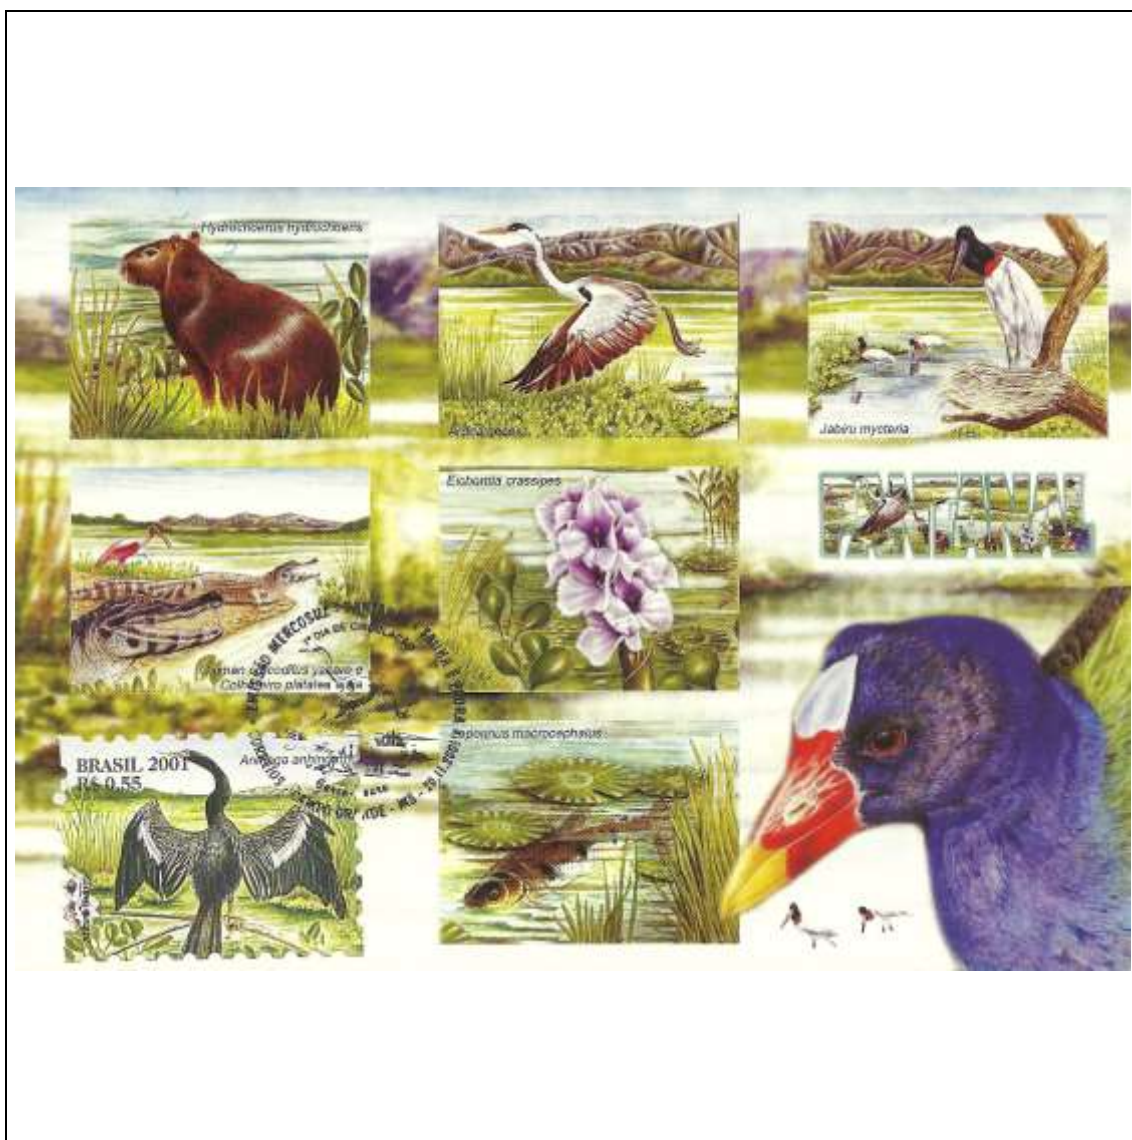

Tema: **Pantanal - Fauna e Flora: Jacaré do Pantanal (Caiman crocodylus yacare) e Colhereiro (Platalea ajaja)**

Data de Emissão	Núm. RHM Selo	Tiragem Cartão-Postal	Dimensões aproximadas	Número RHM Máximo Postal
20/11/2001	C-2420	desconhecida	15 x 10,5 cm	MAX-236
<b>Carimbo (Núm. Zioni) / Local</b>				<b>Cotação R\$</b>
7259 Campo Grande/MS				15,00
Observações: Máximo postal inválido: cartão-postal tem múltiplas imagens				