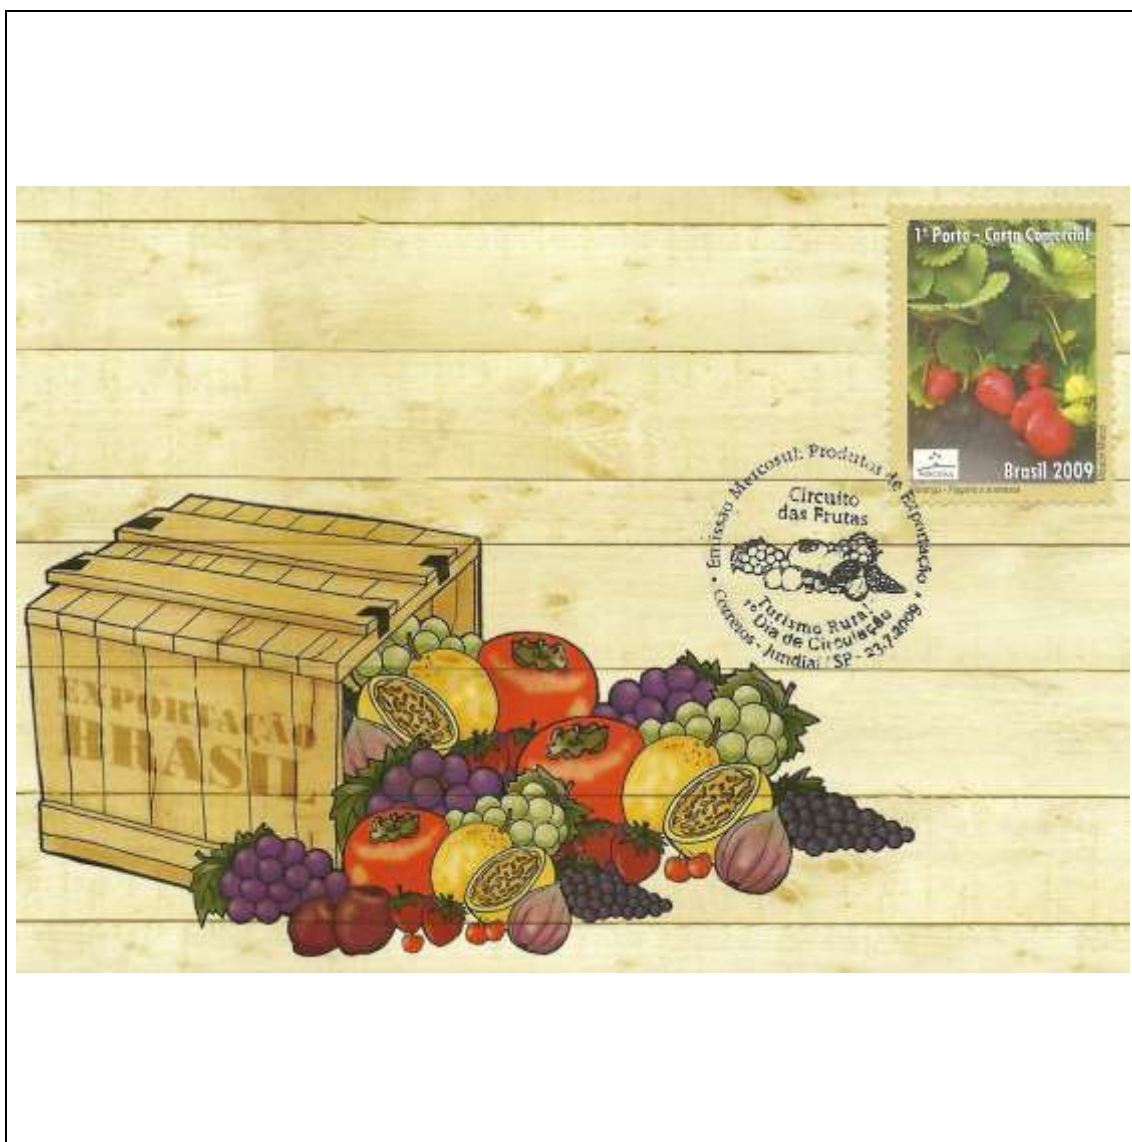

Tema: Produtos de Exportação - Circuito das Frutas: Morango				
Data de Emissão	Núm. RHM Selo	Tiragem Cartão-Postal	Dimensões aproximadas	Número RHM Máximo Postal
23/07/2009	C-2830	10000	15 x 10,5 cm	MAX-261E
Carimbo (Núm. Zioni) / Local				Cotação R$
9031 Jundiaí/SP				24,00
Observações: