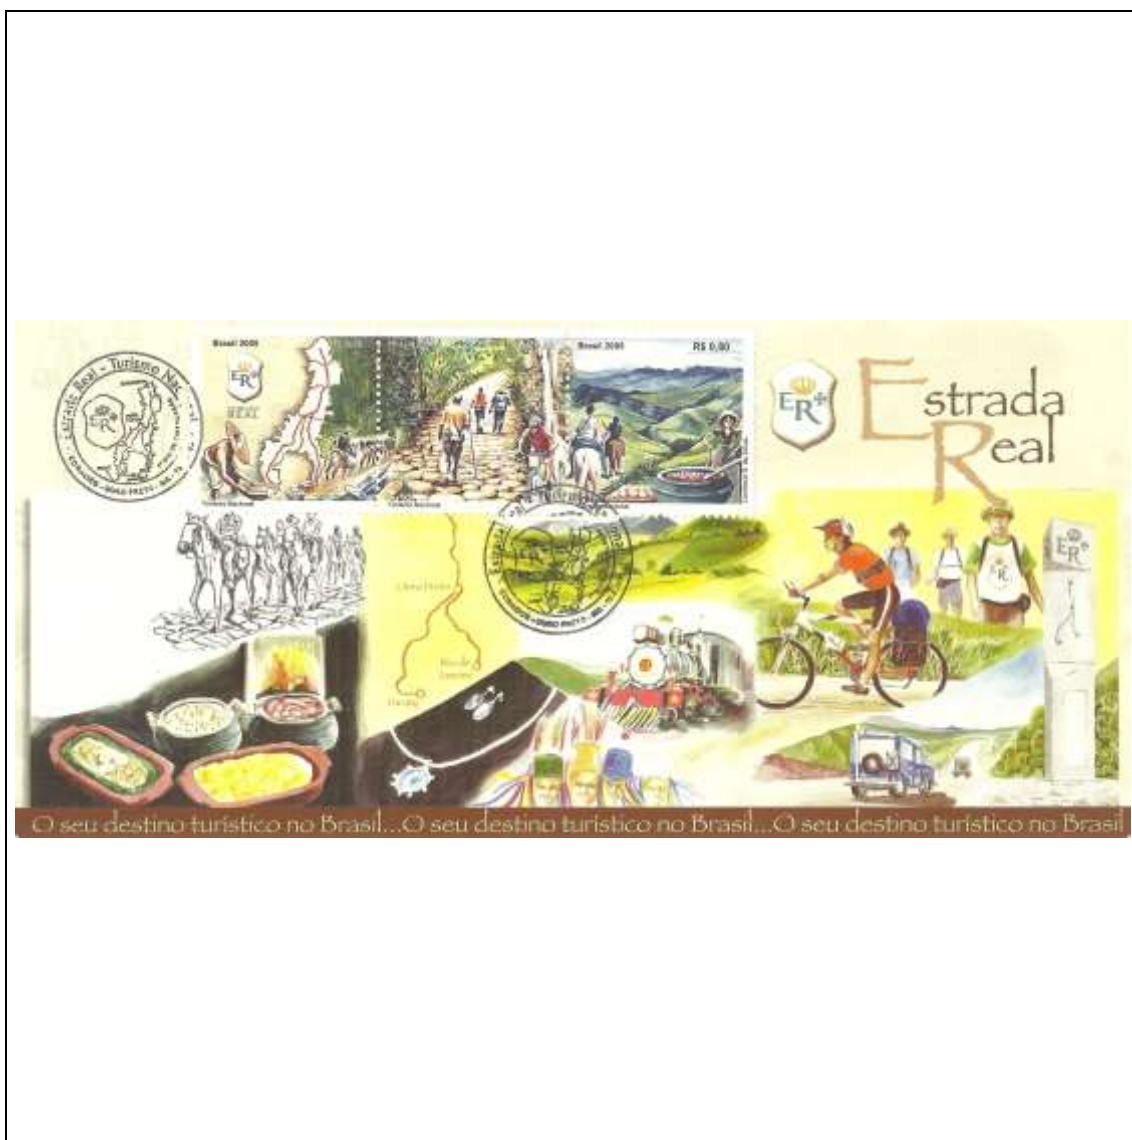

Tema: **Turismo Nacional - Estrada Real - com os 3 selos em tríptico - cartão-postal gastronomia**

Data de Emissão	Núm. RHM Selo	Tiragem Cartão-Postal	Dimensões aproximadas	Número RHM Máximo Postal
13/08/2005	C-2623/C-2625	5000	22,5 x 10,5 cm	MAX-252
Carimbo (Núm. Zioni) / Local				Cotação R$
8082 Ouro Preto/MG				30,00
8093-A Ouro Preto/MG; 8093-B Diamantina/MG; 8093-C Tiradentes/MG; 8093-D São João Del Rey/MG				30,00
8093-E Cunha/SP; 8093-F Paraty/RJ; 8093-G Rio de Janeiro/RJ; 8093-H Petrópolis/RJ; 8093-I Ouro Preto/MG				30,00
Observações: Máximo postal inválido: cartão-postal é maior do que o permitido; com mais selos do que o permitido