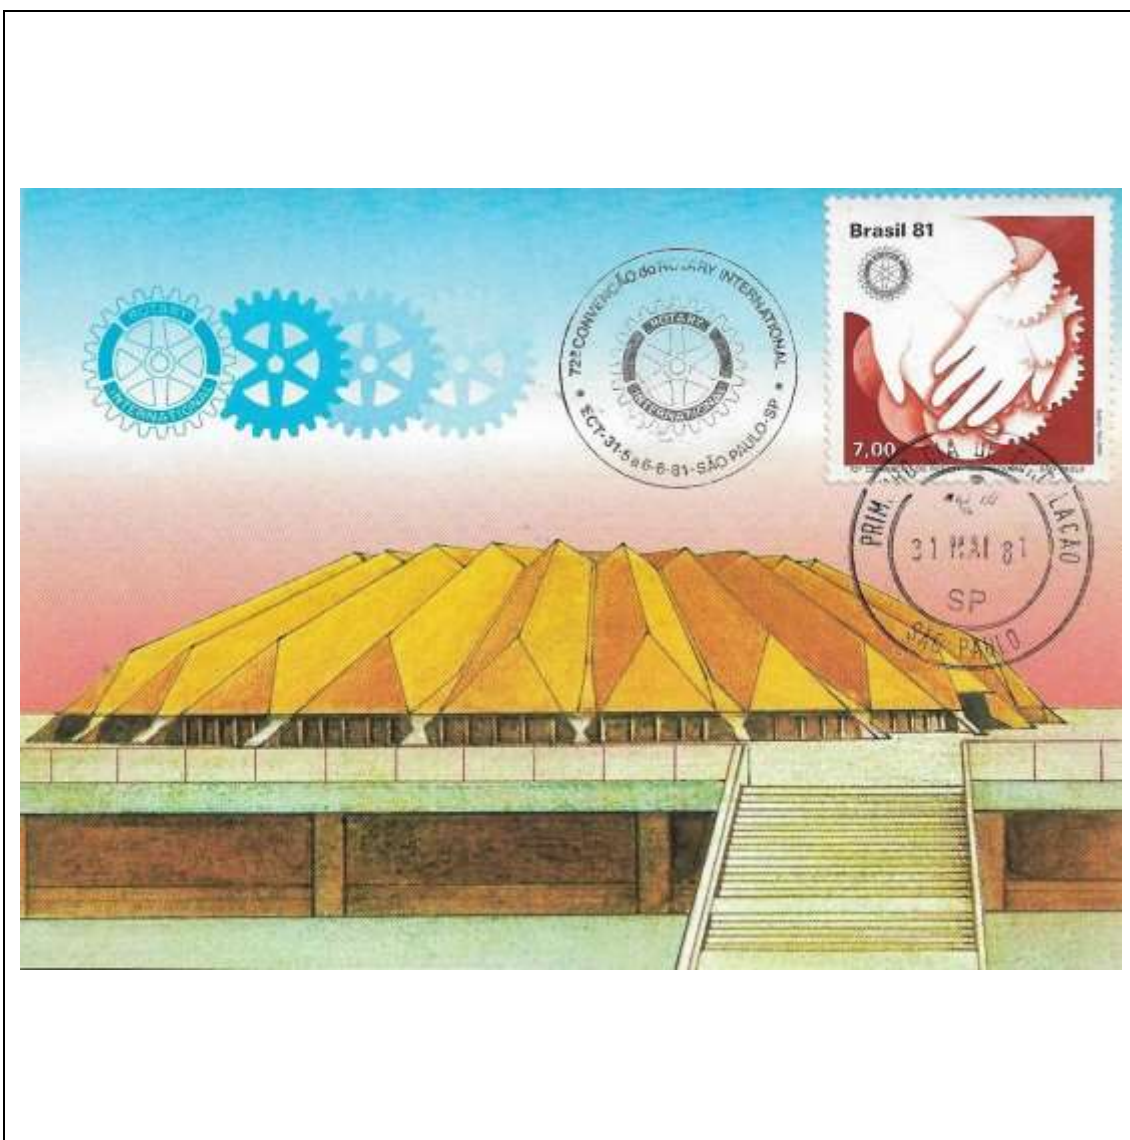

Tema: **72ª Convenção do Rotary Internacional, São Paulo/SP: Emblema do Rotary, Mãos Entrelaçadas e Rodas Dentadas**

Data de Emissão	Núm. RHM Selo	Tiragem Cartão-Postal	Dimensões aproximadas	Número RHM Máximo Postal
31/05/1981	C-1201	15000	15 x 10,5 cm	MAX-066A
Carimbo (Núm. Zioni) / Local				Cotação R$
3407 São Paulo/SP				48,00
PD São Paulo				42,00
Outros carimbos PD (sem concordância de local)				36,00
Observações: Máximo postal inválido: não existe concordância visual (de tema) entre o selo e o cartão-postal