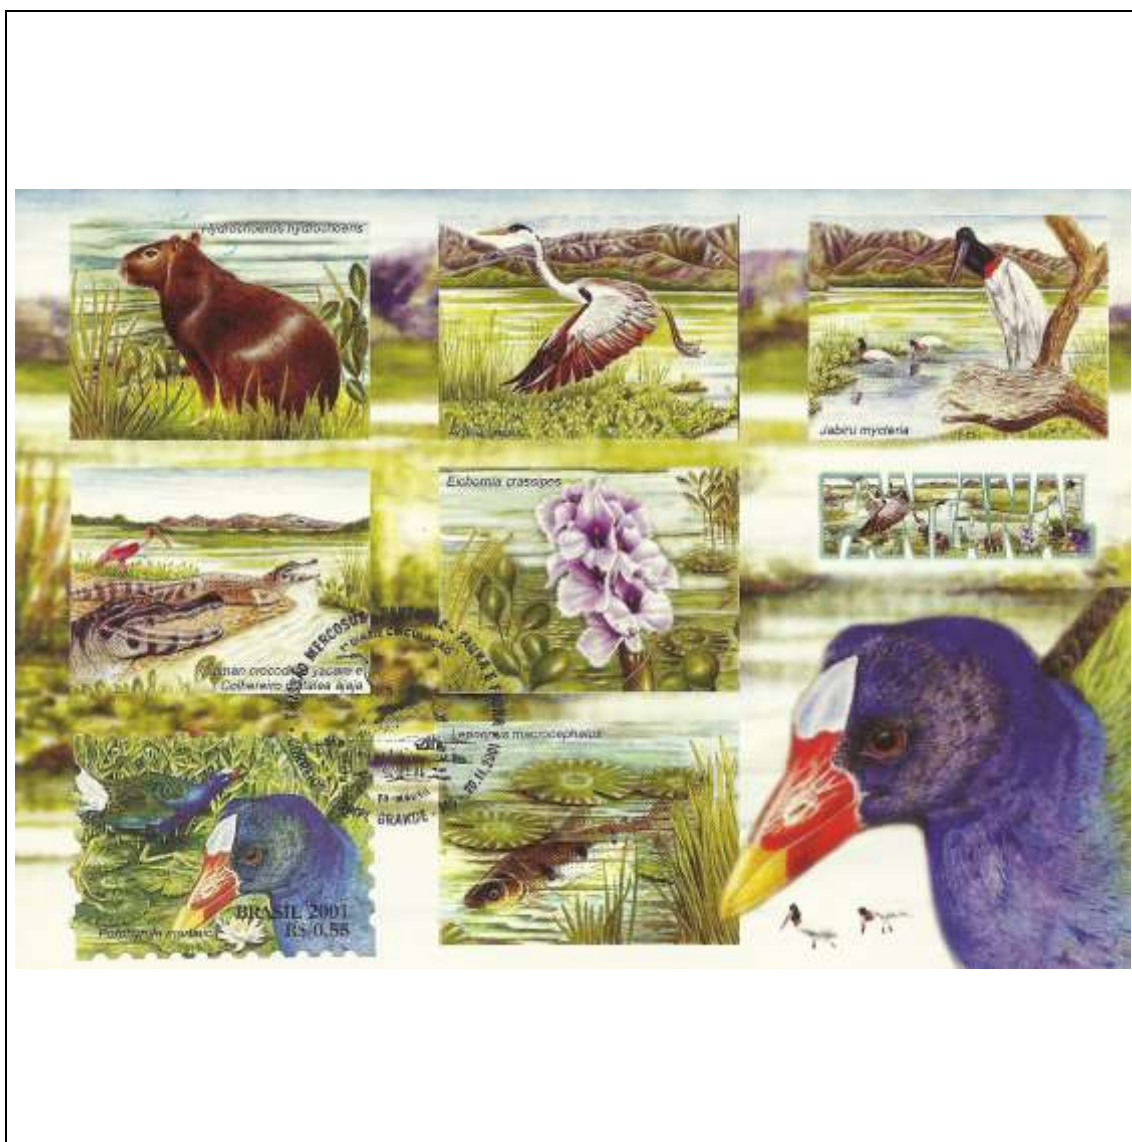

Tema: Pantanal - Fauna e Flora: Frango d'Água Azul (*Porphyrula martinica*)

Data de Emissão	Núm. RHM Selo	Tiragem Cartão-Postal	Dimensões aproximadas	Número RHM Máximo Postal
20/11/2001	C-2429	desconhecida	15 x 10,5 cm	MAX-236I
Carimbo (Núm. Zioni) / Local				Cotação R$
7259 Campo Grande/MS				15,00
Observações: Máximo postal inválido: cartão-postal tem múltiplas imagens