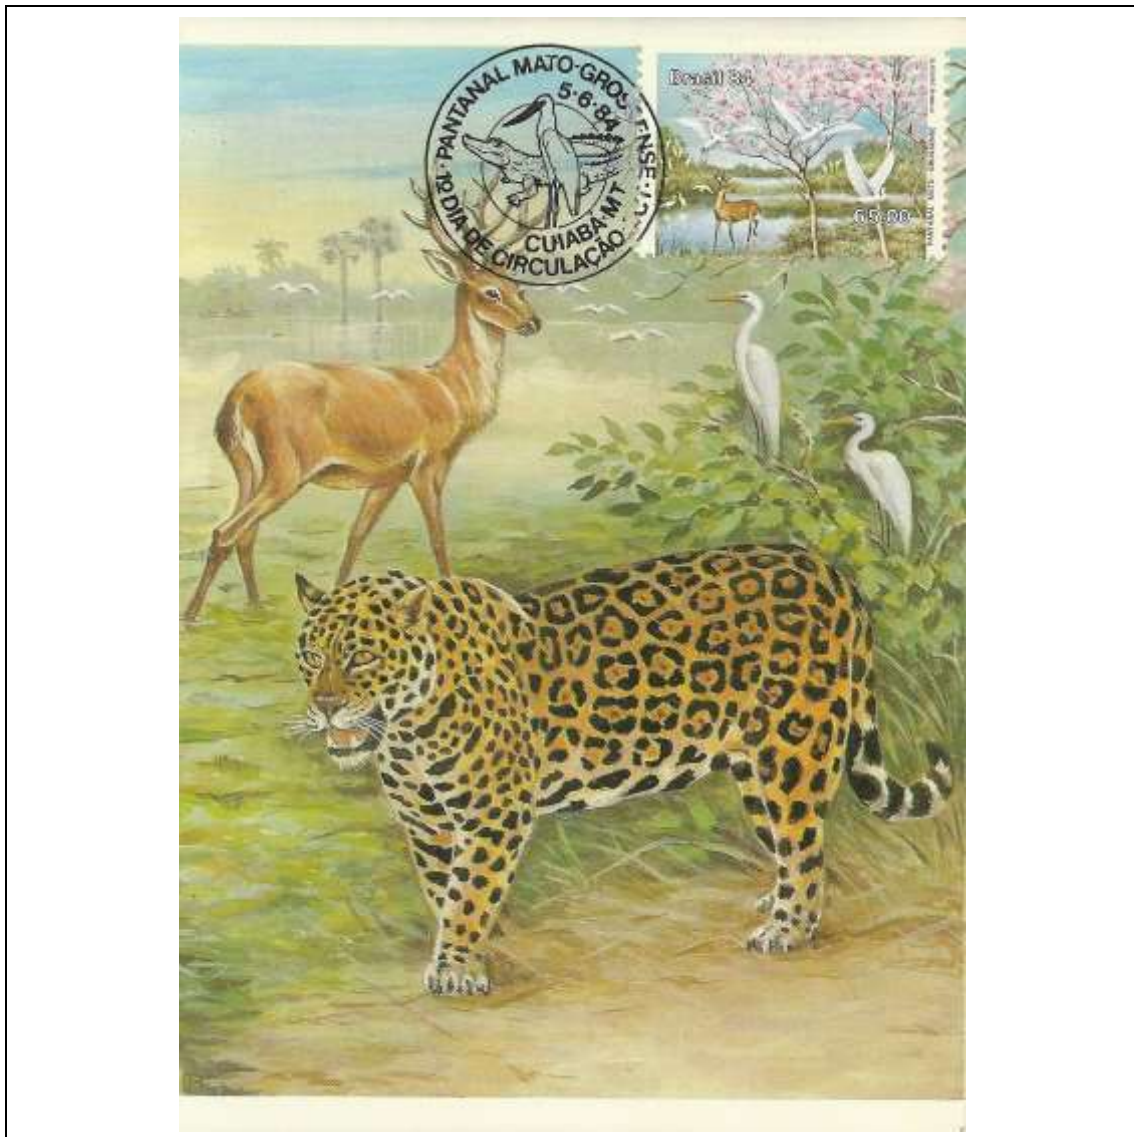

Tema: <b>Pantanal Mato-Grossense: Cervo-do-Pantanal, Garça Branca e Ipê Roxo</b>				
Data de Emissão	Núm. RHM Selo	Tiragem Cartão-Postal	Dimensões aproximadas	Número RHM Máximo Postal
05/06/1984	C-1395	40000	10,5 x 15 cm	MAX-098
Carimbo (Núm. Zioni) / Local				Cotação R\$
3855-A Campo Grande/MS				30,00
3855-B Cuiabá/MT				30,00
3855-C Rio de Janeiro/RJ (sem concordância de local)				24,00
Observações:				