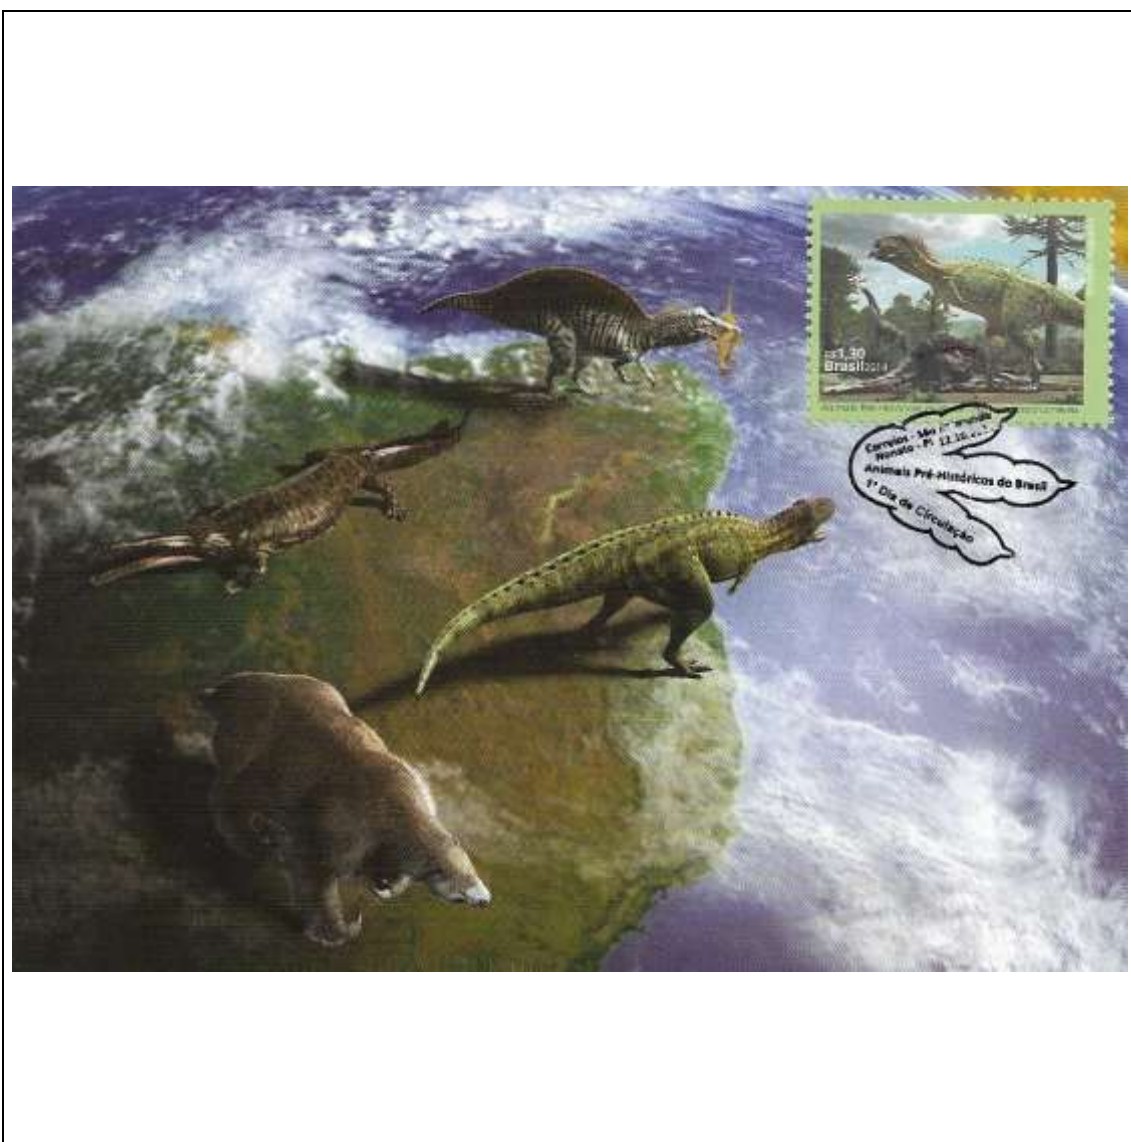

Tema: Animais Pré-Históricos do Brasil: Pycnonemosaurus nevesi (Dinossauro)				
Data de Emissão	Núm. RHM Selo	Tiragem Cartão-Postal	Dimensões aproximadas	Número RHM Máximo Postal
12/10/2014	C-3384	3000	15 x 10,5 cm	MAX-294B
Carimbo (Núm. Zioni) / Local				Cotação R$
São Raimundo Nonato/PI				30,00
São Luís/MA, Cuiabá/MT				24,00
São Paulo/SP				18,00
Observações: