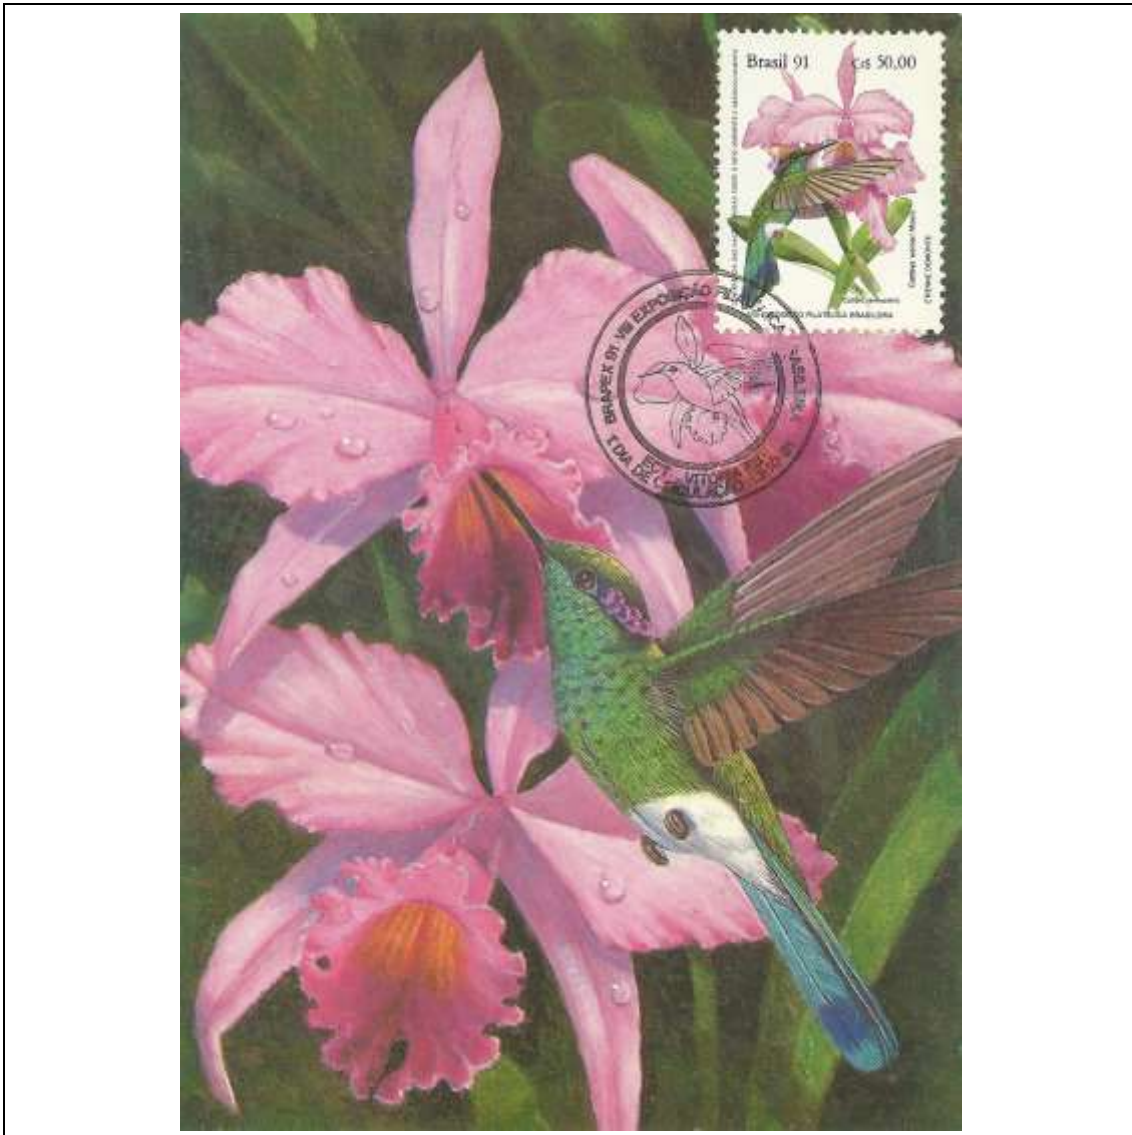

Tema: **Brapex 1991: Preservação da Mata Atlântica - Beija-Flores e Orquídeas, Vitória/ES - Beija-Flor Colibri serrirostris e Orquídea Cattleya warneri Moore**

Data de Emissão	Núm. RHM Selo	Tiragem Cartão-Postal	Dimensões aproximadas	Número RHM Máximo Postal
13/10/1991	C-1755	11900	10,5 x 15 cm	MAX-152
<b>Carimbo (Núm. Zioni) / Local</b>				<b>Cotação R\$</b>
4899 Vitória/ES				30,00
Observações:				