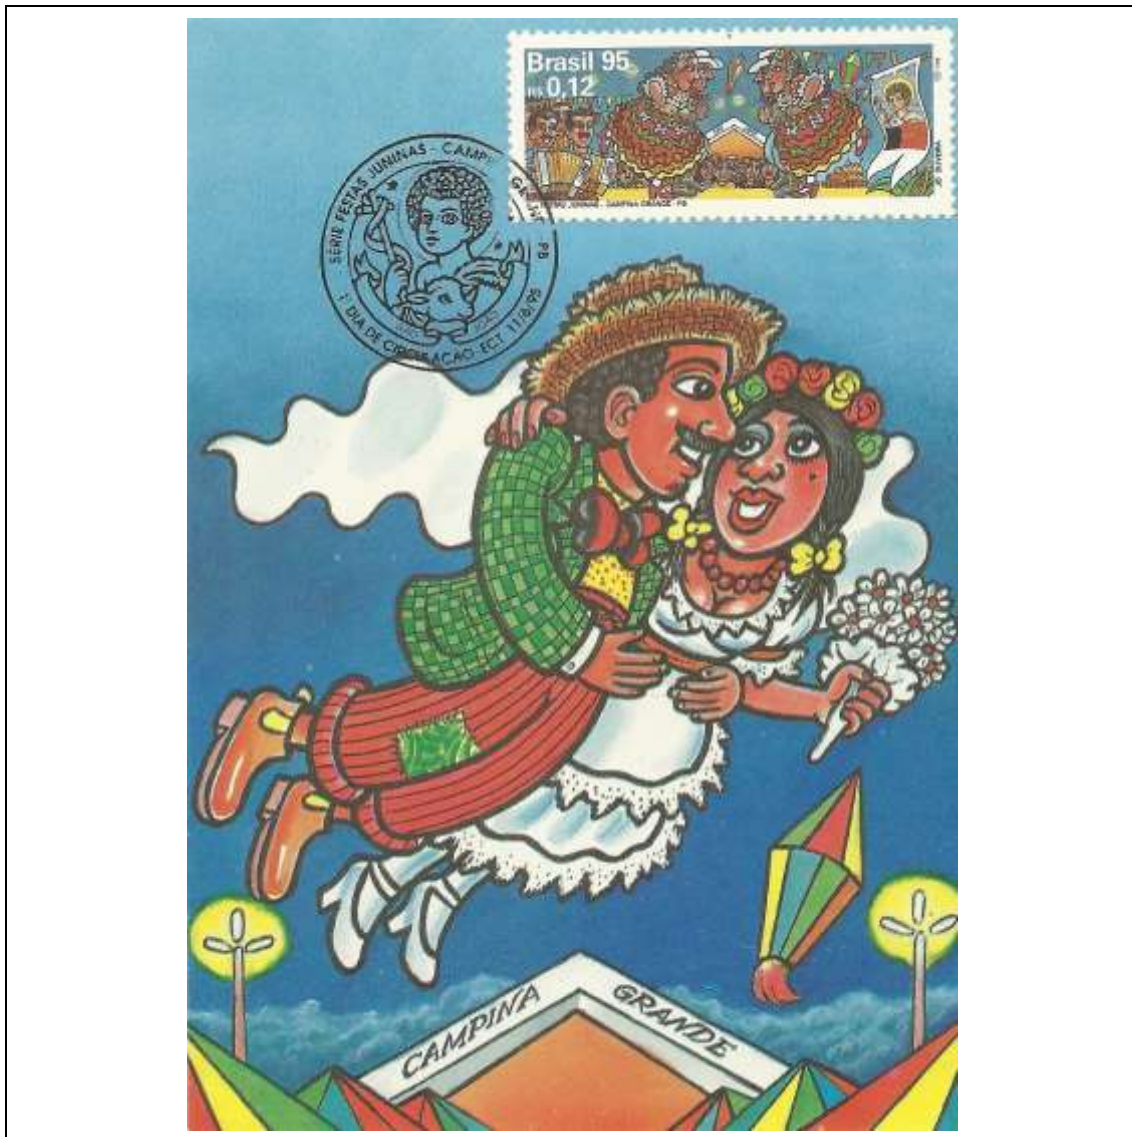

Tema: Festas Juninas: Dança no Furródromo em Campina Grande/PB				
Data de Emissão	Núm. RHM Selo	Tiragem Cartão-Postal	Dimensões aproximadas	Número RHM Máximo Postal
11/06/1995	C-1946	12000	10,5 x 15 cm	MAX-196
Carimbo (Núm. Zioni) / Local				Cotação R$
5596-A Campina Grande/PB				30,00
5596-B Caruaru/PE				18,00
Observações: