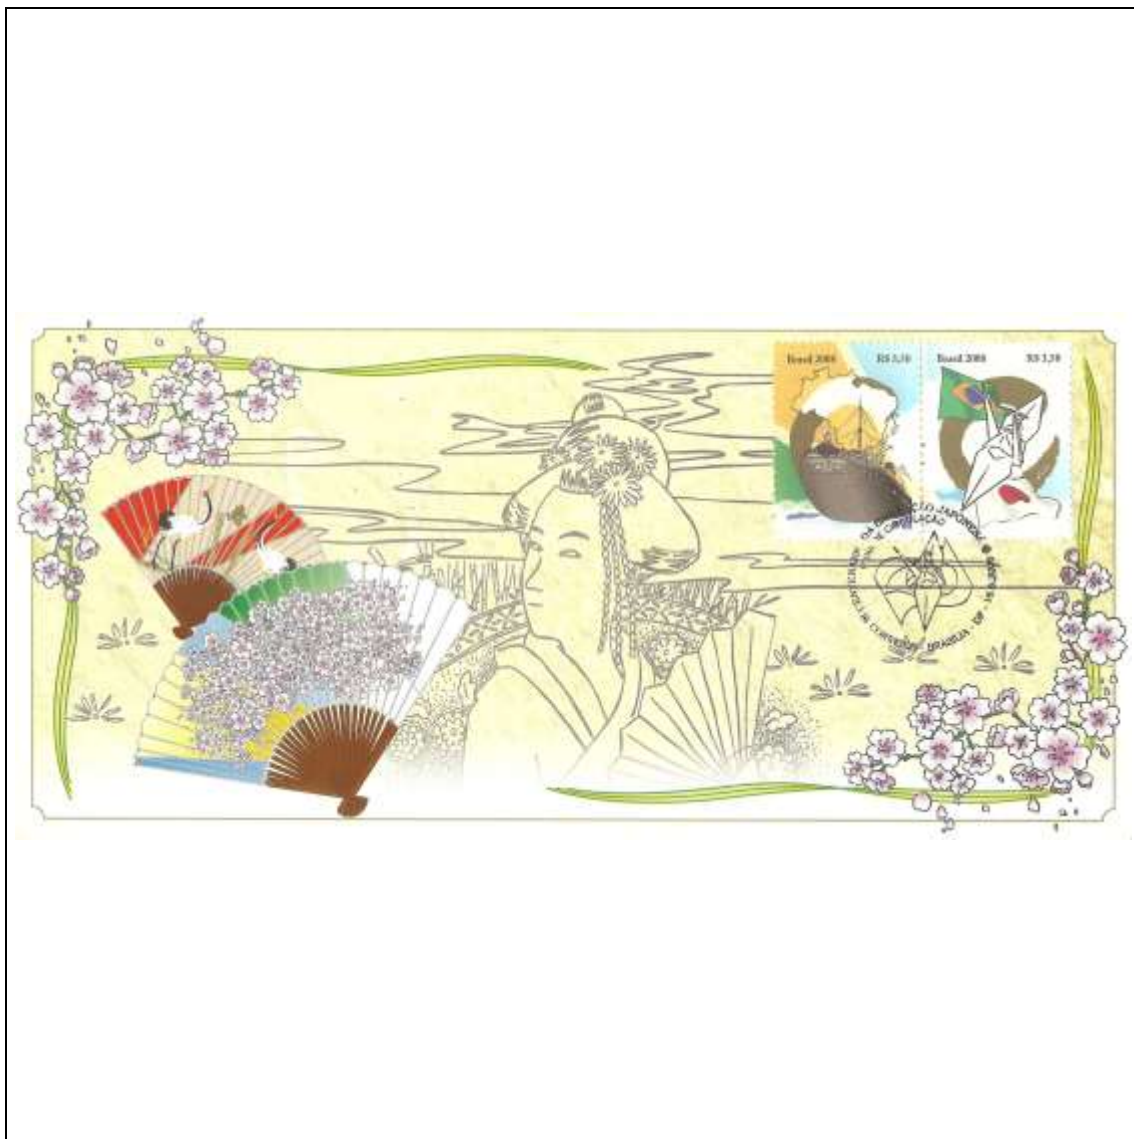

Tema: 100 Anos da Imigração Japonesa - com os 2 selos

Data de Emissão	Núm. RHM Selo	Tiragem Cartão-Postal	Dimensões aproximadas	Número RHM Máximo Postal
18/06/2008	C-2752/C-2753	10000	22,5 x 10,5 cm	MAX-260*
Carimbo (Núm. Zioni) / Local				Cotação R$
8723-A Belém/PA; 8723-C Campo Grande/MS; 8723-G Manaus/AM; 8723-J Porto Velho/RO; 8723-K Recife/PE				60,00
8723-B Brasília/DF; 8723-D Curitiba/PR; 8723-F Londrina/PR; 8723-E Florianópolis/SC; 8723-I Porto Alegre/RS				60,00
8723-H Marília/SP; 8723-L Ribeirão Preto/SP; 8723-N Santos/SP; 8723-O São Paulo/SP; 8723-M Rio de Janeiro/RJ				60,00
Observações: (*) variante não catalogada no RHM - Máximo postal inválido: cartão-postal é maior do que o permitido; com mais selos do que o permitido