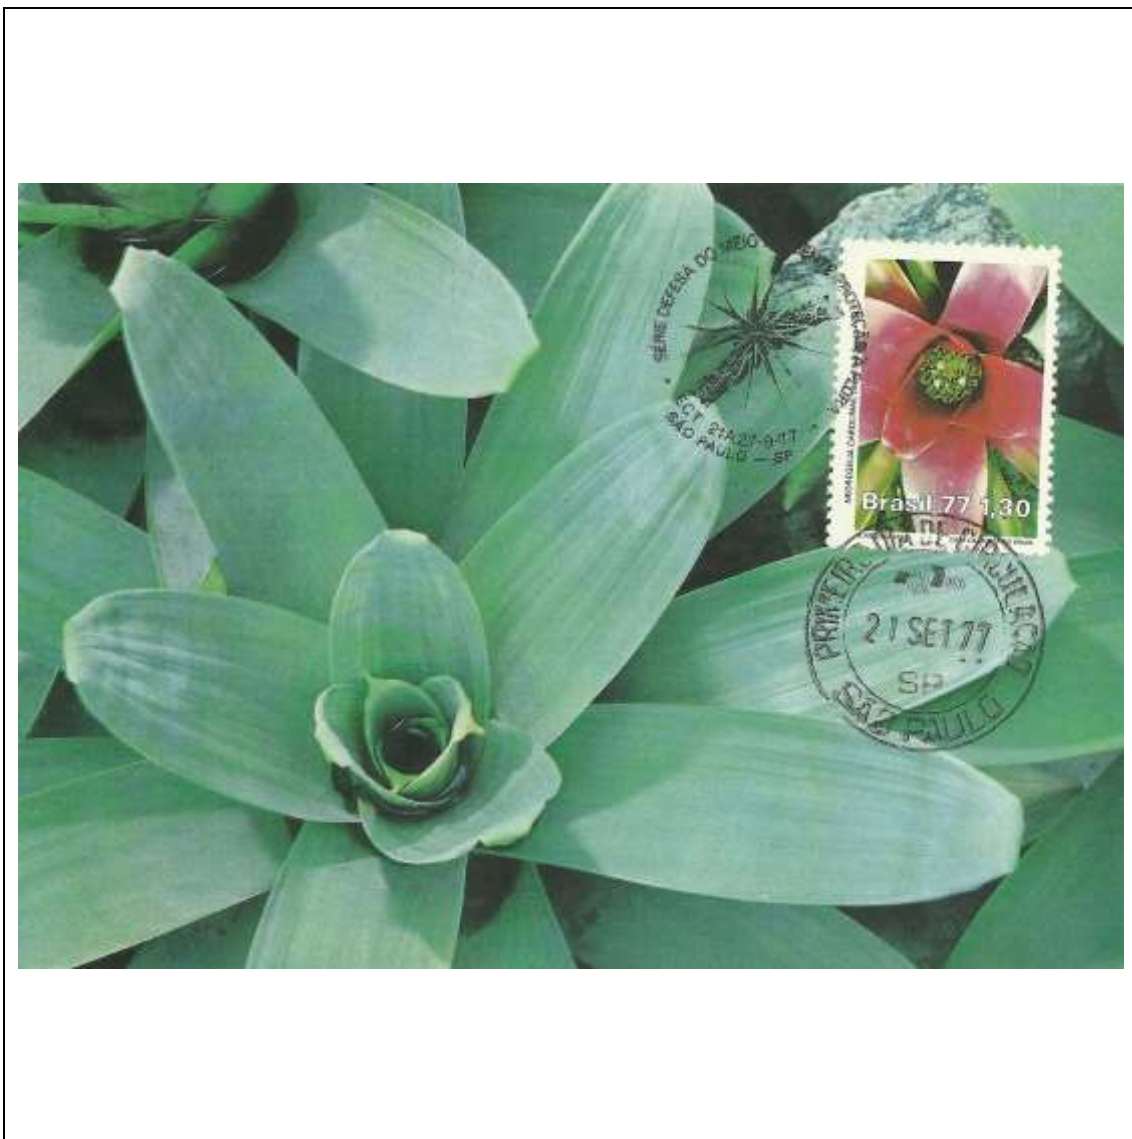

Tema: **Defesa do Meio Ambiente - Proteção à Flora: Bromélia Neoregelia carolinae**

Data de Emissão	Núm. RHM Selo	Tiragem Cartão-Postal	Dimensões aproximadas	Número RHM Máximo Postal
21/09/1977	C-1006	7000	15 x 10,5 cm	MAX-054
Carimbo (Núm. Zioni) / Local				Cotação R$
2535 (diversas cidades)				36,00
PD Rio de Janeiro				30,00
Outros carimbos PD				30,00
Observações: