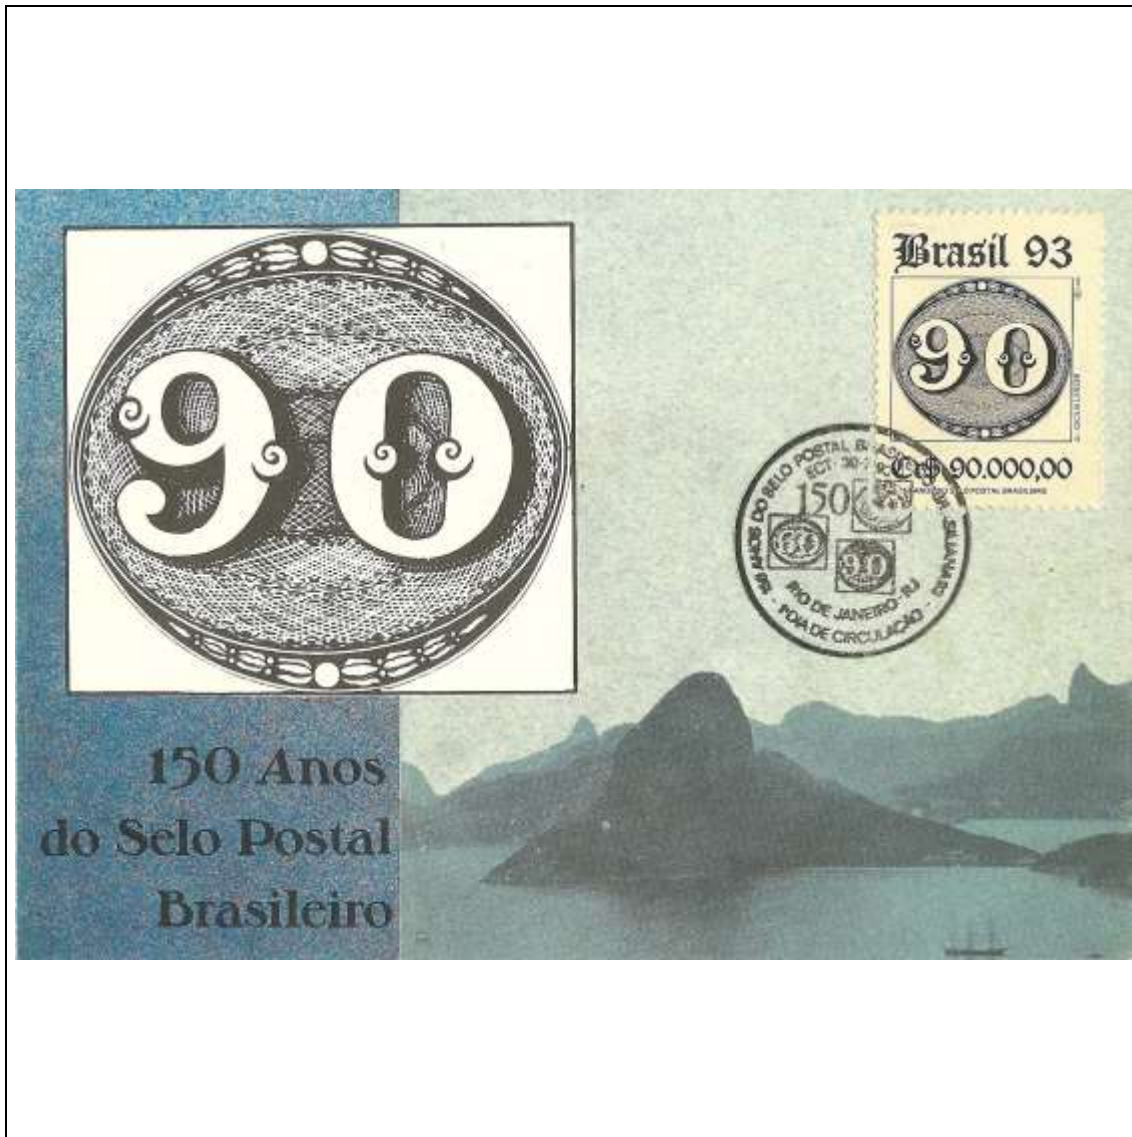

Tema: **Brasiliana 1993 - 150 Anos da Emissão dos Selos Olhos-de-Boi: Olho-de-Boi de 90 Réis**

Data de Emissão	Núm. RHM Selo	Tiragem Cartão-Postal	Dimensões aproximadas	Número RHM Máximo Postal
30/07/1993	C-1845	15000	15 x 10,5 cm	MAX-166
Carimbo (Núm. Zioni) / Local				Cotação R$
5215 Rio de Janeiro/RJ				30,00
Observações: Máximo postal inválido: cartão-postal tem múltiplas imagens