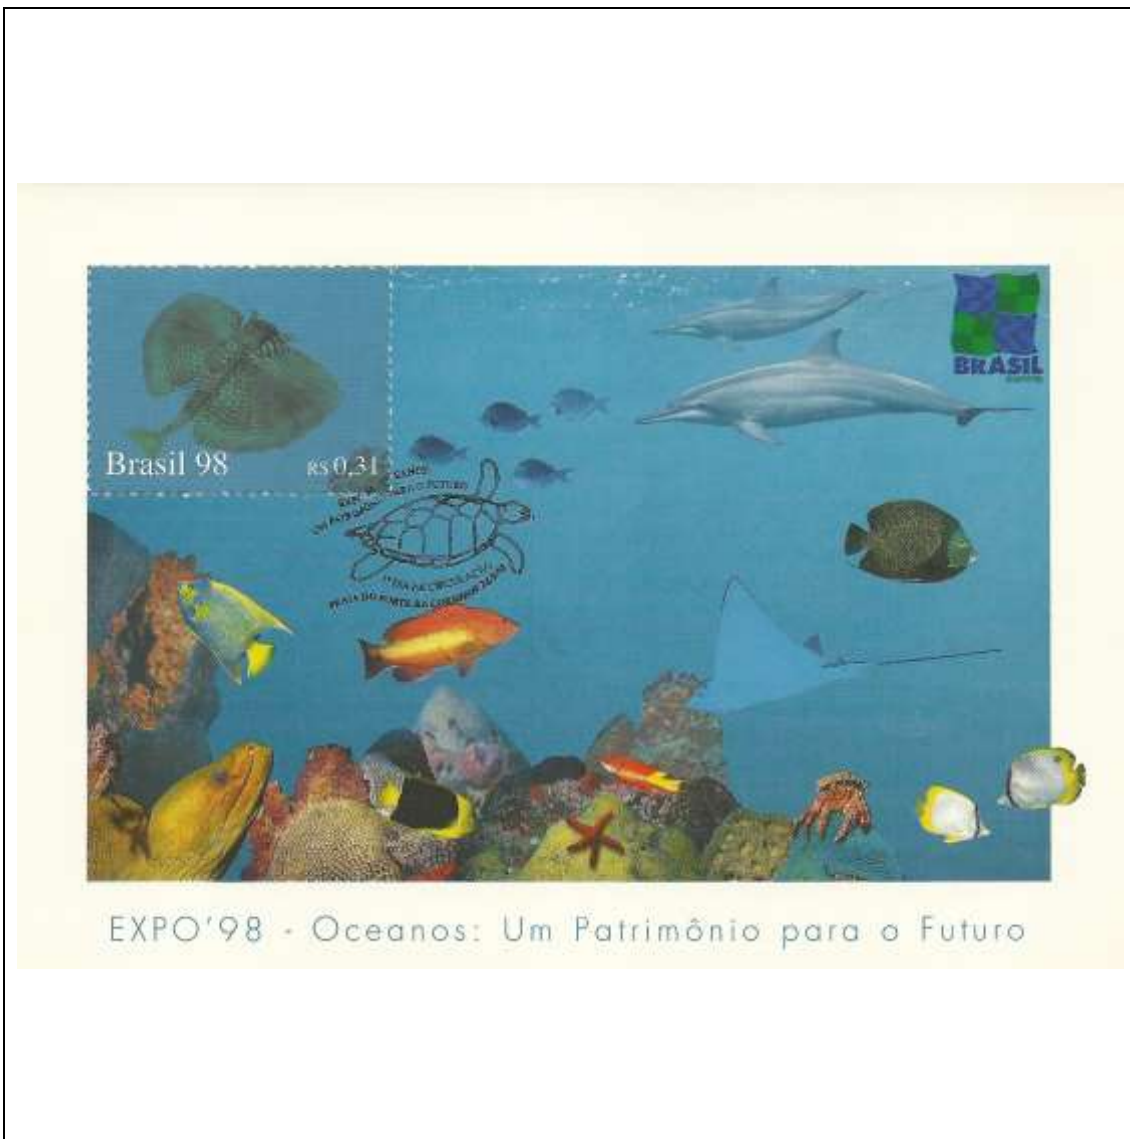

Tema: Expo 98 Oceanos - Um Patrimônio para o Futuro: Peixe Voador				
Data de Emissão	Núm. RHM Selo	Tiragem Cartão-Postal	Dimensões aproximadas	Número RHM Máximo Postal
22/05/1998	C-2103	desconhecida	15 x 10,5 cm	MAX-211N
Carimbo (Núm. Zioni) / Local				Cotação R$
6362-A Praia do Forte/BA				180,00
6362-B Lisboa/Portugal				210,00
Observações: