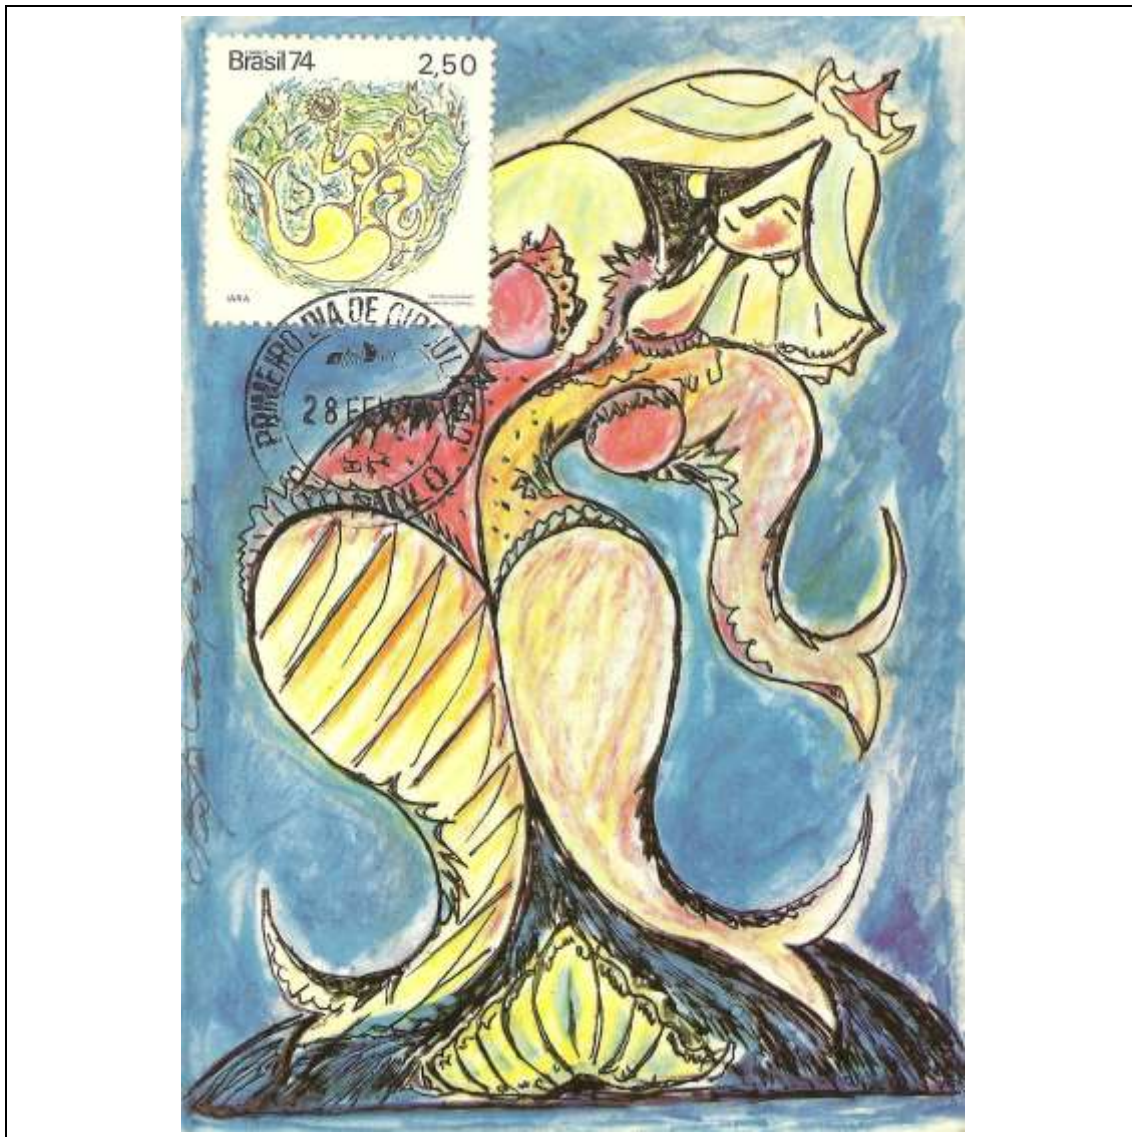

Tema: Divulgação das Lendas Populares Brasileiras: Iara				
Data de Emissão	Núm. RHM Selo	Tiragem Cartão-Postal	Dimensões aproximadas	Número RHM Máximo Postal
28/02/1974	C-0833	5000	10,5 x 15 cm	MAX-018
Carimbo (Núm. Zioni) / Local				Cotação R$
2007-B Manaus/AM				420,00
PD Amazonas; PD Pará; PD Noroeste; 2007-A Maceió/AL; 2007-C Natal/RN; 2007-D Ouro Preto/MG; 2007-E Porto Alegre/RS; 2007-F Recife/PE				240,00
Outros carimbos PD (sem concordância de local)				210,00
Observações: