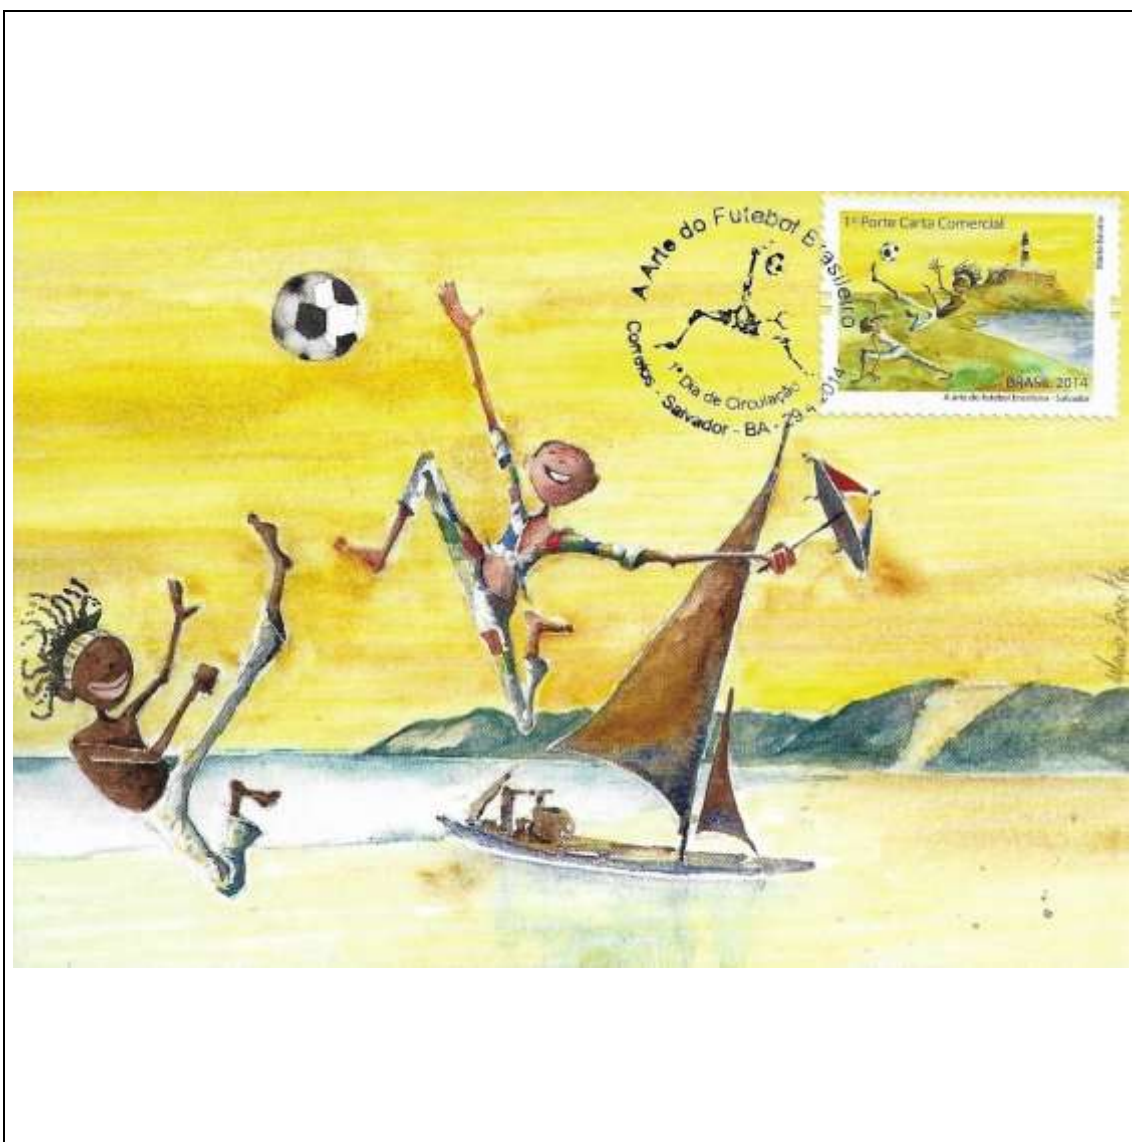

2014

Tema: A Arte do Futebol Brasileiro - Salvador/BA				
Data de Emissão	Núm. RHM Selo	Tiragem Cartão-Postal	Dimensões aproximadas	Número RHM Máximo Postal
29/04/2014	C-3356	desconhecida	15 x 10,5 cm	MAX-289C
Carimbo (Núm. Zioni) / Local				Cotação R$
Salvador/BA				30,00
Demais cidades (sem concordância de local)				15,00
Observações: