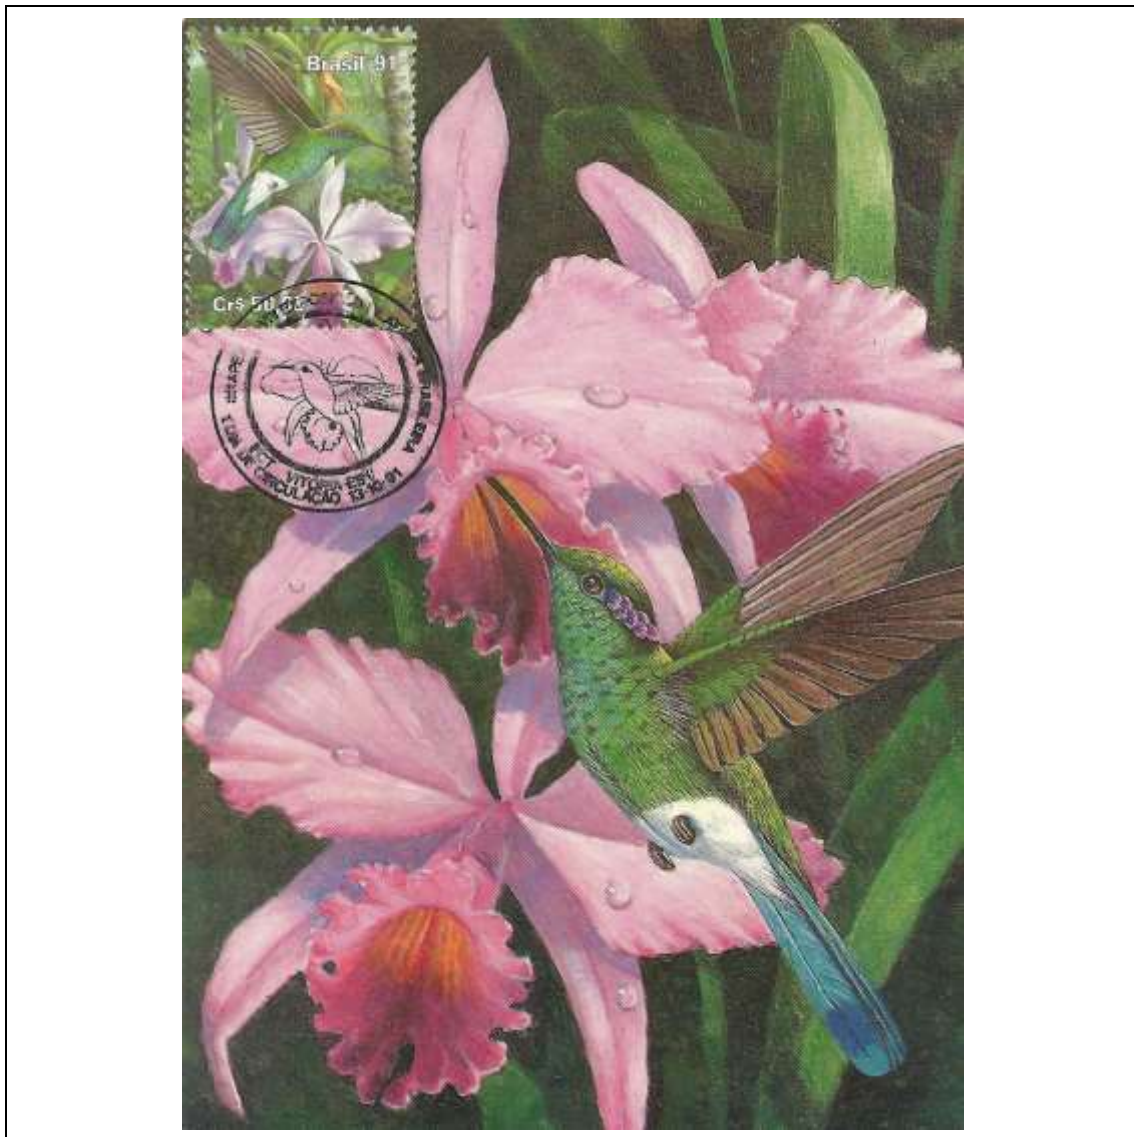

Tema: **Brapex 1991: Preservação da Mata Atlântica - Beija-Flores e Orquídeas, Vitória/ES - Beija-Flor Colibri serrirostris e Orquídea Cattleya warneri Moore (selo do bloco)**

Data de Emissão	Núm. RHM Selo	Tiragem Cartão-Postal	Dimensões aproximadas	Número RHM Máximo Postal
13/10/1991	C-1758	11900	10,5 x 15 cm	MAX-152A
Carimbo (Núm. Zioni) / Local				Cotação R$
4899 Vitória/ES				78,00
Observações: