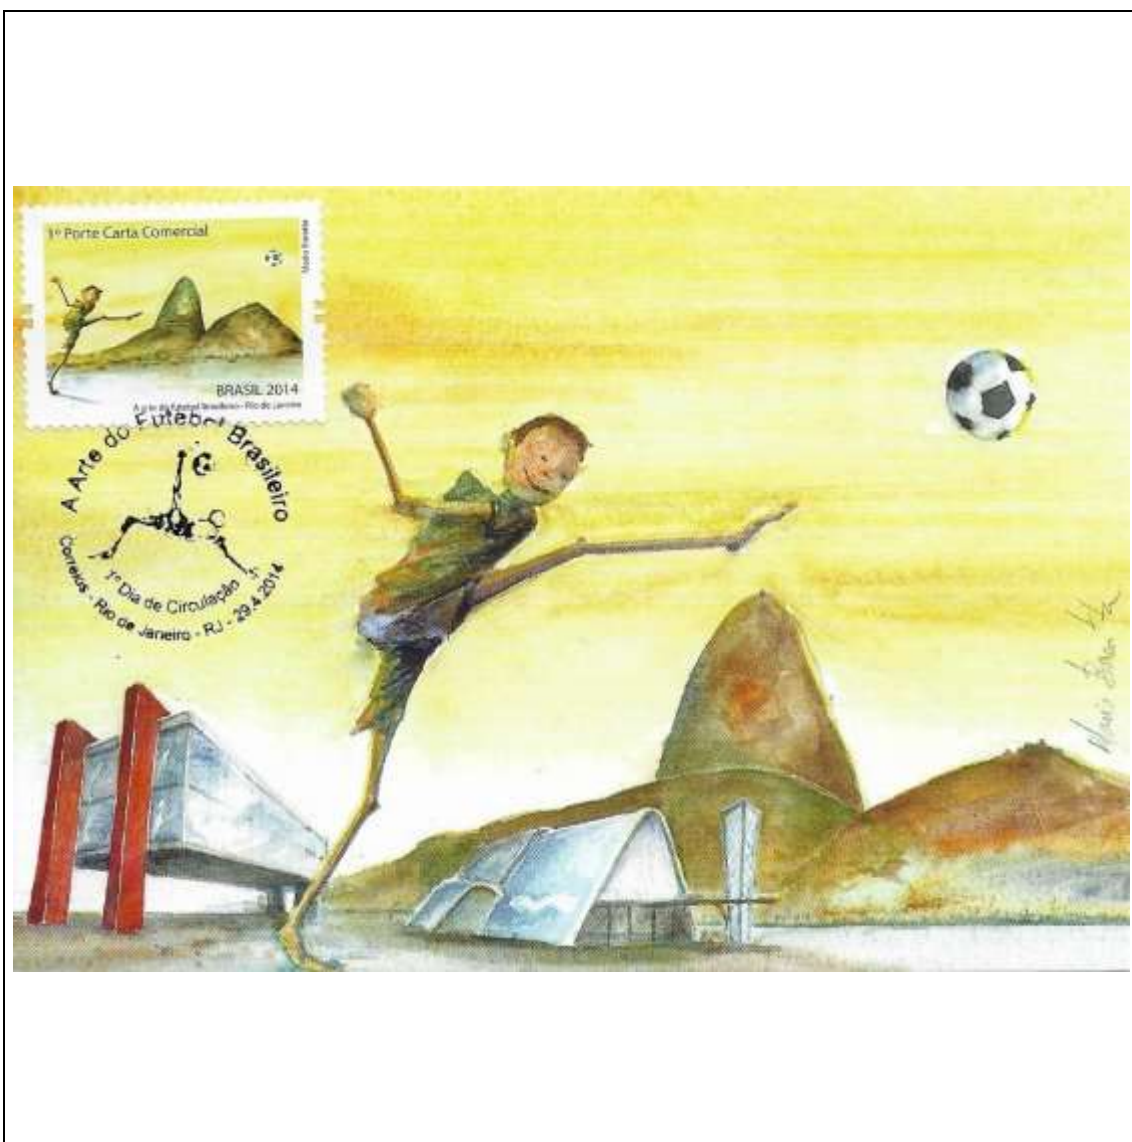

2014

Tema: A Arte do Futebol Brasileiro - Rio de Janeiro/RJ				
Data de Emissão	Núm. RHM Selo	Tiragem Cartão-Postal	Dimensões aproximadas	Número RHM Máximo Postal
29/04/2014	C-3353	desconhecida	15 x 10,5 cm	MAX-291A
Carimbo (Núm. Zioni) / Local				Cotação R$
Rio de Janeiro/RJ				30,00
Demais cidades (sem concordância de local)				15,00
Observações: