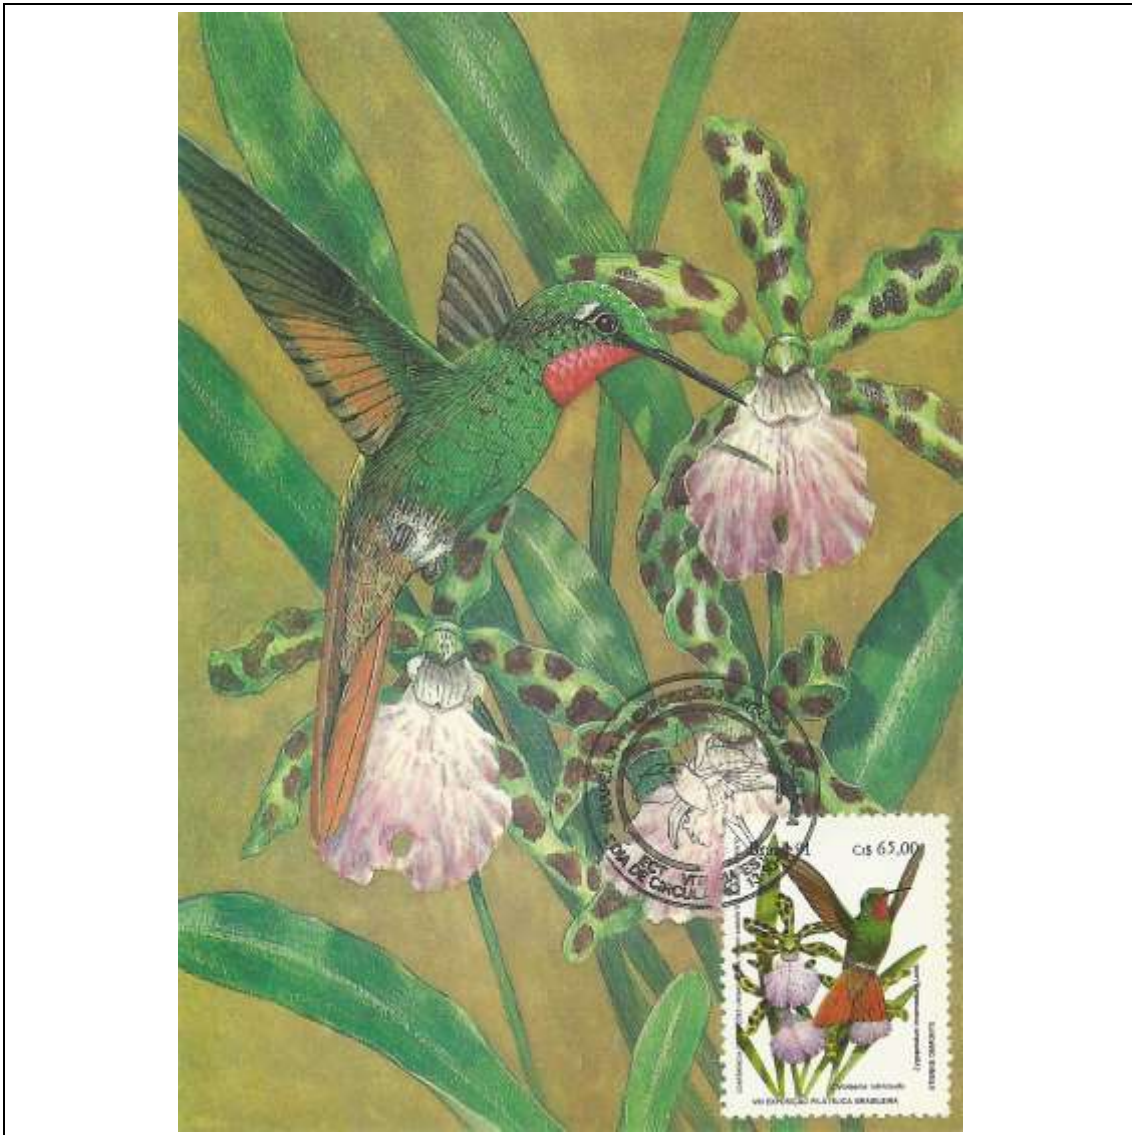

Tema: **Brapex 1991: Preservação da Mata Atlântica - Beija-Flores e Orquídeas, Vitória/ES - Beija-Flor *Clytolaema rubricauda* e Orquídea *Zygopelatum intermedium* Lodd**

Data de Emissão	Núm. RHM Selo	Tiragem Cartão-Postal	Dimensões aproximadas	Número RHM Máximo Postal
13/10/1991	C-1757	11900	10,5 x 15 cm	MAX-154
Carimbo (Núm. Zioni) / Local				Cotação R$
4899 Vitória/ES				30,00
Observações: