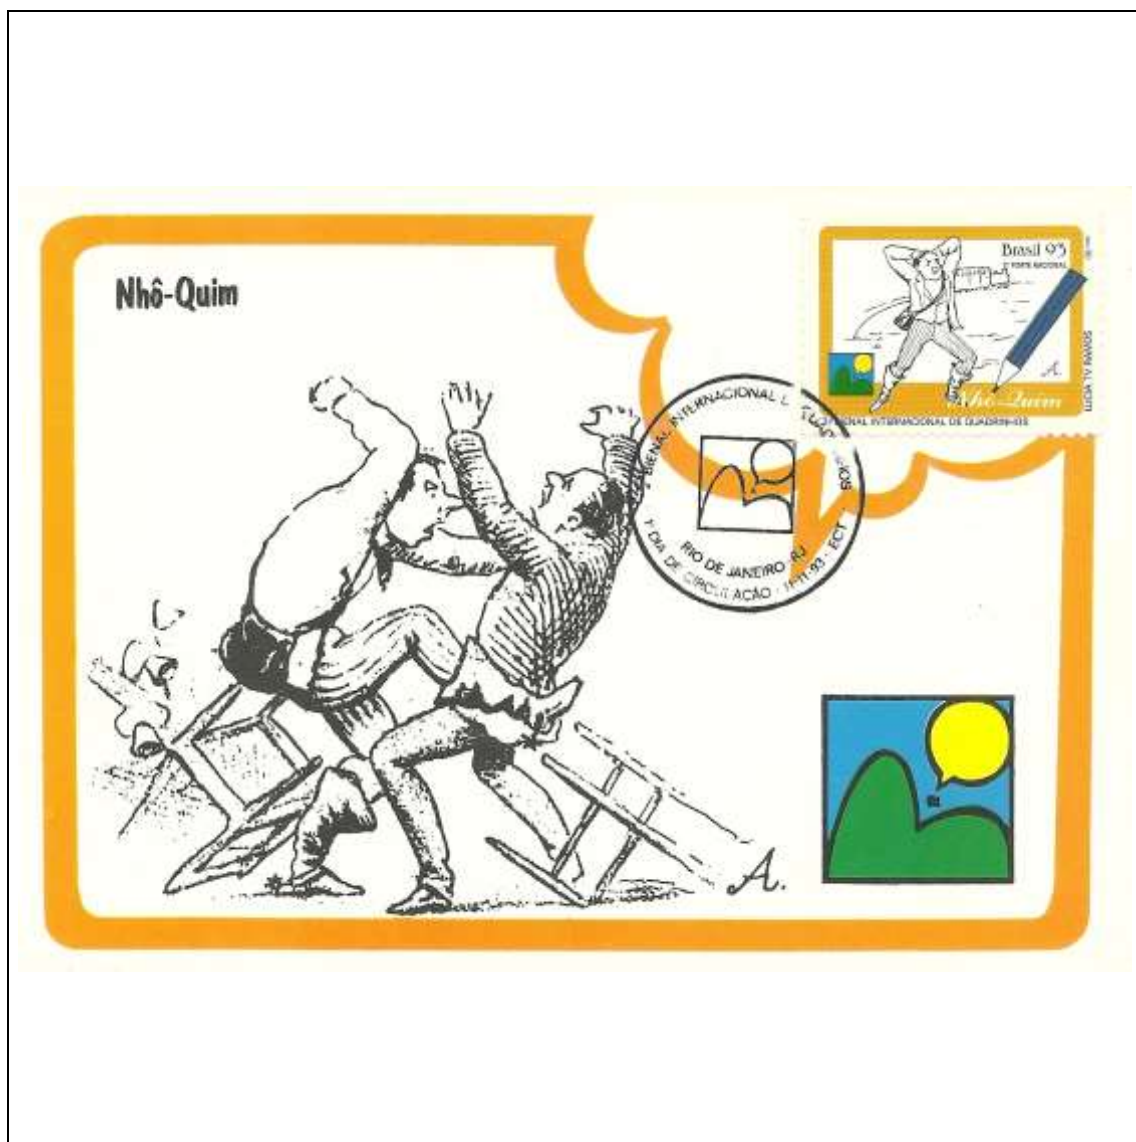

1993

Tema: 2ª Bienal Internacional de Quadrinhos: Nhô-Quim de Angelo Agostini				
Data de Emissão	Núm. RHM Selo	Tiragem Cartão-Postal	Dimensões aproximadas	Número RHM Máximo Postal
11/11/1993	C-1873	16000	15 x 10,5 cm	MAX-177
Carimbo (Núm. Zioni) / Local				Cotação R\$
5289 Rio de Janeiro/RJ				30,00
Observações:				