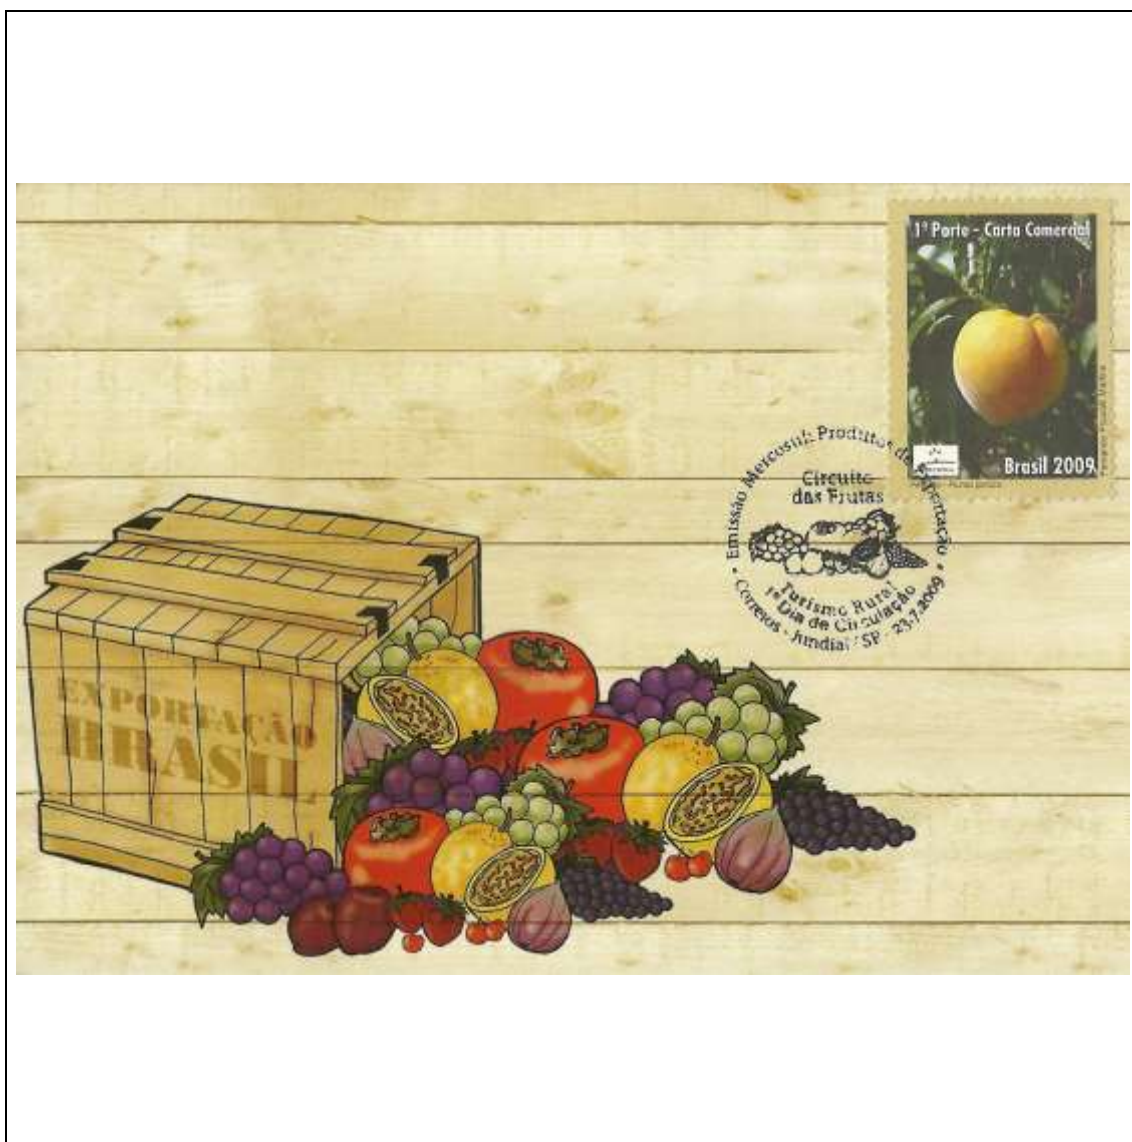

Tema: Produtos de Exportação - Circuito das Frutas: Pêssego

Data de Emissão	Núm. RHM Selo	Tiragem Cartão-Postal	Dimensões aproximadas	Número RHM Máximo Postal
23/07/2009	C-2826	10000	15 x 10,5 cm	MAX-261A
Carimbo (Núm. Zioni) / Local				Cotação R$
9031 Jundiaí/SP				24,00
Observações: