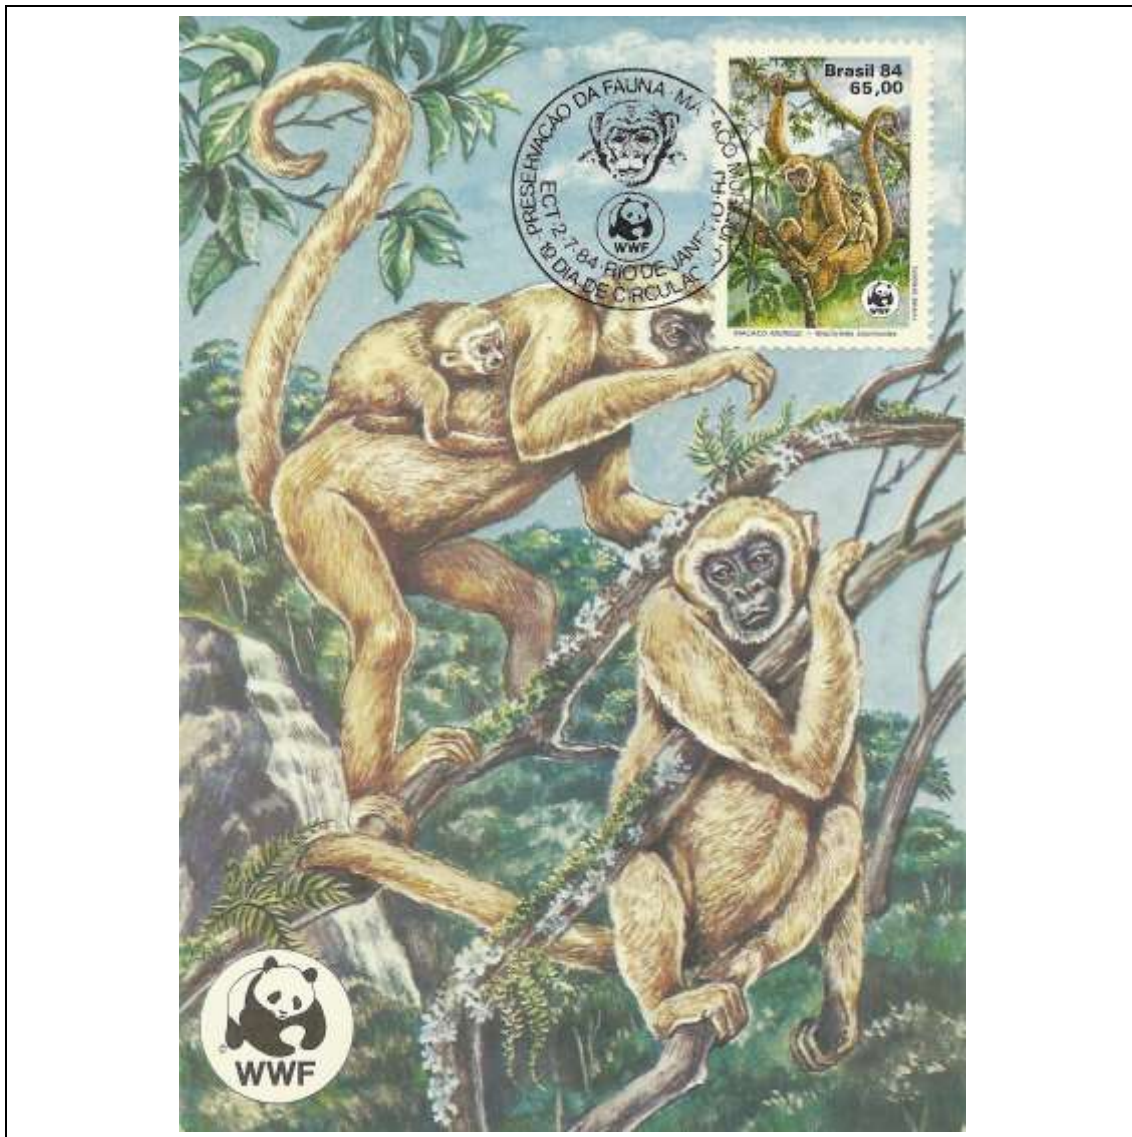

Tema: Preservação da Fauna Brasileira: Macaco Muriqui e Filhote - 65,00				
Data de Emissão	Núm. RHM Selo	Tiragem Cartão-Postal	Dimensões aproximadas	Número RHM Máximo Postal
02/07/1984	C-1401	40000	10,5 x 15 cm	MAX-102
Carimbo (Núm. Zioni) / Local				Cotação R$
3862 Rio de Janeiro/RJ				36,00
Observações: