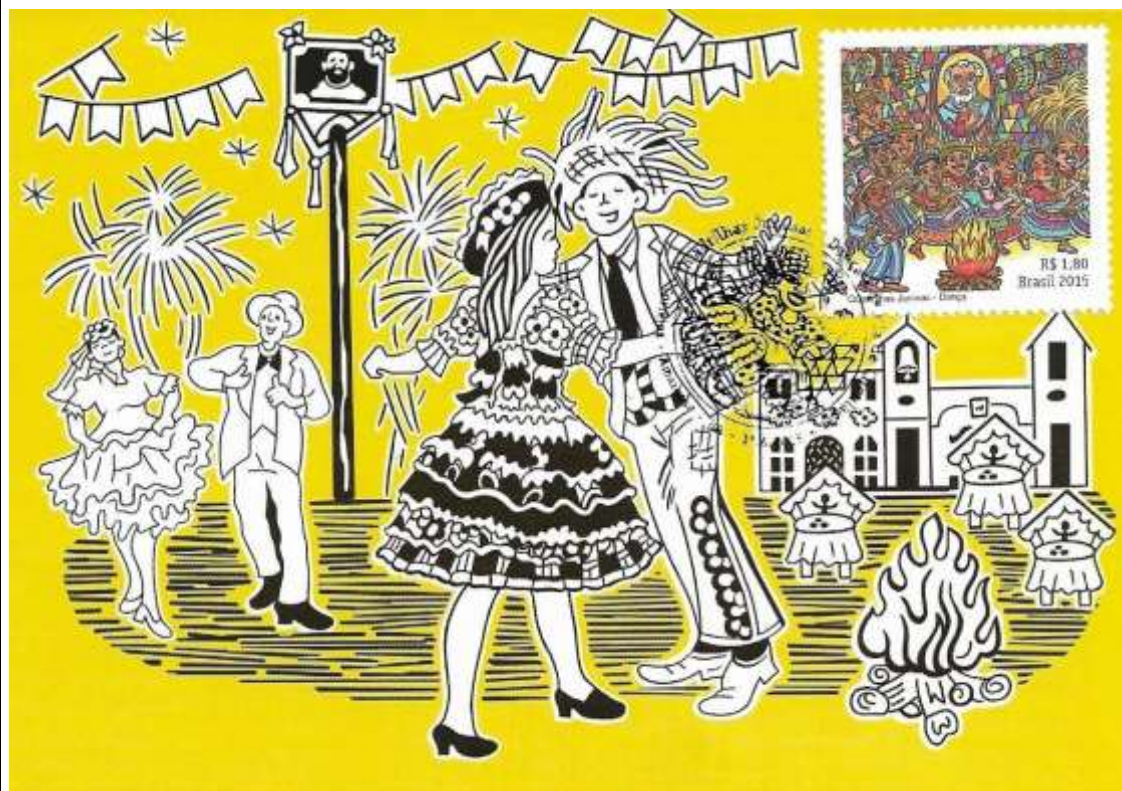

2015

Tema: **Quadrilhas Juninas: Tocador de Pífaro**

Data de Emissão	Núm. RHM Selo	Tiragem Cartão-Postal	Dimensões aproximadas	Número RHM Máximo Postal
01/06/2015	C-3460	desconhecida	15 x 10,5 cm	MAX-296A
<b>Carimbo (Núm. Zioni) / Local</b>				<b>Cotação R\$</b>
Amargosa/BA, Campina Grande/PB, Caruaru/PE, Mossoró/RN				30,00
Boa Vista/RR, Palmas/TO, Porto Velho/RO, Rio Branco/AC				24,00
Aracaju/SE, Fortaleza/CE, Maceió/AL, Teresina/PI				18,00
Observações:				