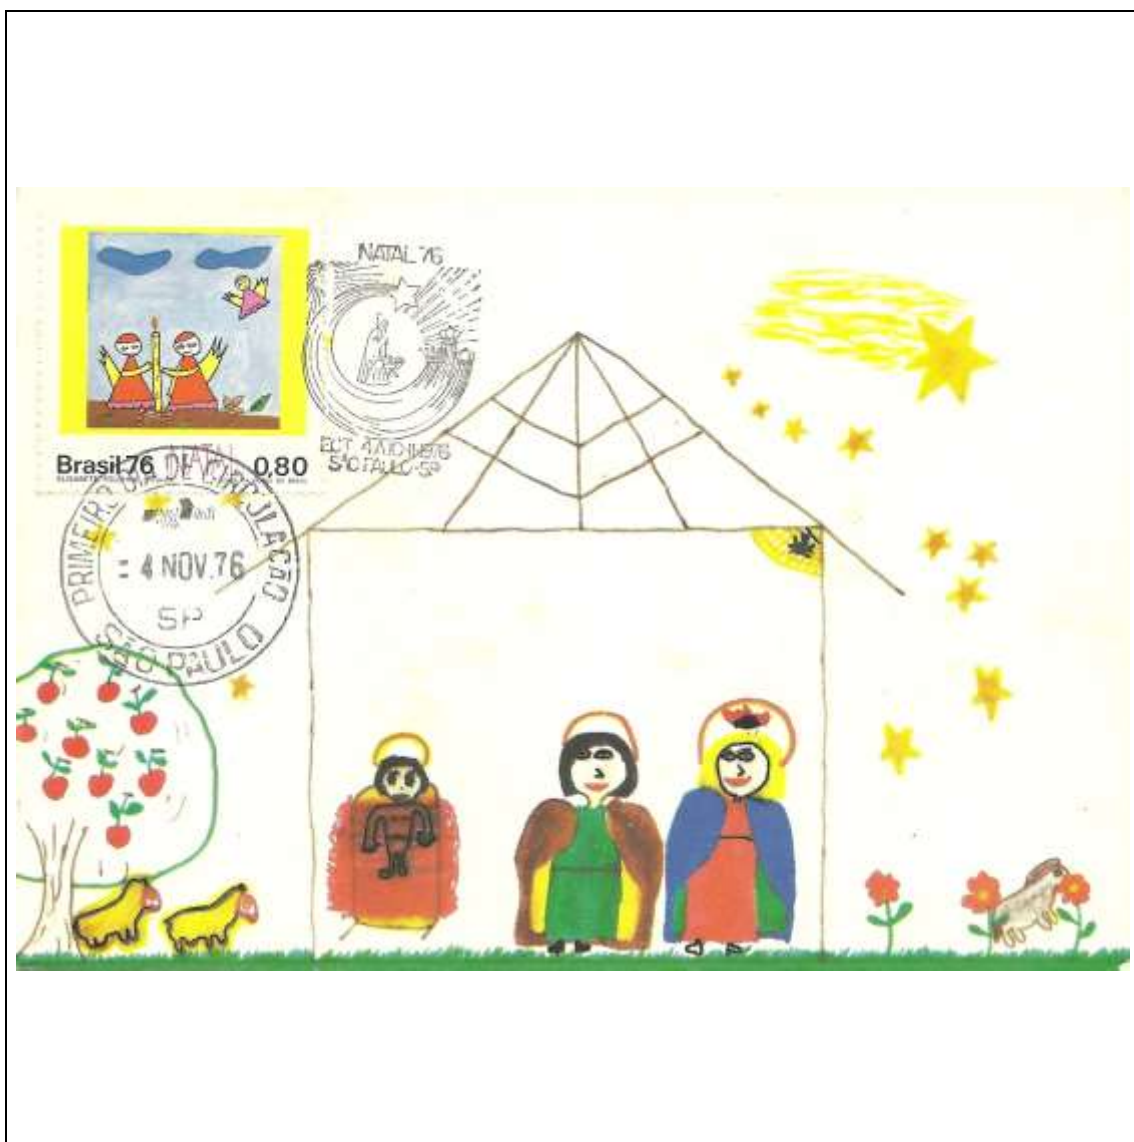

1976

Tema: Natal 1976 - Desenhos Infantis: Anjos				
Data de Emissão	Núm. RHM Selo	Tiragem Cartão-Postal	Dimensões aproximadas	Número RHM Máximo Postal
04/11/1976	C-0961	7000	15 x 10,5 cm	MAX-048D
Carimbo (Núm. Zioni) / Local				Cotação R$
2399 (diversas cidades)				120,00
PD Rio de Janeiro				102,00
Outros carimbos PD				102,00
Observações: