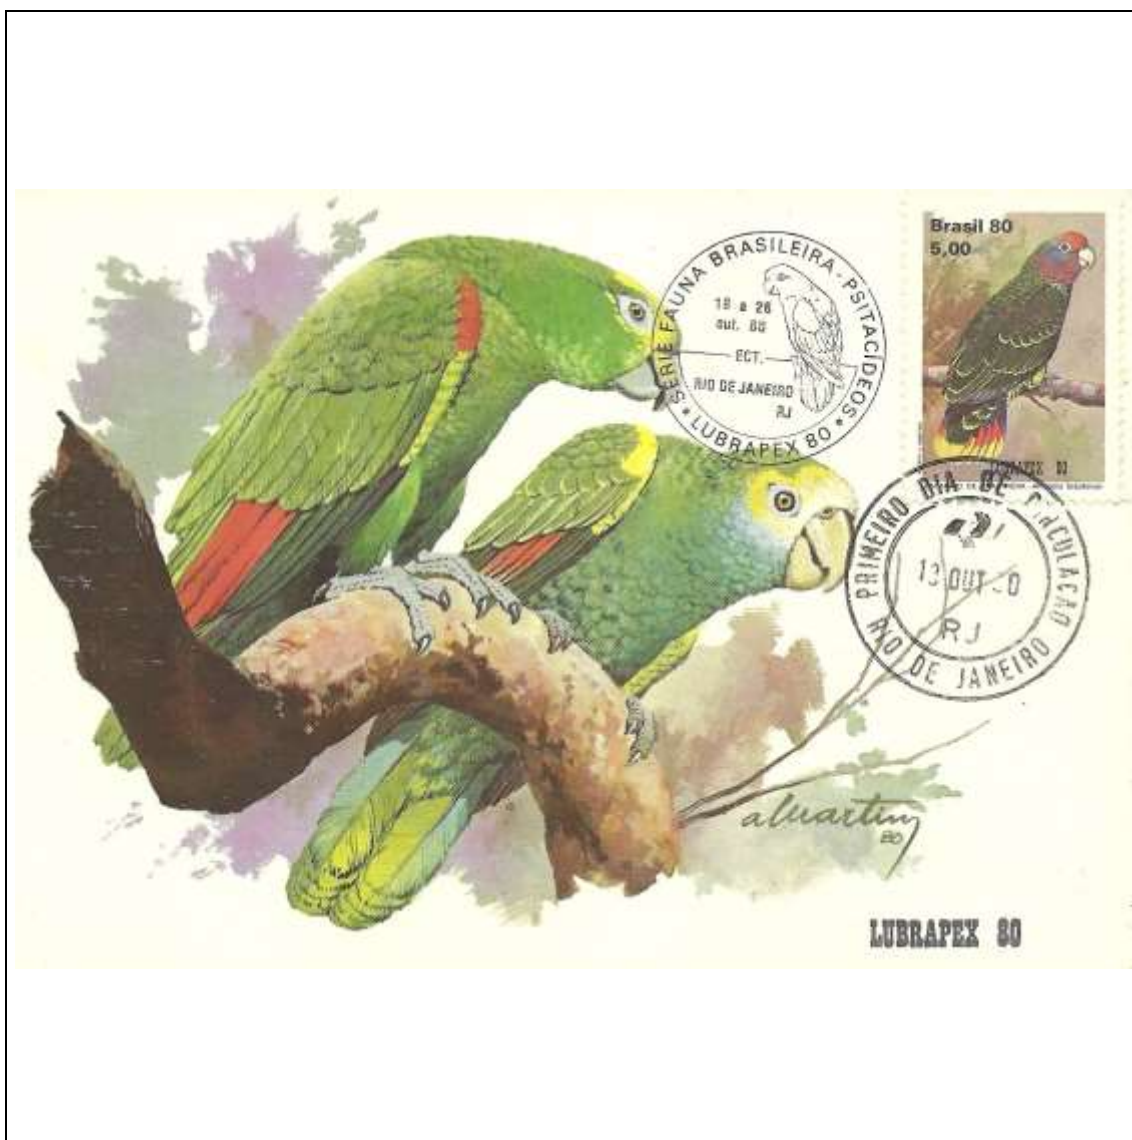

Tema: Lubrapex 1980 - Fauna Brasileira - Papagaios: Papagaio de Peito Roxo (Amazona vinacea)

Data de Emissão	Núm. RHM Selo	Tiragem Cartão-Postal	Dimensões aproximadas	Número RHM Máximo Postal
18/10/1980	C-1166	5000	15 x 10,5 cm	MAX-061
<b>Carimbo (Núm. Zioni) / Local</b>				<b>Cotação R\$</b>
3248-A Rio de Janeiro/RJ; 3248-B Lisboa/Portugal				210,00
PD Rio de Janeiro; PD São Paulo; PD Amazonas; PD Pará; PD Noroeste ; PD Mato Grosso				180,00
Outros carimbos PD				150,00
Observações:				