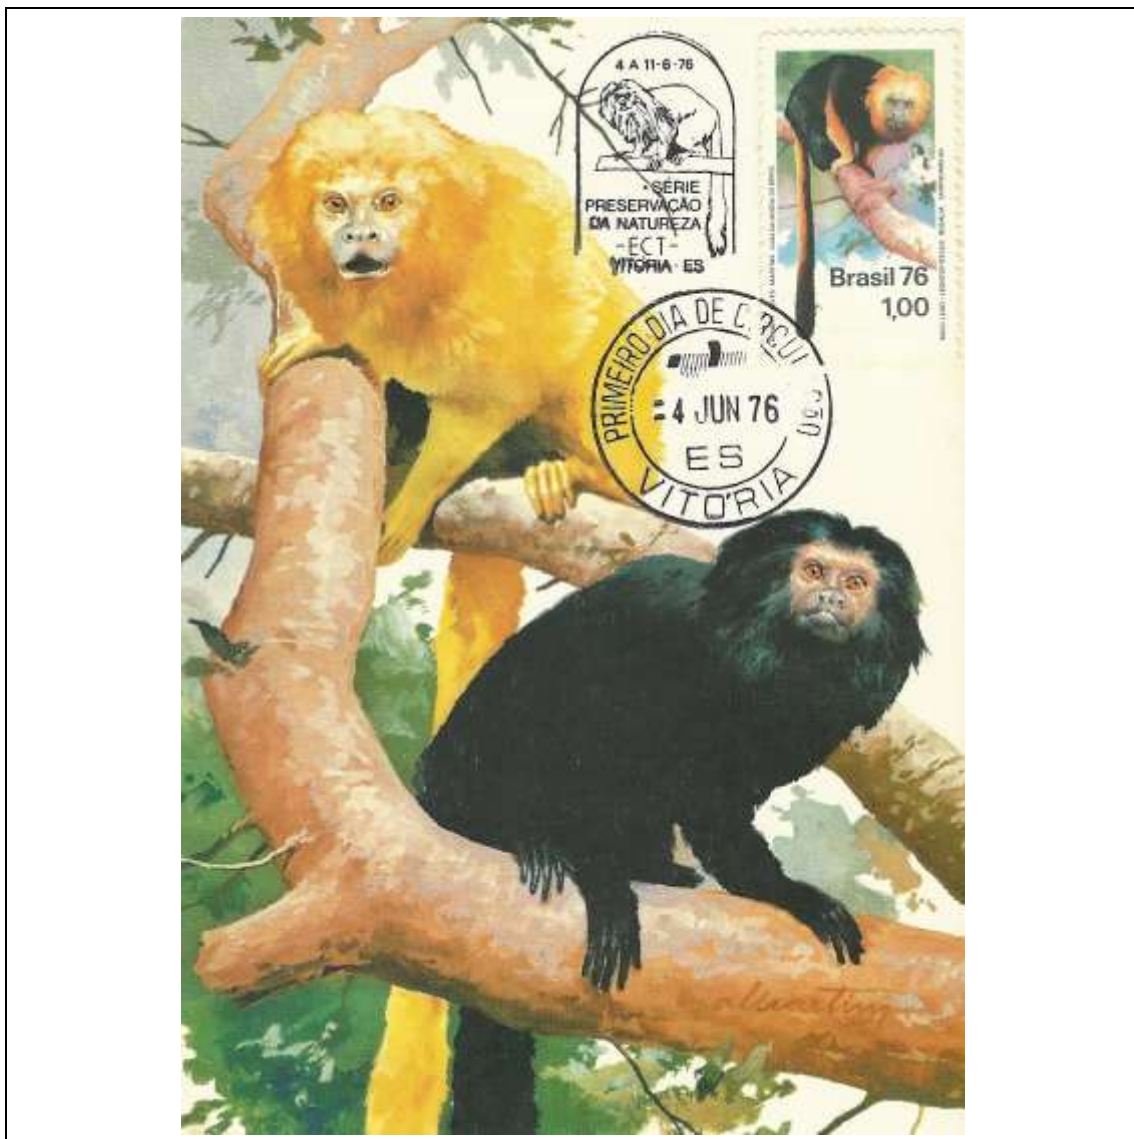

1976

Tema: Preservação da Natureza: Mico-Leão (Leontopitecus rosalia chrysomelas)				
Data de Emissão	Núm. RHM Selo	Tiragem Cartão-Postal	Dimensões aproximadas	Número RHM Máximo Postal
04/06/1976	C-0936	5000	10,5 x 15 cm	MAX-045
Carimbo (Núm. Zioni) / Local				Cotação R$
2323-A Florianópolis/SC; 2323-B Rio de Janeiro/RJ; 2323-C Vitória/ES				72,00
2323/1-A Florianópolis/SC; 2323/1-B Rio de Janeiro/RJ; 2323/1-C Vitória/ES; PD Rio de Janeiro; PD Espírito Santo; PD Santa Catarina				48,00
Outros carimbos PD (sem concordância de local)				36,00
Observações: