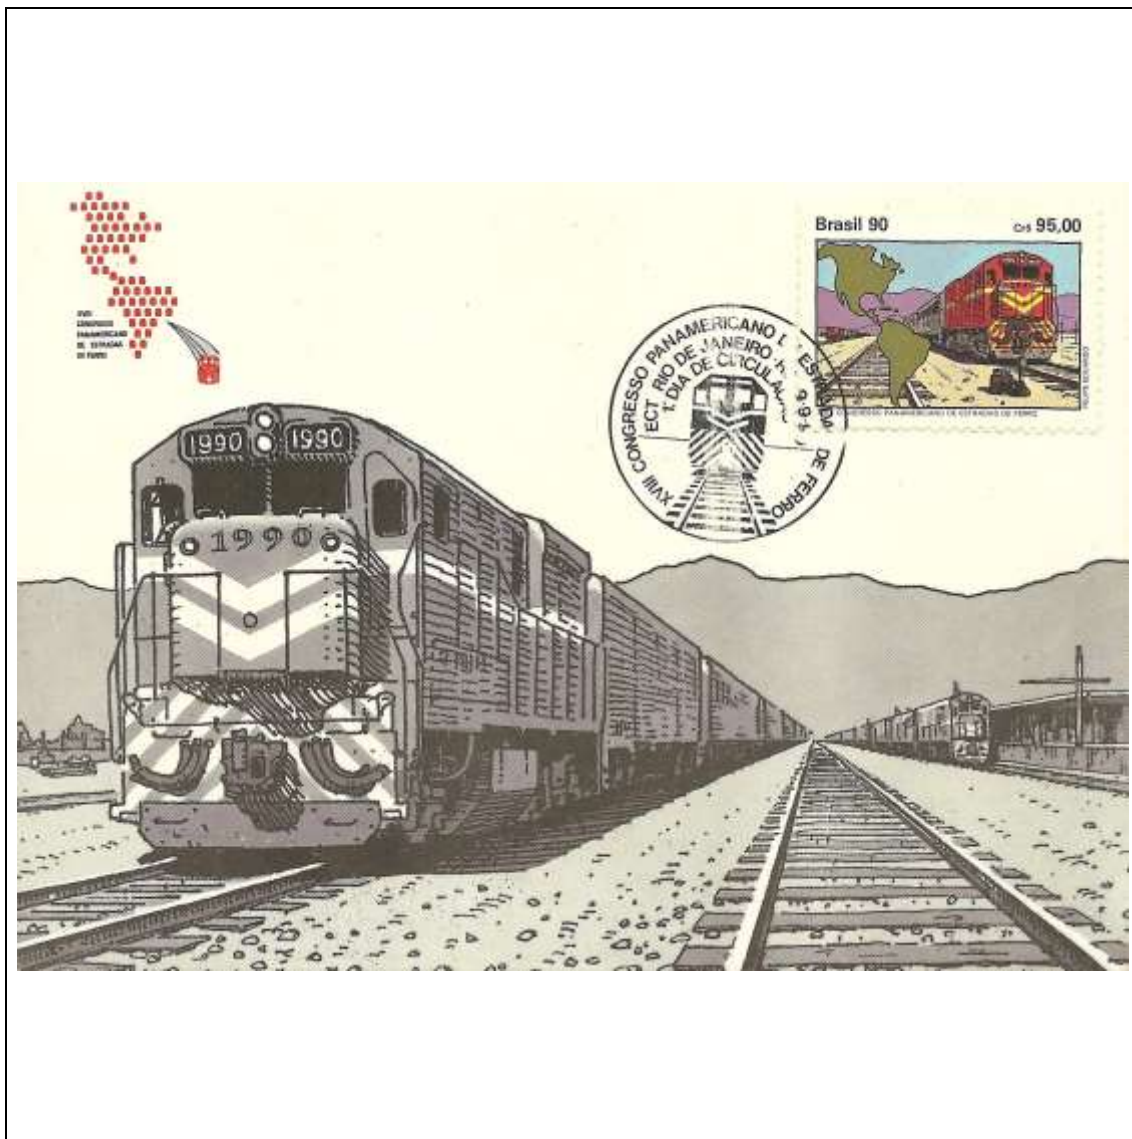

1990

Tema: **18º Congresso Panamericano de Estradas de Ferro, Rio de Janeiro/RJ: Moderna Composição Férrea e Mapa das Américas**

Data de Emissão	Núm. RHM Selo	Tiragem Cartão-Postal	Dimensões aproximadas	Número RHM Máximo Postal
09/09/1990	C-1696	11000	15 x 10,5 cm	MAX-144
Carimbo (Núm. Zioni) / Local				Cotação R$
4702 Rio de Janeiro/RJ				48,00
Observações: