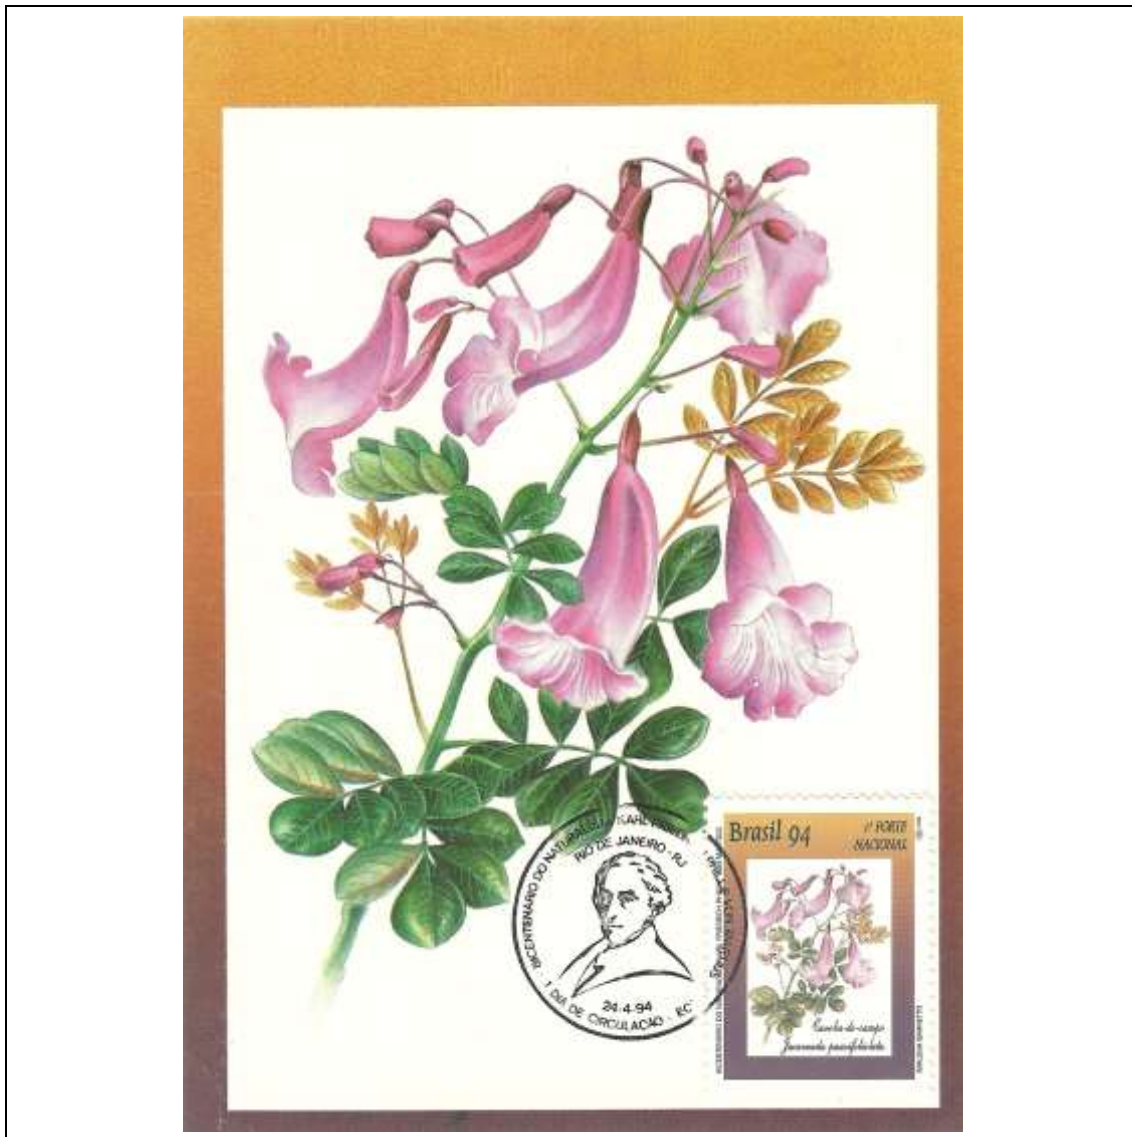

1994

Tema: **Preservação da Flora - 200 Anos do Nascimento do Naturalista Karl Friedrich Phillip Von Martus (1794-1868): Caroba-do-Campo (*Jacaranda paucifoliolata*)**

Data de Emissão	Núm. RHM Selo	Tiragem Cartão-Postal	Dimensões aproximadas	Número RHM Máximo Postal
24/04/1994	C-1890	16000	10,5 x 15 cm	MAX-182
Carimbo (Núm. Zioni) / Local				Cotação R$
5364 Rio de Janeiro/RJ				30,00
Observações: