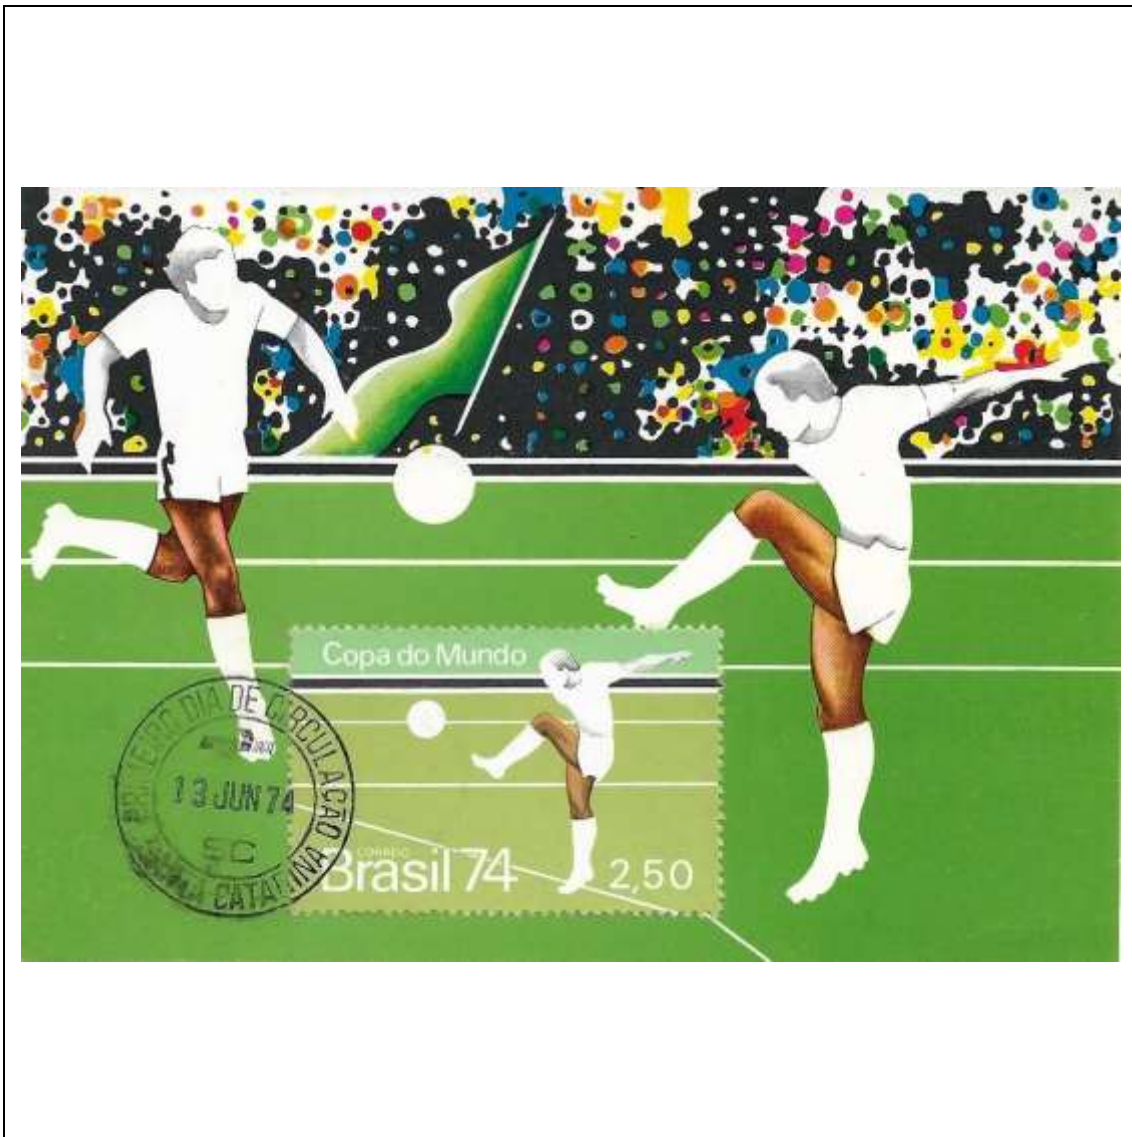

Tema: **Copa do Mundo de Futebol 1974, Alemanha Ocidental: Jogadores (selo do bloco)**

Data de Emissão	Núm. RHM Selo	Tiragem Cartão-Postal	Dimensões aproximadas	Número RHM Máximo Postal
13/06/1974	C-0848	5000	15 x 10,5 cm	MAX-030*
Carimbo (Núm. Zioni) / Local				Cotação R$
2055 (diversas cidades)				450,00
PD Guanabara				360,00
Outros carimbos PD				360,00
Observações: (*) variante não catalogada no RHM