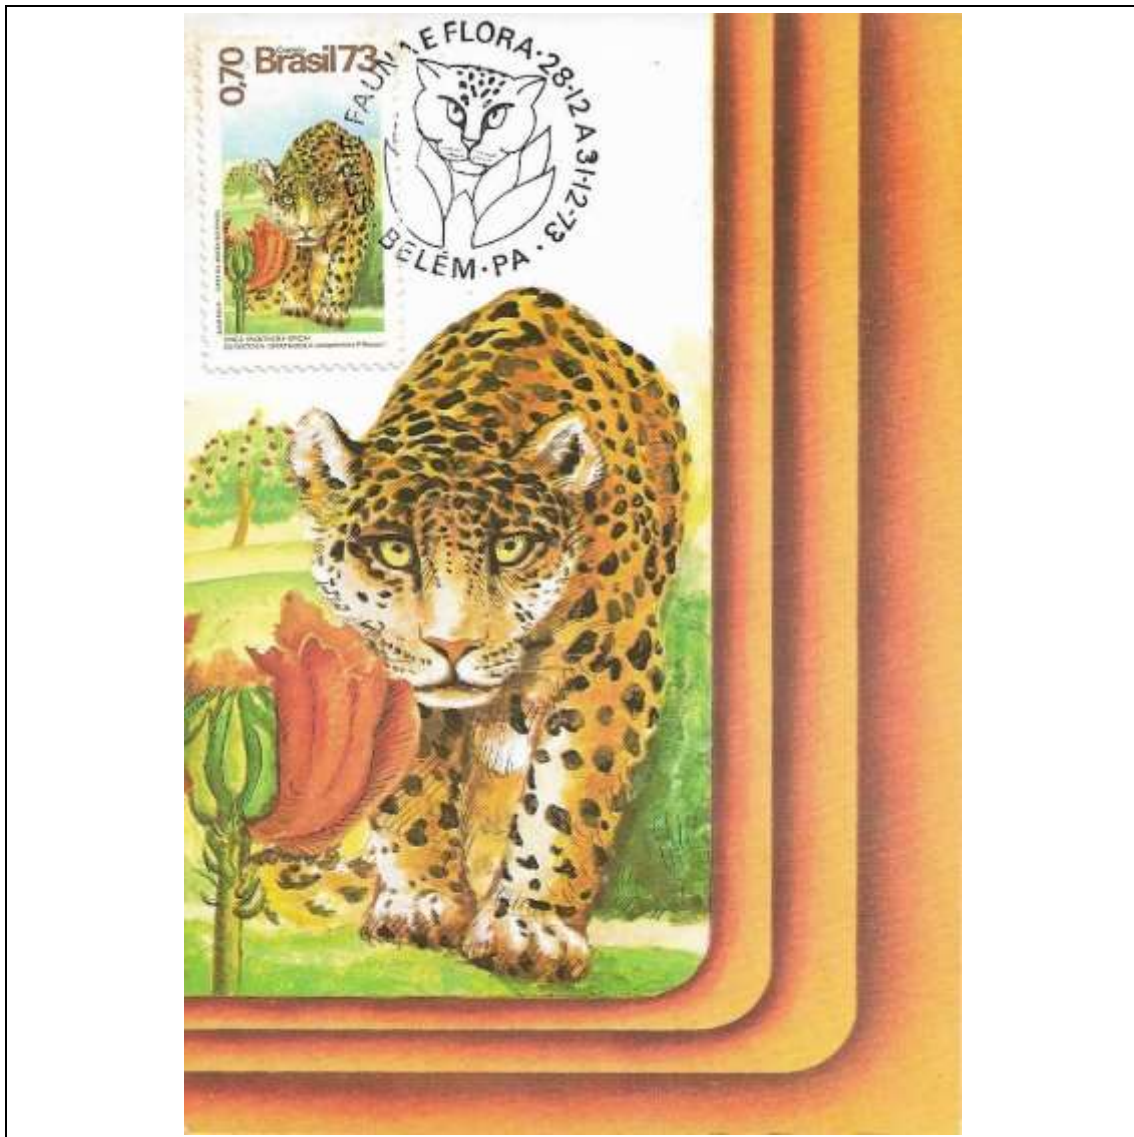

1973

Tema: Flora e Fauna: Onça e Espatódea				
Data de Emissão	Núm. RHM Selo	Tiragem Cartão-Postal	Dimensões aproximadas	Número RHM Máximo Postal
28/12/1973	C-0826	5000	10,5 x 15 cm	MAX-011
Carimbo (Núm. Zioni) / Local				Cotação R$
2000-A Belém/PA; 2000-B Cuiabá/MT; 2000-C Goiania/GO; 2000-D Teresina/PI;				540,00
PD Mato Grosso; PD Amazonas; PD Pará; PD Noroeste; PD Goiás				330,00
Outros carimbos PD (sem concordância de local)				270,00
Observações: