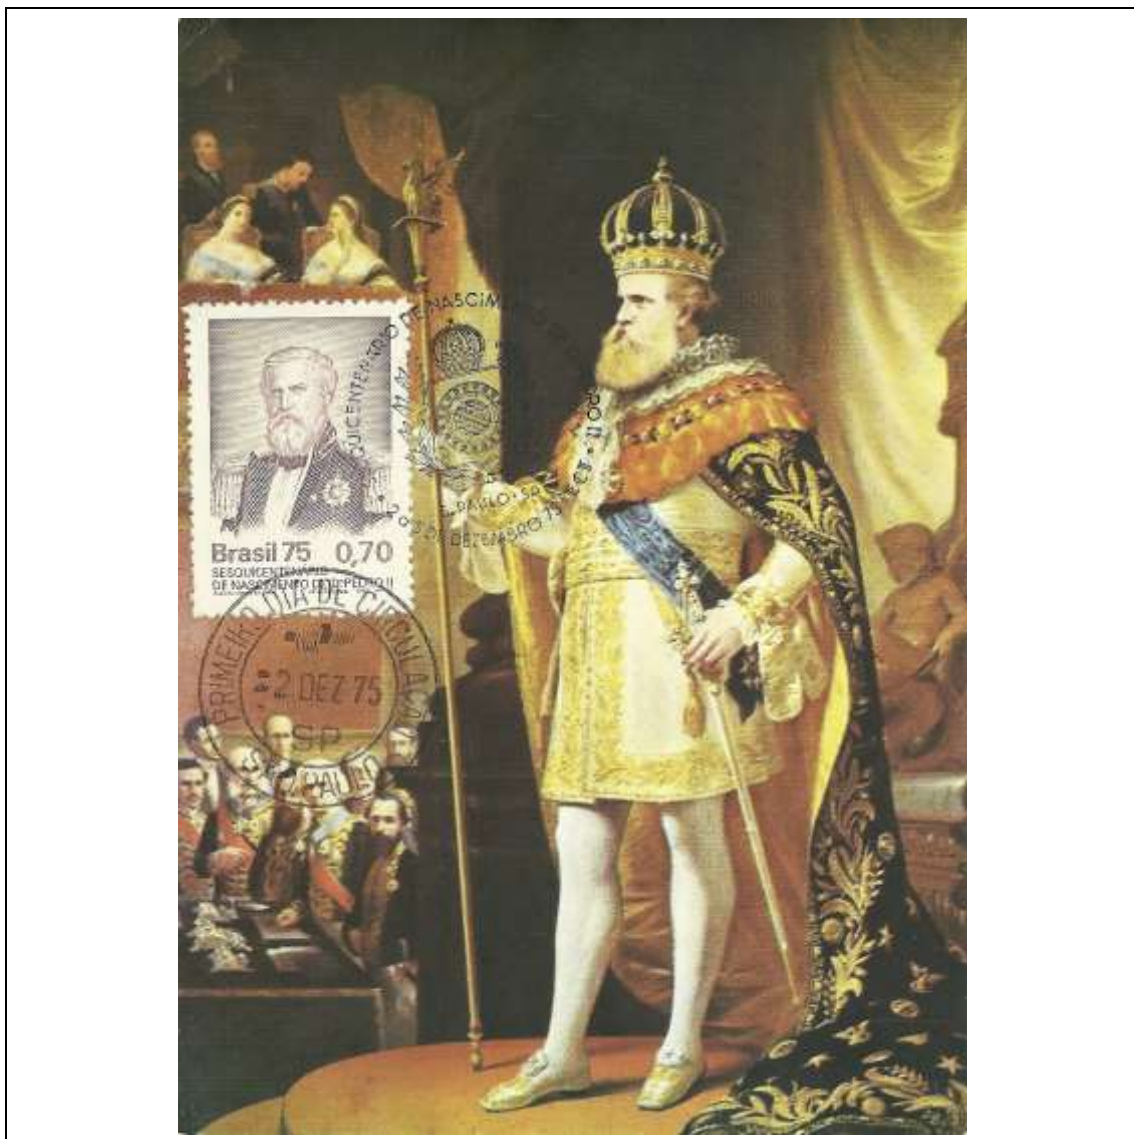

1975

Tema: 150 Anos do Nascimento de Dom Pedro II				
Data de Emissão	Núm. RHM Selo	Tiragem Cartão-Postal	Dimensões aproximadas	Número RHM Máximo Postal
02/12/1975	C-0915	5000	10,5 x 15 cm	MAX-043
Carimbo (Núm. Zioni) / Local				Cotação R$
2273-A Petrópolis/RJ; 2273-B São Paulo/SP				72,00
PD Rio de Janeiro; PD São Paulo				48,00
Outros carimbos PD				36,00
Observações: