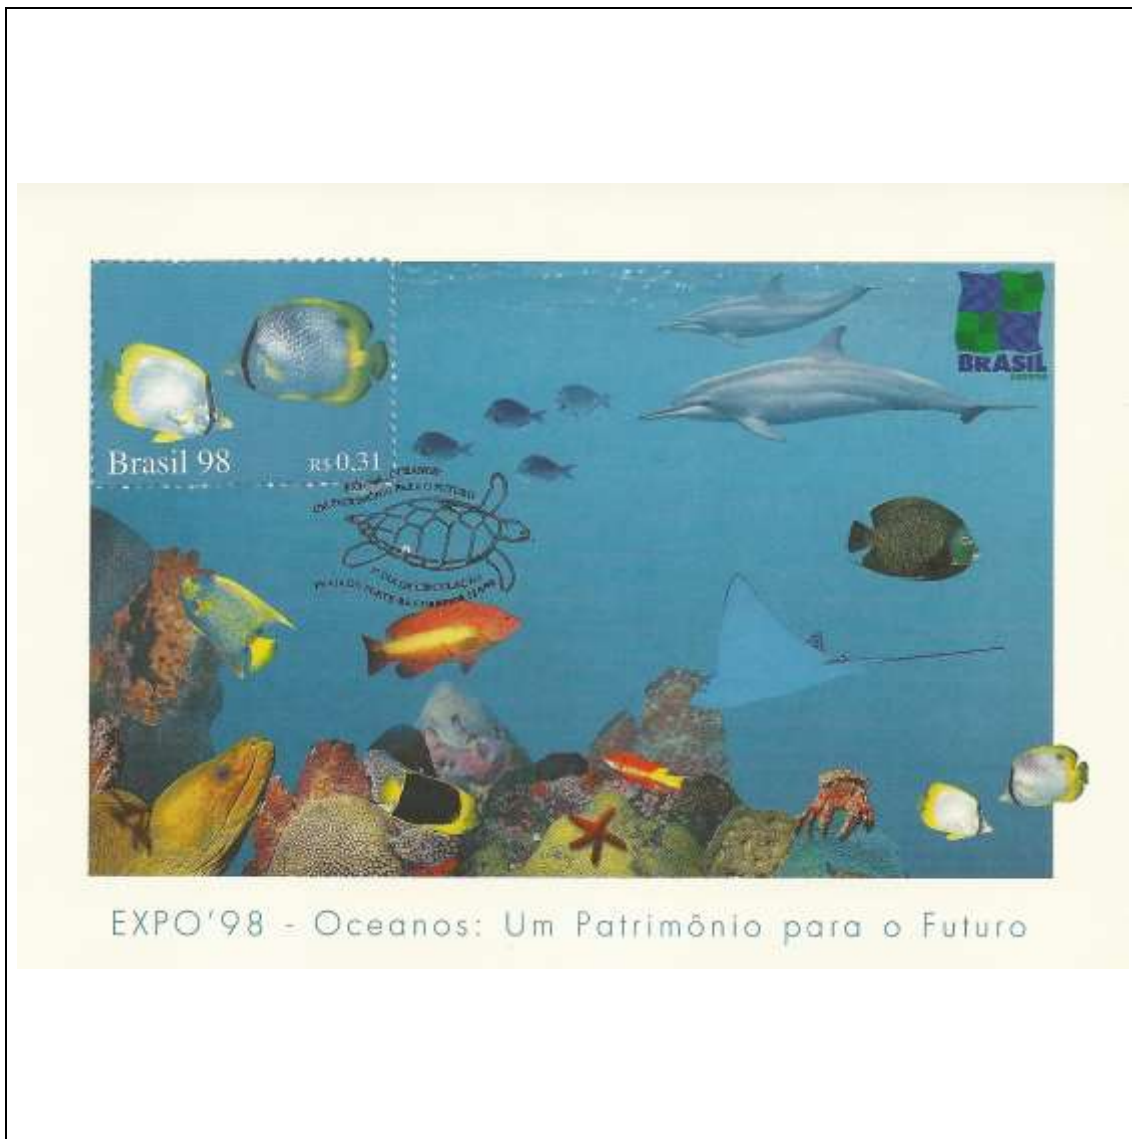

Tema: Expo 98 Oceanos - Um Patrimônio para o Futuro: Peixes Meia-Lua				
Data de Emissão	Núm. RHM Selo	Tiragem Cartão-Postal	Dimensões aproximadas	Número RHM Máximo Postal
22/05/1998	C-2097	desconhecida	15 x 10,5 cm	MAX-211H
Carimbo (Núm. Zioni) / Local				Cotação R$
6362-A Praia do Forte/BA				180,00
6362-B Lisboa/Portugal				210,00
Observações: