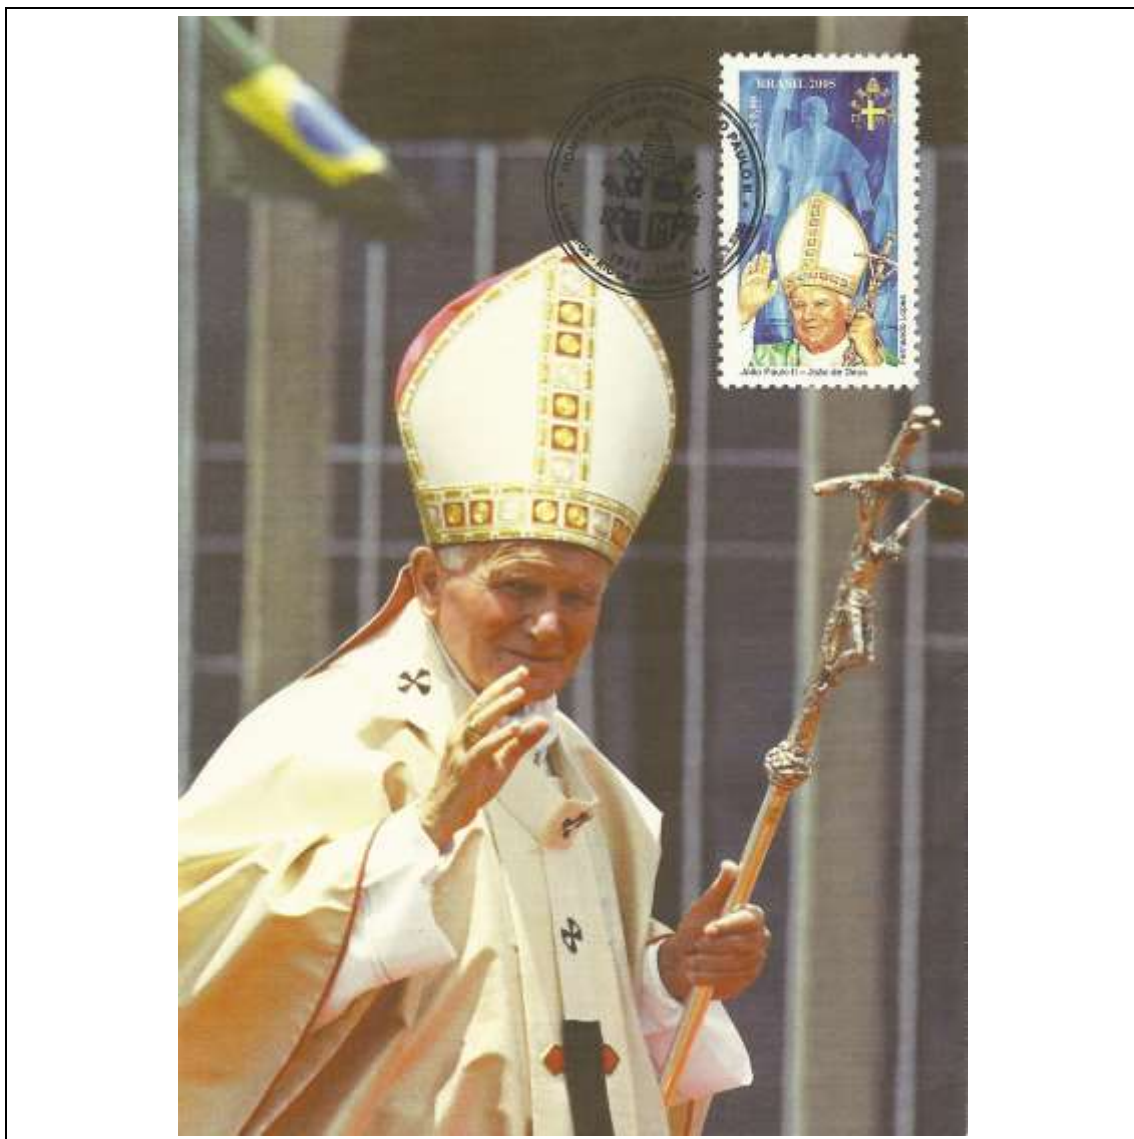

2005

Tema: Homenagem ao Papa João Paulo II				
Data de Emissão	Núm. RHM Selo	Tiragem Cartão-Postal	Dimensões aproximadas	Número RHM Máximo Postal
18/05/2005	C-2609	10000	10,5 x 15 cm	MAX-245
Carimbo (Núm. Zioni) / Local				Cotação R$
8037 (diversas cidades)				24,00
8068 Rio de Janeiro/RJ				24,00
Observações: