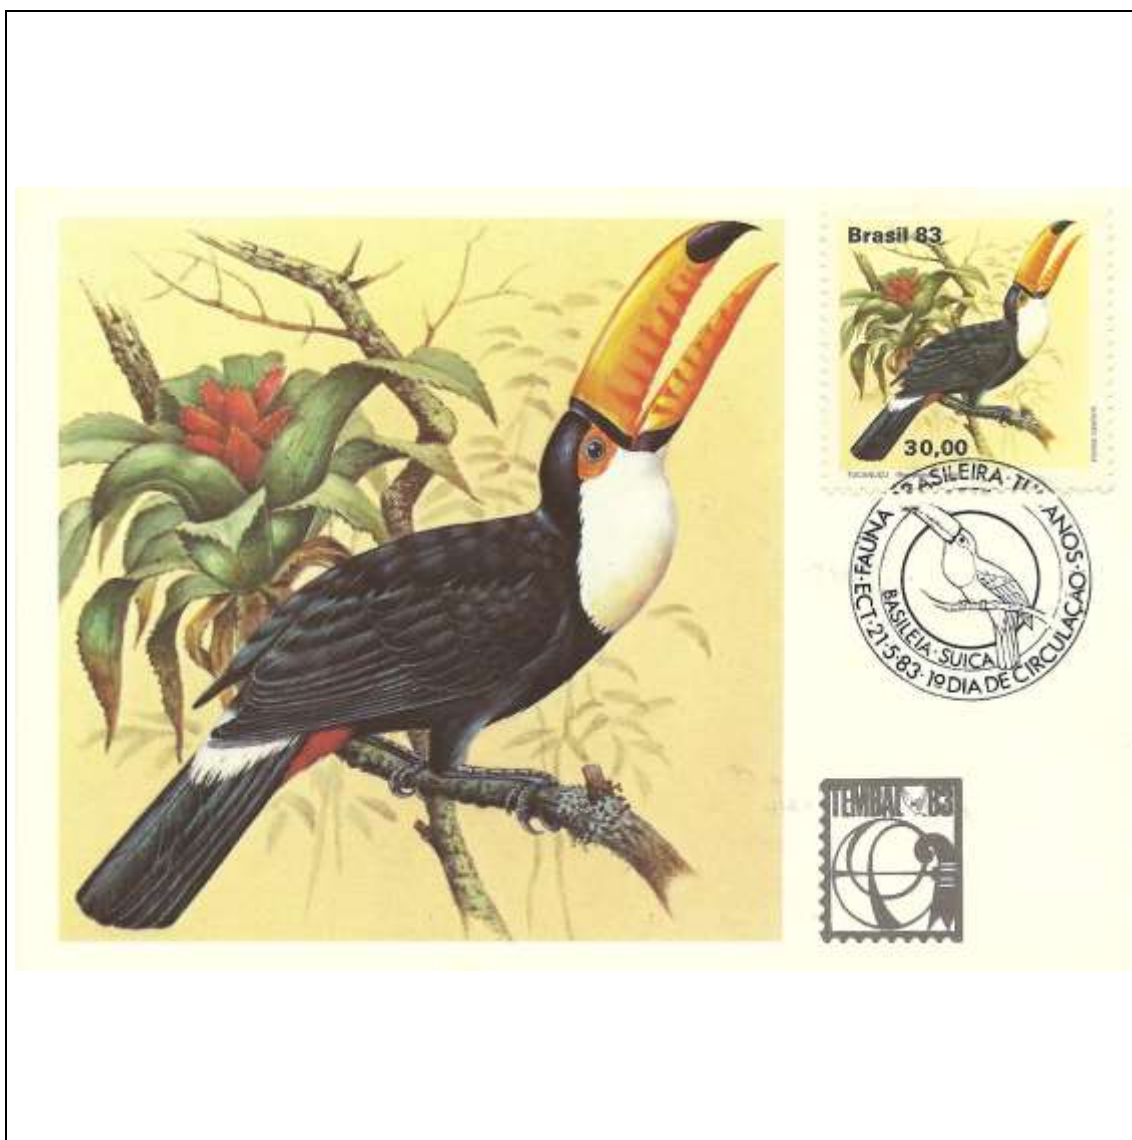

Tema: **Fauna Brasileira - Tucanos: Tucanuçu (Ramphastos toco) - 30,00**

Data de Emissão	Núm. RHM Selo	Tiragem Cartão-Postal	Dimensões aproximadas	Número RHM Máximo Postal
21/05/1983	C-1321	30000	15 x 10,5 cm	MAX-075
Carimbo (Núm. Zioni) / Local				Cotação R$
3714 Basileia/Suíça				30,00
Observações: