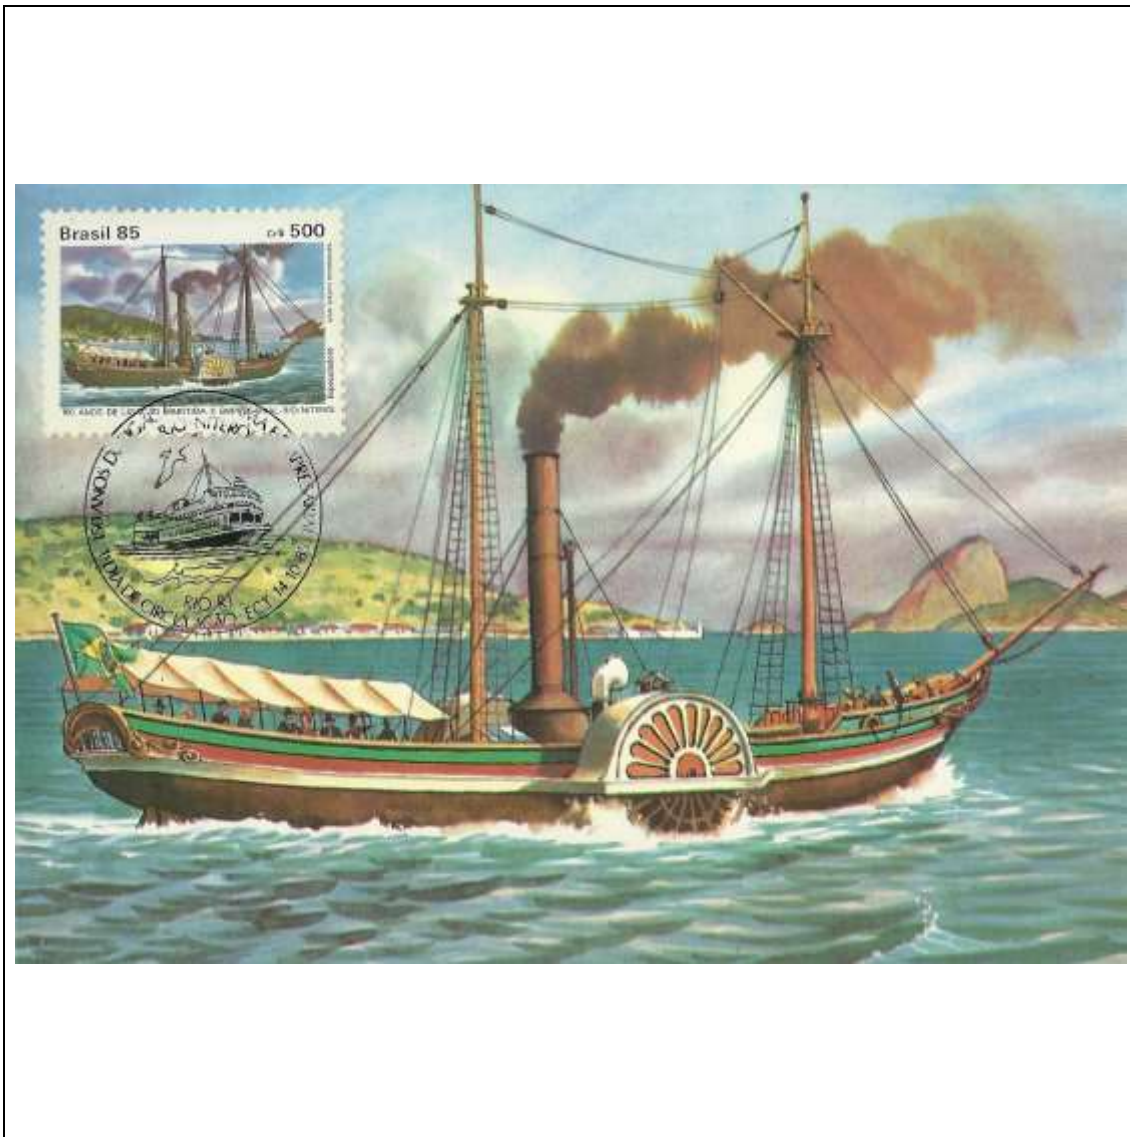

Tema: **150 Anos de Ligação Marítima e Empresarial Rio de Janeiro - Niterói/RJ: Navio Especuladora (1835)**

Data de Emissão	Núm. RHM Selo	Tiragem Cartão-Postal	Dimensões aproximadas	Número RHM Máximo Postal
14/10/1985	C-1487	40000	15 x 10,5 cm	MAX-126
Carimbo (Núm. Zioni) / Local				Cotação R$
4042-A Niterói/RJ				30,00
4042-B Rio de Janeiro/RJ				24,00
Observações: