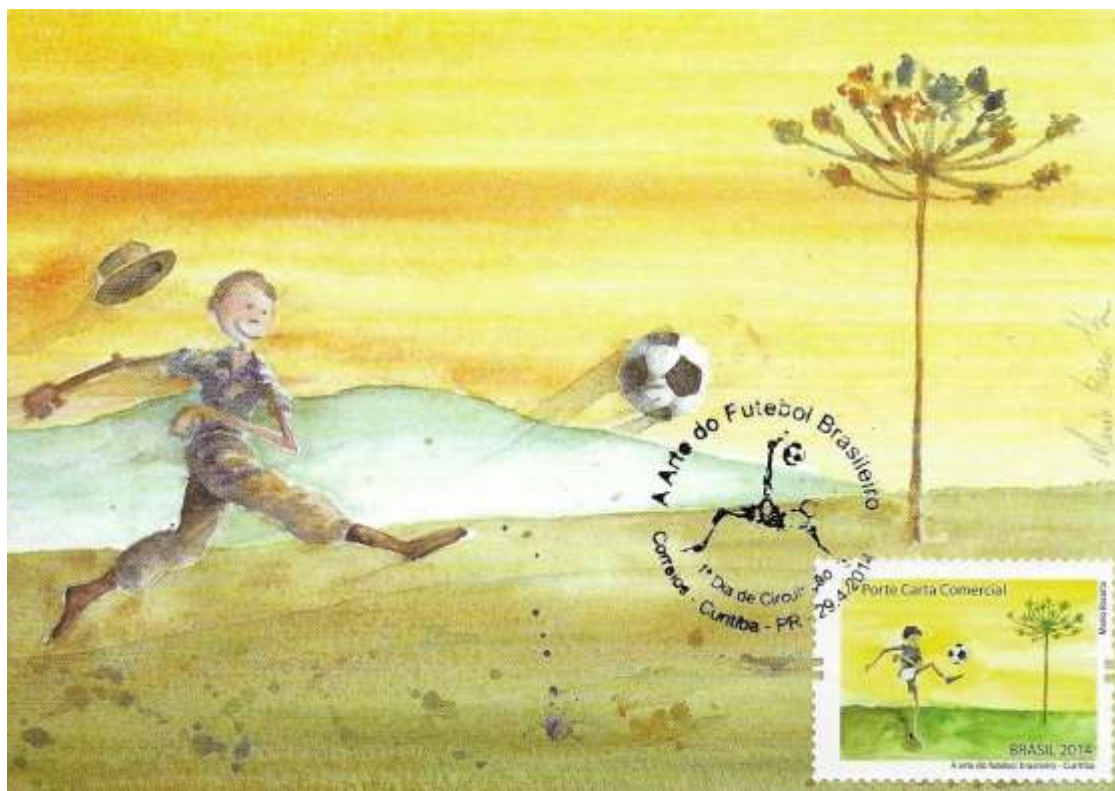

2014

Tema: A Arte do Futebol Brasileiro - Curitiba/PR

Data de Emissão	Núm. RHM Selo	Tiragem Cartão-Postal	Dimensões aproximadas	Número RHM Máximo Postal
29/04/2014	C-3357	desconhecida	15 x 10,5 cm	MAX-292
Carimbo (Núm. Zioni) / Local				Cotação R$
Curitiba/PR				30,00
Demais cidades (sem concordância de local)				15,00
Observações: