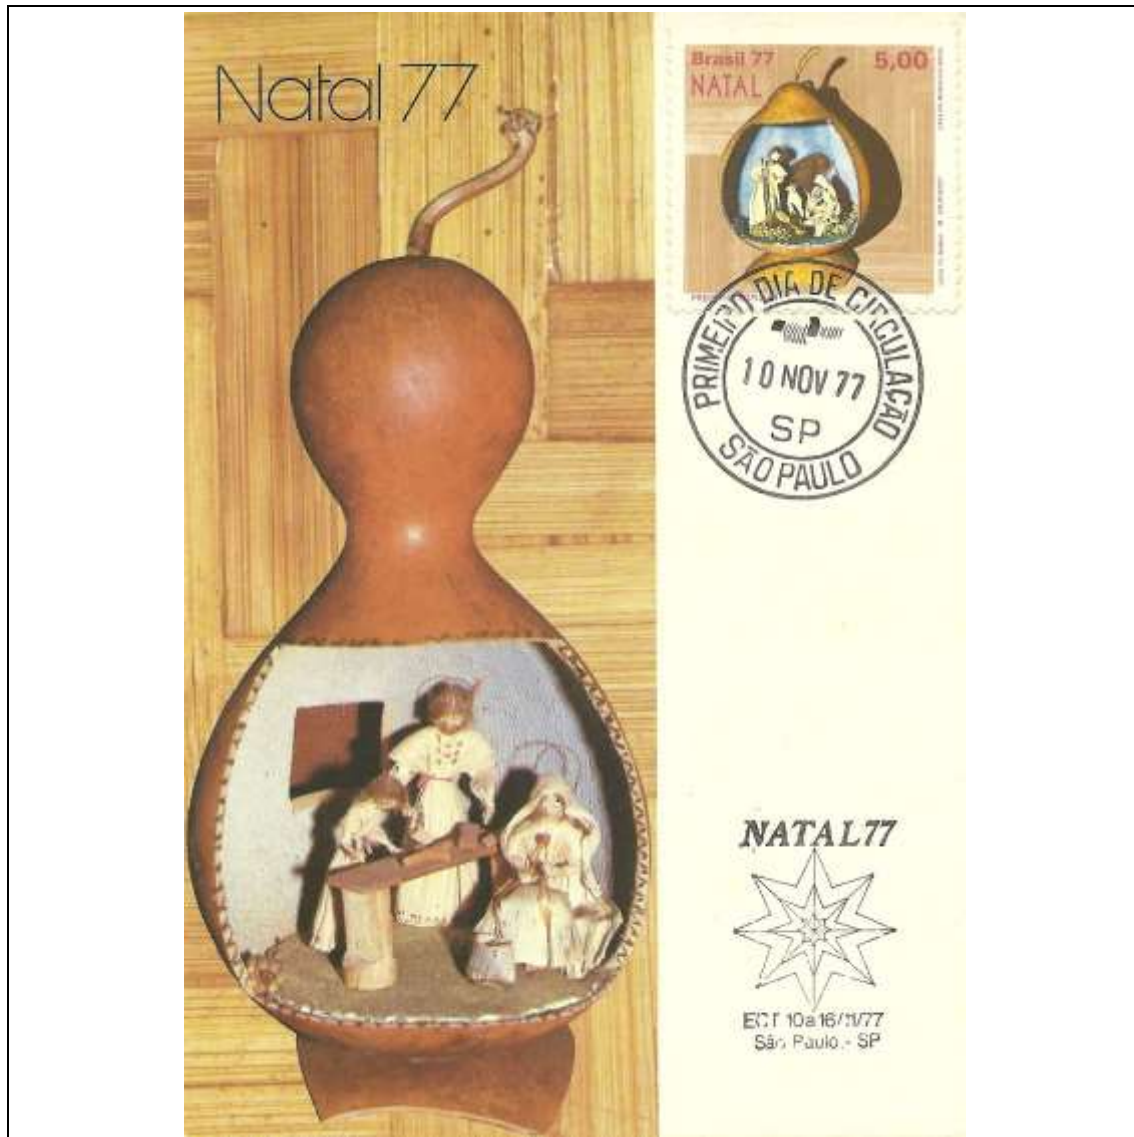

1977

Tema: Natal 1977 - Presépios Populares: Natividade - 5,00				
Data de Emissão	Núm. RHM Selo	Tiragem Cartão-Postal	Dimensões aproximadas	Número RHM Máximo Postal
10/11/1977	C-1015	7000	10,5 x 15 cm	MAX-055*
Carimbo (Núm. Zioni) / Local				Cotação R$
2574 (diversas cidades)				102,00
PD Rio de Janeiro				72,00
Outros carimbos PD				72,00
Observações: (*) variante não catalogada no RHM