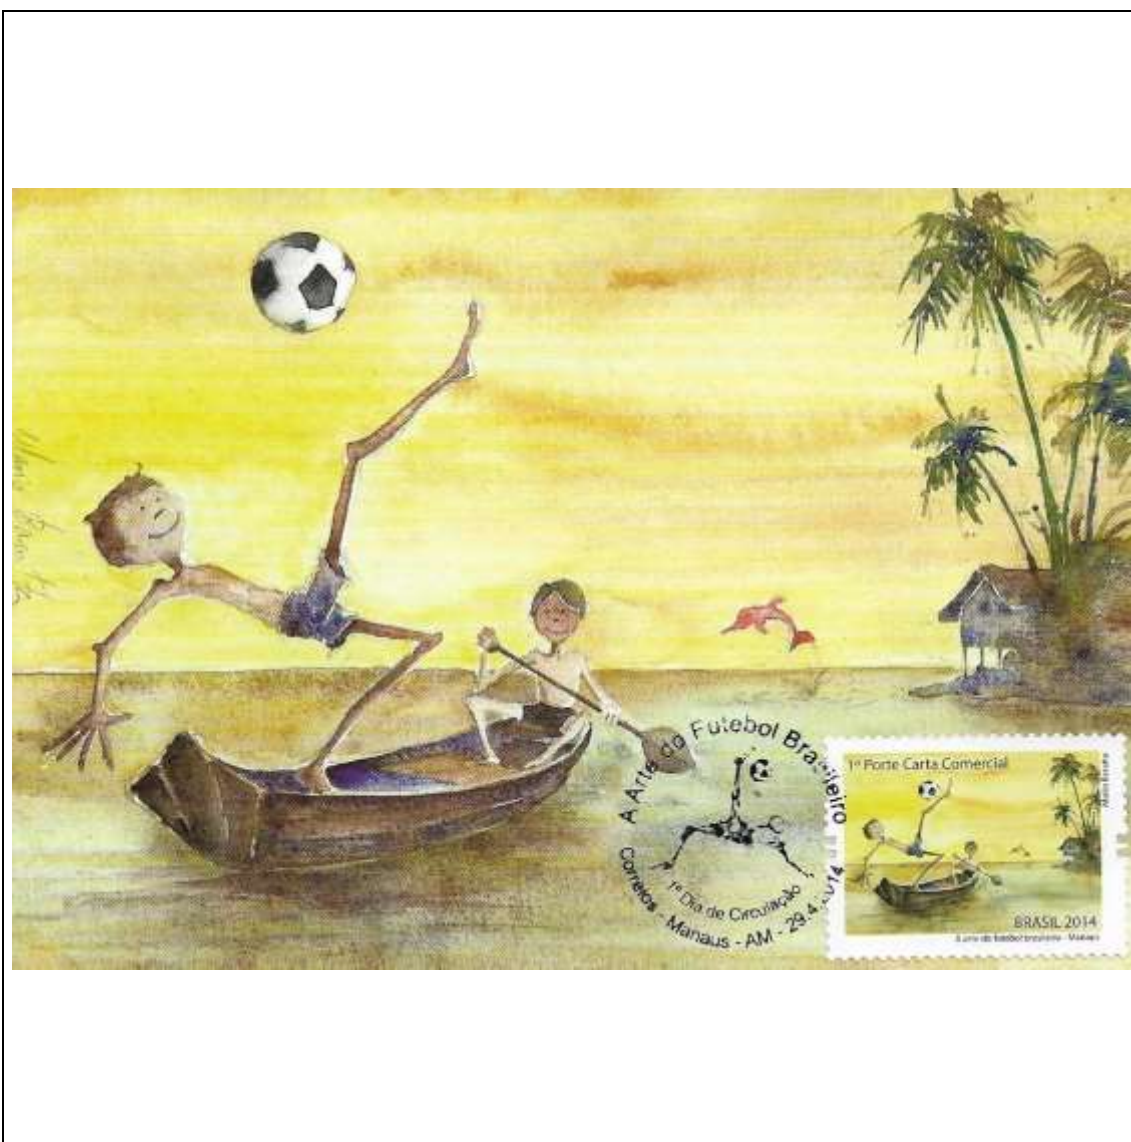

2014

Tema: A Arte do Futebol Brasileiro - Manaus/AM				
Data de Emissão	Núm. RHM Selo	Tiragem Cartão-Postal	Dimensões aproximadas	Número RHM Máximo Postal
29/04/2014	C-3352	desconhecida	15 x 10,5 cm	MAX-288
Carimbo (Núm. Zioni) / Local				Cotação R$
Manaus/AM				30,00
Demais cidades (sem concordância de local)				15,00
Observações: