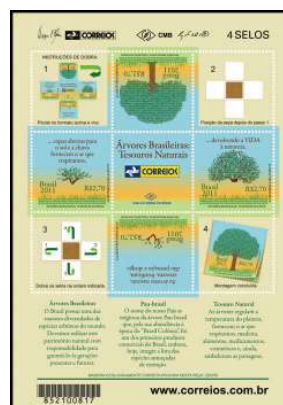

Dayse Ramos, Designer.....

- [RHM B-165 / 2011] Árvores Brasileiras – Tesouro Nacional
- [RHM C-3125:3128 (S) / 2011] Árvores Brasileiras – Tesouro Nacional
- [RHM C-3129:3132 (S) / 2011] Árvores Brasileiras – Tesouro Nacional