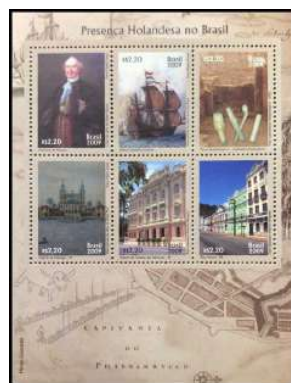

- [RHM C-2652 / 2006] Emissão Mercosul – Viola-de-Cocho
- [RHM C-2694 / 2007] 140 Anos das Relações Canadá-Brasil
- [RHM C-2778:2779 (S) / 2009] Relações Diplomáticas: Brasil-Chile – Proteção dos Polos e das Geleiras
- [RHM C-2781 / 2009] Relações Diplomáticas: Brasil-Tailândia – Catedral de São Pedro de Alcântara
- [RHM C-2782 / 2009] Relações Diplomáticas: Brasil-Tailândia – Salão do Trono – Orquídea
- [RHM C-2825:2834 (F) / 2009] Emissão Mercosul – Produtos de Exportação – Turismo Rural
- [RHM B-152 / 2009] Relações Diplomáticas: Brasil-Holanda – Presença Holandesa no Brasil
- [RHM C-2847:2852 (S) / 2009] Relações Diplomáticas: Brasil-Holanda – Presença Holandesa
- [RHM B-153 / 2009] Aves Exuberantes Brasileiras
- [RHM C-2900:2905 (S) / 2009] Aves Exuberantes Brasileiras
- [RHM C-2954 / 2010] 100 Anos do Nascimento de Francisco Cândido Xavier
- [RHM C-2962:2973 (F) / 2010] Brasília – Sonho e Realidade
- [RHM B-157 / 2010] 16º Congresso Eucarístico Nacional – Brasília – Sonho e Realidade
- [RHM C-2977:2978 (S) / 2010] 16º Congresso Eucarístico Nacional – Brasília – Sonho e Realidade
- [RHM C-3059:3062 (F) / 2010] Morcegos – Famílias que Ocorrem no Brasil
- [RHM C-3081 / 2011] UPAEP 2011 – Cem Anos Unindo Culturas
- [RHM C-3138 / 2011] Natal 2011 – Vela
- [RHM 856 / 2011] Produtos e Serviços Postais – Carta Social
- [RHM C-3233 / 2012] Natal – Caixa de Presentes
- [RHM 863 / 2015] Sustentabilidade – Jovem Aprendiz
- [RHM 864 / 2015] Sustentabilidade – Redução de Emissão de CO2