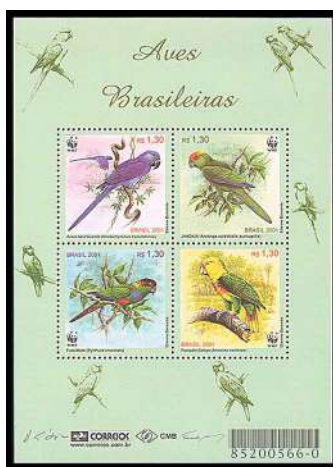

- [RHM 740 / 1997] Aves Urbanas – Tiziu
- [RHM 741 / 1997] Aves Urbanas – Tesourinha
- [RHM 758 / 1998] Aves Urbanas – Bem-te-Vizinho
- [RHM 774 / 1999] Aves Urbanas – Bem-te-Vizinho
- [RHM 776 / 2000] Aves Urbanas – Tiziu
- [RHM C-1943 / 1995] Preservação da Fauna – Macuco
- [RHM C-1944 / 1995] Preservação da Fauna – Mutum-de-Alagoas
- [RHM C-1951 / 1995] Dinossauros – Angaturama limai
- [RHM C-1952 / 1995] Dinossauros – Titanosaurus sp.
- [RHM C-1963 / 1995] XV Exposição Filatélica Luso-Brasileira – LUBRAPEX 95 – Rio Tietê – Ave e Mamífero
- [RHM C-1964 / 1995] XV Exposição Filatélica Luso-Brasileira – LUBRAPEX 95 – Rio Tietê – Aves
- [RHM B-101 / 1995] XV Exposição Filatélica Luso-Brasileira – LUBRAPEX 95 – Rio Tietê
- [RHM C-1965:1966 (S) / 1995] XV Exposição Filatélica Luso-Brasileira – LUBRAPEX 95 – Rio Tietê
- [RHM C-1993 / 1996] ESPAMER – Exposição Filatélica Internacional da América, Espanha e Portugal – Beija-Flor
- [RHM C-1994 / 1996] ESPAMER – Exposição Filatélica Internacional da América, Espanha e Portugal – Beija-Flor
- [RHM C-1995 / 1996] ESPAMER – Exposição Filatélica Internacional da América, Espanha e Portugal – Beija-Flor
- [RHM C-2007 / 1996] 15ª Conferência Mundia de Orquídeas – Promenaea stapelioides Lindley
- [RHM C-2008 / 1996] 15ª Conferência Mundia de Orquídeas – Cattleya loddigesii Lindley
- [RHM C-2009 / 1996] 15ª Conferência Mundia de Orquídeas – Cattleya eldorado Linden
- [RHM B-119 / 2001] Aves Brasileiras
- [RHM C-2382:2385 (S) / 2001] Aves Brasileiras
- [RHM C-2541 / 2003] Selo Personalizado – Mata Atlântica
- [RHM C-2563 / 2004] Guará
- [RHM C-2564 / 2004] Selo Personalizado – Guará

Eugène Zero, Designer e Ilustrador.....

- [RHM C-2177 / 1998] 1º Aniversário da Agência Nacional de Telecomunicações