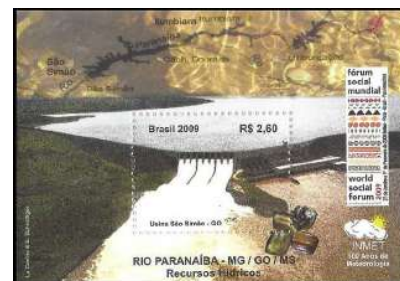

[RHM C-1906 / 1994] 40 Anos da Petrobras

Enrique Garcia Moreno, Artista Plástico.....

[RHM C-2158 / 1998] Patrimônio Histórico – Missões

Enrique Scheideger, Historiador e Designer.....

- [RHM C-2289:2290 (S) / 2000] Navios da Marinha
- [RHM C-2434 / 2001] Dia Internacional do Portador de Deficiência
- [RHM C-2446 / 2002] Dia Internacional da Mulher
- [RHM B-150 / 2009] Rios Brasileiros – Paranaíba
- [RHM C-2774 / 2009] Rios Brasileiros – Paranaíba