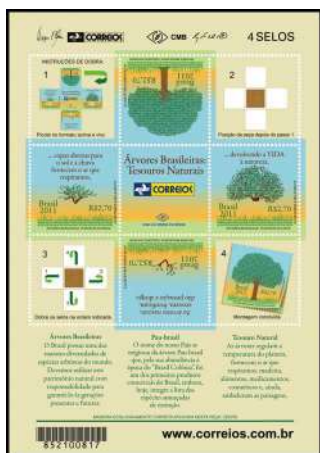

- [RHM C-1987 / 1996] Centenário do Nascimento de Irineu Bornhausen
- [RHM C-2049 / 1997] Centenário da Presença Marista no Brasil
- [RHM C-2141 / 1998] 100 Anos da Morte de Luiz Queiroz – Escola Superior de Agricultura Luiz de Queiroz – ESALQ
- [RHM C-2229:2234 (S) / 1999] Natal 99
- [RHM B-120 / 2001] Carros Antigos
- [RHM C-2390:2395 (S) / 2001] Carros Antigos
- [RHM C-2441:2444 (S) / 2002] XIX Jogos Olímpicos de Inverno – Salt Lake
- [RHM C-2581 / 2004] Invenções Brasileiras – Válvula Cardíaca
- [RHM C-2582 / 2004] Invenções Brasileiras – Cartão Telefônico
- [RHM C-2583 / 2004] Invenções Brasileiras – Bina
- [RHM C-2897 / 2009] Centenário da Rede Federal de Educação Profissional Tecnológica
- [RHM C-2899 / 2009] Centenário da Rede Federal de Educação Profissional Tecnológica
- [RHM C-3125:3128 (S) / 2011] Árvores Brasileiras – Tesouro Nacional
- [RHM B-165 / 2011] Árvores Brasileiras – Tesouro Nacional
- [RHM C-3129:3132 (S) / 2011] Árvores Brasileiras
- [RHM C-3398:3400 (S) / 2015] Entrega da Bandeira Olímpica
- [RHM C-3401:3403 (S) / 2015] Entrega da Bandeira Paralímpica
- [RHM B-183 / 2015] Entrega da Bandeira Olímpica
- [RHM C-3404 :3405 (S)/ 2015] Entrega da Bandeira Olímpica
- [RHM B-184 / 2015] Entrega da Bandeira Paralímpica
- [RHM C-3406:3407 (S) / 2015] Entrega da Bandeira Paralímpica
- [RHM B-197 / 2016] Entrega da Bandeira Olímpica (Acompanha Óculos 3D)
- [RHM C-3656:3657 (S) / 2016] Entrega da Bandeira Olímpica
- [RHM B-198 / 2016] Entrega da Bandeira Paralímpica (Acompanha Óculos 3D)
- [RHM C-3658:36589 (S) / 2016] Entrega da Bandeira Paralímpica