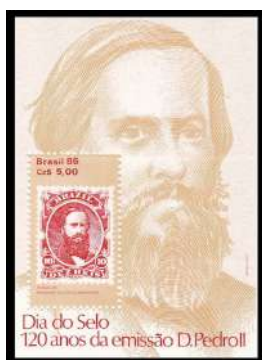

- [RHM C-1209 / 1981] 66º Congresso Mundial de Esperanto
- [RHM C-1222 / 1981] Homenagem ao Círio de Nazaré
- [RHM C-1270 / 1982] Dia do Selo – Centenário da Emissão Dom Pedro II – Cabeça Grande
- [RHM C-1334 / 1983] Coordenação dos Programas de Pós-Graduação de Engenharia
- [RHM C-1416 / 1984] 150 Anos da Associação Comercial do Rio de Janeiro-RJ
- [RHM C-1440 / 1985] Metrô de Superfície do Brasil
- [RHM C-1467 / 1985] Busca e Salvamento Marítimo
- [RHM C-1486 / 1985] Serviço Postal da Força Expedicionária Brasileira
- [RHM C-1503 / 1985] Programa Grande Carajás
- [RHM C-1508 / 1986] 2º Aniversário da Estação Antártica Comandante Ferraz
- [RHM B-72 / 1986] 75º Aniversário da Sociedade Filatélica Brasileira – Dia do Selo
- [RHM C-1517 / 1986] 75º Aniversário da Sociedade Filatélica Brasileira – Dia do Selo
- [RHM C-1544 / 1987] Participação da FAB no Programa Antártico
- [RHM B-74 / 1988] Pesquisas Científicas na Antártica
- [RHM C-1578 / 1988] Pesquisas Científicas na Antártica
- [RHM C-1595 / 1988] 50 Anos da Confederação Nacional da Indústria
- [RHM C-1607 / 1988] ARBRALEX 88 – 1ª Exposição Filatélica Argentino-Brasileira
- [RHM C-1670 / 1990] Centenário da Companhia de Navegação Lloyd Brasileiro
- [RHM B-86 / 1990] XIV Campeonato Mundial de Futebol – Itália
- [RHM C-1680 / 1990] XIV Campeonato Mundial de Futebol – Itália
- [RHM C-1681:1682 (S) / 1990] XXII Congresso da União Internacional de Transporte Rodoviário – NTC
- [RHM C-1686 / 1990] Centenário do Serviço Geográfico do Exército
- [RHM C-1722 / 1991] Carnaval Brasileiro – Bonecos de Olinda
- [RHM C-1723 / 1991] Carnaval Brasileiro – Trio Elétrico
- [RHM C-1724 / 1991] Carnaval Brasileiro – Escola de Samba
- [RHM C-1725 / 1991] Visita do Presidente Collor à Antártica
- [RHM C-1770 / 1991] Homenagem à Polícia Militar
- [RHM C-1775 / 1992] 100 Anos do Porto de Santos
- [RHM C-1788:1789 (S) / 1992] UPAEP 1992 – 500 Anos do Descobrimento da América
- [RHM C-1810 / 1992] Homenagem aos Bombeiros Voluntários de Joinville
- [RHM C-1815 / 1992] Arquitetura Militar – Fortaleza de Santa Cruz
- [RHM C-1816 / 1992] Arquitetura Militar – Forte de Santo Antônio