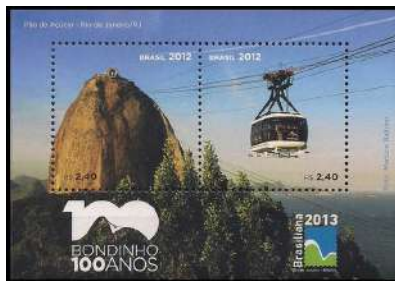

Marlon Soares, Designer.....

[RHM C-3093 / 2011] Centenário da Assembleias de Deus no Brasil

Marluce Albino, Fotógrafa.....

[RHM B-171 / 2012] Centenário do Bondinho do Pão-de-Açúcar

[RHM C-3236:3237 (S) / 2012] Centenário do Bondinho do Pão-de-Açúcar