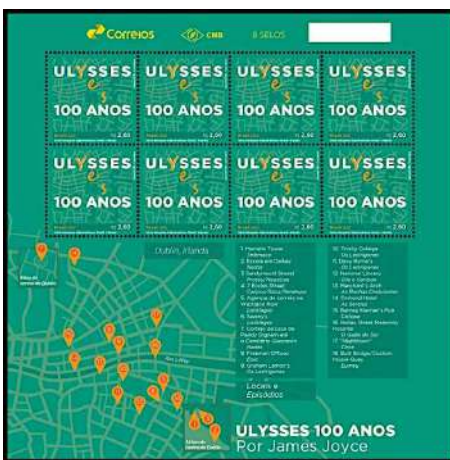

Daniel Effi, Designer. Continuação...

- [RHM C-3833 / 2019] Mulheres Brasileiras que Fizeram História: Elza Soares
- [RHM C-3834 / 2019] Mulheres Brasileiras que Fizeram História: Hortênci Marcari
- [RHM C-3846 / 2019] Mulheres Brasileiras que Fizeram História: Hebe Camargo
- [RHM C-3851 / 2019] Mulheres Brasileiras que Fizeram História: Carolina M. de Jesus
- [RHM C-3873 / 2019] Mulheres Brasileiras que Fizeram História: Maria da Penha
- [RHM C-3878 / 2019] Mulheres Brasileiras que Fizeram História: Aracy G. Rosa
- [RHM B-214 / 2019] Carimbos do Período Imperial Brasileiro
- [RHM C-3915 / 2020] 250º Aniversário de Ludwig Van Beethoven
- [RHM C-3974:3978 (F) / 2020] Viticultura
- [RHM C-4005:4009 (F) / 2021] Fauna Brasileira – Anuros
- [RHM C-4054 (F) / 2022] Relações Diplomáticas Brasil-Irlanda – Ulysses 100 Anos
- [RHM C-4054 / 2022] Relações Diplomáticas Brasil-Irlanda – Ulysses 100 Anos
- [RHM B-231 / 2022] UPAEP 2022 – Arte – Forró
- [RHM C-4085 / 2022] UPAEP 2022 – Arte – Forró