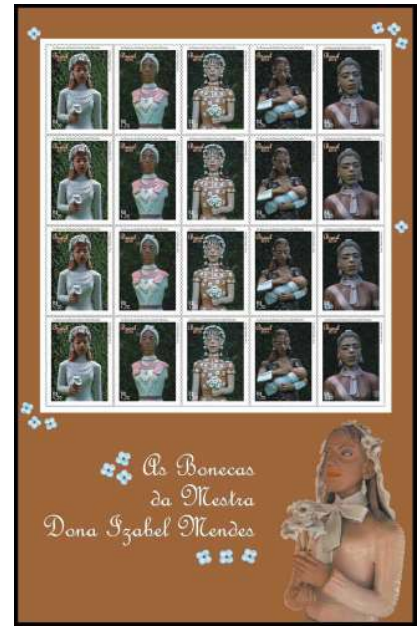

Juliane Marie Tadaieski Arruda, Artista Plástica.....

[RHM C-3630:3634 (F) / 2016] As Bonecas da Mestra Dona Izabel Mendes

[RHM C-3858 / 2019] UPAEP 2019 – Comidas Típicas Brasileiras – Cuscus Paulista

Julio Cezar Marini, Desenhista e Gravador.....