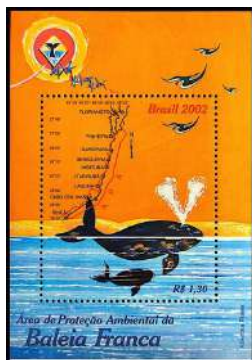

Albertina Prates, Artista Plástica.....
[RHM B-128 / 2002] Área de Preservação da Baleia Franca
[RHM C-2479 / 2002] Área de Preservação da Baleia Franca