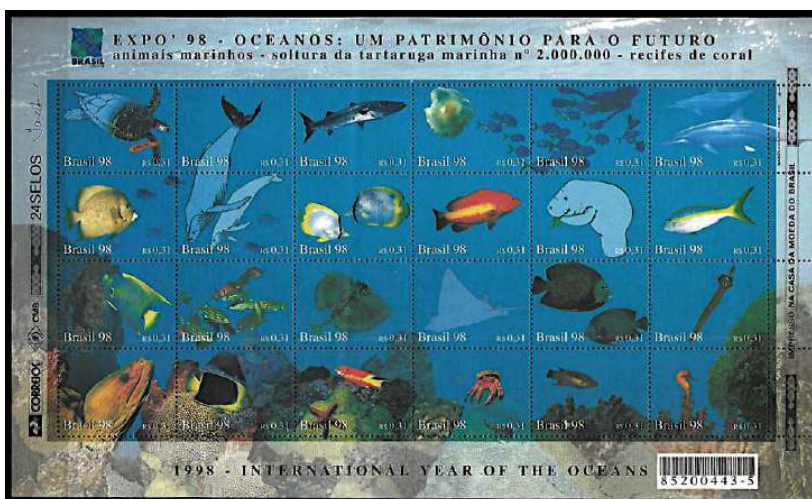

[RHM C-2089:2112 (F) / 1998] Oceanos: Um Patrimônio para o Futuro

Danielle Martins, Artista Mirim.....

[RHM C-3599 / 2016] Nossos Selos Rio 2016 – Jogos Olímpicos e Paralímpicos Rio 2016 – Desenhos

Danilo di Prete (Danilo di Pretti), Pintor, Artista Gráfico e Programador Visual.....