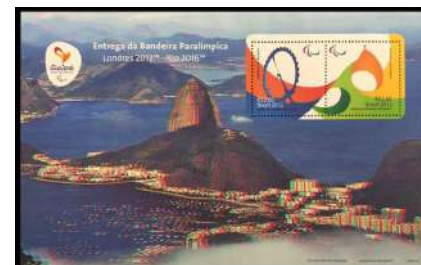

- [RHM C-1987 / 1996] Centenário do Nascimento de Irineu Bornhausen
- [RHM C-2049 / 1997] Centenário da Presença Marista no Brasil
- [RHM C-2141 / 1998] 100 Anos da Morte de Luiz Queiroz – Escola Superior de Agricultura Luiz de Queiroz – ESALQ
- [RHM C-2229:2234 (S) / 1999] Natal 99
- [RHM B-120 / 2001] Carros Antigos
- [RHM C-2390:2395 (S) / 2001] Carros Antigos
- [RHM C-2441:2444 (S) / 2002] XIX Jogos Olímpicos de Inverno – Salt Lake
- [RHM C-2581 / 2004] Invenções Brasileiras – Válvula Cardíaca
- [RHM C-2582 / 2004] Invenções Brasileiras – Cartão Telefônico
- [RHM C-2583 / 2004] Invenções Brasileiras – Bina
- [RHM C-2897 / 2009] Centenário da Rede Federal de Educação Profissional Tecnológica
- [RHM C-2899 / 2009] Centenário da Rede Federal de Educação Profissional Tecnológica
- [RHM C-3125:3128 (S) / 2011] Árvores Brasileiras – Tesouro Nacional
- [RHM B-165 / 2011] Árvores Brasileiras – Tesouro Nacional
- [RHM C-3129:3132 (S) / 2011] Árvores Brasileiras
- [RHM C-3398:3400 (S) / 2015] Entrega da Bandeira Olímpica
- [RHM C-3401:3403 (S) / 2015] Entrega da Bandeira Paralímpica
- [RHM B-183 / 2015] Entrega da Bandeira Olímpica
- [RHM C-3404 :3405 (S)/ 2015] Entrega da Bandeira Olímpica
- [RHM B-184 / 2015] Entrega da Bandeira Paralímpica
- [RHM C-3406:3407 (S) / 2015] Entrega da Bandeira Paralímpica
- [RHM B-197 / 2016] Entrega da Bandeira Olímpica (Acompanha Óculos 3D)
- [RHM C-3656:3657 (S) / 2016] Entrega da Bandeira Olímpica
- [RHM B-198 / 2016] Entrega da Bandeira Paralímpica (Acompanha Óculos 3D)
- [RHM C-3658:36589 (S) / 2016] Entrega da Bandeira Paralímpica