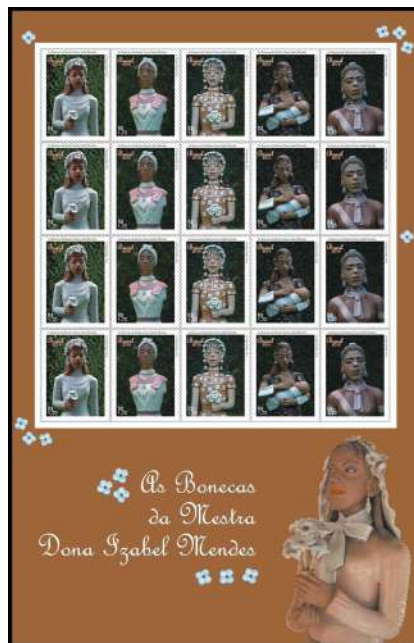

Vítor Xavier de Lima, Biólogo e Fotógrafo.....

[RHM C-3821 / 2019] Série Mercosul: Meio Ambiente – Diversidade de Fungos

Vilmar Oliveira, Fotógrafo.....

[RHM C-3630:3634 (F) / 2016] As Bonecas da Mestra Dona Izabel Mendes

Virgillius G. E. F. Maia (Virgillius Giorggius Esttacijs Ferreira Maia), Funcionário dos Correios e Fotógrafo.....

[RHM C-4039 / 2022] Pôr do Sol – Centro-Oeste – Jardim de Maytree – Alto Paraíso-GO

Virgílio Francisco da Silva Filho, Artista Plástico.....

[RHM C-239 / 1948] Campanha Nacional da Criança