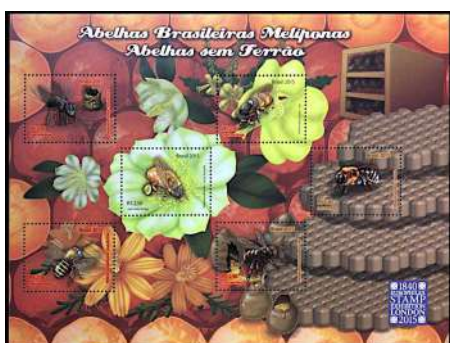

José Carlos Braga, Designer e Ilustrador.....

- [RHM C-3028 / 2010] Centenário do Sport Club Corinthians Paulista – Tecido
- [RHM C-3166 / 2011] Relações Diplomáticas: Brasil-Catar
- [RHM C-3188:3211 (F) / 2012] Rio+20
- [RHM C-3243:3247 (F) / 2012] Espaços para Atividades Desportivas
- [RHM C-3280:3283 (S) / 2013] Formigas do Brasil
- [RHM C-3419:3438 (F) / 2015] Modalidades Jogos Olímpicos e Paralímpicos – Rio 2016
- [RHM B-185 / 2015] EUROPHILEX 2015 – Abelhas Brasileiras Melíponas – Abelhas sem ferrão
- [RHM C-3451 / 2015] EUROPHILEX 2015 – Abelhas Brasileiras Melíponas – Abelhas sem ferrão – Jataí-da-Terra
- [RHM C-3452 / 2015] EUROPHILEX 2015 – Abelhas Brasileiras Melíponas – Abelhas sem ferrão – Jati
- [RHM C-3453 / 2015] EUROPHILEX 2015 – Abelhas Brasileiras Melíponas – Abelhas sem ferrão – Uruçu Verdadeira
- [RHM C-3454 / 2015] EUROPHILEX 2015 – Abelhas Brasileiras Melíponas – Abelhas sem ferrão – Jandáira
- [RHM C-3455 / 2015] EUROPHILEX 2015 – Abelhas Brasileiras Melíponas – Abelhas sem ferrão – Uruçu-do-Chão
- [RHM C-3456 / 2015] EUROPHILEX 2015 – Abelhas Brasileiras Melíponas – Abelhas sem ferrão – Iraí
- [RHM C-3465:3484 (F) / 2015] Modalidades Jogos Olímpicos e Paralímpicos Rio 2016