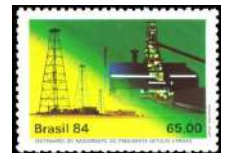

- [RHM C-1254 / 1982] 400 Anos do Nascimento de São Vicente de Paulo
- [RHM C-1269 / 1982] VIII Centenário do Nascimento de São Francisco de Assis
- [RHM C-1309 / 1983] Primeira Expedição Brasileira à Antártica
- [RHM B-60 / 1983] BRASILIANA 86 – Exposição Filatélica – Vela
- [RHM C-1343 / 1983] BRASILIANA 86 – Exposição Filatélica – Vela
- [RHM B-64 / 1983] Centenário da Morte de Louis Breguet
- [RHM C-1357 / 1983] Centenário da Morte de Louis Breguet
- [RHM C-1372 / 1984] Centenário do Palácio de Cristal
- [RHM C-1378:1383 (S) / 1984] XXIII Olimpíadas de Los Angeles
- [RHM C-1384 / 1984] Centenário do Nascimento do Presidente Getúlio Vargas – Petróleo
- [RHM C-1385 / 1984] Centenário do Nascimento do Presidente Getúlio Vargas – Eleições e Direitos do Trabalho
- [RHM C-1386 / 1984] Centenário do Nascimento do Presidente Getúlio Vargas – Energia
- [RHM C-1399:1400 (S) / 1984] Cinquentenário do 1º Voo Regular Transoceânico Alemanha-Brasil
- [RHM C-1447 / 1985] Patrimônio Mundial da Humanidade – Ouro Preto-MG
- [RHM C-1448 / 1985] Patrimônio Mundial da Humanidade – São Miguel das Missões-RS
- [RHM C-1449 / 1985] Patrimônio Mundial da Humanidade – Olinda-PE
- [RHM B-70 / 1985] XIII Campeonato Mundial de Futebol – 15 Anos da Conquista Definitiva da Taça Jules Rimet
- [RHM C-1468 / 1985] XIII Campeonato Mundial de Futebol – 15 Anos da Conquista Definitiva da Taça Jules Rimet
- [RHM C-1472 / 1985] IV Centenário do Estado da Paraíba
- [RHM C-1473 / 1985] Museu da Inconfidência – Ouro Preto-MG
- [RHM C-1474 / 1985] Museu Histórico e Diplomático – Itamaraty – Rio de Janeiro-RJ