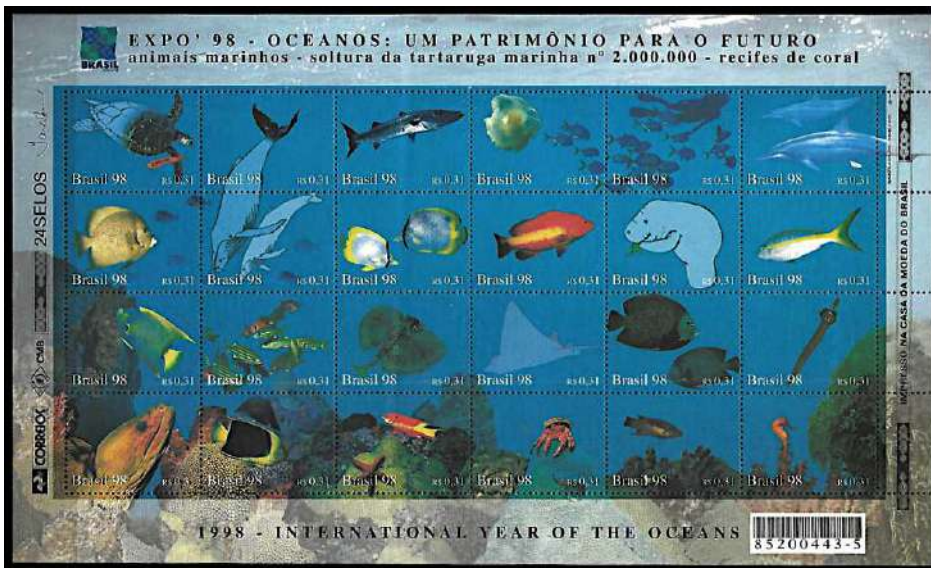

Mario Gruber, Pintor, Gravador e Escultor.....

[RHM C-2114 / 1998] XVI Copa do Mundo – França 98 – Futebol-Arte – Mario Gruber

Mário Miranda, Fotógrafo.....

[RHM C-2687 / 2007] Estádios de Futebol – Pacaembu

Marisa da Silva Chaves, Artista Mirim.....

[RHM C-710 / 1971] Dia da Criança – Desenhos Infantis

Marise Silva, Designer.....

[RHM C-4001 / 2021] Centenário da Descoberta da Insulina

Maristela Colucci, Designer e Fotógrafa.....

[RHM C-2089:2112 (F) / 1998] Oceanos: Um Patrimônio para o Futuro

[RHM B-113 / 1999] China'99 – Ano do Coelho – Peixes

[RHM C-2212:2219 (S) / 1999] China'99 – Ano do Coelho