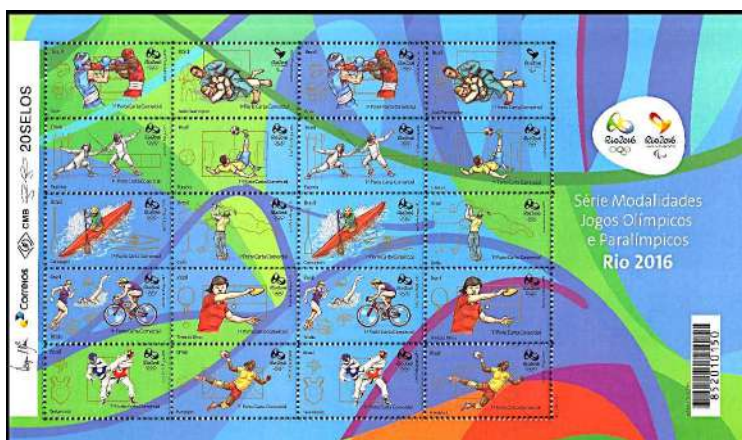

José Carlos Braga, Designer e Ilustrador.....

- [RHM C-3028 / 2010] Centenário do Sport Club Corinthians Paulista – Tecido
- [RHM C-3166 / 2011] Relações Diplomáticas: Brasil-Catar
- [RHM C-3188:3211 (F) / 2012] Rio+20
- [RHM C-3243:3247 (F) / 2012] Espaços para Atividades Desportivas
- [RHM C-3280:3283 (S) / 2013] Formigas do Brasil
- [RHM C-3419:3438 (F) / 2015] Modalidades Jogos Olímpicos e Paralímpicos – Rio 2016
- [RHM B-185 / 2015] EUROPHILEX 2015 – Abelhas Brasileiras Melíponas – Abelhas sem ferrão
- [RHM C-3451 / 2015] EUROPHILEX 2015 – Abelhas Brasileiras Melíponas – Abelhas sem ferrão – Jataí-da-Terra
- [RHM C-3452 / 2015] EUROPHILEX 2015 – Abelhas Brasileiras Melíponas – Abelhas sem ferrão – Jati
- [RHM C-3453 / 2015] EUROPHILEX 2015 – Abelhas Brasileiras Melíponas – Abelhas sem ferrão – Uruçu Verdadeira
- [RHM C-3454 / 2015] EUROPHILEX 2015 – Abelhas Brasileiras Melíponas – Abelhas sem ferrão – Jandáira
- [RHM C-3455 / 2015] EUROPHILEX 2015 – Abelhas Brasileiras Melíponas – Abelhas sem ferrão – Uruçu-do-Chão
- [RHM C-3456 / 2015] EUROPHILEX 2015 – Abelhas Brasileiras Melíponas – Abelhas sem ferrão – Iraí
- [RHM C-3465:3484 (F) / 2015] Modalidades Jogos Olímpicos e Paralímpicos Rio 2016