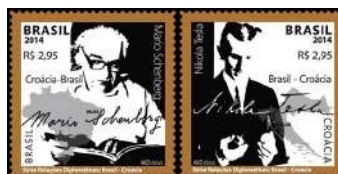

Nilda Nascimento Aleluia, Artista Mirim.....
[RHM C-1291 / 1982] Natal – Desenhos Infantis