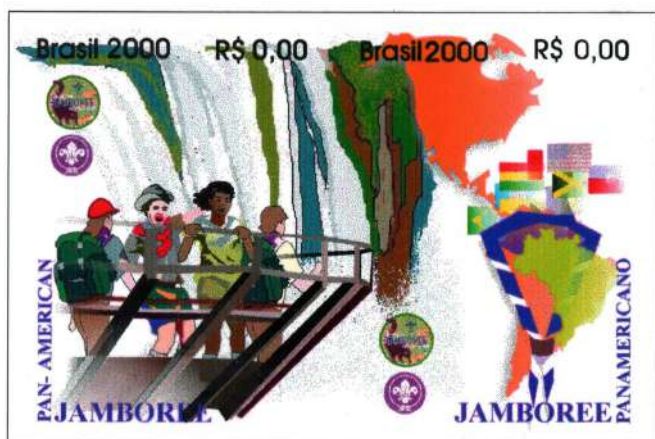

Maria Lúcia Tavares Ramos (Lúcia TV Ramos), Artista Gráfica, Ilustradora e Cenógrafa. Continuação...

Lúcia TV Ramos teve a gentileza de autorizar a publicação, na capa deste Volume e nesta página, de três artes postais que acabaram não sendo emitidas: o desenho de um selo em homenagem ao Escritor Érico Veríssimo, previsto para 2005, mas que os Correios optaram pelo trabalho de uma outra artista convidada, e dois desenhos alternativos para o se-tenant do Jamboree Panamericano, de 2001. Contato com a Artista: e-mail luciatavarestv@gmail.com, telefone (85) 99960-2542.