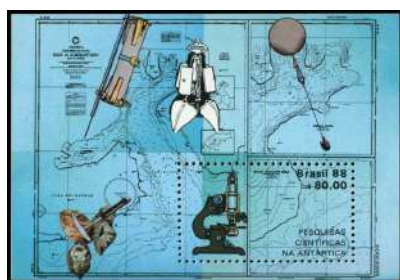

- [RHM C-1209 / 1981] 66º Congresso Mundial de Esperanto
- [RHM C-1222 / 1981] Homenagem ao Círio de Nazaré
- [RHM C-1270 / 1982] Dia do Selo – Centenário da Emissão Dom Pedro II – Cabeça Grande
- [RHM C-1334 / 1983] Coordenação dos Programas de Pós-Graduação de Engenharia
- [RHM C-1416 / 1984] 150 Anos da Associação Comercial do Rio de Janeiro-RJ
- [RHM C-1440 / 1985] Metrô de Superfície do Brasil
- [RHM C-1467 / 1985] Busca e Salvamento Marítimo
- [RHM C-1486 / 1985] Serviço Postal da Força Expedicionária Brasileira
- [RHM C-1503 / 1985] Programa Grande Carajás
- [RHM C-1508 / 1986] 2º Aniversário da Estação Antártica Comandante Ferraz
- [RHM B-72 / 1986] 75º Aniversário da Sociedade Filatélica Brasileira – Dia do Selo
- [RHM C-1517 / 1986] 75º Aniversário da Sociedade Filatélica Brasileira – Dia do Selo
- [RHM C-1544 / 1987] Participação da FAB no Programa Antártico
- [RHM B-74 / 1988] Pesquisas Científicas na Antártica
- [RHM C-1578 / 1988] Pesquisas Científicas na Antártica
- [RHM C-1595 / 1988] 50 Anos da Confederação Nacional da Indústria
- [RHM C-1607 / 1988] ARBRALEX 88 – 1ª Exposição Filatélica Argentino-Brasileira
- [RHM C-1670 / 1990] Centenário da Companhia de Navegação Lloyd Brasileiro
- [RHM B-86 / 1990] XIV Campeonato Mundial de Futebol – Itália
- [RHM C-1680 / 1990] XIV Campeonato Mundial de Futebol – Itália
- [RHM C-1681:1682 (S) / 1990] XXII Congresso da União Internacional de Transporte Rodoviário – NTC
- [RHM C-1686 / 1990] Centenário do Serviço Geográfico do Exército
- [RHM C-1722 / 1991] Carnaval Brasileiro – Bonecos de Olinda
- [RHM C-1723 / 1991] Carnaval Brasileiro – Trio Elétrico
- [RHM C-1724 / 1991] Carnaval Brasileiro – Escola de Samba
- [RHM C-1725 / 1991] Visita do Presidente Collor à Antártica
- [RHM C-1770 / 1991] Homenagem à Polícia Militar
- [RHM C-1775 / 1992] 100 Anos do Porto de Santos
- [RHM C-1788:1789 (S) / 1992] UPAEP 1992 – 500 Anos do Descobrimento da América
- [RHM C-1810 / 1992] Homenagem aos Bombeiros Voluntários de Joinville
- [RHM C-1815 / 1992] Arquitetura Militar – Fortaleza de Santa Cruz
- [RHM C-1816 / 1992] Arquitetura Militar – Forte de Santo Antônio