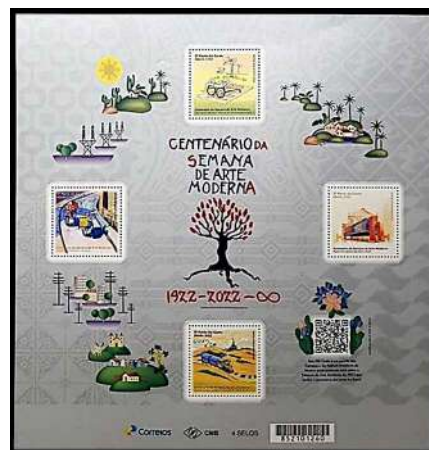

Juliane Marie Tadaieski Arruda, Artista Plástica.....

[RHM C-3630:3634 (F) / 2016] As Bonecas da Mestra Dona Izabel Mendes

[RHM C-3858 / 2019] UPAEP 2019 – Comidas Típicas Brasileiras – Cuscus Paulista

Julio Cezar Marini, Desenhista e Gravador.....