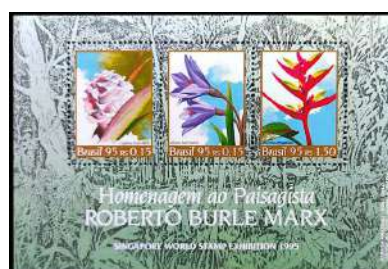

Álvaro A. Martins (Álvaro Alves Martins), Artista Plástico, Desenhista e Gravador. Continuação...

1. [RHM C-1737 / 1991] Museus Brasileiros – Instituto Butantã – Jararaca
   [RHM C-1738 / 1991] Museus Brasileiros – Instituto Butantã – Periquitambóia
   [RHM C-1739 / 1991] Museus Brasileiros – Museu Nacional do Rio de Janeiro-RJ – Dinossauro – Terópode
   [RHM C-1740 / 1991] Museus Brasileiros – Museu Nacional do Rio de Janeiro-RJ – Dinossauro – Saurópode
   [RHM C-1763:1764 (S) / 1991] 100 Anos de Campos Salles e 100 Anos de Prudente de Moraes
   [RHM C-1776 / 1992] Divulgação da Conferência Rio 92 – Fauna da Ilha de Fernando de Noronha – Rabo-de-Junco
   [RHM C-1777 / 1992] Divulgação da Conferência Rio 92 – Fauna da Ilha de Fernando de Noronha – Golfinho Rotator
   [RHM C-1840 / 1993] Preservação da Fauna – Dia Mundial do Meio Ambiente – Besouro-Hércules
   [RHM C-1841 / 1993] Preservação da Fauna – Dia Mundial do Meio Ambiente – Toca-Viola
   [RHM C-1881 / 1994] 340 Anos do Convento das Mercês – São Luis
   [RHM B-100 / 1995] Preservação da Flora – Homenagem ao Paisagista Roberto Burle Marx
   [RHM C-1955:1957 (S) / 1995] Preservação da Flora – Homenagem ao Paisagista Roberto Burle Marx
   [RHM C-1959 / 1995] Centenário do Museu Paulista
   [RHM B-104 / 1996] Cavernas Brasileiras
   [RHM C-2000 / 1996] Cavernas Brasileiras