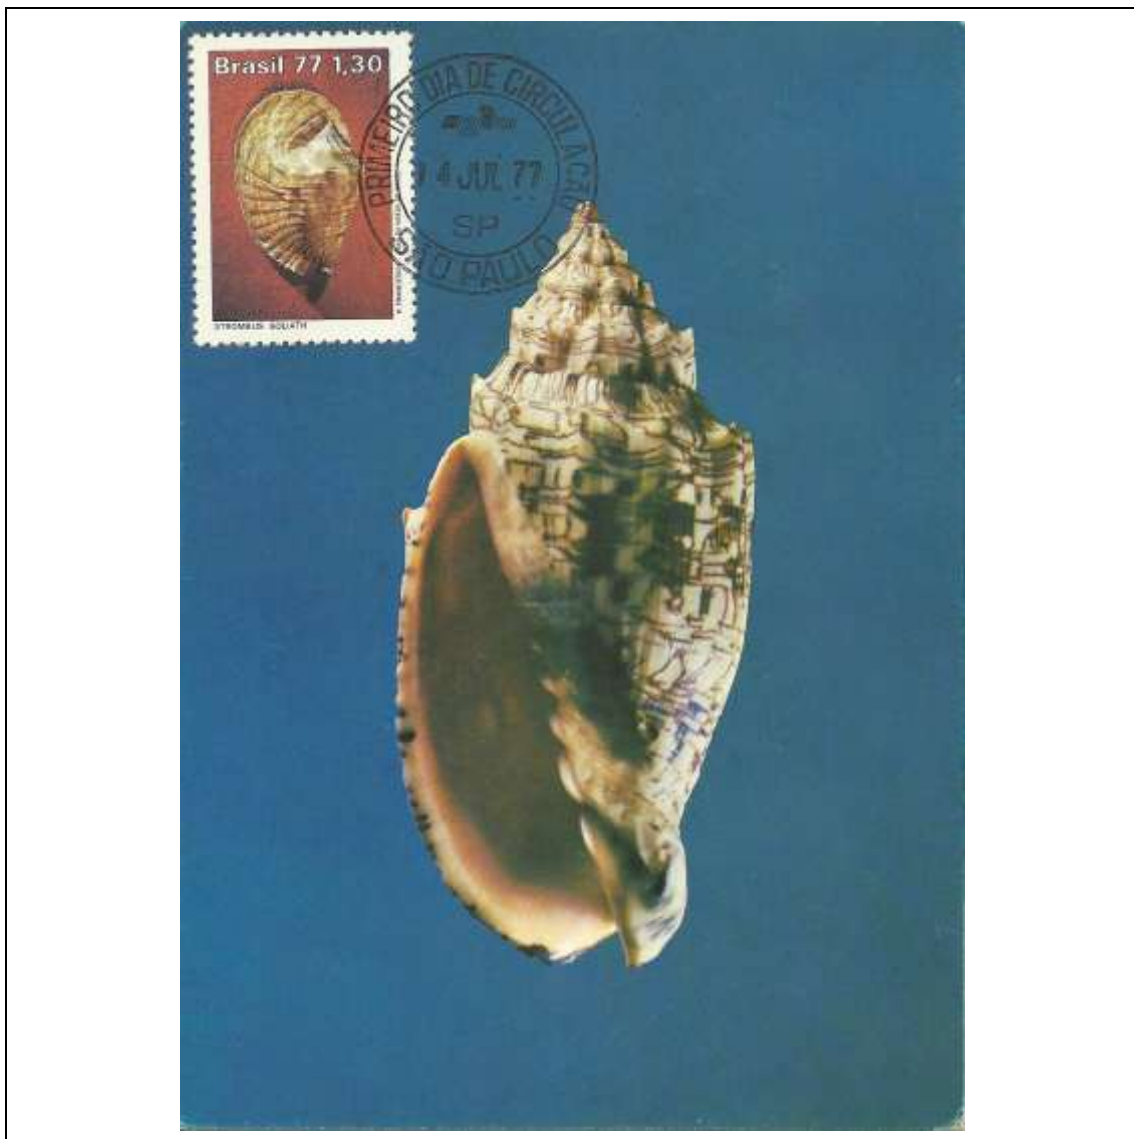

1977

Tema: Moluscos - Strombus				
Data de Emissão	Núm. RHM Selo	Tiragem Cartão-Postal	Dimensões aproximadas	Número RHM Máximo Postal
14/07/1977	C-993	7000	10,5 x 15 cm	MAX-50A
Carimbo (Núm. Zioni) / Local de Lançamento				Cotação R$
2493 Mossoró/RN				24,00
PD Rio Grande do Norte; PD Paraíba ; PD Pernambuco ; PD Ceará				18,00
Outros carimbos PD (sem concordância de local)				9,00
Observações: