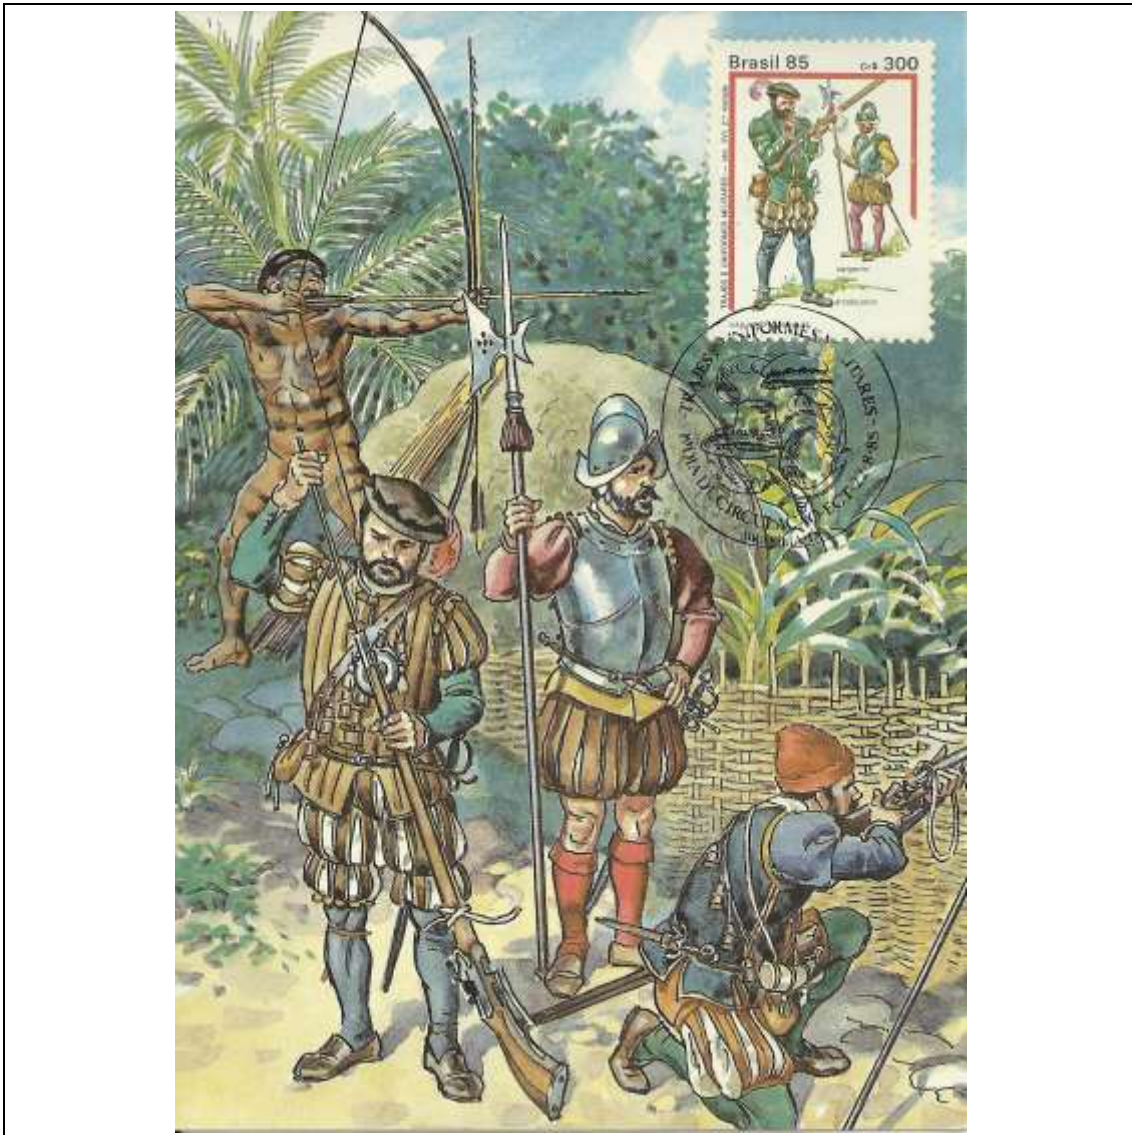

Tema: Uniformes Militares - Século 16/2ª metade - sargento e arcabuzeiro				
Data de Emissão	Núm. RHM Selo	Tiragem Cartão-Postal	Dimensões aproximadas	Número RHM Máximo Postal
22/08/1985	C-1478	40000	10,5 x 15 cm	MAX-123
Carimbo (Núm. Zioni) / Local de Lançamento				Cotação R$
4021 Brasília/DF				12,00
Observações: