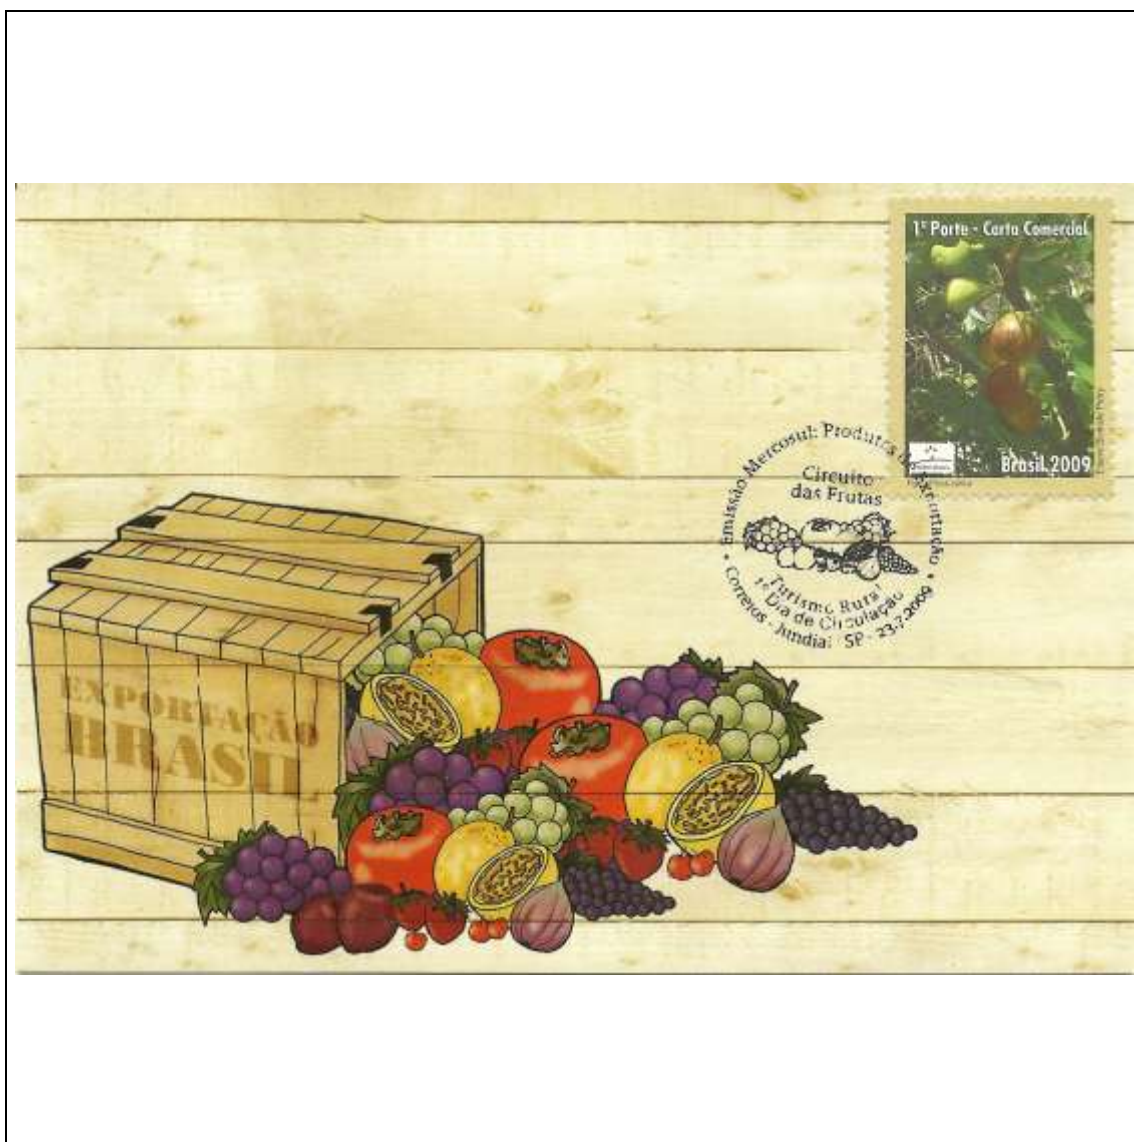

Tema: Circuito das Frutas - Figo				
Data de Emissão	Núm. RHM Selo	Tiragem Cartão-Postal	Dimensões aproximadas	Número RHM Máximo Postal
23/07/2009	C-2833	10000	15 x 10,5 cm	MAX-261H
Carimbo (Núm. Zioni) / Local de Lançamento				Cotação R$
9031 Jundiaí/SP				9,00
Observações: