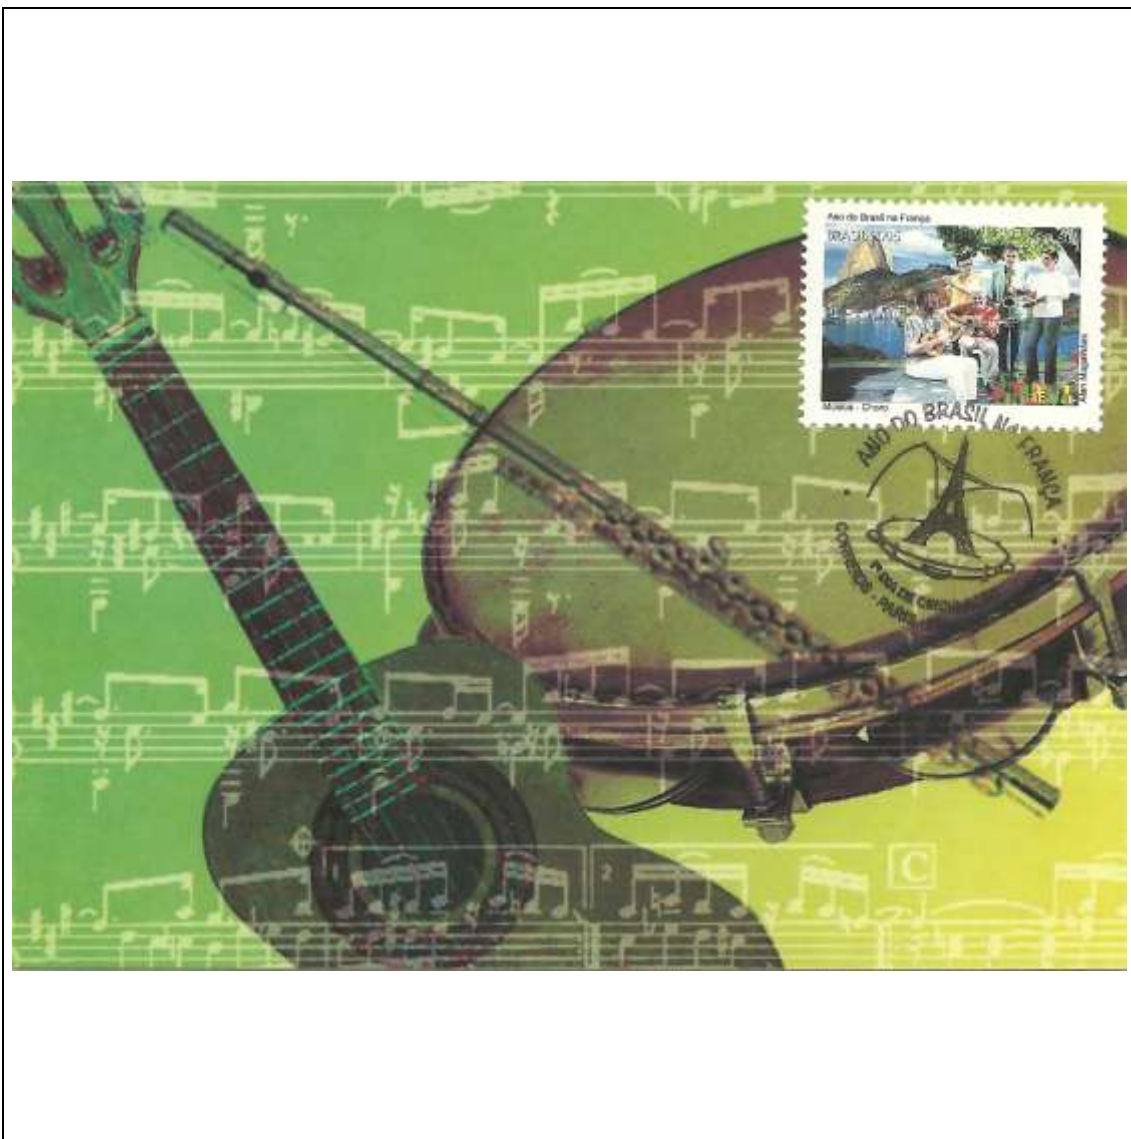

Tema: Ano do Brasil na França - Música/Choro

Data de Emissão	Núm. RHM Selo	Tiragem Cartão-Postal	Dimensões aproximadas	Número RHM Máximo Postal
15/06/2005	C-2617	3000	15 x 10,5 cm	MAX-250
Carimbo (Núm. Zioni) / Local de Lançamento				Cotação R$
8054-A Belém/PA; 8054-B Brasília/DF; 8054-C Manaus/AM; 8054-D Recife/PE				10,00
8054-E Paris/França				15,00
Observações: