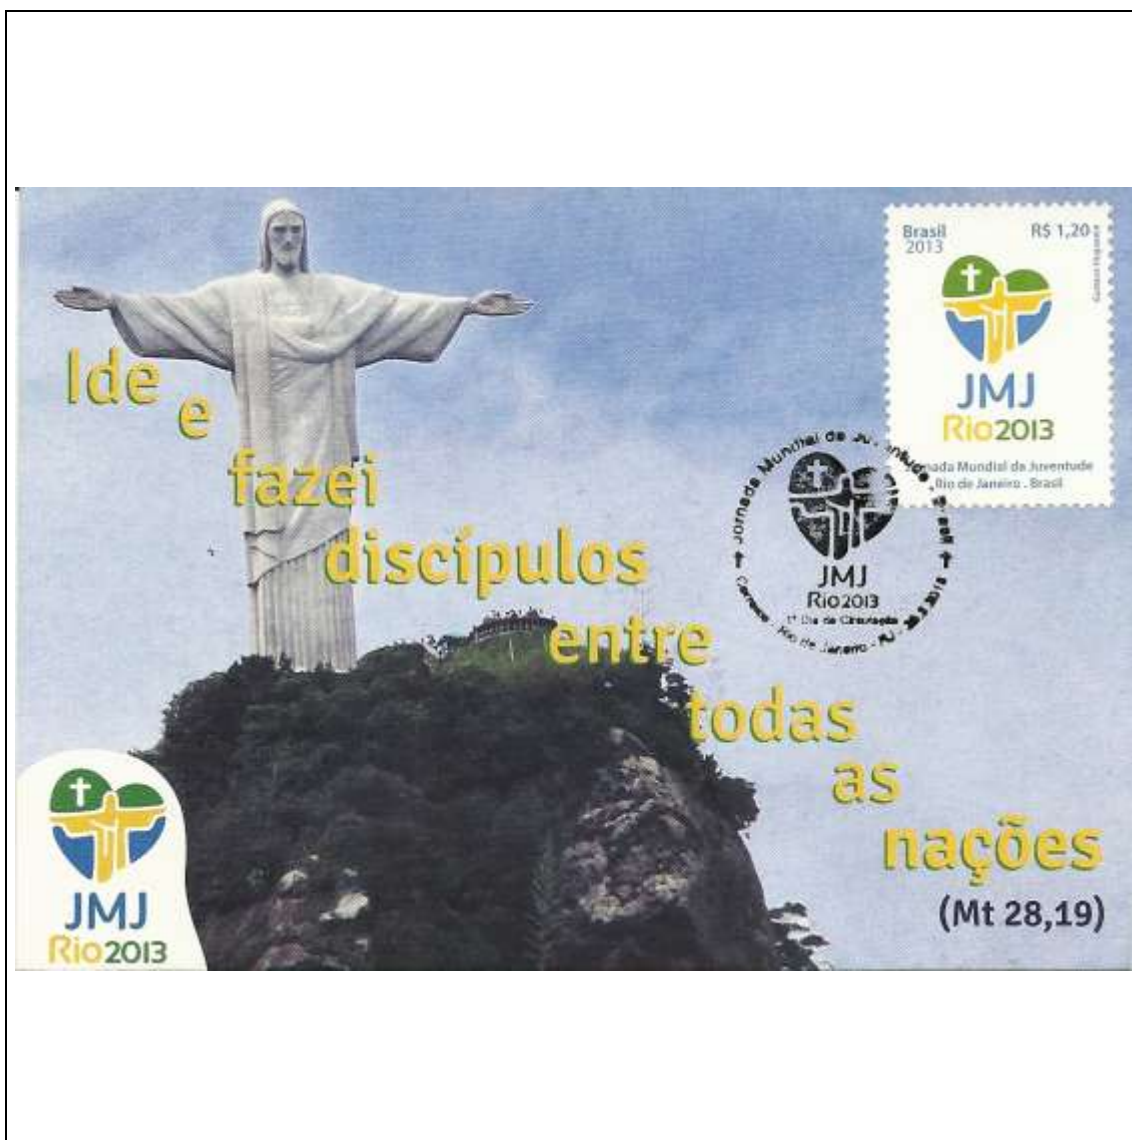

Tema: Jornada Mundial da Juventude				
Data de Emissão	Núm. RHM Selo	Tiragem Cartão-Postal	Dimensões aproximadas	Número RHM Máximo Postal
23/03/2013	C-3276*	10000	15 x 10,5 cm	MAX-285*
Carimbo (Núm. Zioni) / Local de Lançamento				Cotação R$
Rio de Janeiro/RJ				7,00
Observações: (*) Numeração provisória - Máximo postal ainda não catalogado no RHM