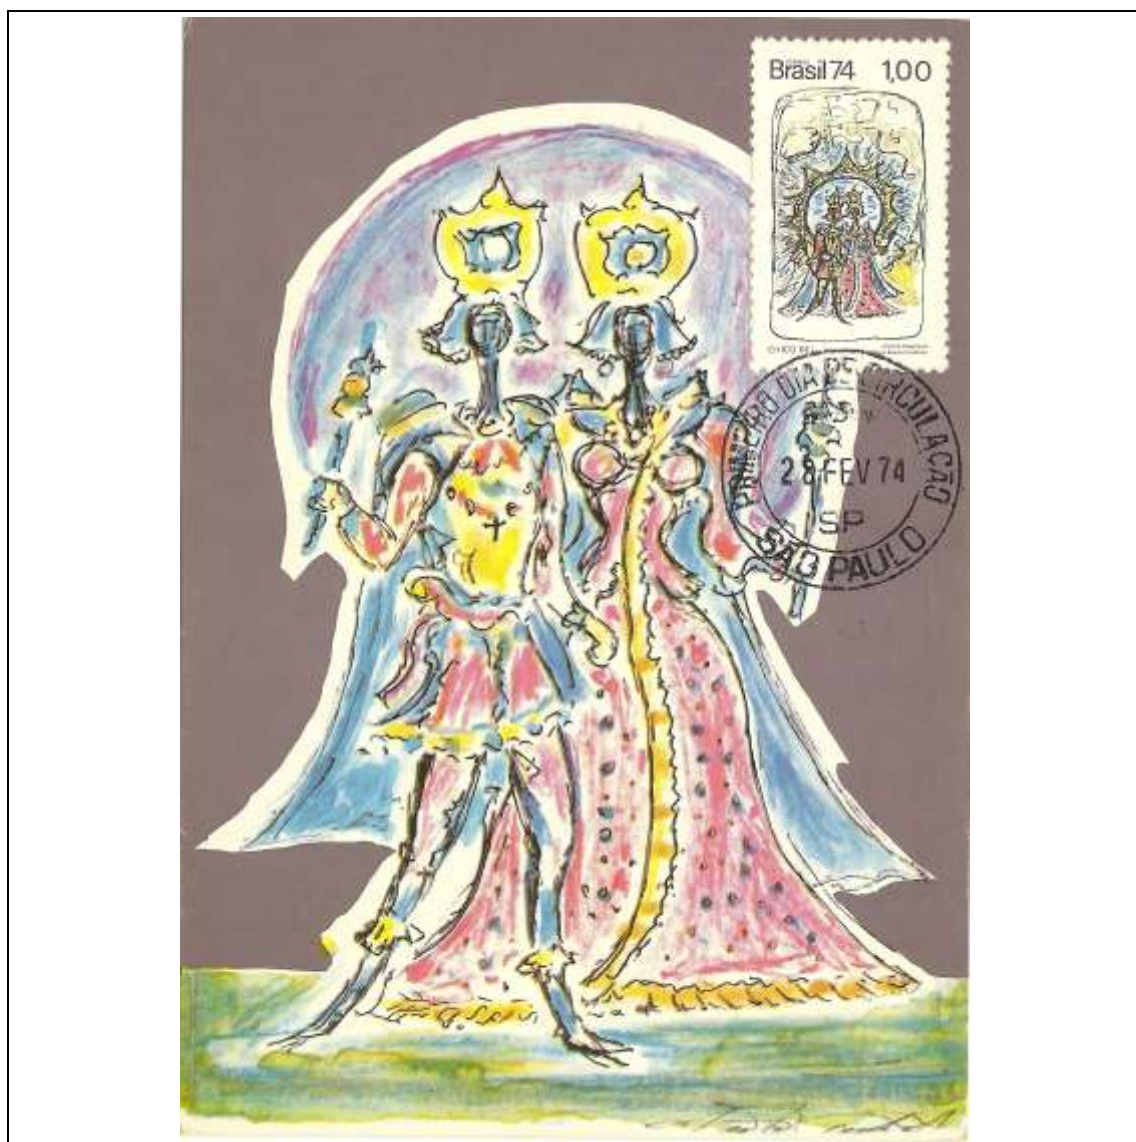

1974

Tema: Lendas Populares - Chico Rei				
Data de Emissão	Núm. RHM Selo	Tiragem Cartão-Postal	Dimensões aproximadas	Número RHM Máximo Postal
28/02/1974	C-831	5000	10,5 x 15 cm	MAX-16
Carimbo (Núm. Zioni) / Local de Lançamento				Cotação R$
2007-D Ouro Preto/MG				170,00
PD Minas Gerais; PD Juiz de Fora; PD Campanha; PD Uberaba				85,00
2007-A Maceió/AL; 2007-B Manaus/AM; 2007-C Natal/RN; 2007-E Porto Alegre/RS; 2007-F Recife/PE; outros carimbos PD (sem concordância de local)				60,00
Observações: