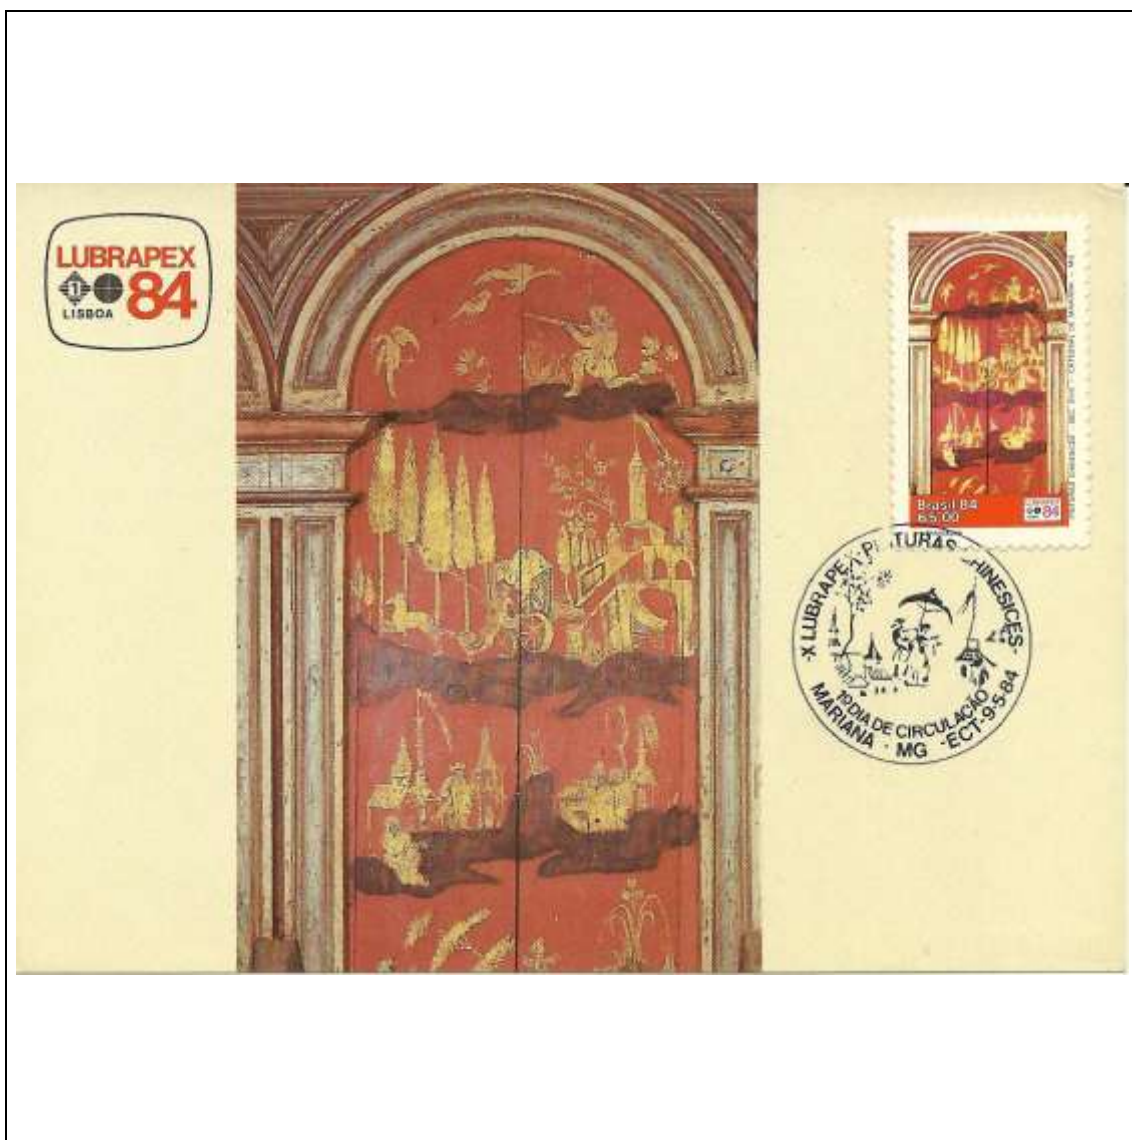

Tema: Lubrapex 84 - Pinturas Chinesicas 65,00

Data de Emissão	Núm. RHM Selo	Tiragem Cartão-Postal	Dimensões aproximadas	Número RHM Máximo Postal
09/05/1984	C-1390	40000	15 x 10,5 cm	MAX-94
Carimbo (Núm. Zioni) / Local de Lançamento				Cotação R$
3849-B Mariana/MG				15,00
3849-A Lisboa/Portugal (sem concordância de local)				7,50
Observações: