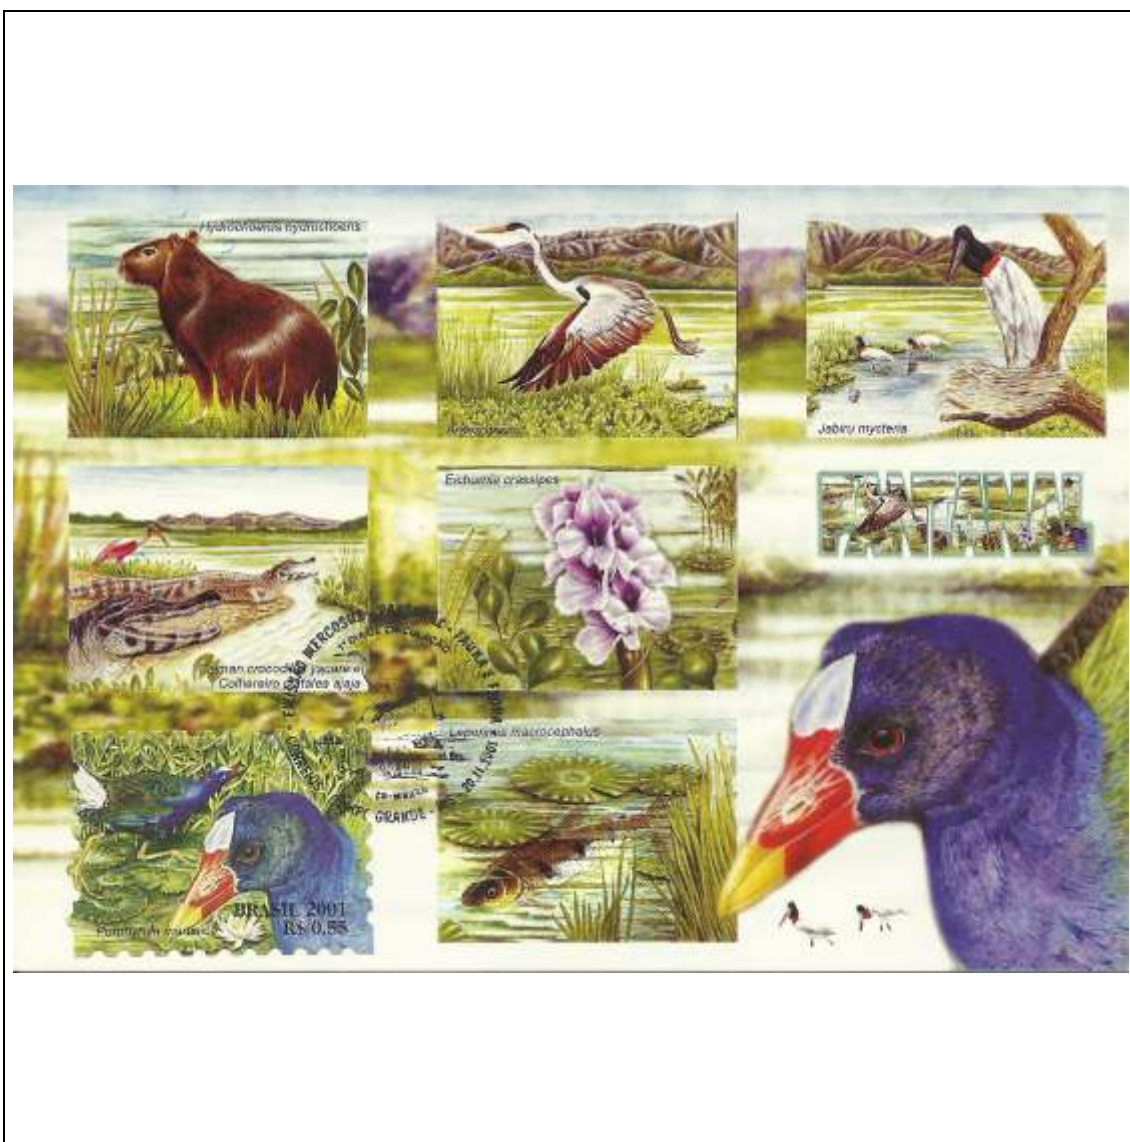

Tema: Pantanal - Frango d'água azul

Data de Emissão	Núm. RHM Selo	Tiragem Cartão-Postal	Dimensões aproximadas	Número RHM Máximo Postal
20/11/2001	C-2429	desconhecida	15 x 10,5 cm	MAX-236I
Carimbo (Núm. Zioni) / Local de Lançamento				Cotação R$
7259 Campo Grande/MS				8,00
Observações: Máximo postal inválido: cartão-postal tem múltiplas imagens