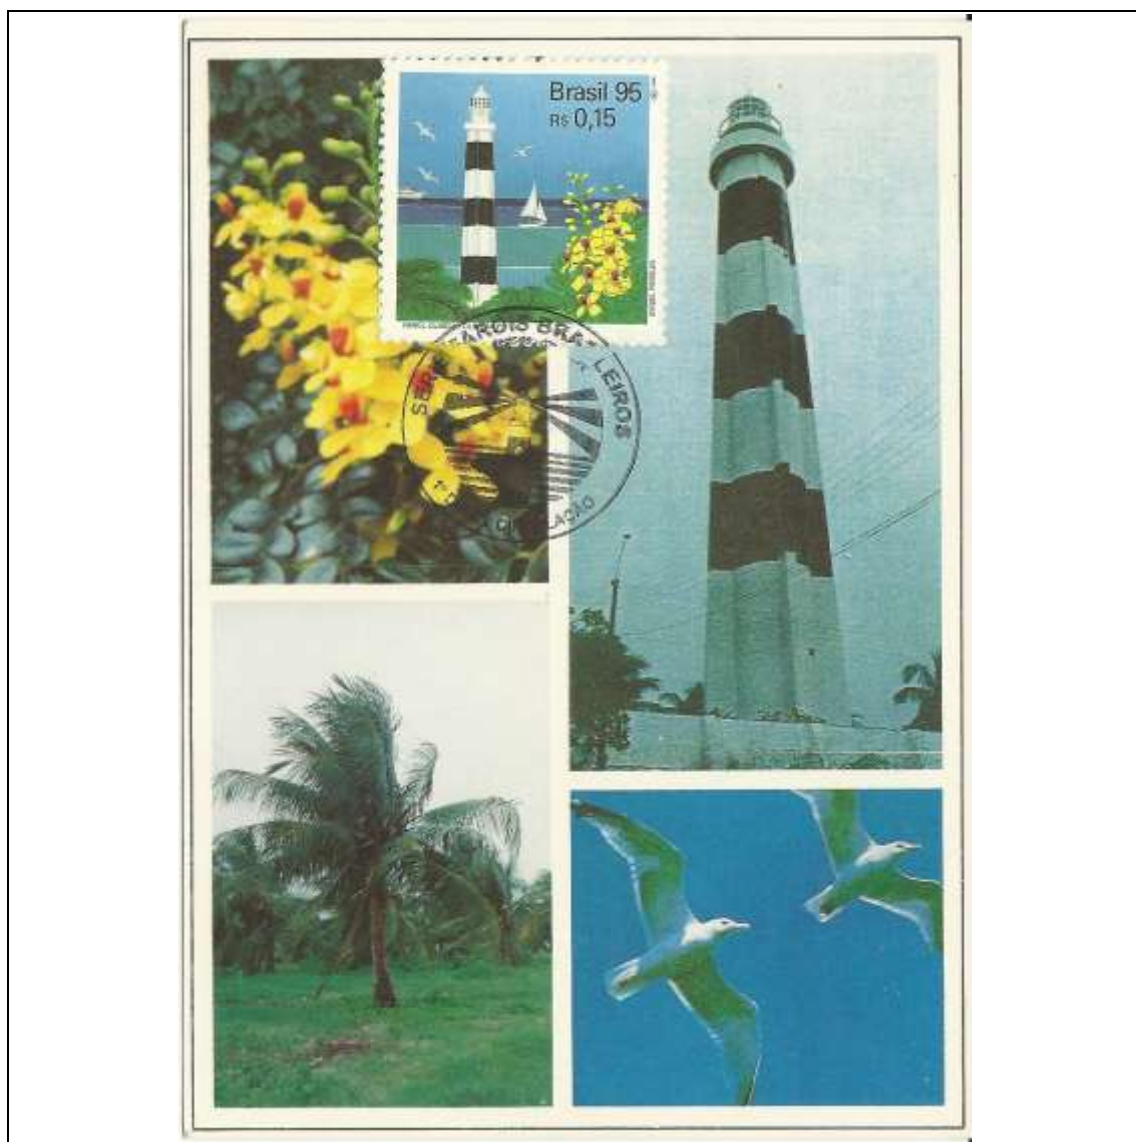

1995

Tema: **Faróis Brasileiros - Olinda**

Data de Emissão	Núm. RHM Selo	Tiragem Cartão-Postal	Dimensões aproximadas	Número RHM Máximo Postal
28/09/1995	C-1960	12000	10,5 x 15 cm	MAX-199
Carimbo (Núm. Zioni) / Local de Lançamento				Cotação R$
5660-B Olinda/PE				12,00
Observações: Máximo postal inválido: cartão-postal tem múltiplas imagens