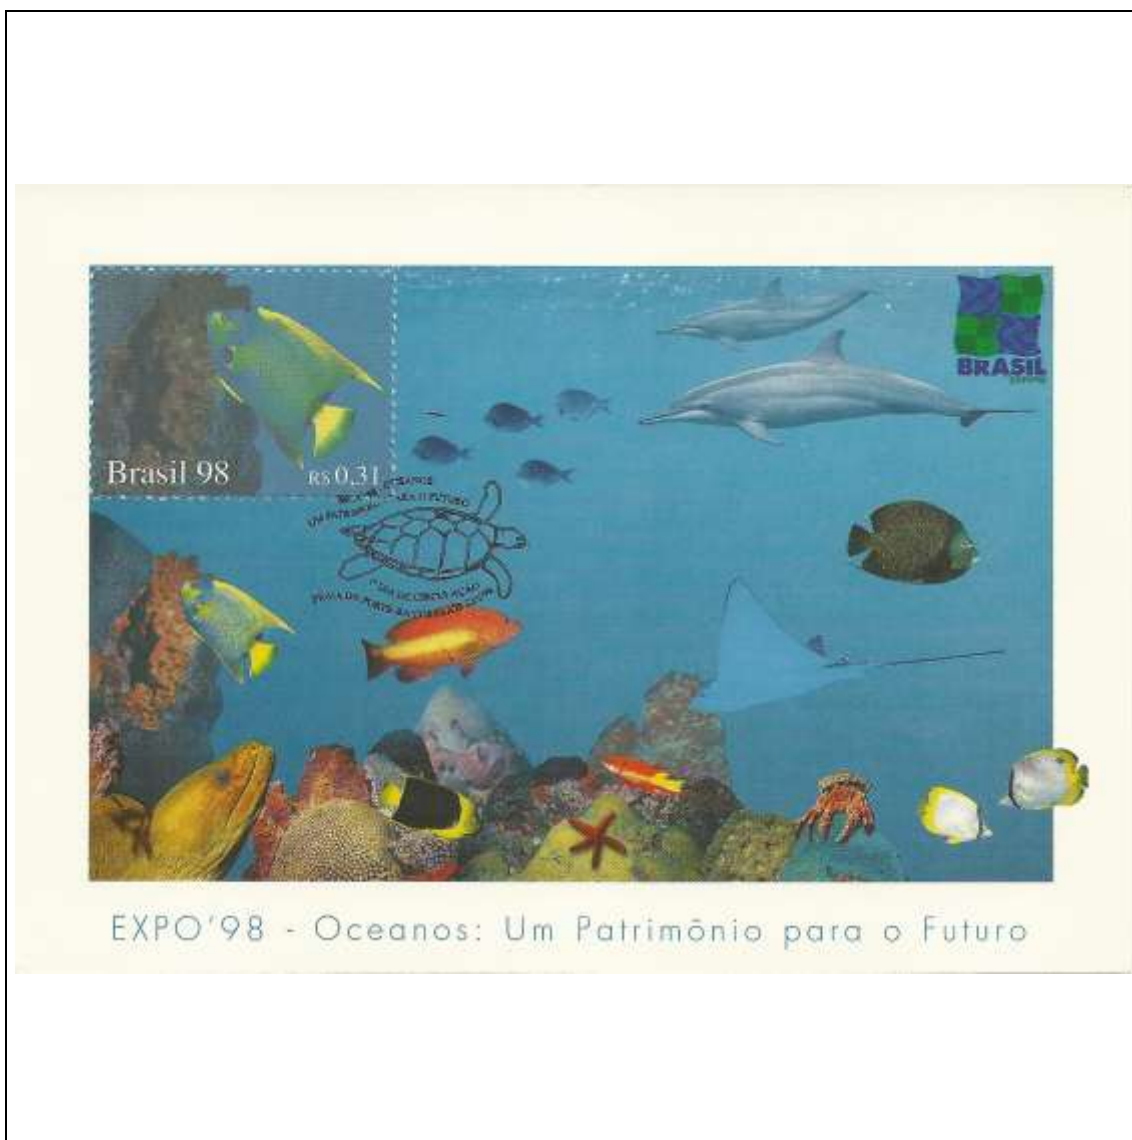

Tema: Oceanos - Peixe				
Data de Emissão	Núm. RHM Selo	Tiragem Cartão-Postal	Dimensões aproximadas	Número RHM Máximo Postal
22/05/1998	C-2101	desconhecida	15 x 10,5 cm	MAX-211L
Carimbo (Núm. Zioni) / Local de Lançamento				Cotação R$
6362-A Praia do Forte/BA				150,00
6362-B Lisboa/Portugal (sem concordância de local)				30,00
Observações: