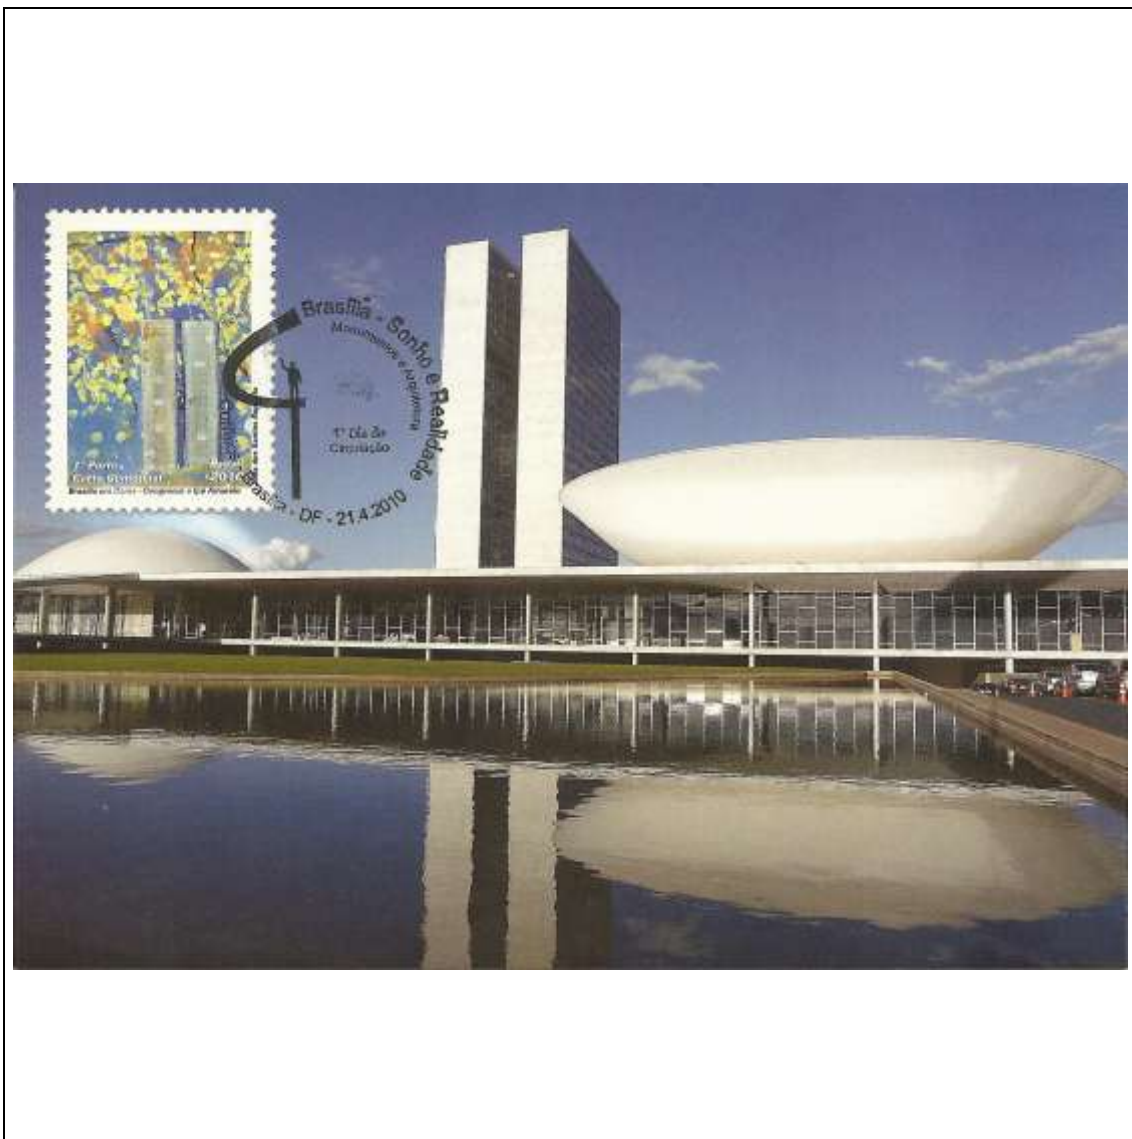

Tema: Brasília Sonho e Realidade - Congresso e Ipê				
Data de Emissão	Núm. RHM Selo	Tiragem Cartão-Postal	Dimensões aproximadas	Número RHM Máximo Postal
21/04/2010	C-2960	3000	15 x 10,5 cm	MAX-265
Carimbo (Núm. Zioni) / Local de Lançamento				Cotação R$
Brasília/DF				7,00
Observações: