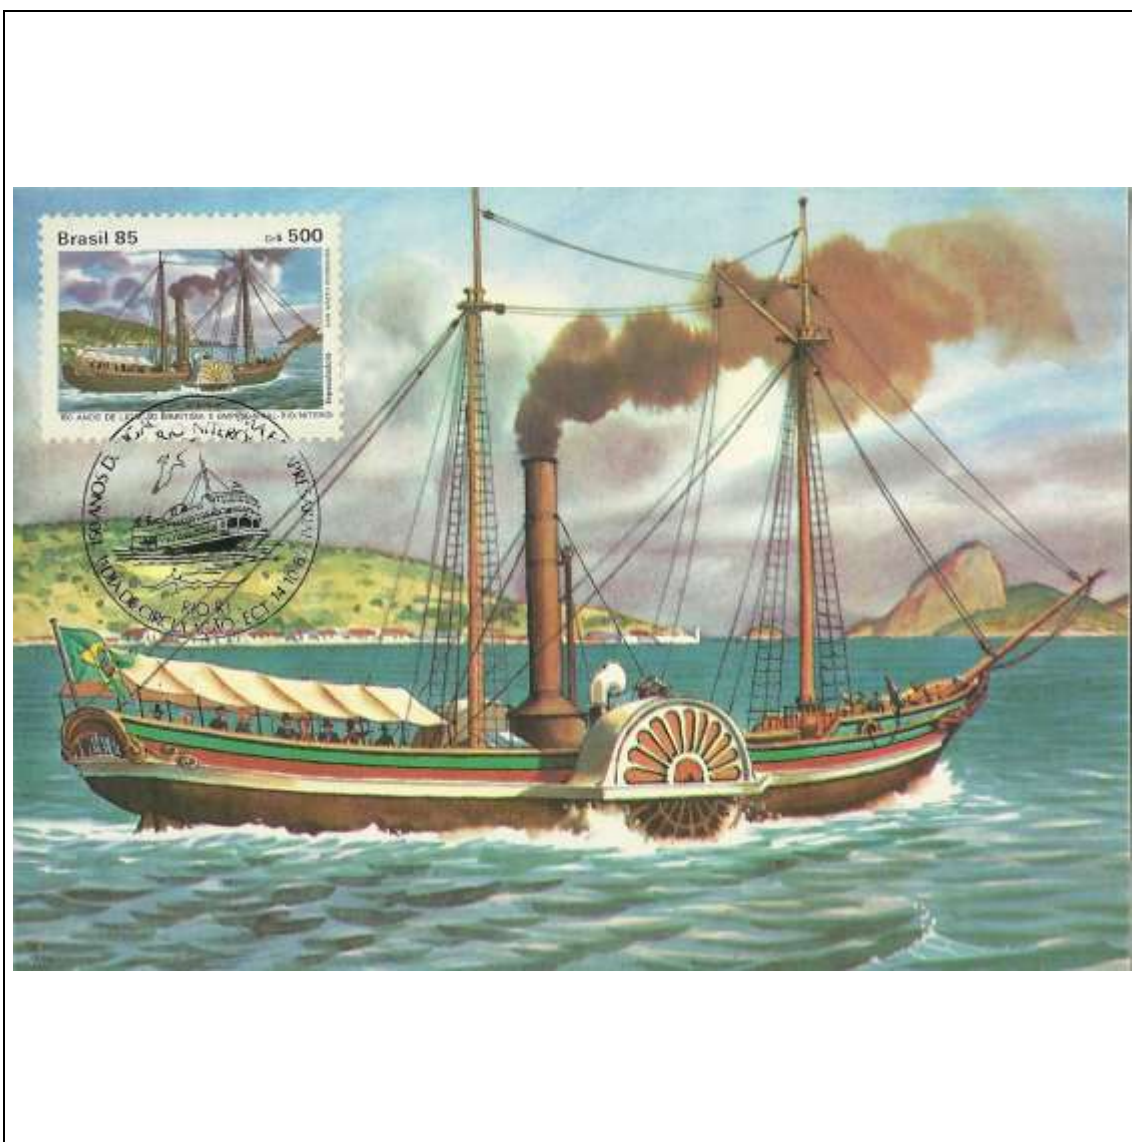

1985

Tema: Ligação Marítima Rio/Niterói - Especuladora				
Data de Emissão	Núm. RHM Selo	Tiragem Cartão-Postal	Dimensões aproximadas	Número RHM Máximo Postal
14/10/1985	C-1487	40000	15 x 10,5 cm	MAX-126
Carimbo (Núm. Zioni) / Local de Lançamento				Cotação R$
4042-A Niterói/RJ				12,00
4042-B Rio de Janeiro/RJ				12,00
Observações: