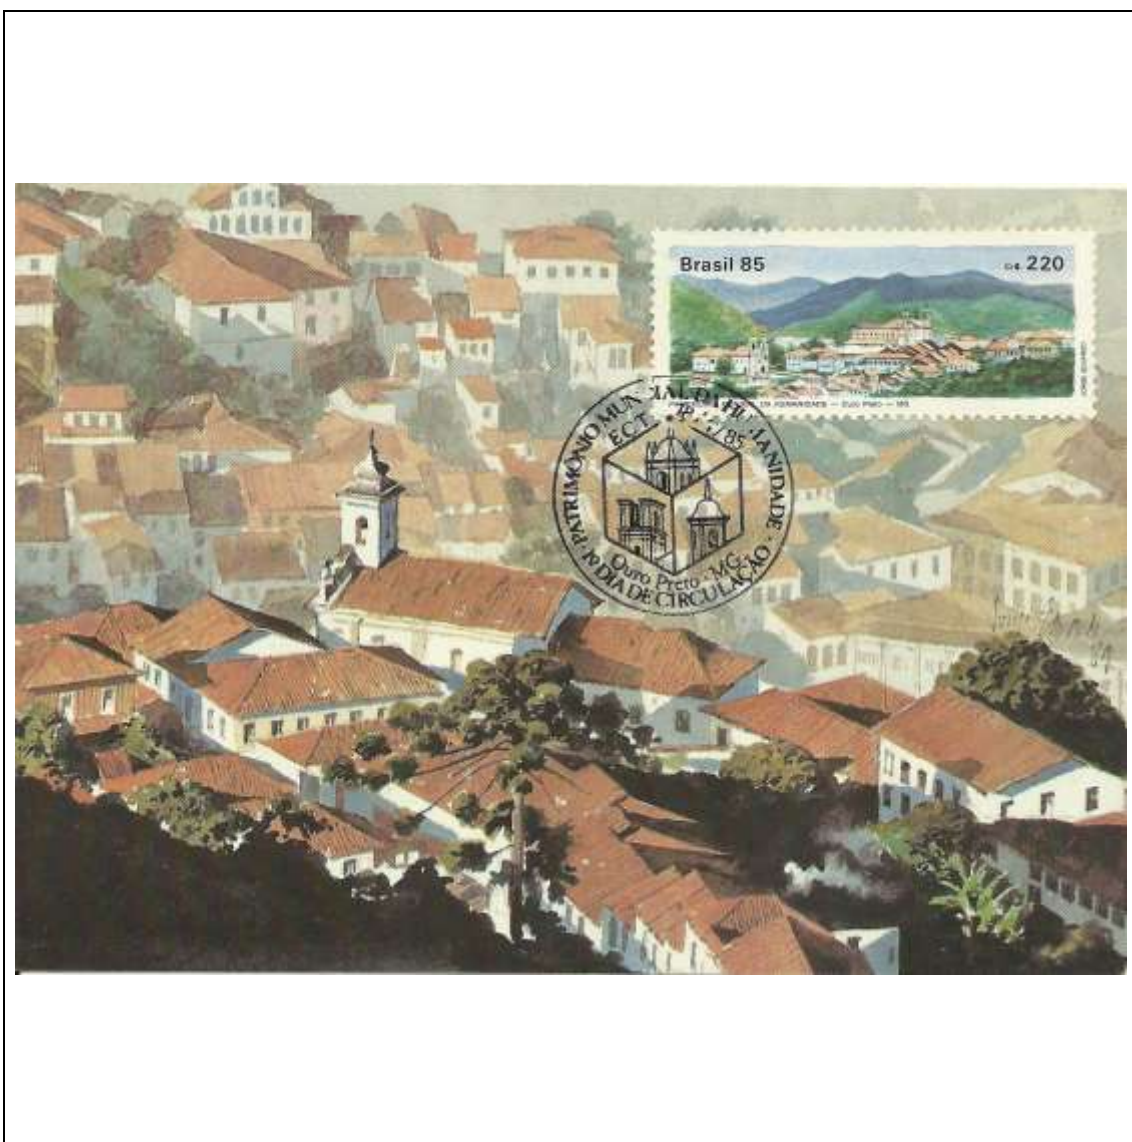

Tema: Patrimônio da Humanidade - Ouro Preto

Data de Emissão	Núm. RHM Selo	Tiragem Cartão-Postal	Dimensões aproximadas	Número RHM Máximo Postal
18/04/1985	C-1447	40000	15 x 10,5 cm	MAX-110
Carimbo (Núm. Zioni) / Local de Lançamento				Cotação R$
3966 Ouro Preto/MG				12,00
Observações: