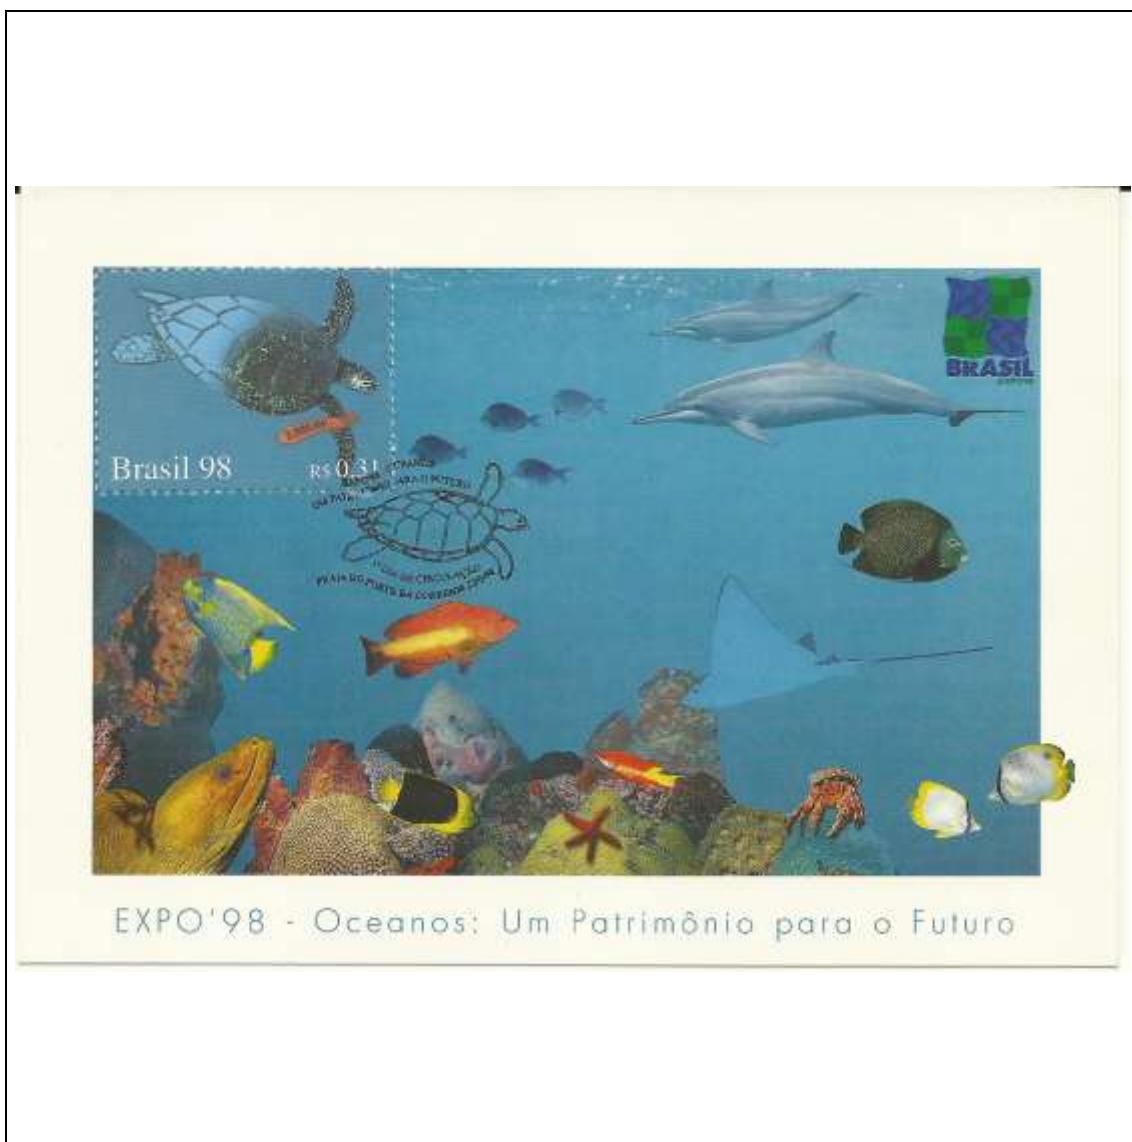

Tema: Oceanos - Tartaruga				
Data de Emissão	Núm. RHM Selo	Tiragem Cartão-Postal	Dimensões aproximadas	Número RHM Máximo Postal
22/05/1998	C-2089	desconhecida	15 x 10,5 cm	MAX-211
Carimbo (Núm. Zioni) / Local de Lançamento				Cotação R$
6362-A Praia do Forte/BA				150,00
6362-B Lisboa/Portugal (sem concordância de local)				30,00
Observações: