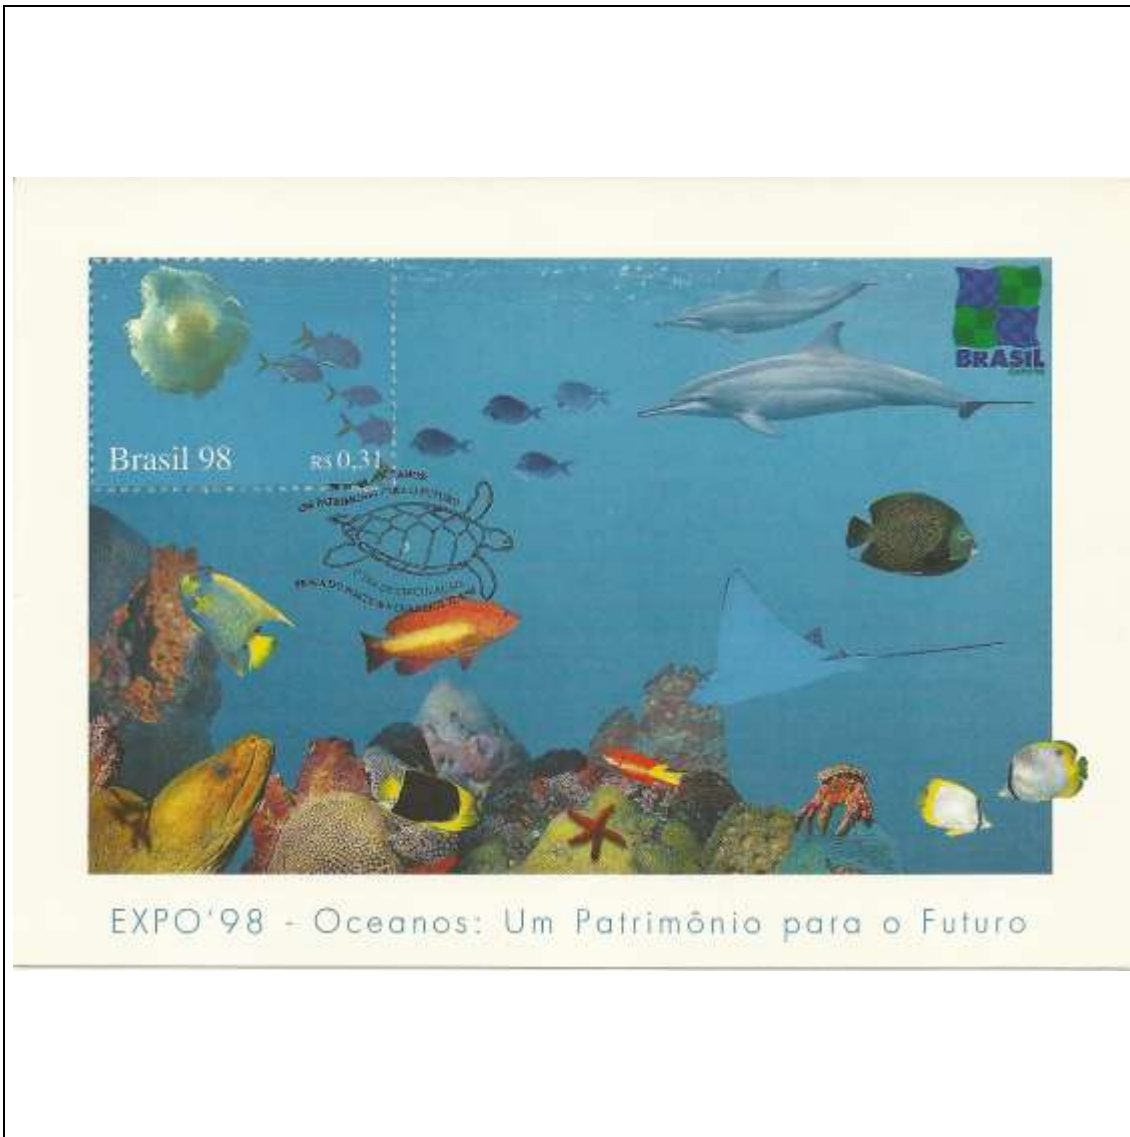

Tema: Oceanos - Cardume				
Data de Emissão	Núm. RHM Selo	Tiragem Cartão-Postal	Dimensões aproximadas	Número RHM Máximo Postal
22/05/1998	C-2092	desconhecida	15 x 10,5 cm	MAX-211C
Carimbo (Núm. Zioni) / Local de Lançamento				Cotação R$
6362-A Praia do Forte/BA				150,00
6362-B Lisboa/Portugal (sem concordância de local)				30,00
Observações: