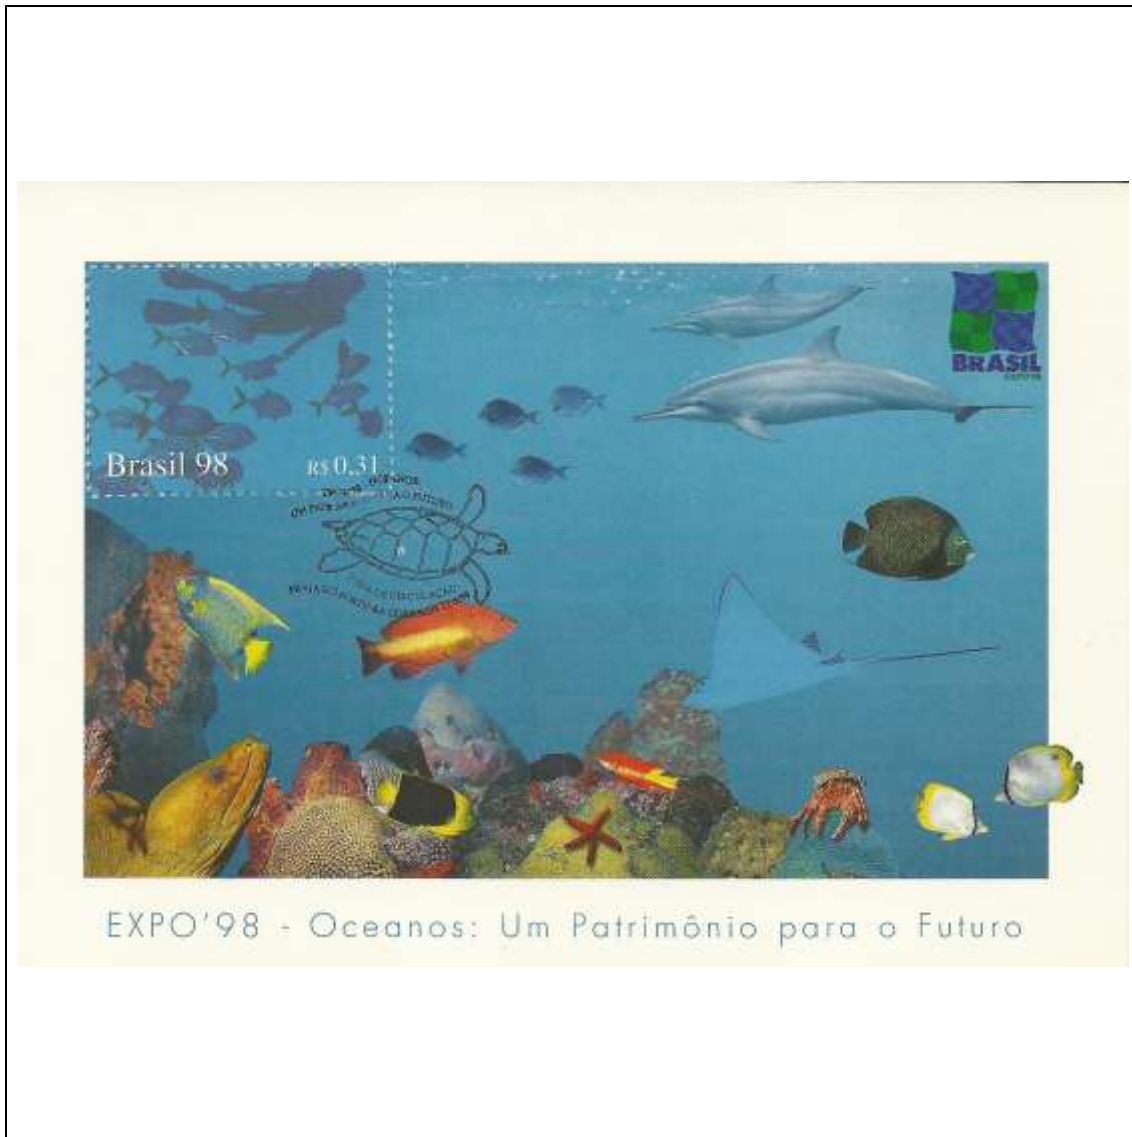

Tema: Oceanos - Homem e peixe				
Data de Emissão	Núm. RHM Selo	Tiragem Cartão-Postal	Dimensões aproximadas	Número RHM Máximo Postal
22/05/1998	C-2093	desconhecida	15 x 10,5 cm	MAX-211D
Carimbo (Núm. Zioni) / Local de Lançamento				Cotação R$
6362-A Praia do Forte/BA				150,00
6362-B Lisboa/Portugal (sem concordância de local)				30,00
Observações: