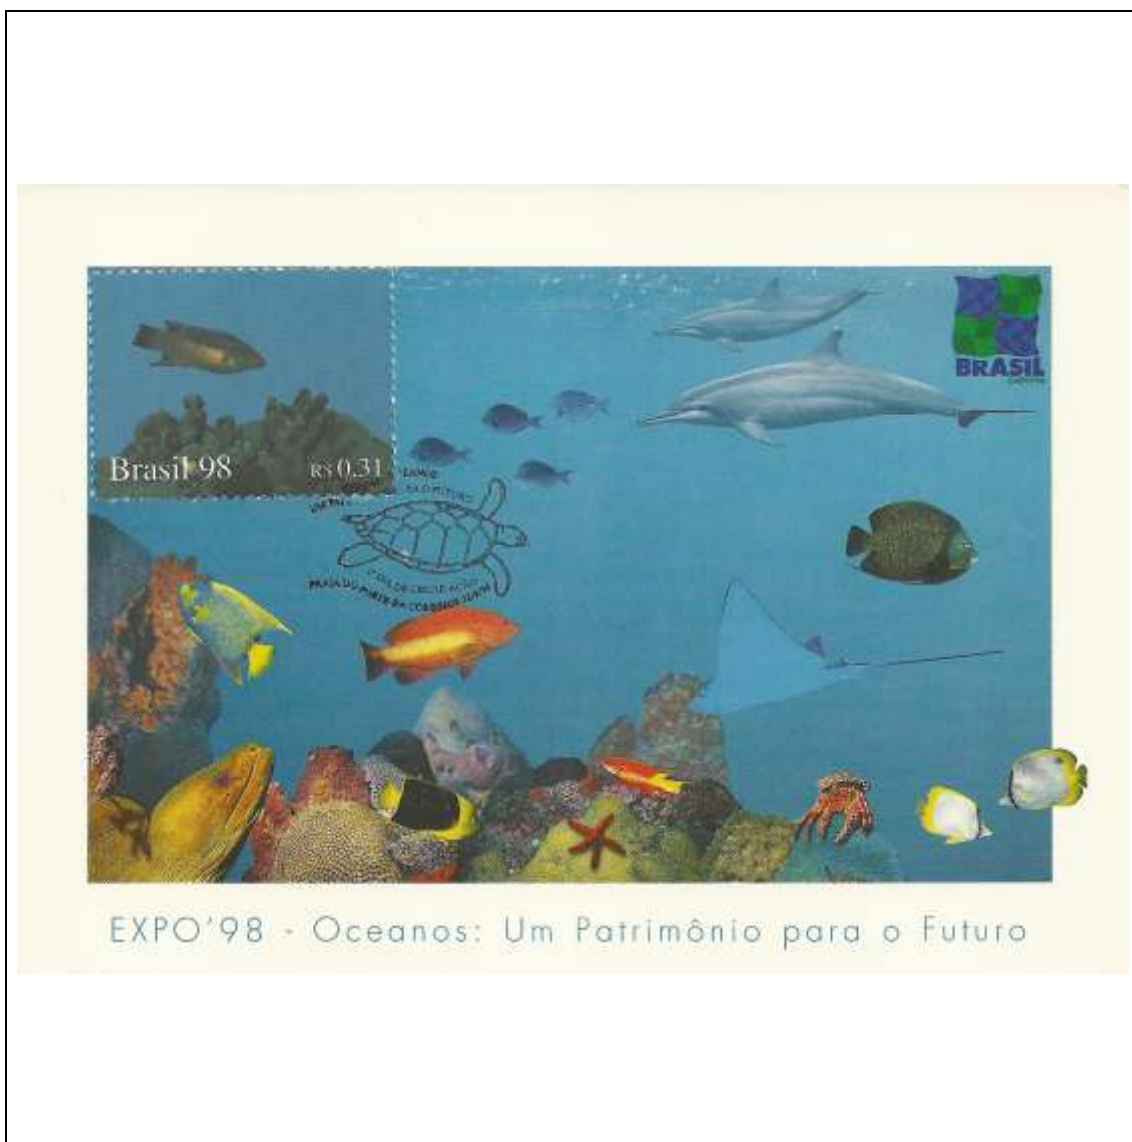

Tema: Oceanos - Peixe e coral				
Data de Emissão	Núm. RHM Selo	Tiragem Cartão-Postal	Dimensões aproximadas	Número RHM Máximo Postal
22/05/1998	C-2111	desconhecida	15 x 10,5 cm	MAX-211V
Carimbo (Núm. Zioni) / Local de Lançamento				Cotação R$
6362-A Praia do Forte/BA				150,00
6362-B Lisboa/Portugal (sem concordância de local)				30,00
Observações: