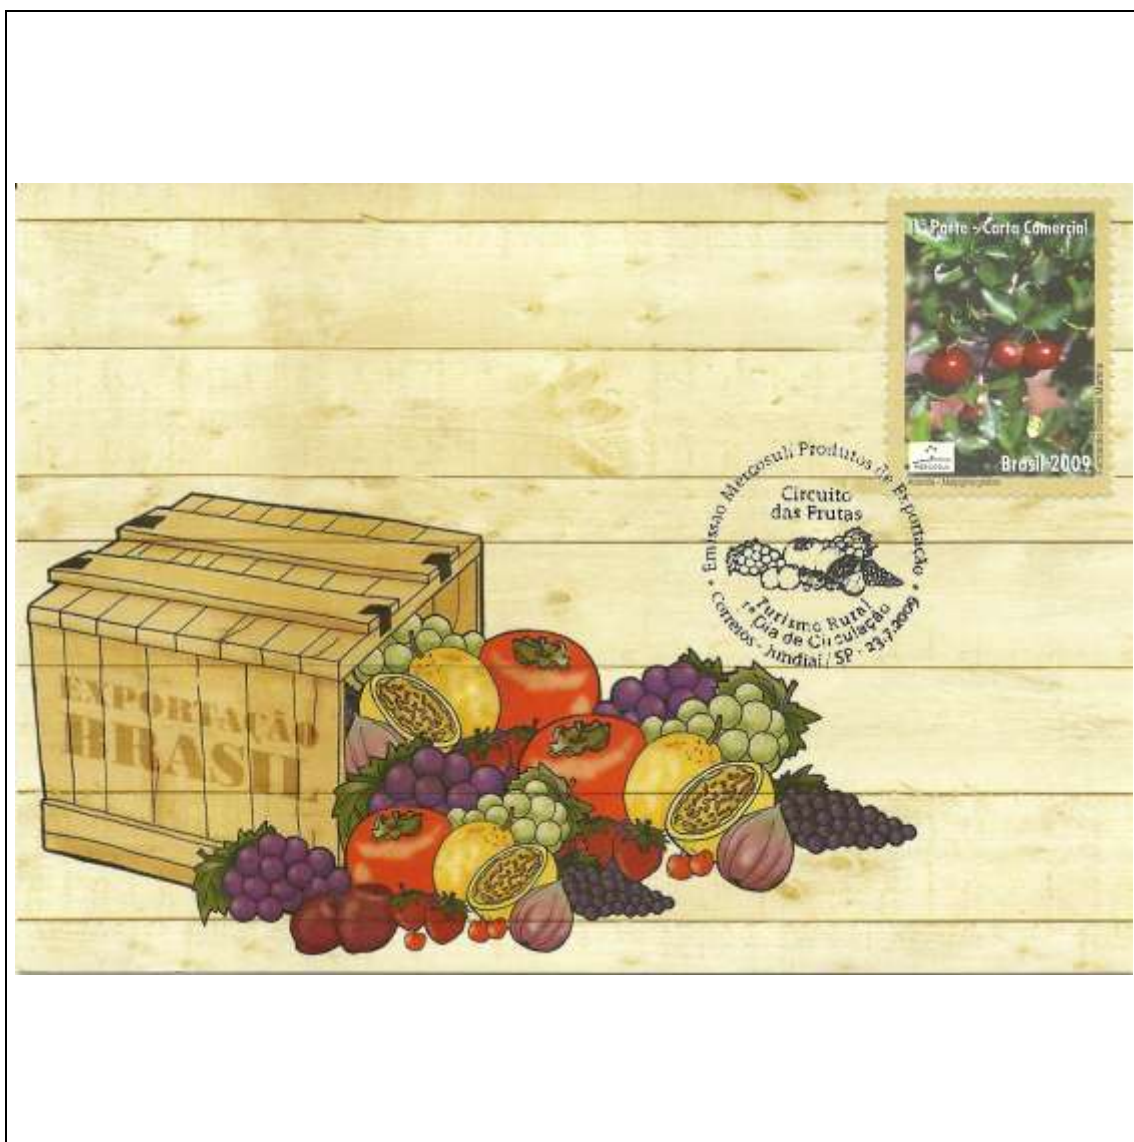

Tema: Circuito das Frutas - Ameixa				
Data de Emissão	Núm. RHM Selo	Tiragem Cartão-Postal	Dimensões aproximadas	Número RHM Máximo Postal
23/07/2009	C-2827	10000	15 x 10,5 cm	MAX-261B
Carimbo (Núm. Zioni) / Local de Lançamento				Cotação R\$
9031 Jundiaí/SP				9,00
Observações:				