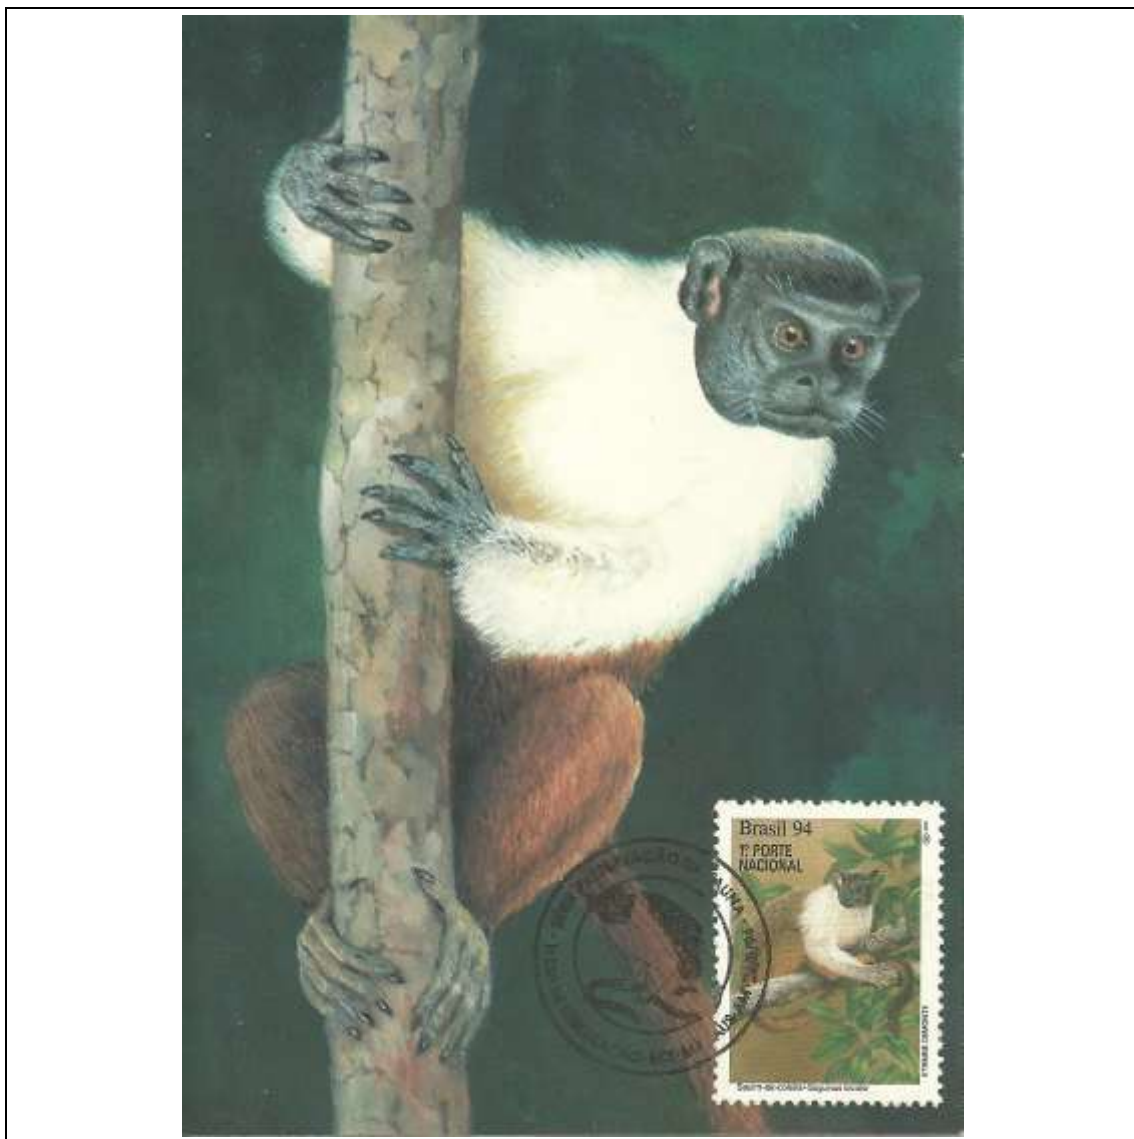

1994

Tema: Preservação da Fauna - Sauim-de-coleira				
Data de Emissão	Núm. RHM Selo	Tiragem Cartão-Postal	Dimensões aproximadas	Número RHM Máximo Postal
24/05/1994	C-1895	16000	10,5 x 15 cm	MAX-186
Carimbo (Núm. Zioni) / Local de Lançamento				Cotação R$
5381 Manaus/AM				15,00
5381 Ilhéus/BA (sem concordância de local)				10,00
Observações: