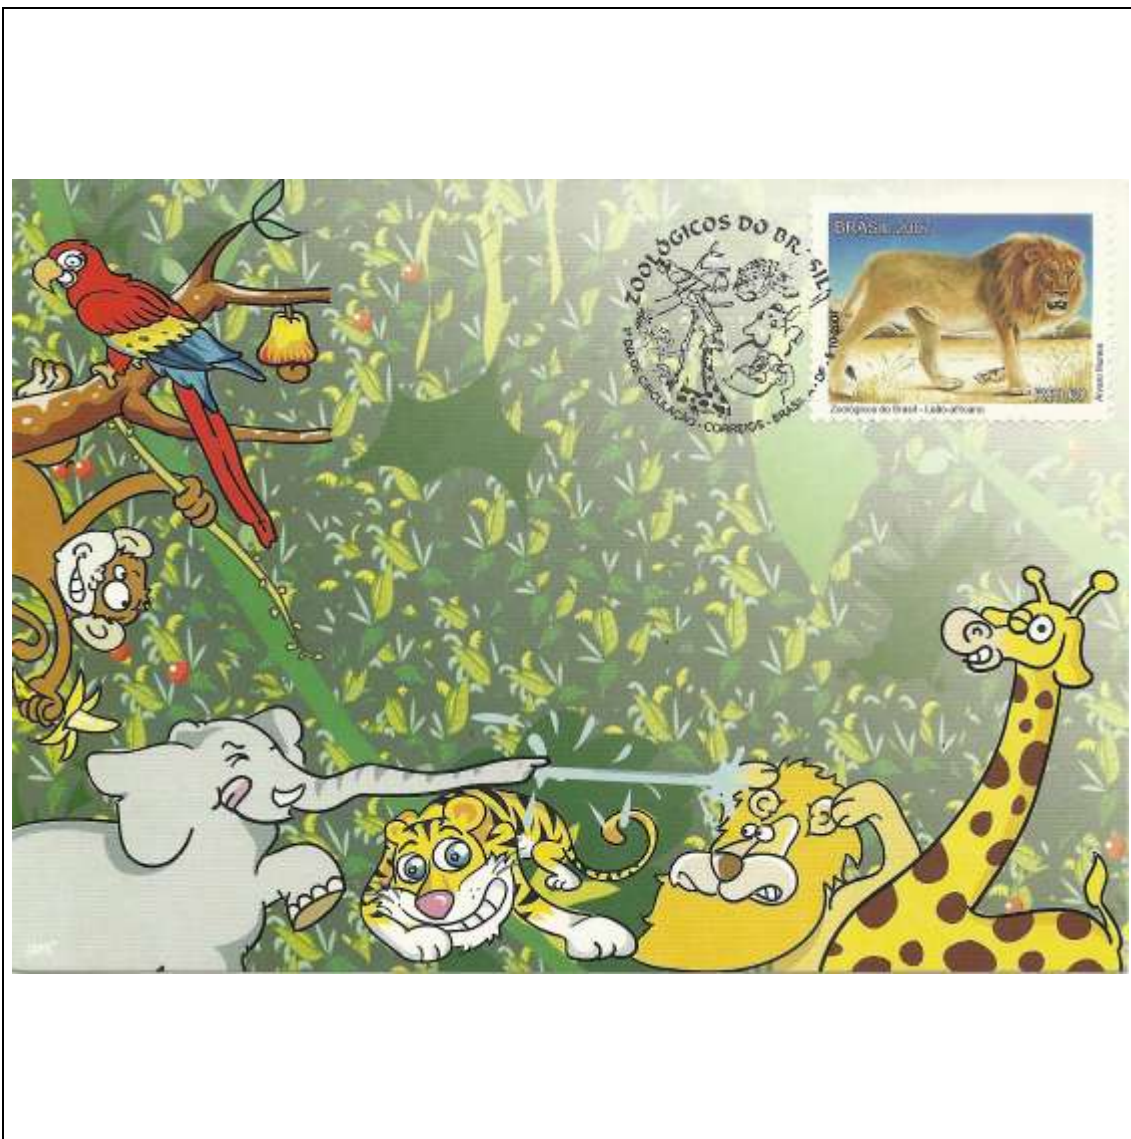

Tema: Zoológicos do Brasil - Leão Africano

Data de Emissão	Núm. RHM Selo	Tiragem Cartão-Postal	Dimensões aproximadas	Número RHM Máximo Postal
05/10/2007	C-2715	11000	15 x 10,5 cm	MAX-259C
Carimbo (Núm. Zioni) / Local de Lançamento				Cotação R$
8357 (diversas cidades)				9,00
Observações: Máximo postal inválido: cartão-postal tem múltiplas imagens