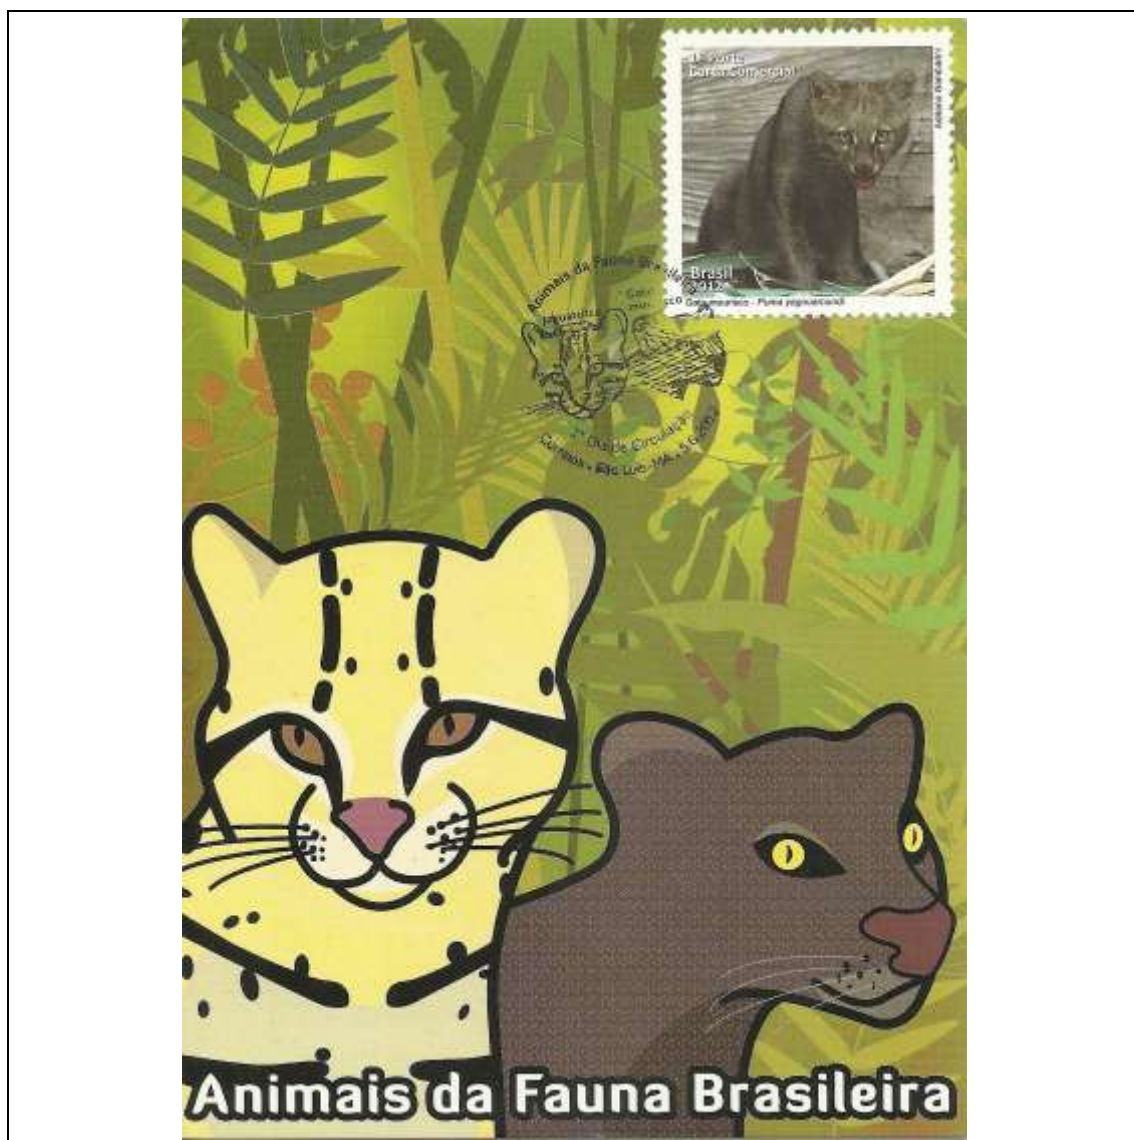

Tema: Animais da Fauna Brasileira - Gato-Mourisco				
Data de Emissão	Núm. RHM Selo	Tiragem Cartão-Postal	Dimensões aproximadas	Número RHM Máximo Postal
05/06/2012	C-3217	3000	10,5 x 15 cm	MAX-277*
Carimbo (Núm. Zioni) / Local de Lançamento				Cotação R\$
Campo Grande/MS				7,00
São Luís/MA				7,00
Observações: (*) Numeração provisória - Máximo postal ainda não catalogado no RHM				