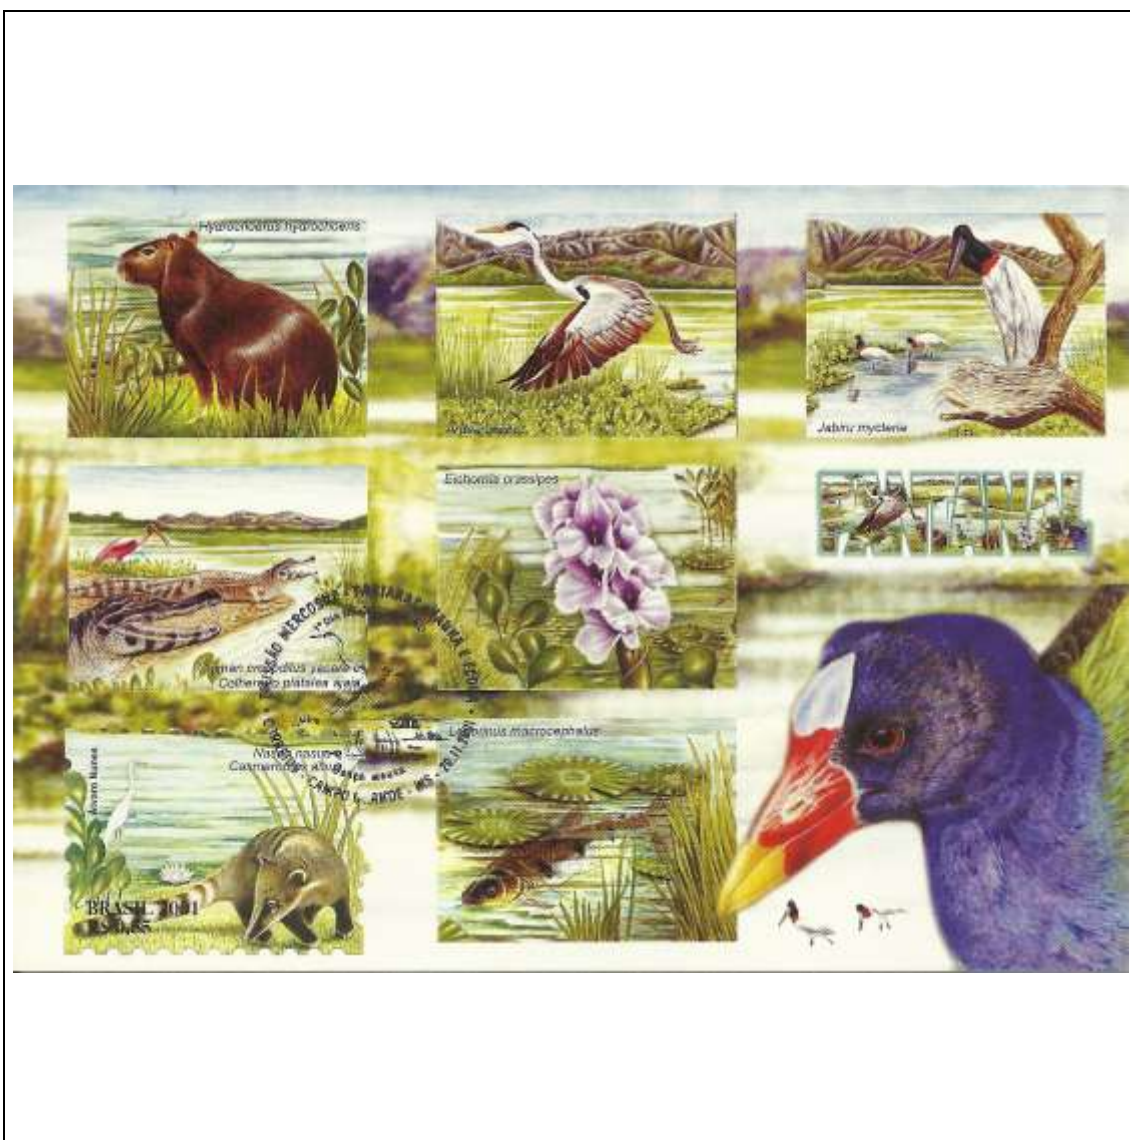

Tema: Pantanal - Quati/Garça-branca				
Data de Emissão	Núm. RHM Selo	Tiragem Cartão-Postal	Dimensões aproximadas	Número RHM Máximo Postal
20/11/2001	C-2427	desconhecida	15 x 10,5 cm	MAX-236G
Carimbo (Núm. Zioni) / Local de Lançamento				Cotação R$
7259 Campo Grande/MS				8,00
Observações: Máximo postal inválido: cartão-postal tem múltiplas imagens