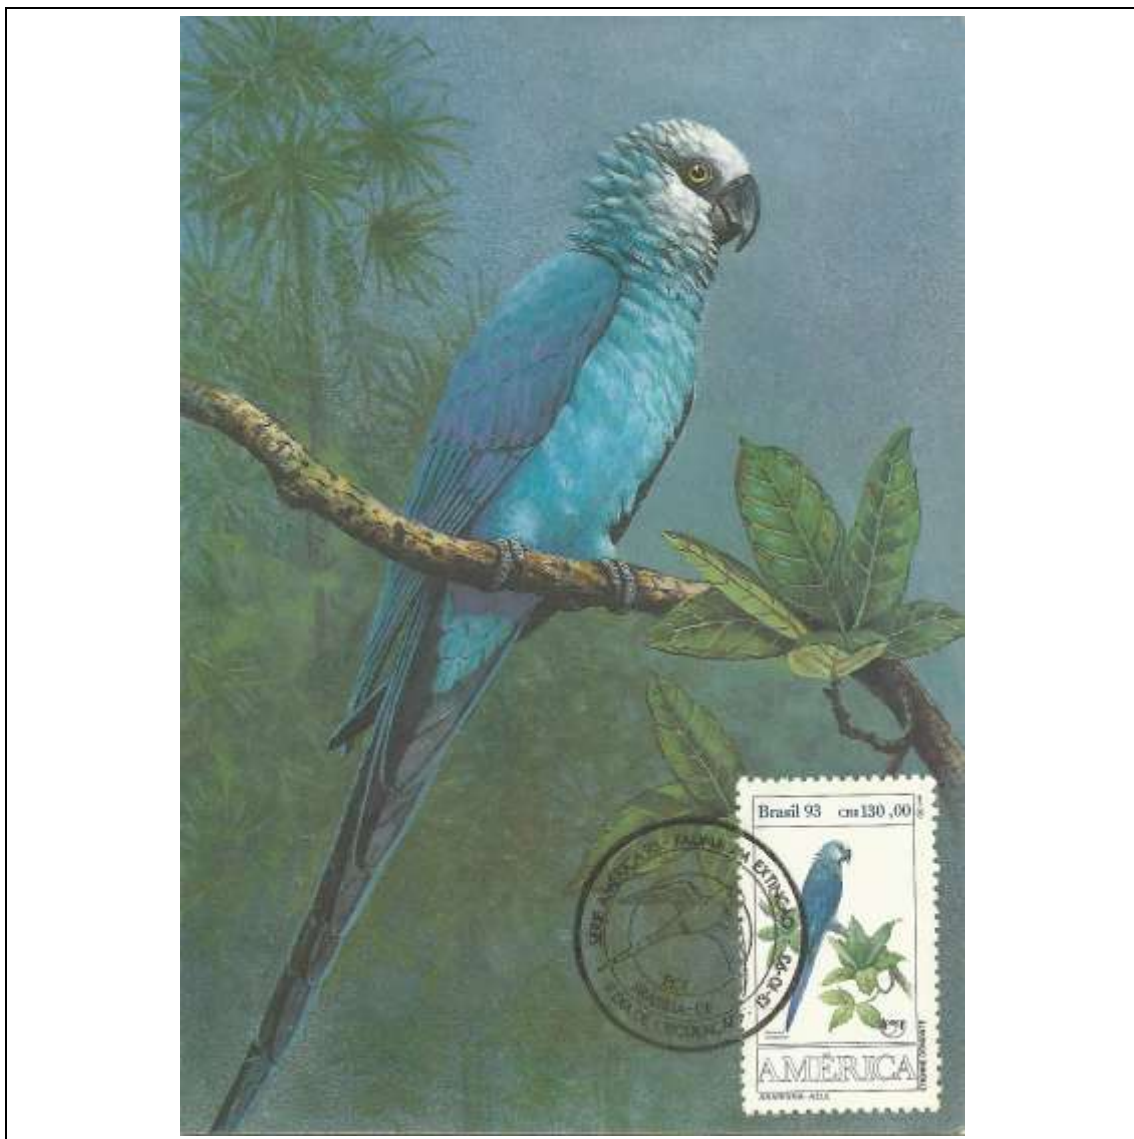

1993

Tema: Araras Brasileiras - Ariranha azul				
Data de Emissão	Núm. RHM Selo	Tiragem Cartão-Postal	Dimensões aproximadas	Número RHM Máximo Postal
13/10/1993	C-1866	16000	10,5 x 15 cm	MAX-176
Carimbo (Núm. Zioni) / Local de Lançamento				Cotação R$
5266 Brasília/DF				15,00
Observações: