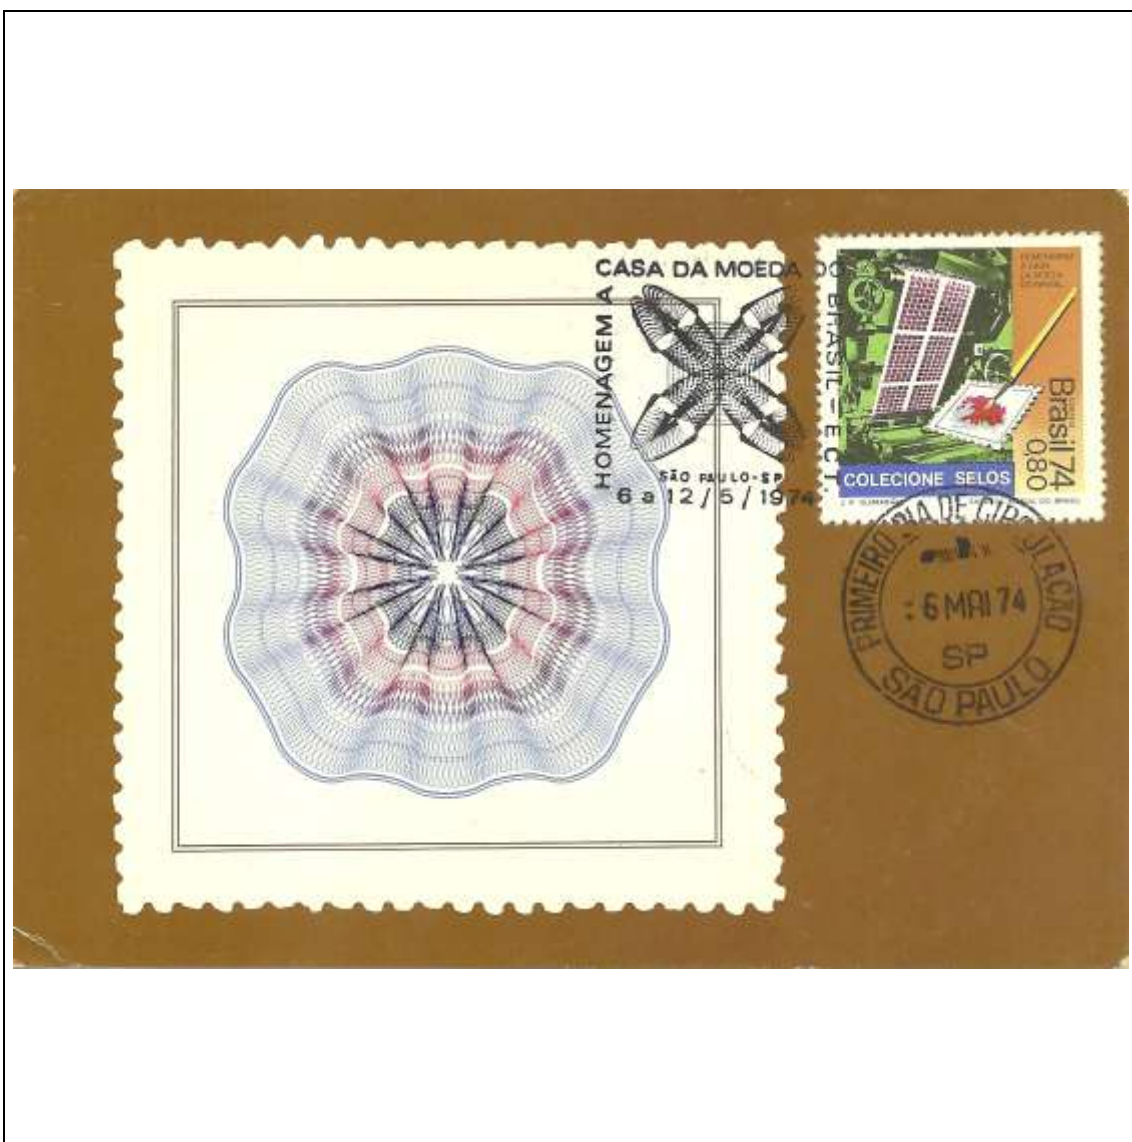

1974

Tema: Casa da Moeda				
Data de Emissão	Núm. RHM Selo	Tiragem Cartão-Postal	Dimensões aproximadas	Número RHM Máximo Postal
06/05/1974	C-845	5000	15 x 10,5 cm	MAX-26
Carimbo (Núm. Zioni) / Local de Lançamento				Cotação R$
2041-A Porto Alegre/RS; 2041-B Rio de Janeiro/GB; 2041-C São Paulo/SP				48,00
PD Guanabara; PD São Paulo; PD Rio Grande do Sul				36,00
Outros carimbos PD				18,00
Observações: