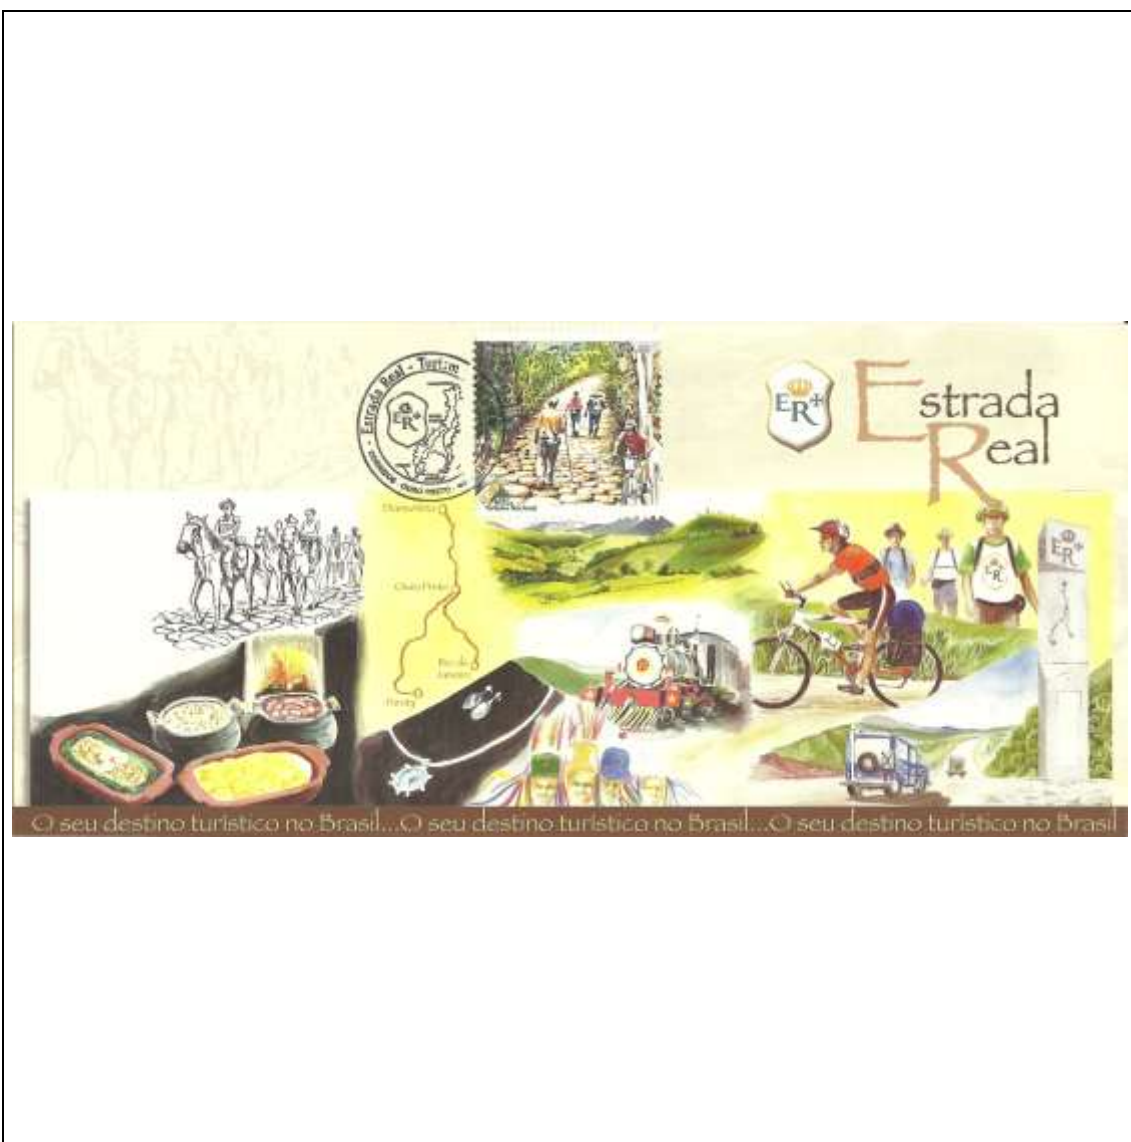

Tema: Estrada Real - Gastronomia - selo Estrada				
Data de Emissão	Núm. RHM Selo	Tiragem Cartão-Postal	Dimensões aproximadas	Número RHM Máximo Postal
13/08/2005	C-2624	5000	22,5 x 10,5 cm	MAX-252B
Carimbo (Núm. Zioni) / Local de Lançamento				Cotação R$
8082 Ouro Preto/MG				9,00
Observações: Máximo postal inválido: cartão-postal é maior do que o permitido