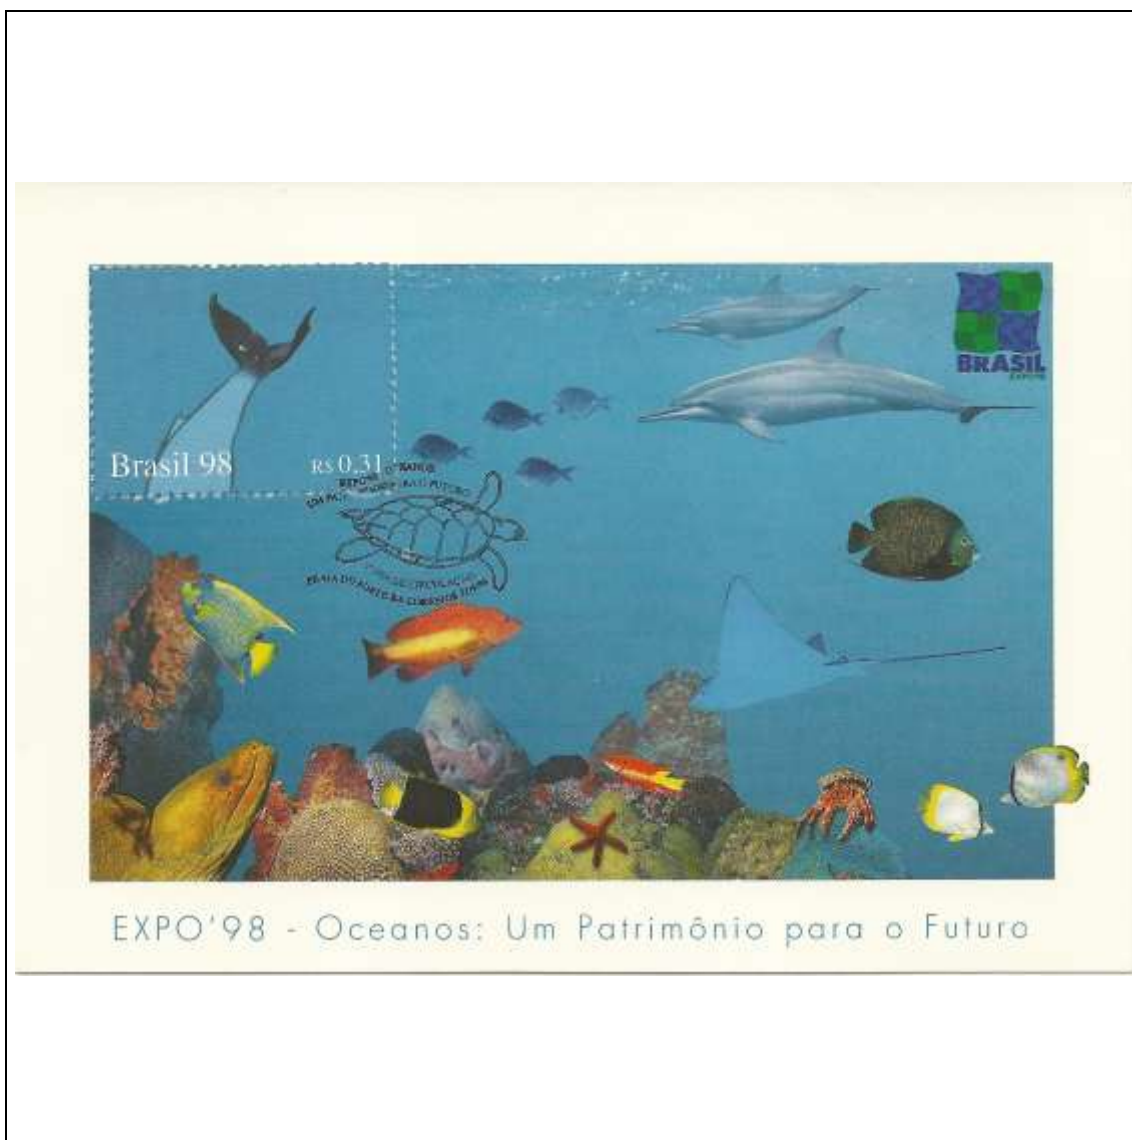

Tema: Oceanos - Baleia				
Data de Emissão	Núm. RHM Selo	Tiragem Cartão-Postal	Dimensões aproximadas	Número RHM Máximo Postal
22/05/1998	C-2090	desconhecida	15 x 10,5 cm	MAX-211A
Carimbo (Núm. Zioni) / Local de Lançamento				Cotação R$
6362-A Praia do Forte/BA				150,00
6362-B Lisboa/Portugal (sem concordância de local)				30,00
Observações: