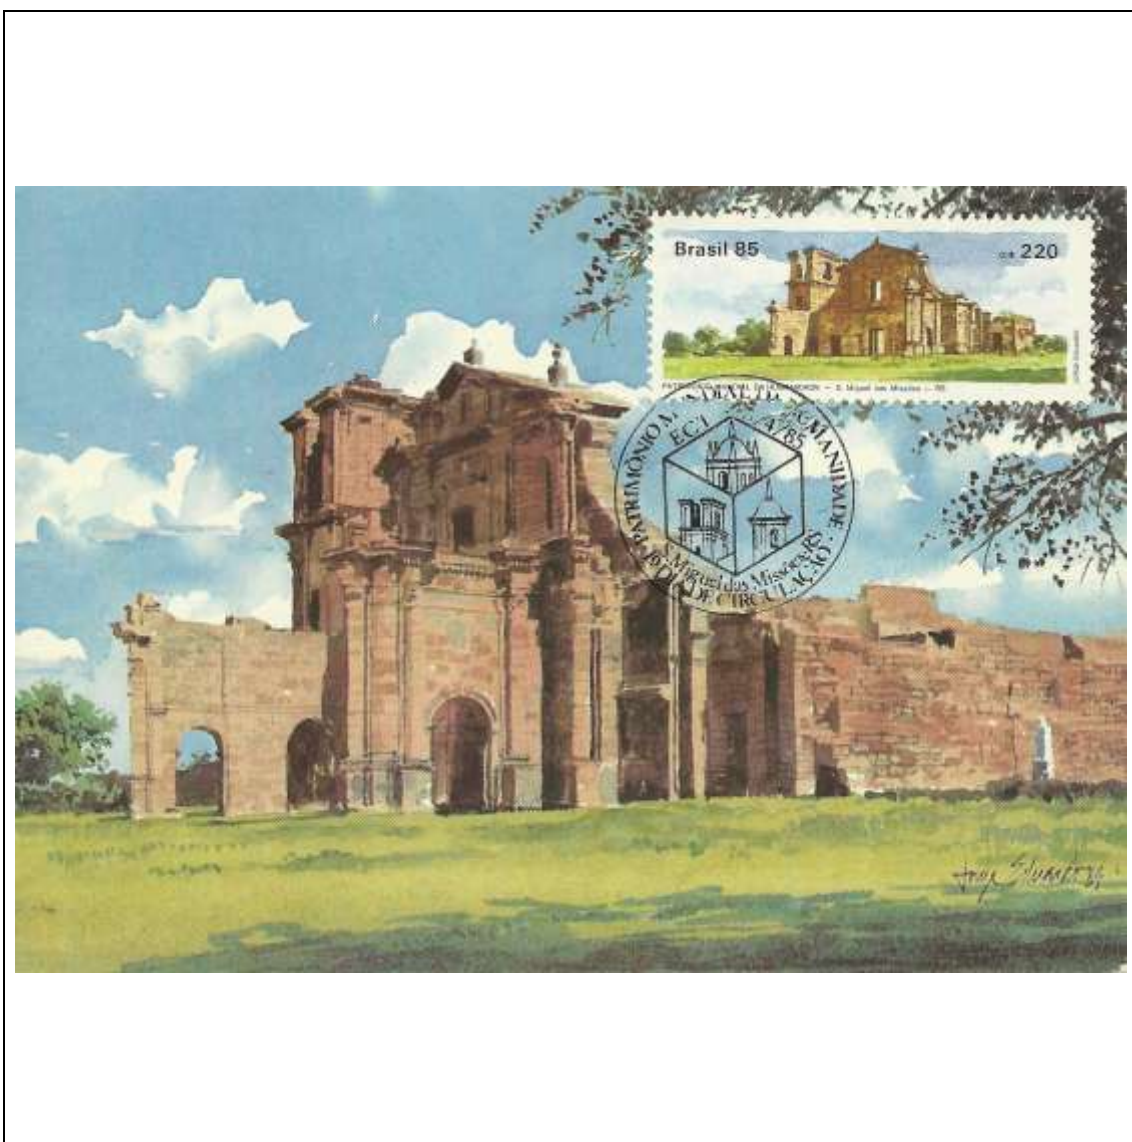

1985

Tema: Patrimônio da Humanidade - S. Miguel das Missões				
Data de Emissão	Núm. RHM Selo	Tiragem Cartão-Postal	Dimensões aproximadas	Número RHM Máximo Postal
18/04/1985	C-1448	40000	15 x 10,5 cm	MAX-111
Carimbo (Núm. Zioni) / Local de Lançamento				Cotação R$
3967 São Miguel das Missões/RS				12,00
Observações: