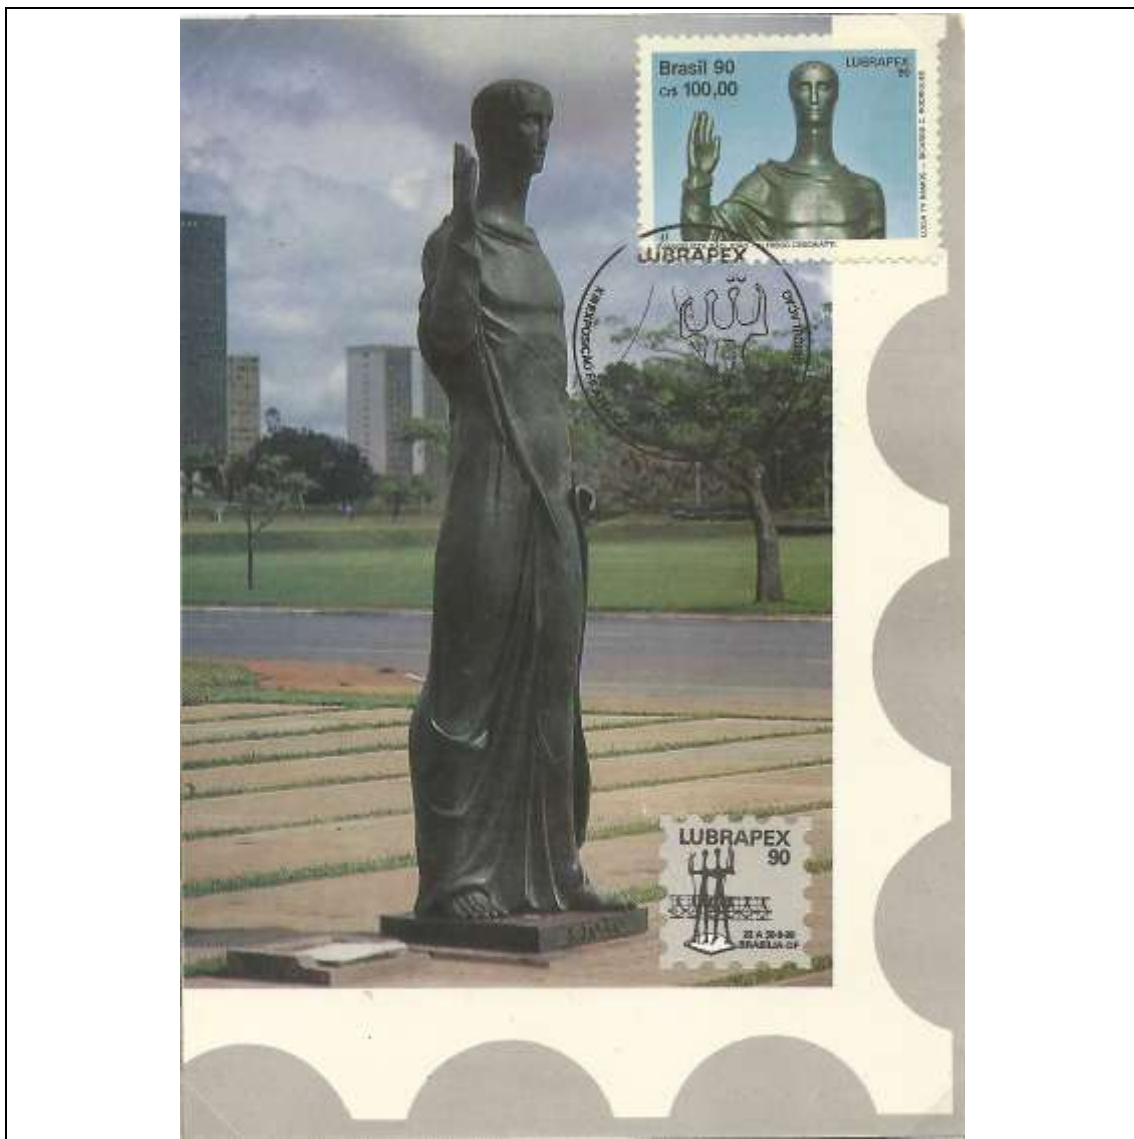

1990

Tema: Lubrapex 90/Esculturas - Evangelista São João				
Data de Emissão	Núm. RHM Selo	Tiragem Cartão-Postal	Dimensões aproximadas	Número RHM Máximo Postal
22/09/1990	C-1700	14000	10,5 x 15 cm	MAX-147
Carimbo (Núm. Zioni) / Local de Lançamento				Cotação R$
4712 Brasília/DF				24,00
Observações: