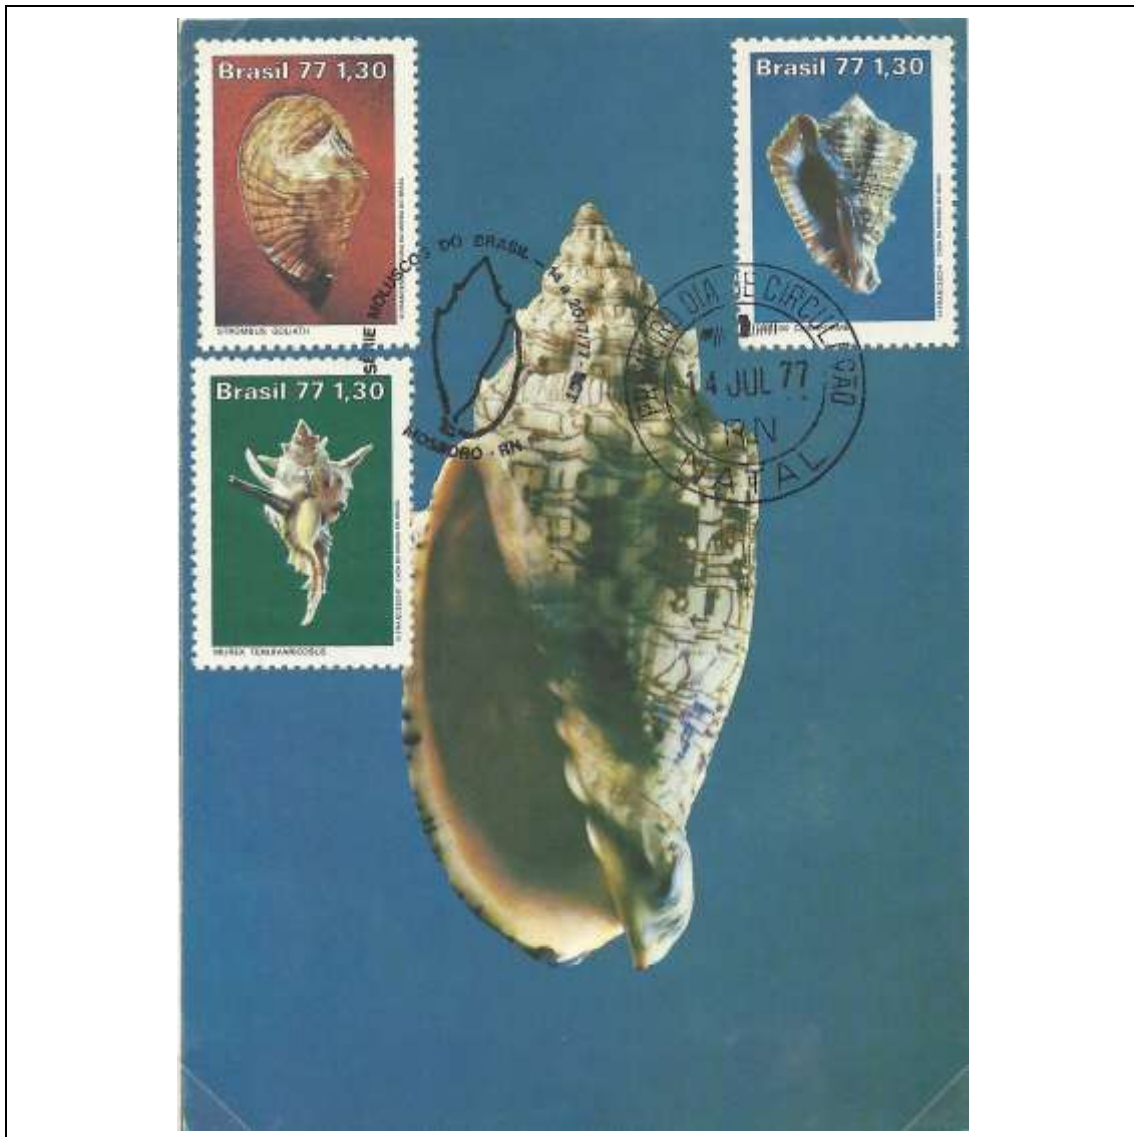

1977

Tema: Moluscos - os 3 selos				
Data de Emissão	Núm. RHM Selo	Tiragem Cartão-Postal	Dimensões aproximadas	Número RHM Máximo Postal
14/07/1977	C-992/94	7000	10,5 x 15 cm	MAX-50*
Carimbo (Núm. Zioni) / Local de Lançamento				Cotação R$
2493 Mossoró/RN				48,00
PD Rio Grande do Norte; PD Paraíba ; PD Pernambuco ; PD Ceará				36,00
Outros carimbos PD (sem concordância de local)				18,00
Observações: (*) variante não catalogada no RHM