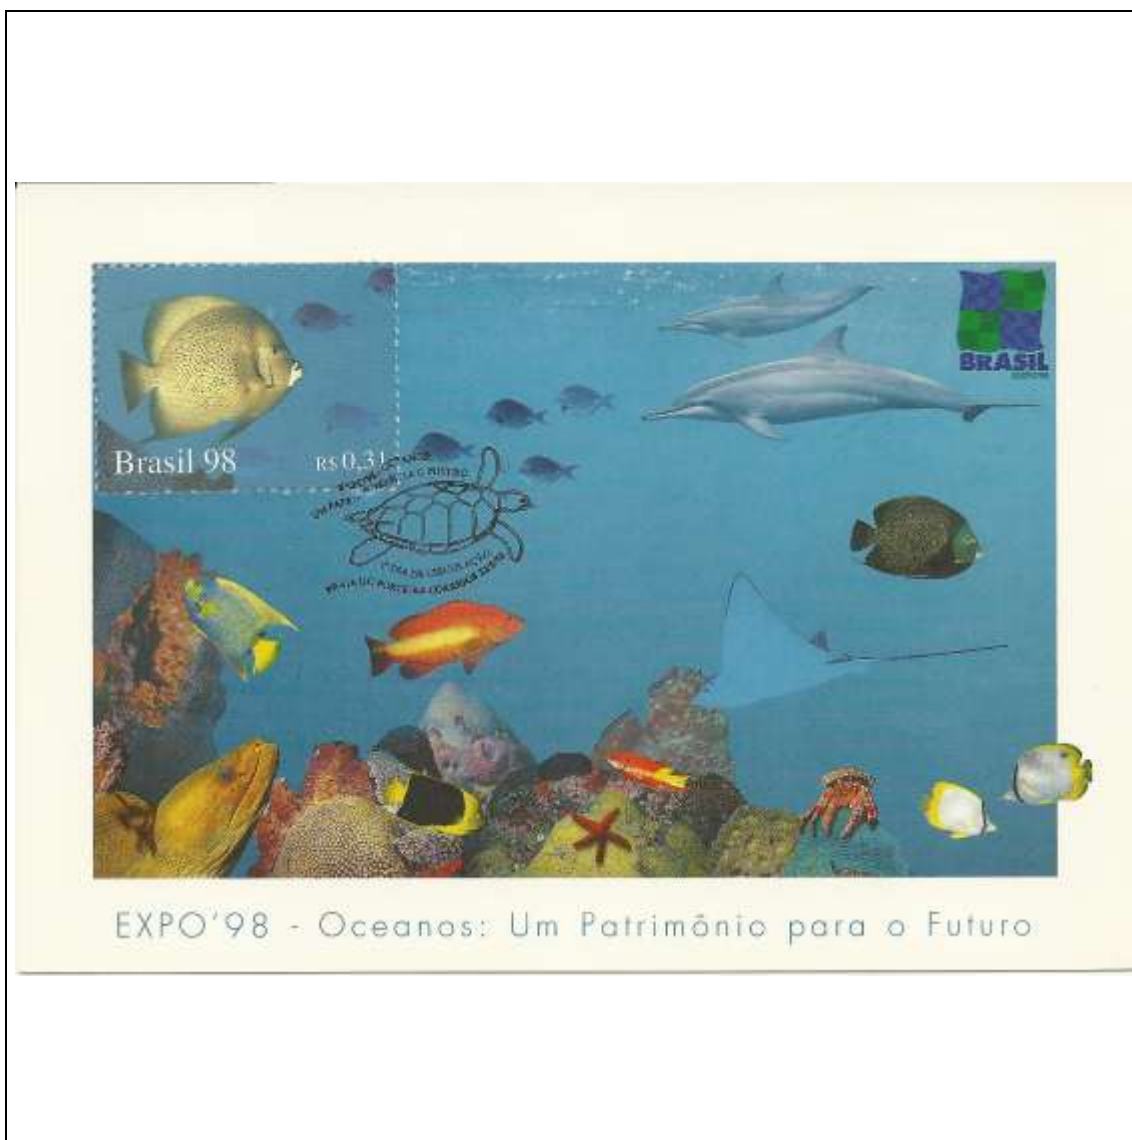

Tema: Oceanos - Peixe amarelo				
Data de Emissão	Núm. RHM Selo	Tiragem Cartão-Postal	Dimensões aproximadas	Número RHM Máximo Postal
22/05/1998	C-2095	desconhecida	15 x 10,5 cm	MAX-211F
Carimbo (Núm. Zioni) / Local de Lançamento				Cotação R$
6362-A Praia do Forte/BA				150,00
6362-B Lisboa/Portugal (sem concordância de local)				30,00
Observações: