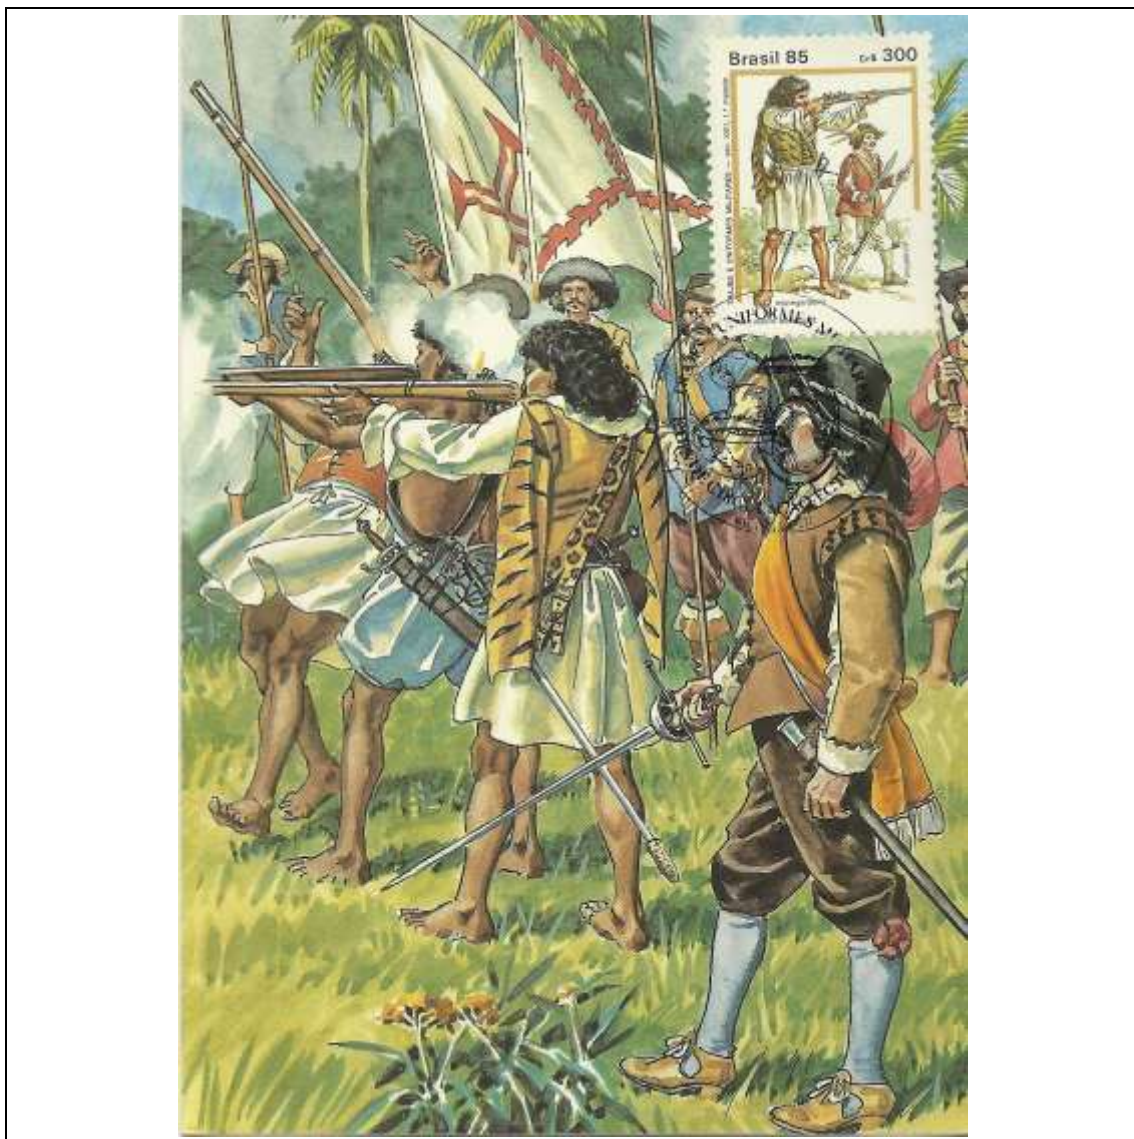

Tema: Uniformes Militares - Século 17/1ª metade - espingardeiro e piqueiro				
Data de Emissão	Núm. RHM Selo	Tiragem Cartão-Postal	Dimensões aproximadas	Número RHM Máximo Postal
22/08/1985	C-1479	40000	10,5 x 15 cm	MAX-124
Carimbo (Núm. Zioni) / Local de Lançamento				Cotação R$
4021 Brasília/DF				12,00
Observações: