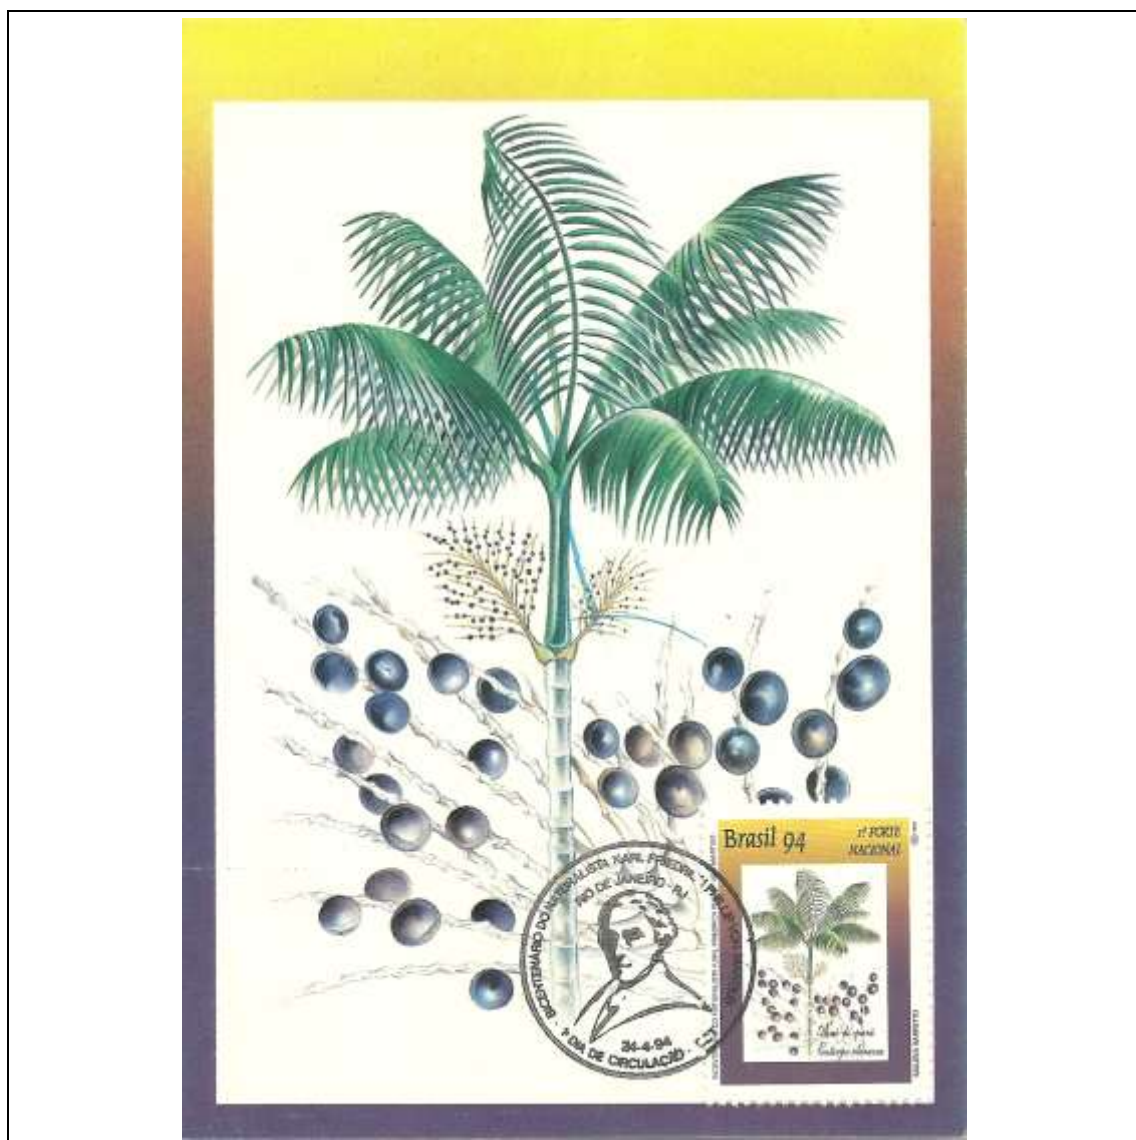

Tema: Preservação da Flora - Açaí-do-Pará

Data de Emissão	Núm. RHM Selo	Tiragem Cartão-Postal	Dimensões aproximadas	Número RHM Máximo Postal
24/04/1994	C-1891	16000	10,5 x 15 cm	MAX-183
Carimbo (Núm. Zioni) / Local de Lançamento				Cotação R$
5364 Rio de Janeiro/RJ				12,00
Observações: