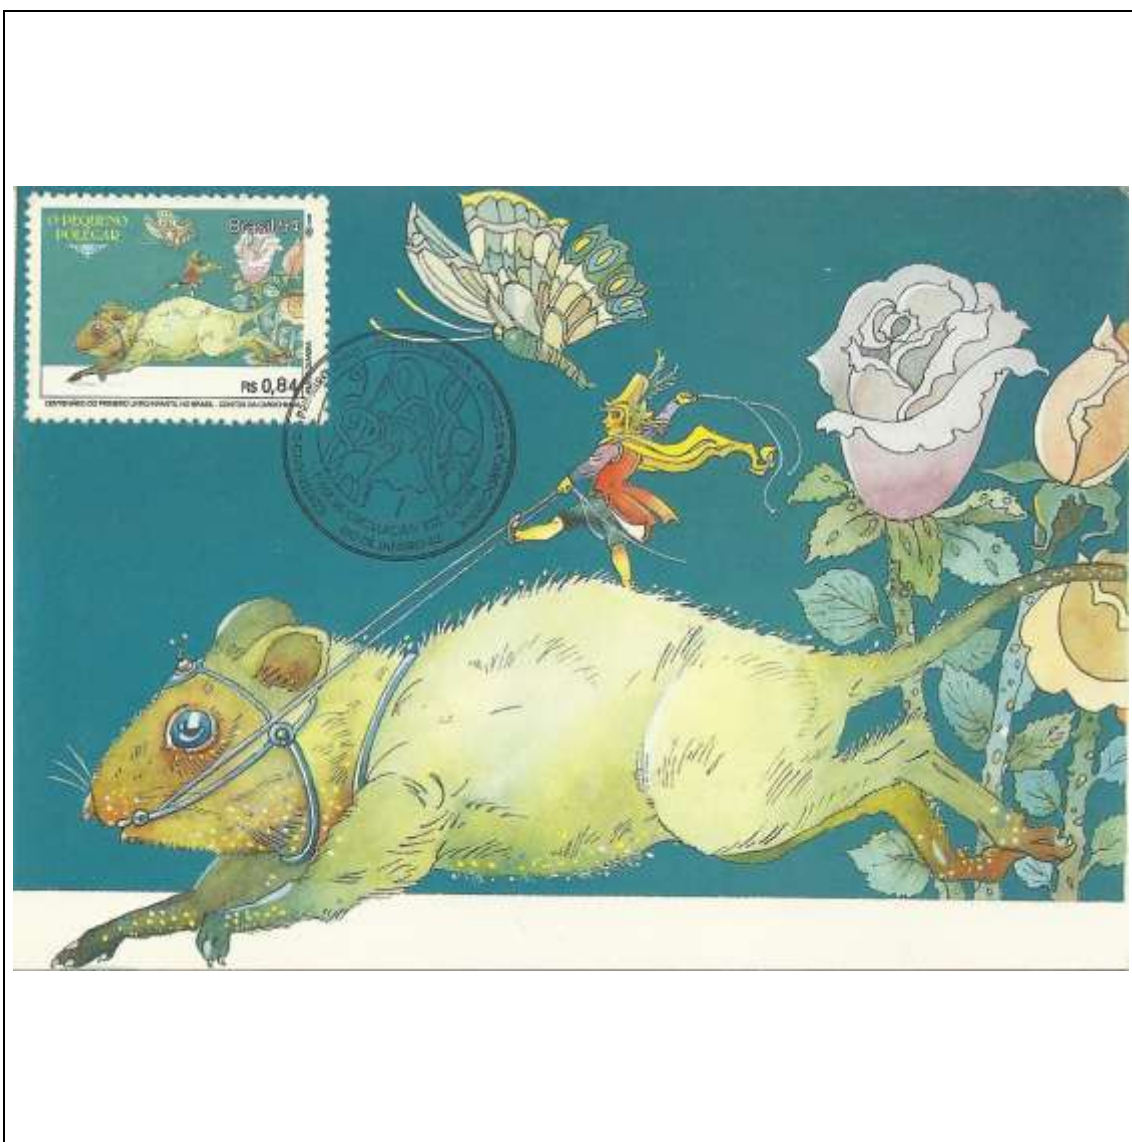

Tema: Contos da Carochinha - Pequeno Polegar				
Data de Emissão	Núm. RHM Selo	Tiragem Cartão-Postal	Dimensões aproximadas	Número RHM Máximo Postal
05/10/1994	C-1919	16000	15 x 10,5 cm	MAX-192
Carimbo (Núm. Zioni) / Local de Lançamento				Cotação R$
5467-A Rio de Janeiro/RJ				15,00
5467-B Frankfurt/Alemanha				25,00
Observações: