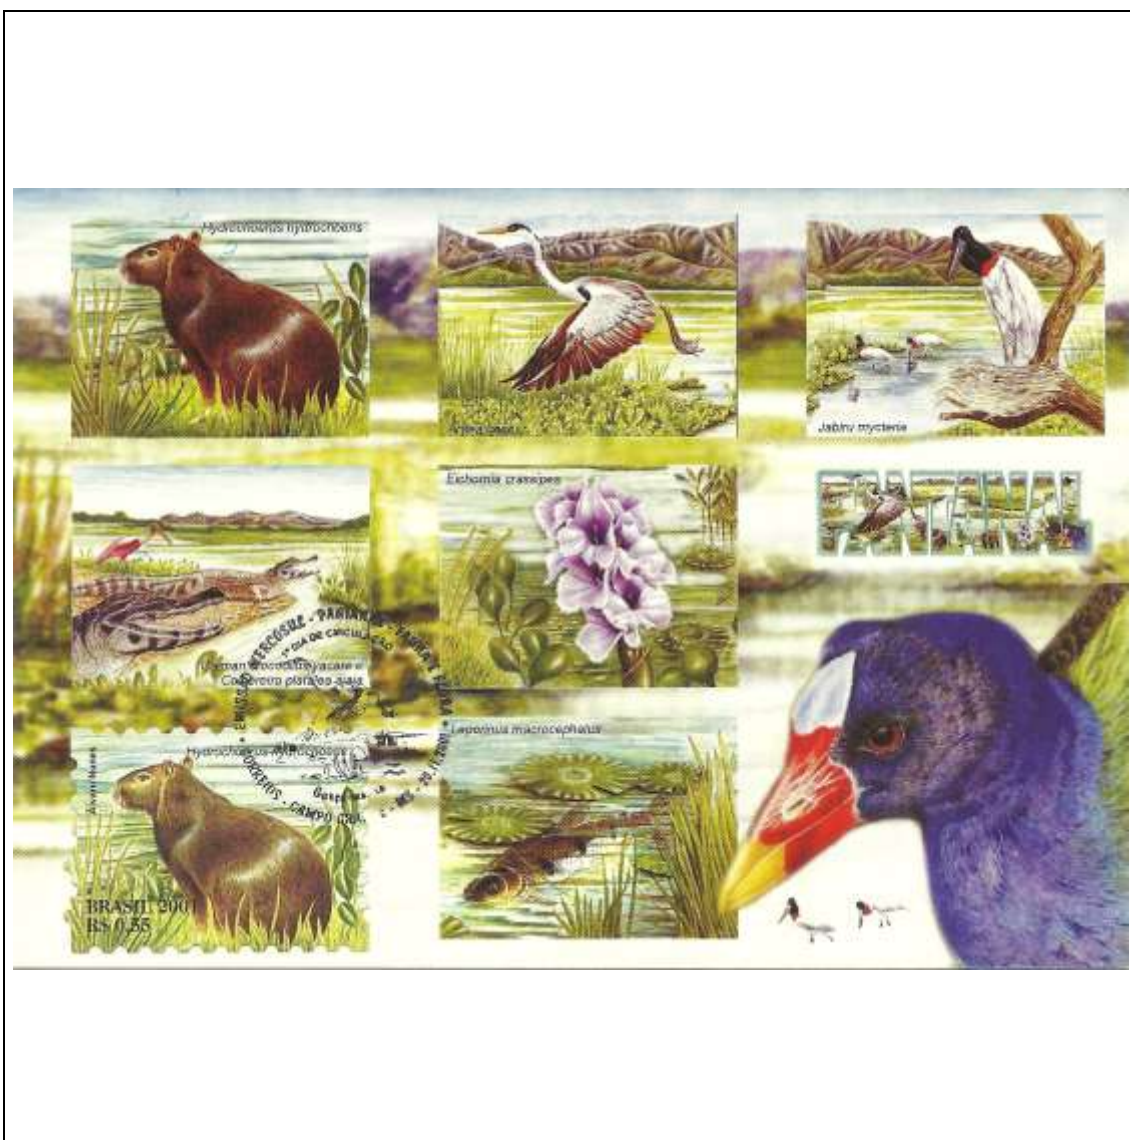

Tema: Pantanal - Capivara				
Data de Emissão	Núm. RHM Selo	Tiragem Cartão-Postal	Dimensões aproximadas	Número RHM Máximo Postal
20/11/2001	C-2426	desconhecida	15 x 10,5 cm	MAX-236F
Carimbo (Núm. Zioni) / Local de Lançamento				Cotação R$
7259 Campo Grande/MS				8,00
Observações: Máximo postal inválido: cartão-postal tem múltiplas imagens