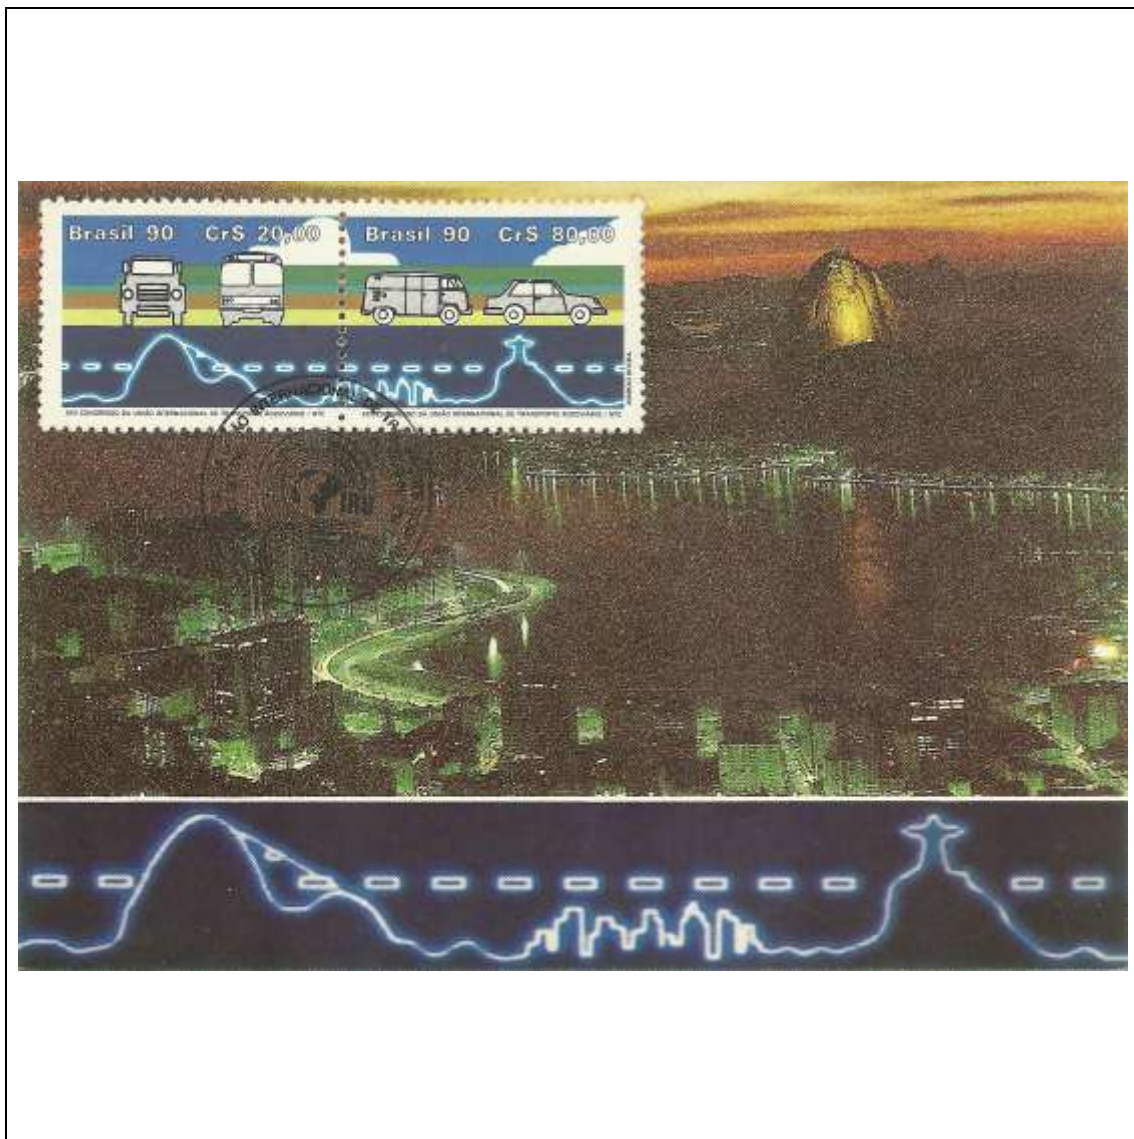

1990

Tema: Congresso Internacional Transporte Rodoviário				
Data de Emissão	Núm. RHM Selo	Tiragem Cartão-Postal	Dimensões aproximadas	Número RHM Máximo Postal
14/05/1990	C-1681/82	14000	15 x 10,5 cm	MAX-139
Carimbo (Núm. Zioni) / Local de Lançamento				Cotação R$
4660 Rio de Janeiro/RJ				24,00
Observações: Máximo postal inválido: cartão-postal tem múltiplas imagens