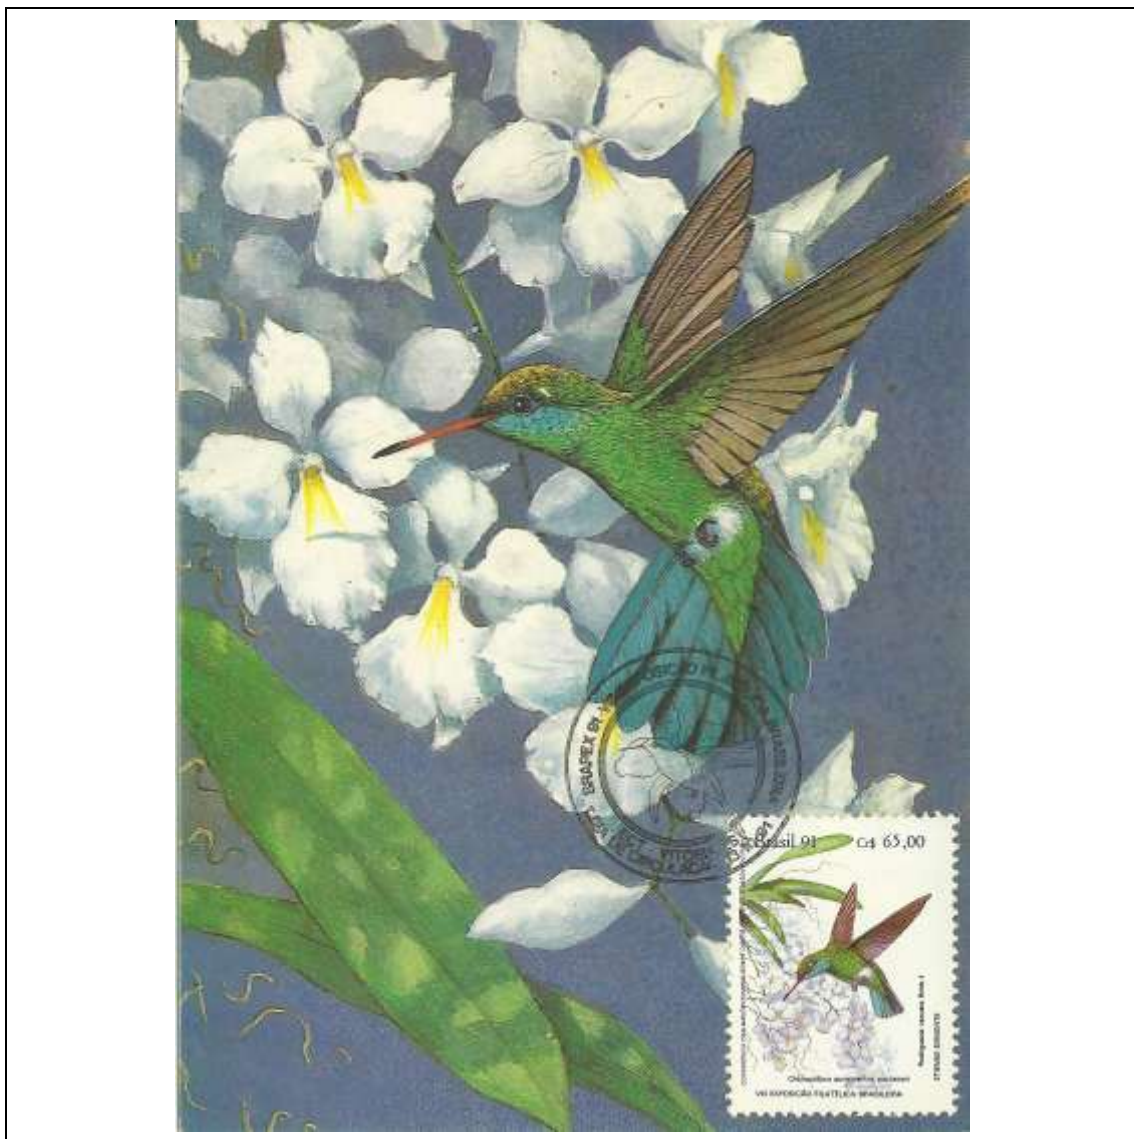

Tema: Brapex 91 - Beija Flores e Orquídeas - Cattleya

Data de Emissão	Núm. RHM Selo	Tiragem Cartão-Postal	Dimensões aproximadas	Número RHM Máximo Postal
13/10/1991	C-1755	11900	10,5 x 15 cm	MAX-152
Carimbo (Núm. Zioni) / Local de Lançamento				Cotação R\$
4899 Vitória/ES				15,00
Observações:				