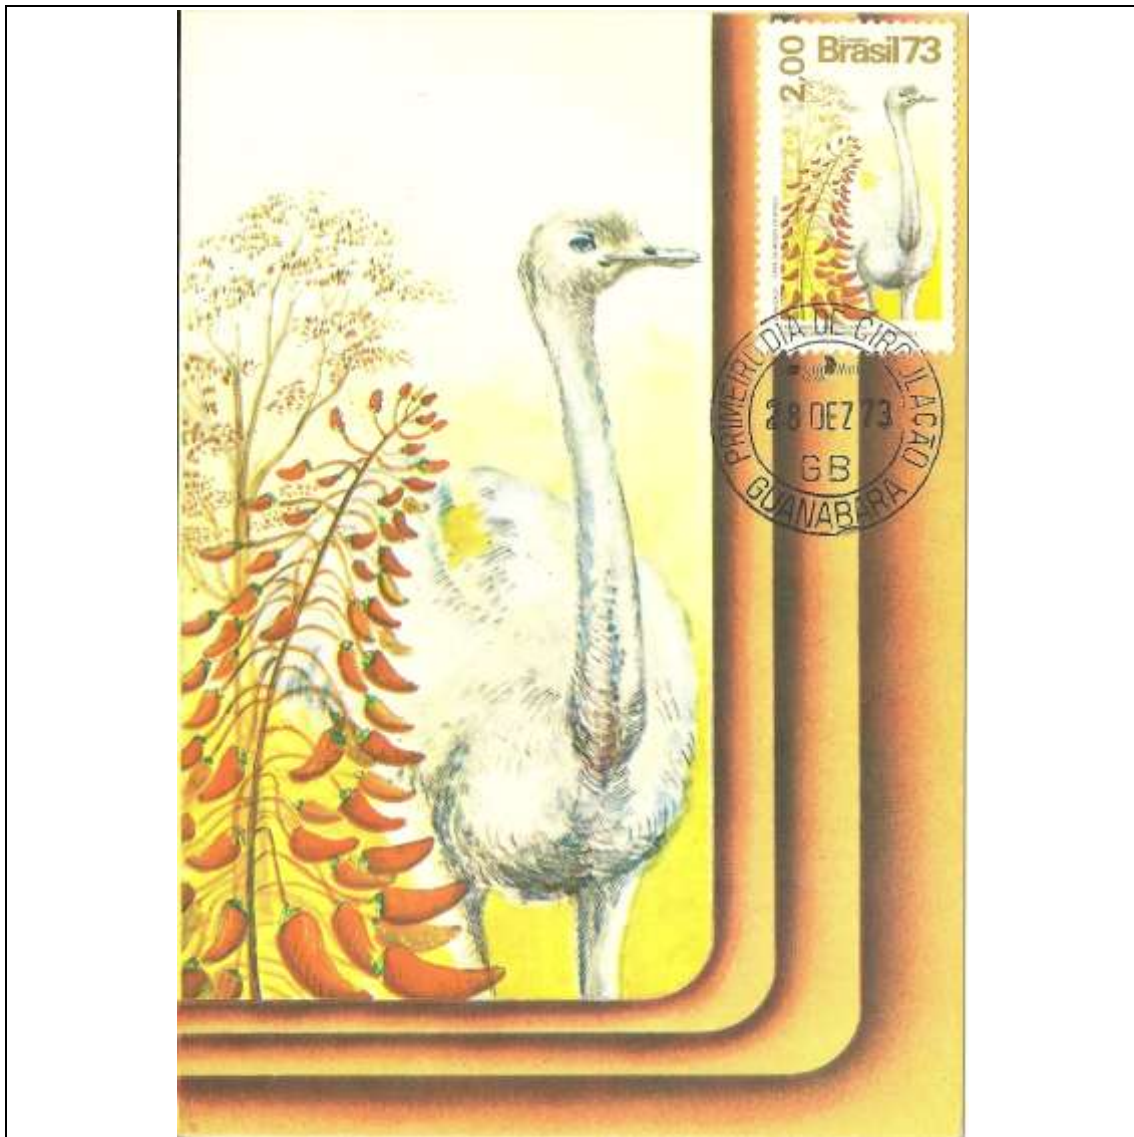

1973

Tema: Flora e Fauna - Ema e Mulungu				
Data de Emissão	Núm. RHM Selo	Tiragem Cartão-Postal	Dimensões aproximadas	Número RHM Máximo Postal
28/12/1973	C-828	5000	10,5 x 15 cm	MAX-13
Carimbo (Núm. Zioni) / Local de Lançamento				Cotação R$
2000-C Goiania/GO				180,00
PD Goiás				120,00
2000-A Belém/PA; 2000-B Cuiabá/MT; 2000-D Teresina/PI; outros carimbos PD (sem concordância de local)				90,00
Observações: