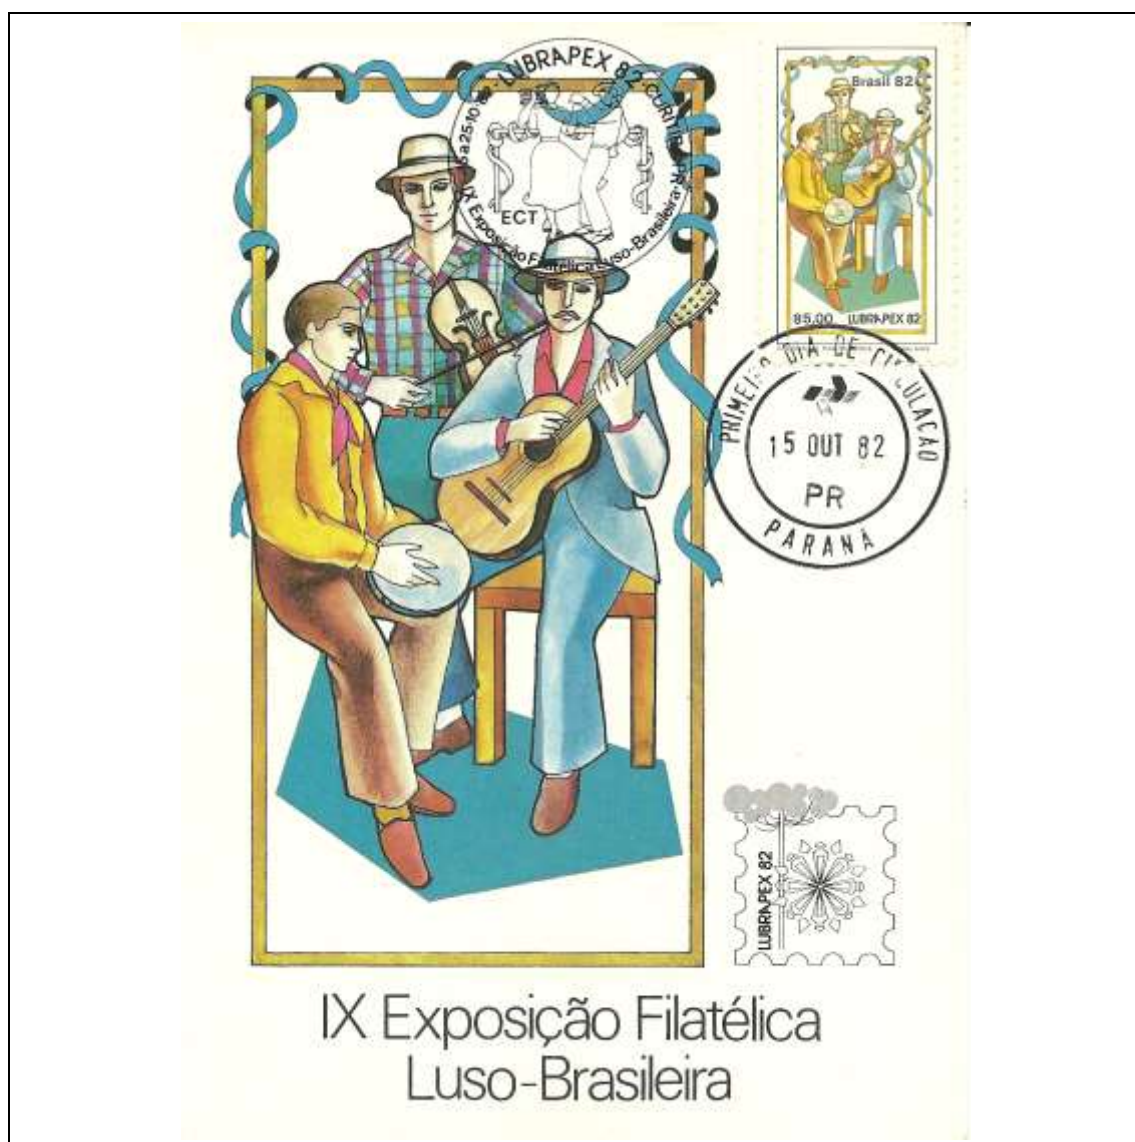

Tema: **Lubrapex 82 - Fandango 85,00**

Data de Emissão	Núm. RHM Selo	Tiragem Cartão-Postal	Dimensões aproximadas	Número RHM Máximo Postal
15/10/1982	C-1283	20000	10,5 x 15 cm	MAX-73
Carimbo (Núm. Zioni) / Local de Lançamento				Cotação R$
3648 Curitiba/PR				24,00
PD Paraná				18,00
Outros carimbos PD (sem concordância de local)				9,00
Observações: