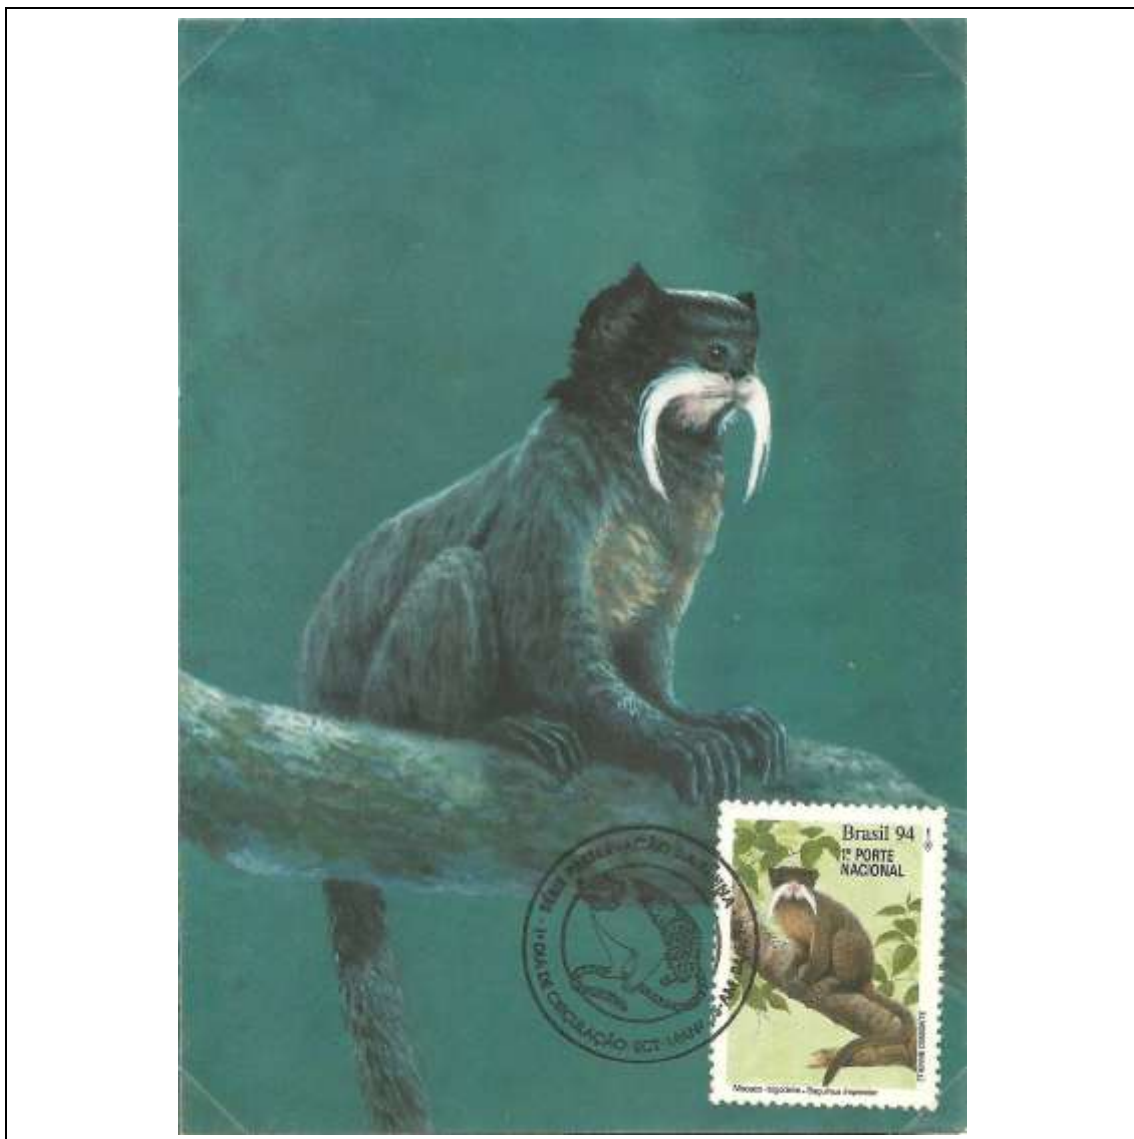

1994

Tema: Preservação da Fauna - Macaco-bigodeiro				
Data de Emissão	Núm. RHM Selo	Tiragem Cartão-Postal	Dimensões aproximadas	Número RHM Máximo Postal
24/05/1994	C-1894	16000	10,5 x 15 cm	MAX-185
Carimbo (Núm. Zioni) / Local de Lançamento				Cotação R$
5381 Manaus/AM				15,00
5381 Ilhéus/BA (sem concordância de local)				10,00
Observações: