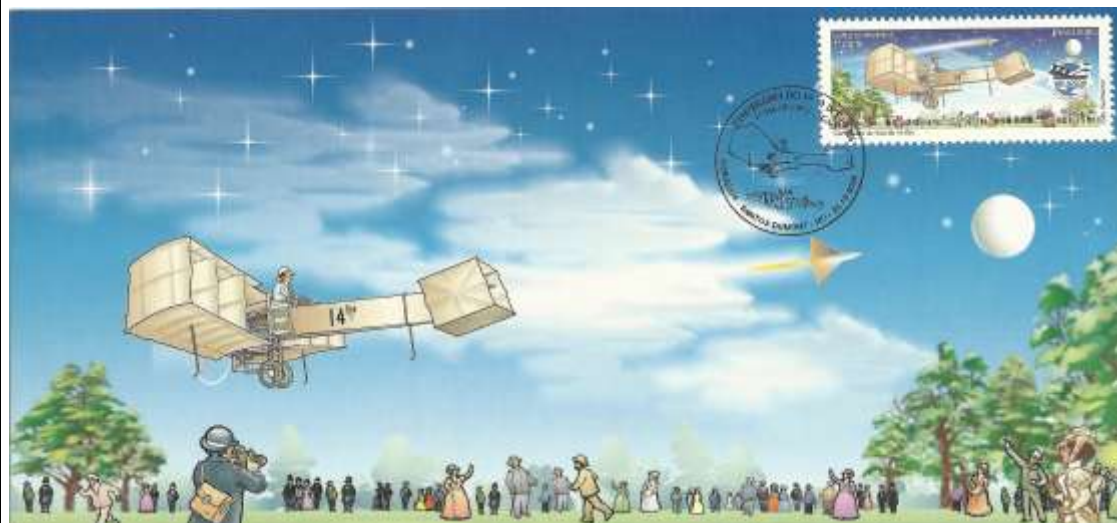

Tema: Centenário do Voo do 14 Bis				
Data de Emissão	Núm. RHM Selo	Tiragem Cartão-Postal	Dimensões aproximadas	Número RHM Máximo Postal
23/10/2006	C-2661	5000	22,5 x 10,5 cm	MAX-255
Carimbo (Núm. Zioni) / Local de Lançamento				Cotação R$
8311-A Barbacena/MG; 8311-F Santos Dumont/MG (sem concordância de local)				9,00
8311-C Dumont/SP; 8311-D Guarujá/SP; 8311-G São José dos Campos/SP (sem concordância de local)				9,00
8311-B Brasília/DF; 8311-E Petrópolis/RJ (sem concordância de local)				9,00
Observações: Máximo postal inválido: cartão-postal é maior do que o permitido; a concordância de local correta é Paris/França, onde o voo foi realizado