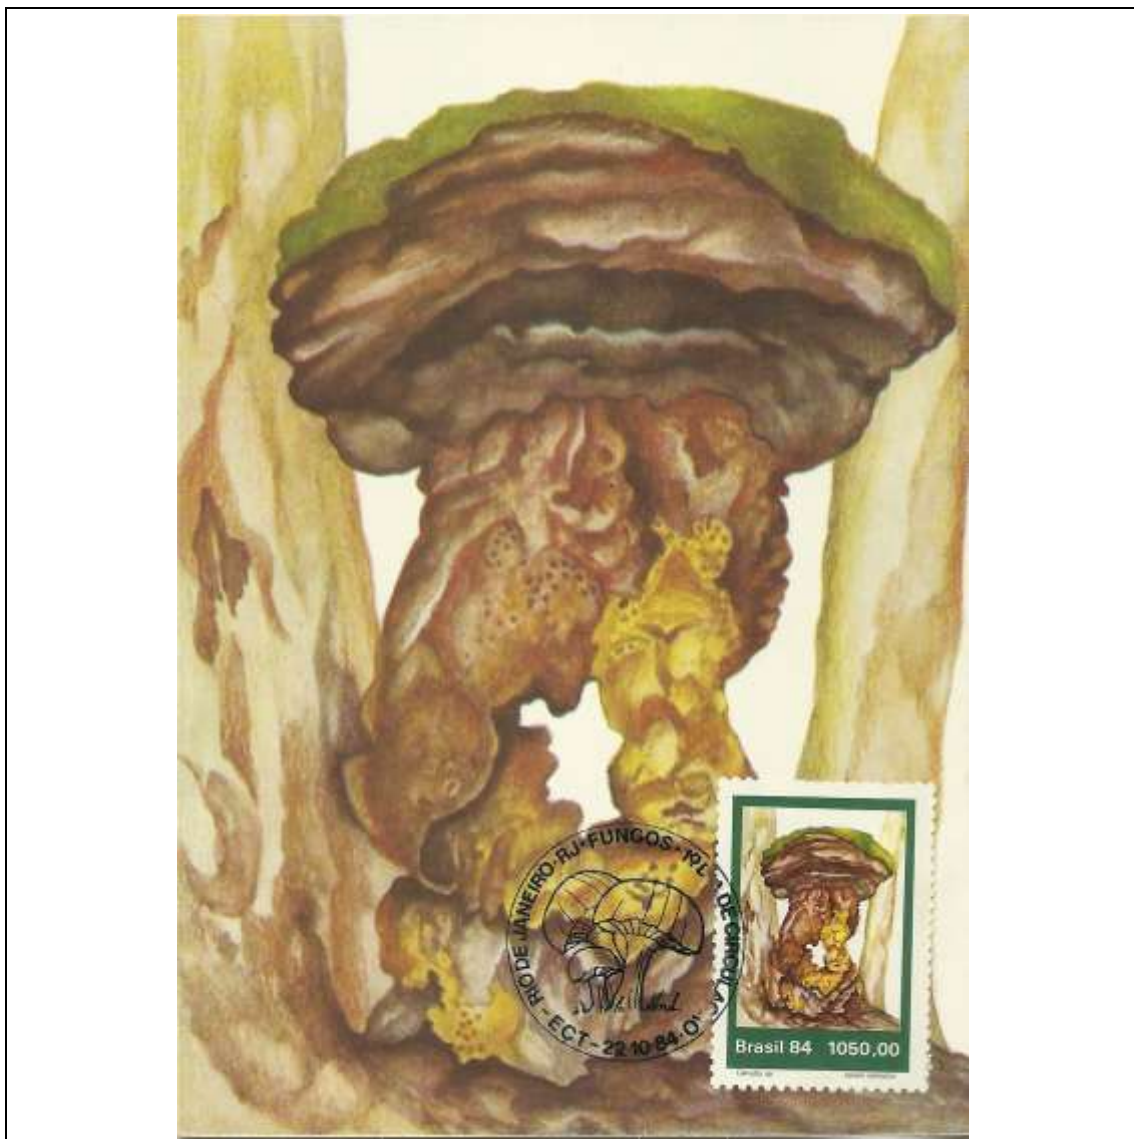

1984

Tema: Fungo 1050,00				
Data de Emissão	Núm. RHM Selo	Tiragem Cartão-Postal	Dimensões aproximadas	Número RHM Máximo Postal
22/10/1984	C-1419	40000	10,5 x 15 cm	MAX-105
Carimbo (Núm. Zioni) / Local de Lançamento				Cotação R$
3907 Rio de Janeiro/RJ				18,00
Observações: