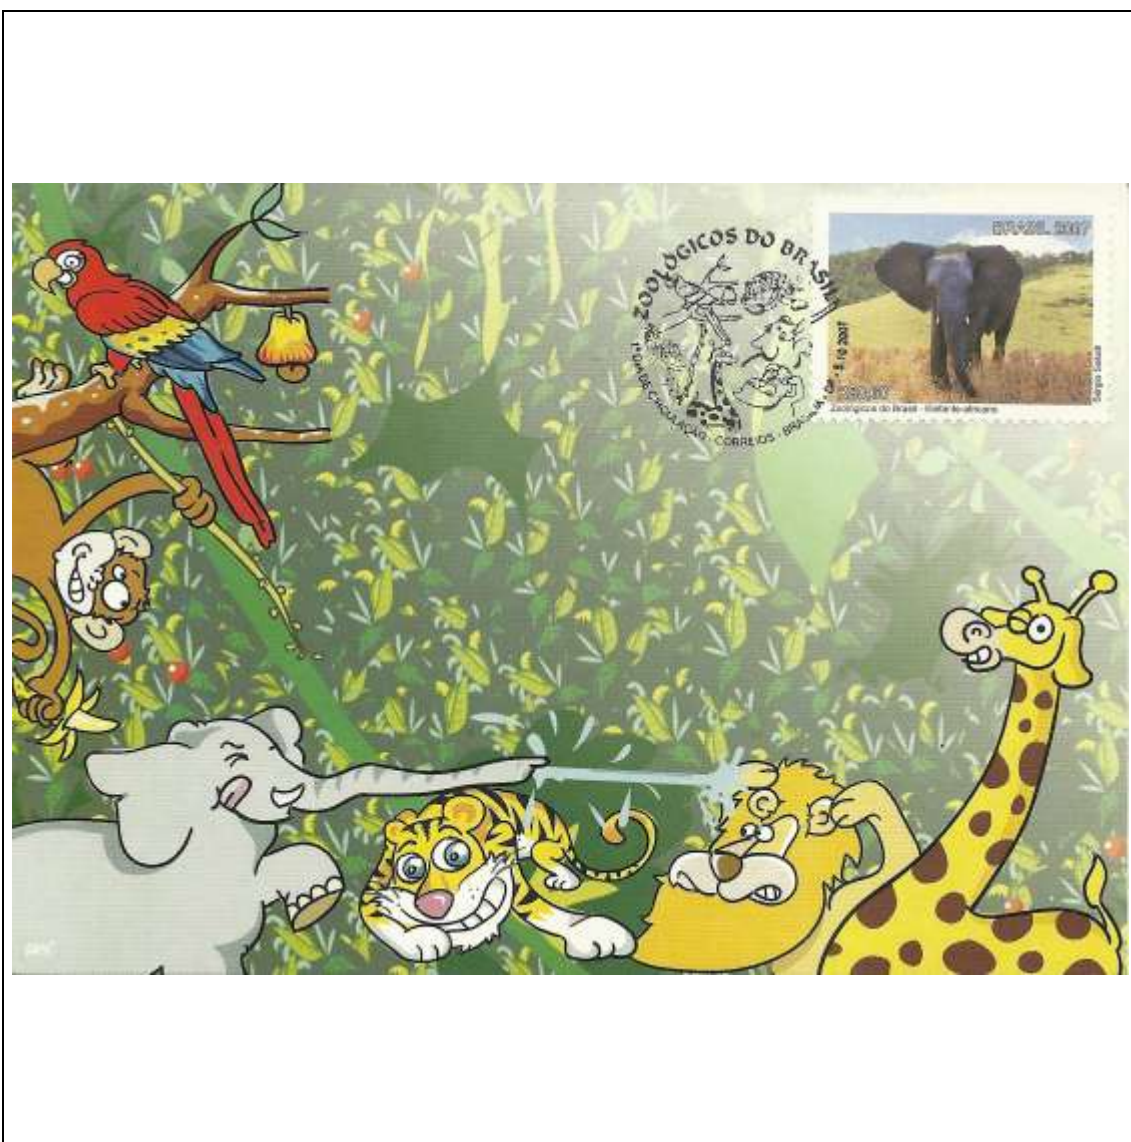

Tema: Zoológicos do Brasil - Elefante Africano				
Data de Emissão	Núm. RHM Selo	Tiragem Cartão-Postal	Dimensões aproximadas	Número RHM Máximo Postal
05/10/2007	C-2714	11000	15 x 10,5 cm	MAX-259B
Carimbo (Núm. Zioni) / Local de Lançamento				Cotação R$
8357 (diversas cidades)				9,00
Observações: Máximo postal inválido: cartão-postal tem múltiplas imagens