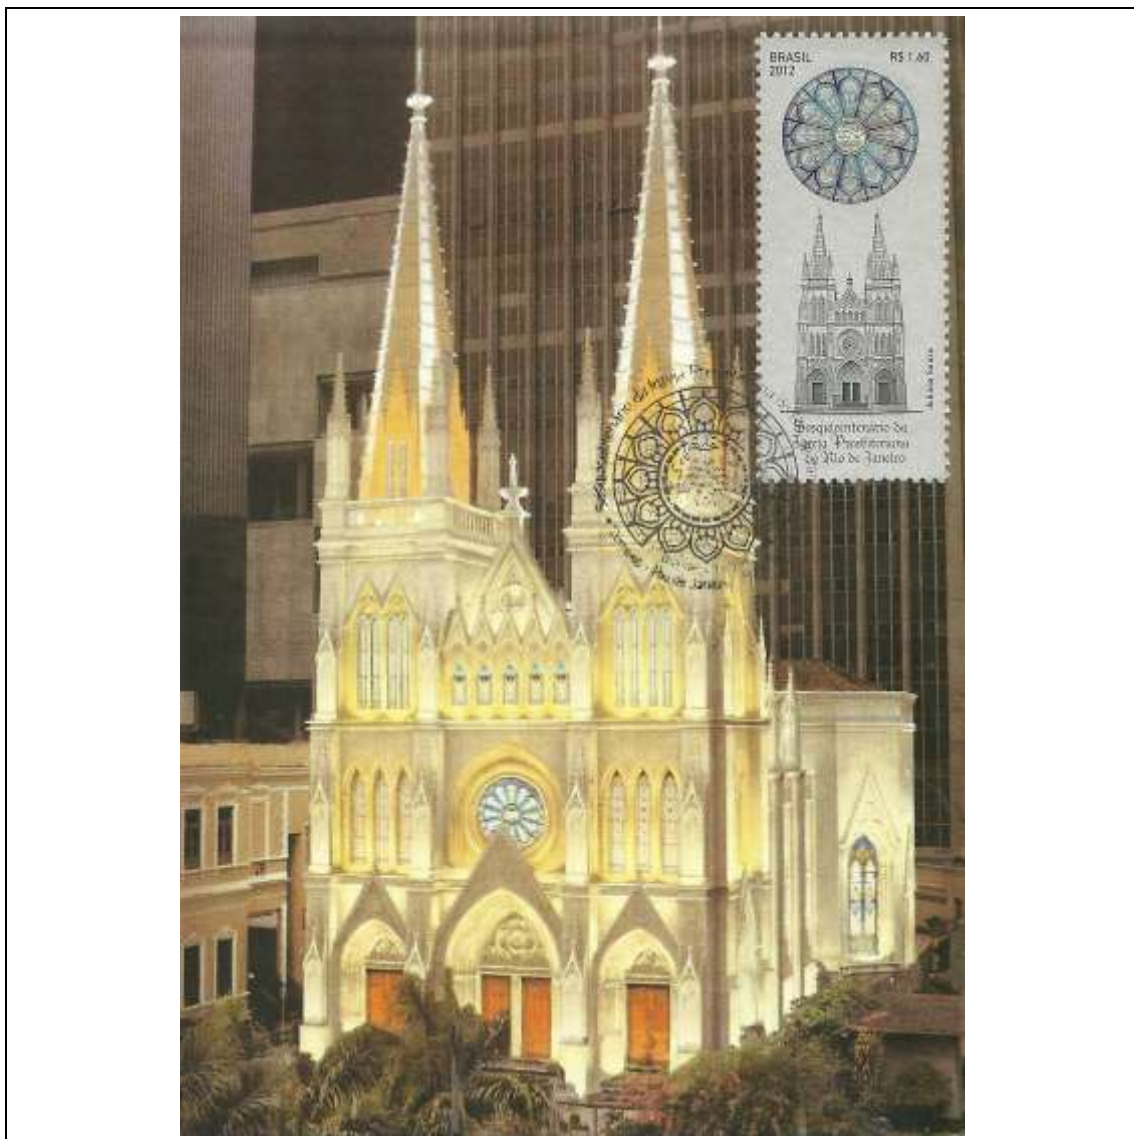

2012

Tema: Igreja Presbiteriana do Rio de Janeiro				
Data de Emissão	Núm. RHM Selo	Tiragem Cartão-Postal	Dimensões aproximadas	Número RHM Máximo Postal
15/01/2012	C-3167	4000	10,5 x 15 cm	MAX-275*
Carimbo (Núm. Zioni) / Local de Lançamento				Cotação R$
Rio de Janeiro/RJ				7,00
Observações: (*) Numeração provisória - Máximo postal ainda não catalogado no RHM