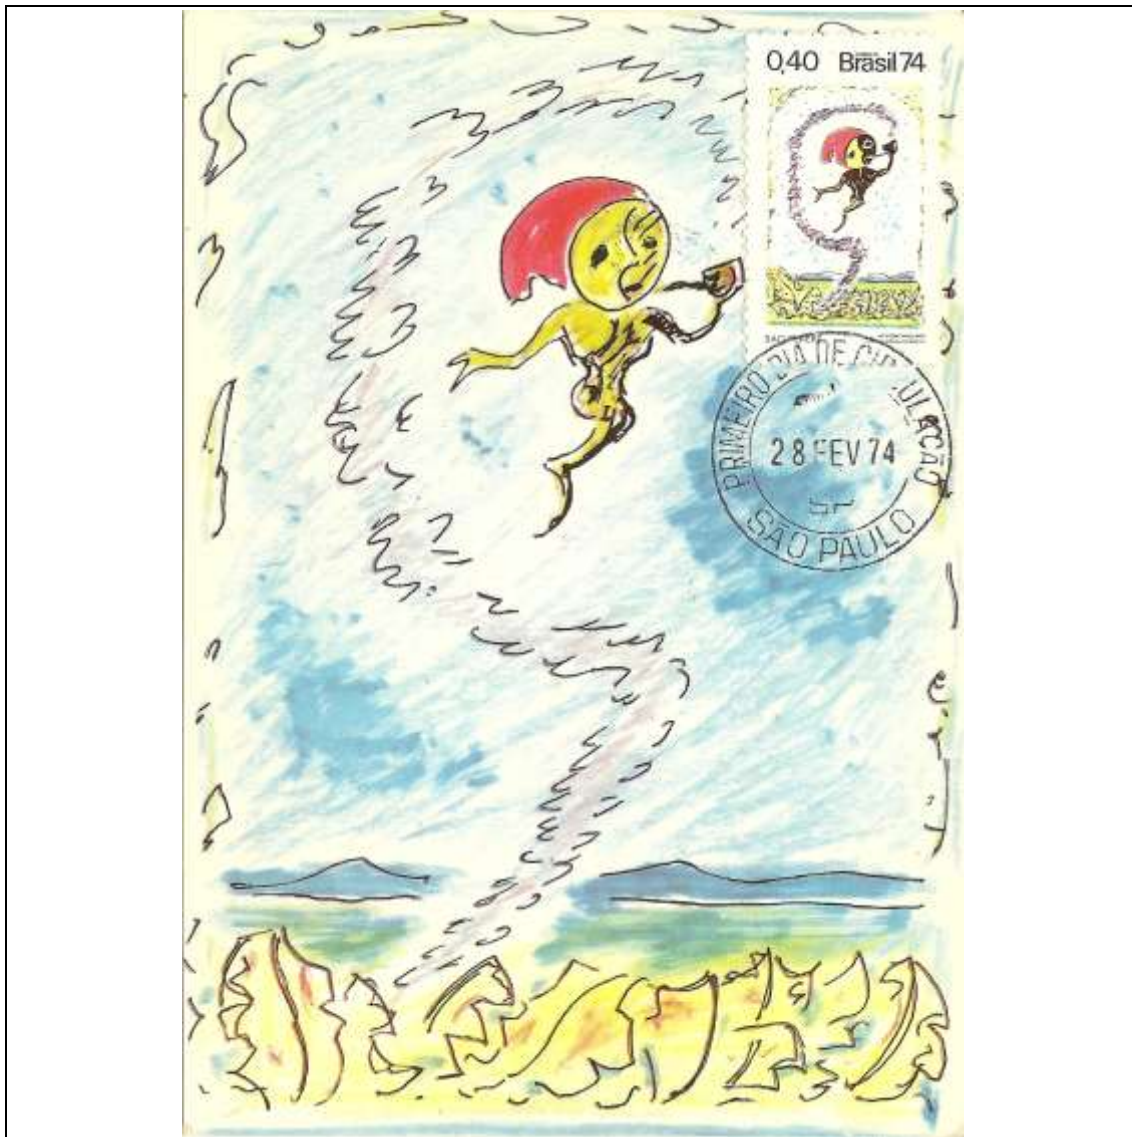

Tema: Lendas Populares - Saci Pererê				
Data de Emissão	Núm. RHM Selo	Tiragem Cartão-Postal	Dimensões aproximadas	Número RHM Máximo Postal
28/02/1974	C-829	5000	10,5 x 15 cm	MAX-14
Carimbo (Núm. Zioni) / Local de Lançamento				Cotação R$
2007-A Maceió/AL; 2007-B Manaus/AM; 2007-C Natal/RN; 2007-D Ouro Preto/MG; 2007-E Porto Alegre/RS; 2007-F Recife/PE				170,00
PD Alagoas; PD Amazonas; PD Pará; PD Rio Grande do Norte; PD Minas Gerais; PD São Paulo; PD Rio Grande do Sul; PD Pernambuco				85,00
Outros carimbos PD				60,00
Observações: