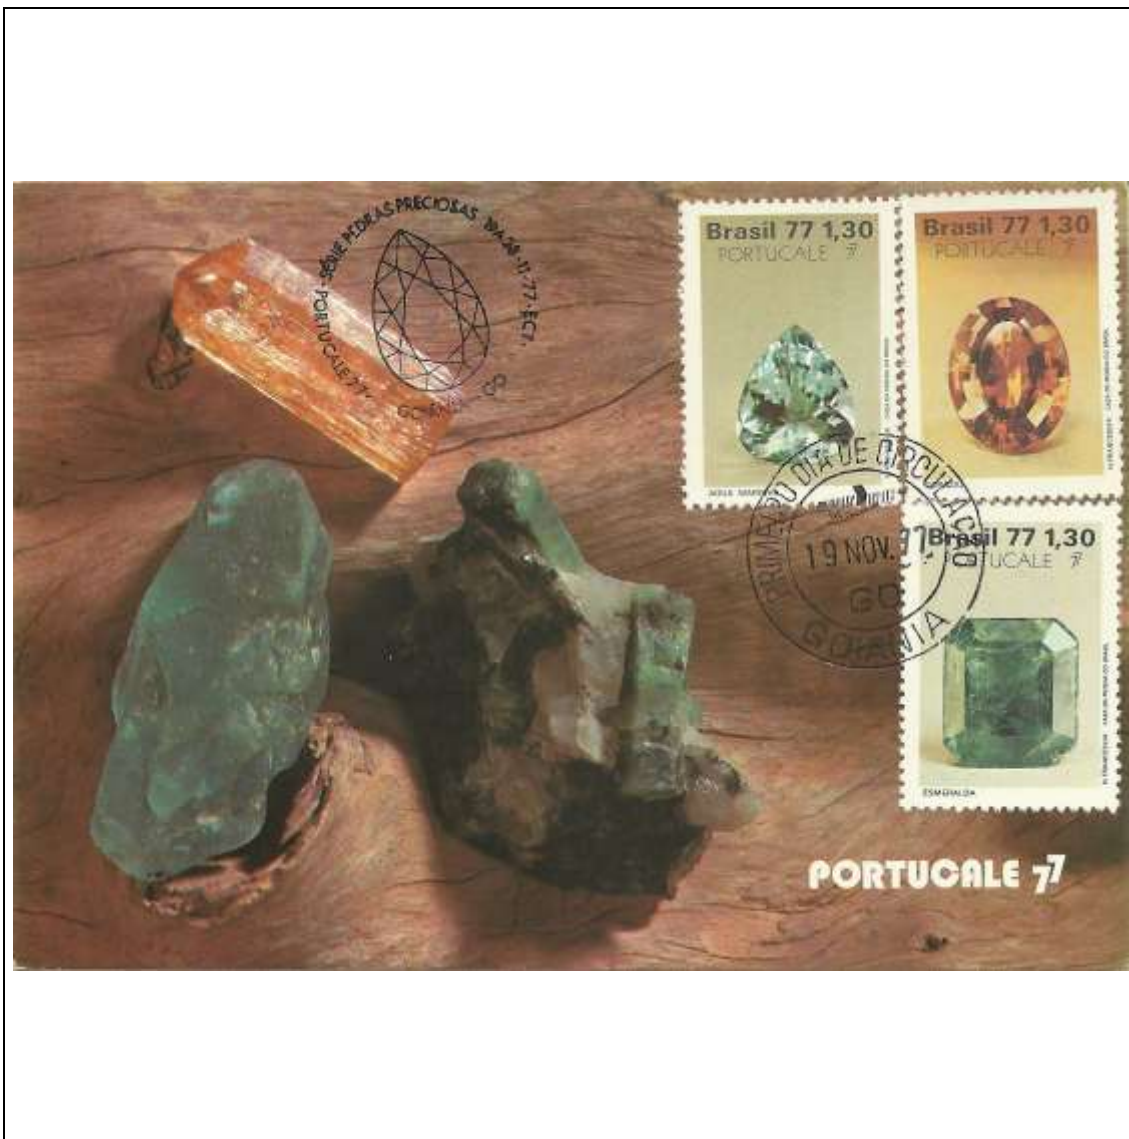

1977

Tema: Pedras Preciosas - os 3 selos				
Data de Emissão	Núm. RHM Selo	Tiragem Cartão-Postal	Dimensões aproximadas	Número RHM Máximo Postal
19/11/1977	C-1016/18	20000	15 x 10,5 cm	MAX-56
Carimbo (Núm. Zioni) / Local de Lançamento				Cotação R$
2579-A Belo Horizonte/MG; 2579-B Goiânia/GO; 2579-C Rio de Janeiro/RJ; 2579-D Salvador/BA; 2579-E Porto/Portugal				30,00
PD Minas Gerais; PG Goiás; PD Rio de Janeiro; PD Salvador				18,00
Outros carimbos PD (sem concordância de local)				9,00
Observações: