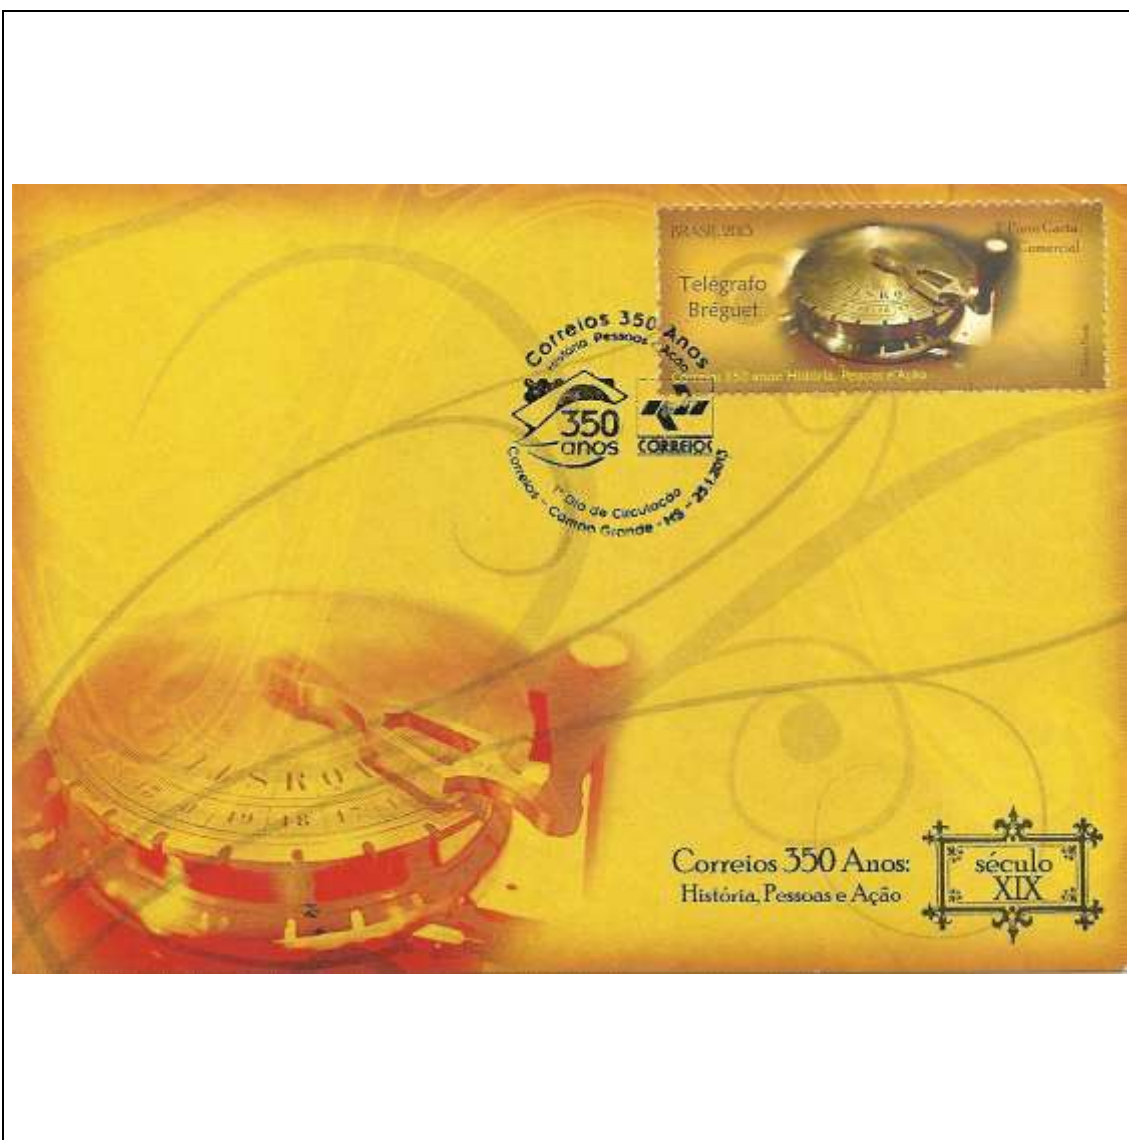

Tema: Correios 350 Anos - Telégrafo Bréguet

Data de Emissão	Núm. RHM Selo	Tiragem Cartão-Postal	Dimensões aproximadas	Número RHM Máximo Postal
25/01/2013	C-3257*	50000	15 x 10,5 cm	MAX-282*
Carimbo (Núm. Zioni) / Local de Lançamento				Cotação R$
Rio de Janeiro/RJ; São Paulo/SP				7,00
Demais cidades (sem concordância de local)				7,00
Observações: (*) Numeração provisória - Máximo postal ainda não catalogado no RHM