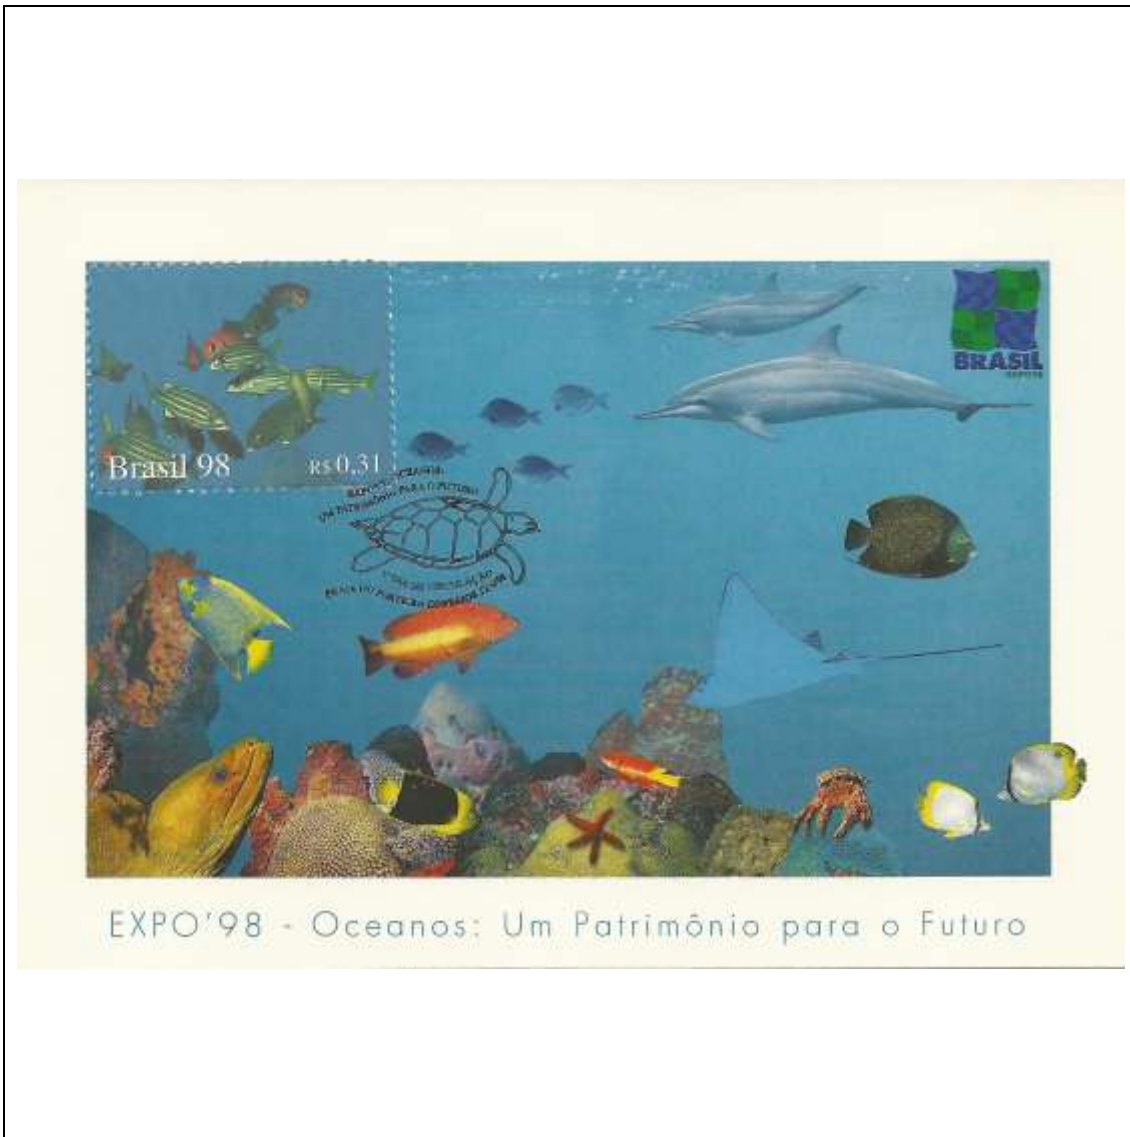

Tema: Oceanos - Cardume				
Data de Emissão	Núm. RHM Selo	Tiragem Cartão-Postal	Dimensões aproximadas	Número RHM Máximo Postal
22/05/1998	C-2102	desconhecida	15 x 10,5 cm	MAX-211M
Carimbo (Núm. Zioni) / Local de Lançamento				Cotação R$
6362-A Praia do Forte/BA				150,00
6362-B Lisboa/Portugal (sem concordância de local)				30,00
Observações: