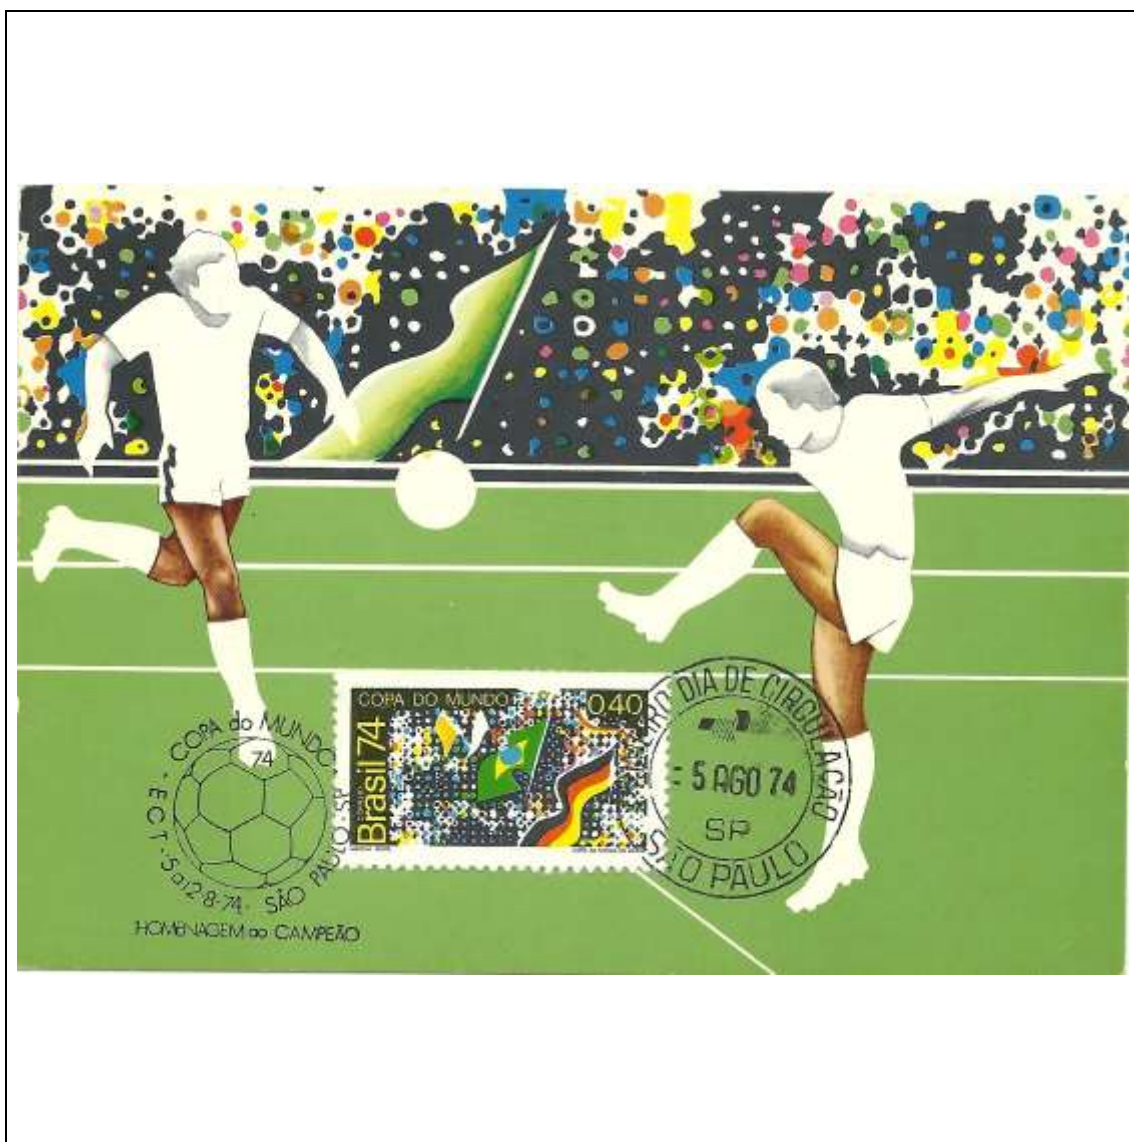

1974

Tema: Vencedor Campeonato Mundial Futebol				
Data de Emissão	Núm. RHM Selo	Tiragem Cartão-Postal	Dimensões aproximadas	Número RHM Máximo Postal
05/08/1974	C-853	5000	15 x 10,5 cm	MAX-30
Carimbo (Núm. Zioni) / Local de Lançamento				Cotação R$
2073-A Rio de Janeiro/RJ ; 2073-B São Paulo/SP				60,00
PD São Paulo				48,00
Outros carimbos PD				48,00
Observações: