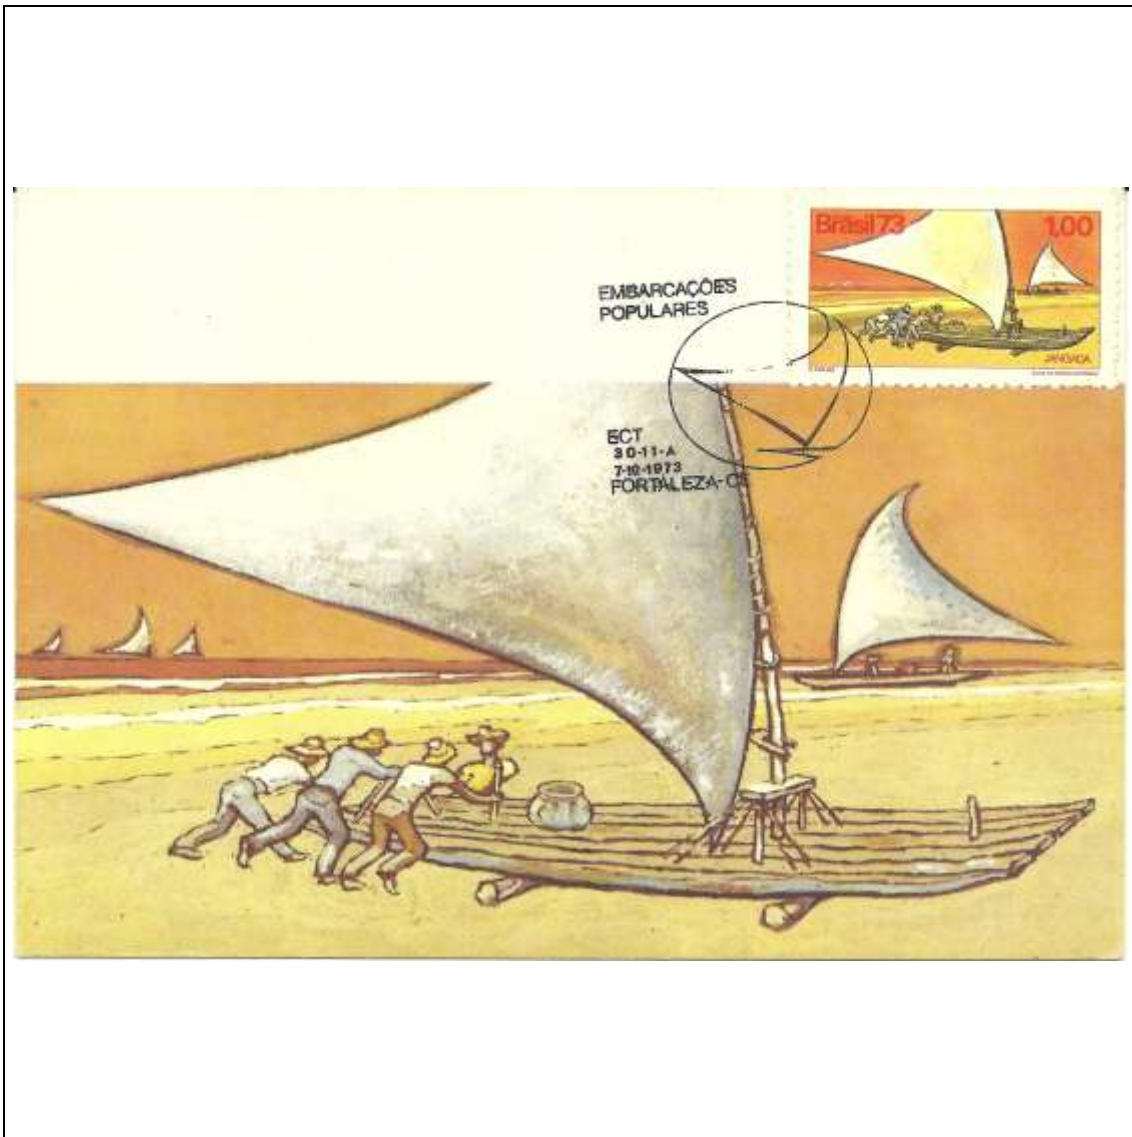

1973

Tema: Embarcações - Jangada				
Data de Emissão	Núm. RHM Selo	Tiragem Cartão-Postal	Dimensões aproximadas	Número RHM Máximo Postal
30/11/1973	C-821	5000	15 x 10,5 cm	MAX-9
Carimbo (Núm. Zioni) / Local de Lançamento				Cotação R$
1986-A Aracaju/SE; 1986-B Fortaleza/CE; 1986-D Natal/RN				150,00
PD Ceará; PD Rio Grande do Norte; PD Paraíba; PD Pernambuco; PD Sergipe; PD Alagoas				100,00
1986-C Manaus/AM; outros carimbos PD (sem concordância de local)				75,00
Observações: