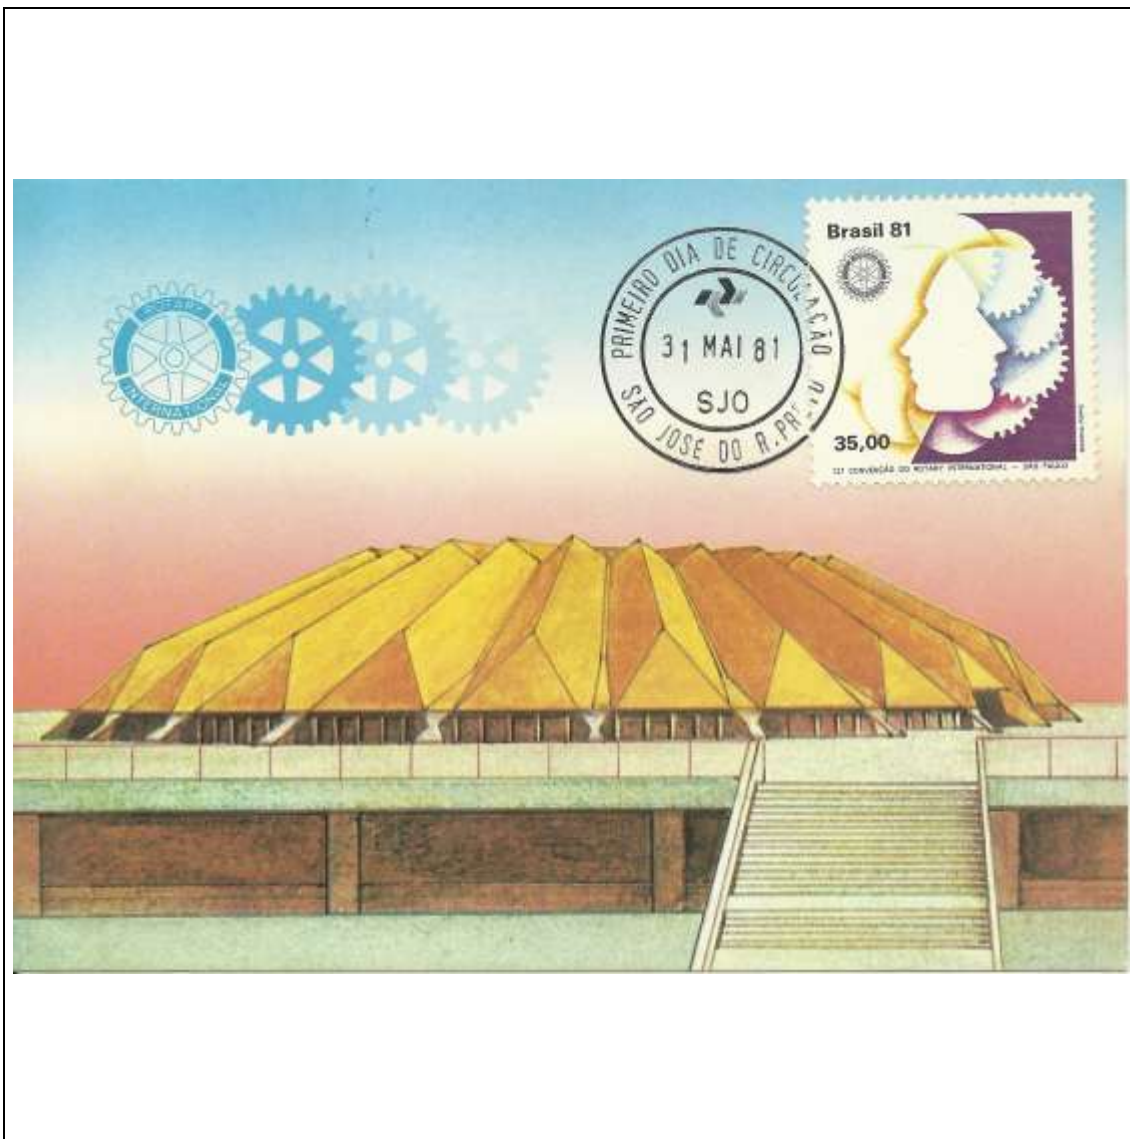

Tema: Rotary - Perfis				
Data de Emissão	Núm. RHM Selo	Tiragem Cartão-Postal	Dimensões aproximadas	Número RHM Máximo Postal
31/05/1981	C-1202	15000	15 x 10,5 cm	MAX-66B
Carimbo (Núm. Zioni) / Local de Lançamento				Cotação R$
3407 São Paulo/SP				24,00
PD São Paulo				24,00
Outros carimbos PD (sem concordância de local)				12,00
Observações: Máximo postal inválido: não existe concordância visual (de tema) entre o selo e o cartão-postal