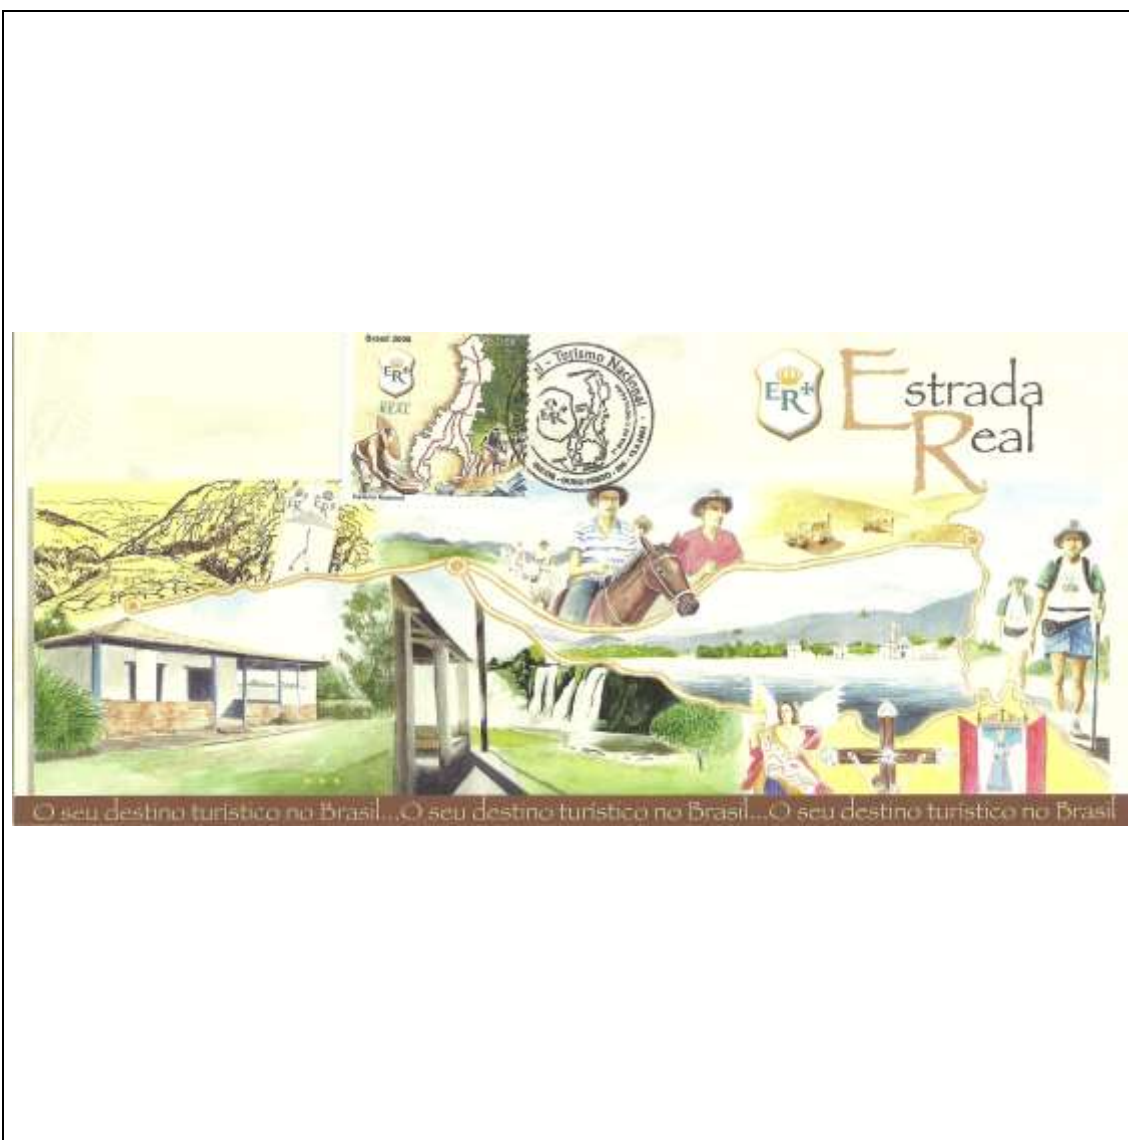

Tema: Estrada Real - Casario - selo Mapa				
Data de Emissão	Núm. RHM Selo	Tiragem Cartão-Postal	Dimensões aproximadas	Número RHM Máximo Postal
13/08/2005	C-2623	5000	22,5 x 10,5 cm	MAX-253A
Carimbo (Núm. Zioni) / Local de Lançamento				Cotação R$
8082 Ouro Preto/MG				9,00
Observações: Máximo postal inválido: cartão-postal é maior do que o permitido