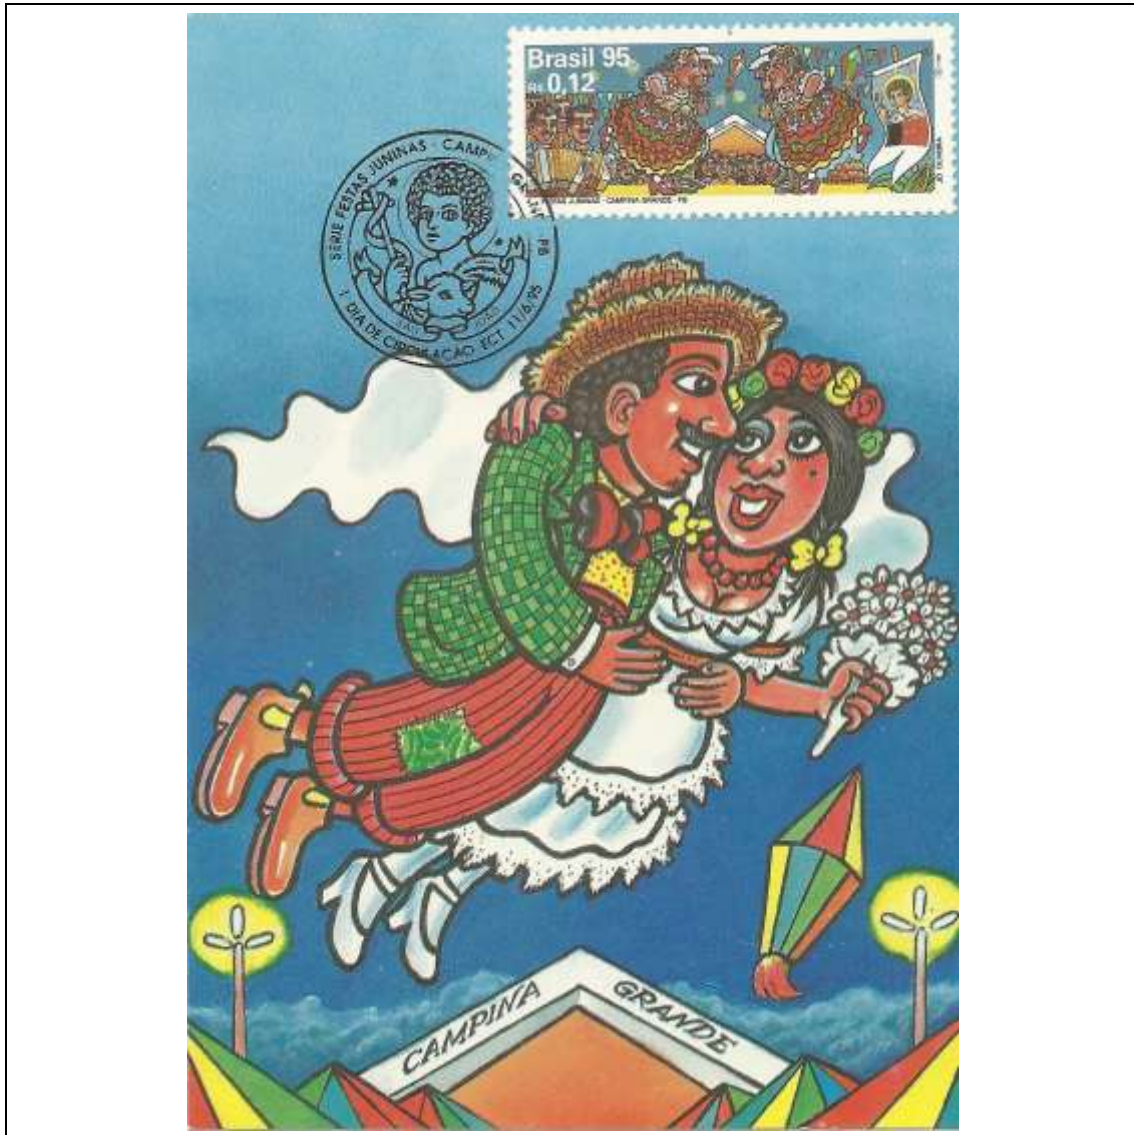

1995

Tema: Festas Juninas - Campina Grande				
Data de Emissão	Núm. RHM Selo	Tiragem Cartão-Postal	Dimensões aproximadas	Número RHM Máximo Postal
11/06/1995	C-1946	12000	10,5 x 15 cm	MAX-196
Carimbo (Núm. Zioni) / Local de Lançamento				Cotação R$
5596-A Campina Grande/PB				12,00
Observações: