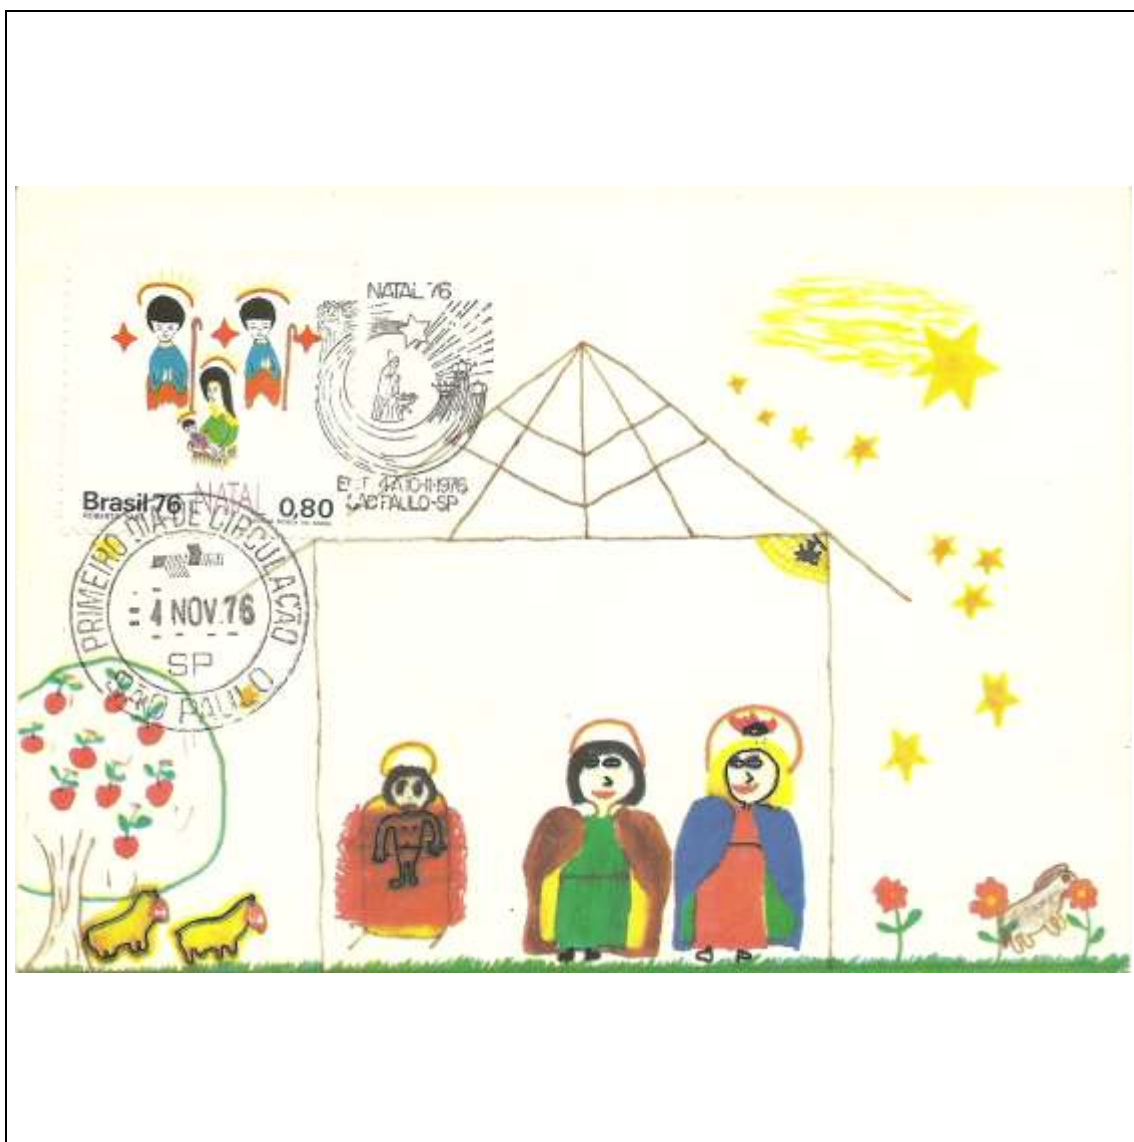

1976

Tema: Natal 1976 - Maria, Menino

Data de Emissão	Núm. RHM Selo	Tiragem Cartão-Postal	Dimensões aproximadas	Número RHM Máximo Postal
04/11/1976	C-960	7000	15 x 10,5 cm	MAX-48C
Carimbo (Núm. Zioni) / Local de Lançamento				Cotação R$
2399 (diversas cidades)				60,00
PD Rio de Janeiro				48,00
Outros carimbos PD				48,00
Observações: