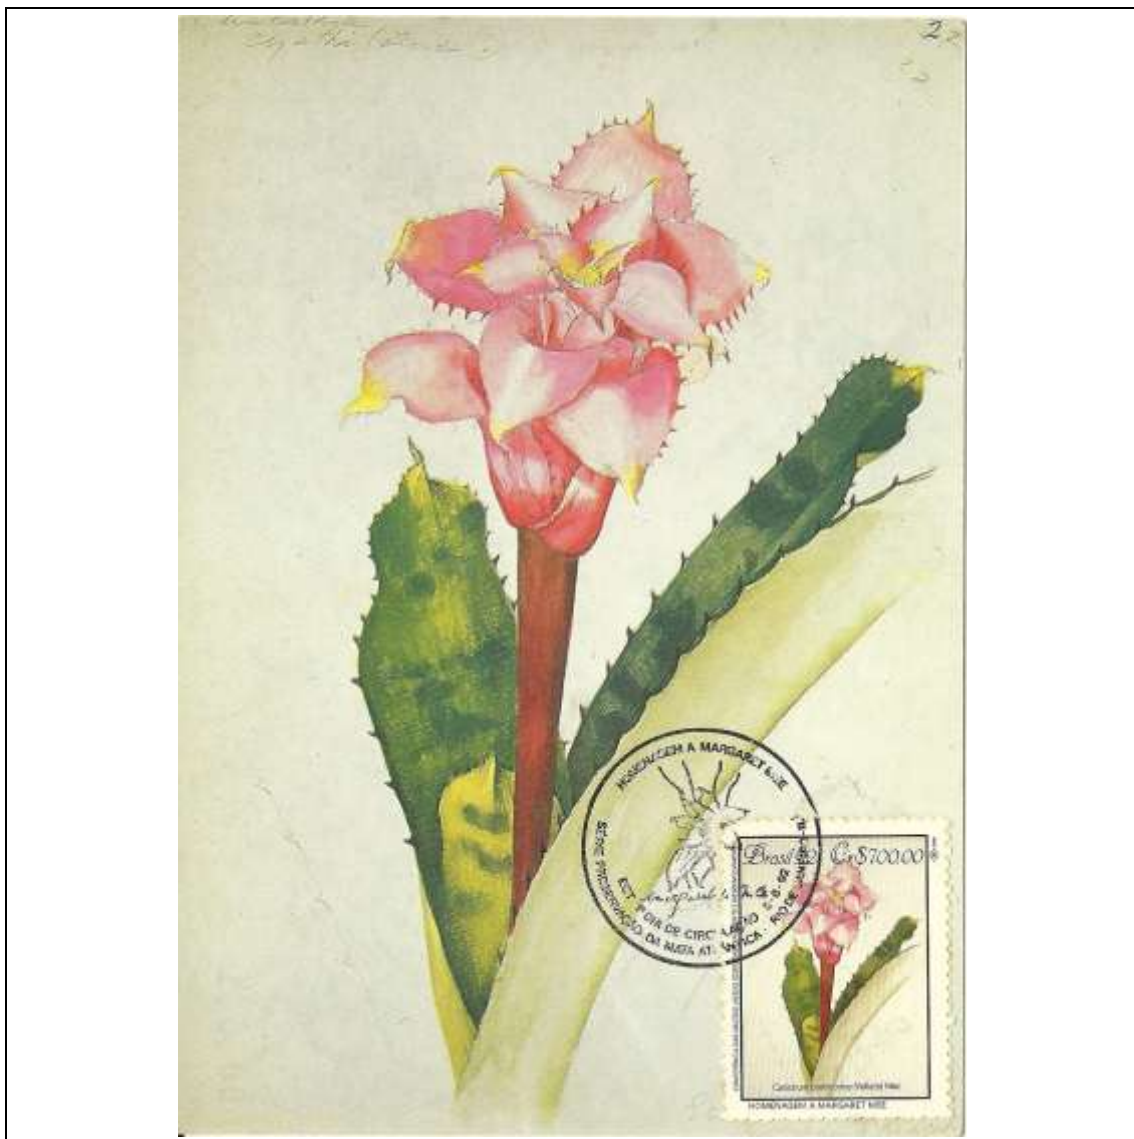

1992

Tema: Mata Atlântica - Canistrum - 700,00				
Data de Emissão	Núm. RHM Selo	Tiragem Cartão-Postal	Dimensões aproximadas	Número RHM Máximo Postal
05/06/1992	C-1808	16700	10,5 x 15 cm	MAX-160
Carimbo (Núm. Zioni) / Local de Lançamento				Cotação R$
5045 Rio de Janeiro/RJ				15,00
Observações: