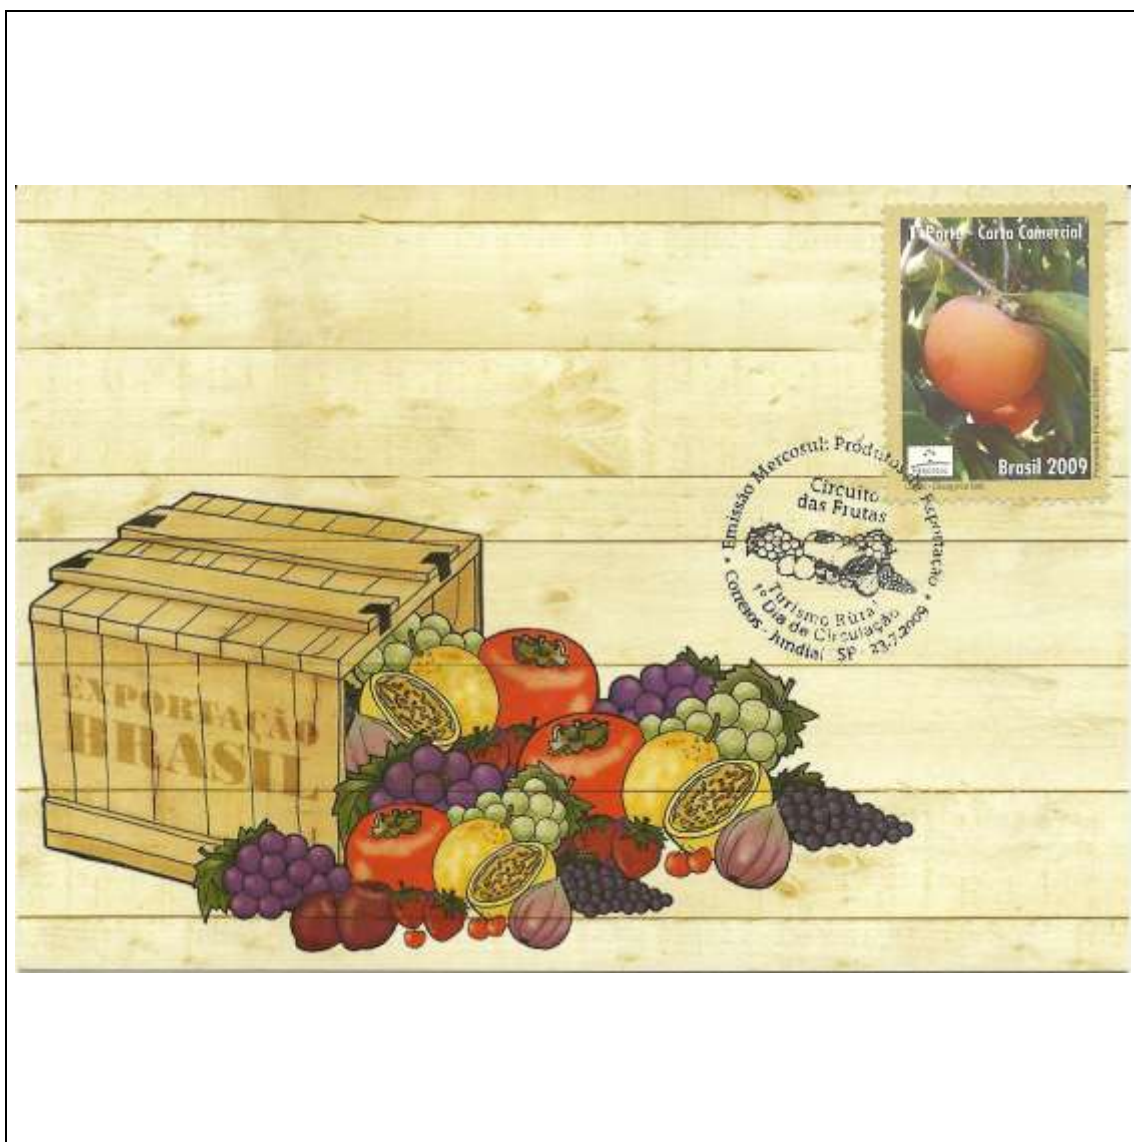

Tema: Circuito das Frutas - Caqui				
Data de Emissão	Núm. RHM Selo	Tiragem Cartão-Postal	Dimensões aproximadas	Número RHM Máximo Postal
23/07/2009	C-2834	10000	15 x 10,5 cm	MAX-261I
Carimbo (Núm. Zioni) / Local de Lançamento				Cotação R$
9031 Jundiaí/SP				9,00
Observações: