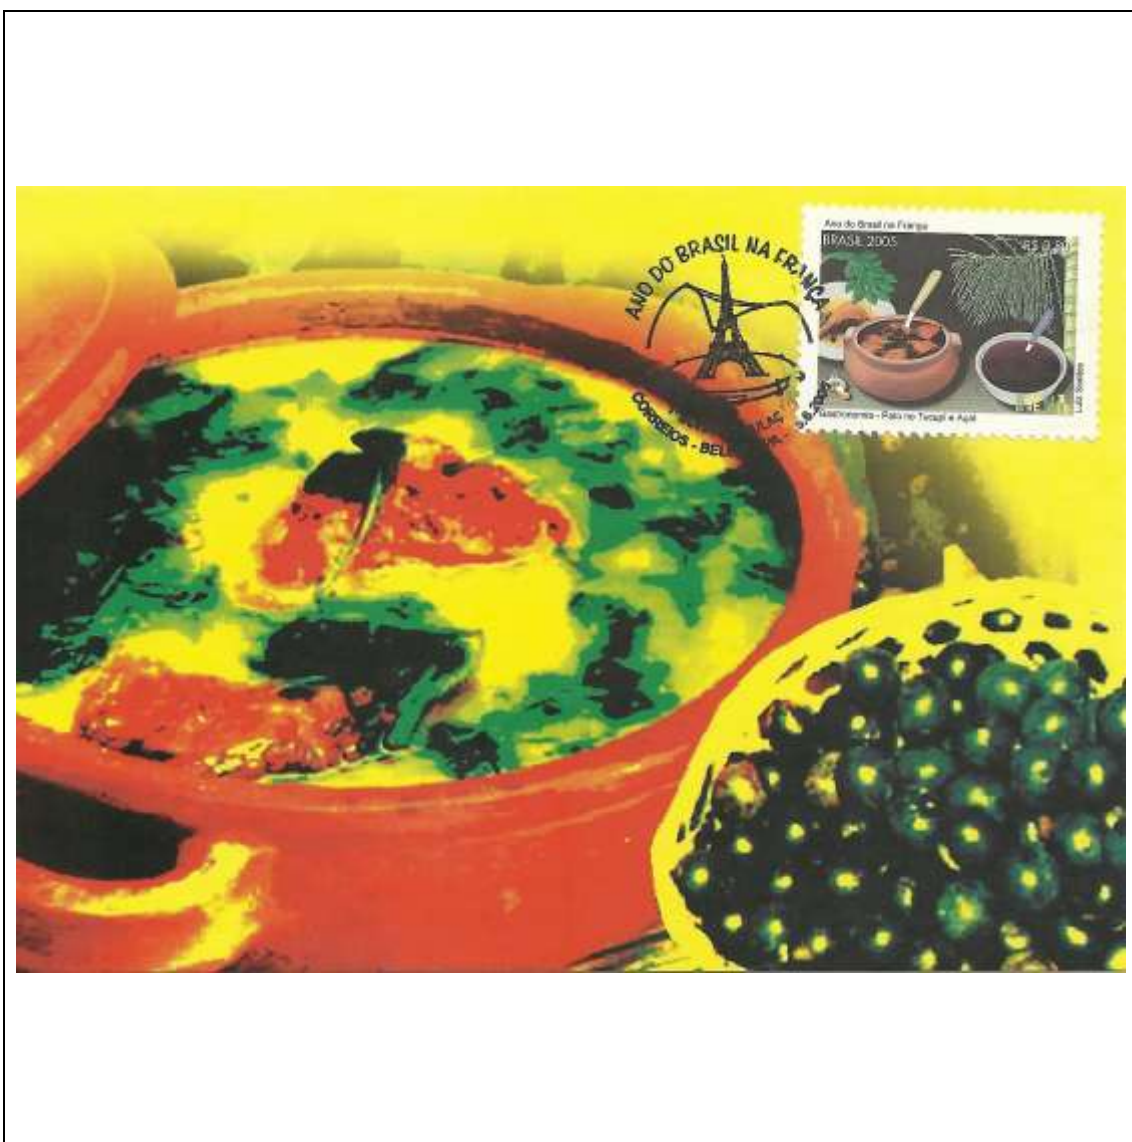

Tema: Ano do Brasil na França - Gastronomia				
Data de Emissão	Núm. RHM Selo	Tiragem Cartão-Postal	Dimensões aproximadas	Número RHM Máximo Postal
15/06/2005	C-2614	3000	15 x 10,5 cm	MAX-247
Carimbo (Núm. Zioni) / Local de Lançamento				Cotação R$
8054-A Belém/PA				10,00
8054-B Brasília/DF; 8054-C Manaus/AM; 8054-D Recife/PE; 8054-E Paris/França (sem concordância de local)				6,00
Observações: