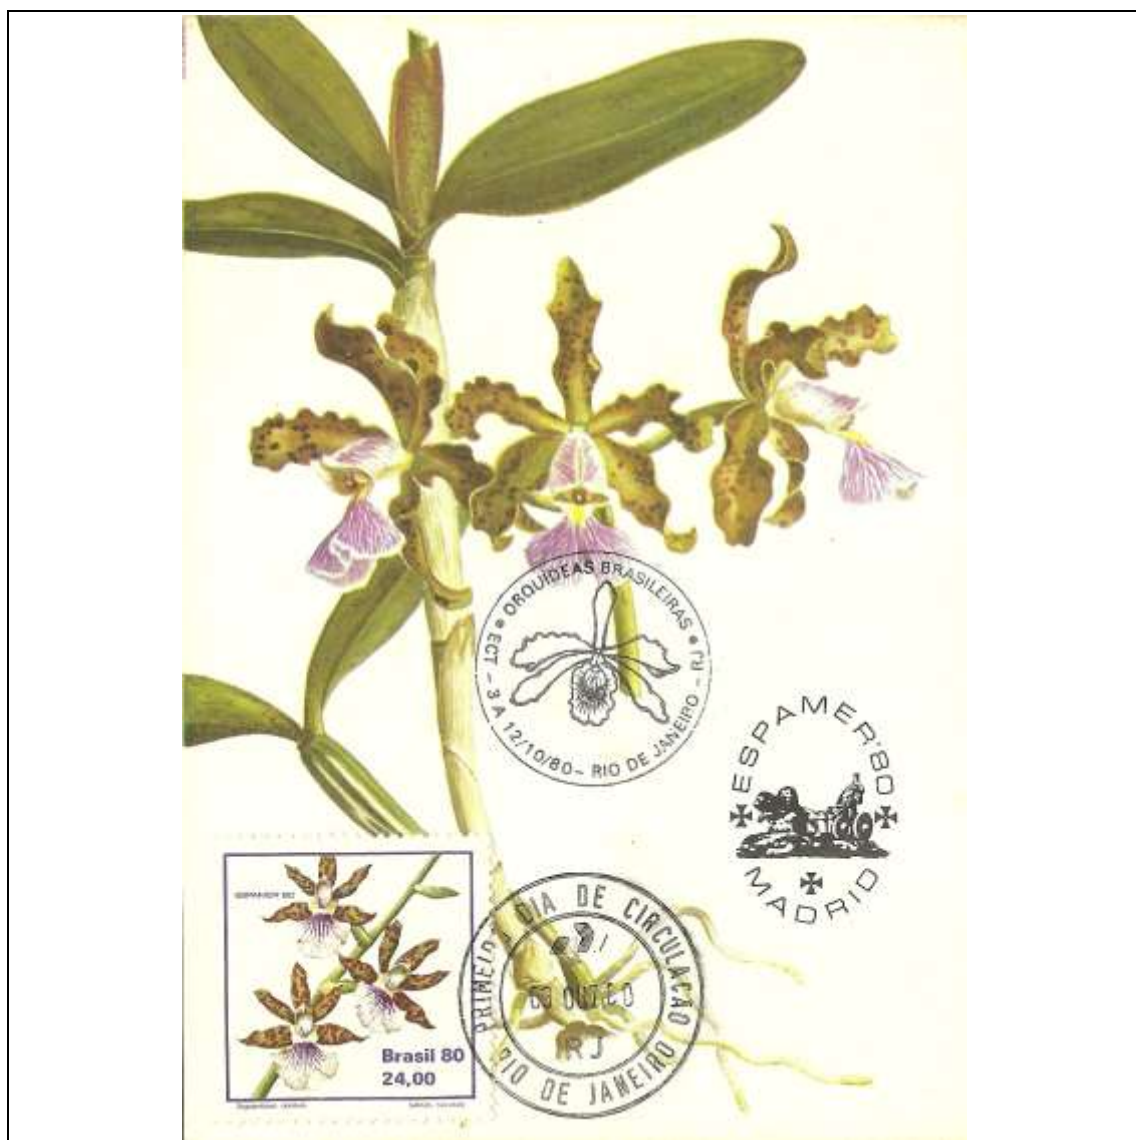

Tema: Orquídeas - Espamer - Zygopetalum crinitum

Data de Emissão	Núm. RHM Selo	Tiragem Cartão-Postal	Dimensões aproximadas	Número RHM Máximo Postal
03/10/1980	C-1164	5000	10,5 x 15 cm	MAX-60*
Carimbo (Núm. Zioni) / Local de Lançamento				Cotação R$
Rio de Janeiro/RJ; São Paulo/SP				120,00
PD Rio de Janeiro; PD São Paulo				85,00
Outros carimbos PD				60,00
Observações: (*) variante não catalogada no RHM