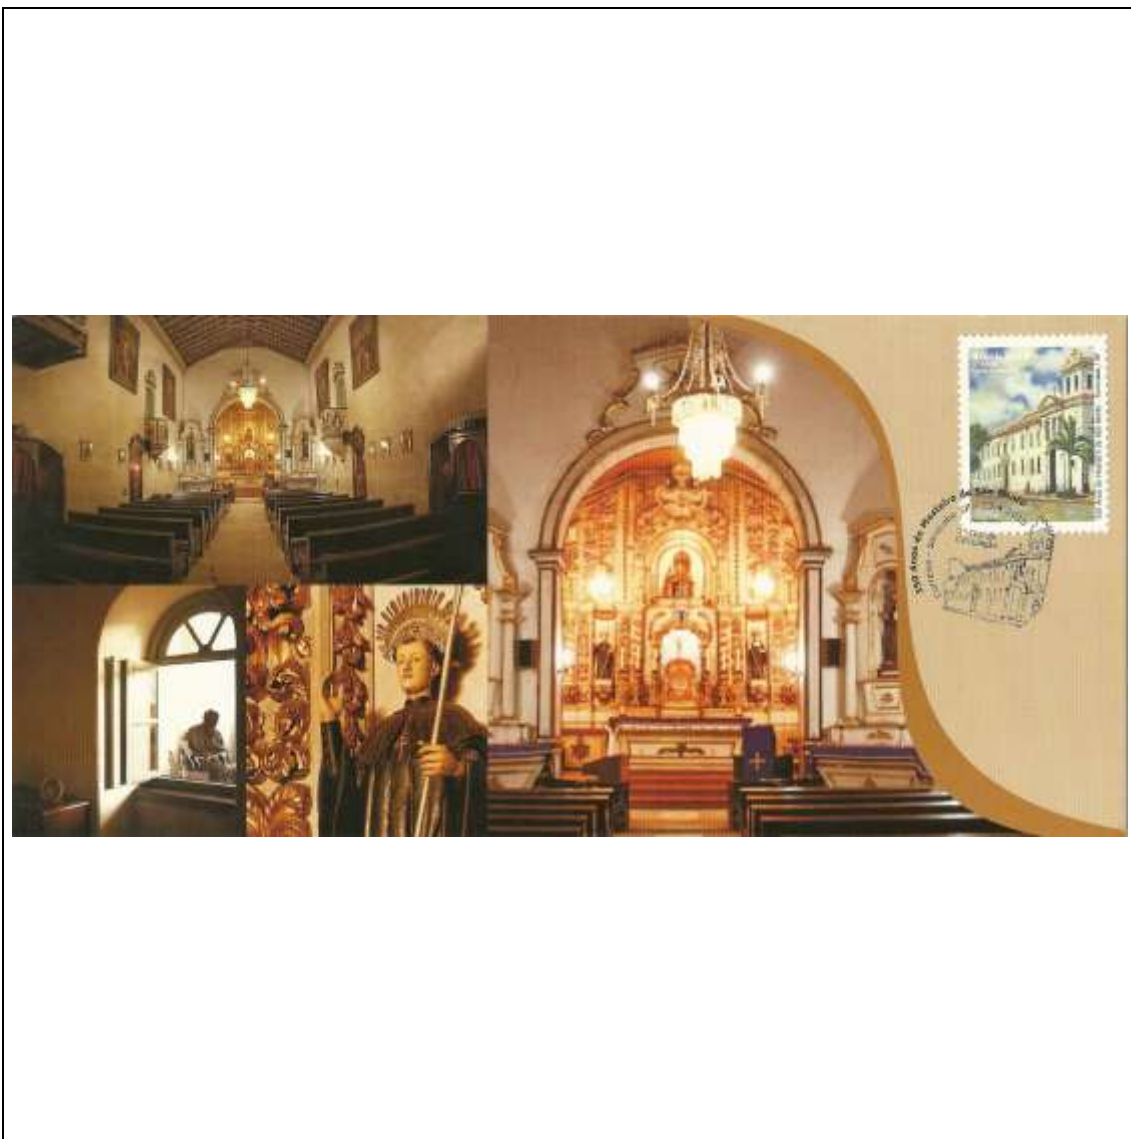

Tema: Arquitetura e Festas Religiosas - Mosteiro de São Bento				
Data de Emissão	Núm. RHM Selo	Tiragem Cartão-Postal	Dimensões aproximadas	Número RHM Máximo Postal
23/04/2010	C-2961	4000	22,5 x 10,5 cm	MAX-266
Carimbo (Núm. Zioni) / Local de Lançamento				Cotação R$
Sorocaba/SP				7,00
Observações: Máximo postal inválido: cartão-postal tem múltiplas imagens; cartão-postal é maior do que o permitido