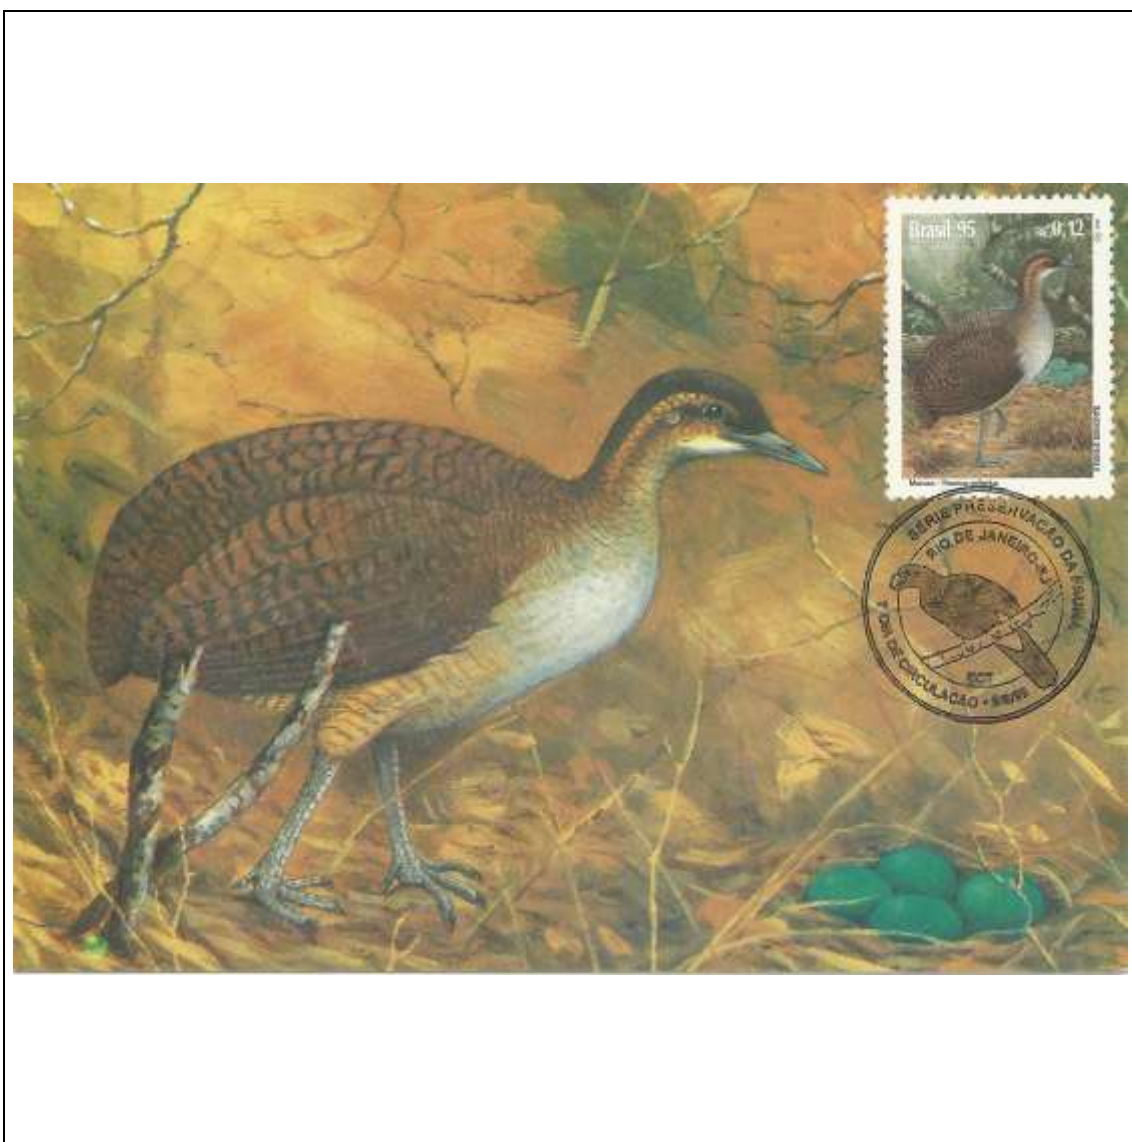

1995

Tema: Preservação da Fauna - Macaco				
Data de Emissão	Núm. RHM Selo	Tiragem Cartão-Postal	Dimensões aproximadas	Número RHM Máximo Postal
05/06/1995	C-1943	12000	15 x 10,5 cm	MAX-193
Carimbo (Núm. Zioni) / Local de Lançamento				Cotação R$
5591-B Maceió/AL				15,00
5591-A Brasília/DF				15,00
5591-C Rio de Janeiro/RJ				15,00
Observações: