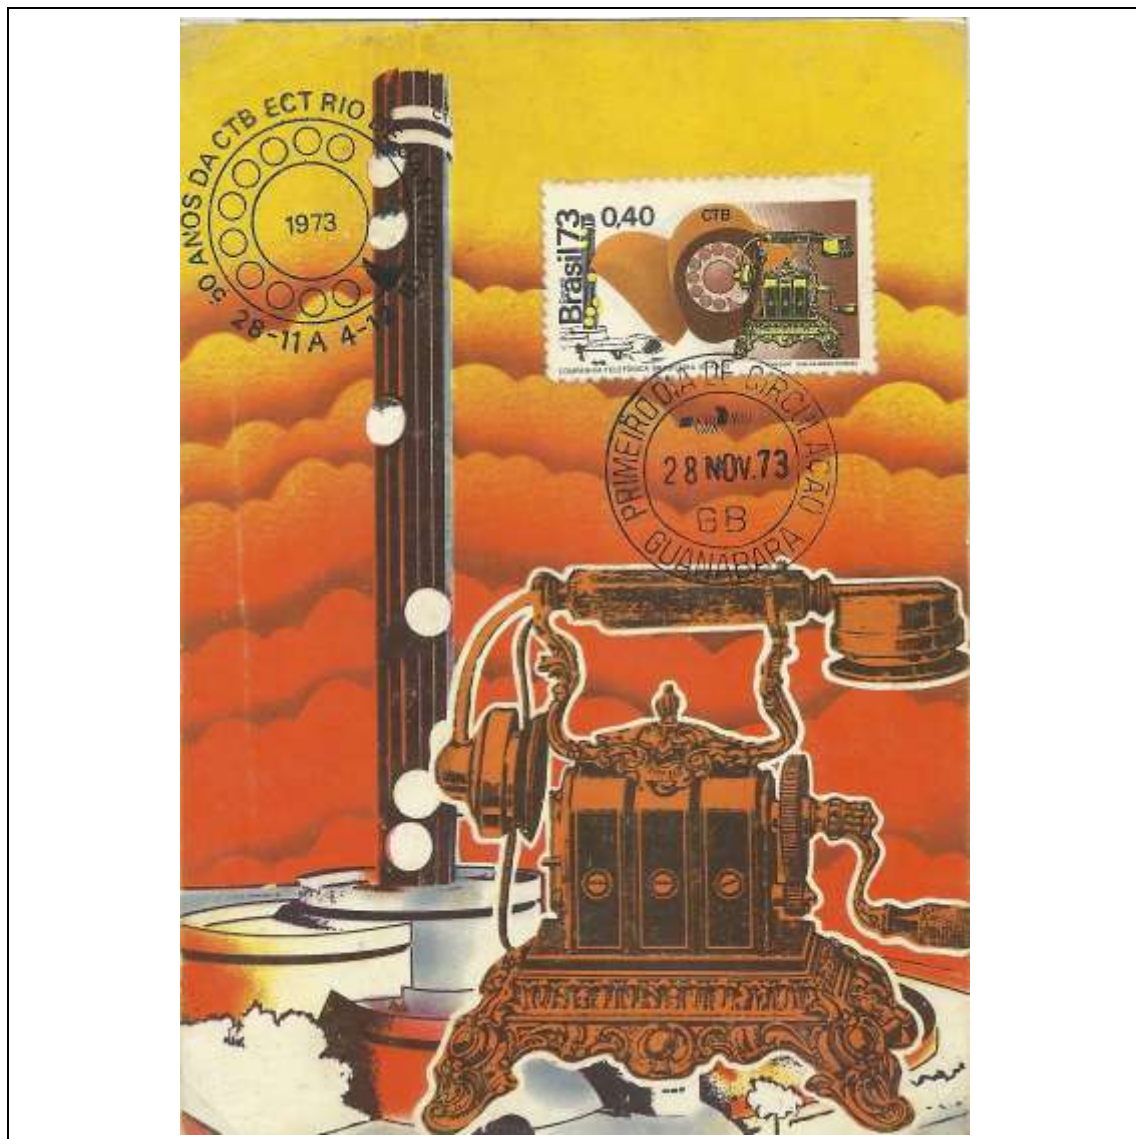

1973

Tema: **Cia Telefônica Brasileira**

Data de Emissão	Núm. RHM Selo	Tiragem Cartão-Postal	Dimensões aproximadas	Número RHM Máximo Postal
28/11/1973	C-817	6000	10,5 x 15 cm	MAX-8
Carimbo (Núm. Zioni) / Local de Lançamento				Cotação R$
Rio de Janeiro/GB				50,00
PD Guanabara				36,00
Outros carimbos PD				36,00
Observações: