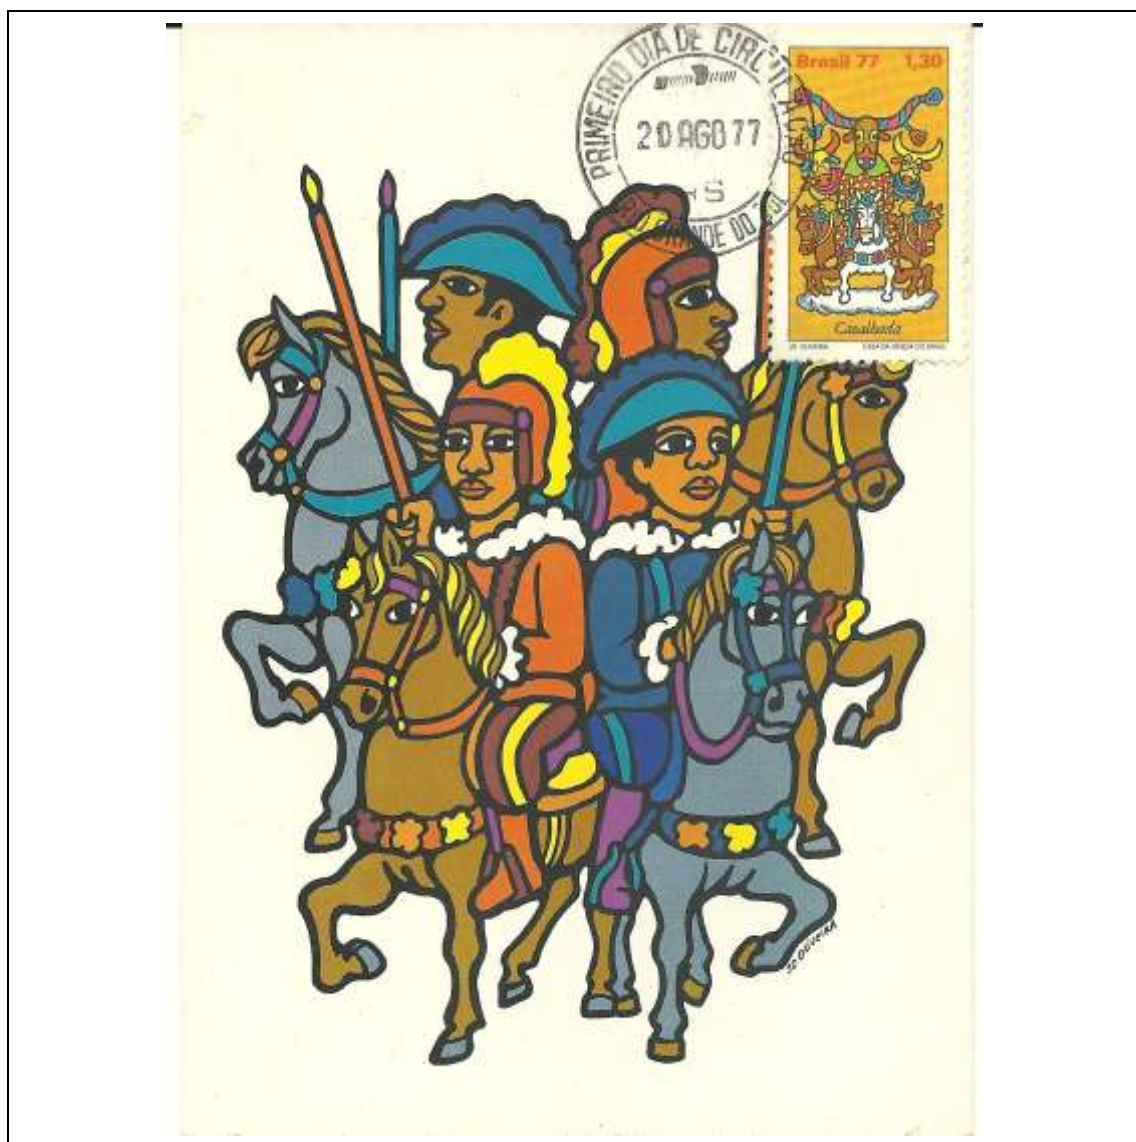

1977

Tema: Folclore Brasileiro - Mascarados				
Data de Emissão	Núm. RHM Selo	Tiragem Cartão-Postal	Dimensões aproximadas	Número RHM Máximo Postal
20/08/1977	C-1001	7000	10,5 x 15 cm	MAX-52C
Carimbo (Núm. Zioni) / Local de Lançamento				Cotação R$
2518-A Maceió/AL ; 2518-B Pirenópolis/GO				36,00
PD Alagoas; PD Goiás				15,00
Outros carimbos PD (sem concordância de local)				9,00
Observações: