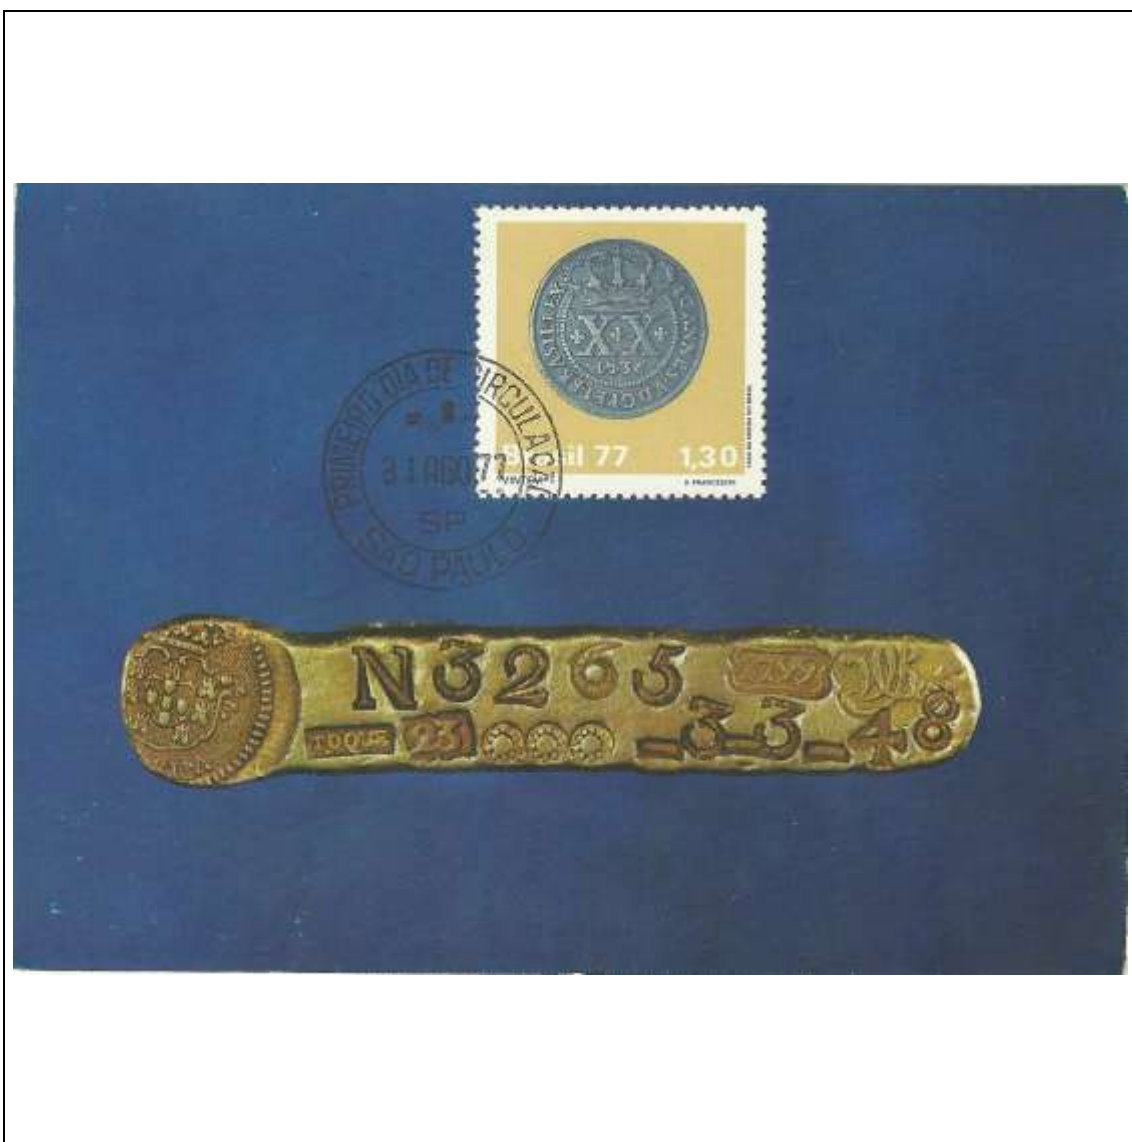

1977

Tema: Moedas do Brasil Colonial - Vintém				
Data de Emissão	Núm. RHM Selo	Tiragem Cartão-Postal	Dimensões aproximadas	Número RHM Máximo Postal
31/08/1977	C-1002	7000	15 x 10,5 cm	MAX-53A
Carimbo (Núm. Zioni) / Local de Lançamento				Cotação R$
2520 Rio de Janeiro/RJ				36,00
PD Rio de Janeiro; PD Goiás ; PD Bahia ; PD Minas Gerais				24,00
Outros carimbos PD				18,00
Observações: