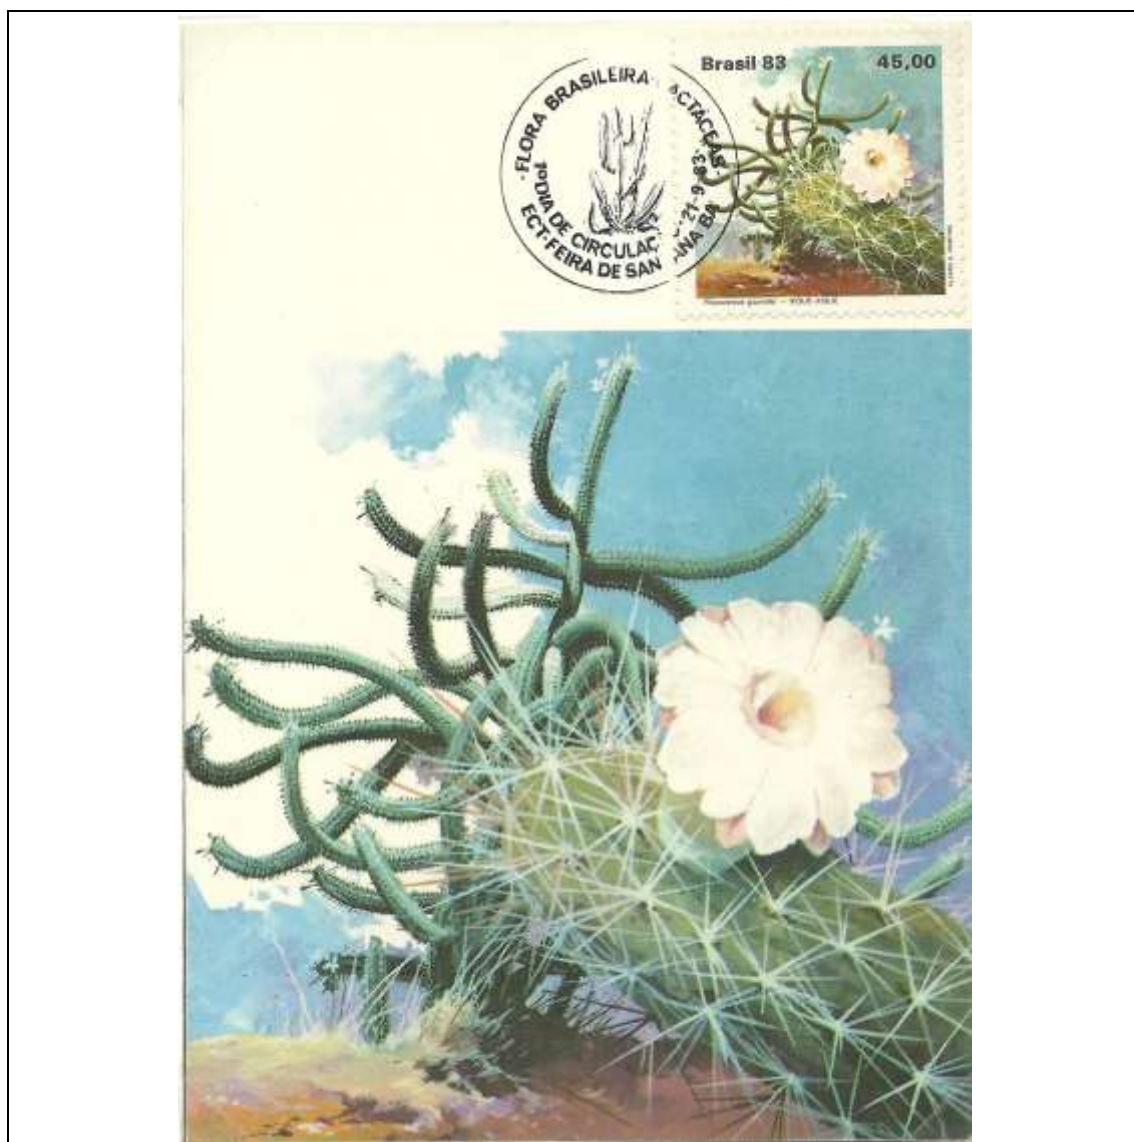

Tema: Flora Brasileira - Xique Xique

Data de Emissão	Núm. RHM Selo	Tiragem Cartão-Postal	Dimensões aproximadas	Número RHM Máximo Postal
21/09/1983	C-1351	30000	10,5 x 15 cm	MAX-82
Carimbo (Núm. Zioni) / Local de Lançamento				Cotação R$
3774-A Feira de Santana/BA				18,00
3774-B Fortaleza/CE				18,00
Observações: