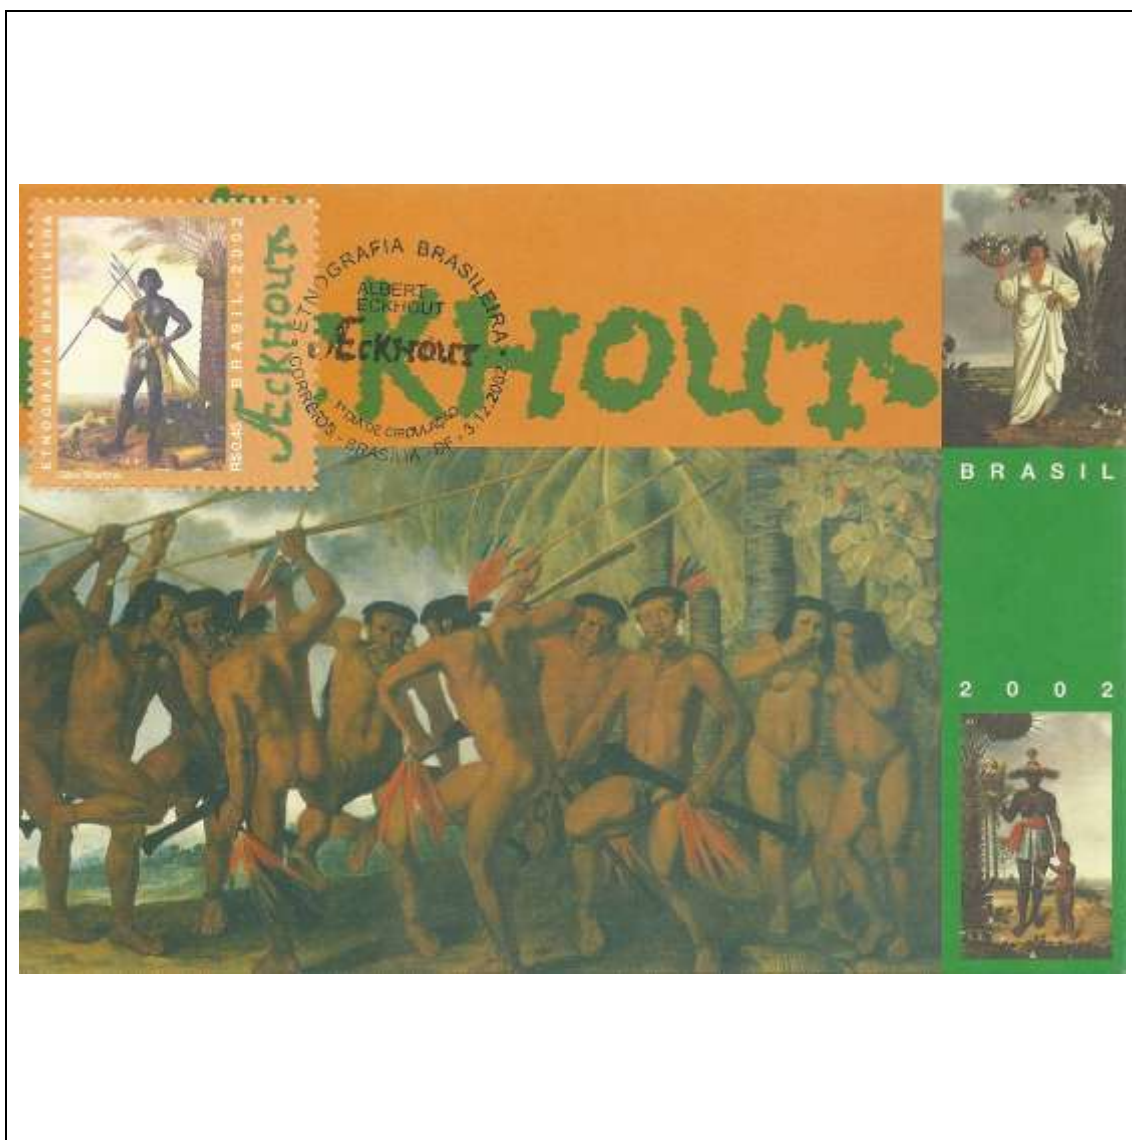

Tema: Etnografia Brasileira - Negro				
Data de Emissão	Núm. RHM Selo	Tiragem Cartão-Postal	Dimensões aproximadas	Número RHM Máximo Postal
03/12/2002	C-2501	desconhecida	15 x 10,5 cm	MAX-239D
Carimbo (Núm. Zioni) / Local de Lançamento				Cotação R$
7489 Brasília/DF				8,00
Observações: Máximo postal inválido: cartão-postal tem múltiplas imagens