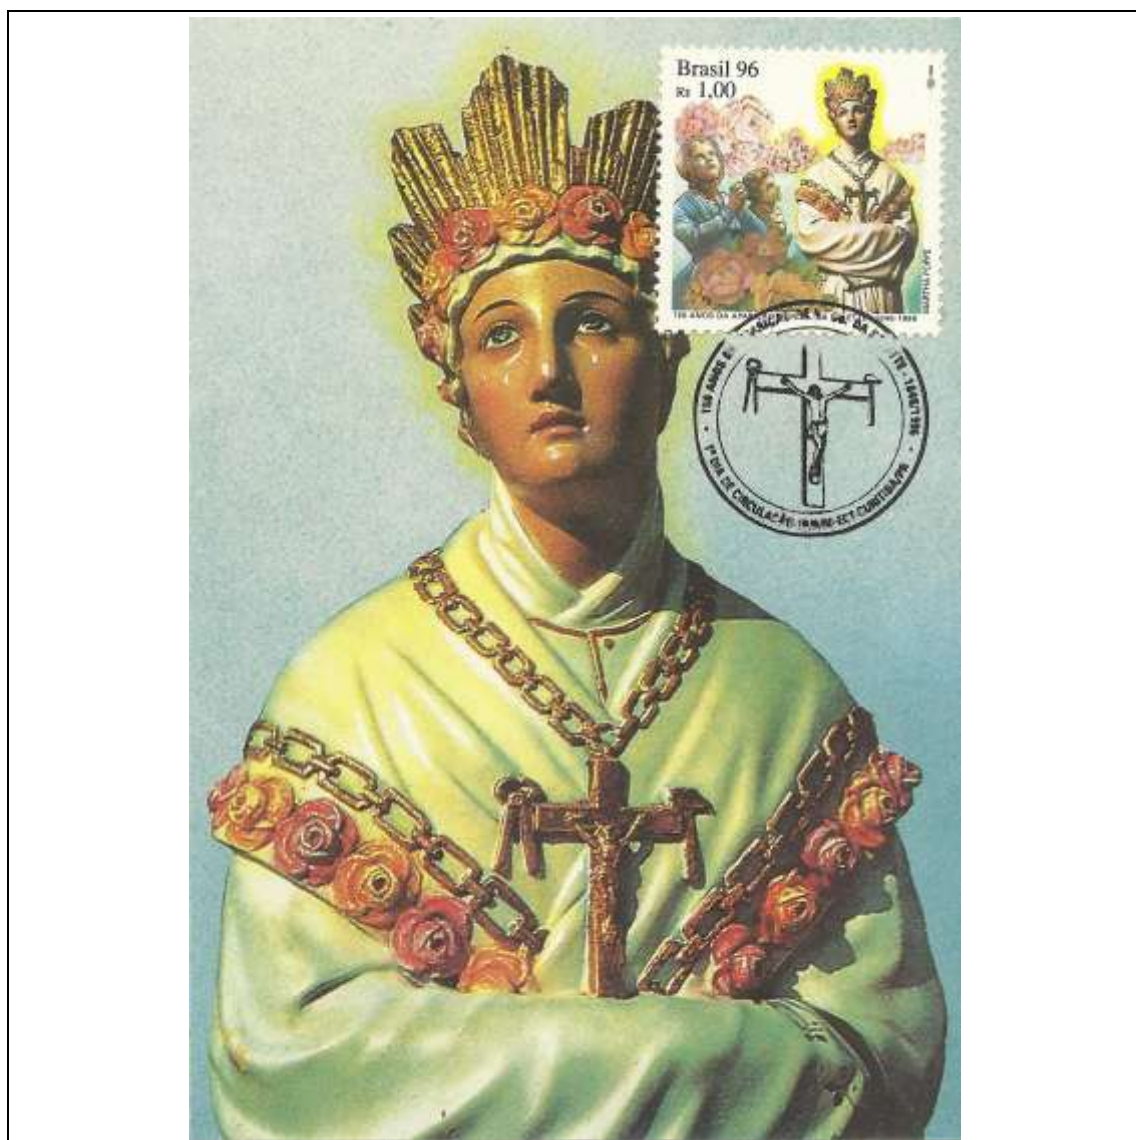

1996

Tema: Nossa Senhora da Salette				
Data de Emissão	Núm. RHM Selo	Tiragem Cartão-Postal	Dimensões aproximadas	Número RHM Máximo Postal
19/09/1996	C-2010	5000	10,5 x 15 cm	MAX-204
Carimbo (Núm. Zioni) / Local de Lançamento				Cotação R$
5893 Curitiba/PR				24,00
Observações: