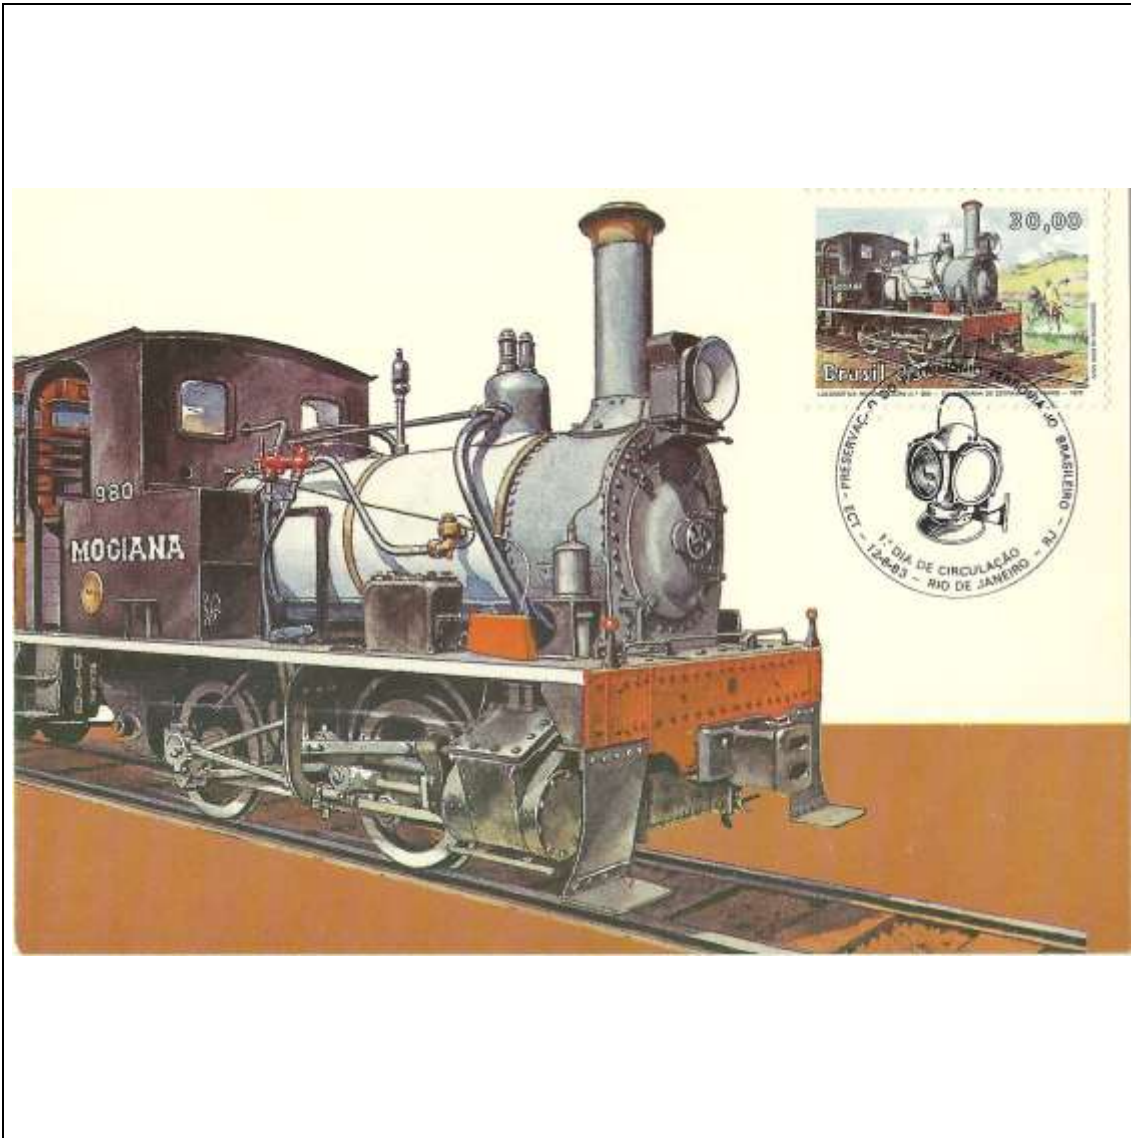

Tema: Patrimônio Ferroviário - Locomotiva Baldwin				
Data de Emissão	Núm. RHM Selo	Tiragem Cartão-Postal	Dimensões aproximadas	Número RHM Máximo Postal
12/06/1983	C-1326	30000	15 x 10,5 cm	MAX-79
Carimbo (Núm. Zioni) / Local de Lançamento				Cotação R\$
3722 São João del Rey/MG				18,00
Observações:				