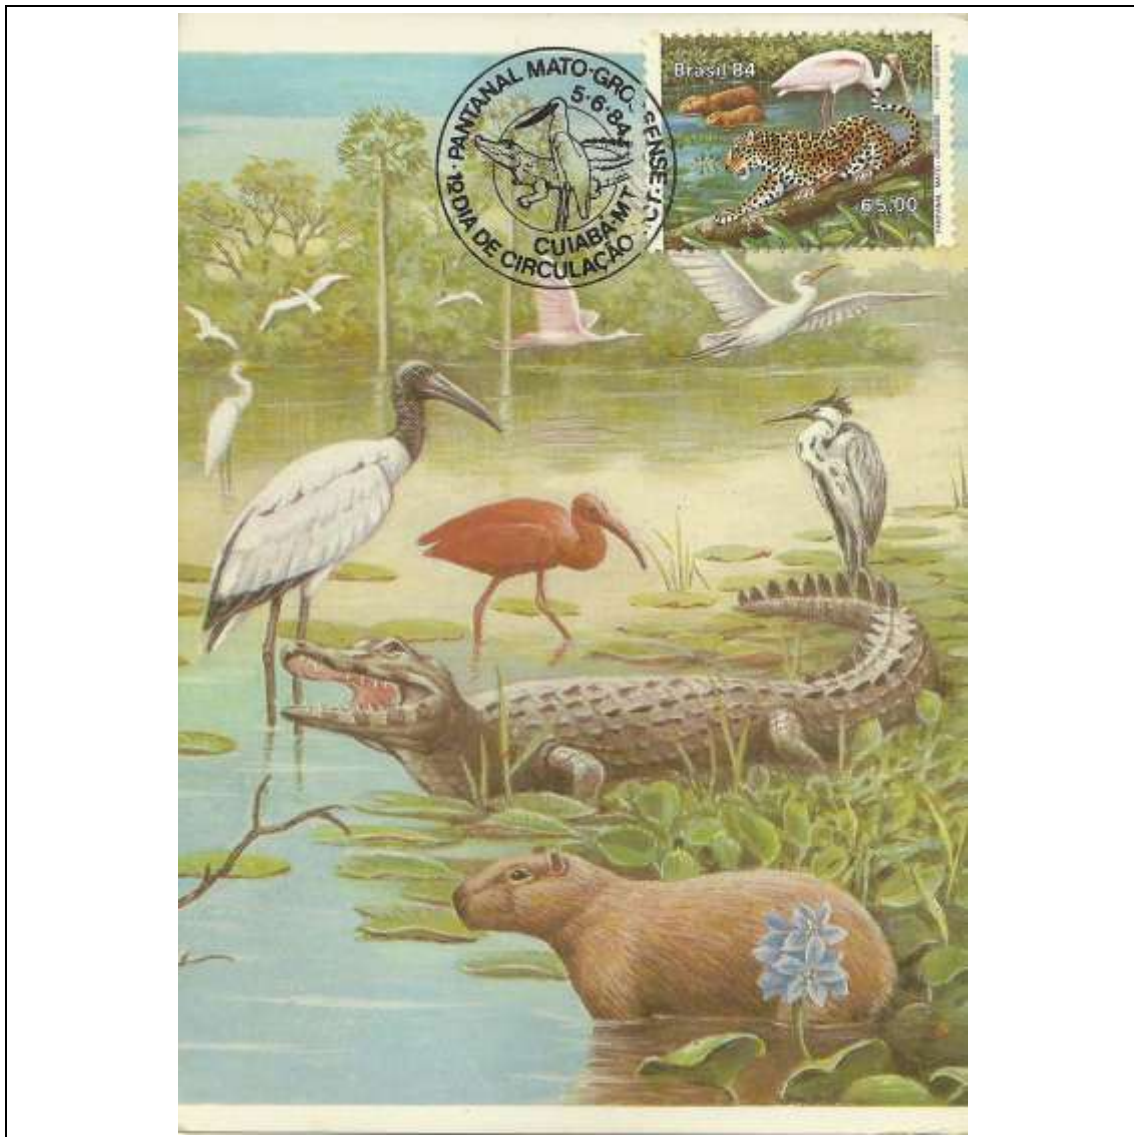

Tema: Pantanal - Cervo				
Data de Emissão	Núm. RHM Selo	Tiragem Cartão-Postal	Dimensões aproximadas	Número RHM Máximo Postal
05/06/1984	C-1395	40000	10,5 x 15 cm	MAX-98
Carimbo (Núm. Zioni) / Local de Lançamento				Cotação R\$
3855-A Campo Grande/MS				15,00
3855-B Cuiabá/MT				15,00
3855-C Rio de Janeiro/RJ (sem concordância de local)				7,50
Observações:				