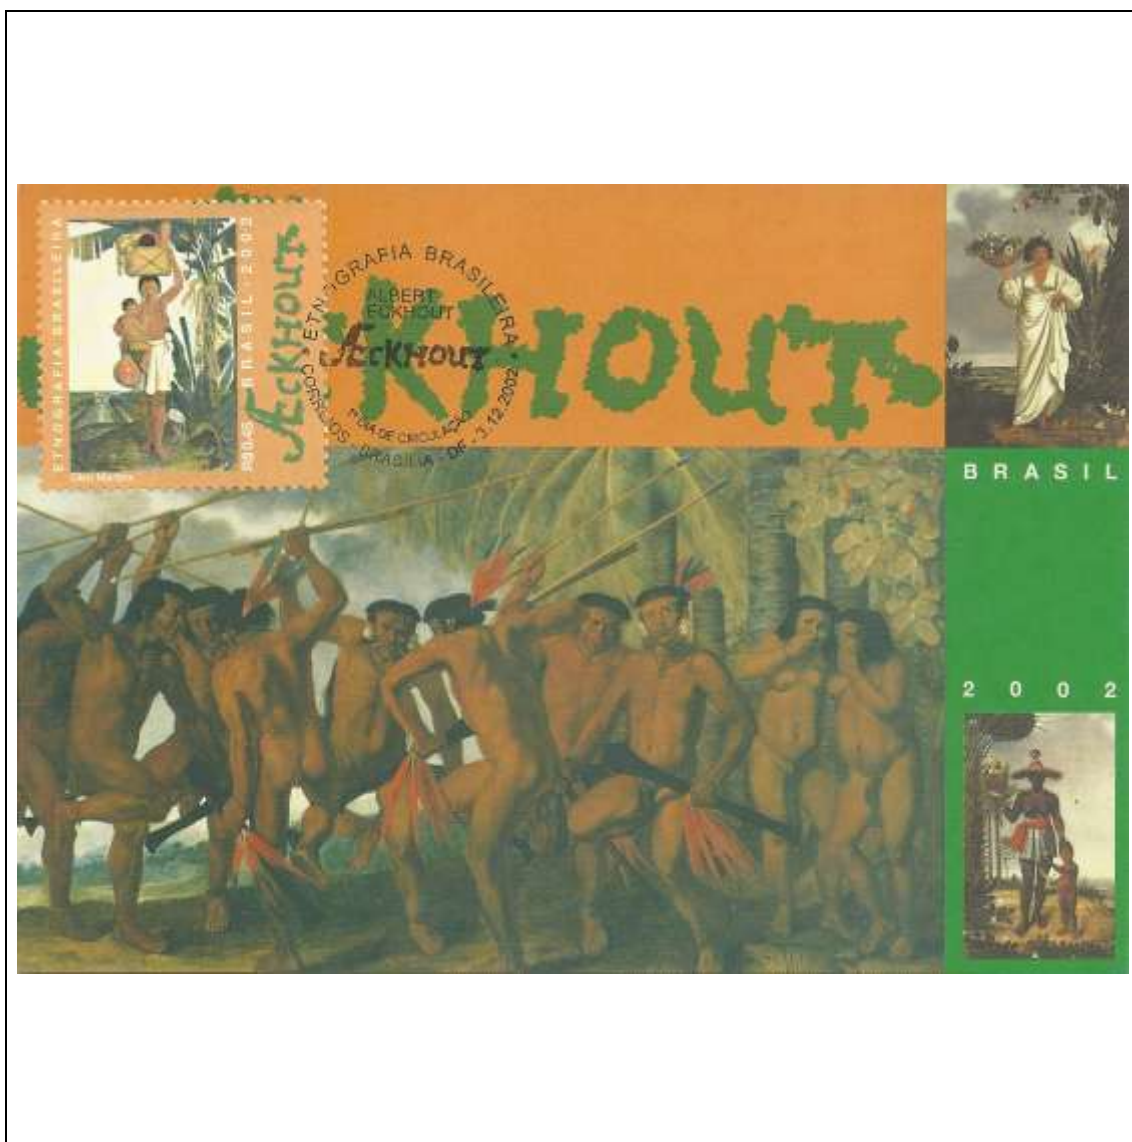

Tema: Etnografia Brasileira - Índia Tupi				
Data de Emissão	Núm. RHM Selo	Tiragem Cartão-Postal	Dimensões aproximadas	Número RHM Máximo Postal
03/12/2002	C-2502	desconhecida	15 x 10,5 cm	MAX-239E
Carimbo (Núm. Zioni) / Local de Lançamento				Cotação R$
7489 Brasília/DF				8,00
Observações: Máximo postal inválido: cartão-postal tem múltiplas imagens