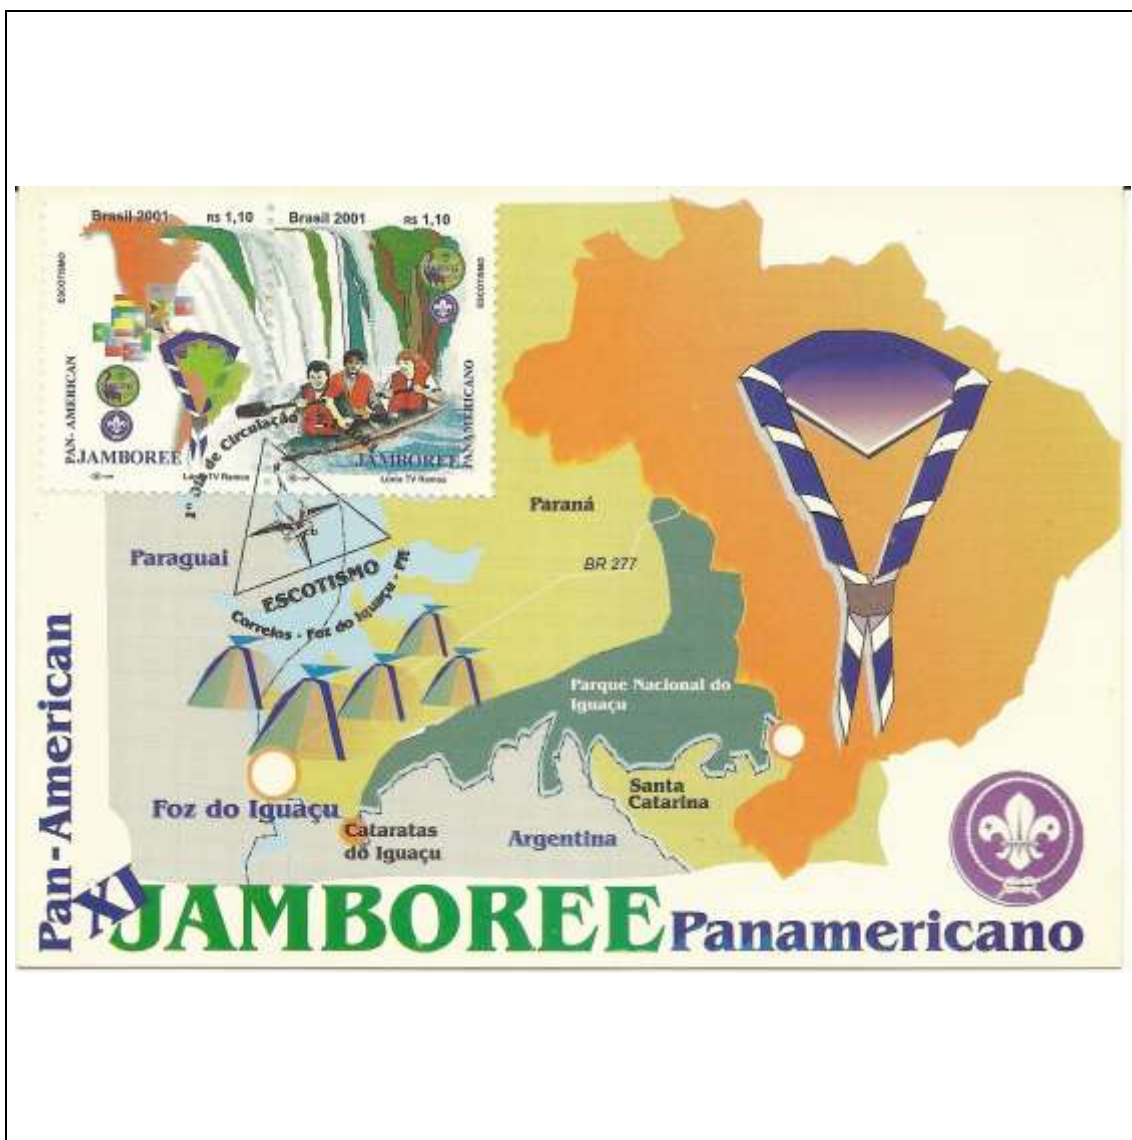

Tema: **Jamboree - se-tenant**

Data de Emissão	Núm. RHM Selo	Tiragem Cartão-Postal	Dimensões aproximadas	Número RHM Máximo Postal
07/01/2001	C-2361/62	desconhecida	15 x 10,5 cm	MAX-216
Carimbo (Núm. Zioni) / Local de Lançamento				Cotação R$
7039 Foz do Iguaçu/PR				18,00
Observações: Máximo postal inválido: cartão-postal tem múltiplas imagens