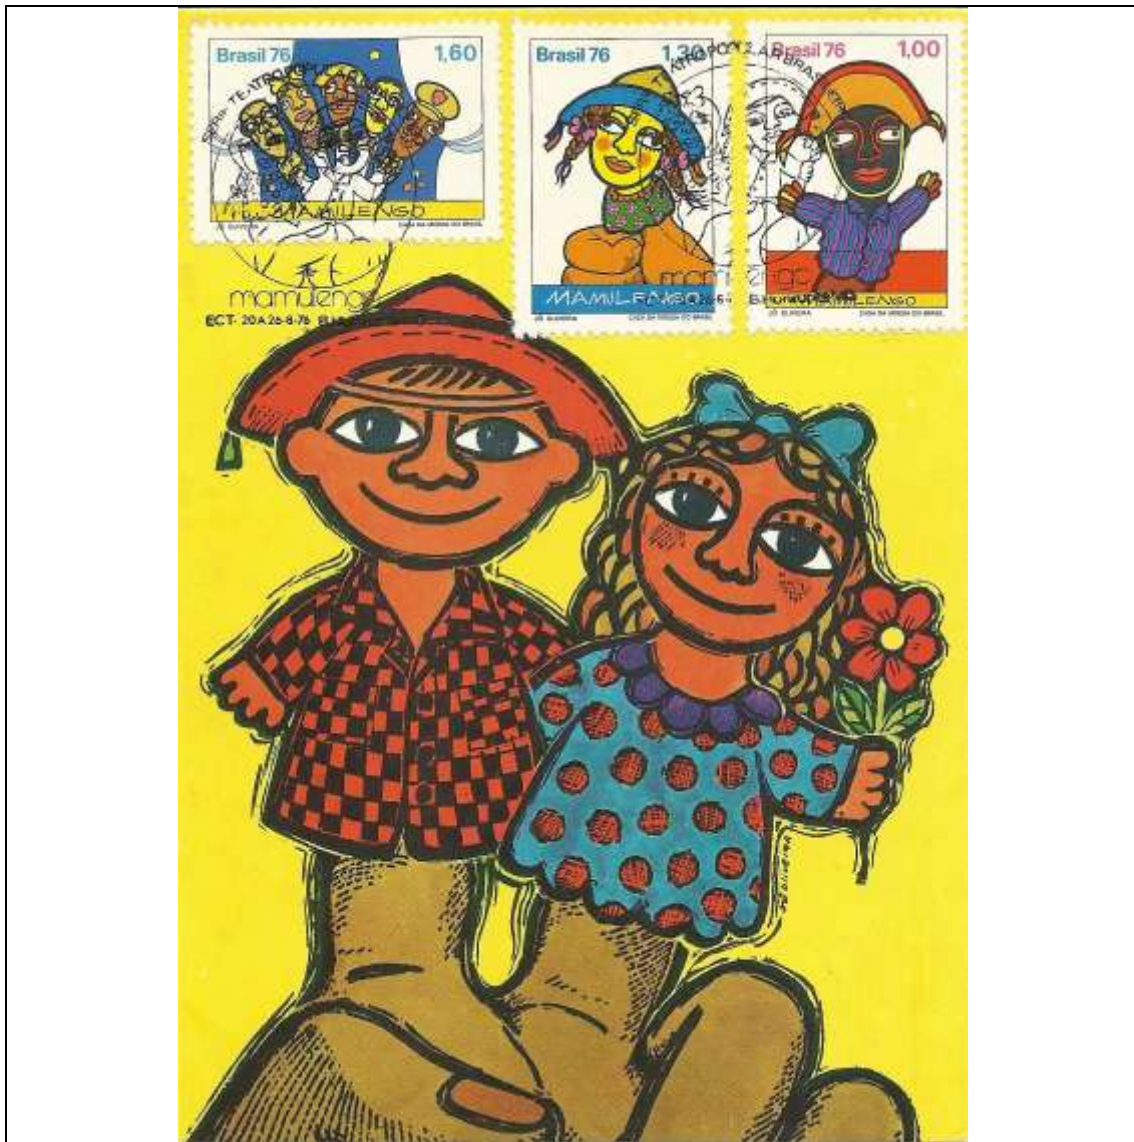

1976

Tema: Teatro Popular - Mamulengo - os 3 selos				
Data de Emissão	Núm. RHM Selo	Tiragem Cartão-Postal	Dimensões aproximadas	Número RHM Máximo Postal
20/08/1976	C-948/50	8000	10,5 x 15 cm	MAX-47*
Carimbo (Núm. Zioni) / Local de Lançamento				Cotação R\$
2355-A Belo Horizonte/MG; 2355-B Recife/PE				60,00
PD Pernambuco ; PD Minas Gerais				36,00
Outros carimbos PD (sem concordância de local)				18,00
Observações: (*) variante não catalogada no RHM				