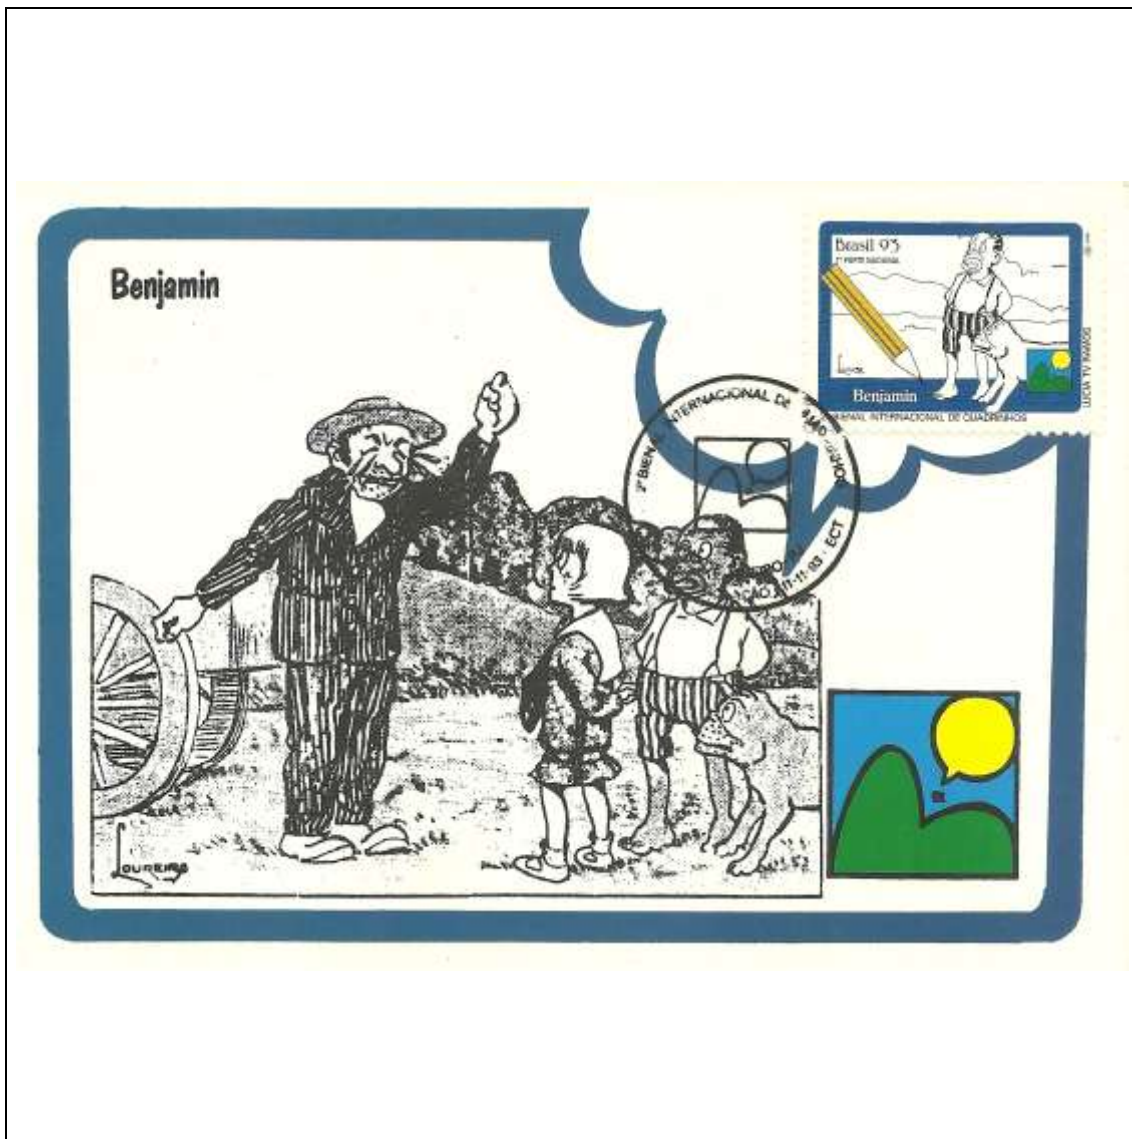

1993

Tema: Bienal Internacional de Quadrinhos - Benjamin				
Data de Emissão	Núm. RHM Selo	Tiragem Cartão-Postal	Dimensões aproximadas	Número RHM Máximo Postal
11/11/1993	C-1874	16000	15 x 10,5 cm	MAX-178
Carimbo (Núm. Zioni) / Local de Lançamento				Cotação R$
5289 Rio de Janeiro/RJ				15,00
Observações: