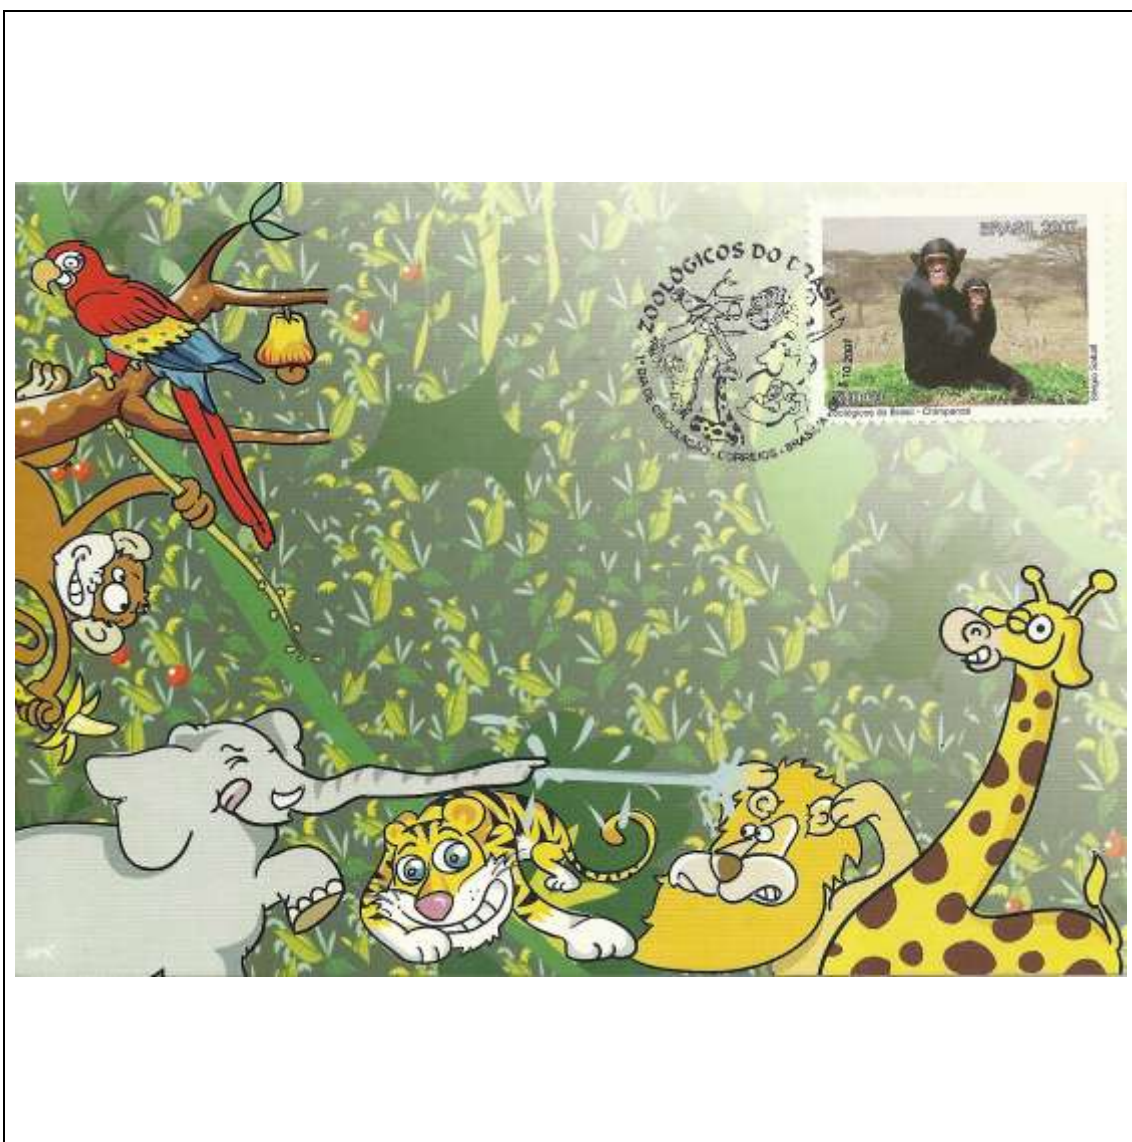

Tema: Zoológicos do Brasil - Chimpanzé				
Data de Emissão	Núm. RHM Selo	Tiragem Cartão-Postal	Dimensões aproximadas	Número RHM Máximo Postal
05/10/2007	C-2716	11000	15 x 10,5 cm	MAX-259D
Carimbo (Núm. Zioni) / Local de Lançamento				Cotação R$
8357 (diversas cidades)				9,00
Observações: Máximo postal inválido: cartão-postal tem múltiplas imagens