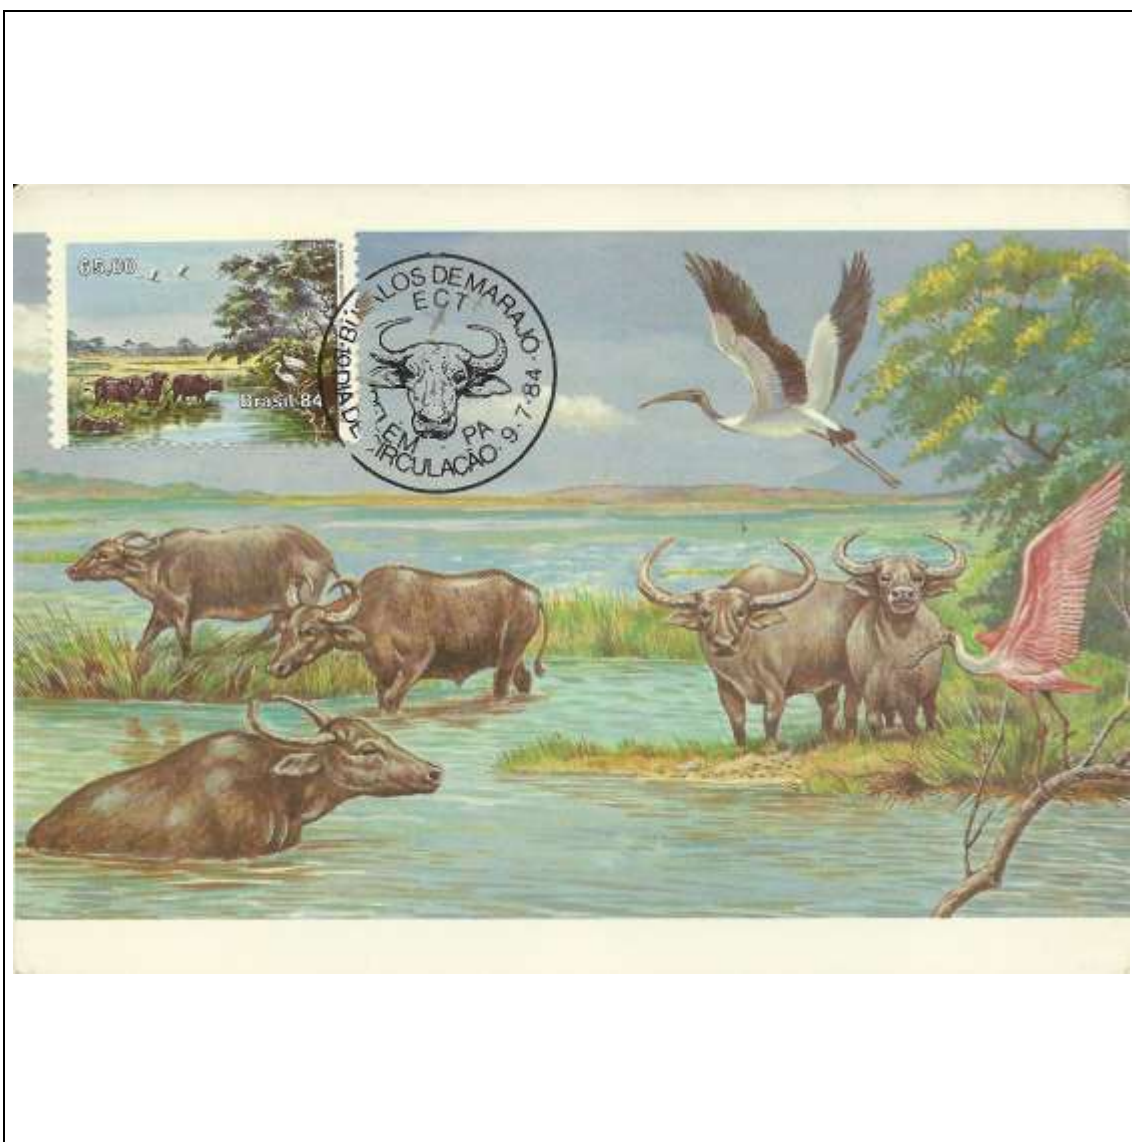

Tema: Búfalos de Marajó - Murrah

Data de Emissão	Núm. RHM Selo	Tiragem Cartão-Postal	Dimensões aproximadas	Número RHM Máximo Postal
09/07/1984	C-1403	40000	15 x 10,5 cm	MAX-103
Carimbo (Núm. Zioni) / Local de Lançamento				Cotação R$
3865 Belém/PA				15,00
Observações: