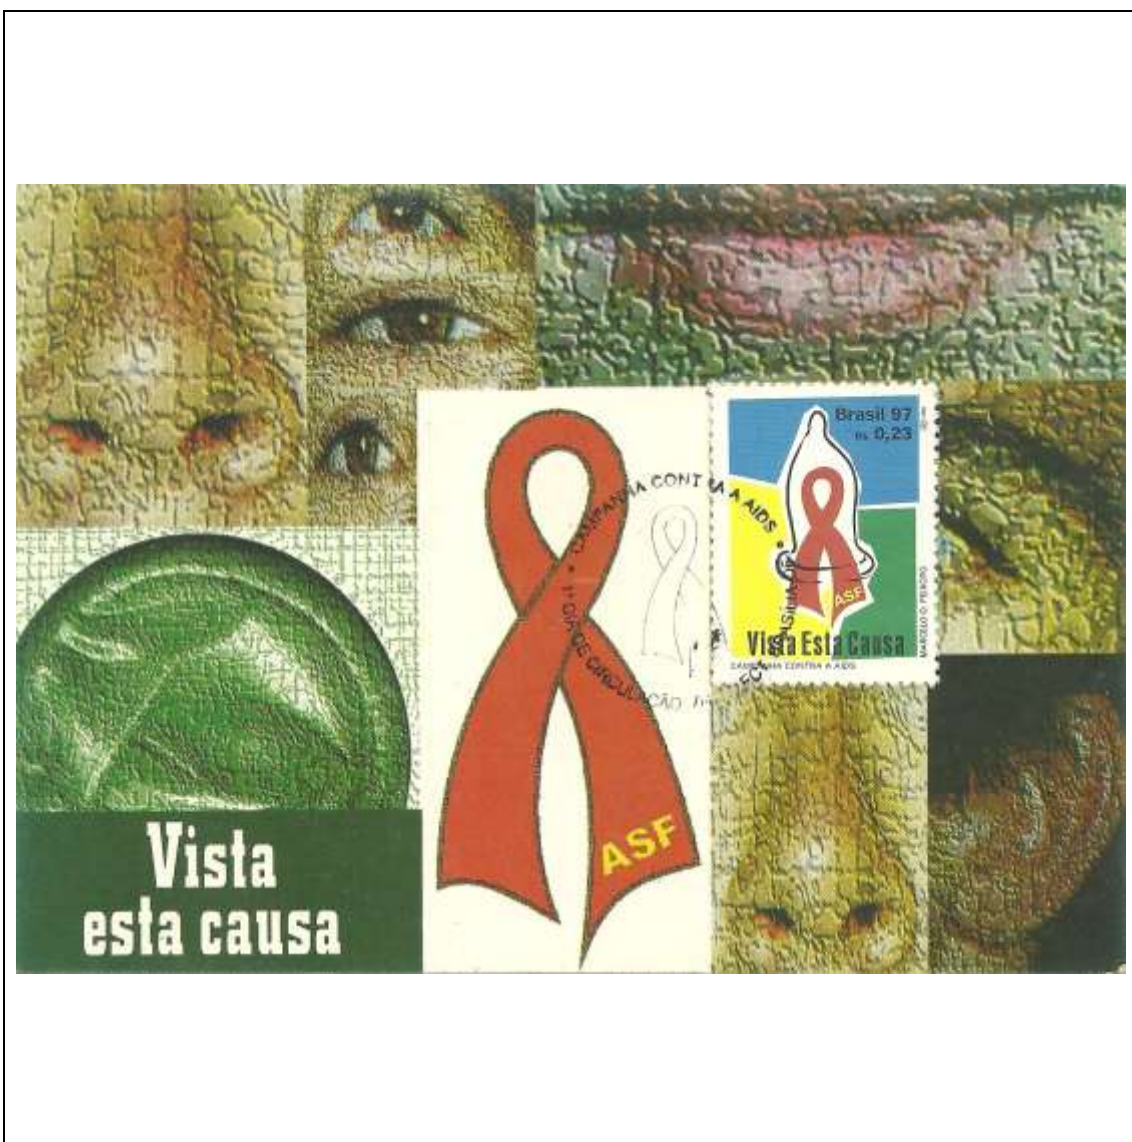

1997

Tema: Campanha Contra a Aids				
Data de Emissão	Núm. RHM Selo	Tiragem Cartão-Postal	Dimensões aproximadas	Número RHM Máximo Postal
07/04/1997	C-2028	5000	15 x 10,5 cm	MAX-209
Carimbo (Núm. Zioni) / Local de Lançamento				Cotação R$
6030 Brasília/DF				12,00
Observações: Máximo postal inválido: cartão-postal tem múltiplas imagens