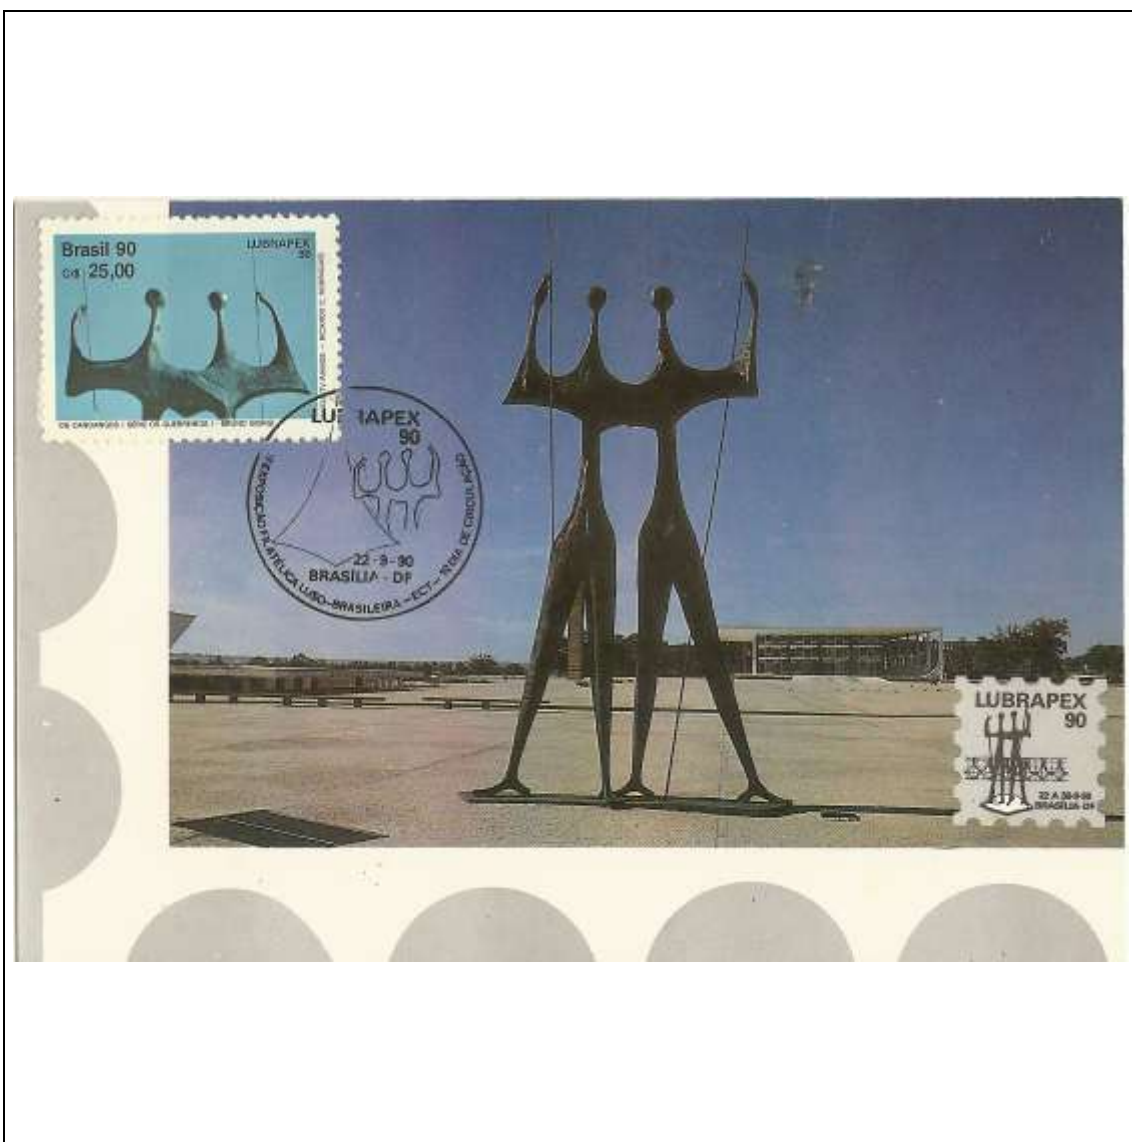

1990

Tema: Lubrapex 90/Esculturas - Os Candangos				
Data de Emissão	Núm. RHM Selo	Tiragem Cartão-Postal	Dimensões aproximadas	Número RHM Máximo Postal
22/09/1990	C-1699	14000	15 x 10,5 cm	MAX-146
Carimbo (Núm. Zioni) / Local de Lançamento				Cotação R$
4712 Brasília/DF				18,00
Observações: