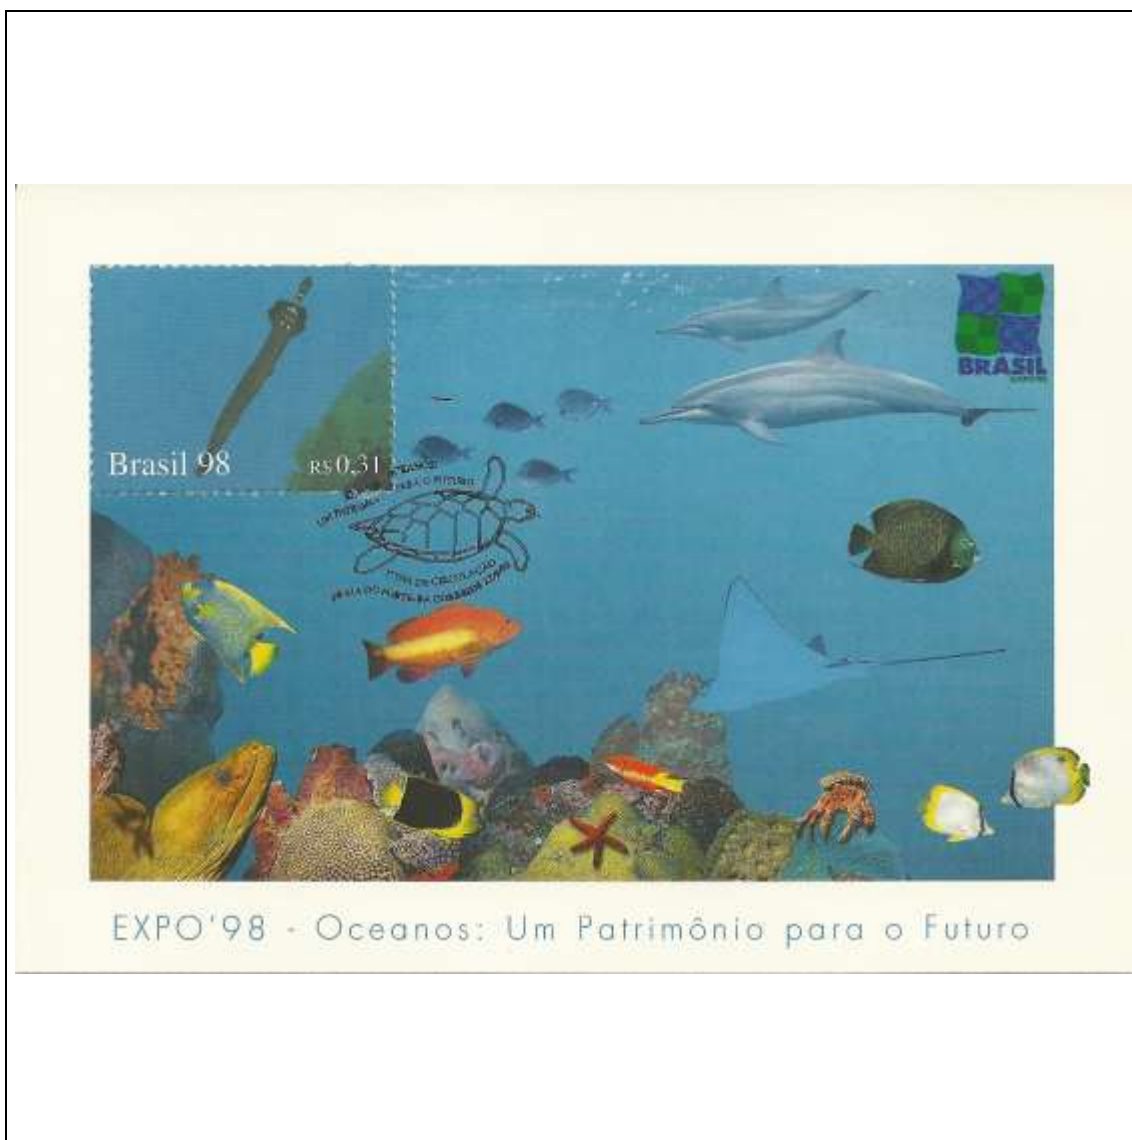

Tema: Oceanos - Coral

Data de Emissão	Núm. RHM Selo	Tiragem Cartão-Postal	Dimensões aproximadas	Número RHM Máximo Postal
22/05/1998	C-2106	desconhecida	15 x 10,5 cm	MAX-211Q
Carimbo (Núm. Zioni) / Local de Lançamento				Cotação R$
6362-A Praia do Forte/BA				150,00
6362-B Lisboa/Portugal (sem concordância de local)				30,00
Observações: