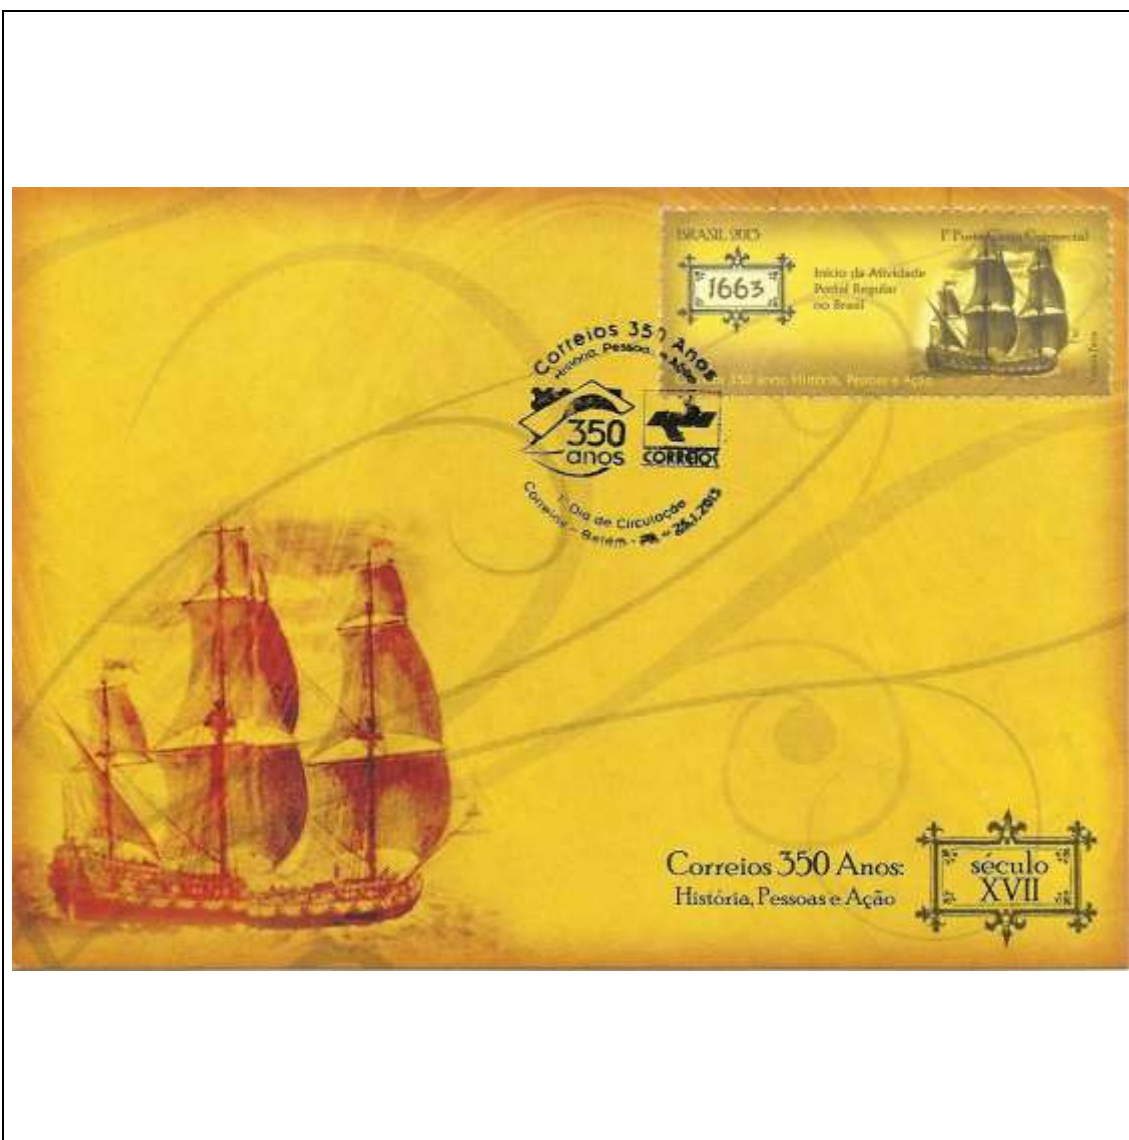

Tema: Quilombo dos Palmares

Data de Emissão	Núm. RHM Selo	Tiragem Cartão-Postal	Dimensões aproximadas	Número RHM Máximo Postal
19/11/2012	C-3239*	3000	15 x 10,5 cm	MAX-279*
Carimbo (Núm. Zioni) / Local de Lançamento				Cotação R\$
União dos Palmares/AL				7,00
Observações: (*) Numeração provisória - Máximo postal ainda não catalogado no RHM				