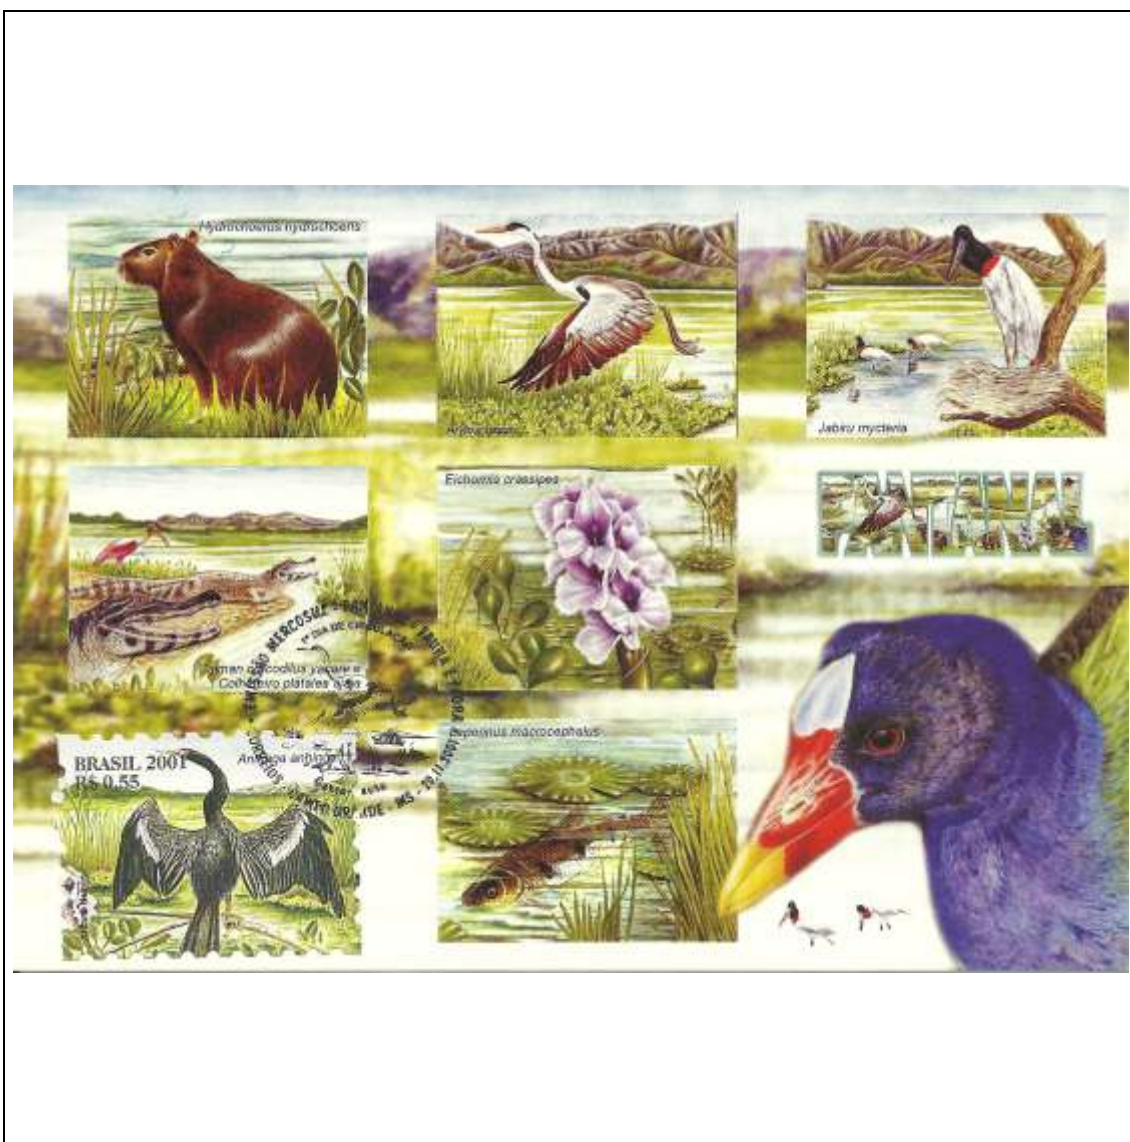

Tema: Pantanal - Biguatinga				
Data de Emissão	Núm. RHM Selo	Tiragem Cartão-Postal	Dimensões aproximadas	Número RHM Máximo Postal
20/11/2001	C-2421	desconhecida	15 x 10,5 cm	MAX-236A
Carimbo (Núm. Zioni) / Local de Lançamento				Cotação R$
7259 Campo Grande/MS				8,00
Observações: Máximo postal inválido: cartão-postal tem múltiplas imagens