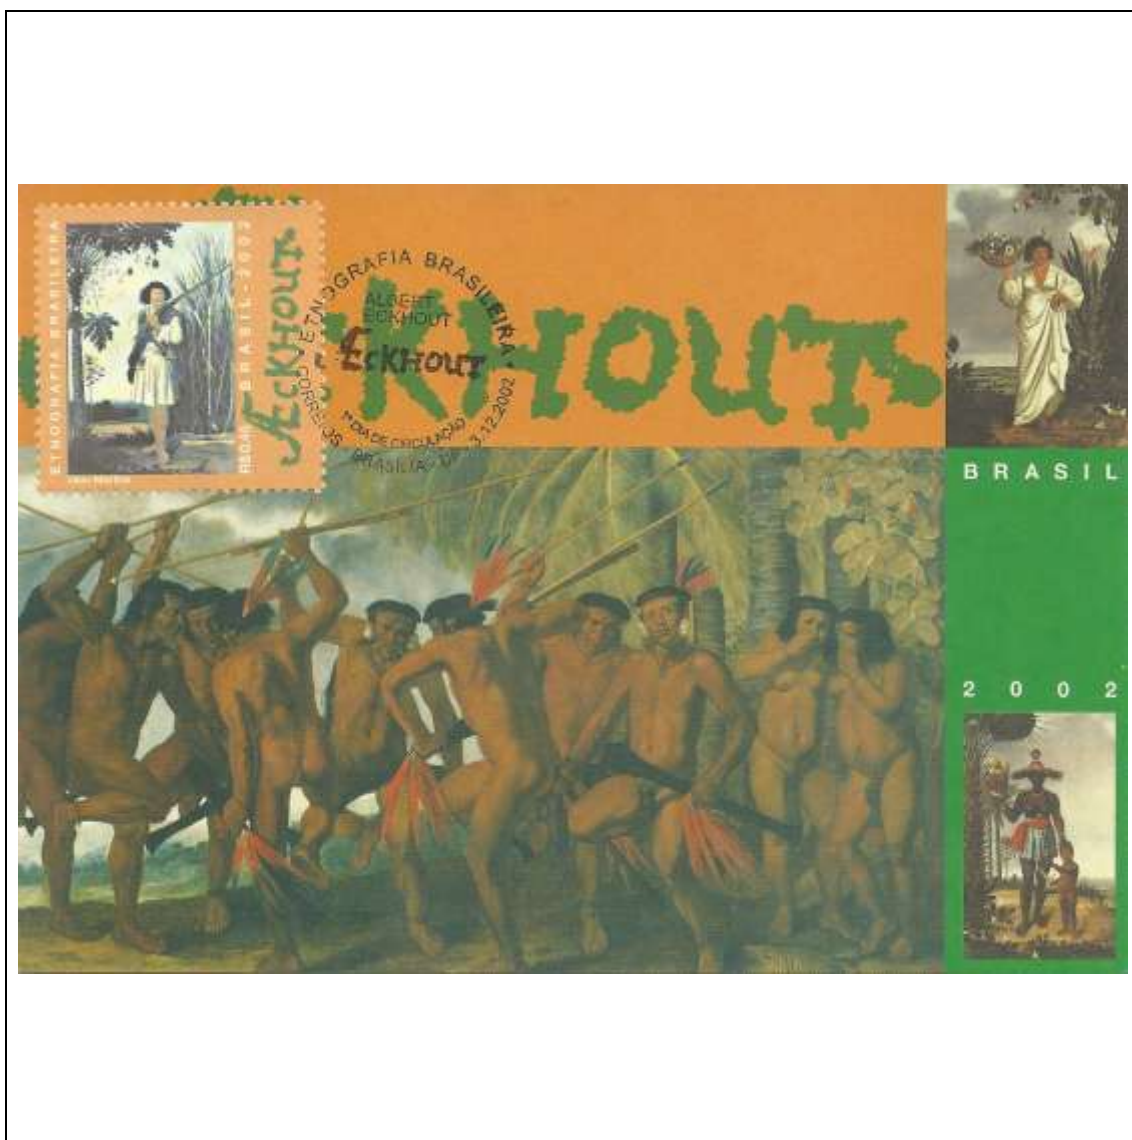

Tema: **Etnografia Brasileira - Mulato**

Data de Emissão	Núm. RHM Selo	Tiragem Cartão-Postal	Dimensões aproximadas	Número RHM Máximo Postal
03/12/2002	C-2504	desconhecida	15 x 10,5 cm	MAX-239G
Carimbo (Núm. Zioni) / Local de Lançamento				Cotação R$
7489 Brasília/DF				8,00
Observações: Máximo postal inválido: cartão-postal tem múltiplas imagens