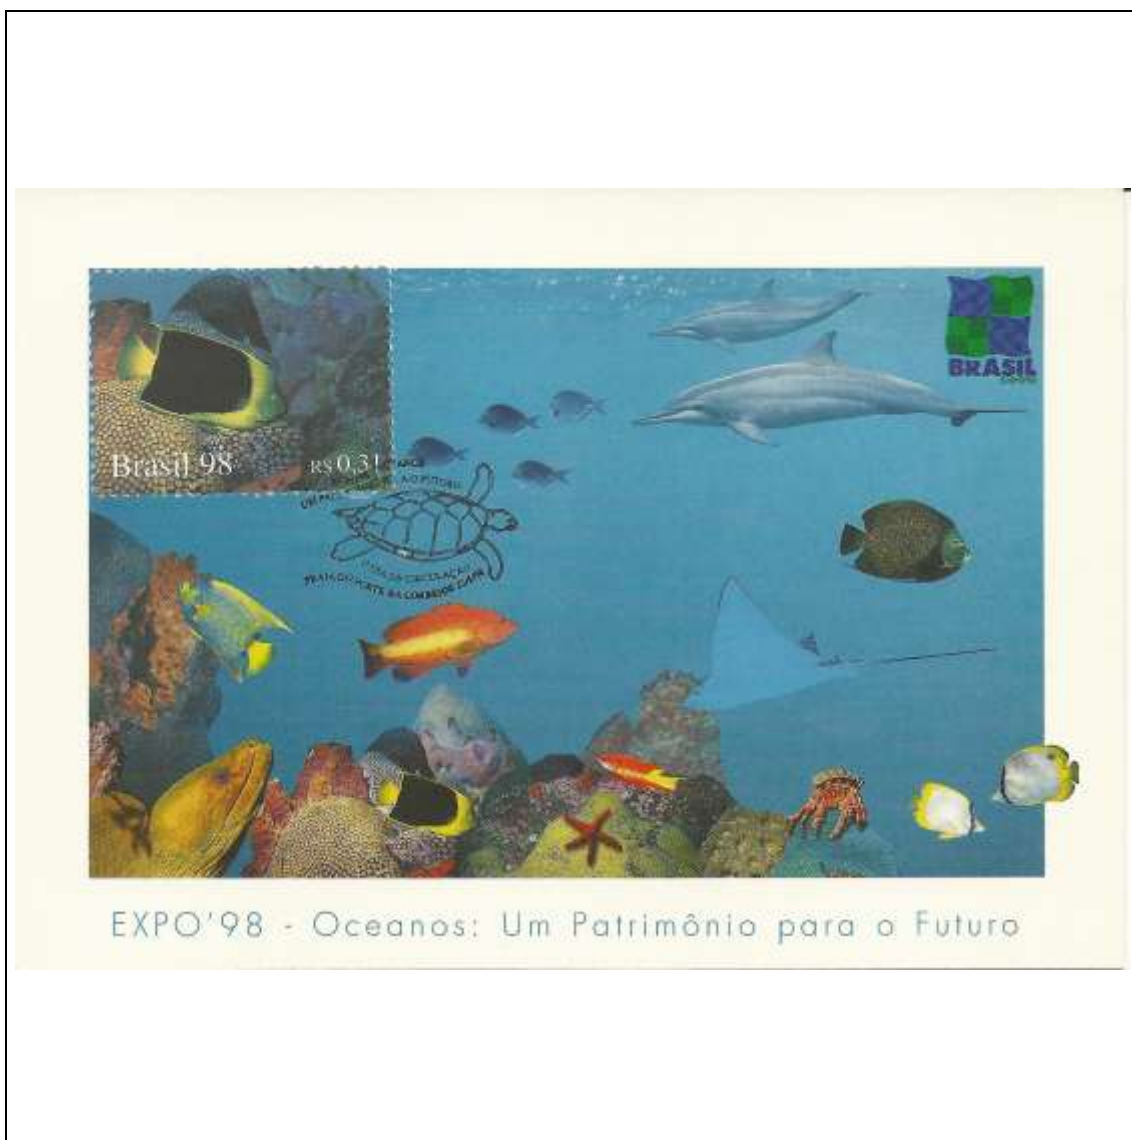

Tema: Oceanos - Peixe e coral				
Data de Emissão	Núm. RHM Selo	Tiragem Cartão-Postal	Dimensões aproximadas	Número RHM Máximo Postal
22/05/1998	C-2108	desconhecida	15 x 10,5 cm	MAX-211S
Carimbo (Núm. Zioni) / Local de Lançamento				Cotação R$
6362-A Praia do Forte/BA				150,00
6362-B Lisboa/Portugal (sem concordância de local)				30,00
Observações: