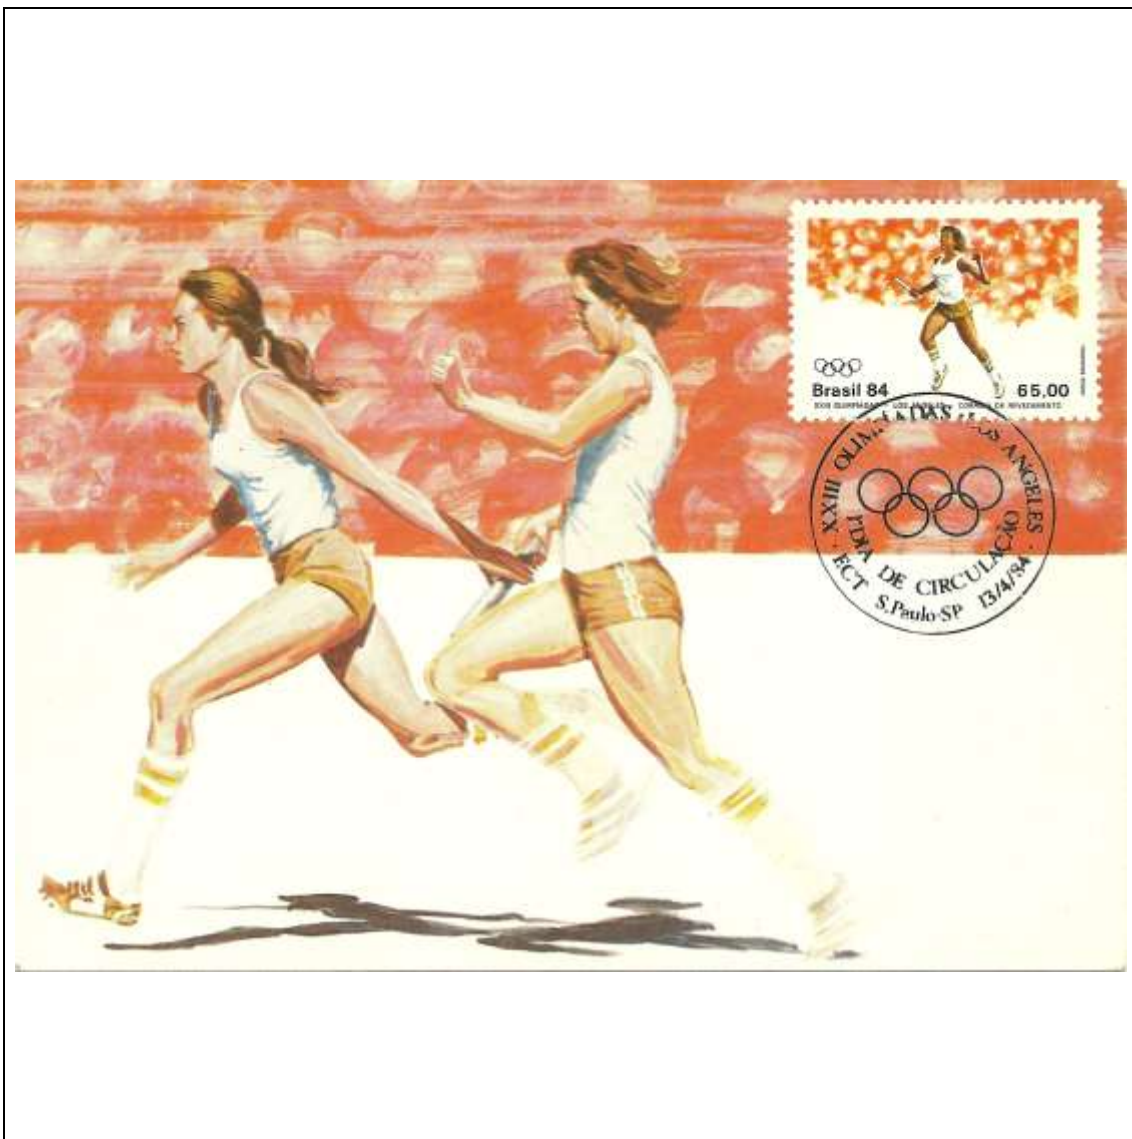

1984

Tema: Olimpíadas Los Angeles - Corrida de revezamento				
Data de Emissão	Núm. RHM Selo	Tiragem Cartão-Postal	Dimensões aproximadas	Número RHM Máximo Postal
13/04/1984	C-1380	30000	15 x 10,5 cm	MAX-88
Carimbo (Núm. Zioni) / Local de Lançamento				Cotação R$
3838 São Paulo/SP				18,00
Observações: