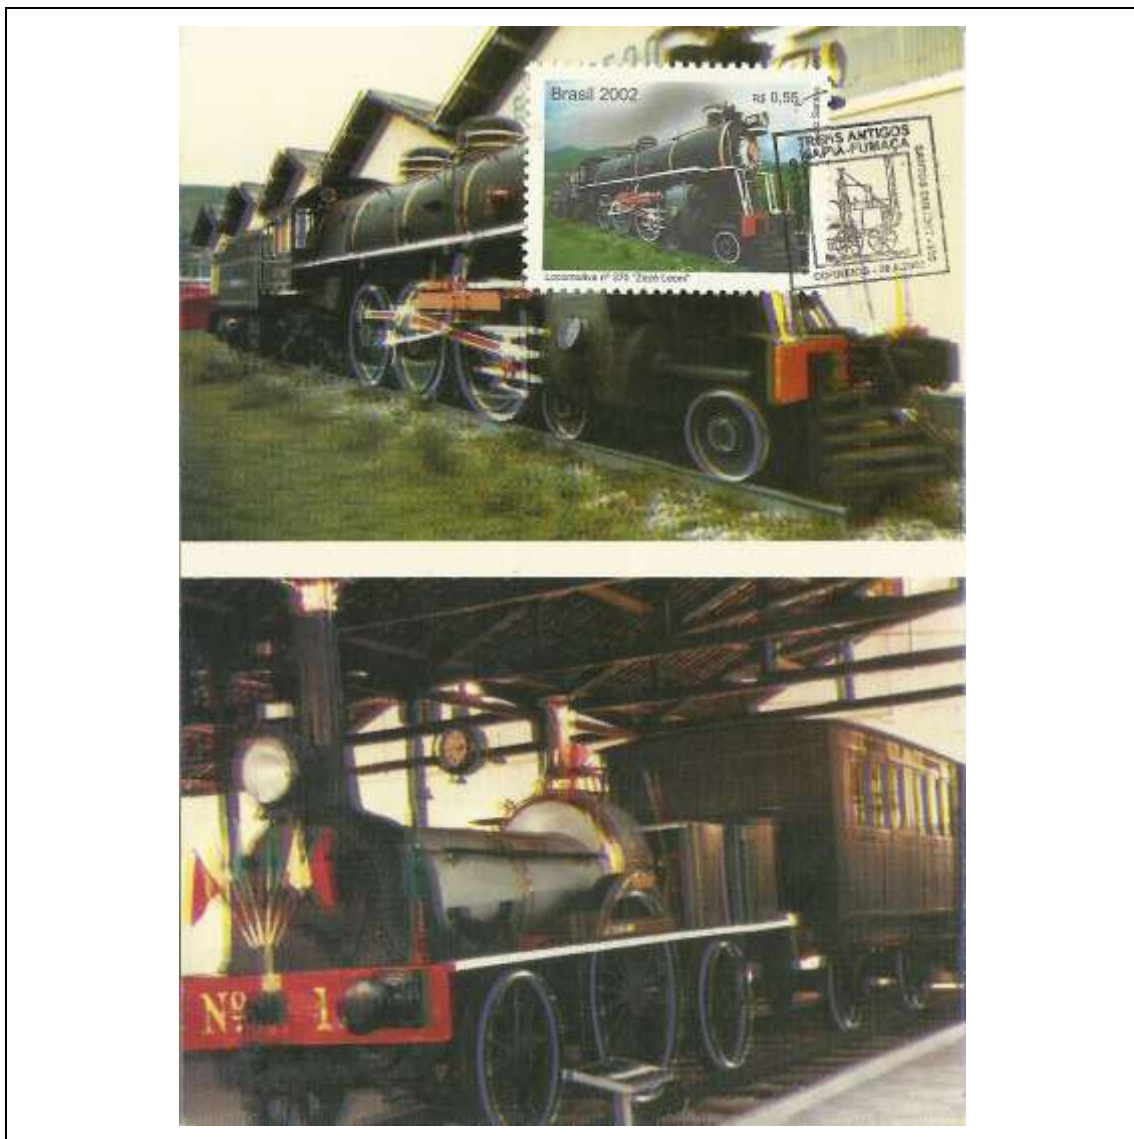

Tema: Trens Antigos - Locomotiva 370

Data de Emissão	Núm. RHM Selo	Tiragem Cartão-Postal	Dimensões aproximadas	Número RHM Máximo Postal
30/09/2002	C-2489	desconhecida	10,5 x 15 cm	MAX-238B
Carimbo (Núm. Zioni) / Local de Lançamento				Cotação R$
7434-B Santos Dumont/MG				8,00
7434-A Rio de Janeiro/RJ (sem concordância de local)				6,00
Observações: Máximo postal inválido: cartão-postal tem múltiplas imagens