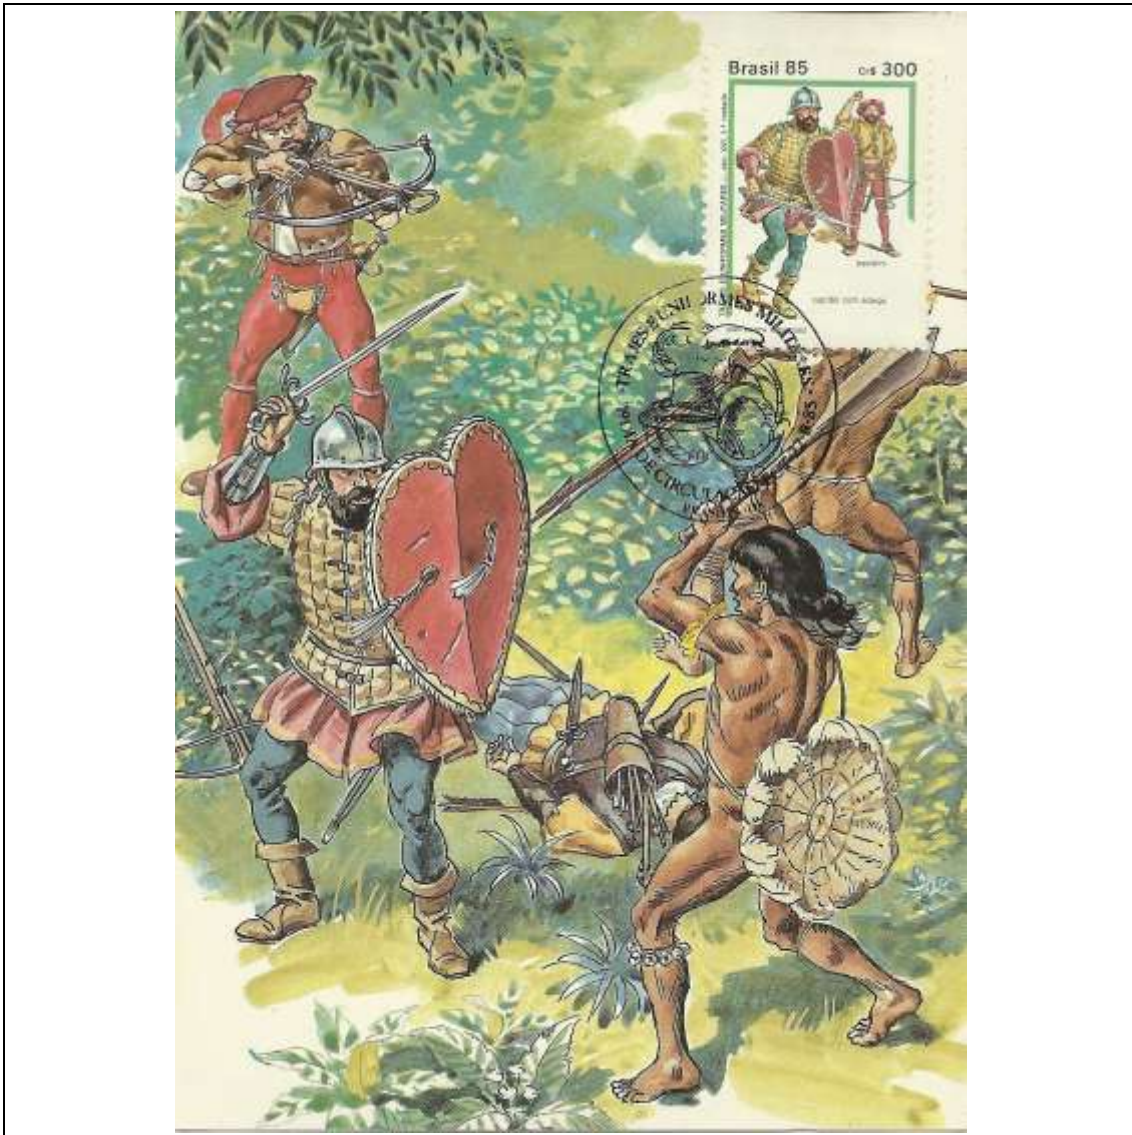

Tema: **Uniformes Militares - Século 16/1ª metade - besteiro e capitão**

Data de Emissão	Núm. RHM Selo	Tiragem Cartão-Postal	Dimensões aproximadas	Número RHM Máximo Postal
22/08/1985	C-1477	40000	10,5 x 15 cm	MAX-122
Carimbo (Núm. Zioni) / Local de Lançamento				Cotação R$
4021 Brasília/DF				12,00
Observações: