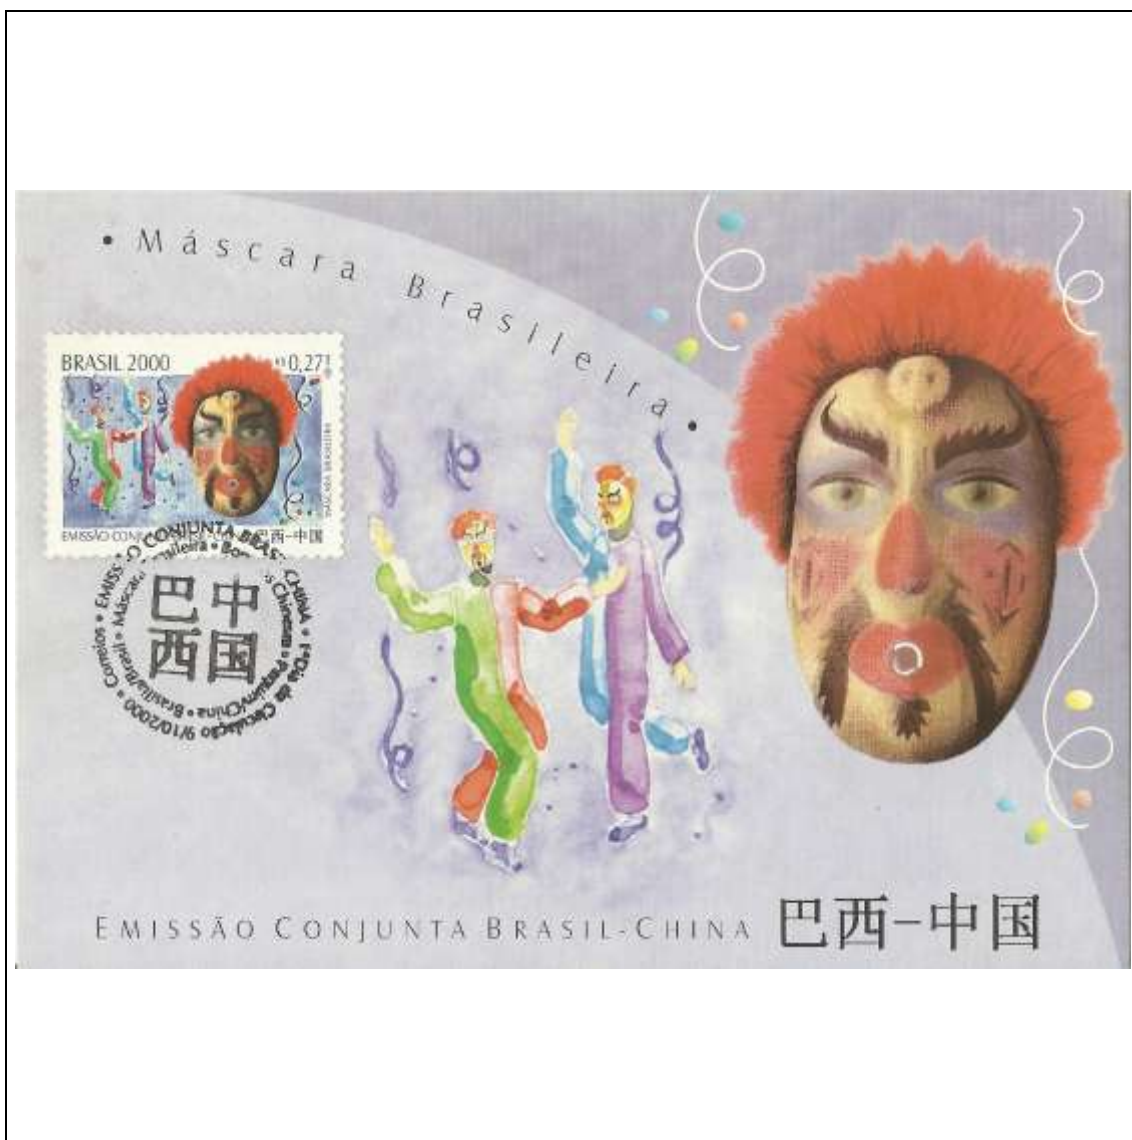

2000

Tema: Relações Brasil/China - Máscara brasileira				
Data de Emissão	Núm. RHM Selo	Tiragem Cartão-Postal	Dimensões aproximadas	Número RHM Máximo Postal
09/10/2000	C-2291	desconhecida	15 x 10,5 cm	MAX-214
Carimbo (Núm. Zioni) / Local de Lançamento				Cotação R$
6972-A Brasília/DF				18,00
6972-B Pequim/China				12,00
Observações: Máximo postal inválido: cartão-postal tem múltiplas imagens