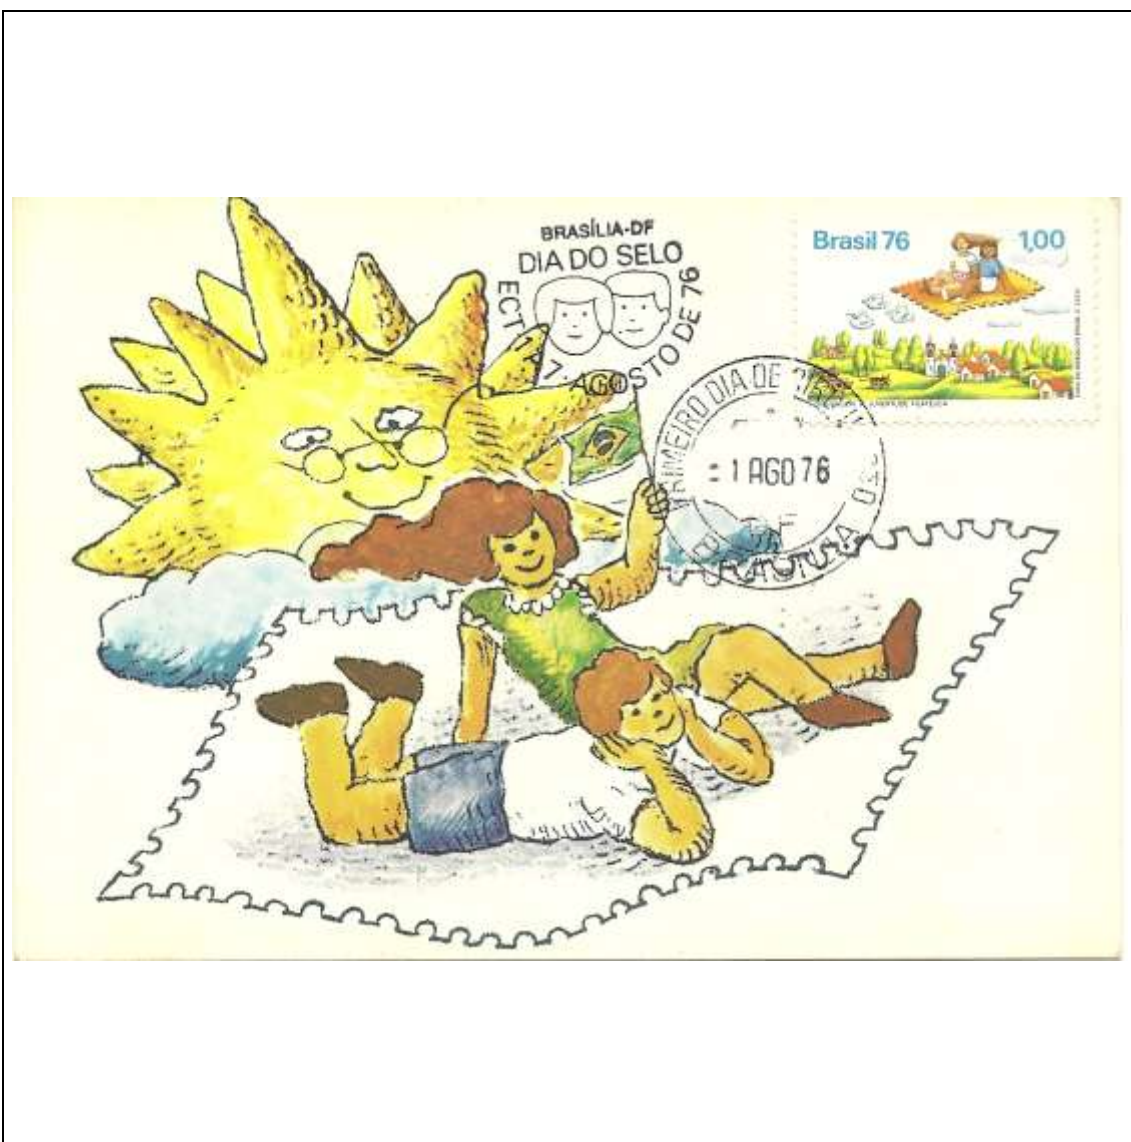

1976

Tema: Dia do Selo 1976				
Data de Emissão	Núm. RHM Selo	Tiragem Cartão-Postal	Dimensões aproximadas	Número RHM Máximo Postal
01/08/1976	C-946	8000	15 x 10,5 cm	MAX-46
Carimbo (Núm. Zioni) / Local de Lançamento				Cotação R$
2346 (diversas cidades)				18,00
PD Rio de Janeiro				18,00
Outros carimbos PD				18,00
Observações: