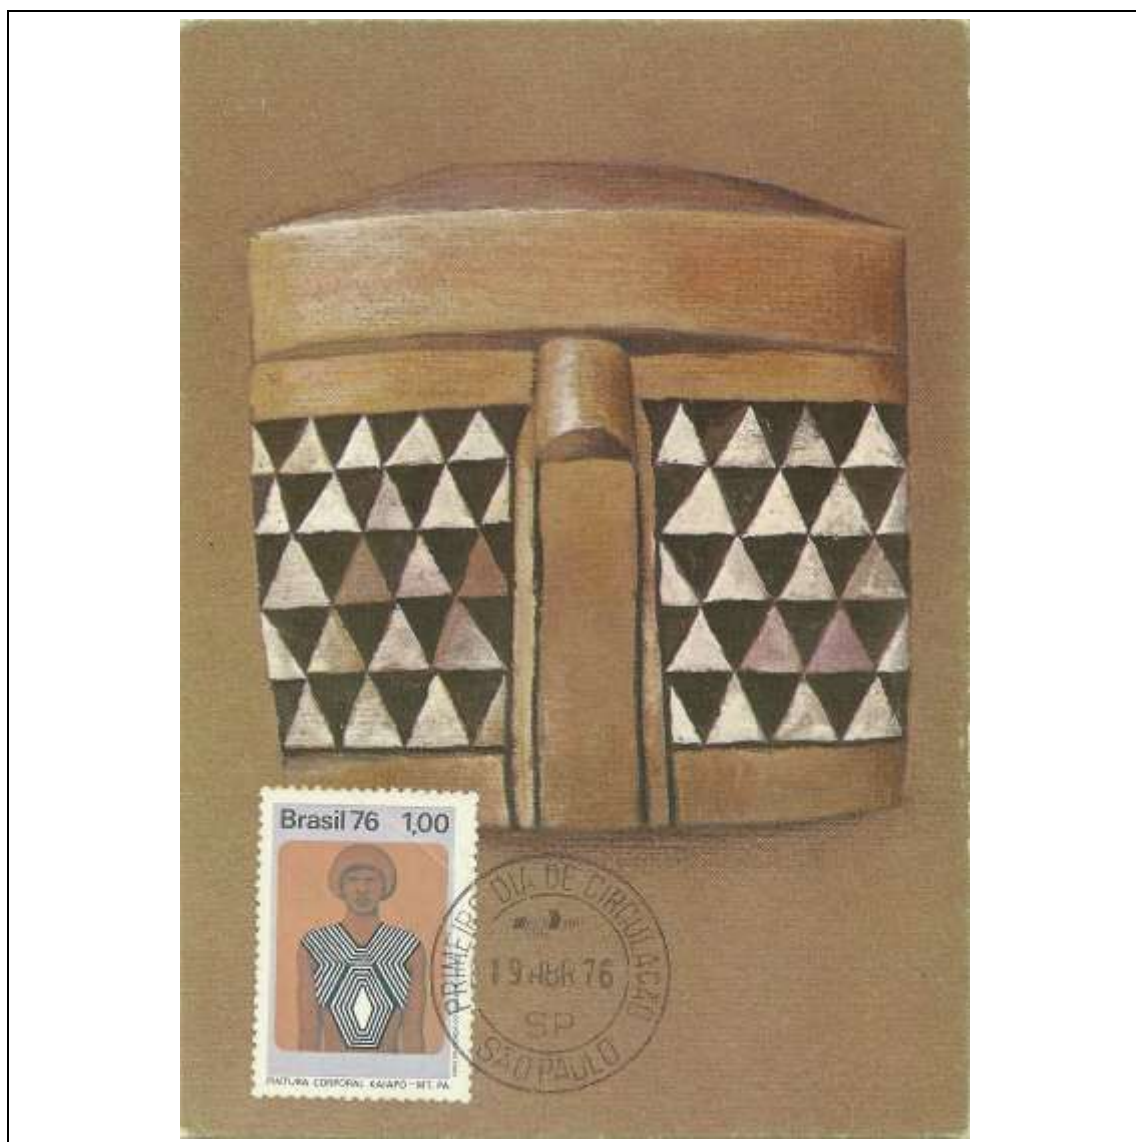

1976

Tema: Cultura Indígena - Resplendor Karajá				
Data de Emissão	Núm. RHM Selo	Tiragem Cartão-Postal	Dimensões aproximadas	Número RHM Máximo Postal
19/04/1976	C-929	5000	10,5 x 15 cm	MAX-44*
Carimbo (Núm. Zioni) / Local de Lançamento				Cotação R$
2301-A Belém/PA; 2301-B Brasília/DF; 2301-C Cuiabá/MT; 2301-D Goiania/GO; 2301-E Manaus/AM				36,00
PD Amazonas; PD Pará; PD Noroeste; PD Mato Grosso; PD Brasília; PD Goiás; PD Paraná				24,00
Outros carimbos PD (sem concordância de local)				12,00
Observações: (*) variante não catalogada no RHM - Máximo postal inválido: não existe concordância visual (de tema) entre o selo e o cartão-postal