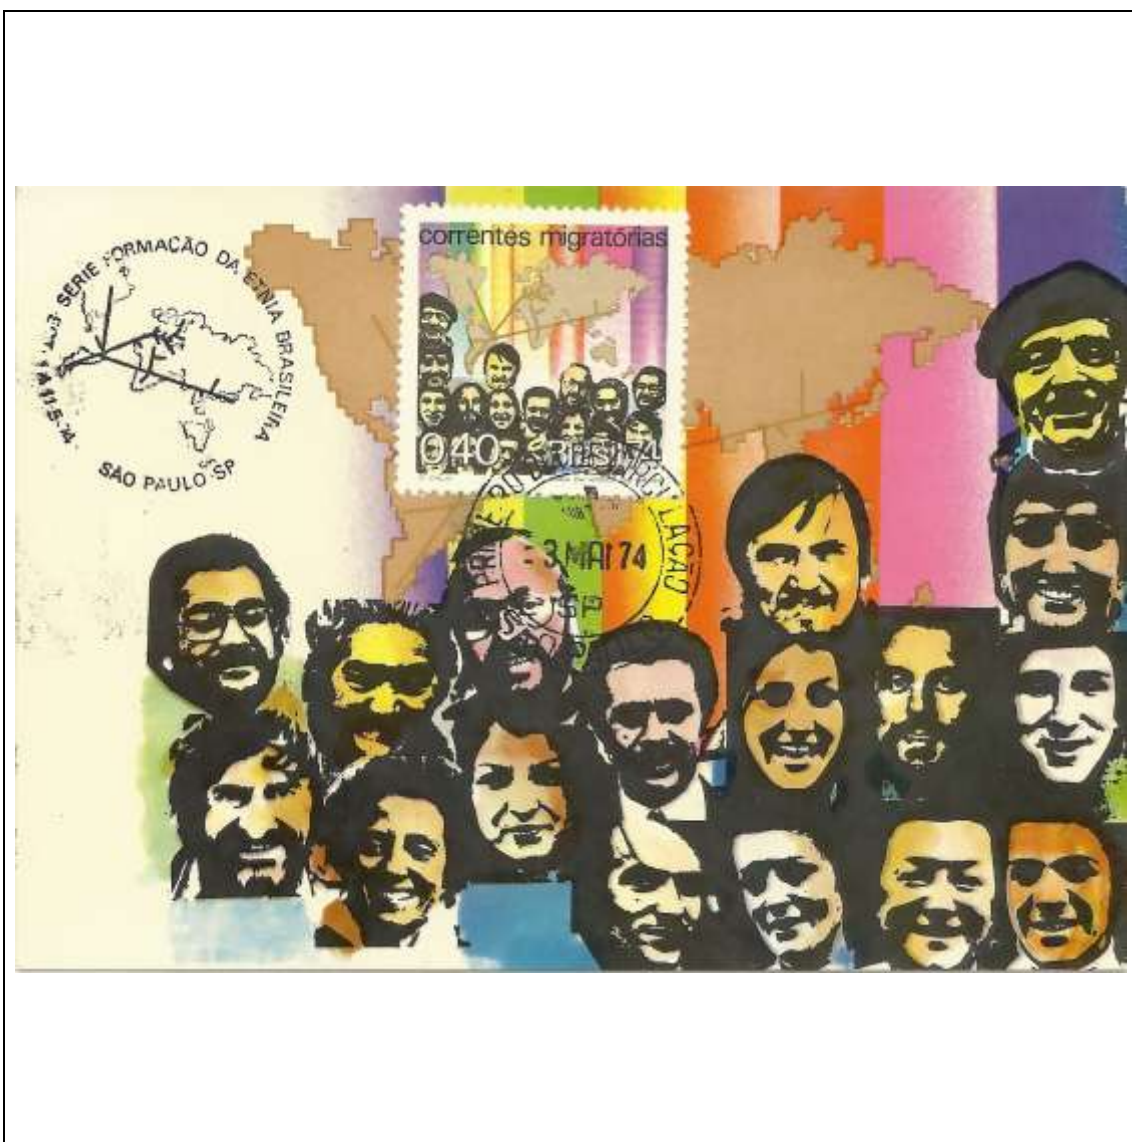

1974

Tema: Formação da Etnia - Correntes Migratórias				
Data de Emissão	Núm. RHM Selo	Tiragem Cartão-Postal	Dimensões aproximadas	Número RHM Máximo Postal
03/05/1974	C-841	5000	15 x 10,5 cm	MAX-22
Carimbo (Núm. Zioni) / Local de Lançamento				Cotação R$
2037-A Curitiba/PR; 2037-B Joinville/SC; 2037-C Nova Friburgo/RJ; 2037-D Recife/PE; 2037-E Salvador/BA; 2037-F São Leopoldo/RS; 2037-G São Paulo/SP				180,00
PD São Paulo				120,00
Outros carimbos PD				90,00
Observações: