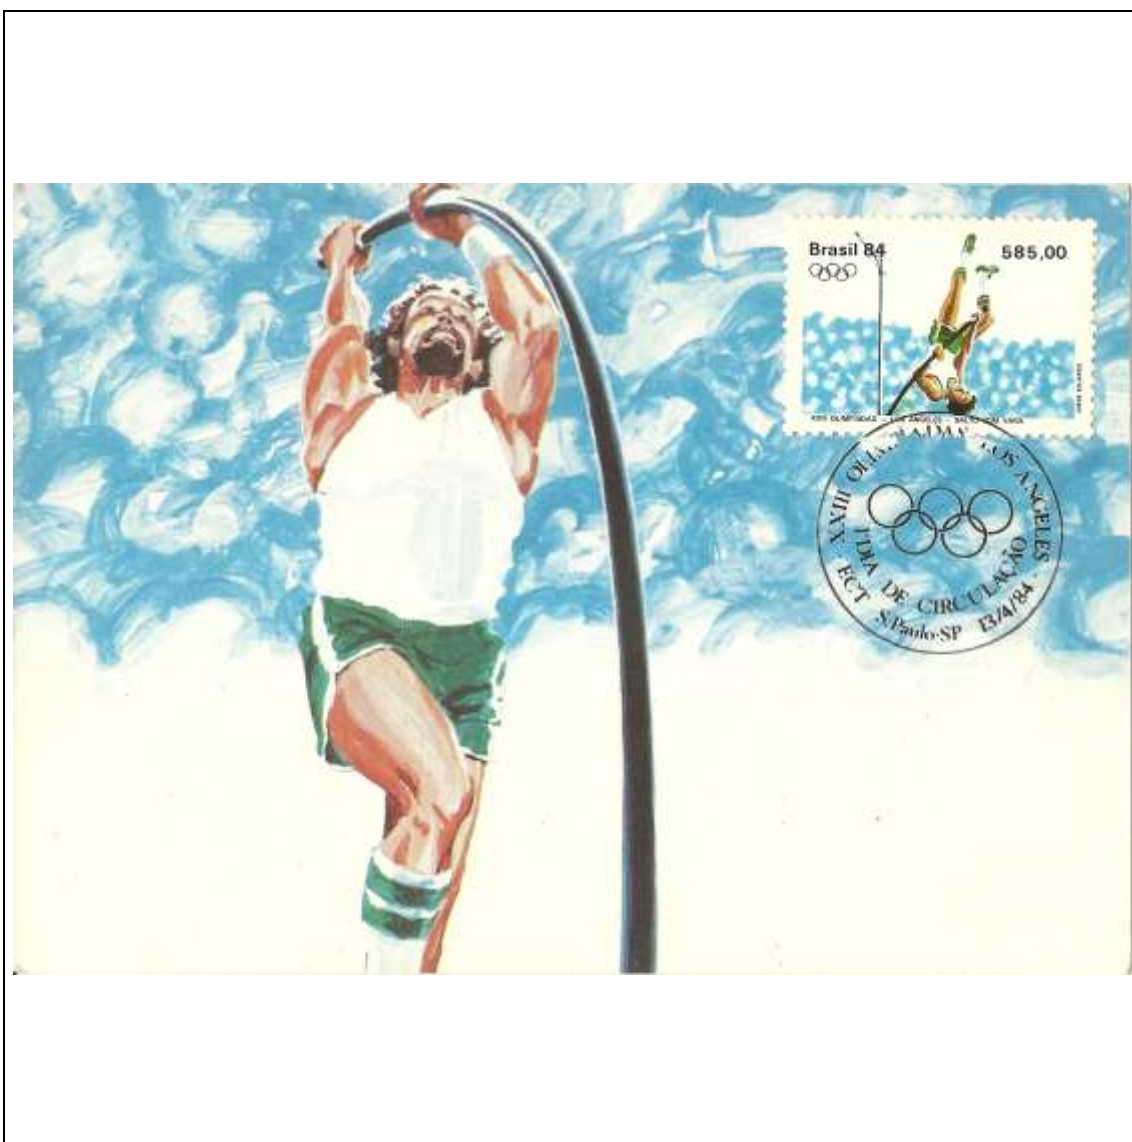

1984

Tema: Olimpíadas Los Angeles - Salto com vara				
Data de Emissão	Núm. RHM Selo	Tiragem Cartão-Postal	Dimensões aproximadas	Número RHM Máximo Postal
13/04/1984	C-1381	30000	15 x 10,5 cm	MAX-89
Carimbo (Núm. Zioni) / Local de Lançamento				Cotação R$
3838 São Paulo/SP				18,00
Observações: