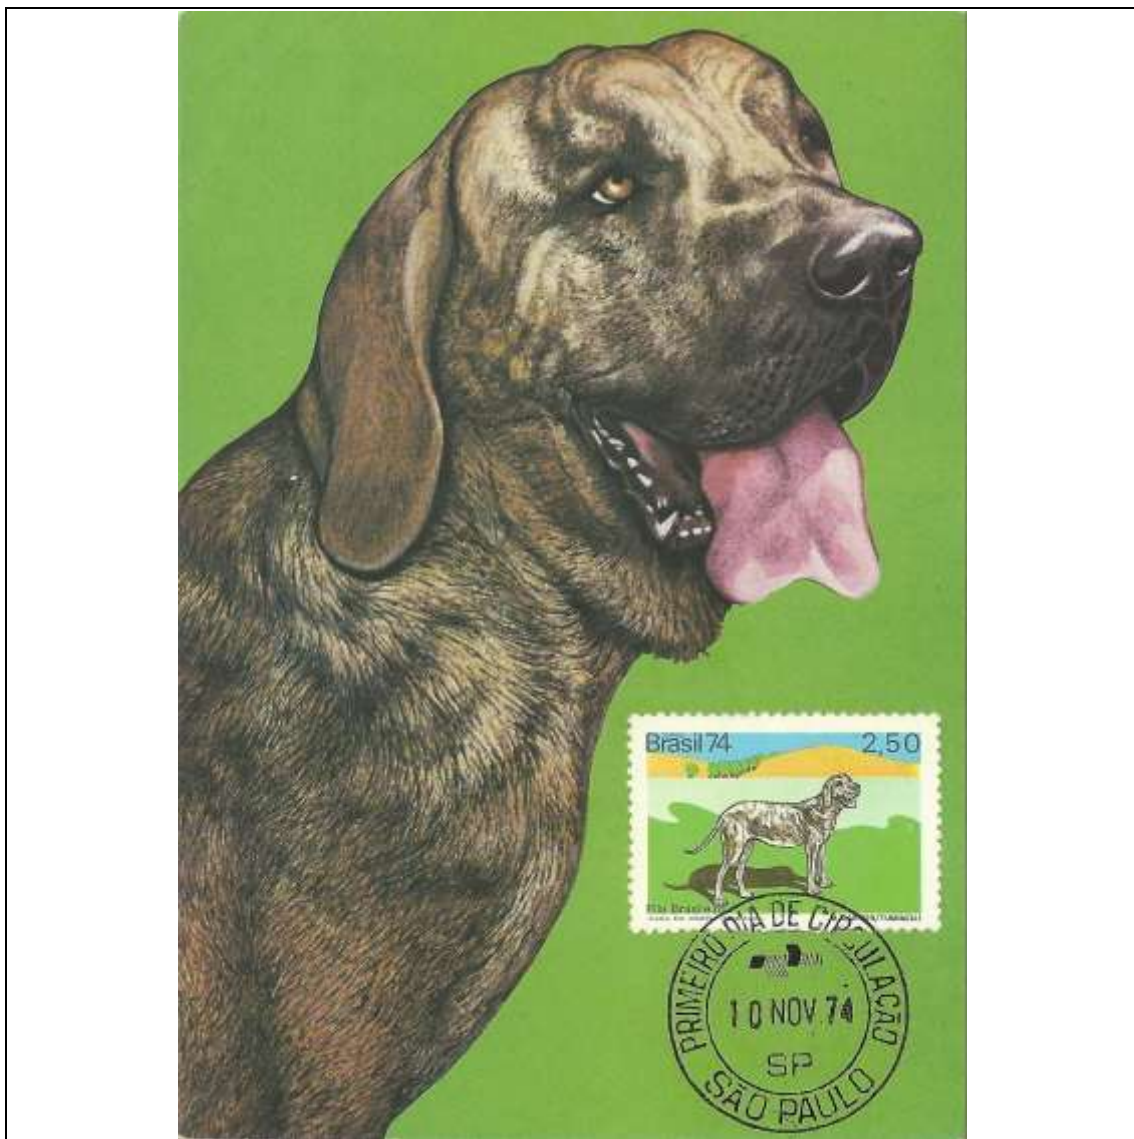

1974

Tema: Animais Brasileiros - Cão Fila				
Data de Emissão	Núm. RHM Selo	Tiragem Cartão-Postal	Dimensões aproximadas	Número RHM Máximo Postal
10/11/1974	C-866	4775	10,5 x 15 cm	MAX-33
Carimbo (Núm. Zioni) / Local de Lançamento				Cotação R$
2111-A Barretos/SP; 2111-B Campo Grande/MT; 2111-C Campos/RJ; 2111-D Rio de Janeiro/RJ; 2111-E Santa Maria/RS; 2111-F Uberaba/MG				450,00
PD São Paulo				300,00
Outros carimbos PD				300,00
Observações: