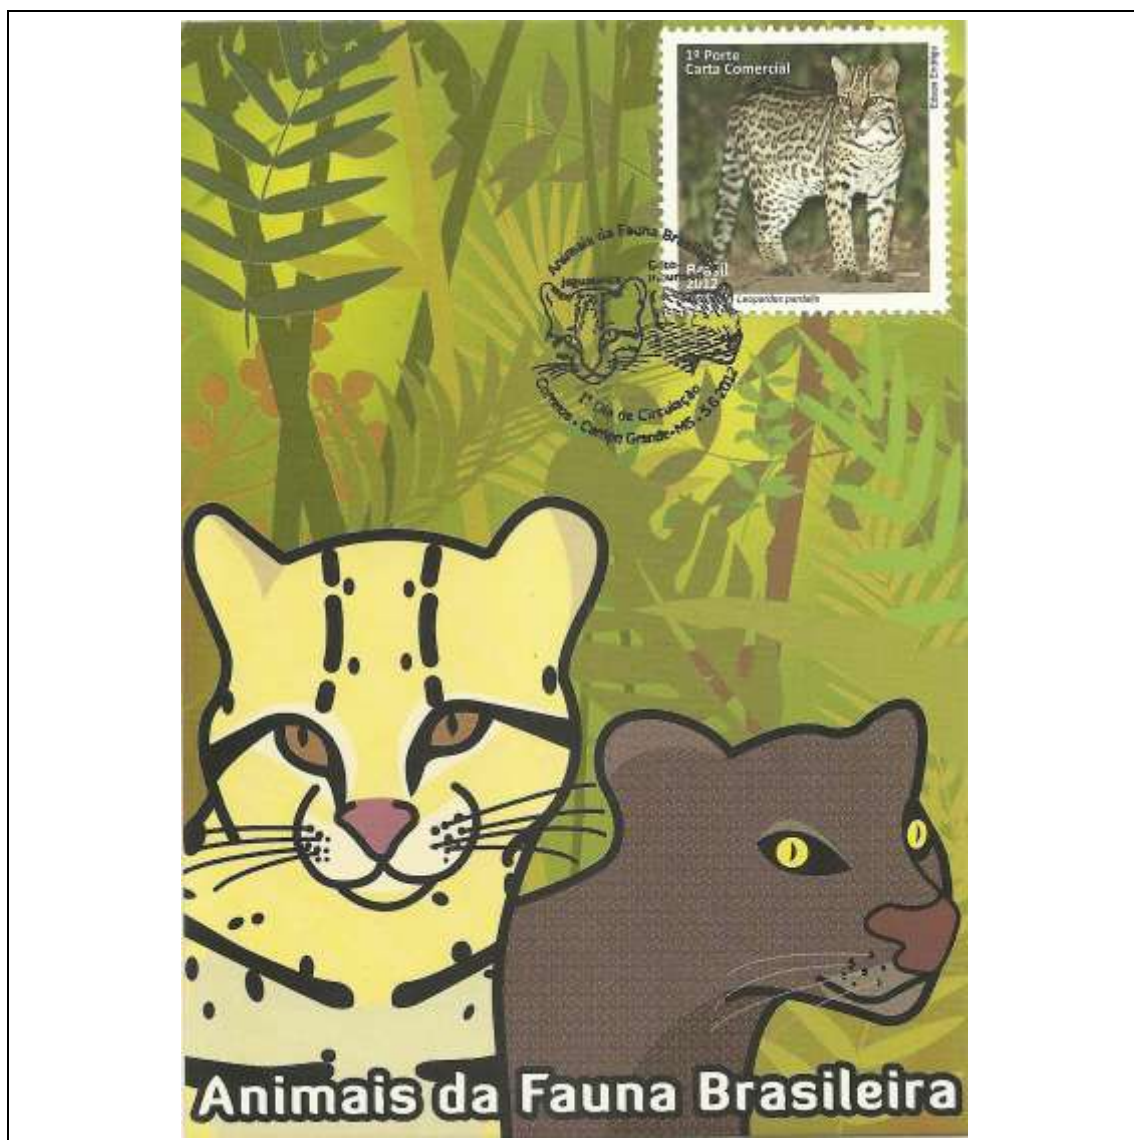

2012

Tema: Animais da Fauna Brasileira - Jaguaritica				
Data de Emissão	Núm. RHM Selo	Tiragem Cartão-Postal	Dimensões aproximadas	Número RHM Máximo Postal
05/06/2012	C-3218	3000	10,5 x 15 cm	MAX-277A*
Carimbo (Núm. Zioni) / Local de Lançamento				Cotação R$
Campo Grande/MS				7,00
São Luís/MA				7,00
Observações: (*) Numeração provisória - Máximo postal ainda não catalogado no RHM