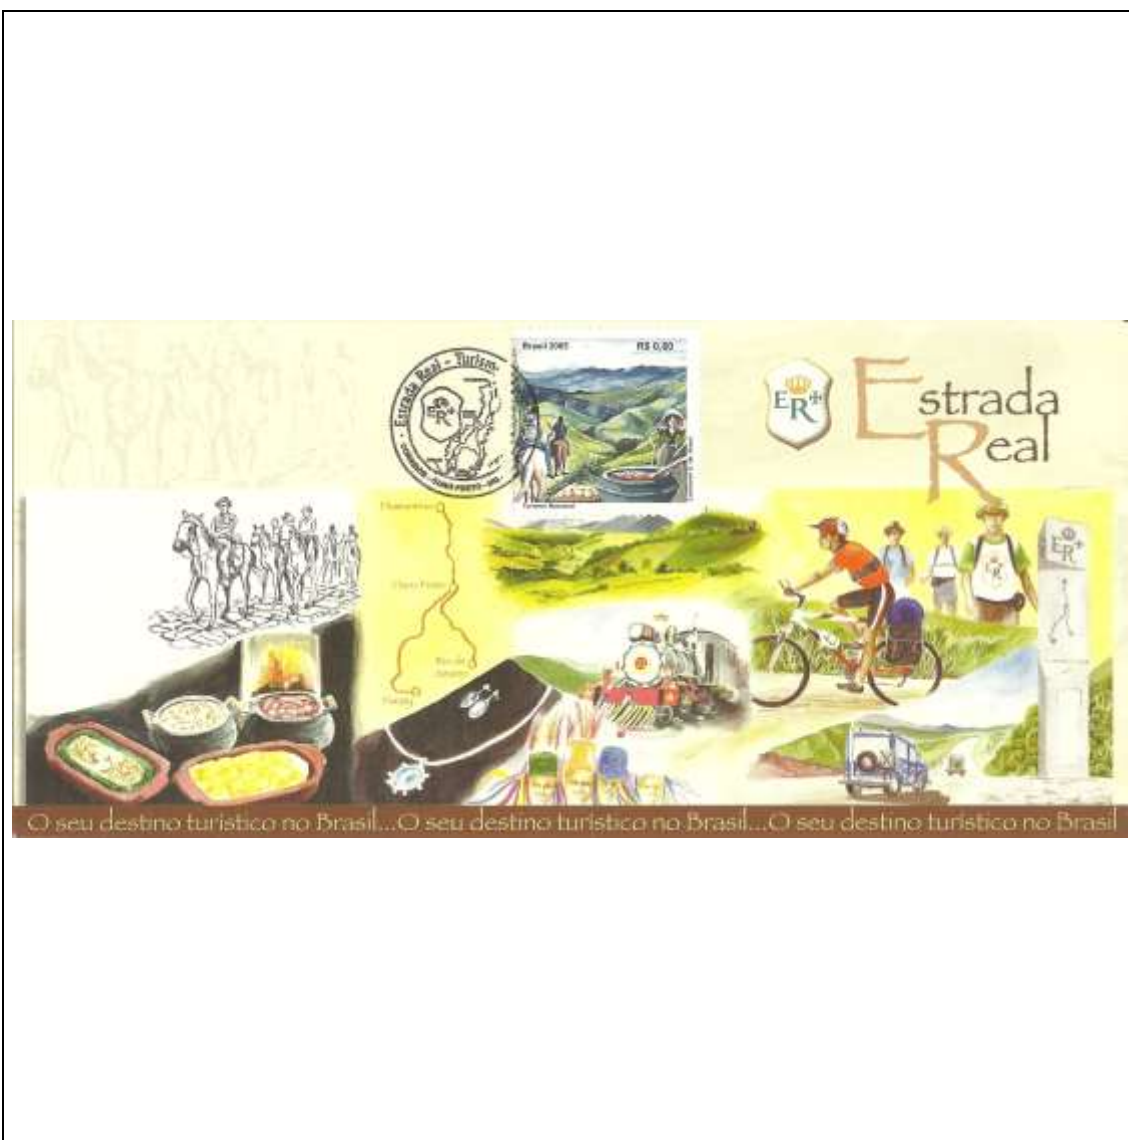

Tema: Estrada Real - Gastronomia - selo Tropeiros				
Data de Emissão	Núm. RHM Selo	Tiragem Cartão-Postal	Dimensões aproximadas	Número RHM Máximo Postal
13/08/2005	C-2625	5000	22,5 x 10,5 cm	MAX-252C
Carimbo (Núm. Zioni) / Local de Lançamento				Cotação R$
8082 Ouro Preto/MG				9,00
Observações: Máximo postal inválido: cartão-postal é maior do que o permitido