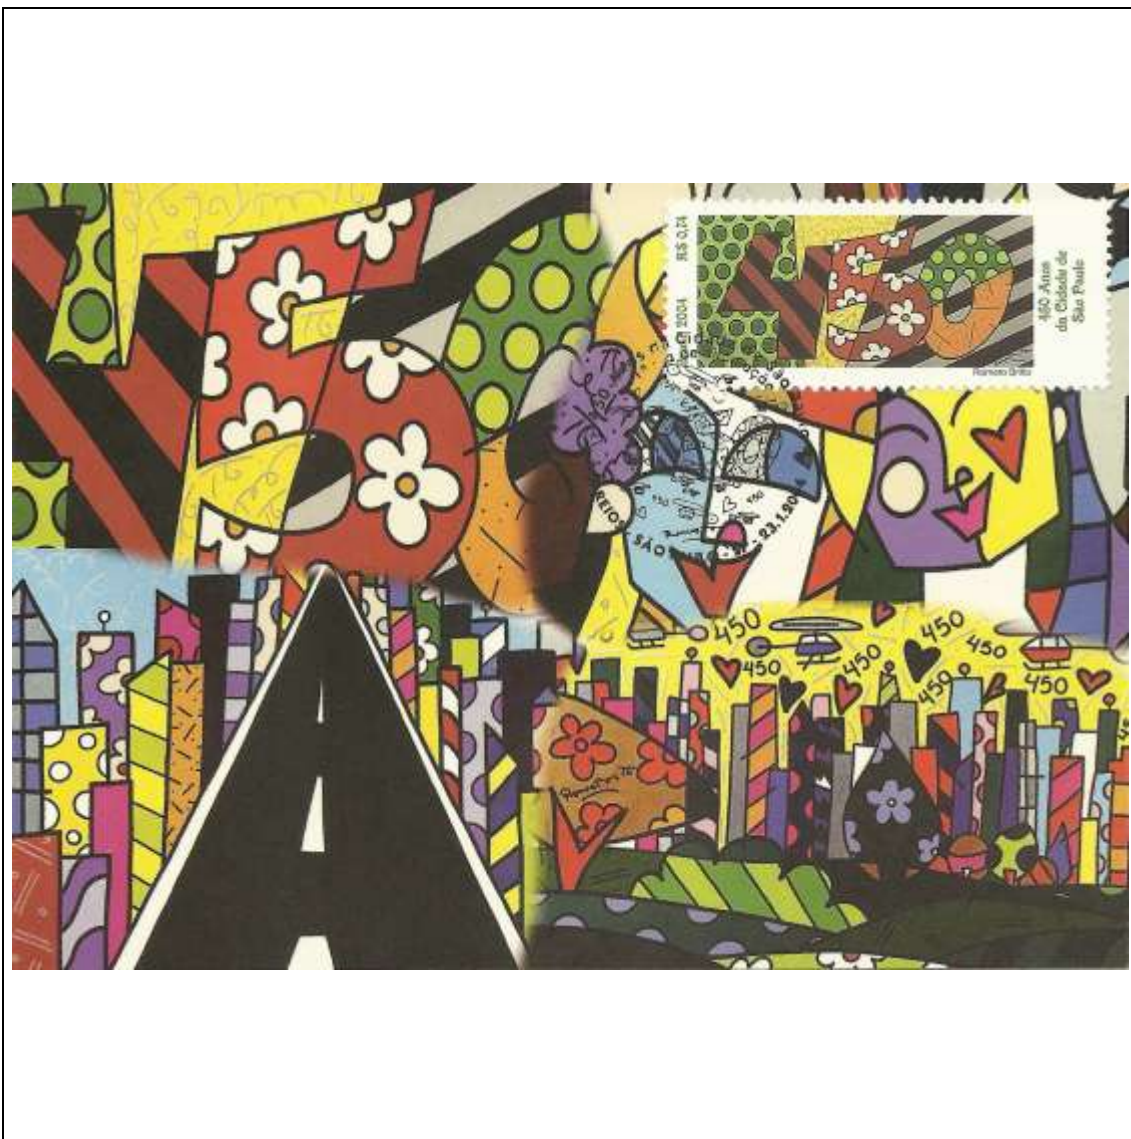

Tema: 450 Anos de São Paulo - Números

Data de Emissão	Núm. RHM Selo	Tiragem Cartão-Postal	Dimensões aproximadas	Número RHM Máximo Postal
23/01/2004	C-2557	desconhecida	15 x 10,5 cm	MAX-240D
Carimbo (Núm. Zioni) / Local de Lançamento				Cotação R$
7742 São Paulo/SP				9,00
Observações: Máximo postal inválido: cartão-postal tem múltiplas imagens