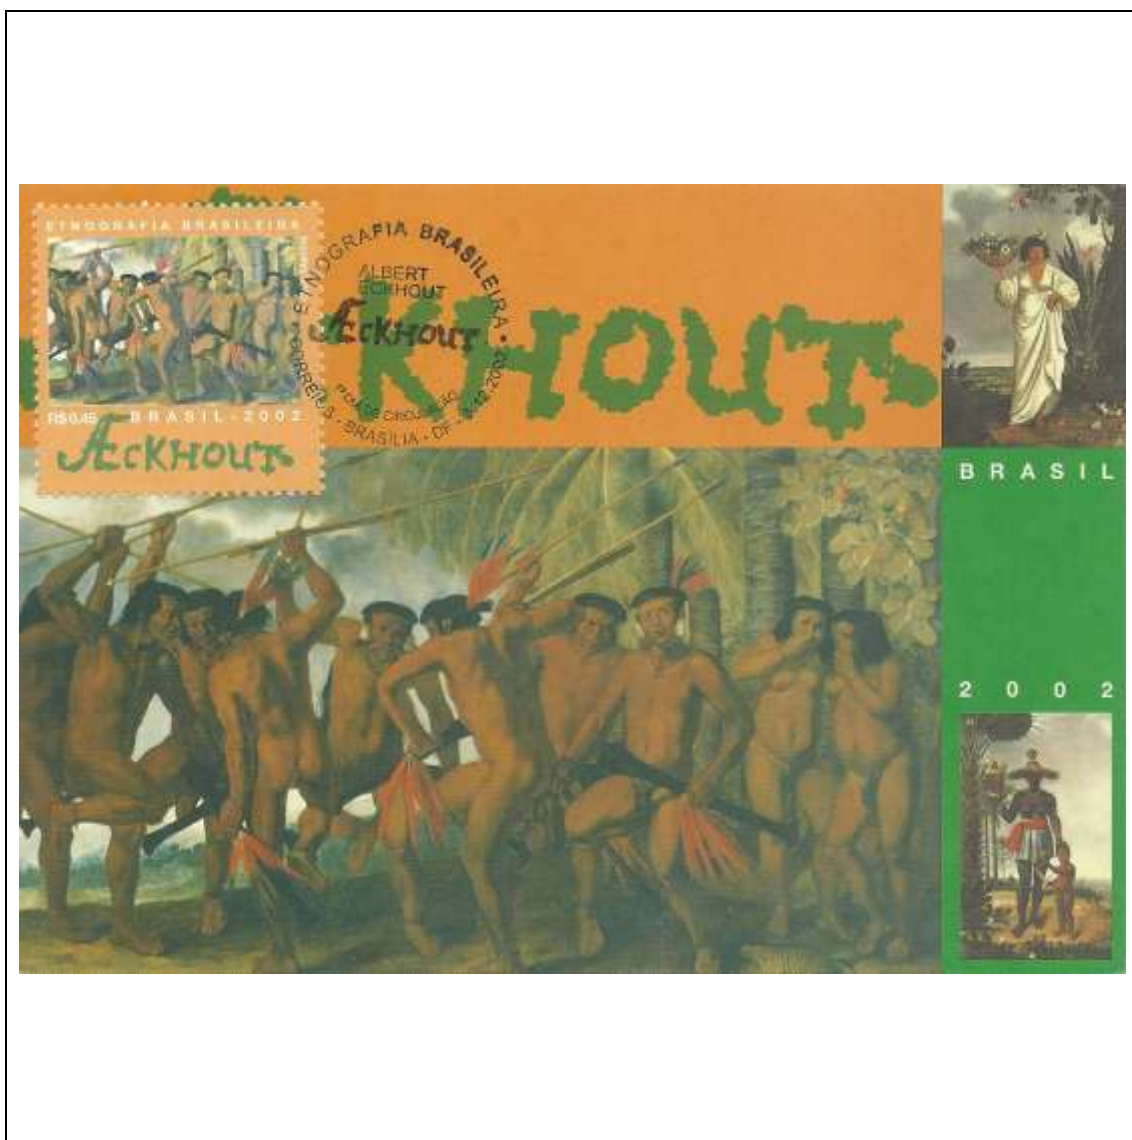

Tema: **Etnografia Brasileira - Índios**

Data de Emissão	Núm. RHM Selo	Tiragem Cartão-Postal	Dimensões aproximadas	Número RHM Máximo Postal
03/12/2002	C-2497	desconhecida	15 x 10,5 cm	MAX-239
Carimbo (Núm. Zioni) / Local de Lançamento				Cotação R\$
7489 Brasília/DF				8,00
Observações: Máximo postal inválido: cartão-postal tem múltiplas imagens				