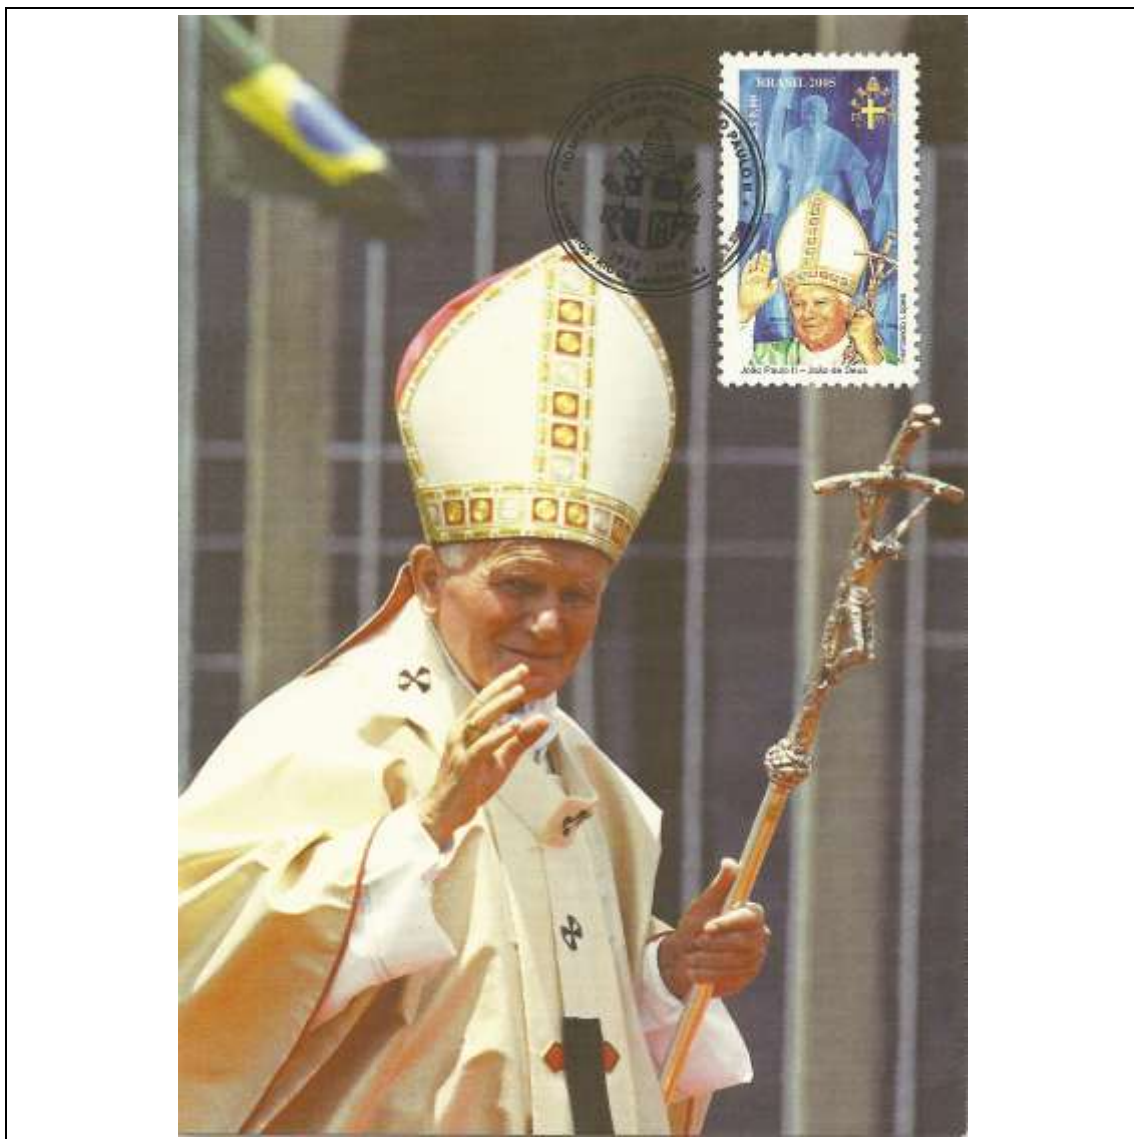

2005

Tema: Papa João Paulo II				
Data de Emissão	Núm. RHM Selo	Tiragem Cartão-Postal	Dimensões aproximadas	Número RHM Máximo Postal
18/05/2005	C-2609	10000	10,5 x 15 cm	MAX-245
Carimbo (Núm. Zioni) / Local de Lançamento				Cotação R$
8037 (diversas cidades)				10,00
Observações: