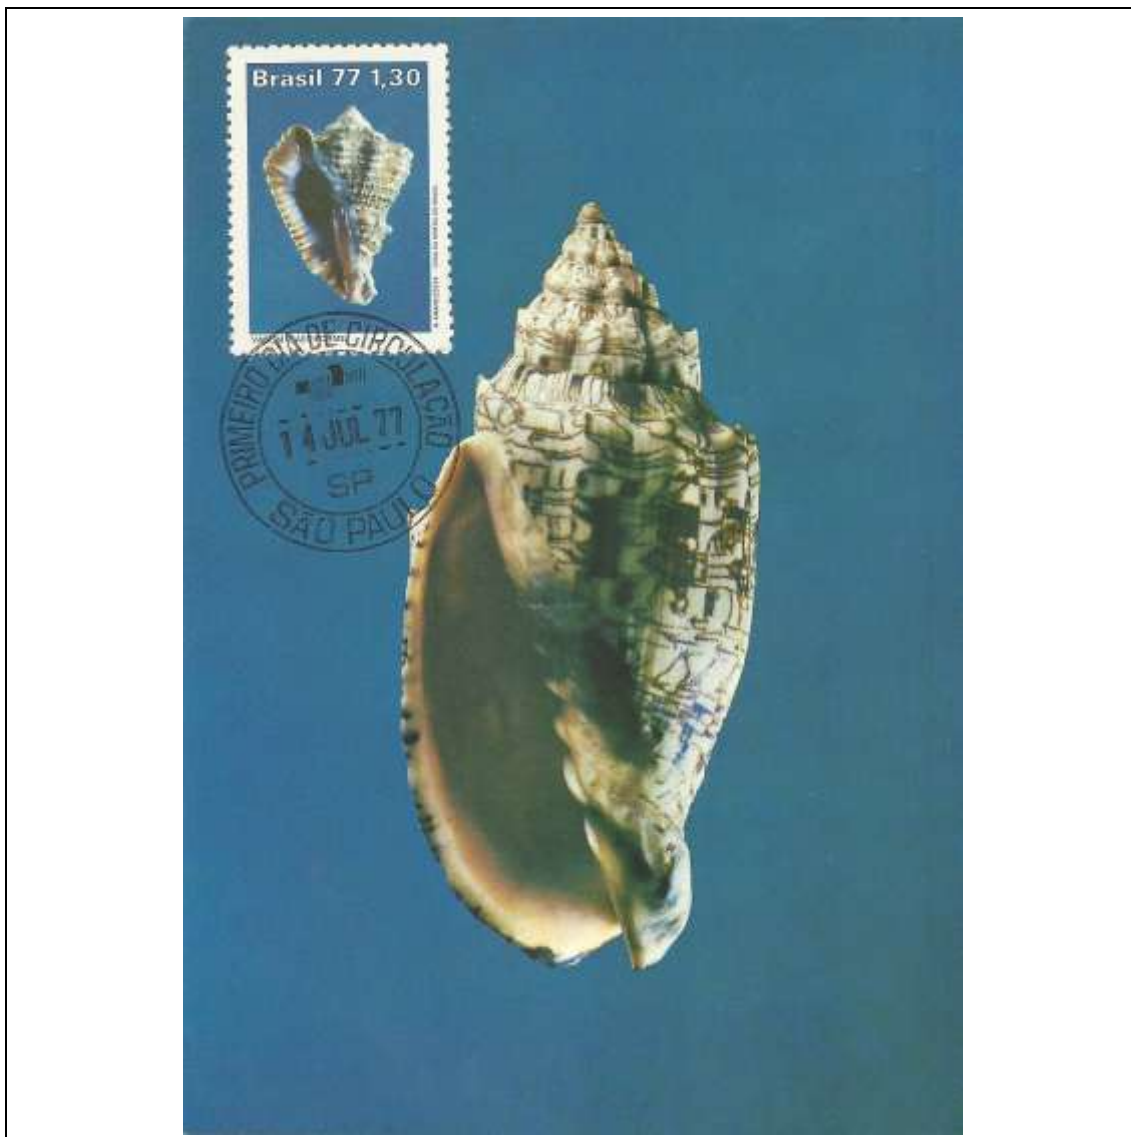

1977

Tema: Moluscos - Vasum				
Data de Emissão	Núm. RHM Selo	Tiragem Cartão-Postal	Dimensões aproximadas	Número RHM Máximo Postal
14/07/1977	C-992	7000	10,5 x 15 cm	MAX-50
Carimbo (Núm. Zioni) / Local de Lançamento				Cotação R$
2493 Mossoró/RN				24,00
PD Rio Grande do Norte; PD Paraíba ; PD Pernambuco ; PD Ceará				18,00
Outros carimbos PD (sem concordância de local)				9,00
Observações: