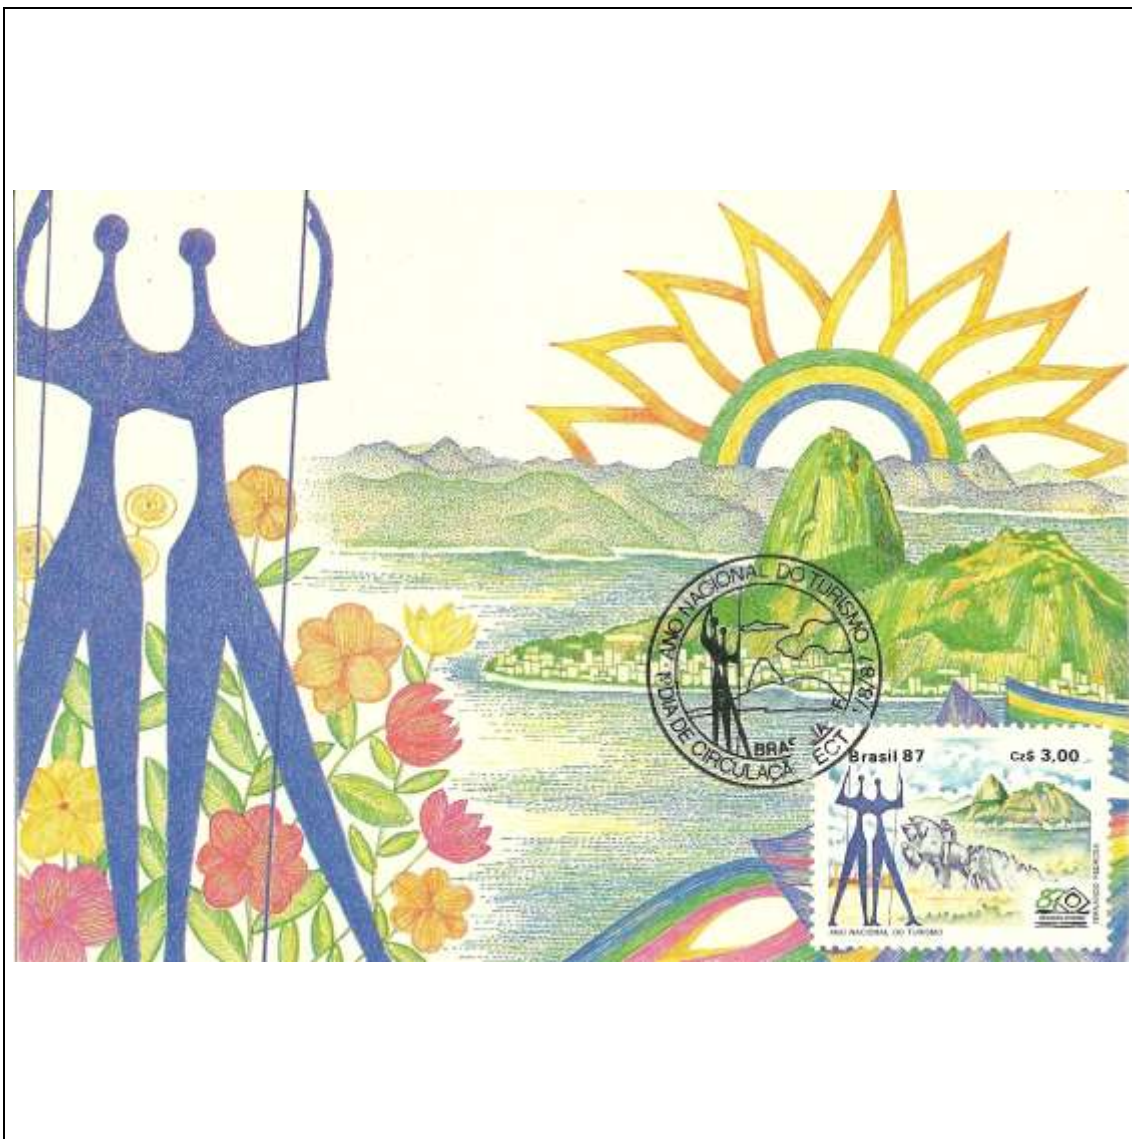

Tema: Lubrapex 86 - Pavão Misterioso

Data de Emissão	Núm. RHM Selo	Tiragem Cartão-Postal	Dimensões aproximadas	Número RHM Máximo Postal
21/11/1986	C-1535	30000	15 x 10,5 cm	MAX-131
Carimbo (Núm. Zioni) / Local de Lançamento				Cotação R\$
4173 Rio de Janeiro/RJ				22,00
Observações:				