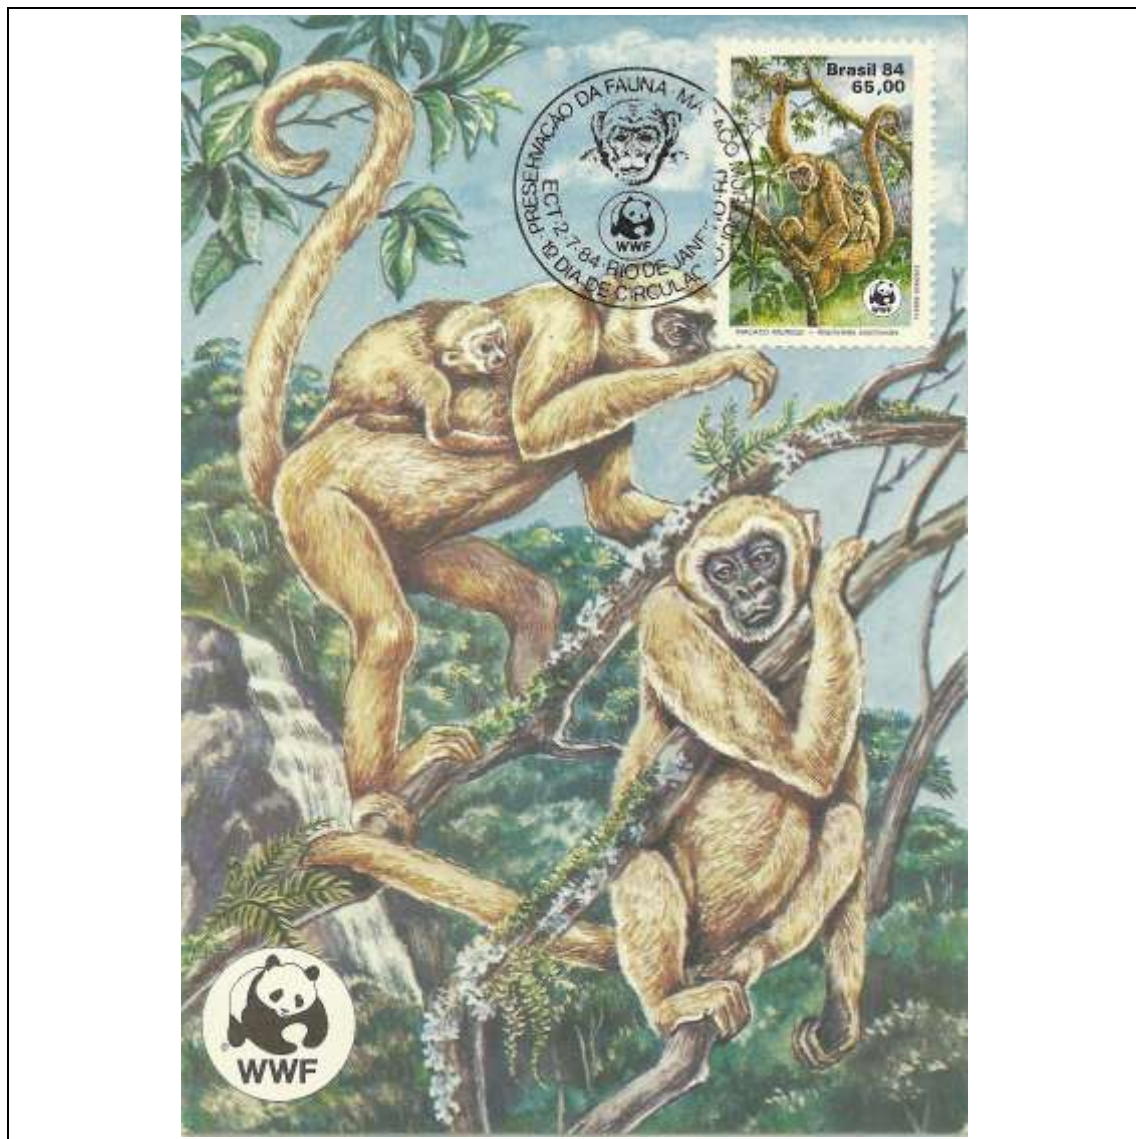

1984

Tema: **Fauna Brasileira - Macaco e filhote 65,00**

Data de Emissão	Núm. RHM Selo	Tiragem Cartão-Postal	Dimensões aproximadas	Número RHM Máximo Postal
02/07/1984	C-1401	40000	10,5 x 15 cm	MAX-102
Carimbo (Núm. Zioni) / Local de Lançamento				Cotação R$
3862 Rio de Janeiro/RJ				18,00
Observações: