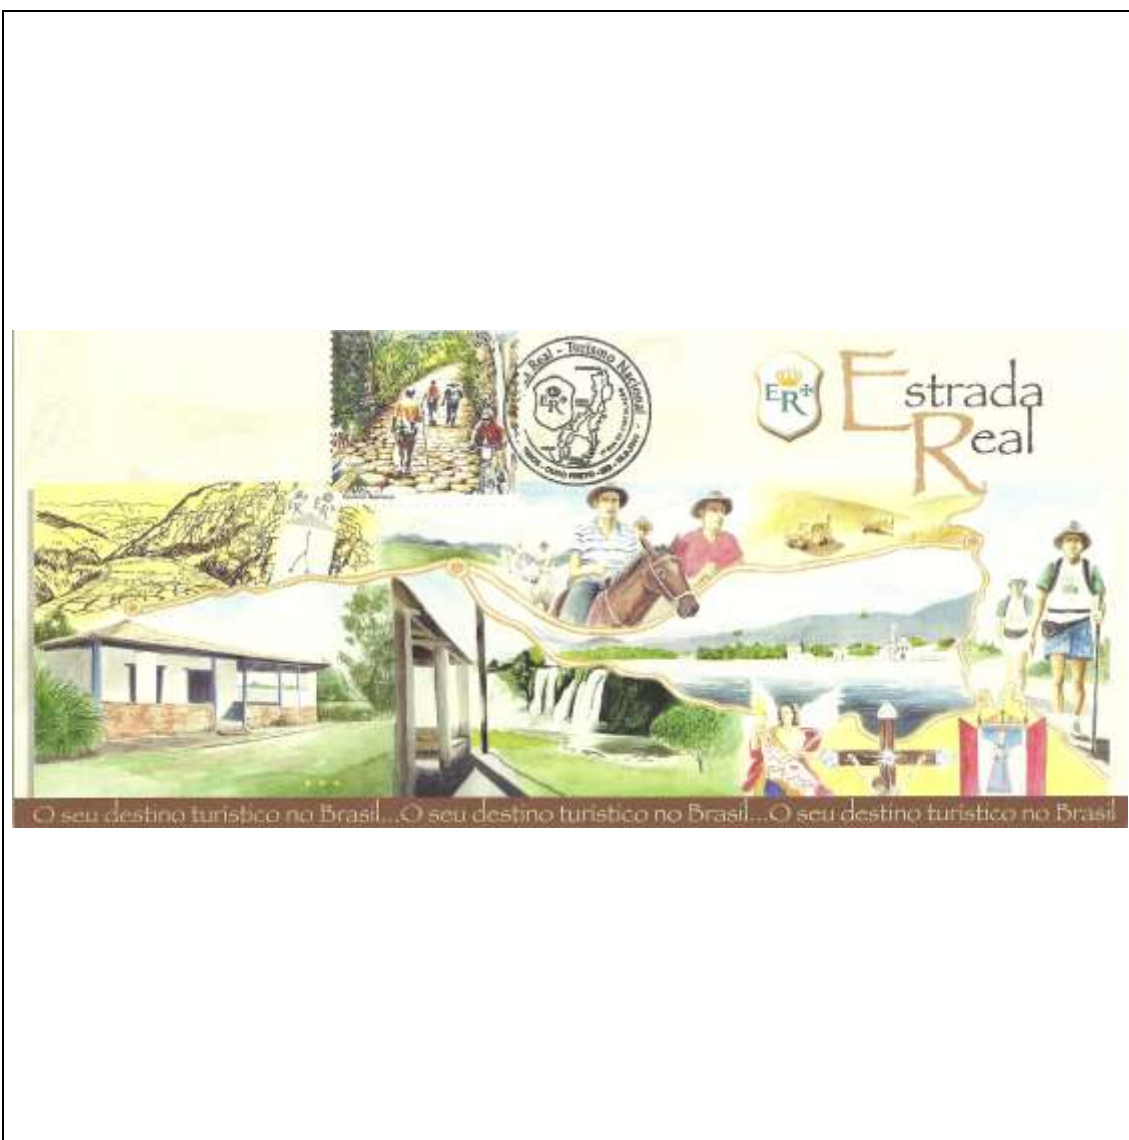

Tema: Estrada Real - Casario - selo Estrada				
Data de Emissão	Núm. RHM Selo	Tiragem Cartão-Postal	Dimensões aproximadas	Número RHM Máximo Postal
13/08/2005	C-2624	5000	22,5 x 10,5 cm	MAX-253B
Carimbo (Núm. Zioni) / Local de Lançamento				Cotação R$
8082 Ouro Preto/MG				9,00
Observações: Máximo postal inválido: cartão-postal é maior do que o permitido