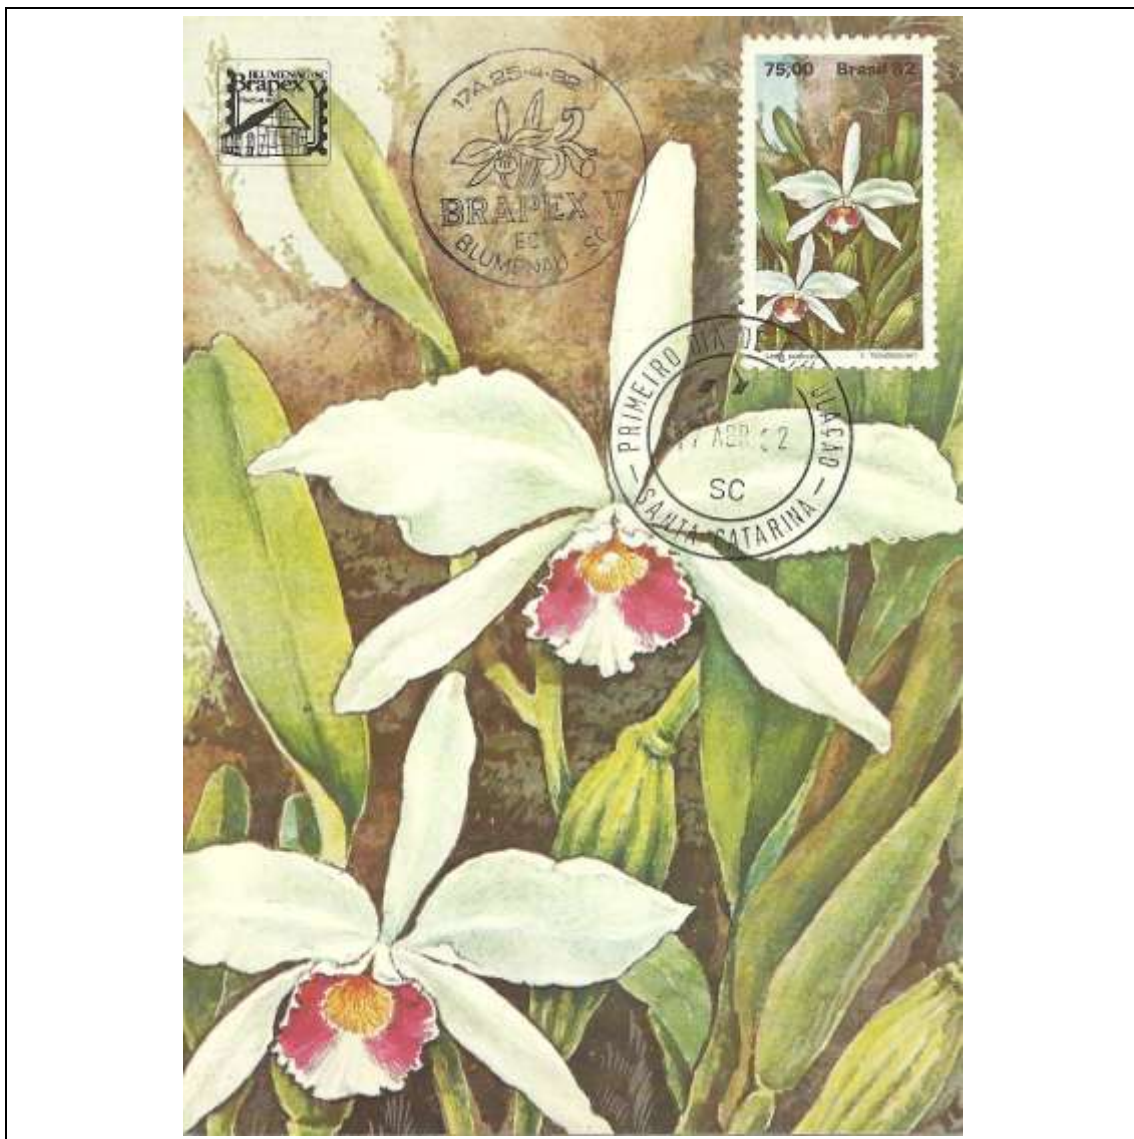

Tema: Brapex V - Orquídea 75,00

Data de Emissão	Núm. RHM Selo	Tiragem Cartão-Postal	Dimensões aproximadas	Número RHM Máximo Postal
17/04/1982	C-1250	30000	10,5 x 15 cm	MAX-68
Carimbo (Núm. Zioni) / Local de Lançamento				Cotação R$
3561 Blumenau/SC				36,00
PD Santa Catarina				24,00
Outros carimbos PD (sem concordância de local)				12,00
Observações: