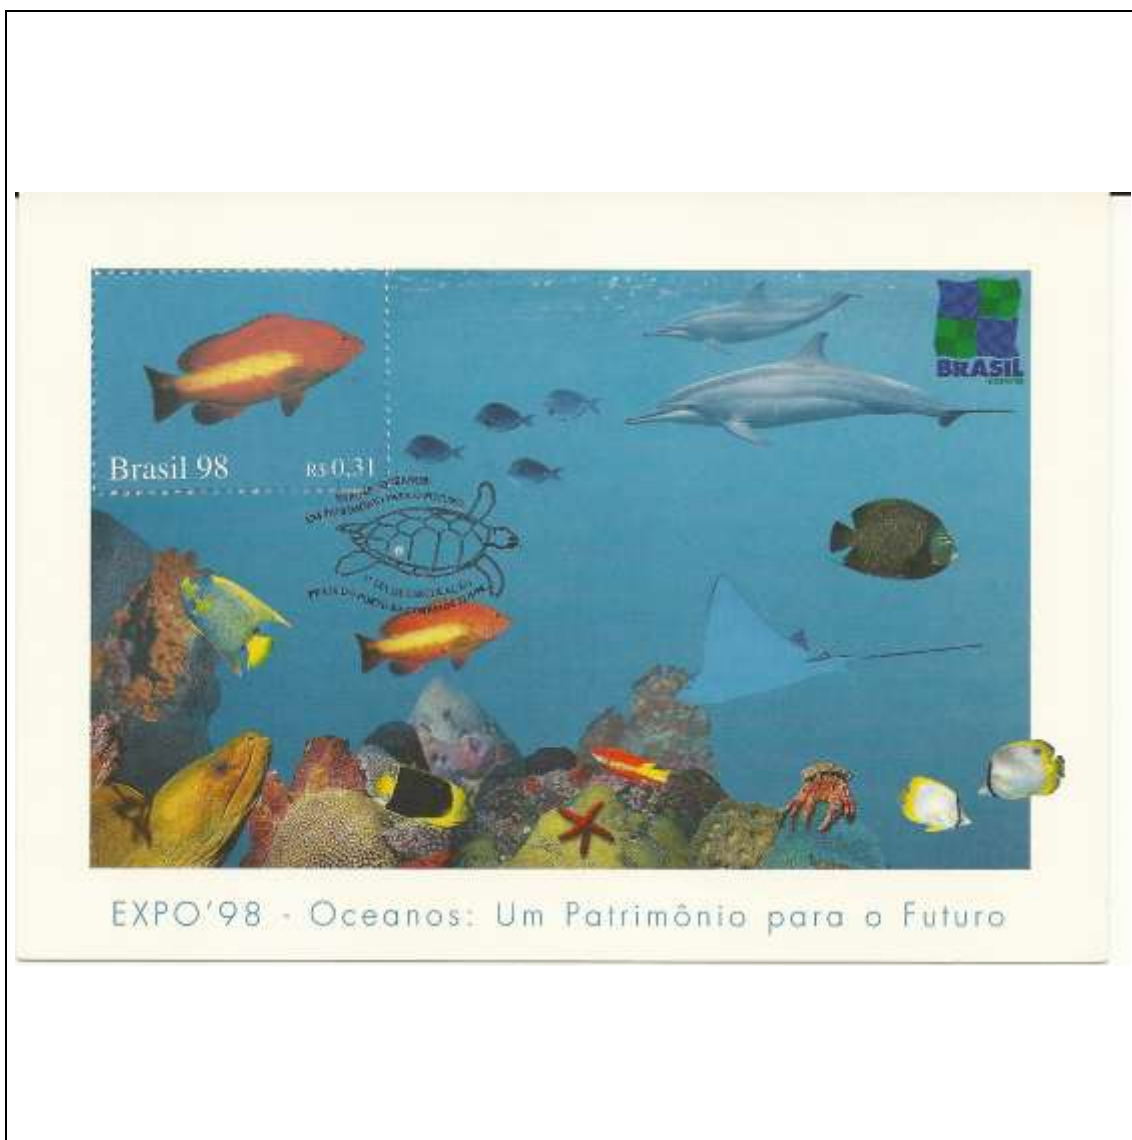

Tema: Oceanos - Peixe dourado

Data de Emissão	Núm. RHM Selo	Tiragem Cartão-Postal	Dimensões aproximadas	Número RHM Máximo Postal
22/05/1998	C-2098	desconhecida	15 x 10,5 cm	MAX-211I
Carimbo (Núm. Zioni) / Local de Lançamento				Cotação R$
6362-A Praia do Forte/BA				150,00
6362-B Lisboa/Portugal (sem concordância de local)				30,00
Observações: