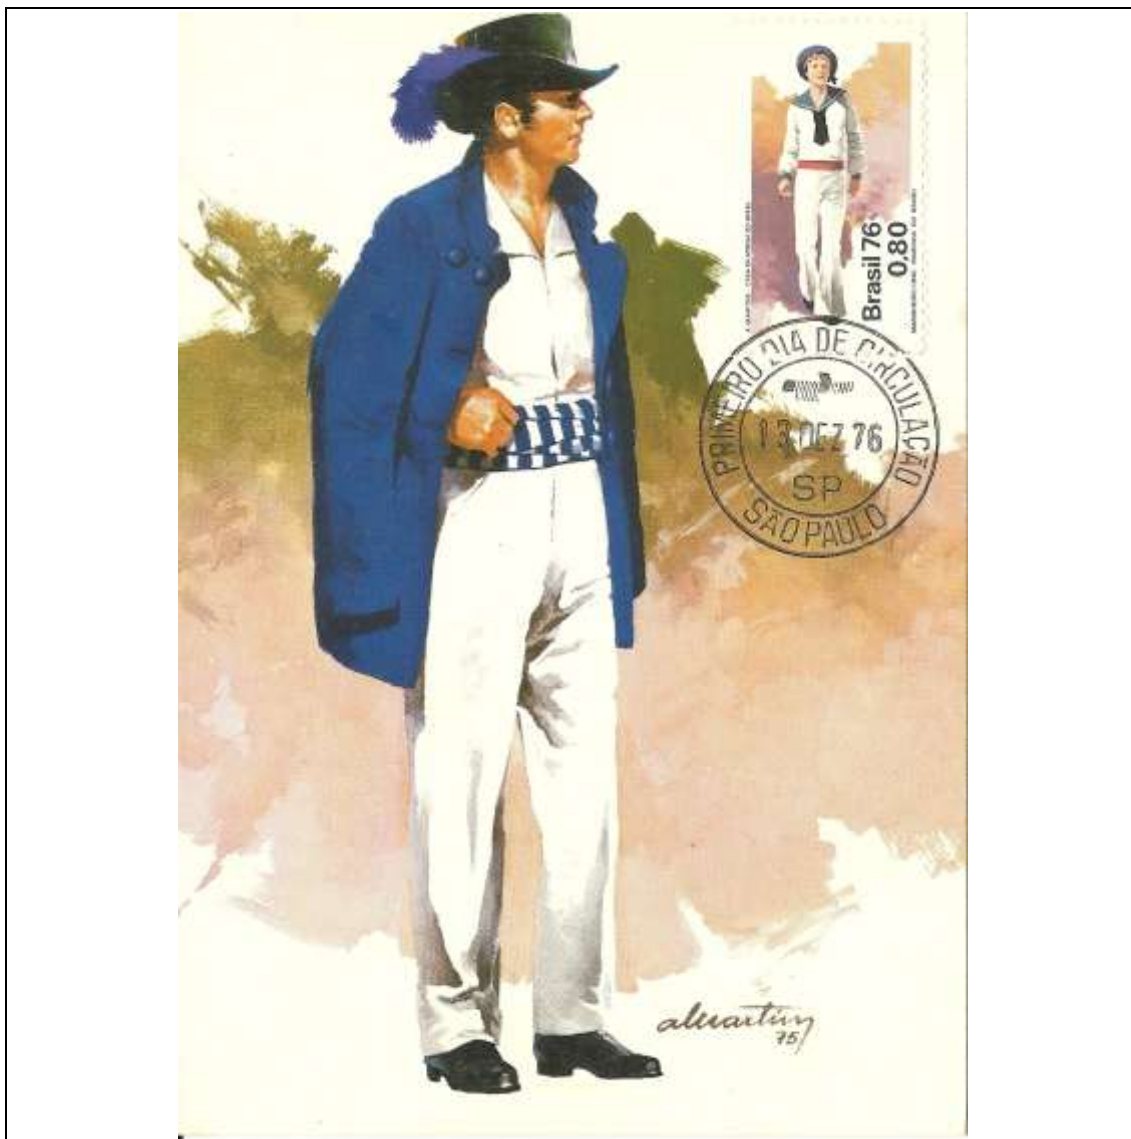

1976

Tema: Marinha do Brasil - Marinheiro				
Data de Emissão	Núm. RHM Selo	Tiragem Cartão-Postal	Dimensões aproximadas	Número RHM Máximo Postal
13/12/1976	C-969	7000	10,5 x 15 cm	MAX-49A
Carimbo (Núm. Zioni) / Local de Lançamento				Cotação R$
2421 Rio de Janeiro/RJ				36,00
PD Rio de Janeiro				24,00
Outros carimbos PD (sem concordância de local)				12,00
Observações: