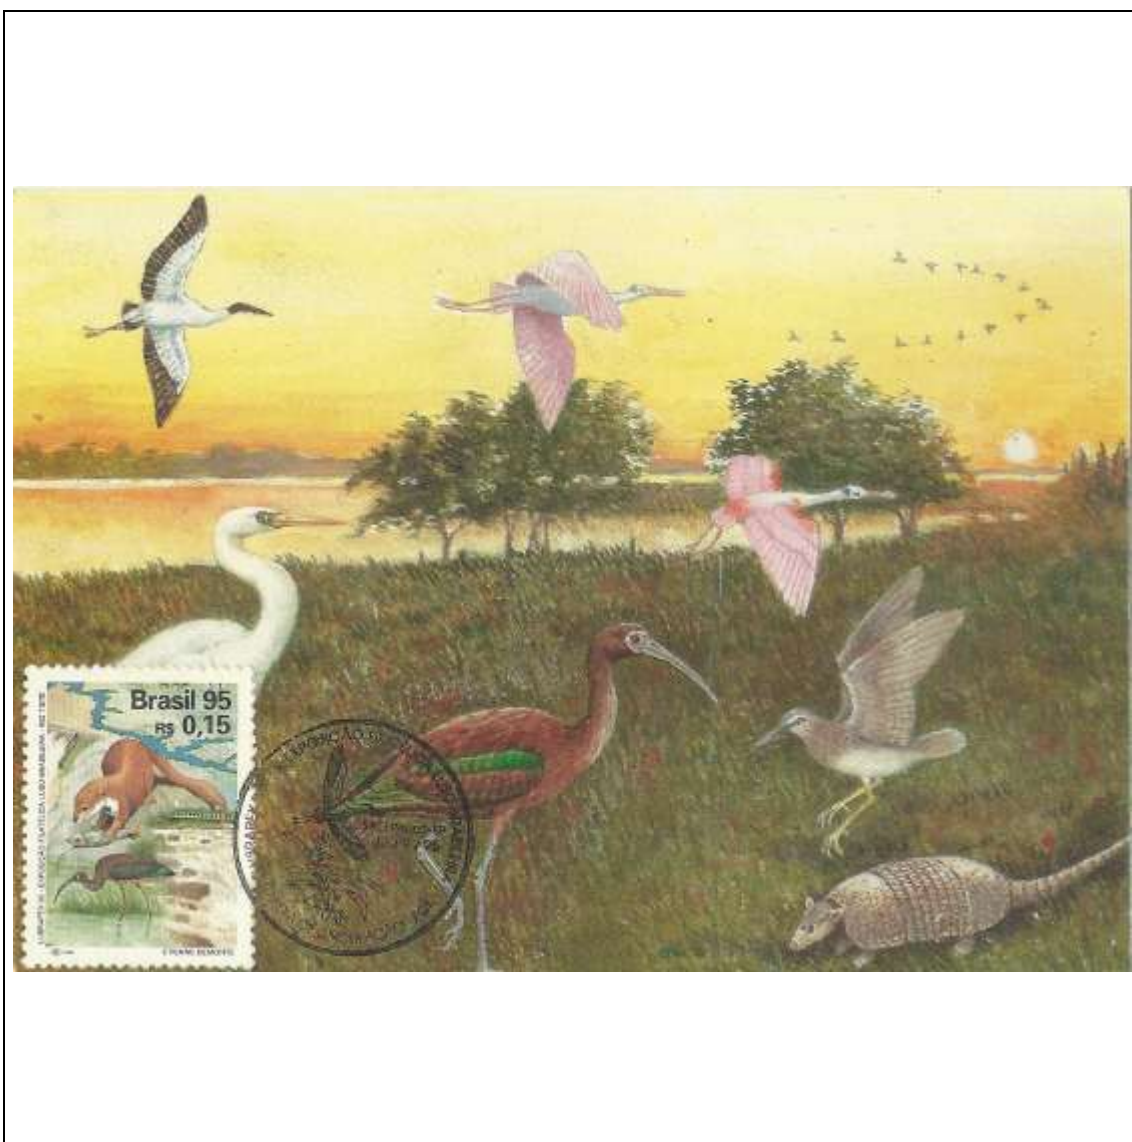

1995

Tema: Lubrapex 95 - Ave/mamífero				
Data de Emissão	Núm. RHM Selo	Tiragem Cartão-Postal	Dimensões aproximadas	Número RHM Máximo Postal
30/09/1995	C-1963	12000	15 x 10,5 cm	MAX-202
Carimbo (Núm. Zioni) / Local de Lançamento				Cotação R$
5663 São Paulo/SP				12,00
Observações: