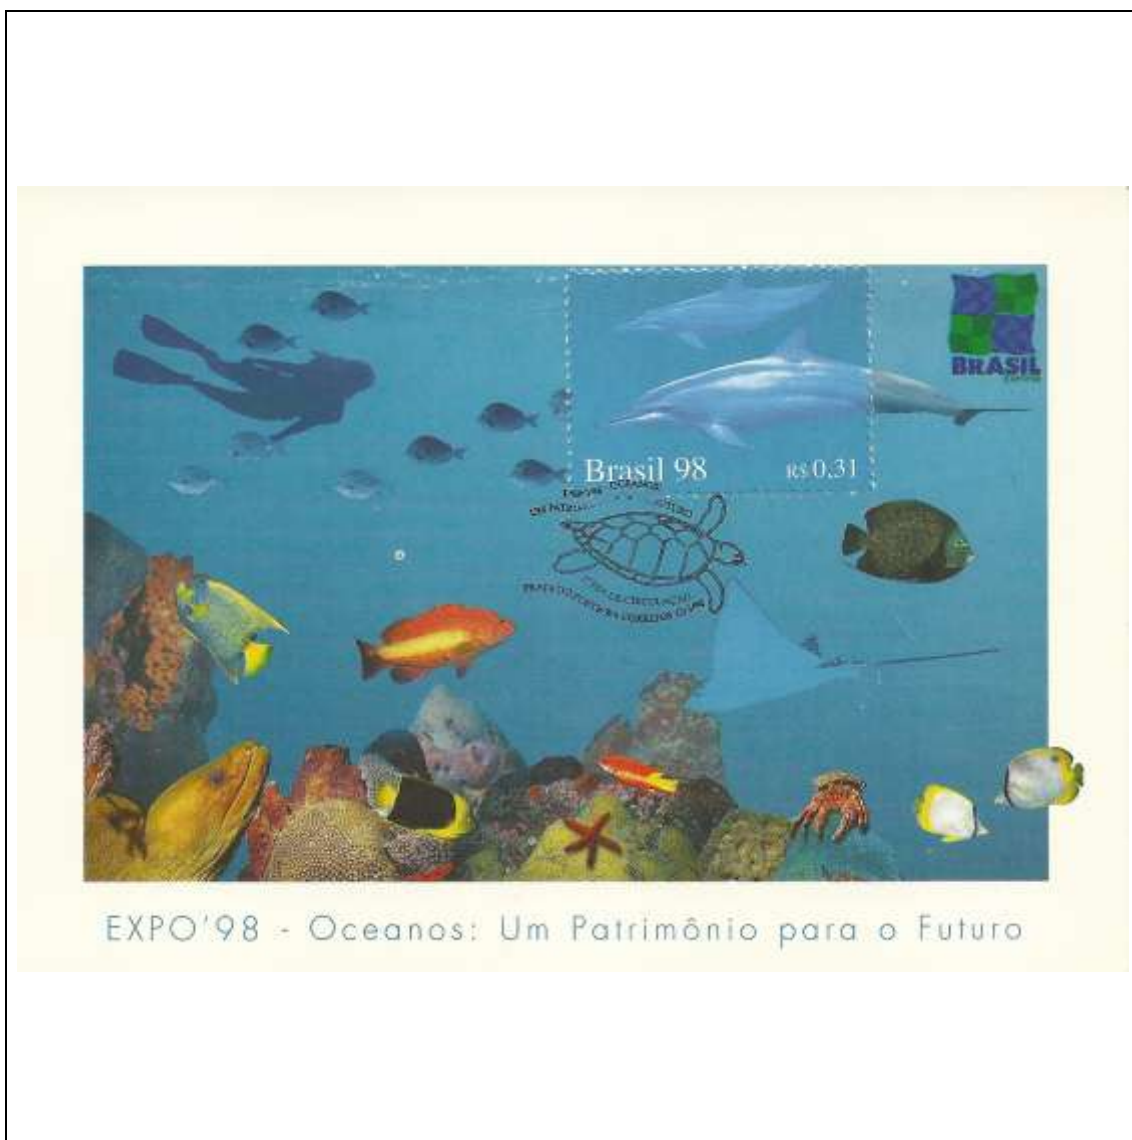

1998

Tema: Oceanos - Golfinhos				
Data de Emissão	Núm. RHM Selo	Tiragem Cartão-Postal	Dimensões aproximadas	Número RHM Máximo Postal
22/05/1998	C-2094	desconhecida	15 x 10,5 cm	MAX-211E
Carimbo (Núm. Zioni) / Local de Lançamento				Cotação R$
6362-A Praia do Forte/BA				150,00
6362-B Lisboa/Portugal (sem concordância de local)				30,00
Observações: