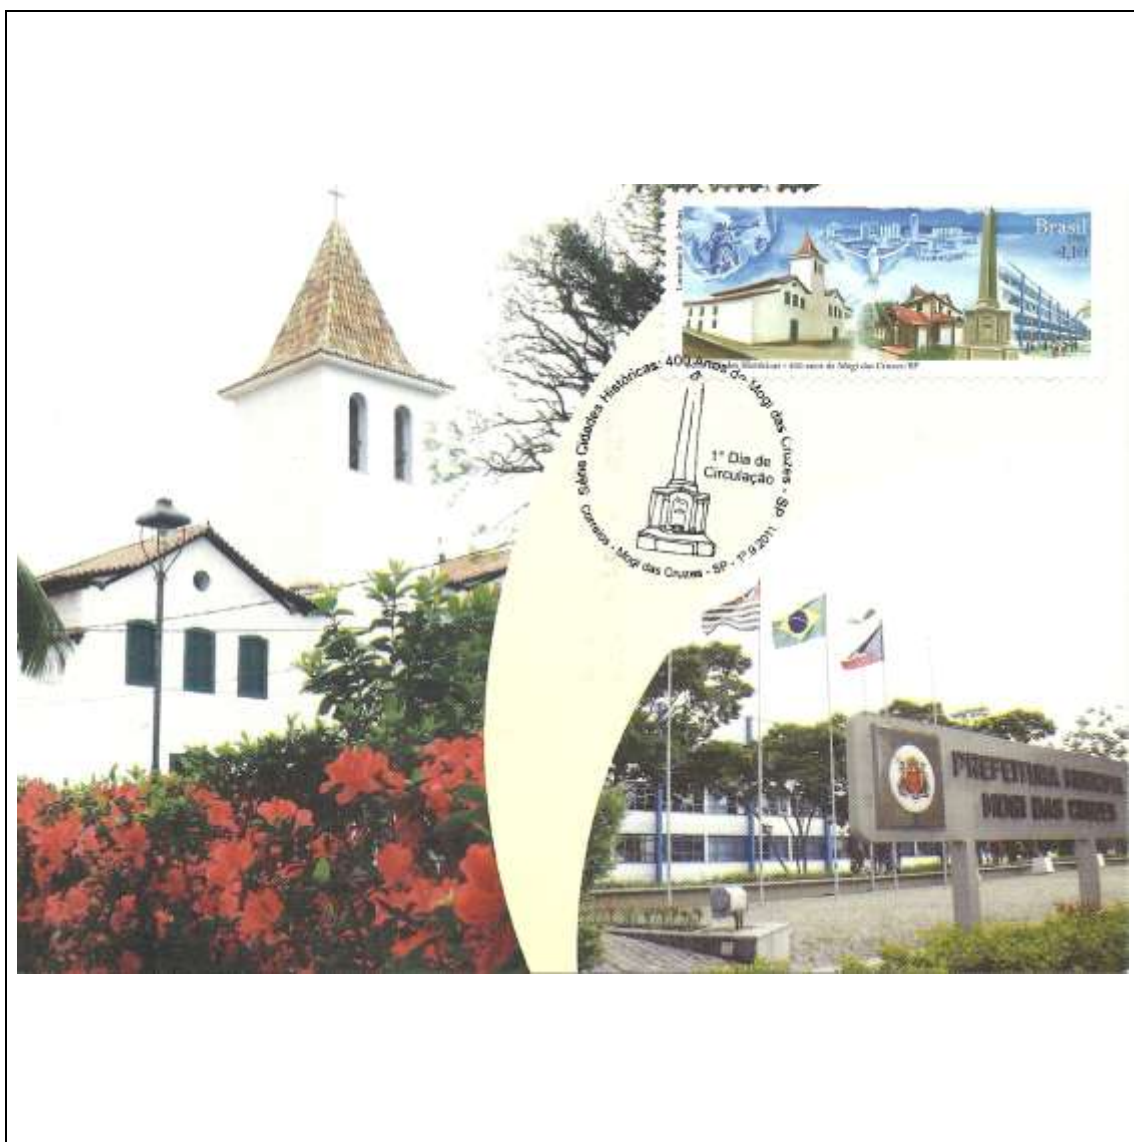

Tema: Cidades Históricas - Mogi das Cruzes/SP

Data de Emissão	Núm. RHM Selo	Tiragem Cartão-Postal	Dimensões aproximadas	Número RHM Máximo Postal
01/09/2011	C-3111	3000	15 x 10,5 cm	MAX-274
Carimbo (Núm. Zioni) / Local de Lançamento				Cotação R$
Mogi das Cruzes/SP				7,00
Observações: Máximo postal inválido: cartão-postal tem múltiplas imagens