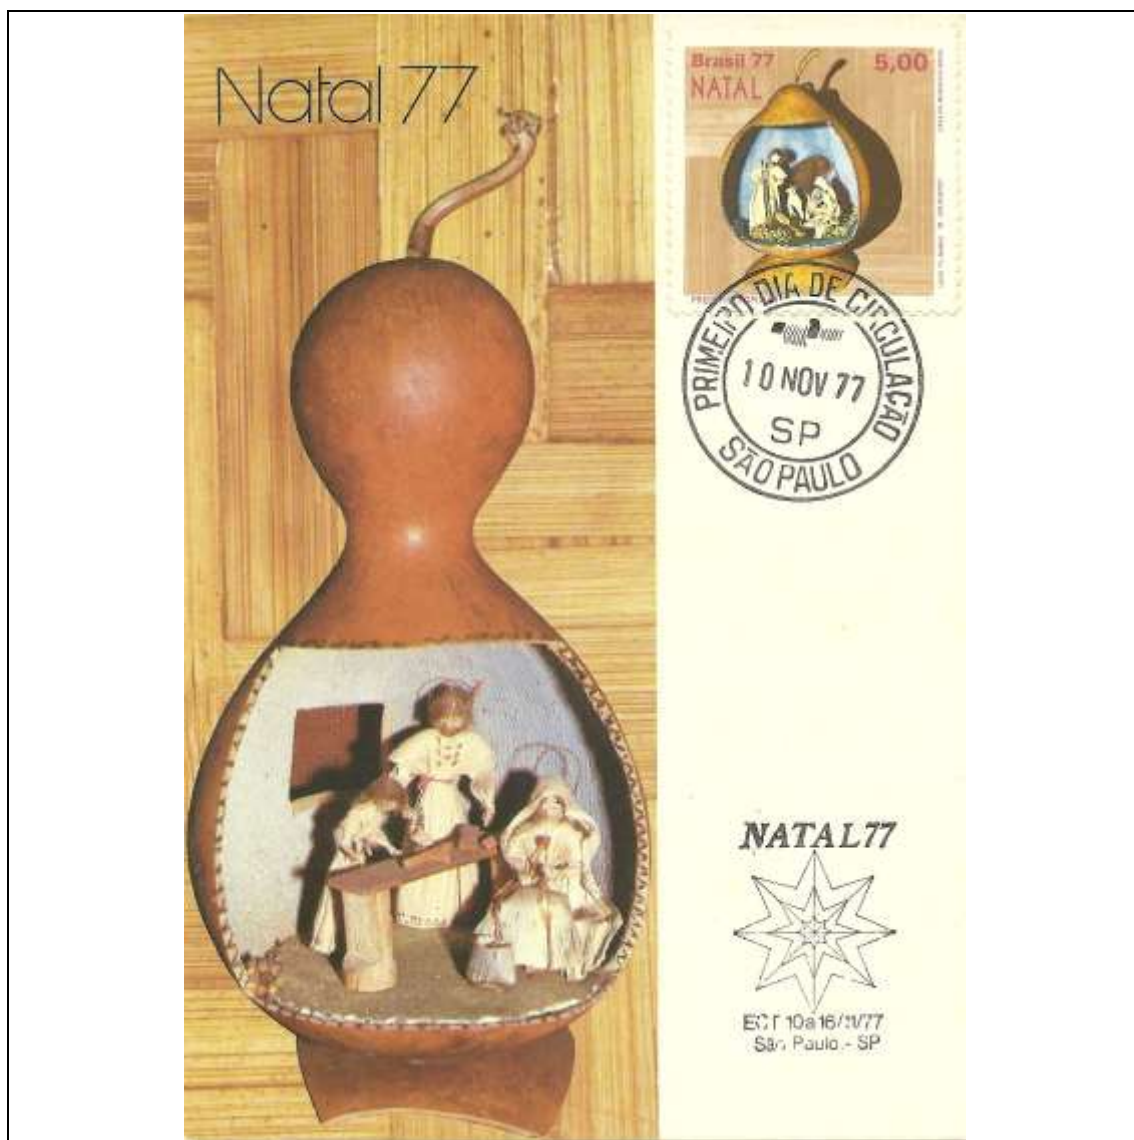

1977

Tema: Natal 1977 - Natividade 5,00				
Data de Emissão	Núm. RHM Selo	Tiragem Cartão-Postal	Dimensões aproximadas	Número RHM Máximo Postal
10/11/1977	C-1015	7000	10,5 x 15 cm	MAX-55*
Carimbo (Núm. Zioni) / Local de Lançamento				Cotação R$
2574 (diversas cidades)				42,00
PD Rio de Janeiro				36,00
Outros carimbos PD				36,00
Observações: (*) variante não catalogada no RHM