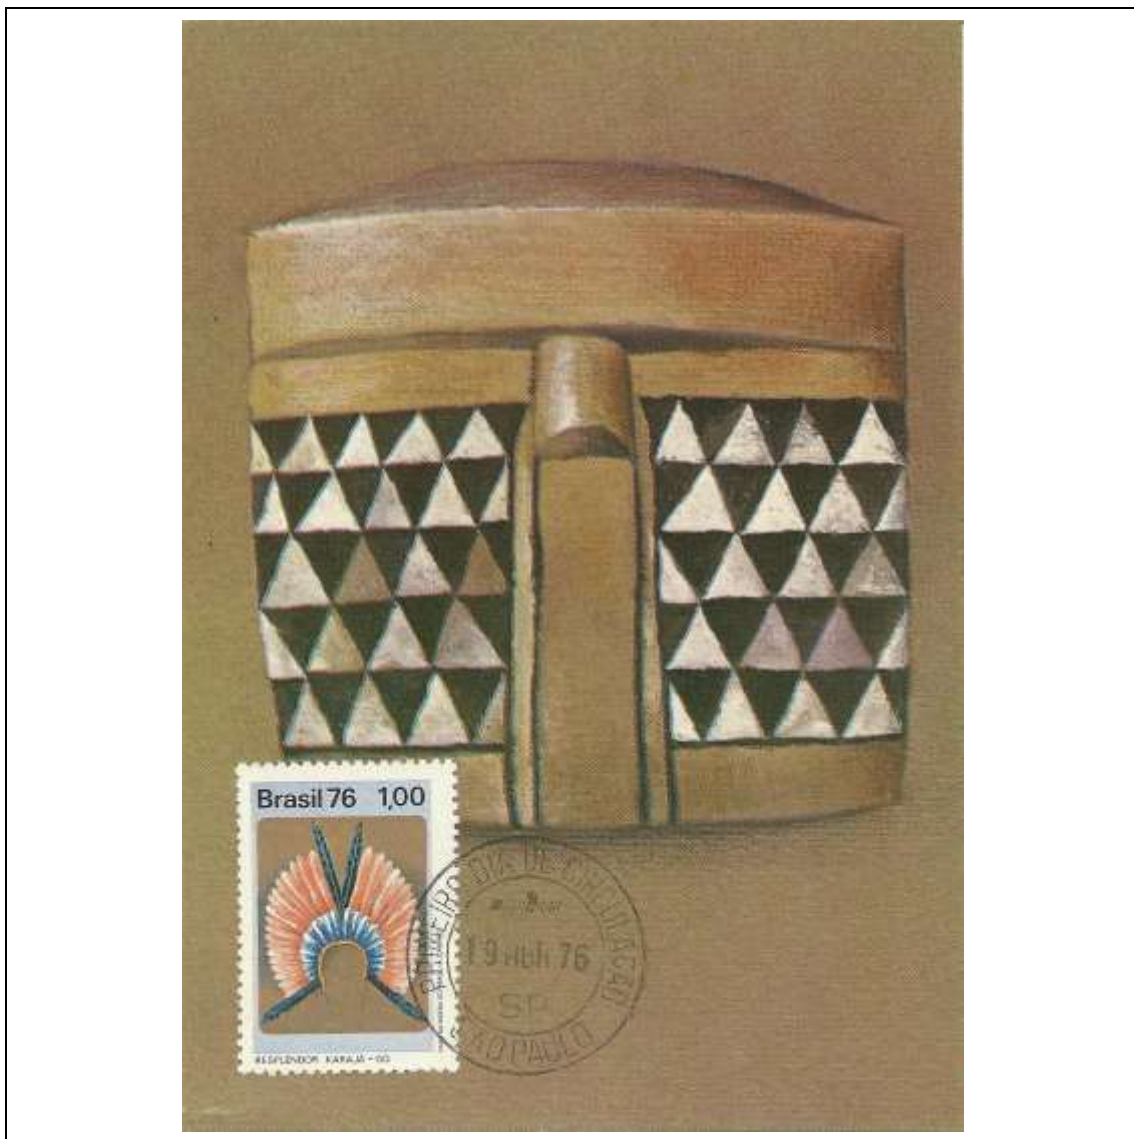

1976

Tema: Cultura Indígena - Pintura Corporal Kaiapó				
Data de Emissão	Núm. RHM Selo	Tiragem Cartão-Postal	Dimensões aproximadas	Número RHM Máximo Postal
19/04/1976	C-927	5000	10,5 x 15 cm	MAX-44*
Carimbo (Núm. Zioni) / Local de Lançamento				Cotação R$
2301-A Belém/PA; 2301-B Brasília/DF; 2301-C Cuiabá/MT; 2301-D Goiania/GO; 2301-E Manaus/AM				36,00
PD Amazonas; PD Pará; PD Noroeste; PD Mato Grosso; PD Brasília; PD Goiás; PD Paraná				24,00
Outros carimbos PD (sem concordância de local)				12,00
Observações: (*) variante não catalogada no RHM - Máximo postal inválido: não existe concordância visual (de tema) entre o selo e o cartão-postal