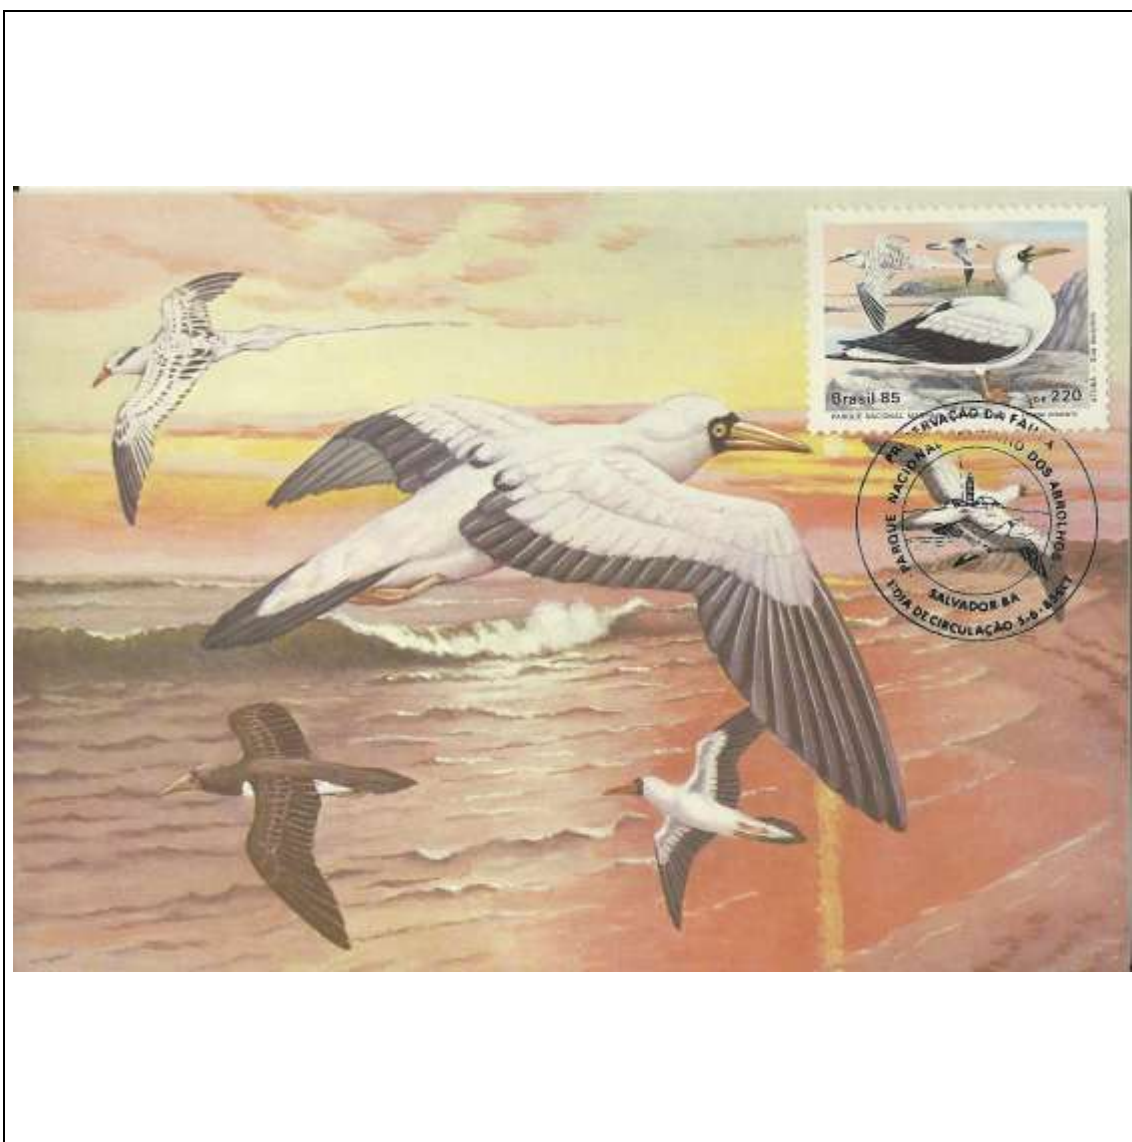

1985

Tema: Parque de Abrolhos - Atobá				
Data de Emissão	Núm. RHM Selo	Tiragem Cartão-Postal	Dimensões aproximadas	Número RHM Máximo Postal
05/06/1985	C-1462	40000	15 x 10,5 cm	MAX-117
Carimbo (Núm. Zioni) / Local de Lançamento				Cotação R$
3991 Salvador/BA				15,00
Observações: