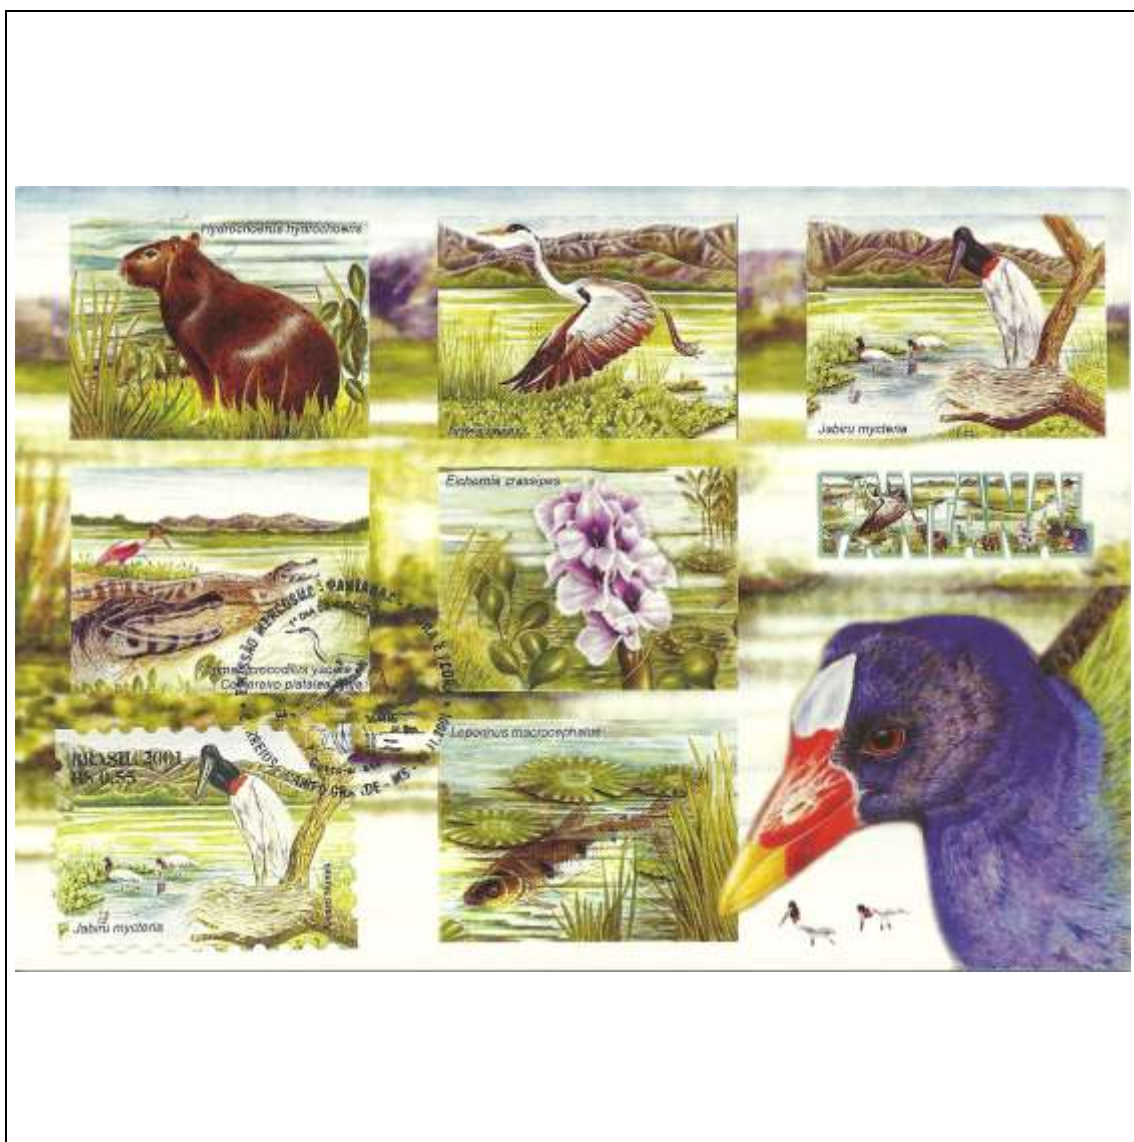

Tema: Pantanal - Tuiuti				
Data de Emissão	Núm. RHM Selo	Tiragem Cartão-Postal	Dimensões aproximadas	Número RHM Máximo Postal
20/11/2001	C-2423	desconhecida	15 x 10,5 cm	MAX-236C
Carimbo (Núm. Zioni) / Local de Lançamento				Cotação R$
7259 Campo Grande/MS				8,00
Observações: Máximo postal inválido: cartão-postal tem múltiplas imagens