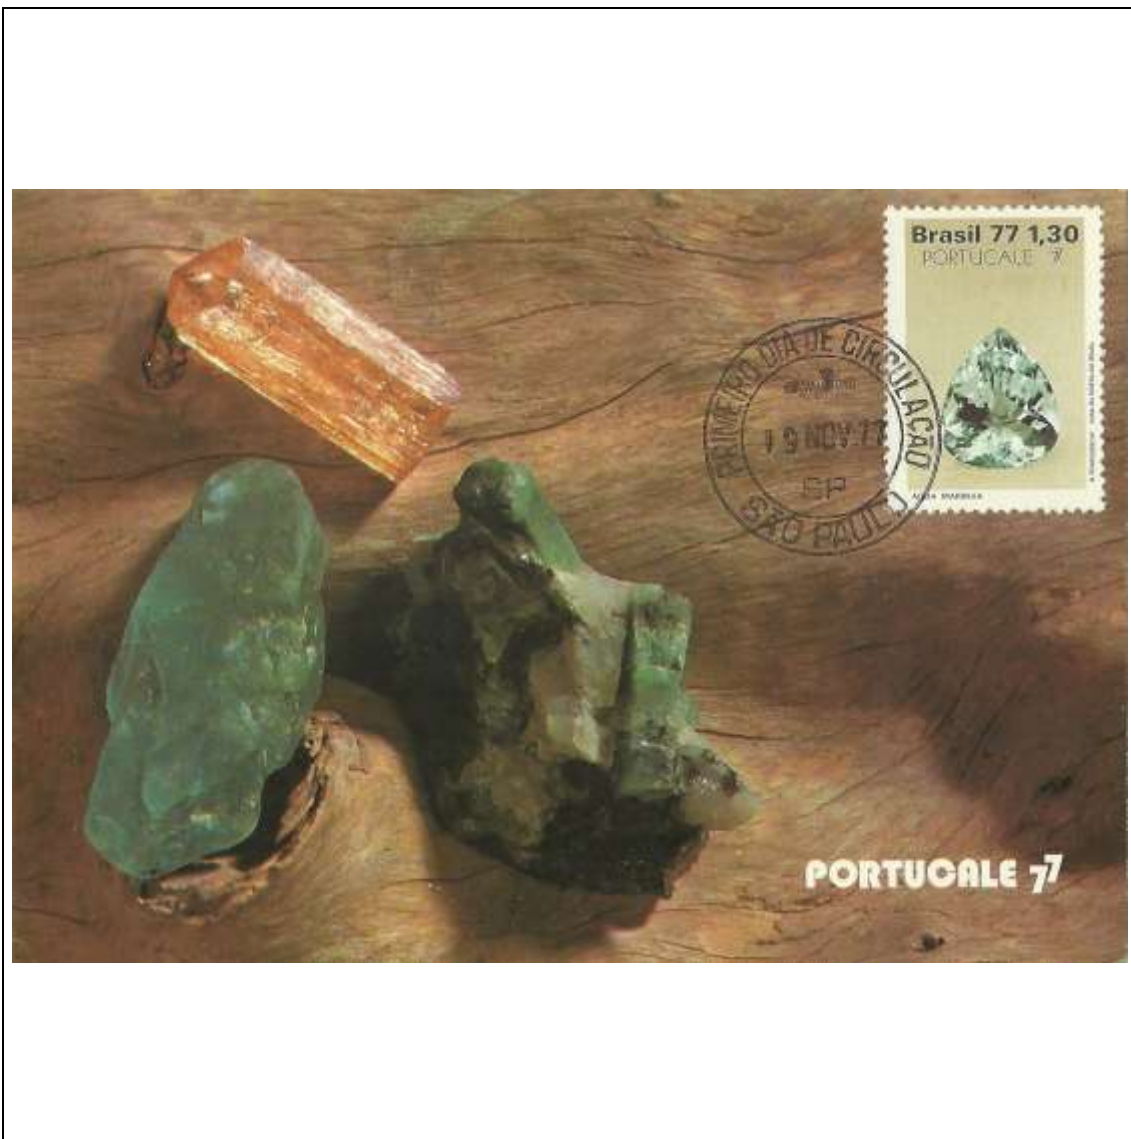

1977

Tema: Pedras Preciosas - Água Marinha				
Data de Emissão	Núm. RHM Selo	Tiragem Cartão-Postal	Dimensões aproximadas	Número RHM Máximo Postal
19/11/1977	C-1018	20000	15 x 10,5 cm	MAX-56C
Carimbo (Núm. Zioni) / Local de Lançamento				Cotação R$
2579-A Belo Horizonte/MG; 2579-B Goiania/GO; 2579-C Rio de Janeiro/RJ; 2579-D Salvador/BA; 2579-E Porto/Portugal				30,00
PD Minas Gerais; PG Goiás; PD Rio de Janeiro; PD Salvador				15,00
Outros carimbos PD (sem concordância de local)				9,00
Observações: