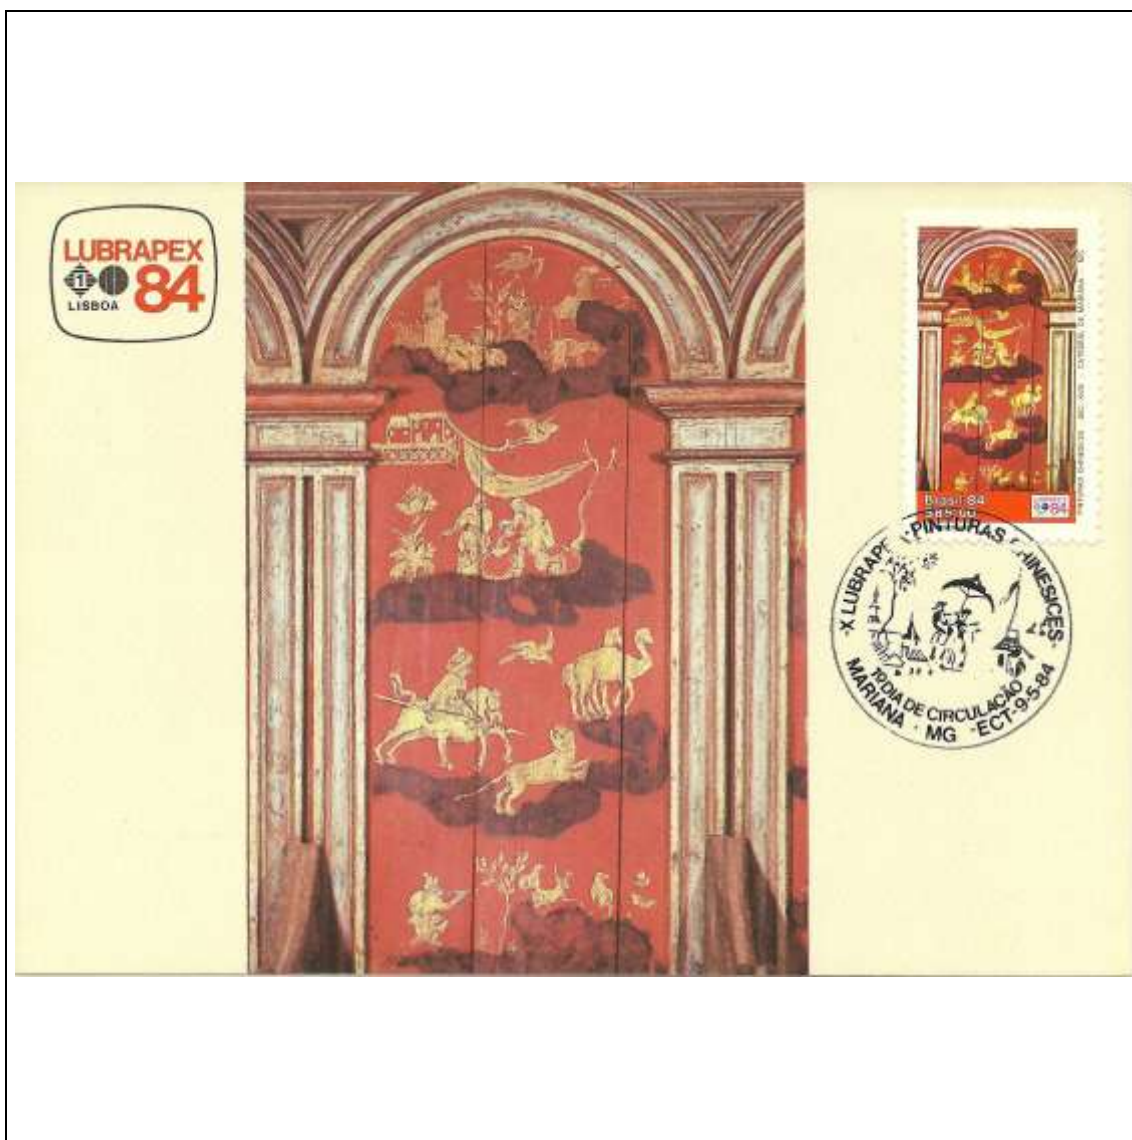

Tema: Lubrapex 84 - Pinturas Chinesicas 585,00

Data de Emissão	Núm. RHM Selo	Tiragem Cartão-Postal	Dimensões aproximadas	Número RHM Máximo Postal
09/05/1984	C-1391	40000	15 x 10,5 cm	MAX-95
Carimbo (Núm. Zioni) / Local de Lançamento				Cotação R$
3849-B Mariana/MG				15,00
3849-A Lisboa/Portugal (sem concordância de local)				7,50
Observações: