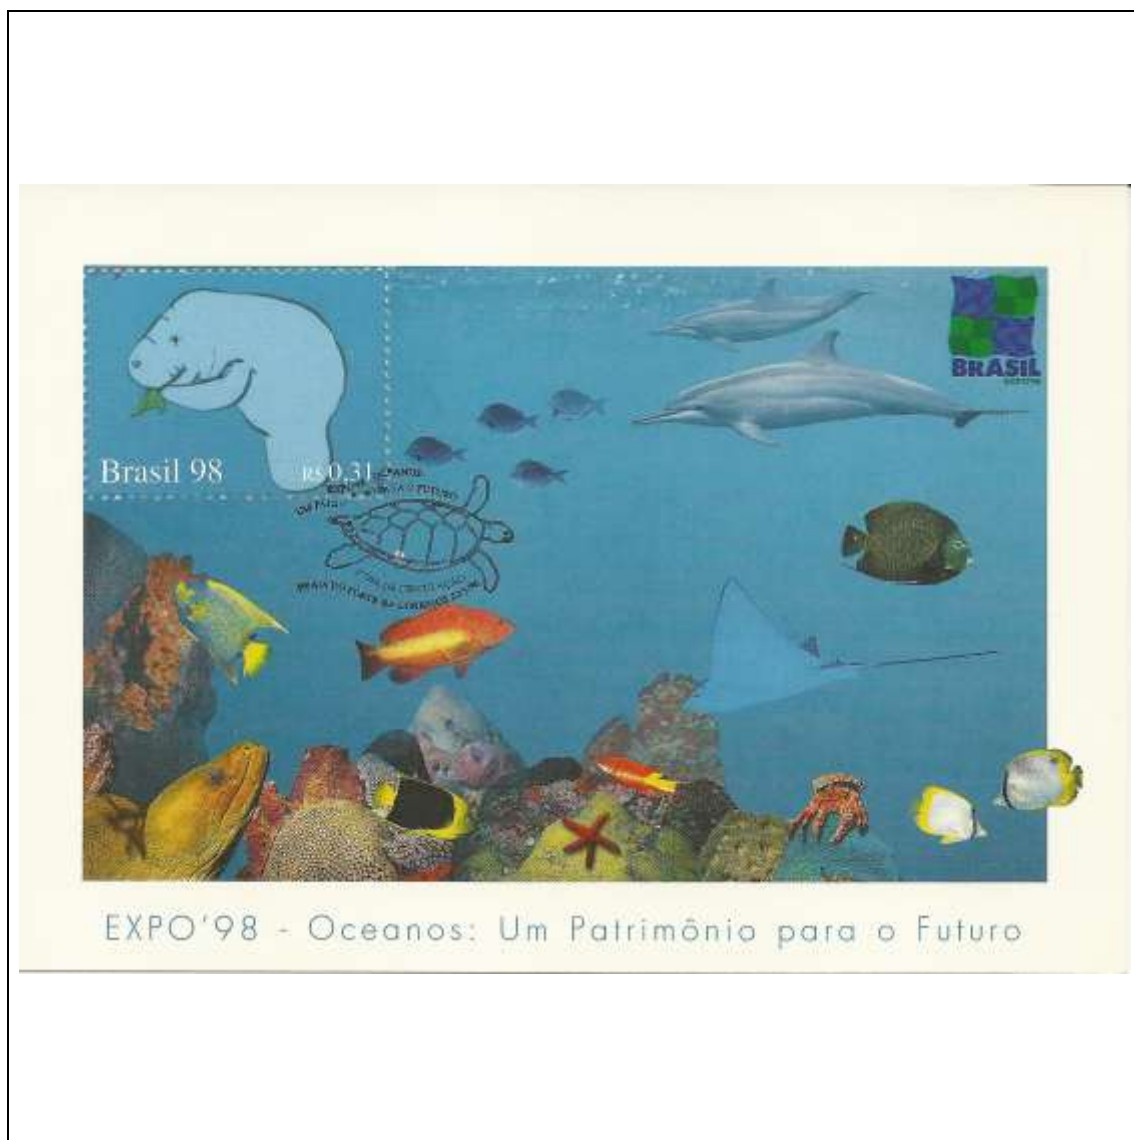

Tema: Oceanos - Peixe boi				
Data de Emissão	Núm. RHM Selo	Tiragem Cartão-Postal	Dimensões aproximadas	Número RHM Máximo Postal
22/05/1998	C-2099	desconhecida	15 x 10,5 cm	MAX-211J
Carimbo (Núm. Zioni) / Local de Lançamento				Cotação R$
6362-A Praia do Forte/BA				150,00
6362-B Lisboa/Portugal (sem concordância de local)				30,00
Observações: