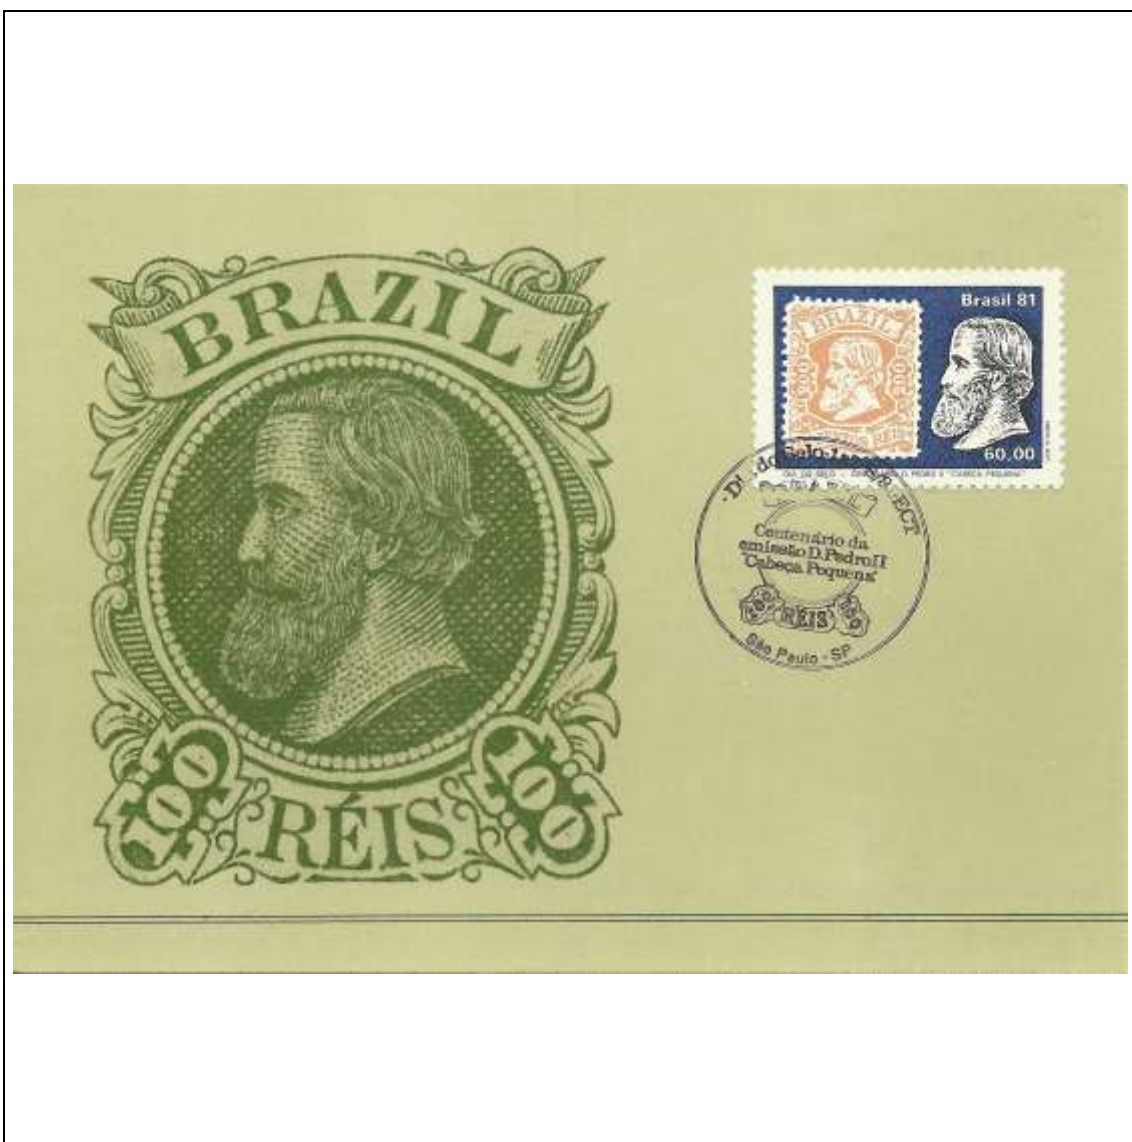

Tema: Dia do Selo - Cabeça Pequena 200 Réis				
Data de Emissão	Núm. RHM Selo	Tiragem Cartão-Postal	Dimensões aproximadas	Número RHM Máximo Postal
01/08/1981	C-1212	50000	15 x 10,5 cm	MAX-67*
Carimbo (Núm. Zioni) / Local de Lançamento				Cotação R$
3473 (diversas cidades)				75,00
PD Rio de Janeiro				60,00
Outros carimbos PD				60,00
Observações: (*) variante não catalogada no RHM