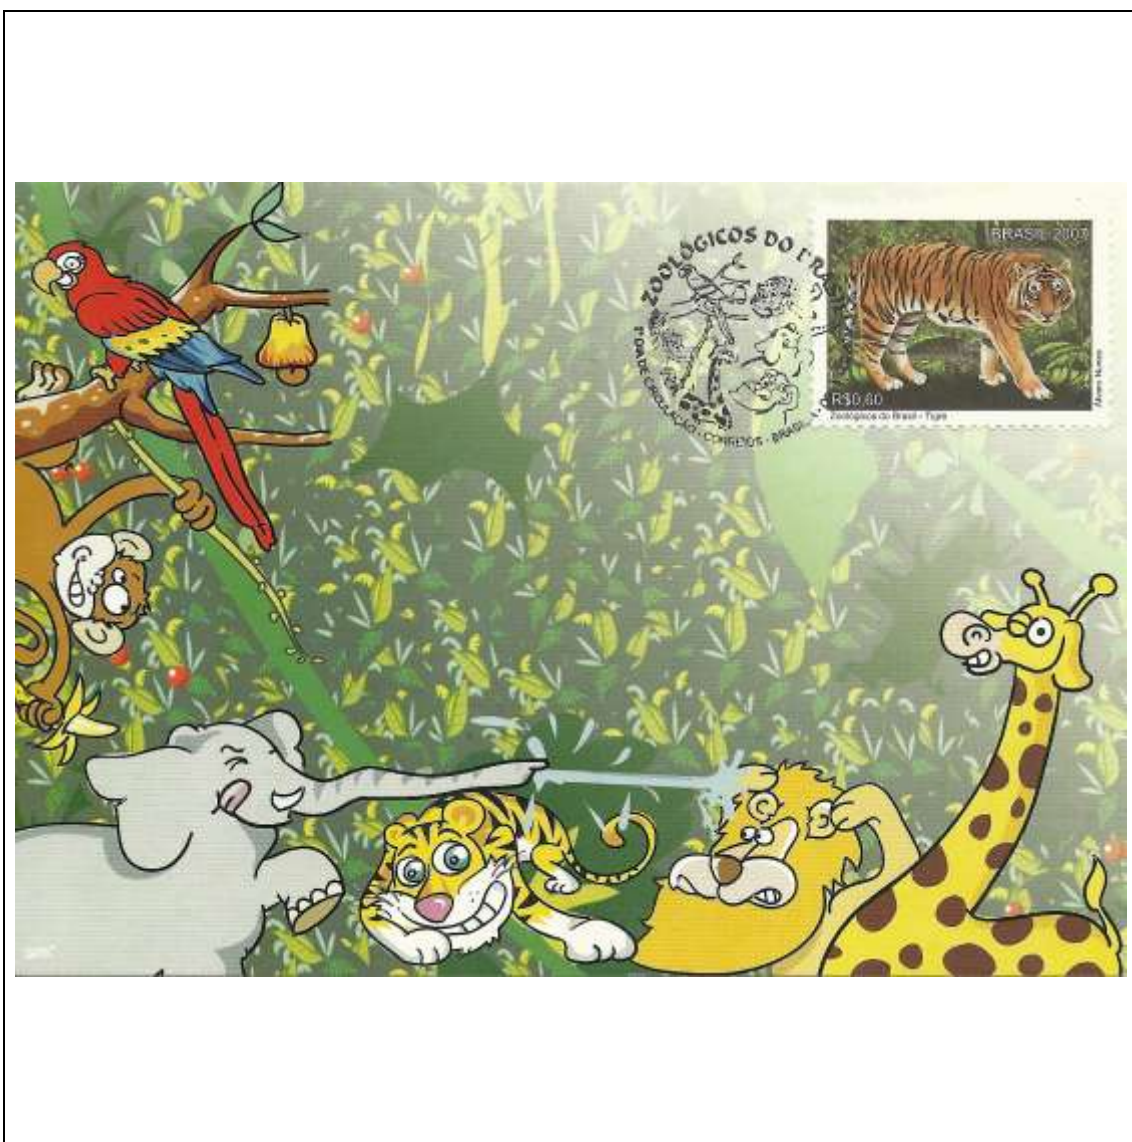

Tema: Zoológicos do Brasil - Tigre				
Data de Emissão	Núm. RHM Selo	Tiragem Cartão-Postal	Dimensões aproximadas	Número RHM Máximo Postal
05/10/2007	C-2713	11000	15 x 10,5 cm	MAX-259A
Carimbo (Núm. Zioni) / Local de Lançamento				Cotação R$
8357 (diversas cidades)				9,00
Observações: Máximo postal inválido: cartão-postal tem múltiplas imagens