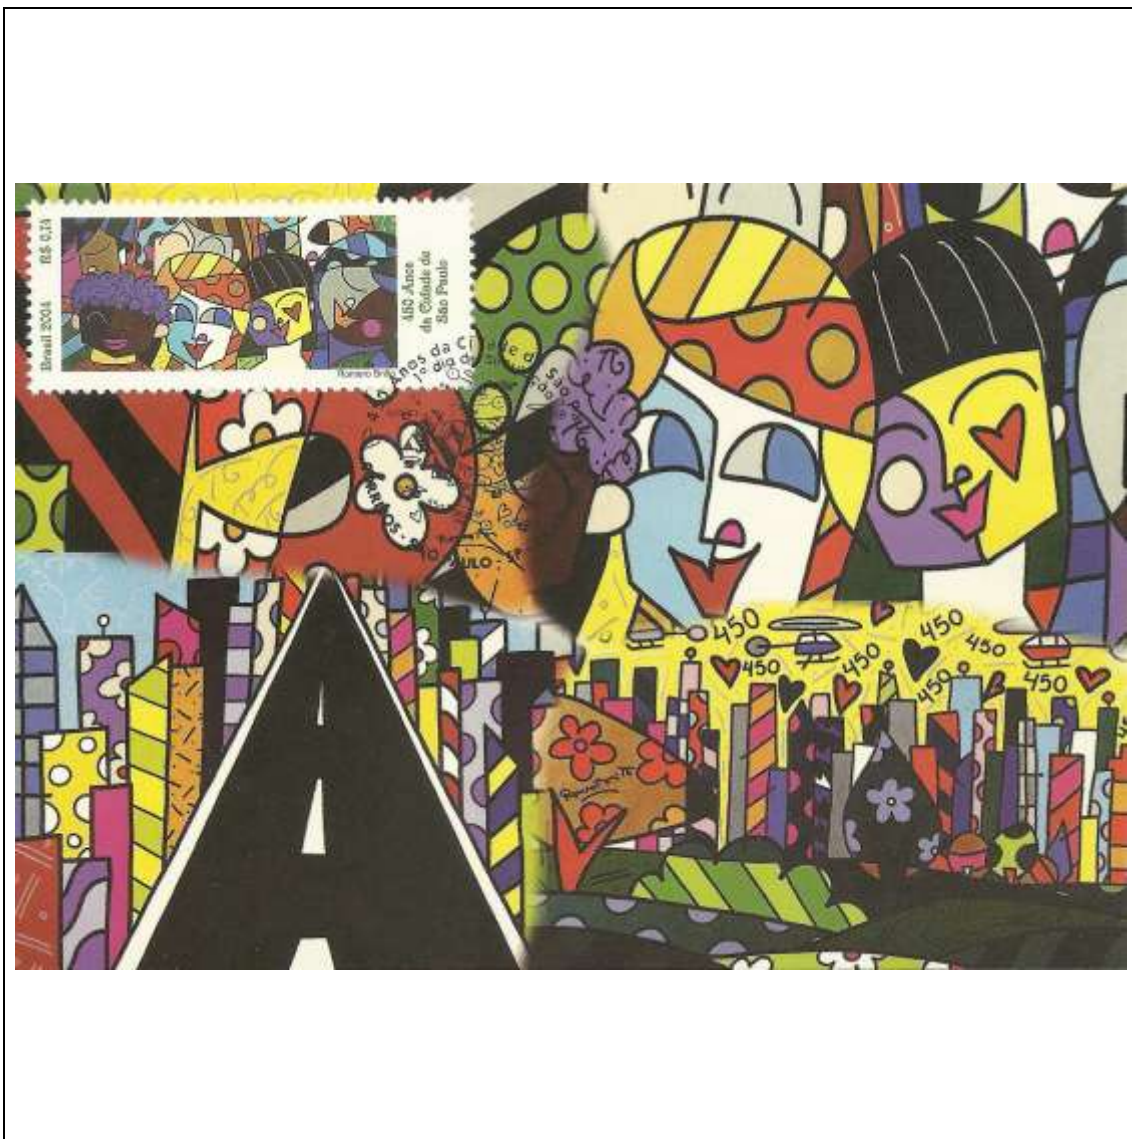

Tema: 450 Anos de São Paulo - Máscaras

Data de Emissão	Núm. RHM Selo	Tiragem Cartão-Postal	Dimensões aproximadas	Número RHM Máximo Postal
23/01/2004	C-2554	desconhecida	15 x 10,5 cm	MAX-240A
Carimbo (Núm. Zioni) / Local de Lançamento				Cotação R$
7742 São Paulo/SP				9,00
Observações: Máximo postal inválido: cartão-postal tem múltiplas imagens