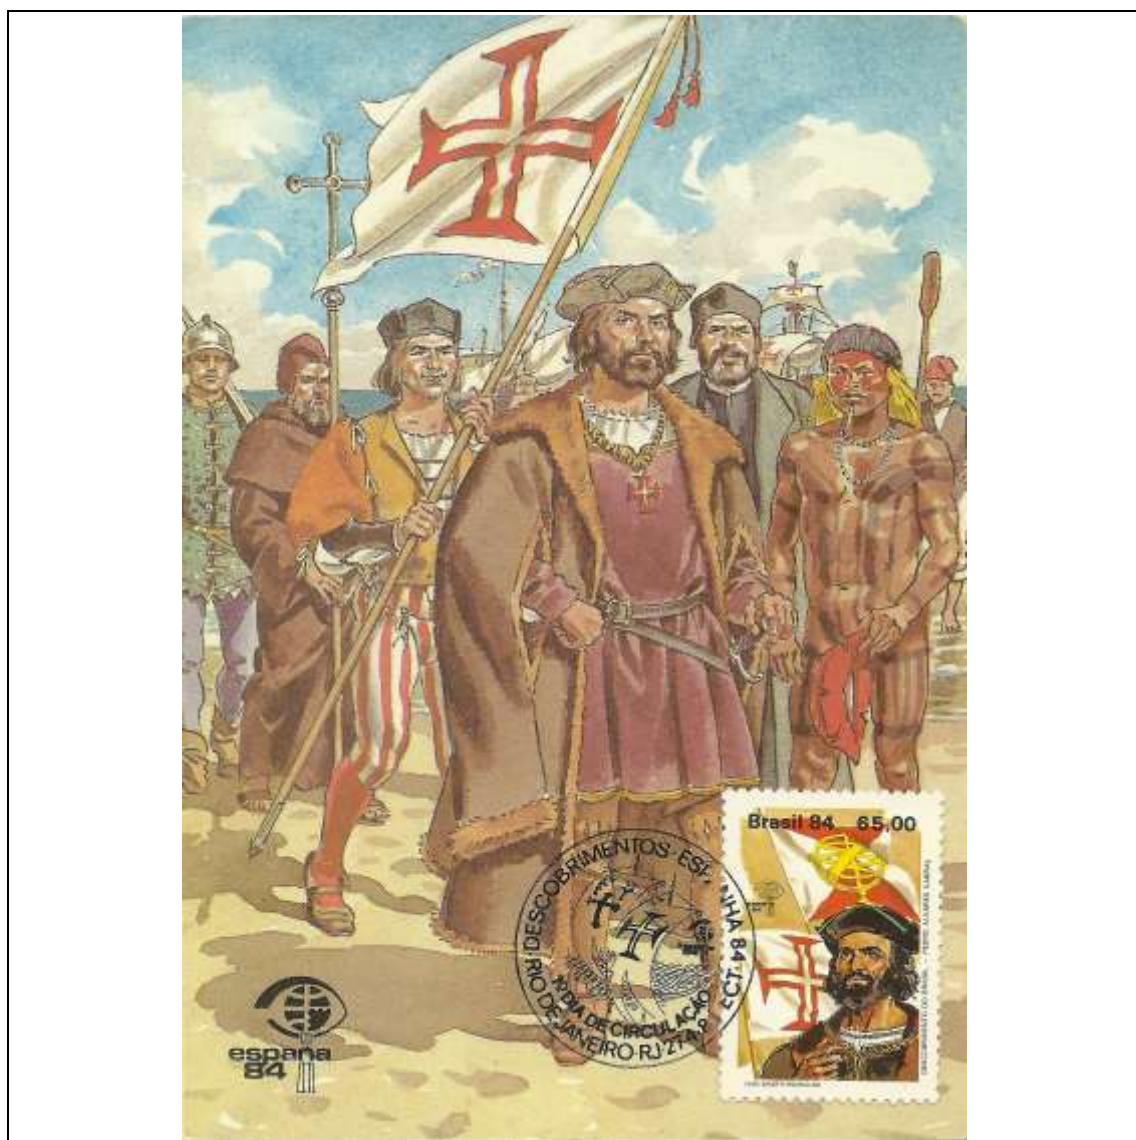

Tema: Descobrimientos - Pedro Álvares Cabral

Data de Emissão	Núm. RHM Selo	Tiragem Cartão-Postal	Dimensões aproximadas	Número RHM Máximo Postal
27/04/1984	C-1387	40000	10,5 x 15 cm	MAX-92
Carimbo (Núm. Zioni) / Local de Lançamento				Cotação R\$
3844-A Madri/Espanha				18,00
3844-B Rio de Janeiro/RJ				18,00
Observações:				