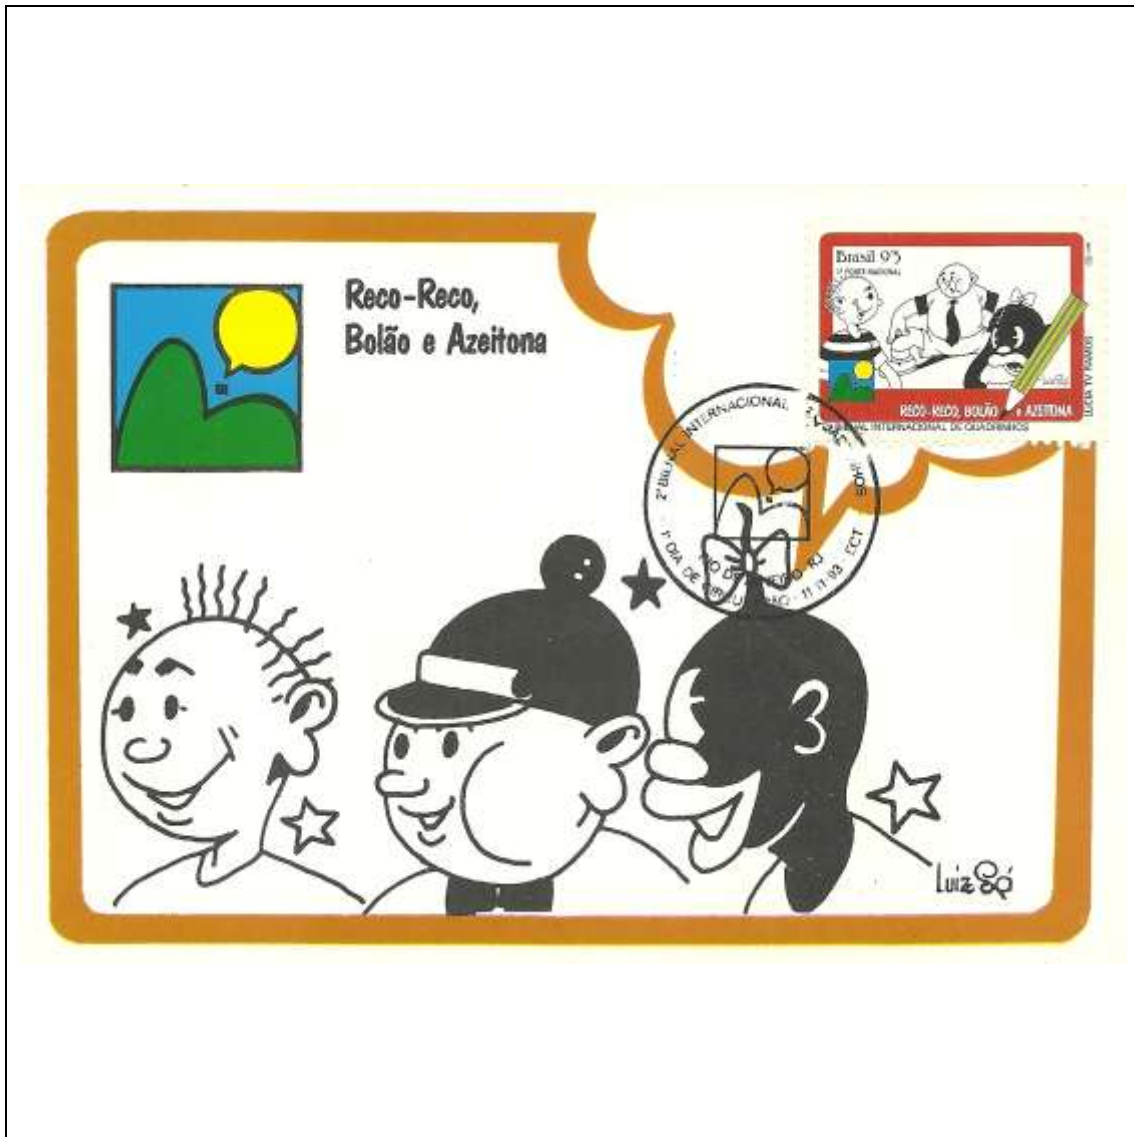

Tema: Bienal Internacional de Quadrinhos - Reco-Reco e Cia				
Data de Emissão	Núm. RHM Selo	Tiragem Cartão-Postal	Dimensões aproximadas	Número RHM Máximo Postal
11/11/1993	C-1876	16000	15 x 10,5 cm	MAX-180
Carimbo (Núm. Zioni) / Local de Lançamento				Cotação R$
5289 Rio de Janeiro/RJ				15,00
Observações: