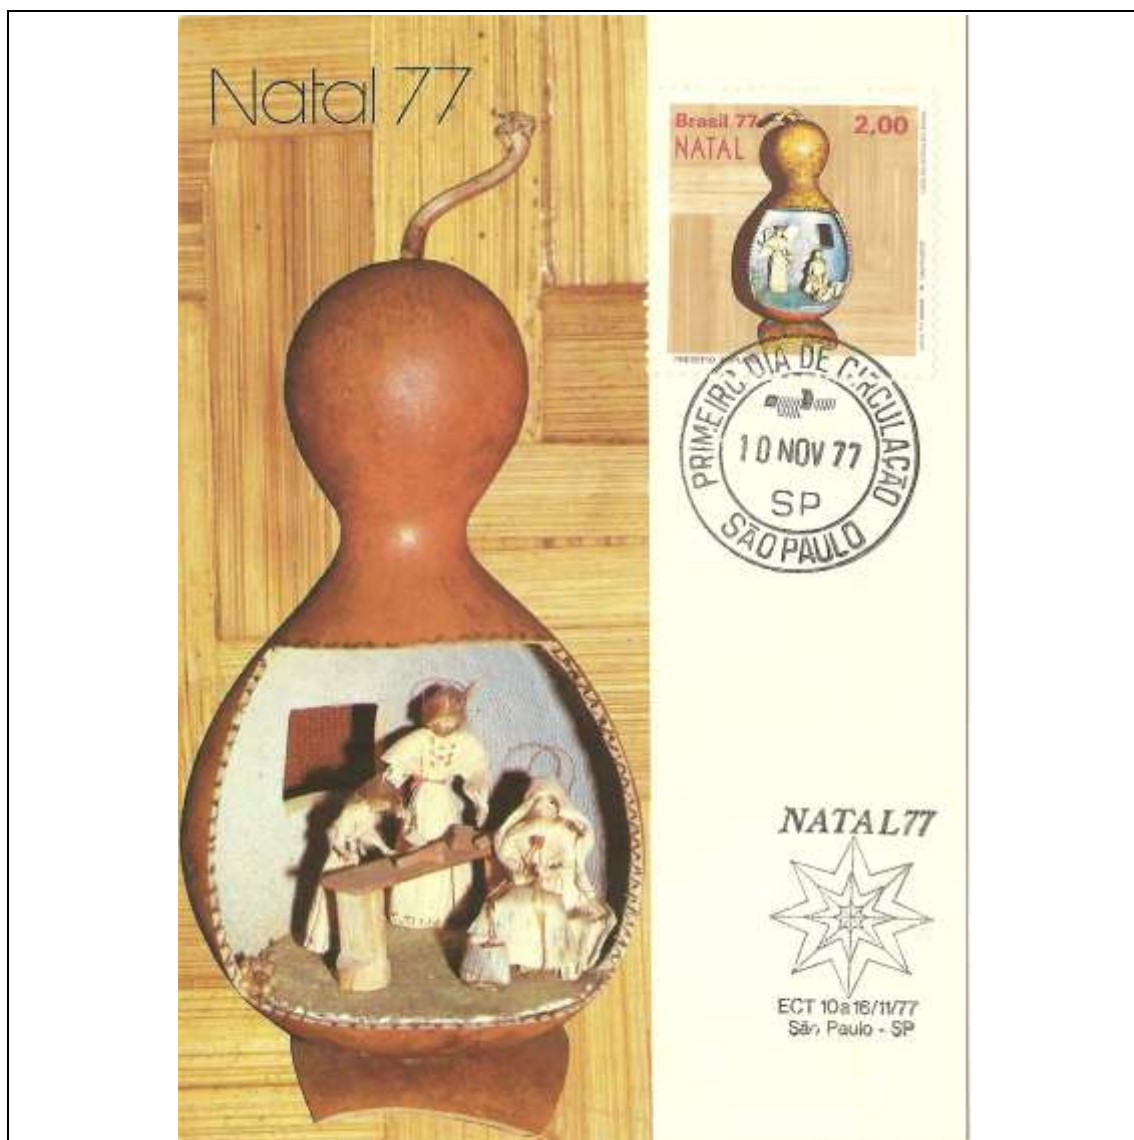

1977

Tema: **Natal 1977 - Anunciação do Anjo à Maria 2,00**

Data de Emissão	Núm. RHM Selo	Tiragem Cartão-Postal	Dimensões aproximadas	Número RHM Máximo Postal
10/11/1977	C-1014	7000	10,5 x 15 cm	MAX-55
Carimbo (Núm. Zioni) / Local de Lançamento				Cotação R$
2574 (diversas cidades)				36,00
PD Rio de Janeiro				30,00
Outros carimbos PD				30,00
Observações: