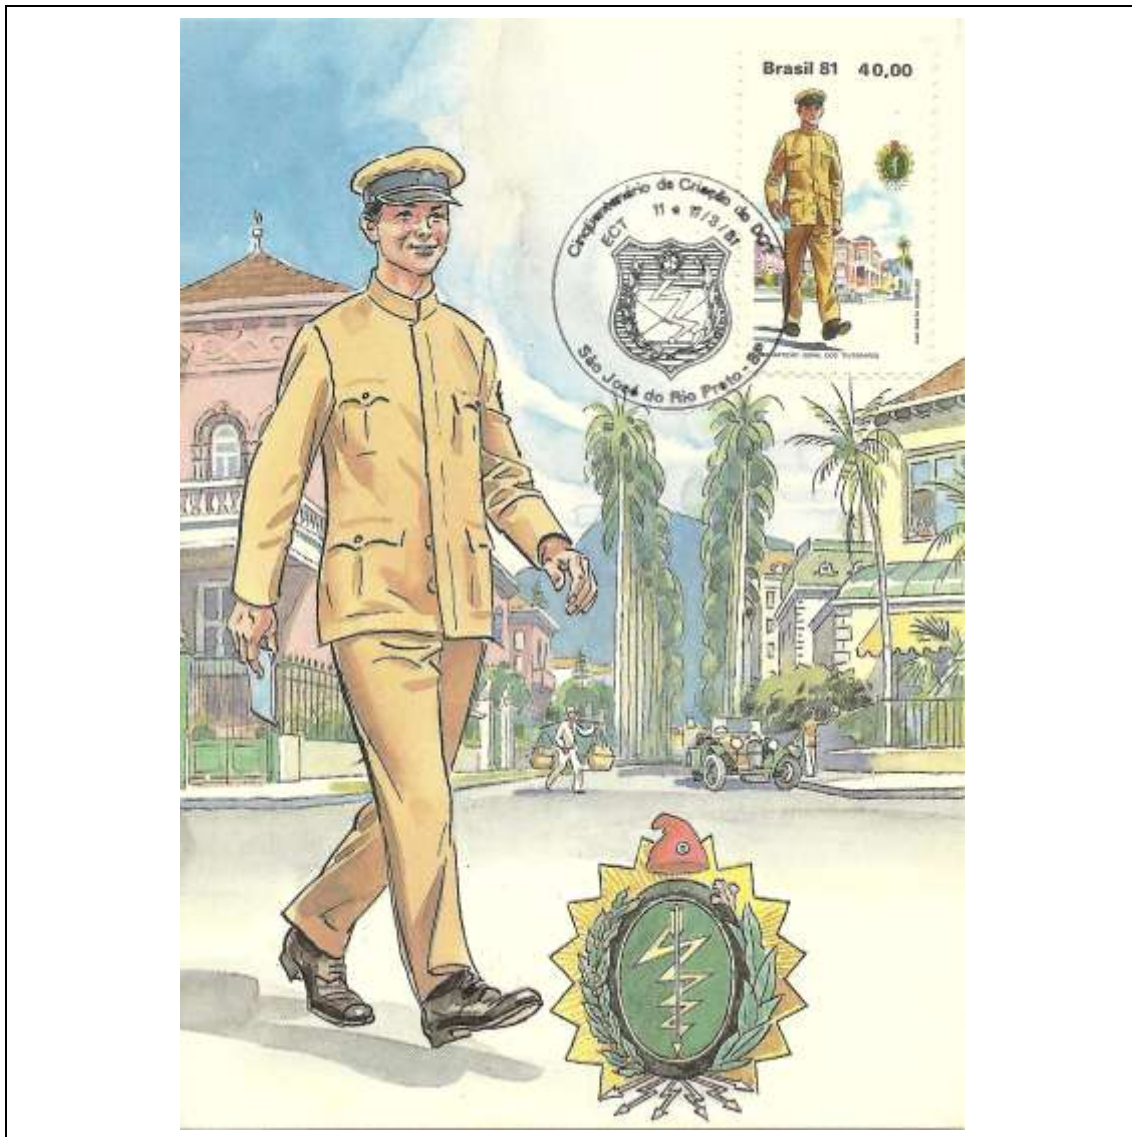

Tema: Cinqüentenário DCT - Mensageiro 40,00				
Data de Emissão	Núm. RHM Selo	Tiragem Cartão-Postal	Dimensões aproximadas	Número RHM Máximo Postal
11/03/1981	C-1191	50000	10,5 x 15 cm	MAX-64
Carimbo (Núm. Zioni) / Local de Lançamento				Cotação R$
3339-X Rio de Janeiro/RJ				24,00
PD Rio de Janeiro				15,00
Outros carimbos CBC das demais DR e PD				12,00
Observações: