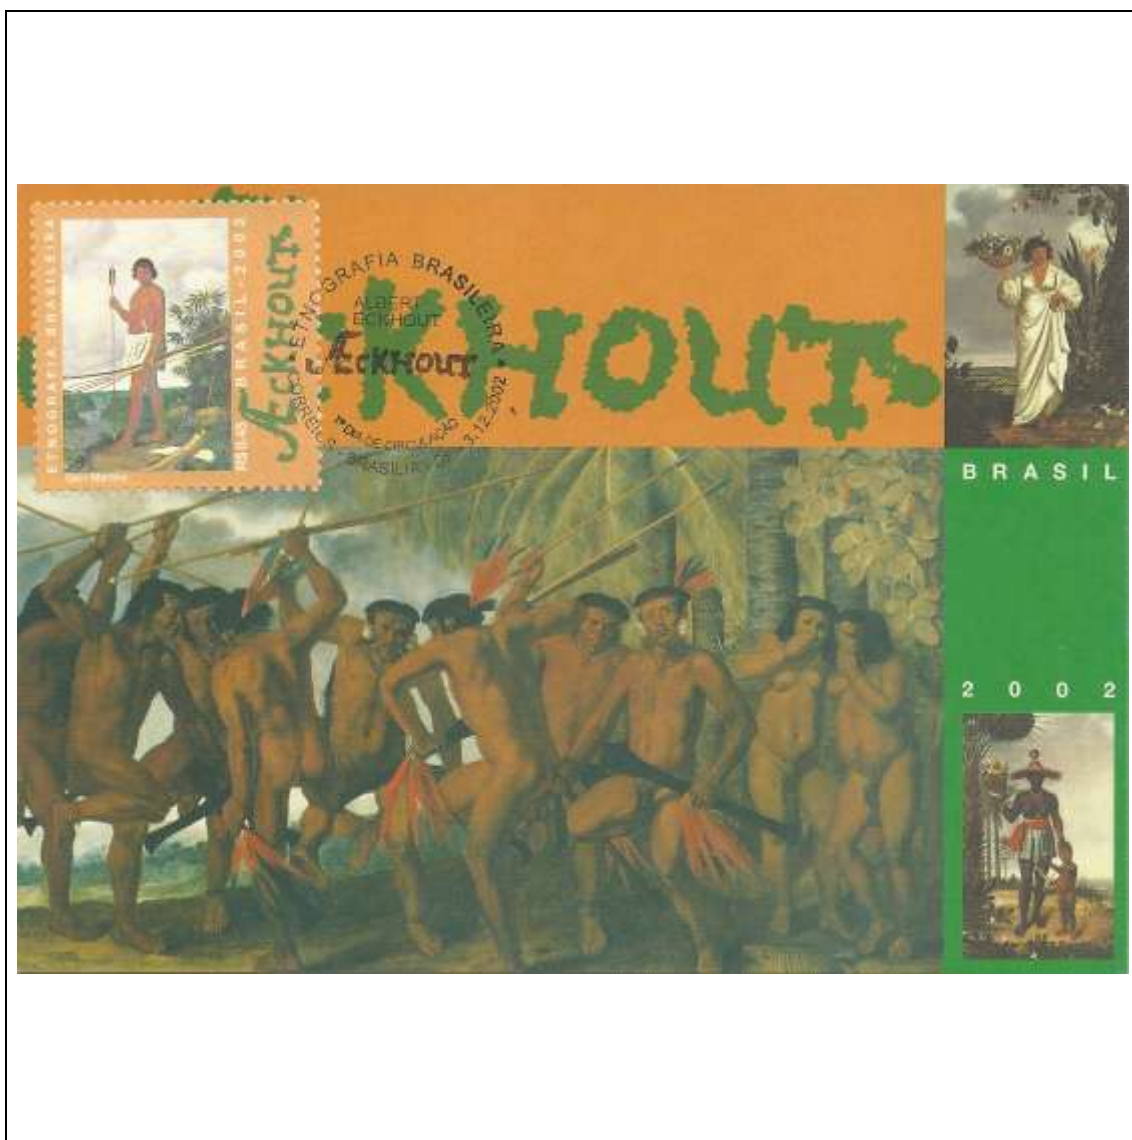

Tema: Etnografia Brasileira - Tupi				
Data de Emissão	Núm. RHM Selo	Tiragem Cartão-Postal	Dimensões aproximadas	Número RHM Máximo Postal
03/12/2002	C-2500	desconhecida	15 x 10,5 cm	MAX-239C
Carimbo (Núm. Zioni) / Local de Lançamento				Cotação R$
7489 Brasília/DF				8,00
Observações: Máximo postal inválido: cartão-postal tem múltiplas imagens