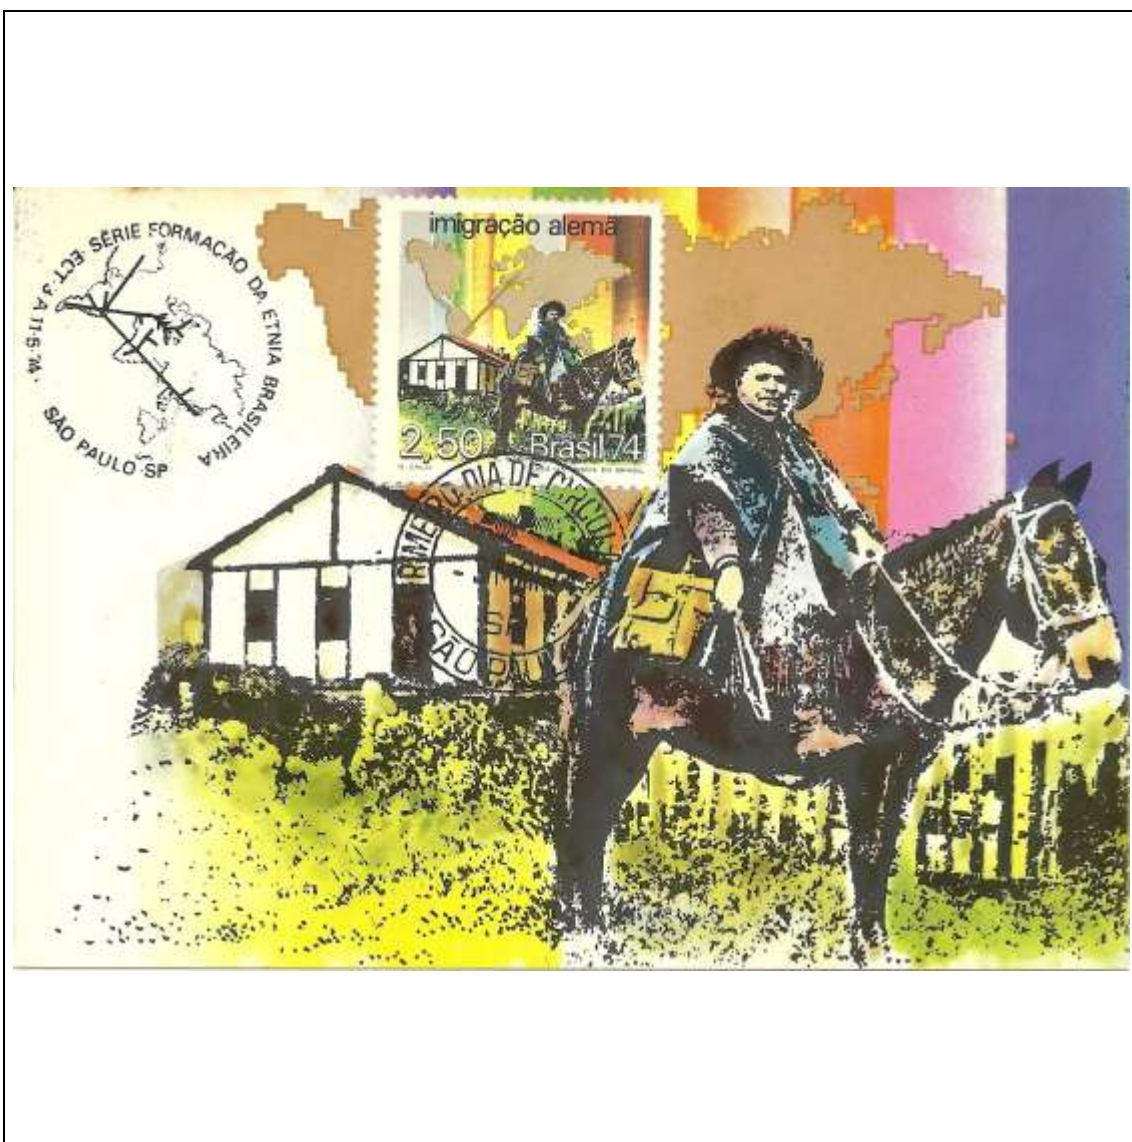

Tema: Formação da Etnia - Imigração Alemã				
Data de Emissão	Núm. RHM Selo	Tiragem Cartão-Postal	Dimensões aproximadas	Número RHM Máximo Postal
03/05/1974	C-842	5000	15 x 10,5 cm	MAX-23
Carimbo (Núm. Zioni) / Local de Lançamento				Cotação R$
2037-B Joinville/SC; 2037-C Nova Friburgo/RJ; 2037-F São Leopoldo/RS;				225,00
2037-D Recife/PE; 2037-E Salvador/BA; 2037-G São Paulo/SP; PD Santa Catarina; PD Rio Grande do Sul				150,00
Outros carimbos PD				100,00
Observações: