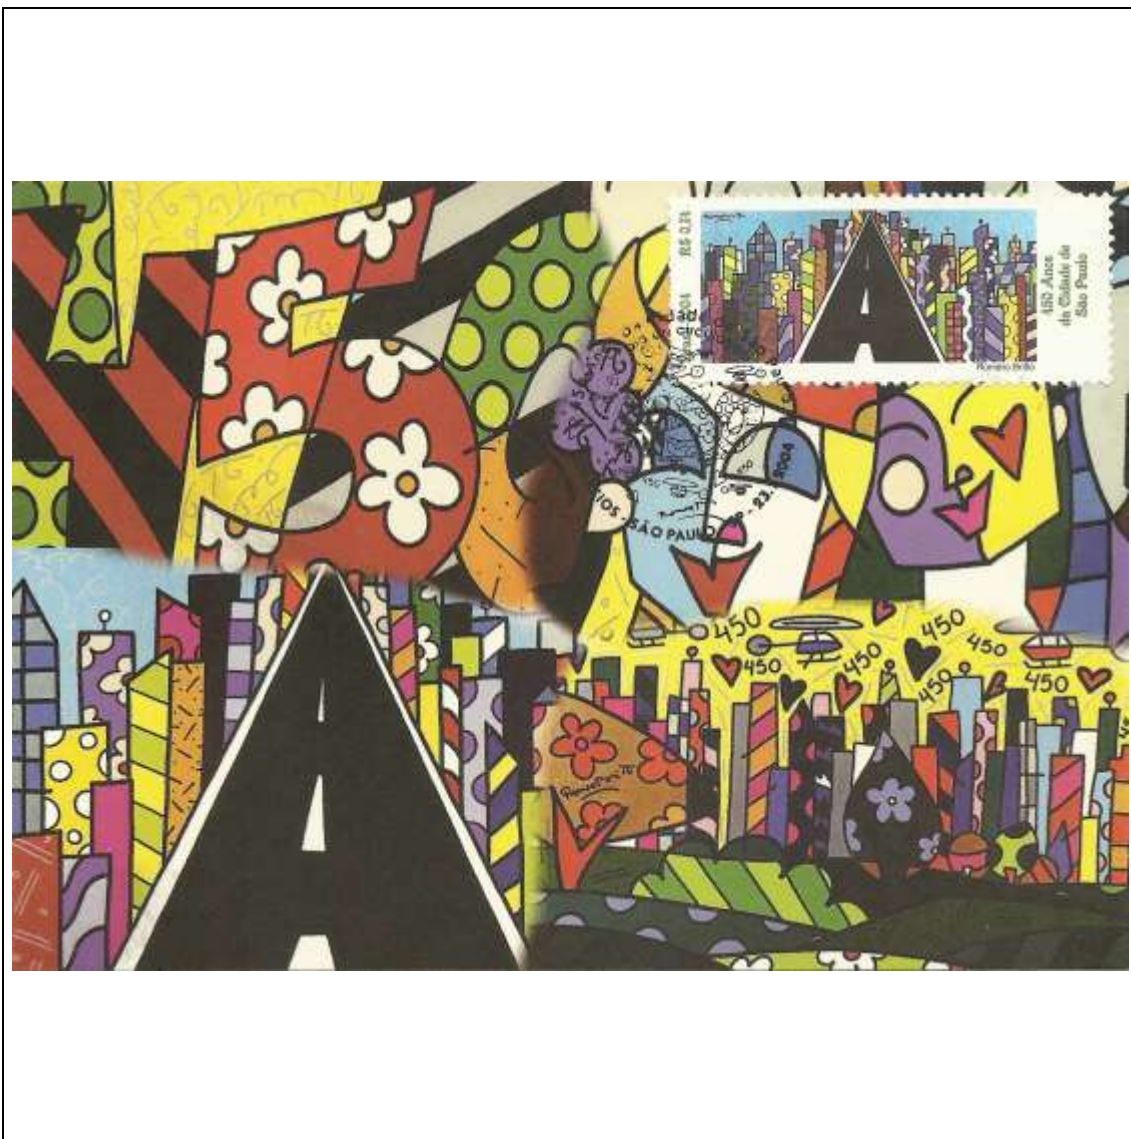

Tema: 450 Anos de São Paulo - Avenida

Data de Emissão	Núm. RHM Selo	Tiragem Cartão-Postal	Dimensões aproximadas	Número RHM Máximo Postal
23/01/2004	C-2555	desconhecida	15 x 10,5 cm	MAX-240B
Carimbo (Núm. Zioni) / Local de Lançamento				Cotação R$
7742 São Paulo/SP				9,00
Observações: Máximo postal inválido: cartão-postal tem múltiplas imagens