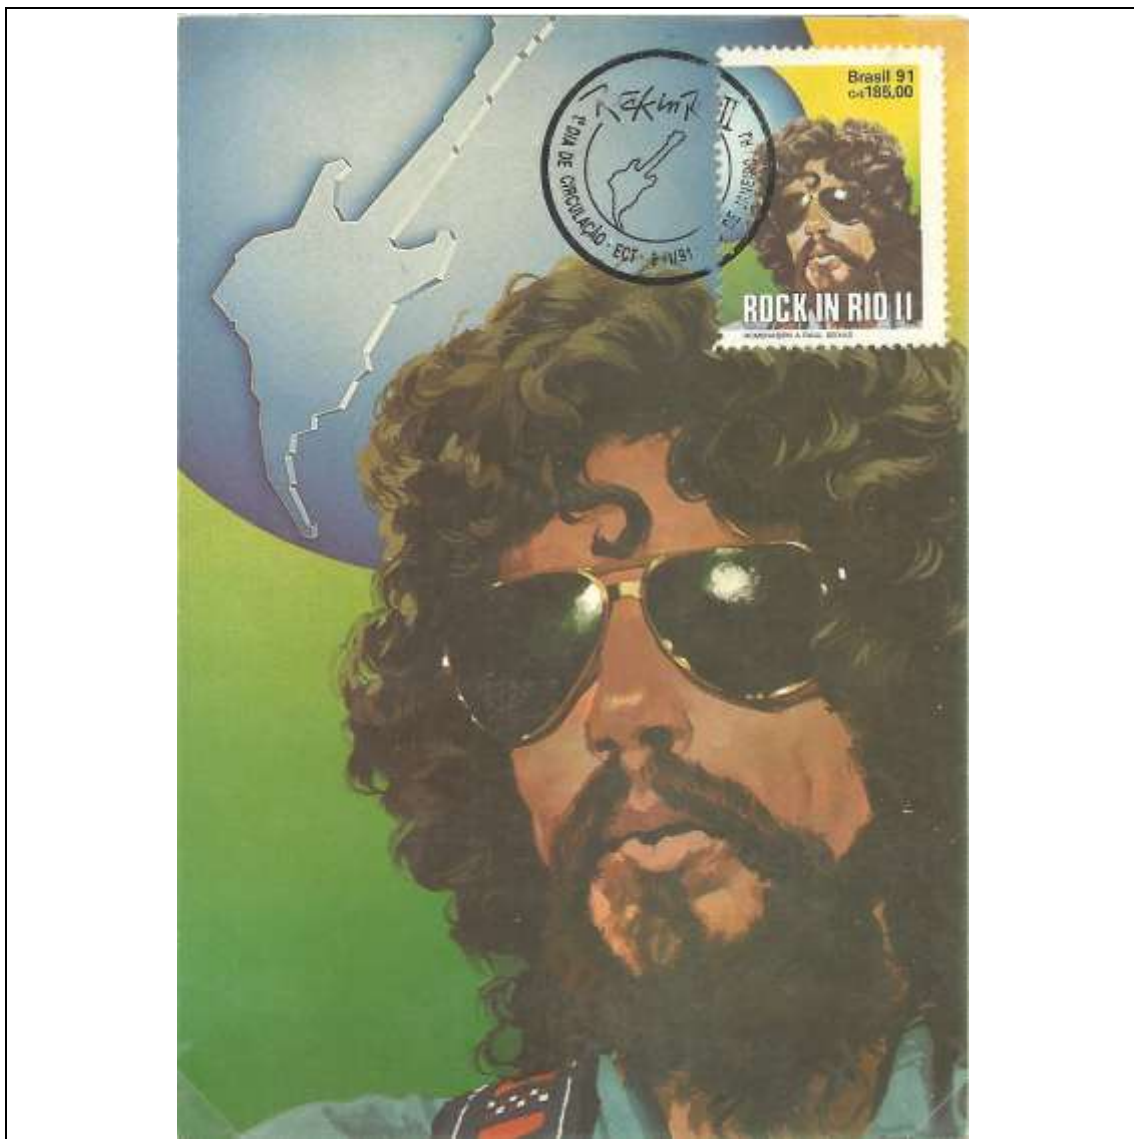

1991

Tema: Rock in Rio II - Raul Seixas				
Data de Emissão	Núm. RHM Selo	Tiragem Cartão-Postal	Dimensões aproximadas	Número RHM Máximo Postal
09/01/1991	C-1720	30000	10,5 x 15 cm	MAX-150
Carimbo (Núm. Zioni) / Local de Lançamento				Cotação R$
4770 Rio de Janeiro/RJ				18,00
Observações: