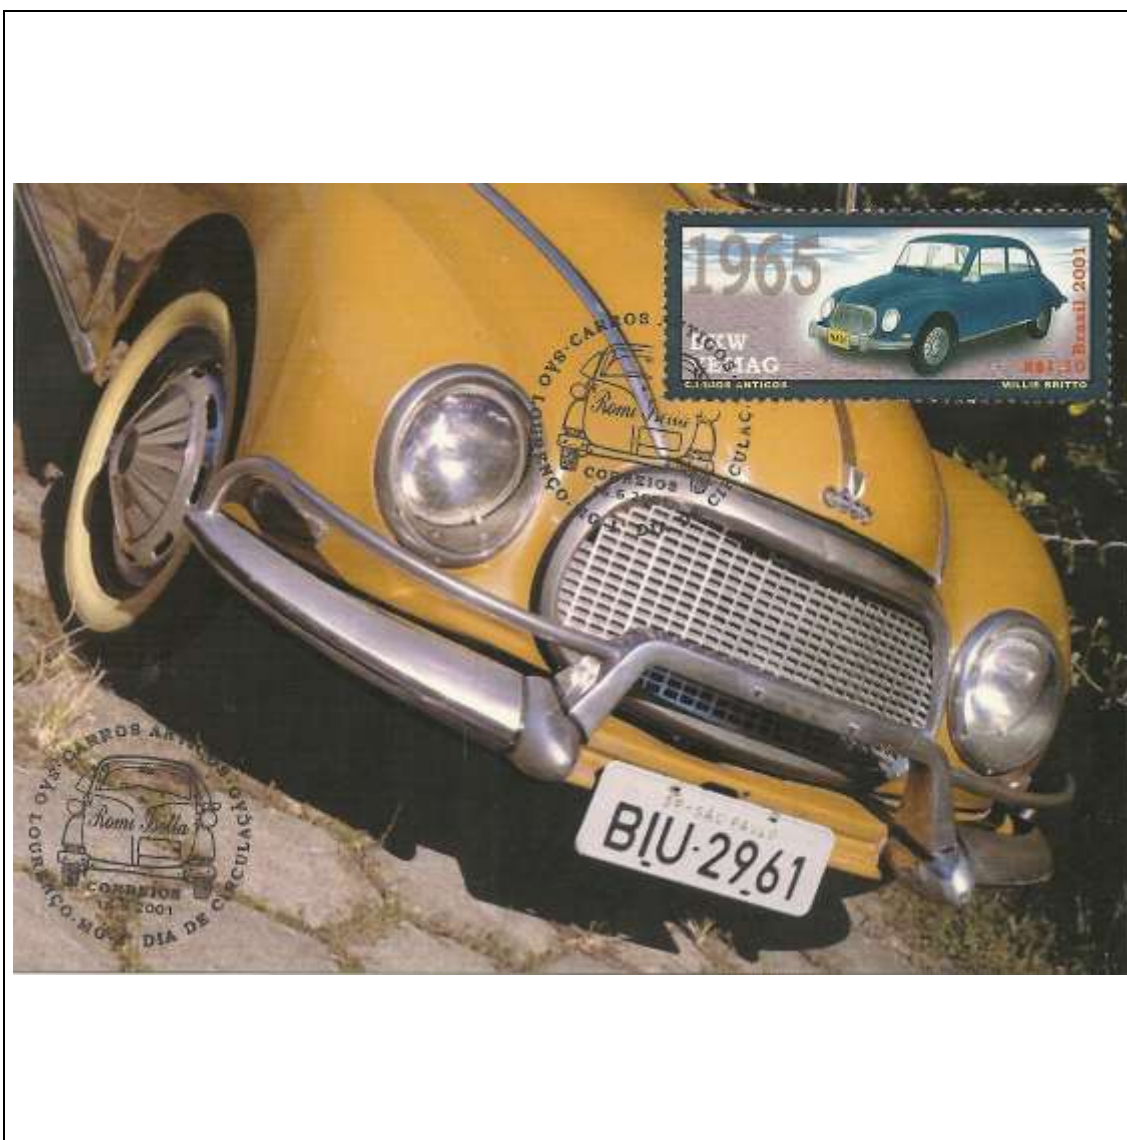

2001

Tema: Carros Antigos - DKW Vemag - roda				
Data de Emissão	Núm. RHM Selo	Tiragem Cartão-Postal	Dimensões aproximadas	Número RHM Máximo Postal
16/06/2001	C-2391	desconhecida	15 x 10,5 cm	MAX-226
Carimbo (Núm. Zioni) / Local de Lançamento				Cotação R$
7125 São Lourenço/MG				10,00
Observações: