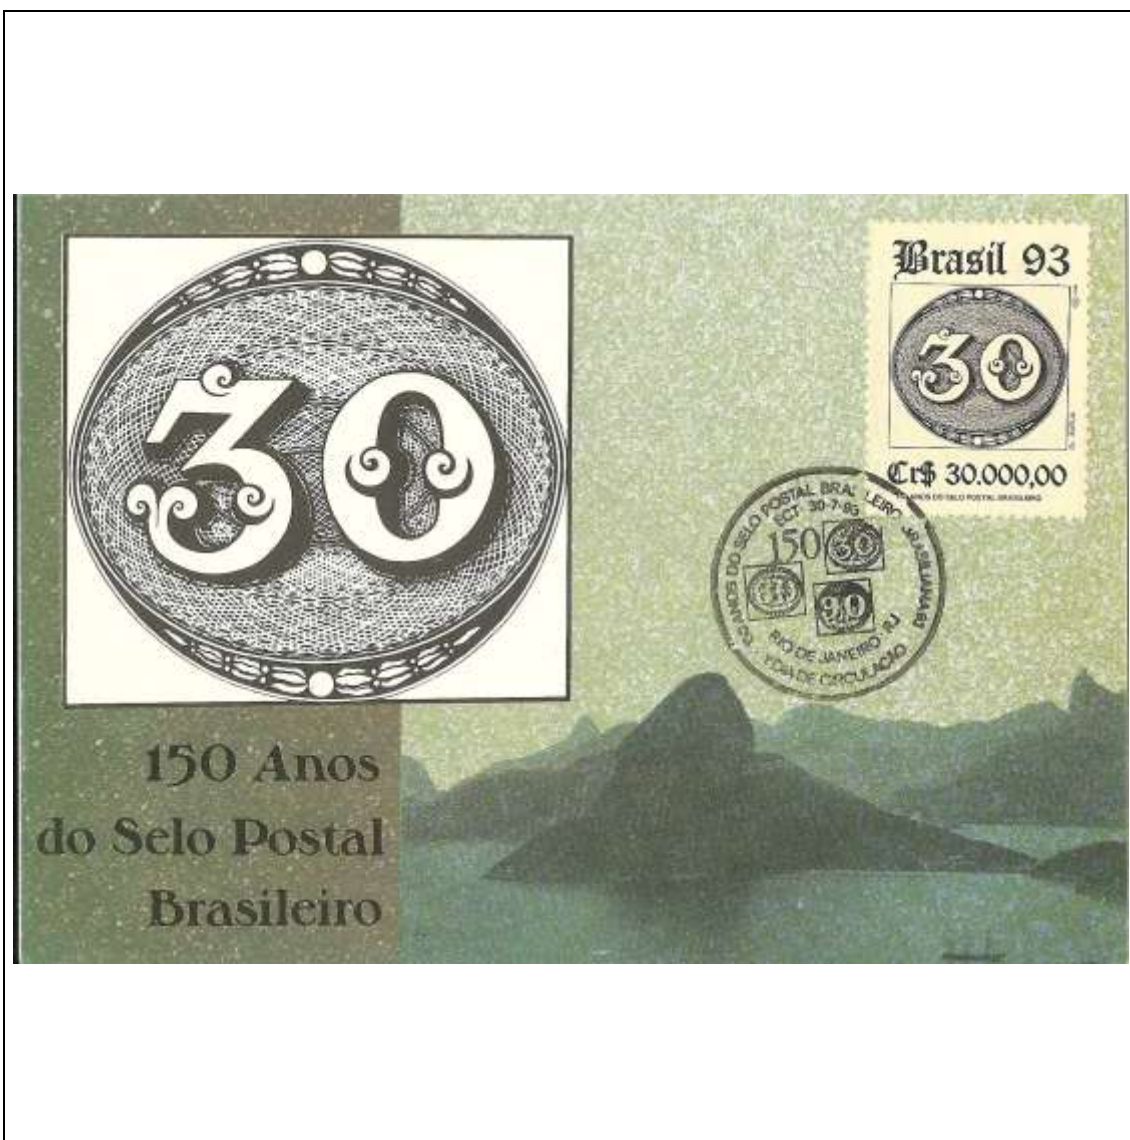

Tema: Brasiliana 93 - Olho de Boi 30 Réis				
Data de Emissão	Núm. RHM Selo	Tiragem Cartão-Postal	Dimensões aproximadas	Número RHM Máximo Postal
30/07/1993	C-1843	15000	15 x 10,5 cm	MAX-164
Carimbo (Núm. Zioni) / Local de Lançamento				Cotação R$
5215 Rio de Janeiro/RJ				15,00
Observações: Máximo postal inválido: cartão-postal tem múltiplas imagens