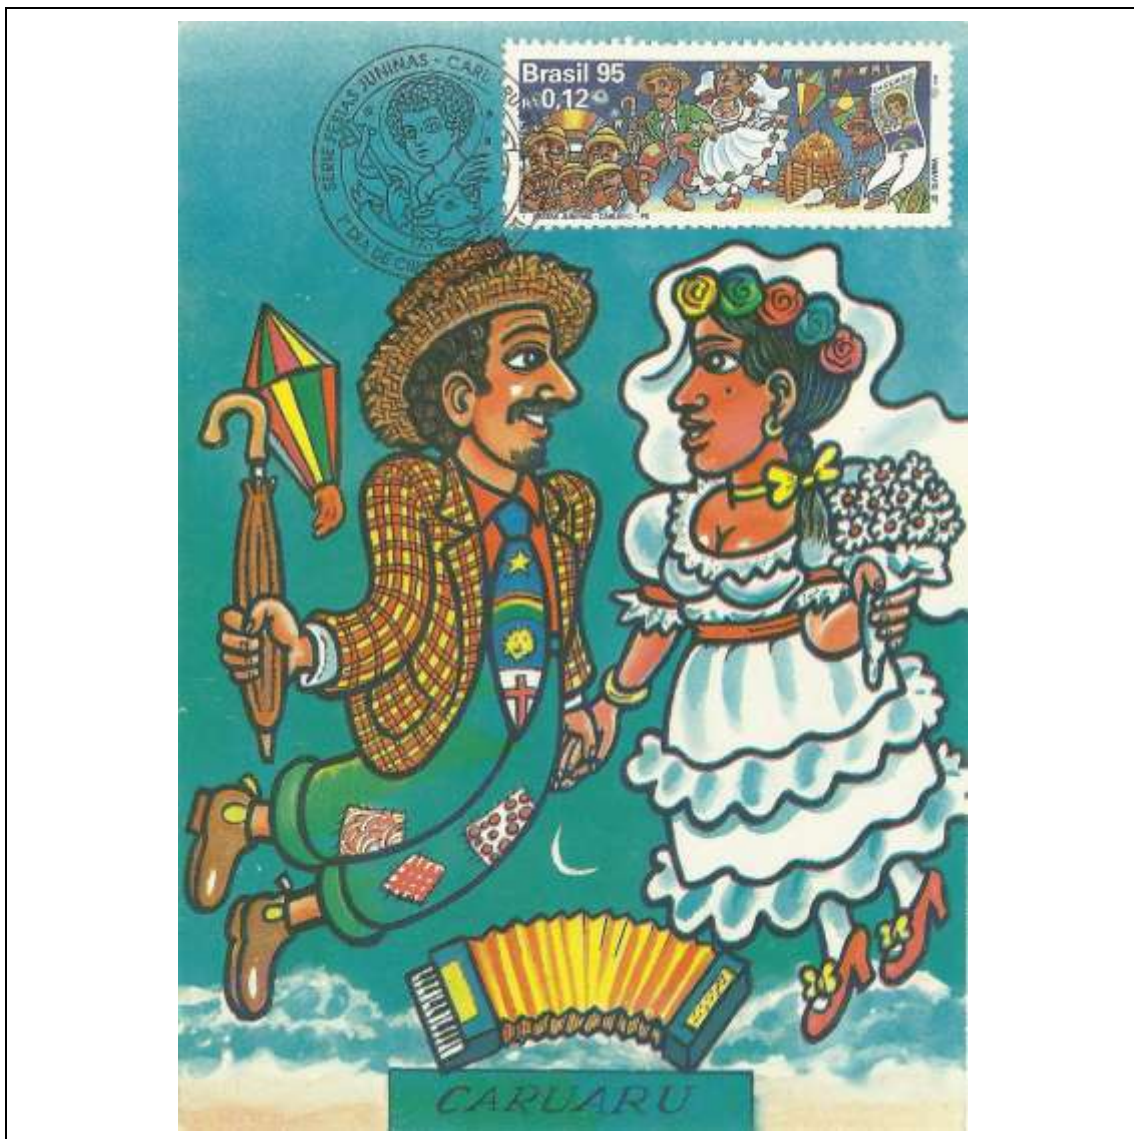

1995

Tema: Festas Juninas - Caruaru				
Data de Emissão	Núm. RHM Selo	Tiragem Cartão-Postal	Dimensões aproximadas	Número RHM Máximo Postal
11/06/1995	C-1945	12000	10,5 x 15 cm	MAX-195
Carimbo (Núm. Zioni) / Local de Lançamento				Cotação R$
5596-B Caruaru/PE				12,00
Observações: