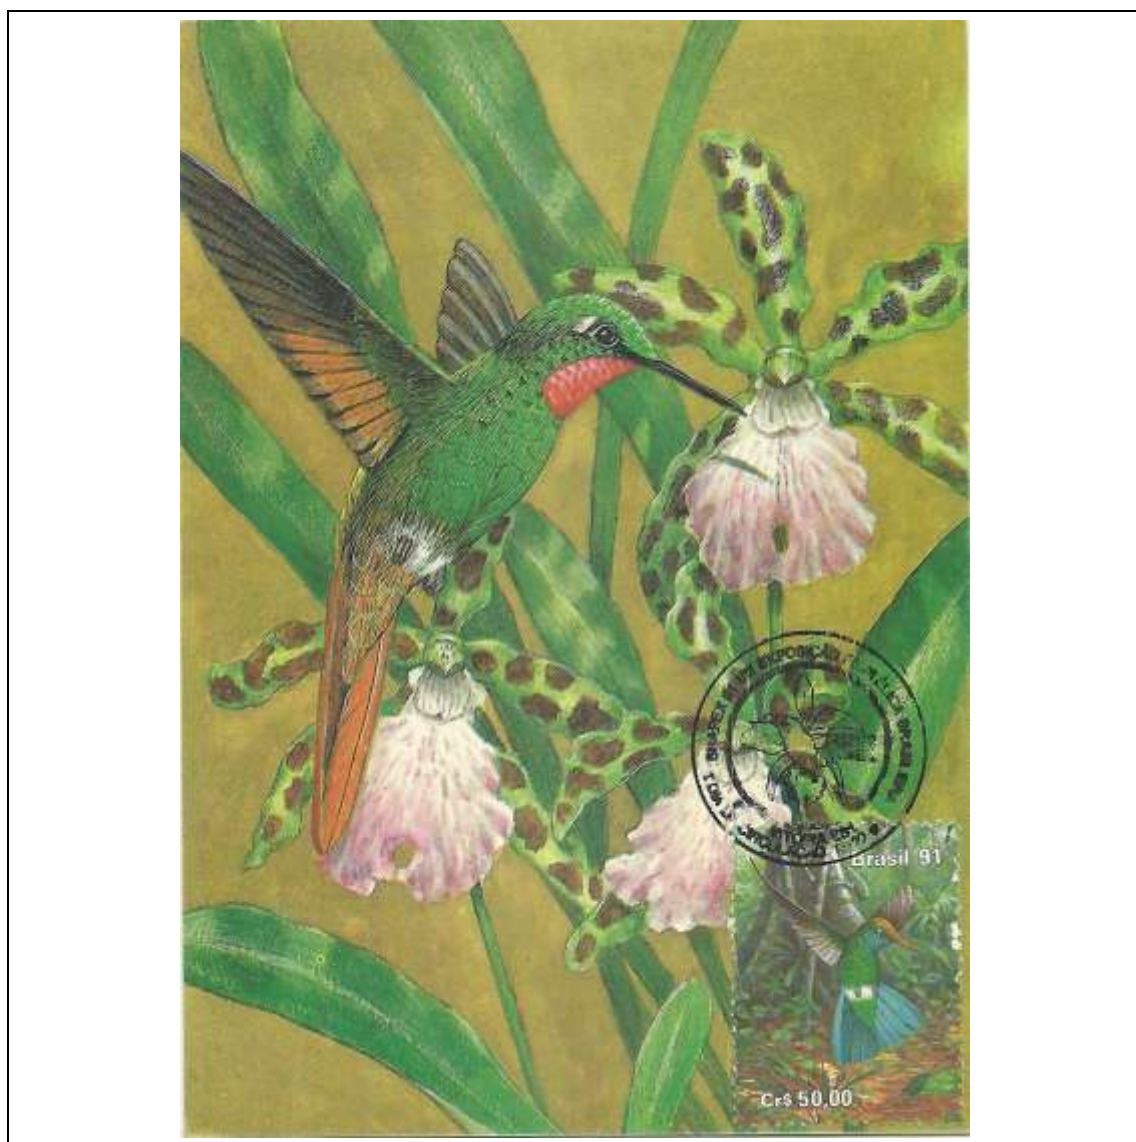

1991

Tema: Brapex 91 - Beija Flores e Orquídeas - Chlorostilbon - selo do bloco				
Data de Emissão	Núm. RHM Selo	Tiragem Cartão-Postal	Dimensões aproximadas	Número RHM Máximo Postal
13/10/1991	C-1759	11900	10,5 x 15 cm	MAX-153A
Carimbo (Núm. Zioni) / Local de Lançamento				Cotação R$
4899 Vitória/ES				36,00
Observações: