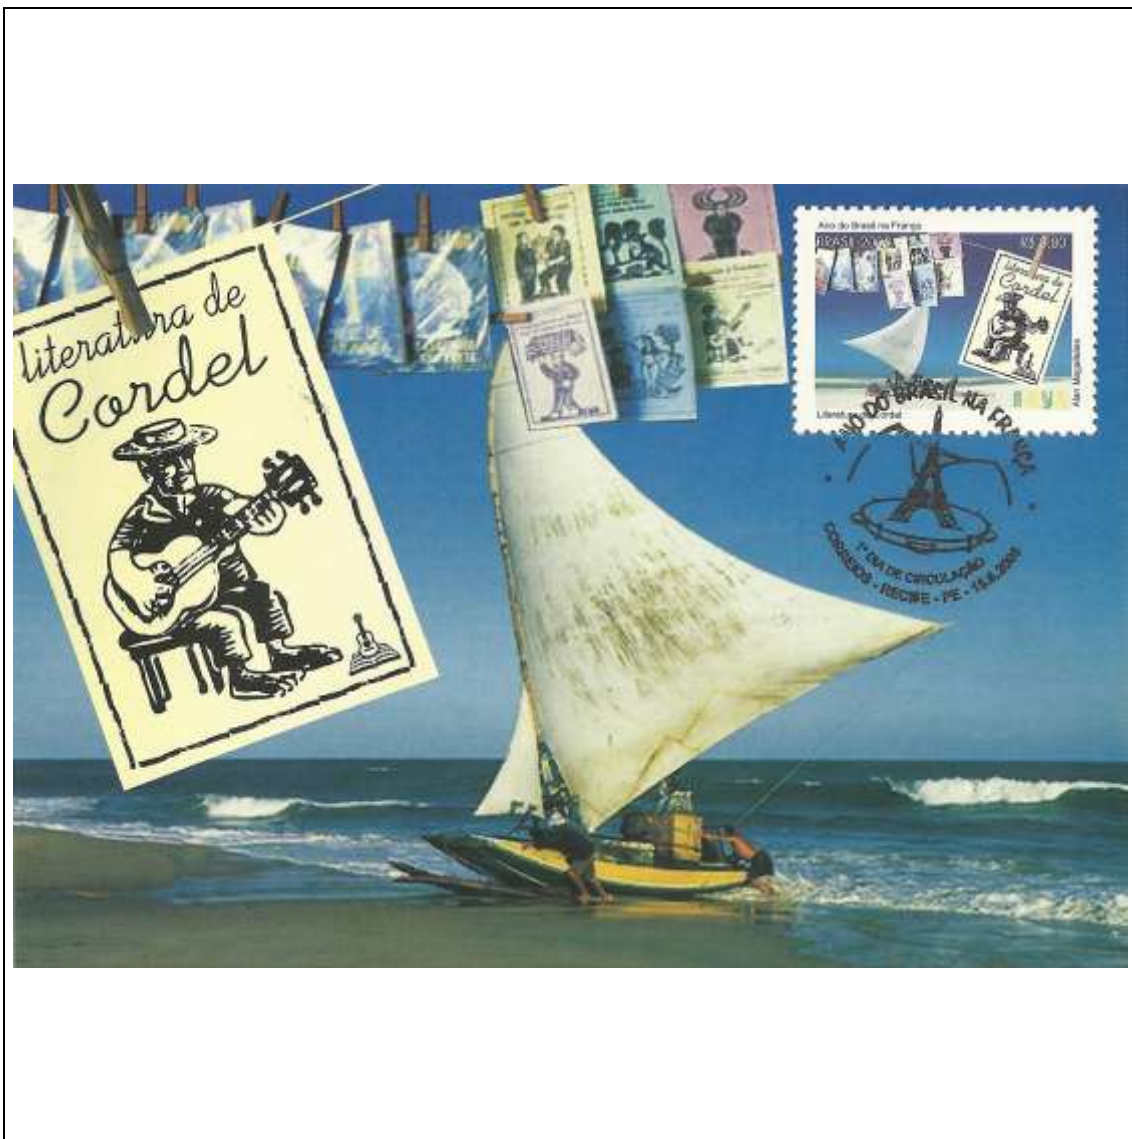

Tema: Ano do Brasil na França - Literatura de Cordel

Data de Emissão	Núm. RHM Selo	Tiragem Cartão-Postal	Dimensões aproximadas	Número RHM Máximo Postal
15/06/2005	C-2613	3000	15 x 10,5 cm	MAX-246
Carimbo (Núm. Zioni) / Local de Lançamento				Cotação R$
8054-D Recife/PE				10,00
8054-A Belém/PA; 8054-B Brasília/DF; 8054-C Manaus/AM; 8054-E Paris/França (sem concordância de local)				6,00
Observações: