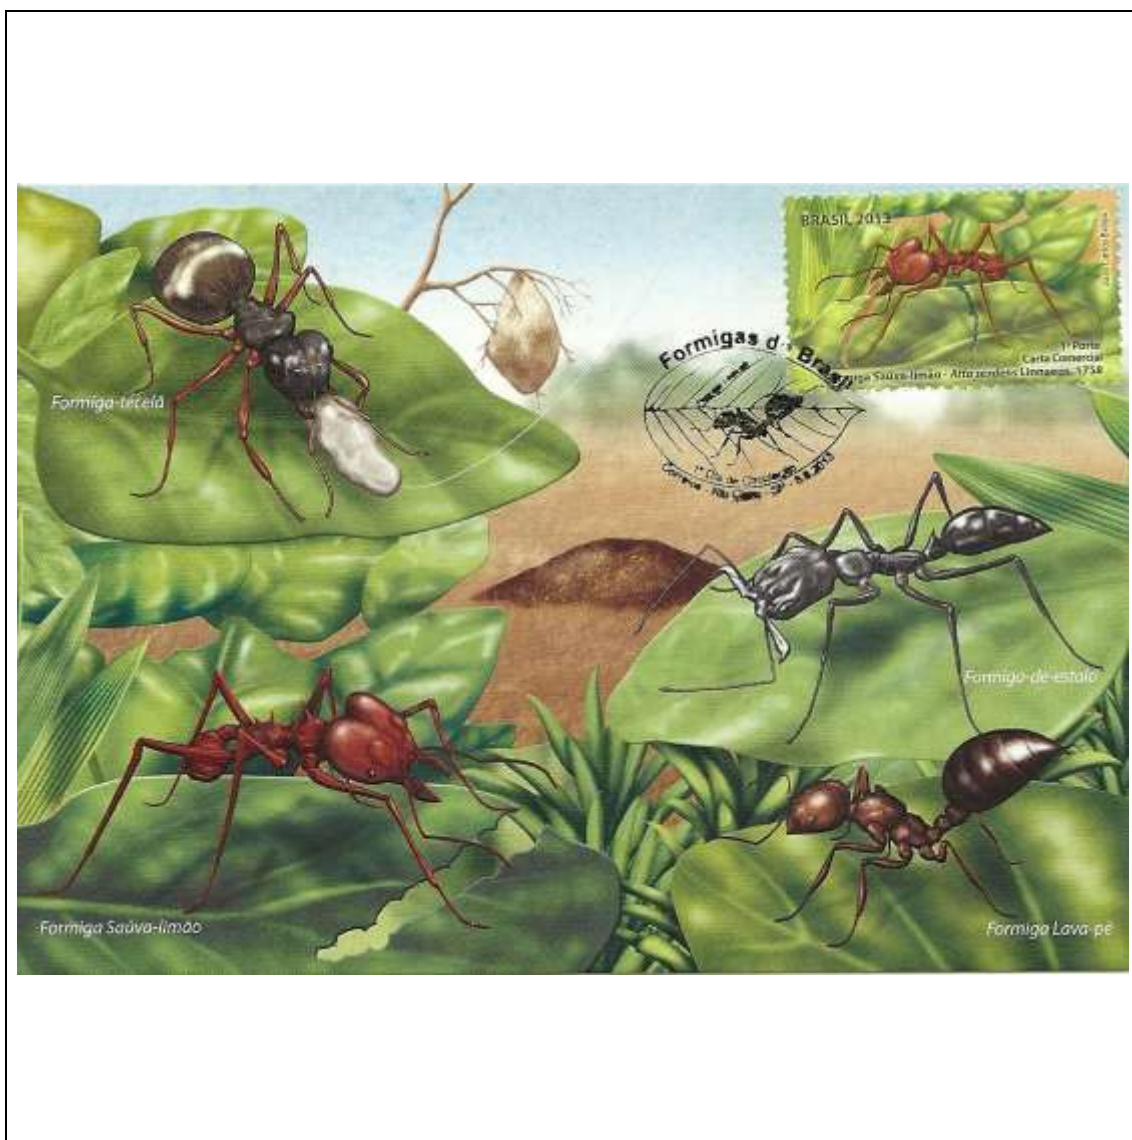

Tema: Formigas - Formiga Saúva-Limão				
Data de Emissão	Núm. RHM Selo	Tiragem Cartão-Postal	Dimensões aproximadas	Número RHM Máximo Postal
05/06/2013	C-3282*	13000	15 x 10,5 cm	MAX-286B*
Carimbo (Núm. Zioni) / Local de Lançamento				Cotação R$
Rio Claro/SP				7,00
São Paulo/SP				7,00
Observações: (*) Numeração provisória - Máximo postal ainda não catalogado no RHM