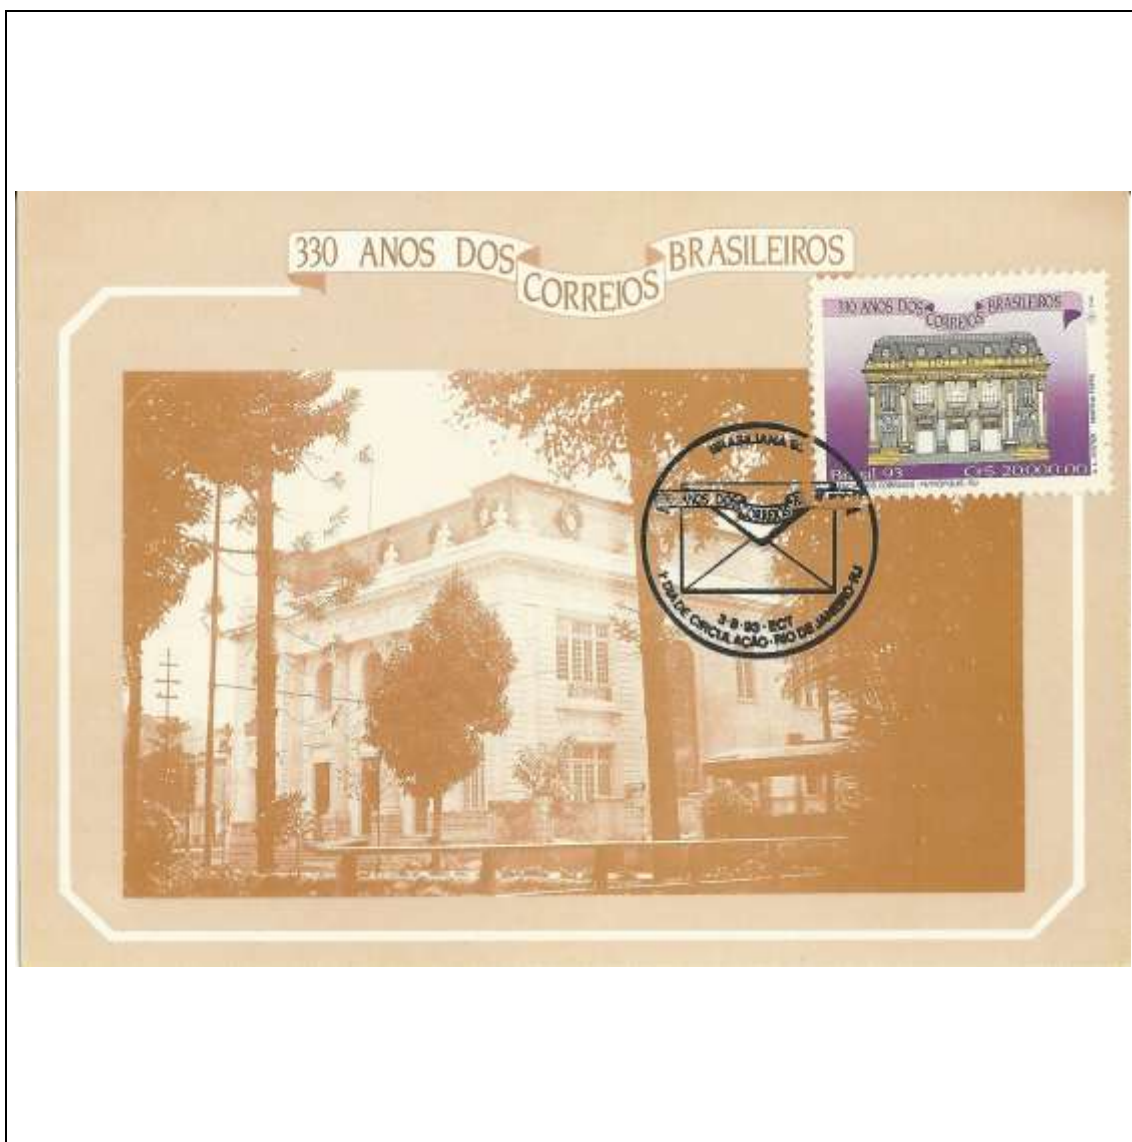

Tema: 330 Anos Correios Brasileiros - Agência Petrópolis				
Data de Emissão	Núm. RHM Selo	Tiragem Cartão-Postal	Dimensões aproximadas	Número RHM Máximo Postal
03/08/1993	C-1856	13000	15 x 10,5 cm	MAX-172
Carimbo (Núm. Zioni) / Local de Lançamento				Cotação R$
carimbo datador Petrópolis/RJ				30,00
5226 Rio de Janeiro/RJ (sem concordância de local)				15,00
Observações: Máximo postal depende do carimbo: o local de lançamento não é concordante