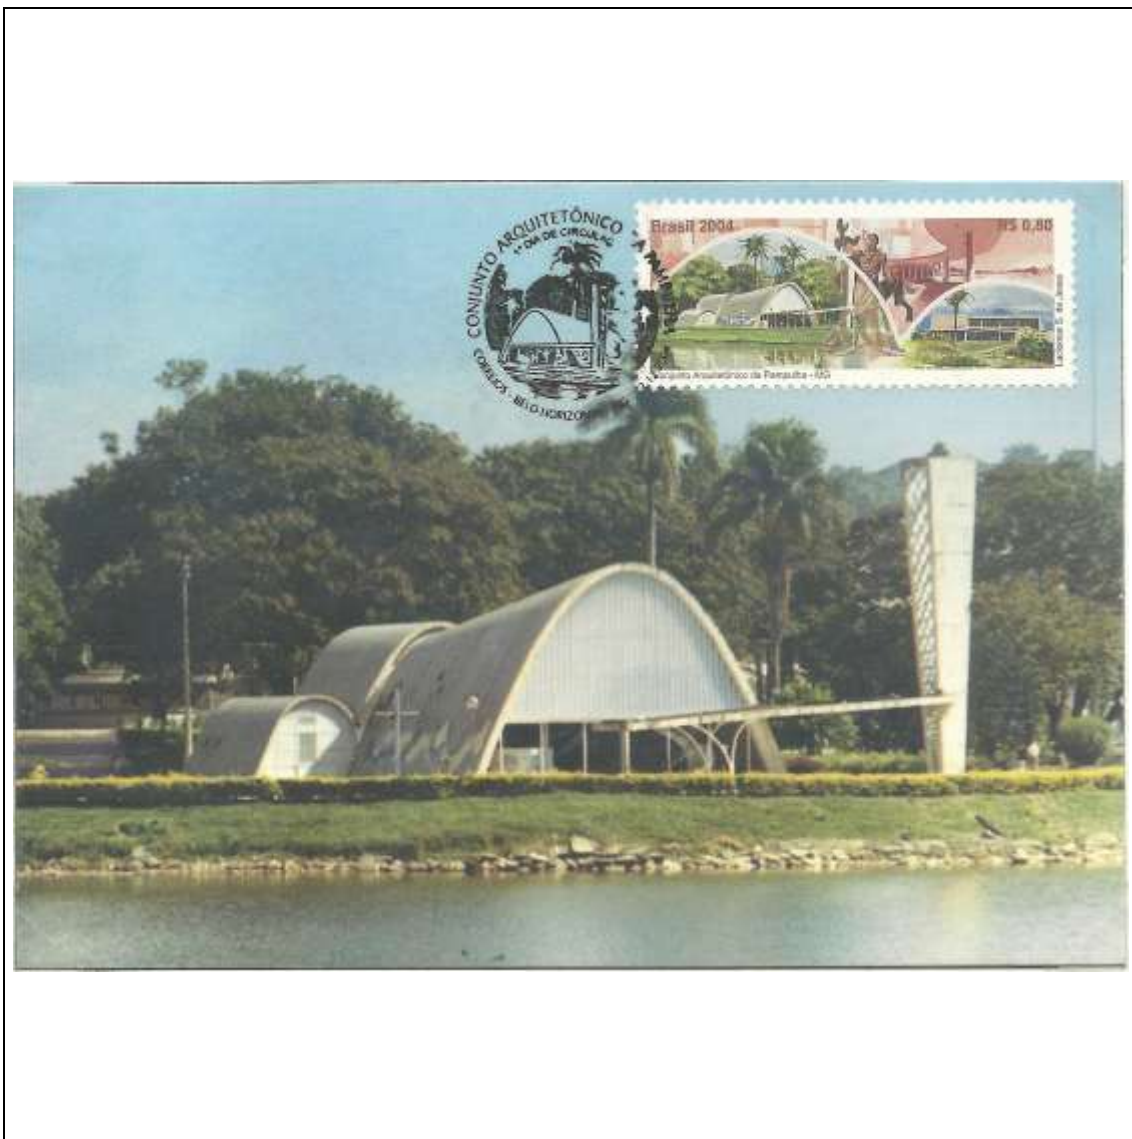

Tema: Conjunto Arquitetônico da Pampulha				
Data de Emissão	Núm. RHM Selo	Tiragem Cartão-Postal	Dimensões aproximadas	Número RHM Máximo Postal
12/12/2004	C-2602	desconhecida	15 x 10,5 cm	MAX-244
Carimbo (Núm. Zioni) / Local de Lançamento				Cotação R$
7968 Belo Horizonte/MG				9,00
Observações: