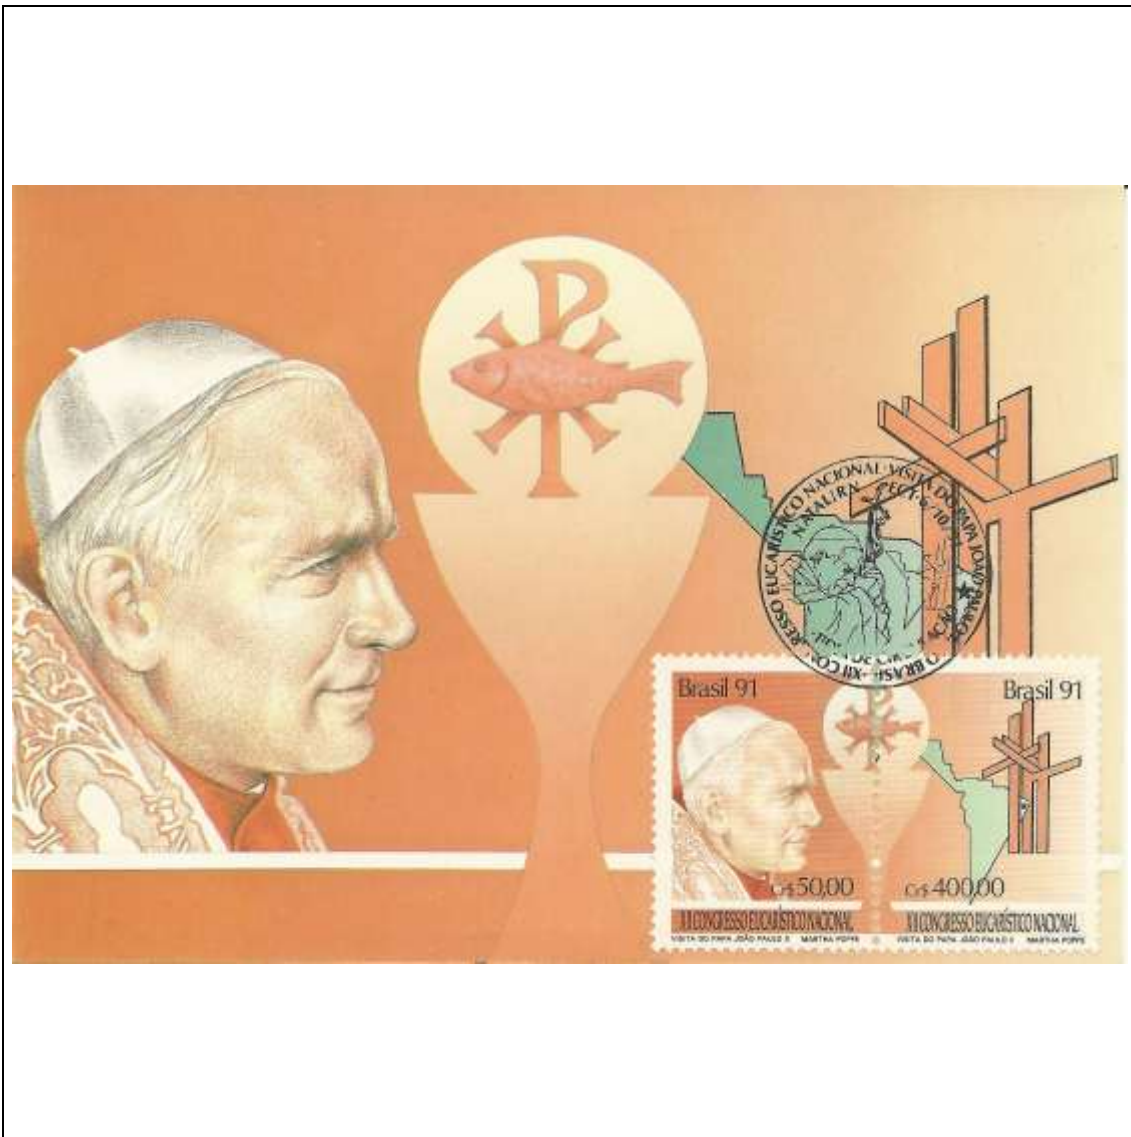

Tema: Visita do Papa e Congresso Eucarístico Nacional				
Data de Emissão	Núm. RHM Selo	Tiragem Cartão-Postal	Dimensões aproximadas	Número RHM Máximo Postal
06/10/1991	C-1749/50	11900	15 x 10,5 cm	MAX-151
Carimbo (Núm. Zioni) / Local de Lançamento				Cotação R$
4889 Natal/RN				24,00
Observações: Máximo postal inválido: cartão-postal tem múltiplas imagens