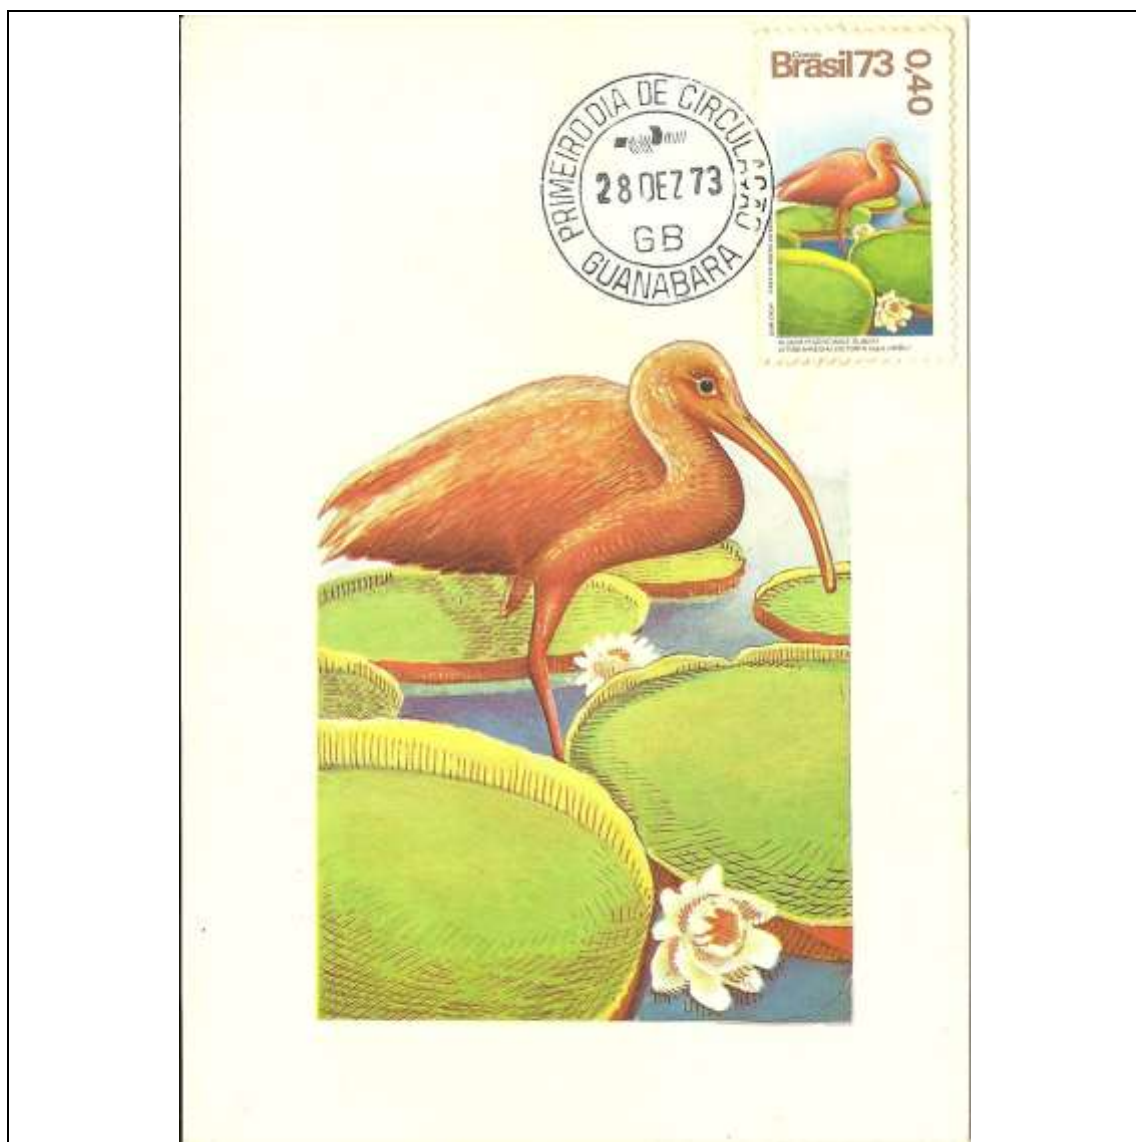

1973

Tema: Flora e Fauna - Guará e Vitória Régia				
Data de Emissão	Núm. RHM Selo	Tiragem Cartão-Postal	Dimensões aproximadas	Número RHM Máximo Postal
28/12/1973	C-825	5000	10,5 x 15 cm	MAX-10
Carimbo (Núm. Zioni) / Local de Lançamento				Cotação R$
2000-A Belém/PA				150,00
PD Pará; PD Maranhão				100,00
2000-B Cuiabá/MT; 2000-C Goiania/GO; 2000-D Teresina/PI; outros carimbos PD (sem concordância de local)				75,00
Observações: