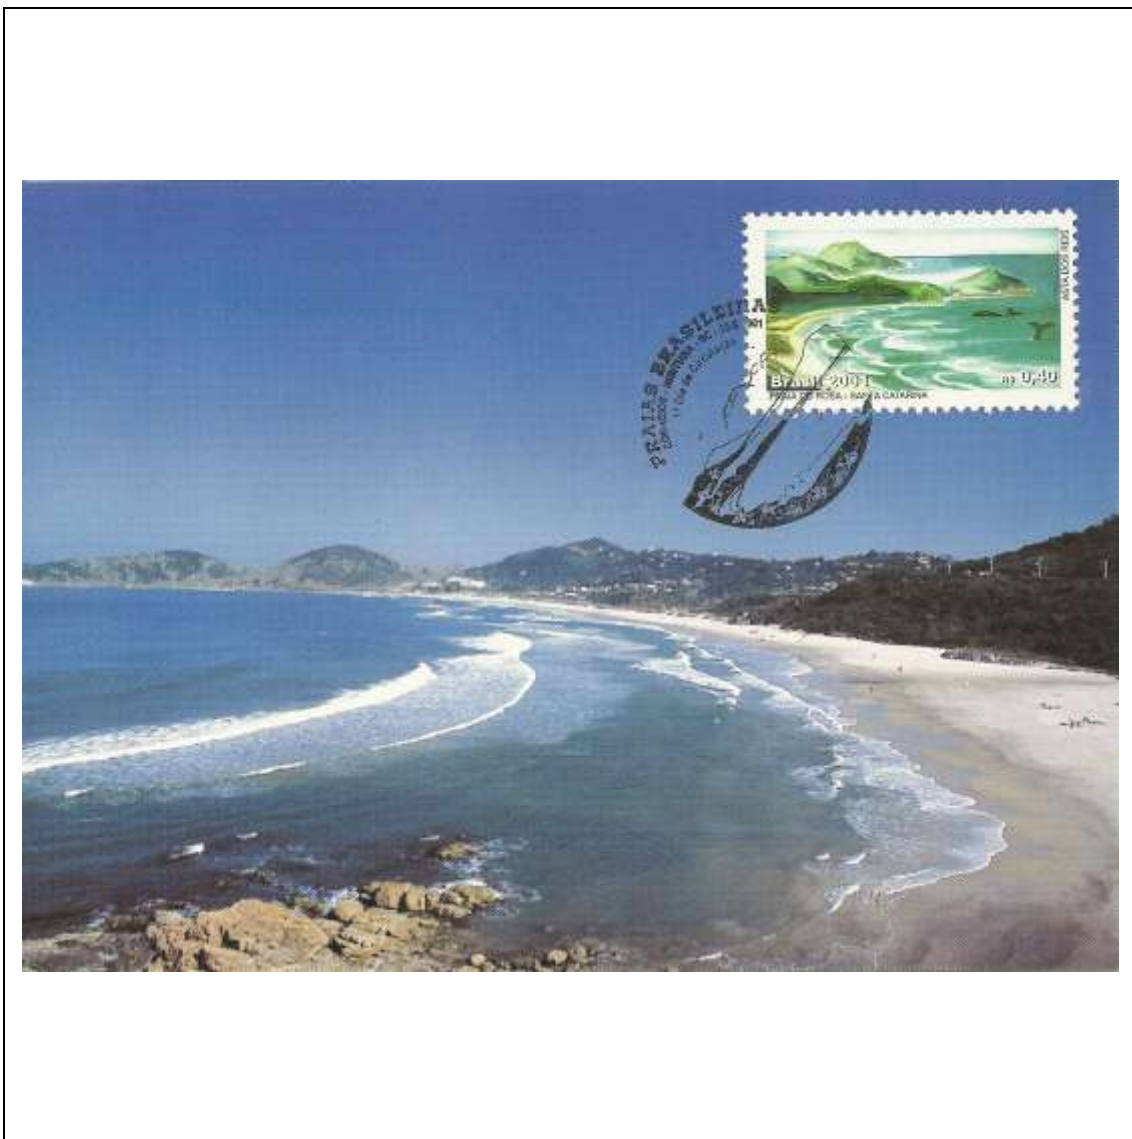

Tema: Praias - do Rosa/Vista aérea

Data de Emissão	Núm. RHM Selo	Tiragem Cartão-Postal	Dimensões aproximadas	Número RHM Máximo Postal
13/06/2001	C-2389	desconhecida	15 x 10,5 cm	MAX-222
Carimbo (Núm. Zioni) / Local de Lançamento				Cotação R$
7122-A Imbituba/SC				8,00
7122-B Jijoca de Jericoacoara/CE; 7122-C Natal/RN (sem concordância de local)				6,00
Observações: