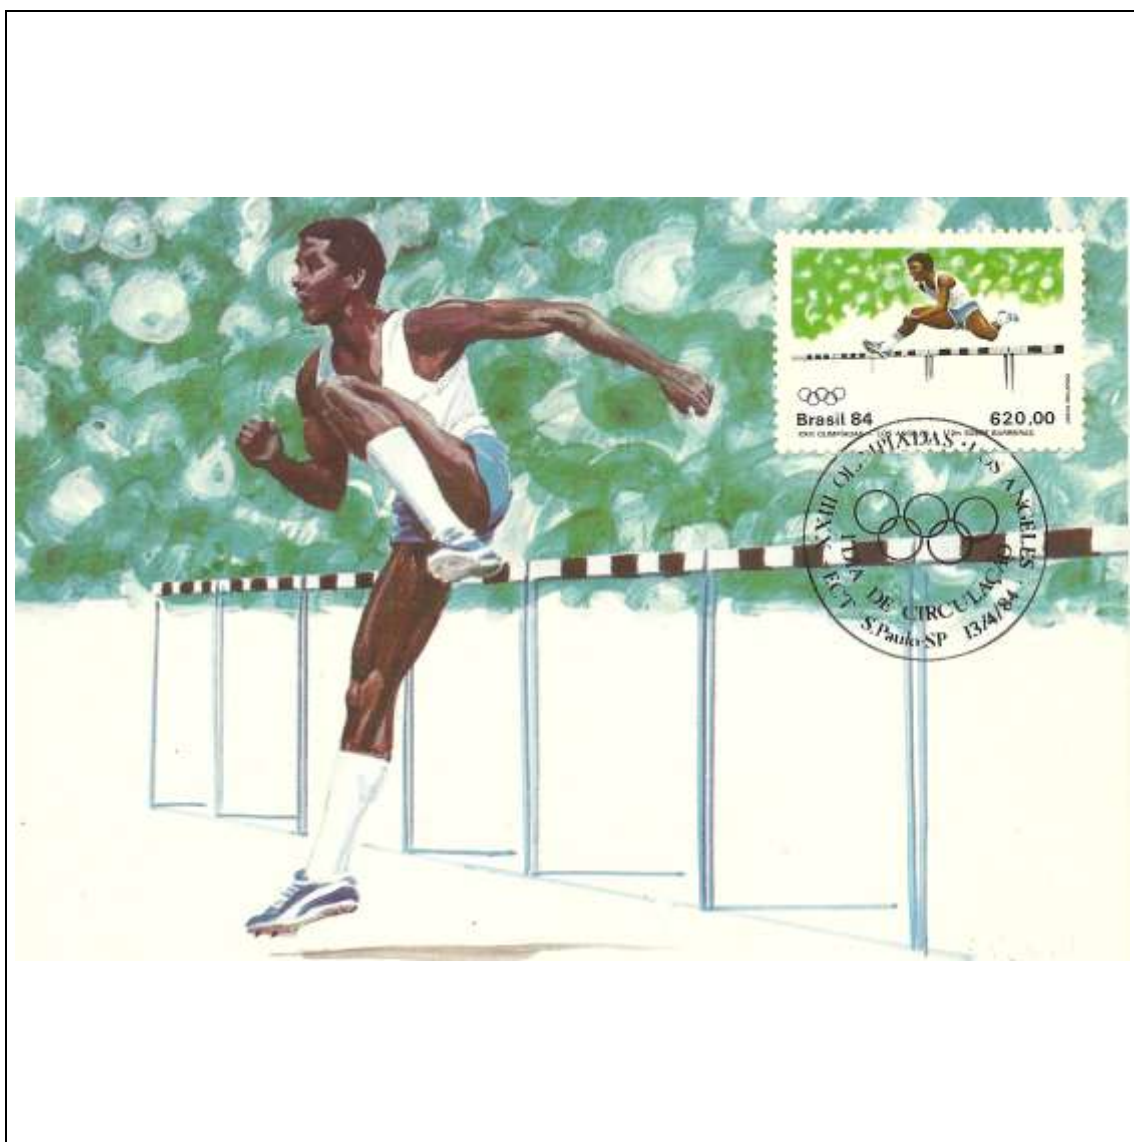

1984

Tema: Olimpíadas Los Angeles - 110 metros com barreiras				
Data de Emissão	Núm. RHM Selo	Tiragem Cartão-Postal	Dimensões aproximadas	Número RHM Máximo Postal
13/04/1984	C-1383	30000	15 x 10,5 cm	MAX-91
Carimbo (Núm. Zioni) / Local de Lançamento				Cotação R$
3838 São Paulo/SP				18,00
Observações: