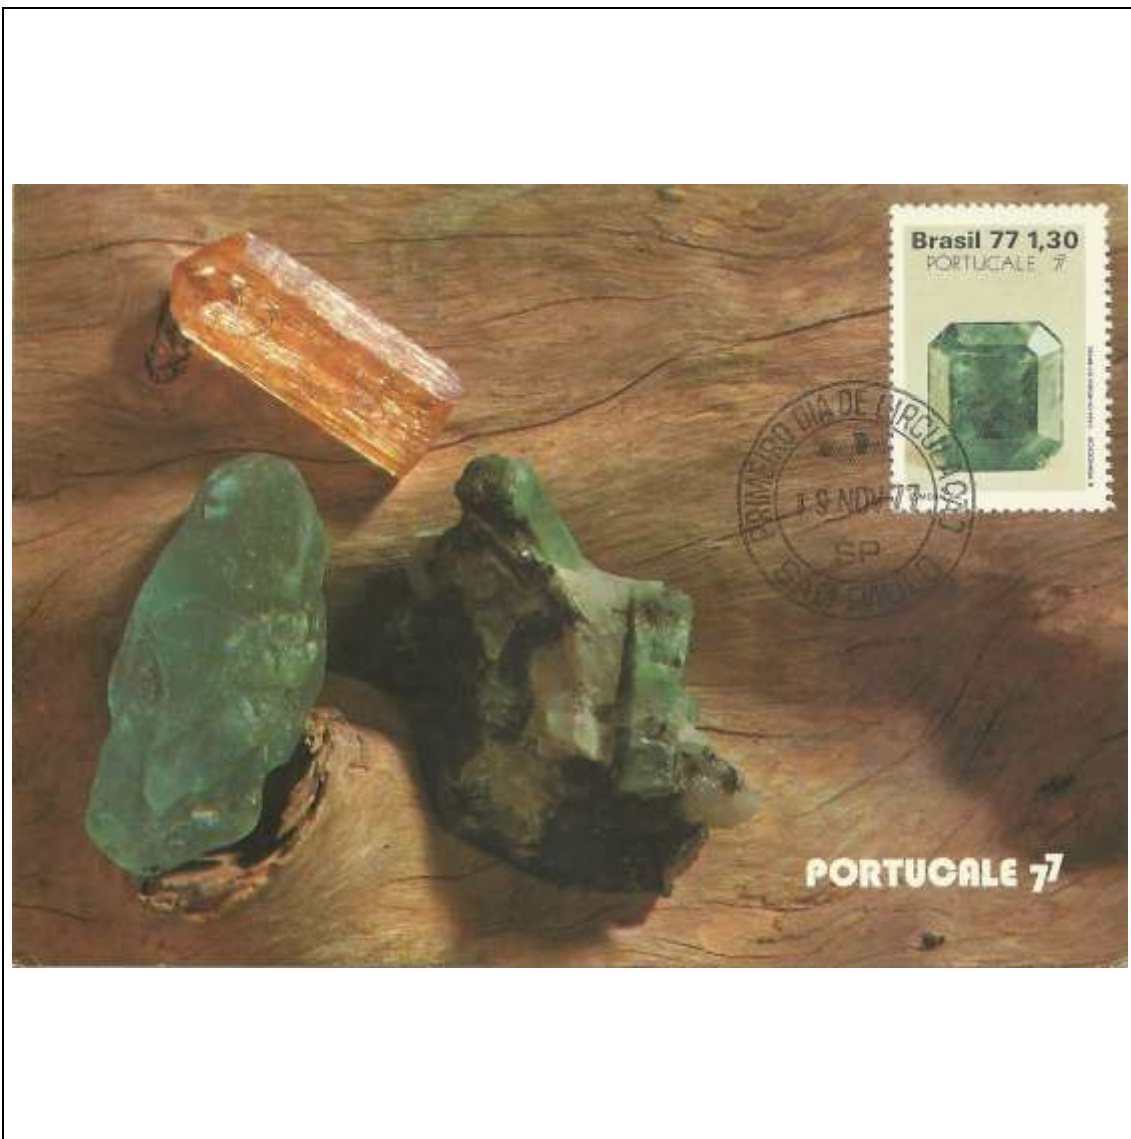

1977

Tema: Pedras Preciosas - Esmeralda				
Data de Emissão	Núm. RHM Selo	Tiragem Cartão-Postal	Dimensões aproximadas	Número RHM Máximo Postal
19/11/1977	C-1017	20000	15 x 10,5 cm	MAX-56B
Carimbo (Núm. Zioni) / Local de Lançamento				Cotação R$
2579-A Belo Horizonte/MG; 2579-B Goiania/GO; 2579-C Rio de Janeiro/RJ; 2579-D Salvador/BA; 2579-E Porto/Portugal				30,00
PD Minas Gerais; PG Goiás; PD Rio de Janeiro; PD Salvador				15,00
Outros carimbos PD (sem concordância de local)				9,00
Observações: