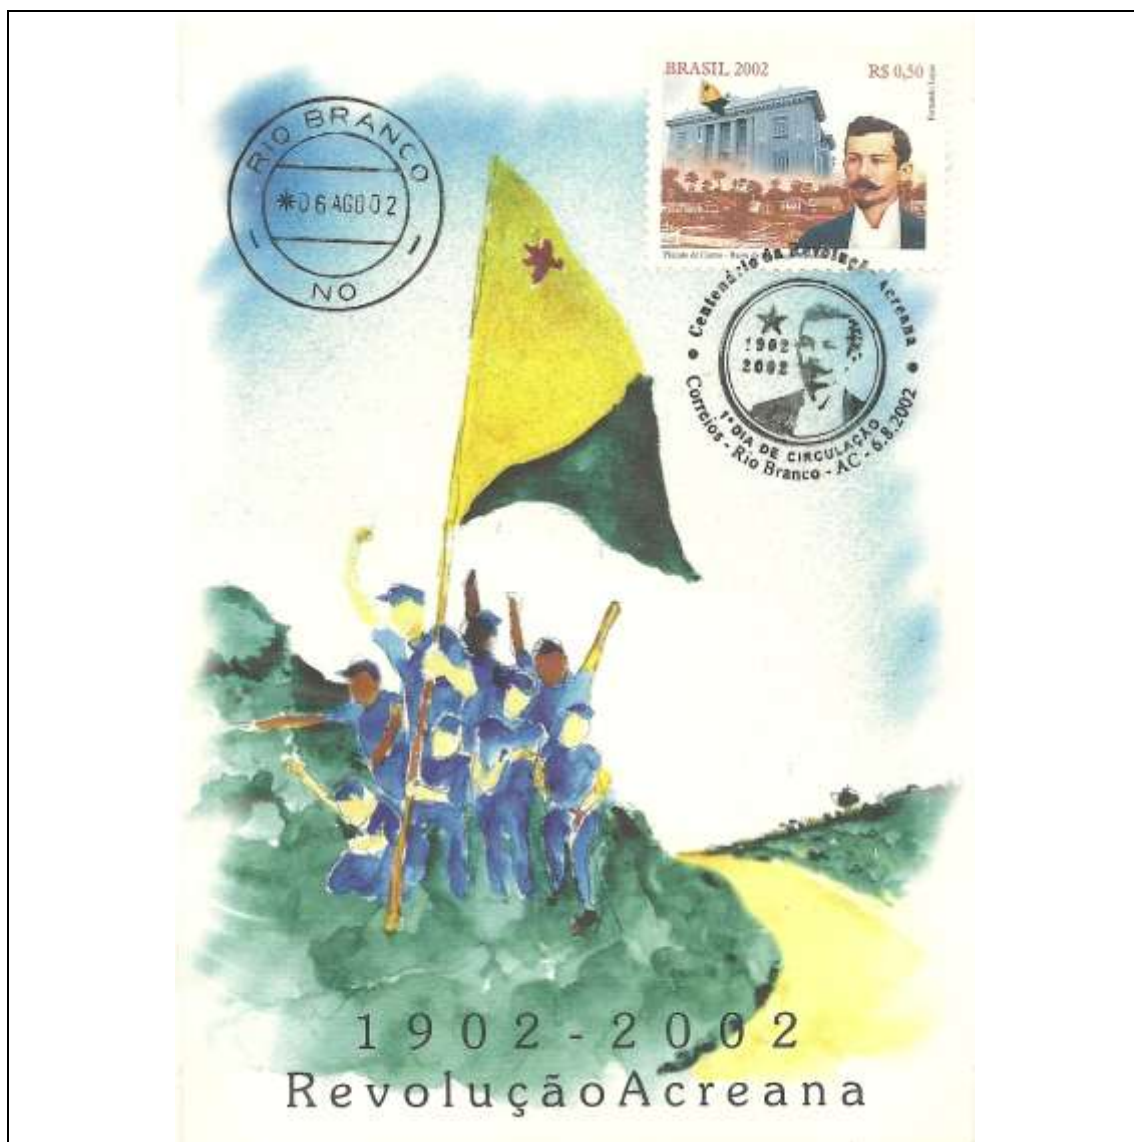

2002

Tema: Revolução Acreana				
Data de Emissão	Núm. RHM Selo	Tiragem Cartão-Postal	Dimensões aproximadas	Número RHM Máximo Postal
06/08/2002	C-2478	desconhecida	10,5 x 15 cm	MAX-237
Carimbo (Núm. Zioni) / Local de Lançamento				Cotação R$
7388 Rio Branco/AC				8,00
Observações: