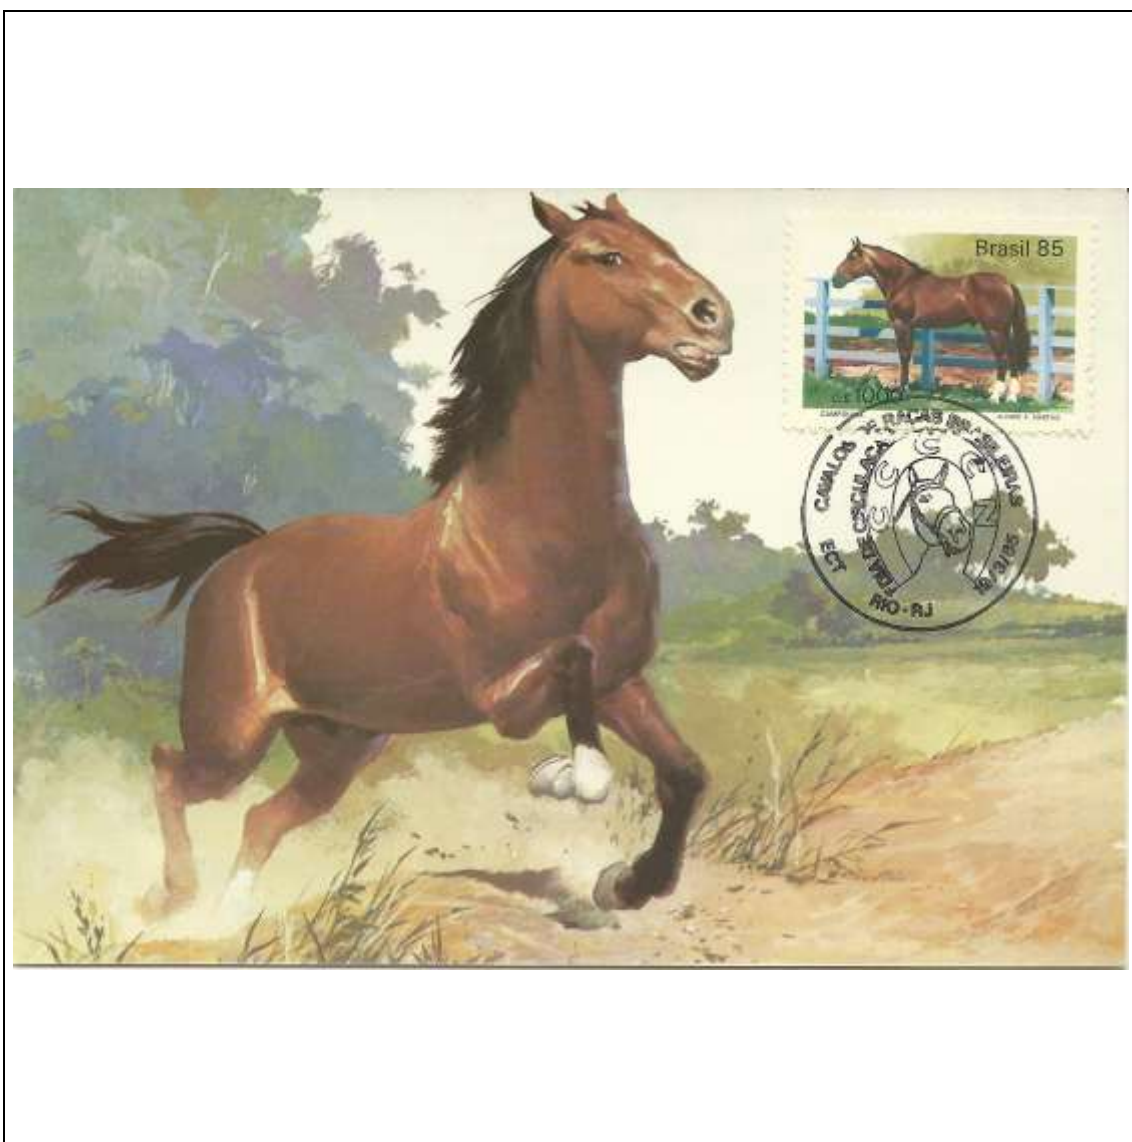

1985

Tema: Cavalos Raças Brasileiras - Campolina				
Data de Emissão	Núm. RHM Selo	Tiragem Cartão-Postal	Dimensões aproximadas	Número RHM Máximo Postal
19/03/1985	C-1444	40000	15 x 10,5 cm	MAX-107
Carimbo (Núm. Zioni) / Local de Lançamento				Cotação R$
3958 Rio de Janeiro/RJ				24,00
Observações: