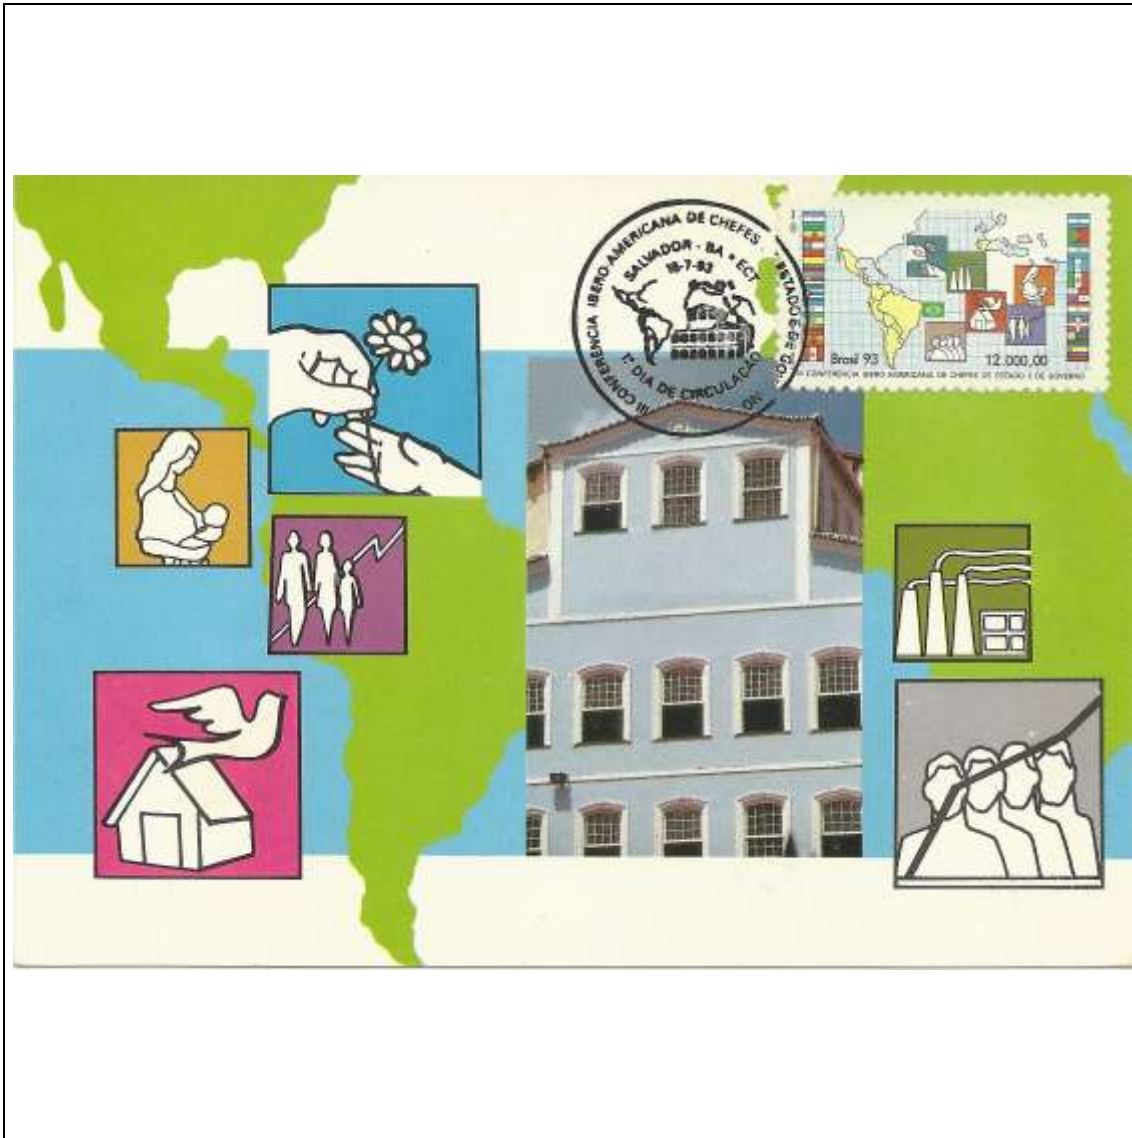

1993

Tema: Conf. Ibero-Americana de Chefes de Estado				
Data de Emissão	Núm. RHM Selo	Tiragem Cartão-Postal	Dimensões aproximadas	Número RHM Máximo Postal
15/07/1993	C-1842	13000	15 x 10,5 cm	MAX-163
Carimbo (Núm. Zioni) / Local de Lançamento				Cotação R$
5209 Salvador/BA				12,00
Observações: Máximo postal inválido: cartão-postal tem múltiplas imagens