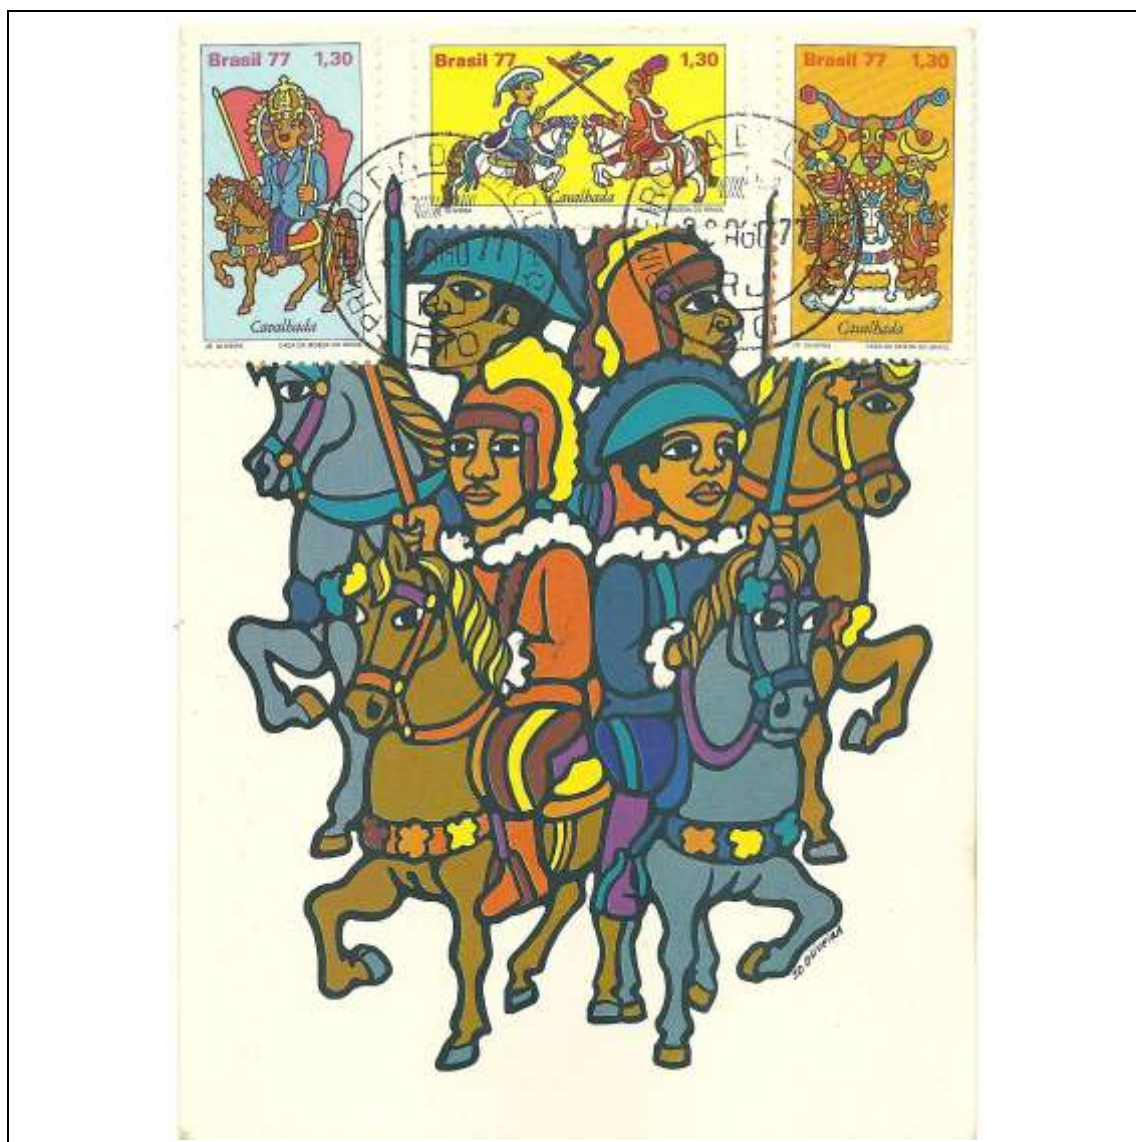

1977

Tema: **Folclore Brasileiro - os 3 selos**

Data de Emissão	Núm. RHM Selo	Tiragem Cartão-Postal	Dimensões aproximadas	Número RHM Máximo Postal
20/08/1977	C-999/1001	7000	10,5 x 15 cm	MAX-52
Carimbo (Núm. Zioni) / Local de Lançamento				Cotação R$
2518-A Maceió/AL ; 2518-B Pirenópolis/GO				60,00
PD Alagoas; PD Goiás				36,00
Outros carimbos PD (sem concordância de local)				18,00
Observações: