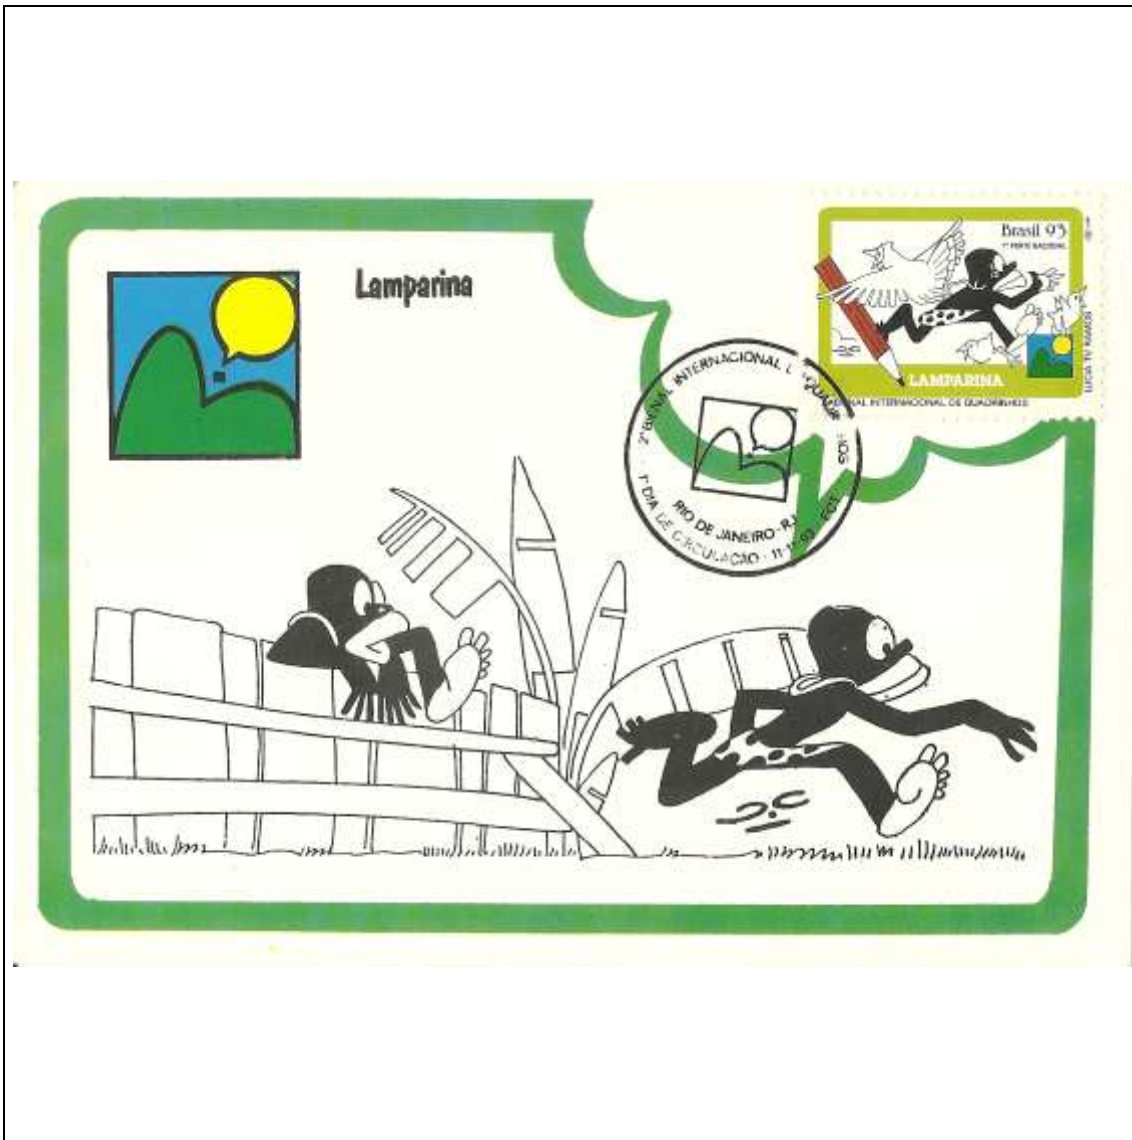

Tema: Bienal Internacional de Quadrinhos - Lamparina				
Data de Emissão	Núm. RHM Selo	Tiragem Cartão-Postal	Dimensões aproximadas	Número RHM Máximo Postal
11/11/1993	C-1875	16000	15 x 10,5 cm	MAX-179
Carimbo (Núm. Zioni) / Local de Lançamento				Cotação R$
5289 Rio de Janeiro/RJ				15,00
Observações: