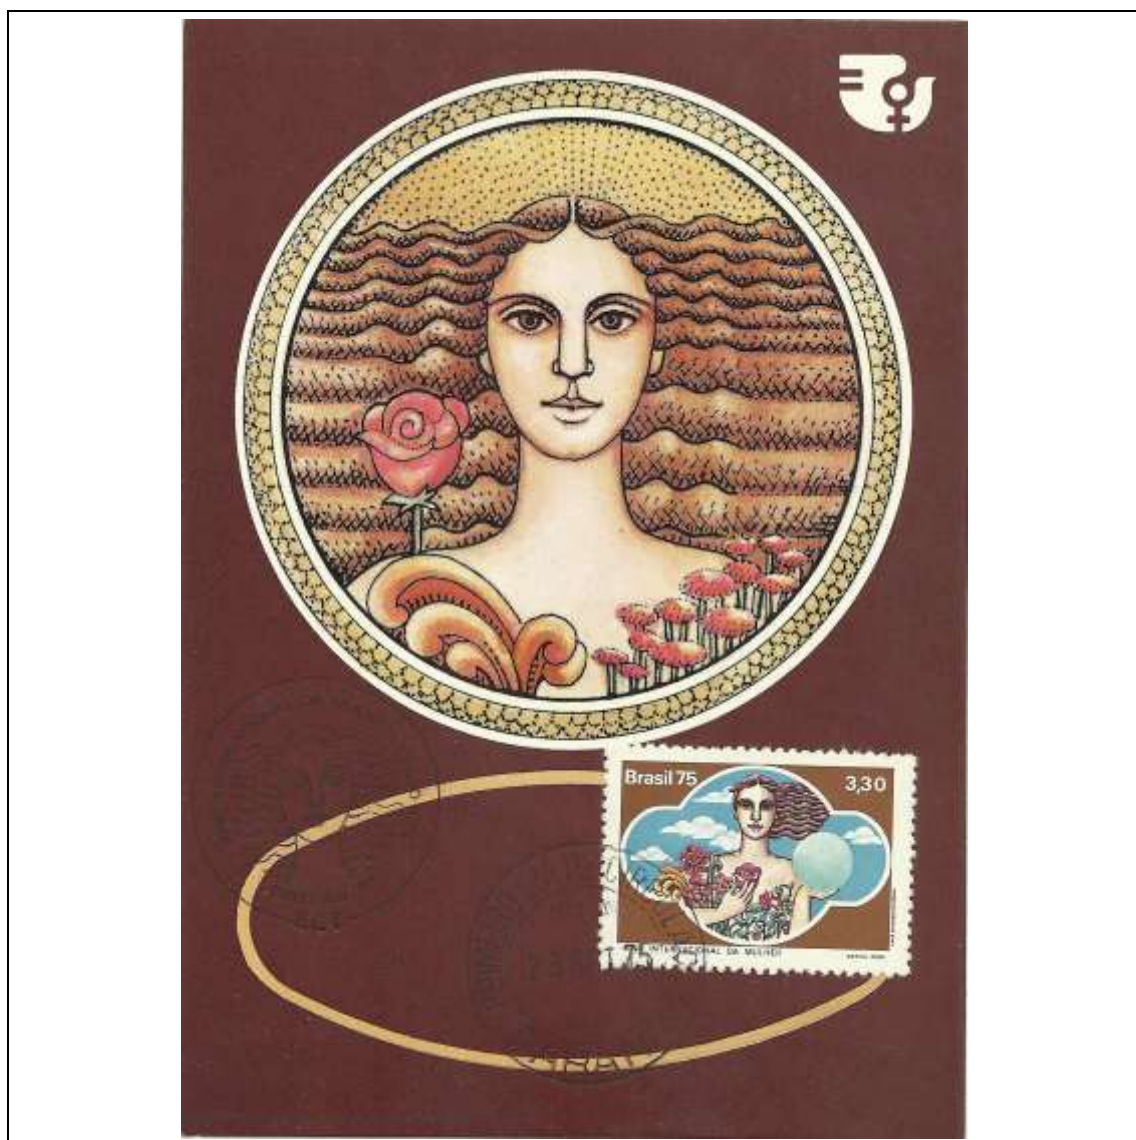

1975

Tema: Ano Internacional da Mulher				
Data de Emissão	Núm. RHM Selo	Tiragem Cartão-Postal	Dimensões aproximadas	Número RHM Máximo Postal
23/09/1975	C-905	5000	10,5 x 15 cm	MAX-40
Carimbo (Núm. Zioni) / Local de Lançamento				Cotação R$
2239 (diversas cidades)				45,00
PD Rio de Janeiro				30,00
Outros carimbos PD				30,00
Observações: