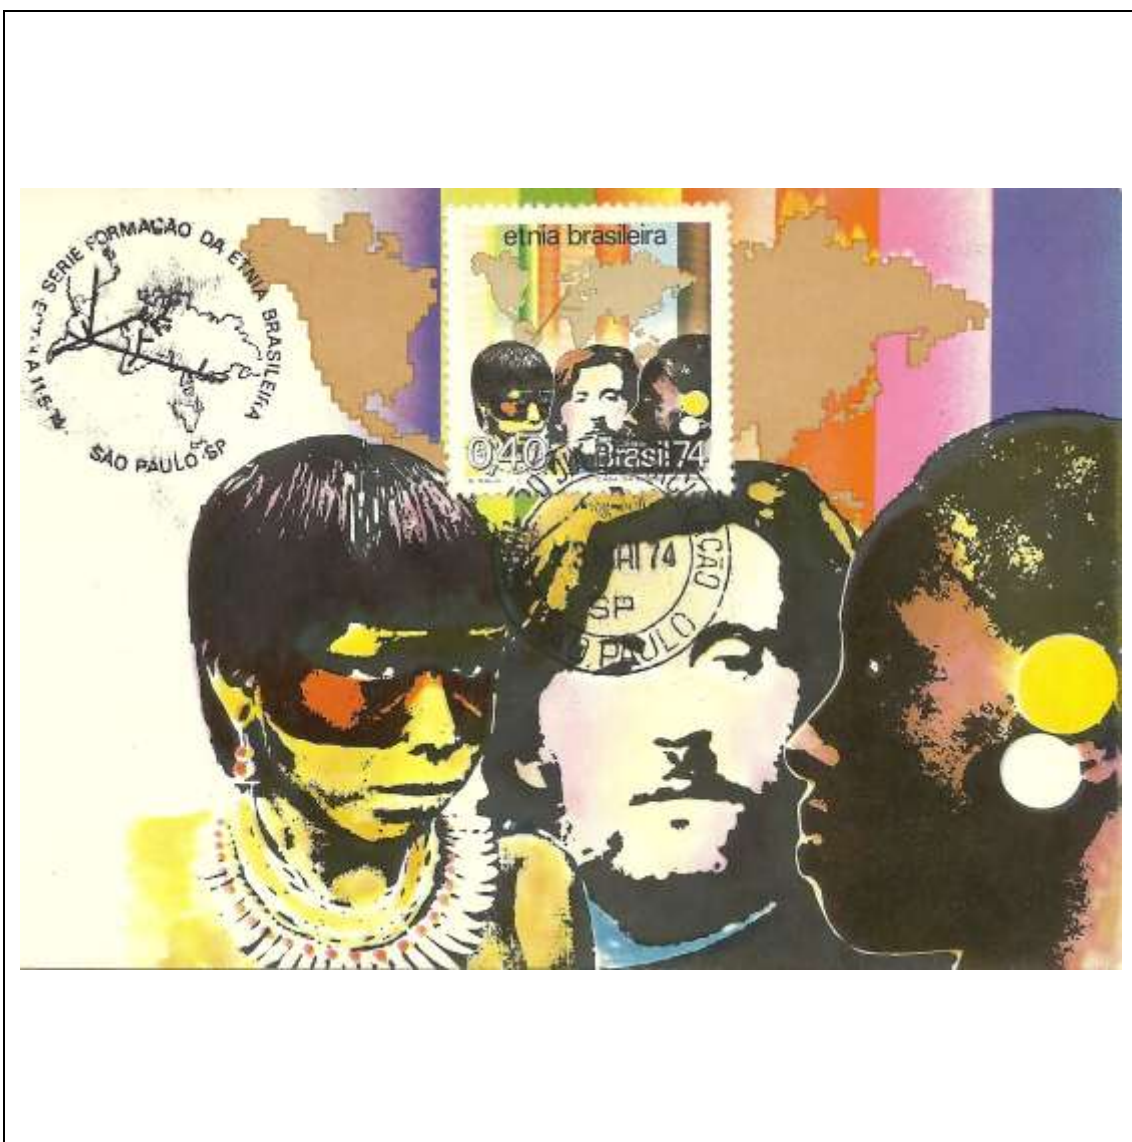

Tema: Formação da Etnia - Etnia Brasileira

Data de Emissão	Núm. RHM Selo	Tiragem Cartão-Postal	Dimensões aproximadas	Número RHM Máximo Postal
03/05/1974	C-840	5000	15 x 10,5 cm	MAX-21
Carimbo (Núm. Zioni) / Local de Lançamento				Cotação R$
2037-A Curitiba/PR; 2037-B Joinville/SC; 2037-C Nova Friburgo/RJ; 2037-D Recife/PE; 2037-E Salvador/BA; 2037-F São Leopoldo/RS; 2037-G São Paulo/SP				90,00
PD São Paulo				60,00
Outros carimbos PD				45,00
Observações: