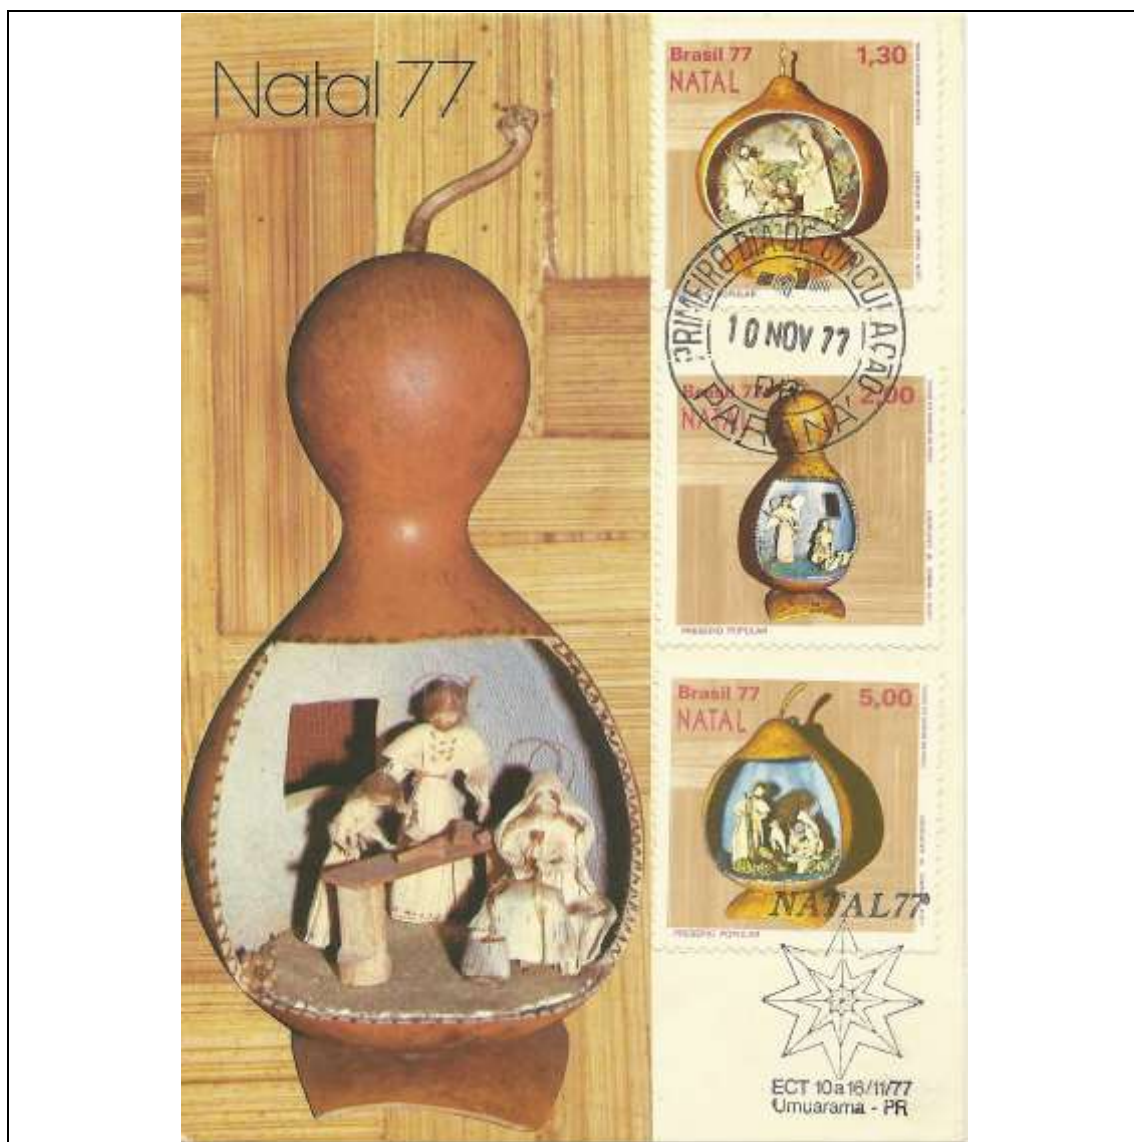

1977

Tema: Natal 1977 - os 3 selos				
Data de Emissão	Núm. RHM Selo	Tiragem Cartão-Postal	Dimensões aproximadas	Número RHM Máximo Postal
10/11/1977	C-1013/15	7000	10,5 x 15 cm	MAX-55A
Carimbo (Núm. Zioni) / Local de Lançamento				Cotação R$
2574 (diversas cidades)				60,00
PD Rio de Janeiro				48,00
Outros carimbos PD				48,00
Observações: