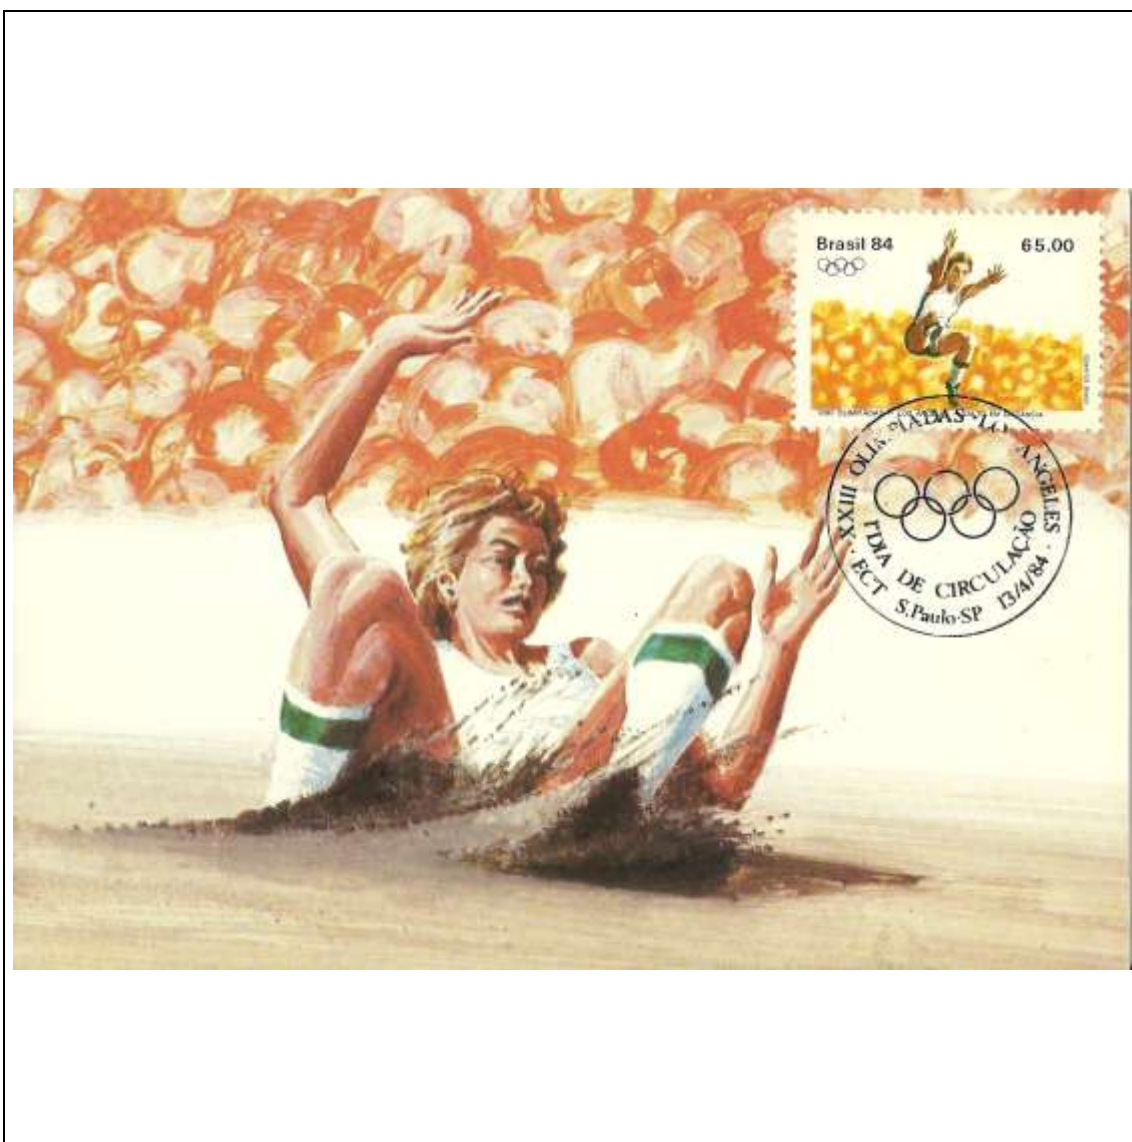

1984

Tema: Olimpíadas Los Angeles - Salto distância				
Data de Emissão	Núm. RHM Selo	Tiragem Cartão-Postal	Dimensões aproximadas	Número RHM Máximo Postal
13/04/1984	C-1378	30000	15 x 10,5 cm	MAX-86
Carimbo (Núm. Zioni) / Local de Lançamento				Cotação R$
3838 São Paulo/SP				18,00
Observações: