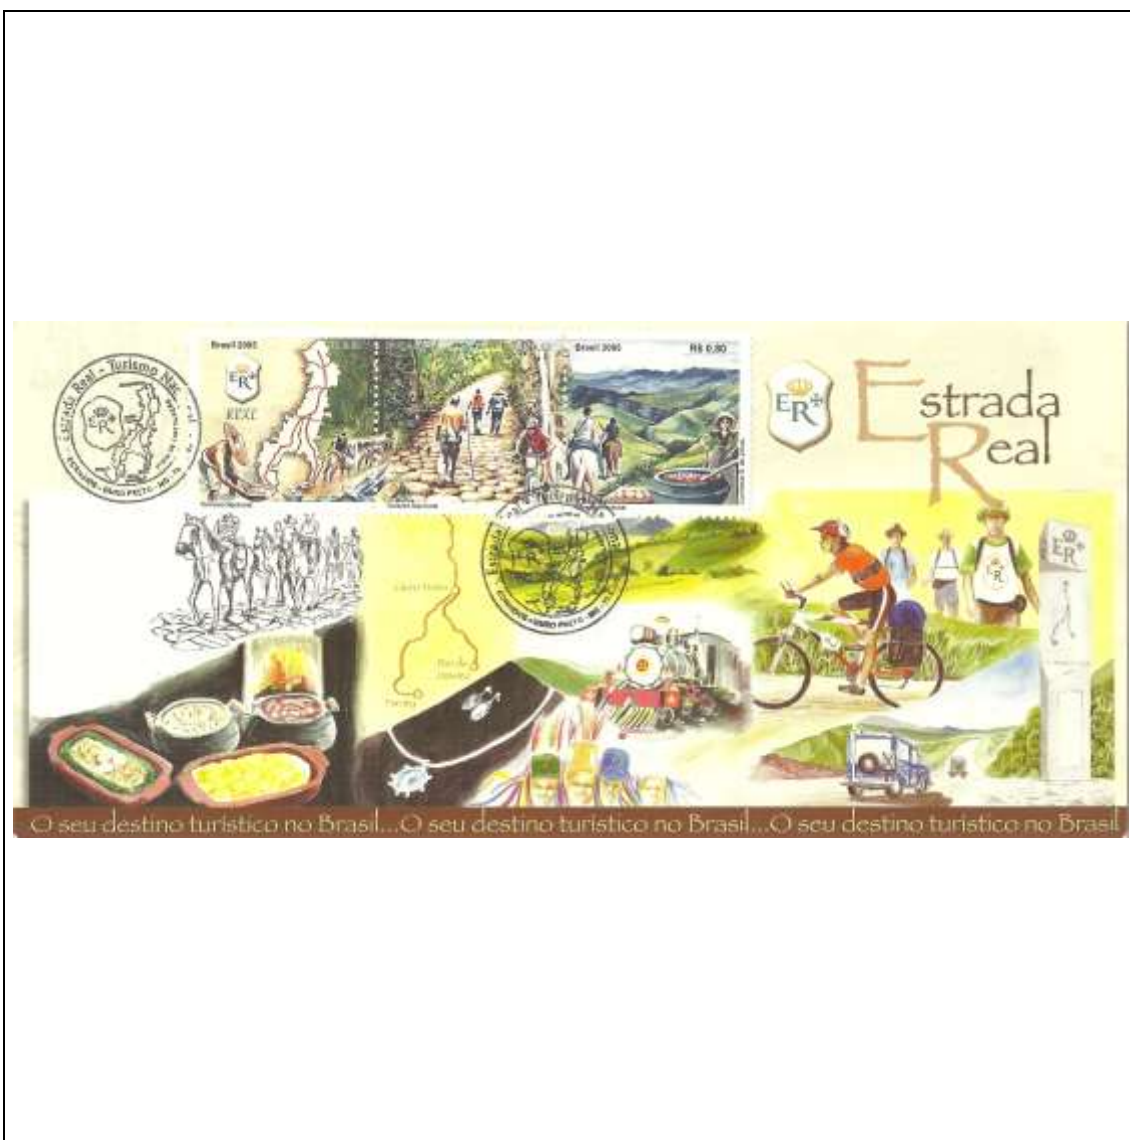

Tema: Estrada Real - Gastronomia - com a série em tríptico				
Data de Emissão	Núm. RHM Selo	Tiragem Cartão-Postal	Dimensões aproximadas	Número RHM Máximo Postal
13/08/2005	C-2623/25	5000	22,5 x 10,5 cm	MAX-252
Carimbo (Núm. Zioni) / Local de Lançamento				Cotação R$
8082 Ouro Preto/MG				15,00
Observações: Máximo postal inválido: cartão-postal é maior do que o permitido; com mais selos do que o permitido