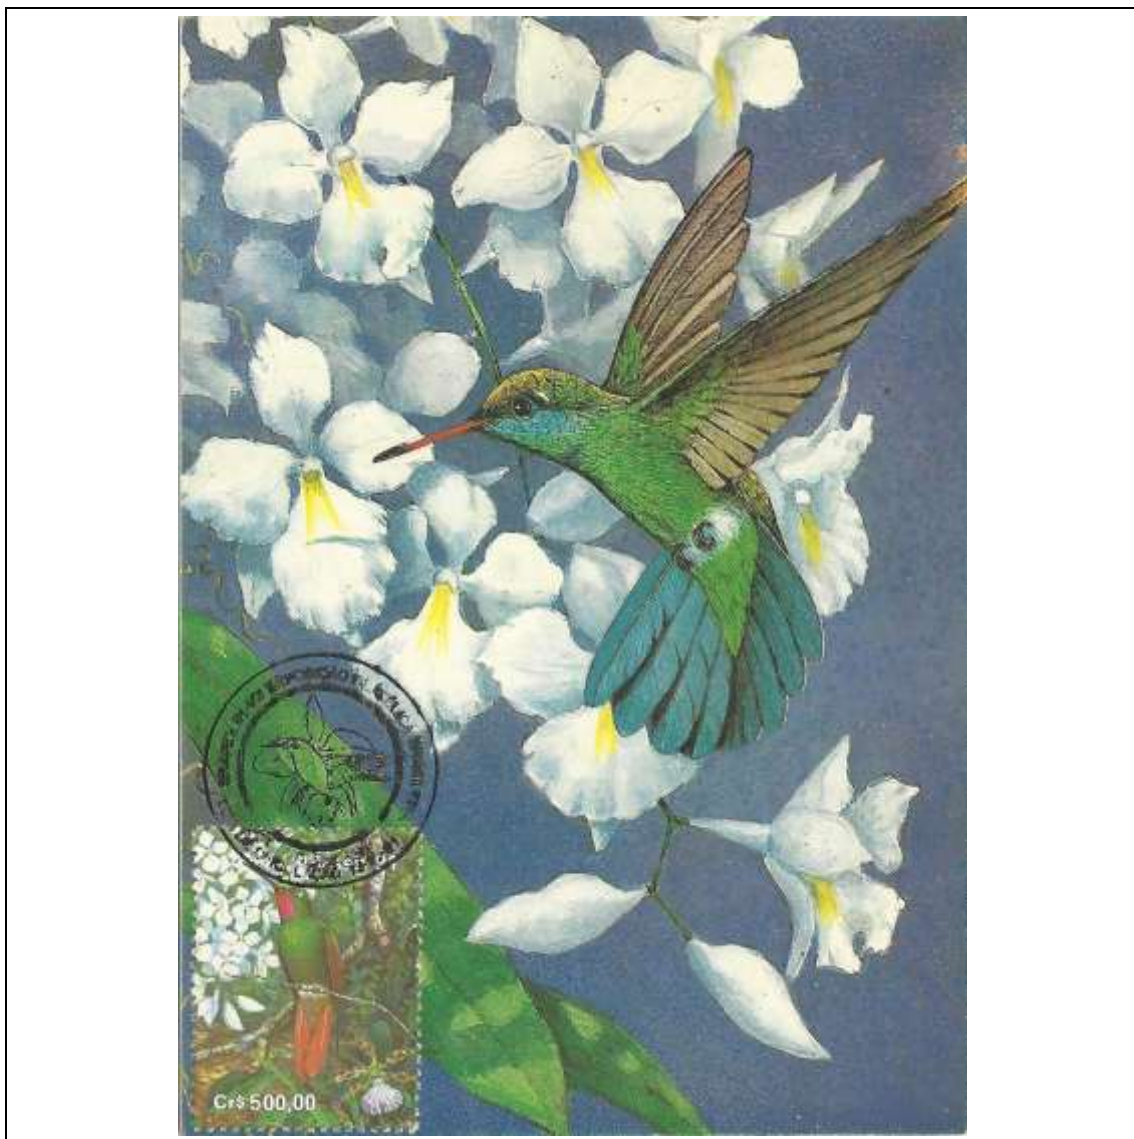

Tema: Brapex 91 - Beija Flores e Orquídeas - Clytolaema - selo do bloco				
Data de Emissão	Núm. RHM Selo	Tiragem Cartão-Postal	Dimensões aproximadas	Número RHM Máximo Postal
13/10/1991	C-1760	11900	10,5 x 15 cm	MAX-154A
Carimbo (Núm. Zioni) / Local de Lançamento				Cotação R$
4899 Vitória/ES				36,00
Observações: