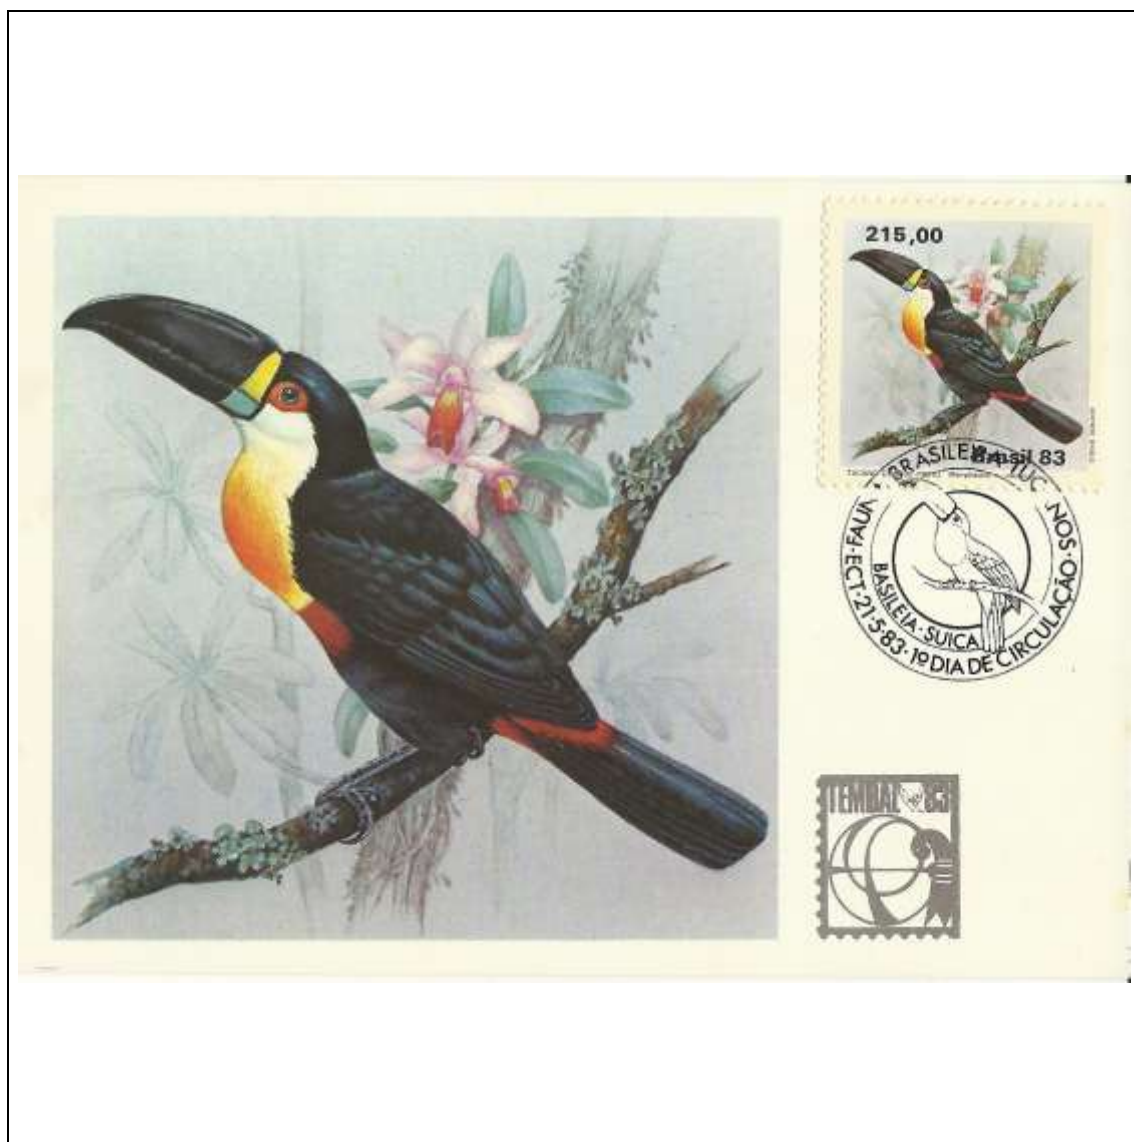

Tema: Fauna Brasileira - Tucano de bico preto 215,00				
Data de Emissão	Núm. RHM Selo	Tiragem Cartão-Postal	Dimensões aproximadas	Número RHM Máximo Postal
21/05/1983	C-1324	30000	15 x 10,5 cm	MAX-78
Carimbo (Núm. Zioni) / Local de Lançamento				Cotação R$
3714 Basiléia/Suíça				24,00
Observações: