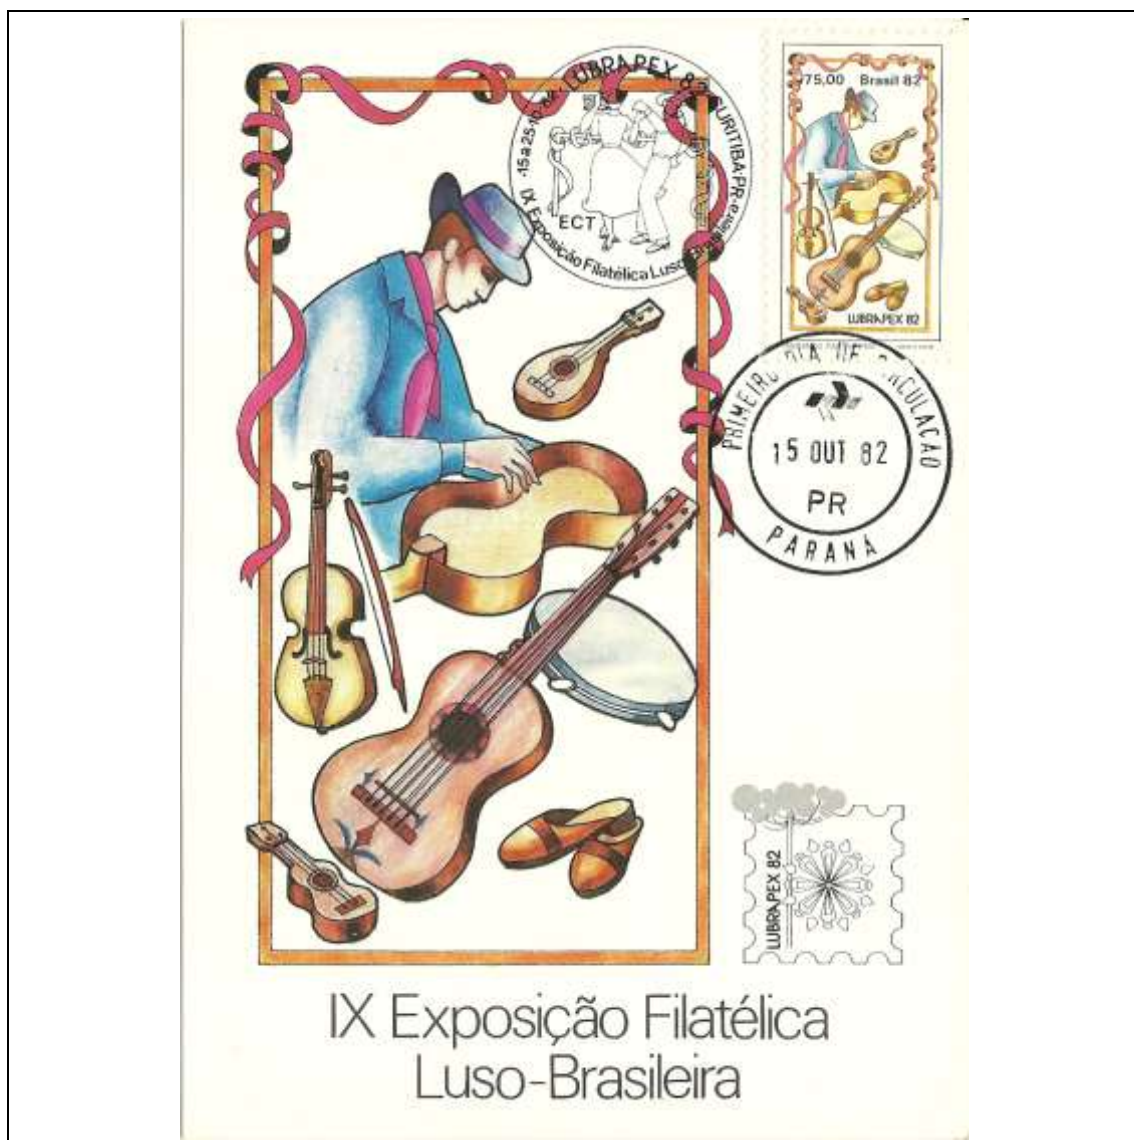

Tema: Lubrapex 82 - Fandango 75,00				
Data de Emissão	Núm. RHM Selo	Tiragem Cartão-Postal	Dimensões aproximadas	Número RHM Máximo Postal
15/10/1982	C-1281	20000	10,5 x 15 cm	MAX-71
Carimbo (Núm. Zioni) / Local de Lançamento				Cotação R$
3648 Curitiba/PR				24,00
PD Paraná				18,00
Outros carimbos PD (sem concordância de local)				9,00
Observações: