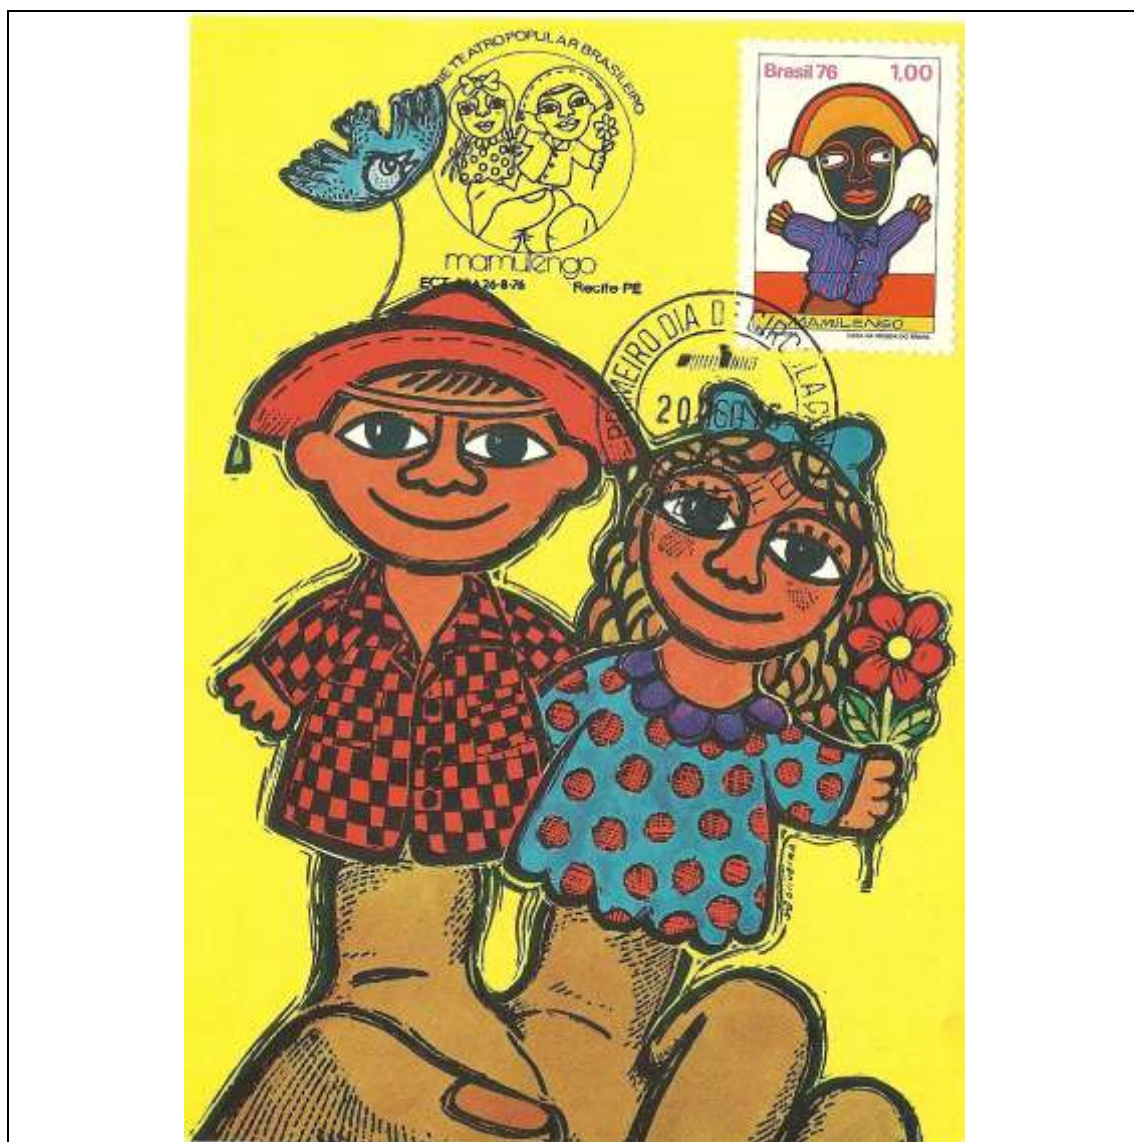

1976

Tema: Teatro Popular - Mamulengo - os 3 selos				
Data de Emissão	Núm. RHM Selo	Tiragem Cartão-Postal	Dimensões aproximadas	Número RHM Máximo Postal
20/08/1976	C-948/50	8000	10,5 x 15 cm	MAX-47*
Carimbo (Núm. Zioni) / Local de Lançamento				Cotação R\$
2355-A Belo Horizonte/MG; 2355-B Recife/PE				60,00
PD Pernambuco ; PD Minas Gerais				36,00
Outros carimbos PD (sem concordância de local)				18,00
Observações: (*) variante não catalogada no RHM				