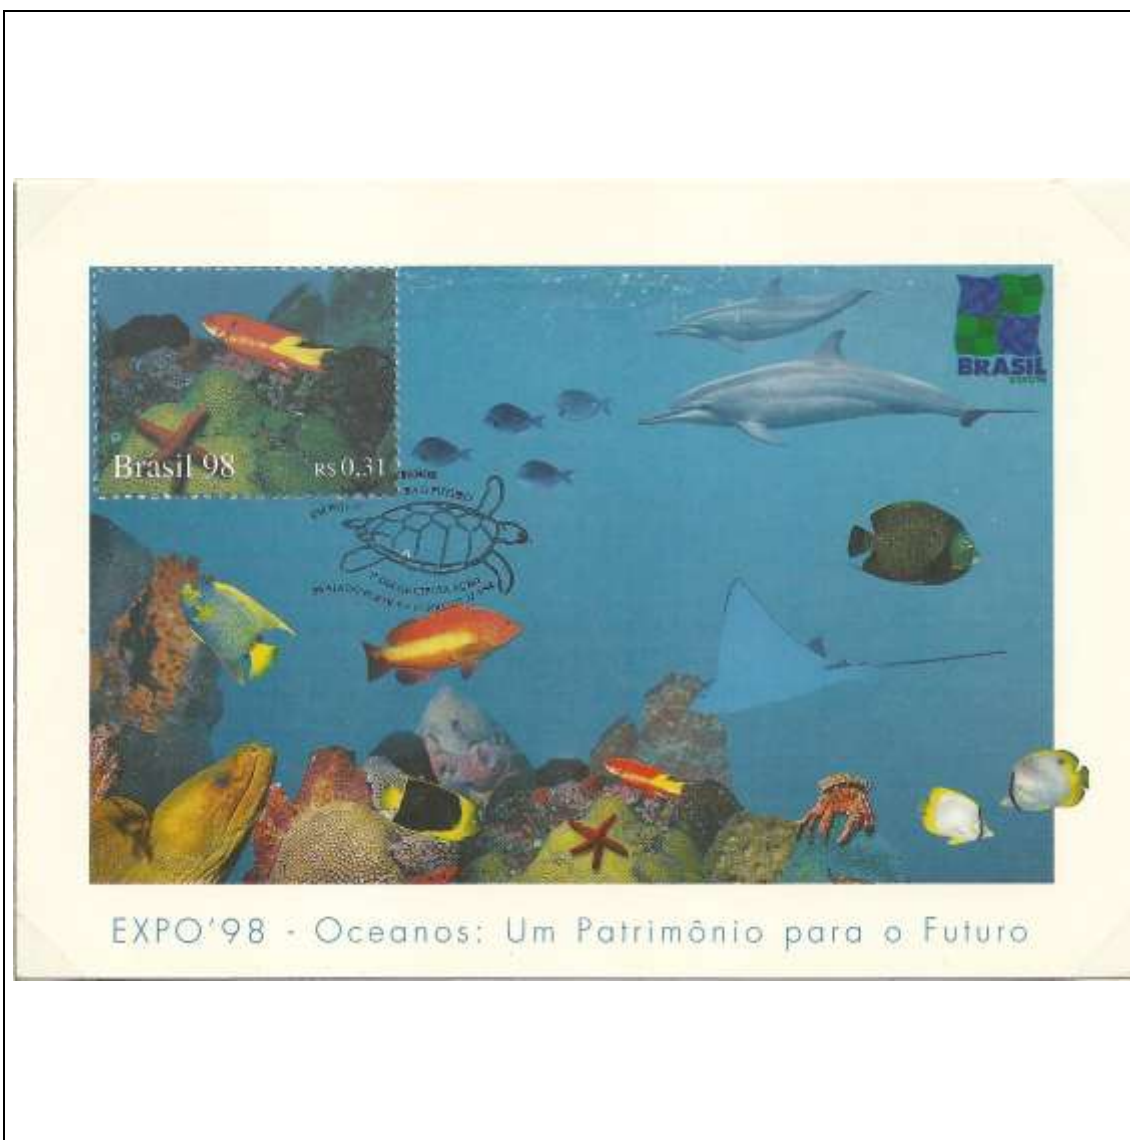

Tema: Oceanos - Estrela e coral

Data de Emissão	Núm. RHM Selo	Tiragem Cartão-Postal	Dimensões aproximadas	Número RHM Máximo Postal
22/05/1998	C-2109	desconhecida	15 x 10,5 cm	MAX-211T
Carimbo (Núm. Zioni) / Local de Lançamento				Cotação R$
6362-A Praia do Forte/BA				150,00
6362-B Lisboa/Portugal (sem concordância de local)				30,00
Observações: