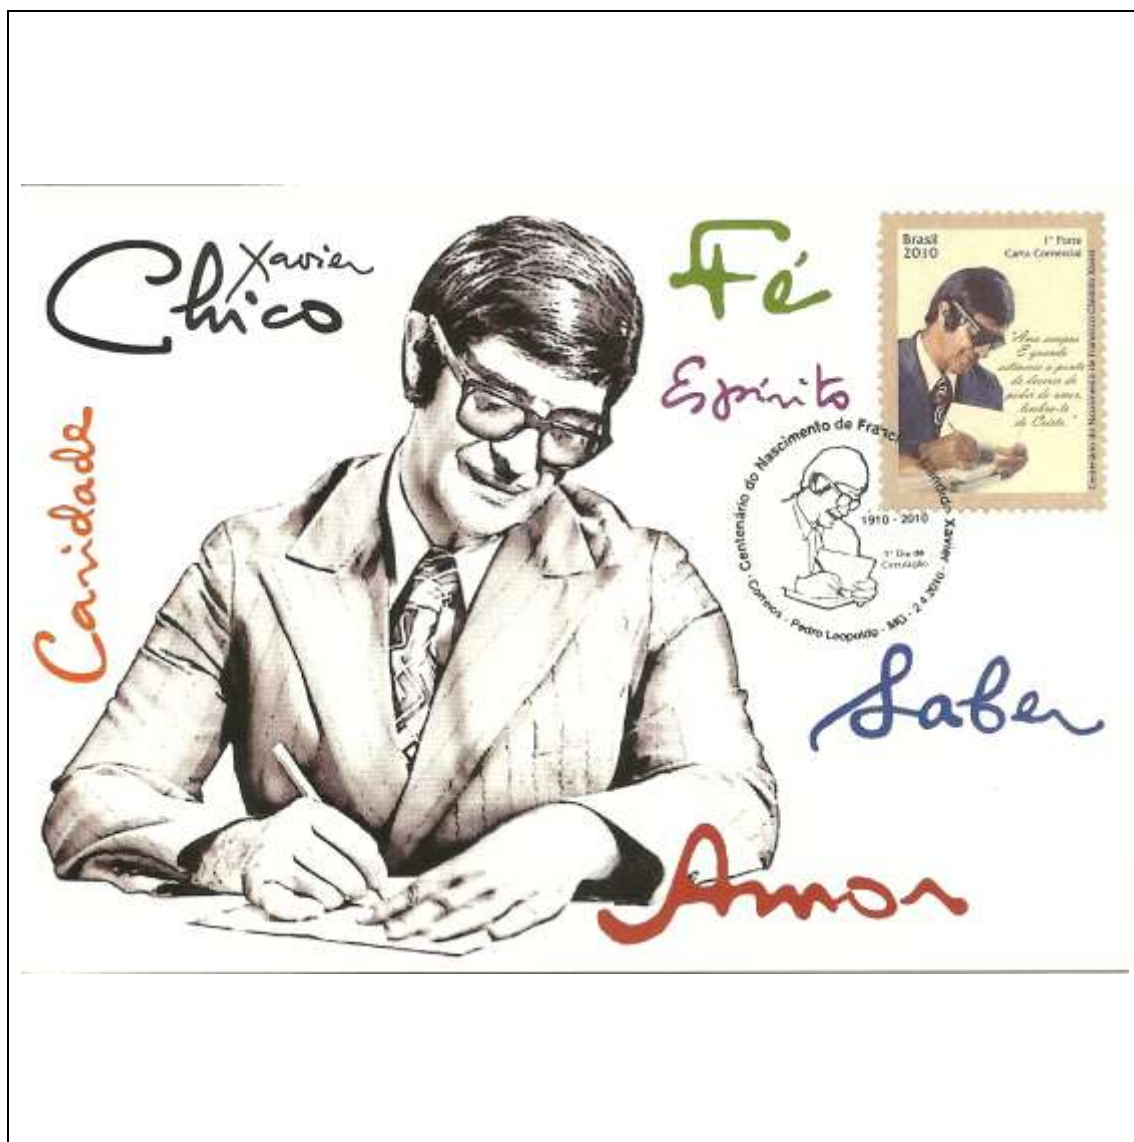

Tema: Chico Xavier				
Data de Emissão	Núm. RHM Selo	Tiragem Cartão-Postal	Dimensões aproximadas	Número RHM Máximo Postal
02/04/2010	C-2954	8000	15 x 10,5 cm	MAX-262
Carimbo (Núm. Zioni) / Local de Lançamento				Cotação R$
Pedro Leopoldo/MG				10,00
São Bernardo do Campo/MG; Uberaba/MG				7,00
Brasília/DF				7,00
Observações: