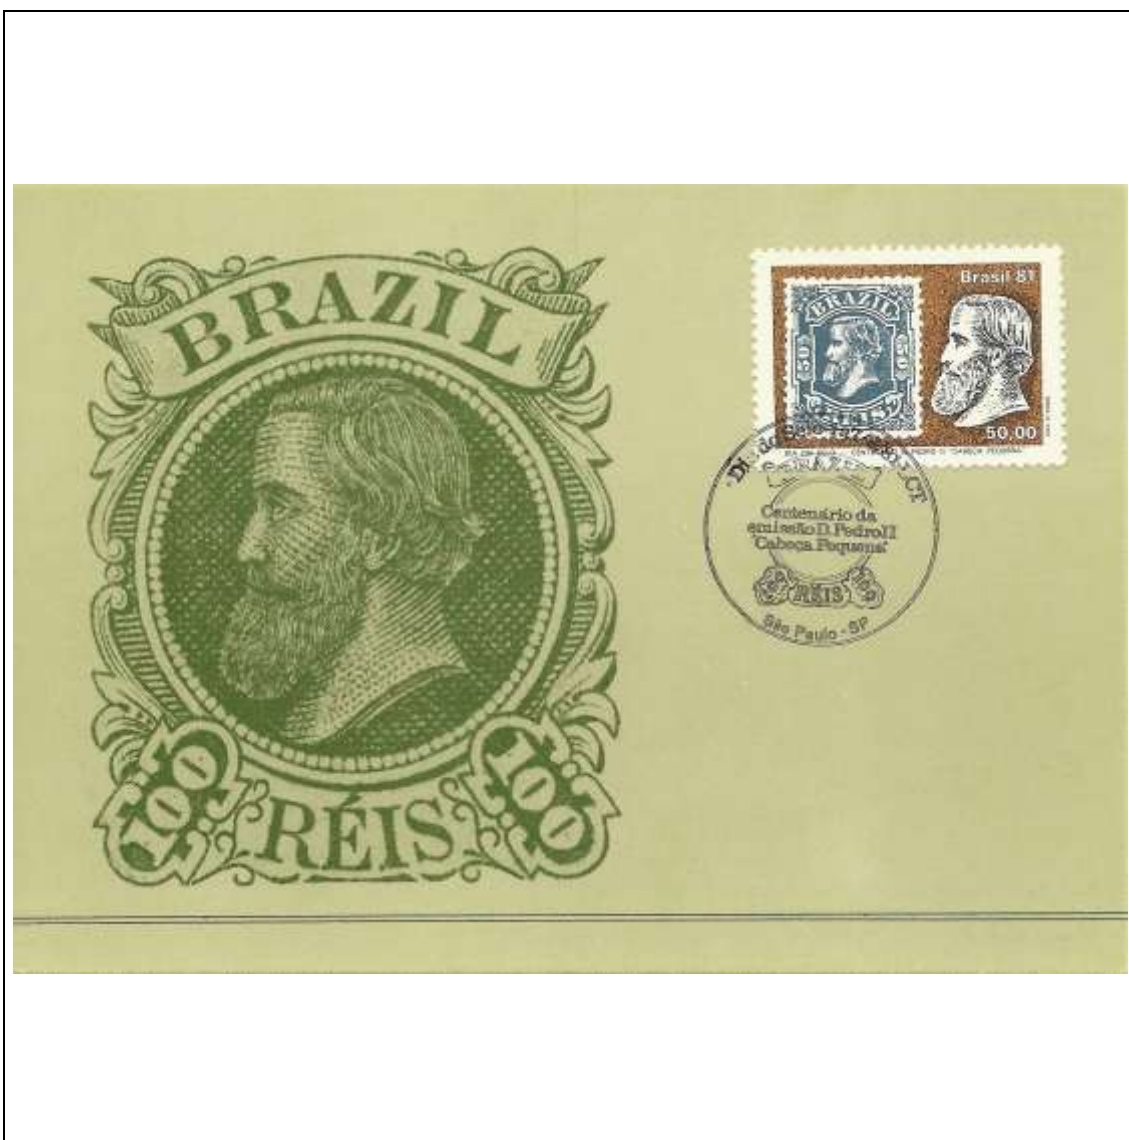

Tema: Dia do Selo - Cabeça Pequena 50 Réis				
Data de Emissão	Núm. RHM Selo	Tiragem Cartão-Postal	Dimensões aproximadas	Número RHM Máximo Postal
01/08/1981	C-1210	50000	15 x 10,5 cm	MAX-67*
Carimbo (Núm. Zioni) / Local de Lançamento				Cotação R$
3473 (diversas cidades)				75,00
PD Rio de Janeiro				60,00
Outros carimbos PD				60,00
Observações: (*) variante não catalogada no RHM