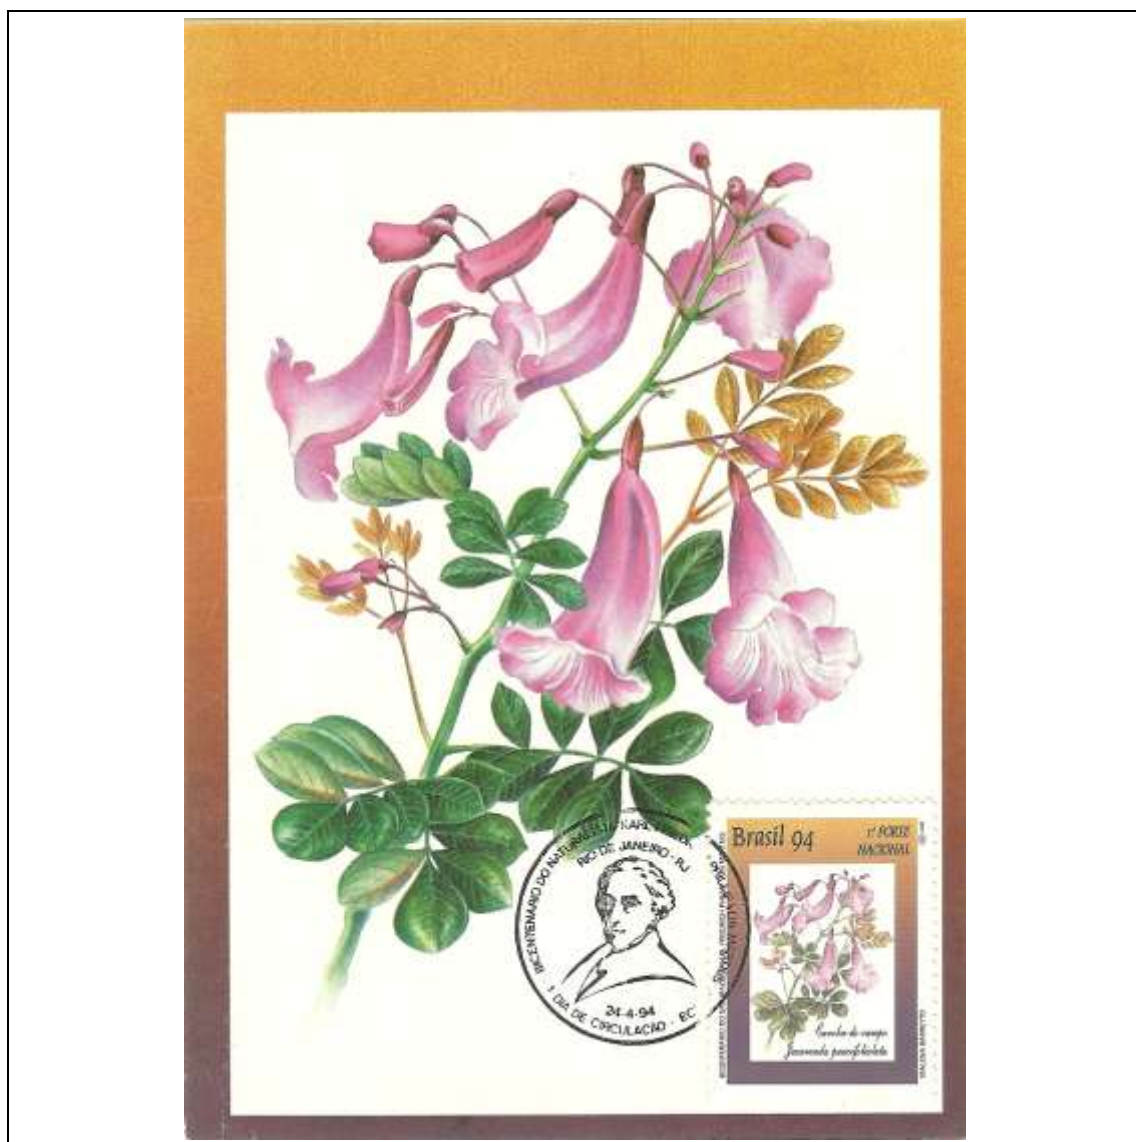

1994

Tema: Preservação da Flora - Caroba

Data de Emissão	Núm. RHM Selo	Tiragem Cartão-Postal	Dimensões aproximadas	Número RHM Máximo Postal
24/04/1994	C-1890	16000	10,5 x 15 cm	MAX-182
Carimbo (Núm. Zioni) / Local de Lançamento				Cotação R$
5364 Rio de Janeiro/RJ				12,00
Observações: