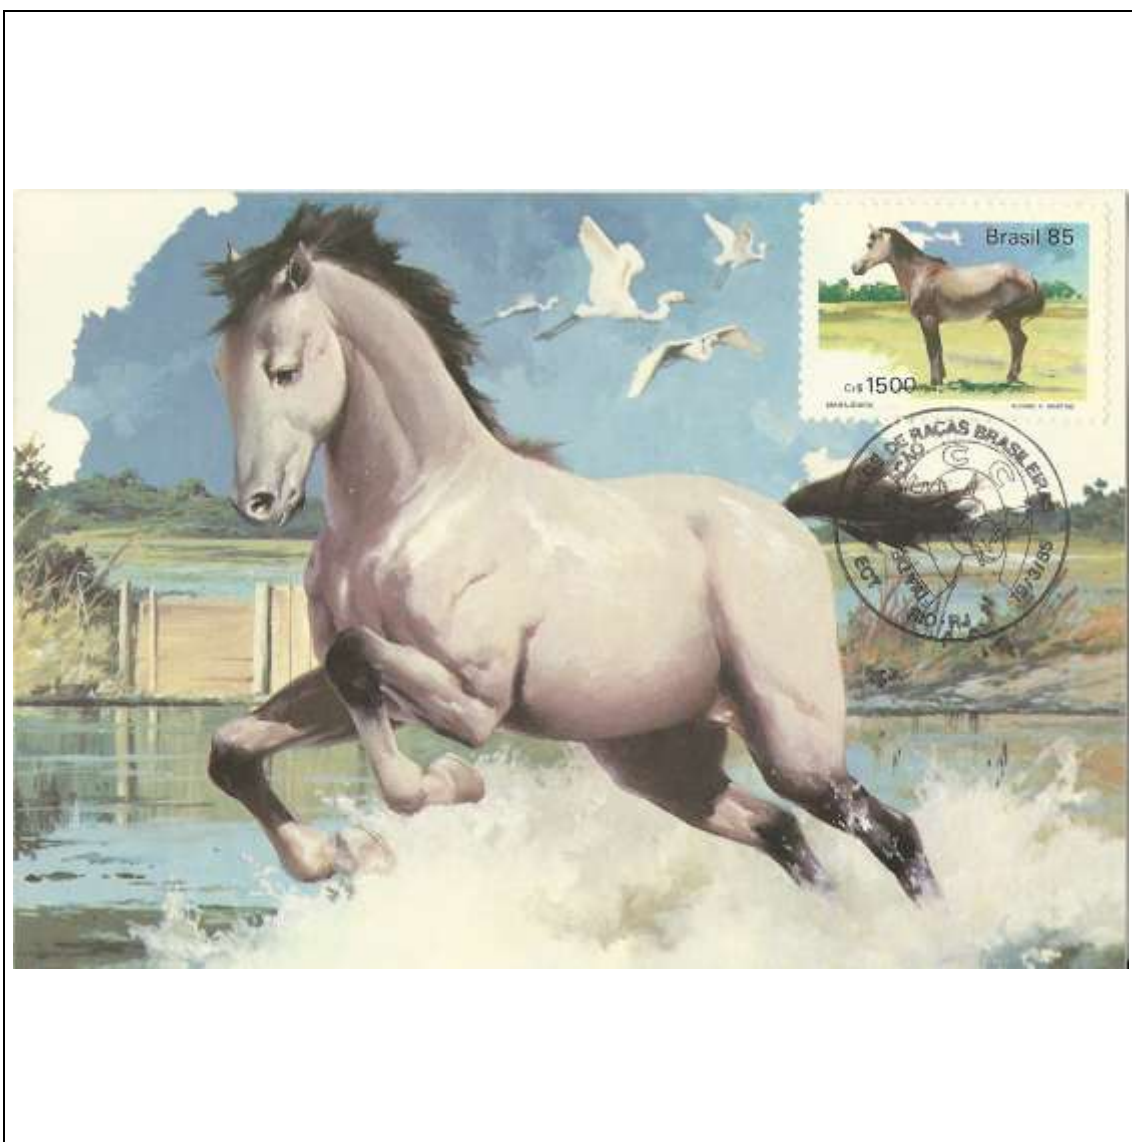

1985

Tema: Cavalos Raças Brasileiras - Marajoara				
Data de Emissão	Núm. RHM Selo	Tiragem Cartão-Postal	Dimensões aproximadas	Número RHM Máximo Postal
19/03/1985	C-1445	40000	15 x 10,5 cm	MAX-108
Carimbo (Núm. Zioni) / Local de Lançamento				Cotação R$
3958 Rio de Janeiro/RJ				24,00
Observações: