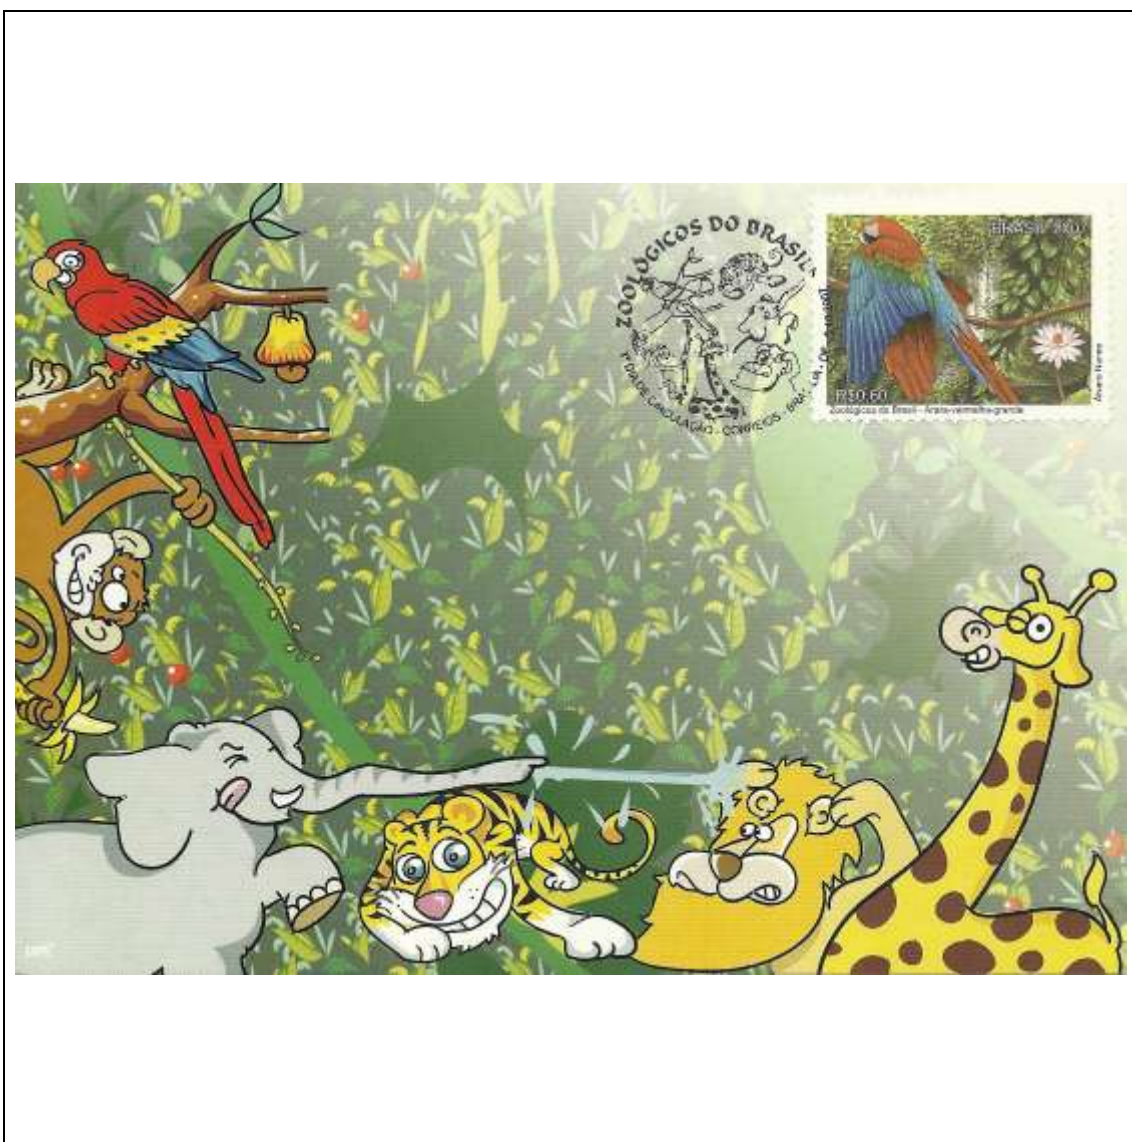

Tema: Zoológicos do Brasil - Arara-vermelha-grande				
Data de Emissão	Núm. RHM Selo	Tiragem Cartão-Postal	Dimensões aproximadas	Número RHM Máximo Postal
05/10/2007	C-2717	11000	15 x 10,5 cm	MAX-259E
Carimbo (Núm. Zioni) / Local de Lançamento				Cotação R$
8357 (diversas cidades)				9,00
Observações: Máximo postal inválido: cartão-postal tem múltiplas imagens