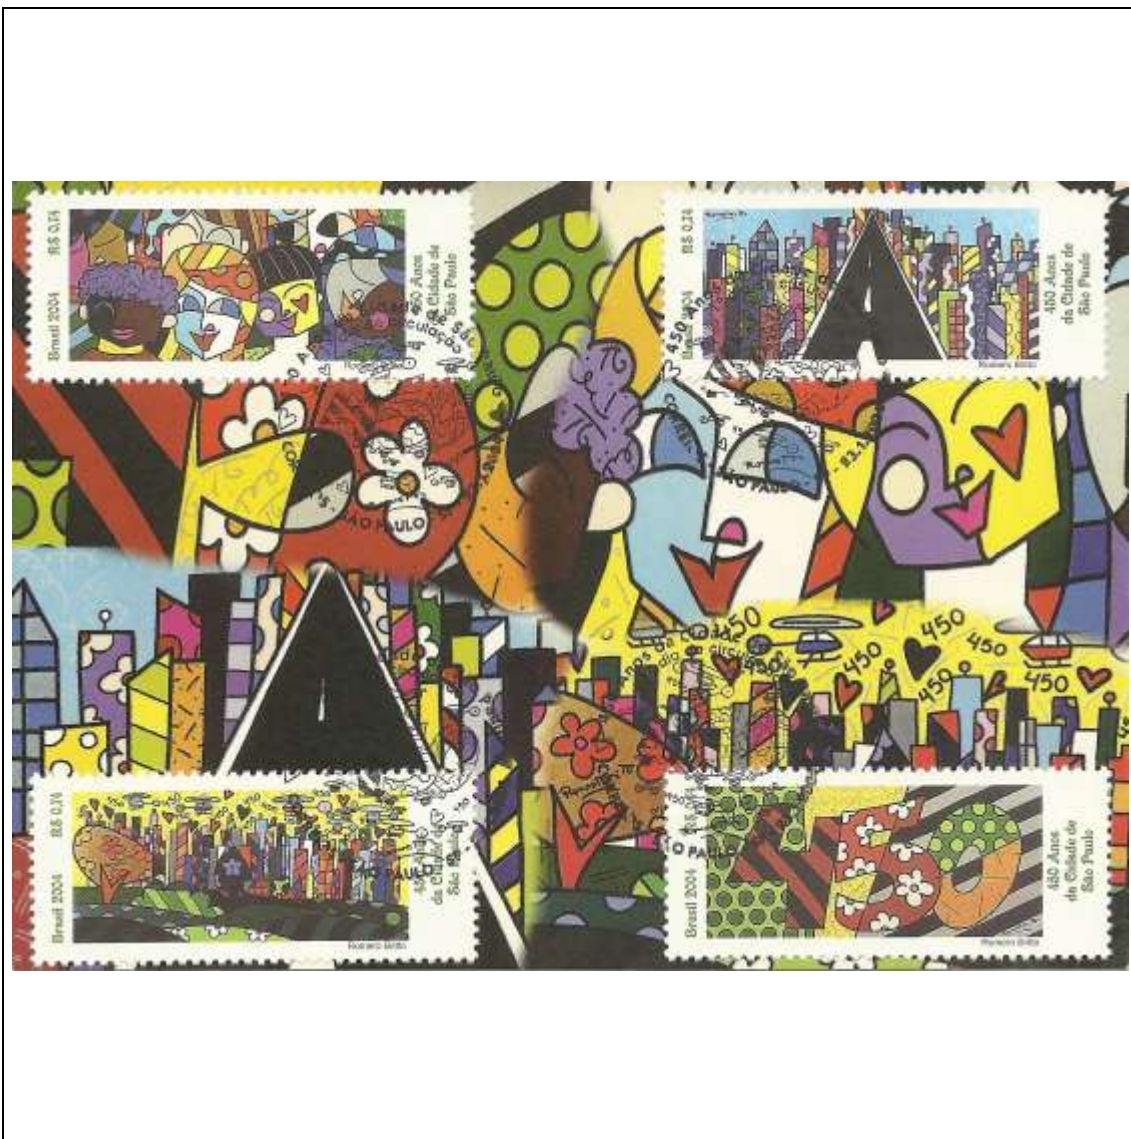

Tema: 450 Anos de São Paulo - quadra

Data de Emissão	Núm. RHM Selo	Tiragem Cartão-Postal	Dimensões aproximadas	Número RHM Máximo Postal
23/01/2004	C-2554/57	desconhecida	15 x 10,5 cm	MAX-240
Carimbo (Núm. Zioni) / Local de Lançamento				Cotação R$
7742 São Paulo/SP				20,00
Observações: Máximo postal inválido: cartão-postal tem múltiplas imagens; com mais selos do que o permitido