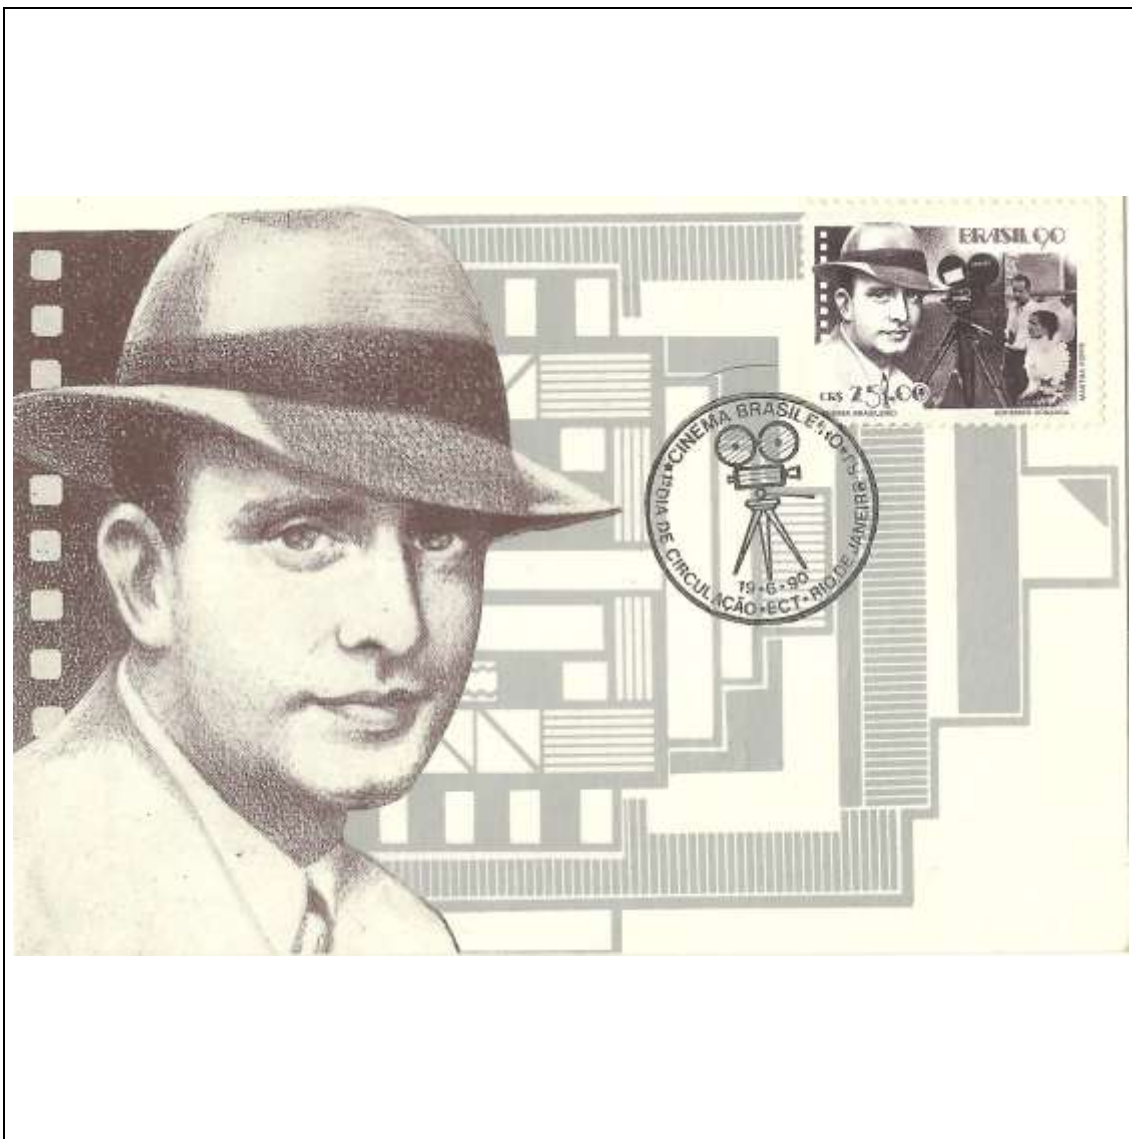

1990

Tema: Cinema Brasileiro - Adhemar Gonzaga				
Data de Emissão	Núm. RHM Selo	Tiragem Cartão-Postal	Dimensões aproximadas	Número RHM Máximo Postal
19/06/1990	C-1687	14000	15 x 10,5 cm	MAX-140
Carimbo (Núm. Zioni) / Local de Lançamento				Cotação R$
4668 Rio de Janeiro/RJ				22,00
Observações: