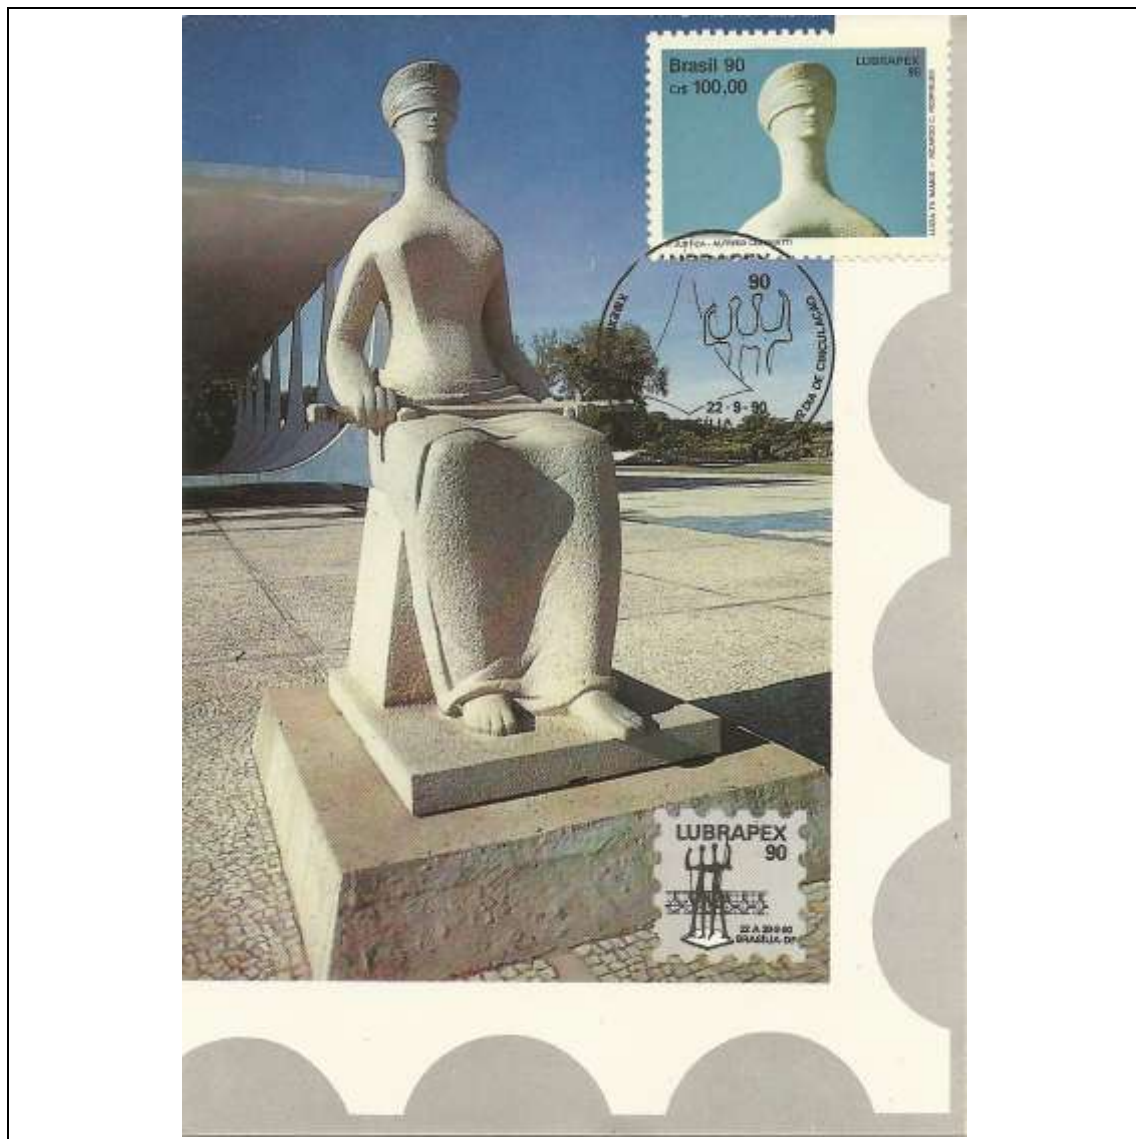

1990

Tema: Lubrapex 90/Esculturas - A Justiça				
Data de Emissão	Núm. RHM Selo	Tiragem Cartão-Postal	Dimensões aproximadas	Número RHM Máximo Postal
22/09/1990	C-1701	14000	10,5 x 15 cm	MAX-148
Carimbo (Núm. Zioni) / Local de Lançamento				Cotação R$
4712 Brasília/DF				24,00
Observações: