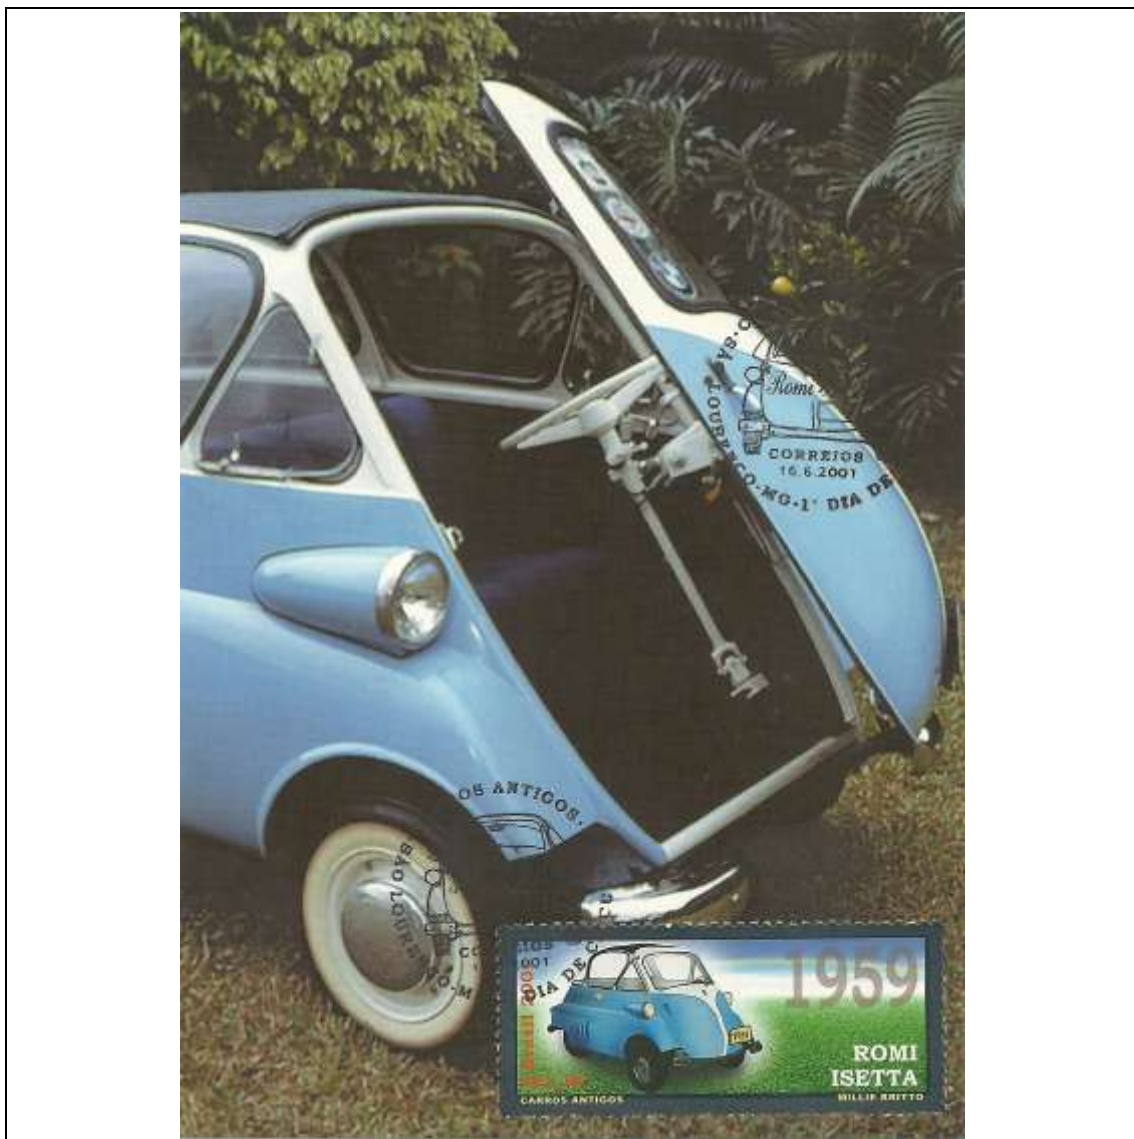

2001

Tema: Carros Antigos - Romi Iseta - porta aberta				
Data de Emissão	Núm. RHM Selo	Tiragem Cartão-Postal	Dimensões aproximadas	Número RHM Máximo Postal
16/06/2001	C-2390	desconhecida	10,5 x 15 cm	MAX-224
Carimbo (Núm. Zioni) / Local de Lançamento				Cotação R$
7125 São Lourenço/MG				10,00
Observações: