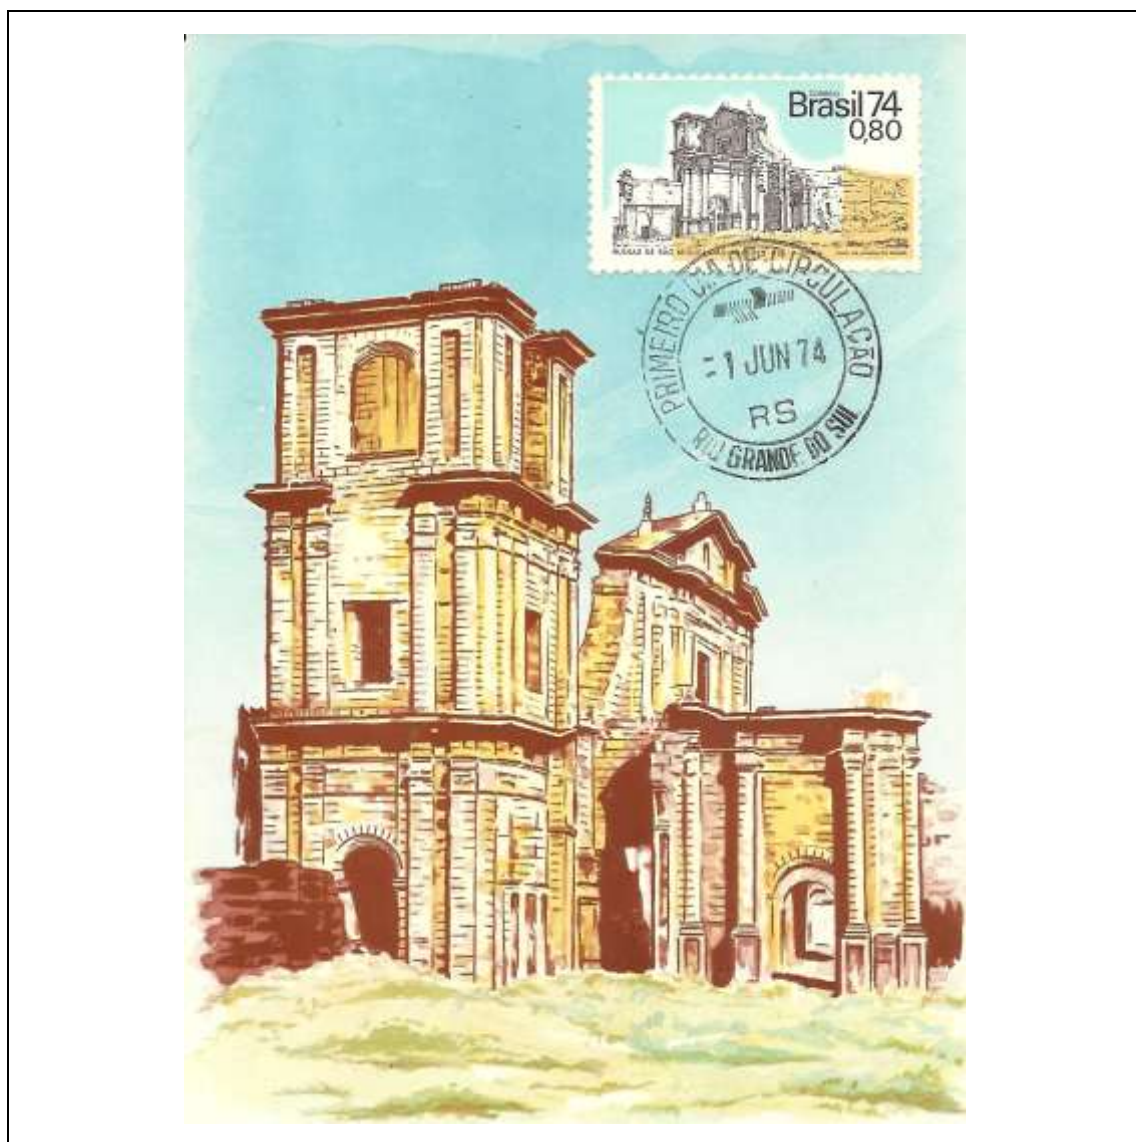

1974

Tema: Turismo - Ruínas Missões

Data de Emissão	Núm. RHM Selo	Tiragem Cartão-Postal	Dimensões aproximadas	Número RHM Máximo Postal
01/06/1974	C-847	5000	10,5 x 15 cm	MAX-28
Carimbo (Núm. Zioni) / Local de Lançamento				Cotação R$
2051-A Santo Angelo/RS				72,00
PD Rio Grande do Sul				36,00
2051-B Teresina/PI; Outros carimbos PD (sem concordância de local)				18,00
Observações: