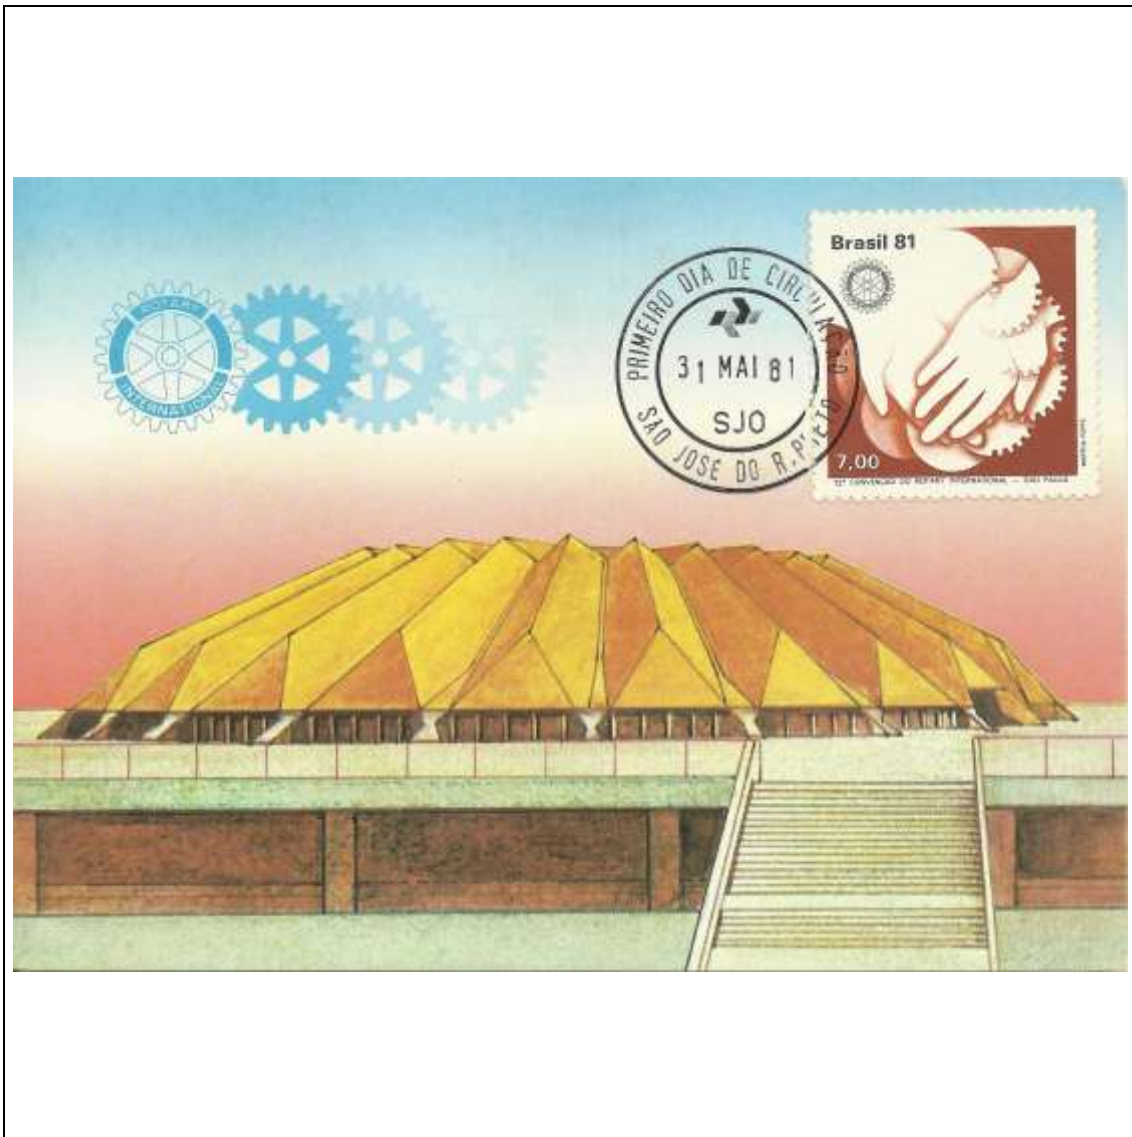

Tema: Rotary - Mãos				
Data de Emissão	Núm. RHM Selo	Tiragem Cartão-Postal	Dimensões aproximadas	Número RHM Máximo Postal
31/05/1981	C-1201	15000	15 x 10,5 cm	MAX-66A
Carimbo (Núm. Zioni) / Local de Lançamento				Cotação R$
3407 São Paulo/SP				24,00
PD São Paulo				24,00
Outros carimbos PD (sem concordância de local)				12,00
Observações: Máximo postal inválido: não existe concordância visual (de tema) entre o selo e o cartão-postal