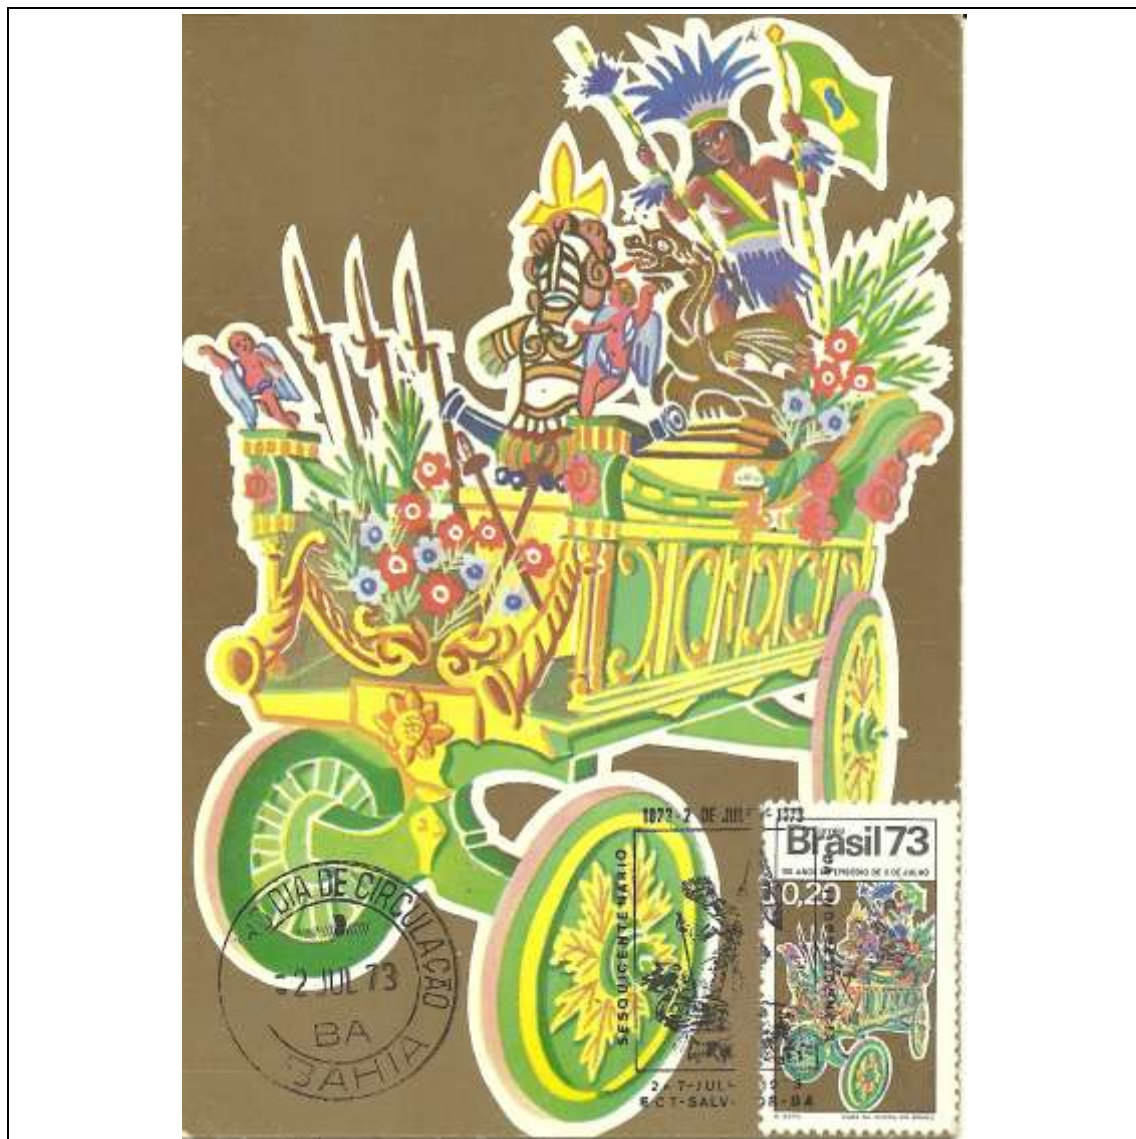

1973

Tema: Acontecimentos Históricos - Carreta				
Data de Emissão	Núm. RHM Selo	Tiragem Cartão-Postal	Dimensões aproximadas	Número RHM Máximo Postal
02/07/1973	C-785	5000	10,5 x 15 cm	MAX-5
Carimbo (Núm. Zioni) / Local de Lançamento				Cotação R$
1905 Salvador/BA				75,00
PD Bahia				48,00
Outros carimbos PD (sem concordância de local)				25,00
Observações: