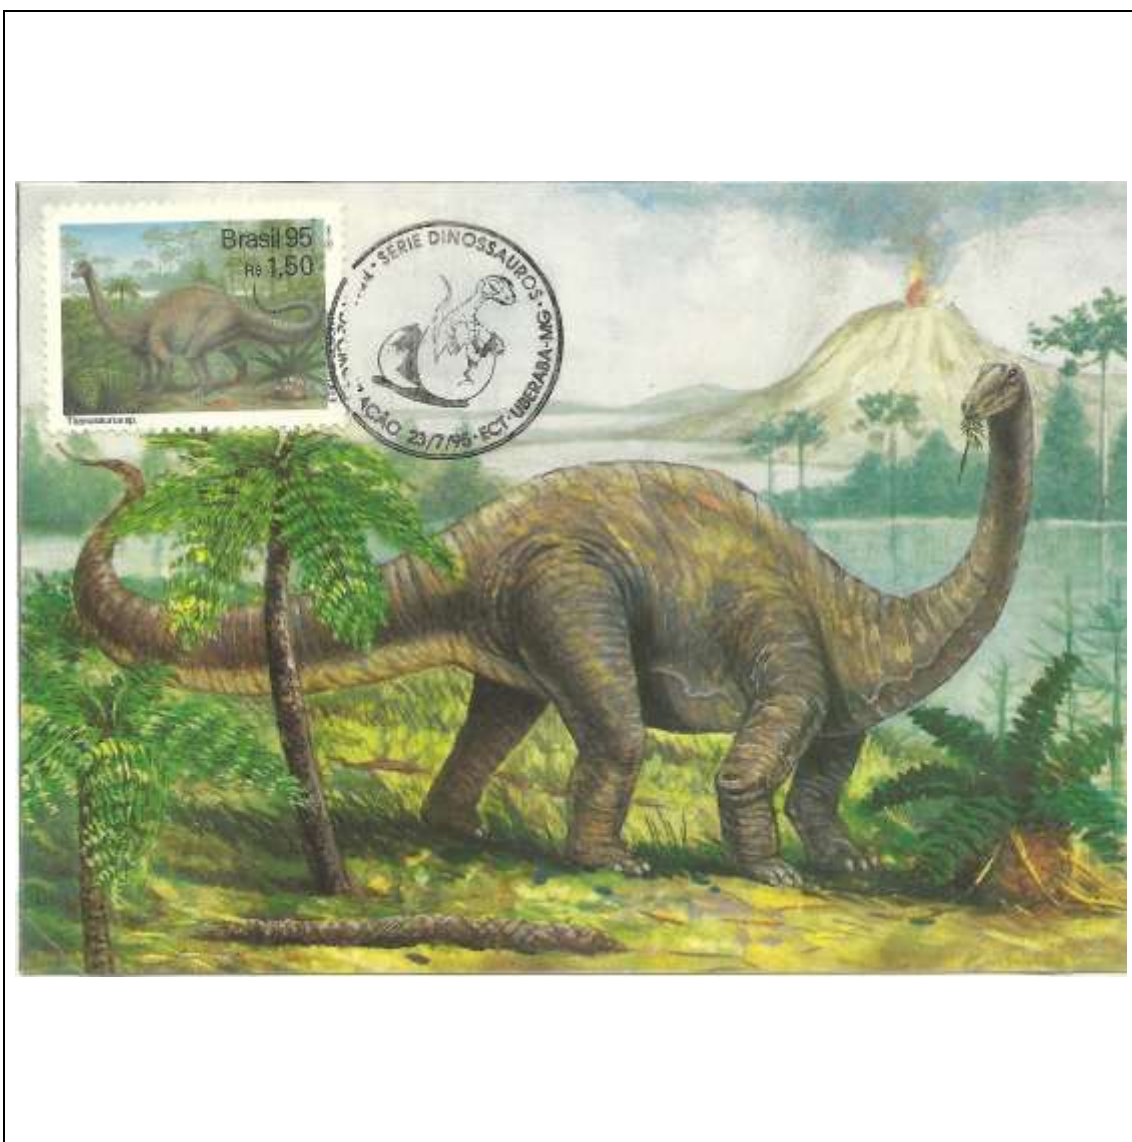

1995

Tema: Dinossauros - Titanosaurus				
Data de Emissão	Núm. RHM Selo	Tiragem Cartão-Postal	Dimensões aproximadas	Número RHM Máximo Postal
23/07/1995	C-1952	12000	15 x 10,5 cm	MAX-198
Carimbo (Núm. Zioni) / Local de Lançamento				Cotação R$
5622 Uberaba/MG				22,00
Observações: