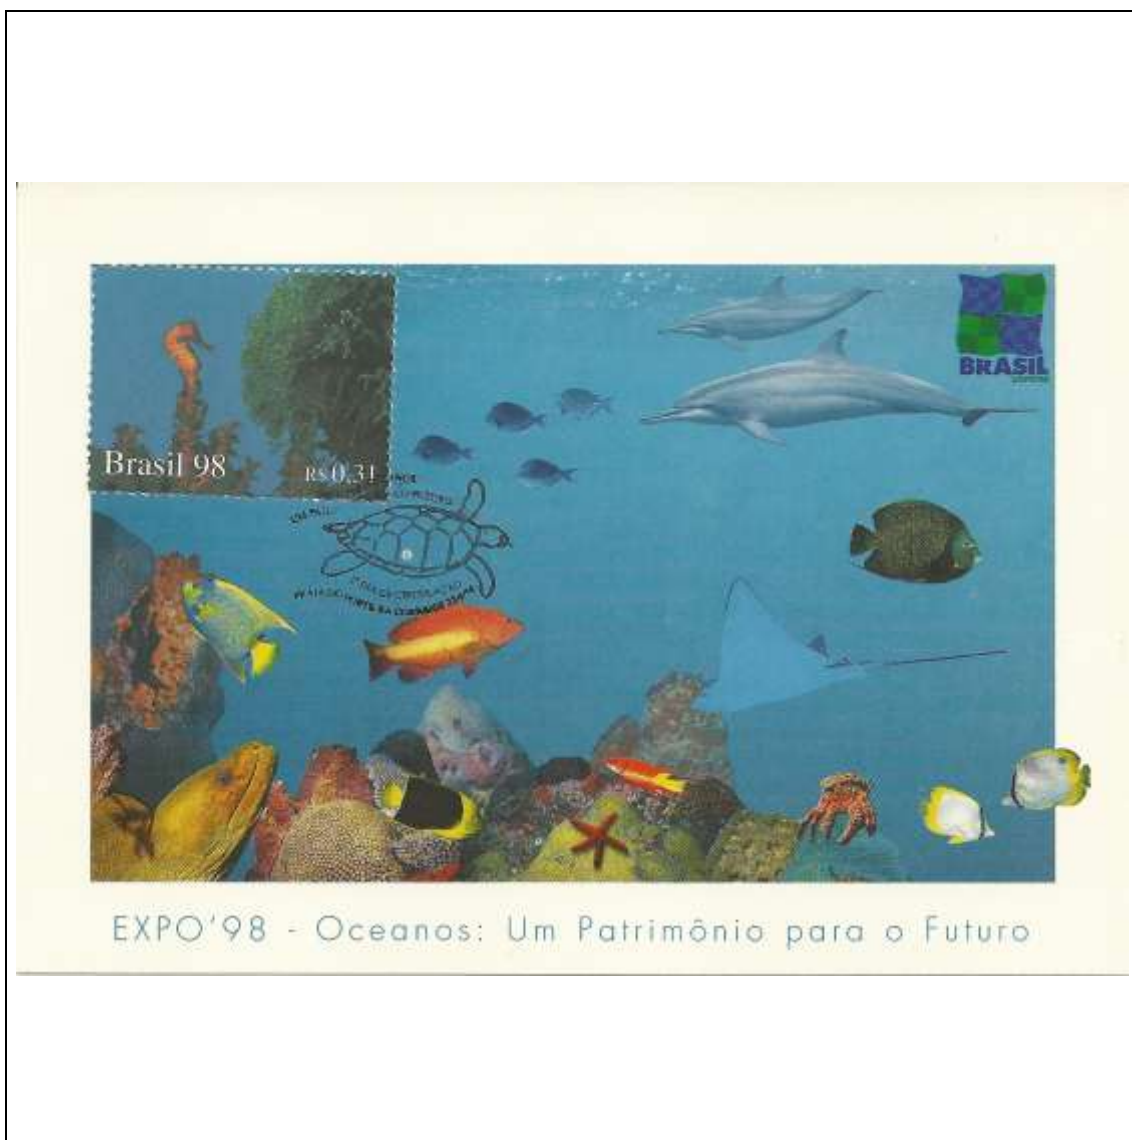

Tema: Oceanos - Cavalos marinho				
Data de Emissão	Núm. RHM Selo	Tiragem Cartão-Postal	Dimensões aproximadas	Número RHM Máximo Postal
22/05/1998	C-2112	desconhecida	15 x 10,5 cm	MAX-211W
Carimbo (Núm. Zioni) / Local de Lançamento				Cotação R$
6362-A Praia do Forte/BA				150,00
6362-B Lisboa/Portugal (sem concordância de local)				30,00
Observações: