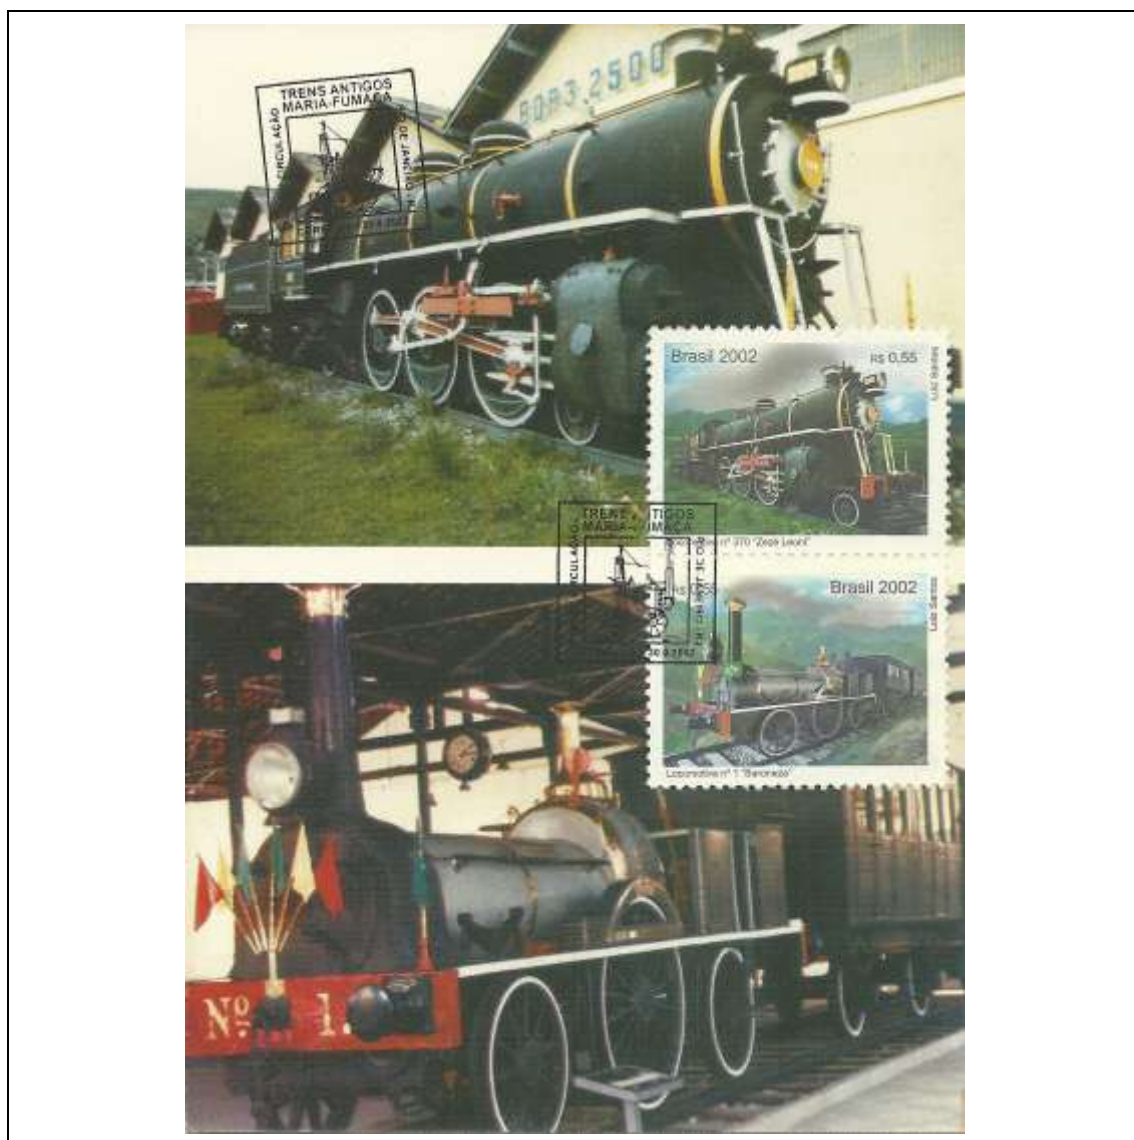

Tema: Trens Antigos - os dois selos

Data de Emissão	Núm. RHM Selo	Tiragem Cartão-Postal	Dimensões aproximadas	Número RHM Máximo Postal
30/09/2002	C-2488/89	desconhecida	10,5 x 15 cm	MAX-238
Carimbo (Núm. Zioni) / Local de Lançamento				Cotação R$
7434-A Rio de Janeiro/RJ; 7434-N Santos Dumont/MG				12,00
Observações: Máximo postal inválido: cartão-postal tem múltiplas imagens; com mais selos do que o permitido