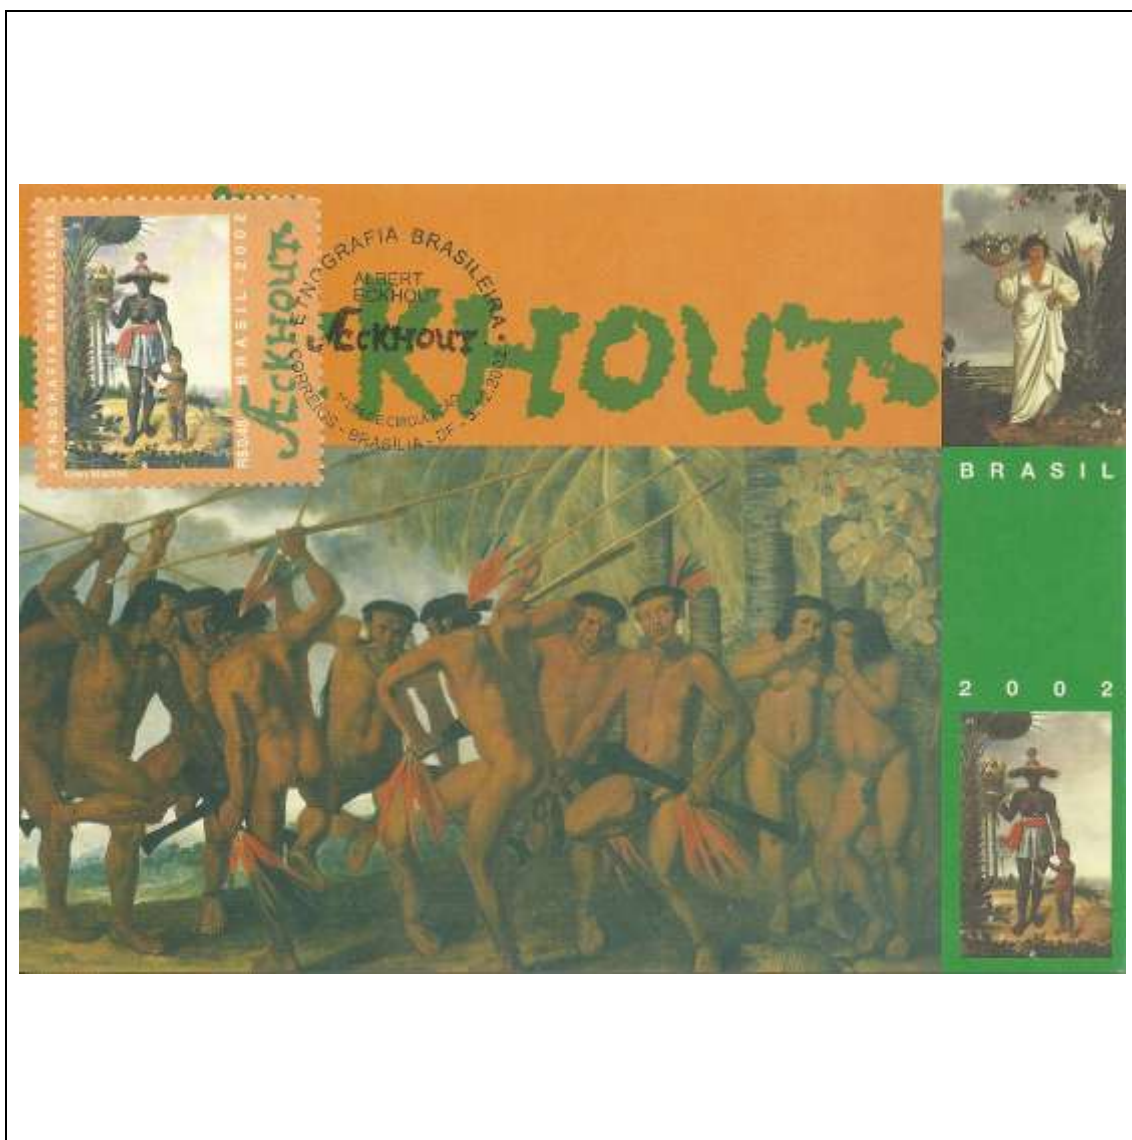

Tema: Etnografia Brasileira - Negra				
Data de Emissão	Núm. RHM Selo	Tiragem Cartão-Postal	Dimensões aproximadas	Número RHM Máximo Postal
03/12/2002	C-2503	desconhecida	15 x 10,5 cm	MAX-239F
Carimbo (Núm. Zioni) / Local de Lançamento				Cotação R$
7489 Brasília/DF				8,00
Observações: Máximo postal inválido: cartão-postal tem múltiplas imagens