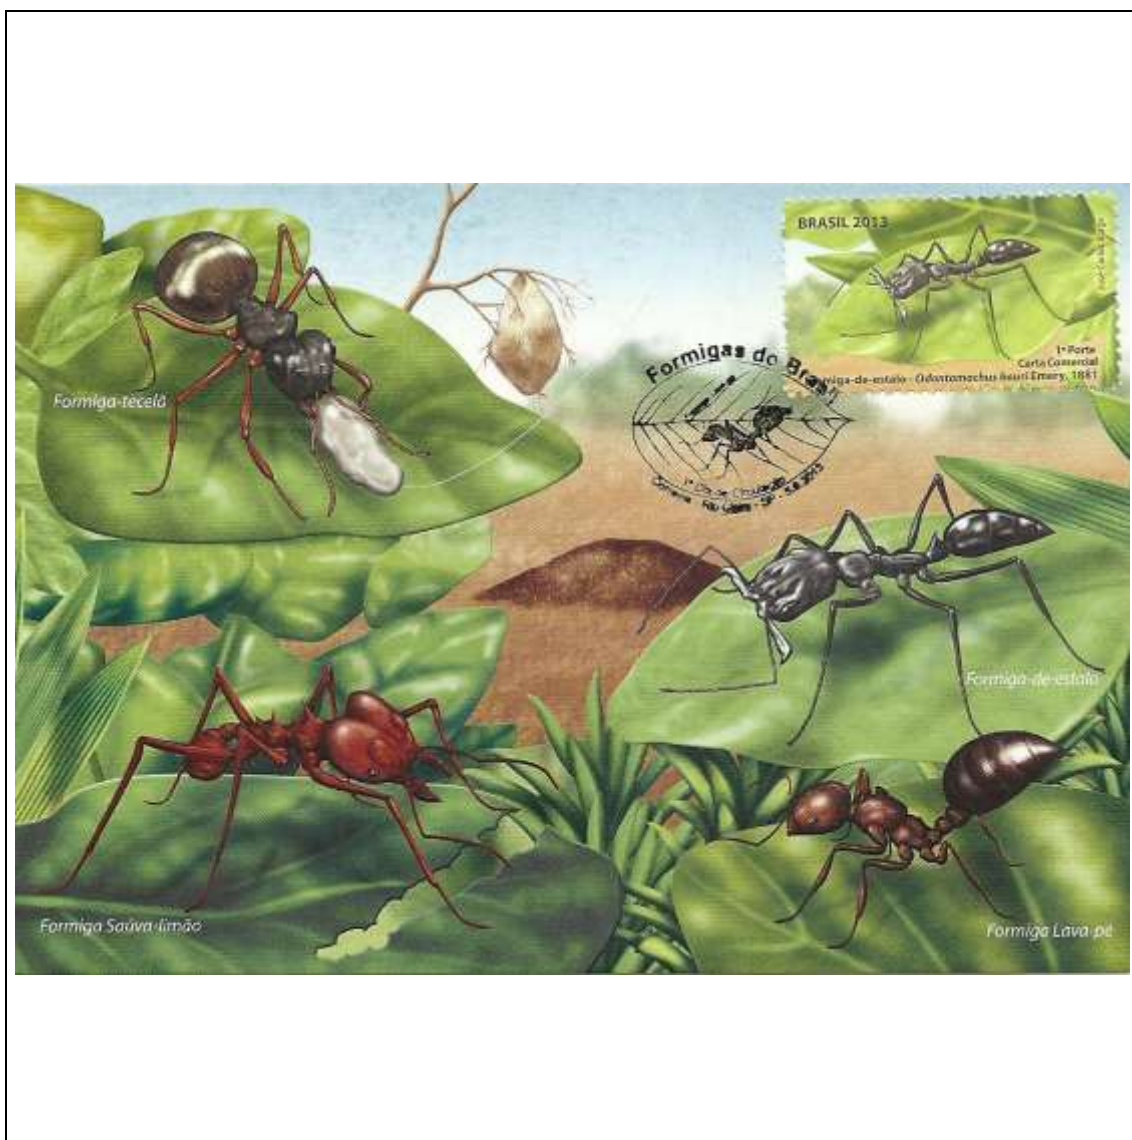

Tema: Formigas - Formiga-de-Estalo				
Data de Emissão	Núm. RHM Selo	Tiragem Cartão-Postal	Dimensões aproximadas	Número RHM Máximo Postal
05/06/2013	C-3281*	13000	15 x 10,5 cm	MAX-286A*
Carimbo (Núm. Zioni) / Local de Lançamento				Cotação R$
Rio Claro/SP				7,00
São Paulo/SP				7,00
Observações: (*) Numeração provisória - Máximo postal ainda não catalogado no RHM