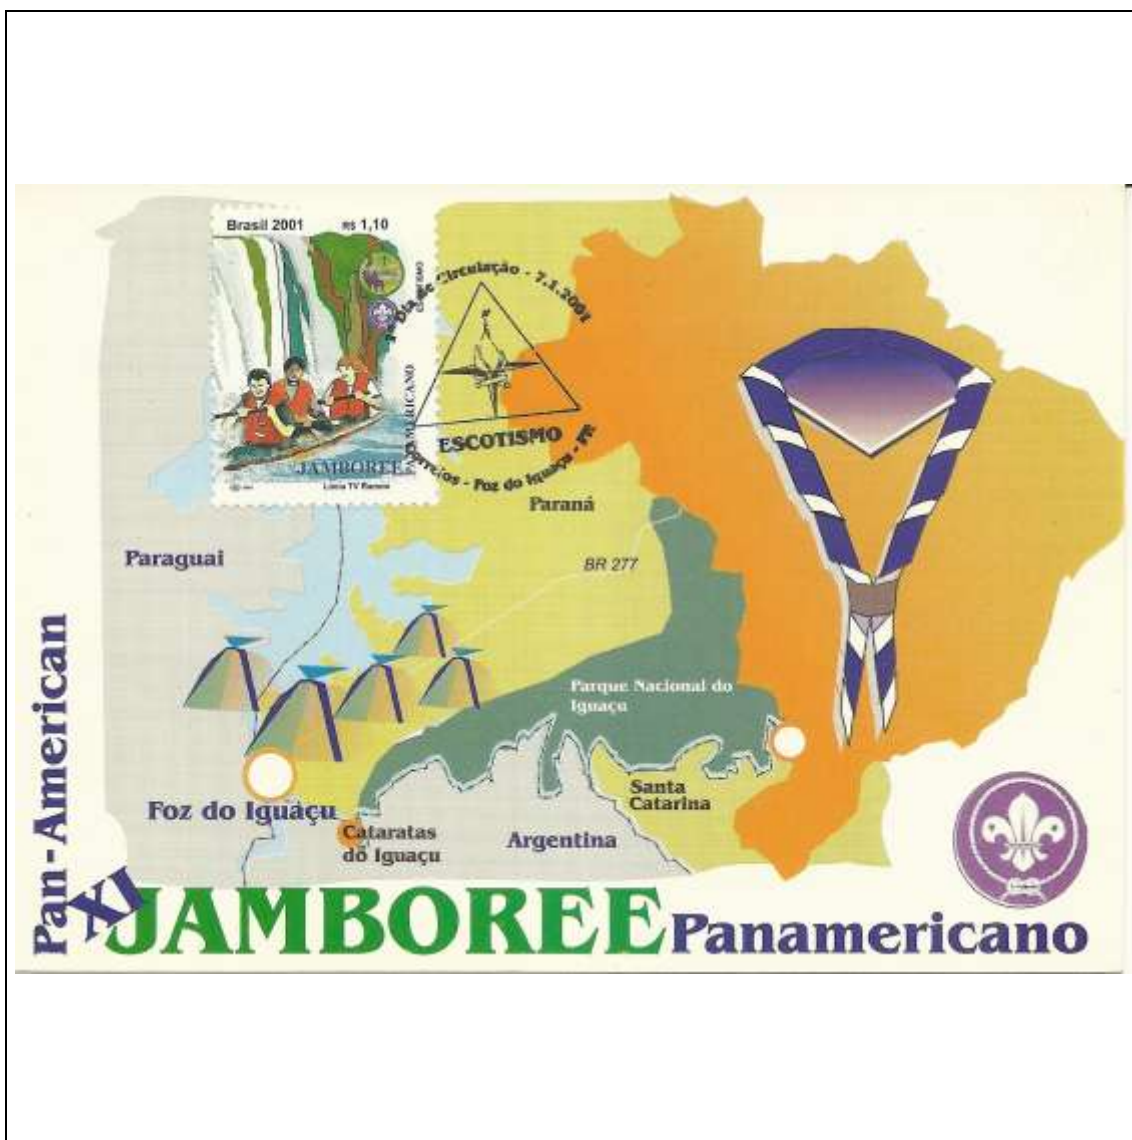

2001

Tema: Jamboree - Canoa				
Data de Emissão	Núm. RHM Selo	Tiragem Cartão-Postal	Dimensões aproximadas	Número RHM Máximo Postal
07/01/2001	C-2362	desconhecida	15 x 10,5 cm	MAX-216B
Carimbo (Núm. Zioni) / Local de Lançamento				Cotação R$
7039 Foz do Iguaçu/PR				12,00
Observações: Máximo postal inválido: cartão-postal tem múltiplas imagens