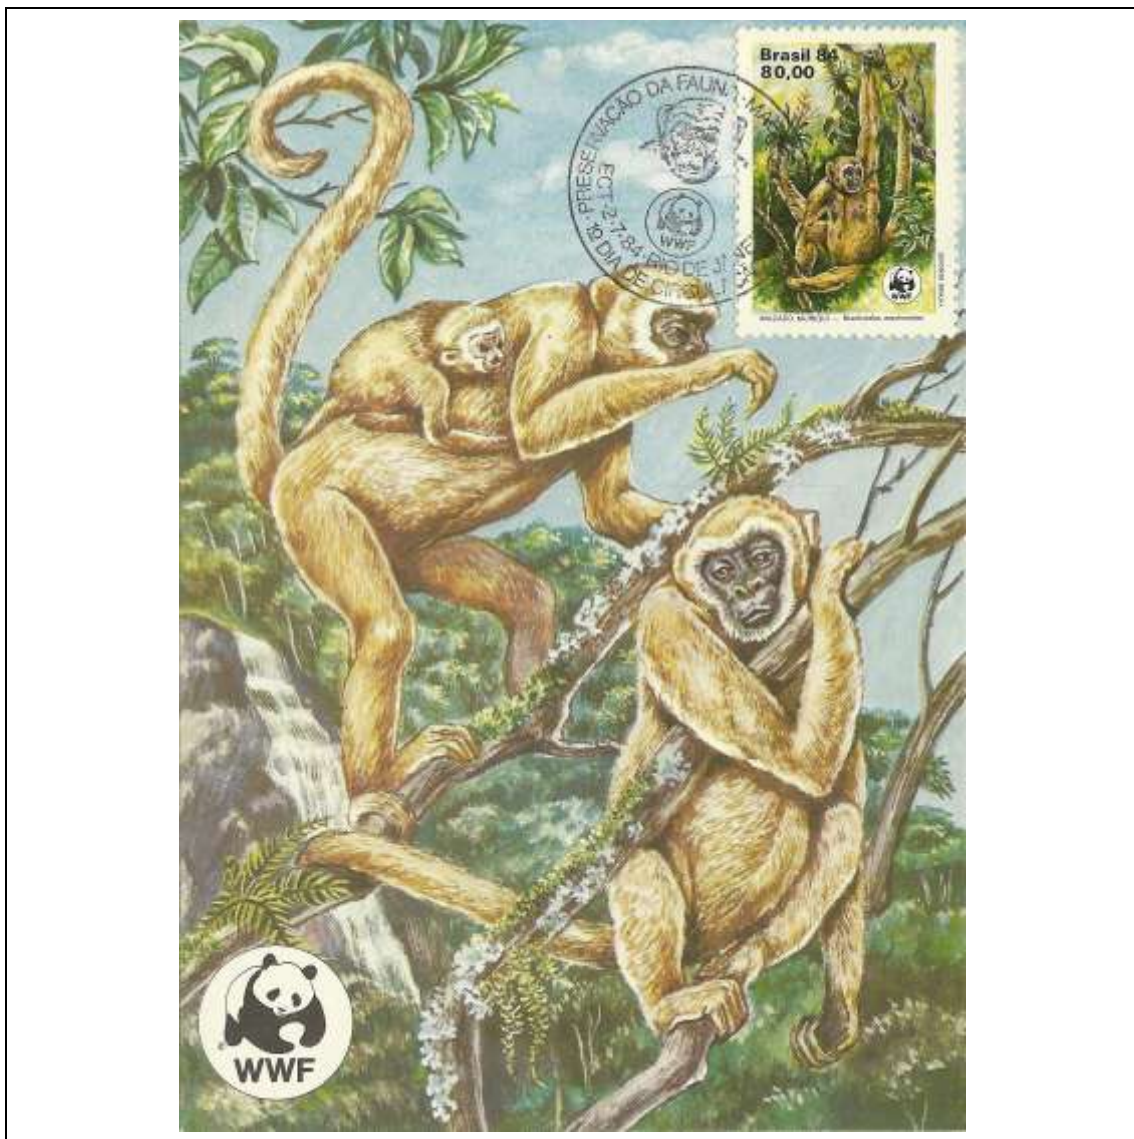

1984

Tema: Fauna Brasileira - Macaco muriqui 80,00				
Data de Emissão	Núm. RHM Selo	Tiragem Cartão-Postal	Dimensões aproximadas	Número RHM Máximo Postal
02/07/1984	C-1402	40000	10,5 x 15 cm	MAX-102*
Carimbo (Núm. Zioni) / Local de Lançamento				Cotação R$
3862 Rio de Janeiro/RJ				36,00
Observações: (*) variante não catalogada no RHM