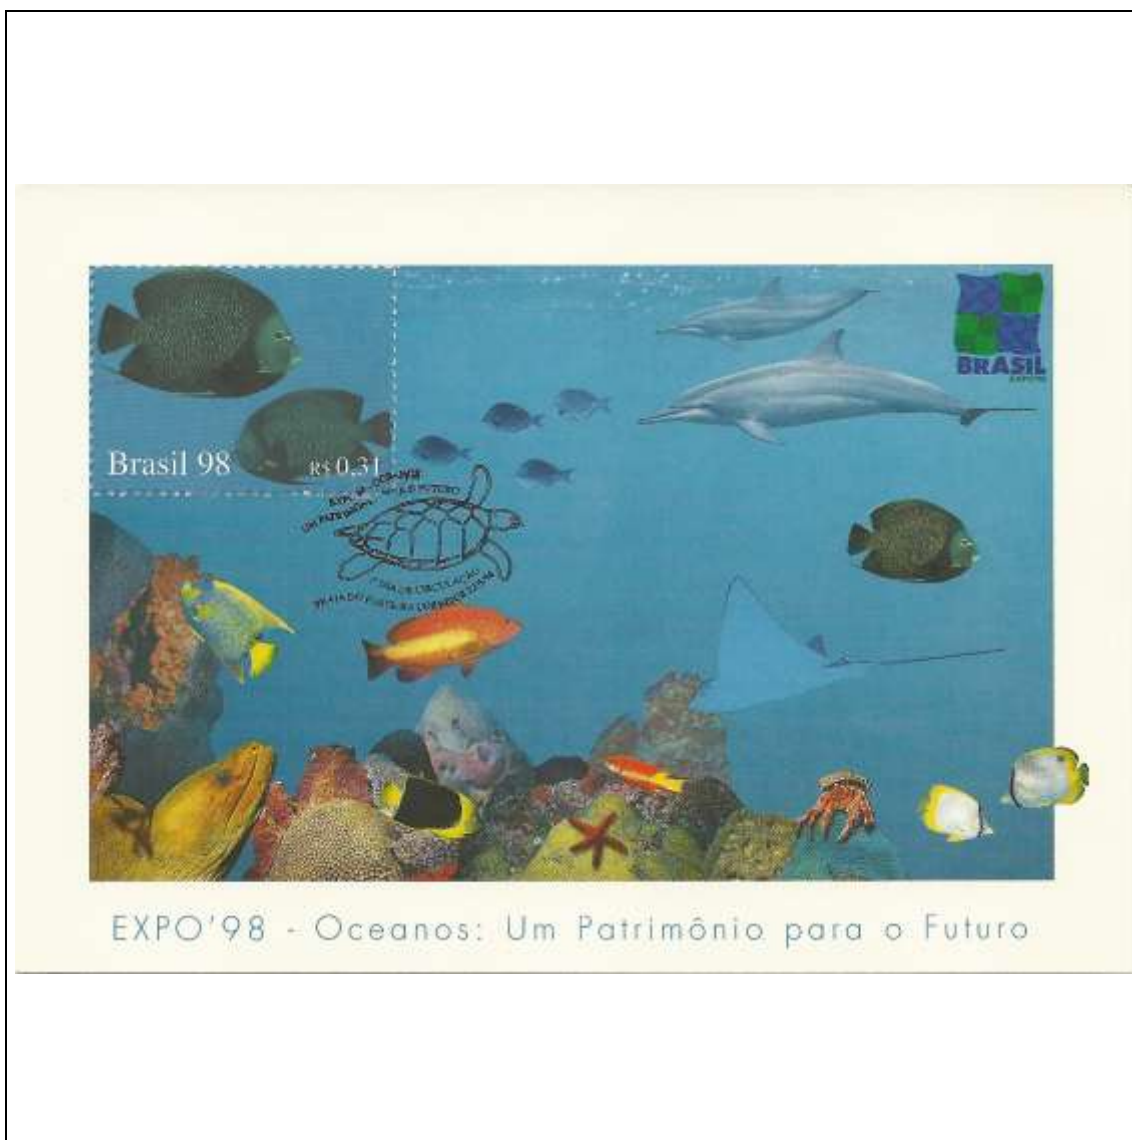

Tema: Oceanos - Peixes				
Data de Emissão	Núm. RHM Selo	Tiragem Cartão-Postal	Dimensões aproximadas	Número RHM Máximo Postal
22/05/1998	C-2105	desconhecida	15 x 10,5 cm	MAX-211P
Carimbo (Núm. Zioni) / Local de Lançamento				Cotação R$
6362-A Praia do Forte/BA				150,00
6362-B Lisboa/Portugal (sem concordância de local)				30,00
Observações: