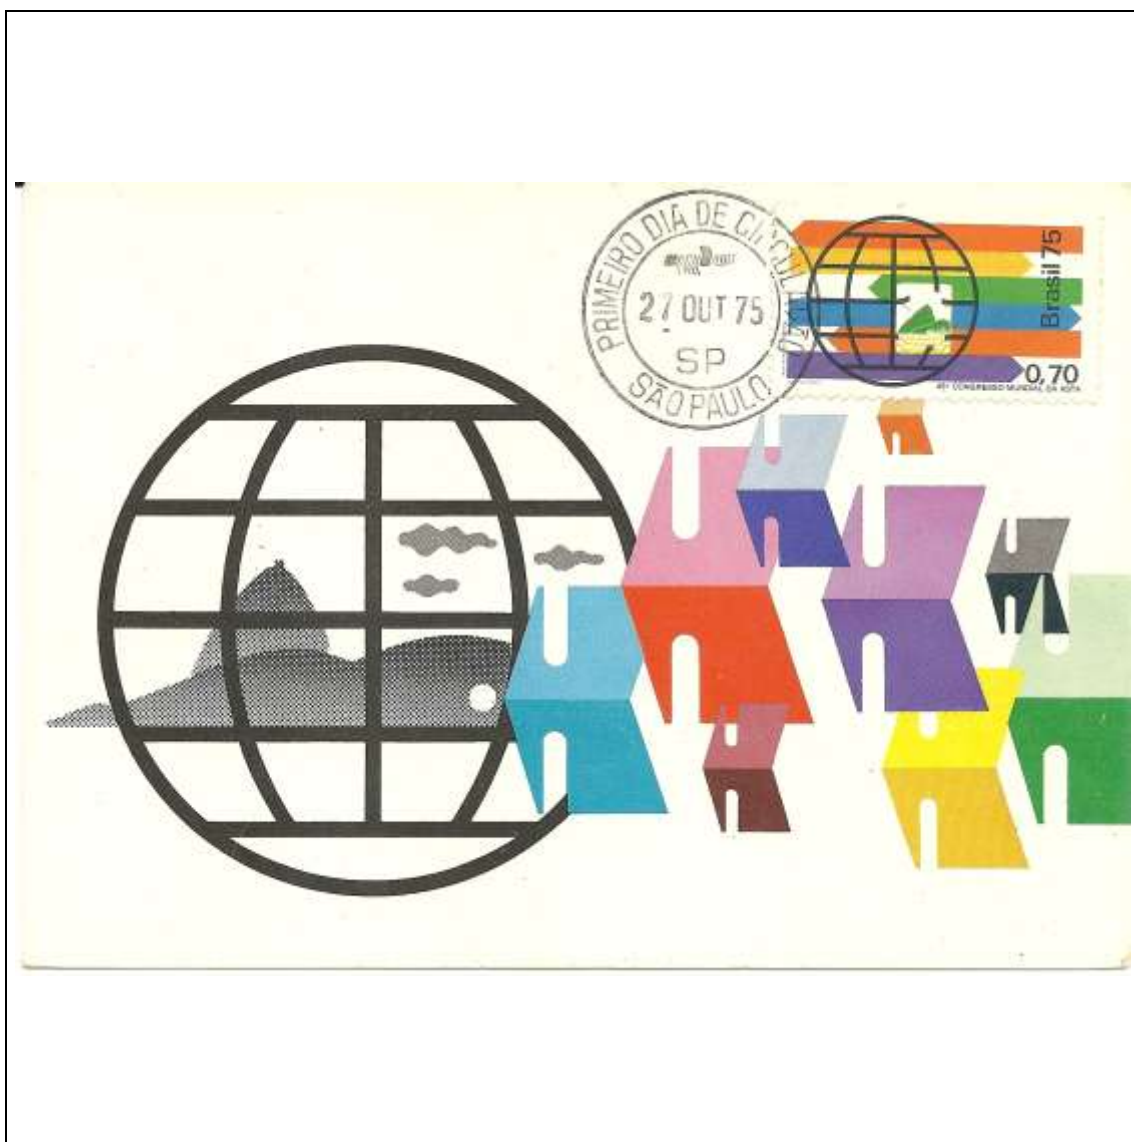

1975

Tema: Congresso Mundial da ASTA				
Data de Emissão	Núm. RHM Selo	Tiragem Cartão-Postal	Dimensões aproximadas	Número RHM Máximo Postal
27/10/1975	C-910	5000	15 x 10,5 cm	MAX-41
Carimbo (Núm. Zioni) / Local de Lançamento				Cotação R$
2256 Rio de Janeiro/RJ				36,00
PD Rio de Janeiro				24,00
Outros carimbos PD (sem concordância de local)				12,00
Observações: