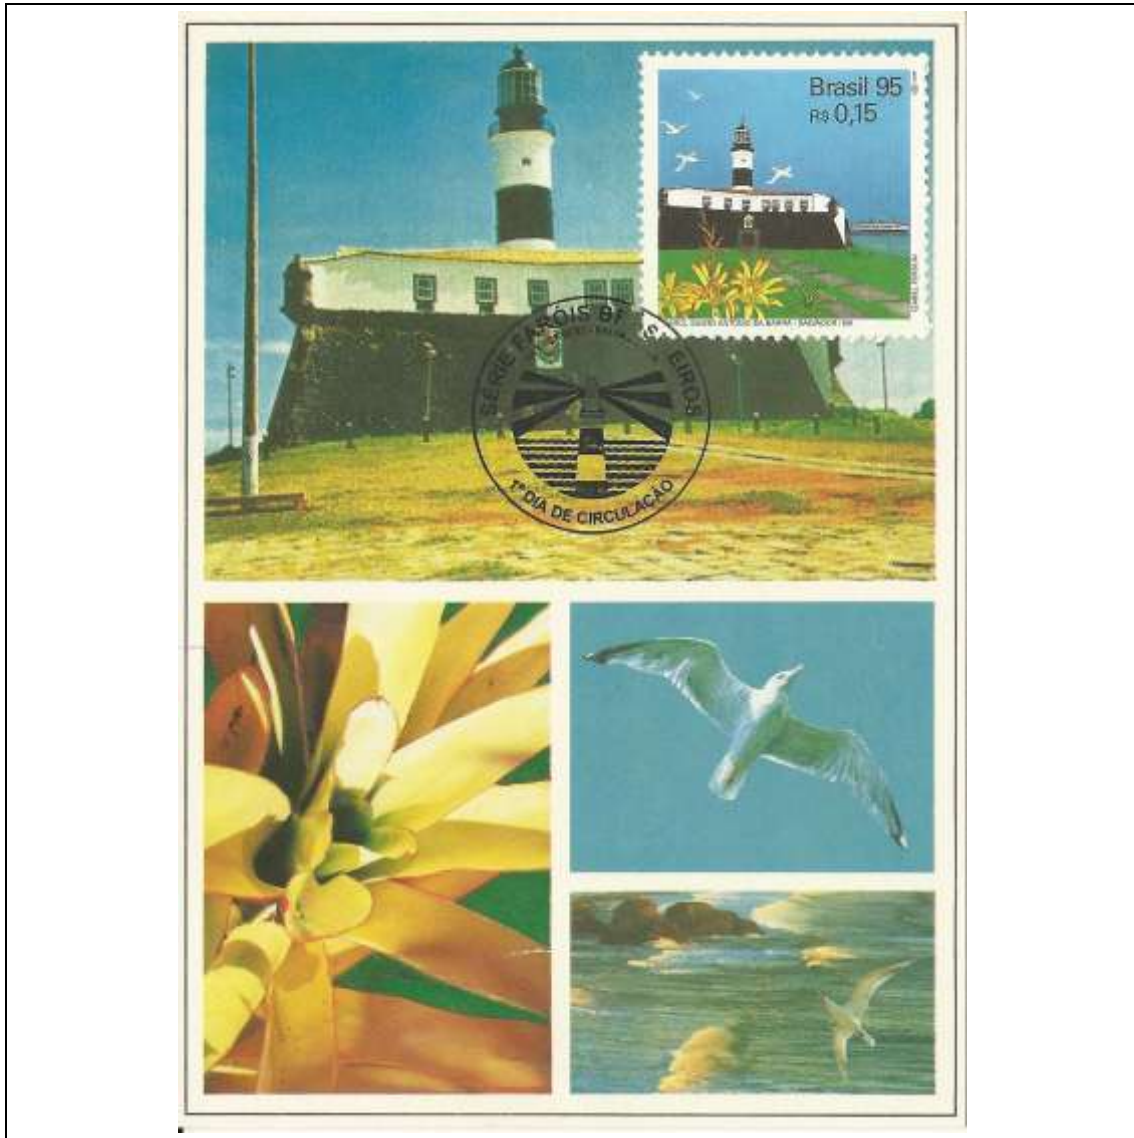

1995

Tema: Faróis Brasileiros - Salvador				
Data de Emissão	Núm. RHM Selo	Tiragem Cartão-Postal	Dimensões aproximadas	Número RHM Máximo Postal
28/09/1995	C-1962	12000	10,5 x 15 cm	MAX-201
Carimbo (Núm. Zioni) / Local de Lançamento				Cotação R$
5660-C Salvador/BA				12,00
Observações: Máximo postal inválido: cartão-postal tem múltiplas imagens