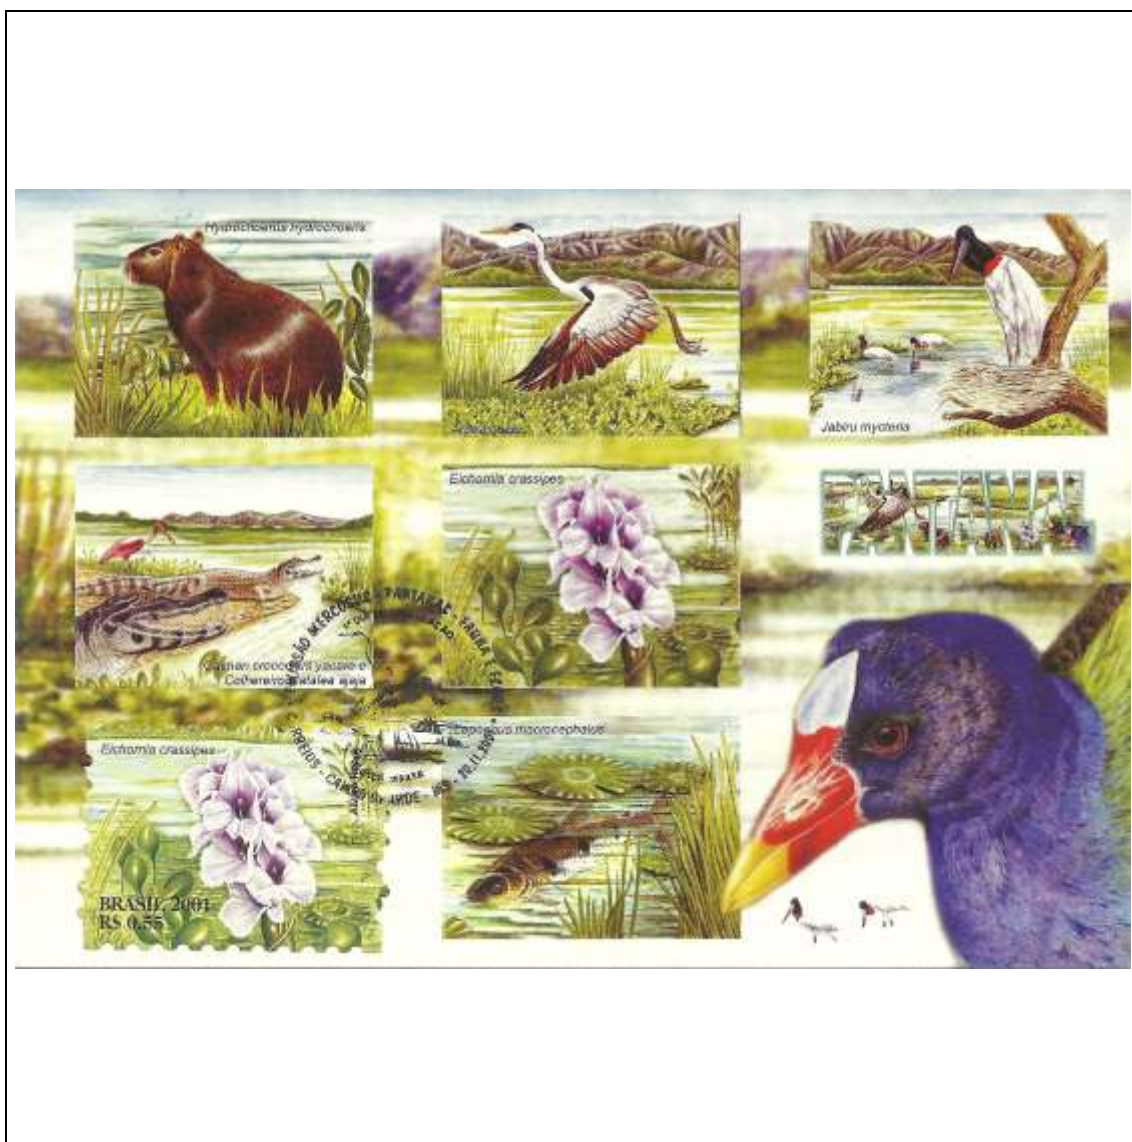

Tema: Pantanal - Aguapé				
Data de Emissão	Núm. RHM Selo	Tiragem Cartão-Postal	Dimensões aproximadas	Número RHM Máximo Postal
20/11/2001	C-2428	desconhecida	15 x 10,5 cm	MAX-236H
Carimbo (Núm. Zioni) / Local de Lançamento				Cotação R$
7259 Campo Grande/MS				8,00
Observações: Máximo postal inválido: cartão-postal tem múltiplas imagens