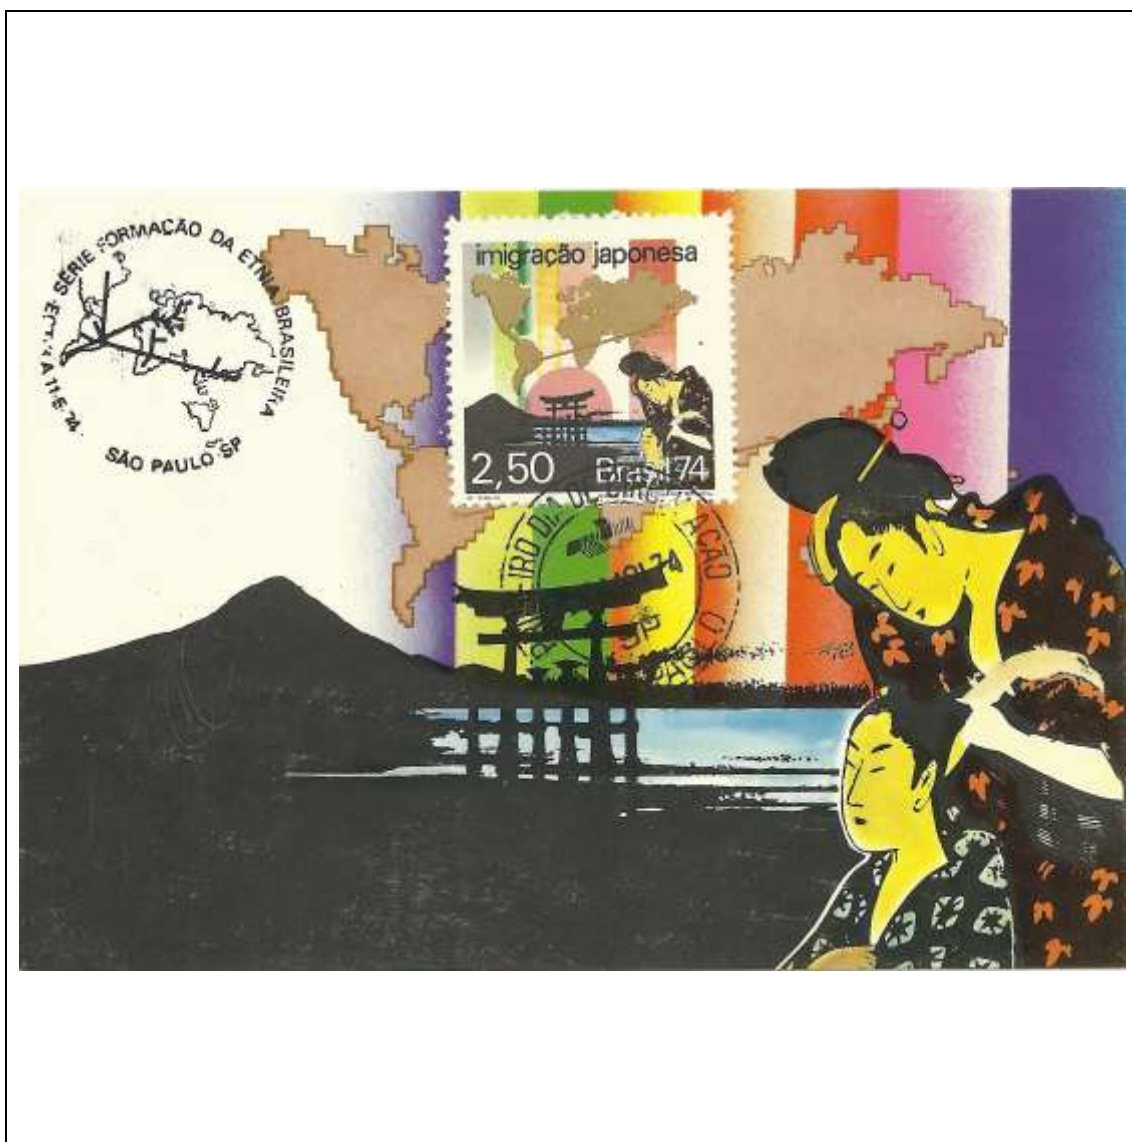

Tema: Formação da Etnia - Imigração Japonesa				
Data de Emissão	Núm. RHM Selo	Tiragem Cartão-Postal	Dimensões aproximadas	Número RHM Máximo Postal
03/05/1974	C-844	5000	15 x 10,5 cm	MAX-25
Carimbo (Núm. Zioni) / Local de Lançamento				Cotação R$
2037-A Curitiba/PR; 2037-G São Paulo/SP				225,00
2037-B Joinville/SC; 2037-C Nova Friburgo/RJ; 2037-D Recife/PE; 2037-E Salvador/BA; 2037-F São Leopoldo/RS; PD São Paulo; PD Paraná				150,00
Outros carimbos PD				100,00
Observações: