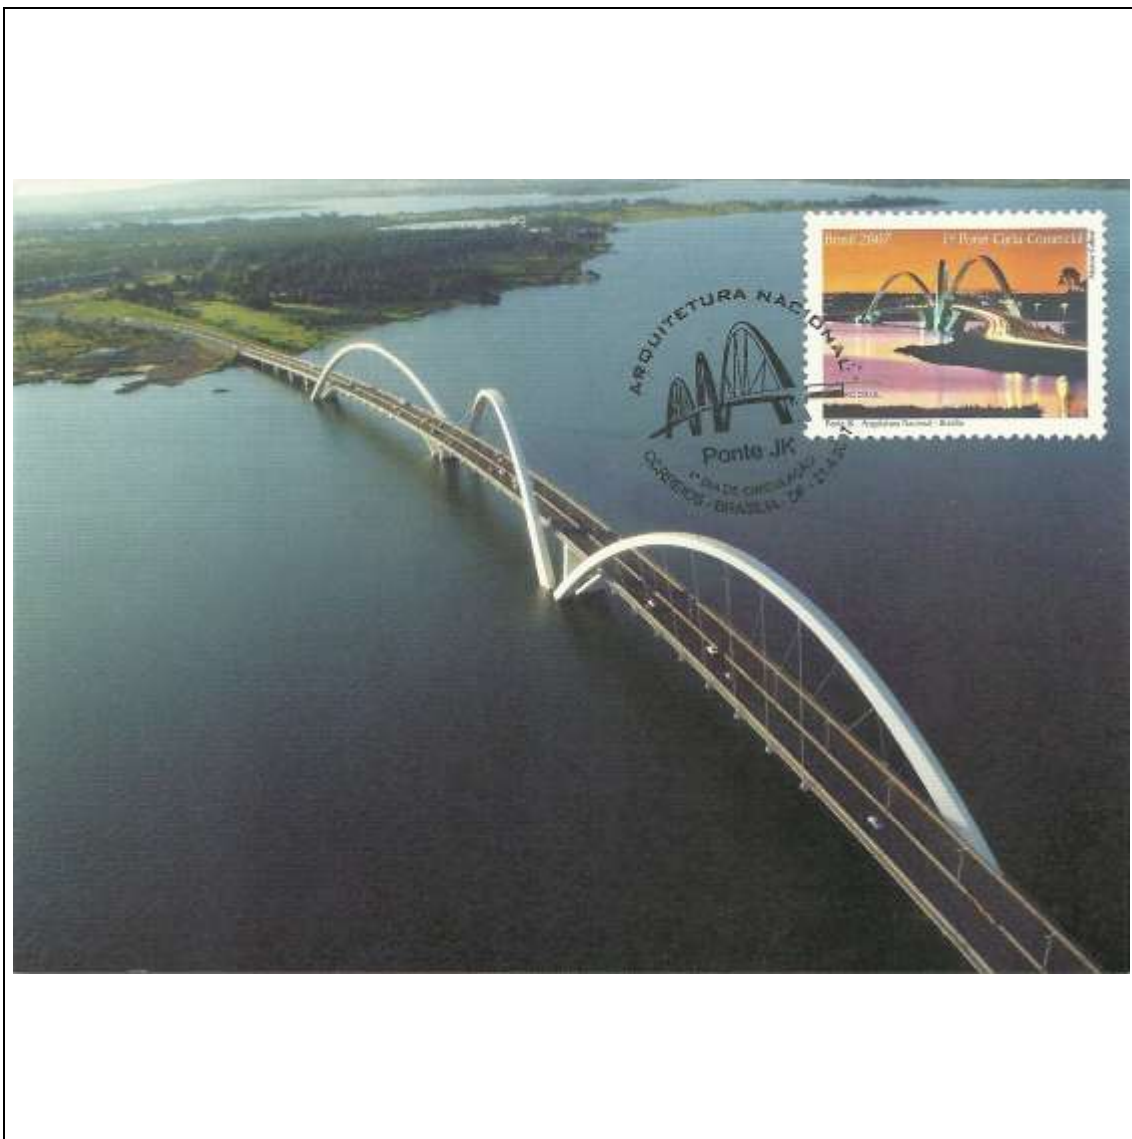

2007

Tema: Ponte JK - Arquitetura Nacional				
Data de Emissão	Núm. RHM Selo	Tiragem Cartão-Postal	Dimensões aproximadas	Número RHM Máximo Postal
21/04/2007	C-2688	3010	15 x 10,5 cm	MAX-257
Carimbo (Núm. Zioni) / Local de Lançamento				Cotação R$
8398 Brasília/DF				10,00
Observações: