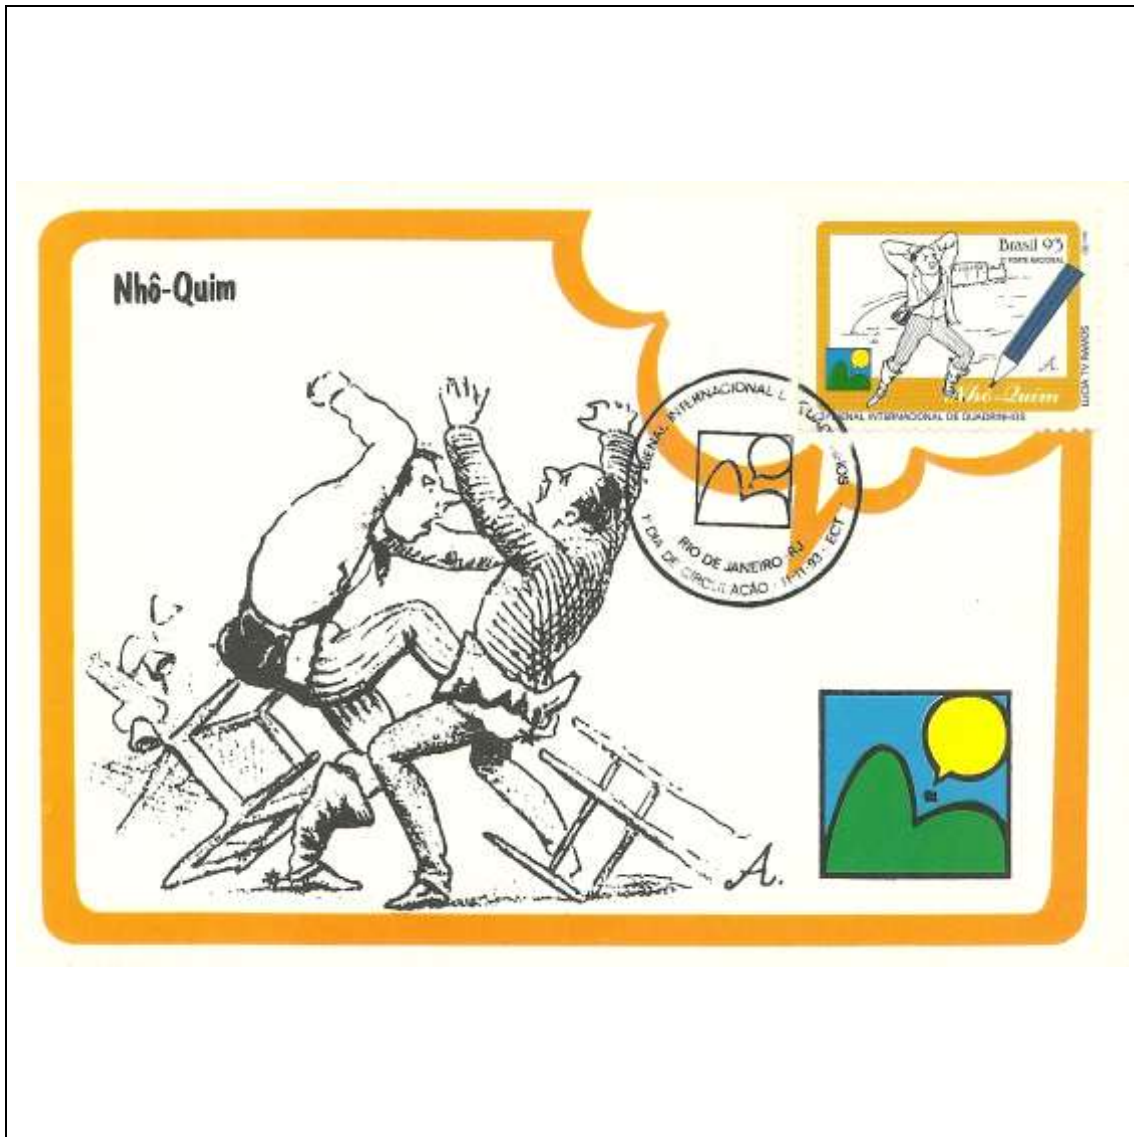

1993

Tema: Bienal Internacional de Quadrinhos - Nhô-Quim				
Data de Emissão	Núm. RHM Selo	Tiragem Cartão-Postal	Dimensões aproximadas	Número RHM Máximo Postal
11/11/1993	C-1873	16000	15 x 10,5 cm	MAX-177
Carimbo (Núm. Zioni) / Local de Lançamento				Cotação R$
5289 Rio de Janeiro/RJ				15,00
Observações: