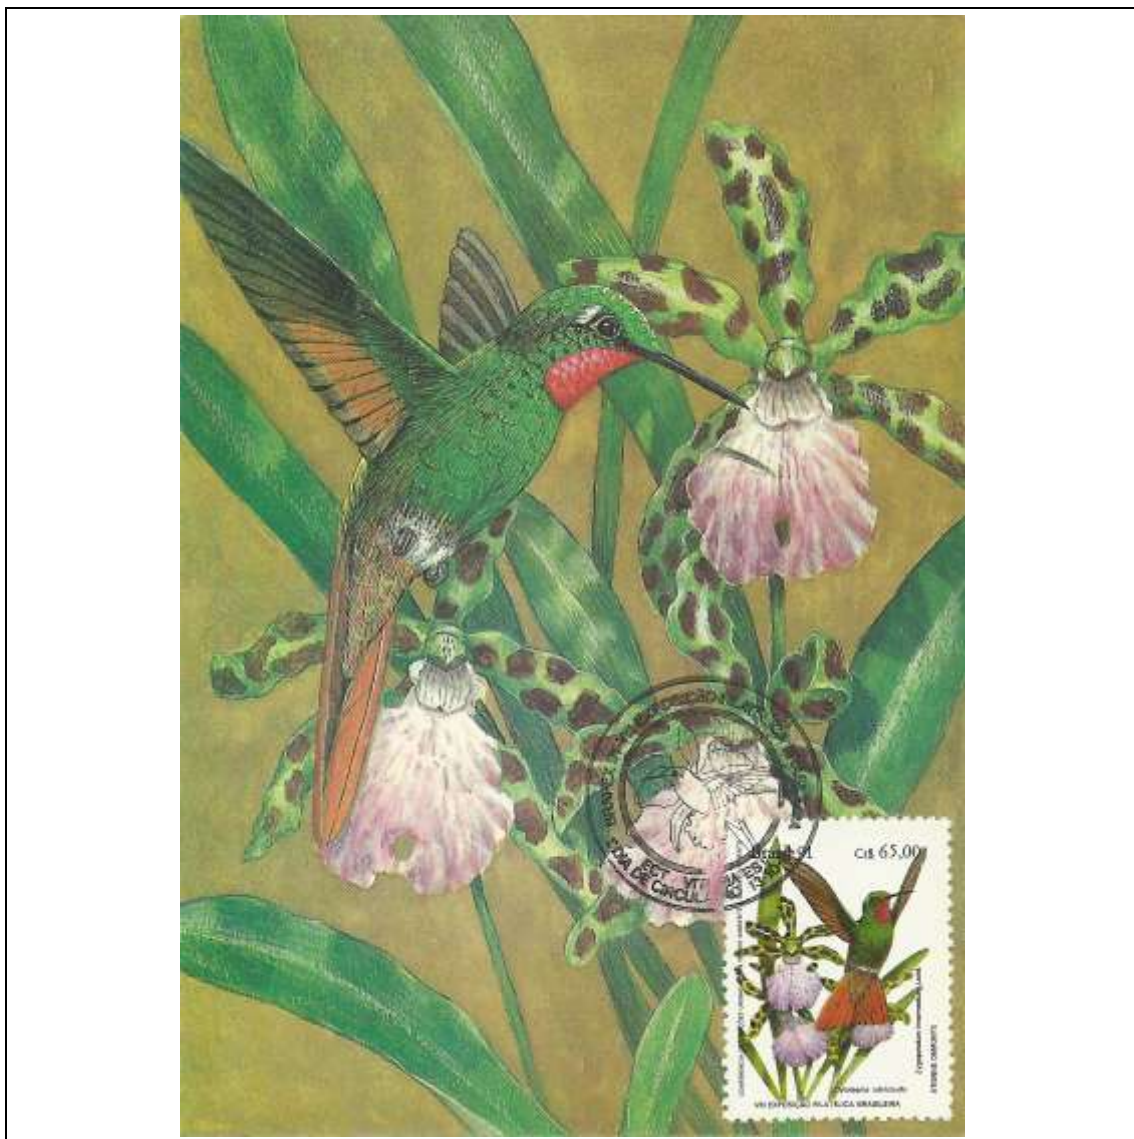

Tema: Brapex 91 - Beija Flores e Orquídeas - Clytolaema

Data de Emissão	Núm. RHM Selo	Tiragem Cartão-Postal	Dimensões aproximadas	Número RHM Máximo Postal
13/10/1991	C-1757	11900	10,5 x 15 cm	MAX-154
Carimbo (Núm. Zioni) / Local de Lançamento				Cotação R$
4899 Vitória/ES				15,00
Observações: