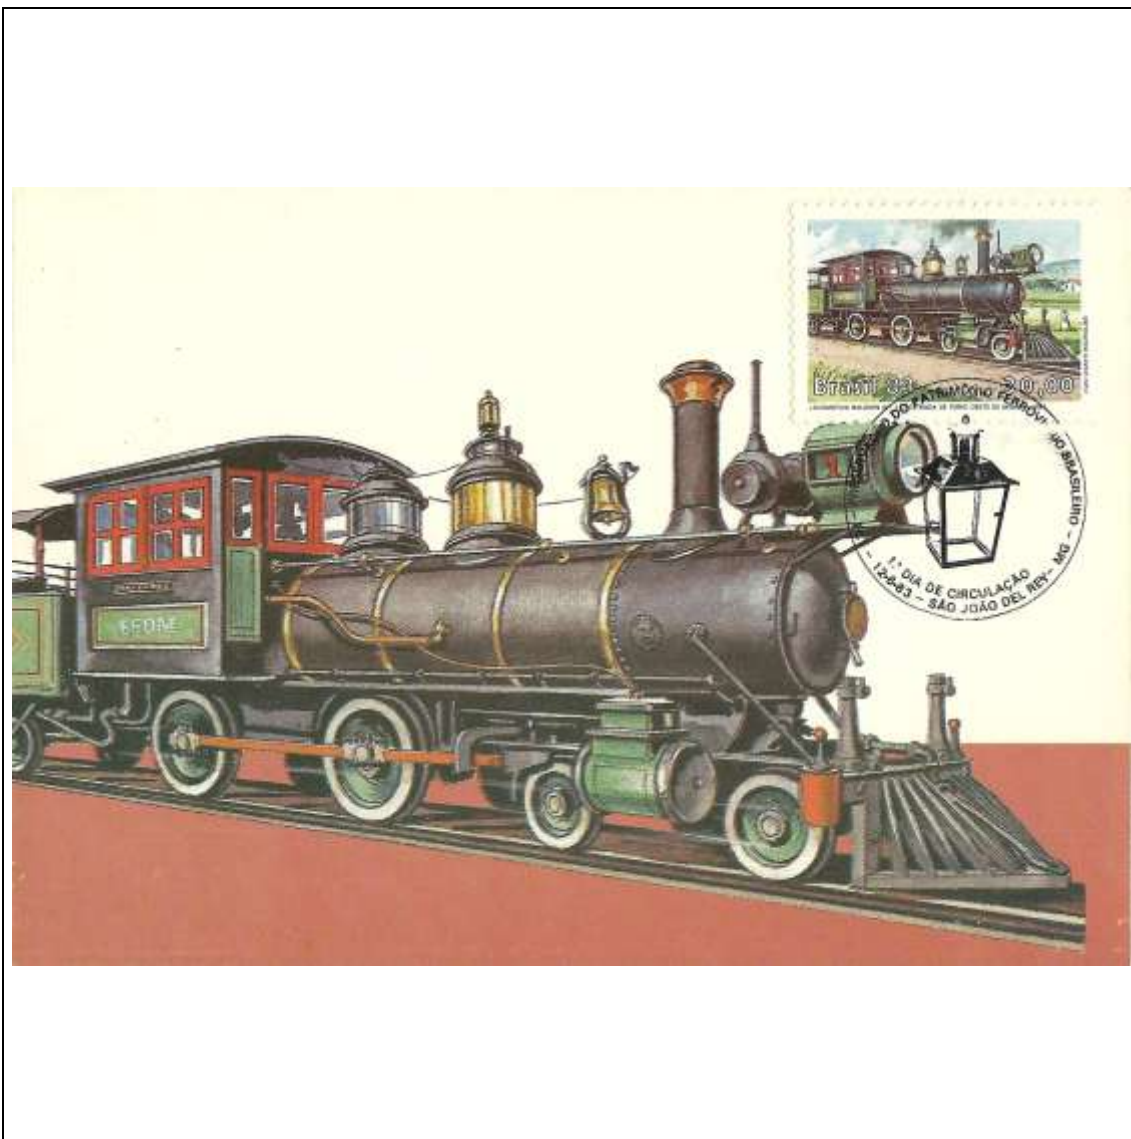

Tema: Patrimônio Ferroviário - Locomotiva Baldwin				
Data de Emissão	Núm. RHM Selo	Tiragem Cartão-Postal	Dimensões aproximadas	Número RHM Máximo Postal
12/06/1983	C-1326	30000	15 x 10,5 cm	MAX-79
Carimbo (Núm. Zioni) / Local de Lançamento				Cotação R$
3722 São João del Rey/MG				18,00
Observações: