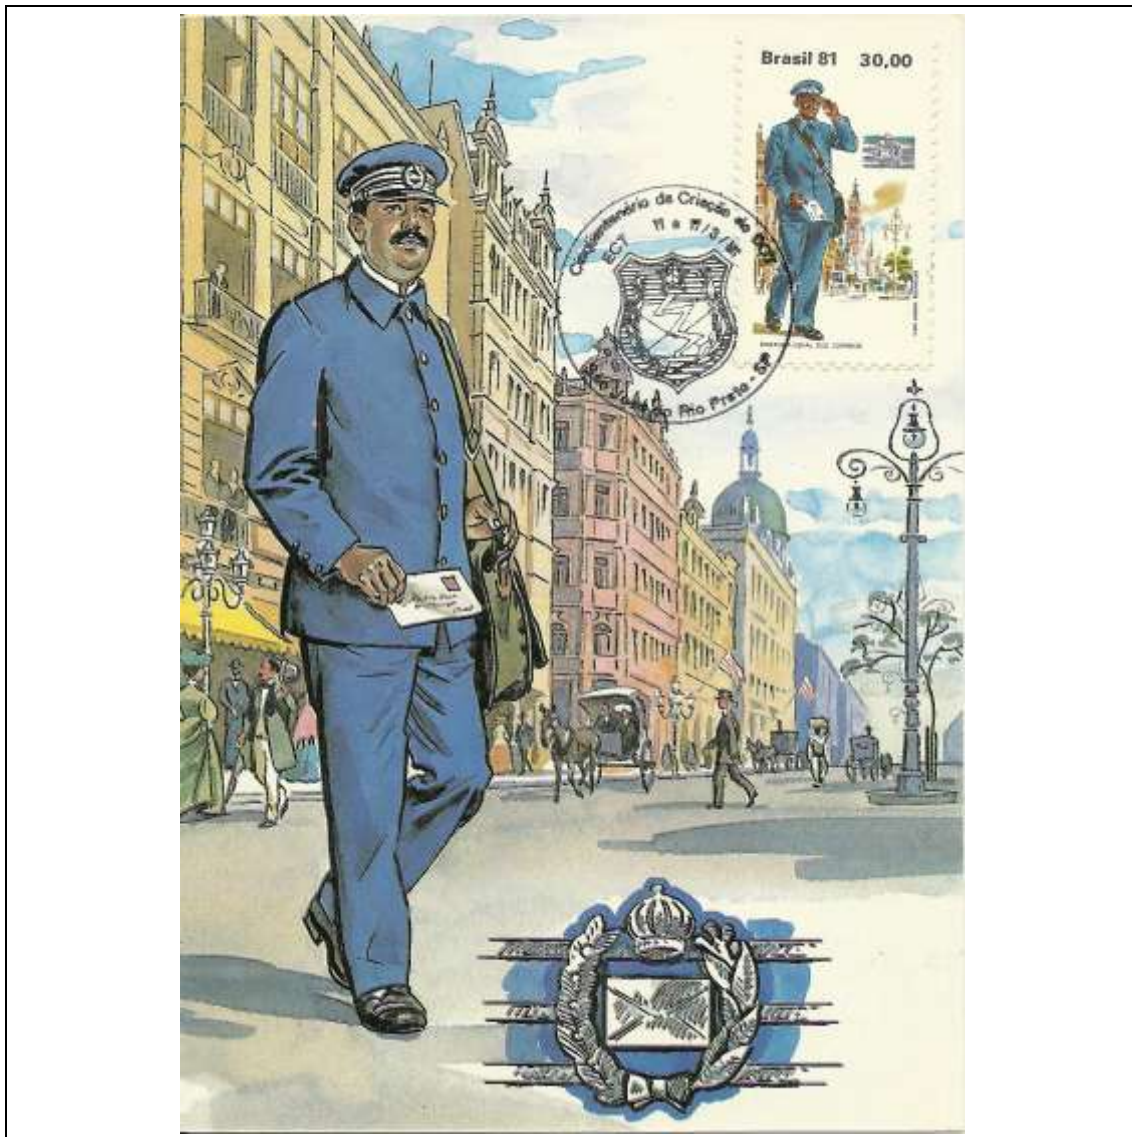

Tema: Cinqüentenário DCT - Carteiro 30,00				
Data de Emissão	Núm. RHM Selo	Tiragem Cartão-Postal	Dimensões aproximadas	Número RHM Máximo Postal
11/03/1981	C-1189	50000	10,5 x 15 cm	MAX-62
Carimbo (Núm. Zioni) / Local de Lançamento				Cotação R$
3339-X Rio de Janeiro/RJ				24,00
PD Rio de Janeiro				15,00
Outros carimbos CBC das demais DR e PD				12,00
Observações: