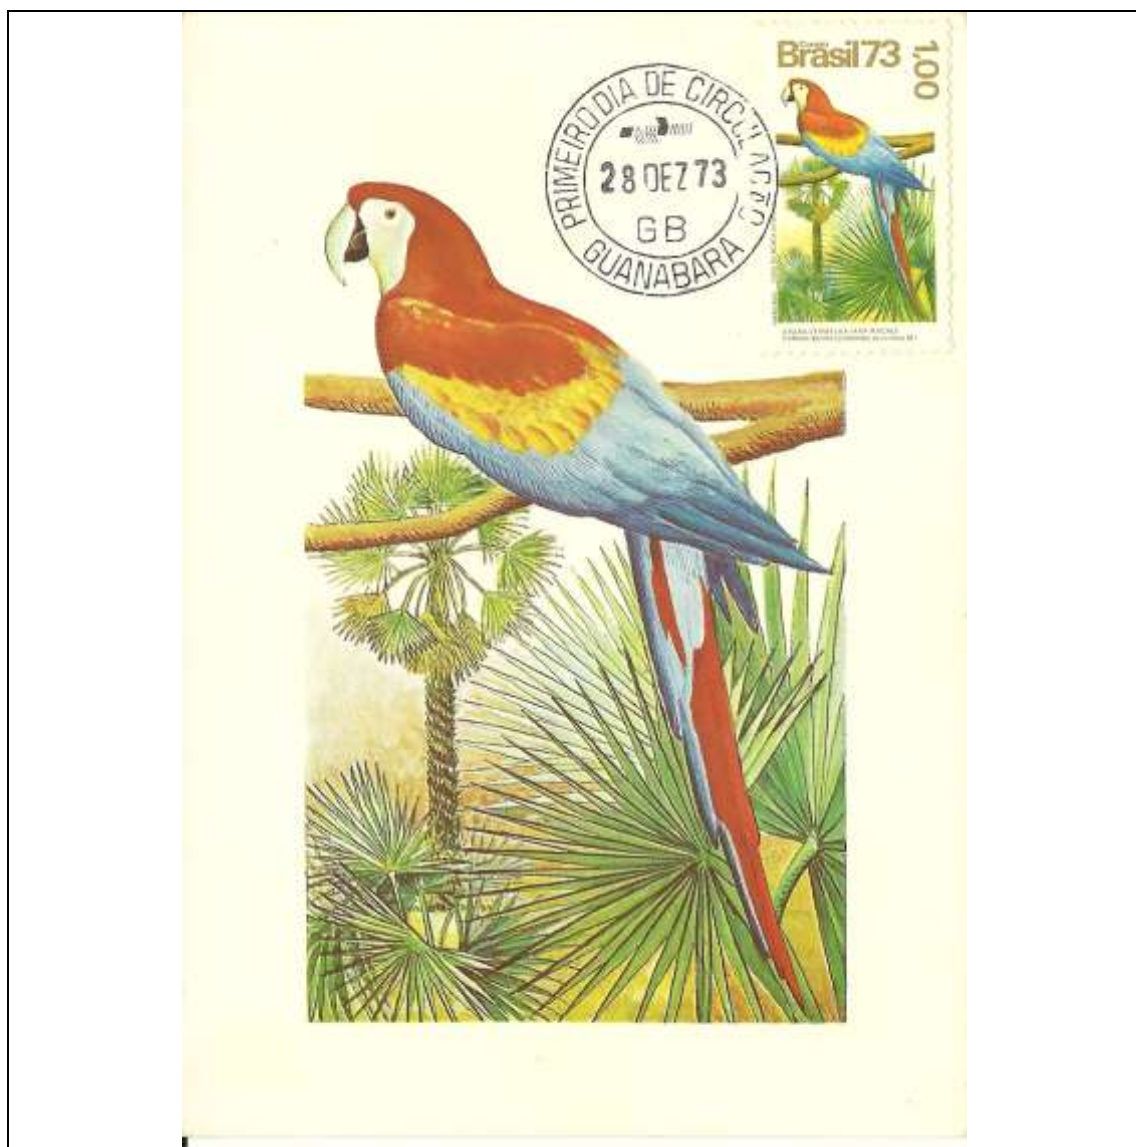

1973

Tema: Flora e Fauna - Arara e Carnaubeira				
Data de Emissão	Núm. RHM Selo	Tiragem Cartão-Postal	Dimensões aproximadas	Número RHM Máximo Postal
28/12/1973	C-827	5000	10,5 x 15 cm	MAX-12
Carimbo (Núm. Zioni) / Local de Lançamento				Cotação R$
2000-D Teresina/PI				180,00
2000-A Belém/PA; 2000-B Cuiabá/MT; PD Piauí; PD Maranhão; PD Mato Grosso; PD Amazonas; PD Pará				120,00
2000-C Goiania/GO; outros carimbos PD (sem concordância de local)				90,00
Observações: