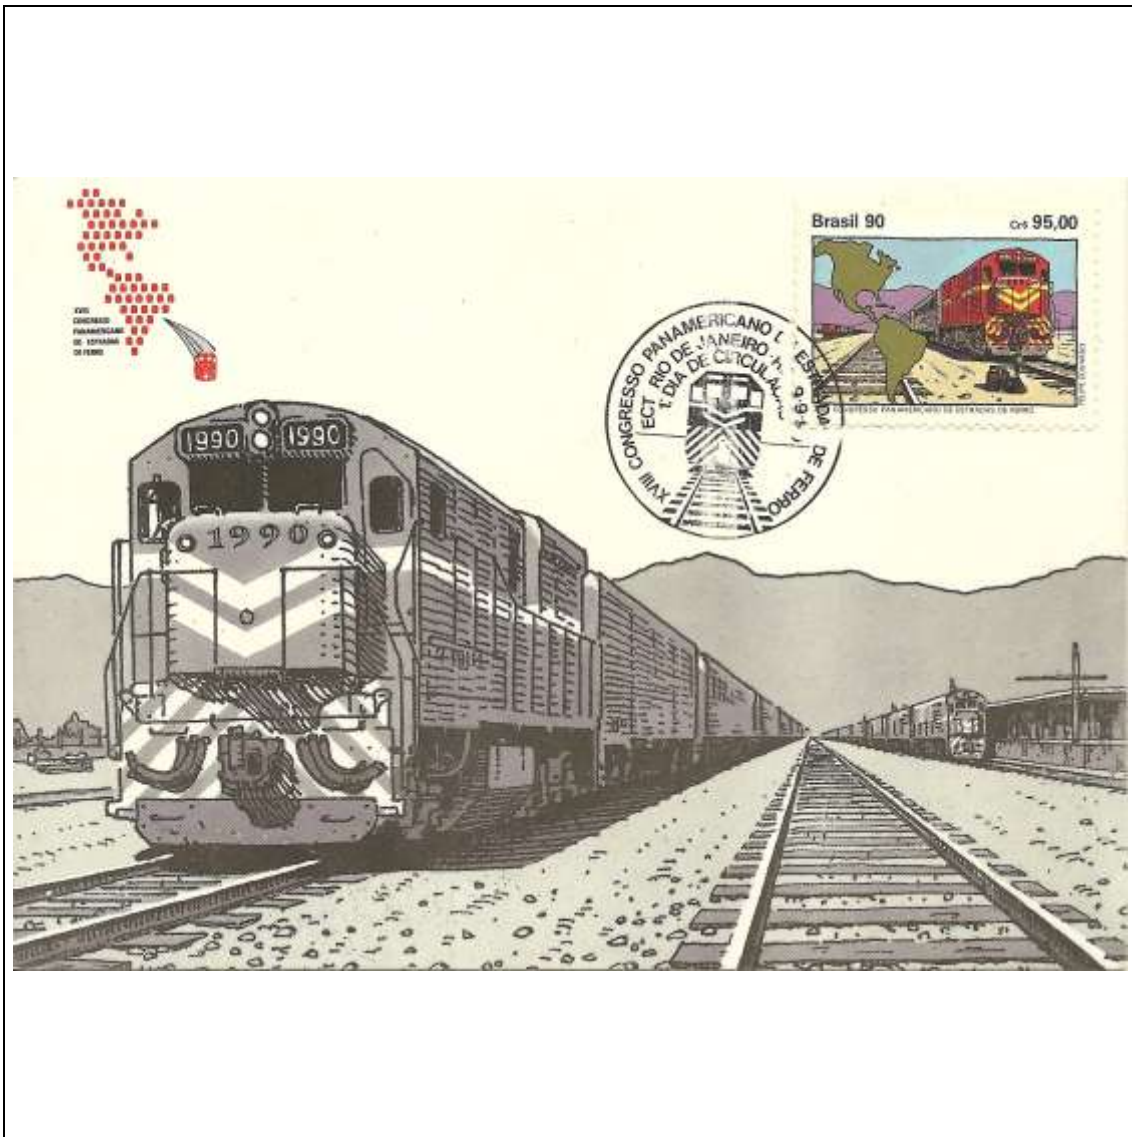

1990

Tema: Congresso Panamericano Estradas de Ferro				
Data de Emissão	Núm. RHM Selo	Tiragem Cartão-Postal	Dimensões aproximadas	Número RHM Máximo Postal
09/09/1990	C-1696	11000	15 x 10,5 cm	MAX-144
Carimbo (Núm. Zioni) / Local de Lançamento				Cotação R$
4702 Rio de Janeiro/RJ				20,00
Observações: