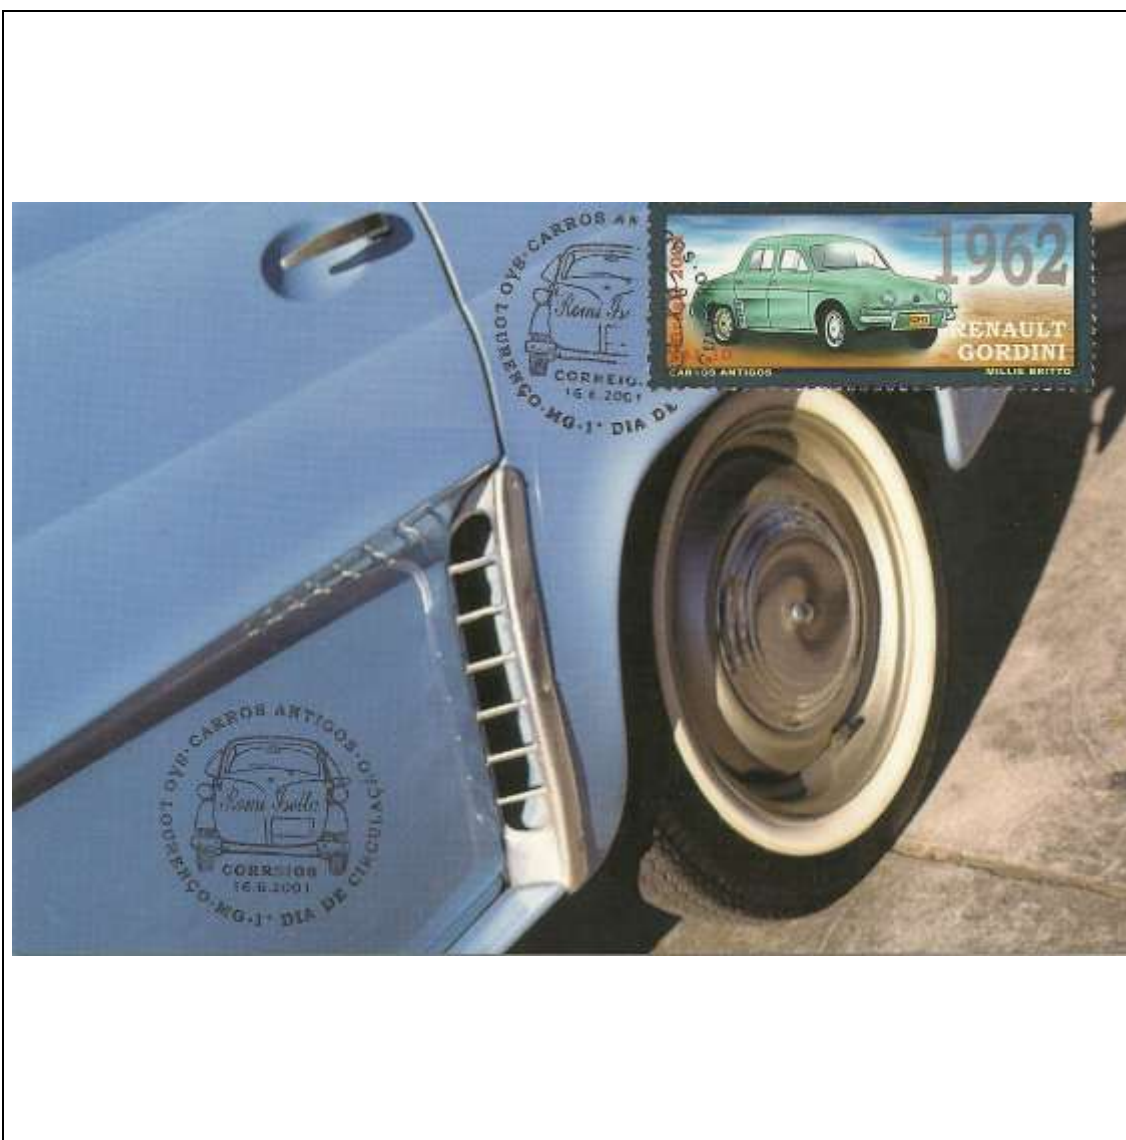

2001

Tema: **Carros Antigos - Gordini - frontal**

Data de Emissão	Núm. RHM Selo	Tiragem Cartão-Postal	Dimensões aproximadas	Número RHM Máximo Postal
16/06/2001	C-2392	desconhecida	15 x 10,5 cm	MAX-228
Carimbo (Núm. Zioni) / Local de Lançamento				Cotação R$
7125 São Lourenço/MG				10,00
Observações: