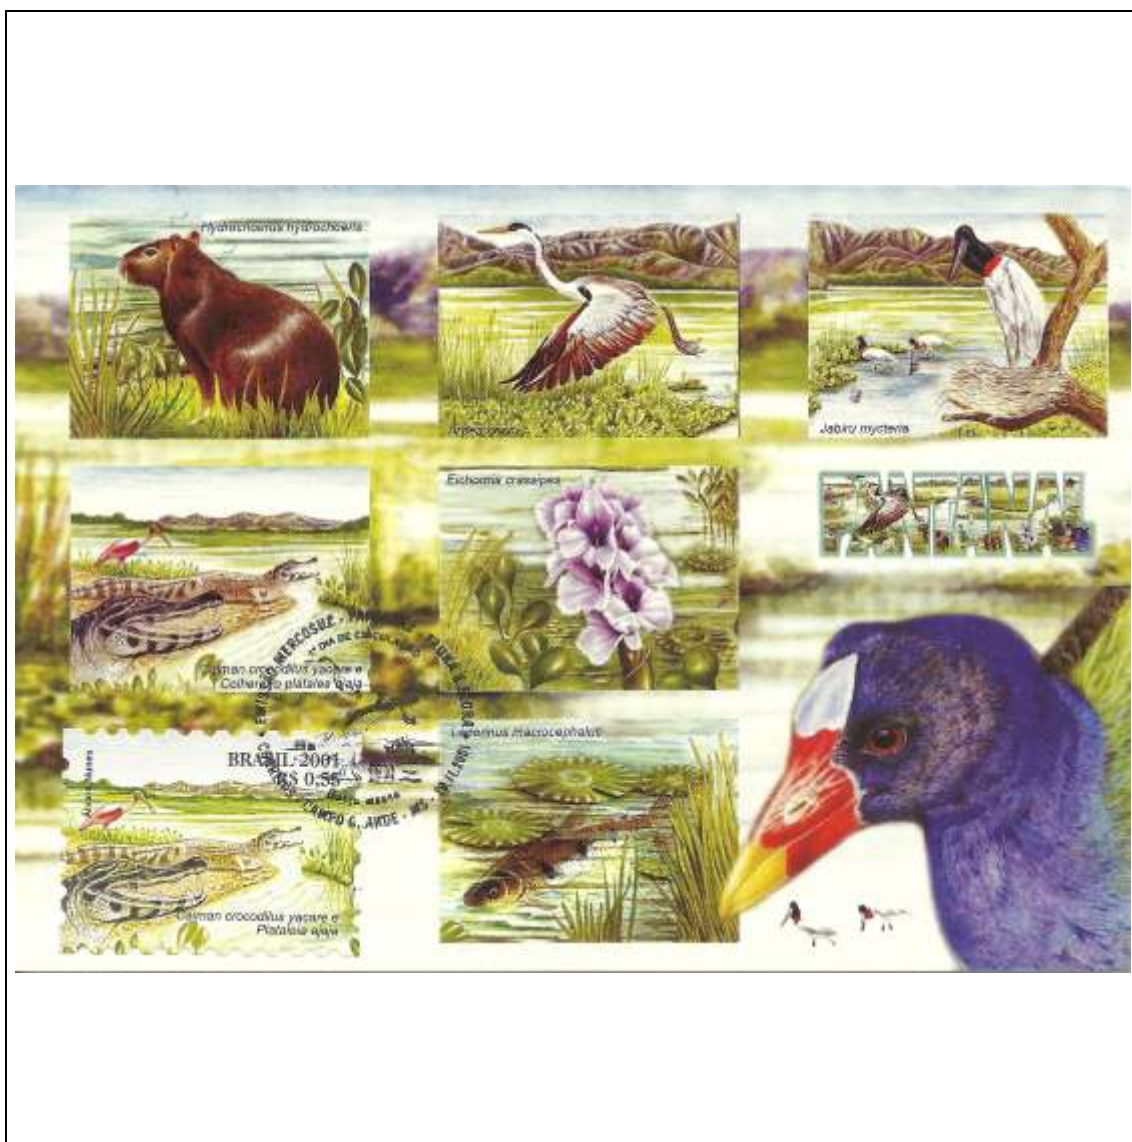

Tema: Pantanal - Jacaré do Pantanal

Data de Emissão	Núm. RHM Selo	Tiragem Cartão-Postal	Dimensões aproximadas	Número RHM Máximo Postal
20/11/2001	C-2420	desconhecida	15 x 10,5 cm	MAX-236
Carimbo (Núm. Zioni) / Local de Lançamento				Cotação R\$
7259 Campo Grande/MS				8,00
Observações: Máximo postal inválido: cartão-postal tem múltiplas imagens				