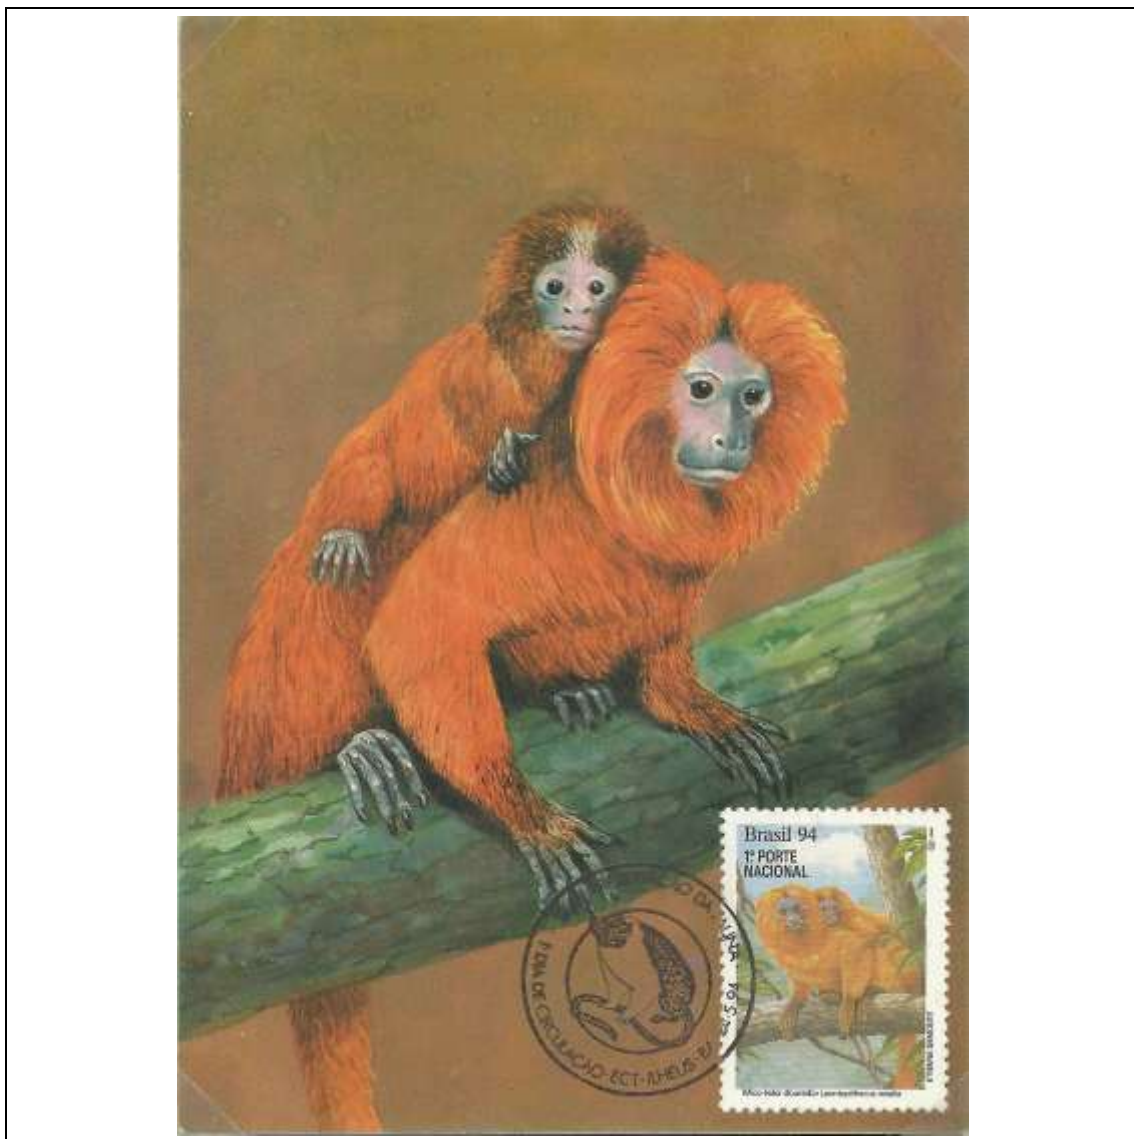

1994

Tema: Preservação da Fauna - Mico-leão-dourado				
Data de Emissão	Núm. RHM Selo	Tiragem Cartão-Postal	Dimensões aproximadas	Número RHM Máximo Postal
24/05/1994	C-1896	16000	10,5 x 15 cm	MAX-187
Carimbo (Núm. Zioni) / Local de Lançamento				Cotação R$
5381 Ilhéus/BA				18,00
5381 Manaus/AM (sem concordância de local)				12,00
Observações: