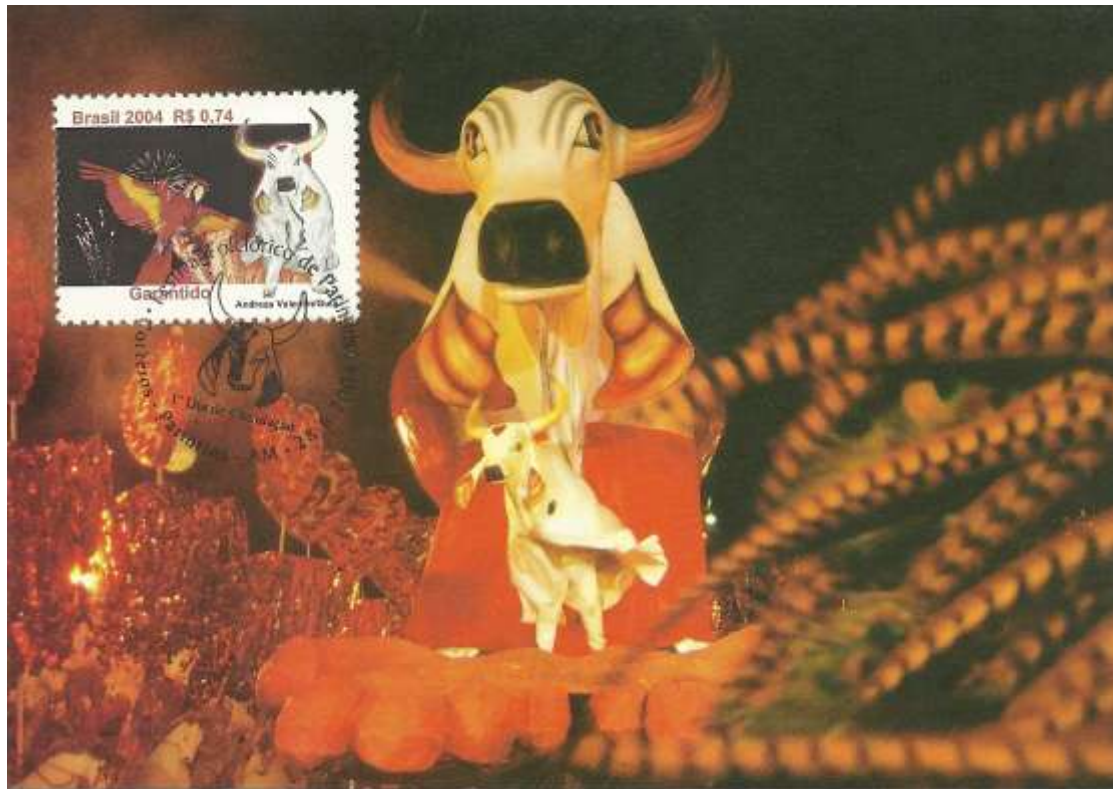

Tema: Festival Folclórico Parintins - Caprichoso

Data de Emissão	Núm. RHM Selo	Tiragem Cartão-Postal	Dimensões aproximadas	Número RHM Máximo Postal
28/06/2004	C-2579	desconhecida	15 x 10,5 cm	MAX-241
Carimbo (Núm. Zioni) / Local de Lançamento				Cotação R\$
7836 Parintins/AM				9,00
Observações:				