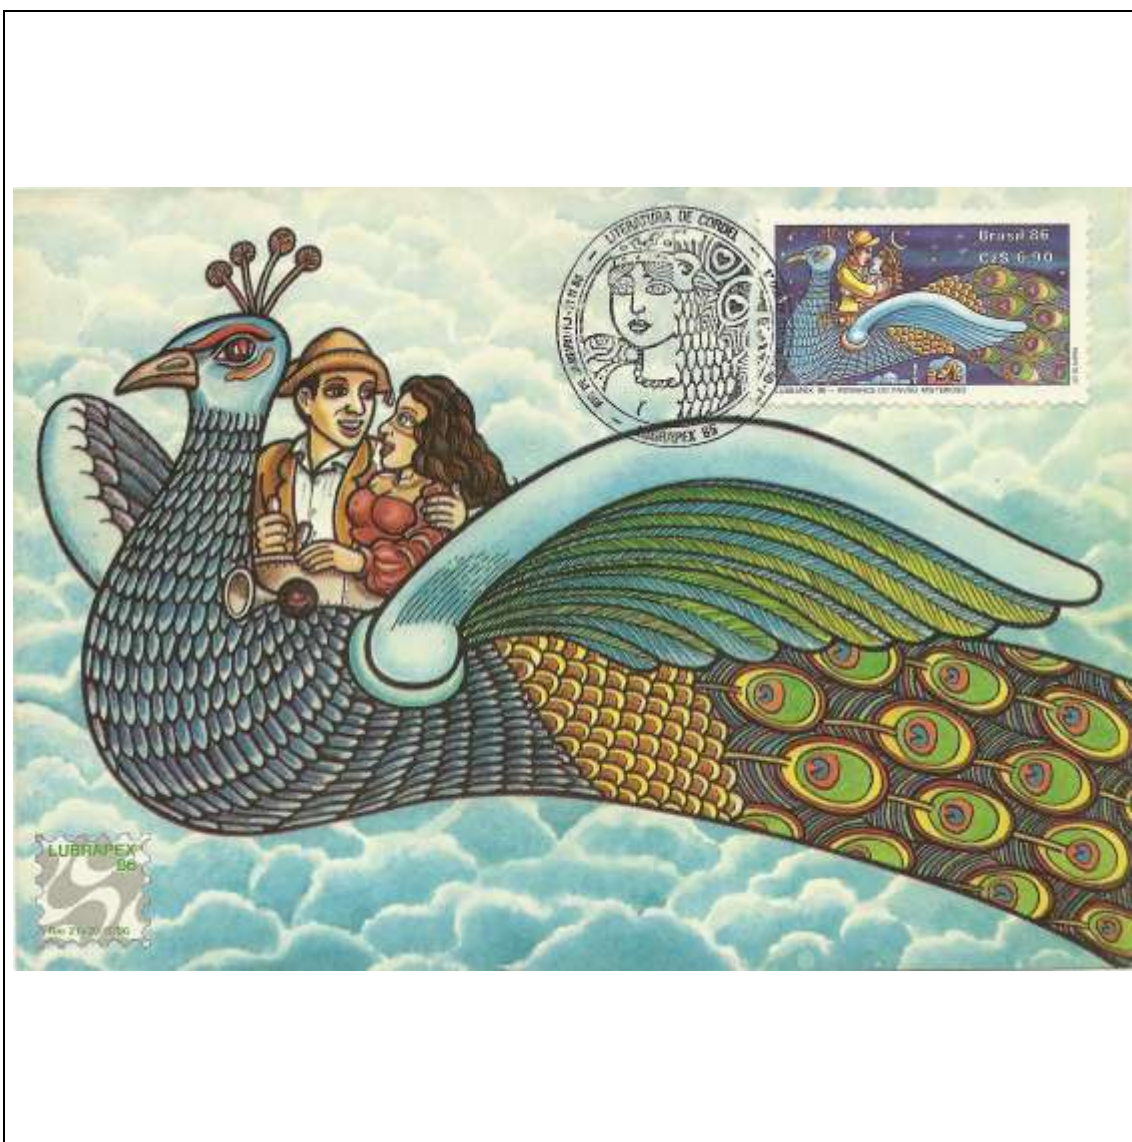

Tema: Lubrapex 86 - Pavão Misterioso

Data de Emissão	Núm. RHM Selo	Tiragem Cartão-Postal	Dimensões aproximadas	Número RHM Máximo Postal
21/11/1986	C-1535	30000	15 x 10,5 cm	MAX-131
Carimbo (Núm. Zioni) / Local de Lançamento				Cotação R\$
4173 Rio de Janeiro/RJ				22,00
Observações:				