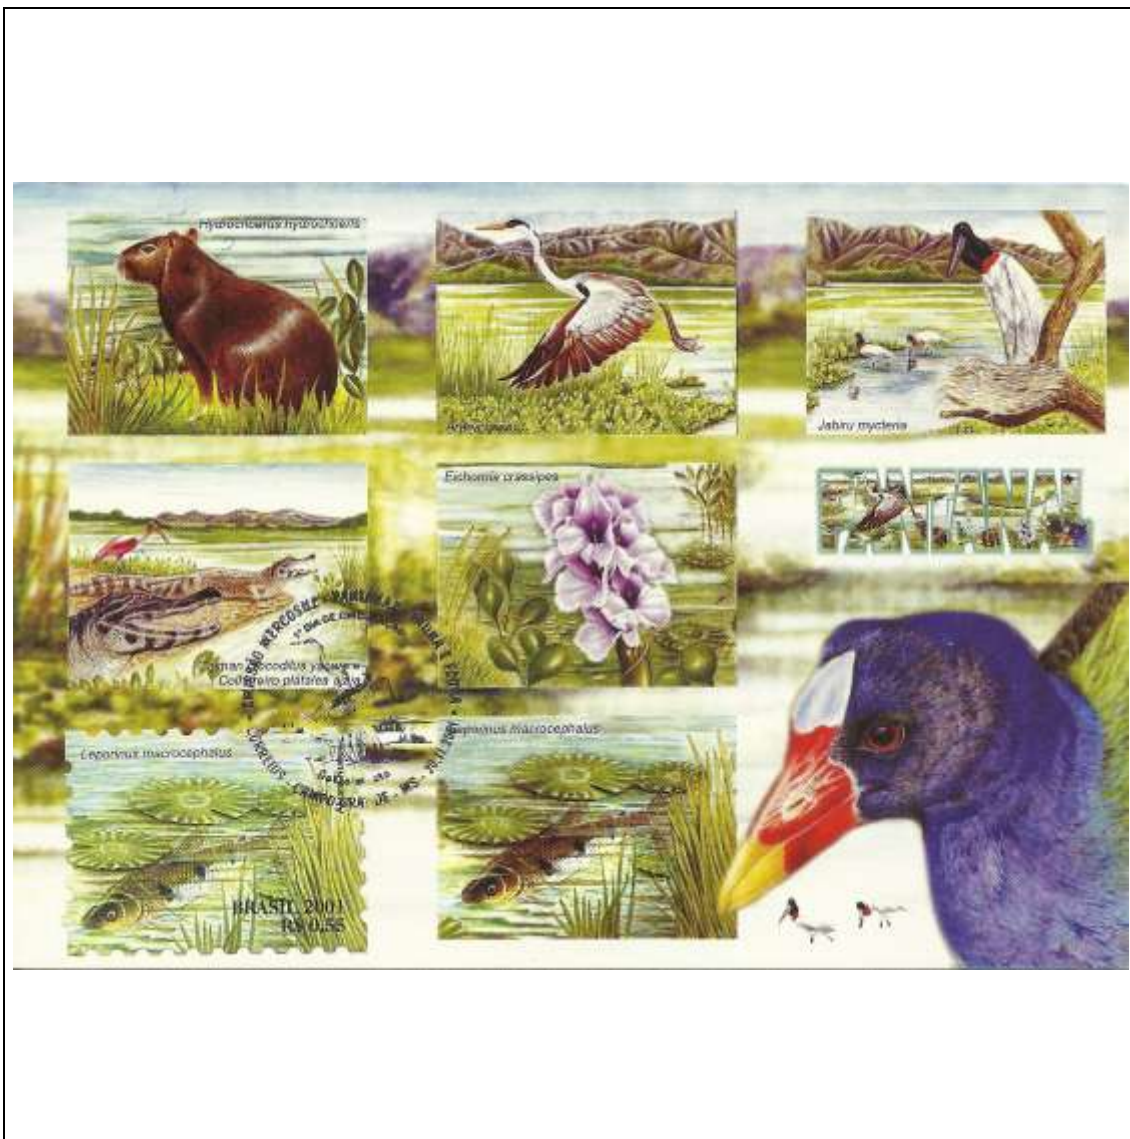

Tema: Pantanal - Piau				
Data de Emissão	Núm. RHM Selo	Tiragem Cartão-Postal	Dimensões aproximadas	Número RHM Máximo Postal
20/11/2001	C-2425	desconhecida	15 x 10,5 cm	MAX-236E
Carimbo (Núm. Zioni) / Local de Lançamento				Cotação R$
7259 Campo Grande/MS				8,00
Observações: Máximo postal inválido: cartão-postal tem múltiplas imagens