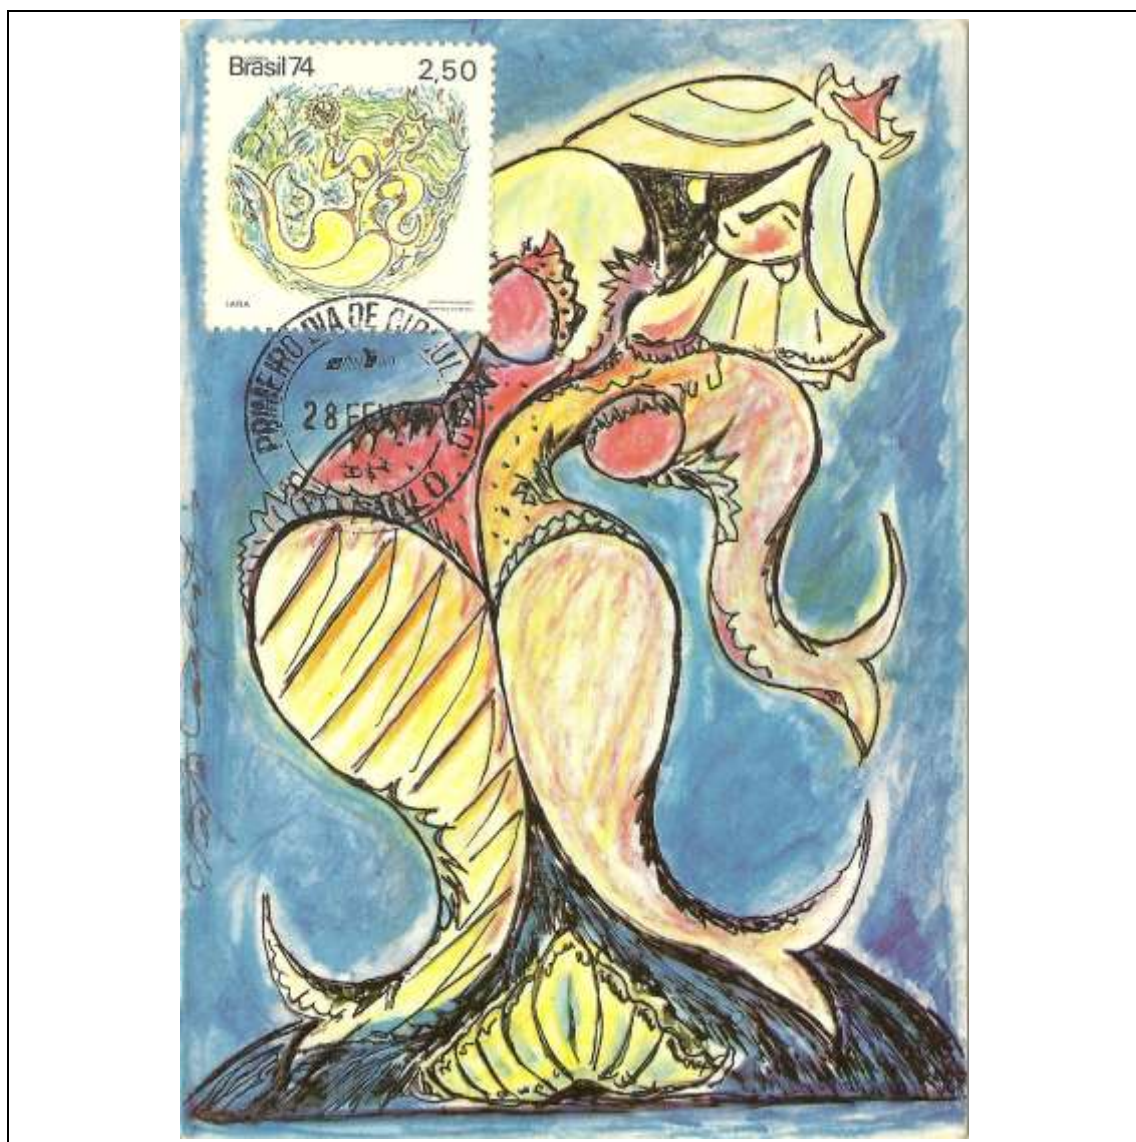

1974

Tema: Lendas Populares - Iara				
Data de Emissão	Núm. RHM Selo	Tiragem Cartão-Postal	Dimensões aproximadas	Número RHM Máximo Postal
28/02/1974	C-833	5000	10,5 x 15 cm	MAX-18
Carimbo (Núm. Zioni) / Local de Lançamento				Cotação R$
2007-B Manaus/AM				200,00
PD Amazonas; PD Pará; PD Noroeste				100,00
2007-A Maceió/AL; 2007-C Natal/RN; 2007-D Ouro Preto/MG; 2007-E Porto Alegre/RS; 2007-F Recife/PE; outros carimbos PD (sem concordância de local)				75,00
Observações: