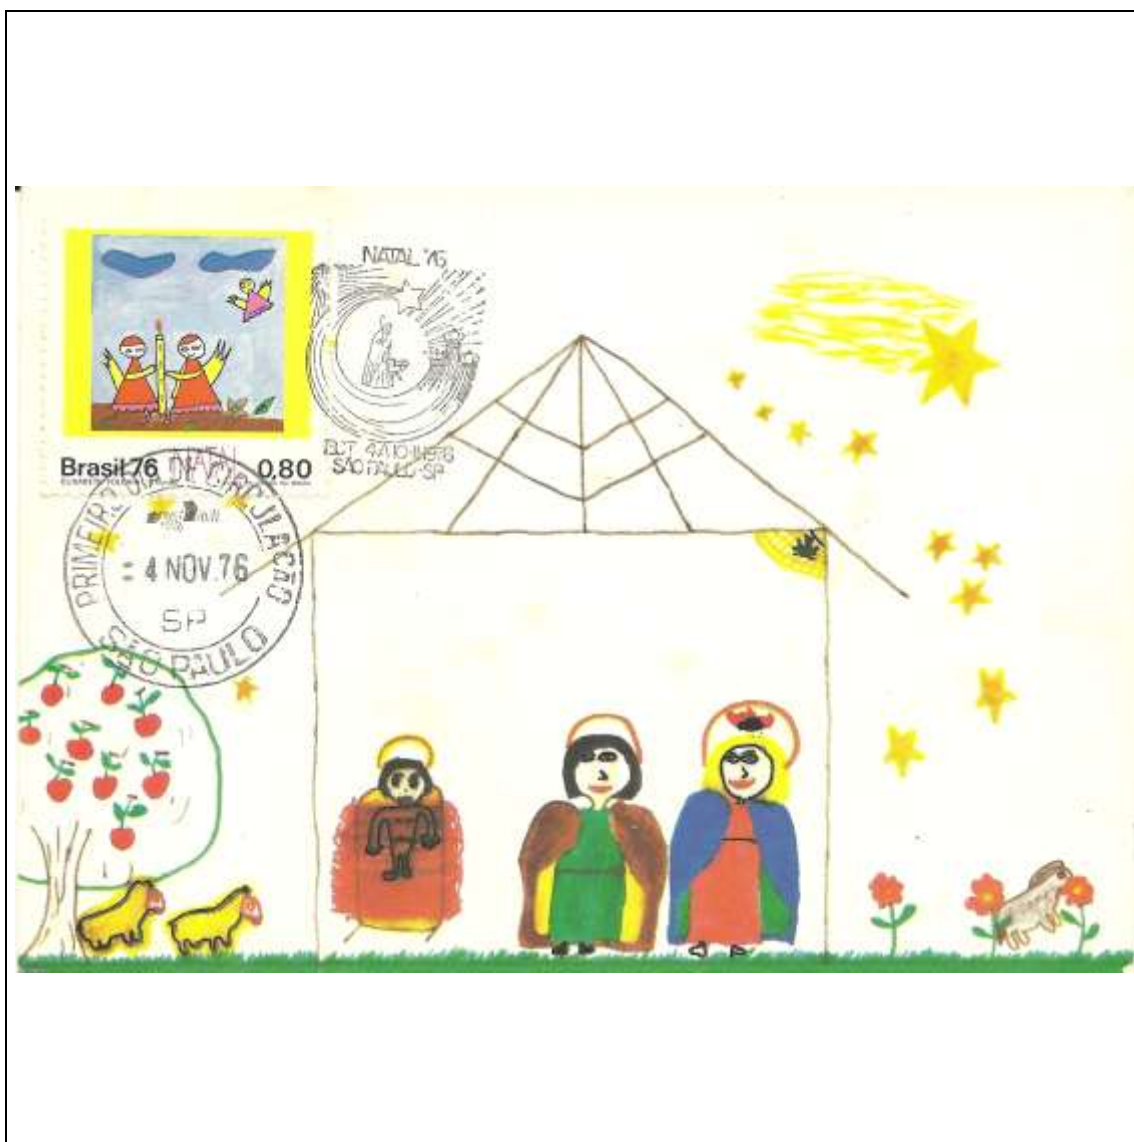

1976

Tema: Natal 1976 - Anjos				
Data de Emissão	Núm. RHM Selo	Tiragem Cartão-Postal	Dimensões aproximadas	Número RHM Máximo Postal
04/11/1976	C-961	7000	15 x 10,5 cm	MAX-48D
Carimbo (Núm. Zioni) / Local de Lançamento				Cotação R$
2399 (diversas cidades)				60,00
PD Rio de Janeiro				48,00
Outros carimbos PD				48,00
Observações: