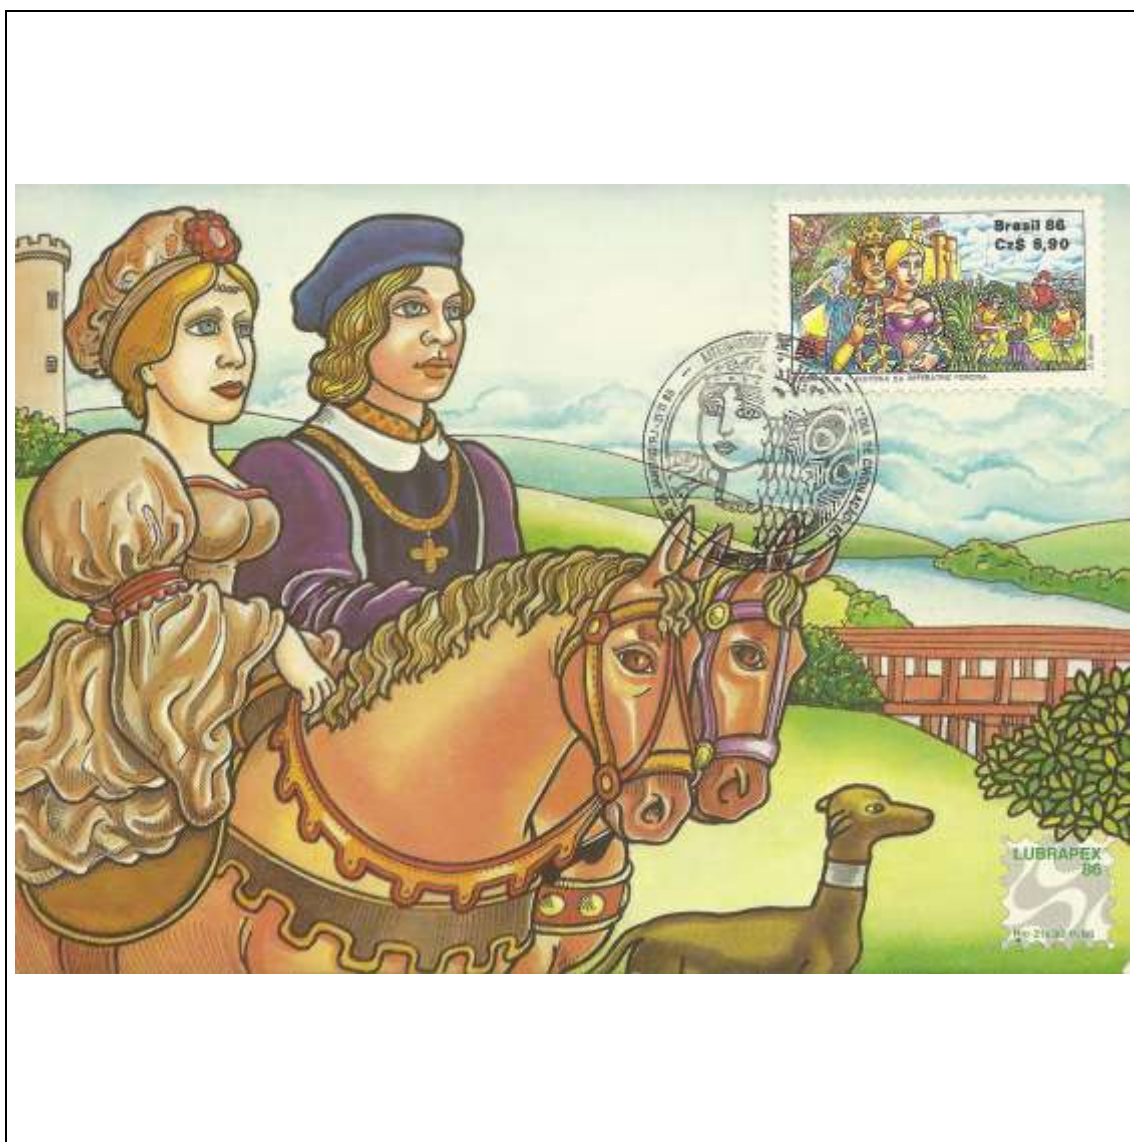

1986

Tema: Lubrapex 86 - Imperatriz Porcina				
Data de Emissão	Núm. RHM Selo	Tiragem Cartão-Postal	Dimensões aproximadas	Número RHM Máximo Postal
21/11/1986	C-1534	30000	15 x 10,5 cm	MAX-130
Carimbo (Núm. Zioni) / Local de Lançamento				Cotação R$
4173 Rio de Janeiro/RJ				22,00
Observações: