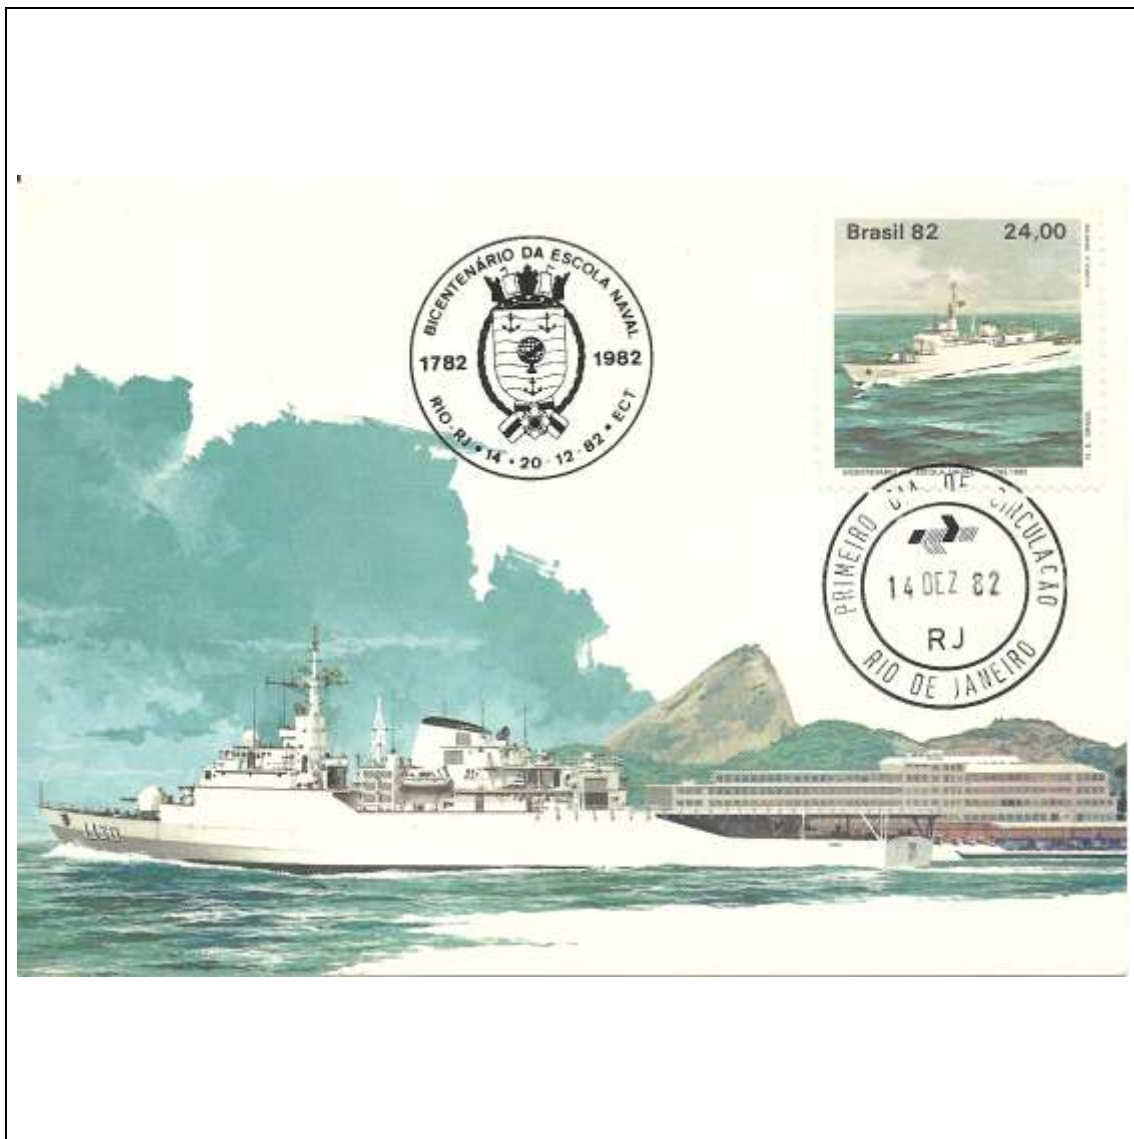

Tema: Escola Naval - Navio Escola Brasil				
Data de Emissão	Núm. RHM Selo	Tiragem Cartão-Postal	Dimensões aproximadas	Número RHM Máximo Postal
14/12/1982	C-1302	20000	15 x 10,5 cm	MAX-74
Carimbo (Núm. Zioni) / Local de Lançamento				Cotação R$
Rio de Janeiro/RJ				30,00
PD Rio de Janeiro				15,00
Outros carimbos PD (sem concordância de local)				7,50
Observações: