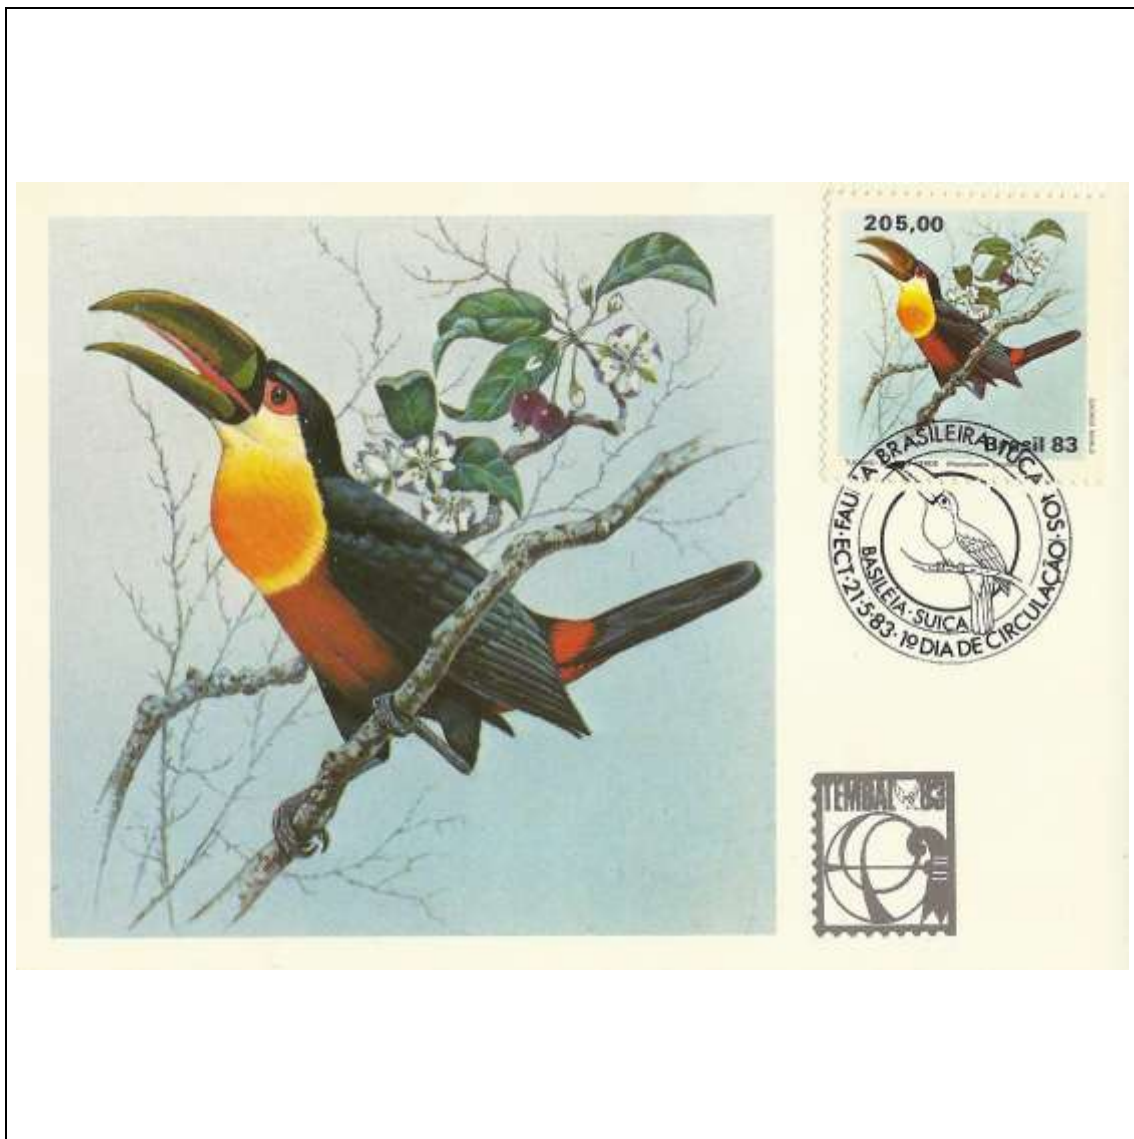

Tema: **Fauna Brasileira - Tucano de bico verde 205,00**

Data de Emissão	Núm. RHM Selo	Tiragem Cartão-Postal	Dimensões aproximadas	Número RHM Máximo Postal
21/05/1983	C-1323	30000	15 x 10,5 cm	MAX-77
Carimbo (Núm. Zioni) / Local de Lançamento				Cotação R$
3714 Basiléia/Suíça				24,00
Observações: