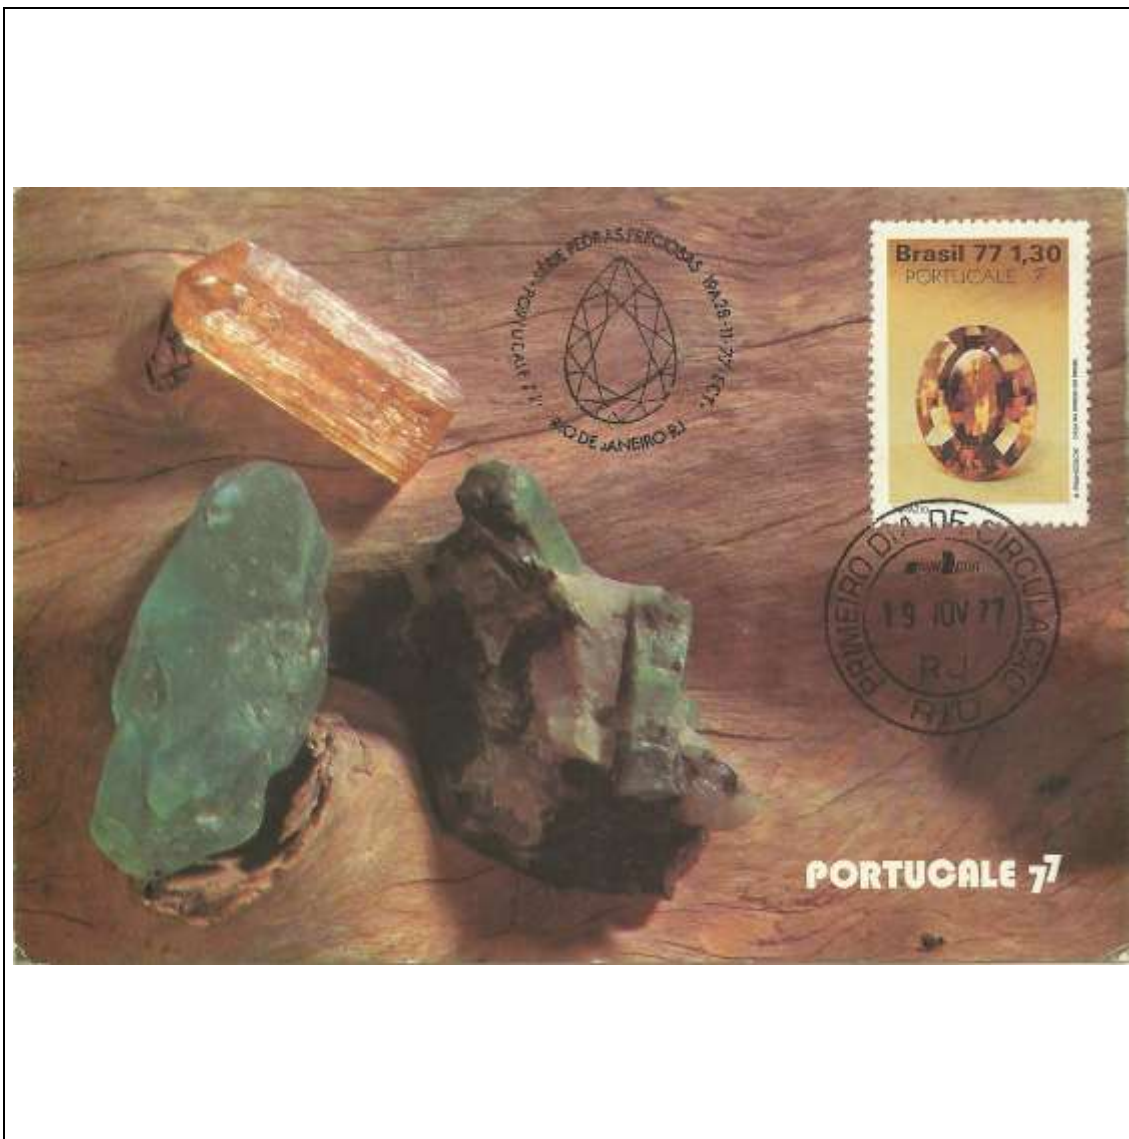

1977

Tema: Pedras Preciosas - Topázio				
Data de Emissão	Núm. RHM Selo	Tiragem Cartão-Postal	Dimensões aproximadas	Número RHM Máximo Postal
19/11/1977	C-1016	20000	15 x 10,5 cm	MAX-56A
Carimbo (Núm. Zioni) / Local de Lançamento				Cotação R$
2579-A Belo Horizonte/MG; 2579-B Goiania/GO; 2579-C Rio de Janeiro/RJ; 2579-D Salvador/BA; 2579-E Porto/Portugal				30,00
PD Minas Gerais; PG Goiás; PD Rio de Janeiro; PD Salvador				15,00
Outros carimbos PD (sem concordância de local)				9,00
Observações: