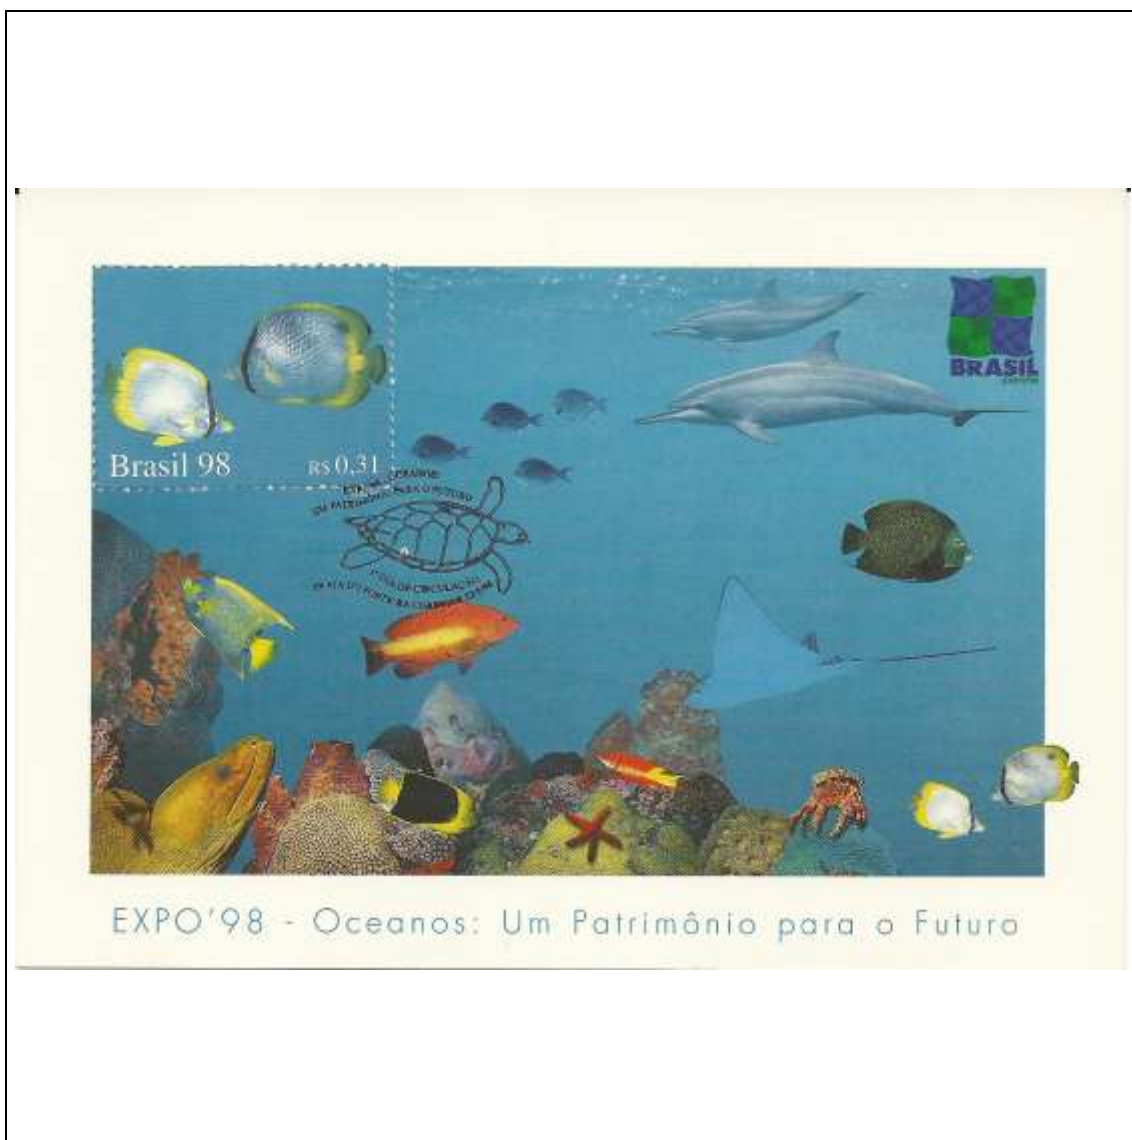

Tema: Oceanos - Peixes Meia-Lua

Data de Emissão	Núm. RHM Selo	Tiragem Cartão-Postal	Dimensões aproximadas	Número RHM Máximo Postal
22/05/1998	C-2097	desconhecida	15 x 10,5 cm	MAX-211H
Carimbo (Núm. Zioni) / Local de Lançamento				Cotação R$
6362-A Praia do Forte/BA				150,00
6362-B Lisboa/Portugal (sem concordância de local)				30,00
Observações: