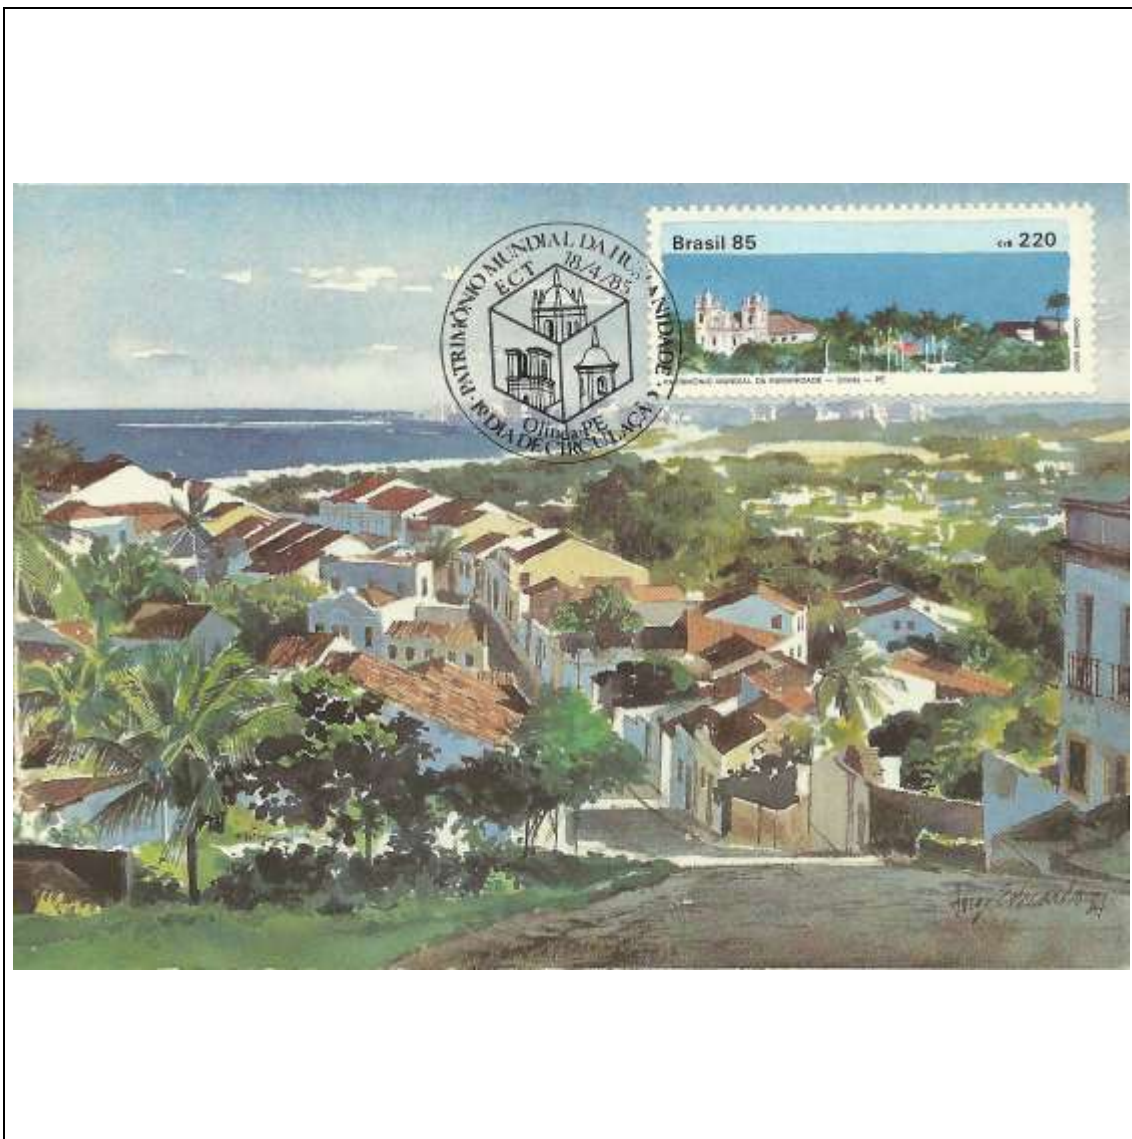

Tema: Patrimônio da Humanidade - Olinda				
Data de Emissão	Núm. RHM Selo	Tiragem Cartão-Postal	Dimensões aproximadas	Número RHM Máximo Postal
18/04/1985	C-1449	40000	15 x 10,5 cm	MAX-112
Carimbo (Núm. Zioni) / Local de Lançamento				Cotação R$
3965 Olinda/PE				12,00
Observações: