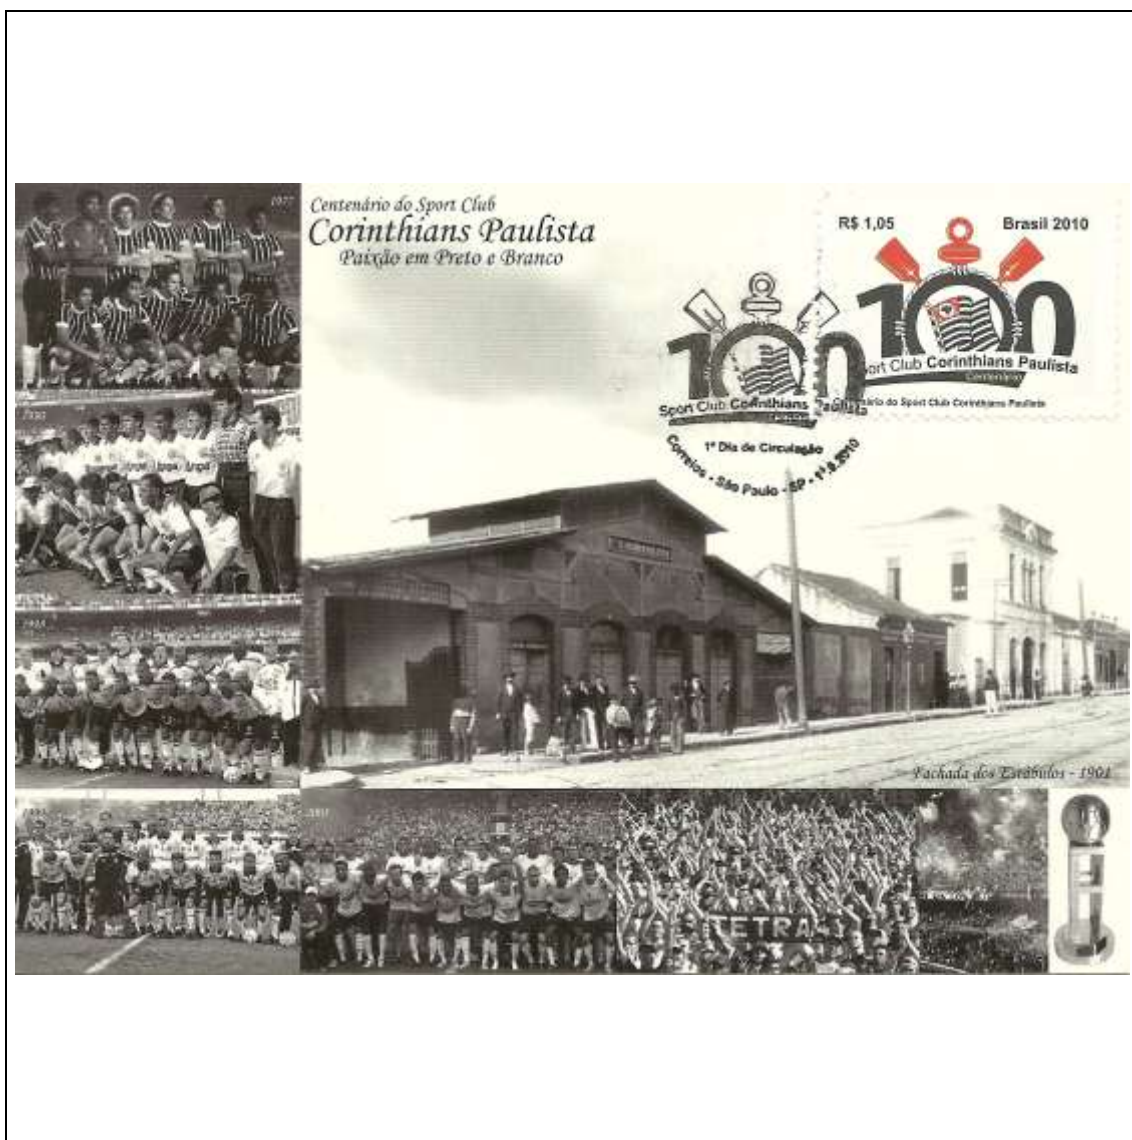

Tema: Corinthians/Logo - Selo 100 Anos (tecido)				
Data de Emissão	Núm. RHM Selo	Tiragem Cartão-Postal	Dimensões aproximadas	Número RHM Máximo Postal
01/09/2010	C-3028	20000	15 x 10,5 cm	MAX-269A
Carimbo (Núm. Zioni) / Local de Lançamento				Cotação R\$
São Paulo/SP				25,00
Observações:				