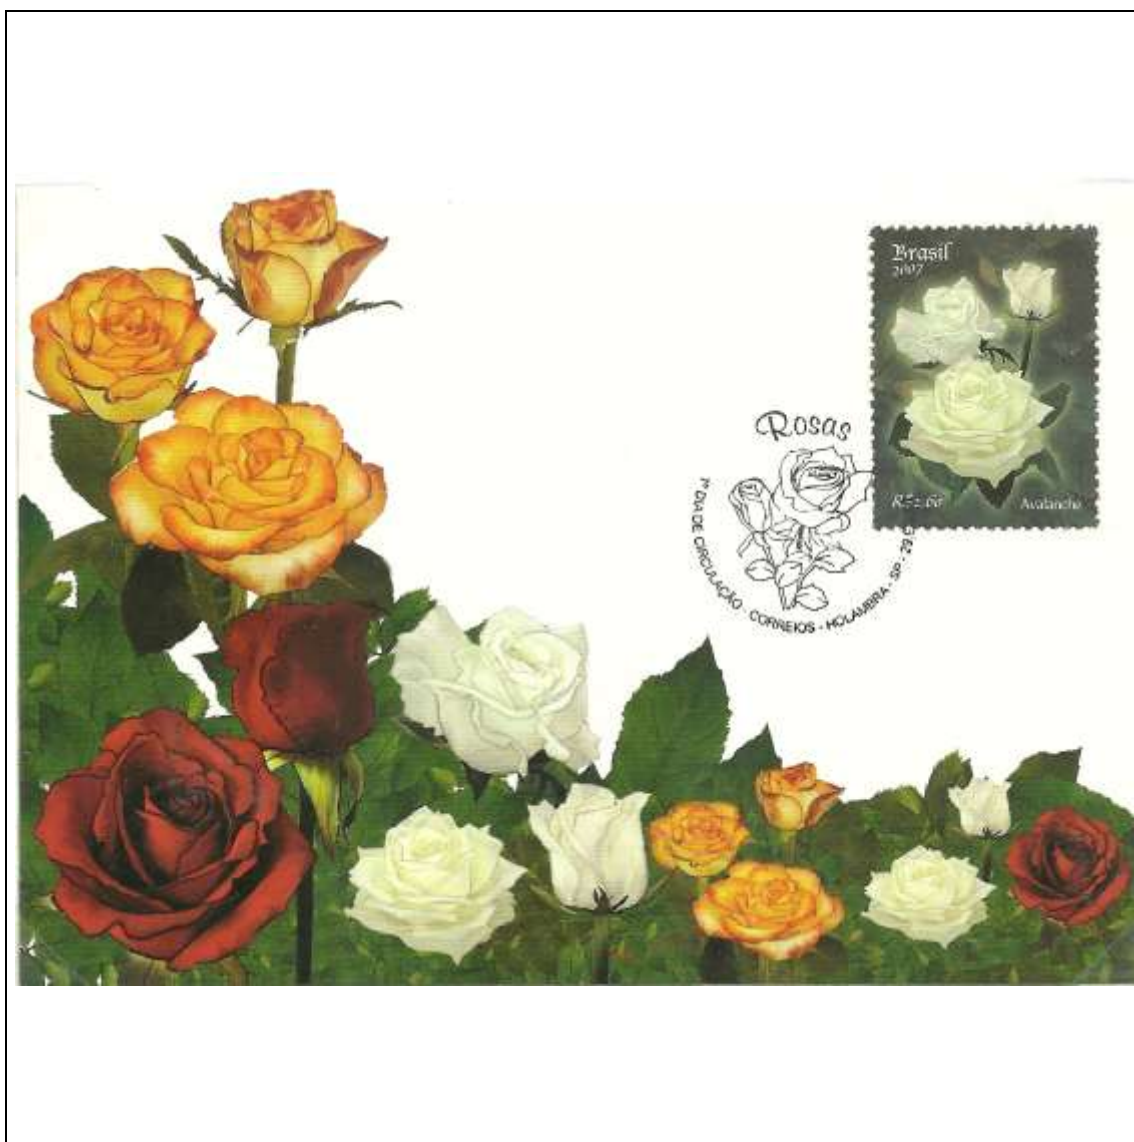

2007

Tema: Rosas - Avalanche (branca)				
Data de Emissão	Núm. RHM Selo	Tiragem Cartão-Postal	Dimensões aproximadas	Número RHM Máximo Postal
29/09/2007	C-2711	6000	15 x 10,5 cm	MAX-258B
Carimbo (Núm. Zioni) / Local de Lançamento				Cotação R$
8531-A Barbacena/MG				18,00
8531-B Holambra/SP				18,00
8531-C São Benedito/CE				18,00
Observações: