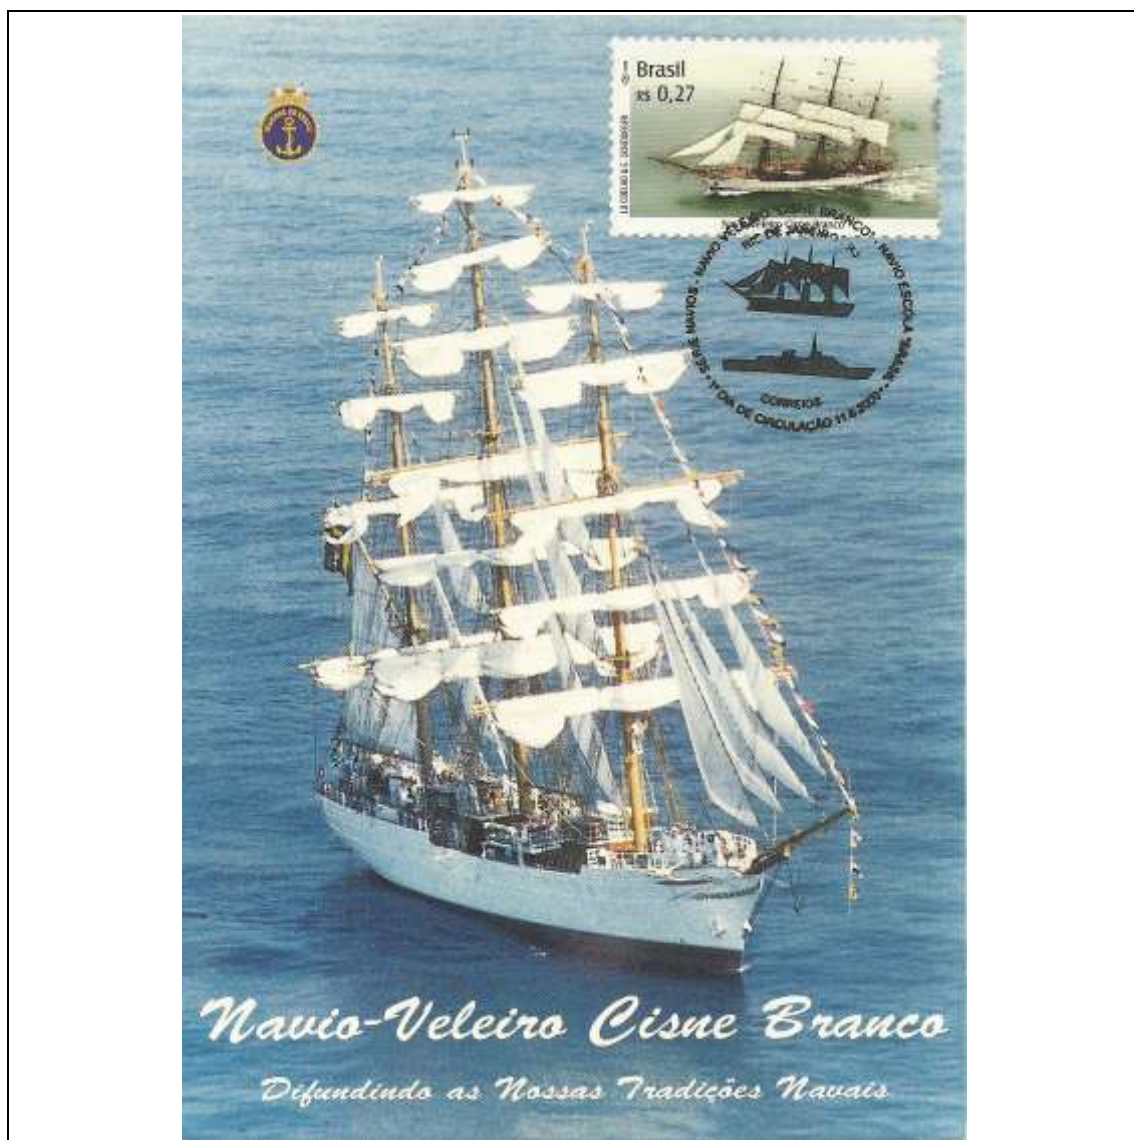

2000

Tema: Navios - Cisne Branco				
Data de Emissão	Núm. RHM Selo	Tiragem Cartão-Postal	Dimensões aproximadas	Número RHM Máximo Postal
11/06/2000	C-2289	desconhecida	10,5 x 15 cm	MAX-212
Carimbo (Núm. Zioni) / Local de Lançamento				Cotação R$
6881 Rio de Janeiro/RJ				22,00
Observações: