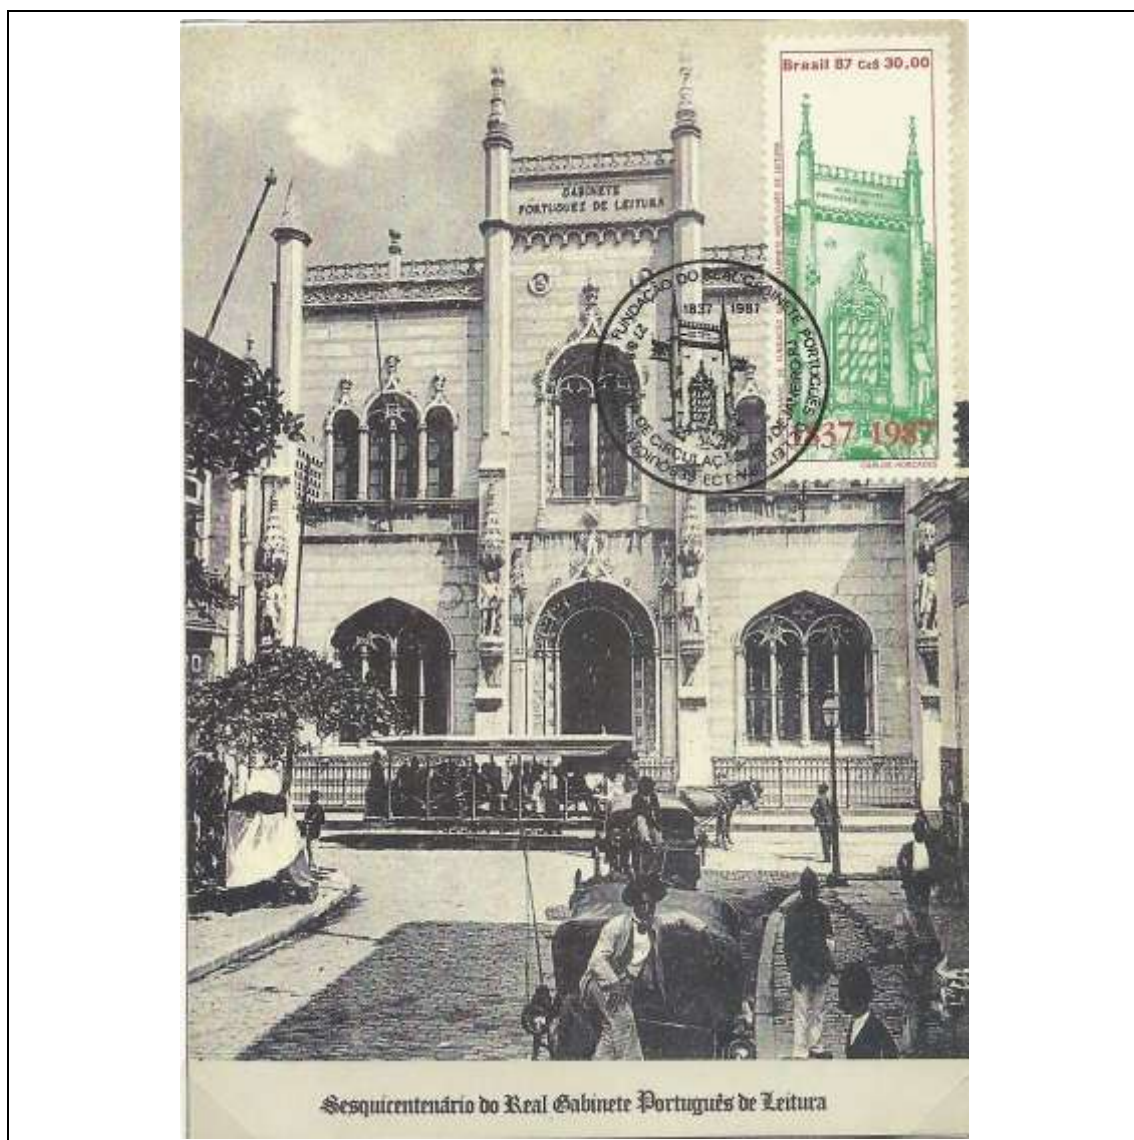

1987

Tema: Real Gabinete Português de Leitura				
Data de Emissão	Núm. RHM Selo	Tiragem Cartão-Postal	Dimensões aproximadas	Número RHM Máximo Postal
27/08/1987	C-1558	25000	10,5 x 15 cm	MAX-134
Carimbo (Núm. Zioni) / Local de Lançamento				Cotação R$
4283 Rio de Janeiro/RJ				18,00
Observações: