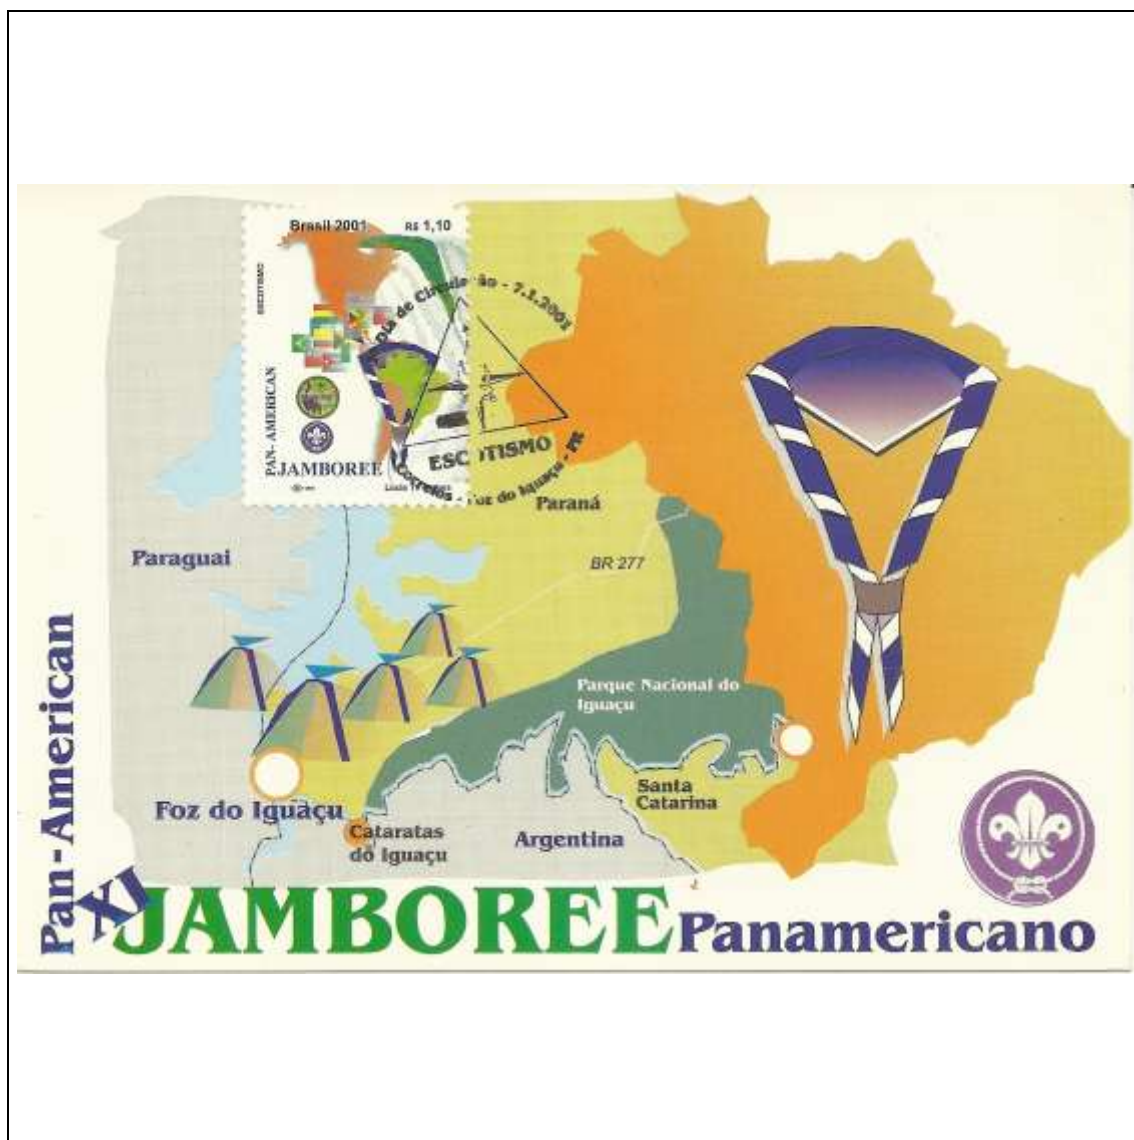

Tema: **Jamboree - se-tenant**

Data de Emissão	Núm. RHM Selo	Tiragem Cartão-Postal	Dimensões aproximadas	Número RHM Máximo Postal
07/01/2001	C-2361/62	desconhecida	15 x 10,5 cm	MAX-216
Carimbo (Núm. Zioni) / Local de Lançamento				Cotação R\$
7039 Foz do Iguaçu/PR				18,00
Observações: Máximo postal inválido: cartão-postal tem múltiplas imagens				