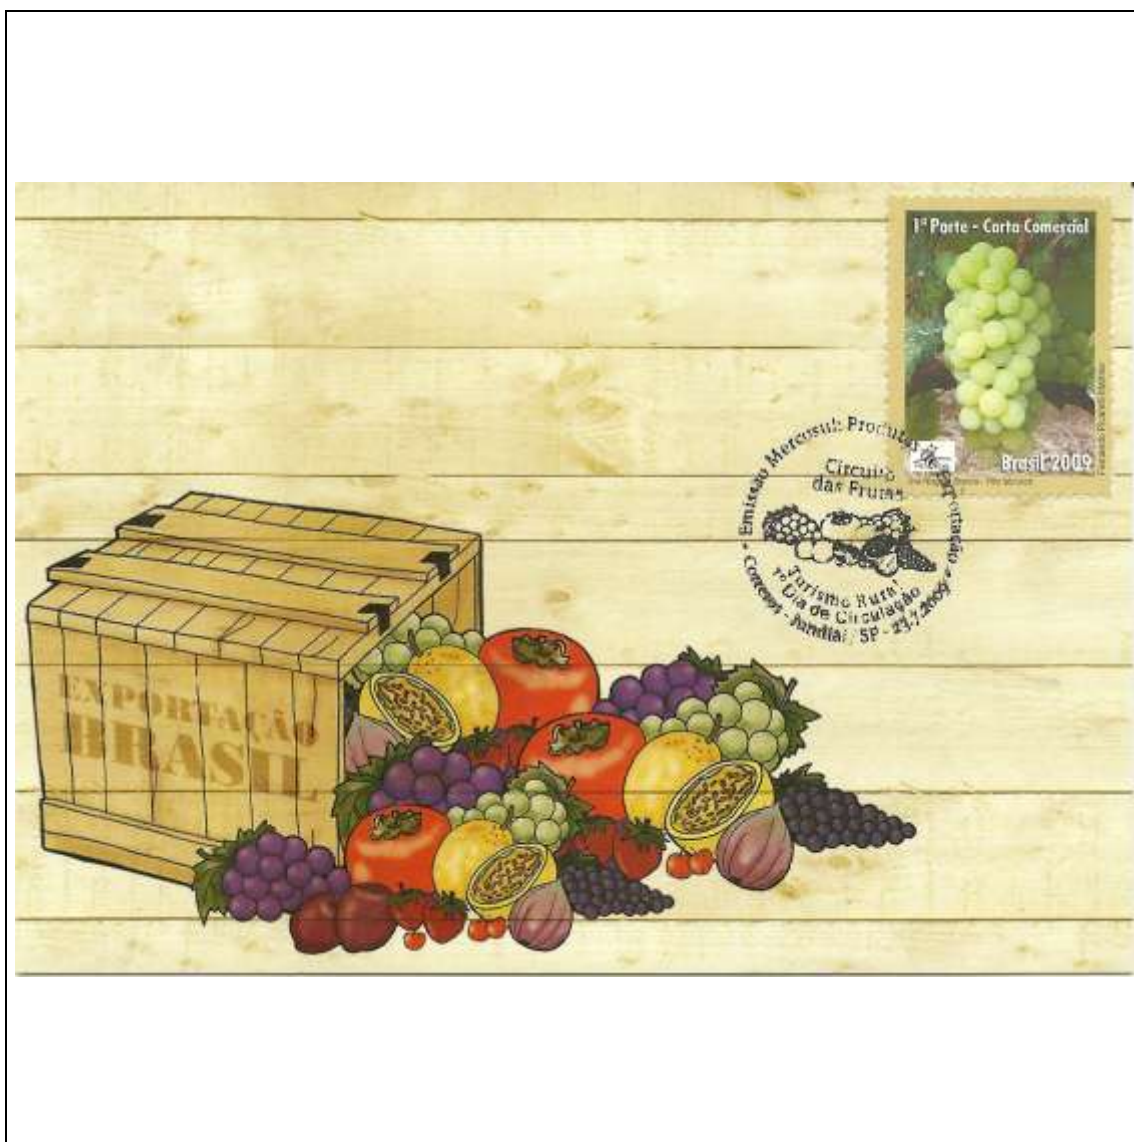

Tema: Circuito das Frutas - Uva Niágara Branca

Data de Emissão	Núm. RHM Selo	Tiragem Cartão-Postal	Dimensões aproximadas	Número RHM Máximo Postal
23/07/2009	C-2829	10000	15 x 10,5 cm	MAX-261D
Carimbo (Núm. Zioni) / Local de Lançamento				Cotação R$
9031 Jundiaí/SP				9,00
Observações: