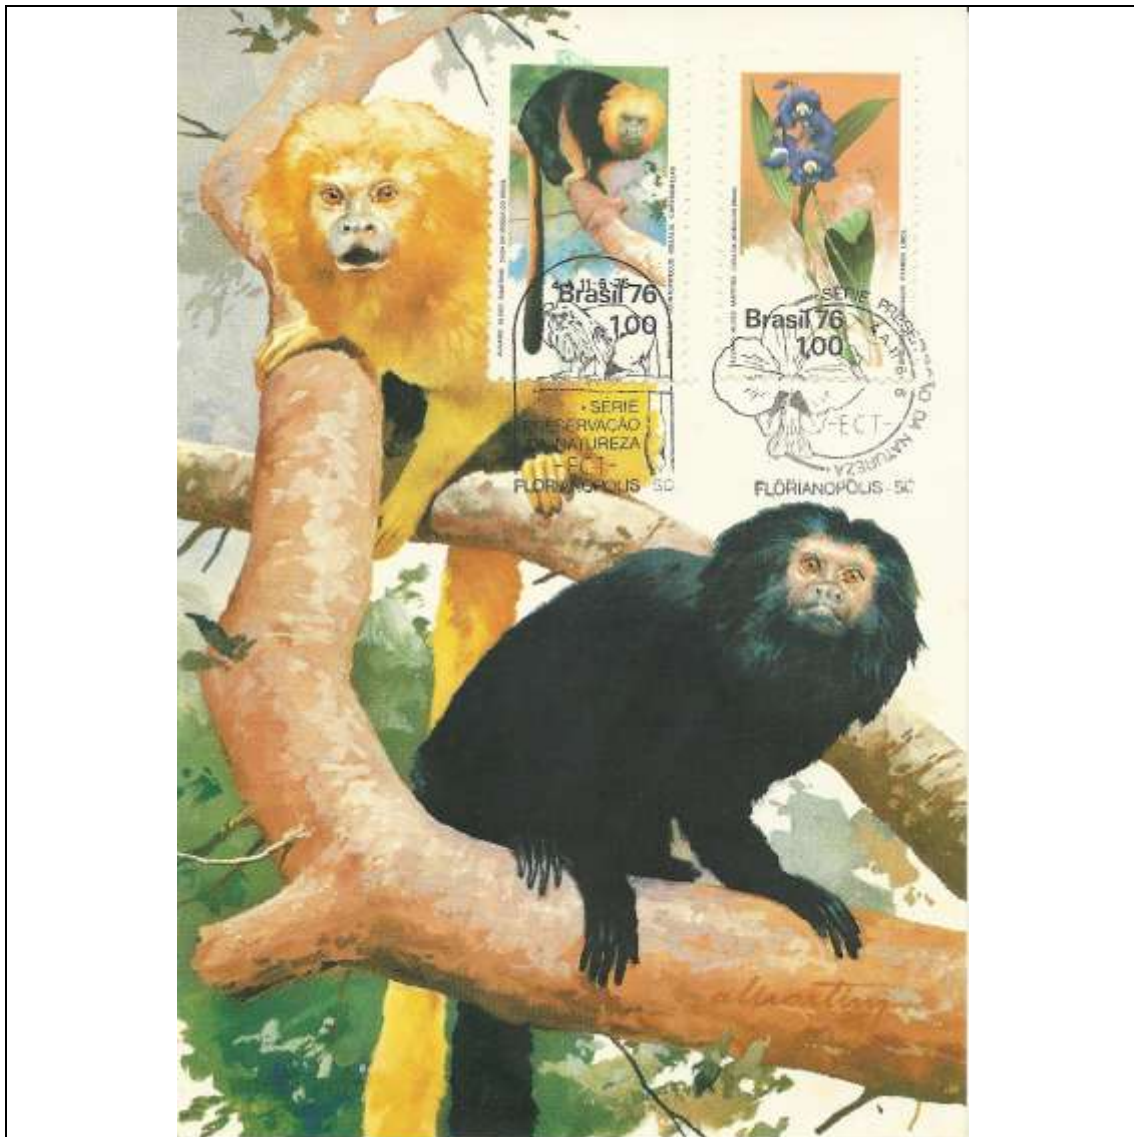

Tema: Preservação Natureza - com os 2 selos				
Data de Emissão	Núm. RHM Selo	Tiragem Cartão-Postal	Dimensões aproximadas	Número RHM Máximo Postal
04/06/1976	C-936/37	5000	10,5 x 15 cm	MAX-45*
Carimbo (Núm. Zioni) / Local de Lançamento				Cotação R$
2323-A Florianópolis/SC; 2323-B Rio de Janeiro/RJ; 2323-C Vitória/ES				60,00
PD Rio de Janeiro; PD Espírito Santo; PD Santa Catarina				48,00
Outros carimbos PD (sem concordância de local)				24,00
Observações: (*) variante não catalogada no RHM