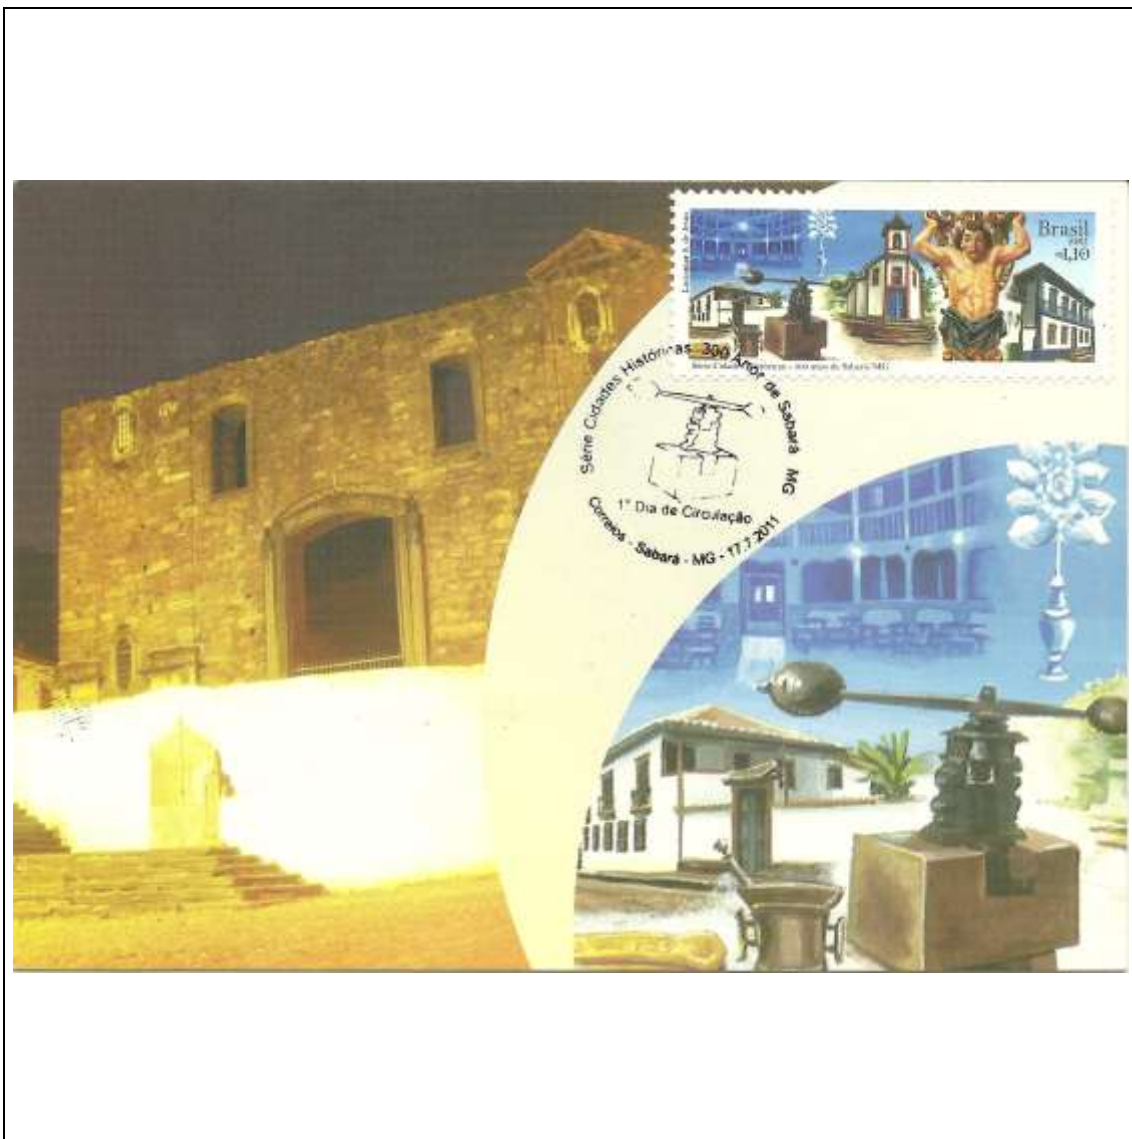

Tema: Cidades Históricas - Sabará/MG

Data de Emissão	Núm. RHM Selo	Tiragem Cartão-Postal	Dimensões aproximadas	Número RHM Máximo Postal
17/07/2011	C-3101	3000	15 x 10,5 cm	MAX-273
Carimbo (Núm. Zioni) / Local de Lançamento				Cotação R$
Sabará/MG				7,00
Observações: Máximo postal inválido: cartão-postal tem múltiplas imagens