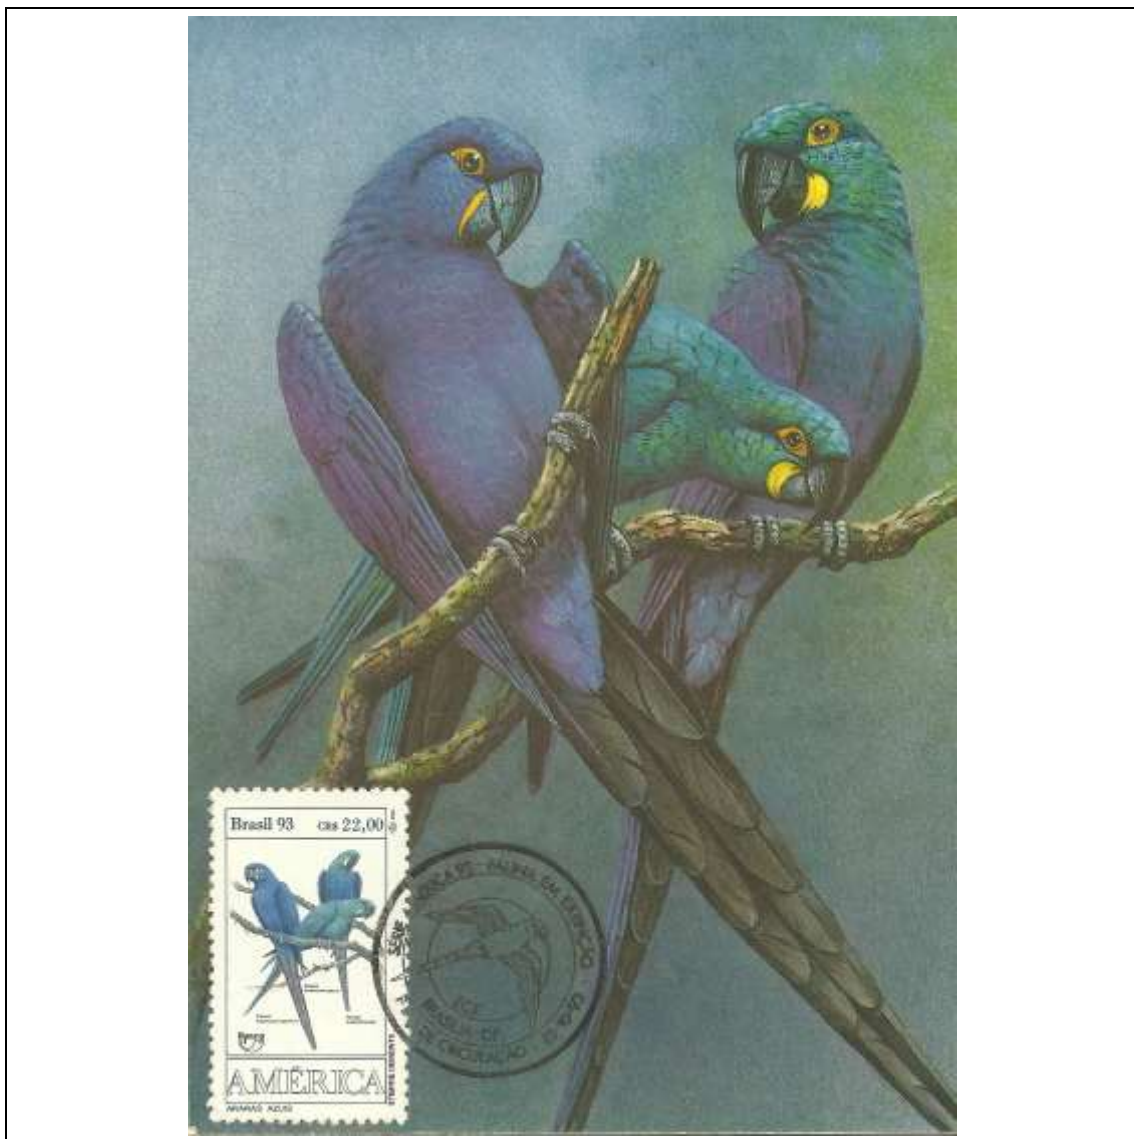

1993

Tema: Araras Brasileiras - Araras azuis				
Data de Emissão	Núm. RHM Selo	Tiragem Cartão-Postal	Dimensões aproximadas	Número RHM Máximo Postal
13/10/1993	C-1865	16000	10,5 x 15 cm	MAX-175
Carimbo (Núm. Zioni) / Local de Lançamento				Cotação R$
5266 Brasília/DF				15,00
Observações: