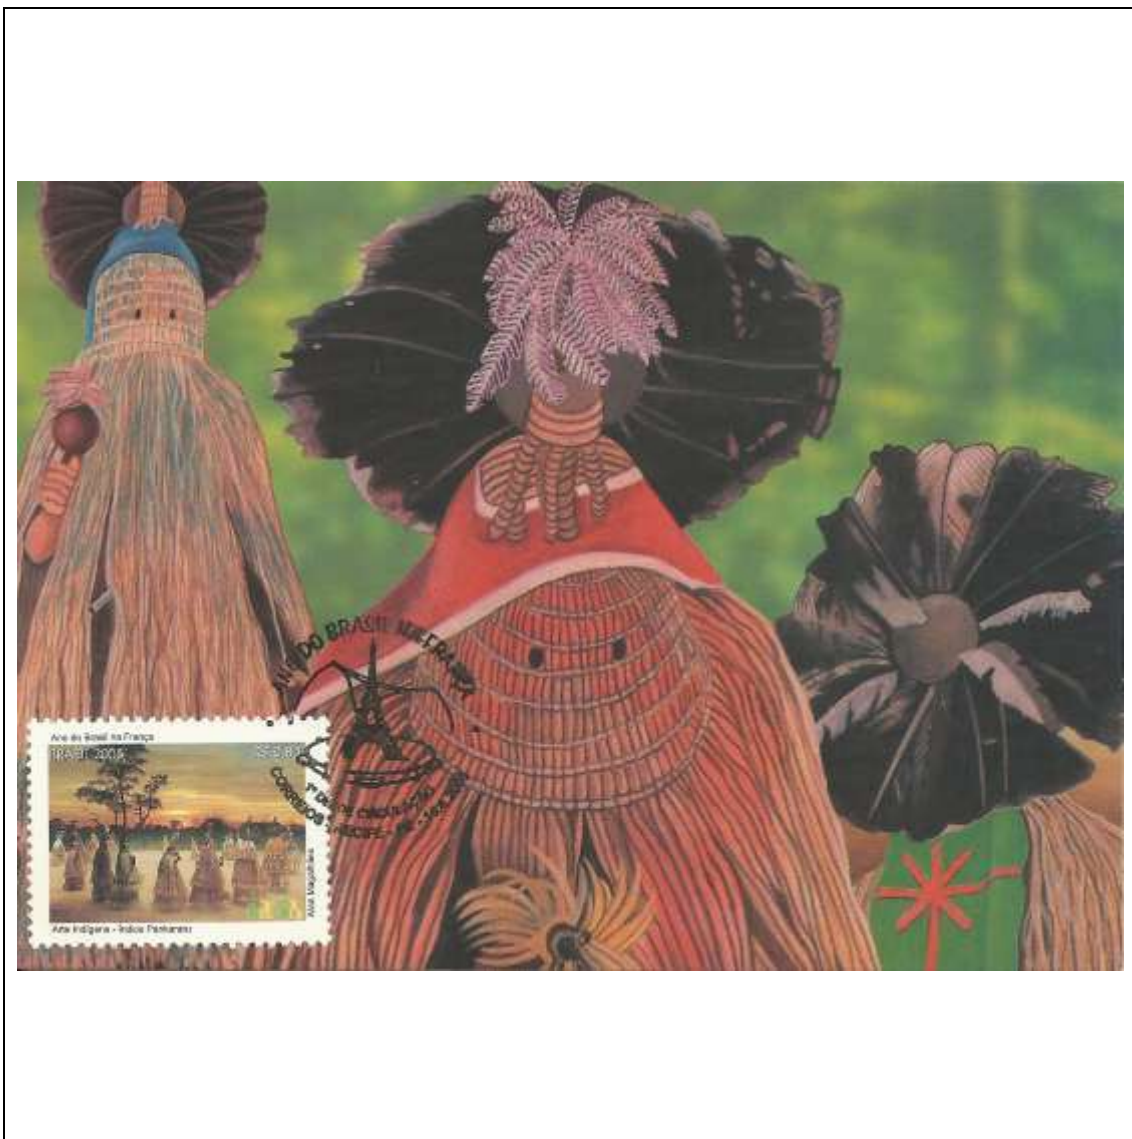

Tema: Ano do Brasil na França - Arte Indígena				
Data de Emissão	Núm. RHM Selo	Tiragem Cartão-Postal	Dimensões aproximadas	Número RHM Máximo Postal
15/06/2005	C-2618	3000	15 x 10,5 cm	MAX-251
Carimbo (Núm. Zioni) / Local de Lançamento				Cotação R$
8054-D Recife/PE				10,00
8054-A Belém/PA; 8054-B Brasília/DF; 8054-C Manaus/AM; 8054-E Paris/França (sem concordância de local)				6,00
Observações: