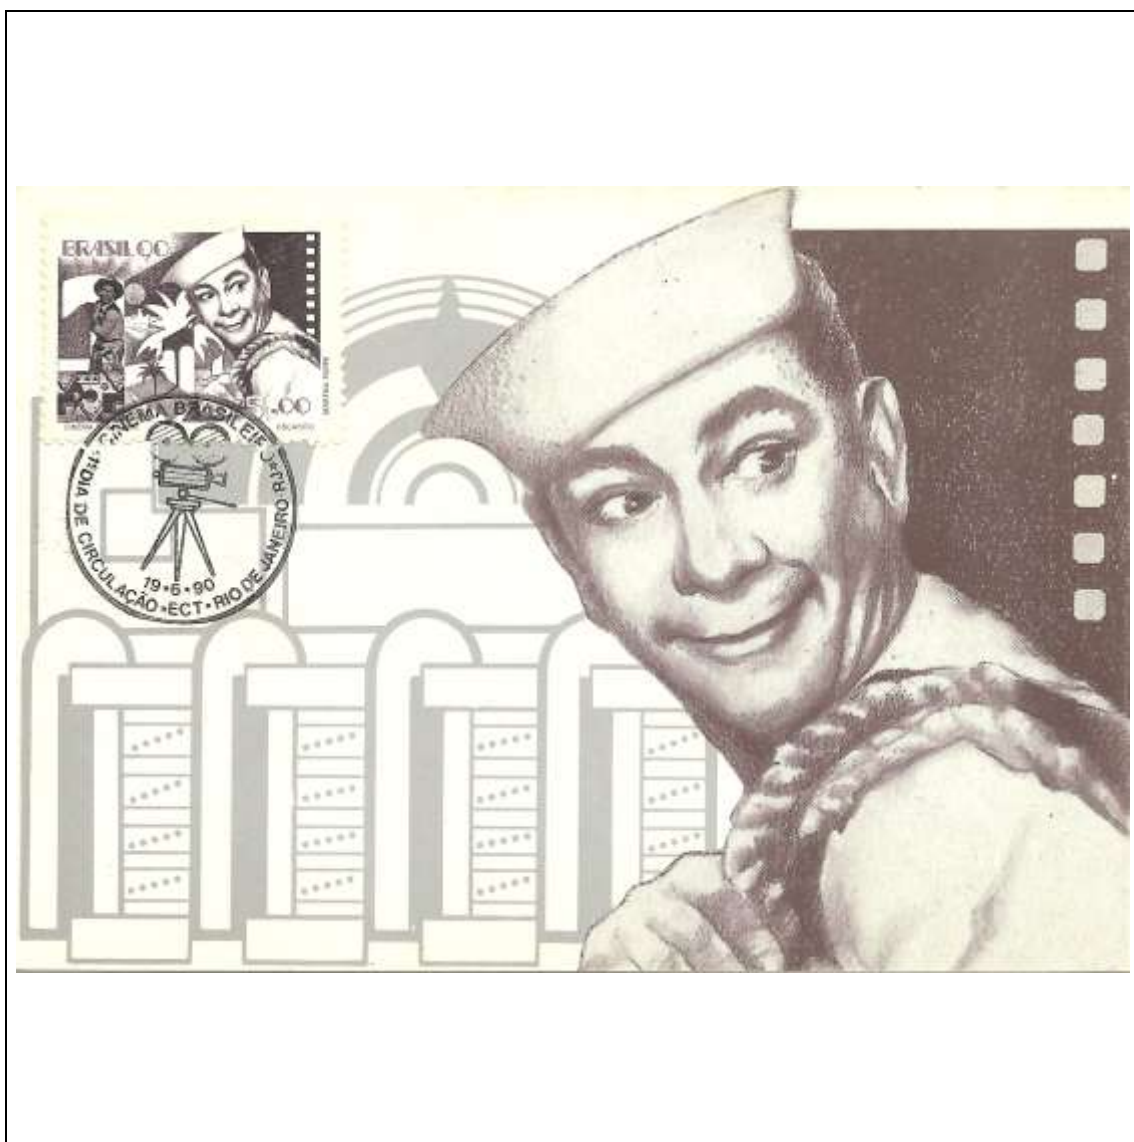

1990

Tema: Cinema Brasileiro - Oscarito				
Data de Emissão	Núm. RHM Selo	Tiragem Cartão-Postal	Dimensões aproximadas	Número RHM Máximo Postal
19/06/1990	C-1690	14000	15 x 10,5 cm	MAX-143
Carimbo (Núm. Zioni) / Local de Lançamento				Cotação R$
4668 Rio de Janeiro/RJ				22,00
Observações: