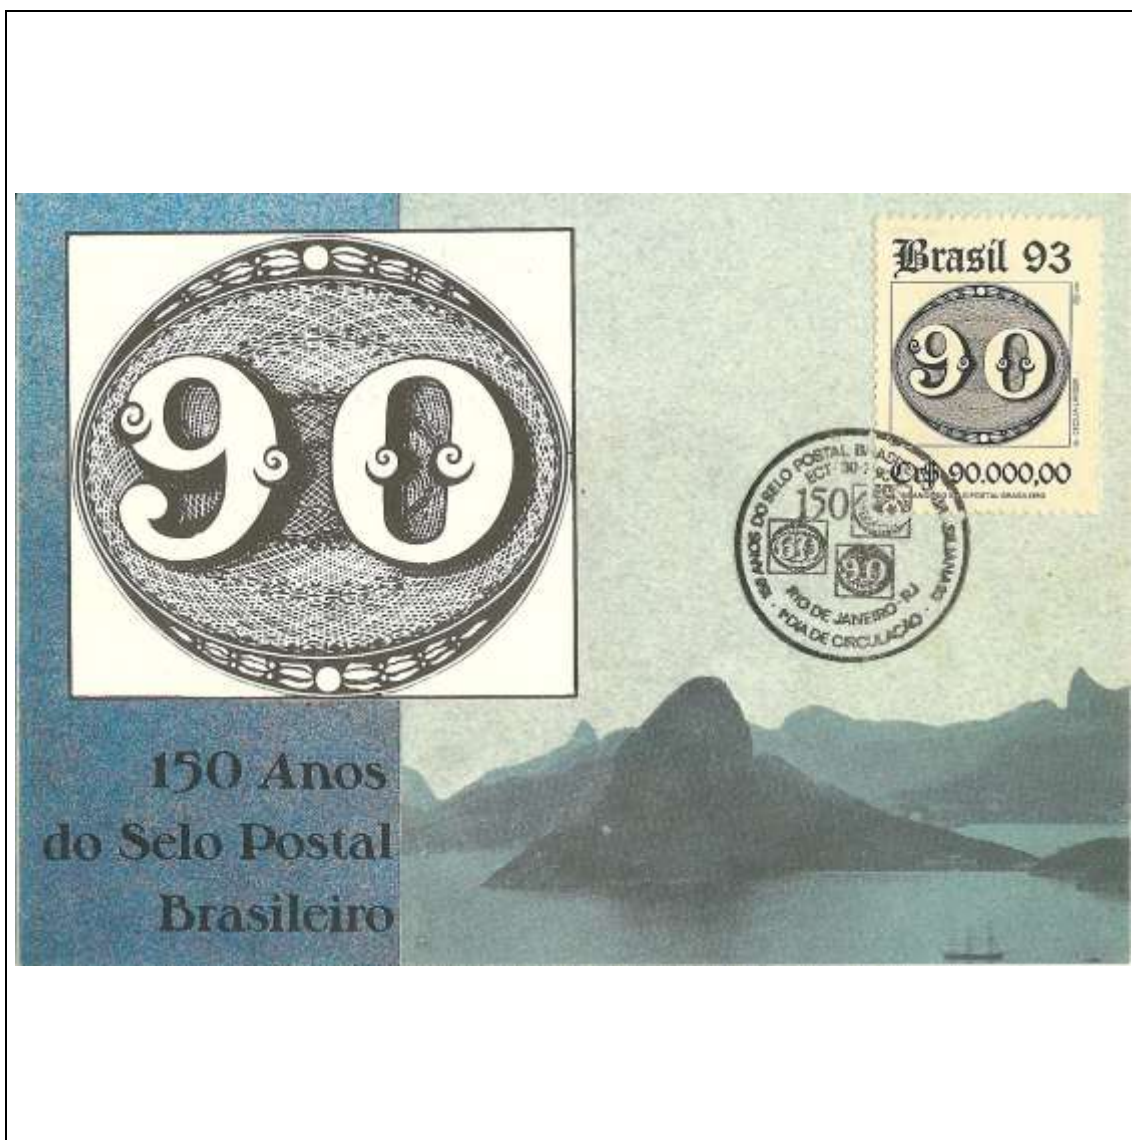

Tema: Brasiliana 93 - Olho de Boi 90 Réis				
Data de Emissão	Núm. RHM Selo	Tiragem Cartão-Postal	Dimensões aproximadas	Número RHM Máximo Postal
30/07/1993	C-1845	15000	15 x 10,5 cm	MAX-166
Carimbo (Núm. Zioni) / Local de Lançamento				Cotação R$
5215 Rio de Janeiro/RJ				15,00
Observações: Máximo postal inválido: cartão-postal tem múltiplas imagens