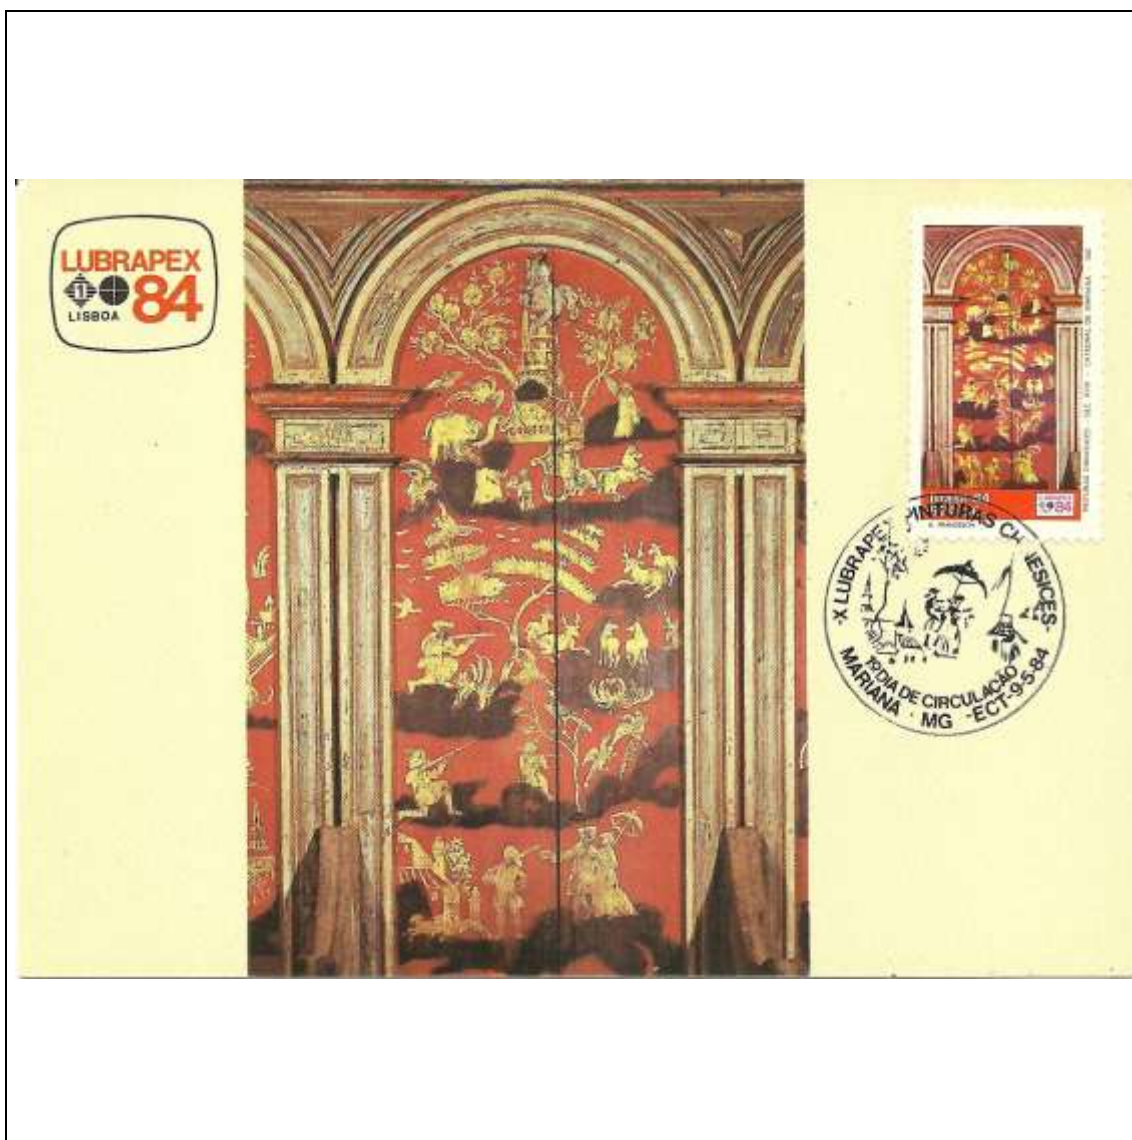

Tema: Lubrapex 84 - Pinturas Chinesicas 620,00

Data de Emissão	Núm. RHM Selo	Tiragem Cartão-Postal	Dimensões aproximadas	Número RHM Máximo Postal
09/05/1984	C-1393	40000	15 x 10,5 cm	MAX-97
Carimbo (Núm. Zioni) / Local de Lançamento				Cotação R$
3849-B Mariana/MG				15,00
3849-A Lisboa/Portugal (sem concordância de local)				7,50
Observações: