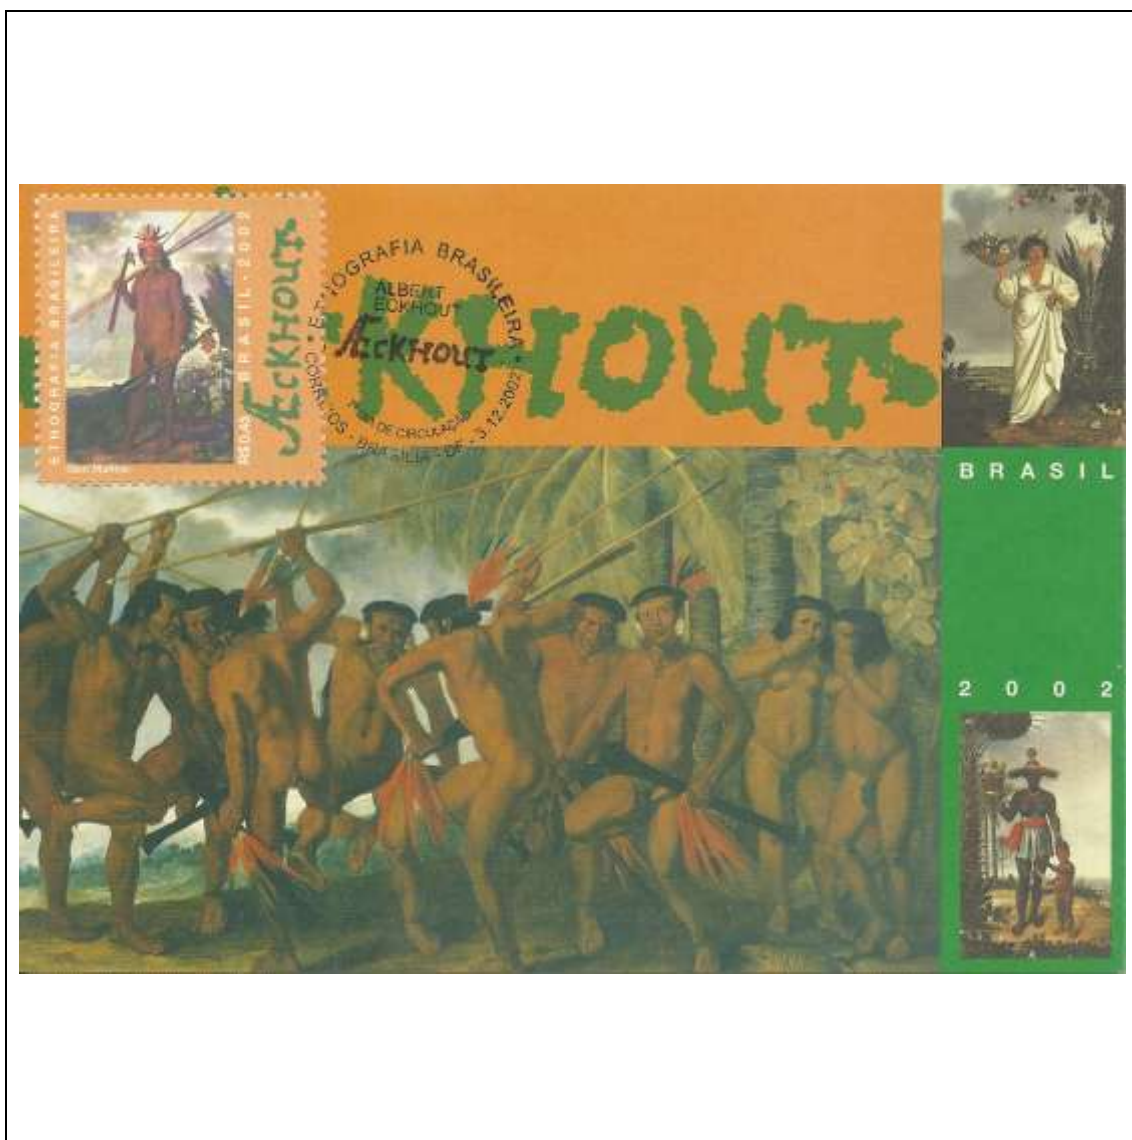

Tema: Etnografia Brasileira - Tapuia				
Data de Emissão	Núm. RHM Selo	Tiragem Cartão-Postal	Dimensões aproximadas	Número RHM Máximo Postal
03/12/2002	C-2499	desconhecida	15 x 10,5 cm	MAX-239B
Carimbo (Núm. Zioni) / Local de Lançamento				Cotação R$
7489 Brasília/DF				8,00
Observações: Máximo postal inválido: cartão-postal tem múltiplas imagens