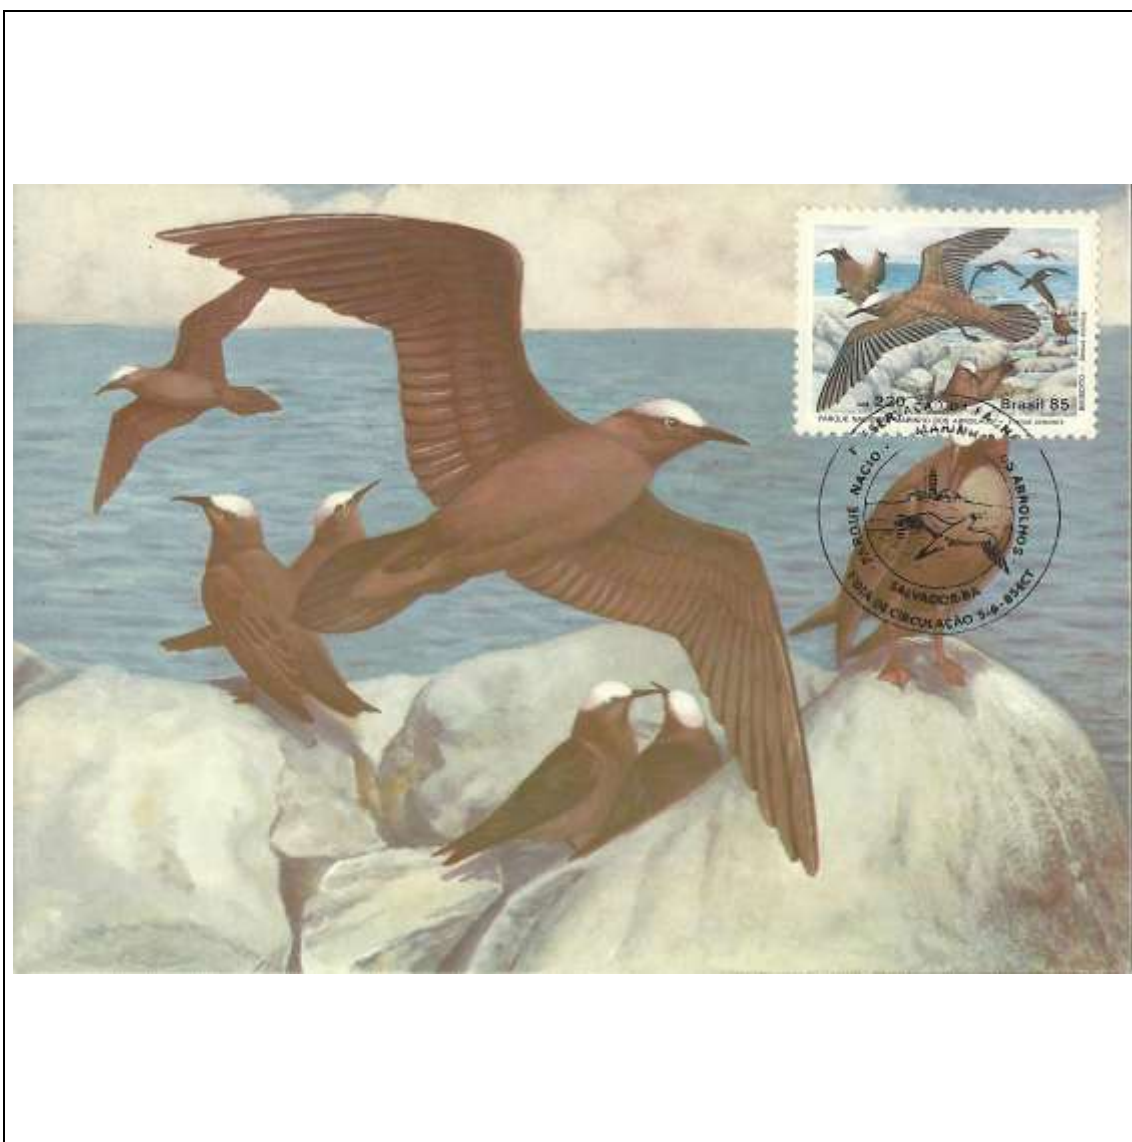

1985

Tema: Parque de Abrolhos - Benedito				
Data de Emissão	Núm. RHM Selo	Tiragem Cartão-Postal	Dimensões aproximadas	Número RHM Máximo Postal
05/06/1985	C-1463	40000	15 x 10,5 cm	MAX-118
Carimbo (Núm. Zioni) / Local de Lançamento				Cotação R$
3991 Salvador/BA				15,00
Observações: