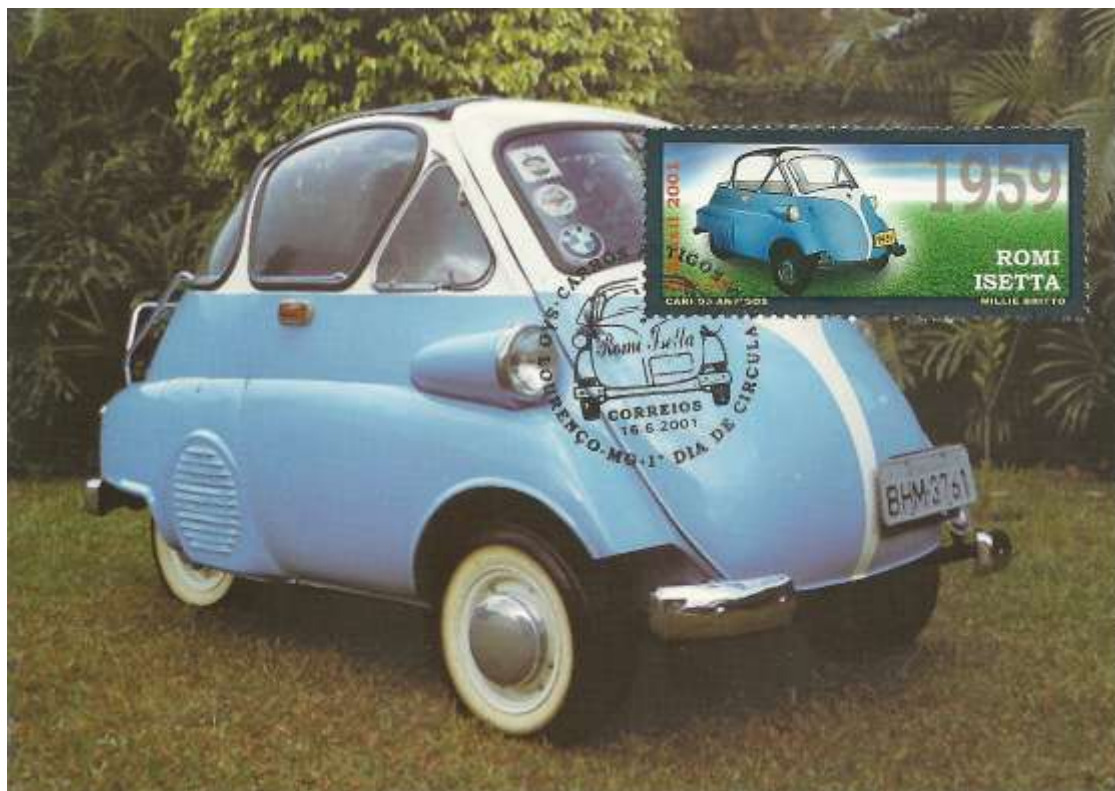

2001

Tema: **Carros Antigos - Romi Iseta - carro inteiro**

Data de Emissão	Núm. RHM Selo	Tiragem Cartão-Postal	Dimensões aproximadas	Número RHM Máximo Postal
16/06/2001	C-2390	desconhecida	15 x 10,5 cm	MAX-223
Carimbo (Núm. Zioni) / Local de Lançamento				Cotação R$
7125 São Lourenço/MG				10,00
Observações: