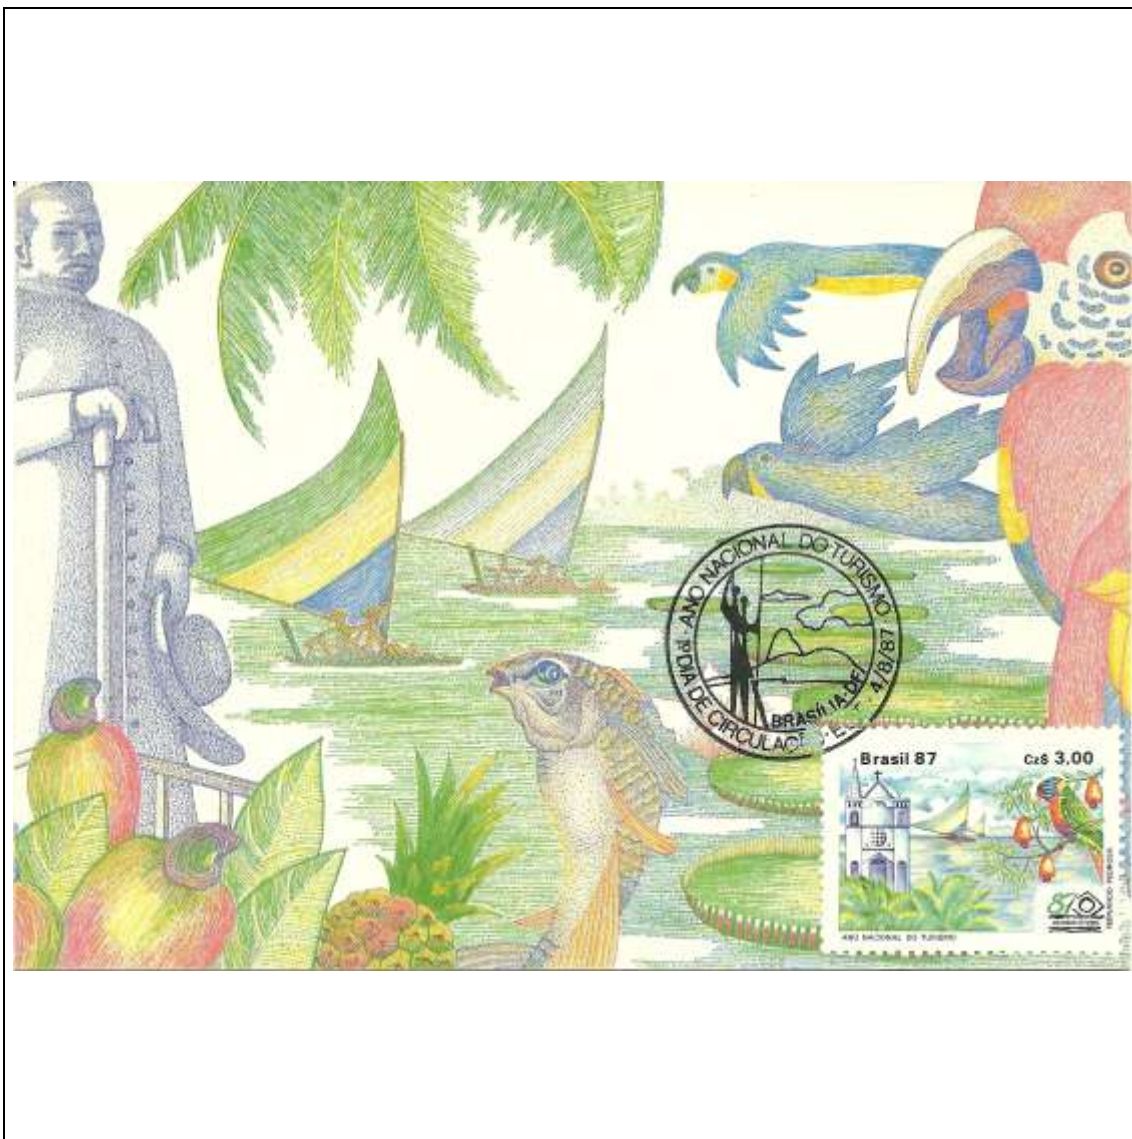

Tema: Ano Nacional do Turismo - Norte				
Data de Emissão	Núm. RHM Selo	Tiragem Cartão-Postal	Dimensões aproximadas	Número RHM Máximo Postal
04/08/1987	C-1557	25000	15 x 10,5 cm	MAX-133
Carimbo (Núm. Zioni) / Local de Lançamento				Cotação R$
4271 Brasília/DF				12,00
Observações: Máximo postal inválido: cartão-postal tem múltiplas imagens