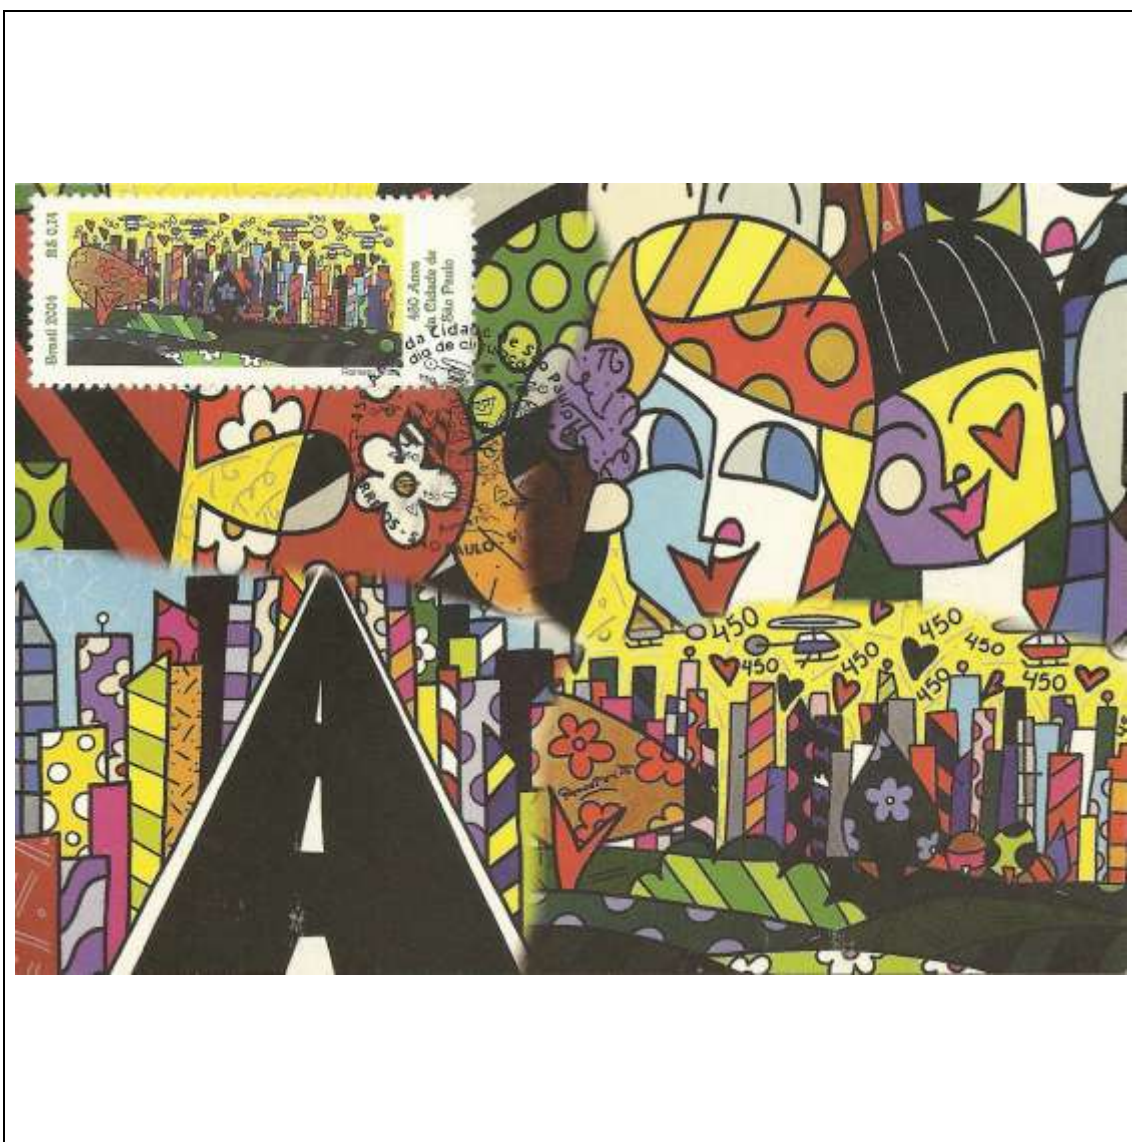

Tema: 450 Anos de São Paulo - Helicópteros

Data de Emissão	Núm. RHM Selo	Tiragem Cartão-Postal	Dimensões aproximadas	Número RHM Máximo Postal
23/01/2004	C-2556	desconhecida	15 x 10,5 cm	MAX-240C
Carimbo (Núm. Zioni) / Local de Lançamento				Cotação R$
7742 São Paulo/SP				9,00
Observações: Máximo postal inválido: cartão-postal tem múltiplas imagens