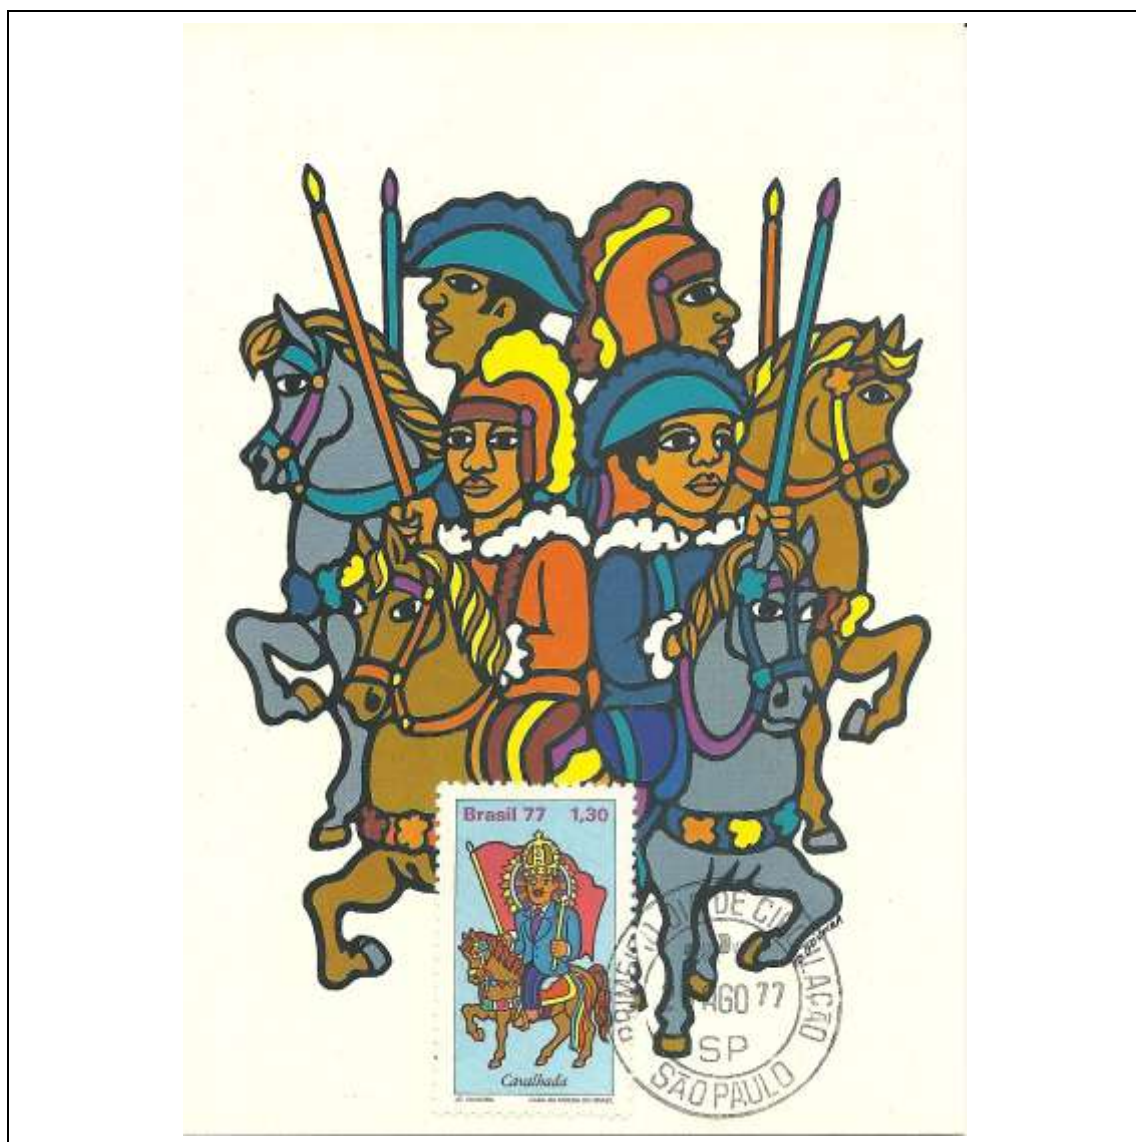

1977

Tema: Folclore Brasileiro - Cavallhada

Data de Emissão	Núm. RHM Selo	Tiragem Cartão-Postal	Dimensões aproximadas	Número RHM Máximo Postal
20/08/1977	C-999	7000	10,5 x 15 cm	MAX-52A
Carimbo (Núm. Zioni) / Local de Lançamento				Cotação R$
2518-A Maceió/AL ; 2518-B Pirenópolis/GO				36,00
PD Alagoas; PD Goiás				18,00
Outros carimbos PD (sem concordância de local)				9,00
Observações: