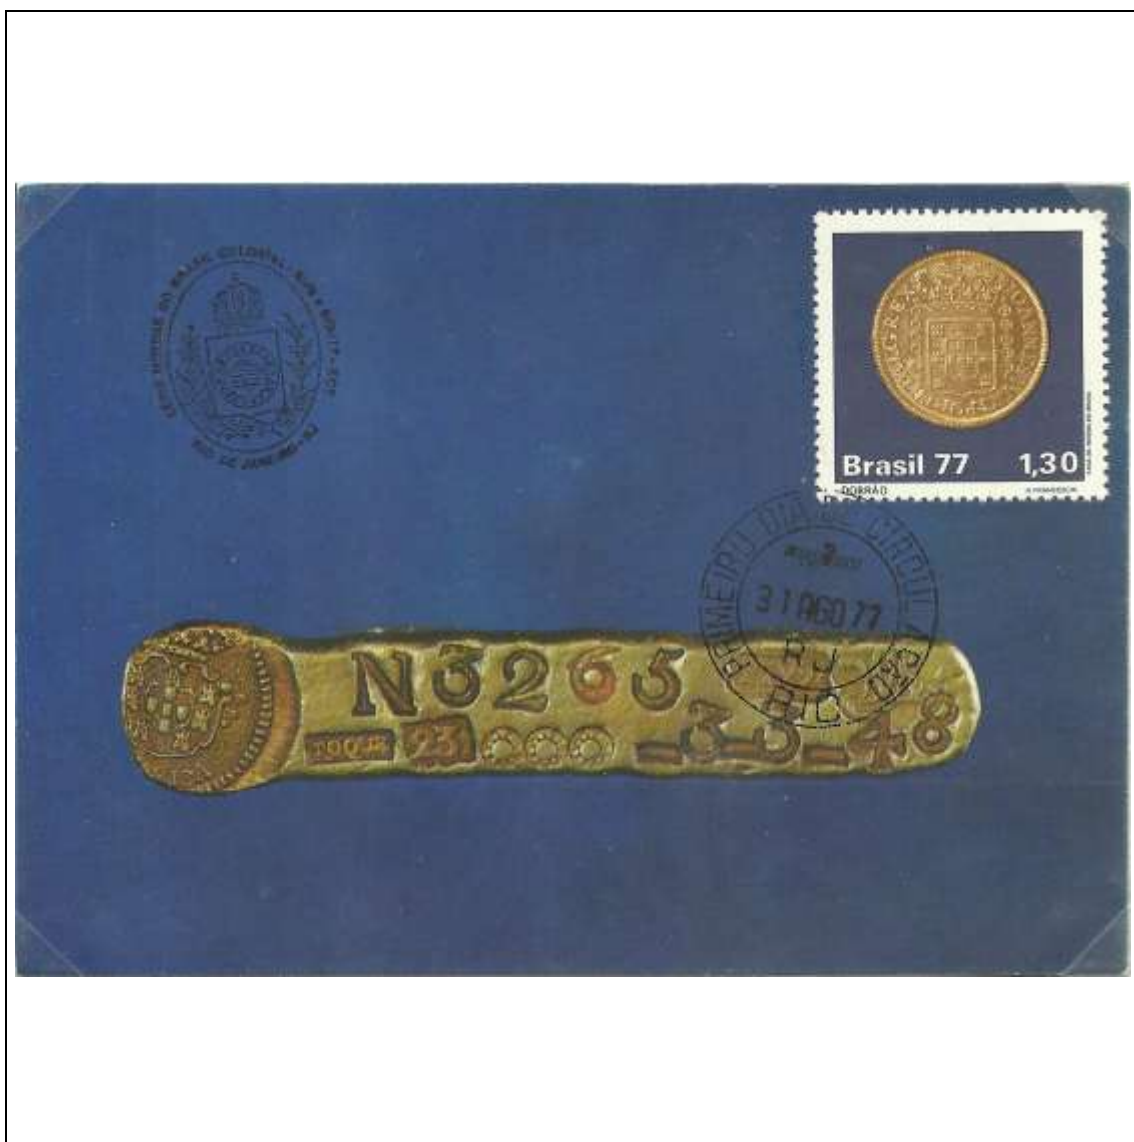

1977

Tema: Moedas do Brasil Colonial - Dobrão				
Data de Emissão	Núm. RHM Selo	Tiragem Cartão-Postal	Dimensões aproximadas	Número RHM Máximo Postal
31/08/1977	C-1004	7000	15 x 10,5 cm	MAX-53C
Carimbo (Núm. Zioni) / Local de Lançamento				Cotação R$
2520 Rio de Janeiro/RJ				36,00
PD Rio de Janeiro; PD Goiás ; PD Bahia ; PD Minas Gerais				24,00
Outros carimbos PD				18,00
Observações: