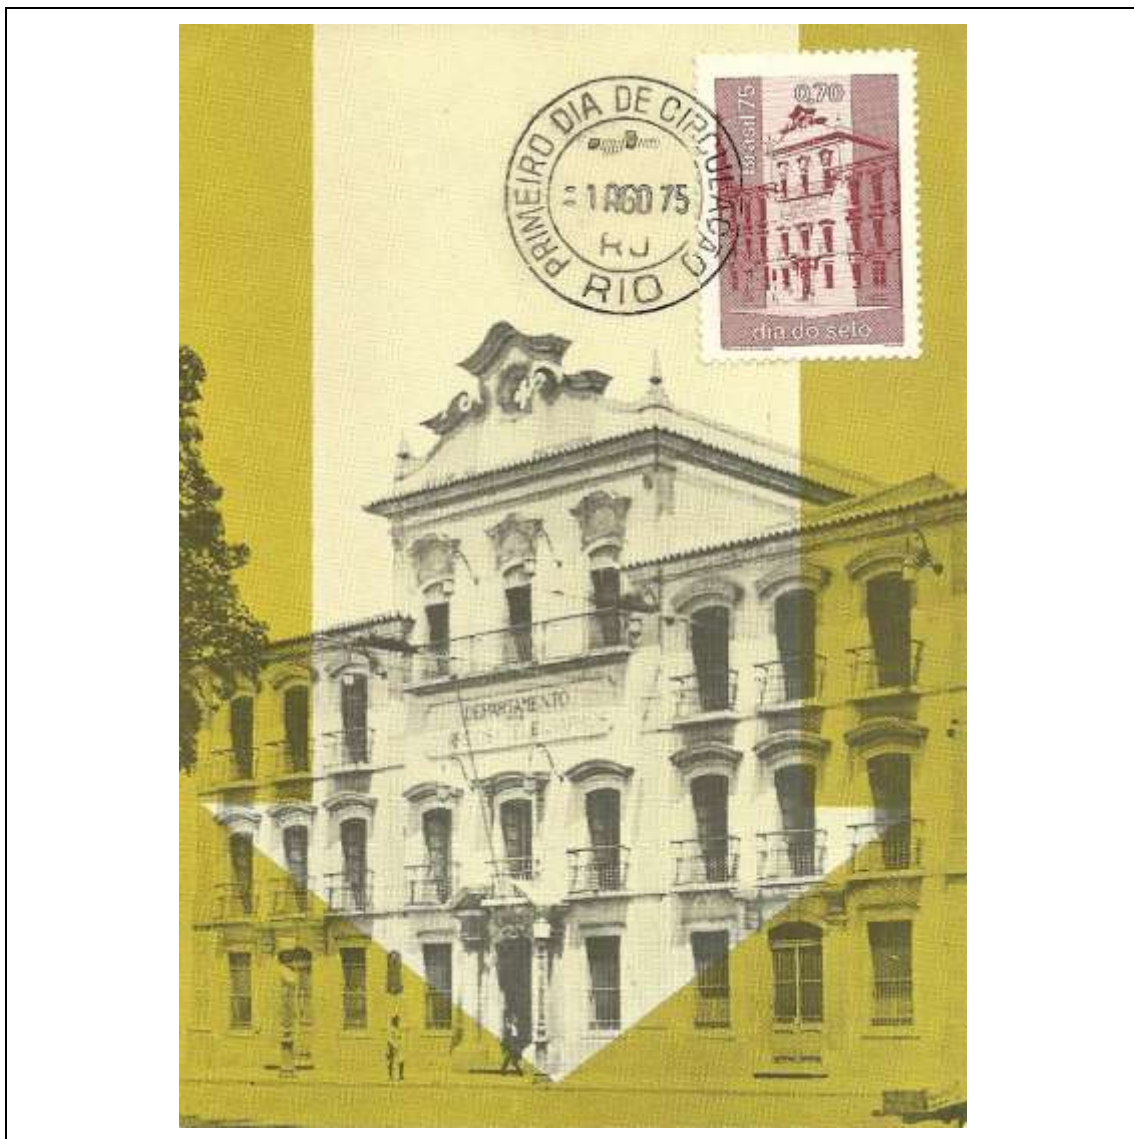

1975

Tema: Dia do Selo 1975				
Data de Emissão	Núm. RHM Selo	Tiragem Cartão-Postal	Dimensões aproximadas	Número RHM Máximo Postal
01/08/1975	C-899	5000	10,5 x 15 cm	MAX-39
Carimbo (Núm. Zioni) / Local de Lançamento				Cotação R$
2122-X Rio de Janeiro/RJ				48,00
PD Rio de Janeiro				24,00
Outros carimbos CBC das demais DR e PD (sem concordância de local)				12,00
Observações: