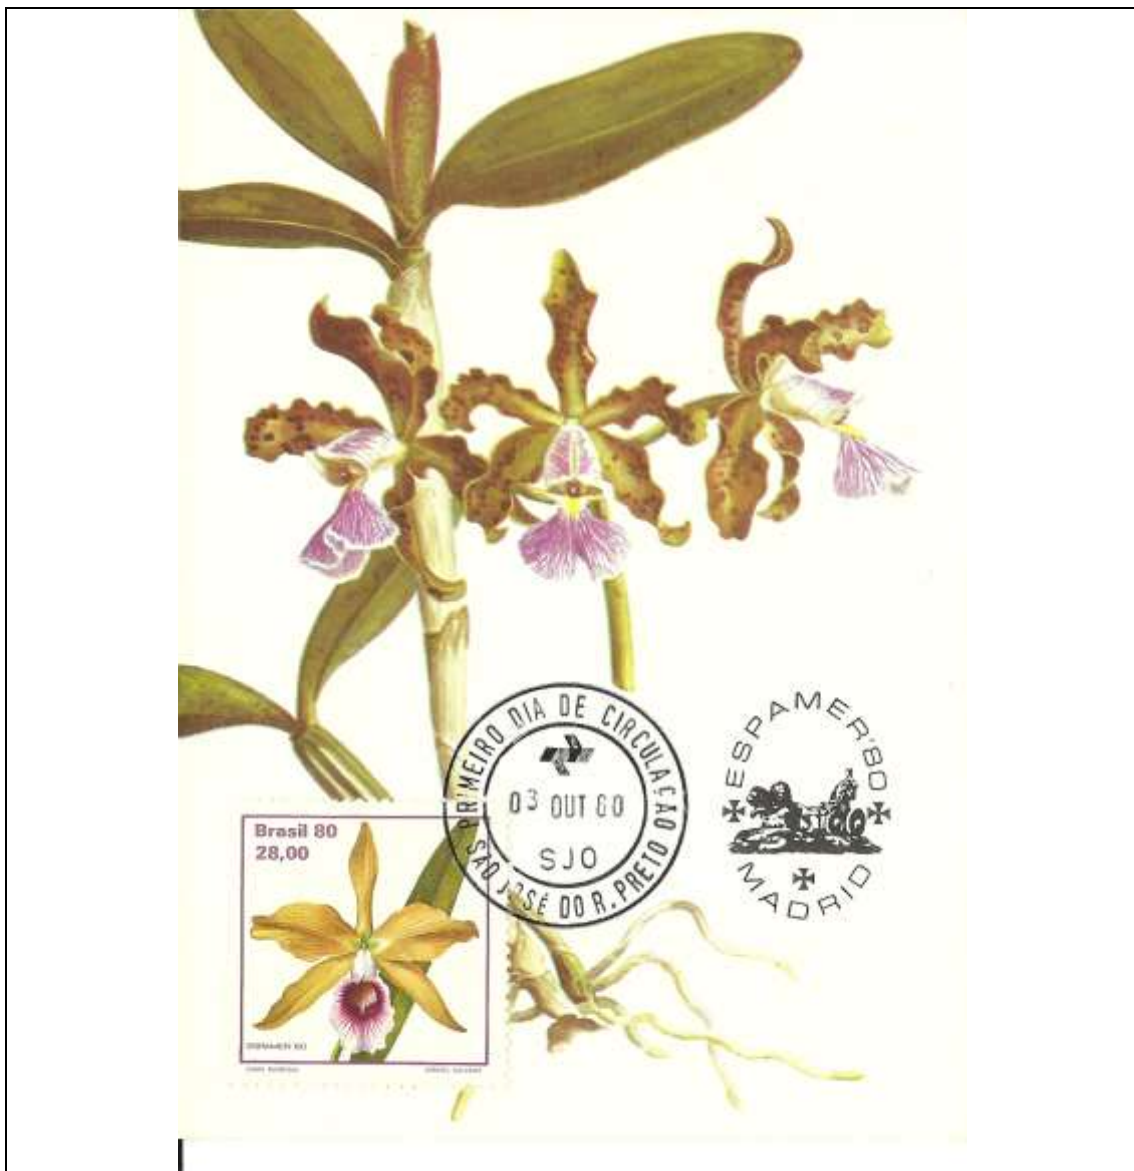

Tema: Orquídeas - Espamer - Laelia tenebrosa				
Data de Emissão	Núm. RHM Selo	Tiragem Cartão-Postal	Dimensões aproximadas	Número RHM Máximo Postal
03/10/1980	C-1165	5000	10,5 x 15 cm	MAX-60*
Carimbo (Núm. Zioni) / Local de Lançamento				Cotação R$
Rio de Janeiro/RJ; São Paulo/SP				120,00
PD Rio de Janeiro; PD São Paulo				85,00
Outros carimbos PD				60,00
Observações: (*) variante não catalogada no RHM