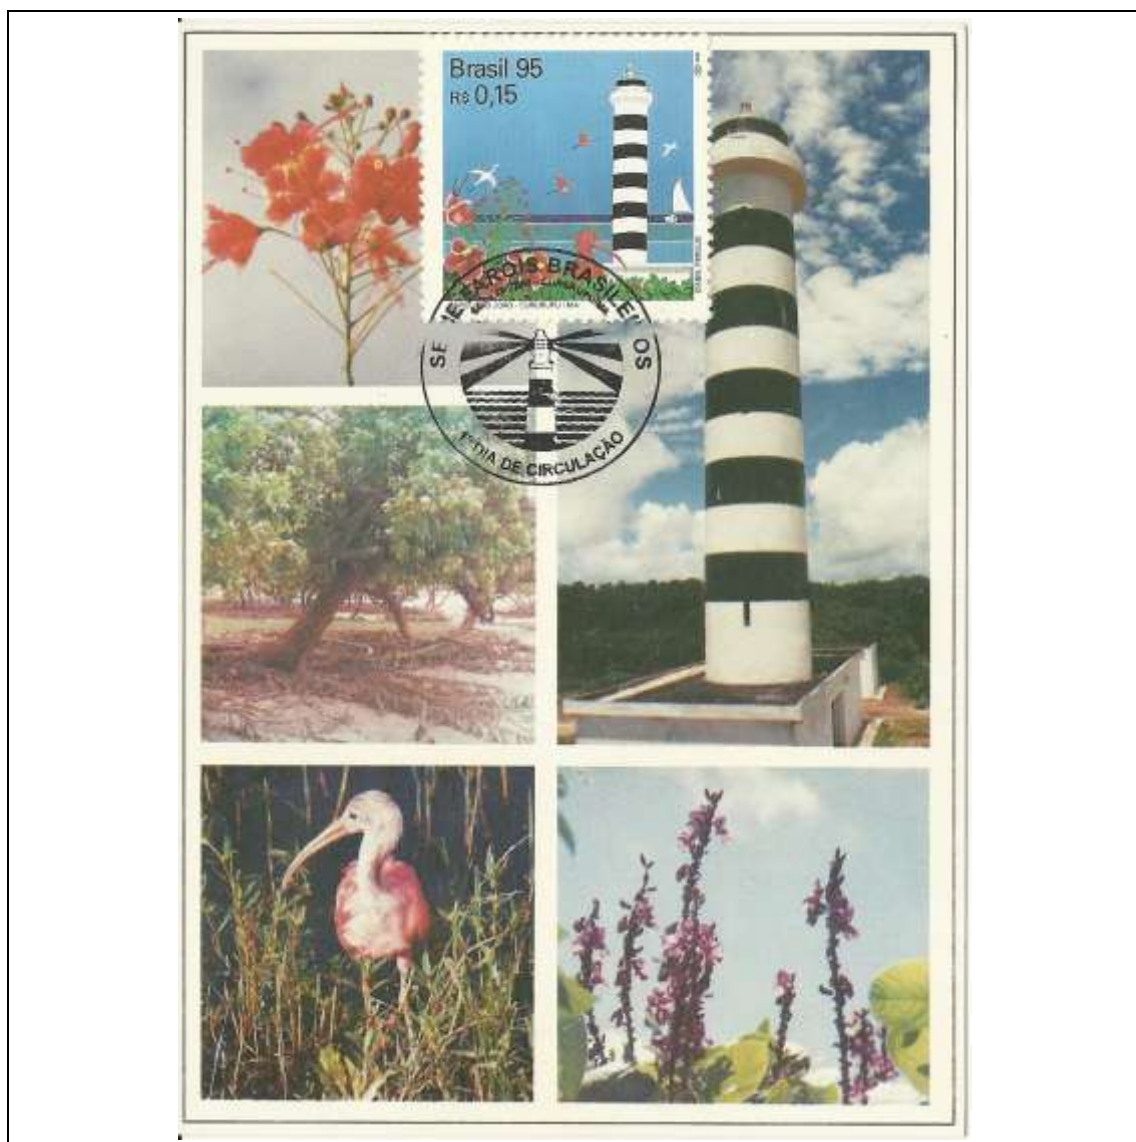

1995

Tema: Faróis Brasileiros - Cururupu

Data de Emissão	Núm. RHM Selo	Tiragem Cartão-Postal	Dimensões aproximadas	Número RHM Máximo Postal
28/09/1995	C-1961	12000	10,5 x 15 cm	MAX-200
Carimbo (Núm. Zioni) / Local de Lançamento				Cotação R$
5660-A Cururupu/MA				12,00
Observações: Máximo postal inválido: cartão-postal tem múltiplas imagens