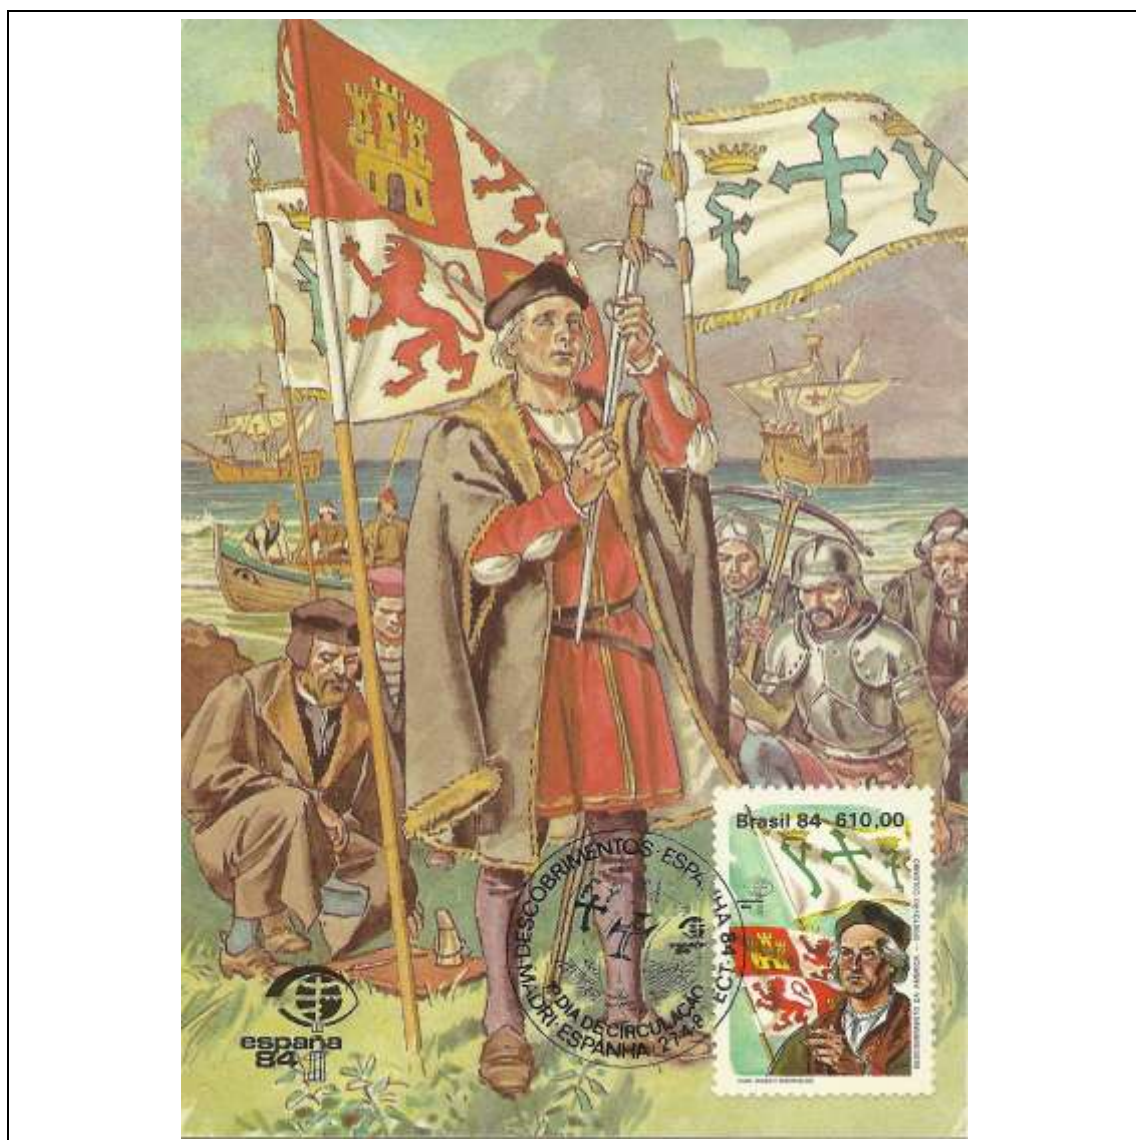

Tema: Descobrimientos - Pedro Álvares Cabral

Data de Emissão	Núm. RHM Selo	Tiragem Cartão-Postal	Dimensões aproximadas	Número RHM Máximo Postal
27/04/1984	C-1387	40000	10,5 x 15 cm	MAX-92
Carimbo (Núm. Zioni) / Local de Lançamento				Cotação R\$
3844-A Madri/Espanha				18,00
3844-B Rio de Janeiro/RJ				18,00
Observações:				