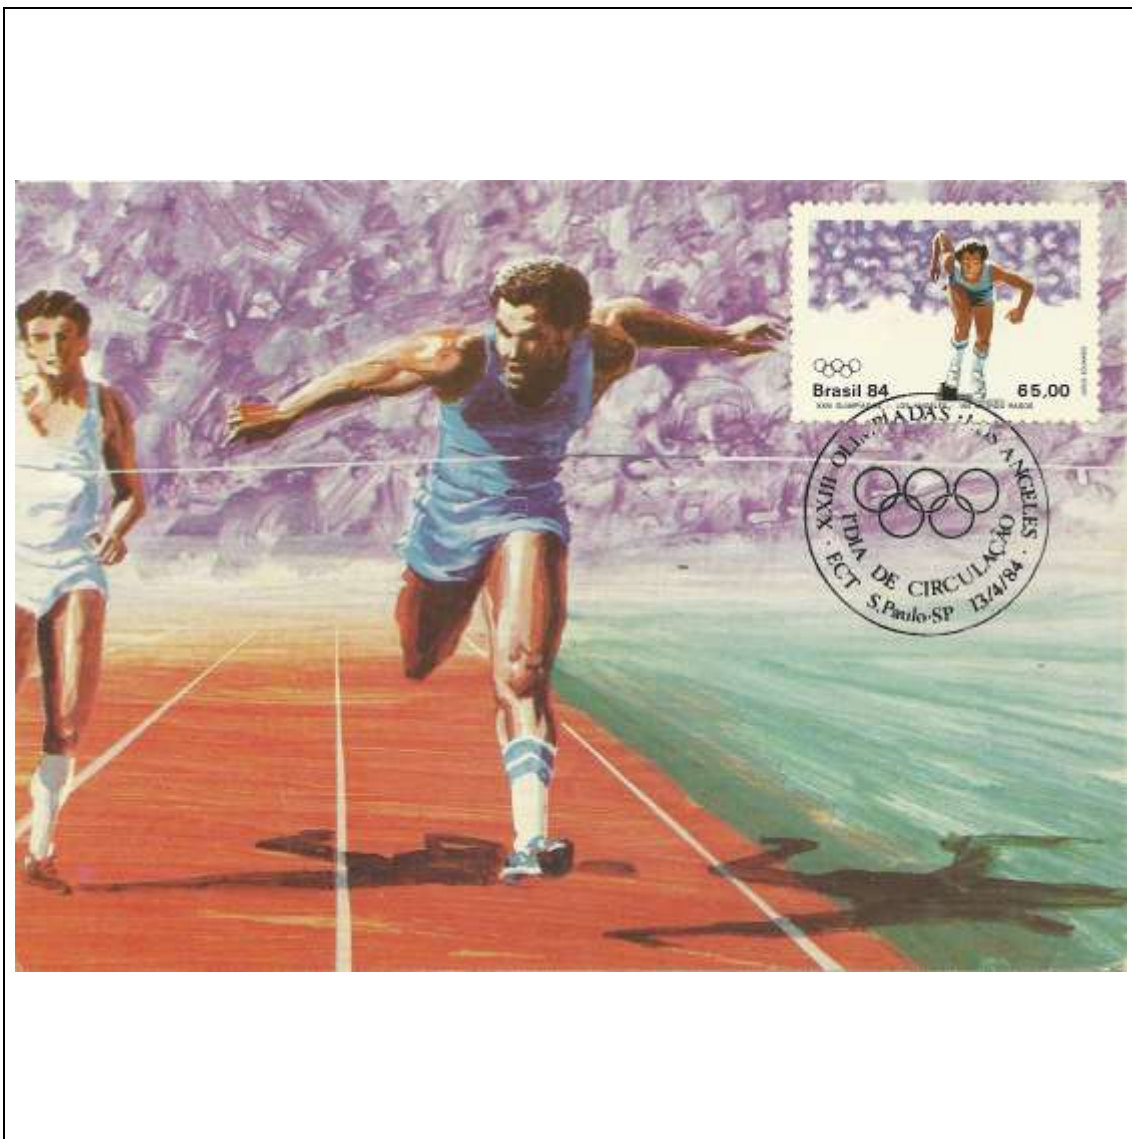

1984

Tema: Olimpíadas Los Angeles - 100 metros rasos				
Data de Emissão	Núm. RHM Selo	Tiragem Cartão-Postal	Dimensões aproximadas	Número RHM Máximo Postal
13/04/1984	C-1379	30000	15 x 10,5 cm	MAX-87
Carimbo (Núm. Zioni) / Local de Lançamento				Cotação R$
3838 São Paulo/SP				18,00
Observações: