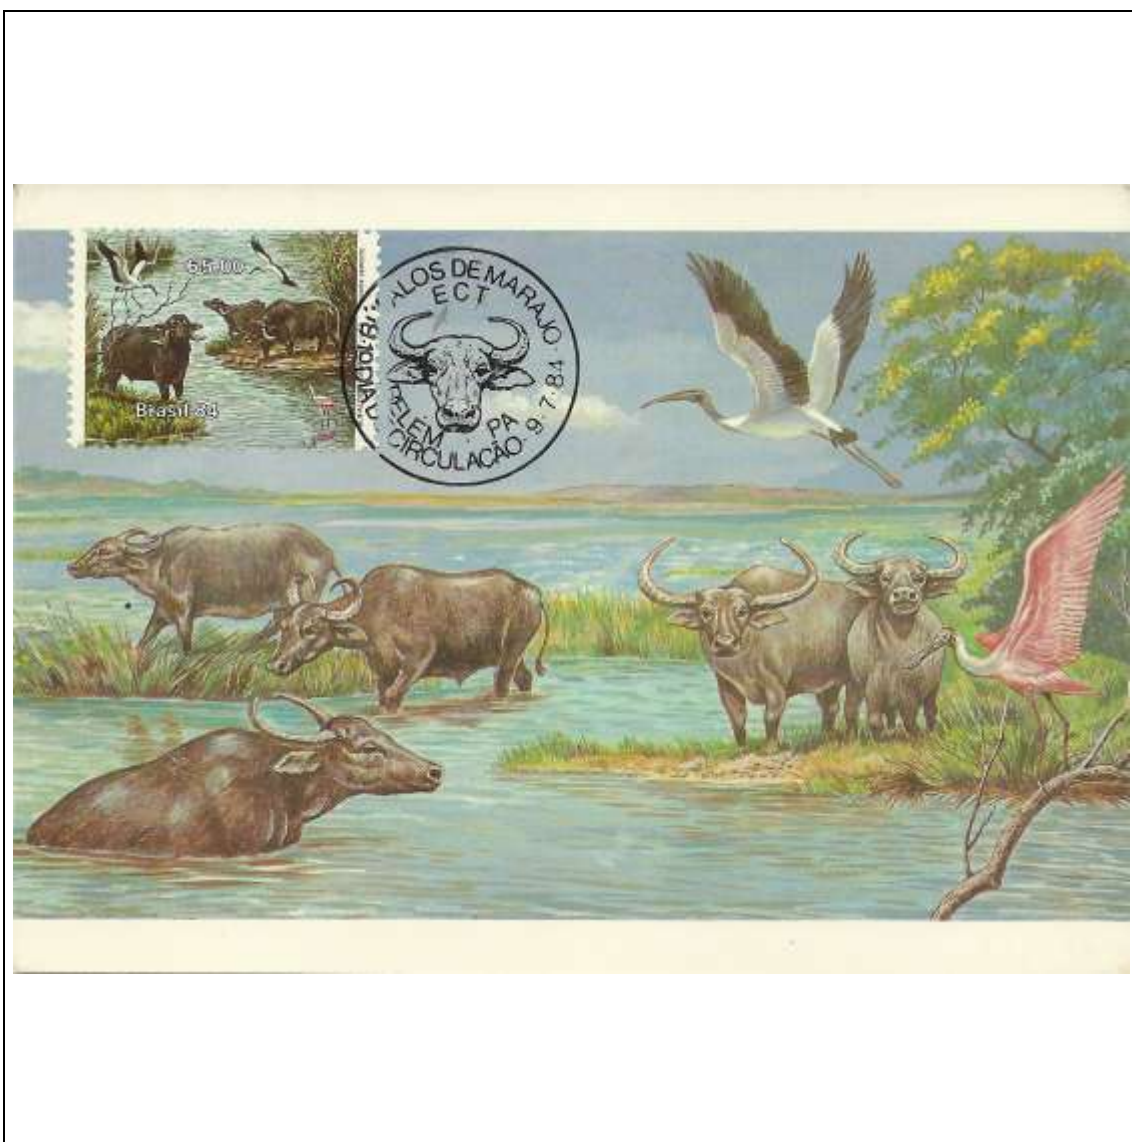

Tema: Búfalos de Marajó - Carabao

Data de Emissão	Núm. RHM Selo	Tiragem Cartão-Postal	Dimensões aproximadas	Número RHM Máximo Postal
09/07/1984	C-1404	40000	15 x 10,5 cm	MAX-103A
Carimbo (Núm. Zioni) / Local de Lançamento				Cotação R$
3865 Belém/PA				15,00
Observações: