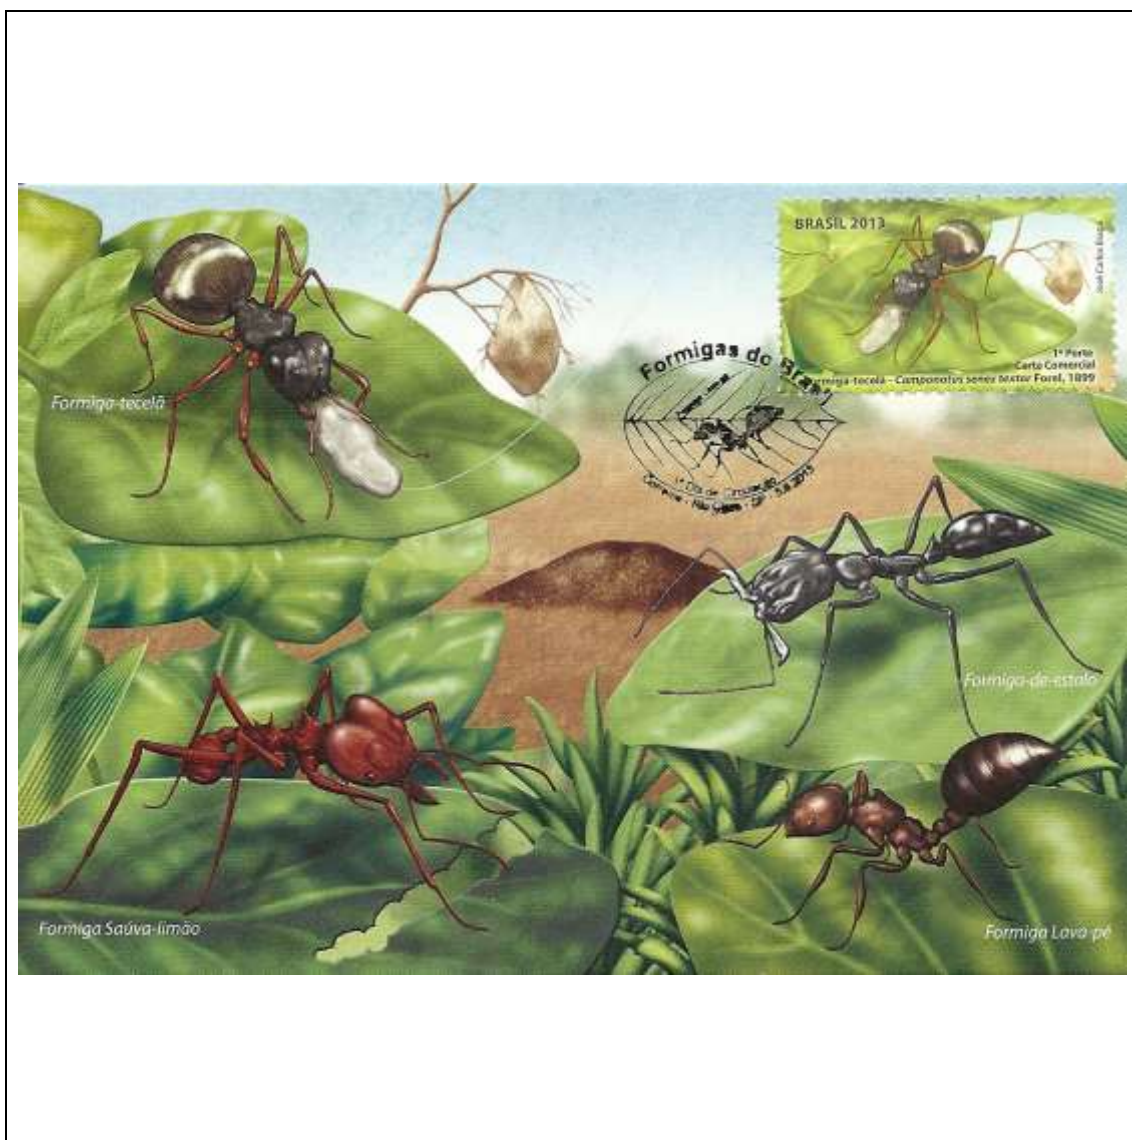

Tema: Formigas - Formiga Tecelã				
Data de Emissão	Núm. RHM Selo	Tiragem Cartão-Postal	Dimensões aproximadas	Número RHM Máximo Postal
05/06/2013	C-3280*	13000	15 x 10,5 cm	MAX-286*
Carimbo (Núm. Zioni) / Local de Lançamento				Cotação R$
Rio Claro/SP				7,00
São Paulo/SP				7,00
Observações: (*) Numeração provisória - Máximo postal ainda não catalogado no RHM