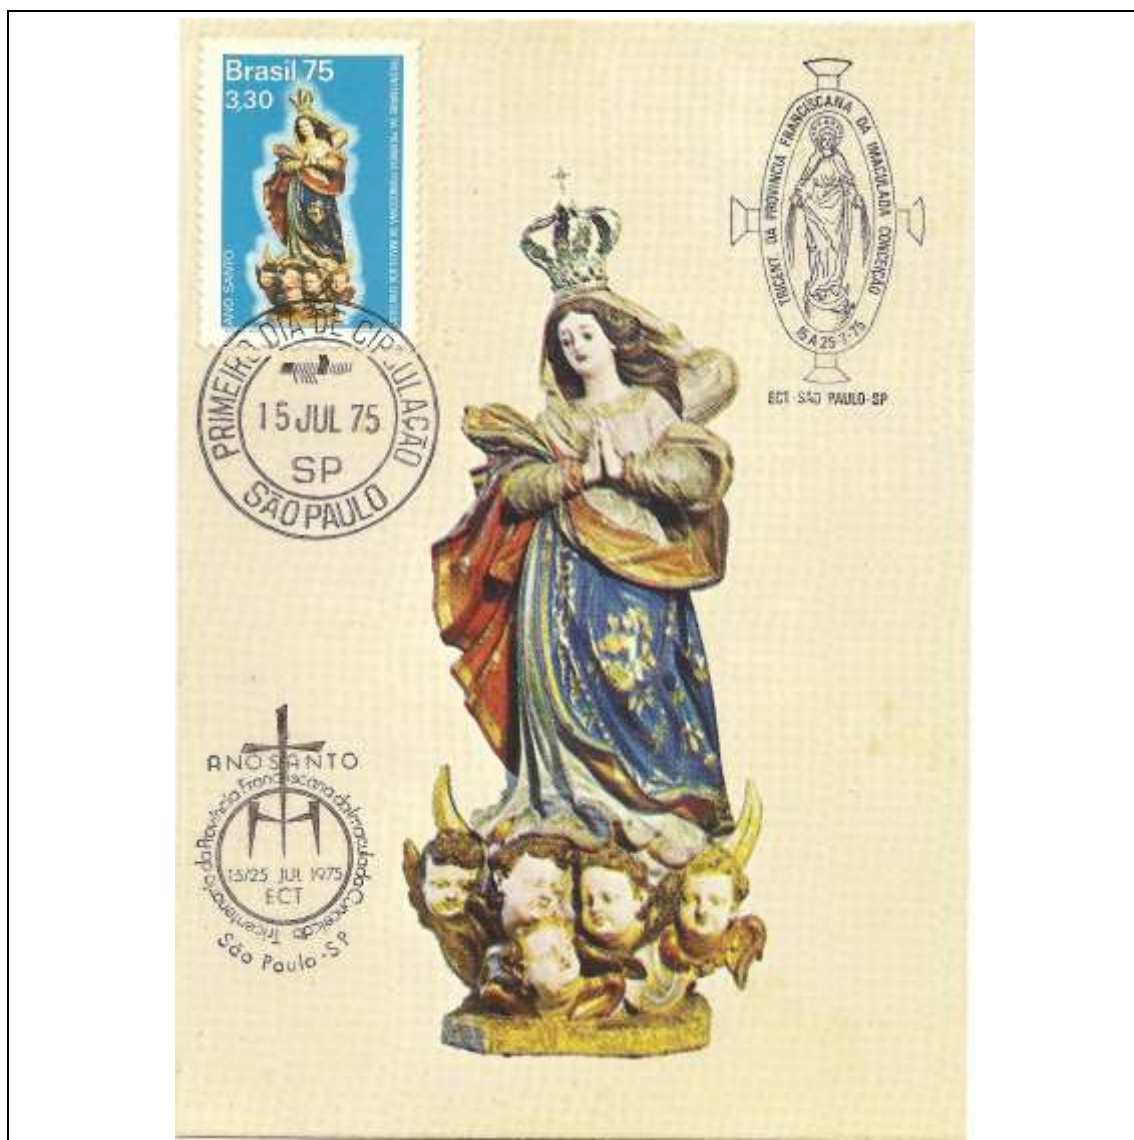

1975

Tema: Ano Santo e Província Imaculada Conceição				
Data de Emissão	Núm. RHM Selo	Tiragem Cartão-Postal	Dimensões aproximadas	Número RHM Máximo Postal
15/07/1975	C-898	5000	10,5 x 15 cm	MAX-38
Carimbo (Núm. Zioni) / Local de Lançamento				Cotação R$
2198 Ribeirão Preto/SP; 2199 (diversas cidades)				45,00
PD Ribeirão Preto				30,00
Outros carimbos PD				30,00
Observações: