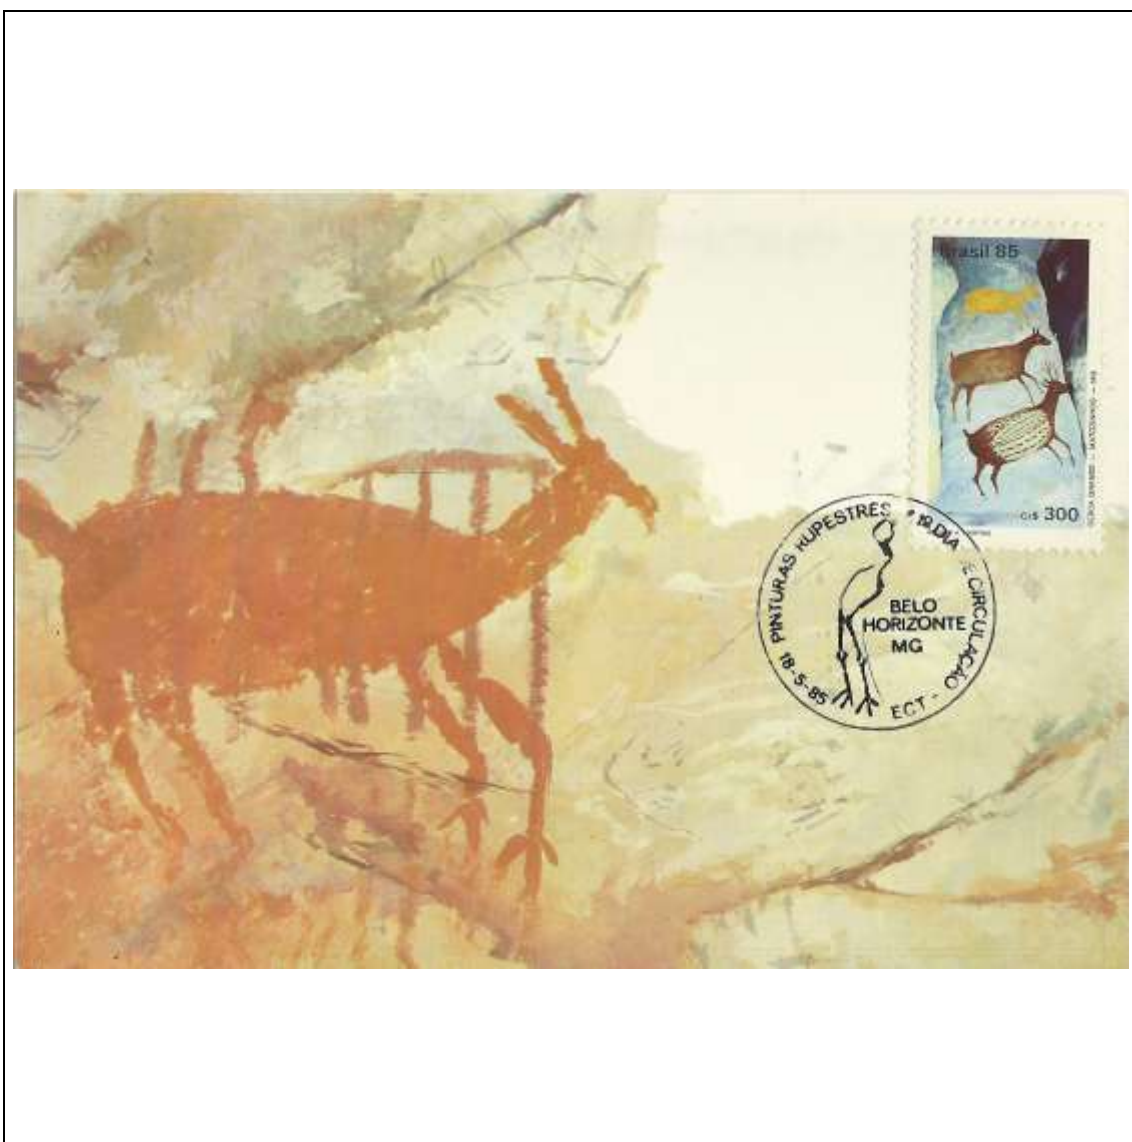

Tema: Pinturas Rupestres - Cerca Grande

Data de Emissão	Núm. RHM Selo	Tiragem Cartão-Postal	Dimensões aproximadas	Número RHM Máximo Postal
18/05/1985	C-1455	40000	15 x 10,5 cm	MAX-113
Carimbo (Núm. Zioni) / Local de Lançamento				Cotação R$
carimbo datador Matosinhos/MG				60,00
3980 Belo Horizonte/MG (sem concordância de local)				12,00
Observações: Máximo postal depende do carimbo: o local de lançamento não é concordante