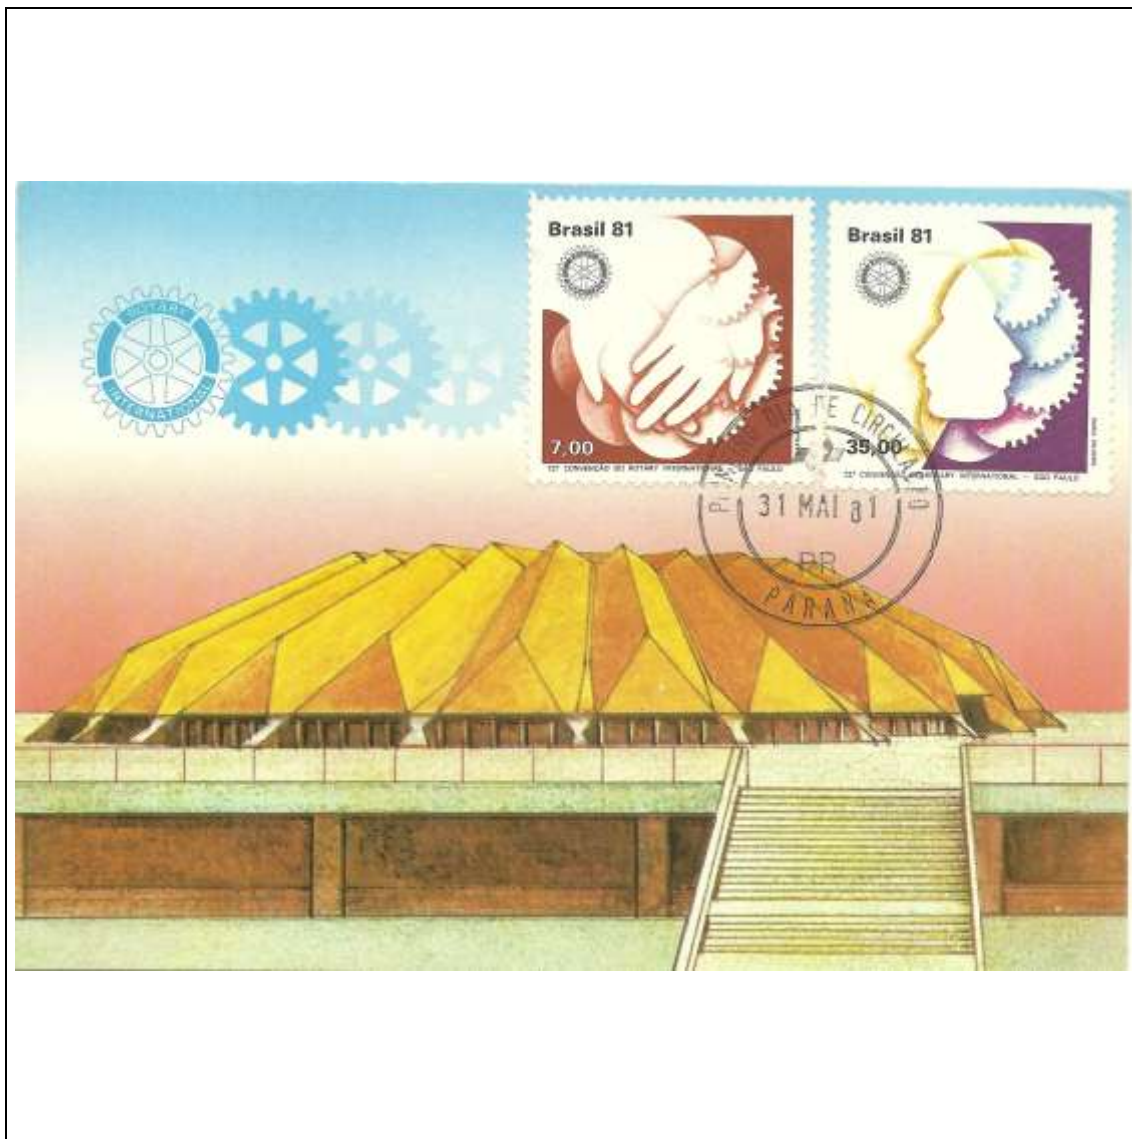

Tema: Rotary - os 2 selos				
Data de Emissão	Núm. RHM Selo	Tiragem Cartão-Postal	Dimensões aproximadas	Número RHM Máximo Postal
31/05/1981	C-1201/02	15000	15 x 10,5 cm	MAX-66
Carimbo (Núm. Zioni) / Local de Lançamento				Cotação R$
3407 São Paulo/SP				36,00
PD São Paulo				36,00
Outros carimbos PD (sem concordância de local)				18,00
Observações: Máximo postal inválido: não existe concordância visual (de tema) entre o selo e o cartão-postal; com mais selos do que o permitido