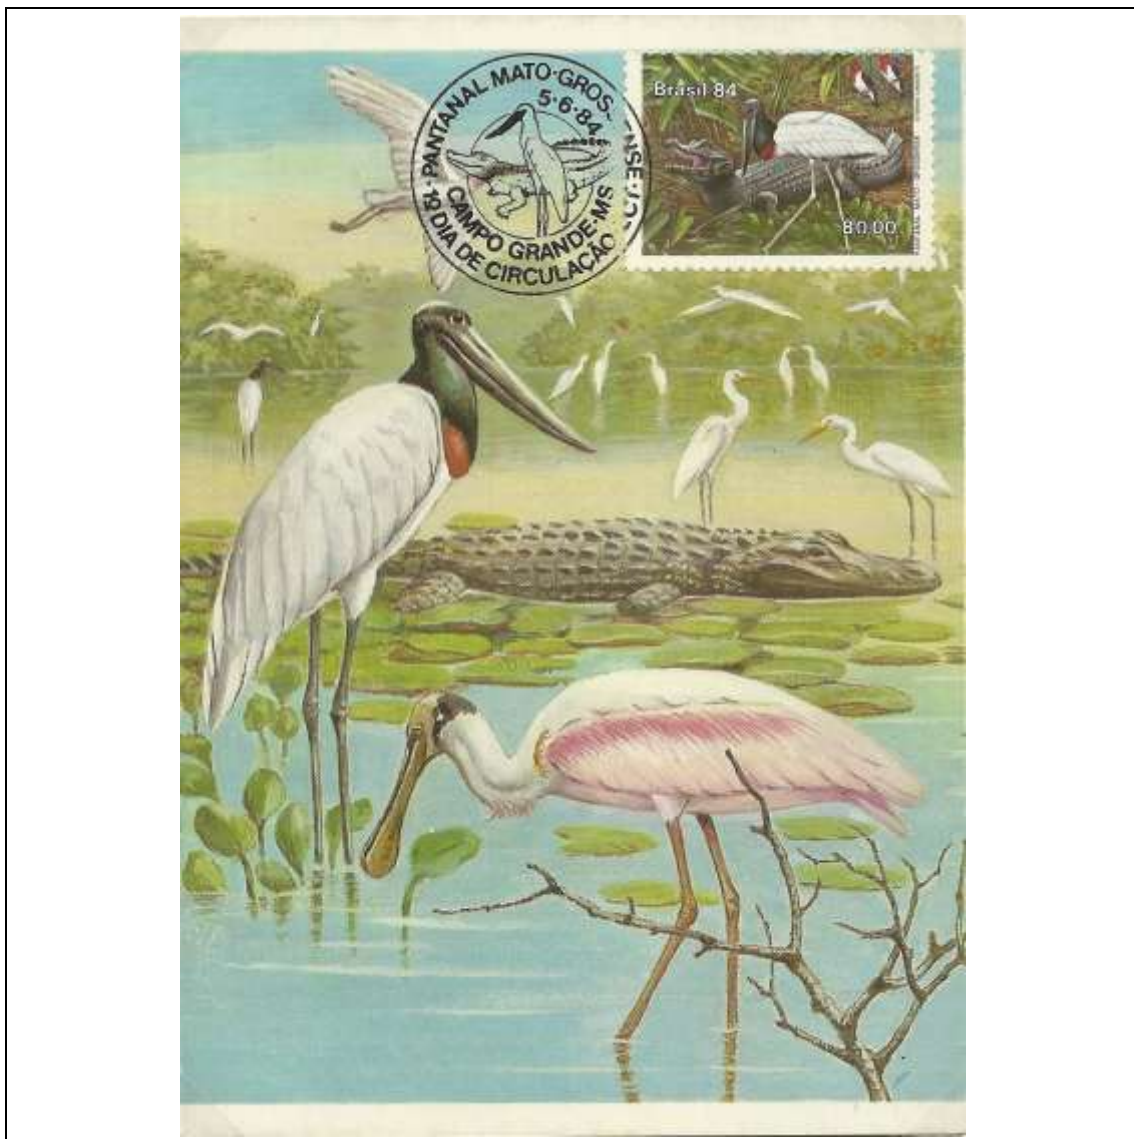

Tema: Pantanal - Jaburu e jacaré

Data de Emissão	Núm. RHM Selo	Tiragem Cartão-Postal	Dimensões aproximadas	Número RHM Máximo Postal
05/06/1984	C-1397	40000	10,5 x 15 cm	MAX-100
Carimbo (Núm. Zioni) / Local de Lançamento				Cotação R$
3855-A Campo Grande/MS				15,00
3855-B Cuiabá/MT				15,00
3855-C Rio de Janeiro/RJ (sem concordância de local)				7,50
Observações: