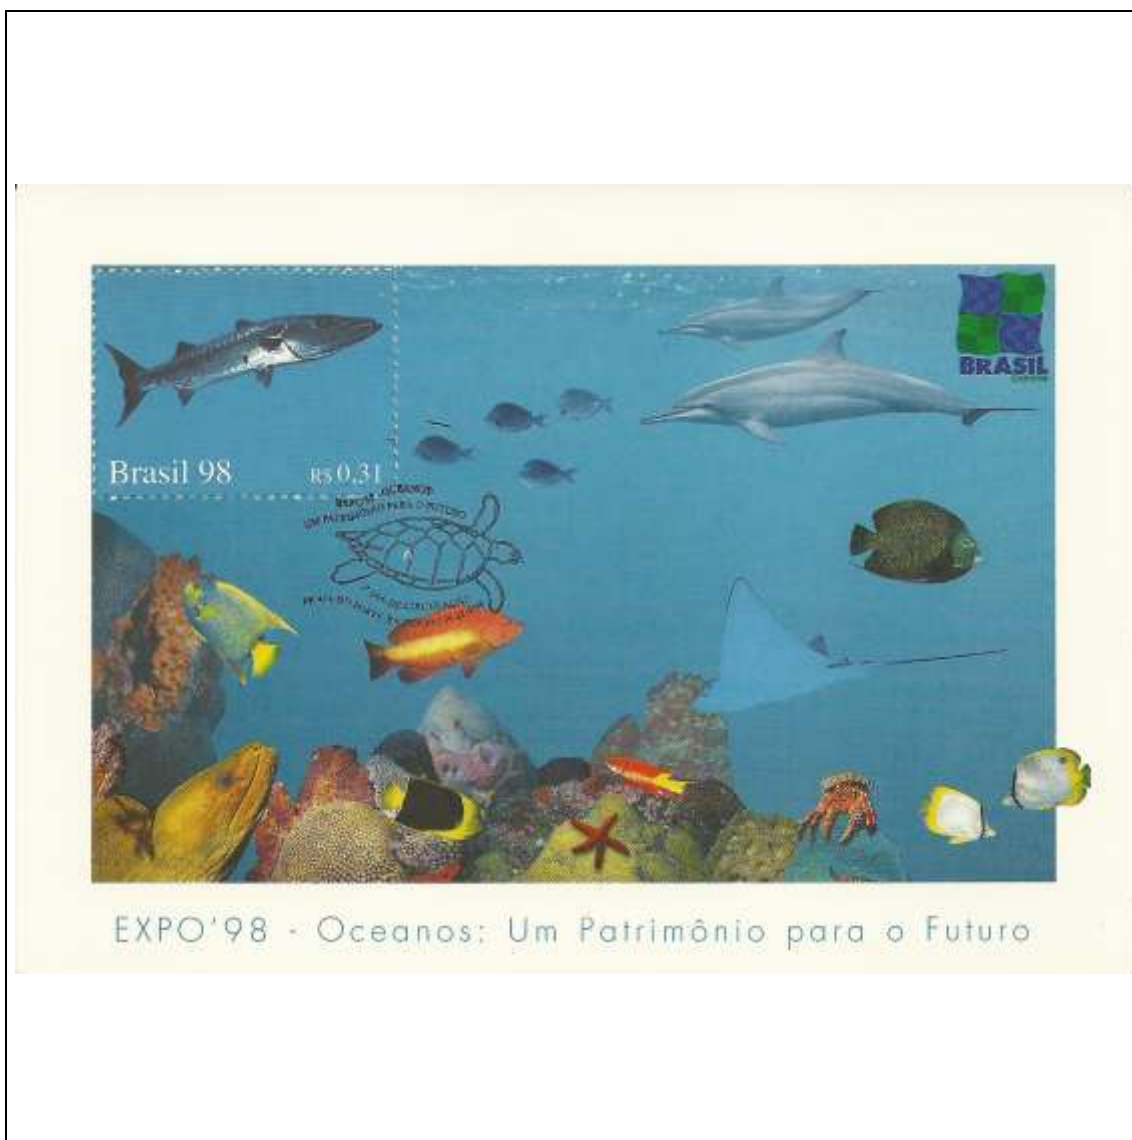

Tema: Oceanos - Peixe				
Data de Emissão	Núm. RHM Selo	Tiragem Cartão-Postal	Dimensões aproximadas	Número RHM Máximo Postal
22/05/1998	C-2091	desconhecida	15 x 10,5 cm	MAX-211B
Carimbo (Núm. Zioni) / Local de Lançamento				Cotação R$
6362-A Praia do Forte/BA				150,00
6362-B Lisboa/Portugal (sem concordância de local)				30,00
Observações: