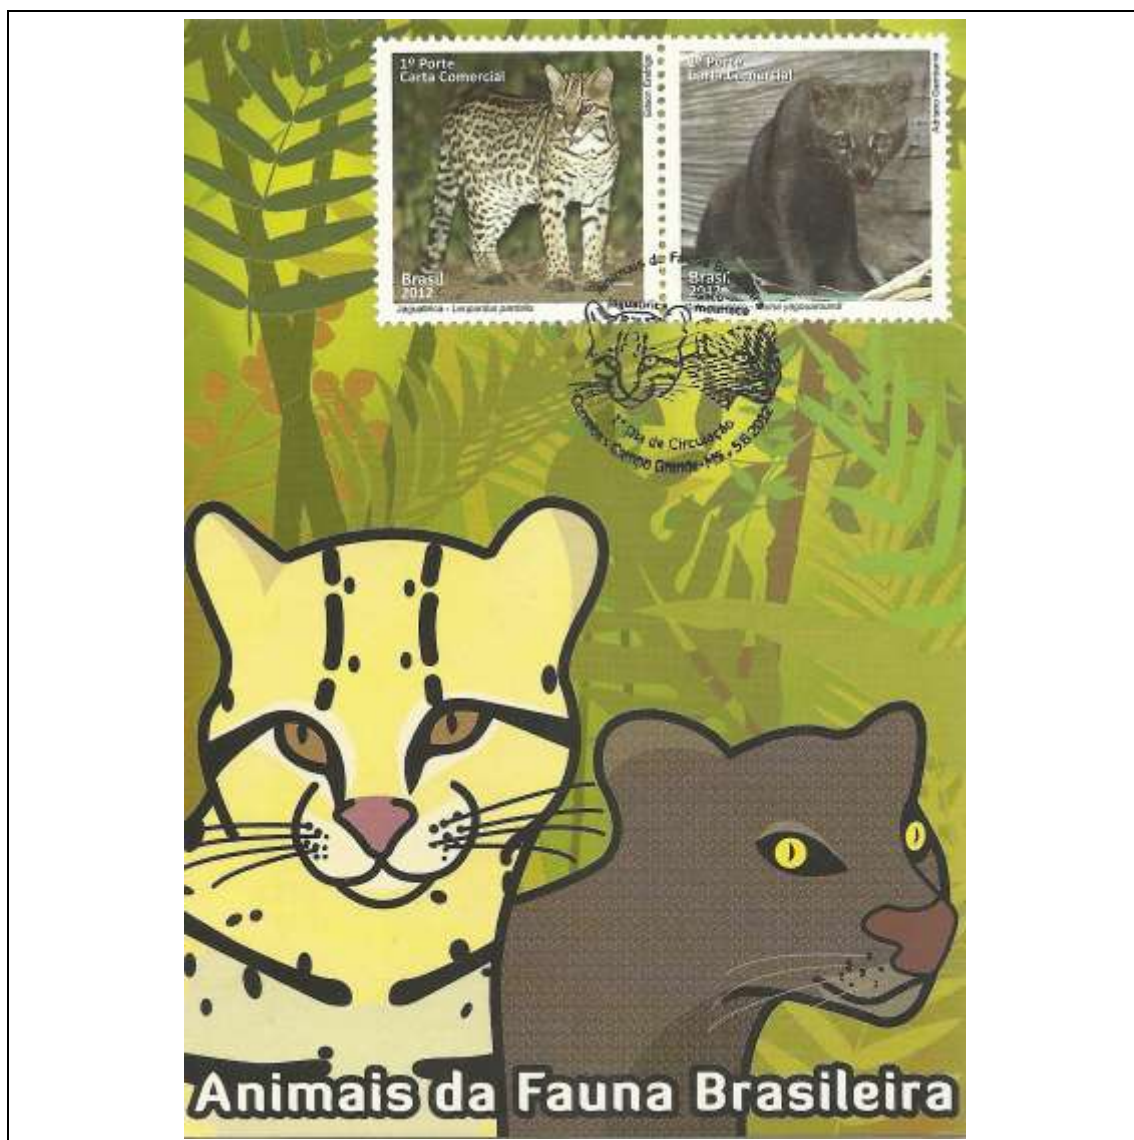

Tema: **Animais da Fauna Brasileira - os 2 selos**

Data de Emissão	Núm. RHM Selo	Tiragem Cartão-Postal	Dimensões aproximadas	Número RHM Máximo Postal
05/06/2012	C-3217/18	3000	10,5 x 15 cm	MAX-277B*
Carimbo (Núm. Zioni) / Local de Lançamento				Cotação R$
Campo Grande/MS				12,00
São Luís/MA				12,00
Observações: (*) Numeração provisória - Máximo postal ainda não catalogado no RHM- Máximo postal inválido: com mais selos do que o permitido