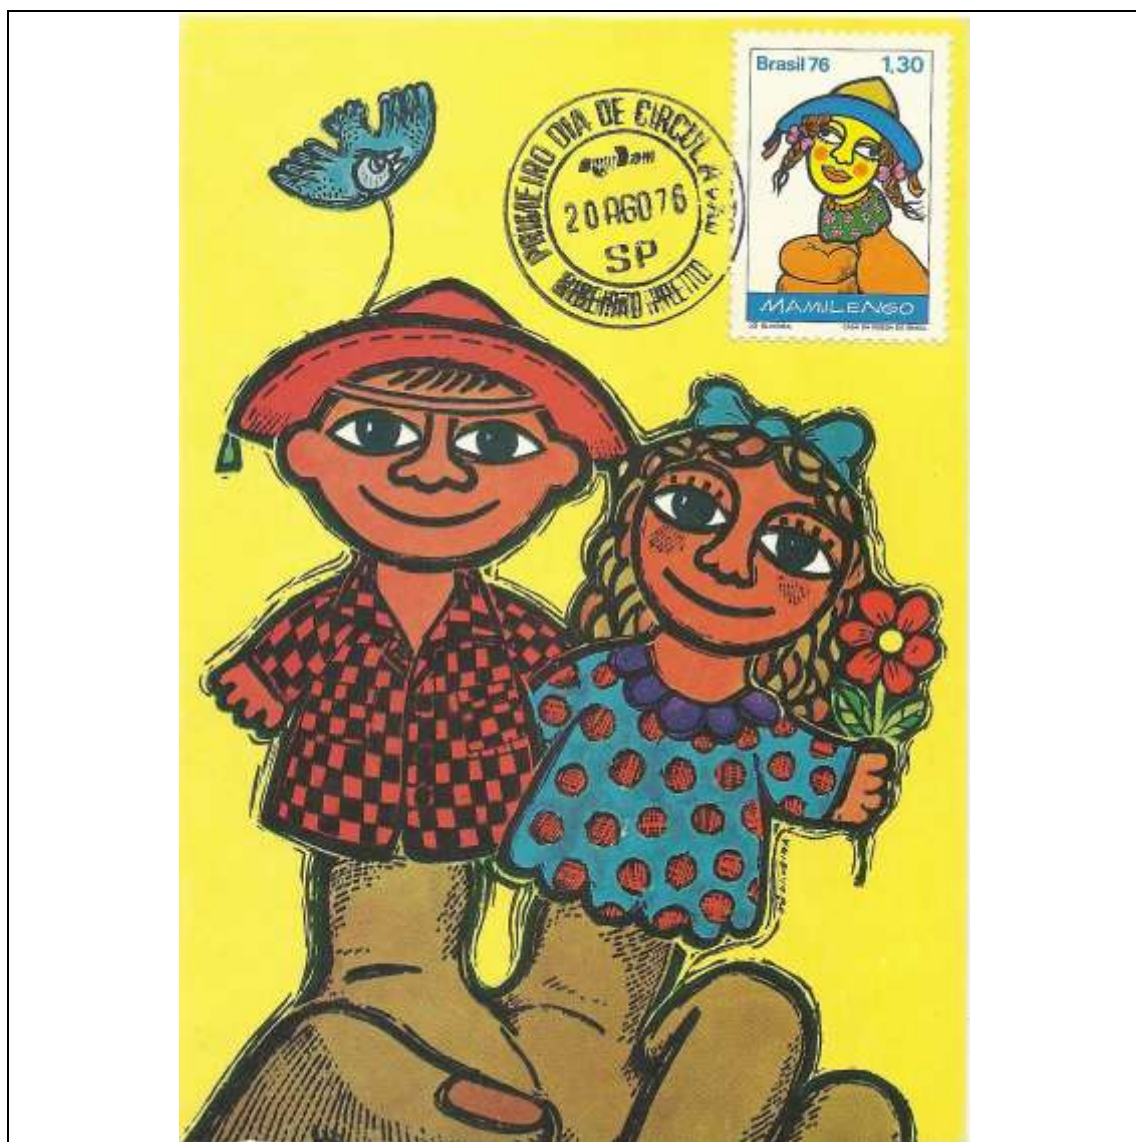

1976

Tema: **Teatro Popular - Mamulengo - Menina**

Data de Emissão	Núm. RHM Selo	Tiragem Cartão-Postal	Dimensões aproximadas	Número RHM Máximo Postal
20/08/1976	C-949	8000	10,5 x 15 cm	MAX-47*
Carimbo (Núm. Zioni) / Local de Lançamento				Cotação R$
2355-A Belo Horizonte/MG; 2355-B Recife/PE				48,00
PD Pernambuco ; PD Minas Gerais				24,00
Outros carimbos PD (sem concordância de local)				12,00
Observações: (*) variante não catalogada no RHM