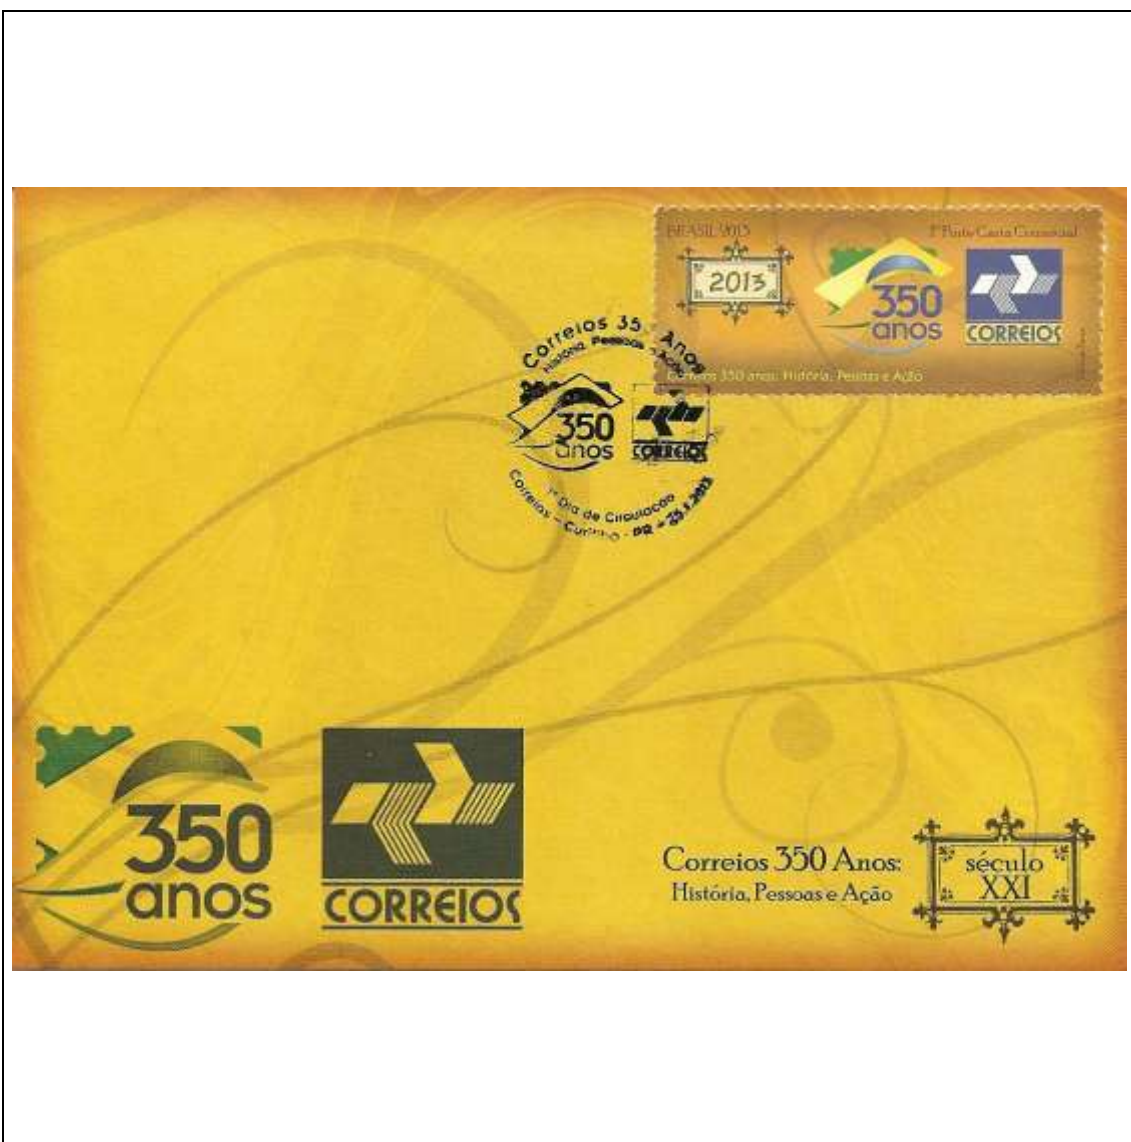

Tema: Correios 350 Anos - Logo 350 Anos (2013)				
Data de Emissão	Núm. RHM Selo	Tiragem Cartão-Postal	Dimensões aproximadas	Número RHM Máximo Postal
25/01/2013	C-3272*	50000	15 x 10,5 cm	MAX-284*
Carimbo (Núm. Zioni) / Local de Lançamento				Cotação R$
Brasília/DF				7,00
Demais cidades				7,00
Observações: (*) Numeração provisória - Máximo postal ainda não catalogado no RHM