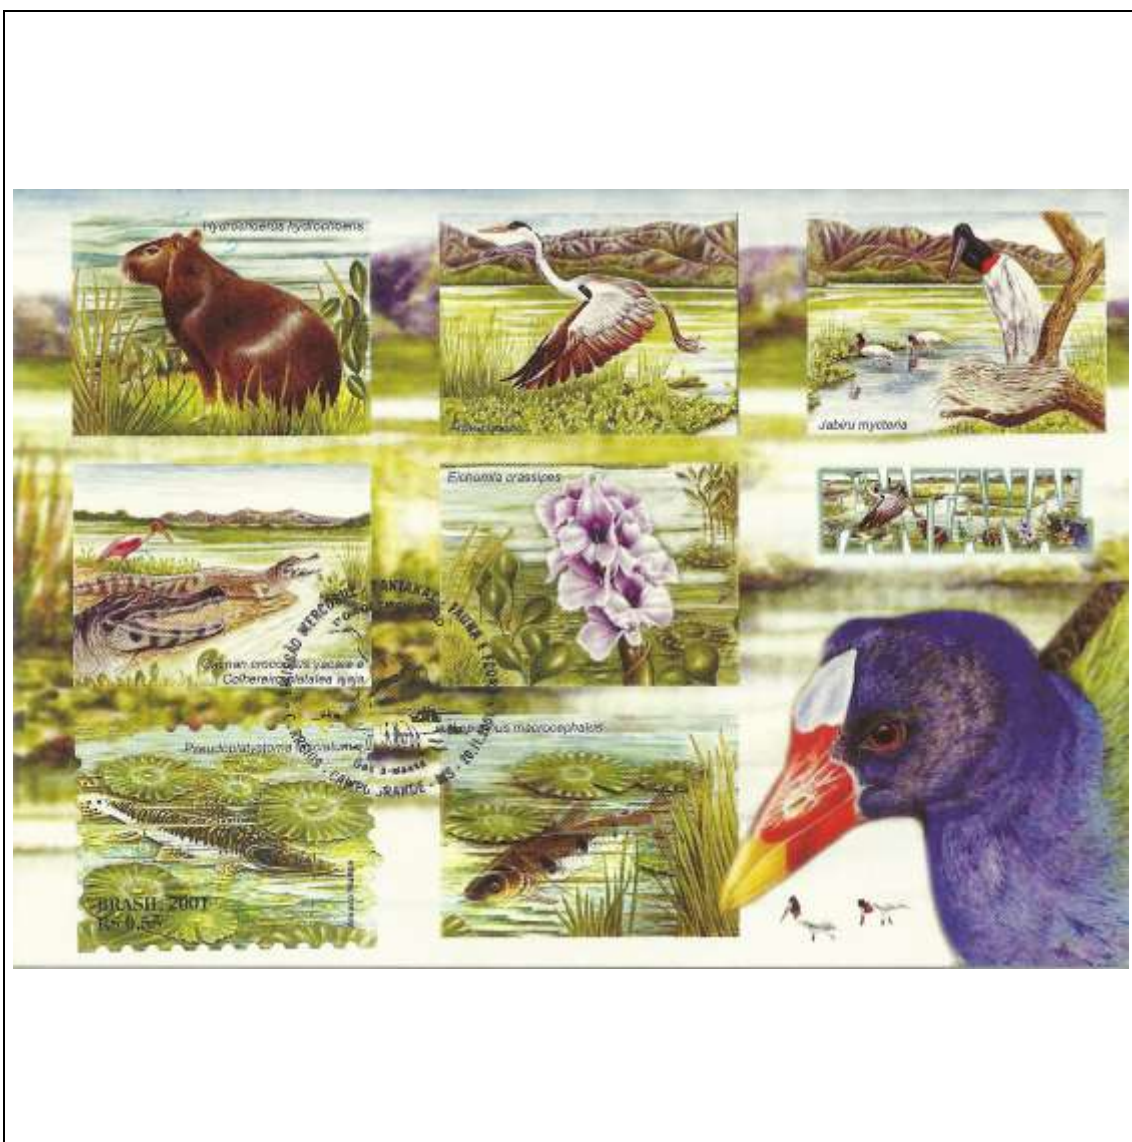

Tema: Pantanal - Surubim				
Data de Emissão	Núm. RHM Selo	Tiragem Cartão-Postal	Dimensões aproximadas	Número RHM Máximo Postal
20/11/2001	C-2424	desconhecida	15 x 10,5 cm	MAX-236D
Carimbo (Núm. Zioni) / Local de Lançamento				Cotação R$
7259 Campo Grande/MS				8,00
Observações: Máximo postal inválido: cartão-postal tem múltiplas imagens