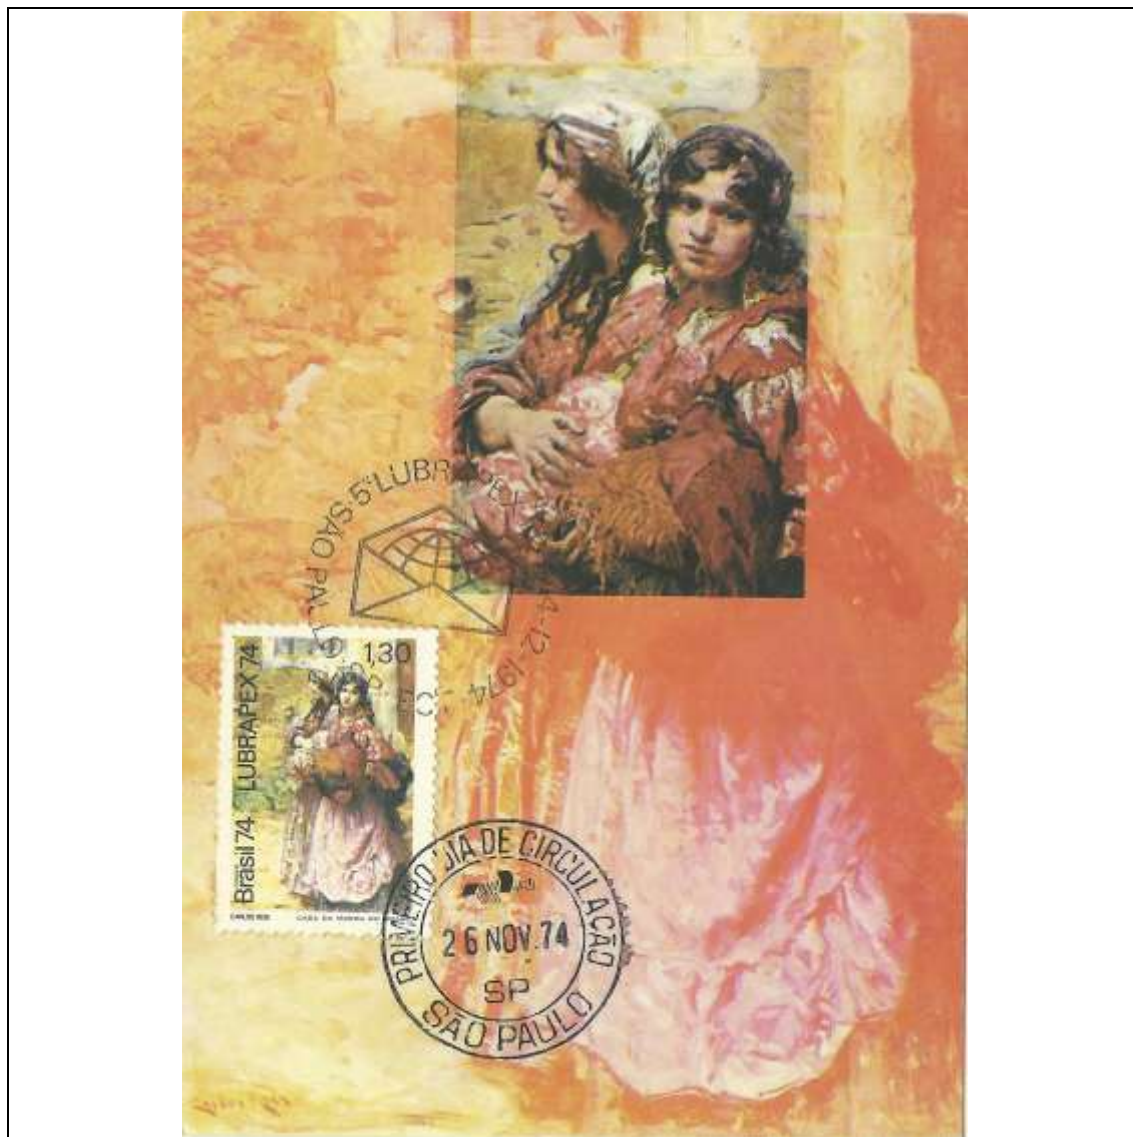

1974

Tema: V Lubrapex - Cachopas				
Data de Emissão	Núm. RHM Selo	Tiragem Cartão-Postal	Dimensões aproximadas	Número RHM Máximo Postal
26/11/1974	C-869	5000	10,5 x 15 cm	MAX-35
Carimbo (Núm. Zioni) / Local de Lançamento				Cotação R$
2120 São Paulo/SP				36,00
PD São Paulo				24,00
Outros carimbos PD (sem concordância de local)				12,00
Observações: