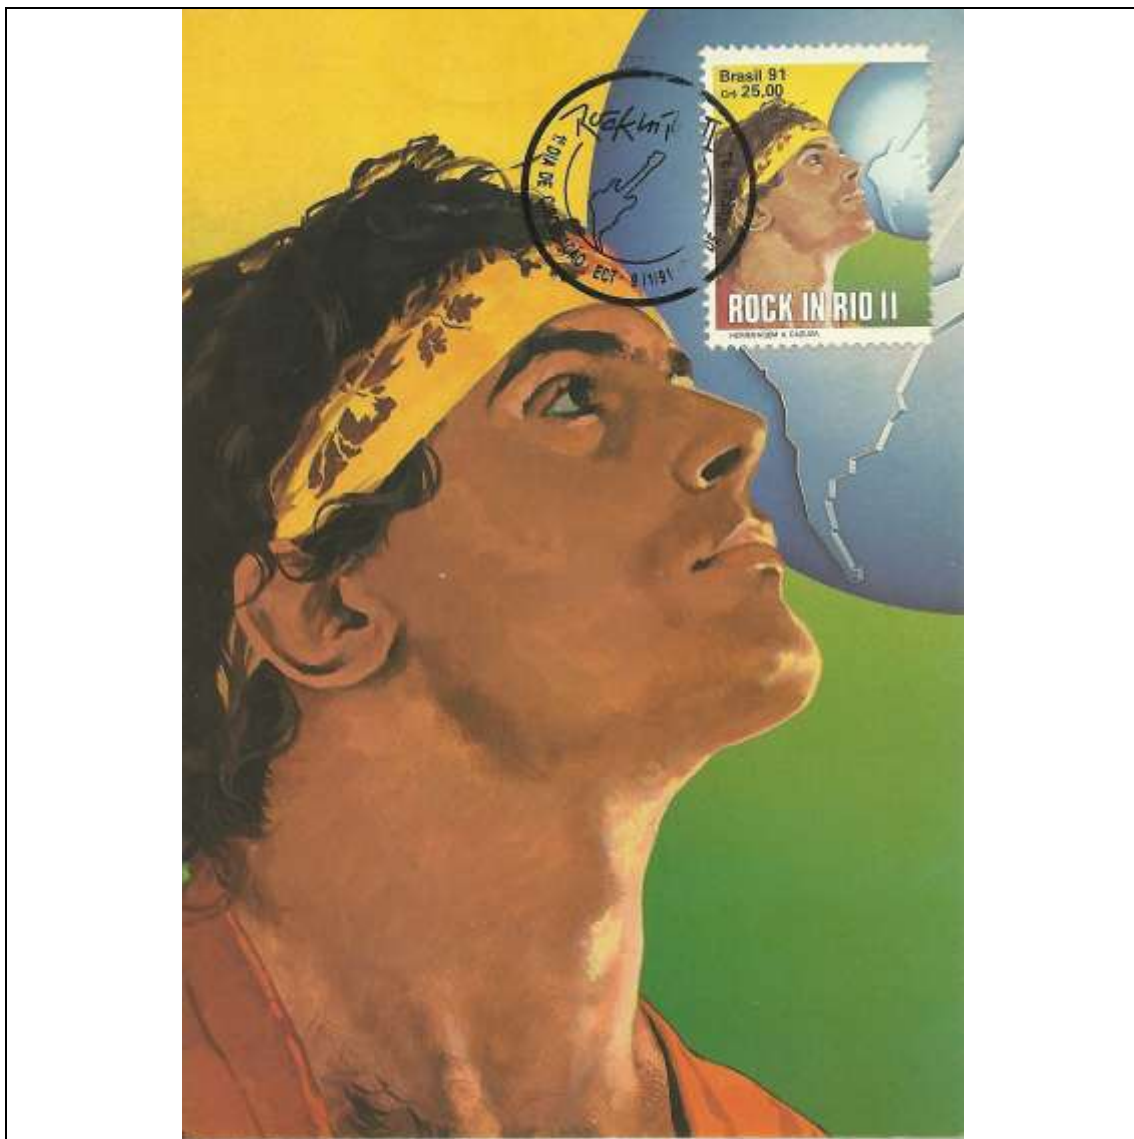

1991

Tema: Rock in Rio II - Cazuzza				
Data de Emissão	Núm. RHM Selo	Tiragem Cartão-Postal	Dimensões aproximadas	Número RHM Máximo Postal
09/01/1991	C-1719	30000	10,5 x 15 cm	MAX-149
Carimbo (Núm. Zioni) / Local de Lançamento				Cotação R$
4770 Rio de Janeiro/RJ				18,00
Observações: