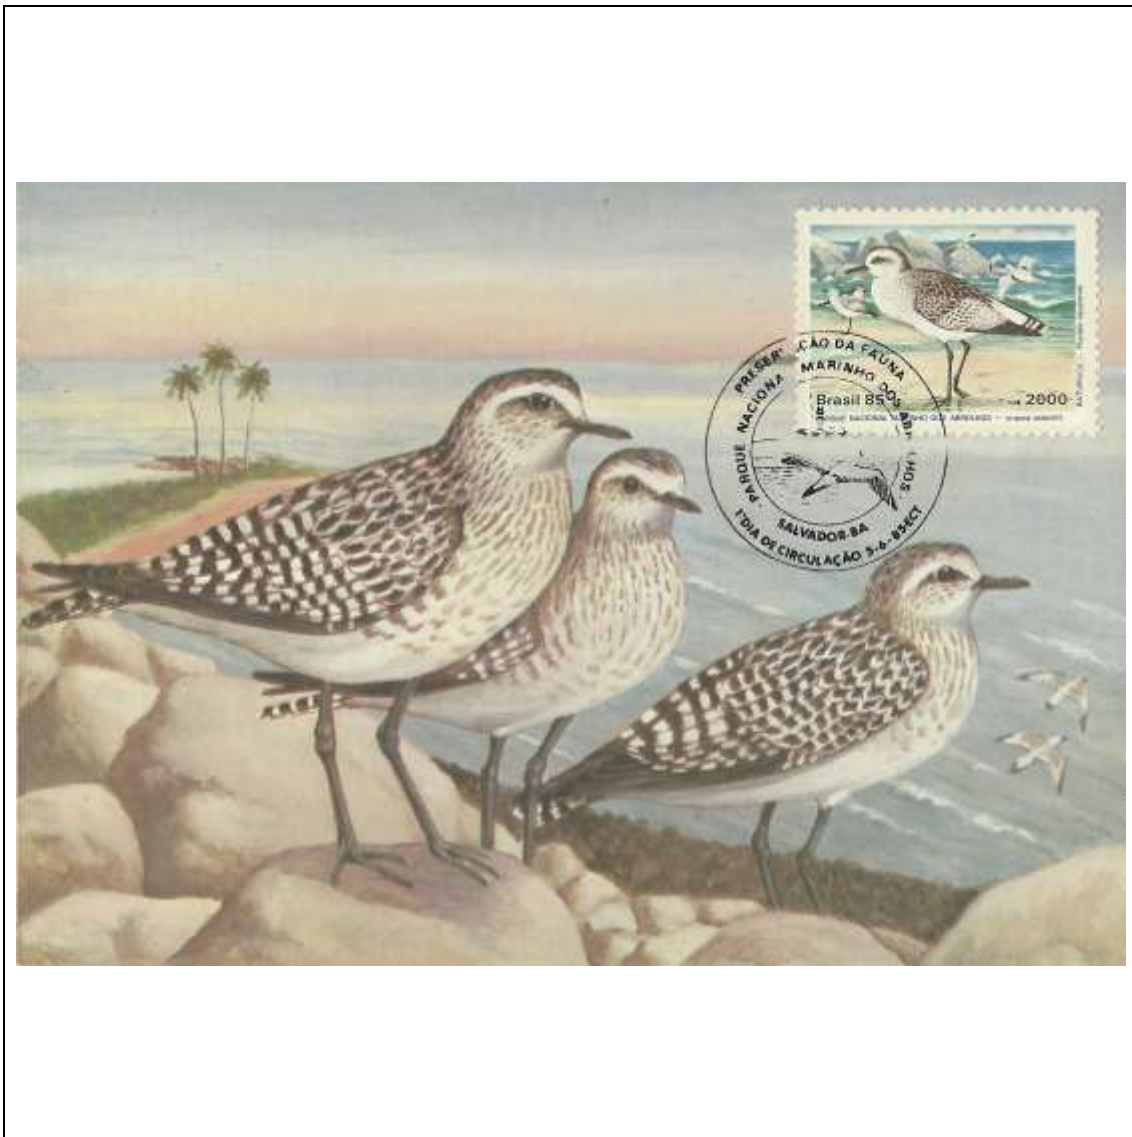

Tema: Parque de Abrolhos - Batuiruçu				
Data de Emissão	Núm. RHM Selo	Tiragem Cartão-Postal	Dimensões aproximadas	Número RHM Máximo Postal
05/06/1985	C-1464	40000	15 x 10,5 cm	MAX-119
Carimbo (Núm. Zioni) / Local de Lançamento				Cotação R$
3991 Salvador/BA				18,00
Observações: