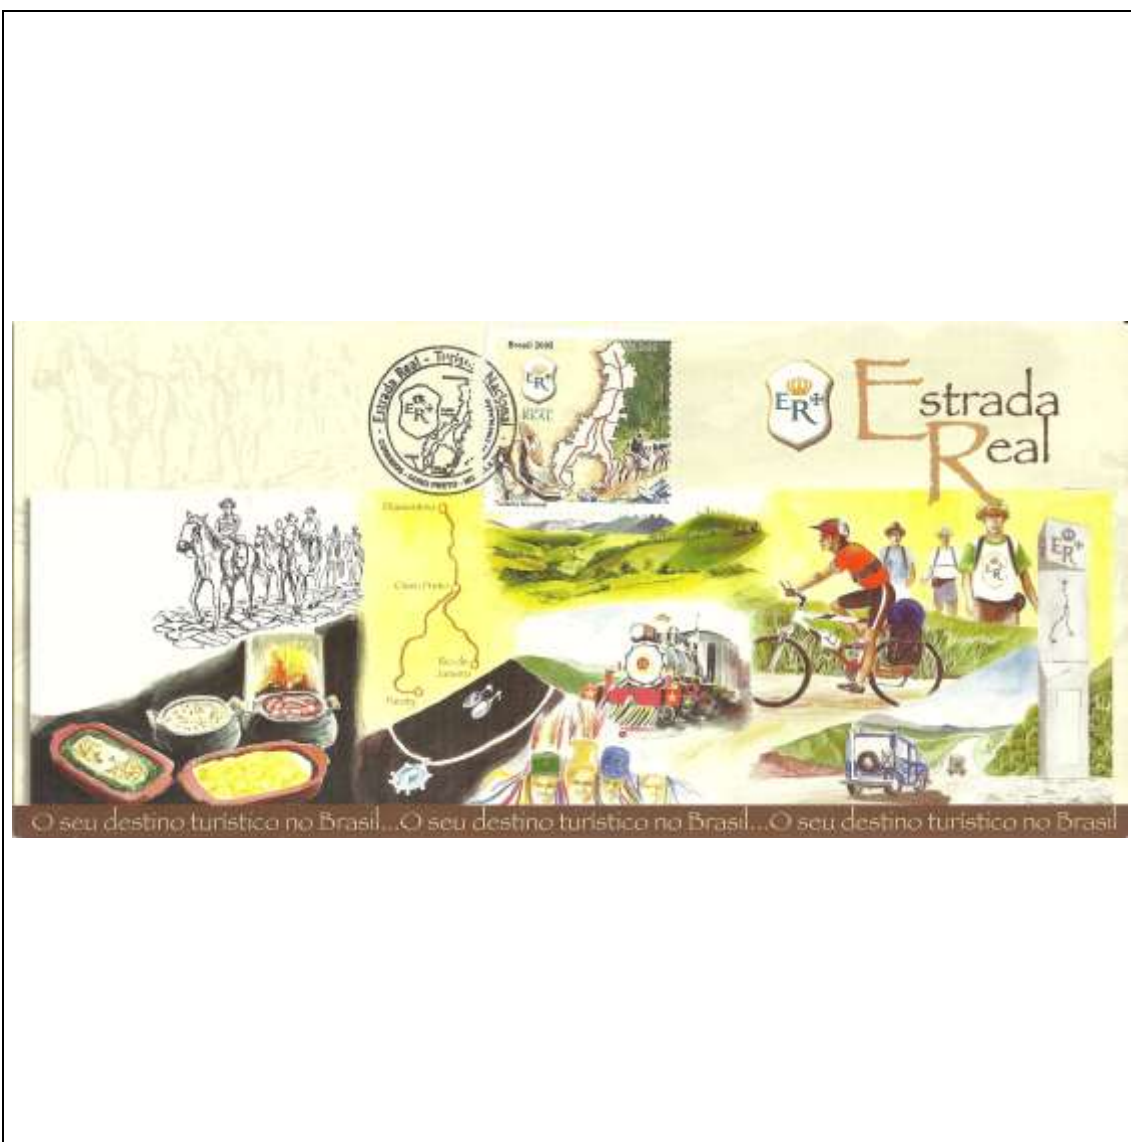

Tema: Estrada Real - Gastronomia - selo Mapa				
Data de Emissão	Núm. RHM Selo	Tiragem Cartão-Postal	Dimensões aproximadas	Número RHM Máximo Postal
13/08/2005	C-2623	5000	22,5 x 10,5 cm	MAX-252A
Carimbo (Núm. Zioni) / Local de Lançamento				Cotação R$
8082 Ouro Preto/MG				9,00
Observações: Máximo postal inválido: cartão-postal é maior do que o permitido