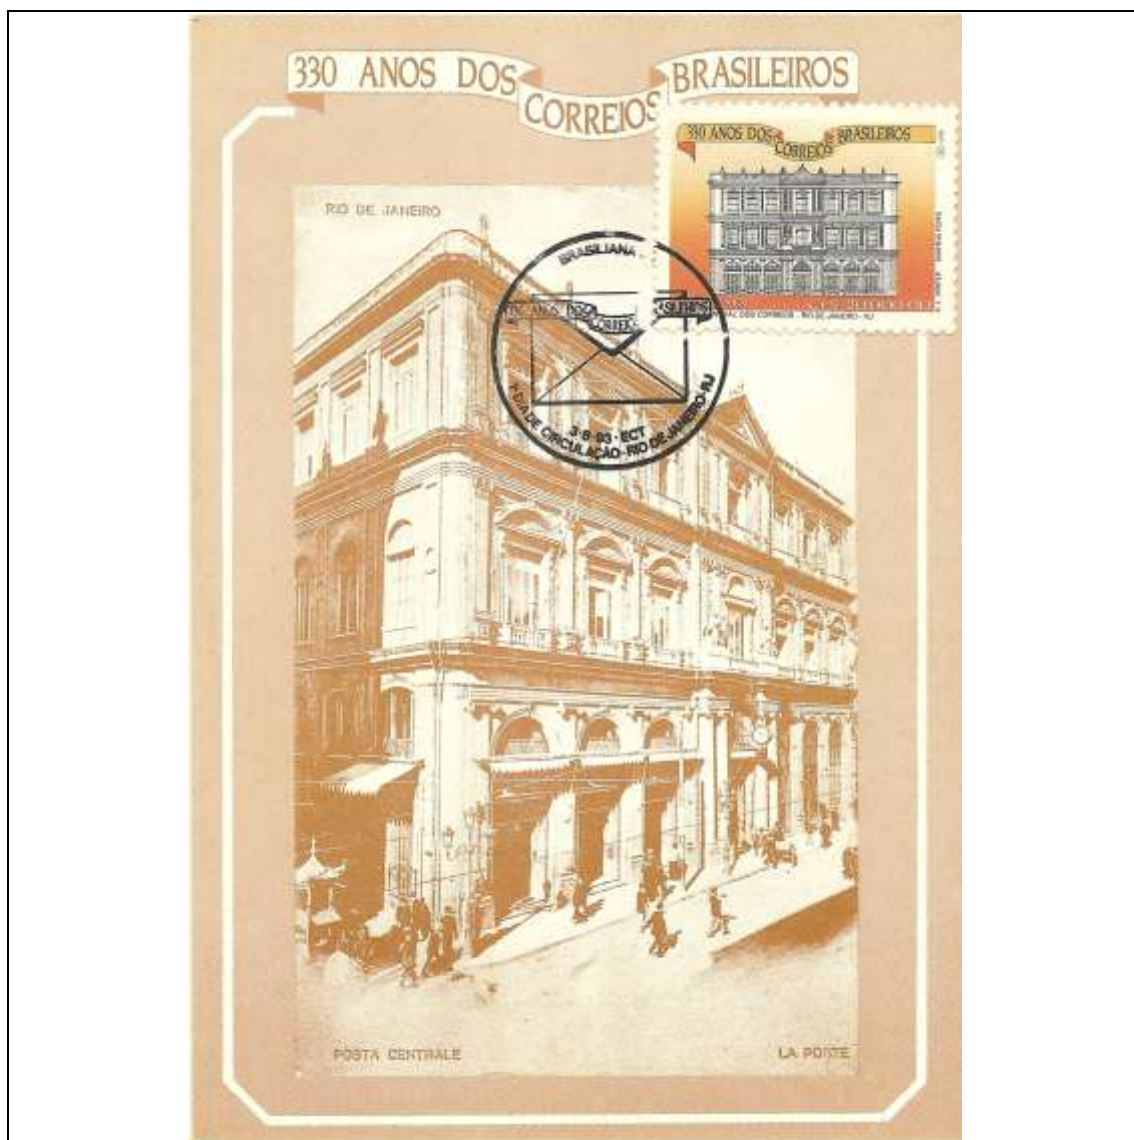

1993

Tema: 330 Anos Correios Brasileiros - Agência Central RJ				
Data de Emissão	Núm. RHM Selo	Tiragem Cartão-Postal	Dimensões aproximadas	Número RHM Máximo Postal
03/08/1993	C-1857	13000	10,5 x 15 cm	MAX-173
Carimbo (Núm. Zioni) / Local de Lançamento				Cotação R$
5226 Rio de Janeiro/RJ				15,00
Observações: