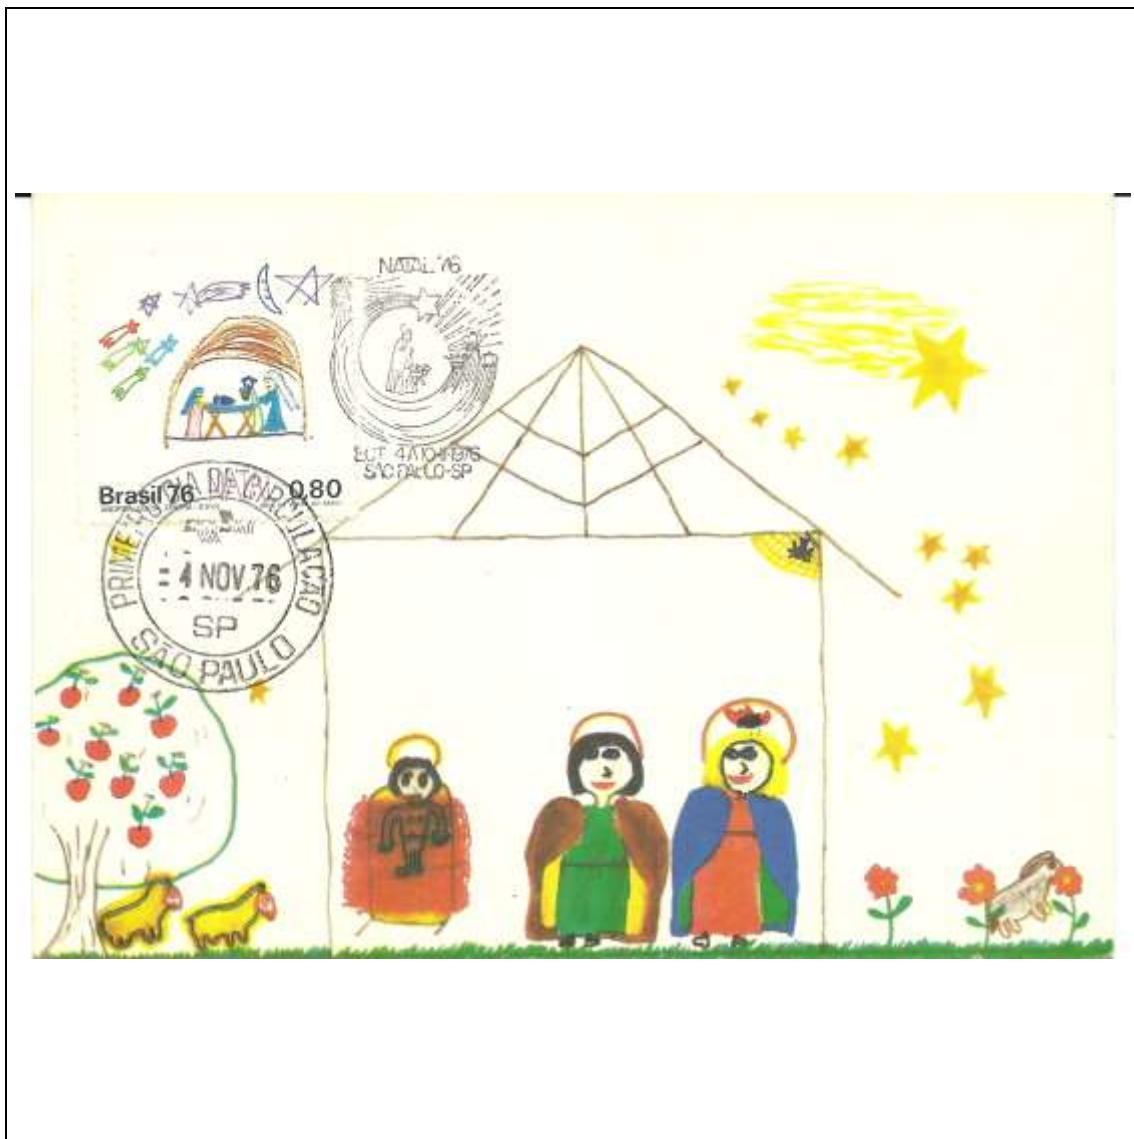

1976

Tema: Natal 1976 - Manjedoura				
Data de Emissão	Núm. RHM Selo	Tiragem Cartão-Postal	Dimensões aproximadas	Número RHM Máximo Postal
04/11/1976	C-962	7000	15 x 10,5 cm	MAX-48E
Carimbo (Núm. Zioni) / Local de Lançamento				Cotação R$
2399 (diversas cidades)				60,00
PD Rio de Janeiro				48,00
Outros carimbos PD				48,00
Observações: