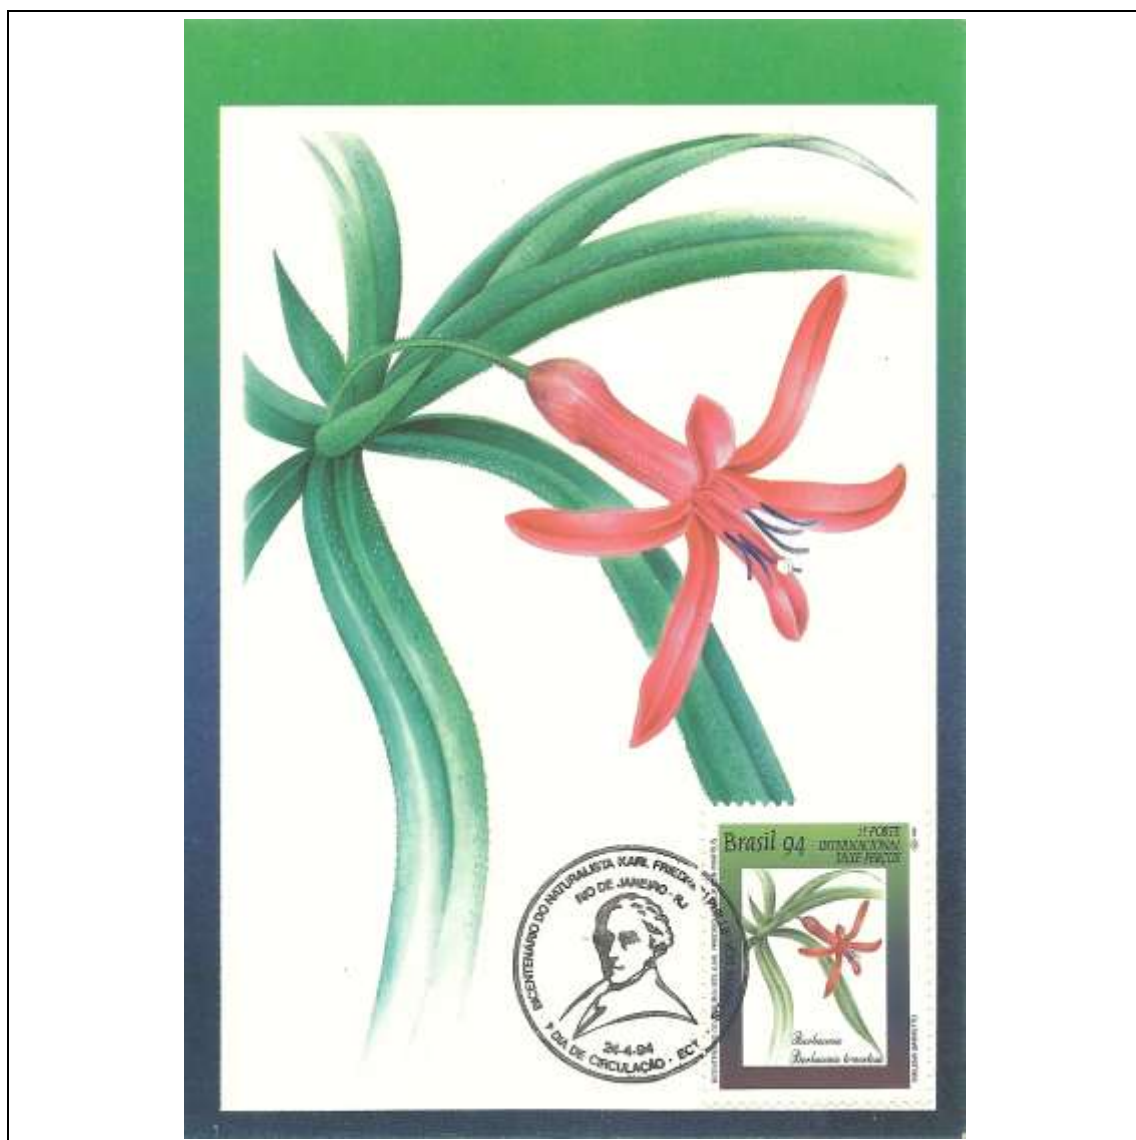

1994

Tema: Preservação da Flora - Barbacenia				
Data de Emissão	Núm. RHM Selo	Tiragem Cartão-Postal	Dimensões aproximadas	Número RHM Máximo Postal
24/04/1994	C-1892	16000	10,5 x 15 cm	MAX-184
Carimbo (Núm. Zioni) / Local de Lançamento				Cotação R$
5364 Rio de Janeiro/RJ				15,00
Observações: