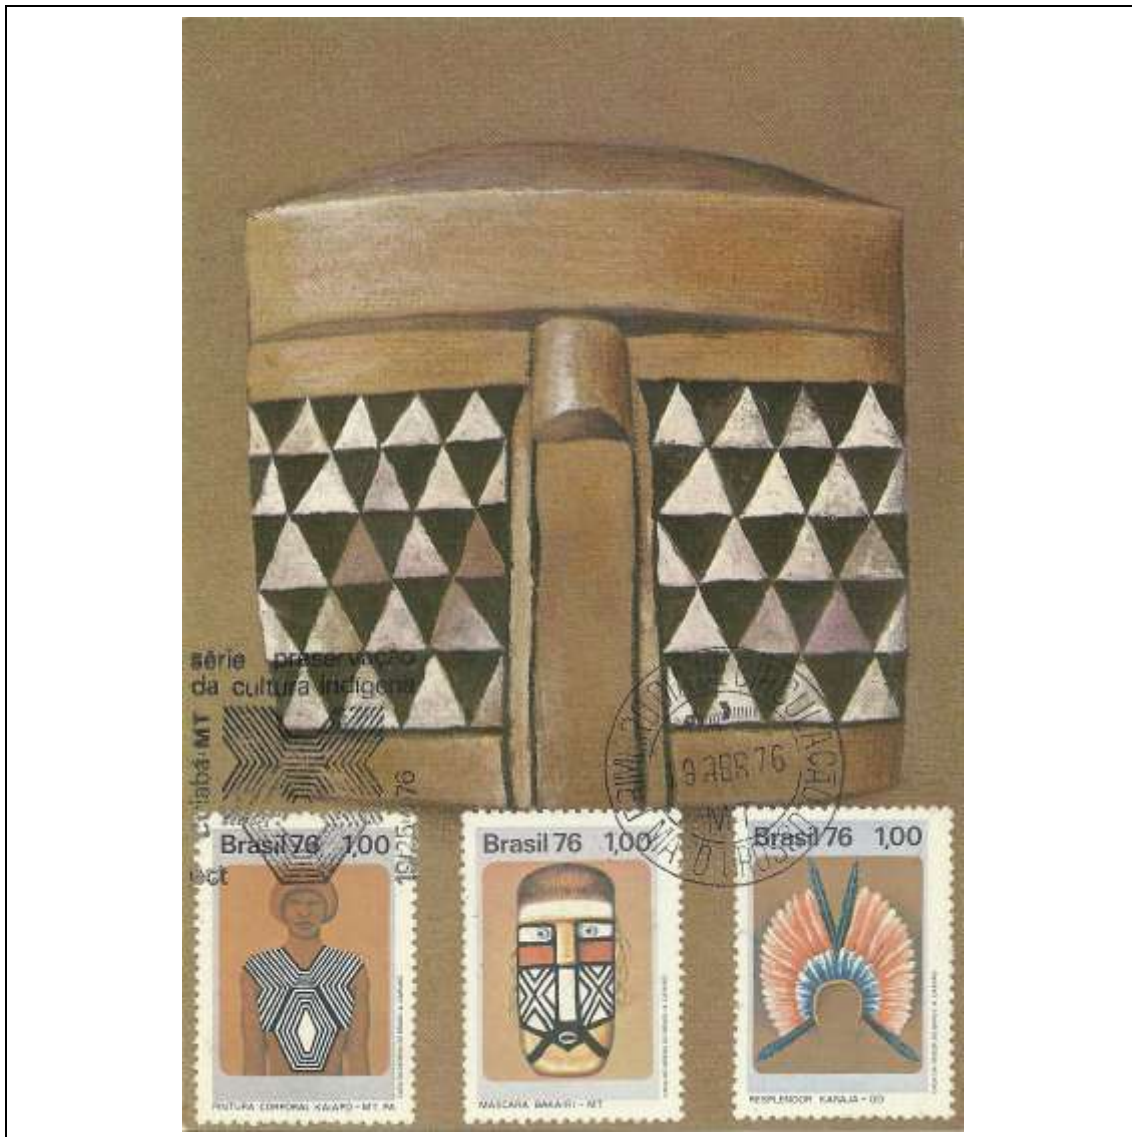

1976

Tema: Cultura Indígena - os 3 selos				
Data de Emissão	Núm. RHM Selo	Tiragem Cartão-Postal	Dimensões aproximadas	Número RHM Máximo Postal
19/04/1976	C-927/29	5000	10,5 x 15 cm	MAX-44*
Carimbo (Núm. Zioni) / Local de Lançamento				Cotação R$
2301-A Belém/PA; 2301-B Brasília/DF; 2301-C Cuiabá/MT; 2301-D Goiania/GO; 2301-E Manaus/AM				60,00
PD Amazonas; PD Pará; PD Noroeste; PD Mato Grosso; PD Brasília; PD Goiás; PD Paraná				48,00
Outros carimbos PD (sem concordância de local)				24,00
Observações: (*) variante não catalogada no RHM - Máximo postal inválido: não existe concordância visual (de tema) entre o selo e o cartão-postal