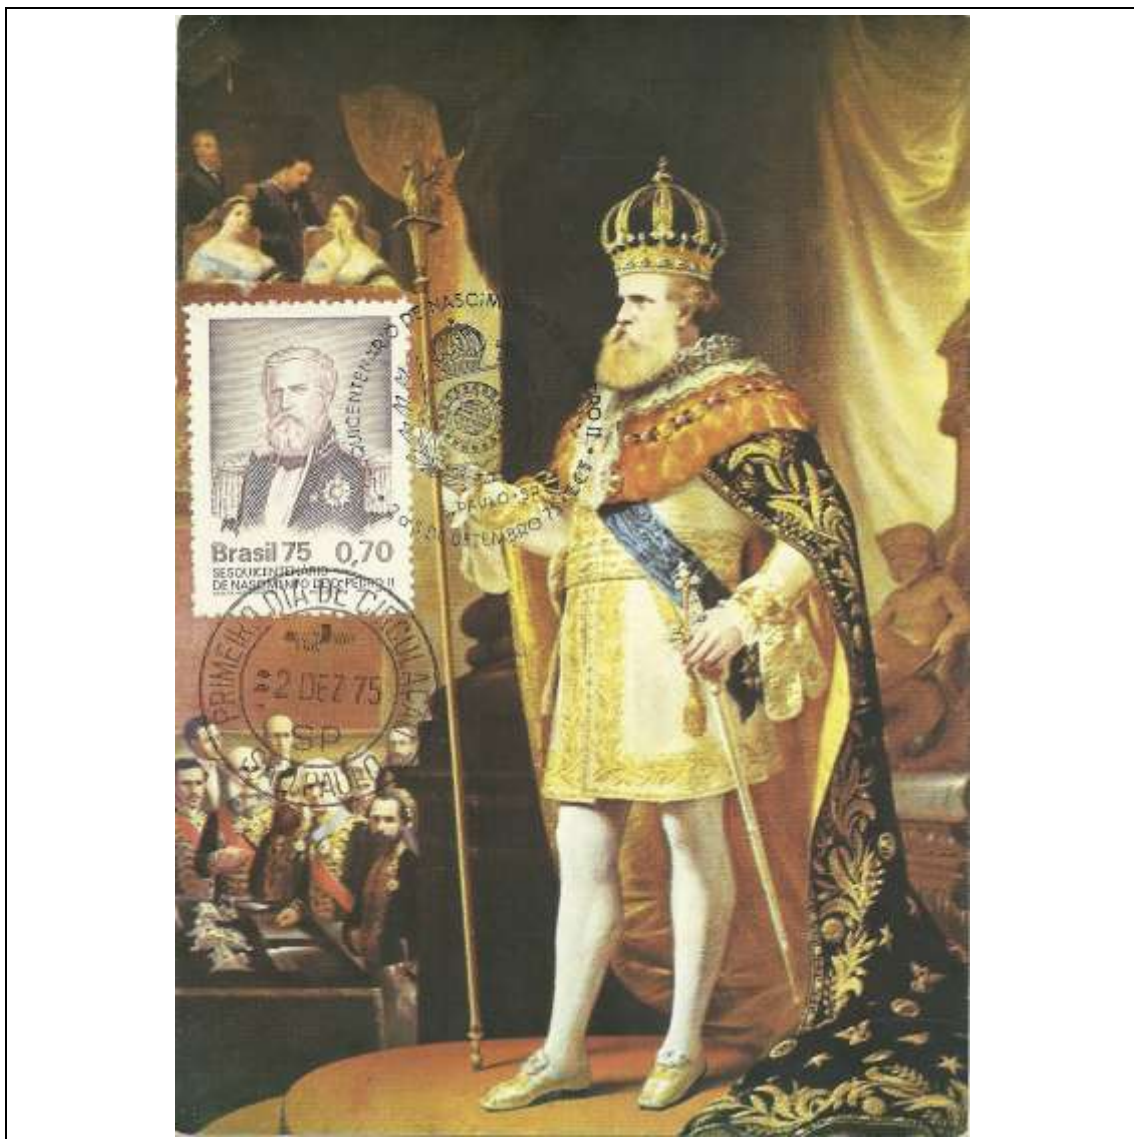

1975

Tema: Dom Pedro II				
Data de Emissão	Núm. RHM Selo	Tiragem Cartão-Postal	Dimensões aproximadas	Número RHM Máximo Postal
02/12/1975	C-915	5000	10,5 x 15 cm	MAX-43
Carimbo (Núm. Zioni) / Local de Lançamento				Cotação R$
2273-A Petrópolis/RJ; 2273-B São Paulo/SP				36,00
PD Rio de Janeiro; PD São Paulo				24,00
Outros carimbos PD				18,00
Observações: