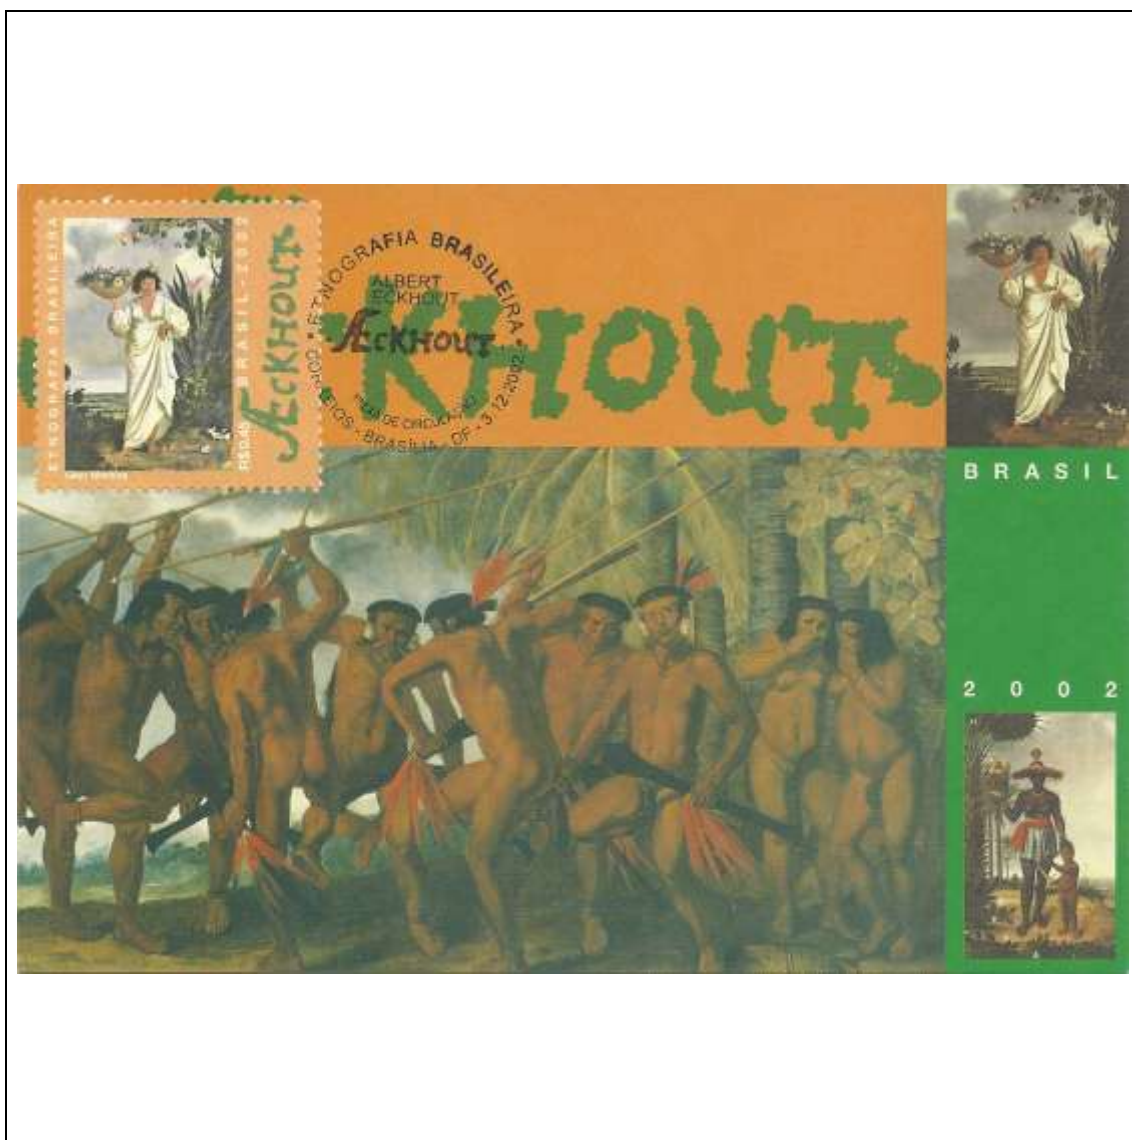

Tema: **Etnografia Brasileira - Índios**

Data de Emissão	Núm. RHM Selo	Tiragem Cartão-Postal	Dimensões aproximadas	Número RHM Máximo Postal
03/12/2002	C-2497	desconhecida	15 x 10,5 cm	MAX-239
Carimbo (Núm. Zioni) / Local de Lançamento				Cotação R\$
7489 Brasília/DF				8,00
Observações: Máximo postal inválido: cartão-postal tem múltiplas imagens				