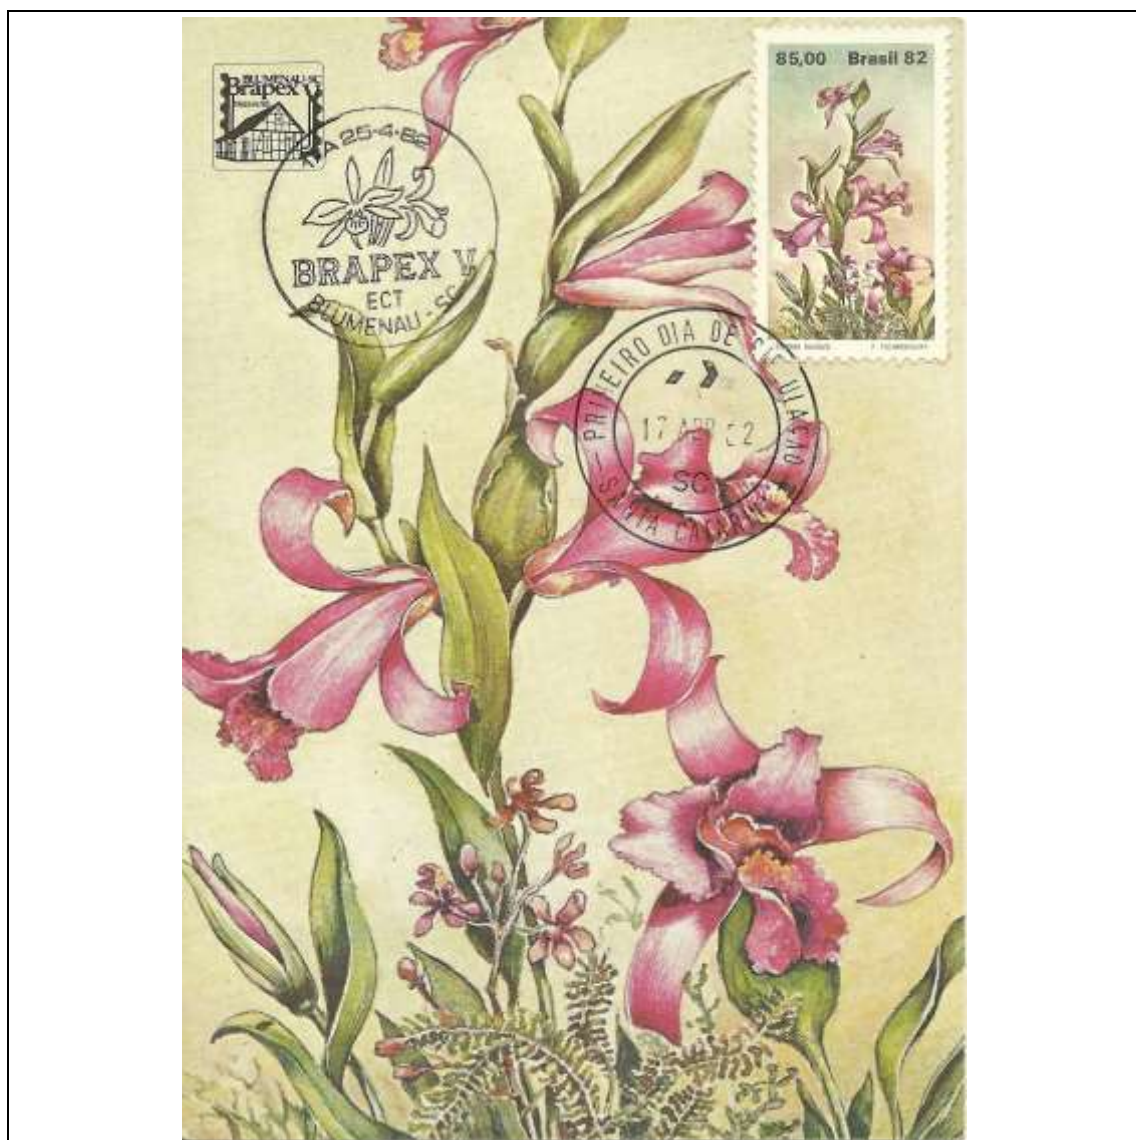

Tema: Brapex V - Orquídea 85,00

Data de Emissão	Núm. RHM Selo	Tiragem Cartão-Postal	Dimensões aproximadas	Número RHM Máximo Postal
17/04/1982	C-1252	30000	10,5 x 15 cm	MAX-70
Carimbo (Núm. Zioni) / Local de Lançamento				Cotação R$
3561 Blumenau/SC				36,00
PD Santa Catarina				24,00
Outros carimbos PD (sem concordância de local)				12,00
Observações: