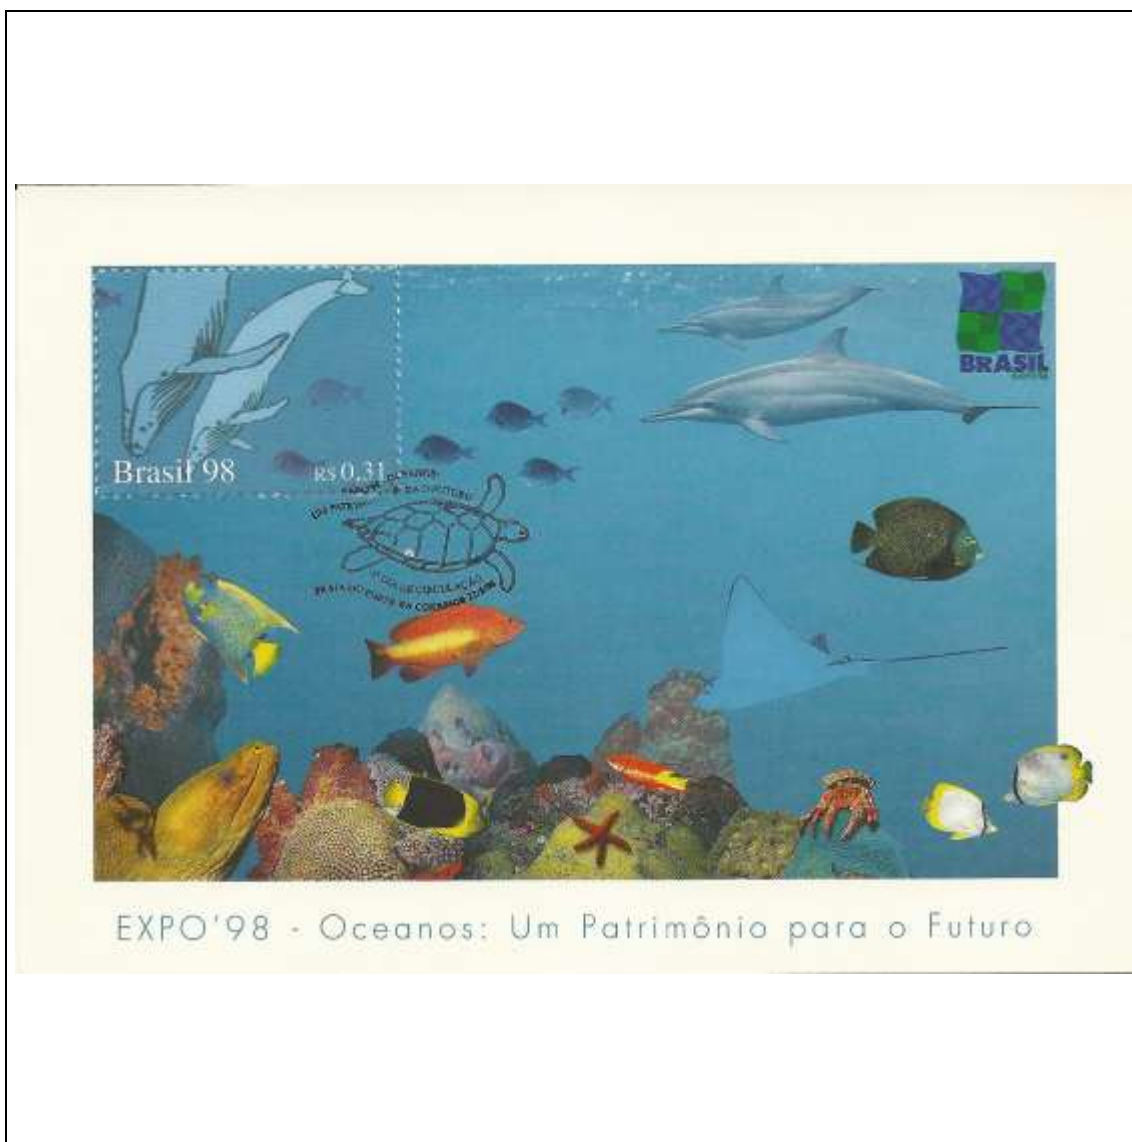

Tema: Oceanos - Baleia Jubarte				
Data de Emissão	Núm. RHM Selo	Tiragem Cartão-Postal	Dimensões aproximadas	Número RHM Máximo Postal
22/05/1998	C-2096	desconhecida	15 x 10,5 cm	MAX-211G
Carimbo (Núm. Zioni) / Local de Lançamento				Cotação R$
6362-A Praia do Forte/BA				150,00
6362-B Lisboa/Portugal (sem concordância de local)				30,00
Observações: