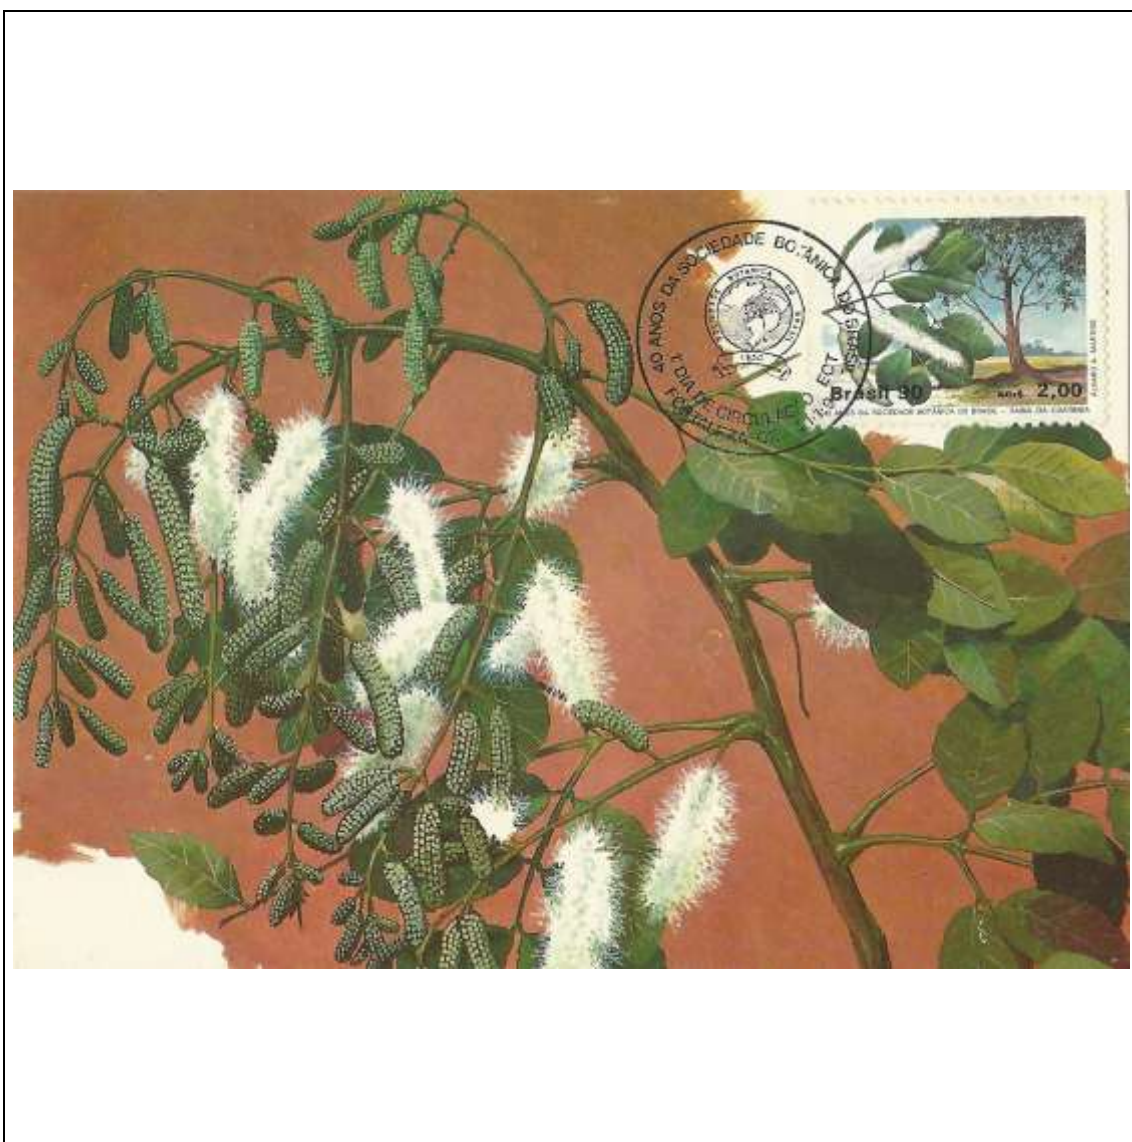

1990

Tema: Sociedade Botânica - NCz$ 2,00				
Data de Emissão	Núm. RHM Selo	Tiragem Cartão-Postal	Dimensões aproximadas	Número RHM Máximo Postal
21/01/1990	C-1665	14000	15 x 10,5 cm	MAX-137
Carimbo (Núm. Zioni) / Local de Lançamento				Cotação R$
4626 Fortaleza/CE				15,00
Observações: