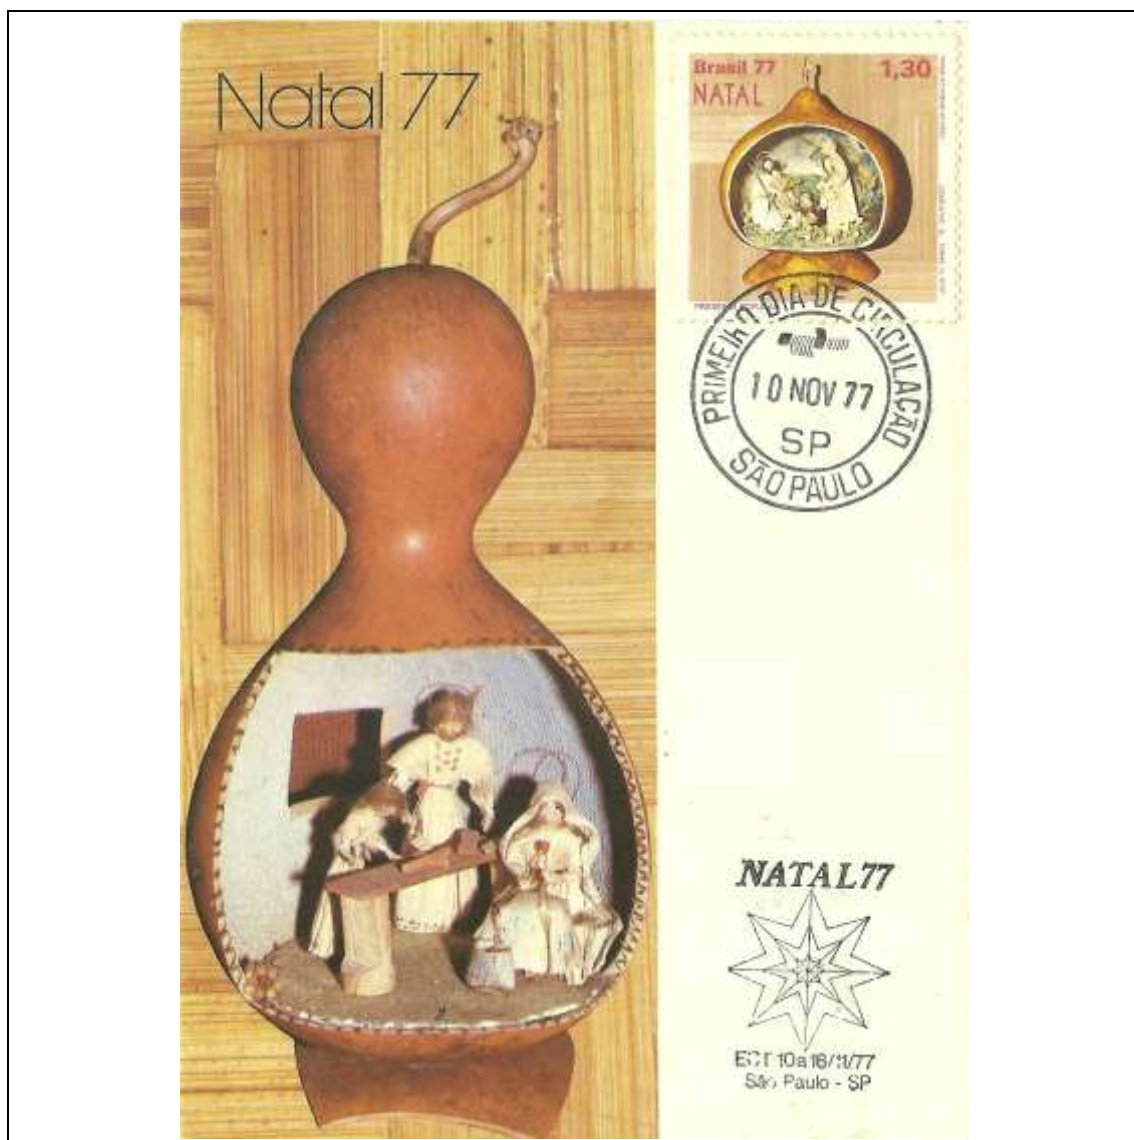

1977

Tema: Natal 1977 - Natividade 1,30				
Data de Emissão	Núm. RHM Selo	Tiragem Cartão-Postal	Dimensões aproximadas	Número RHM Máximo Postal
10/11/1977	C-1013	7000	10,5 x 15 cm	MAX-55*
Carimbo (Núm. Zioni) / Local de Lançamento				Cotação R$
2574 (diversas cidades)				42,00
PD Rio de Janeiro				36,00
Outros carimbos PD				36,00
Observações: (*) variante não catalogada no RHM