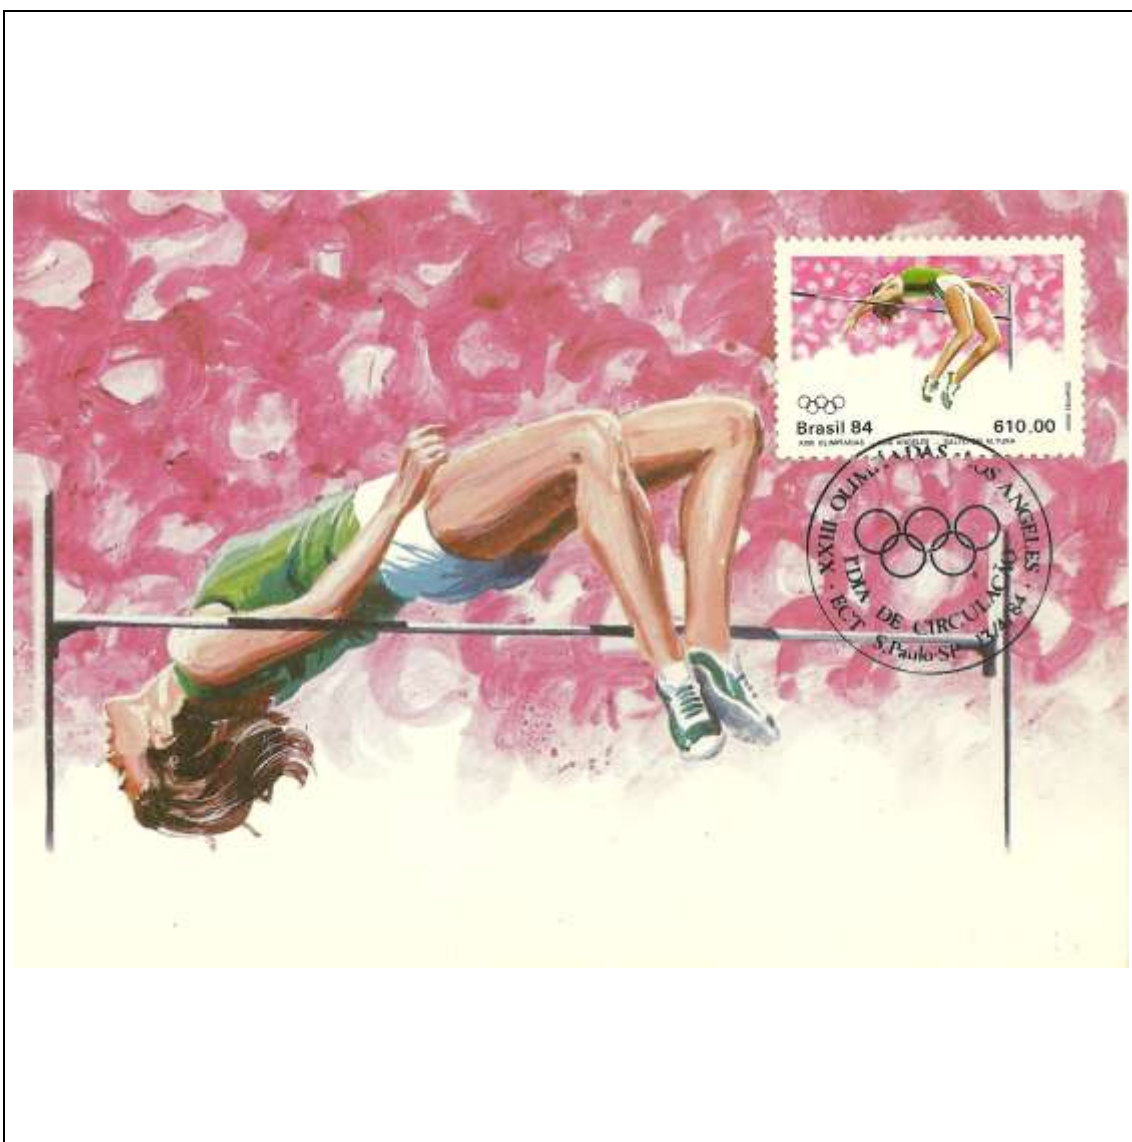

1984

Tema: Olimpíadas Los Angeles - Salto em altura				
Data de Emissão	Núm. RHM Selo	Tiragem Cartão-Postal	Dimensões aproximadas	Número RHM Máximo Postal
13/04/1984	C-1382	30000	15 x 10,5 cm	MAX-90
Carimbo (Núm. Zioni) / Local de Lançamento				Cotação R$
3838 São Paulo/SP				18,00
Observações: