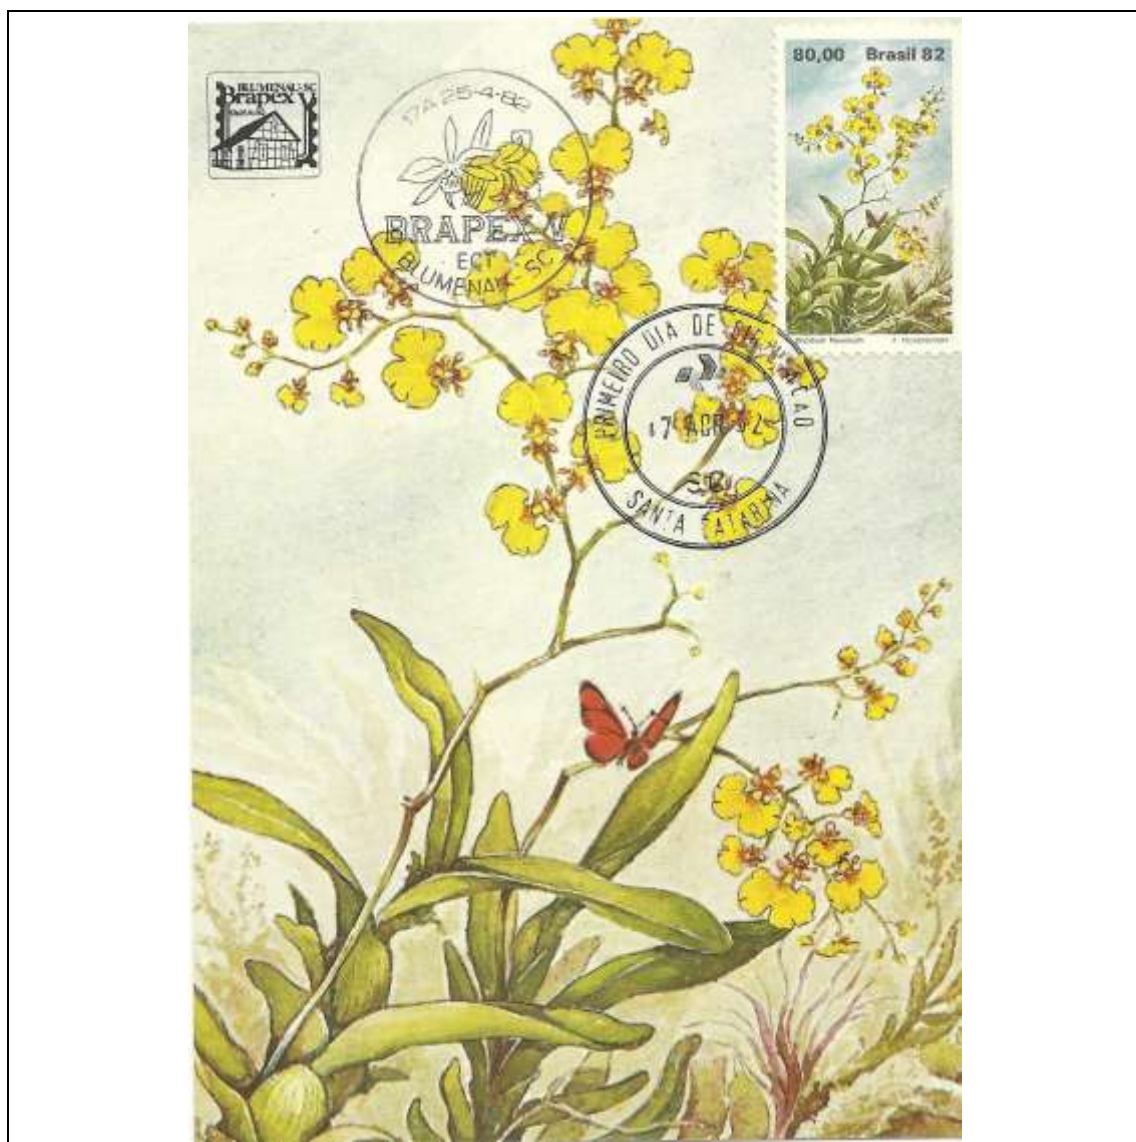

Tema: Brapex V - Orquídea 80,00

Data de Emissão	Núm. RHM Selo	Tiragem Cartão-Postal	Dimensões aproximadas	Número RHM Máximo Postal
17/04/1982	C-1251	30000	10,5 x 15 cm	MAX-69
Carimbo (Núm. Zioni) / Local de Lançamento				Cotação R$
3561 Blumenau/SC				36,00
PD Santa Catarina				24,00
Outros carimbos PD (sem concordância de local)				12,00
Observações: