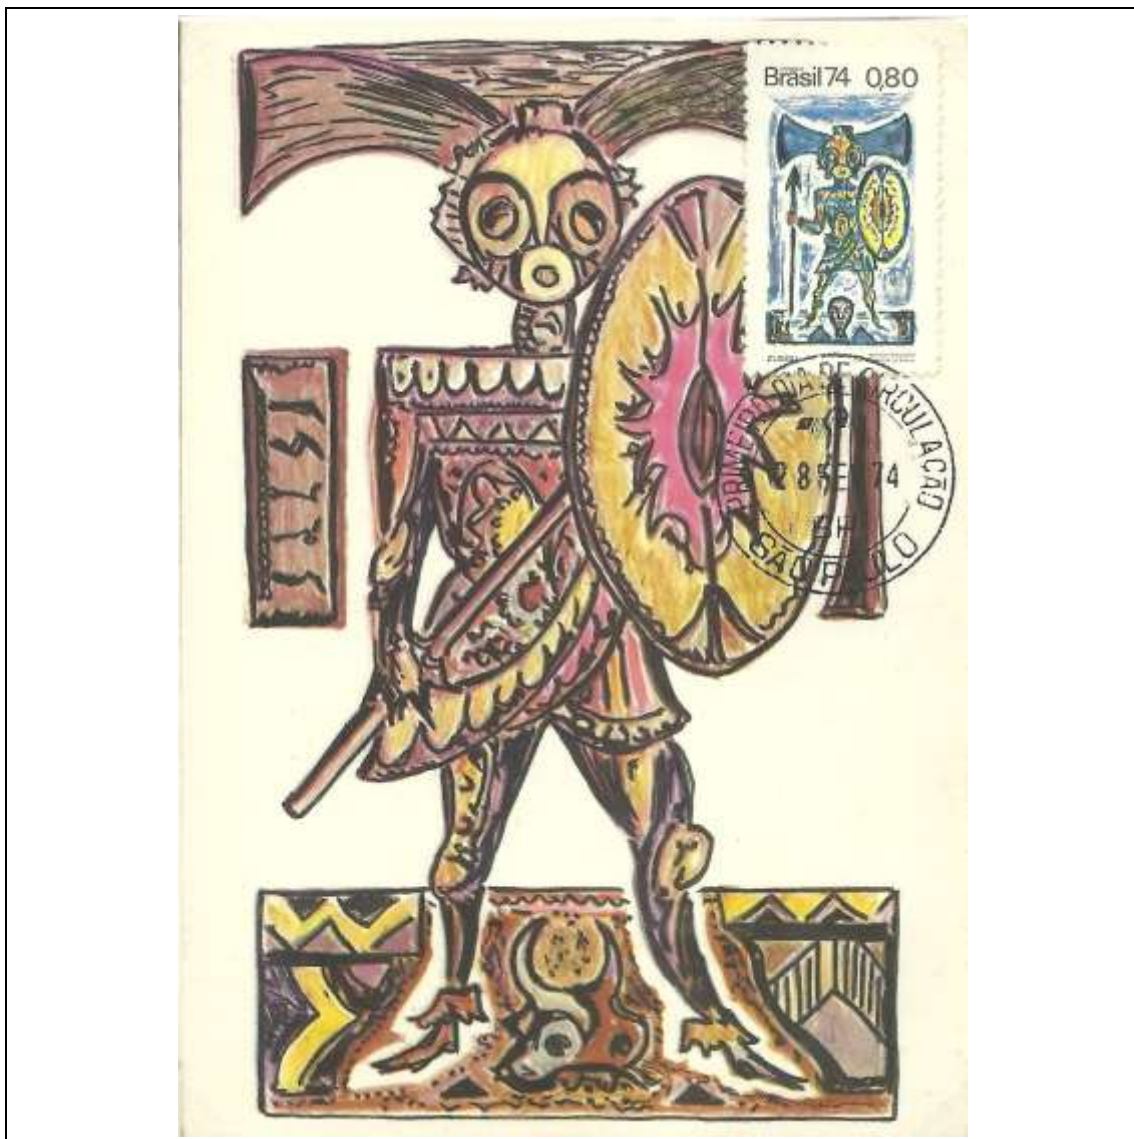

1974

Tema: Lendas Populares - Zumbi				
Data de Emissão	Núm. RHM Selo	Tiragem Cartão-Postal	Dimensões aproximadas	Número RHM Máximo Postal
28/02/1974	C-830	5000	10,5 x 15 cm	MAX-15
Carimbo (Núm. Zioni) / Local de Lançamento				Cotação R$
2007-A Maceió/AL				170,00
PD Alagoas				85,00
2007-B Manaus/AM; 2007-C Natal/RN; 2007-D Ouro Preto/MG; 2007-E Porto Alegre/RS; 2007-F Recife/PE; outros carimbos PD (sem concordância de local)				60,00
Observações: