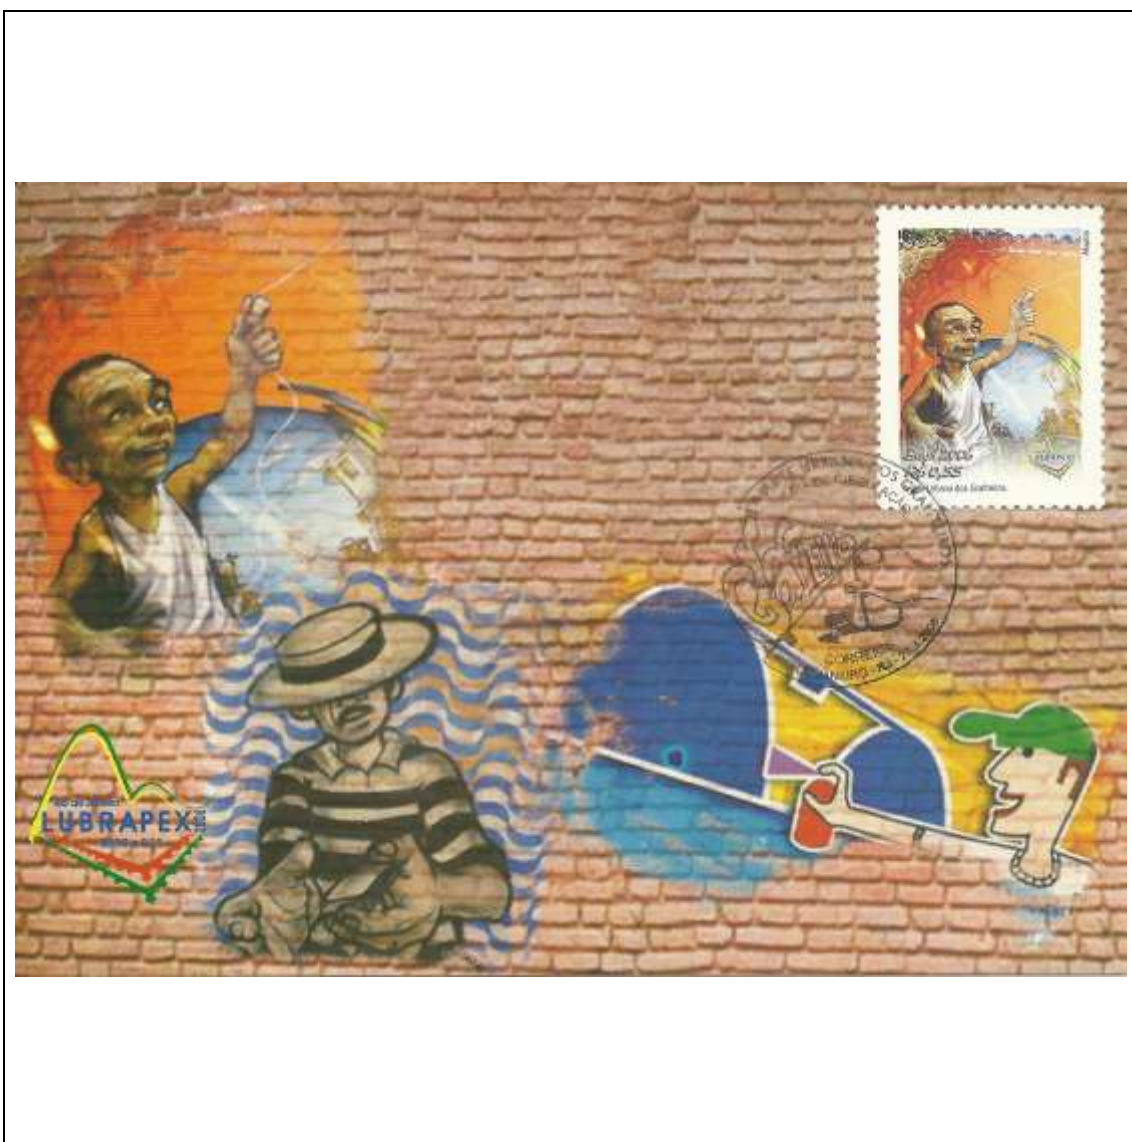

2006

Tema: A Arte Urbana dos Grafiteiros - selo Menino				
Data de Emissão	Núm. RHM Selo	Tiragem Cartão-Postal	Dimensões aproximadas	Número RHM Máximo Postal
27/03/2006	C-2643	5000	10,5 x 15 cm	MAX-254C
Carimbo (Núm. Zioni) / Local de Lançamento				Cotação R$
8201-A Rio de Janeiro/RJ				10,00
8201-B São Paulo/SP				10,00
Observações: Máximo postal inválido: cartão-postal tem múltiplas imagens