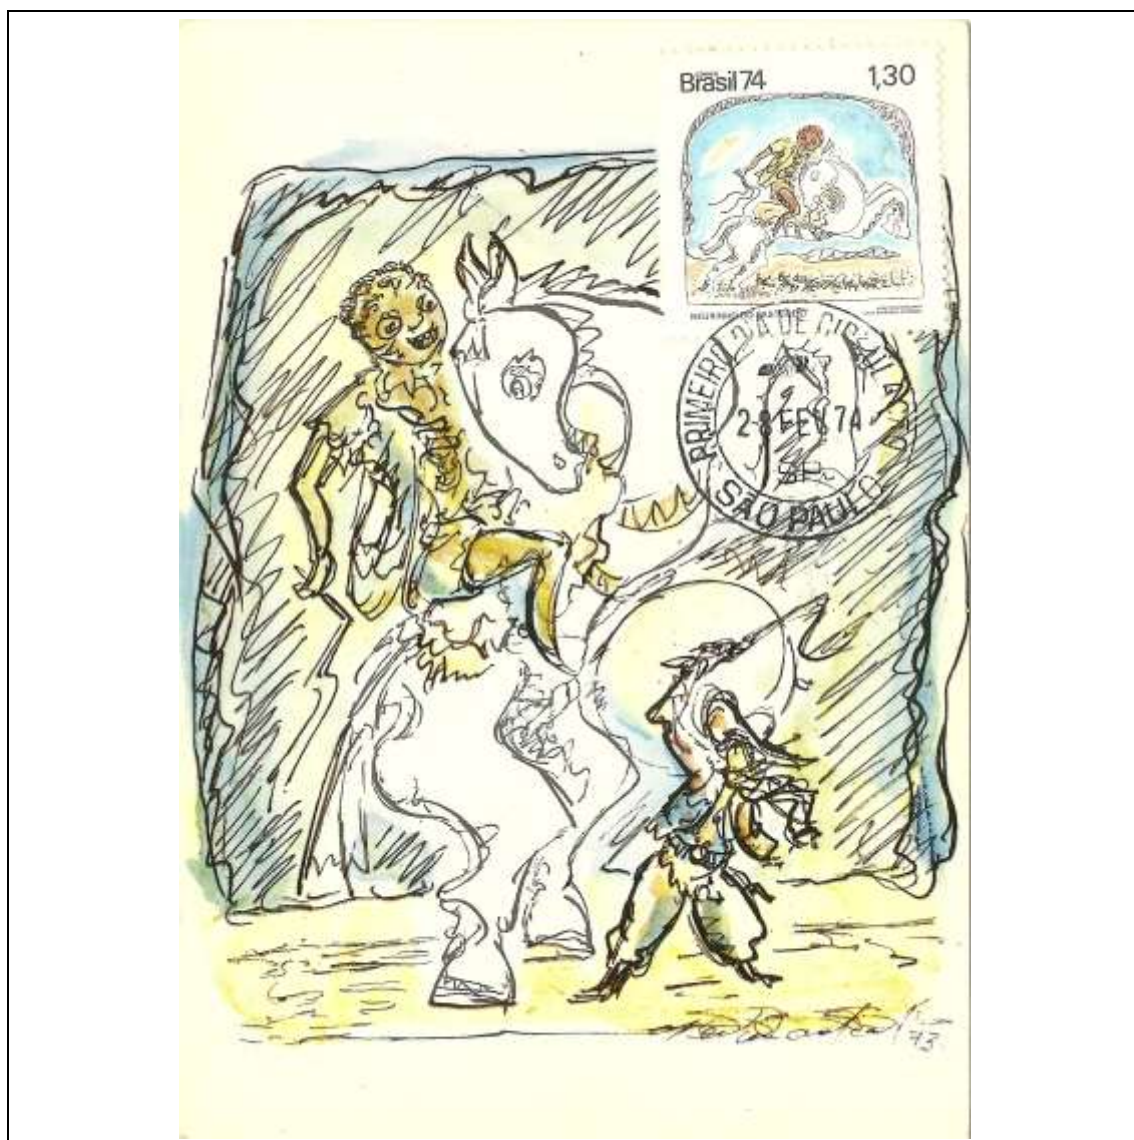

1974

Tema: Lendas Populares - Negrinho do Pastoreio

Data de Emissão	Núm. RHM Selo	Tiragem Cartão-Postal	Dimensões aproximadas	Número RHM Máximo Postal
28/02/1974	C-832	5000	10,5 x 15 cm	MAX-17
Carimbo (Núm. Zioni) / Local de Lançamento				Cotação R$
2007-E Porto Alegre/RS				200,00
PD Rio Grande do Sul; PD Santa Maria				100,00
2007-A Maceió/AL; 2007-B Manaus/AM; 2007-C Natal/RN; 2007-D Ouro Preto/MG; 2007-F Recife/PE ; outros carimbos PD (sem concordância de local)				75,00
Observações: