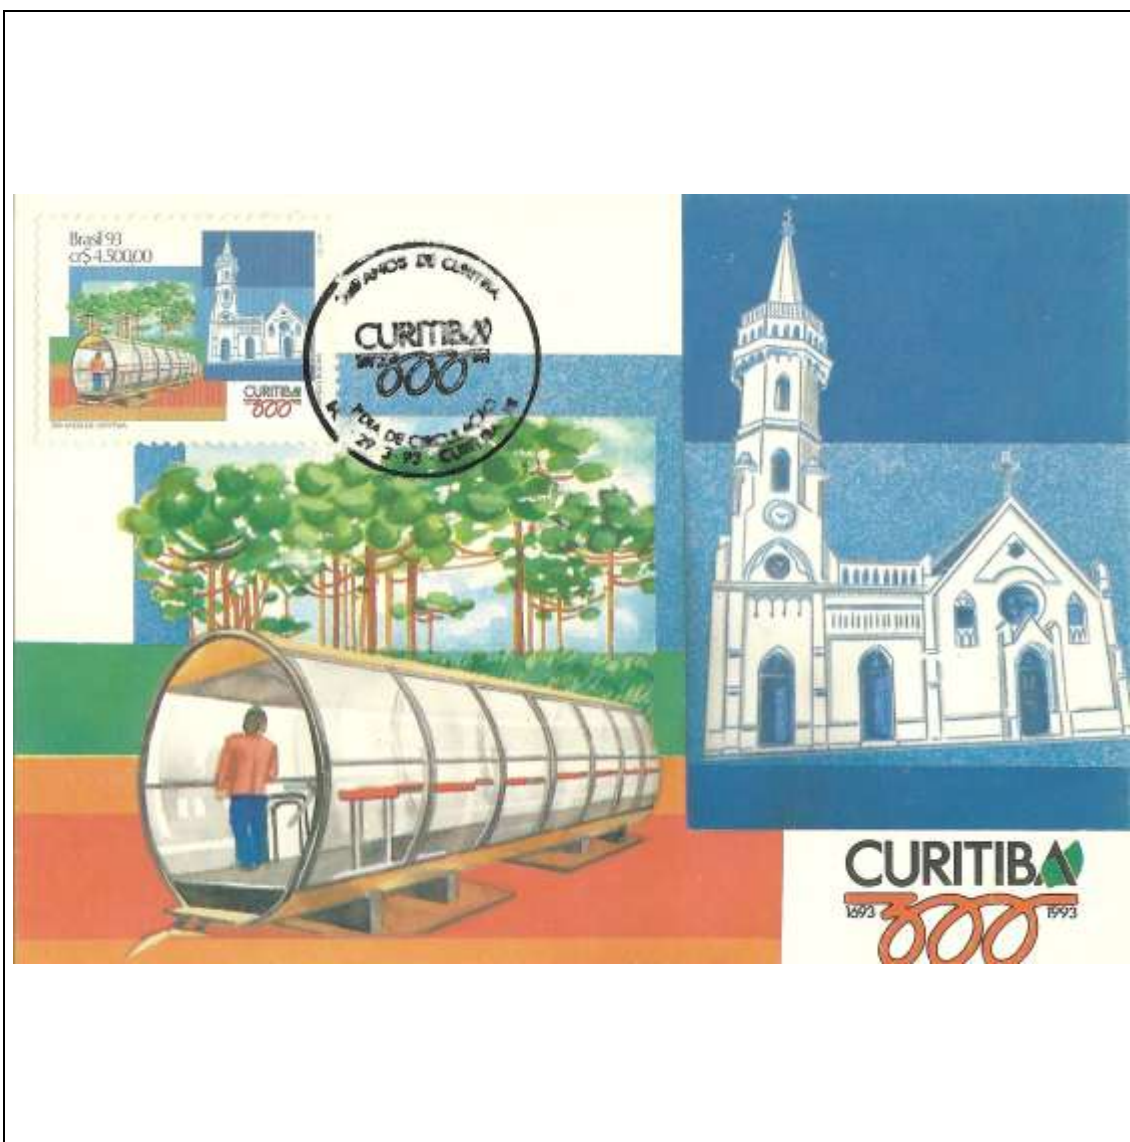

1993

Tema: 300 Anos de Curitiba				
Data de Emissão	Núm. RHM Selo	Tiragem Cartão-Postal	Dimensões aproximadas	Número RHM Máximo Postal
29/03/1993	C-1833	3000	15 x 10,5 cm	MAX-162
Carimbo (Núm. Zioni) / Local de Lançamento				Cotação R$
5178 Curitiba/PR				48,00
Observações: Máximo postal inválido: cartão-postal tem múltiplas imagens