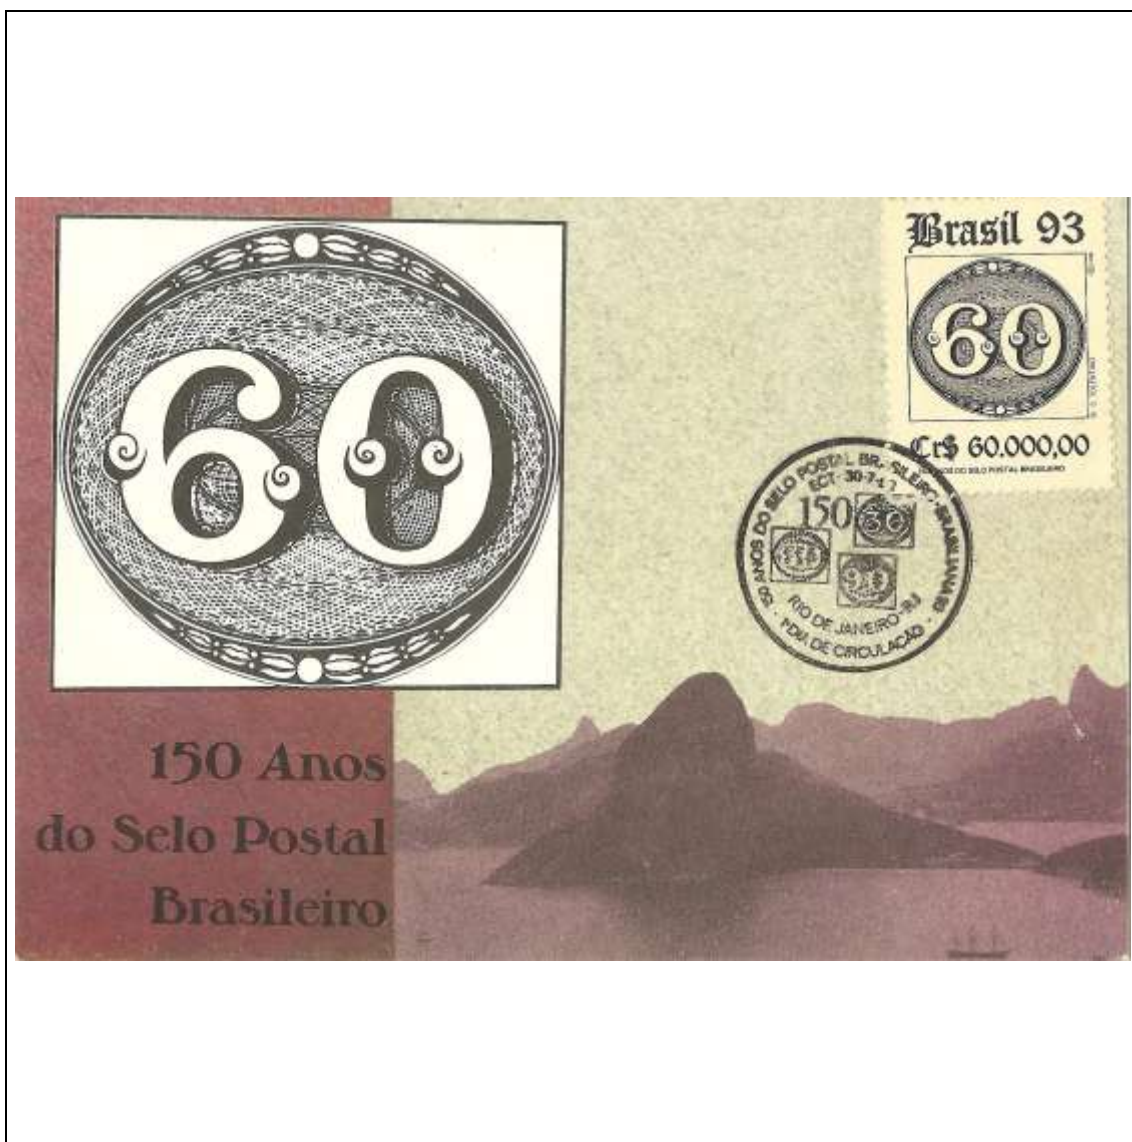

1993

Tema: Brasiliana 93 - Olho de Boi 60 Réis				
Data de Emissão	Núm. RHM Selo	Tiragem Cartão-Postal	Dimensões aproximadas	Número RHM Máximo Postal
30/07/1993	C-1844	15000	15 x 10,5 cm	MAX-165
Carimbo (Núm. Zioni) / Local de Lançamento				Cotação R$
5215 Rio de Janeiro/RJ				15,00
Observações: Máximo postal inválido: cartão-postal tem múltiplas imagens