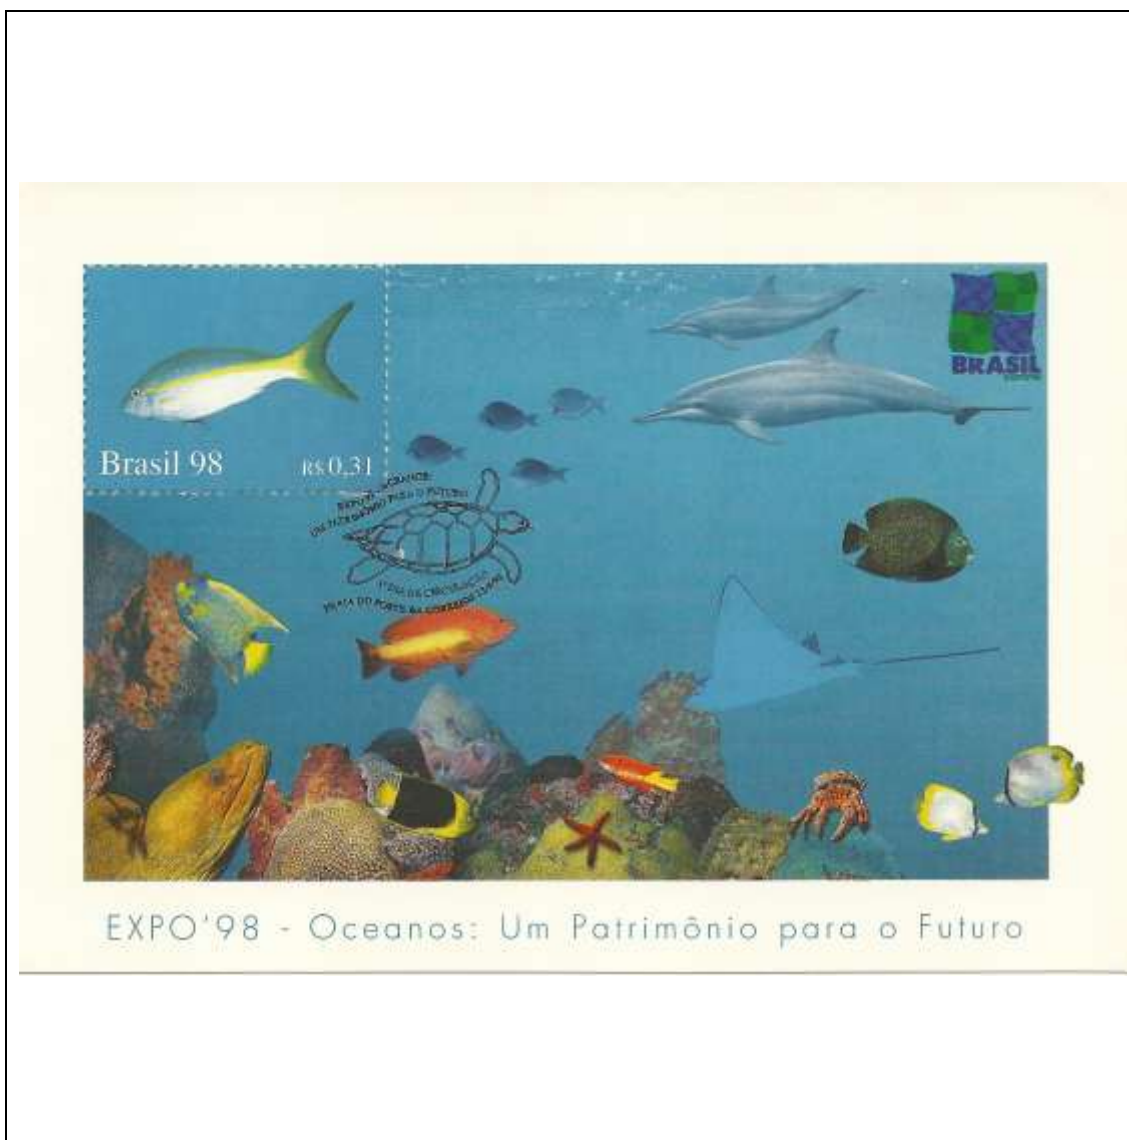

Tema: Oceanos - Peixe

Data de Emissão	Núm. RHM Selo	Tiragem Cartão-Postal	Dimensões aproximadas	Número RHM Máximo Postal
22/05/1998	C-2100	desconhecida	15 x 10,5 cm	MAX-211K
Carimbo (Núm. Zioni) / Local de Lançamento				Cotação R$
6362-A Praia do Forte/BA				150,00
6362-B Lisboa/Portugal (sem concordância de local)				30,00
Observações: