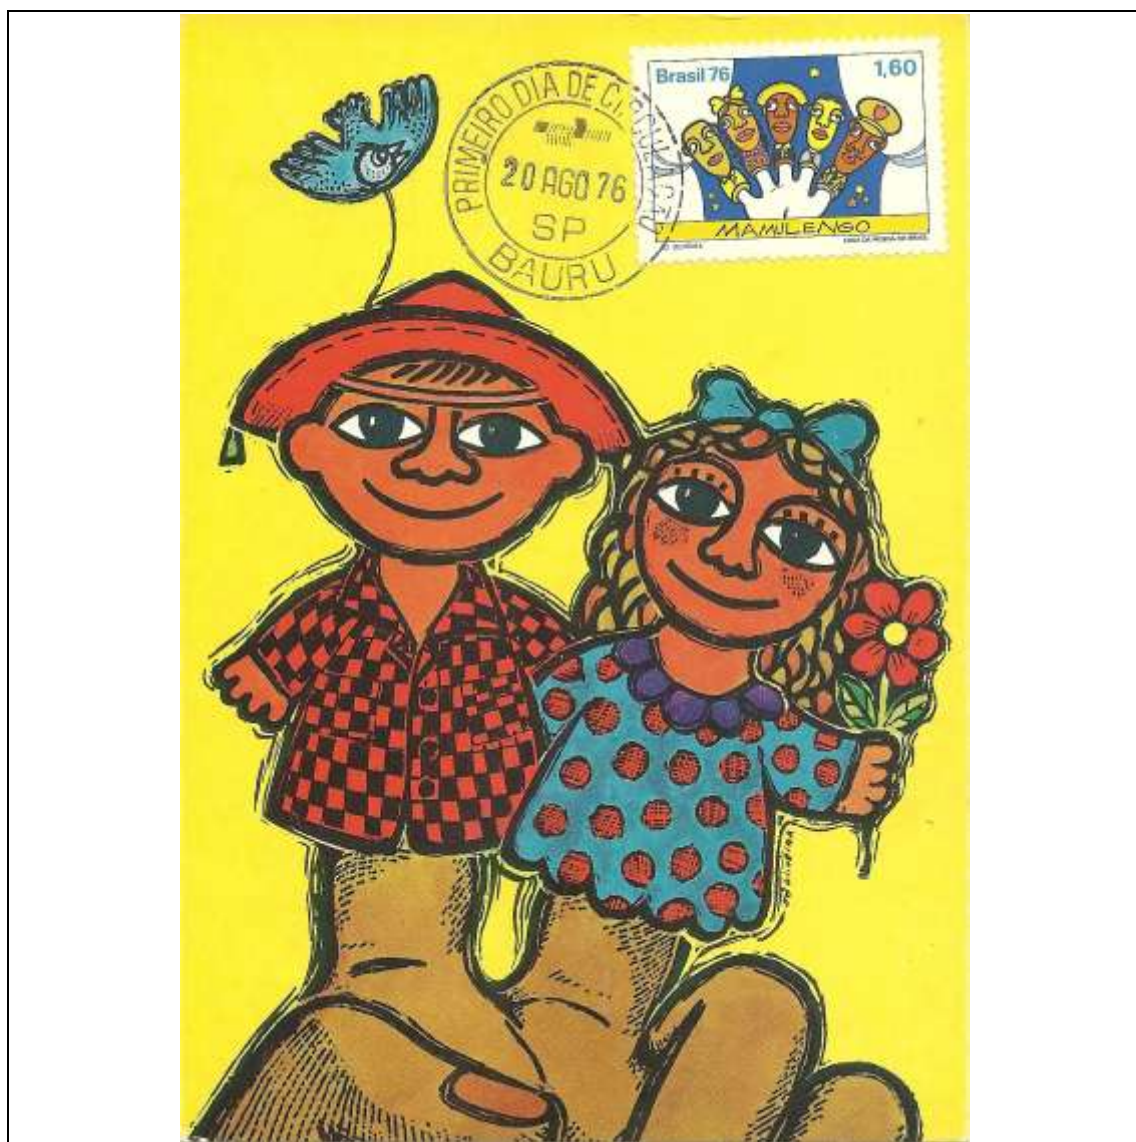

1976

Tema: Teatro Popular - Mamulengo - 5 Tipos

Data de Emissão	Núm. RHM Selo	Tiragem Cartão-Postal	Dimensões aproximadas	Número RHM Máximo Postal
20/08/1976	C-950	8000	10,5 x 15 cm	MAX-47
Carimbo (Núm. Zioni) / Local de Lançamento				Cotação R$
2355-A Belo Horizonte/MG; 2355-B Recife/PE				36,00
PD Pernambuco ; PD Minas Gerais				18,00
Outros carimbos PD (sem concordância de local)				9,00
Observações: