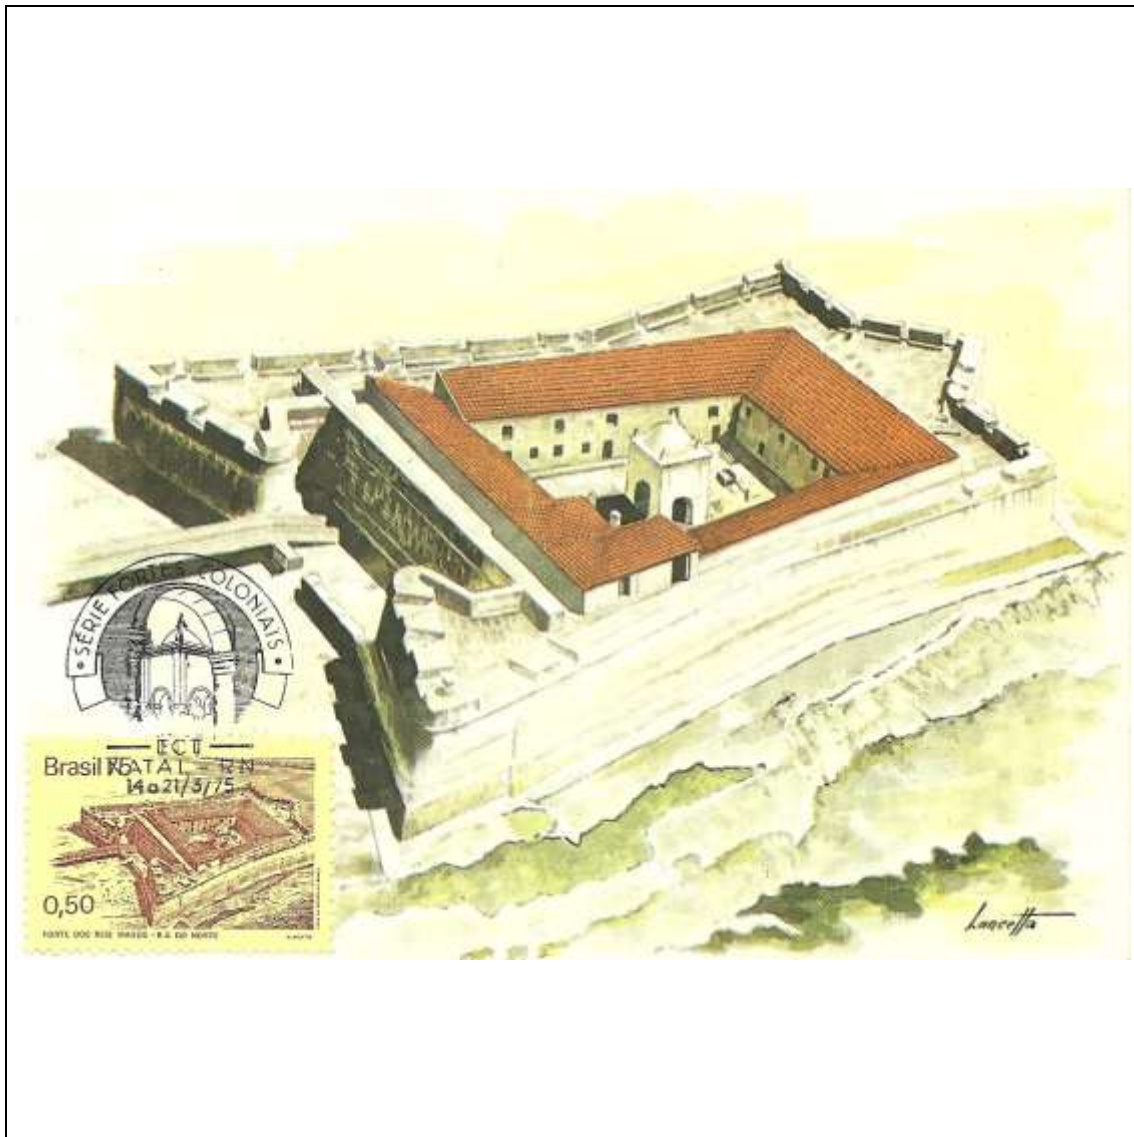

1975

Tema: Fortalezas Coloniais - Reis Magos				
Data de Emissão	Núm. RHM Selo	Tiragem Cartão-Postal	Dimensões aproximadas	Número RHM Máximo Postal
14/03/1975	C-877	3000	15 x 10,5 cm	MAX-36
Carimbo (Núm. Zioni) / Local de Lançamento				Cotação R$
2158-B Natal/RN				72,00
PD Rio Grande do Norte				36,00
2158-A Fernando de Noronha/PE; 2158-C Niterói/RJ; 2158-D Rio de Janeiro/RJ; 2158-E Salvador/BA; outros carimbos PD (sem concordância de local)				18,00
Observações: