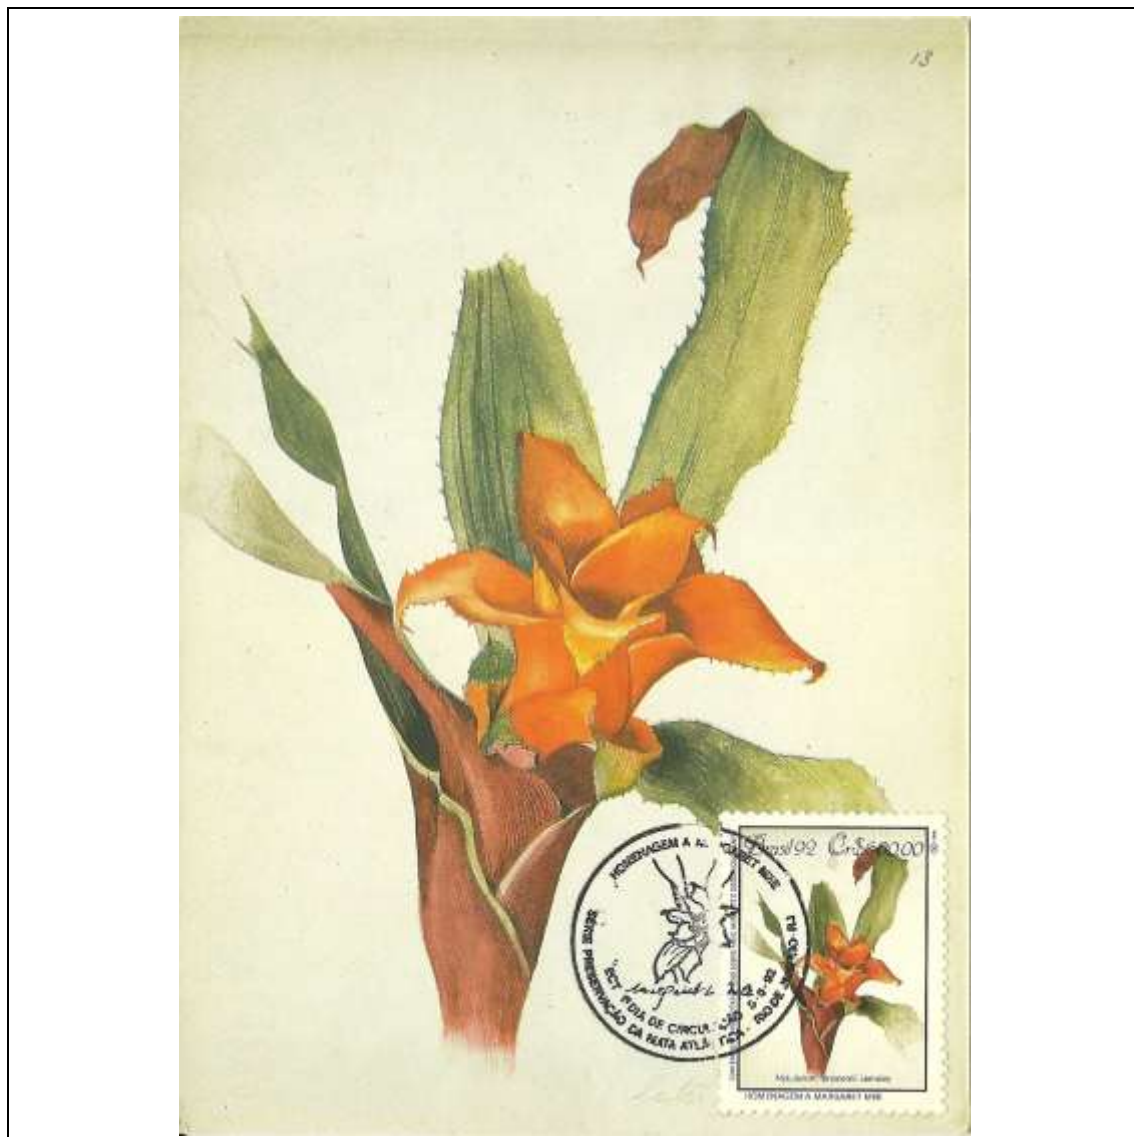

Tema: **Mata Atlântica - Nidularium - 600,00**

Data de Emissão	Núm. RHM Selo	Tiragem Cartão-Postal	Dimensões aproximadas	Número RHM Máximo Postal
05/06/1992	C-1805	16700	10,5 x 15 cm	MAX-159I
Carimbo (Núm. Zioni) / Local de Lançamento				Cotação R$
5045 Rio de Janeiro/RJ				15,00
Observações: