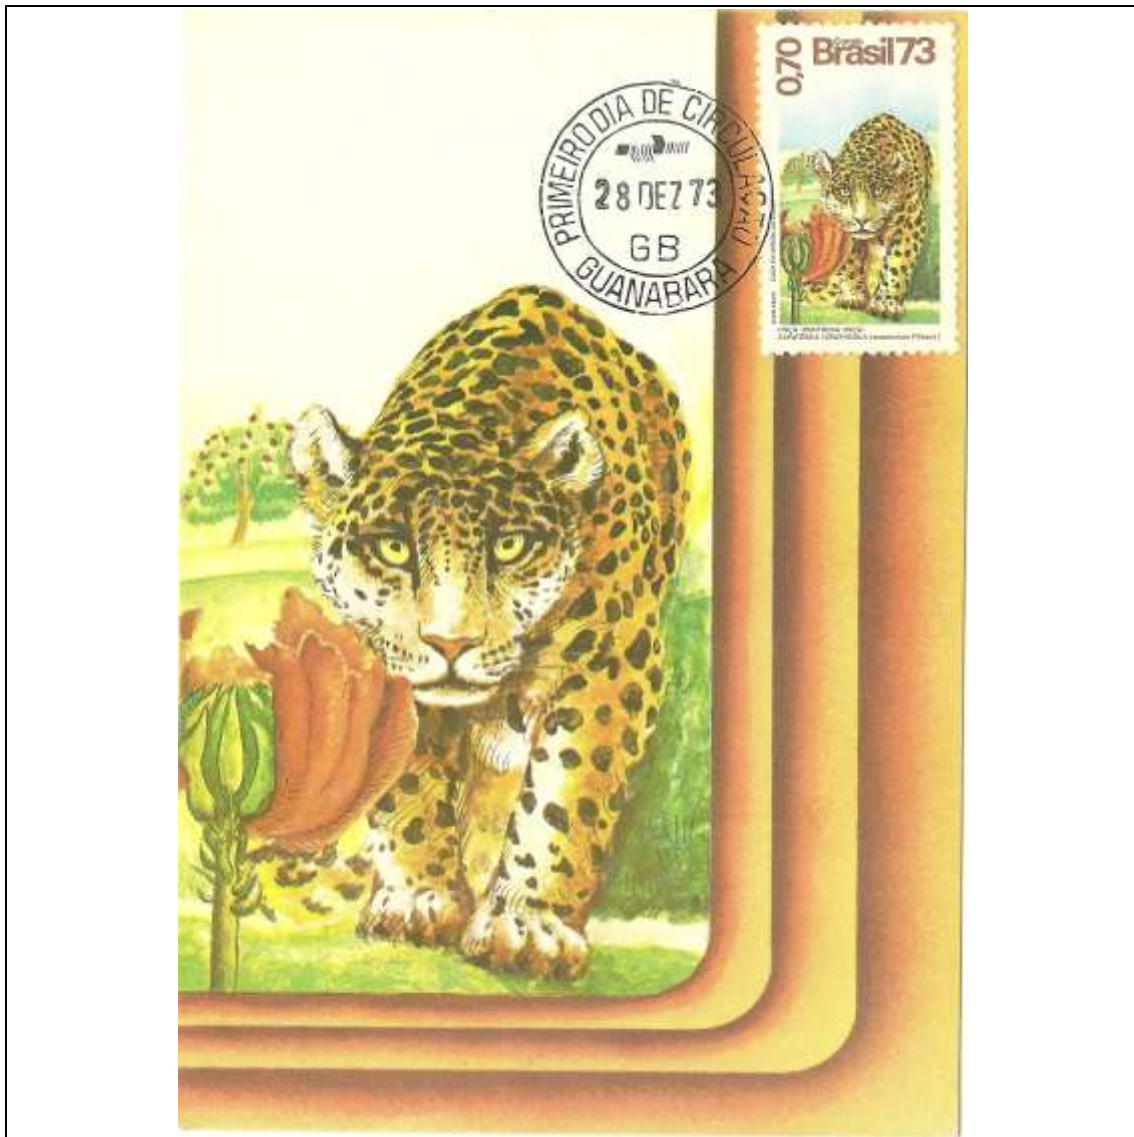

1973

Tema: Flora e Fauna - Onça e Tulipeiro				
Data de Emissão	Núm. RHM Selo	Tiragem Cartão-Postal	Dimensões aproximadas	Número RHM Máximo Postal
28/12/1973	C-826	5000	10,5 x 15 cm	MAX-11
Carimbo (Núm. Zioni) / Local de Lançamento				Cotação R$
2000-A Belém/PA; 2000-B Cuiabá/MT				180,00
PD Mato Grosso; PD Amazonas; PD Pará; PD Noroeste				120,00
2000-C Goiania/GO; 2000-D Teresina/PI; outros carimbos PD (sem concordância de local)				90,00
Observações: