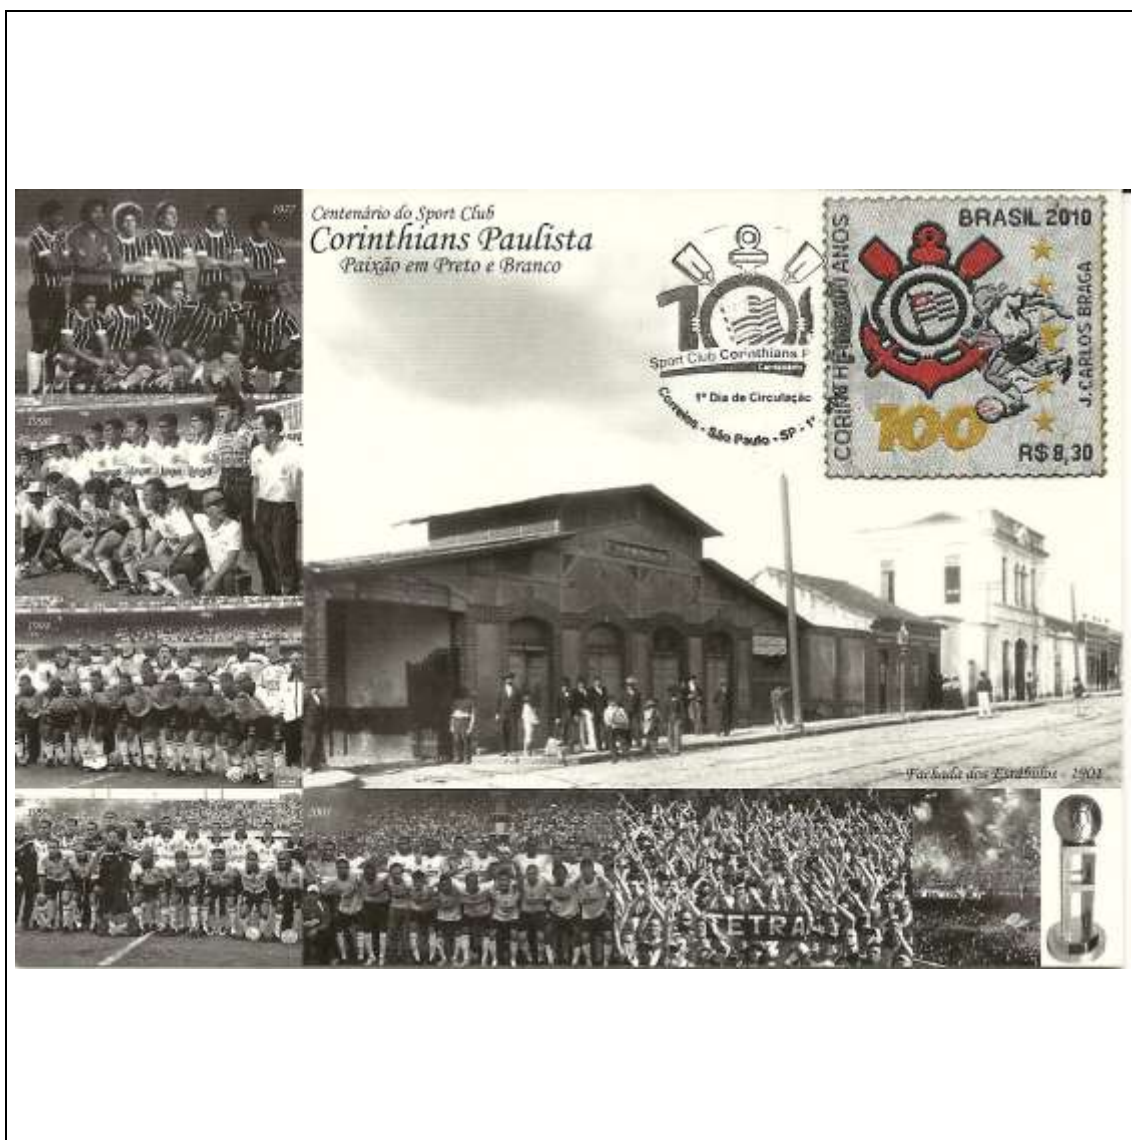

Tema: Corinthians/Times - Selo 100 Anos (tecido)				
Data de Emissão	Núm. RHM Selo	Tiragem Cartão-Postal	Dimensões aproximadas	Número RHM Máximo Postal
01/09/2010	C-3028	20000	15 x 10,5 cm	MAX-270A
Carimbo (Núm. Zioni) / Local de Lançamento				Cotação R$
São Paulo/SP				25,00
Observações: Máximo postal inválido: cartão-postal tem múltiplas imagens