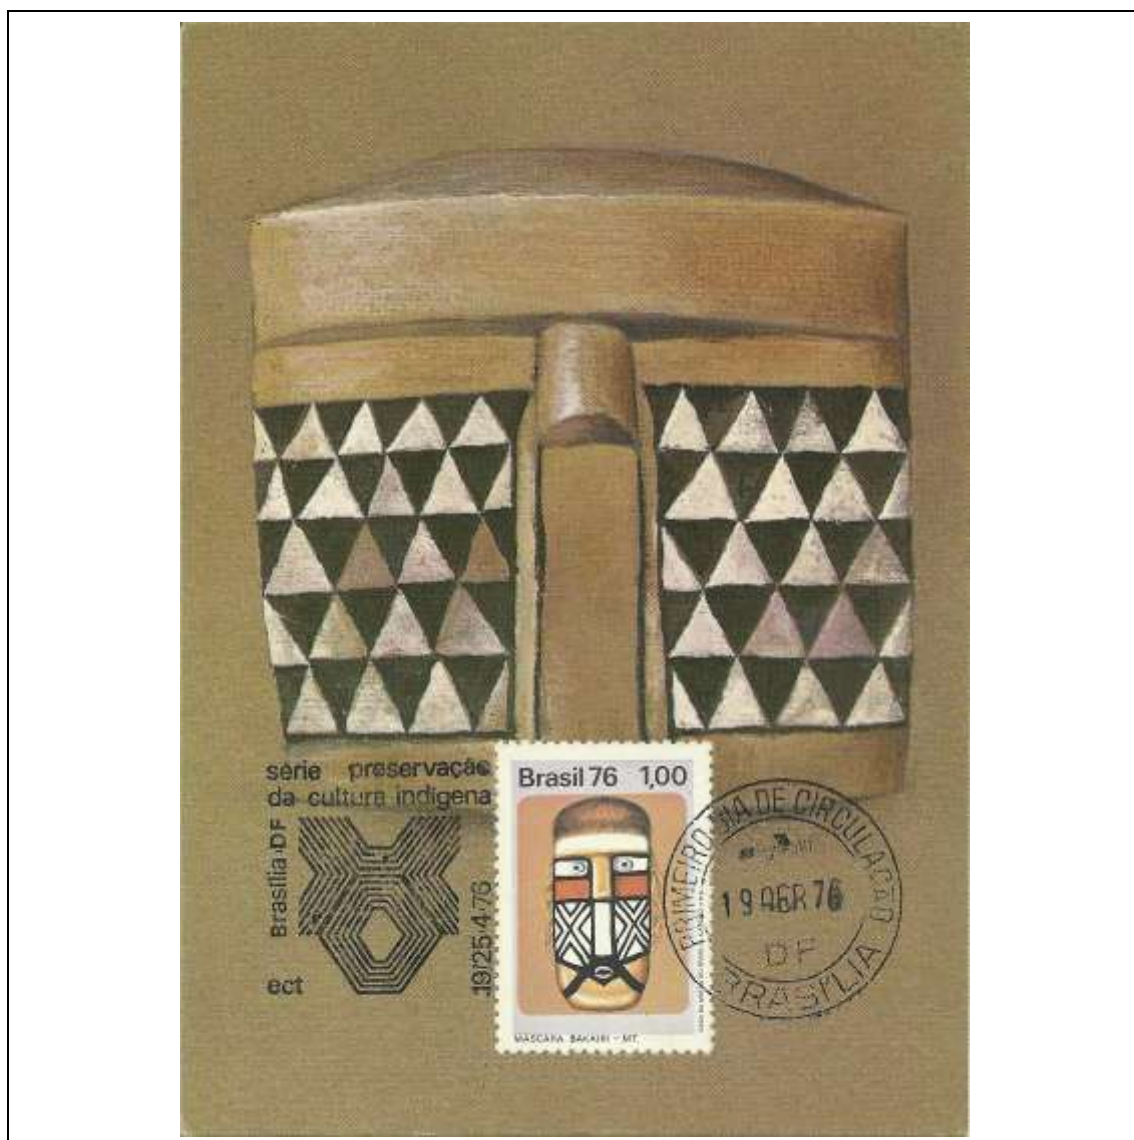

1976

Tema: Cultura Indígena - Máscara Bakairi				
Data de Emissão	Núm. RHM Selo	Tiragem Cartão-Postal	Dimensões aproximadas	Número RHM Máximo Postal
19/04/1976	C-928	5000	10,5 x 15 cm	MAX-44
Carimbo (Núm. Zioni) / Local de Lançamento				Cotação R$
2301-A Belém/PA; 2301-B Brasília/DF; 2301-C Cuiabá/MT; 2301-D Goiania/GO; 2301-E Manaus/AM				24,00
PD Amazonas; PD Pará; PD Noroeste; PD Mato Grosso; PD Brasília; PD Goiás; PD Paraná				18,00
Outros carimbos PD (sem concordância de local)				9,00
Observações: Máximo postal inválido: não existe concordância visual (de tema) entre o selo e o cartão-postal