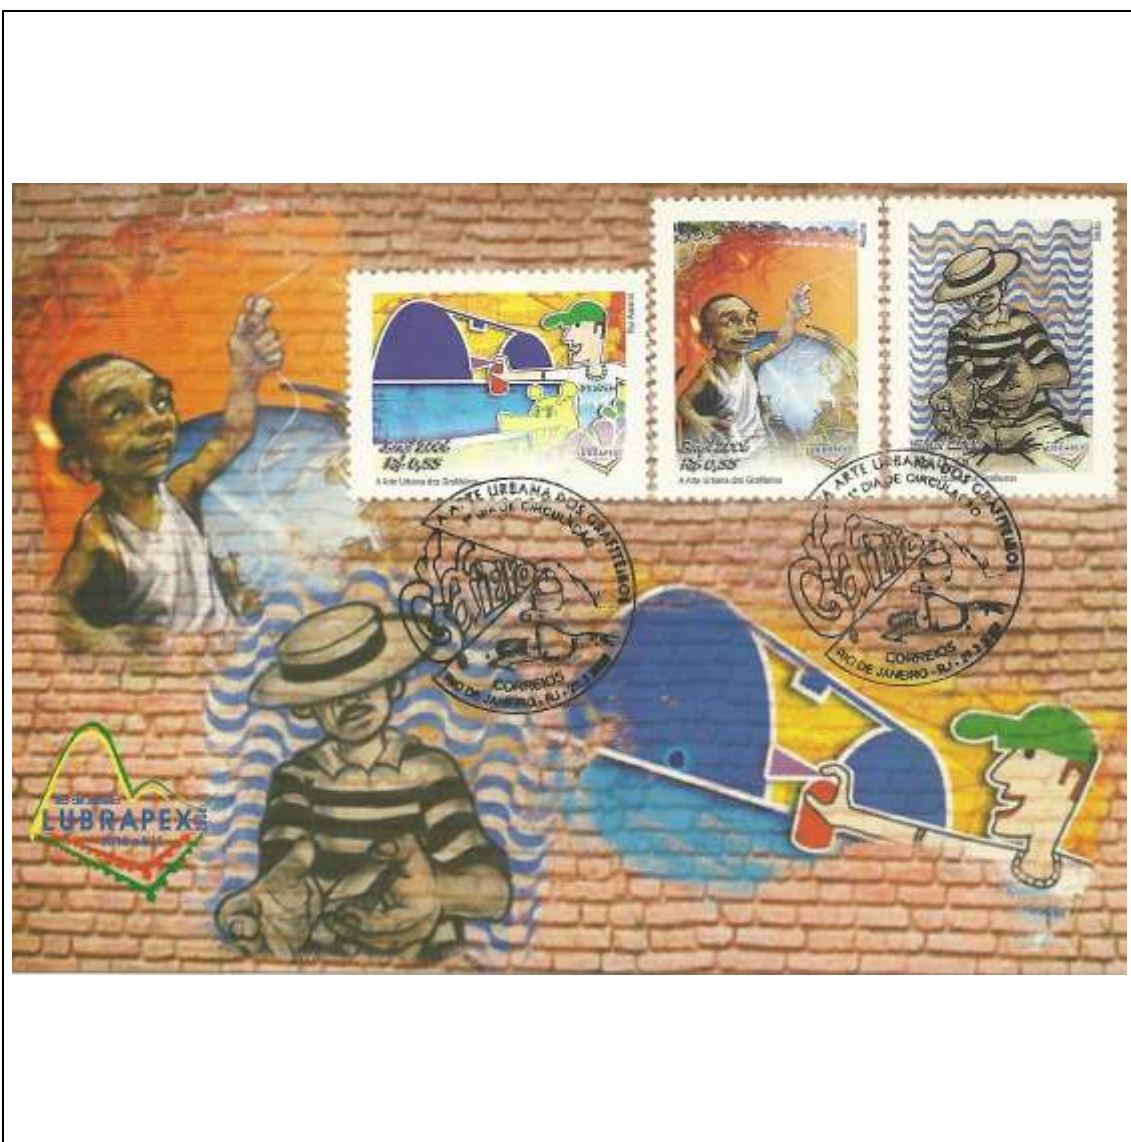

Tema: A Arte Urbana dos Grafiteiros - com a série

Data de Emissão	Núm. RHM Selo	Tiragem Cartão-Postal	Dimensões aproximadas	Número RHM Máximo Postal
27/03/2006	C-2641/43	5000	10,5 x 15 cm	MAX-254
Carimbo (Núm. Zioni) / Local de Lançamento				Cotação R$
8201-A Rio de Janeiro/RJ				18,00
8201-B São Paulo/SP				18,00
Observações: Máximo postal inválido: cartão-postal é maior do que o permitido; com mais selos do que o permitido