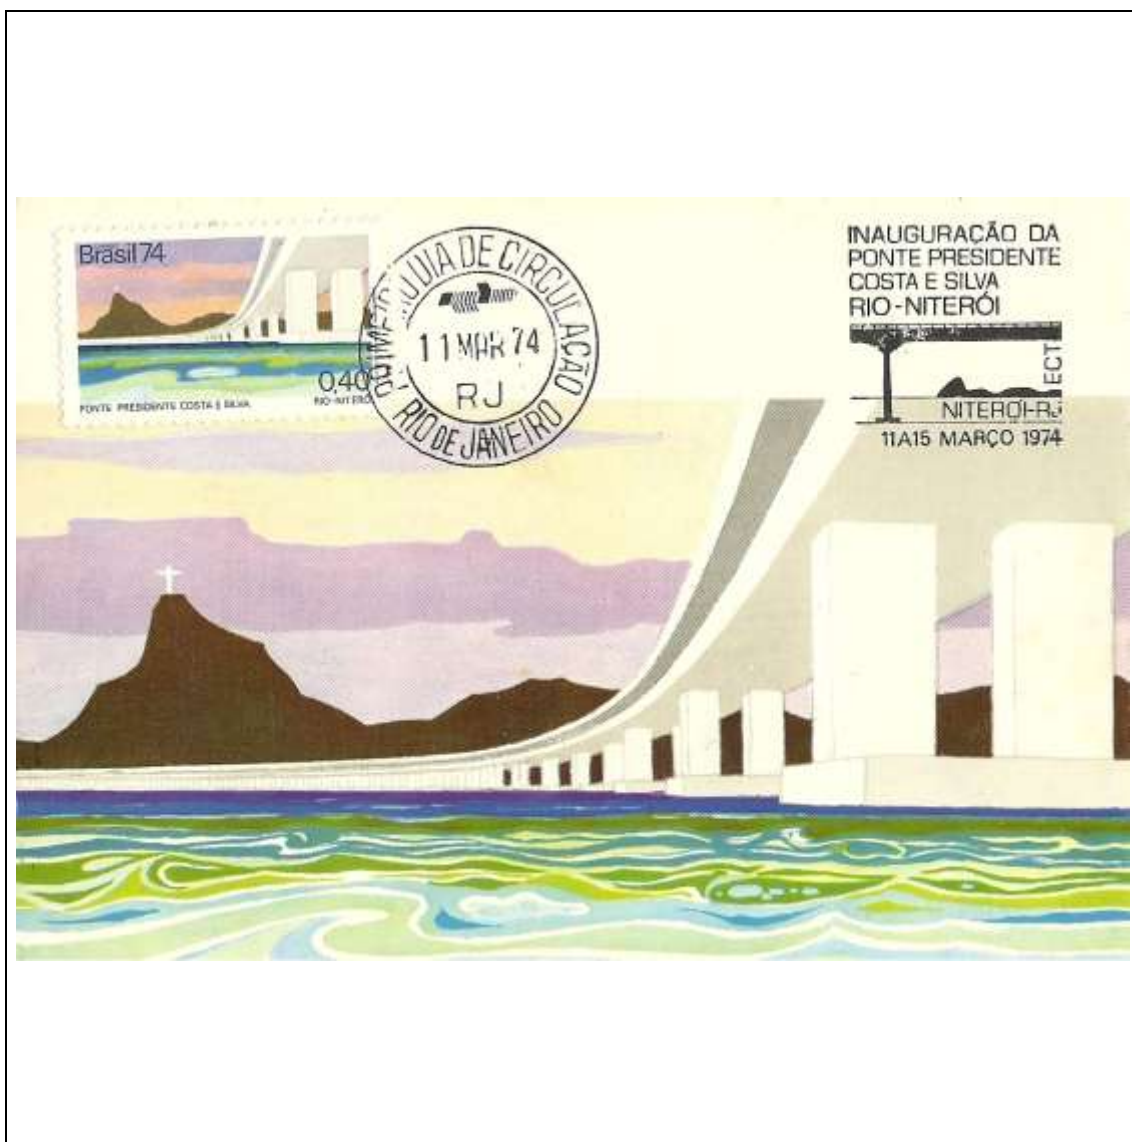

1974

Tema: Ponte Rio-Niterói				
Data de Emissão	Núm. RHM Selo	Tiragem Cartão-Postal	Dimensões aproximadas	Número RHM Máximo Postal
11/03/1974	C-834	3000	15 x 10,5 cm	MAX-19
Carimbo (Núm. Zioni) / Local de Lançamento				Cotação R$
2012-A Niteroi/RJ; 2012-B Rio de Janeiro/GB				120,00
PD Guanabara; PD Niterói				60,00
Outros carimbos PD (sem concordância de local)				30,00
Observações: