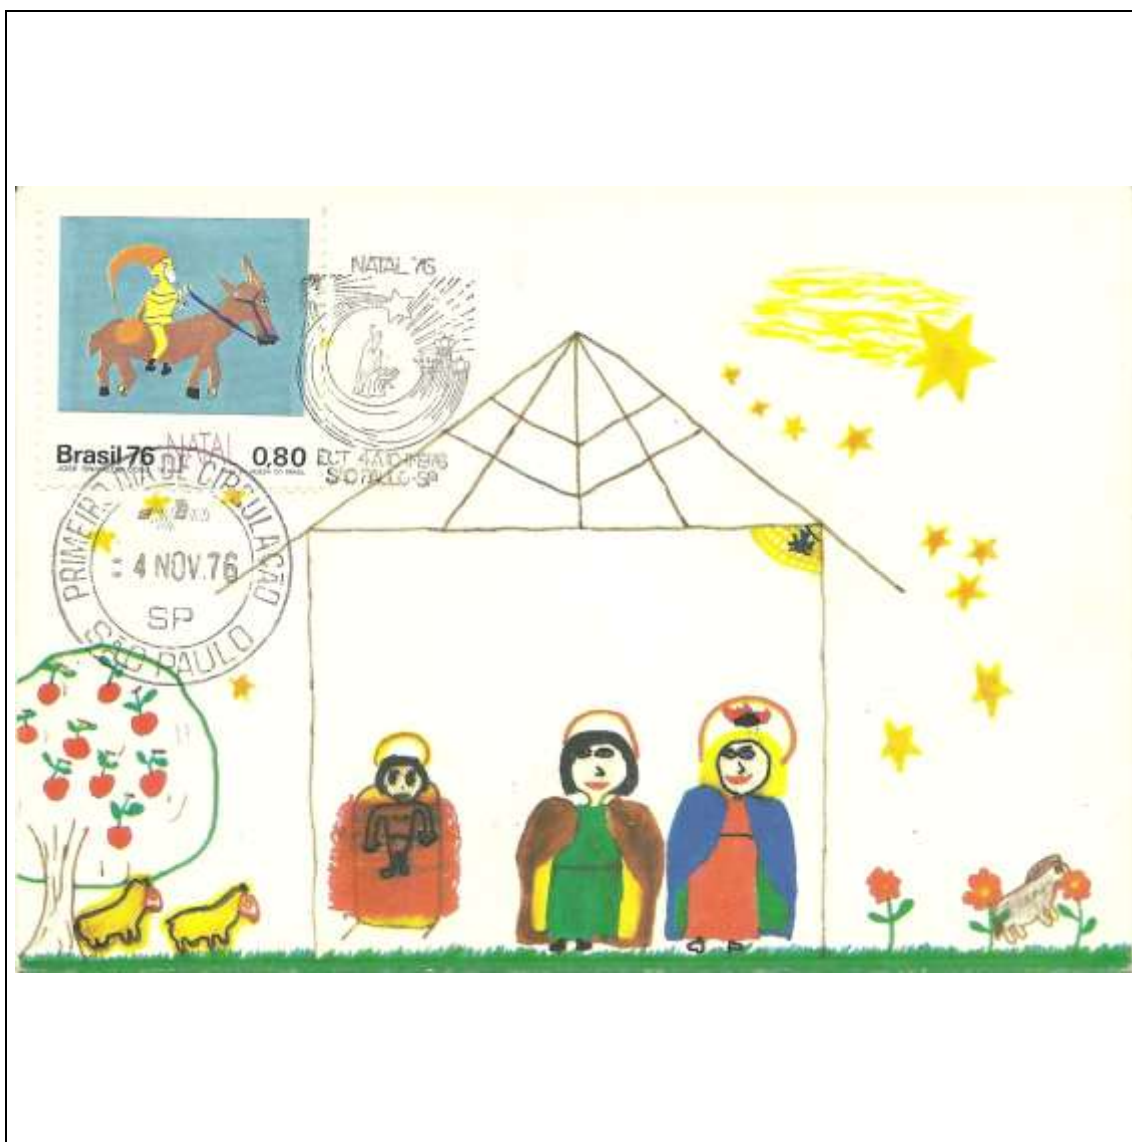

1976

Tema: Natal 1976 - Papai Noel				
Data de Emissão	Núm. RHM Selo	Tiragem Cartão-Postal	Dimensões aproximadas	Número RHM Máximo Postal
04/11/1976	C-959	7000	15 x 10,5 cm	MAX-48B
Carimbo (Núm. Zioni) / Local de Lançamento				Cotação R$
2399 (diversas cidades)				60,00
PD Rio de Janeiro				48,00
Outros carimbos PD				48,00
Observações: