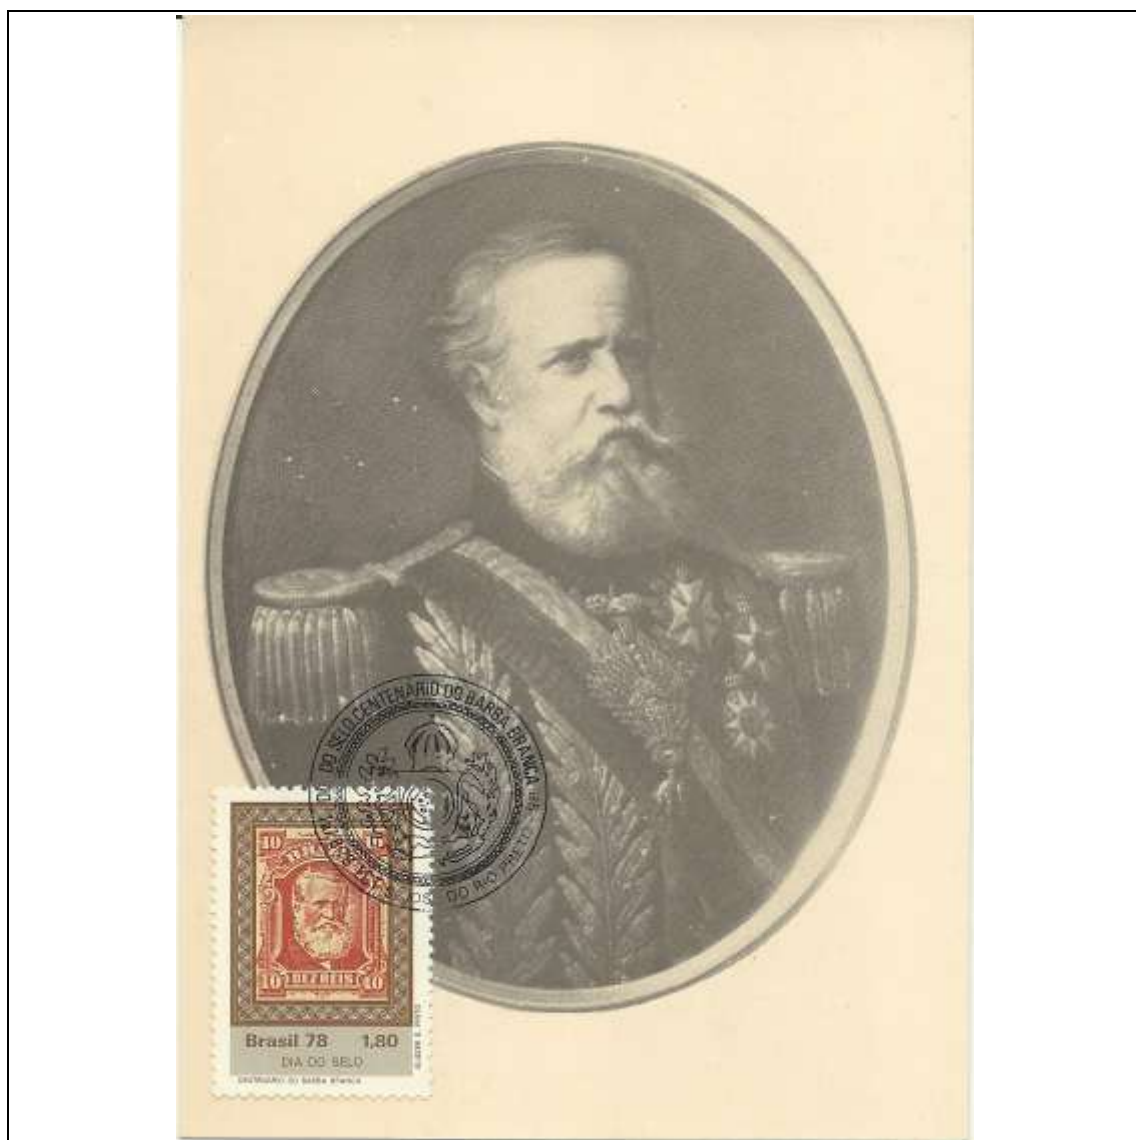

1978

Tema: Dia do Selo - Barba Branca				
Data de Emissão	Núm. RHM Selo	Tiragem Cartão-Postal	Dimensões aproximadas	Número RHM Máximo Postal
01/08/1978	C-1044	17000	10,5 x 15 cm	MAX-58
Carimbo (Núm. Zioni) / Local de Lançamento				Cotação R$
2707 (diversas cidades)				24,00
PD Rio de Janeiro				18,00
Outros carimbos PD				18,00
Observações: