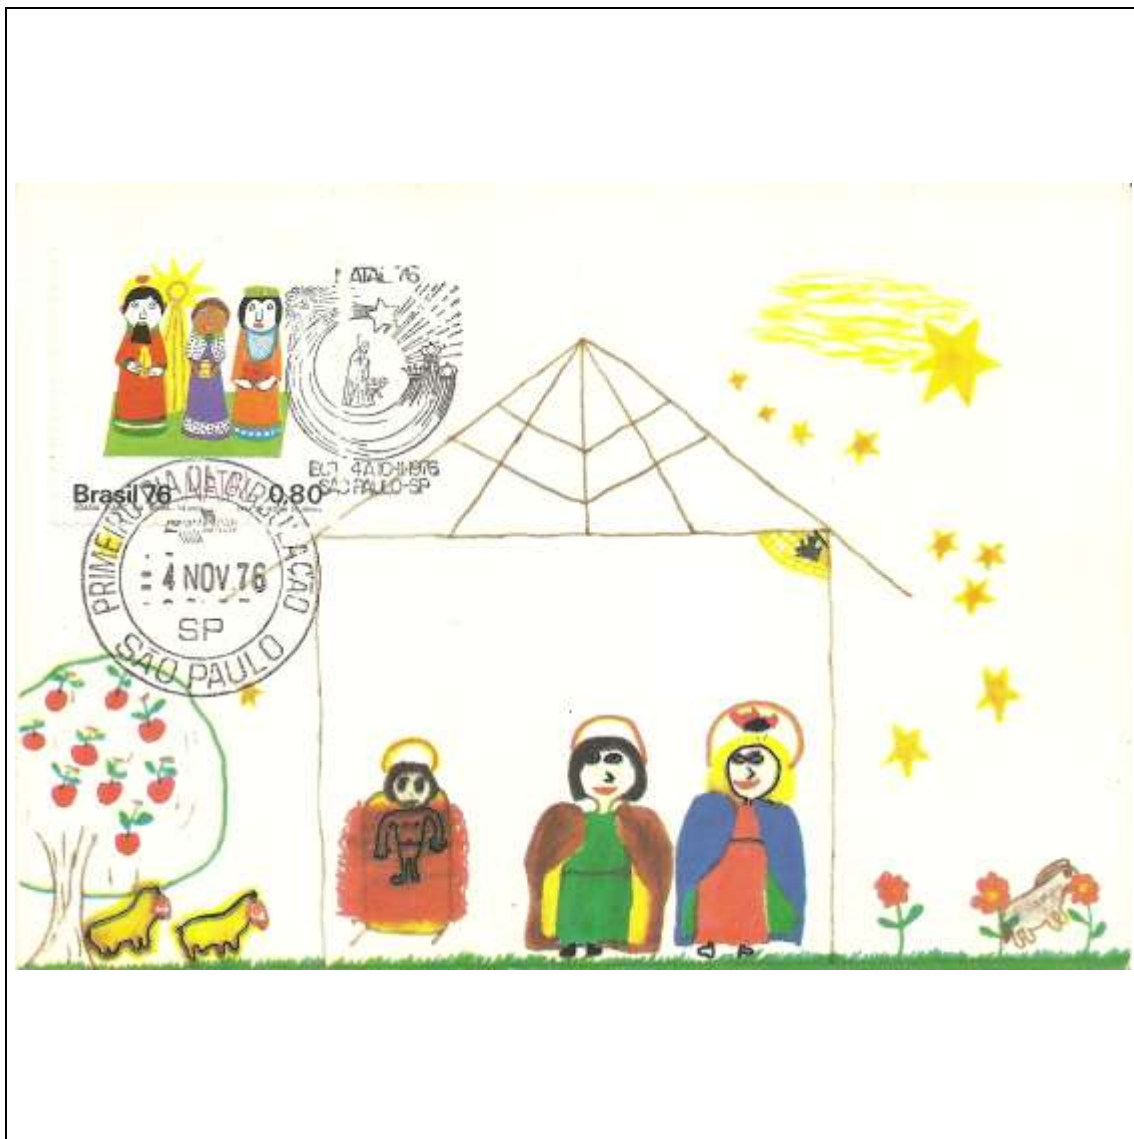

1976

Tema: Natal 1976 - Magos				
Data de Emissão	Núm. RHM Selo	Tiragem Cartão-Postal	Dimensões aproximadas	Número RHM Máximo Postal
04/11/1976	C-958	7000	15 x 10,5 cm	MAX-48A
Carimbo (Núm. Zioni) / Local de Lançamento				Cotação R$
2399 (diversas cidades)				60,00
PD Rio de Janeiro				48,00
Outros carimbos PD				48,00
Observações: