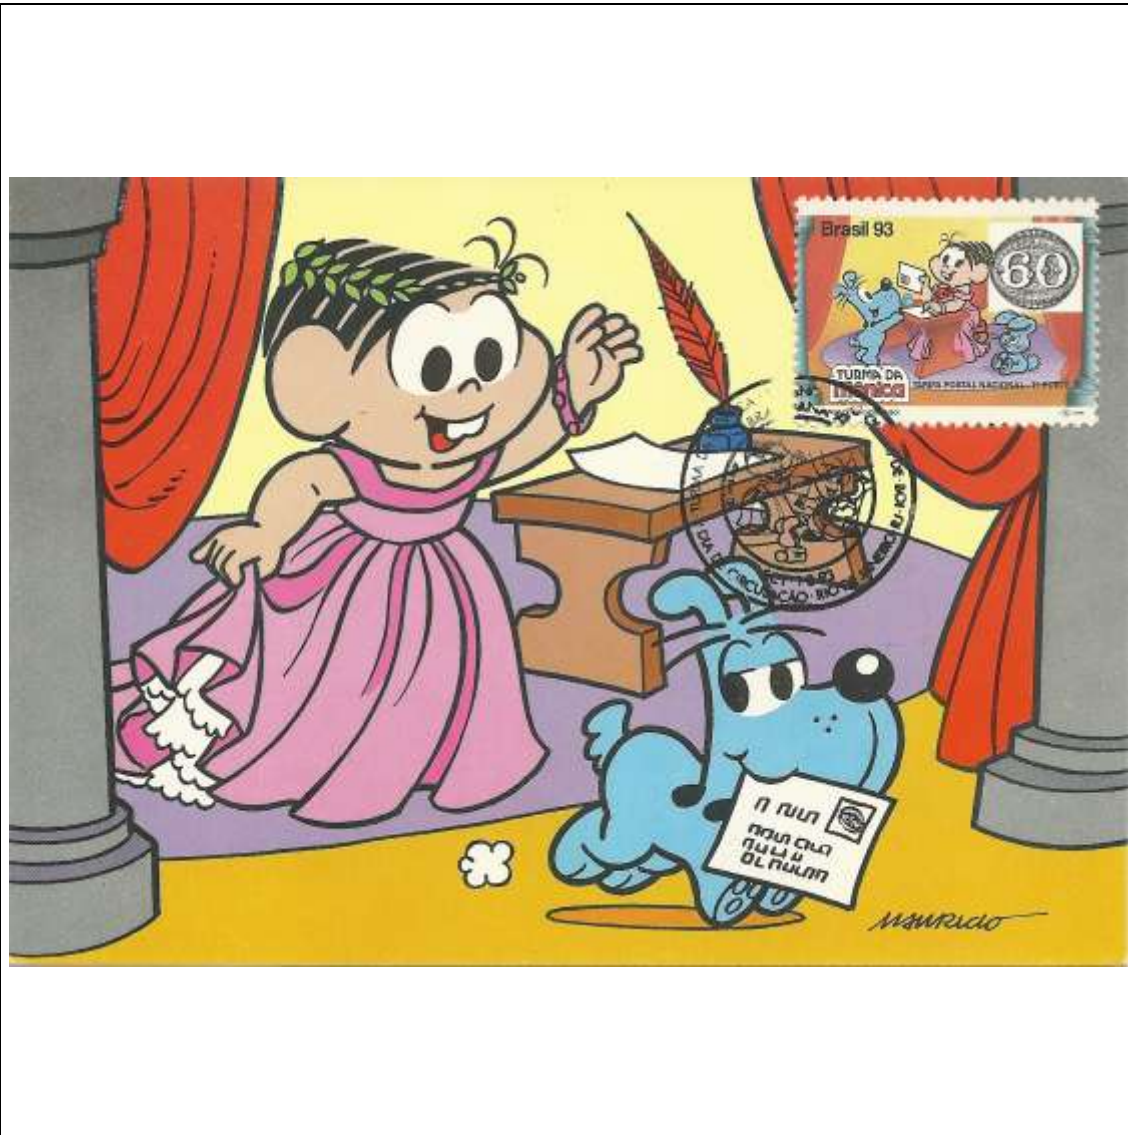

Tema: Turma da Mônica/Olhos-de-Boi - Mônica				
Data de Emissão	Núm. RHM Selo	Tiragem Cartão-Postal	Dimensões aproximadas	Número RHM Máximo Postal
01/08/1993	C-1853	16000	15 x 10,5 cm	MAX-169
Carimbo (Núm. Zioni) / Local de Lançamento				Cotação R$
5221 Rio de Janeiro/RJ				15,00
Observações: