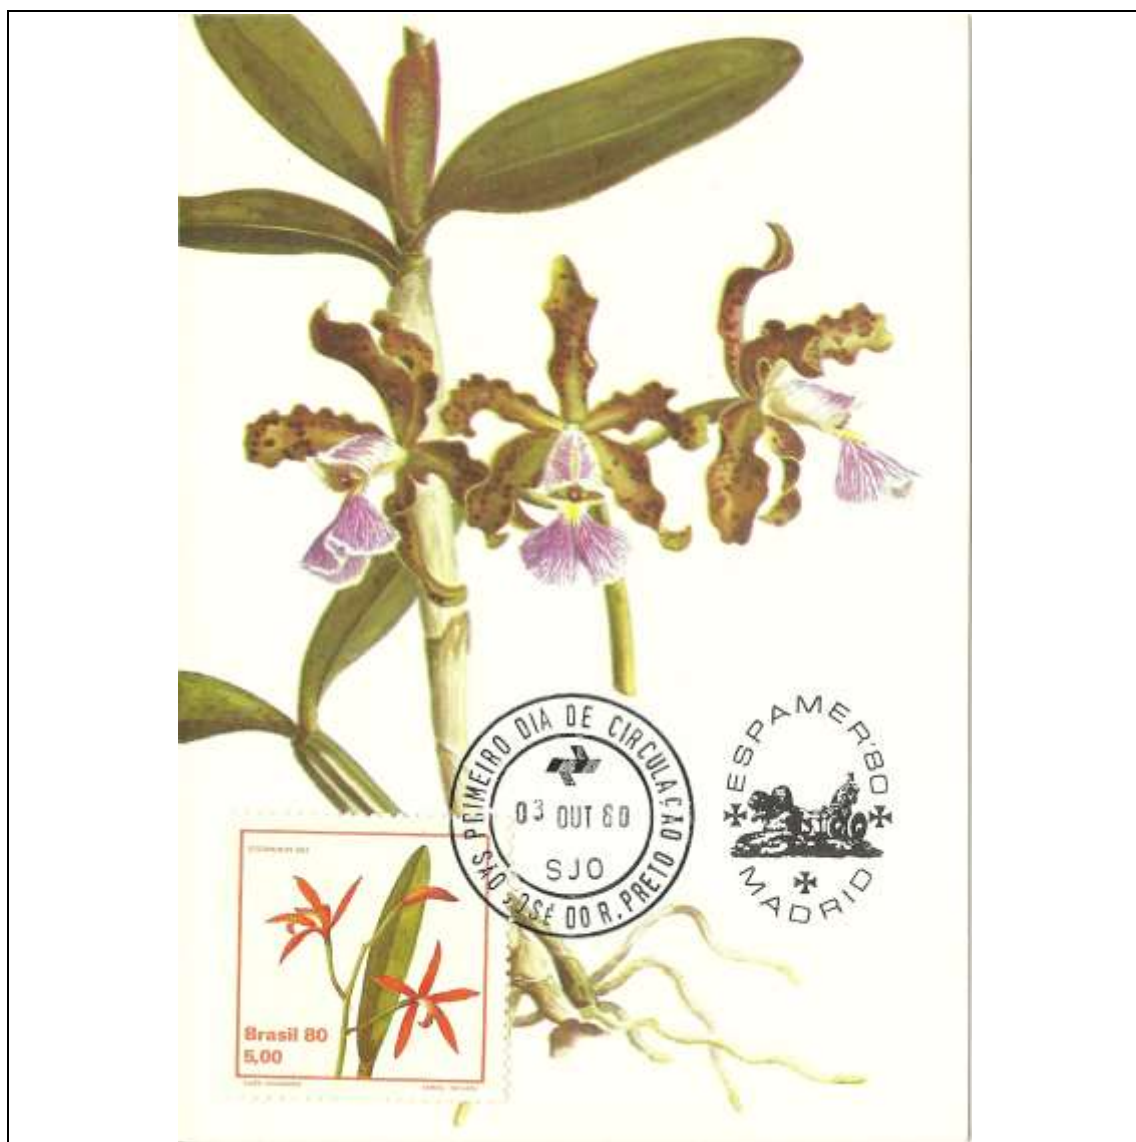

Anos 1980

Tema: Orquídeas - Espamer - Cattleya amethystoglossa

Data de Emissão	Núm. RHM Selo	Tiragem Cartão-Postal	Dimensões aproximadas	Número RHM Máximo Postal
03/10/1980	C-1162	5000	10,5 x 15 cm	MAX-60
Carimbo (Núm. Zioni) / Local de Lançamento				Cotação R\$
Rio de Janeiro/RJ; São Paulo/SP				120,00
PD Rio de Janeiro; PD São Paulo				85,00
Outros carimbos PD				60,00
Observações:				