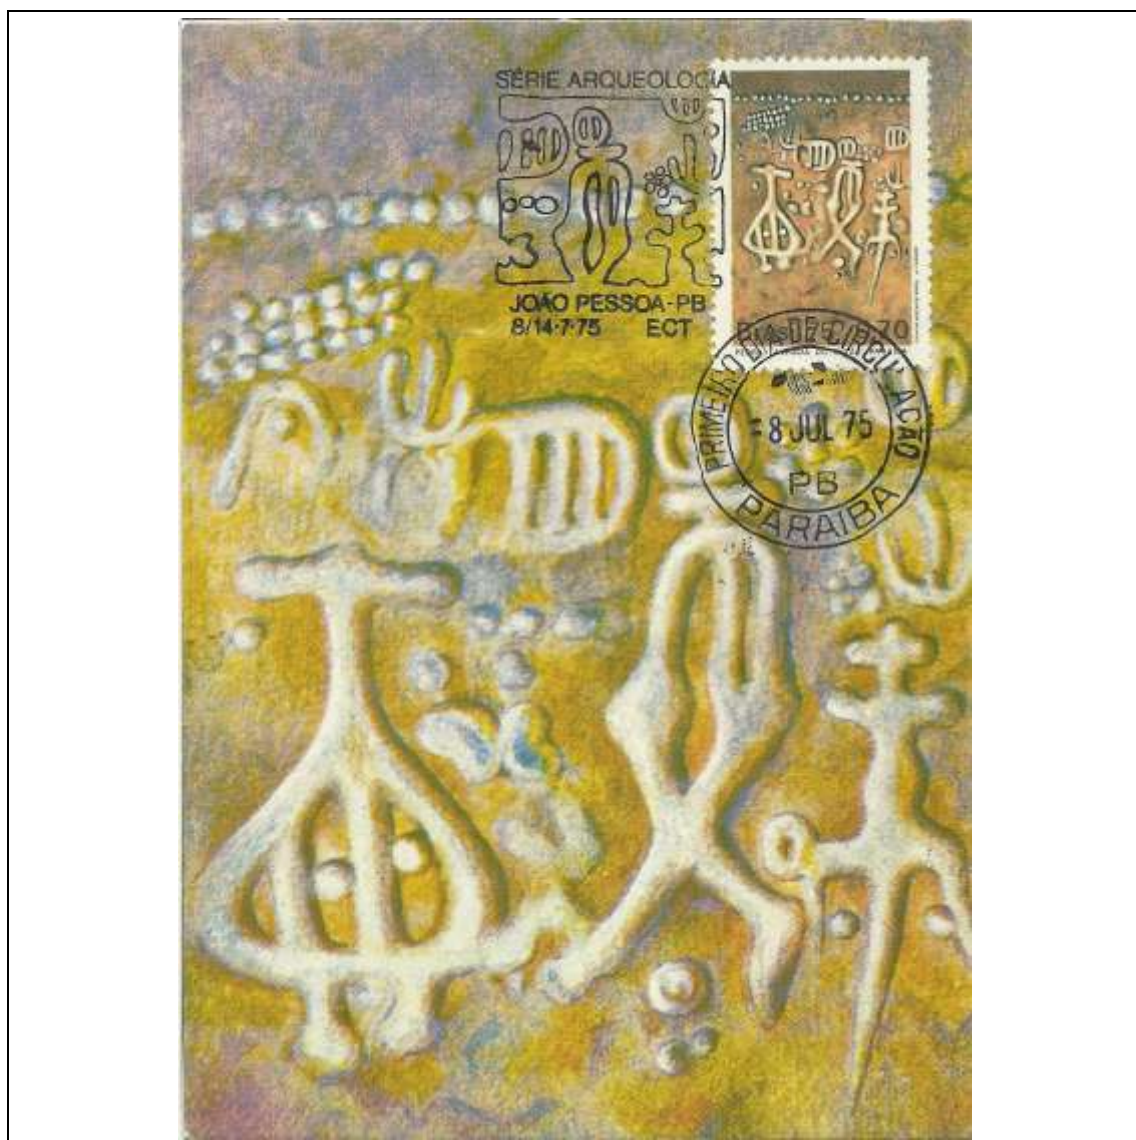

1975

Tema: Arqueologia - Inscrições Rupestres				
Data de Emissão	Núm. RHM Selo	Tiragem Cartão-Postal	Dimensões aproximadas	Número RHM Máximo Postal
08/07/1975	C-895	5000	10,5 x 15 cm	MAX-37
Carimbo (Núm. Zioni) / Local de Lançamento				Cotação R$
carimbo datador Ingá/PB				60,00
PD Paraíba				24,00
2193 João Pessoa-PB; outros carimbos PD (sem concordância de local)				12,00
Observações: Máximo postal depende do carimbo: o local de lançamento não é concordante