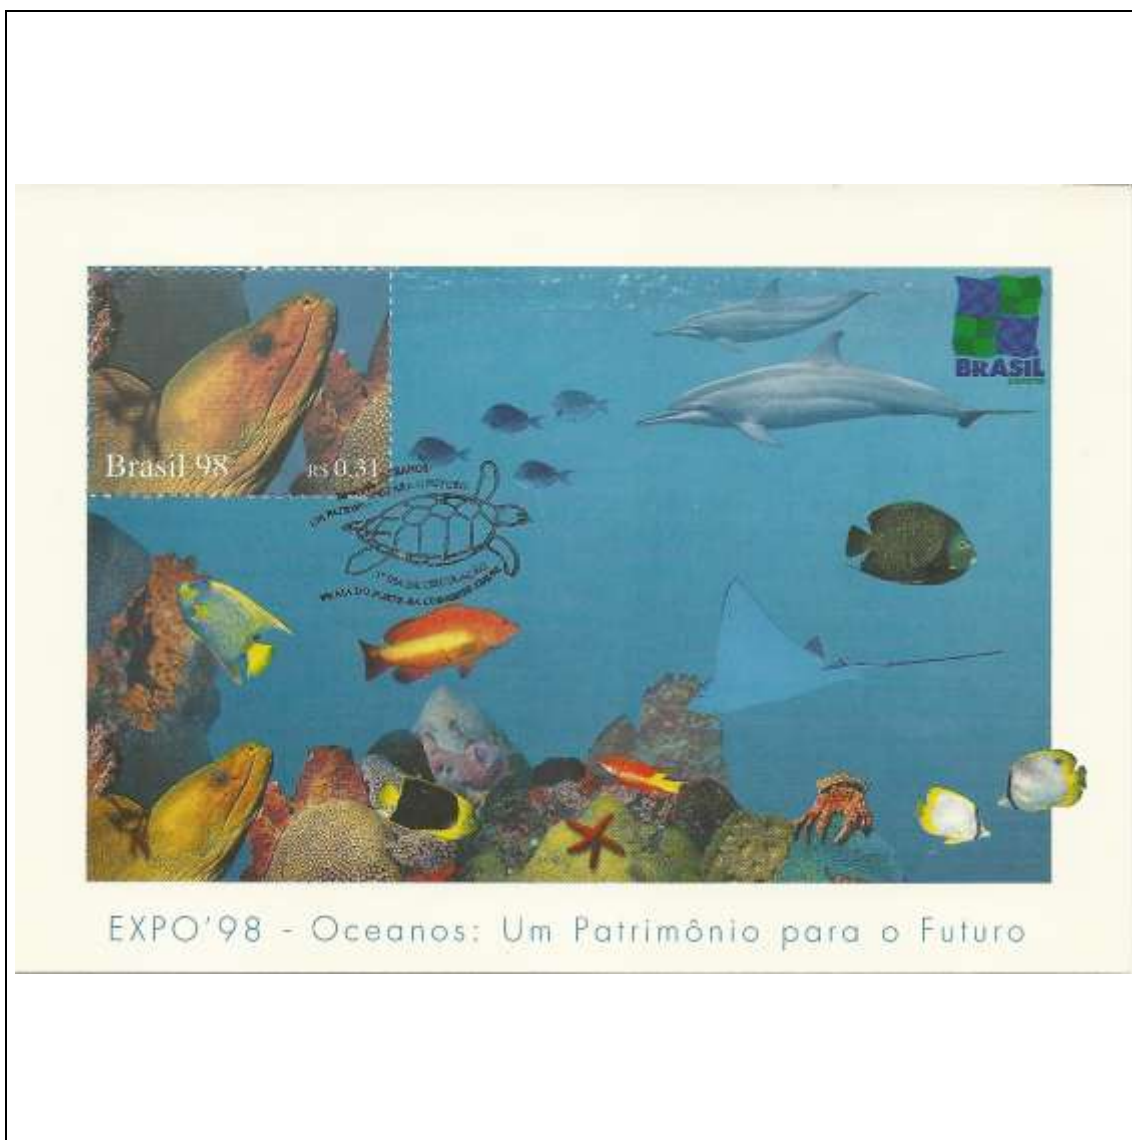

Tema: Oceanos - Peixe e coral				
Data de Emissão	Núm. RHM Selo	Tiragem Cartão-Postal	Dimensões aproximadas	Número RHM Máximo Postal
22/05/1998	C-2107	desconhecida	15 x 10,5 cm	MAX-211R
Carimbo (Núm. Zioni) / Local de Lançamento				Cotação R$
6362-A Praia do Forte/BA				150,00
6362-B Lisboa/Portugal (sem concordância de local)				30,00
Observações: