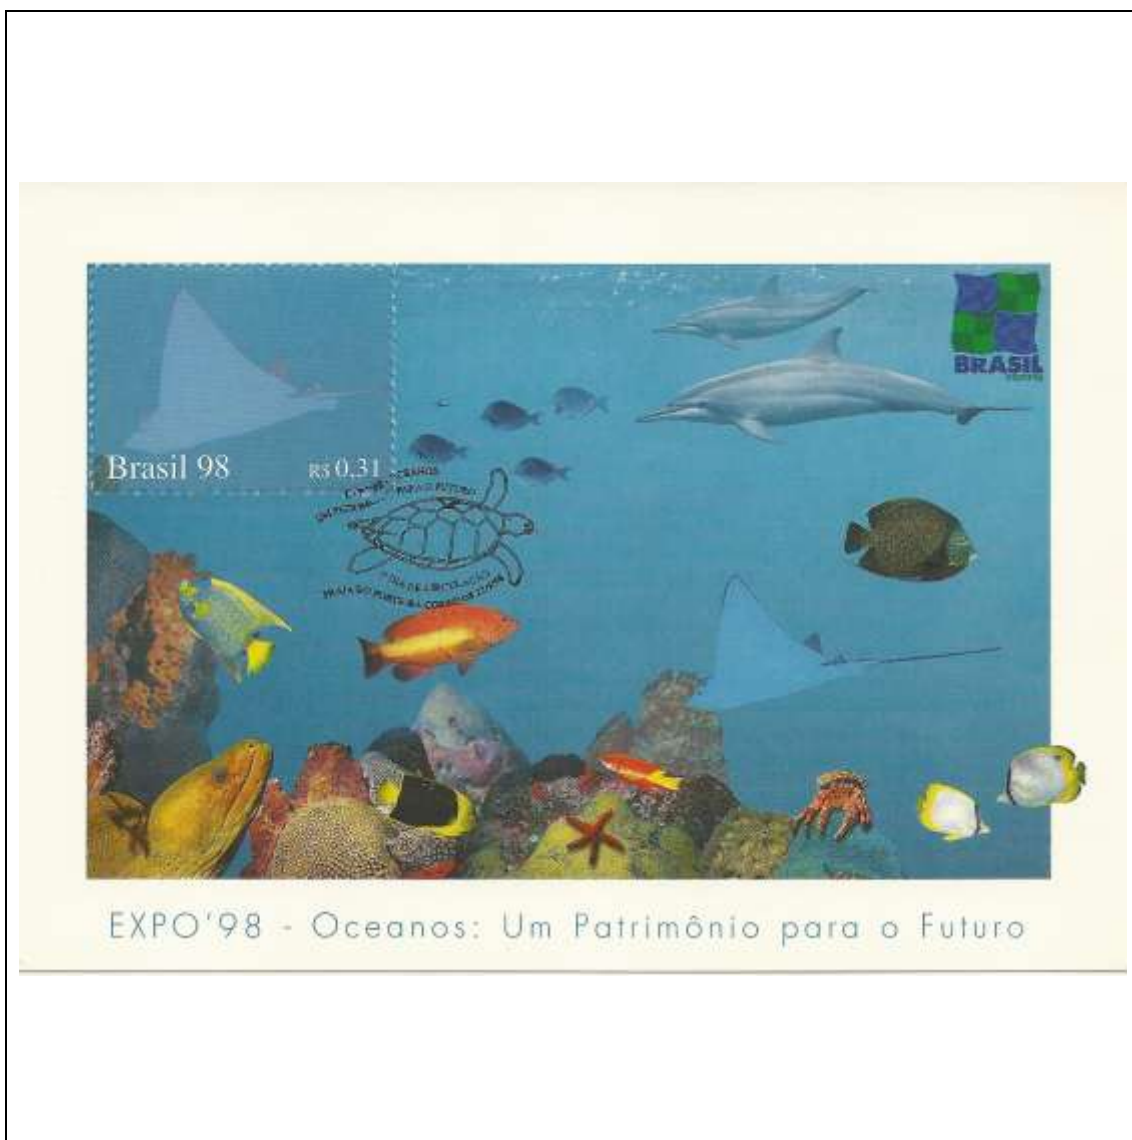

Tema: Oceanos - Raia

Data de Emissão	Núm. RHM Selo	Tiragem Cartão-Postal	Dimensões aproximadas	Número RHM Máximo Postal
22/05/1998	C-2104	desconhecida	15 x 10,5 cm	MAX-2110
Carimbo (Núm. Zioni) / Local de Lançamento				Cotação R$
6362-A Praia do Forte/BA				150,00
6362-B Lisboa/Portugal (sem concordância de local)				30,00
Observações: