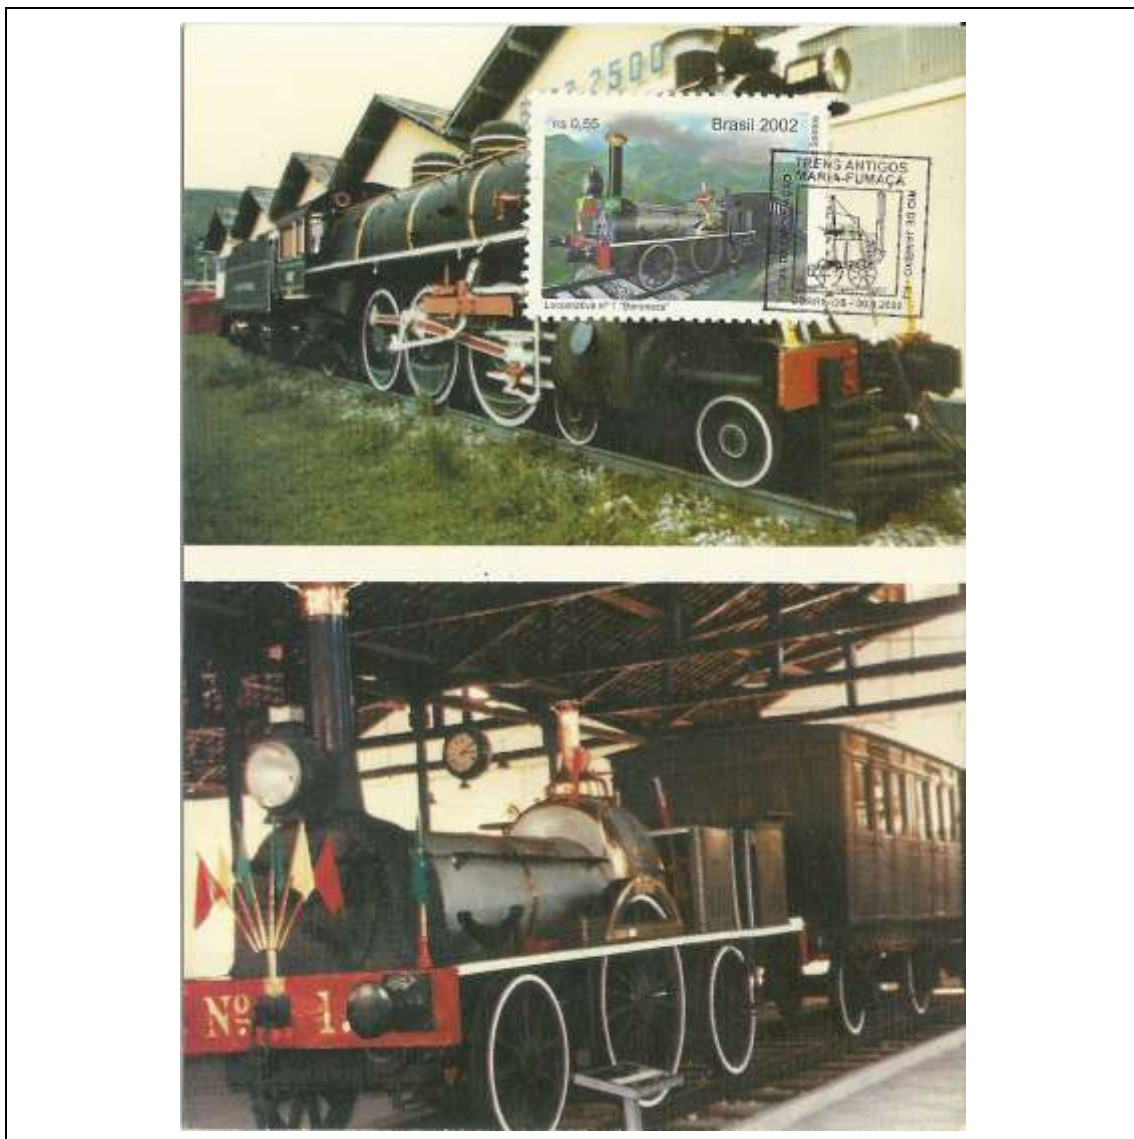

Tema: Trens Antigos - Baroneza

Data de Emissão	Núm. RHM Selo	Tiragem Cartão-Postal	Dimensões aproximadas	Número RHM Máximo Postal
30/09/2002	C-2488	desconhecida	10,5 x 15 cm	MAX-238A
Carimbo (Núm. Zioni) / Local de Lançamento				Cotação R$
7434-A Rio de Janeiro/RJ				8,00
7434-B Santos Dumont/MG (sem concordância de local)				6,00
Observações: Máximo postal inválido: cartão-postal tem múltiplas imagens