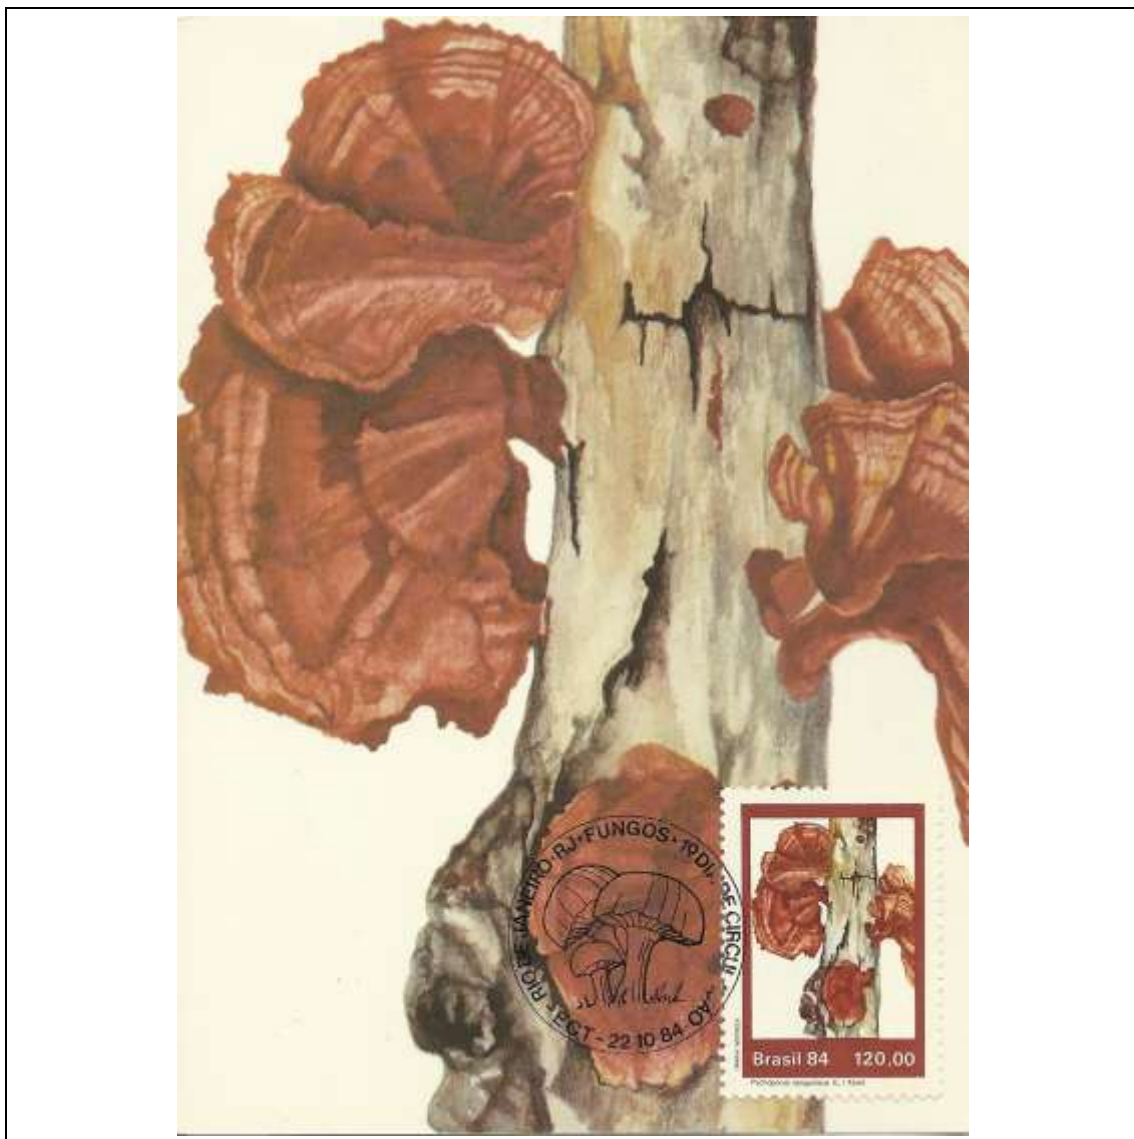

Tema: **Fungo 120,00**

Data de Emissão	Núm. RHM Selo	Tiragem Cartão-Postal	Dimensões aproximadas	Número RHM Máximo Postal
22/10/1984	C-1418	40000	10,5 x 15 cm	MAX-104
Carimbo (Núm. Zioni) / Local de Lançamento				Cotação R$
3907 Rio de Janeiro/RJ				15,00
Observações: