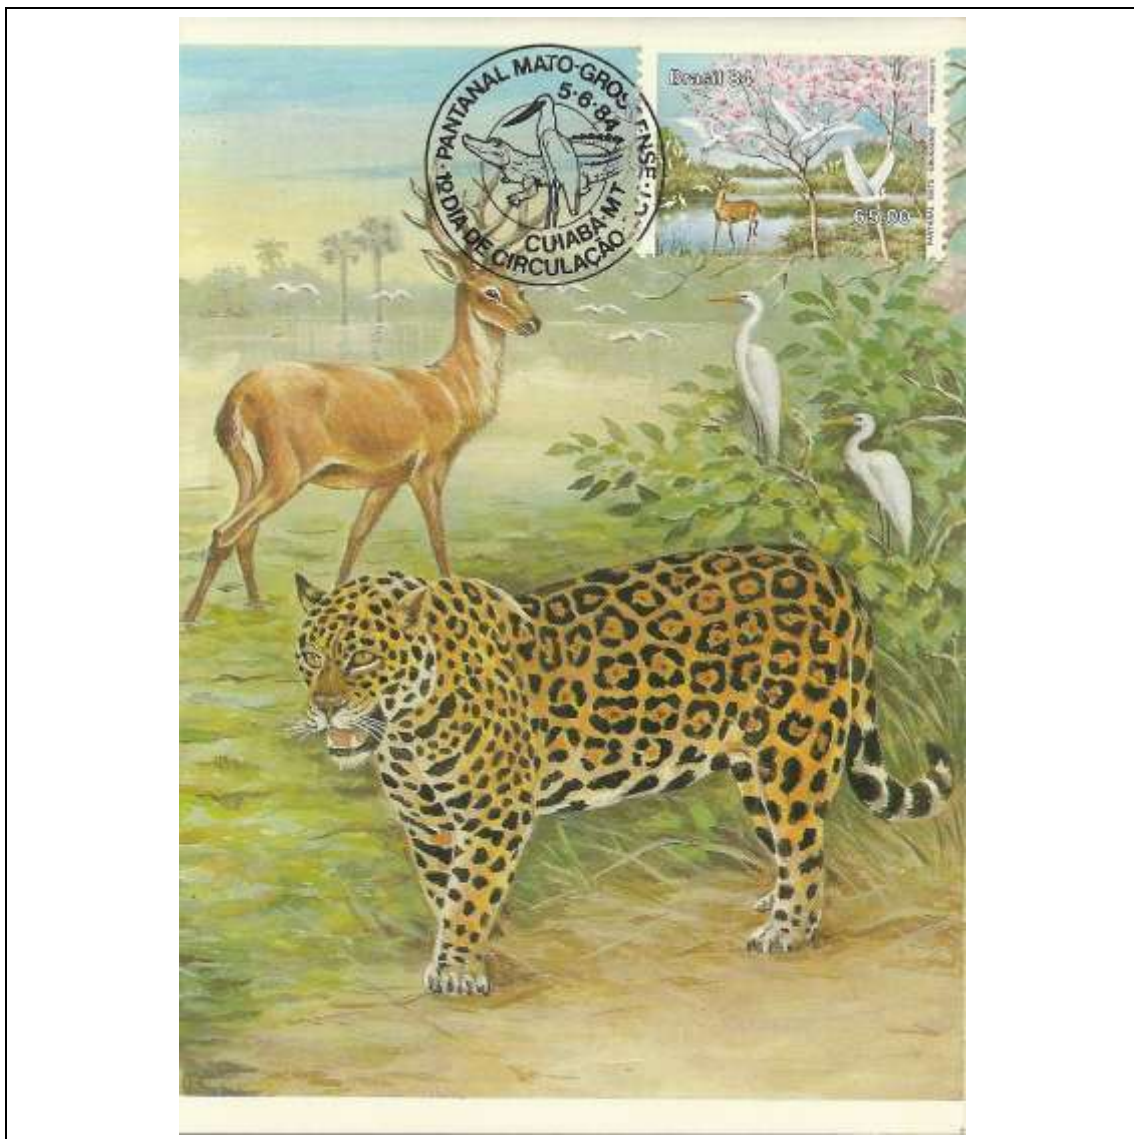

Tema: Pantanal - Cervo				
Data de Emissão	Núm. RHM Selo	Tiragem Cartão-Postal	Dimensões aproximadas	Número RHM Máximo Postal
05/06/1984	C-1395	40000	10,5 x 15 cm	MAX-98
Carimbo (Núm. Zioni) / Local de Lançamento				Cotação R\$
3855-A Campo Grande/MS				15,00
3855-B Cuiabá/MT				15,00
3855-C Rio de Janeiro/RJ (sem concordância de local)				7,50
Observações:				