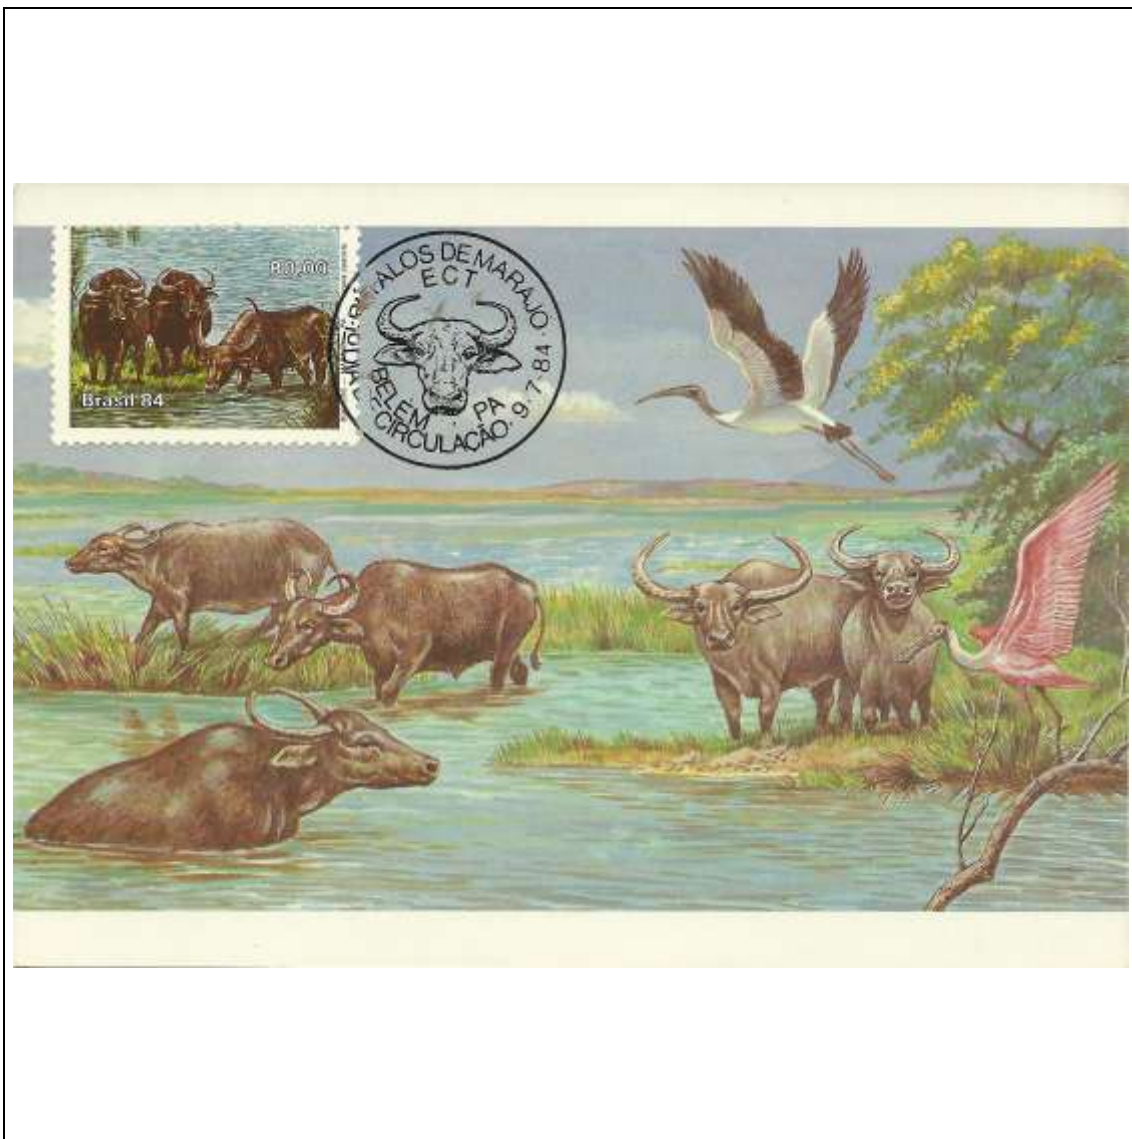

Tema: Búfalos de Marajó - Mediterrâneo

Data de Emissão	Núm. RHM Selo	Tiragem Cartão-Postal	Dimensões aproximadas	Número RHM Máximo Postal
09/07/1984	C-1405	40000	15 x 10,5 cm	MAX-103B
Carimbo (Núm. Zioni) / Local de Lançamento				Cotação R$
3865 Belém/PA				15,00
Observações: