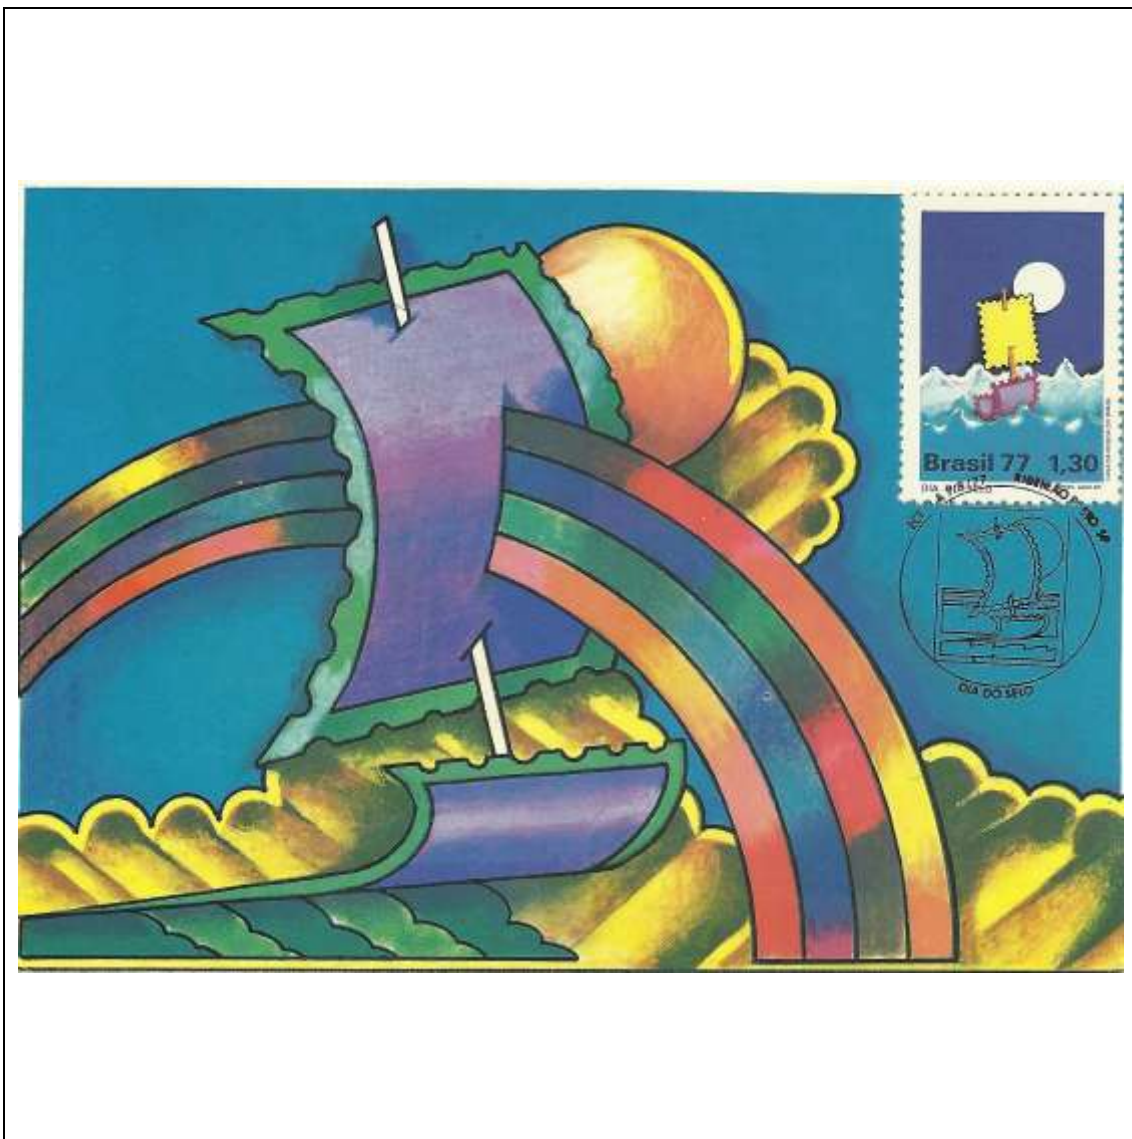

1977

Tema: Dia do Selo 1977				
Data de Emissão	Núm. RHM Selo	Tiragem Cartão-Postal	Dimensões aproximadas	Número RHM Máximo Postal
01/08/1977	C-997	7000	15 x 10,5 cm	MAX-51
Carimbo (Núm. Zioni) / Local de Lançamento				Cotação R$
2508 (diversas cidades)				24,00
PD Rio de Janeiro				18,00
Outros carimbos PD				18,00
Observações: