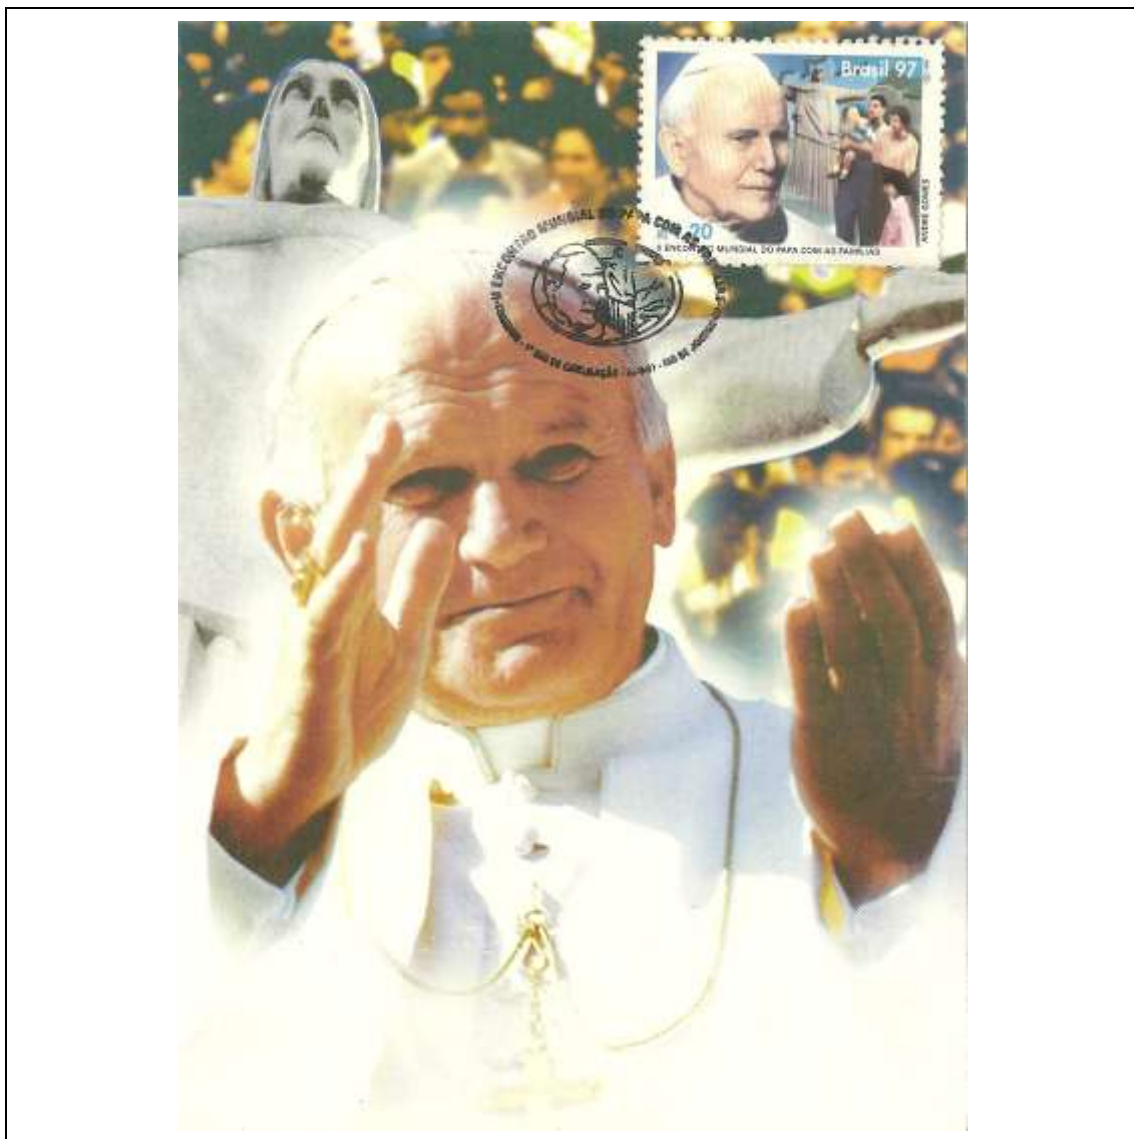

1997

Tema: II Encontro Mundial do Papa com as Famílias				
Data de Emissão	Núm. RHM Selo	Tiragem Cartão-Postal	Dimensões aproximadas	Número RHM Máximo Postal
22/09/1997	C-2043	30000	10,5 x 15 cm	MAX-210
Carimbo (Núm. Zioni) / Local de Lançamento				Cotação R$
6199 Rio de Janeiro/RJ				18,00
Observações: Máximo postal inválido: cartão-postal tem múltiplas imagens