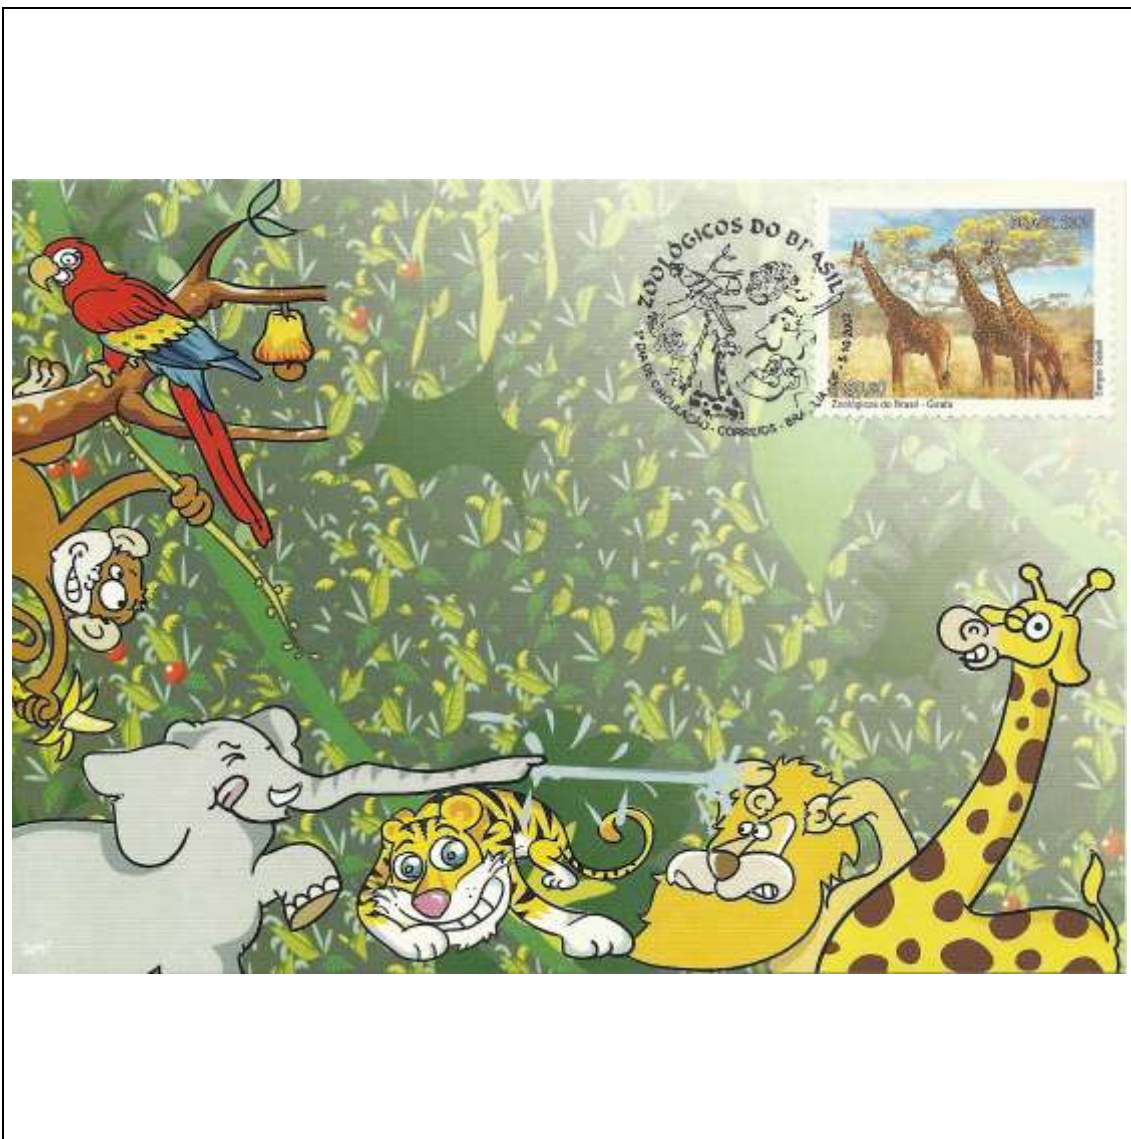

Tema: Zoológicos do Brasil - Girafa				
Data de Emissão	Núm. RHM Selo	Tiragem Cartão-Postal	Dimensões aproximadas	Número RHM Máximo Postal
05/10/2007	C-2712	11000	15 x 10,5 cm	MAX-259
Carimbo (Núm. Zioni) / Local de Lançamento				Cotação R$
8357 (diversas cidades)				9,00
Observações: Máximo postal inválido: cartão-postal tem múltiplas imagens