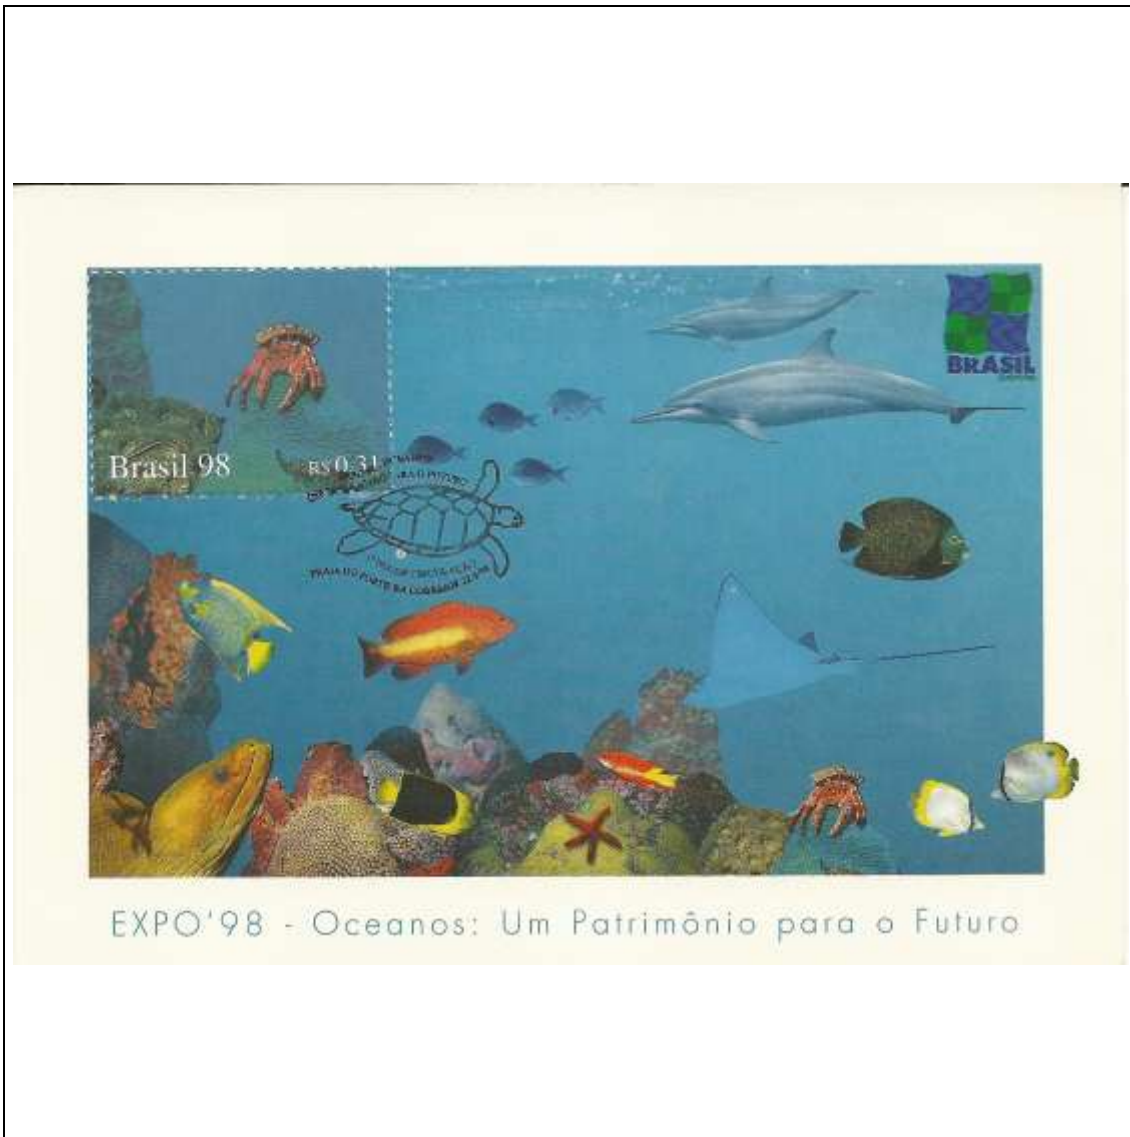

Tema: Oceanos - Anêmona e coral				
Data de Emissão	Núm. RHM Selo	Tiragem Cartão-Postal	Dimensões aproximadas	Número RHM Máximo Postal
22/05/1998	C-2110	desconhecida	15 x 10,5 cm	MAX-211U
Carimbo (Núm. Zioni) / Local de Lançamento				Cotação R$
6362-A Praia do Forte/BA				150,00
6362-B Lisboa/Portugal (sem concordância de local)				30,00
Observações: