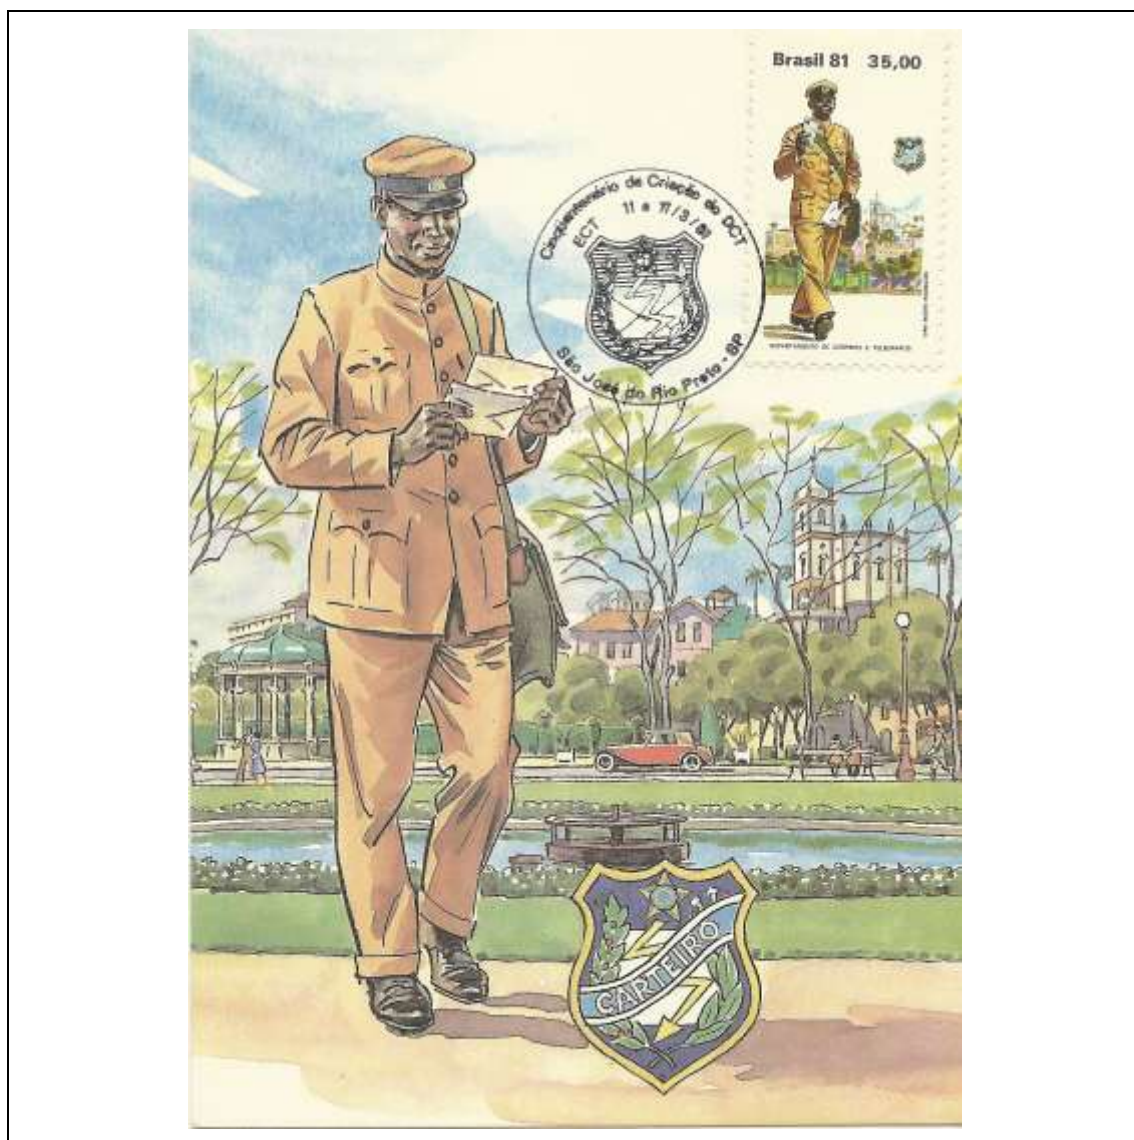

Tema: Cinqüentenário DCT - Carteiro 35,00

Data de Emissão	Núm. RHM Selo	Tiragem Cartão-Postal	Dimensões aproximadas	Número RHM Máximo Postal
11/03/1981	C-1190	50000	10,5 x 15 cm	MAX-63
Carimbo (Núm. Zioni) / Local de Lançamento				Cotação R$
3339-X Rio de Janeiro/RJ				24,00
PD Rio de Janeiro				15,00
Outros carimbos CBC das demais DR e PD				12,00
Observações: