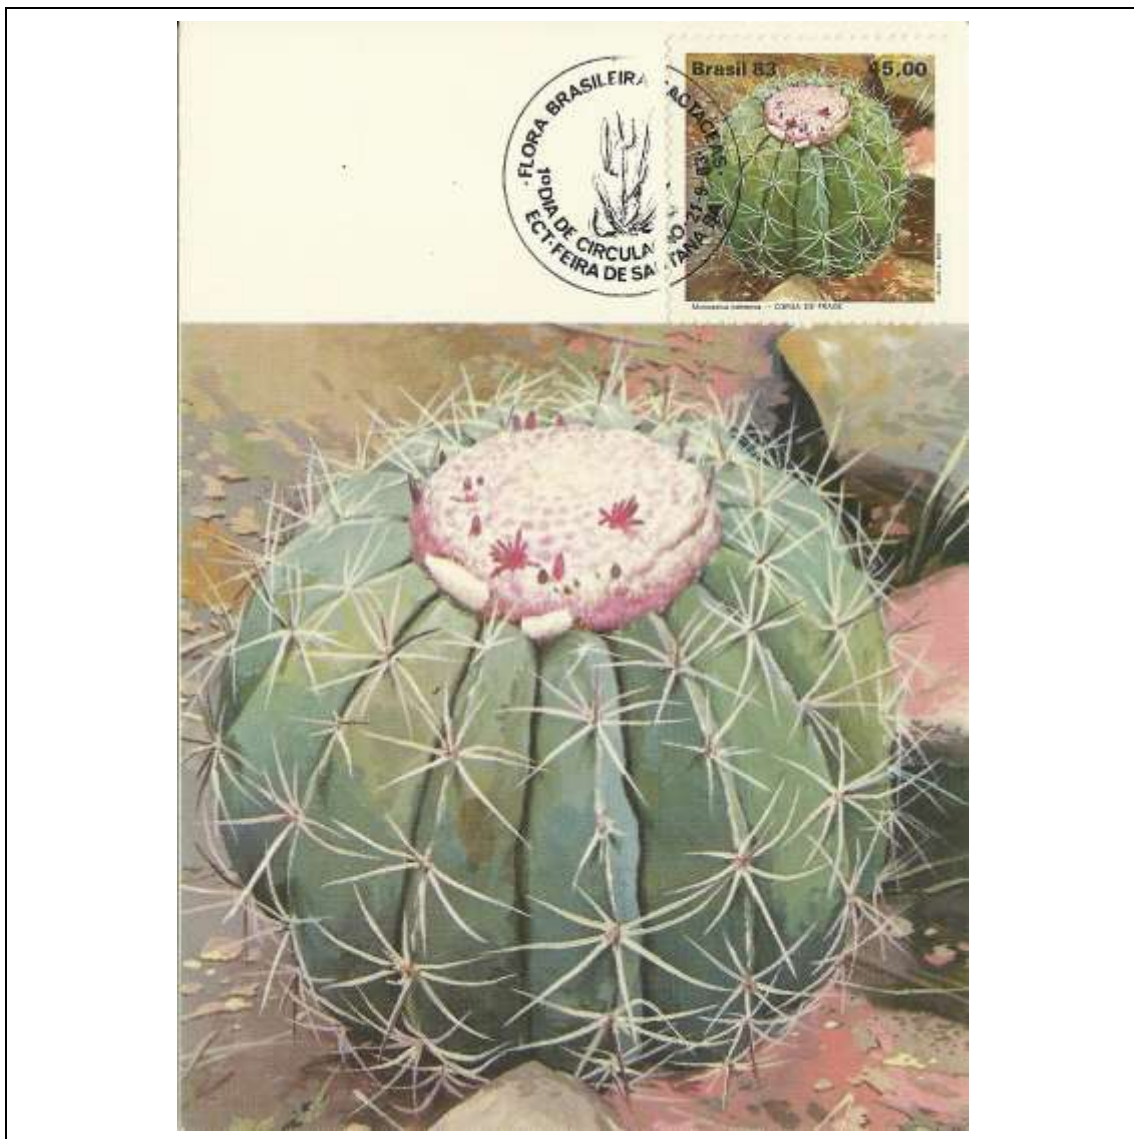

Tema: Flora Brasileira - Xique Xique

Data de Emissão	Núm. RHM Selo	Tiragem Cartão-Postal	Dimensões aproximadas	Número RHM Máximo Postal
21/09/1983	C-1351	30000	10,5 x 15 cm	MAX-82
Carimbo (Núm. Zioni) / Local de Lançamento				Cotação R\$
3774-A Feira de Santana/BA				18,00
3774-B Fortaleza/CE				18,00
Observações:				