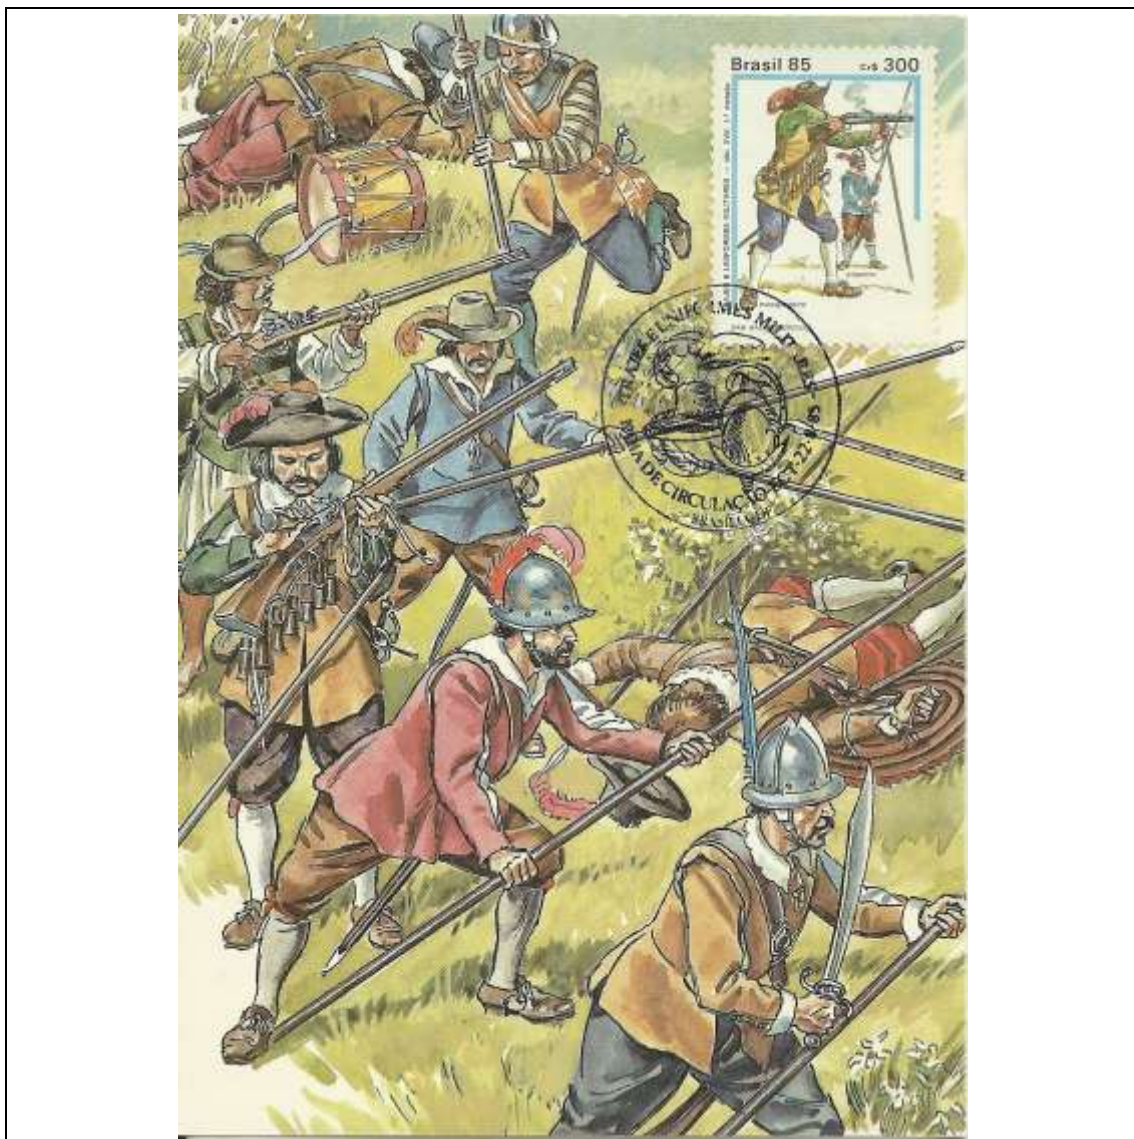

Tema: Uniformes Militares - Século 17/1ª metade - mosqueteiro e piqueiro				
Data de Emissão	Núm. RHM Selo	Tiragem Cartão-Postal	Dimensões aproximadas	Número RHM Máximo Postal
22/08/1985	C-1480	40000	10,5 x 15 cm	MAX-125
Carimbo (Núm. Zioni) / Local de Lançamento				Cotação R$
4021 Brasília/DF				12,00
Observações: