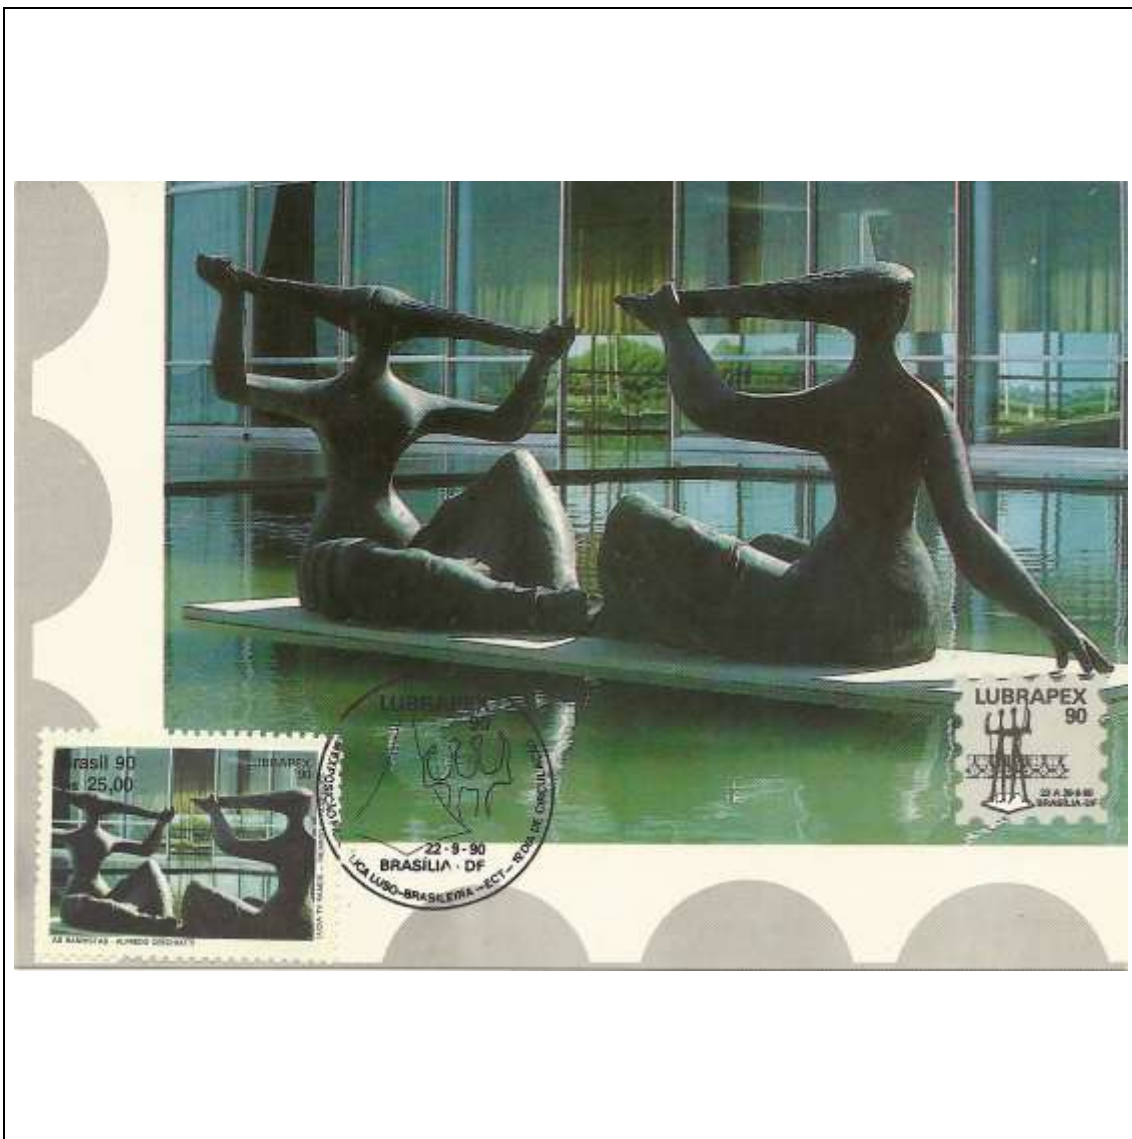

1990

Tema: Lubrapex 90/Esculturas - As Banhistas				
Data de Emissão	Núm. RHM Selo	Tiragem Cartão-Postal	Dimensões aproximadas	Número RHM Máximo Postal
22/09/1990	C-1698	14000	15 x 10,5 cm	MAX-145
Carimbo (Núm. Zioni) / Local de Lançamento				Cotação R\$
4712 Brasília/DF				18,00
Observações:				