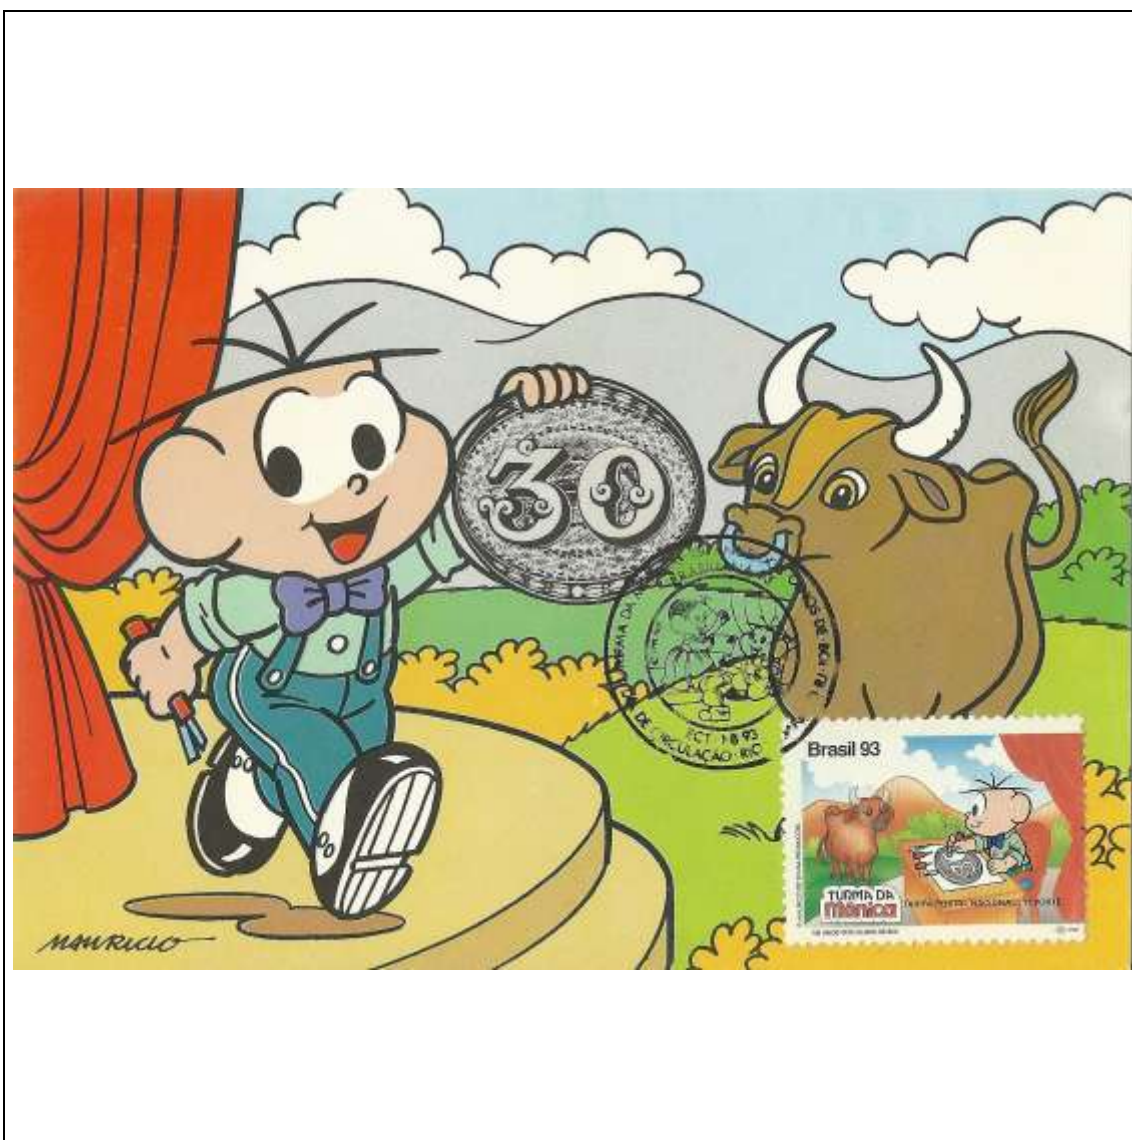

Tema: **Turma da Mônica/Olhos-de-Boi - Cebolinha**

Data de Emissão	Núm. RHM Selo	Tiragem Cartão-Postal	Dimensões aproximadas	Número RHM Máximo Postal
01/08/1993	C-1851	16000	15 x 10,5 cm	MAX-167
Carimbo (Núm. Zioni) / Local de Lançamento				Cotação R$
5221 Rio de Janeiro/RJ				15,00
Observações: