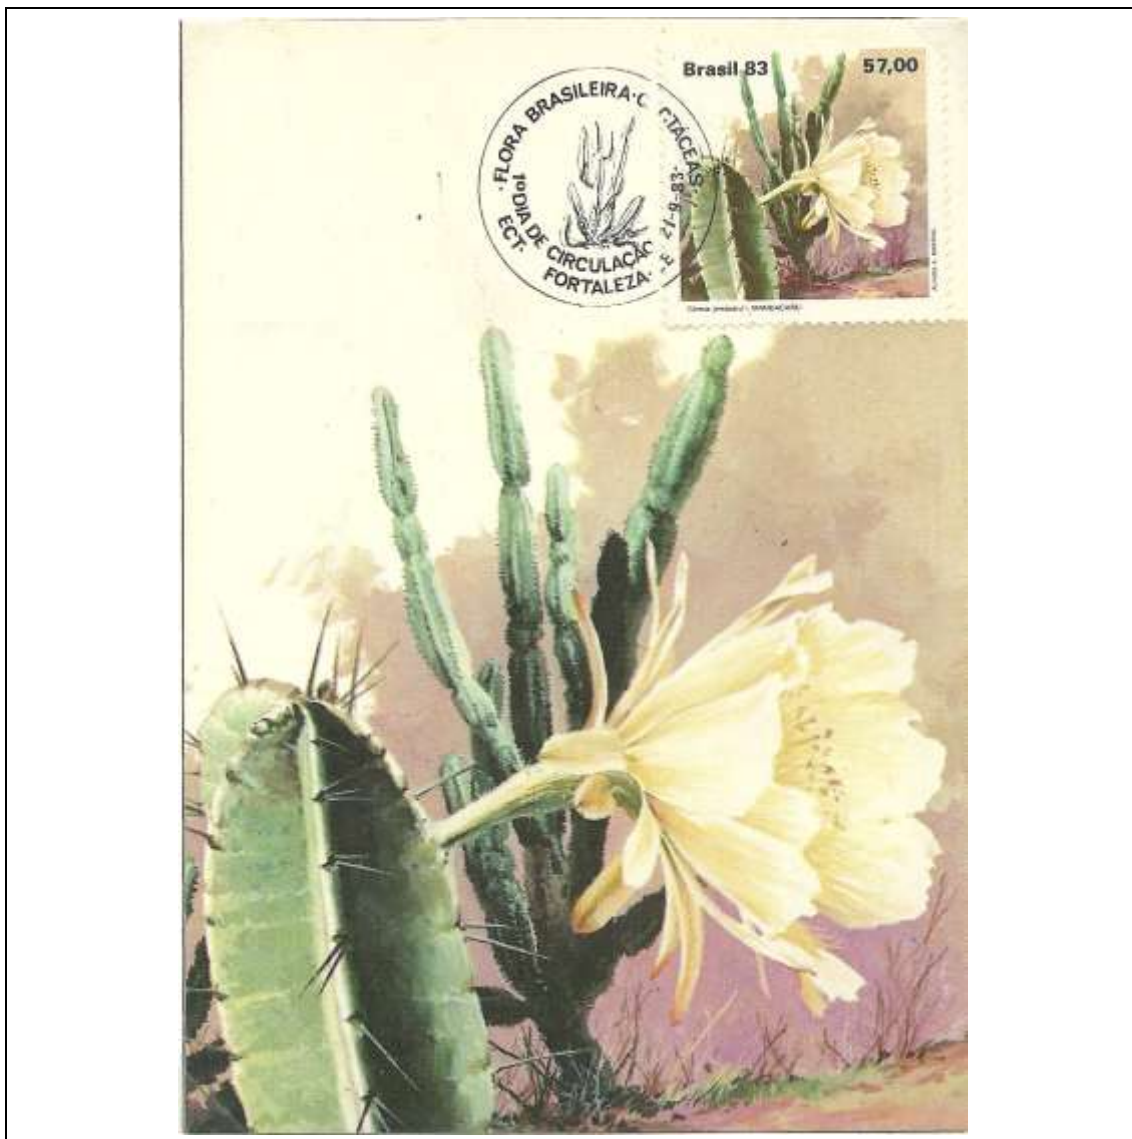

Tema: Flora Brasileira - Mandacaru				
Data de Emissão	Núm. RHM Selo	Tiragem Cartão-Postal	Dimensões aproximadas	Número RHM Máximo Postal
21/09/1983	C-1353	30000	10,5 x 15 cm	MAX-84
Carimbo (Núm. Zioni) / Local de Lançamento				Cotação R$
3774-A Feira de Santana/BA				18,00
3774-B Fortaleza/CE				18,00
Observações: