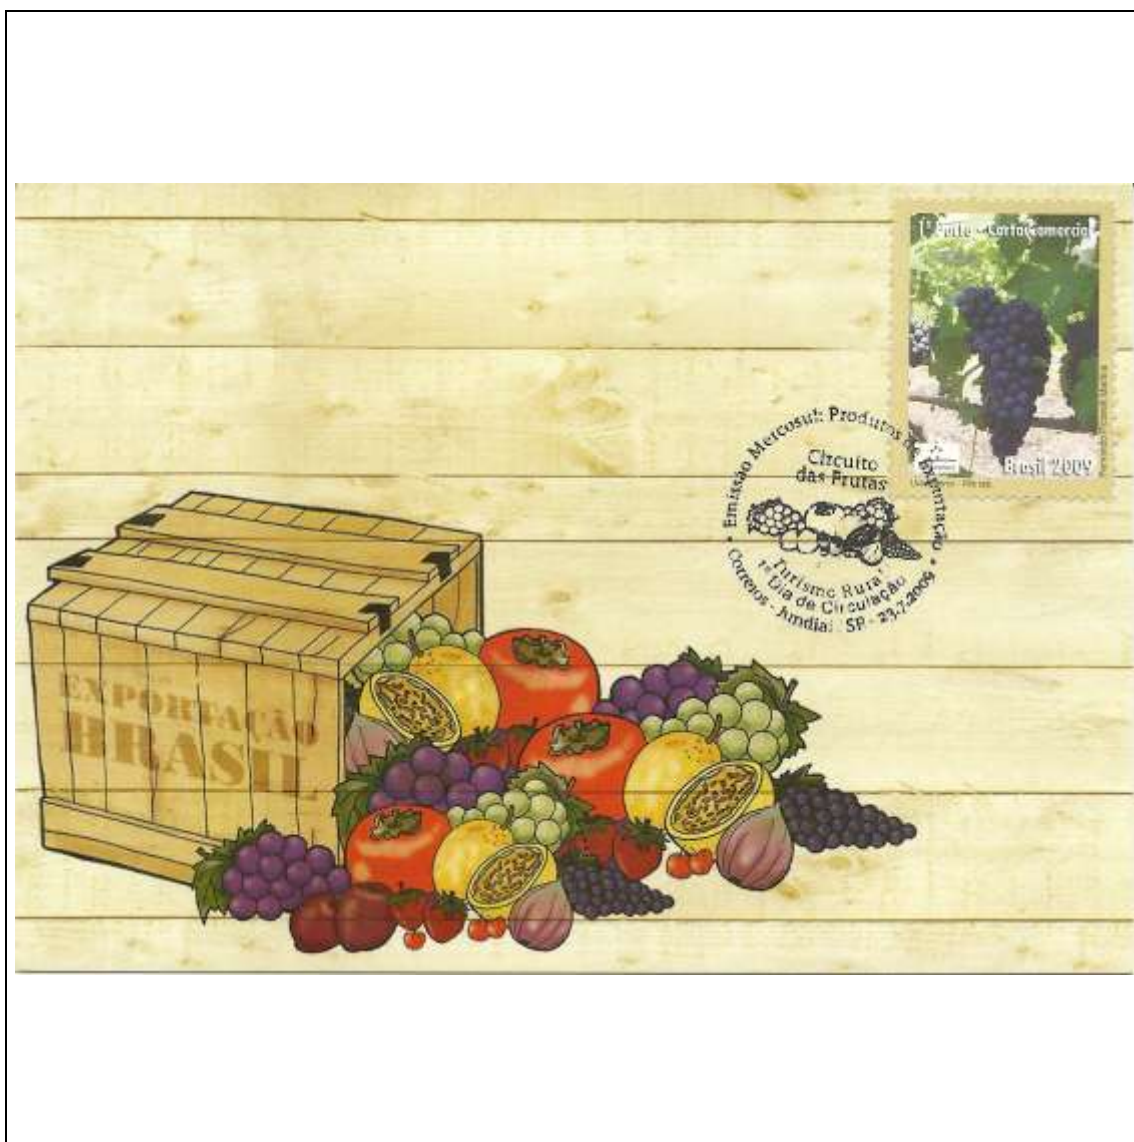

Tema: Circuito das Frutas - Uva Máximo

Data de Emissão	Núm. RHM Selo	Tiragem Cartão-Postal	Dimensões aproximadas	Número RHM Máximo Postal
23/07/2009	C-2832	10000	15 x 10,5 cm	MAX-261G
Carimbo (Núm. Zioni) / Local de Lançamento				Cotação R$
9031 Jundiaí/SP				9,00
Observações: