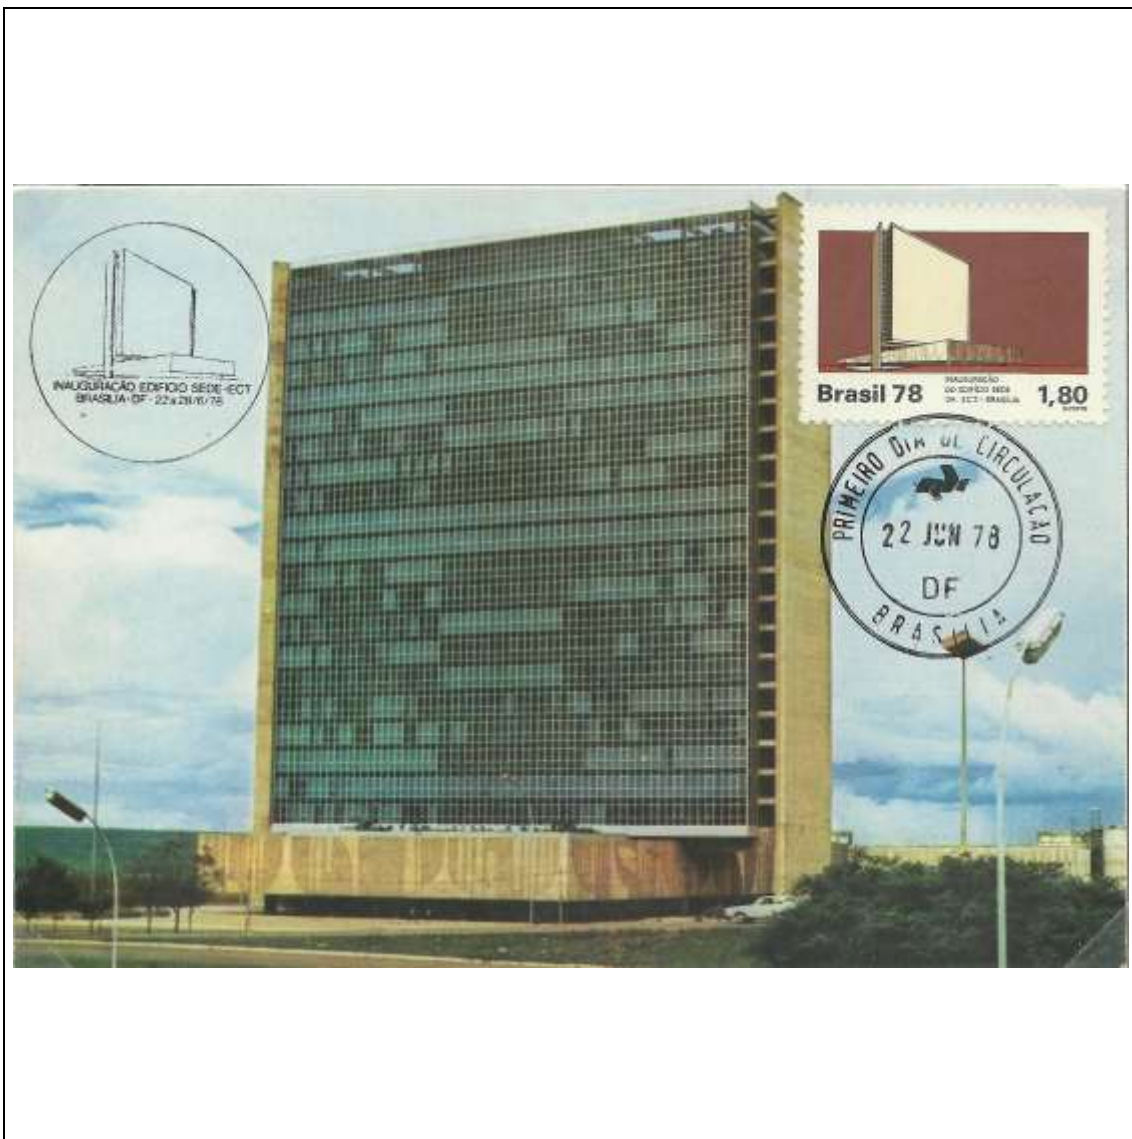

1978

Tema: Edifício Sede da ECT				
Data de Emissão	Núm. RHM Selo	Tiragem Cartão-Postal	Dimensões aproximadas	Número RHM Máximo Postal
22/06/1978	C-1040	17000	15 x 10,5 cm	MAX-57
Carimbo (Núm. Zioni) / Local de Lançamento				Cotação R$
2672 Brasília/DF				36,00
PD Brasília				18,00
Outros carimbos PD (sem concordância de local)				9,00
Observações: