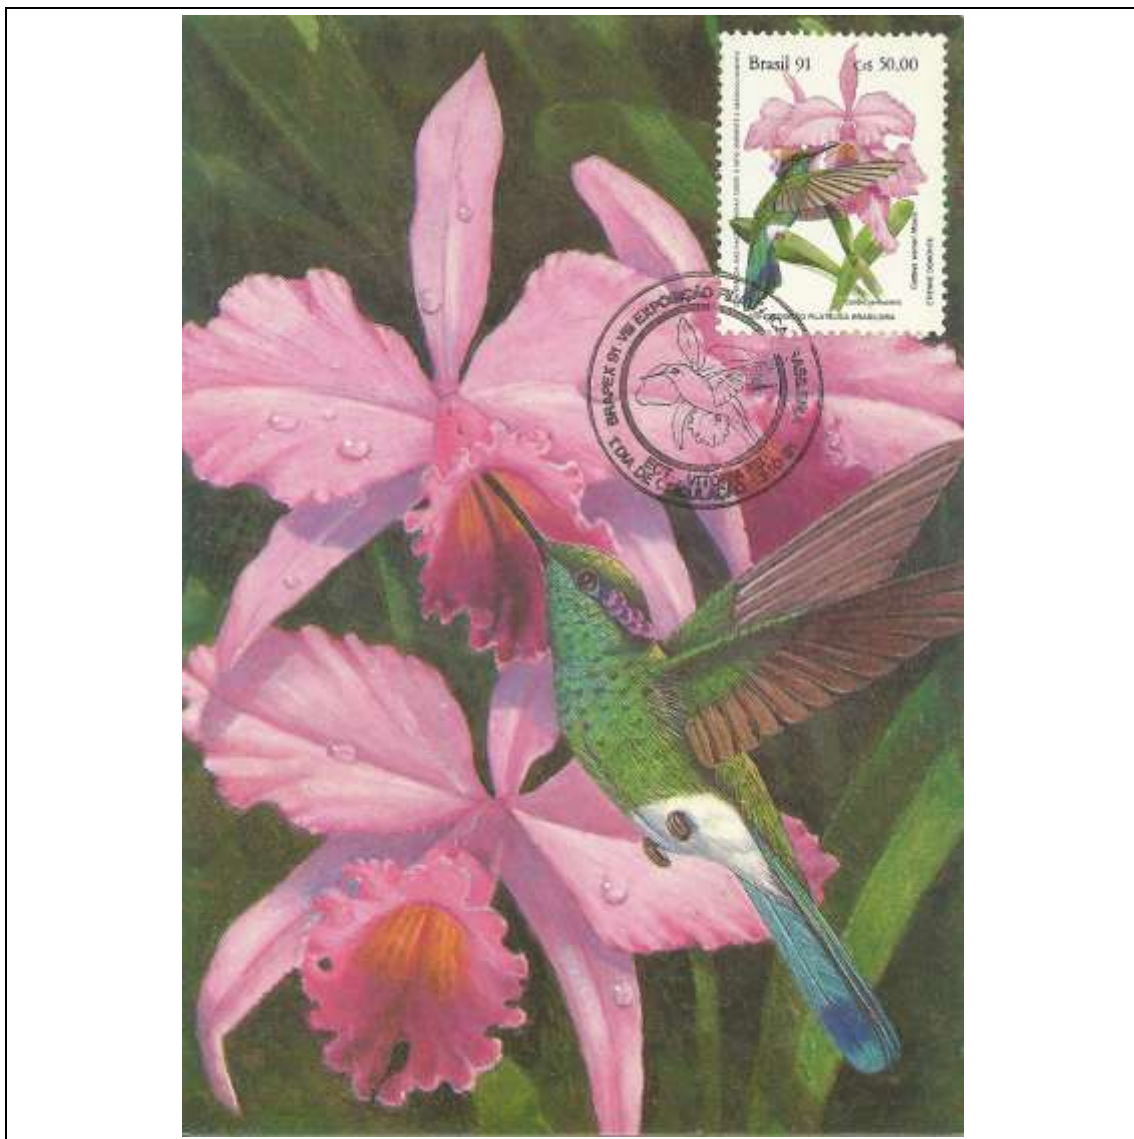

Tema: Brapex 91 - Beija Flores e Orquídeas - Cattleya

Data de Emissão	Núm. RHM Selo	Tiragem Cartão-Postal	Dimensões aproximadas	Número RHM Máximo Postal
13/10/1991	C-1755	11900	10,5 x 15 cm	MAX-152
Carimbo (Núm. Zioni) / Local de Lançamento				Cotação R$
4899 Vitória/ES				15,00
Observações: