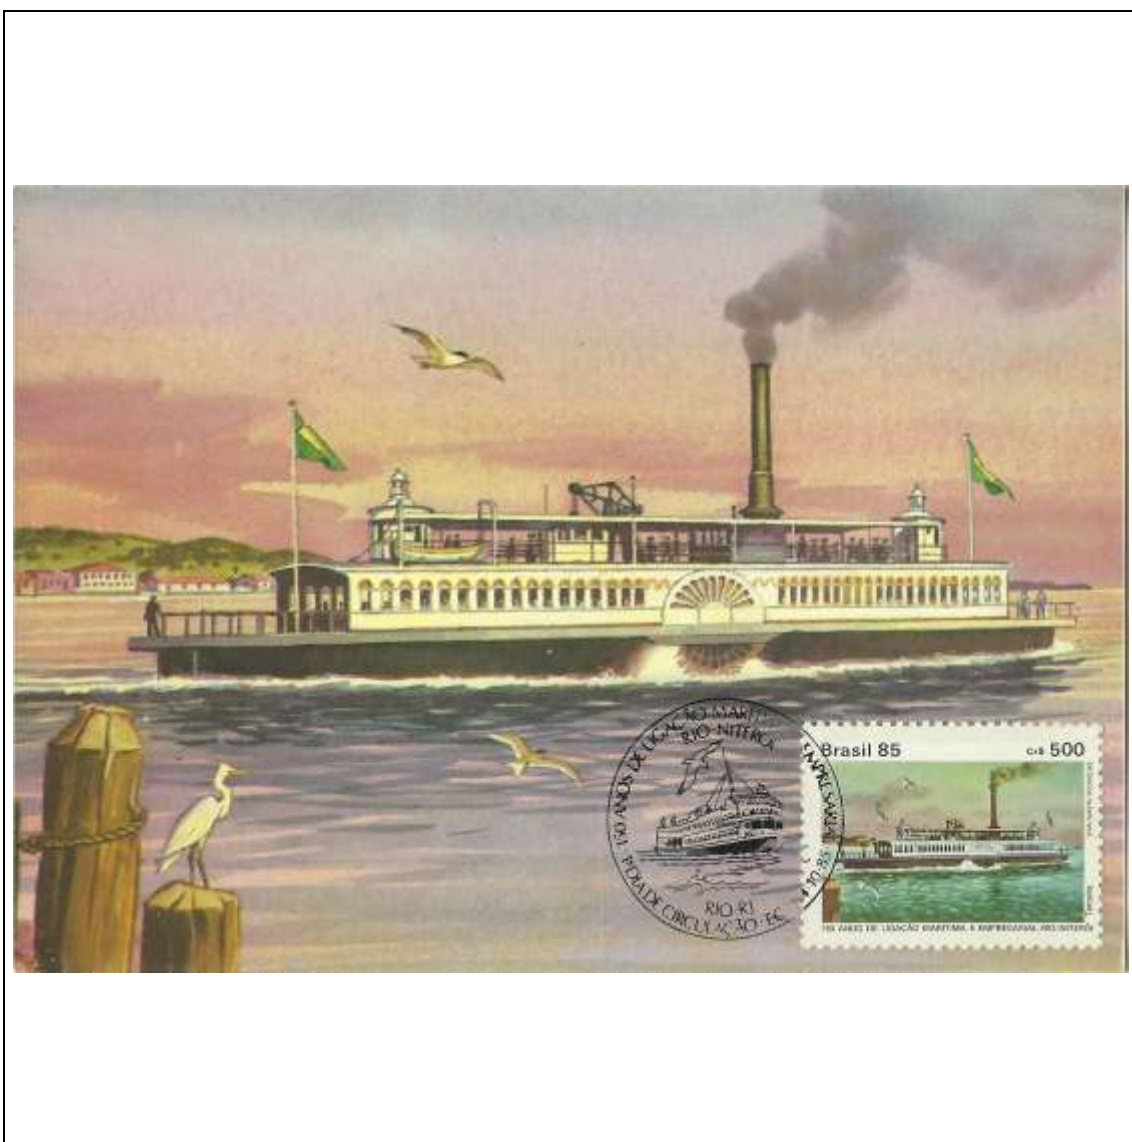

Tema: Ligação Marítima Rio/Niterói - Terceira

Data de Emissão	Núm. RHM Selo	Tiragem Cartão-Postal	Dimensões aproximadas	Número RHM Máximo Postal
14/10/1985	C-1489	40000	15 x 10,5 cm	MAX-128
Carimbo (Núm. Zioni) / Local de Lançamento				Cotação R$
4042-A Niterói/RJ				12,00
4042-B Rio de Janeiro/RJ				12,00
Observações: