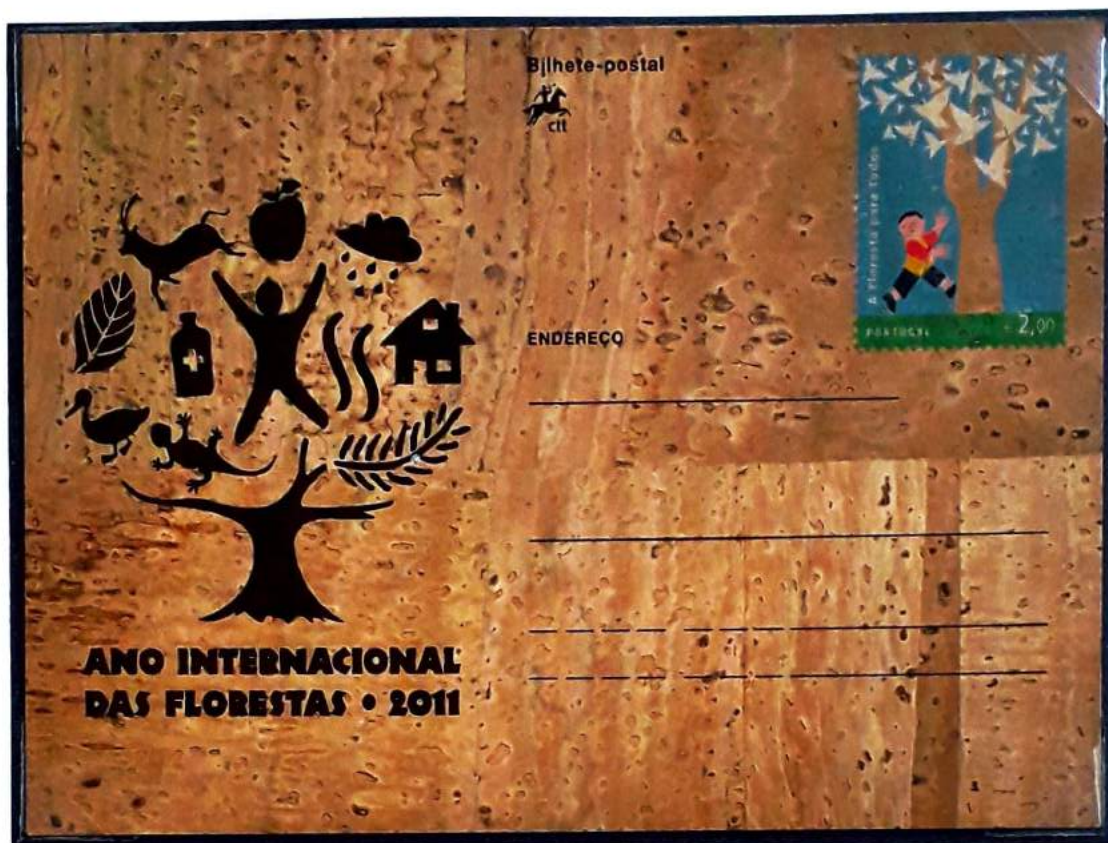

Gabão, 1984
Exposição Filatélica de Hamurgo 1984 - 19º Congresso da U.P.U.
Auto-adesivo em folha de madeira

Djibouti, 1985
Bicentenário de nascimento de Jean-Jacques Audubon
(naturalista americano de origem francesa,
especializado em ilustração científica de aves)

Djibouti, 1987

Raoul Follereau, fundador da Associação de Ajuda aos Hansenianos
Gerhard Henrick Armauer Hansen, médico norueguês, que descreveu a doença que
leva o seu nome

Bloco aéreo em folha de madeira